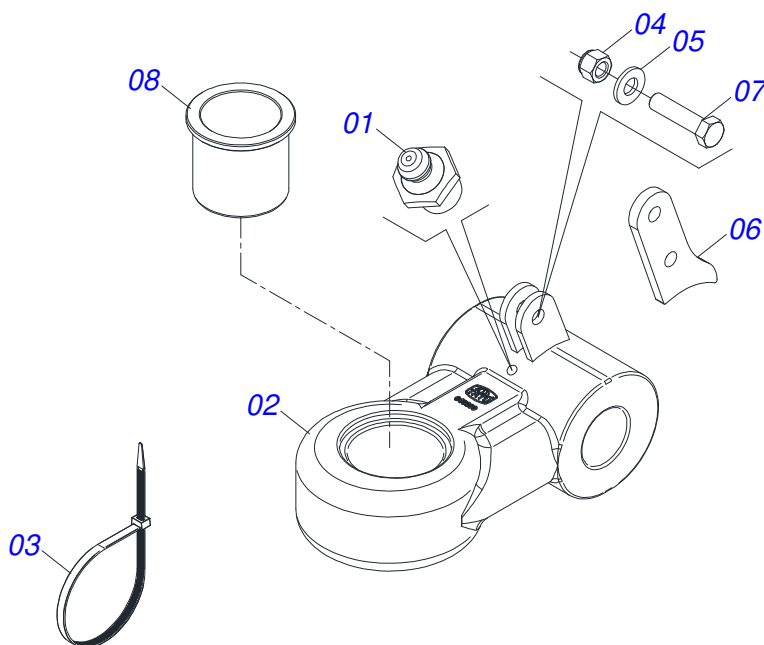

Item	Código	Descrição	Ver Pág.	QT
01	0503010002	GRAXEIRA 1800		01
02	0531061121	ENGATE 3		01
03	0503018829	ABRACADEIRA NYLON 7,8 X 1,8 X 390 MM RUBBERPLASTIC		01
04	0503010589	PORCA SEXTAVADA AUTOTRAVANTE COM NYLON 1/2 UNC ALTA G.5 ZN		01
05	0501010937	ARRUELA LISA 13,50 X 28 X 3,00 ZN		01
06	0591014555	ORELHA DIANTEIRA FIXACAO MOLA		01
07	0503010740	PARAFUSO 1/2 UNC X 2 CS G.5 ZN		01
08	0591013448	LUVA 65,50 X 78 X 76 (PINO 2.1/2) SPEED DISK		01