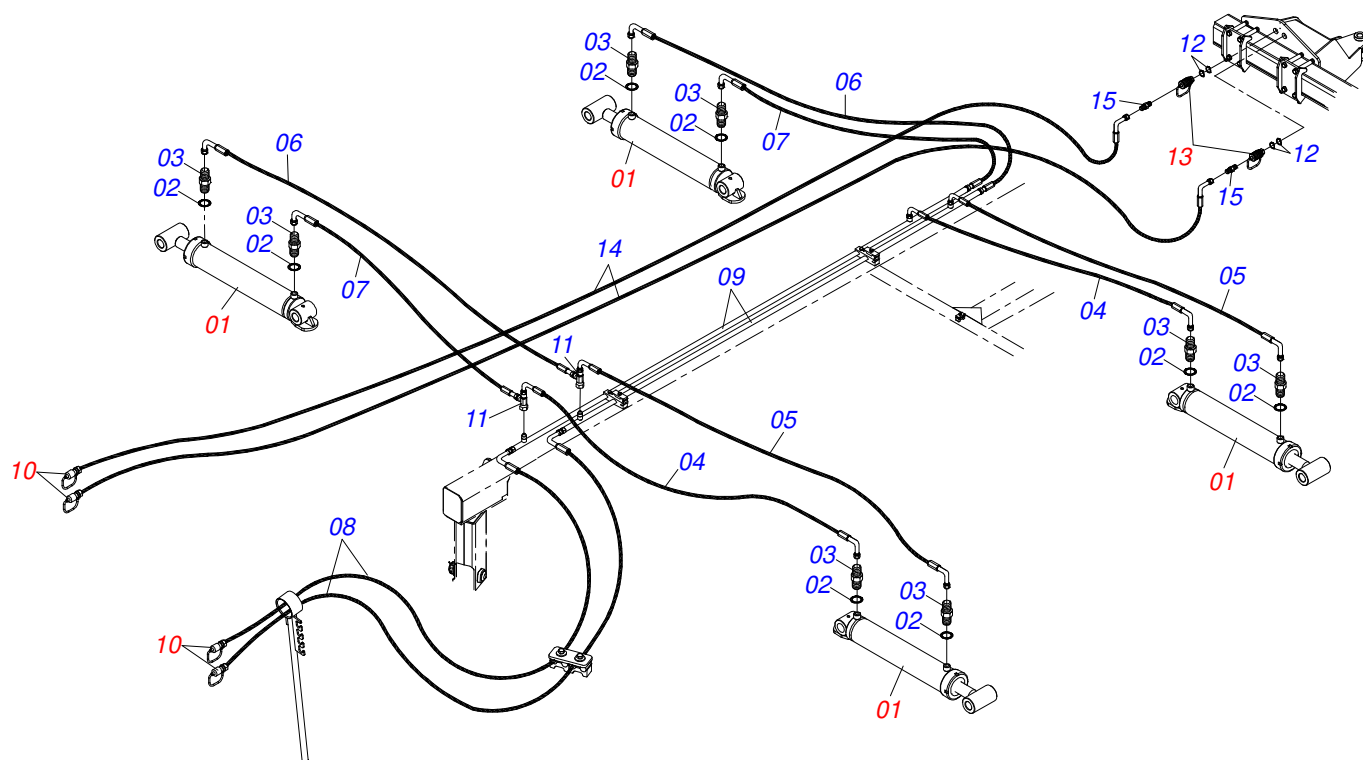

Item	Código	Descrição	Ver Pág.	QT
01	0511057940	CILINDRO HIDRAULICO 50,80 X 101,60 X 813 X465 COM BATEDOR	11	04
02	0503010190	ANEL O RING 2-114 N 3006-9B		08
03	0501010617	NIPLE 3/4 NF X 3/4 NF SEXTAVADO 7/8 X 44		08
04	0501080749	MANGUEIRA 3/8 X 3600 TC-TC		02
05	0501080751	MANGUEIRA 3/8 X 4200 TC-TC		02
06	0501080412	MANGUEIRA 3/8 X 2300 TR-TC		02
07	0501080461	MANGUEIRA 3/8 X 1800 TR-TC		02
08	0501080850	MANGUEIRA 3/8 X 6100 TC-TM		02
09	0521066126	DUTO DISTRIBUIDOR OLEO 3450 (04 SAIDA R.3/4" JIC)		02
10	0501053834	MACHO ENGATE RAPIDO 1/2 NPT	14	04
11	0503011968	ADAPTADOR T COM PORCA GIRATORIA LATAO 3/4 8R6X-S		04
12	0503010217	ANEL RETENTOR PARA EIXO 501040		04
13	0501053835	FEMEA ENGATE RAPIDO AGRICOLA 1/2 NPT COM TAMPA	13	02
14	0501081322	MANGUEIRA 3/8 X 11500 TC-TM		02
15	0571015342	NIPLE 1/2NPT X 3/4UNF X 48		02

Item	Código	Descrição	Ver Pág.	QT
01	0511048619	CILINDRO HIDRAULICO 53,98 X 114,3 X 654X 346		02
02	0511059196	VÁLVULA COMPLETA	12	01
03	0503011968	ADAPTADOR T COM PORCA GIRATORIA LATAO 3/4 8R6X-S		02
04	0503010190	ANEL O RING 2-114 N 3006-9B		08
05	0501010617	NIPLE 3/4 NF X 3/4 NF SEXTAVADO 7/8 X 44		06
06	0521066937	DUTO DISTRIBUIDOR OLEO		02
07	0501080065	MANGUEIRA 3/8 X 1200 TC-TC		01
08	0501082058	MANGUEIRA 3/8 X 800 TC-TC		01
09	0501080644	MANGUEIRA 3/8 X 2000 TC-TC		01
10	0501080370	MANGUEIRA 3/8 X 2400 TC-TC		01
11	0501080106	MANGUEIRA 3/8 X 800 TR-TR		02
12	0501080205	MANGUEIRA 3/8 X 5500 TR-TM		02
13	0501053834	MACHO ENGATE RAPIDO 1/2 NPT	14	02