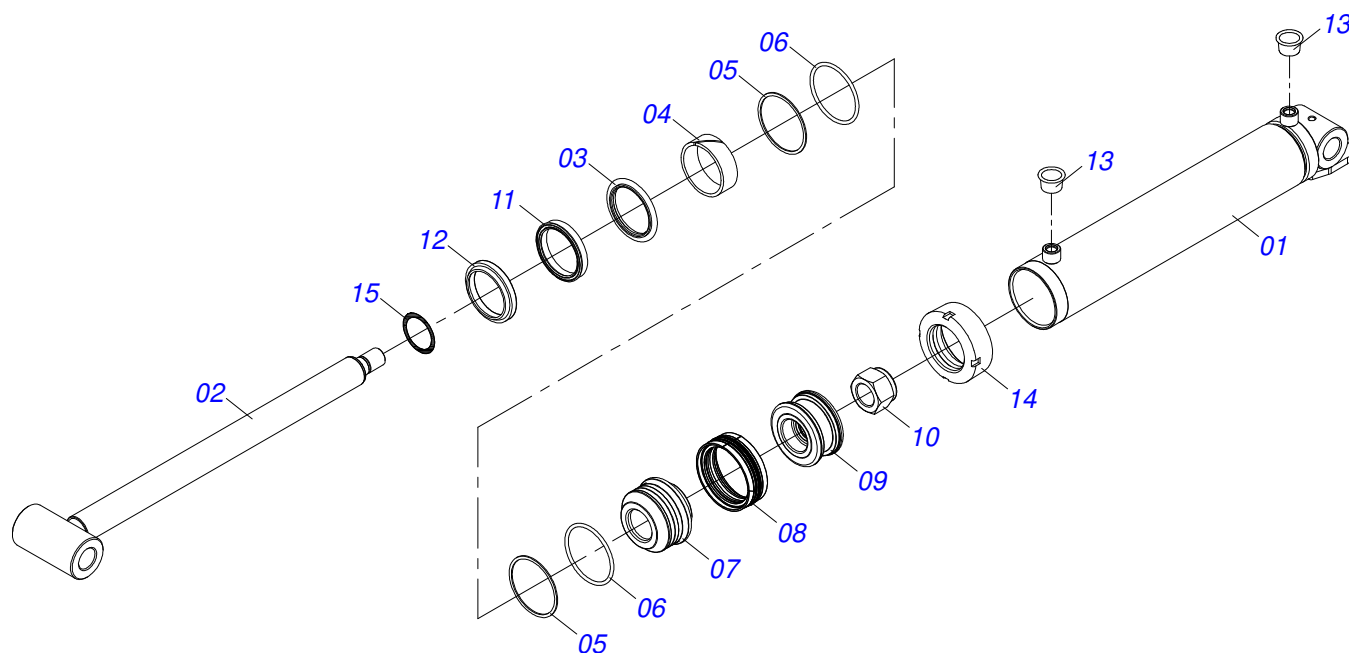

Item	Código	Descrição	Ver Pág.	QT
01	0521066447	CAMISA 101,60 X 654,50 X 38,40 C/BATEDOR		01
02	0521061439	EXTENSOR 50,80 X 751,50 X 38,40		01
03	0503018024	ANEL BS OD050805200171D-BR		01
04	0503018025	ANEL GUIA W2-2250-750 (3097 AGEL)		01
05	0503011061	ANEL BACK-UP 8-342		02
06	0503010338	ANEL O RING 2-342 N 3006-9B		02
07	0502012821	SUPORTE ANEIS 50,80 X 101,60		01
08	0503015633	VEDACAO SELEMASTER DSM PCB0NB102-NCRO		01
09	0502012820	EMBOLO 50,80 X 101,60		01
10	0503010817	PORCA SEXTAVADA AUTOTRAVANTE COM NYLON 1.1/4 UNF ALTA G.5 ZN		01
11	0503018026	GAXETA 1870-2000-375 B POLYMAX		01
12	0503010039	ANEL RASPADOR D-2000 1G24231		01
13	0503030384	PLUG CON N-001		02
14	0502010017	TAMPA MOVEI 101,6		01
15	0503018029	ANEL O RING 2-217 N 3006 90B		01
16	0511034303	JOGO REPARO CILINDRO HIDRAULICO (0511057940)		01