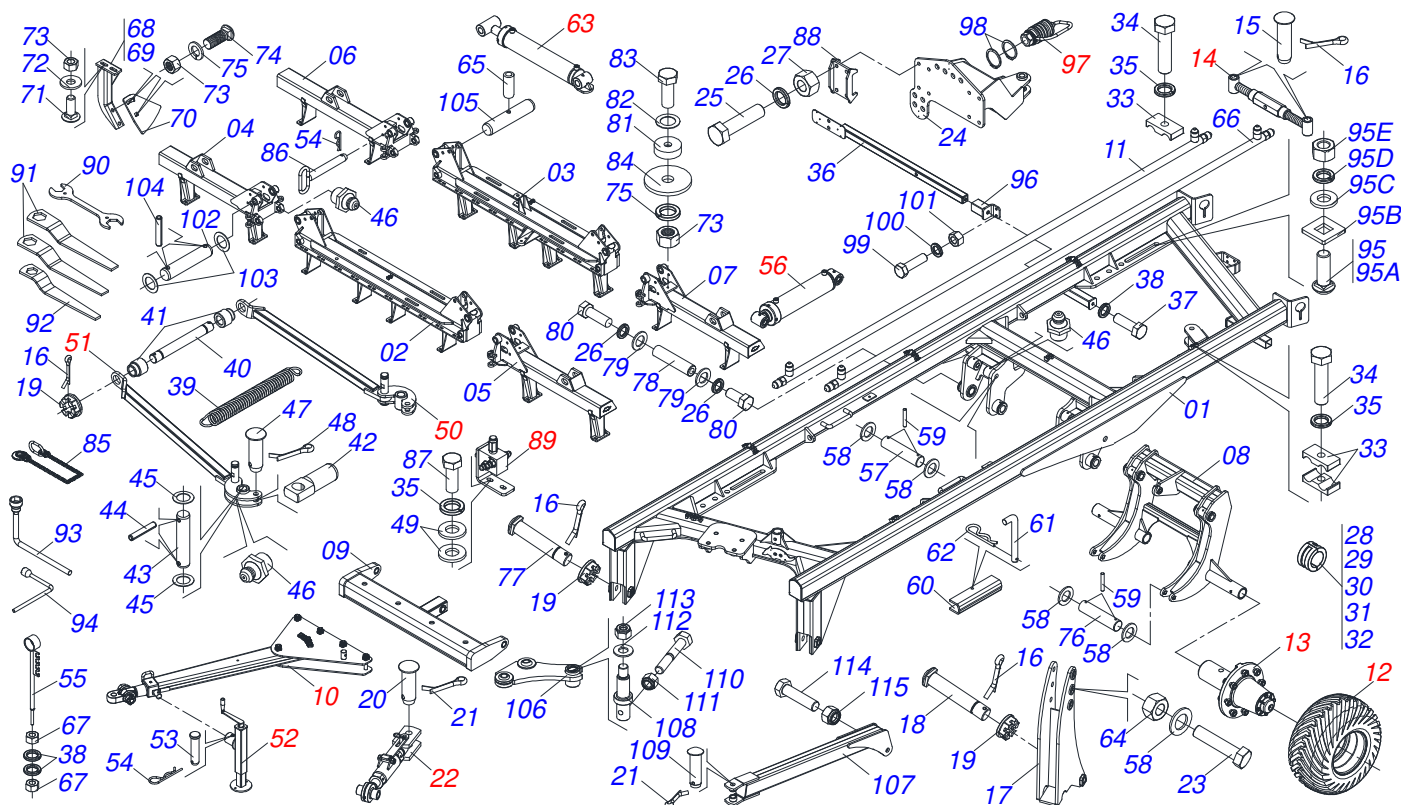

GRADES ARADORAS

GCRO 7010 EIXO 1.5/8" ARTICULADA MECÂNICA 52-56-60 DISCOS

Código: 0501091970
Série: S-0915
Revisão: 00
Data da Revisão: JUNHO/2022

CATÁLOGO DE PEÇAS

MARCHESAN

PRODUTOS

Código	Descrição
0102560217	GCRO 7010 52X28X7,5 DMO ESPECIAL S-0915
0102560215	GCRO 7010 52X30X7,5 DMO ESPECIAL S-0915
0102560216	GCRO 7010 52X30X7,5 DMO ESPECIAL S-0915
0102560179	GCRO 7010 52X30X7,5 DMO MT MEC ESPECIAL S-0915
0102560214	GCRO 7010 56X28X7,5 DMO ESPECIAL S-0915
0102560211	GCRO 7010 56X30X7,5 DMO ESPECIAL S-0915
0102560212	GCRO 7010 56X30X7,5 DMO ESPECIAL S-0915
0102560213	GCRO 7010 56X30X7,5 DMO ESPECIAL S-0915
0102560181	GCRO 7010 60X28X7,5 DMO ESPECIAL S-0915
0102560210	GCRO 7010 60X28X7,5 DMO ESPECIAL S-0915
0102560207	GCRO 7010 60X30X7,5 DMO ESPECIAL S-0915
0102560208	GCRO 7010 60X30X7,5 DMO ESPECIAL S-0915
0102560209	GCRO 7010 60X30X7,5 DMO ESPECIAL S-0915

MARCHESAN

INDICE

0909092723	CHASSI COMPLETO	1
0521041823	BARRA TRACAO COMPLETA COM ENGATE 3"	2
0531040171	ENGATE COMPLETO	3
0503060102	RODA COM PNEU 400/60 - 14L DIREITA	4
0501056467	RODADO SEM PNEU	5
0501052005	ESTABILIZADOR CHASSI COMPLETO	6
0511059199	EXTENSOR REGULADOR BARRA ESTABILIZADORA	7
0501057273	BRACO ACIONADOR DIANTEIRO ESQUERDO TRASEIRO DIREITO COMPLETO	8
0501057274	BRACO ACIONADOR TRASEIRO ESQUERDO DIANTEIRO DIREITO COMPLETO	9
0511048088	MACACO COMPLETO	10
0511057940	CILINDRO HIDRAULICO 50,80 X 101,60 X 813 X465 COM BATEDOR	11
0511059196	VÁLVULA COMPLETA	12
0501053835	FEMEA ENGATE RAPIDO AGRICOLA 1/2 NPT COM TAMPA	13
0501053834	MACHO ENGATE RAPIDO 1/2 NPT	14
0909092717	SECAO DE DISCOS DIANTEIRA LATERAL DIREITA / ESQUERDA	15
0909092718	SECAO DE DISCOS CENTRAL DIANTEIRA / TRASEIRA	16
0909092719	SECAO DE DISCOS TRASEIRO LATERAL DIREITA	17
0909092720	SECAO DE DISCOS TRASEIRO LATERAL ESQUERDA	18
0511048366	MANCAL AGRICOLA DM OL 262 X 1.5/8 OSCILANTE COM SUPORTE PROTECAO	19
0909092721	CIRCUITO HIDR. ARTICULADO DOS CHASSIS	20
0909092724	CIRCUITO HIDRÁULICO DOS RODADOS	21