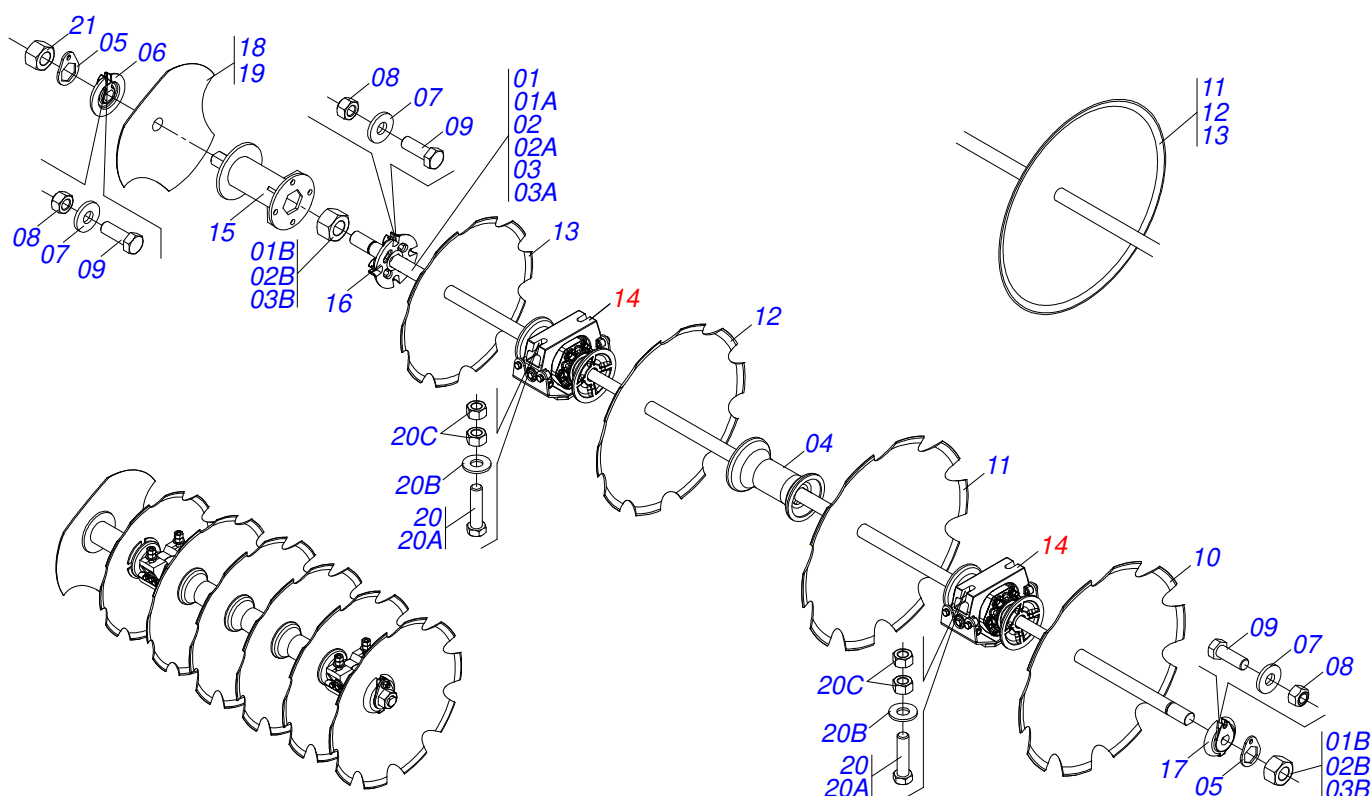

Item	Código	Descrição	Ver Pág.	052	056	060
01	0501046856	EIXO 1.5/8 7FPP X1510-PORCAS 2.3/4		001	000	000
01A	0501019012	EIXO 1.5/8 7FPP X1510		001	000	000
01B	0502840640	PORCA 1.5/8 7 FPP SEXT 2.3/4 SA		002	000	000
02	0501046859	EIXO 1.5/8 7FPP X1780-PORCAS 2.3/4		000	001	000
02A	0501015631	EIXO 1.5/8 7FPP X 1780		000	001	000
02B	0502040640	PORCA 1.5/8 7 FPP SEXTAVADO 2.3/4 ZN		000	002	000
03	0501046861	EIXO 1.5/8 7FPP X2050-PORCAS 2.3/4		000	000	001
03A	0501019015	EIXO 1.5/8 7FPP X2050		000	000	001
03B	0502040640	PORCA 1.5/8 7 FPP SEXTAVADO 2.3/4 ZN		000	000	002
04	0502010703	SEPARADOR 263 C/ F 1.5/8		003	004	005
05	0511014339	TRAVA PORCA 1.5/8 SEXTAVADO 71,0/71,5 GA		002	002	002
06	0502011048	TRAVA EIXO EXTERNO 1.5/8		001	001	001
07	0501012140	ARRUELA LISA 16,50 X 40 X 4,00 ZN		002	002	002
08	0503012412	PORCA SEXTAVADA AUTOTRAVANTE 5/8 UNC G.5 ZN		002	002	002
09	0503010232	PARAFUSO 5/8 UNC X 1.3/4 C S G.5 ZN		002	002	002
10	0602040155	DR30X7,5 C105AF02FR1.11/16 10R TATU		006	007	008
11	0602037006	DISCO RECORTADO 28X7,5 C102AF04FR1.11/16 10R TATU		006	007	008
11.	0601039053	DL28X7,5 C102AF04FR1.11/16 TATU		006	007	008
12	0602033067	DR26X7,5 C85AF04FR1.11/16 10R TATU		001	001	001
12.	0601033005	DL26X6 C90AF04FR1.11/16 TATU/CIVEMA		001	001	001
13	0602030236	DR24X7,5 C67AF04FR1.11/16 10R TATU		001	001	001
13.	0601030005	DL24X6 C84AF04FR1.11/16 TATU		001	001	001
14	0511048366	MANCAL AGRICOLA DM OL 262 X 1.5/8 OSCILANTE 19 COM SUPORTE PROTECAO		002	002	002
15	0511067146	SEPARADOR 227 EIXO 1.5/8 FURROW FIL		001	001	001
16	0502012377	TRAVA EXTERNO EIXO 1.5/8 FURROW FILLER		001	001	001
17	0502011047	TRAVA EIXO INTERNO 1.5/8		001	001	001
18	0602029360	DR22X6 C69AF02FR1.11/16 03REC TATU		001	001	001
19	0602030445	DR24X6 C72AF02FR1.11/16 03REC TATU		001	001	001