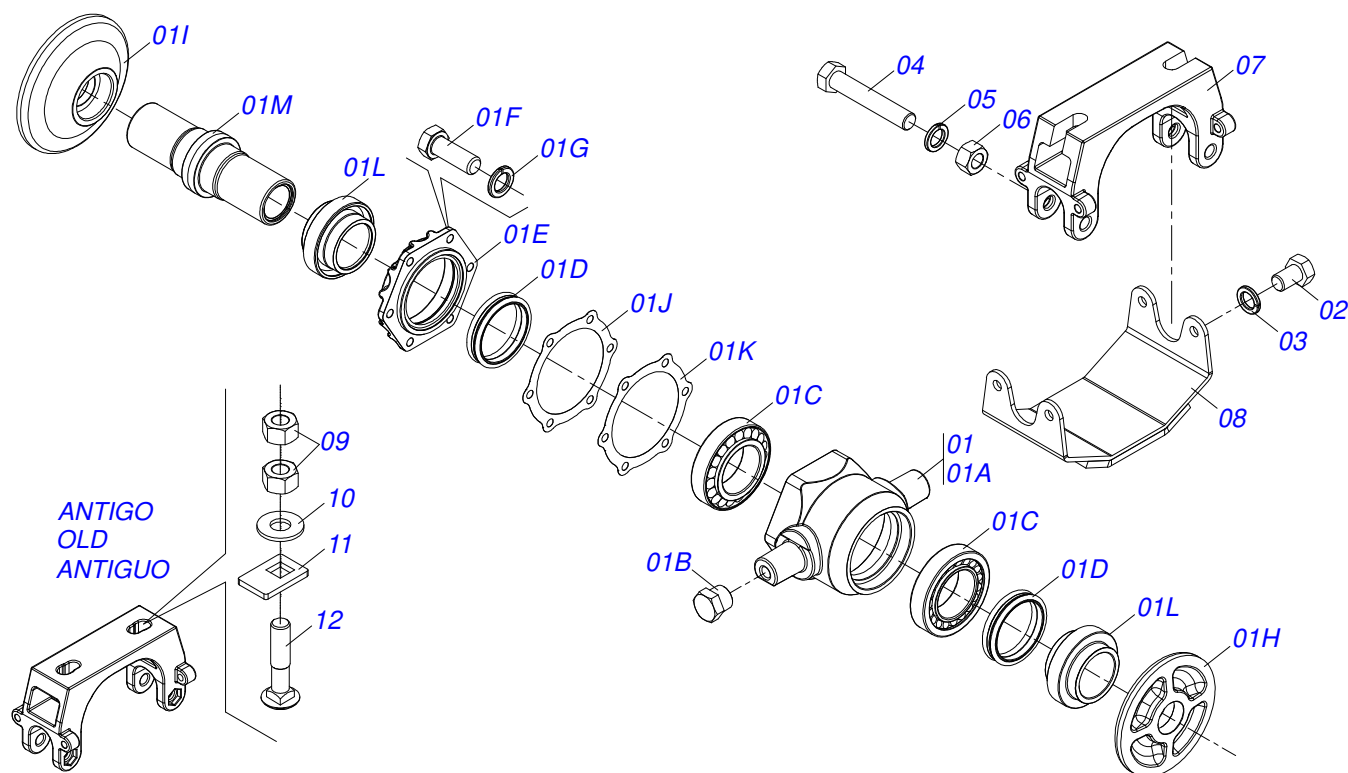

Item	Código	Descrição	Ver Pág.	QT
01	0501059723	MANCAL OSC 262 EIXO 1.5/8"		01
01A	0502012343	CAIXA MANCAL AGRICOLA OSCILANTE DM		01
01B	0503010856	BUJAO R 3/8 BSPT		02
01C	0503013496	ROLAMENTO 3982/3920 NAC		02
01D	0503030027	RETENTOR LP JB-255		02
01E	0502020161	TAMPA CAIXA DM MRO-225 1.5/8		01
01F	0503010237	PARAFUSO 3/8 UNC X 1 C S G.5		06
01G	0503011443	ARRUELA PRESSAO 3/8		06
01H	0502040240	ENCOSTO INTERNO DOS DISCOS		01
01I	0502040239	ENCOSTO EXTERNO DOS DISCOS		01
01J	0503030030	JUNTA VEDACAO 142 X 113,2 X 0,3		01
01K	0503030685	JUNTA VEDACAO 142 X 113,2 X 0,1		01
01L	0502010736	PORTA RETENÇÃO COM BUCHA		02
01M	0502010740	EIXO TK		01
02	0503011401	PARAFUSO 1/2 UNC X 3/4 C S		04
03	0503010019	ARRUELA PRESSAO 1/2		04
04	0503010762	PARAFUSO 5/8 UNC X 3.1/2 CS G.5 ZN		02
05	0503010027	ARRUELA PRESSAO 5/8 ZN		02
06	0503010013	PORCA SEXTAVADA 5/8 UNC G.5 ZN		02
07	0502012626	SUPORTE MANCAL OSCILANTE CENTRAL		01
08	0521067341	CAPA MANCAL OSCILANTE COM REFORCO		01
09	0503010014	PORCA SEXTAVADA 3/4 UNC (PESADA) G.5 ZN		04
10	0501010322	ARRUELA LISA 20,50 X 46 X 4,00 ZN		02
11	0541014269	TRAVA PARAFUSO 3/4 60 X 40 X 6,30		02
12	0501010950	PARAFUSO 3/4 UNC X 3.1/2 CAPQ G.5 ZN		02