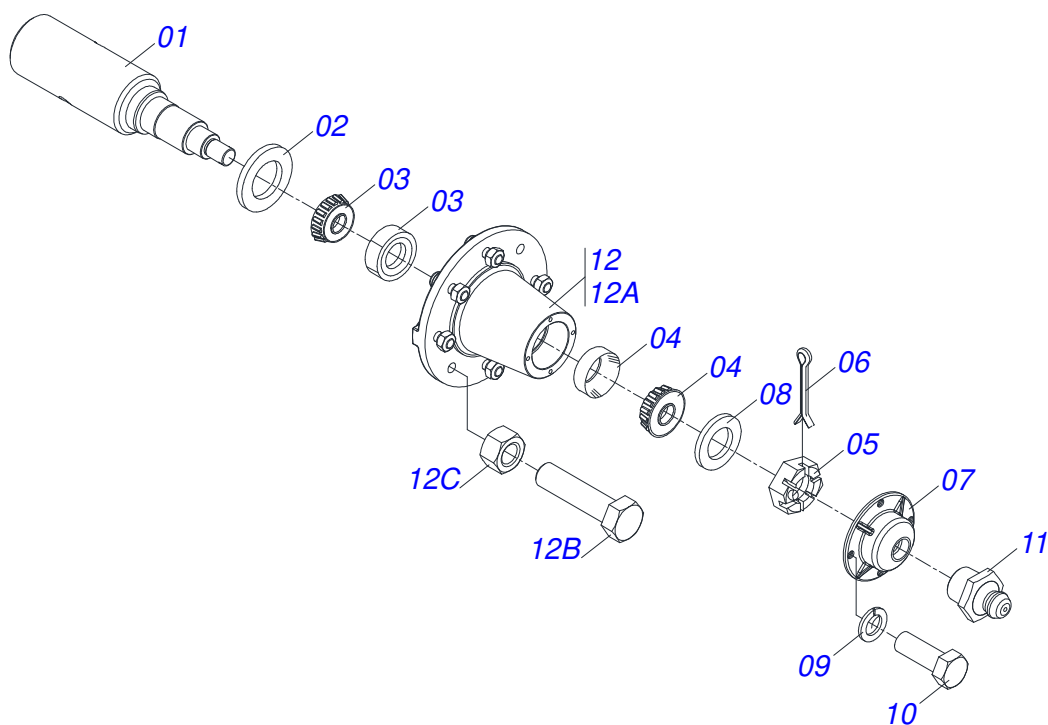

Item	Código	Descrição	Ver Pág.	QT
01	0541016566	PONTA EIXO 3.1/2 X 375		01
02	0503013314	RETENTOR 5166-GB 63,5 X 110 X 13 ARCA		01
03	0503015290	ROLAMENTO 3780/3720 NAC		01
04	0503014821	ROLAMENTO 2780/2720 NAC		01
05	0503830009	PORCA CASTELO R 1 UNS 14FPP X 22 SA		01
06	0503010018	CONTRAPINO 5/32 X 1.1/2		01
07	0502020591	TAMPA PROTETORA		01
08	0511812492	ARRUELA LISA 28 X 46 X 6,30 SA		01
09	0503011444	ARRUELA PRESSAO 5/16		04
10	0503810358	PARAFUSO 5/16 UNC X 7/8 C S G.5 SA		04
11	0503010002	GRAXEIRA 1800		01
12	0501110738	CAIXA RODADO TRANSPORTE COM PARAFUSO		01
12A	0502012260	CAIXA RODADO TRANSPORTE		01
12B	0501010186	PARAFUSO RODA 5/8UNFX2.1/8CR G.5 REC ZN		08
12C	0503010064	PORCA CONICA 5/8 NF ZN		08