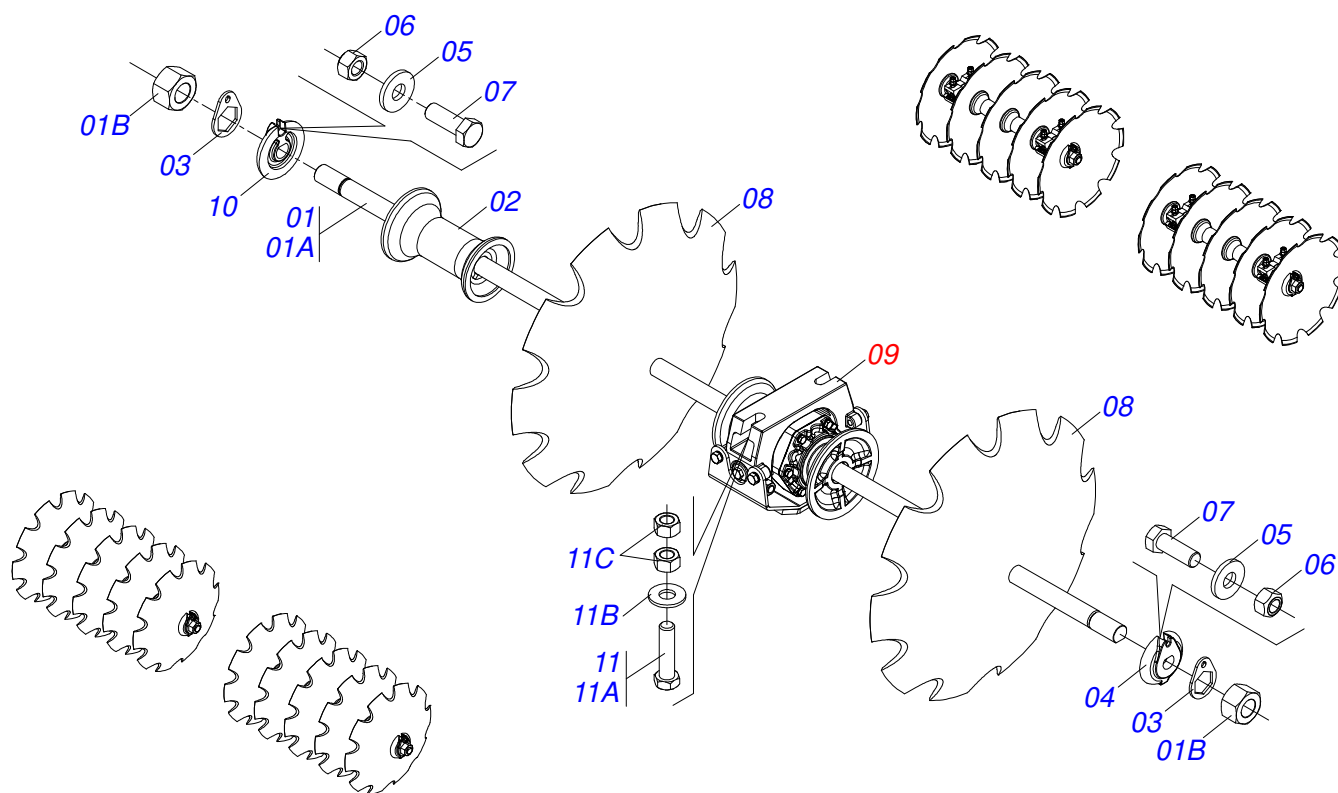

Item	Código	Descrição	Ver Pág.	052	056	060
01	0501046859	EIXO 1.5/8 7FPP X1780-PORCAS 2.3/4		004	004	004
01A	0501015631	EIXO 1.5/8 7FPP X 1780		004	004	004
01B	0502840640	PORCA 1.5/8 7 FPP SEXT 2.3/4 SA		008	008	004
02	0502010703	SEPARADOR 263 C/ F 1.5/8		016	016	016
03	0511014339	TRAVA PORCA 1.5/8 SEXTAVADO 71,0/71,5 GA		008	008	008
04	0502011048	TRAVA EIXO EXTERNO 1.5/8		004	004	004
05	0501012140	ARRUELA LISA 16,50 X 40 X 4,00 ZN		008	008	008
06	0503012412	PORCA SEXTAVADA AUTOTRAVANTE 5/8 UNC G.5 ZN		008	008	008
07	0503010232	PARAFUSO 5/8 UNC X 1.3/4 C S G.5 ZN		008	008	008
08	0602042005	DR30X7,5 C105AF02FR1.13/16 D079 10REC		028	028	028
08.	0602037006	DISCO RECORTADO 28X7,5 C102AF04FR1.11/16 10R TATU		028	028	028
09	0511048366	MANCAL AGRICOLA DM OL 262 X 1.5/8 OSCILANTE 19 COM SUPORTE PROTECAO		008	008	008
10	0502012221	TRAVA EIXO INTERNO 1.3/4		004	004	004
11	0521047424	CONJUNTO PARAFUSO 3/4 X 3 PARAFUSO SEXTAVADO MANCAIS AGRICOLAS		016	016	016
11A	0501010500	PARAFUSO 3/4 UNC X 3 CS G.5 ZN		016	016	016
11B	0501010322	ARRUELA LISA 20,50 X 46 X 4,00 ZN		016	016	016
11C	0503012183	PORCA SEXTAVADA 3/4 UNC G.5		032	032	032