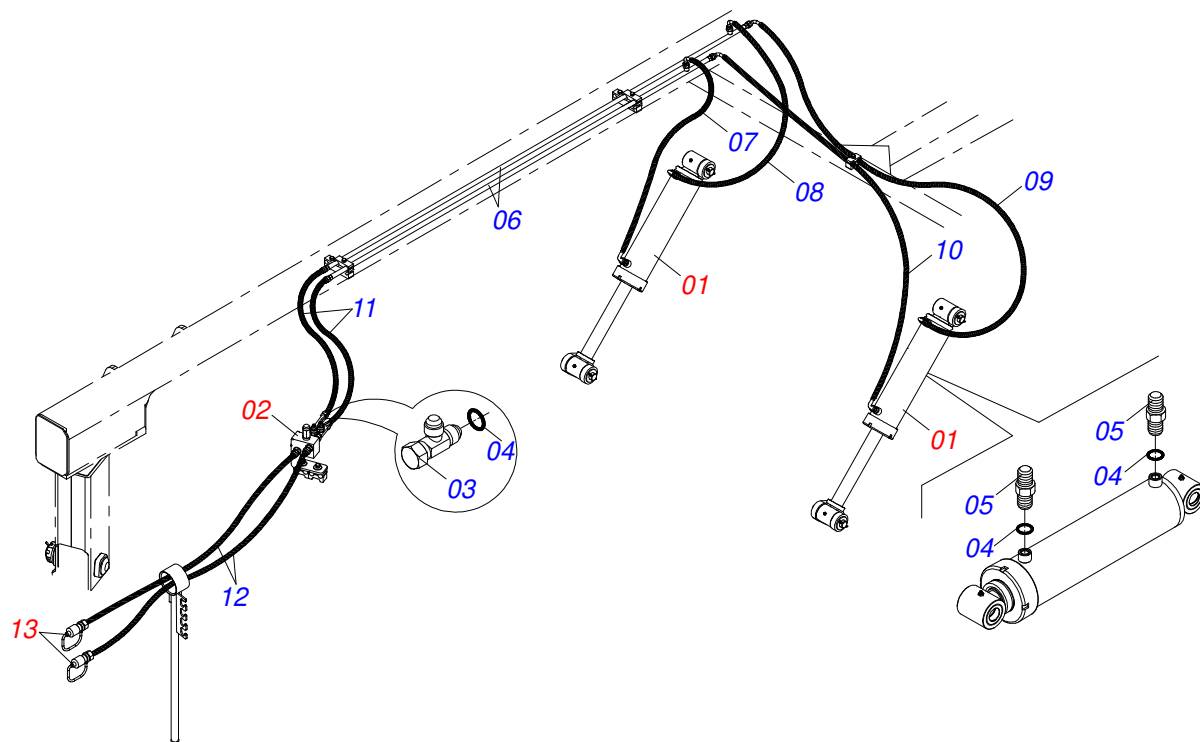

Item	Código	Descrição	Ver Pág.	QT
01	0511057940	CILINDRO HIDRAULICO 50,80 X 101,60 X 813 X465 COM BATEDOR	11	04
02	0503010190	ANEL O RING 2-114 N 3006-9B		08
03	0501010617	NIPLE 3/4 NF X 3/4 NF SEXTAVADO 7/8 X 44		08
04	0501080749	MANGUEIRA 3/8 X 3600 TC-TC		02
05	0501080751	MANGUEIRA 3/8 X 4200 TC-TC		02
06	0501080412	MANGUEIRA 3/8 X 2300 TR-TC		02
07	0501080461	MANGUEIRA 3/8 X 1800 TR-TC		02
08	0501080850	MANGUEIRA 3/8 X 6100 TC-TM		02
09	0521066126	DUTO DISTRIBUIDOR OLEO 3450 (04 SAIDA R.3/4" JIC)		02
10	0501053834	MACHO ENGATE RAPIDO 1/2 NPT	14	04
11	0503011968	ADAPTADOR T COM PORCA GIRATORIA LATAO 3/4 8R6X-S		04
12	0503010217	ANEL RETENTOR PARA EIXO 501040		04
13	0501053835	FEMEA ENGATE RAPIDO AGRICOLA 1/2 NPT COM TAMPA	13	02
14	0501081322	MANGUEIRA 3/8 X 11500 TC-TM		02
15	0571015342	NIPLE 1/2NPT X 3/4UNF X 48		02

Item	Código	Descrição	Ver Pág.	QT
01	0511048619	CILINDRO HIDRAULICO 53,98 X 114,3 X 654X 346		02
02	0511059196	VÁLVULA COMPLETA	12	01
03	0503011968	ADAPTADOR T COM PORCA GIRATORIA LATAO 3/4 8R6X-S		02
04	0503010190	ANEL O RING 2-114 N 3006-9B		08
05	0501010617	NIPLE 3/4 NF X 3/4 NF SEXTAVADO 7/8 X 44		06
06	0521066937	DUTO DISTRIBUIDOR OLEO		02
07	0501080065	MANGUEIRA 3/8 X 1200 TC-TC		01
08	0501082058	MANGUEIRA 3/8 X 800 TC-TC		01
09	0501080644	MANGUEIRA 3/8 X 2000 TC-TC		01
10	0501080370	MANGUEIRA 3/8 X 2400 TC-TC		01
11	0501080106	MANGUEIRA 3/8 X 800 TR-TR		02
12	0501080205	MANGUEIRA 3/8 X 5500 TR-TM		02
13	0501053834	MACHO ENGATE RAPIDO 1/2 NPT	14	02