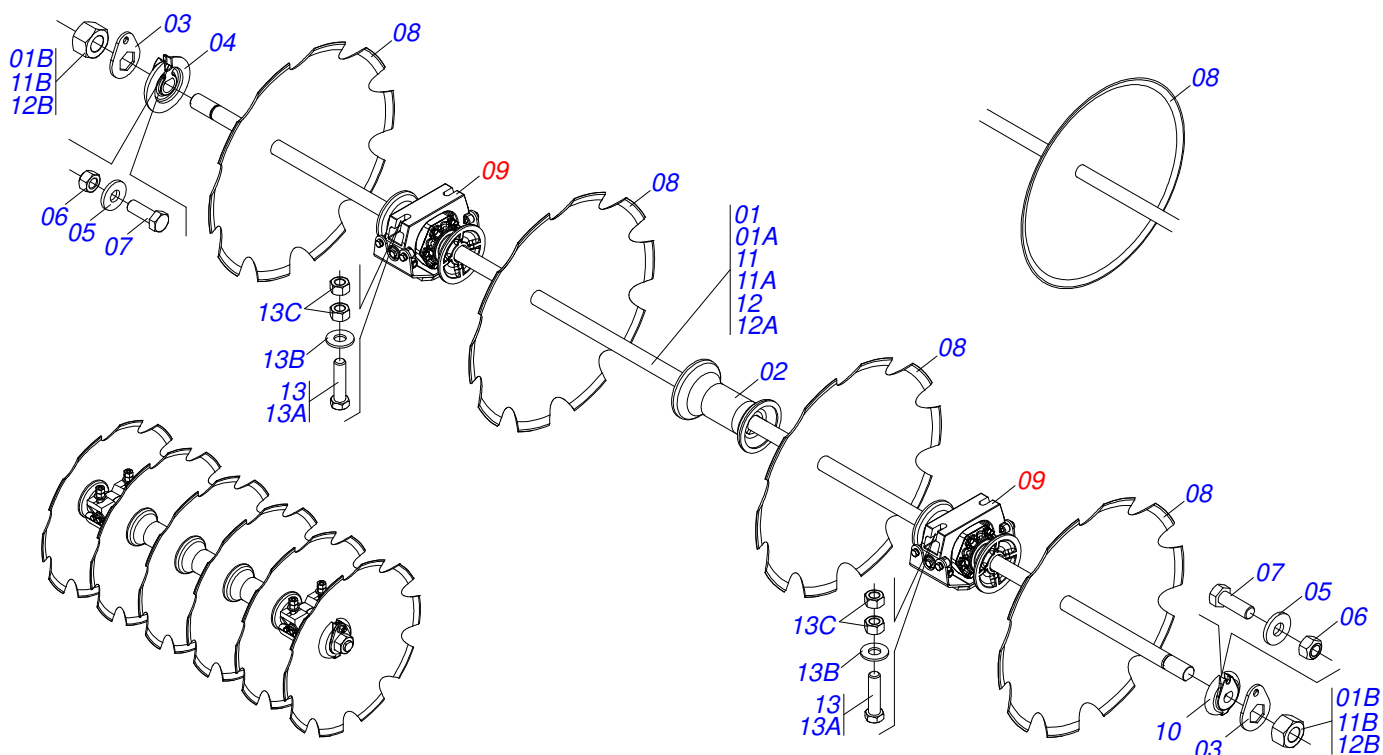

Item	Código	Descrição	Ver Pág.	052	056	060
01	0501046856	EIXO 1.5/8 7FPP X1510-PORCAS 2.3/4		001	000	000
01A	0501019012	EIXO 1.5/8 7FPP X1510		001	000	000
01B	0502840640	PORCA 1.5/8 7 FPP SEXT 2.3/4 SA		002	000	000
02	0502010703	SEPARADOR 263 C/ F 1.5/8		003	004	005
03	0511014339	TRAVA PORCA 1.5/8 SEXTAVADO 71,0/71,5 GA		002	002	002
04	0502011048	TRAVA EIXO EXTERNO 1.5/8		001	001	001
05	0501012140	ARRUELA LISA 16,50 X 40 X 4,00 ZN		002	002	002
06	0503012412	PORCA SEXTAVADA AUTOTRAVANTE 5/8 UNC G.5 ZN		002	002	002
07	0503010232	PARAFUSO 5/8 UNC X 1.3/4 C S G.5 ZN		002	002	002
08	0602040155	DR30X7,5 C105AF02FR1.11/16 10R TATU		006	007	008
08.	0602037006	DISCO RECORTADO 28X7,5 C102AF04FR1.11/16 10R TATU		006	007	008
08..	0601039053	DL28X7,5 C102AF04FR1.11/16 TATU		006	007	008
09	0511048366	MANCAL AGRICOLA DM OL 262 X 1.5/8 OSCILANTE 19 COM SUPORTE PROTECAO		002	002	002
10	0502011047	TRAVA EIXO INTERNO 1.5/8		001	001	001
11	0501046859	EIXO 1.5/8 7FPP X1780-PORCAS 2.3/4		000	001	000
11A	0501015631	EIXO 1.5/8 7FPP X 1780		000	001	000
11B	0502040640	PORCA 1.5/8 7 FPP SEXTAVADO 2.3/4 ZN		000	002	000
12	0501046861	EIXO 1.5/8 7FPP X2050-PORCAS 2.3/4		000	000	001
12A	0501019015	EIXO 1.5/8 7FPP X2050		000	000	001
12B	0502040640	PORCA 1.5/8 7 FPP SEXTAVADO 2.3/4 ZN		000	000	002
13	0521047424	CONJUNTO PARAFUSO 3/4 X 3 PARAFUSO SEXTAVADO MANCAIS AGRICOLAS		004	004	004
13A	0501010500	PARAFUSO 3/4 UNC X 3 CS G.5 ZN		004	004	004
13B	0501010322	ARRUELA LISA 20,50 X 46 X 4,00 ZN		004	004	004
13C	0503012183	PORCA SEXTAVADA 3/4 UNC G.5		008	008	008