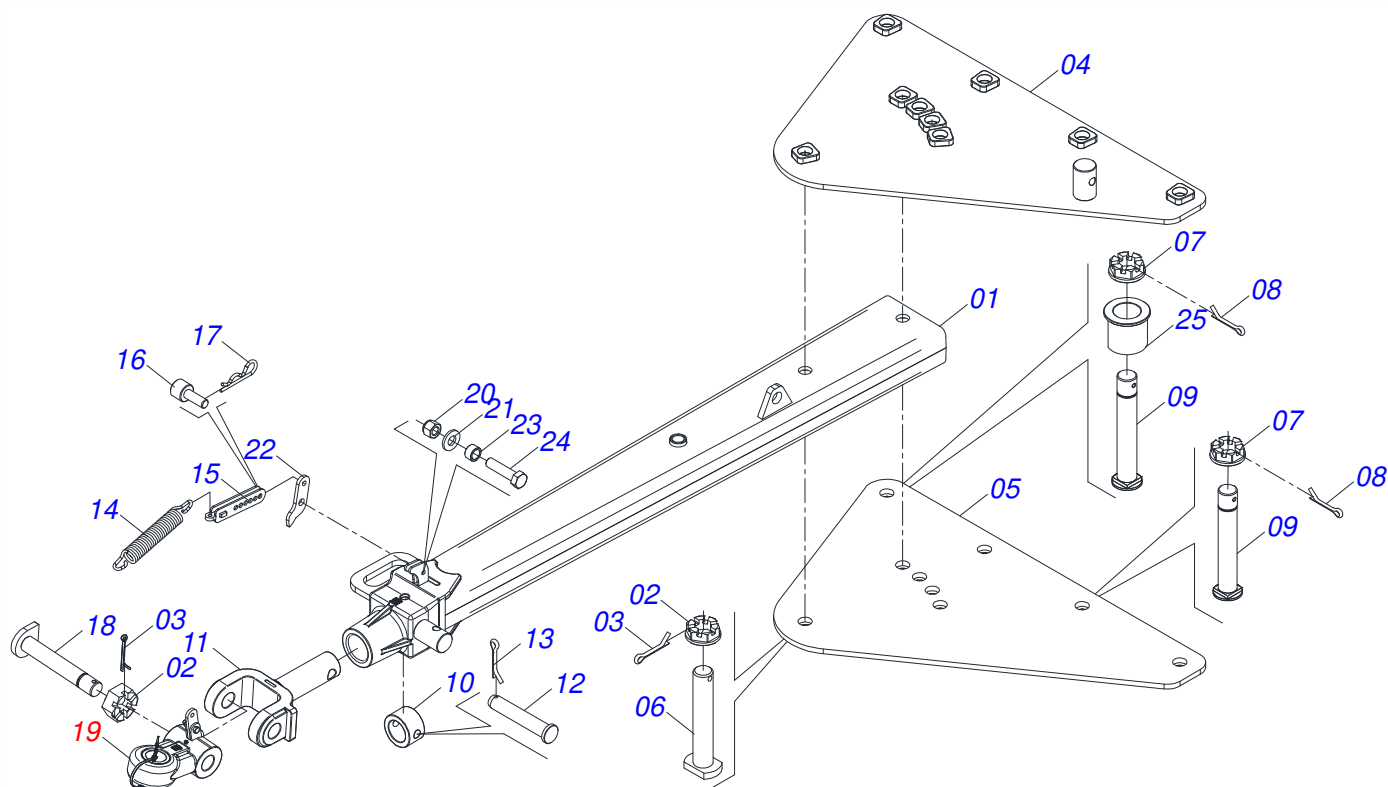

Item	Código	Descrição	Ver Pág.	QT
01	0521068249	BARRA TRAÇÃO (EIXO 2) GAPCR-HD		01
02	0502040558	PORCA CASTELO 2 UNS 10FPP SEXTAVADO 99 SA		02
03	0503010074	CONTRAPINO 3/8 X 4		02
04	0521068246	PLACA SUPERIOR (EIXO 2)		01
05	0521068247	PLACA INFERIOR (EIXO 2) GAPCR-HD		01
06	0521068248	EIXO JUNÇÃO COM TRAVA (50,80 X 273)		01
07	0501811301	PORCA CASTELO 1.1/2UNC 6FPP S2.5/16 SA		05
08	0503010010	CONTRAPINO 1/4 X 2.1/2		05
09	0521811880	EIXO JUNCAO 37,50 X 230 X PQ R.1./2 GAPCW SA		05
10	0502040263	ANEL TRAVA ENGATE 32M 106		01
11	1902040897	U ENGATE TRATOR 3		01
12	0561017306	EIXO JUNCAO 31,50 X 130		01
13	0503010523	CONTRAPINO 1/4 X 2 1G13201		01
14	0503031741	MOLA TRACAO 45,0 X 290 X 7,0 CLASSE C		01
15	0531061607	REGULADOR MOLA		01
16	0591014558	EIXO FIXACAO REGULADOR MOLA		01
17	0503030285	CUPILO 4 X 60		01
18	0531061122	EIXO ARTICULADOR 2 UNS 10FPP X 241,50		01
19	0531040171	ENGATE COMPLETO	3	01
20	0503010589	PORCA SEXTAVADA AUTOTRAVANTE COM NYLON 1/2 UNC ALTA G.5 ZN		01
21	0501010937	ARRUELA LISA 13,50 X 28 X 3,00 ZN		01
22	0591014554	ORELHA TRASEIRA FIXACAO MOLA		01
23	0591014552	LUVA Ø19 X Ø13,50 X 11		01
24	0503010740	PARAFUSO 1/2 UNC X 2 CS G.5 ZN		01
25	0591013086	LUVA Ø52,8 X Ø78 X 76 (PINO Ø2")		01