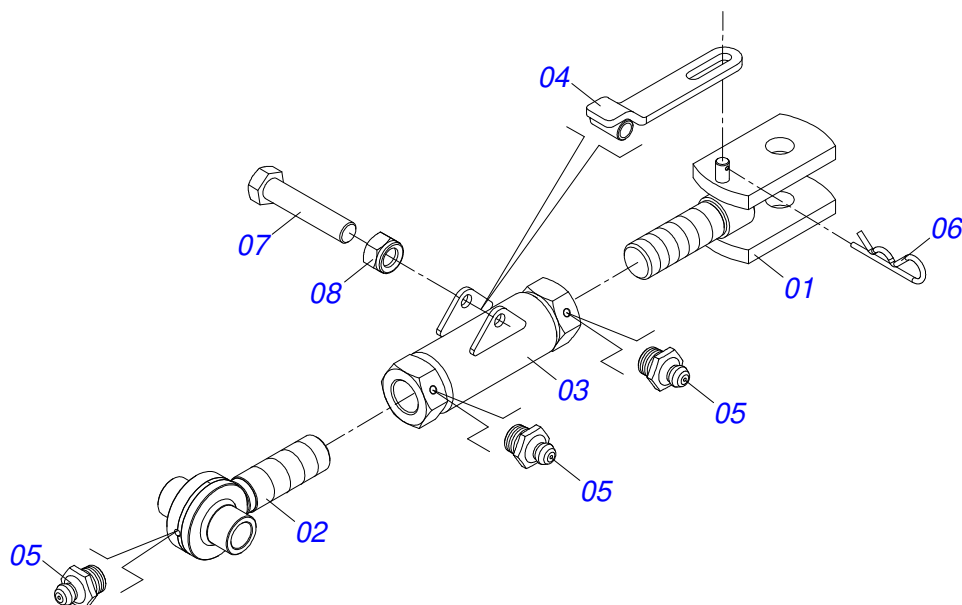

Item	Código	Descrição	Ver Pág.	QT
01	0521066962	FUSO EXTENSOR C/O. R.1.3/4 ESQUERDO		01
02	0521066965	FUSO EXTENSOR ROTULA R.1.3/4 UNC DIREITO		01
03	0521066963	PORCA REGULA R.1.3/4 UNC (245)		01
04	0521066964	ALAVANCA REGULADOR EXTENSOR ESTABILIZADOR		01
05	0503010002	GRAXEIRA 1800		03
06	0503030285	CUPILHA 4 X 60		01
07	0503010806	PARAFUSO 5/8 UNF X 3 C S G.5 ZN		01
08	0503010878	PORCA SEXTAVADA AUTOTRAVANTE COM NYLON 5/8 UNF BAIXA G.5 ZN		01