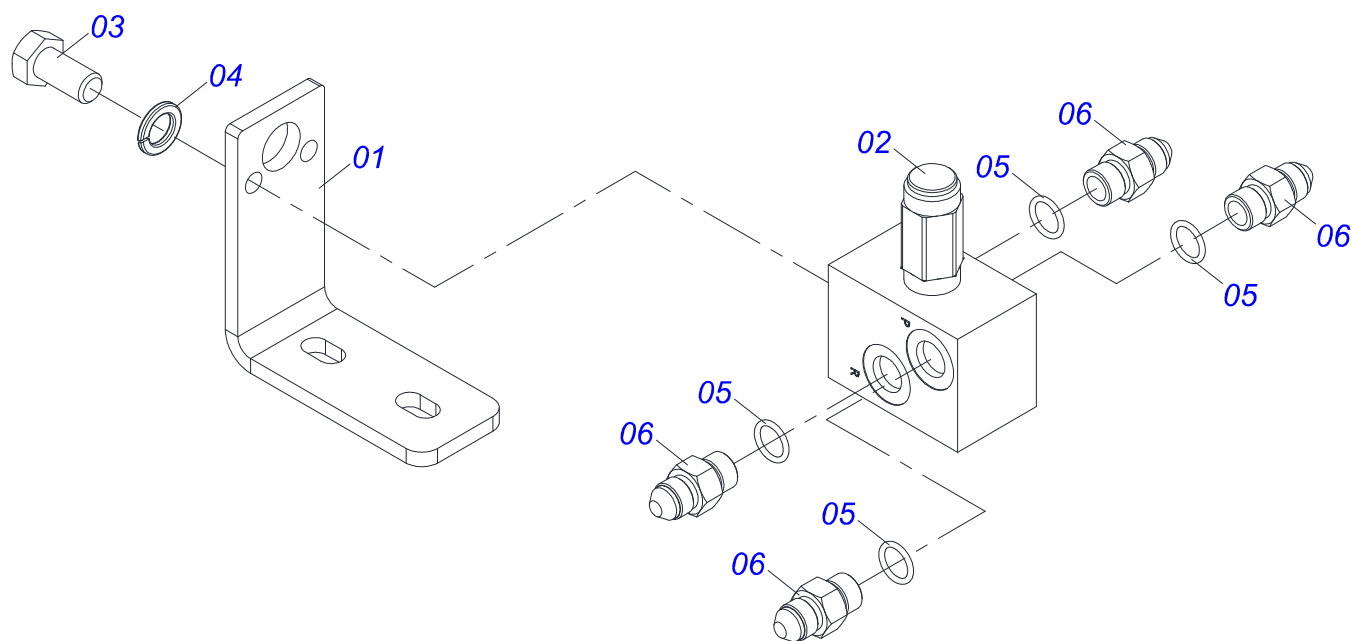

Item	Código	Descrição	Ver Pág.	QT
01	0581011745	SUORTE VALVULA		01
02	0503010919	VALVULA DESCARGA HFB060306		01
03	0503011334	PARAFUSO 3/8 UNC X 3/4 CS G.5		02
04	0503010025	ARRUELA PRESSAO 3/8		02
05	0503010190	ANEL O RING 2-114 N 3006-9B		04
06	0501010617	NIPLE 3/4 NF X 3/4 NF SEXTAVADO 7/8 X 44		04