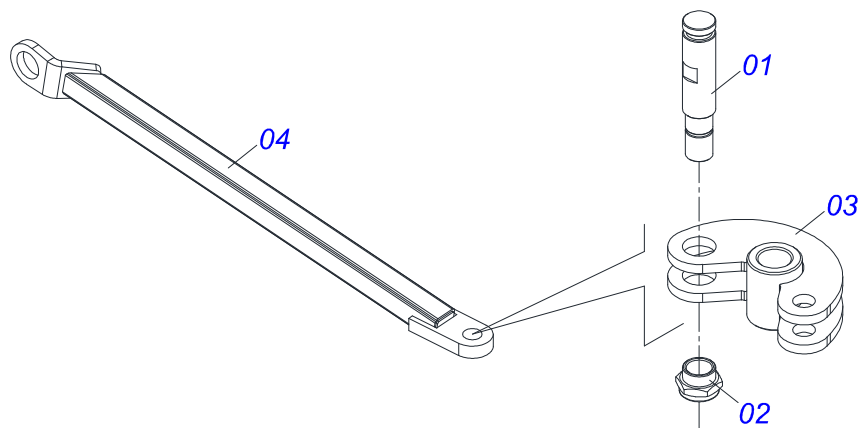

Item	Código	Descrição	Ver Pág.	QT
001	0541016749	EIXO TRAVA ARTICULAÇÃO FIXA MOLA		01
002	0541019258	PORCA AUTOFREN 1.1/4 C/REB		01
003	0511066497	ARTICULADOR TRAVA		01
004	0511067209	BRACO ACIONADOR DIANTEIRA ESQUERDA TRASEIRA DIREITA		01