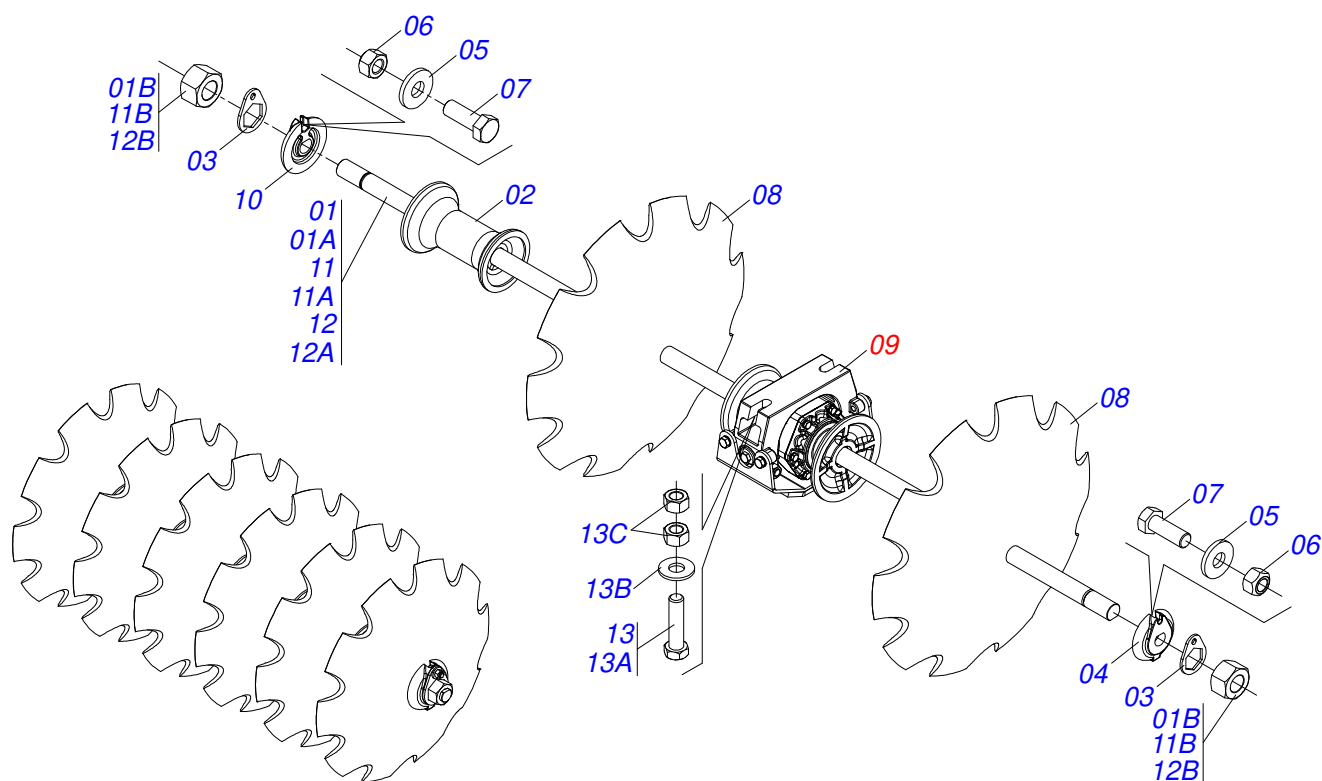

Item	Código	Descrição	Ver Pág.	052	056	060
01	0501046856	EIXO 1.5/8 7FPP X1510-PORCAS 2.3/4		002	000	000
01A	0501019012	EIXO 1.5/8 7FPP X1510		002	000	000
01B	0502840640	PORCA 1.5/8 7 FPP SEXTAVADO 2.3/4 SA		004	000	000
02	0502010703	SEPARADOR 263 C/ F 1.5/8		006	008	010
03	0511014339	TRAVA PORCA 1.5/8 SEXTAVADO 71,0/71,5 GA		004	004	004
04	0502011048	TRAVA EIXO EXTERNO 1.5/8		002	002	002
05	0501012140	ARRUELA LISA 16,50 X 40 X 4,00 ZN		004	004	004
06	0503012412	PORCA SEXTAVADA AUTOTRAVANTE 5/8 UNC G.5 ZN		004	004	004
07	0503010232	PARAFUSO 5/8 UNC X 1.3/4 C S G.5 ZN		004	004	004
08	0602040155	DR30X7,5 C105AF02FR1.11/16 10R TATU		012	014	016
08.	0602037006	DISCO RECORTADO 28X7,5 C102AF04FR1.11/16 10R TATU		012	014	016
09	0511048366	MANCAL AGRICOLA DM OL 262 X 1.5/8 OSCILANTE 19 COM SUPORTE PROTECAO		004	004	004
10	0502011047	TRAVA EIXO INTERNO 1.5/8		002	002	002
11	0501046859	EIXO 1.5/8 7FPP X1780-PORCAS 2.3/4		000	002	000
11A	0501015631	EIXO 1.5/8 7FPP X 1780		000	002	000
11B	0502040640	PORCA 1.5/8 7 FPP SEXTAVADO 2.3/4 ZN		000	004	000
12	0501046861	EIXO 1.5/8 7FPP X2050-PORCAS 2.3/4		000	000	002
12A	0501019015	EIXO 1.5/8 7FPP X2050		000	000	002
12B	0502040640	PORCA 1.5/8 7 FPP SEXTAVADO 2.3/4 ZN		000	000	004
13	0521047424	CONJUNTO PARAFUSO 3/4 X 3 PARAFUSO SEXTAVADO MANCAIS AGRICOLAS		008	008	008
13A	0501010500	PARAFUSO 3/4 UNC X 3 CS G.5 ZN		008	008	008
13B	0501010322	ARRUELA LISA 20,50 X 46 X 4,00 ZN		008	008	008
13C	0503012183	PORCA SEXTAVADA 3/4 UNC G.5		016	016	016