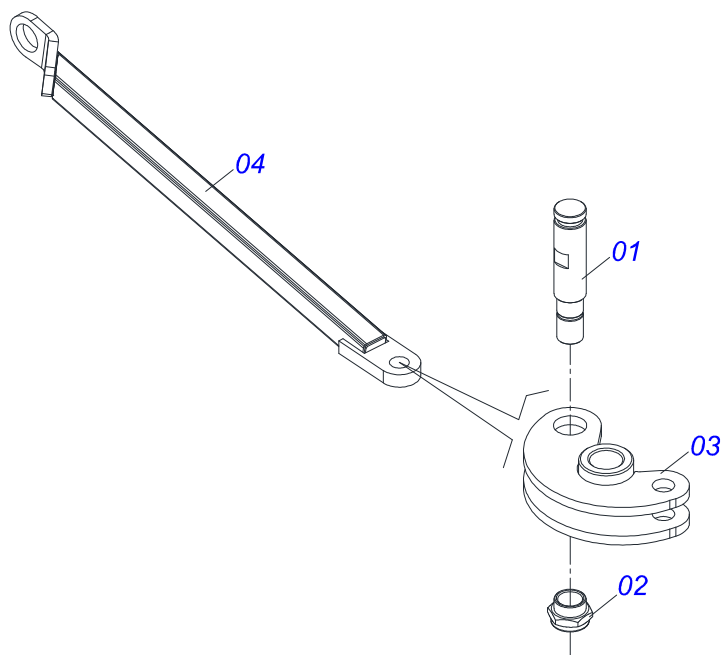

Item	Código	Descrição	Ver Pág.	QT
001	0541016749	EIXO TRAVA ARTICULAÇÃO FIXA MOLA		01
002	0541019258	PORCA AUTOFREN 1.1/4 C/REB		01
003	0511066497	ARTICULADOR TRAVA		01
004	0511067210	BRACO ACIONADOR TRASEIRA ESQUERDA DIANTEIRA DIREITA		01