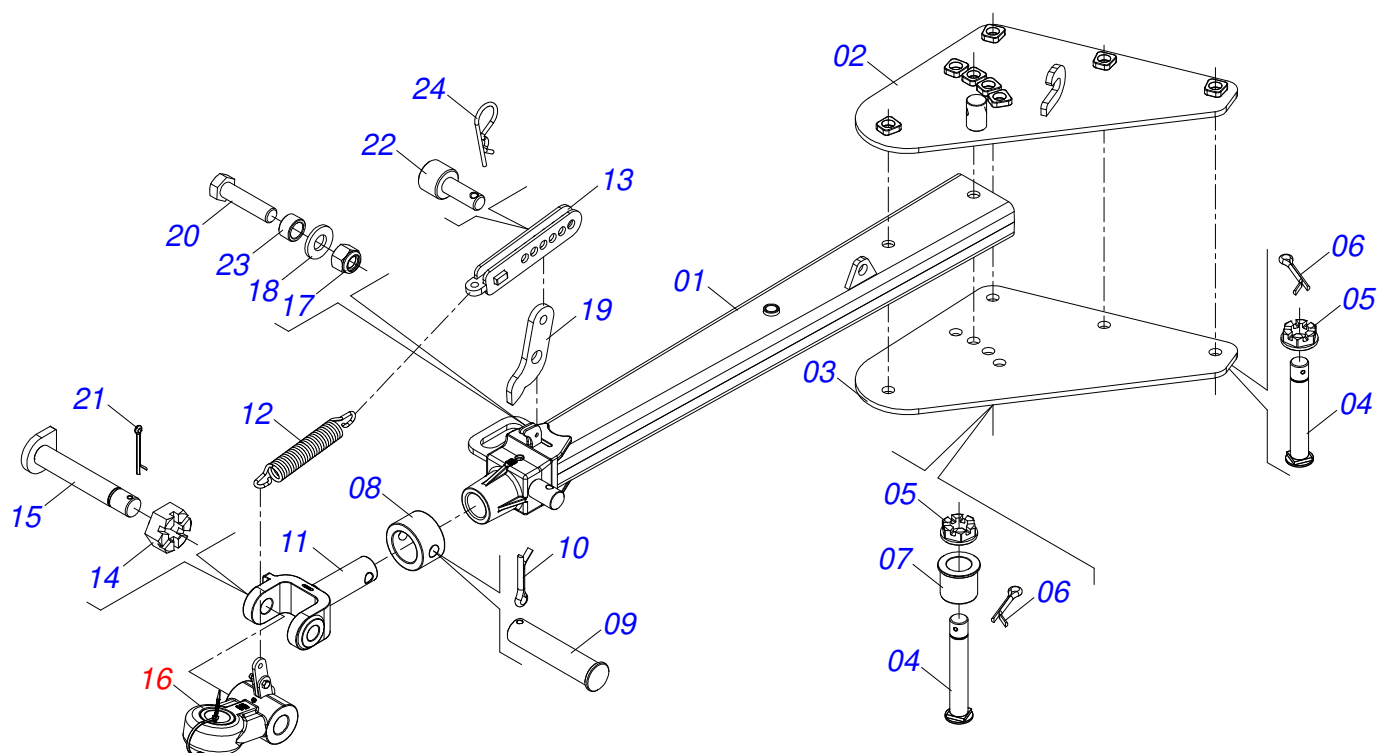

Item	Código	Descrição	Ver Pág.	QT
01	0511064669	BARRA TRACAO		01
02	0511067825	PLACA SUPERIOR		01
03	0511067826	PLACA INFERIOR		01
04	0521011880	EIXO JUNCAO 37,50 X 227 PQ R.1.1/2 GAPCW ZN		05
05	0501011301	PORCA CASTELO 1.1/2 UNC 6 FPP SEXTAVADA 2.5/16 ZN		05
06	0503010010	CONTRAPINO 1/4" X 2.1/2"		05
07	0591013086	LUVA 52,8 X 78 X 76 (PINO 2)		01
08	0502040263	ANEL TRAVA ENGATE 32M 106		01
09	0561017306	EIXO JUNCAO 31,50 X 130		01
10	0503010523	CONTRAPINO 1/4" X 2"		01
11	1902040897	U ENGATE TRATOR 3		01
12	0503031741	MOLA TRACAO 45,0 X 290 X 7,0 CLASSE C		01
13	0531061607	REGULADOR MOLA		01
14	0502040558	PORCA CASTELO 2 UNS 10FPP SEXTAVADO 99 SA		01
15	0531061122	EIXO ARTICULADOR 2 UNS 10FPP X 241,50		01
16	0531040171	ENGATE COMPLETO	4	01
17	0503010589	PORCA SEXTAVADA AUTOTRAVANTE COM NYLON 1/2 UNC ALTA G.5 ZN		01
18	0501010937	ARRUELA LISA 13,50 X 28 X 3,00 ZN		01
19	0591014554	ORELHA TRASEIRA FIXACAO MOLA		01
20	0503010740	PARAFUSO 1/2 UNC X 2 CS G.5 ZN		01
21	0503010074	CONTRAPINO 3/8" X 4"		01
22	0591014558	EIXO FIXACAO REGULADOR MOLA		01
23	0591014552	LUVA 19 X 13,50 X 11		01
24	0503030285	CUPILHA 4 X 60		01