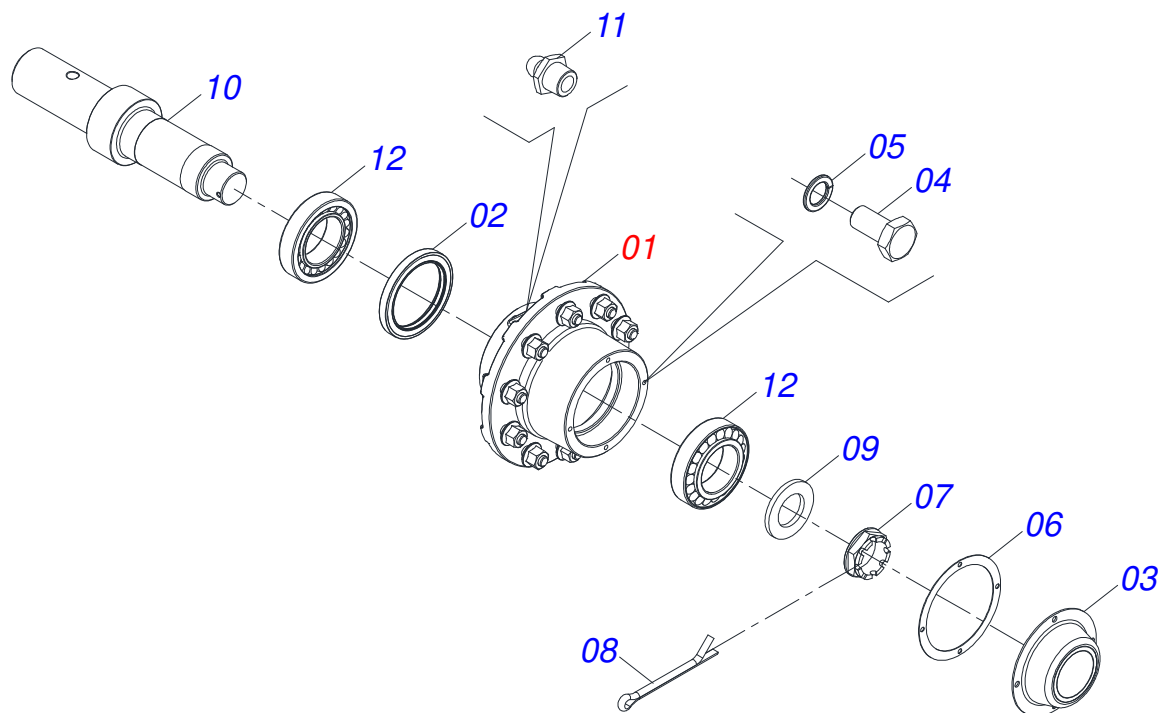

Item	Código	Descrição	Ver Pág.	QT
01	0501111042	CAIXA RODADO COM PARAFUSO		01
02	0503013541	RETENTOR 0310-BG SABO TRASEIRA AR22 1G25356		01
03	0503013549	TAMPA CUBO PRETA 4F CAR LISA		01
04	0503013546	PARAFUSO SX MA5,8 M10X1,5X20ZA DI		04
05	0503013542	ARRUELA PRESSAO M10 2130220009 1K01832		04
06	0503013548	JUNTA CORTICA CR4F CAR JS00002		01
07	0502040080	PORCA FLANGEADA R.2.1/2 UN		01
08	0503012213	CONTRAPINO 1/4" X 4" 1G13112 SA		01
09	0531019986	ARRUELA LISA 64 X 110 X 9,50		01
10	0551011426	PONTA EIXO R2.1/2UN GASPCR-EHD		01
11	0503010002	GRAXEIRA 1800		01
12	0503013243	ROLAMENTO 32218 NAC		02