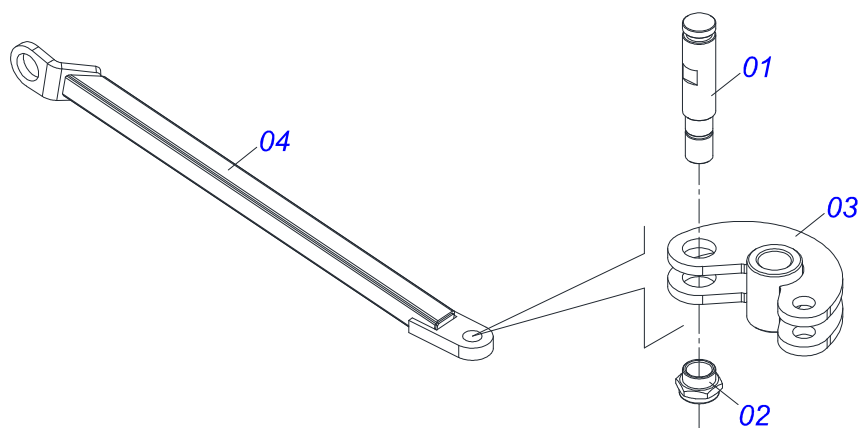

Item	Código	Descrição	Ver Pág.	QT
001	0541016749	EIXO TRAVA ARTICULAÇÃO FIXA MOLA		01
002	0541019258	PORCA AUTOFREN 1.1/4 C/REB		01
003	0511066497	ARTICULADOR TRAVA		01
004	0511067209	BRACO ACIONADOR DIANTEIRA ESQUERDA TRASEIRA DIREITA		01