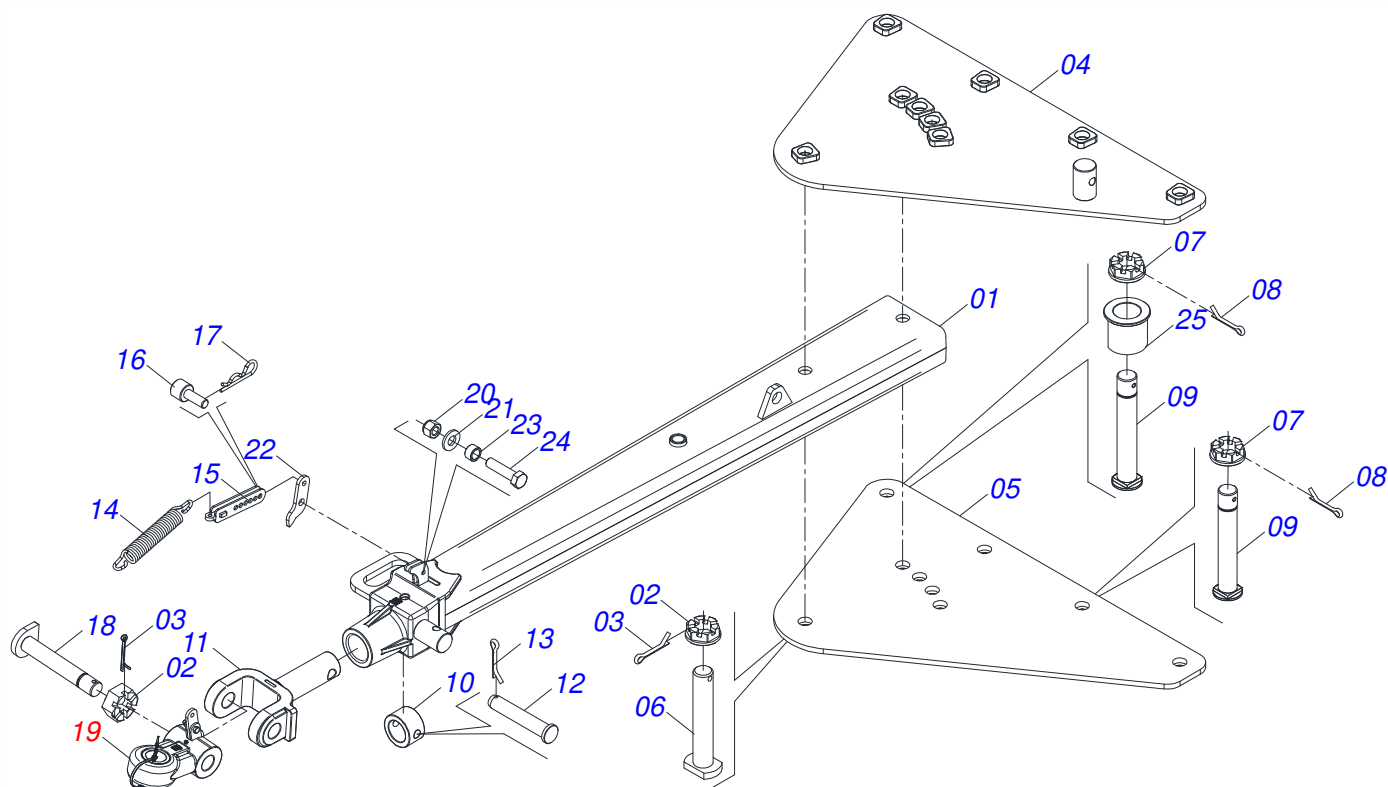

Item	Código	Descrição	Ver Pág.	QT
01	0521068249	BARRA TRACAO (EIXO 2)		01
02	0502040558	PORCA CASTELO 2 UNS 10FPP SEXTAVADO 99 SA		02
03	0503010074	CONTRAPINO 3/8" X 4"		02
04	0521068246	PLACA SUPERIOR (EIXO 2)		01
05	0521068247	PLACA INFERIOR (EIXO 2) GAPCR-HD		01
06	0521068248	EIXO JUNCAO COM TRAVA (50,80 X 273)		01
07	0501811301	PORCA CASTELO 1.1/2UNC 6FPP S2.5/16 SA		05
08	0503010010	CONTRAPINO 1/4" X 2.1/2"		05
09	0521811880	EIXO JUNCAO 37,50 X 230 X PQ R.1./2		05
10	0502040263	ANEL TRAVA ENGATE 32M 106		01
11	1902040897	U ENGATE TRATOR 3		01
12	0561017306	EIXO JUNCAO 31,50 X 130		01
13	0503010523	CONTRAPINO 1/4" X 2"		01
14	0503031741	MOLA TRACAO 45,0 X 290 X 7,0 CLASSE C		01
15	0531061607	REGULADOR MOLA		01
16	0591014558	EIXO FIXACAO REGULADOR MOLA		01
17	0503030285	CUPILO 4 X 60		01
18	0531061122	EIXO ARTICULADOR 2 UNS 10FPP X 241,50		01
19	0531040171	ENGATE COMPLETO	4	01
20	0503010589	PORCA SEXTAVADA AUTOTRAVANTE COM NYLON 1/2 UNC ALTA G.5 ZN		01
21	0501010937	ARRUELA LISA 13,50 X 28 X 3,00 ZN		01
22	0591014554	ORELHA TRASEIRA FIXACAO MOLA		01
23	0591014552	LUVA 19 X 13,50 X 11		01
24	0503010740	PARAFUSO 1/2 UNC X 2 CS G.5 ZN		01
25	0591013086	LUVA 52,8 X 78 X 76 (PINO 2)		01