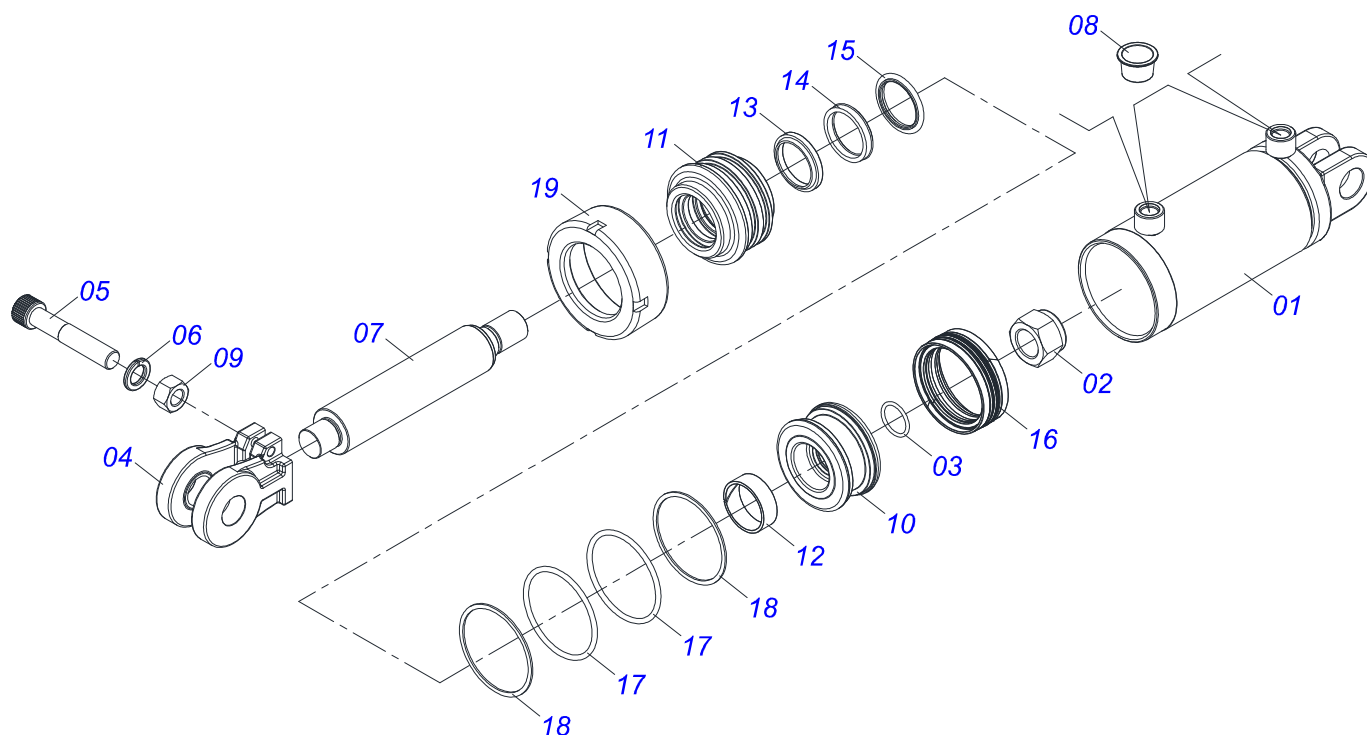

Item	Código	Descrição	Ver Pág.	QT
01	0521066575	CAMISA 101,60 X 298		01
02	0503010817	PORCA SEXTAVADA AUTOTRAVANTE COM NYLON 1.1/4 UNF ALTA G.5 ZN		01
03	0503018029	ANEL O RING 2-217 N 3006 90B		01
04	0502040747	GARFO 32,54		01
05	0503011094	PARAFUSO 3/8 UNC X 2 C C S I 12.9		01
06	0503011443	ARRUELA PRESSAO 3/8		01
07	0581010749	EXTENSOR CIL HID 50,80 X 294		01
08	0503030384	PLUG CON N-001		02
09	0503010026	PORCA SEXTAVADA 3/8 UNC G.5 ZN		01
10	0502012820	EMBOLO 50,80 X 101,60		01
11	0502012821	SUPORTE ANEIS 50,80 X 101,60		01
12	0503018025	ANEL GUIA W2-2250-750 (3097 AGEL)		01
13	0503010039	ANEL RASPADOR D-2000 1G24231		01
14	0503018026	GAXETA 1870-2000-375 B POLYMAX		01
15	0503018024	ANEL BS OD050805200171D-BR		01
16	0503015633	VEDACAO SELEMASTER DSM PCB0NB102-NCRO		01
17	0503010338	ANEL O RING 2-342 N 3006-9B		02
18	0503011061	ANEL BACK-UP 8-342		02
19	0502012822	TAMPA MOVEL 101,60		01