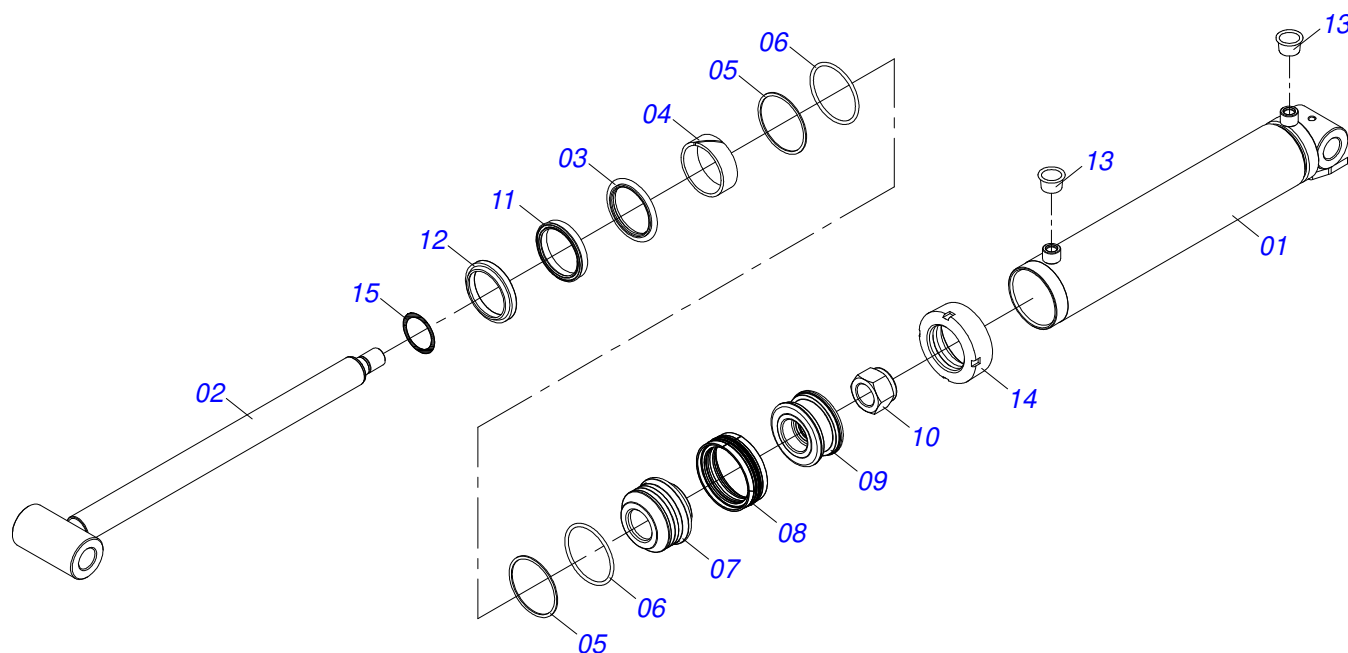

Item	Código	Descrição	Ver Pág.	QT
01	0511057940	CILINDRO HIDRAULICO 50,80 X 101,60 X 813 X465 10 COM BATEDOR	10	04
02	0503010190	ANEL O RING 2-114 N 3006-9B		08
03	0501010617	NIPLE 3/4 NF X 3/4 NF SEXTAVADO 7/8 X 44		08
04	0501080749	MANGUEIRA 3/8" X 3600 TC-TC		02
05	0501080751	MANGUEIRA 3/8 X 4200 TC-TC		02
06	0501080412	MANGUEIRA 3/8 X 2300 TR-TC		02
07	0501080461	MANGUEIRA 3/8" X 1800 TR-TC		02
08	0501080850	MANGUEIRA 3/8" X 6100 TC-TM		02
09	0521066126	DUTO DISTRIBUIDOR OLEO 3450 (04 SAIDA R.3/4" JIC)		02
10	0501053834	MACHO ENGATE RAPIDO 1/2 NPT	11	04
11	0503011968	ADAPTADOR T COM PORCA GIRATORIA LATAO 3/4 8R6X-S		04
12	0503010217	ANEL RETENTOR PARA EIXO 501040		04
13	0501053835	FEMEA ENGATE RAPIDO AGRICOLA 1/2 NPT COM TAMPA	12	02
14	0501081322	MANGUEIRA 3/8 X 11500 TC-TM		02
15	0571015342	NIPLE 1/2NPT X 3/4UNF X 48		02