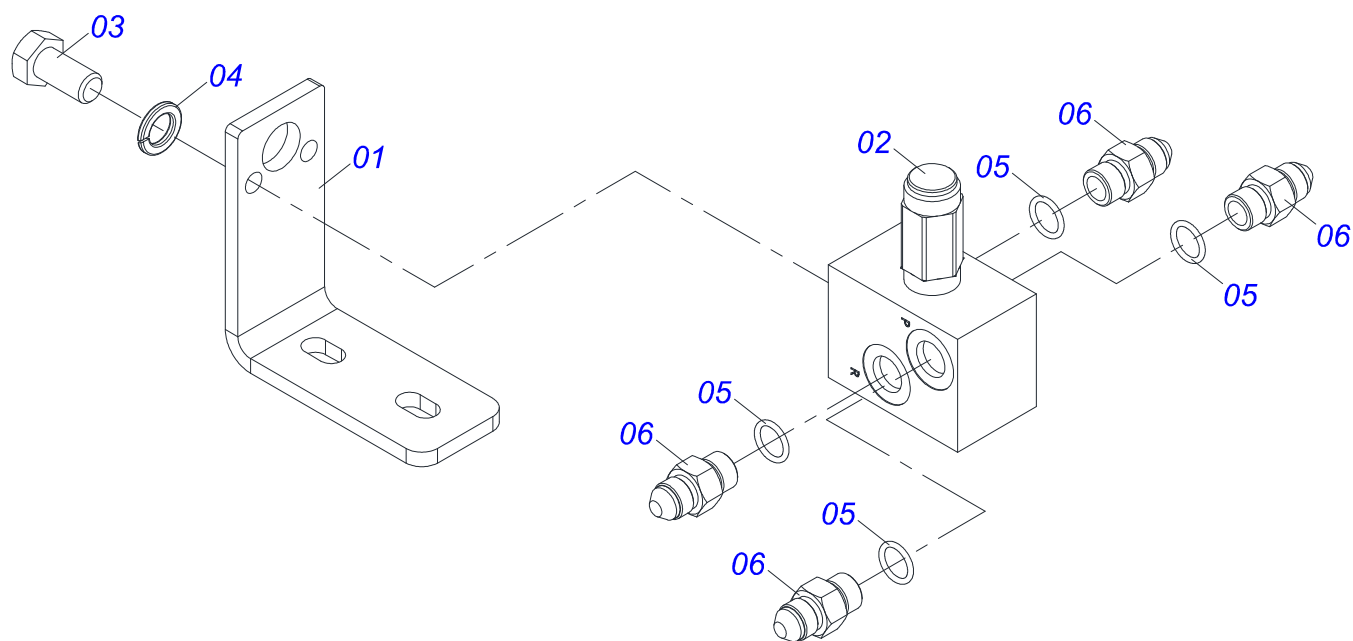

Item	Código	Descrição	Ver Pág.	QT
01	0581011745	SUPORE VALVULA		01
02	0503010919	VALVULA DESCARGA HFB060306		01
03	0503011334	PARAFUSO 3/8 UNC X 3/4 CS G.5		02
04	0503010025	ARRUELA PRESSAO 3/8		02
05	0503010190	ANEL O RING 2-114 N 3006-9B		04
06	0501010617	NIPLE 3/4 NF X 3/4 NF SEXTAVADO 7/8 X 44		04