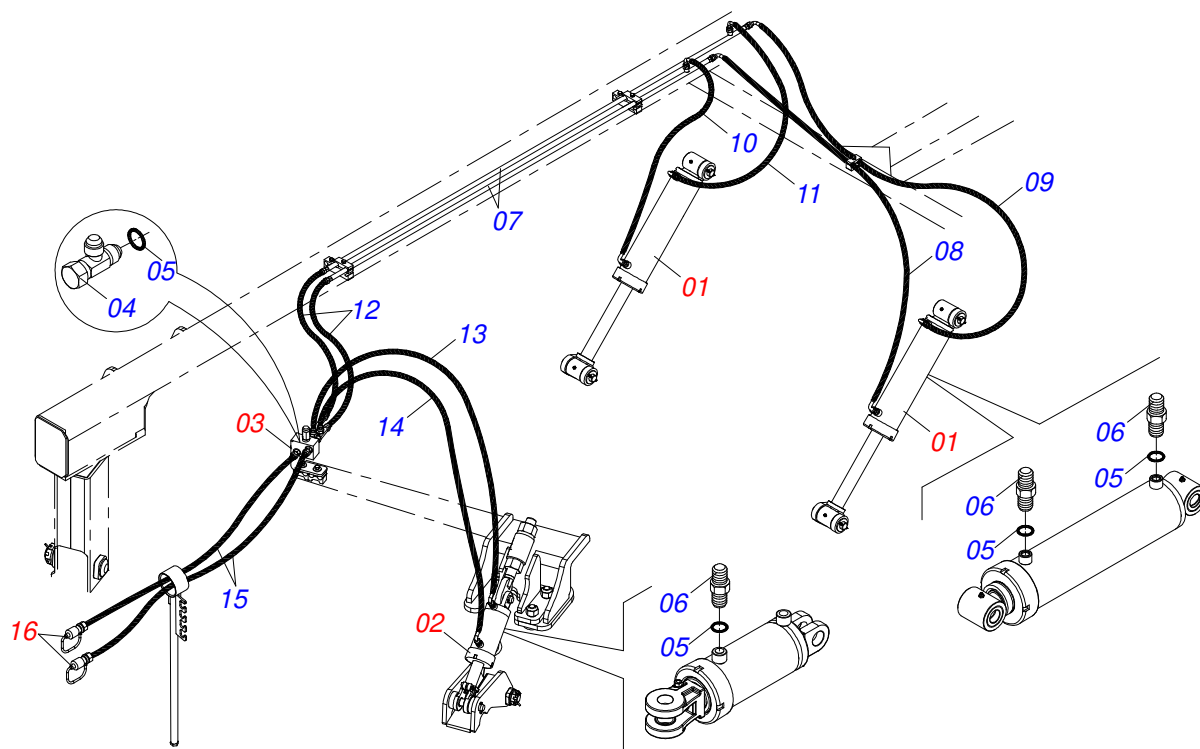

Item	Código	Descrição	Ver Pág.	QT
01	0521051832	CILINDRO HIDRÁULICO 53,98 X 114,30 X 654 X 346	17	02
02	0521046001	CILINDRO HIDRÁULICO 50,80 X 101,60 X 410 X 107	18	01
03	0511059196	VALVULA COMPLETA	19	01
04	0503011968	ADAPTADOR T COM PORCA GIRATORIA LATAO 3/4 8R6X-S		02
05	0503010190	ANEL O RING 2-114 N 3006-9B		08
06	0501010617	NIPLE 3/4 NF X 3/4 NF SEXTAVADO 7/8 X 44		06
07	0521066937	DUTO DISTRIBUIDOR OLEO		02
08	0501080370	MANGUEIRA 3/8 X 2400 TC-TC		01
09	0501080644	MANGUEIRA 3/8 X 2000 TC-TC		01
10	0501080065	MANGUEIRA 3/8" X 1200 TC-TC		01
11	0501082058	MANGUEIRA 3/8 X 800 TC-TC		01
12	0501080106	MANGUEIRA 3/8" X 800 TR-TR		02
13	0501080302	MANGUEIRA 3/8" X 1400 TR-TC		01
14	0501080436	MANGUEIRA 3/8" X 1600 TR-TC		01
15	0501080205	MANGUEIRA 3/8" X 5500 TR-TM		02
16	0501053834	MACHO ENGATE RAPIDO 1/2 NPT	11	02