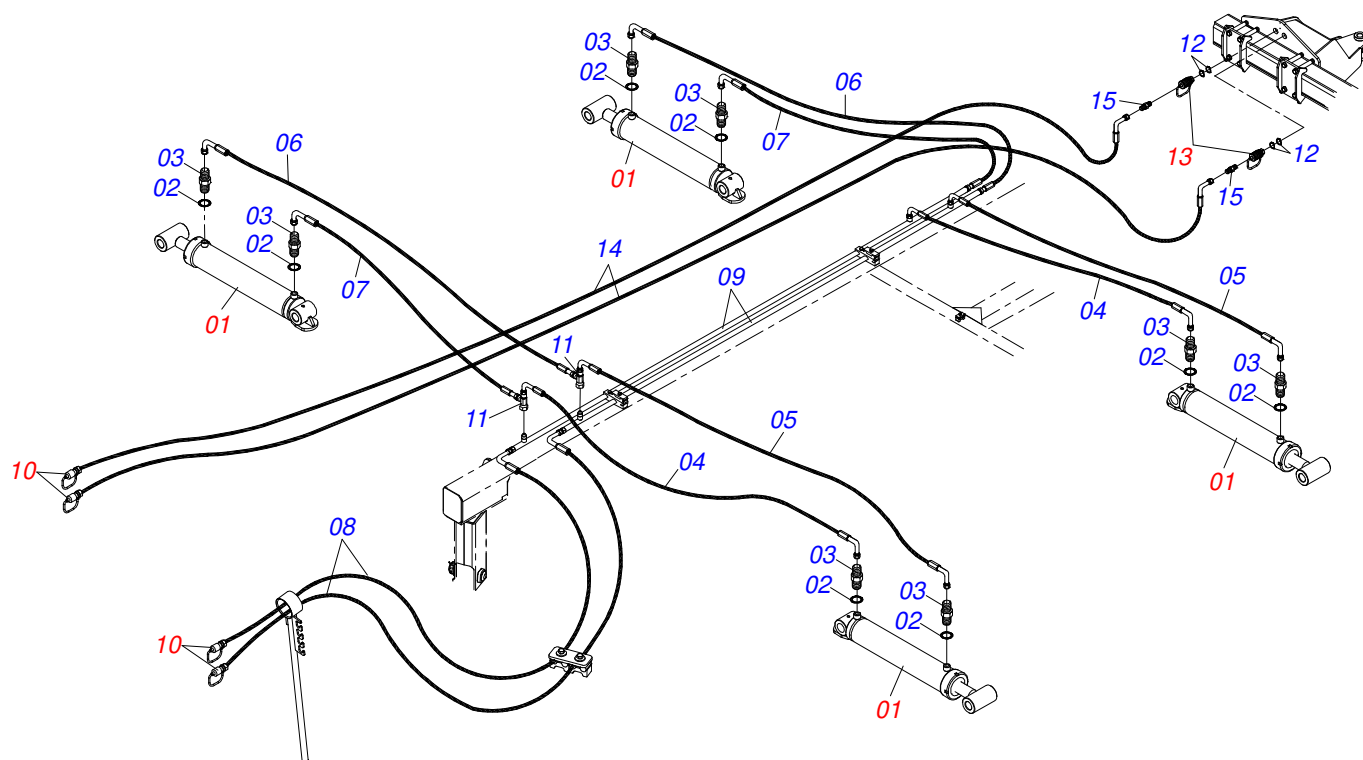

Item	Código	Descrição	Ver Pág.	QT
01	0511057940	CILINDRO HIDRAULICO 50,80 X 101,60 X 813 X465 10 COM BATEDOR	10	04
02	0503010190	ANEL O RING 2-114 N 3006-9B		08
03	0501010617	NIPLE 3/4 NF X 3/4 NF SEXTAVADO 7/8 X 44		08
04	0501080749	MANGUEIRA 3/8" X 3600 TC-TC		02
05	0501080751	MANGUEIRA 3/8 X 4200 TC-TC		02
06	0501080412	MANGUEIRA 3/8 X 2300 TR-TC		02
07	0501080461	MANGUEIRA 3/8" X 1800 TR-TC		02
08	0501080850	MANGUEIRA 3/8" X 6100 TC-TM		02
09	0521066126	DUTO DISTRIBUIDOR OLEO 3450 (04 SAIDA R.3/4" JIC)		02
10	0501053834	MACHO ENGATE RAPIDO 1/2 NPT	11	04
11	0503011968	ADAPTADOR T COM PORCA GIRATORIA LATAO 3/4 8R6X-S		04
12	0503010217	ANEL RETENTOR PARA EIXO 501040		04
13	0501053835	FEMEA ENGATE RAPIDO AGRICOLA 1/2 NPT COM TAMPA	12	02
14	0501081322	MANGUEIRA 3/8 X 11500 TC-TM		02
15	0571015342	NIPLE 1/2NPT X 3/4UNF X 48		02