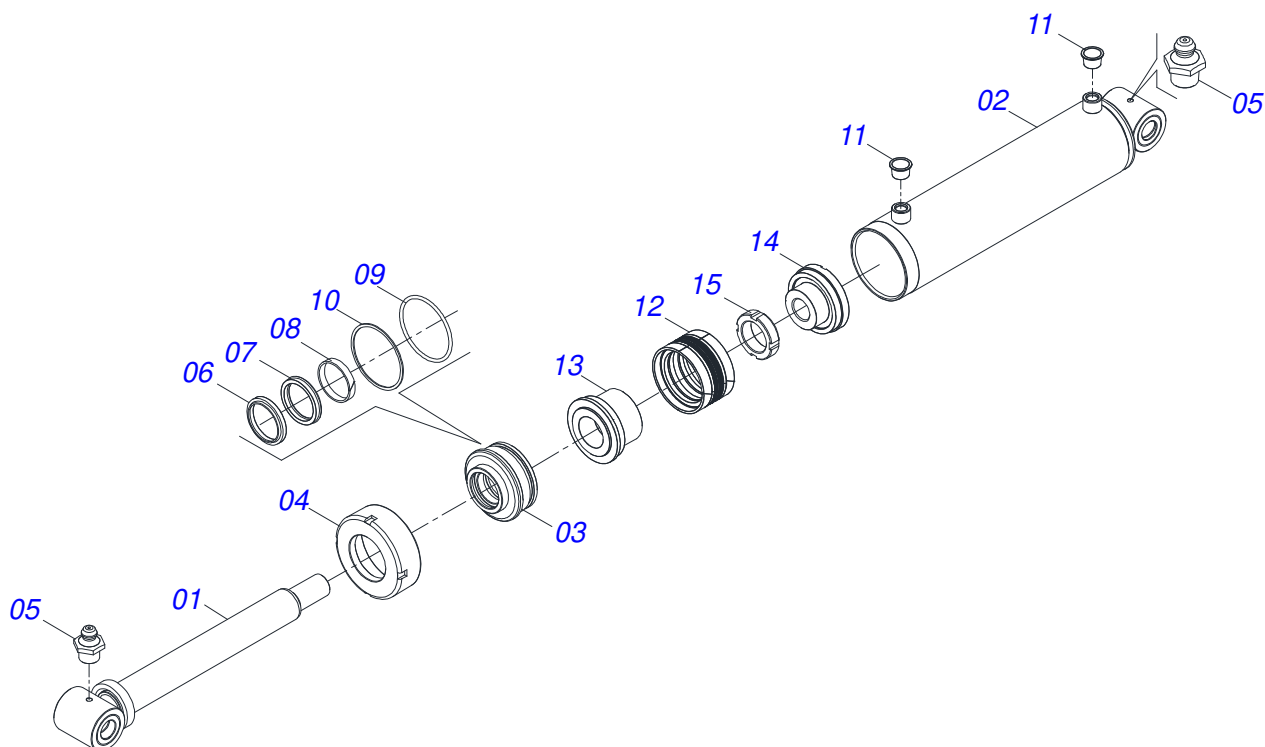

Item	Código	Descrição	Ver Pág.	QT
01	0511057940	CILINDRO HIDRAULICO 50,80 X 101,60 X 813 X465 10 COM BATEDOR	10	04
02	0503010190	ANEL O RING 2-114 N 3006-9B		08
03	0501010617	NIPLE 3/4 NF X 3/4 NF SEXTAVADO 7/8 X 44		08
04	0501080749	MANGUEIRA 3/8" X 3600 TC-TC		02
05	0501080751	MANGUEIRA 3/8 X 4200 TC-TC		02
06	0501080412	MANGUEIRA 3/8 X 2300 TR-TC		02
07	0501080461	MANGUEIRA 3/8" X 1800 TR-TC		02
08	0501080850	MANGUEIRA 3/8" X 6100 TC-TM		02
09	0521066126	DUTO DISTRIBUIDOR OLEO 3450 (04 SAIDA R.3/4" JIC)		02
10	0501053834	MACHO ENGATE RAPIDO 1/2 NPT	11	04
11	0503011968	ADAPTADOR T COM PORCA GIRATORIA LATAO 3/4 8R6X-S		04
12	0503010217	ANEL RETENTOR PARA EIXO 501040		04
13	0501053835	FEMEA ENGATE RAPIDO AGRICOLA 1/2 NPT COM TAMPA	12	02
14	0501081322	MANGUEIRA 3/8 X 11500 TC-TM		02
15	0571015342	NIPLE 1/2NPT X 3/4UNF X 48		02

Item	Código	Descrição	Ver Pág.	QT
001	0541016749	EIXO TRAVA ARTICULAÇÃO FIXA MOLA		01
002	0541019258	PORCA AUTOFREN 1.1/4 C/REB		01
003	0511066497	ARTICULADOR TRAVA		01
004	0511067209	BRACO ACIONADOR DIANTEIRA ESQUERDA TRASEIRA DIREITA		01

Item	Código	Descrição	Ver Pág.	QT
01	0503062227	MACACO COMPLETO (8088) ROBUSTEC		01

Item	Código	Descrição	Ver Pág.	QT
01	0521051832	CILINDRO HIDRÁULICO 53,98 X 114,30 X 654 X 346	17	02
02	0521046001	CILINDRO HIDRÁULICO 50,80 X 101,60 X 410 X 107	18	01
03	0511059196	VALVULA COMPLETA	19	01
04	0503011968	ADAPTADOR T COM PORCA GIRATORIA LATAO 3/4 8R6X-S		02
05	0503010190	ANEL O RING 2-114 N 3006-9B		08
06	0501010617	NIPLE 3/4 NF X 3/4 NF SEXTAVADO 7/8 X 44		06
07	0521066937	DUTO DISTRIBUIDOR OLEO		02
08	0501080370	MANGUEIRA 3/8 X 2400 TC-TC		01
09	0501080644	MANGUEIRA 3/8 X 2000 TC-TC		01
10	0501080065	MANGUEIRA 3/8" X 1200 TC-TC		01
11	0501082058	MANGUEIRA 3/8 X 800 TC-TC		01
12	0501080106	MANGUEIRA 3/8" X 800 TR-TR		02
13	0501080302	MANGUEIRA 3/8" X 1400 TR-TC		01
14	0501080436	MANGUEIRA 3/8" X 1600 TR-TC		01
15	0501080205	MANGUEIRA 3/8" X 5500 TR-TM		02
16	0501053834	MACHO ENGATE RAPIDO 1/2 NPT	11	02