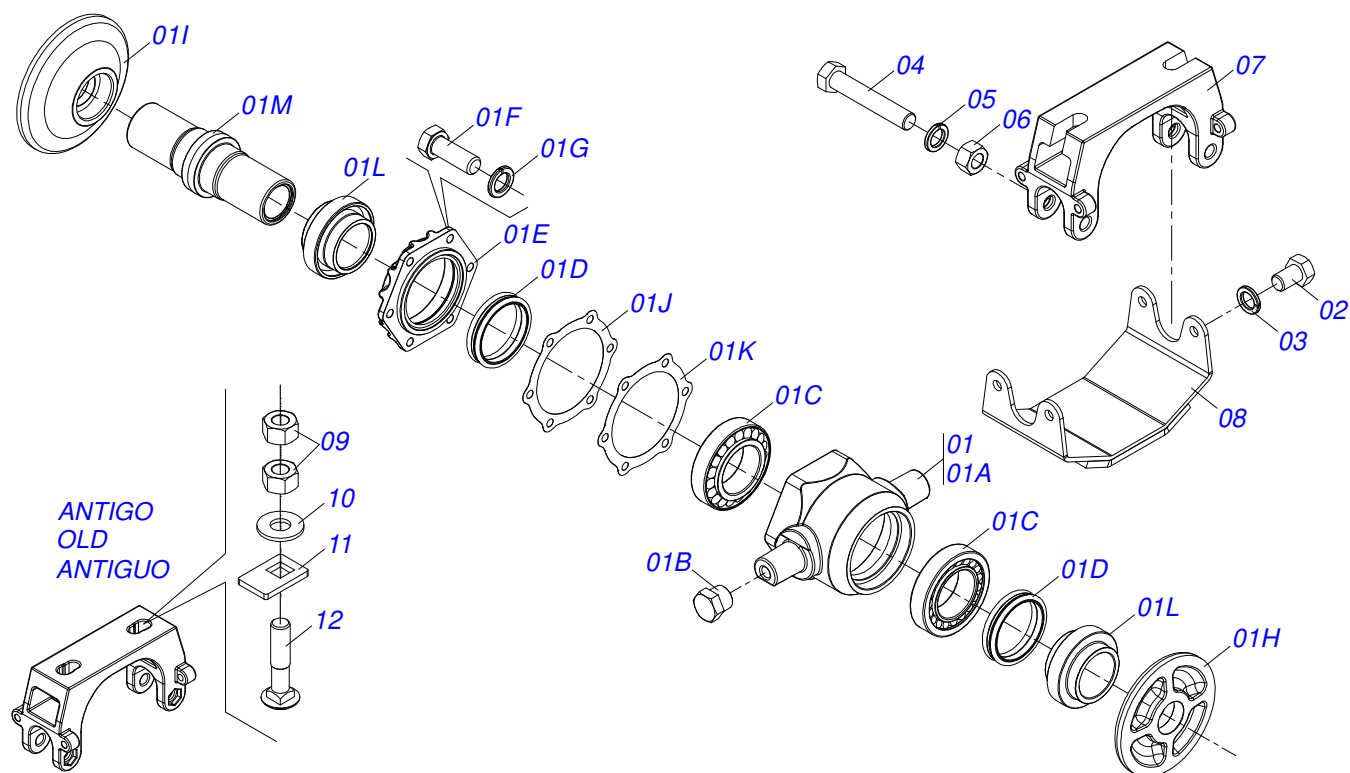

**GCRO 7010 EIXO 1.5/8" ARTICULADA HIDRÁULICA 44-52-56-60**  
**SECAO DE DISCOS COMPLETA 48/52/56/60D**

Página 21  
0909092719

Item	Código	Descrição	Ver Pág.	044	052	056	060
16	0502840640	PORCA 1.5/8 7 FPP SEXT 2.3/4 SA		001	001	001	001
17	0511048366	MANCAL AGRICOLA DM OL 262 X 1.5/8 OSCILANTE 22 COM SUPORTE PROTECAO		016	016	016	016
18	0511067146	SEPARADOR 227 EIXO 1.5/8 FURROW FIL		001	001	001	001
19	0502012377	TRAVA EXTERNO EIXO 1.5/8 FURROW FILLER		001	001	001	001
20	0502011047	TRAVA EIXO INTERNO 1.5/8		008	008	008	008
21	0602029360	DR22X6 C69AF02FR1.11/16 03REC TATU		001	001	001	001
21.	0602030445	DR24X6 C72AF02FR1.11/16 03REC TATU		001	001	001	001
21..	0602030444	DR24X7,5 C66AF02FR1.11/16 3RECTATU		001	001	001	001
22	0521047424	CONJUNTO PARAFUSO 3/4 X 3 PARAFUSO SEXTAVADO MANCAIS AGRICOLAS		032	032	032	032
22A	0501010500	PARAFUSO 3/4 UNC X 3 CS G.5 ZN		032	032	032	032
22B	0501010322	ARRUELA LISA 20,50 X 46 X 4,00 ZN		032	032	032	032
22C	0503012183	PORCA SEXTAVADA 3/4 UNC G.5		064	064	064	064