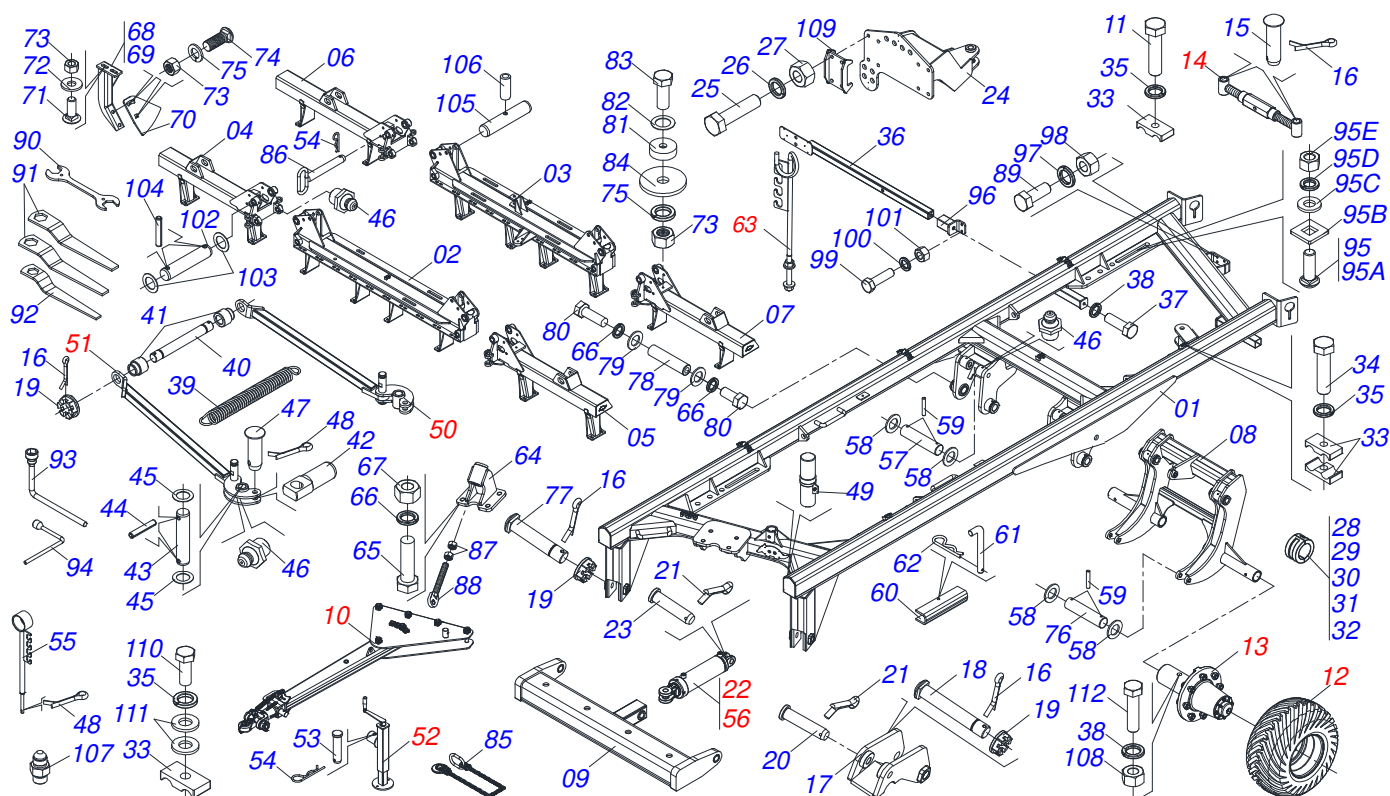

# INDICE

0909092716	CHASSI COMPLETO	.....	1
0521041823	BARRA TRACAO COMPLETA COM ENGATE 3"	.....	2
0511045200	BARRA TRACAO COMPLETA COM ENGATE 3	.....	3
0531040171	ENGATE COMPLETO	.....	4
0503060102	RODA COM PNEU 400/60 - 14L DIREITA	.....	5
0501056467	RODADO SEM PNEU	.....	6
0521058810	RODADO SEM PNEU 11,25IN X 8,62IN X 10 FUROS	.....	7
0501052005	ESTABILIZADOR CHASSI COMPLETO	.....	8
0909092721	CIRCUITO HIDRAULICO ARTICULADO DOS CHASSIS	.....	9
0511057940	CILINDRO HIDRAULICO 50,80 X 101,60 X 813 X465 COM BATEDOR	.....	10
0501053834	MACHO ENGATE RAPIDO 1/2 NPT	.....	11
0501053835	FEMEA ENGATE RAPIDO AGRICOLA 1/2 NPT COM TAMPA	.....	12
0501057273	BRACO ACIONADOR DIANTEIRO ESQUERDO TRASEIRO DIREITO COMPLETO	.....	13
0501057274	BRACO ACIONADOR TRASEIRO ESQUERDO DIANTEIRO DIREITO COMPLETO	.....	14
0511048088	MACACO COMPLETO	.....	15
0909092722	CIRCUITO HIDRÁULICO DOS RODADOS COM CILINDRO COM VALVULA	.....	16
0521051832	CILINDRO HIDRÁULICO 53,98 X 114,30 X 654 X 346	.....	17
0521046001	CILINDRO HIDRÁULICO 50,80 X 101,60 X 410 X 107	.....	18
0511059196	VALVULA COMPLETA	.....	19
0501040257	SUPORTE MANGUEIRA 3/4 X 975 COMPLETO	.....	20
0909092719	SECAO DE DISCOS COMPLETA 48/52/56/60D	.....	21
0511048366	MANCAL AGRICOLA DM OL 262 X 1.5/8 OSCILANTE COM SUPORTE PROTECAO	.....	22