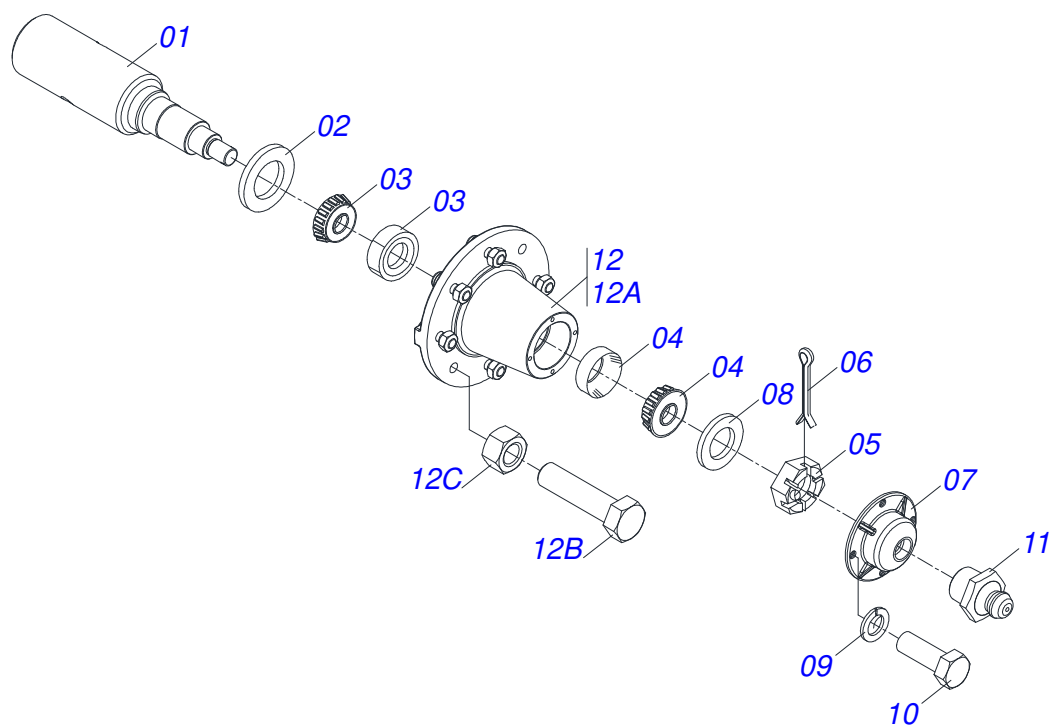

Item	Código	Descrição	Ver Pág.	QT
01	0541016566	PONTA EIXO 3.1/2 X 375		01
02	0503013314	RETENTOR 5166-GB 63,5 X 110 X 13 ARCA		01
03	0503015290	ROLAMENTO 3780/3720 NAC		01
04	0503014821	ROLAMENTO 2780/2720 NAC		01
05	0503830009	PORCA CASTELO R 1 UNS 14FPP X 22 SA		01
06	0503010018	CONTRAPINO 5/32" X 1.1/2"		01
07	0502020591	TAMPA PROTETORA		01
08	0511812492	ARRUELA LISA 28 X 46 X 6,30 SA		01
09	0503011444	ARRUELA PRESSAO 5/16		04
10	0503810358	PARAFUSO 5/16 UNC X 7/8 C S G.5 SA		04
11	0503010002	GRAXEIRA 1800		01
12	0501110738	CAIXA RODADO TRANSPORTE COM PARAFUSO		01
12A	0502012260	CAIXA RODADO TRANSPORTE		01
12B	0501010186	PARAFUSO RODA 5/8UNFX2.1/8CR G.5 REC ZN		08
12C	0503010064	PORCA CONICA 5/8 NF ZN		08