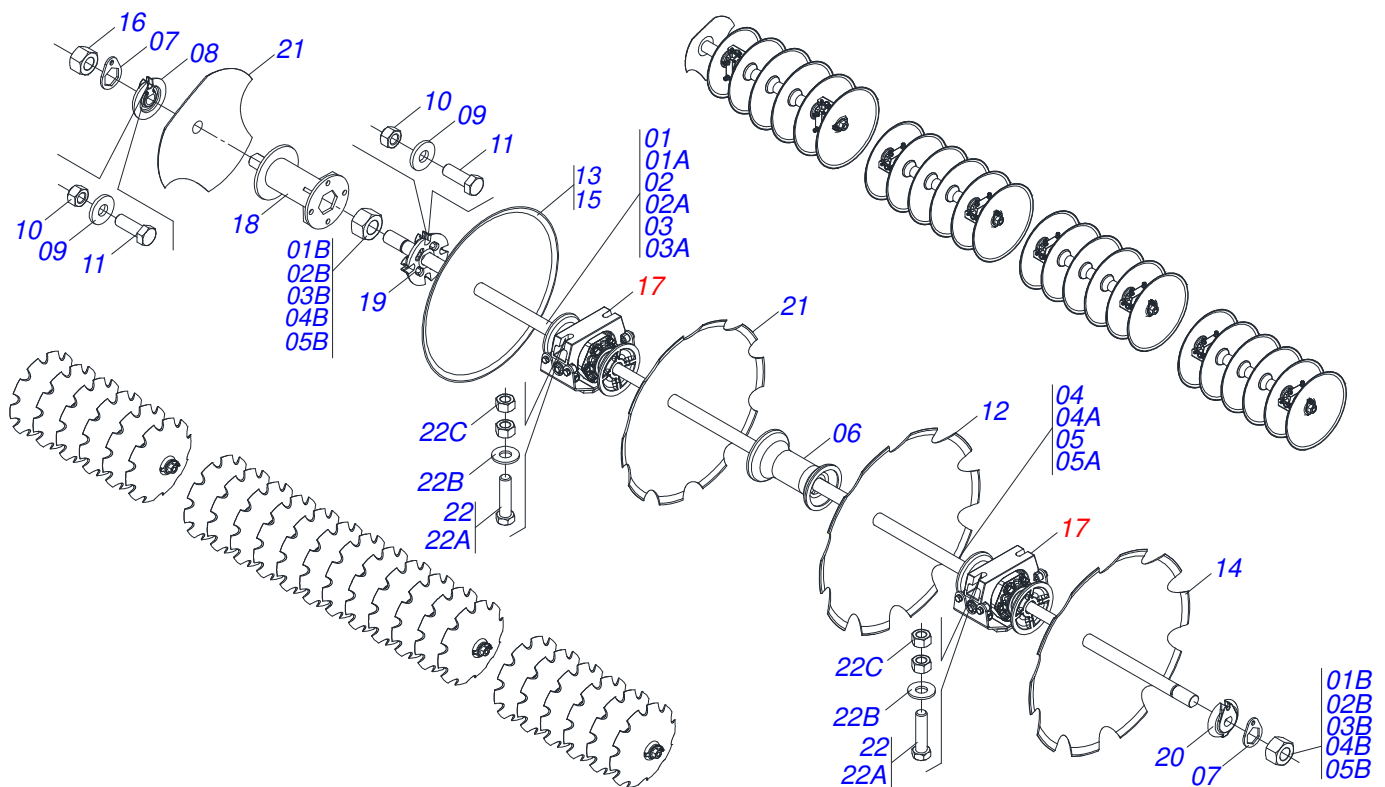

Item	Código	Descrição	Ver Pág.	044	052	056	060
01	0501046856	EIXO 1.5/8 7FPP X1510-PORCAS 2.3/4		000	004	000	000
01A	0501019012	EIXO 1.5/8 7FPP X1510		000	004	000	000
01B	0502840640	PORCA 1.5/8 7 FPP SEXT 2.3/4 SA		000	008	000	000
02	0501046859	EIXO 1.5/8 7FPP X1780-PORCAS 2.3/4		000	000	004	000
02A	0501015631	EIXO 1.5/8 7FPP X 1780		000	000	004	000
02B	0502040640	PORCA 1.5/8 7 FPP SEXTAVADO 2.3/4 ZN		000	000	008	000
03	0501046861	EIXO 1.5/8 7FPP X2050-PORCAS 2.3/4		000	000	000	004
03A	0501019015	EIXO 1.5/8 7FPP X2050		000	000	000	004
03B	0502040640	PORCA 1.5/8 7 FPP SEXTAVADO 2.3/4 ZN		000	000	000	008
04	0501046854	EIXO 1.5/8 7FPP X1240-PORCAS 2.3/4		004	000	000	000
04A	0501019016	EIXO 1.5/8 7FPP X1240		004	000	000	000
04B	0502040640	PORCA 1.5/8 7 FPP SEXTAVADO 2.3/4 ZN		008	000	000	000
05	0501046856	EIXO 1.5/8 7FPP X1510-PORCAS 2.3/4		004	000	000	000
05A	0501019012	EIXO 1.5/8 7FPP X1510		004	000	000	000
05B	0502040640	PORCA 1.5/8 7 FPP SEXTAVADO 2.3/4 ZN		008	000	000	000
06	0502010703	SEPARADOR 263 C/ F 1.5/8		020	028	032	005
07	0511014339	TRAVA PORCA 1.5/8 SEXTAVADO 71,0/71,5 GA		016	016	016	016
08	0502011048	TRAVA EIXO EXTERNO 1.5/8		008	008	008	008
09	0501012140	ARRUELA LISA 16,50 X 40 X 4,00 ZN		008	008	008	008
10	0503012412	PORCA SEXTAVADA AUTOTRAVANTE 5/8" UNC G.5 ZN		008	008	008	008
11	0503010232	PARAFUSO 5/8" UNC X 1.3/4" C S G.5 ZN		008	008	008	008
12	0602040155	DR30X7,5 C105AF02FR1.11/16 10R TATU		022	026	028	030
12.	0602037006	DR28X7,5 C102AF04FR1.11/16 10R TATU		022	026	028	030
13	0601042074	DL30X7,5 C105AF02FR1.11/16 TATU		020	024	026	028
13.	0601039833	DL28X7,5 C102AF02FR1.11/16 TATU		022	026	028	030
13..	0601039053	DL28X7,5 C102AF04FR1.11/16 TATU		022	026	028	030
14	0602033067	DR26X7,5 C85AF04FR1.11/16 10R TATU		001	001	001	001
14.	0602030236	DR24X7,5 C67AF04FR1.11/16 10R TATU		001	001	001	001
15	0601033005	DL26X6 C90AF04FR1.11/16 TATU/CIVEMA		001	001	001	001
15.	0601033215	DL26X6 C90AF02FR1.11/16 TATU		001	001	001	001
15..	0601030005	DL24X6 C84AF04FR1.11/16 TATU		001	001	001	001