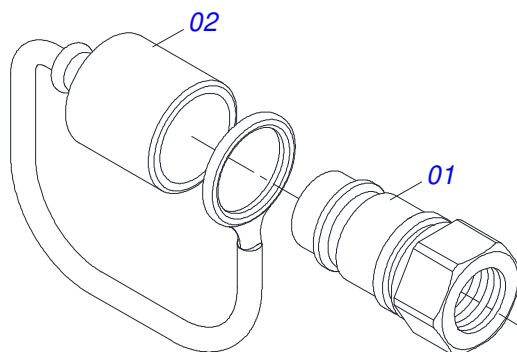

Item	Código	Descrição	Ver Pág.	QT
01	0503011627	MACHO ENGATE RAPIDO AGRICOLA 1/2 NPT		01
02	0503011882	TAMPA PLASTICA PARA ENGATE RAPIDO MACHO		01