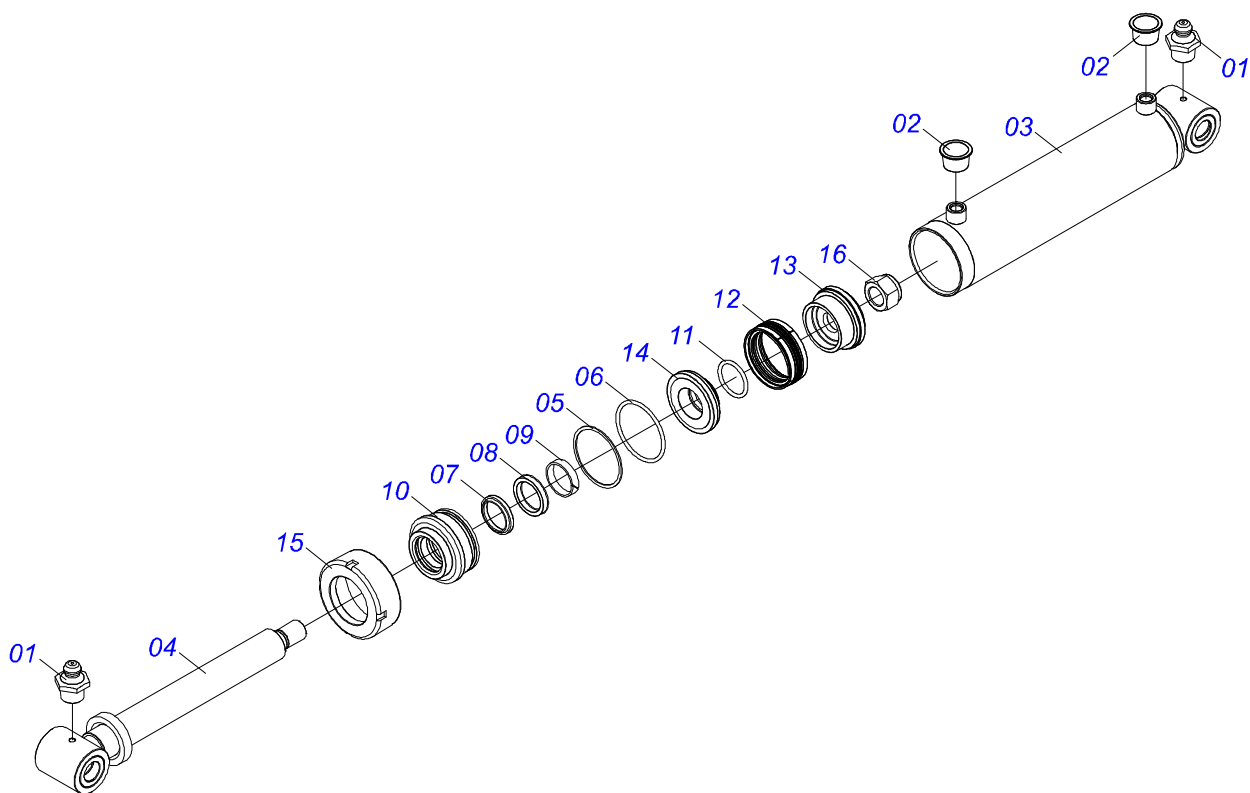

Item	Código	Descrição	Ver Pág.	QT
01	0501069323	BARRA TRACAO		01
02	1902040223	PINO ENGATE		01
03	0502040327	ANEL TRAVA ENGATE		01
04	0511014902	EIXO JUNCAO 25 X 100 CAB FRESADA ZN		01
05	0503010571	CONTRAPINO 1/4" X 1.1/2"		01
06	0502040732	U ENGATE COM FQ 1G112676 ATCR 32A44		01
07	0521012545	EIXO JUNCAO 38,00 X 183 PQ		01
08	0501011301	PORCA CASTELO 1.1/2 UNC 6 FPP SEXTAVADA 2.5/16 ZN		07
09	0503010010	CONTRAPINO 1/4" X 2.1/2"		06
10	0511016137	PLACA SUPERIOR/INFERIOR		02
11	0501016419	PARAFUSO 1.1/2 NC X 192 ZN		06

Item	Código	Descrição	Ver Pág.	QT
01	0511067334	SUPORTE MANGUEIRA		01
02	0503010014	PORCA SEXTAVADA 3/4 UNC (PESADA) G.5 ZN		02
03	0501010322	ARRUELA LISA 20,50 X 46 X 4,00 ZN		02

Item	Código	Descrição	Ver Pág.	QT
01	0502011469	PORCA REGULAGEM 245 R. TRAPEZ		01
02	0501069416	FUSO EXTERNO R1.1/2 TRAPEZ DIREITO X140		01
03	0501069417	FUSO EXTERNO R1.1/2 TRAPEZ ESQUERDO X140		01
04	0503010002	GRAXEIRA 1800		04

Item	Código	Descrição	Ver Pág.	QT
01	0521041328	CILINDRO HIDRAULICO 50,80 X 101,60 X 654 X 346	10	02
02	0511058419	CILINDRO HIDRAULICO 50,80 X 101,60 X 514 X 206	8	01
03	0503013637	ADAPTADOR MACHO T 1/2 OFS PORCA GIRATORIO LATERAL		04
04	0503011030	ANEL O RING 2-014 N 3006-9B		14
05	0503032031	NIPLE 3/4UNF X13/16UN OFS X40 C/RED		02
06	0503010190	ANEL O RING 2-114 N 3006-9B		06
07	0503030923	NIPLE 3/4 UNF X 13/16UN OFS X 40		04
08	0501080917	MANGUEIRA 1/2 X 5500 TR-TM TERM OFS		02
09	0501081593	MANGUEIRA 1/2 X 4500 TR-TC TERM OFS		01
10	0501081075	MANGUEIRA 1/2 X 4000 TR-TC TERM OFS		01
11	0501081758	MANGUEIRA 1/2 X 2000 TR-TR TERM OFS		01
12	0501081096	MANGUEIRA 1/2 X 2200 TR-TC TERM OFS		01
13	0501053834	MACHO ENGATE RAPIDO 1/2 NPT	11	02