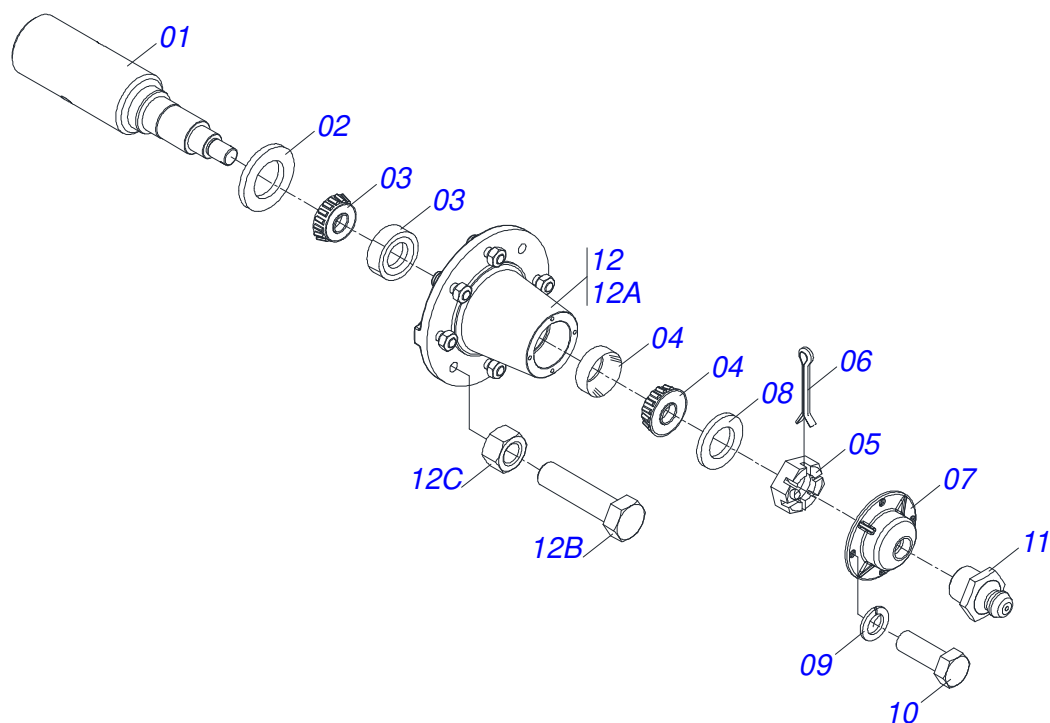

Item	Código	Descrição	Ver Pág.	QT
01	0541016566	PONTA EIXO 3.1/2 X 375		01
02	0503013314	RETENTOR 5166-GB 63,5 X 110 X 13 ARCA		01
03	0503015290	ROLAMENTO 3780/3720 NAC		01
04	0503014821	ROLAMENTO 2780/2720 NAC		01
05	0503830009	PORCA CASTELO R 1 UNS 14FPP X 22 SA		01
06	0503010018	CONTRAPINO 5/32" X 1.1/2"		01
07	0502020591	TAMPA PROTETORA		01
08	0511812492	ARRUELA LISA 28 X 46 X 6,30 SA		01
09	0503011444	ARRUELA PRESSAO 5/16		04
10	0503810358	PARAFUSO 5/16 UNC X 7/8 C S G.5 SA		04
11	0503010002	GRAXEIRA 1800		01
12	0501110738	CAIXA RODADO TRANSPORTE COM PARAFUSO		01
12A	0502012260	CAIXA RODADO TRANSPORTE		01
12B	0501010186	PARAFUSO RODA 5/8UNFX2.1/8CR G.5 REC ZN		08
12C	0503010064	PORCA CONICA 5/8 NF ZN		08