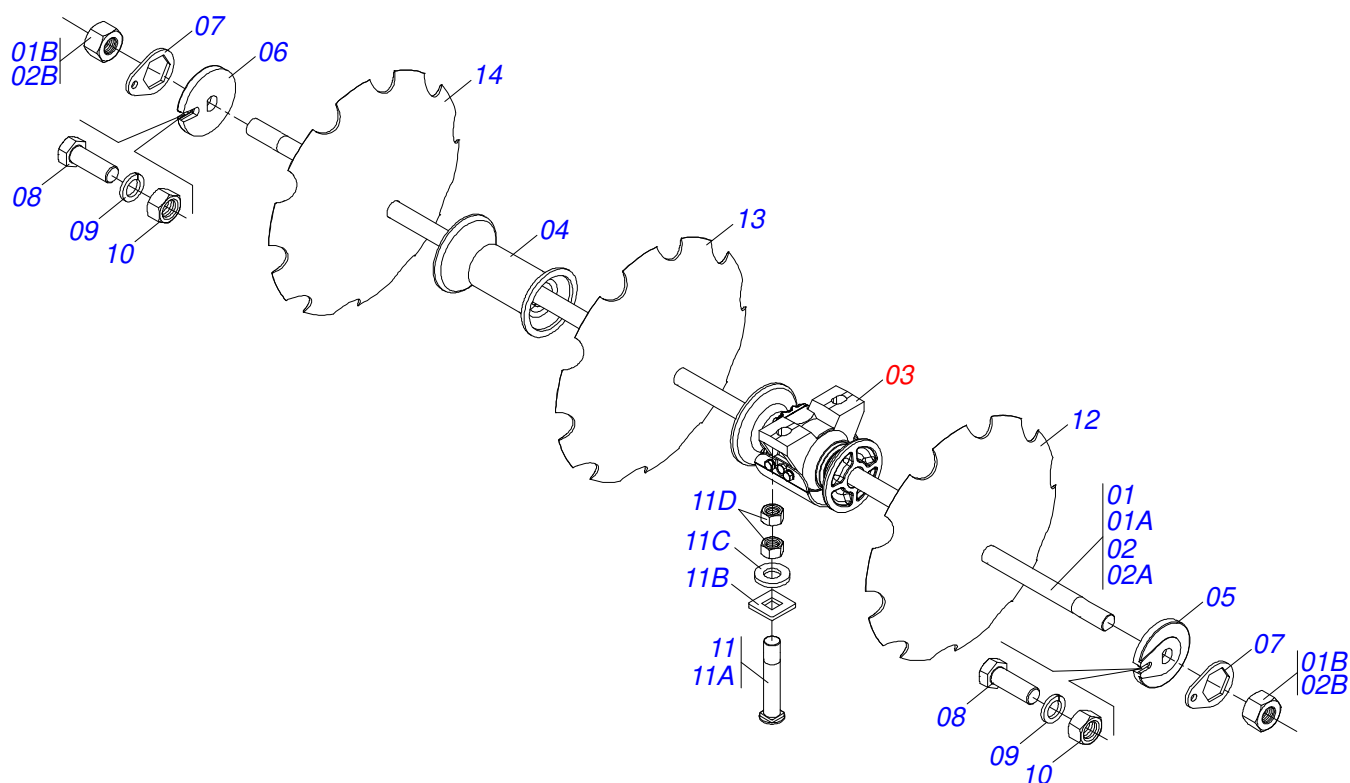

Item	Código	Descrição	Ver Pág.	044	048
01	0501040360	EIXO 1.3/4 X 1250 COM PORCAS		004	000
01A	0501011425	EIXO 1.3/4 X 1250		001	000
01B	0501810333	PORCA 1.3/4 UN 7FPP SA		002	000
02	0501040361	EIXO 1.3/4 X 1520 COM PORCAS		004	008
02A	0501011424	EIXO 1.3/4 X 1520		001	001
02B	0501810333	PORCA 1.3/4 UN 7FPP SA		002	002
03	0511041509	MANCAL AGRICOLA DM OL 262 X 1.3/4 COM CAPA	13	016	016
04	0502010400	SEPARADOR 263 COM F 1.3/4		020	024
05	0502012222	TRAVA EIXO EXTERNO 1.3/4		008	008
06	0502012221	TRAVA EIXO INTERNO 1.3/4		008	008
07	0511014339	TRAVA PORCA 1.5/8 SEXTAVADO 71,0/71,5 GA		016	016
08	0503010232	PARAFUSO 5/8" UNC X 1.3/4" C S G.5 ZN		020	020
09	0503010027	ARRUELA PRESSAO 5/8 ZN		020	020
10	0503010013	PORCA SEXTAVADA 5/8 UNC G.5 ZN		020	020
11	0501041925	CONJUNTO PECAS IMPLEMENTO 3/4 UNC X 3.1/2 CA		032	032
11A	0501010950	PARAFUSO 3/4 UNC X 3.1/2 CAPQ G.5 ZN		001	001
11B	0501010949	TRAVA PARAFUSO 3/4		001	001
11C	0501010322	ARRUELA LISA 20,50 X 46 X 4,00 ZN		001	001
11D	0503010014	PORCA SEXTAVADA 3/4 UNC (PESADA) G.5 ZN		001	001
12	0602040041	DR30X7,5 C105AF04FR1.13/16 10R T/CV		020	022
12.	0602037001	DR28X7,5 C102AF04FR1.13/16 10R T/CV		001	001
12..	0602033056	DR26X7,5 C90AF04FR1.13/16 10R TATU		001	000
12...	0602033006	DR26X6 C90AF04FR1.13/16 10R TAT/CIV		001	000
13	0602030442	DR24X7,5 C76AF02FR1.13/16 3REC TATU		001	001
13.	0602030006	DR24X6 C84AF04FR1.13/16 10R TATU		001	000
13..	0602030323	DR24X7,5 C84AF04FR1.13/16 10R TATU		000	001
14	0602029414	DR22X6 C63AF02FR46,04 03REC ROME		000	001
14.	0602029395	DR22X7,5 C69AF02FR1.13/16 3REC TT		000	001