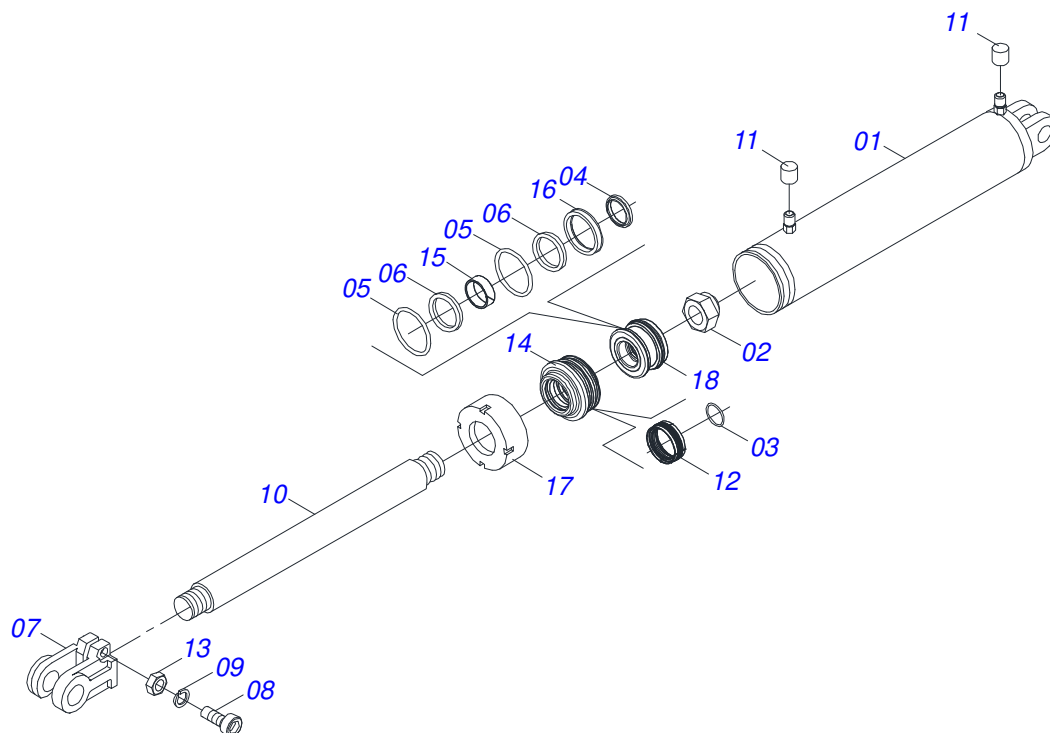

Item	Código	Descrição	Ver Pág.	QT
01	0511061336	CAMISA 101,6 X 398		01
02	0503010817	PORCA SEXTAVADA AUTOTRAVANTE COM NYLON 1.1/4 UNF ALTA G.5 ZN		01
03	0503010345	ANEL O RING 2-218 N 3006-9B 1G04609		01
04	0503015636	VEDACAO SCRAPER WAE302000-Z04		01
05	0503010338	ANEL O RING 2-342 N 3006-9B		02
06	0503011061	ANEL BACK-UP 8-342		02
07	0502040747	GARFO 32,54		01
08	0503011094	PARAFUSO 3/8 UNC X 2 C C S I 12.9		01
09	0503011443	ARRUELA PRESSAO 3/8		01
10	0521010422	EXTENSOR CIL HIDR 50,80 X 390		01
11	0503030384	PLUG CON N-001		02
12	0503015633	VEDACAO SELEMASTER DSM PCB0NB102-NCRO		01
13	0503010026	PORCA SEXTAVADA 3/8 UNC G.5 ZN		01
14	0581010678	SUPORTE ANEIS 50,80 X 101		01
15	0503018025	ANEL GUIA W2-2250-750 (3097 AGEL)		01
16	0503018026	GAXETA 1870-2000-375 B POLYMAX		01
17	0502012822	TAMPA MOVEI 101,60		01
18	0502012842	EMBOLO 50,80 X 101,60		01
19	0511032511R	JOGO REPARO COMPLETO CILINDRO 50,8X101,6		01