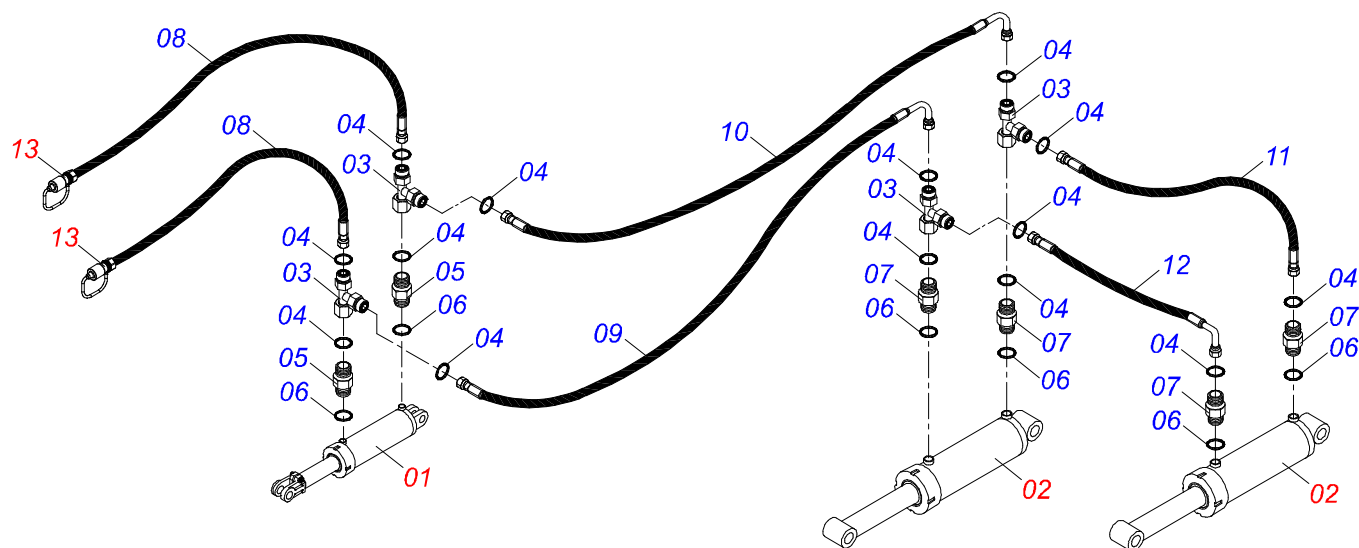

Item	Código	Descrição	Ver Pág.	QT
01	0501069323	BARRA TRACAO		01
02	1902040223	PINO ENGATE		01
03	0502040327	ANEL TRAVA ENGATE		01
04	0511014902	EIXO JUNCAO 25 X 100 CAB FRESADA ZN		01
05	0503010571	CONTRAPINO 1/4" X 1.1/2"		01
06	0502040732	U ENGATE COM FQ 1G112676 ATCR 32A44		01
07	0521012545	EIXO JUNCAO 38,00 X 183 PQ		01
08	0501011301	PORCA CASTELO 1.1/2 UNC 6 FPP SEXTAVADA 2.5/16 ZN		07
09	0503010010	CONTRAPINO 1/4" X 2.1/2"		06
10	0511016137	PLACA SUPERIOR/INFERIOR		02
11	0501016419	PARAFUSO 1.1/2 NC X 192 ZN		06

Item	Código	Descrição	Ver Pág.	QT
01	0521041328	CILINDRO HIDRAULICO 50,80 X 101,60 X 654 X 346	10	02
02	0511058419	CILINDRO HIDRAULICO 50,80 X 101,60 X 514 X 206	8	01
03	0503013637	ADAPTADOR MACHO T 1/2 OFS PORCA GIRATORIO LATERAL		04
04	0503011030	ANEL O RING 2-014 N 3006-9B		14
05	0503032031	NIPLE 3/4UNF X13/16UN OFS X40 C/RED		02
06	0503010190	ANEL O RING 2-114 N 3006-9B		06
07	0503030923	NIPLE 3/4 UNF X 13/16UN OFS X 40		04
08	0501080917	MANGUEIRA 1/2 X 5500 TR-TM TERM OFS		02
09	0501081593	MANGUEIRA 1/2 X 4500 TR-TC TERM OFS		01
10	0501081075	MANGUEIRA 1/2 X 4000 TR-TC TERM OFS		01
11	0501081758	MANGUEIRA 1/2 X 2000 TR-TR TERM OFS		01
12	0501081096	MANGUEIRA 1/2 X 2200 TR-TC TERM OFS		01
13	0501053834	MACHO ENGATE RAPIDO 1/2 NPT	11	02