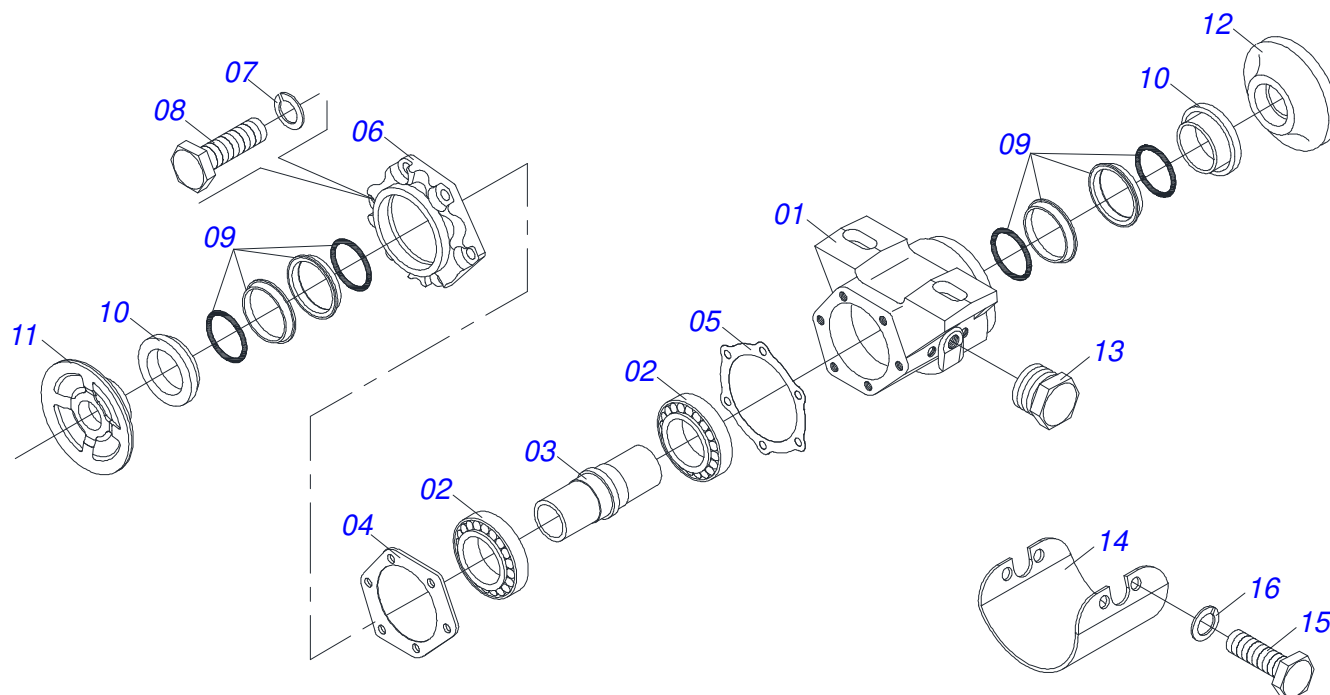

Item	Código	Descrição	Ver Pág.	QT
01	0502020636	CAIXA MANCAL DM 225X1.5/8 C/F 1/2		01
02	0503010104	ROLAMENTO 3984/3920 IMP		02
03	0502010824	EIXO CM/DM		01
04	0503030030	JUNTA VEDACAO 142 X 113,2 X 0,3		02
05	0503030685	JUNTA VEDACAO 142 X 113,2 X 0,1		01
06	0502020161	TAMPA CAIXA DM MRO-225 1.5/8		01
07	0503011443	ARRUELA PRESSAO 3/8		06
08	0503010237	PARAFUSO 3/8 UNC X 1 C S G.5		06
09	0503030027	RETENTOR LP JB-255		02
10	0502010823	PORTA RETENTOR COM LUVA		02
11	0502040141	ENCOSTO EXTERNO DO DISCO		01
12	0502040142	ENCOSTO INTERNO DO DISCO		01
13	0503010856	BUJAO R 3/8 BSPT		02
14	0581013547	CAPA PROTETORA MANCAL AGRICOLA		01
15	0503011401	PARAFUSO 1/2 UNC X 3/4 C S		04
16	0503010019	ARRUELA PRESSAO 1/2		04