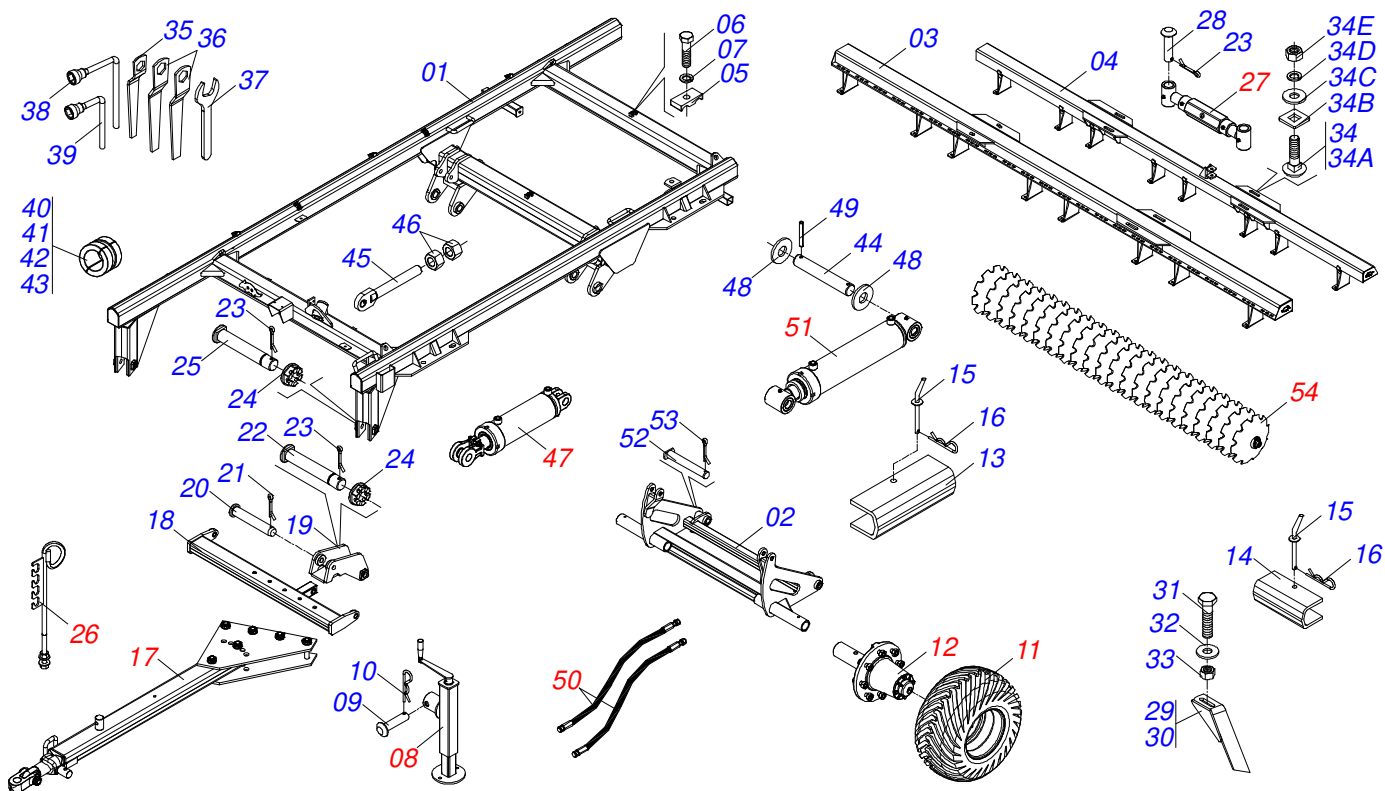

# INDICE

0909092706	CHASSI COMPLETO - 44/48D	.....	1
0511048088	MACACO COMPLETO	.....	2
0503060102	RODA COM PNEU 400/60 - 14L DIREITA	.....	3
0501056467	RODADO SEM PNEU	.....	4
0521041026	BARRA TRACAO COMPLETA	.....	5
0501040257	SUPORTE MANGUEIRA 3/4 X 975 COMPLETO	.....	6
0501052005	ESTABILIZADOR CHASSI COMPLETO	.....	7
0511058419	CILINDRO HIDRAULICO 50,80 X 101,60 X 514 X 206	.....	8
0909092700	CIRCUITO HIDRÁULICO - 44/48D	.....	9
0521041328	CILINDRO HIDRAULICO 50,80 X 101,60 X 654 X 346	.....	10
0501053834	MACHO ENGATE RAPIDO 1/2 NPT	.....	11
0909095558	SEÇÃO DISCOS - 44/48D	.....	12
0511041509	MANCAL AGRICOLA DM OL 262 X 1.3/4 COM CAPA	.....	13