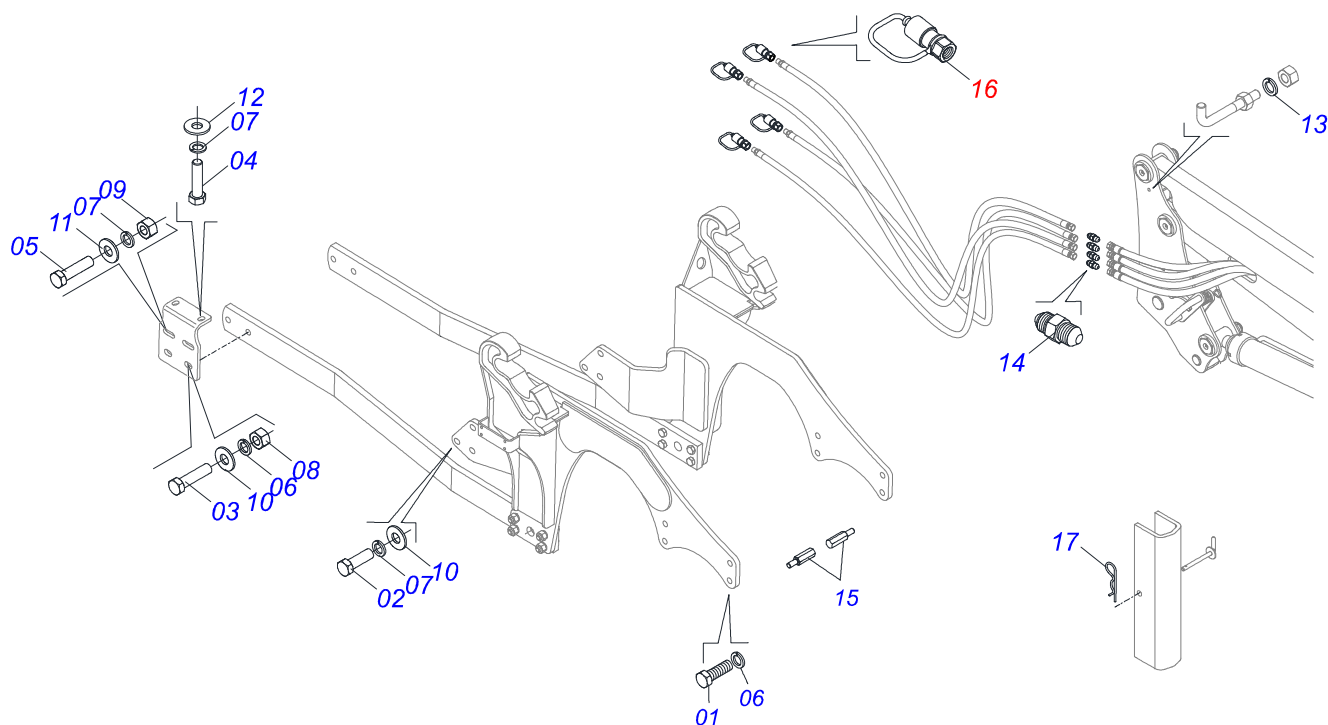

Item	Código	Descrição	Ver Pág.	QT
01	0503011322	PARAFUSO M20 X 2,5 X 50 C S 8.8 ZN		14
02	0503011258	PARAFUSO M18 X 1,5 X 65 C S 8.8 ZN		06
03	0501010500	PARAFUSO 3/4 UNC X 3 CS G.5 ZN		09
04	0503011399	PARAFUSO M16 X 1,5 X 50 C S F 8.8 ZN		04
05	0501010100	PARAFUSO 5/8 UNC X 2 CS G.5 ZN		04
06	0503010023	ARRUELA PRESSAO 3/4 ZN 1K01584		17
07	0503010027	ARRUELA PRESSAO 5/8 ZN 1K01574		20
08	0503010014	PORCA SEXTAVADA 3/4 UNC (PESADA) G.5 ZN		12
09	0503010013	PORCA SEXTAVADA 5/8 UNC G.5 ZN		04
10	0501010322	ARRUELA LISA 20,50 X 46 X 4,00 ZN		10
11	0501012140	ARRUELA LISA 16,50 X 40 X 4,00 ZN		14
12	0503010060	PORCA SEXTAVADA 1/2 UNC G.5 ZN		02
13	0503010019	ARRUELA PRESSAO 1/2 ZN 1K01556		01
14	0571018714	NIPLE UNIÃO 3/4"X3/4"UNF(SEXT 7/8"X50)		04
15	0581013650	LIMITADOR RAO GIRO (80)		02
16	0501053834	MACHO ENGATE RAPIDO 1/2 NPT	20	04
17	0503030168	CUPILO 3 X 50		02