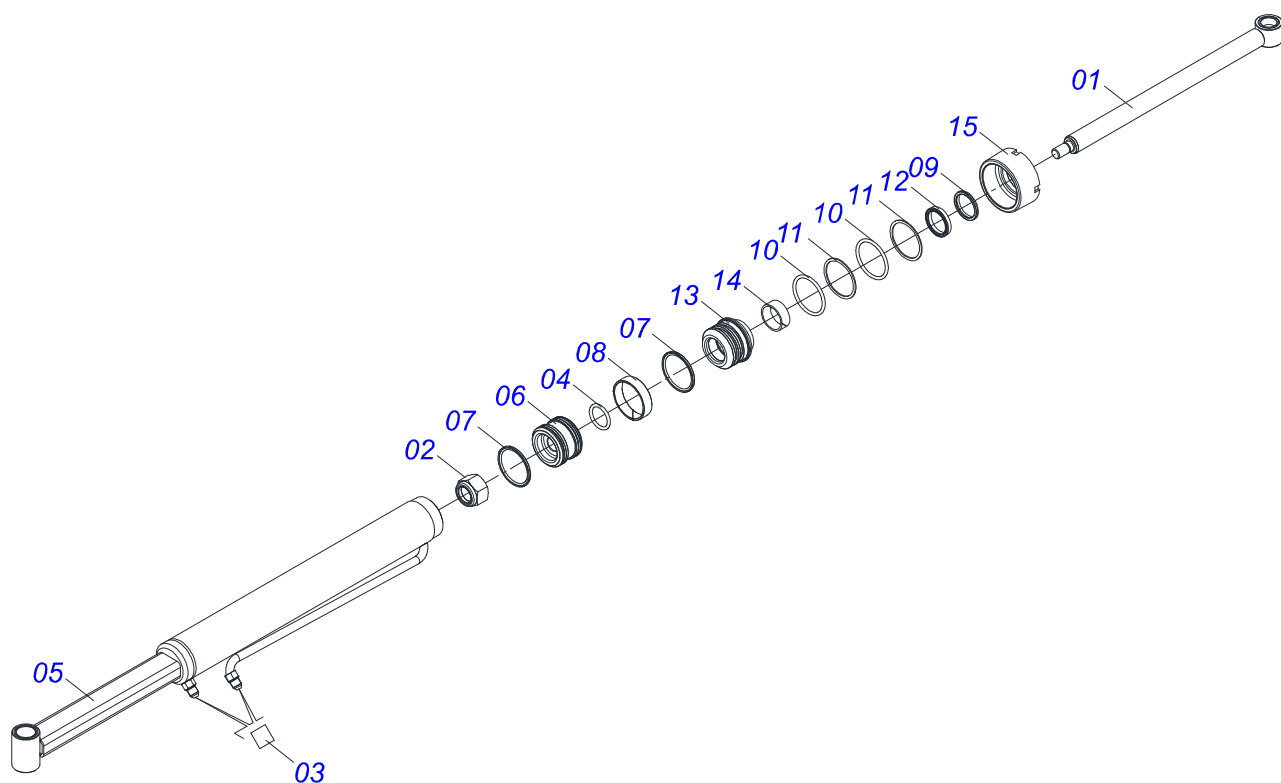

Item	Código	Descrição	Ver Pág.	QT
01	0521065738	HASTE 44,45 X 836 SOLDADA PCA-T 1500 PLUS		01
02	0503010063	PORCA SEXTAVADO AUTOTRAVANTE COM NYLON 1 UNS ALTA G.5 ZN		01
03	0503030385	PLUG CILINDRICO N-002		02
04	0503010042	ANEL O RING 2-214 N 3006-9B 1G05116		01
05	0521065704	CAMISA DIREITA COM PROLONGADOR		01
06	0581010304	EMBOLO 44,45 X 76,20		01
07	0503018138	ANEL BS OE076205200211C BR		02
08	0503018140	ANEL GUIA W2-3000-750 (1147)		01
09	0503010761	ANEL RASPADOR		01
10	0503010343	ANEL O RING 2-334 N 3006-9B 1G85259		02
11	0503011059	ANEL BACK-UP 8-334 1G31146		02
12	0503017937	GAXETA 1870-1750-375-B POLYMAX		01
13	0581010301	SUPORTE ANEIS 44,45 X 76,20		01
14	0503017938	ANEL GUIA W2-2000-750 (1734)		01
15	0502011899	TAMPA MOVEL 76,2		01