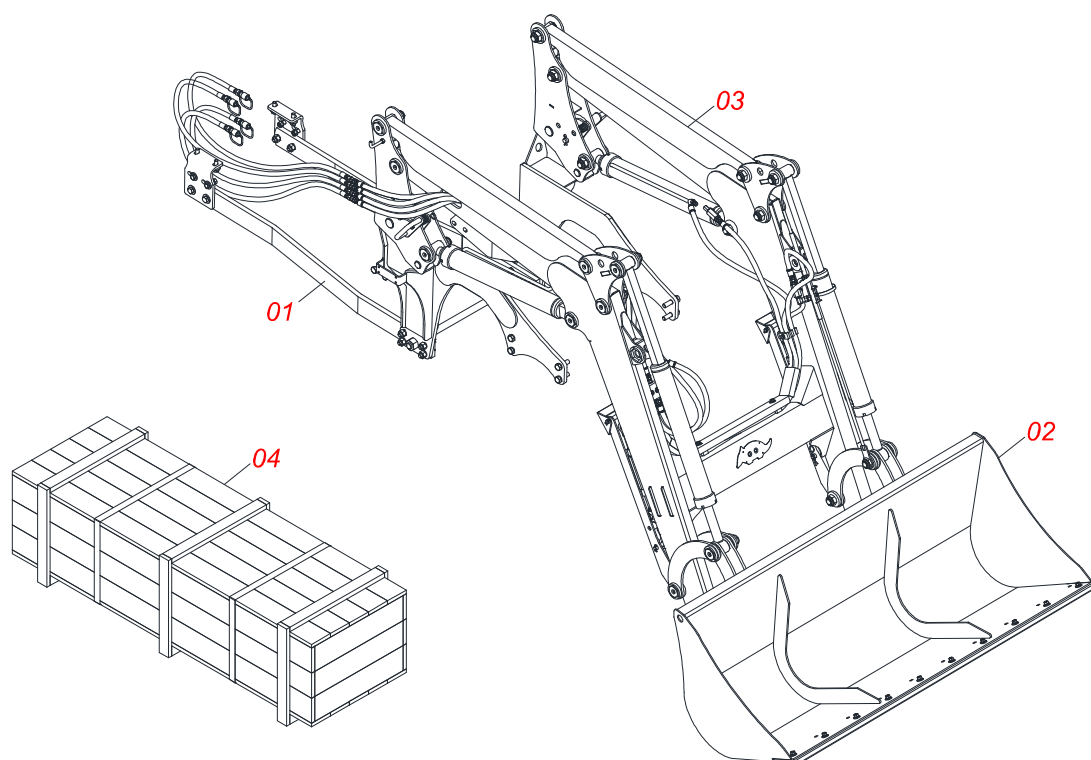

PCA T / PCA PLUS - PÁ CARREGADEIRAS PANTOGRÁFICAS

PCA-T PLUS 1500 LS 90 BT SC PAC

Código: 0501091953

Série: S-0715

Revisão: 00

Data da Revisão: ABRIL/2021

CATÁLOGO DE PEÇAS

MARCHESAN

MARCHESAN

INDICE

0106111579	PCA-T PLUS 1500 LS 90 BT SC PAC	1
0521045906	CONJUNTO CHASSI COM BARRA TRASEIRA	2
0521045369	PAC 2100 COMPLETO	3
0521045360	SUPORTE MOVEL COMPLETO	4
0511056982	JOGO MANGUEIRA SUPORTE MOVEL	5
0909093615	CONJUNTO DO ARTICULADOR	6
0909092475	DESCANSO COM PORCA DO SUPORTE MOVEL	7
0909092675	TORRE - SUPORTE MOVEL	8
0909093612	CONJUNTO DO SUPORTE ARTICULADOR	9
0909093600	SUPORTE MOVEL PCA-T 1500 VTR COMPLETO	10
0909093601	BLOCO COMANDO HFB0150331	11
0909093602	CONJUNTO CILINDRO HIDRAULICOS - PCA PLUS 1500 VTR	12
0521045321	CILINDRO HIDRAULICO 44,45 X 85,72 X 970 X 617 ESQUERDO	13
0521045322	CILINDRO HIDRAULICO 44,45 X 85,72 X 970 X 617 DIREITO	14
0511058221	CILINDRO HIDRAULICO 44,45X76,10X1373X586 ESQUERDO	15
0511058222	CILINDRO HIDRAULICO 44,45X76,10X1373X586 DIREITO	16
0511057772	CONJUNTO VALVULA DE SEGURANÇ A R. 3/4UNF JOELHO	17
0521021911	CAIXA COM COMPONENTES	18
0511032478	PEÇAS EMBALADAS SAQUINHOS	19
0501053834	MACHO ENGATE RAPIDO 1/2 NPT	20