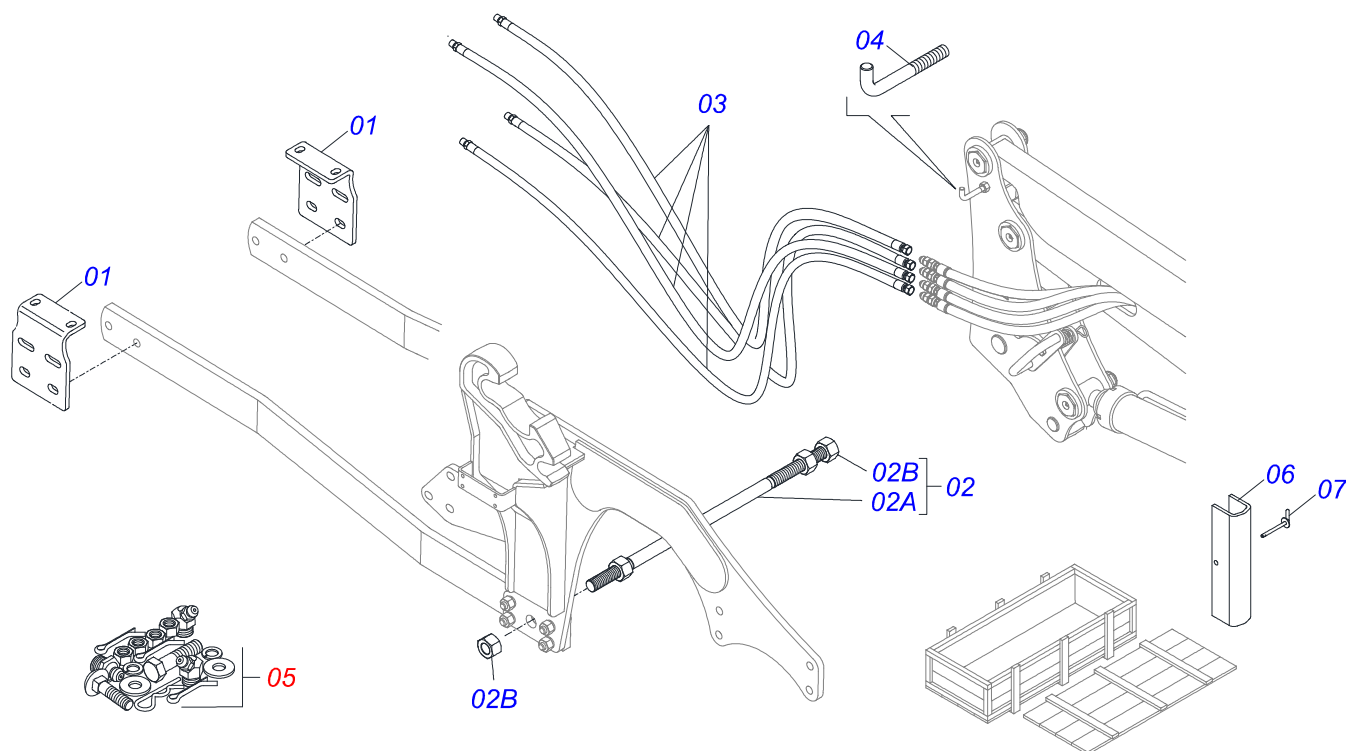

Item	Código	Descrição	Ver Pág.	QT
01	0581010007	SAPATA TRASEIRA		02
02	0501042819	VARAO 1.1/4 NC X 850 COMPLETO		01
02A	0501018845	VARAO 1.1/4 X 850 CBT 8450-4		01
02B	0501010087	PORCA 1.1/4 UNC SEXTAVADA 2 ZN		04
03	0511057117	JOGO DE MANGUEIRA		01
04	0581010285	GANCHO FIXAÇÃO COMANDO		01
05	0511032478	PEÇAS EMBALADAS SAQUINHOS	19	01
06	0531017238	TRAVA TRANSPORTE		02
07	0501068994	EIXO TRAVA 8,30 X 78		02