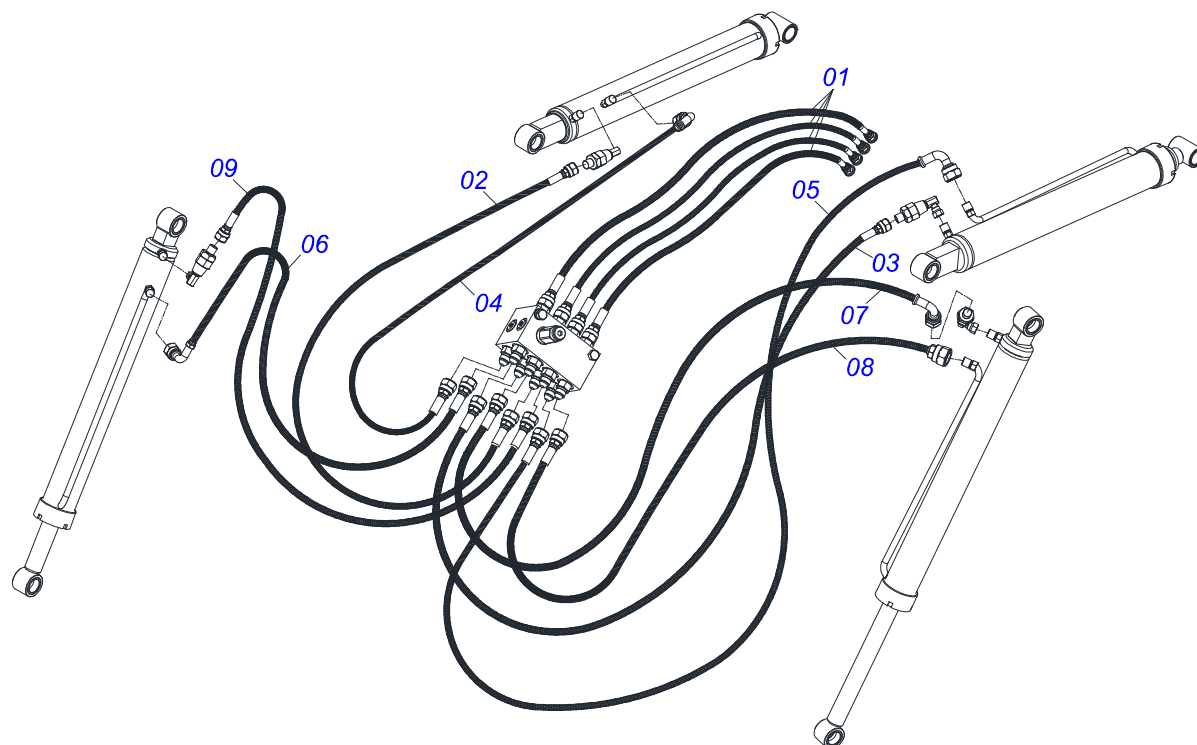

MARCHESAN

INDICE

0106111579	PCA-T PLUS 1500 LS 90 BT SC PAC	1
0521045906	CONJUNTO CHASSI COM BARRA TRASEIRA	2
0521045369	PAC 2100 COMPLETO	3
0521045360	SUPORTE MOVEL COMPLETO	4
0511056982	JOGO MANGUEIRA SUPORTE MOVEL	5
0909093615	CONJUNTO DO ARTICULADOR	6
0909092475	DESCANSO COM PORCA DO SUPORTE MOVEL	7
0909092675	TORRE - SUPORTE MOVEL	8
0909093612	CONJUNTO DO SUPORTE ARTICULADOR	9
0909093600	SUPORTE MOVEL PCA-T 1500 VTR COMPLETO	10
0909093601	BLOCO COMANDO HFB0150331	11
0909093602	CONJUNTO CILINDRO HIDRAULICOS - PCA PLUS 1500 VTR	12
0521045321	CILINDRO HIDRAULICO 44,45 X 85,72 X 970 X 617 ESQUERDO	13
0521045322	CILINDRO HIDRAULICO 44,45 X 85,72 X 970 X 617 DIREITO	14
0511058221	CILINDRO HIDRAULICO 44,45X76,10X1373X586 ESQUERDO	15
0511058222	CILINDRO HIDRAULICO 44,45X76,10X1373X586 DIREITO	16
0511057772	CONJUNTO VALVULA DE SEGURANÇ A R. 3/4UNF JOELHO	17
0521021911	CAIXA COM COMPONENTES	18
0511032478	PEÇAS EMBALADAS SAQUINHOS	19
0501053834	MACHO ENGATE RAPIDO 1/2 NPT	20

Item	Código	Descrição	Ver Pág.	QT
01	0521045906	CONJUNTO CHASSI COM BARRA TRASEIRA	2	01
02	0521045369	PAC 2100 COMPLETO	3	01
03	0521045360	SUPORTE MOVEL COMPLETO	4	01
04	0521021911	CAIXA COM COMPONENTES	18	01

Item	Código	Descrição	Ver Pág.	QT
01	0521066434	CHASSI DIREITO LS90		01
02	0521066433	CHASSI ESQUERDO LS 90		01
03	0571019990	BARRA TRASEIRA FIXACAO CHASSI		02
04	0501010500	PARAFUSO 3/4 UNC X 3 CS G.5 ZN		04
05	0503010023	ARRUELA PRESSAO 3/4 ZN 1K01584		04
06	0503010014	PORCA SEXTAVADA 3/4 UNC (PESADA) G.5 ZN		04

Item	Código	Descrição	Ver Pág.	QT
01	0501080452	MANGUEIRA 3/8 X 2500 TR-TR		04
02	0501080439	MANGUEIRA 3/8 X 1100 TR-TR		01
03	0501080483	MANGUEIRA 3/8 X 2200 TR-TR		01
04	0501080348	MANGUEIRA 3/8 X 1200 TR-TC		01
05	0501080412	MANGUEIRA 3/8 X 2300 TR-TC		01
06	0501080375	MANGUEIRA 3/8 X 600 TR-TC		01
07	0501080419	MANGUEIRA 3/8 X 2100 TR-TC		01
08	0501080320	MANGUEIRA 3/8 X 2100 TR-TR		01
09	0501080027	MANGUEIRA 3/8 X 1000 TR-TR		01