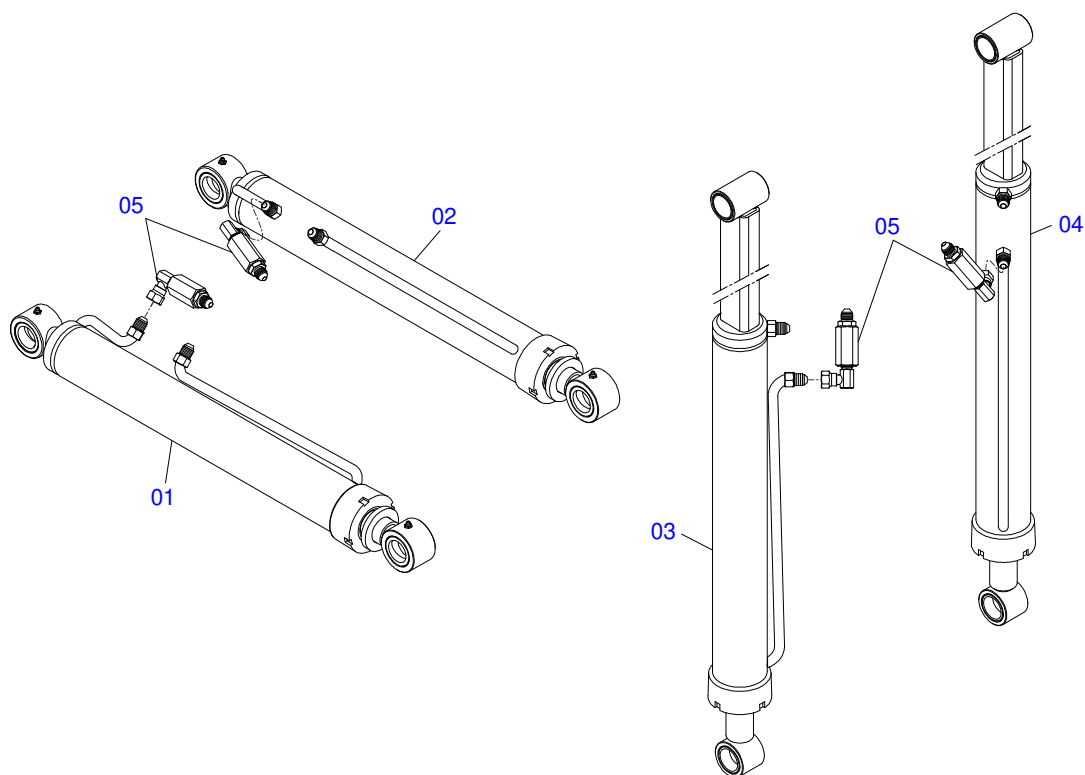

Item	Código	Descrição	Ver Pág.	QT
01	0521045321	CILINDRO HIDRAULICO 44,45 X 85,72 X 970 X 617 ESQUERDO	13	01
02	0521045322	CILINDRO HIDRAULICO 44,45 X 85,72 X 970 X 617 DIREITO	14	01
03	0511058221	CILINDRO HIDRAULICO 44,45X76,10X1373X586 ESQUERDO	15	01
04	0511058222	CILINDRO HIDRAULICO 44,45X76,10X1373X586 DIREITO	16	01
05	0511057772	CONJUNTO VALVULA DE SEGURANÇA R. 3/4UNF JOELHO	17	04