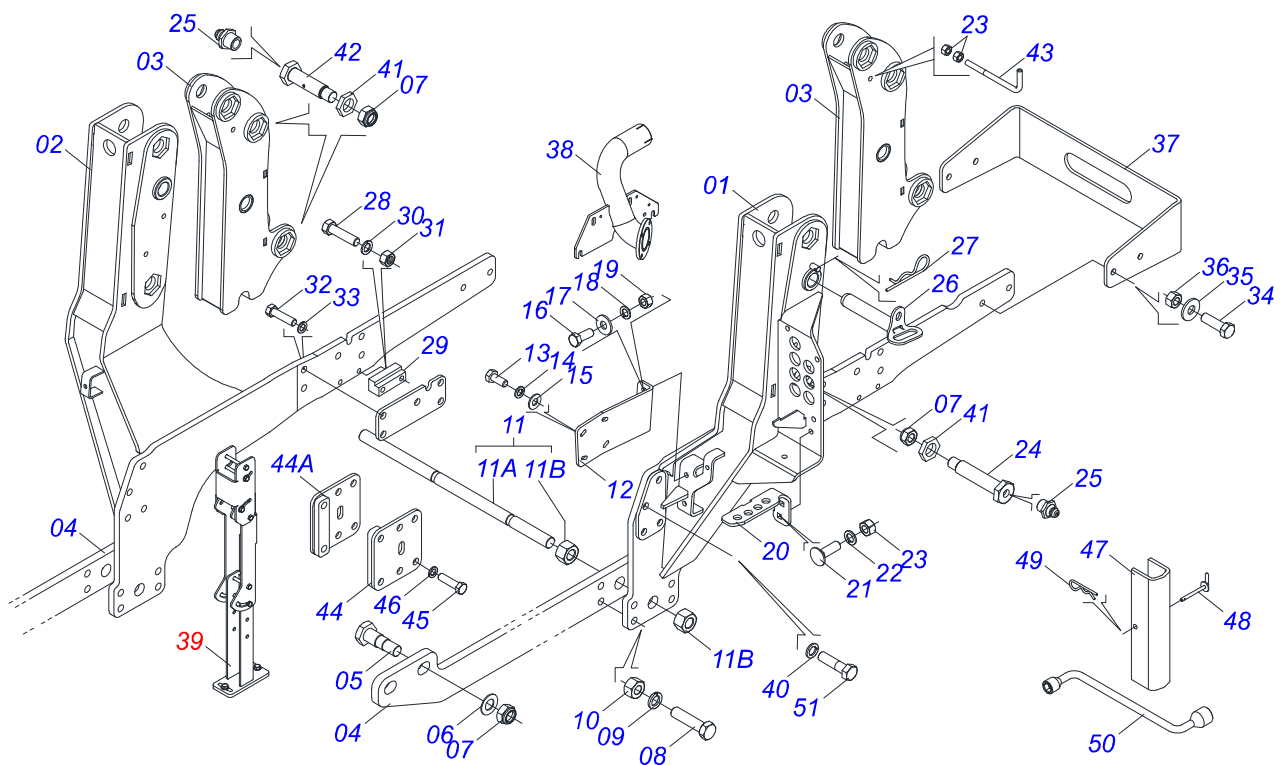

Item	Código	Descrição	Ver Pág.	QT
01	0521067466	CHASSI DIR VTR A750 S1015		01
02	0521067465	CHASSI ESQ VTR A750 S1015		01
03	0521067487	TORRE		02
04	0571019093	BARRA FIXC TRAS PCA-T PLUS 1500 VTR		02
05	0571019101	PARAF 1.1/4 UNF X 110 PCA-T PLUS 1500 VTR A950		02
06	0521011132	ARRUELA LISA 32,30 X 60 X 3,00 ZN		02
07	0503010044	PORCA SEXTAVADA AUTOTRAVANTE COM NYLON 1.1/4 UNF BAIXA G.5 ZN		08
08	0501010500	PARAFUSO 3/4 UNC X 3 CS G.5 ZN		08
09	0503010023	ARRUELA PRESSAO 3/4 ZN 1K01584		08
10	0503010014	PORCA SEXTAVADA 3/4 UNC (PESADA) G.5 ZN		08
11	0501044434	VARAO 1.1/4 UNC X 700 C/PORCAS		01
11A	0501014753	VARAO 1.1/4 UNC X 700		01
11B	0501010087	PORCA 1.1/4 UNC SEXTAVADA 2 ZN		04
12	0521067467	SUPT COMANDO VTR A750 S1015		01
13	0503016506	PARAFUSO 5/16 UNC X 3/4 C S G.5 ZN		04
14	0503010179	ARRUELA PRESSAO 5/16 ZN 1K01528		04
15	0501010694	ARRUELA LISA 8,50 X 18 X 1,50 ZN		04
16	0503010395	PARAFUSO 1/2 UNC X 1.1/4 CSRT G.5 ZN		02
17	0511017302	ARRUELA LISA 13,50 X 32,50 X 3,0 ZN		02
18	0503010019	ARRUELA PRESSAO 1/2 ZN 1K01556		02
19	0503010060	PORCA SEXTAVADA 1/2 UNC G.5 ZN		02
20	0521067472	SUPT FIXD MULTI CONECTOR PCA/PD VTR A750		01
21	0503014378	PARAFUSO 1/2 UNC X 1.1/2 CAPQ G.5 ZN		02
22	0503010019	ARRUELA PRESSAO 1/2 ZN 1K01556		02
23	0503810060	PORCA 1/2 NC S SA		02
24	0581013410	PARAFUSO 1.1/4" UNF X 155		02
25	0503010002	GRAXEIRA 1800		06
26	0521067468	EIXO FIXAÇÃO SUPORTE MOVÉL		02
27	0503030012	CUPILHA 4 X 88		02
28	0503011730	PARAFUSO M16 X 2 X 60 C S 10.9 ZN		04