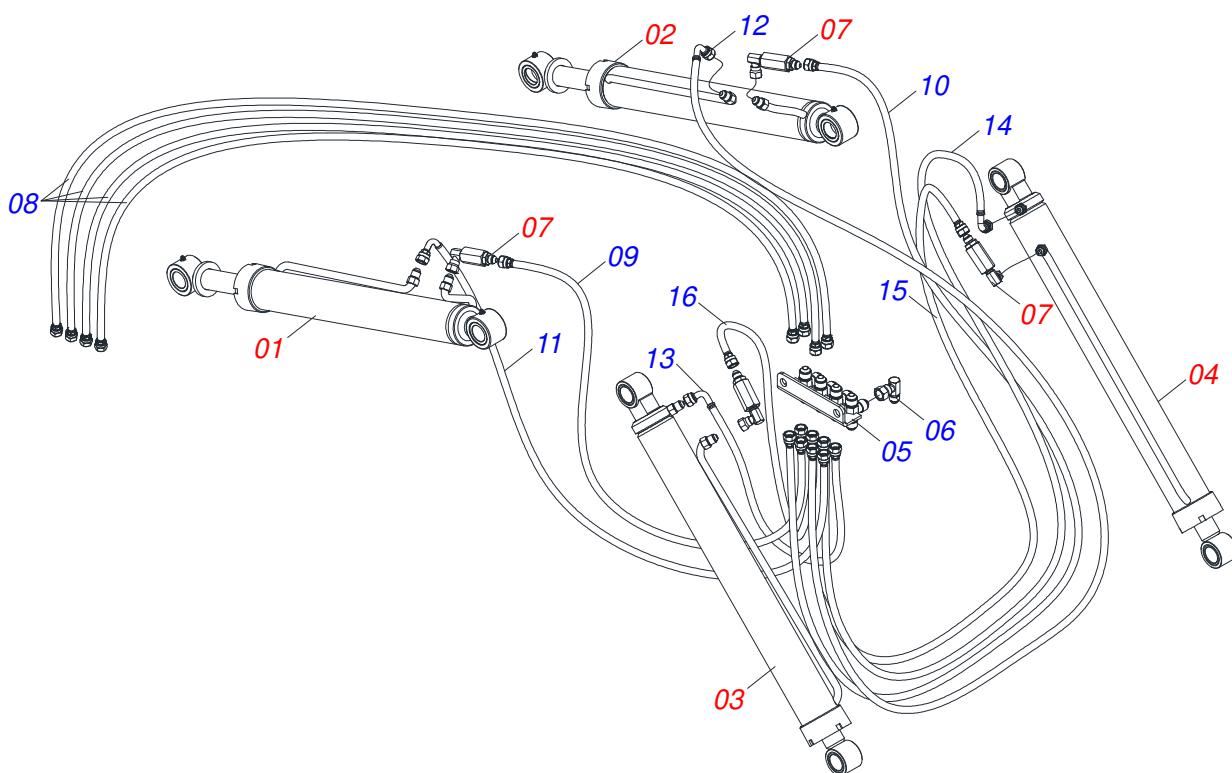

Item	Código	Descrição	Ver Pág.	QT
01	0521050256	CILINDRO HIDRAULICO DIREITO 44,45 X 76,20 X 845 X 10 555	10	01
02	0521050255	CILINDRO HIDRAULICO ESQUERDO 44,45 X 76,20 X 9 845 X 555	9	01
03	0521045380	CILINDRO HIDRAULICO DIREITO Ø44,45 X Ø76,10 X 12 918	12	01
04	0521045379	CILINDRO HIDRAULICO ESQUERDO Ø44,45 X Ø 76,10 11 X 918	11	01
05	0521069023	DIVISOR MANGUEIRA PCA 600 2C		01
06	0503018034	JOELHO MACHO JIC 37 X R.3/4UNF PORCA GIR		04
07	0511057772	CONJUNTO VALVULA DE SEGURANÇA R. 3/4UNF 13 JOELHO	13	04
08	0501080452	MANGUEIRA 3/8 X 2500 TR-TR		04
09	0501080127	MANGUEIRA 3/8 X 1150 TR-TR		01
10	0501080483	MANGUEIRA 3/8 X 2200 TR-TR		01
11	0501080348	MANGUEIRA 3/8 X 1200 TR-TC		01
12	0501080451	MANGUEIRA 3/8 X 2400 TR-TC		01
13	0501080375	MANGUEIRA 3/8 X 600 TR-TC		01
14	0501080419	MANGUEIRA 3/8 X 2100 TR-TC		01
15	0501080320	MANGUEIRA 3/8 X 2100 TR-TR		01
16	0501080027	MANGUEIRA 3/8 X 1000 TR-TR		01