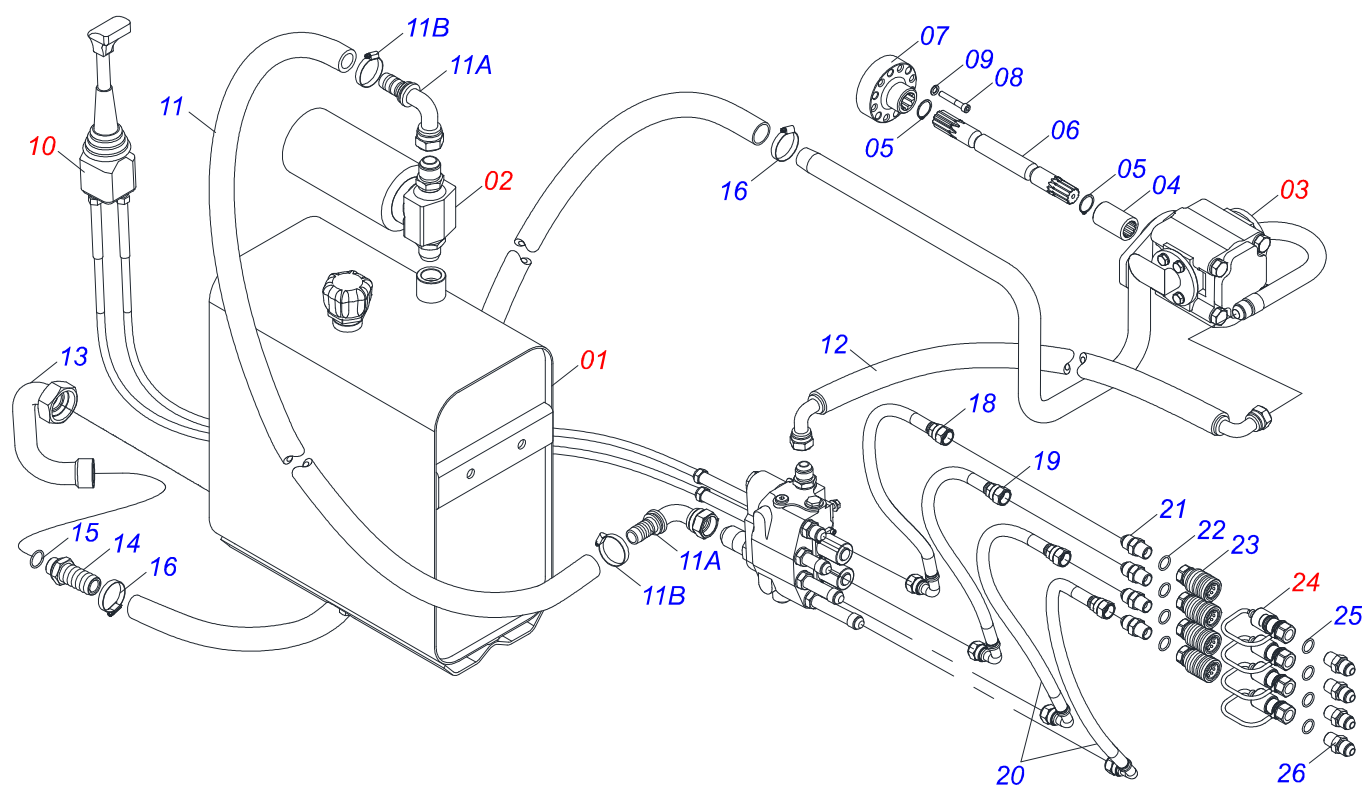

Item	Código	Descrição	Ver Pág.	QT
01	0521046987	RESERVATORIO OLEO COMPL	15	01
02	0521050247	FILTRO RETORNO MAIOR COMPL R.7/8 VTR	PCA/PD 16	01
03	0521045277	BOMBA 40L COM DUTOS	19	01
04	0503030838	LUVA ACOPL 1.1/8 X 61 ESTR		01
05	0503010174	ANEL RET P/EIXO 501028		02
06	0521065607	EIXO 290X1.1/8 ESTRIADO X 1.1/8-30G		01
07	0501067327	FLANGE ACOPL 99,7 X 62 ESTR 1.1/8		01
08	0503011313	PARAF M 8 X 1,25 X 50 C C S I 12.9		06
09	0503010025	ARRUELA PRESSAO 3/8 ZN 1K01527		06
10	0521046875	COM1/2 MONT.COMPL.JOY+CAB1,0MT VTRA75/85/950SHT	PD 20	01
11	0501014090	MANG 1 X 1450 AB-AB		01
11A	0503018722	TERMINAL CURVO JIC P/MANG 1		02
11B	0503010243	ABRACADEIRA 1.1/2 A 2 38-51 LARG. 9MM 1G		02
12	0501080892	MANG 3/4 X 2500 TC-TC		01
13	0521067470	DUTO SAIDO TANQUE VTR A750 S1015		01
14	0581013403	BICO R.1.1/6UNC P/ MANG 1.1/4 PCA/PD SHT VTR A750		01
15	0503011109	ANEL O RING 2-119 N 3006 9B		01
16	0503010243	ABRACADEIRA 1.1/2 A 2 38-51 LARG. 9MM 1G		02
17	0501013456	MANG 1.1/4 X 1600 AB-AB		01
18	0501080113	MANGUEIRA 1/2 X 600 TR-TC		01
19	0501081235	MANGUEIRA 1/2 X 650 TR-TC		01
20	0501080218	MANGUEIRA 1/2 X 750 TR-TC		01
21	0511014065	NIPLE R 7/8 NF X R1/2NPT X 52 ZN PDMF 292-4		04
22	0503010045	ANEL O RING 2-116 N 3006-9B 1G05420		04
23	0503011628	FEMEA ENGATE RAPIDO AGRICOLA 1/2 NPT (A/E/N)		04
24	0501053834	MACHO ENGATE RAPIDO AGRICOLA 1/2 NPT COM 21 TAMPA		04
25	0503010045	ANEL O RING 2-116 N 3006-9B 1G05420		04
26	0511014065	NIPLE R 7/8 NF X R1/2NPT X 52 ZN PDMF 292-4		04