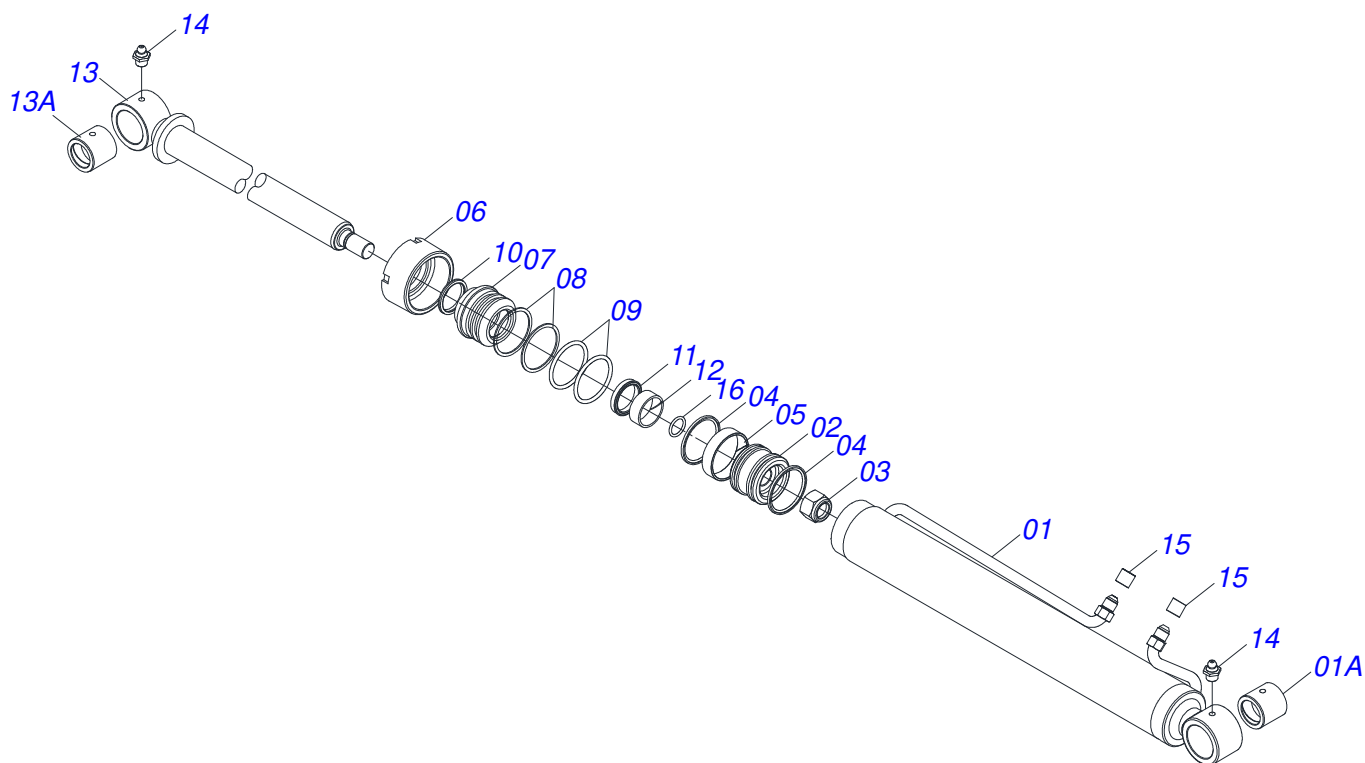

Item	Código	Descrição	Ver Pág.	QT
01	0521067485	CAMISA DIREITO 76,20 X 740,50		01
01A	0521010514	LUVA INTERNO 38,1/38,2 X 52,9 X 50		01
02	0581010304	EMBOLO 44,45 X 76,20		01
03	0503010063	PORCA SEXTAVADO AUTOTRAVANTE COM NYLON 1 UNS ALTA G.5 ZN		01
04	0503018138	ANEL BS OE076205200211C BR		02
05	0503018140	ANEL GUIA W2-3000-750 (1147)		01
06	0502011899	TAMPA MOVEL 76,2		01
07	0581010301	SUPORTE ANEIS 44,45 X 76,20		01
08	0503011059	ANEL BACK-UP 8-334 1G31146		02
09	0503010343	ANEL O RING 2-334 N 3006-9B 1G85259		02
10	0503010761	ANEL RASPADOR		01
11	0503017937	GAXETA 1870-1750-375-B POLYMAX		01
12	0503017938	ANEL GUIA W2-2000-750 (1734)		01
13	0521067543	HASTE 44,45 X 774		01
13A	0521010514	LUVA INTERNO 38,1/38,2 X 52,9 X 50		01
14	0503010002	GRAXEIRA 1800		02
15	0503030385	PLUG CILINDRICO N-002		02
16	0503010042	ANEL O RING 2-214 N 3006-9B 1G05116		01