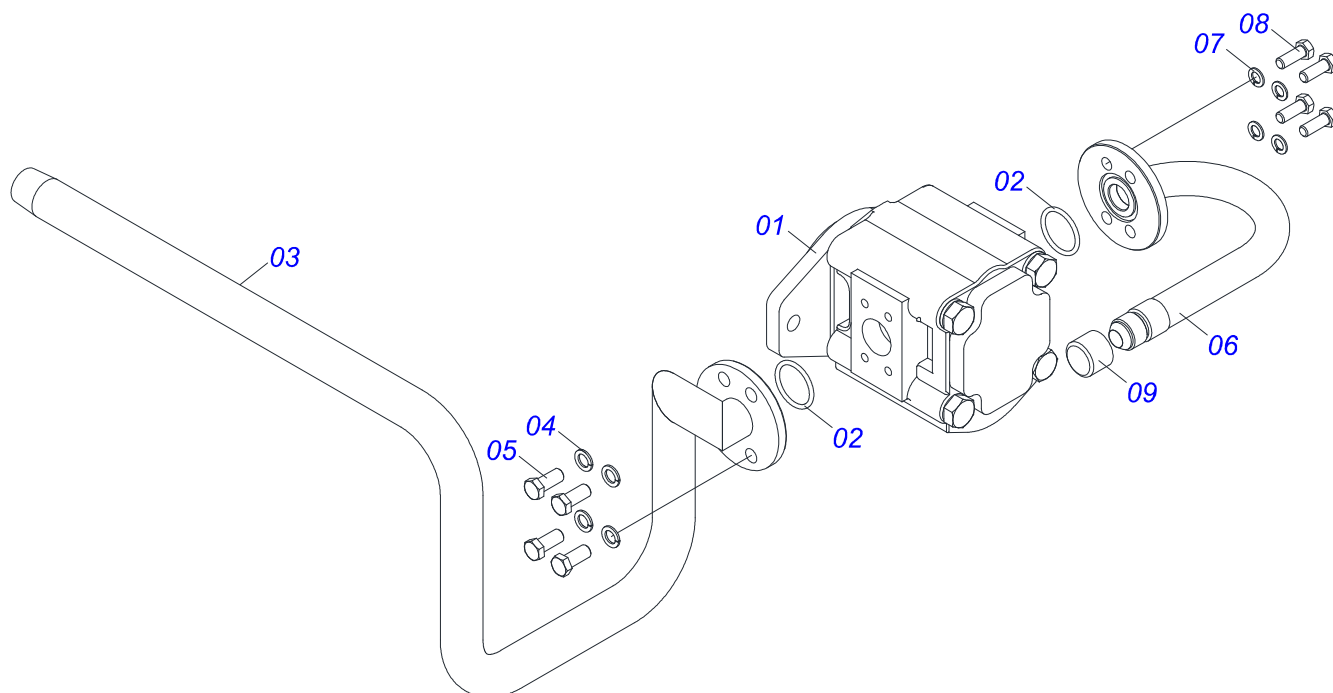

Item	Código	Descrição	Ver Pág.	QT
01	0503060153	BOMBA 40L 1/2 ENT 1.1/8 30G PARKER		01
02	0503010173	ANEL O RING 2-220 N 3006-9B		02
03	0521065608	DUTO SUCCAO PCA VTR A750/A950		01
04	0503010180	ARRUELA PRESSAO 7/16 ZN 1K01546		04
05	0503010355	PARAFUSO 7/16 UNC X 1 C S G.2 ZN		04
06	0521065615	DUTO PRESSAO BOMBA PCA VTR A750/950		01
07	0503010025	ARRUELA PRESSAO 3/8 ZN 1K01527		04
08	0503011087	PARAFUSO 3/8 UNC X 1 C S G.2 ZN		04
09	0503030388	PLUG CILINDRICO N-005		01