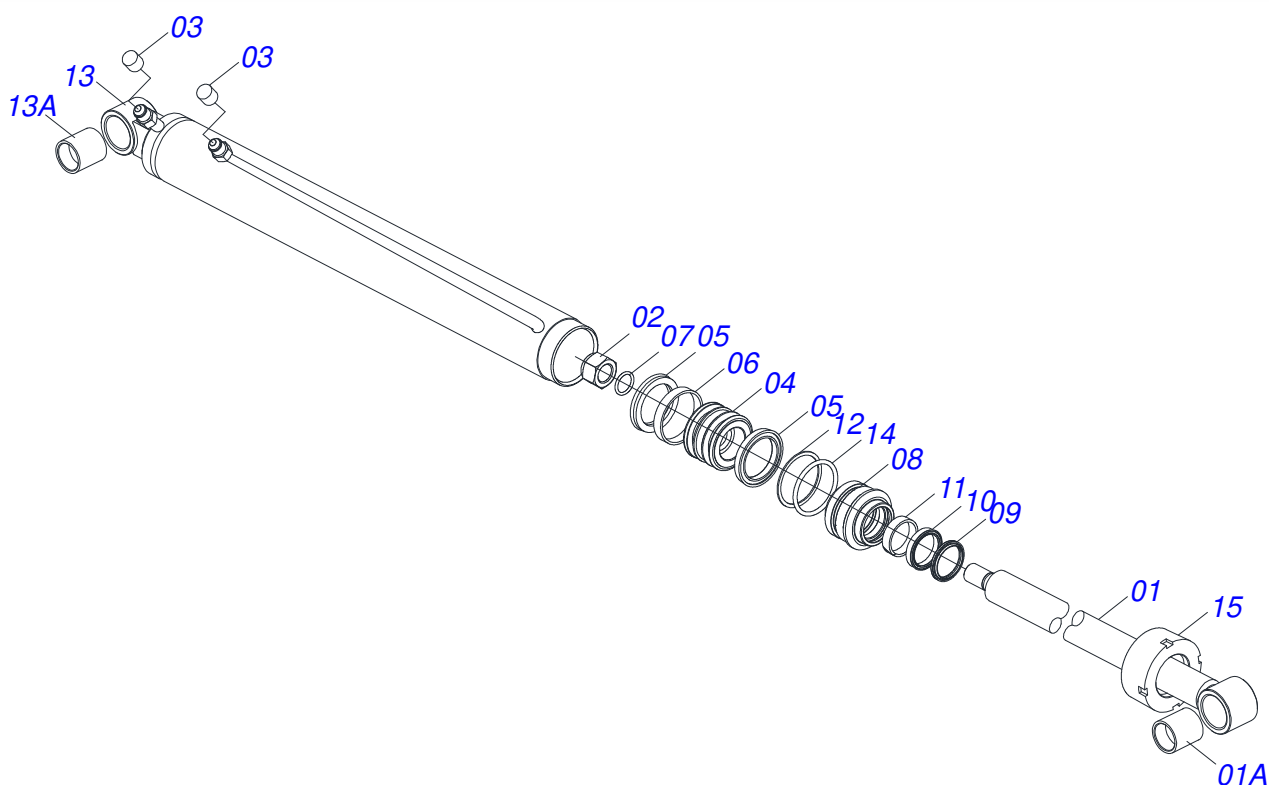

Item	Código	Descrição	Ver Pág.	QT
01	0521065842	CAMISA ESQUERDO COM PROLONGADOR		01
01A	0571018084	LUVA 37,80/37,90 X 48,17/48,12 X 50		02
02	0503010063	PORCA SEXTAVADO AUTOTRAVANTE COM NYLON 1 UNS ALTA G.5 ZN		01
03	0503030385	PLUG CILINDRICO N-002		02
04	0502011898	EMBOLO 44,45 X 76,2		01
05	0503012768	GAXETA 3750-2250		02
06	0503010992	ANEL G.E.3 X3X1/2 W2-3000-500 PK		01
07	0503010042	ANEL O RING 2-214 N 3006-9B 1G05116		01
08	0502011897	SUPORTE ANEIS 44,45 X 76,2		01
09	0503010761	ANEL RASPADOR		01
10	0503010990	GAXETA 1870-1750-375-B		01
11	0503010949	ANEL G.I.1.3/4X3X1/2 W2-2000-500 PK		01
12	0503011059	ANEL BACK-UP 8-334 1G31146		01
13	0521065845	HASTE Ø 44,45 X 839 SOLDADA		01
14	0503010343	ANEL O RING 2-334 N 3006-9B 1G85259		01
15	0502011899	TAMPA MOVEI 76,2		01