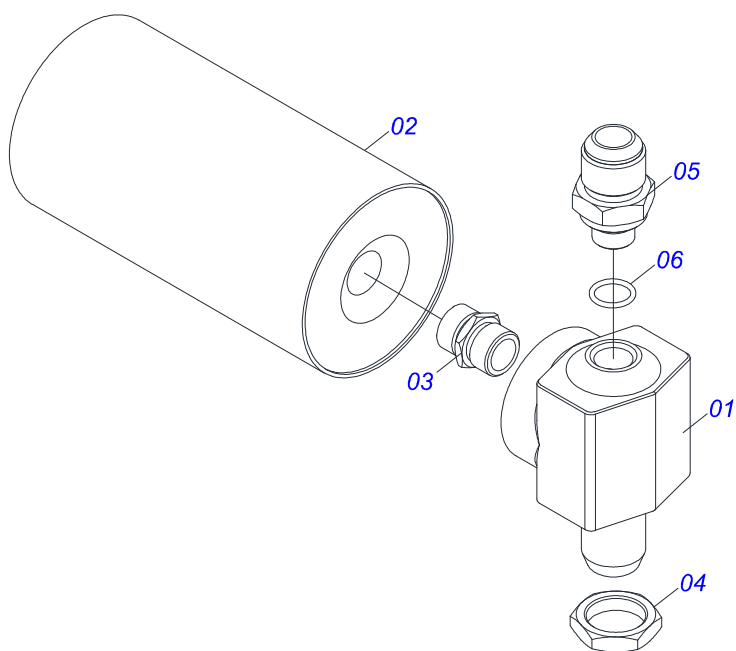

Item	Código	Descrição	Ver Pág.	QT
01	0581013367	CABECOTE FILTRO RETORNO R.7/8	PCA/PD	01
02	0503010183	FILTRO RETORNO TF PS-012H (HIB5802)		01
03	0501010595	NIPLE R1 UNF SEXT.1.1/8 X 37 ZN		01
04	0501010594	PORCA 1 BSP S 1.5/8 ZN		01
05	0581013366	NIPLE R.1.5/16 X R.7/8 X 64 SEXT 1.1/2	VTR A750	01
06	0503010045	ANEL O RING 2-116 N 3006-9B 1G05420		01