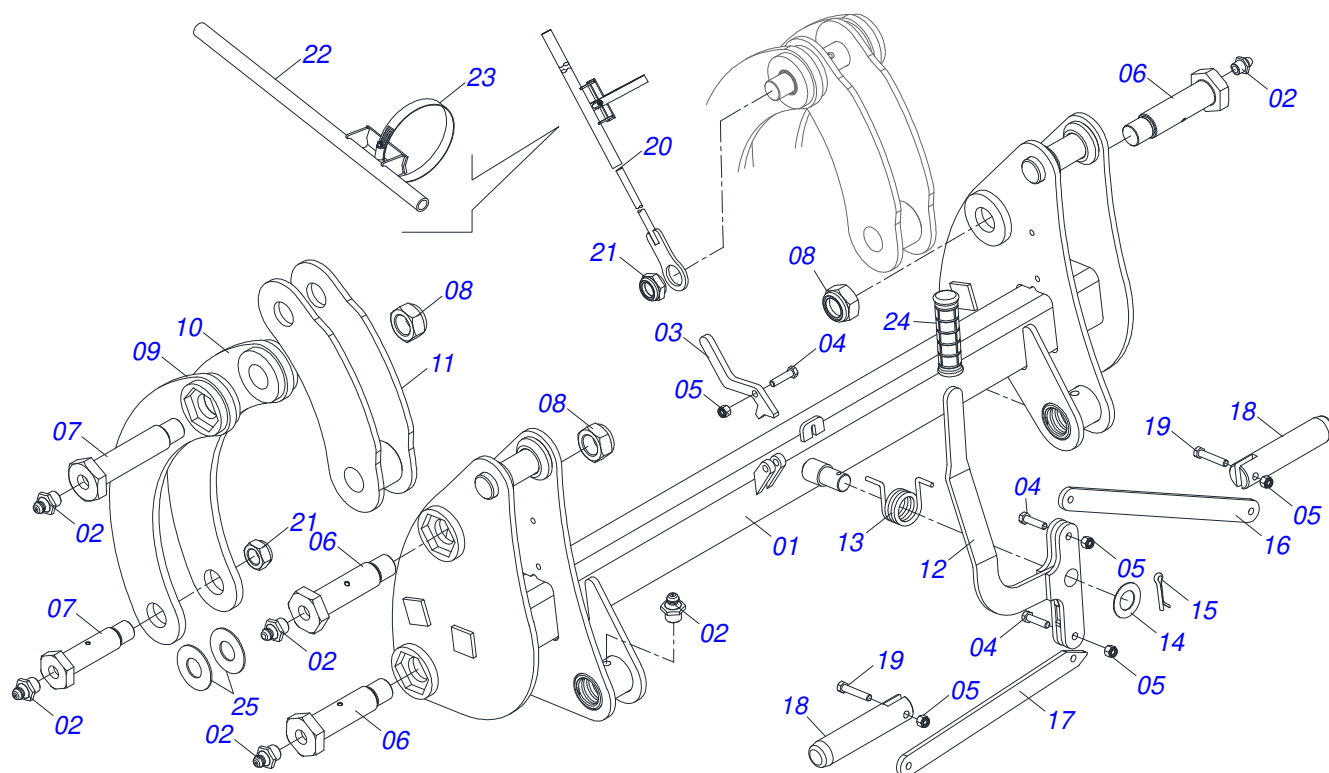

Item	Código	Descrição	Ver Pág.	QT
01	0521065697	ARTICULADOR		01
02	0503010002	GRAXEIRA 1800		10
03	0571018934	PENDELO TRAVA		01
04	0503010849	PARAFUSO 3/8 UNC X 1.1/2 C S G.5 ZN		03
05	0503013357	PORCA SEXTAVADA AUTOTRAVANTE COM NYLON 3/8 UNC BAIXA G.5 ZN		05
06	0571018264	PARAFUSO 1.1/4" UNF X 149 ZN		04
07	0571018245	PARAFUSO 1.1/4" UNF X 139		04
08	0503010044	PORCA SEXTAVADA AUTOTRAVANTE COM NYLON 1.1/4 UNF BAIXA G.5 ZN		07
09	0521067473	BRAÇO EXTERNO MAIOR ARTICULADOR INFERIOR		02
10	0521067474	BRAÇO INTERNO MAIOR ARTICULADOR INFERIOR		02
11	0521067478	ARTICULADOR INFERIOR		02
12	0521065888	ALAVANCA		01
13	0503034192	MOLA TORÇÃO		01
14	0561811883	ARRUELA LISA 28,5 X 51,5 X 1,50 SA		01
15	0503010523	CONTRAPINO 1/4 X 2 1G13201		01
16	0571018935	BRAÇO FIXADOR MOLA DESARME		01
17	0571018125	BRAÇO DIREITO DESARME		01
18	0571018129	PINO TRAVA ACESSORIO		02
19	0503011236	PARAFUSO 3/8 UNC X 2 C S G.7 ZN		02
20	0521068692	VARAO NIVELADOR PCA 800/PLUS 1750		01
21	0571018205	PORCA 1.1/4"XUNF COM REBAIXO		01
22	0521067968	GUIA VARAO		01
23	0503011372	ABRACADEIRA 102 A 121		01
24	0503037382	PUNHO PVC Ø25 X 120		01
25	0551014871	ARRUELA LISA 38,50 X 88 X 3,00 ZN		04