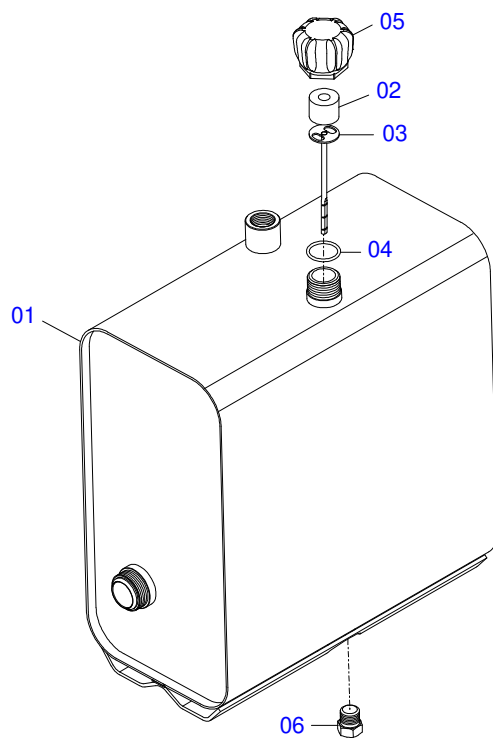

Item	Código	Descrição	Ver Pág.	QT
01	0501068880	RESERVATORIO OLEO PD-F 8430		01
02	0503030044	ELEM FILTRANTE AR PD CBT		01
03	0501060975	MEDIDOR OLEO 155 PD CBT,V,MF,FORD		01
04	0503010185	ANEL O RING 2-221 N 3006-9B		01
05	0502020472	CORPO TAMPA TANQUE PD SHT		01
06	0503031604	BUJAO 1/2 BSP X 17		01