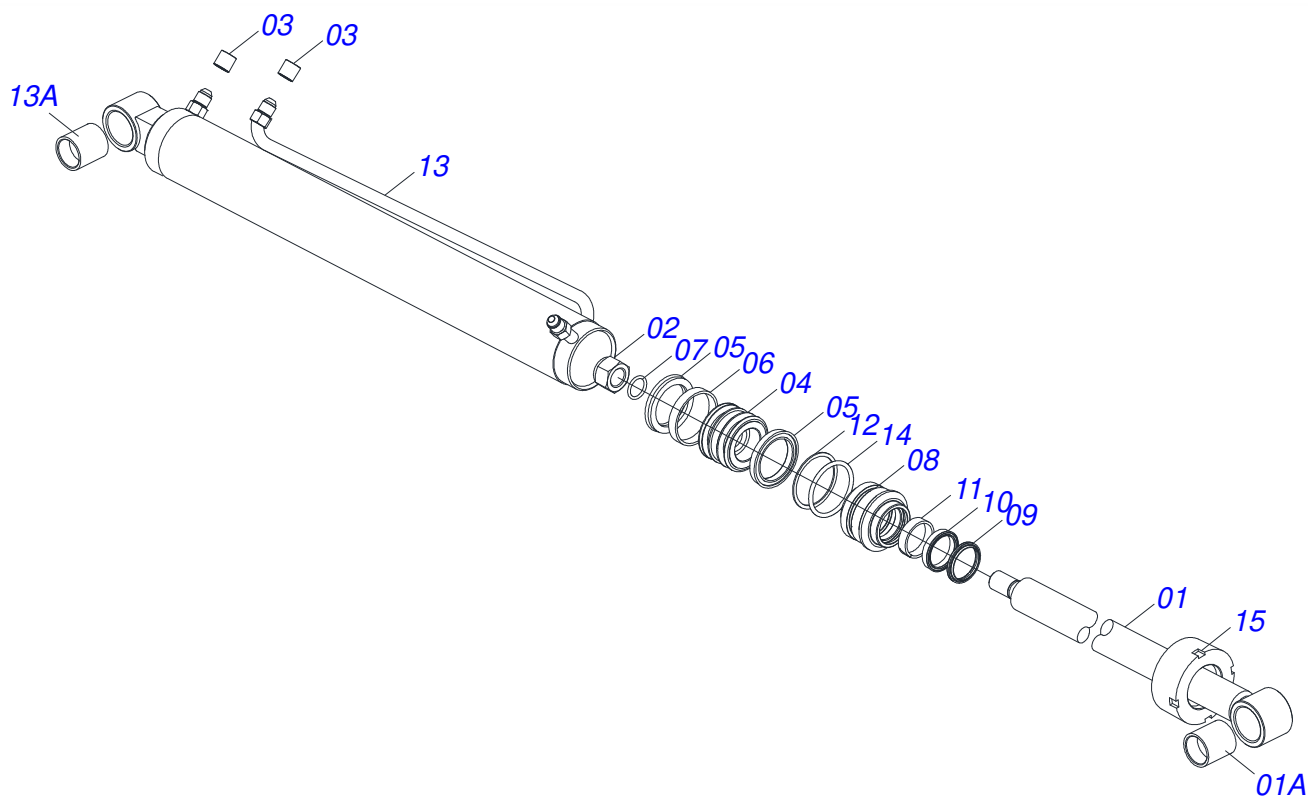

Item	Código	Descrição	Ver Pág.	QT
01	0521065843	CAMISA DIREITO COM PROLONGADOR		01
01A	0571018084	LUVA 37,80/37,90 X 48,17/48,12 X 50		01
02	0503010063	PORCA SEXTAVADO AUTOTRAVANTE COM NYLON 1 UNS ALTA G.5 ZN		01
03	0503030385	PLUG CILINDRICO N-002		02
04	0502011898	EMBOLO 44,45 X 76,2		01
05	0503012768	GAXETA 3750-2250		02
06	0503010992	ANEL G.E.3 X3X1/2 W2-3000-500 PK		01
07	0503010042	ANEL O RING 2-214 N 3006-9B 1G05116		01
08	0502011897	SUPORTE ANEIS 44,45 X 76,2		01
09	0503010761	ANEL RASPADOR		01
10	0503010990	GAXETA 1870-1750-375-B		01
11	0503010949	ANEL G.I.1.3/4X3X1/2 W2-2000-500 PK		01
12	0503011059	ANEL BACK-UP 8-334 1G31146		01
13	0521065845	HASTE Ø 44,45 X 839 SOLDADA		01
13A	0571018084	LUVA 37,80/37,90 X 48,17/48,12 X 50		01
14	0503010343	ANEL O RING 2-334 N 3006-9B 1G85259		01
15	0502011899	TAMPA MOVEI 76,2		01