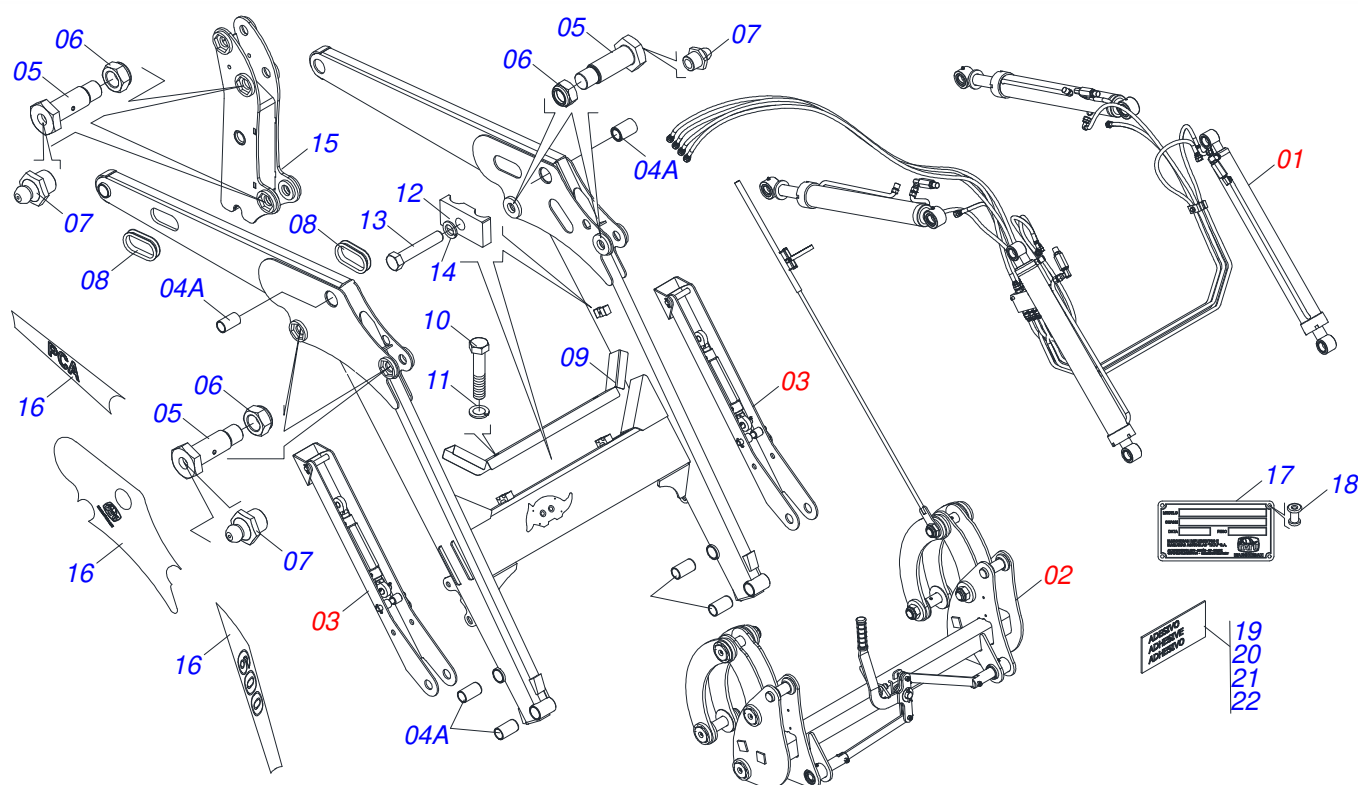

Item	Código	Descrição	Ver Pág.	QT
01	0909092479	CIRCUITO HIDRAULICO SUPORTE MOVEL PCA 600	8	01
02	0909092474	CONJUNTO DO ARTICULADOR	7	01
03	0909092475	DESCANSO COM PORCA DO SUPORTE MOVEL	6	01
04	0521067475	SUPORTE MOVEL		01
04A	0501110800	LUVA Ø37,70 X Ø55 X 80 PCA-T 1500		08
05	0581013575	PARAFUSO 1.1/4 UNF X 85		04
06	0503010044	PORCA SEXTAVADA AUTOTRAVANTE COM NYLON 1.1/4 UNF BAIXA G.5 ZN		04
07	0503010002	GRAXEIRA 1800		04
08	0503034364	PROTEÇÃO MANGUEIRA		02
09	0521065758	PROTEÇÃO ENCANAMENTO		01
10	0503012555	PARAFUSO 7/16 UNC X 2 CS RT G.7 ZN		02
11	0503010180	ARRUELA PRESSAO 7/16 ZN 1K01546		02
12	1902010477	CORPO SUPERIOR PRESILHA		03
13	0503012555	PARAFUSO 7/16 UNC X 2 CS RT G.7 ZN		01
14	0503010180	ARRUELA PRESSAO 7/16 ZN 1K01546		01
15	0521067487	TORRE		02
16	0503062658	CONJUNTO ETIQUETA ADESIVA PCA 600 2C		01
17	0503034003	ETIQUETA IDENTIFICAÇÃO ALUMINIO MARCHESAN 61X118		01
18	0503010001	REBITE POP AD 423 3,2 X 5,5		04
19	0503034078	ETIQUETA ADESIVA PONTOS PARA ICAMENTO		03
20	0503031087	ETIQUETA ADESIVA AUTO CONTROLE OK APROVADO		01
21	0503031428	ETIQUETA ADESIVA ATENCAO LER MANUAL		01
22	0503031827	ETIQUETA ADESIVA LUBRIFICACAO E REAPERTO DIARIO		01