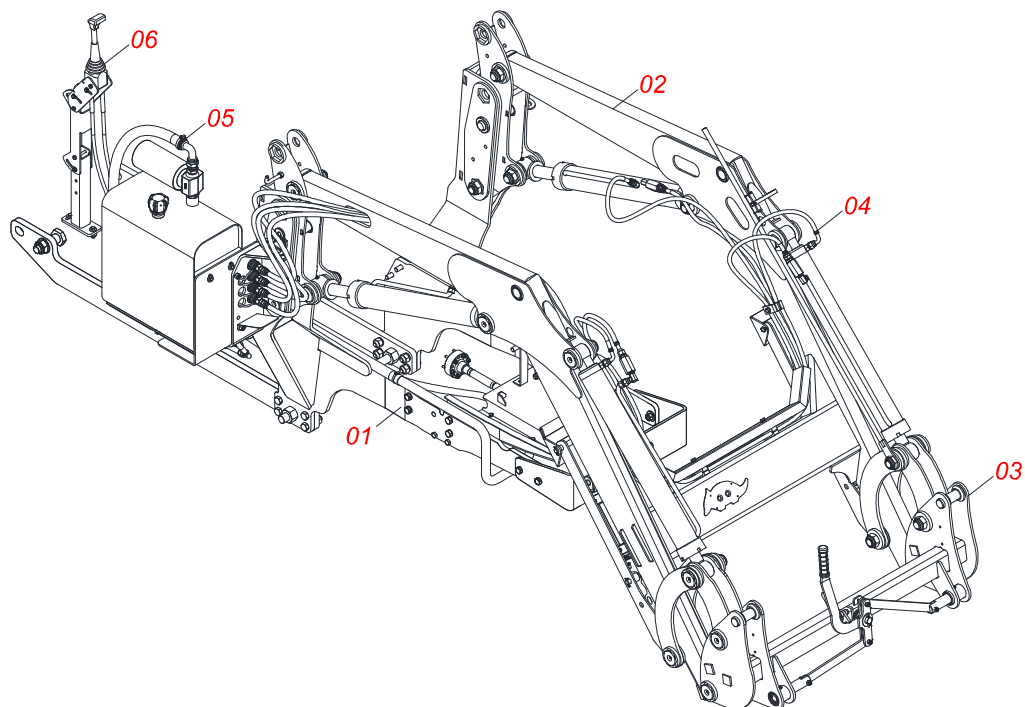

# INDICE

0106111701	PCA 600 2C VTR A750/850/950 SHT CD JS S/AC S-0716	.....	1
0909092477	CONJUNTO DO CHASSI PCA 600 VTR SHT CD JS SL	.....	2
0909092473	CONJUNTO DO CHASSI PCA 600 BT CD JS SL VTR	.....	3
0521045393	CONJUNTO SUPORTE JOY STICK PCA 2000 NH T6	.....	4
0521046965	SUPORTE MOVEEL COMPLETO	.....	5
0909092475	DESCANSO COM PORCA DO SUPORTE MOVEEL	.....	6
0909092474	CONJUNTO DO ARTICULADOR	.....	7
0909092479	CIRCUITO HIDRAULICO SUPORTE MOVEEL PCA 600	.....	8
0521050255	CILINDRO HIDRAULICO ESQUERDO 44,45 X 76,20 X 845 X 555	.....	9
0521050256	CILINDRO HIDRAULICO DIREITO 44,45 X 76,20 X 845 X 555	.....	10
0521045379	CILINDRO HIDRAULICO ESQUERDO Ø44,45 X Ø 76,10 X 918	.....	11
0521045380	CILINDRO HIDRAULICO DIREITO Ø44,45 X Ø76,10 X 918	.....	12
0511057772	CONJUNTO VALVULA DE SEGURANÇA R. 3/4UNF JOELHO	.....	13
0909092478	CIRCUITO HIDRAULICO SHT PCA 600 VTR CD JS SL	.....	14
0521046987	RESERVATORIO OLEO COMPL	.....	15
0521050247	FILTRO RETORNO MAIOR COMPL R.7/8 PCA/PD VTR	.....	16
0521045277	BOMBA 40L COM DUTOS	.....	19
0521046875	COM1/2 MONT.COMPL.JOY+CAB1,0MT PD VTRA75/85/950SHT	.....	20
0501053834	MACHO ENGATE RAPIDO AGRICOLA 1/2 NPT COM TAMPA	.....	21