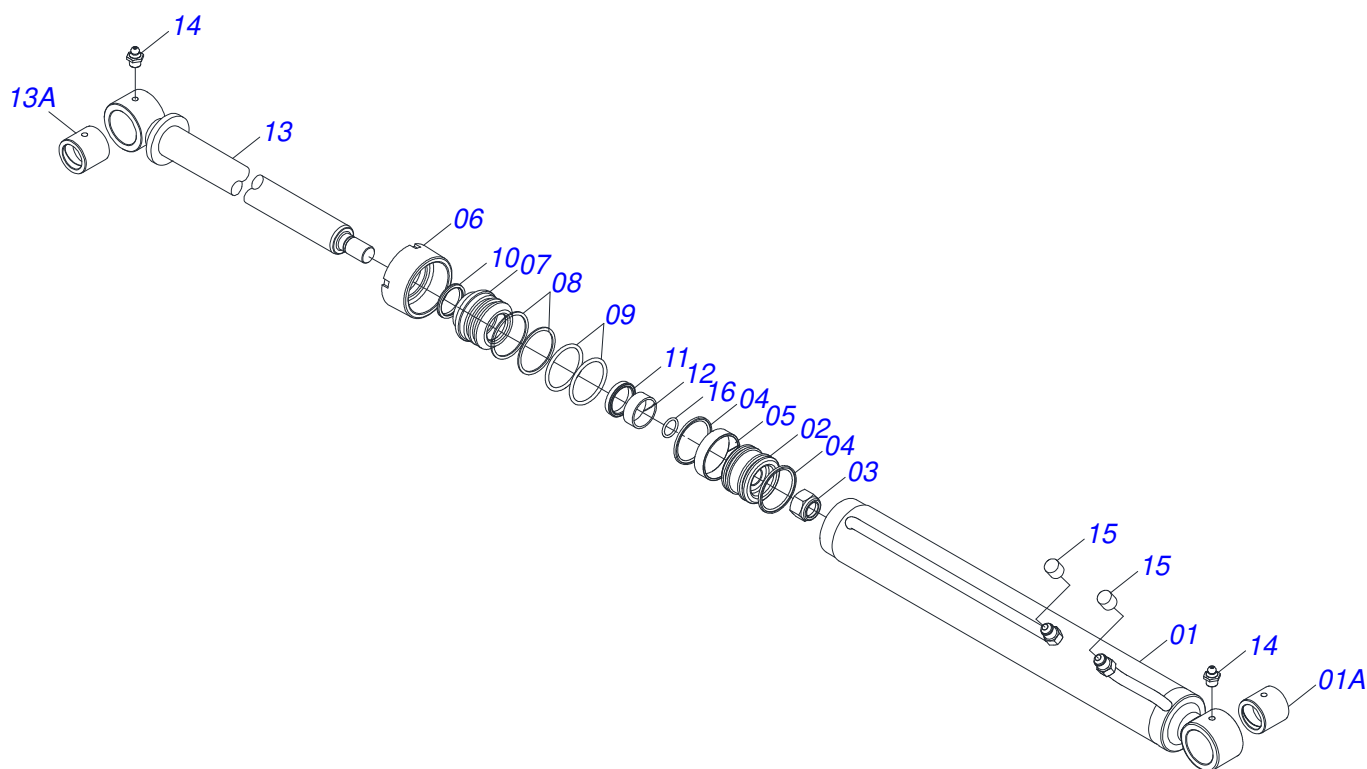

Item	Código	Descrição	Ver Pág.	QT
01	0521067486	CAMISA ESQUERDA 76,20 X 740,50		01
01A	0521010514	LUVA INTERNO 38,1/38,2 X 52,9 X 50		01
02	0581010304	EMBOLO 44,45 X 76,20		01
03	0503010063	PORCA SEXTAVADO AUTOTRAVANTE COM NYLON 1 UNS ALTA G.5 ZN		01
04	0503018138	ANEL BS OE076205200211C BR		02
05	0503018140	ANEL GUIA W2-3000-750 (1147)		01
06	0502011899	TAMPA MOVEL 76,2		01
07	0581010301	SUPORTE ANEIS 44,45 X 76,20		01
08	0503011059	ANEL BACK-UP 8-334 1G31146		02
09	0503010343	ANEL O RING 2-334 N 3006-9B 1G85259		02
10	0503010761	ANEL RASPADOR		01
11	0503017937	GAXETA 1870-1750-375-B POLYMAX		01
12	0503017938	ANEL GUIA W2-2000-750 (1734)		01
13	0521067543	HASTE 44,45 X 774		01
13A	0521010514	LUVA INTERNO 38,1/38,2 X 52,9 X 50		01
14	0503010002	GRAXEIRA 1800		02
15	0503030385	PLUG CILINDRICO N-002		02
16	0503010042	ANEL O RING 2-214 N 3006-9B 1G05116		01