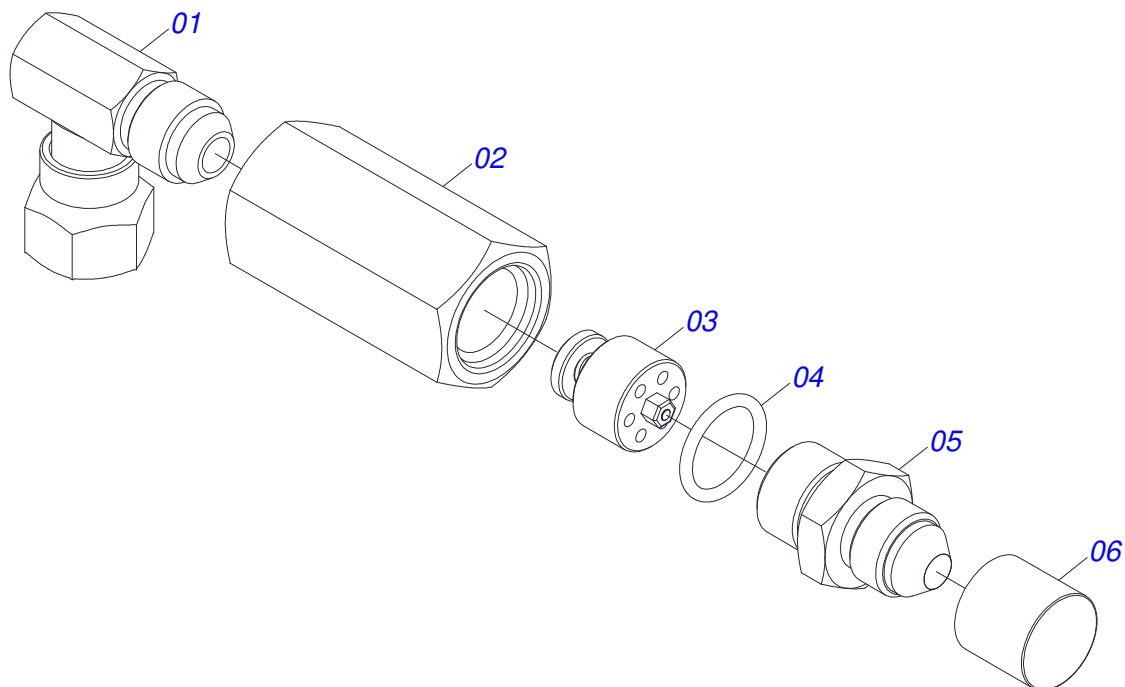

Item	Código	Descrição	Ver Pág.	QT
01	0503018034	JOELHO MACHO JIC 37 X R.3/4UNF PORCA GIR		01
02	0581014055	ADAPTADOR 1/2 BSP X 3/4 UNF JIC X 64		01
03	0503016854	VALVULA DE SEGURANÇA 1/2 BSP 14FPP F294114109		01
04	0503010045	ANEL O RING 2-116 N 3006-9B 1G05420		01
05	0581014054	NIPLE 1/2 BSP X 3/4 UNF JIC X 43		01
06	0503030385	PLUG CILINDRICO N-002		01