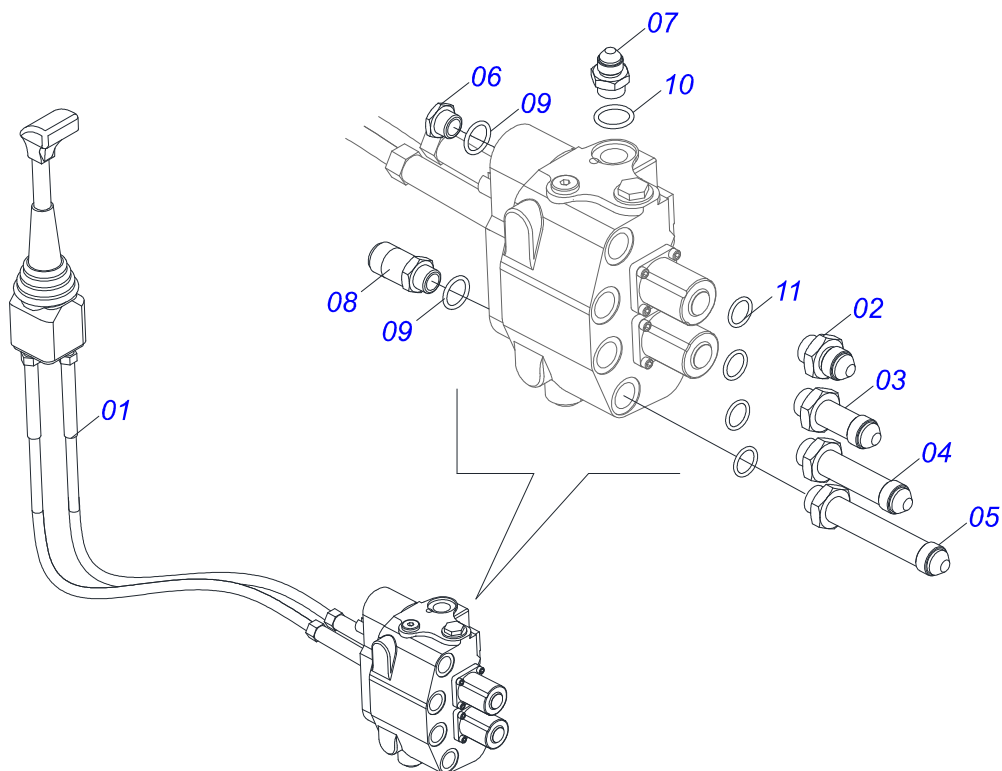

Item	Código	Descrição	Ver Pág.	QT
01	0503062624	COMAND MON SDM122/2 JOY+CAB 1,0MT(TAKARADA 10288)		01
02	0501010590	NIPLE R 7/8 NF SEXTAVADO 1 X 48 1G21300		01
03	0581013293	NIPLE R.7/8 NF (SEXT. 1" X 73) VTR A750/85/950		01
04	0581013292	NIPLE R.7/8 NF (SEXT 1" X 98) VTR A750/85/950		01
05	0581013291	NIPLE R.7/8 NF (SEXT 1" X 123) VTR A750/85/950		01
06	0501015335	BUJAO 1.1/16" UN X 22 PD SHT		01
07	0581013289	NIPLE R.1.1/16 UN X 1/2 BSP X 52 VTR A750/85/950		01
08	0581013290	NIPLE R.1.5/16 X R.1.1/16 X 90 SEXT 1.1/2 VTR A750		01
09	0503011109	ANEL O RING 2-119 N 3006 9B		02
10	0503010045	ANEL O RING 2-116 N 3006-9B 1G05420		01
11	0503010190	ANEL O RING 2-114 N 3006-9B		04