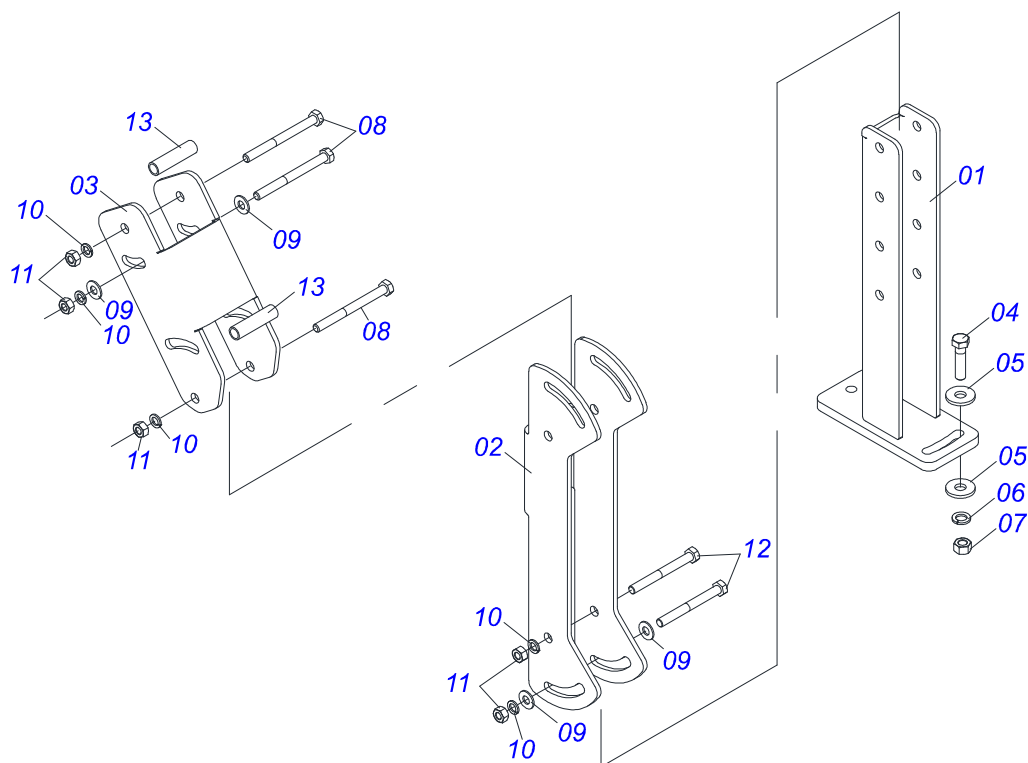

Item	Código	Descrição	Ver Pág.	QT
01	0521065789	SUPT. INFER. JOYSTICK PCA		01
02	0571018376	CORPO CENTRAL SUPT. JOYSTICK PCA		01
03	0571018375	CORPO SUPERIOR SUPT. JOYSTICK PCA		01
04	0503010849	PARAFUSO 3/8 UNC X 1.1/2 C S G.5 ZN		02
05	0501010984	ARRUELA LISA 10,50 X 27 X 3,00 ZN		02
06	0503010025	ARRUELA PRESSAO 3/8 ZN 1K01527		02
07	0503010026	PORCA SEXTAVADA 3/8 UNC G.5 ZN		02
08	0503010848	PARAFUSO 5/16 UNC X 3.1/2 C S G.5 ZN		04
09	0501010694	ARRUELA LISA 8,50 X 18 X 1,50 ZN		06
10	0503010179	ARRUELA PRESSAO 5/16 ZN 1K01528		06
11	0503010337	PORCA SEXTAVADA 5/16 UNC G.5 ZN		06
12	0503011053	PARAF 5/16 UNC X 3 C S G.5 ZN		02
13	0541015551	LUVA 10 X 13 X 50 PCA-T 1750 MF 292		02