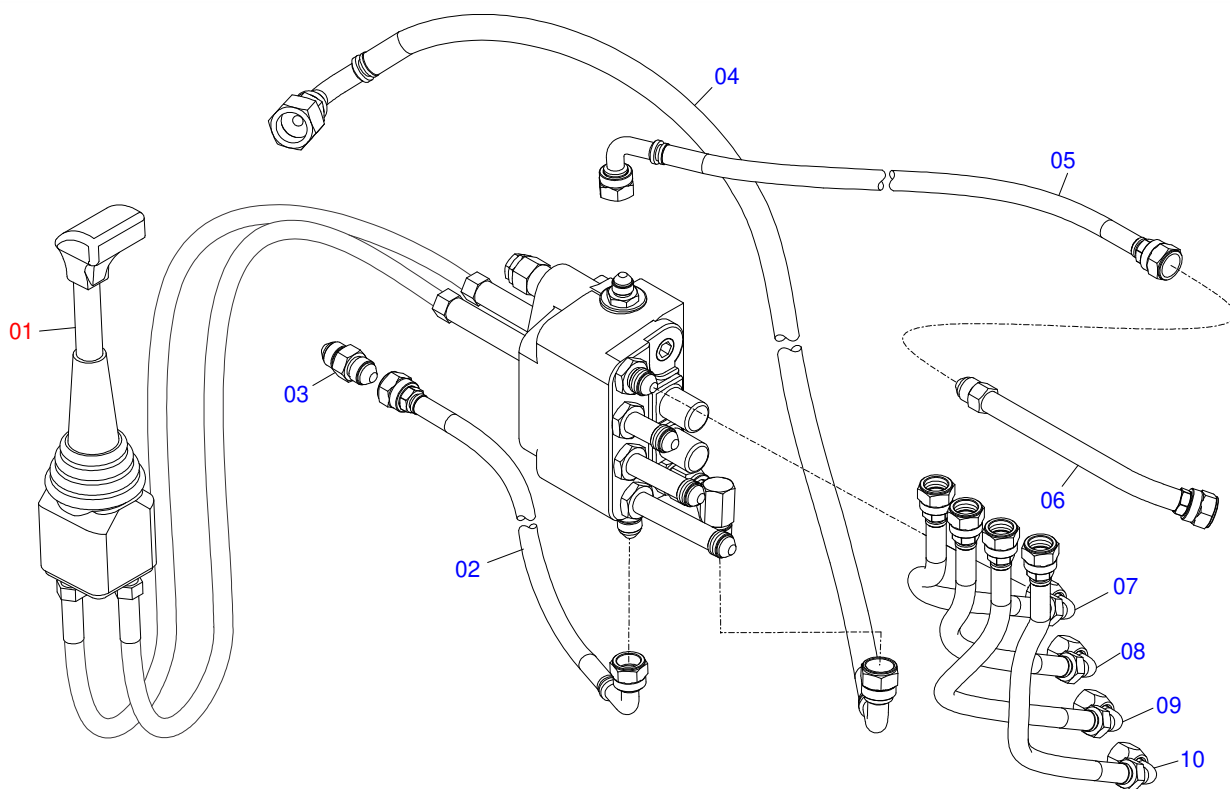

Item	Código	Descrição	Ver Pág.	QT
01	0503011883	TAMPA PLASTICA PARA ENGATE RAPIDO FEMEA		01
02	0503011628	FEMEA ENGATE RAPIDO AGRICOLA 1/2 NPT (A/E/N)		01

Item	Código	Descrição	Ver Pág.	QT
01	0503011627	MACHO ENGATE RAPIDO AGRICOLA 1/2 NPT		01
02	0503011882	TAMPA PLASTICA PARA ENGATE RAPIDO MACHO		01

Item	Código	Descrição	Ver Pág.	QT
01	0511056982	JOGO MANGUEIRA SUPORTE MOVEL		01
02	0909092474	CONJUNTO DO ARTICULADOR	10	01
03	0909092475	DESCANSO COM PORCA DO SUPORTE MOVEL	11	02
04	0909092733	CONJUNTO DA TORRE - PCA PLUS 1500 VTR BT	12	02
05	0909092674	CONJUNTO DO SUPORTE ARTICULADOR	13	02
06	0909093600	SUPORTE MOVEL PCA-T 1500 VTR COMPLETO		01
07	0909093601	BLOCO COMANDO HFB0150331		01
08	0909093602	CONJUNTO CILINDRO HIDRAULICOS - PCA PLUS 1500 VTR		01

Item	Código	Descrição	Ver Pág.	QT
01	0521050256	CILINDRO HIDRAULICO DIREITO 44,45 X 76,20 X 845 X 555	16	01
02	0521050255	CILINDRO HIDRAULICO ESQUERDO 44,45 X 76,20 X 845 X 555	15	01
03	0511058222	CILINDRO HIDRAULICO 44,45X76,10X1373X586 DIREITO	18	01
04	0511058221	CILINDRO HIDRAULICO 44,45X76,10X1373X586 ESQUERDO	17	01
05	0503062416	BLOCO COMANDO HFB 150331 HYDRAULIC DESIGNERS		01
06	0503010851	PARAFUSO 7/16UNCX3.1/2C S G.5 1K04803		02
07	0503010180	ARRUELA PRESSAO 7/16 ZN 1K01546		02
08	0501010617	NIPLE 3/4 NF X 3/4 NF SEXTAVADO 7/8 X 44		04
09	0503010190	ANEL O RING 2-114 N 3006-9B		12
10	0501010617	NIPLE 3/4 NF X 3/4 NF SEXTAVADO 7/8 X 44		08
11	0511057772	CONJUNTO VALVULA DE SEGURANÇ A R. 3/4UNF 9 JOELHO		04
12	0501080452	MANGUEIRA 3/8 X 2500 TR-TR		04
13	0501080127	MANGUEIRA 3/8 X 1150 TR-TR		01
14	0501080483	MANGUEIRA 3/8 X 2200 TR-TR		01
15	0501080348	MANGUEIRA 3/8 X 1200 TR-TC		01
16	0501080451	MANGUEIRA 3/8 X 2400 TR-TC		01
17	0501080375	MANGUEIRA 3/8 X 600 TR-TC		01
18	0501080419	MANGUEIRA 3/8 X 2100 TR-TC		01
19	0501080320	MANGUEIRA 3/8 X 2100 TR-TR		01
20	0501080027	MANGUEIRA 3/8 X 1000 TR-TR		01