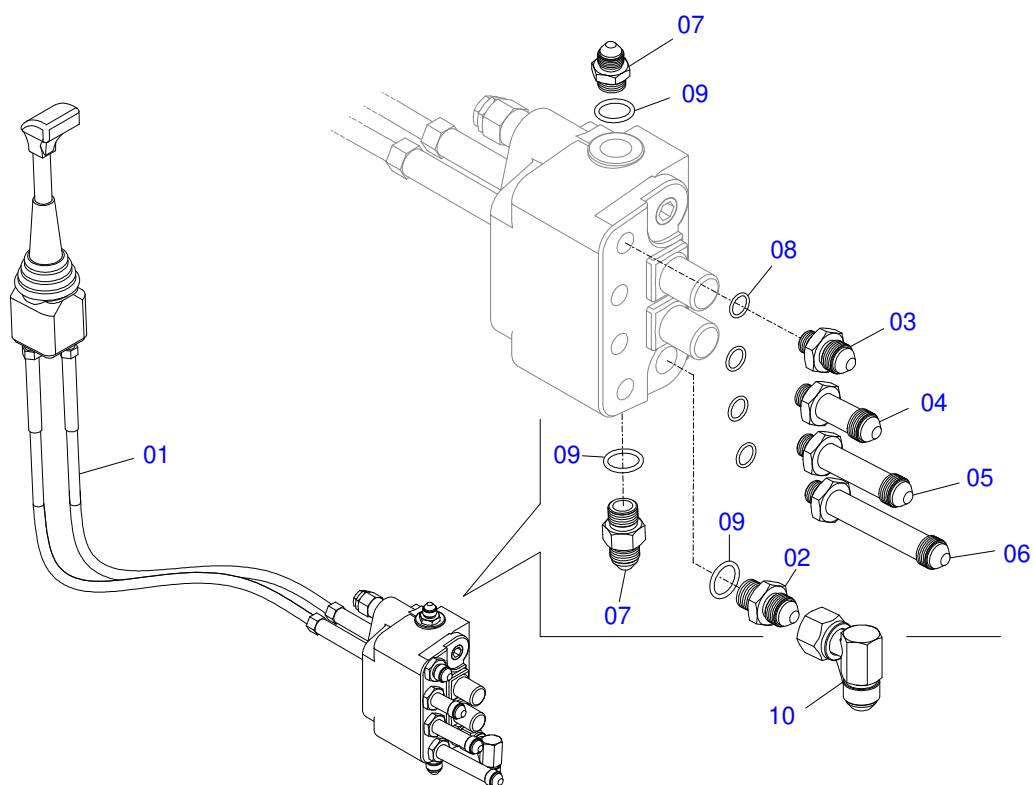

Item	Código	Descrição	Ver Pág.	QT
01	0503062376	COMAND MONOBLOCO SDM102/2 JOY+CAB 1MT (WALVOIL 405910)		01
02	0501011460	NIPLE 7/8 NF X 3/4 NF SEXT 1X46 ZN		01
03	0501012109	NIPLE R 3/4NF X R9/16NF (SEXT 1X38)		01
04	0581013581	NIPLE 3/4UNF X 9/16UNF - 63MM (SEXT 1) VTR A750		01
05	0581013580	NIPLE 3/4UNF X 9/16UNF - 88MM (SEXT 1) VTR A750		01
06	0581013578	NIPLE 3/4 UNF X 9/16 UNF 113MM (SEXT 1) VTR A750		01
07	0501010617	NIPLE 3/4 NF X 3/4 NF SEXTAVADO 7/8 X 44		02
08	0503011030	ANEL O RING 2-014 N 3006-9B		04
09	0503010045	ANEL O RING 2-116 N 3006-9B 1G05420		03
10	0503018033	JOELHO MACHO JIC 37 X R.7/8 UNF PORCA GIR		01