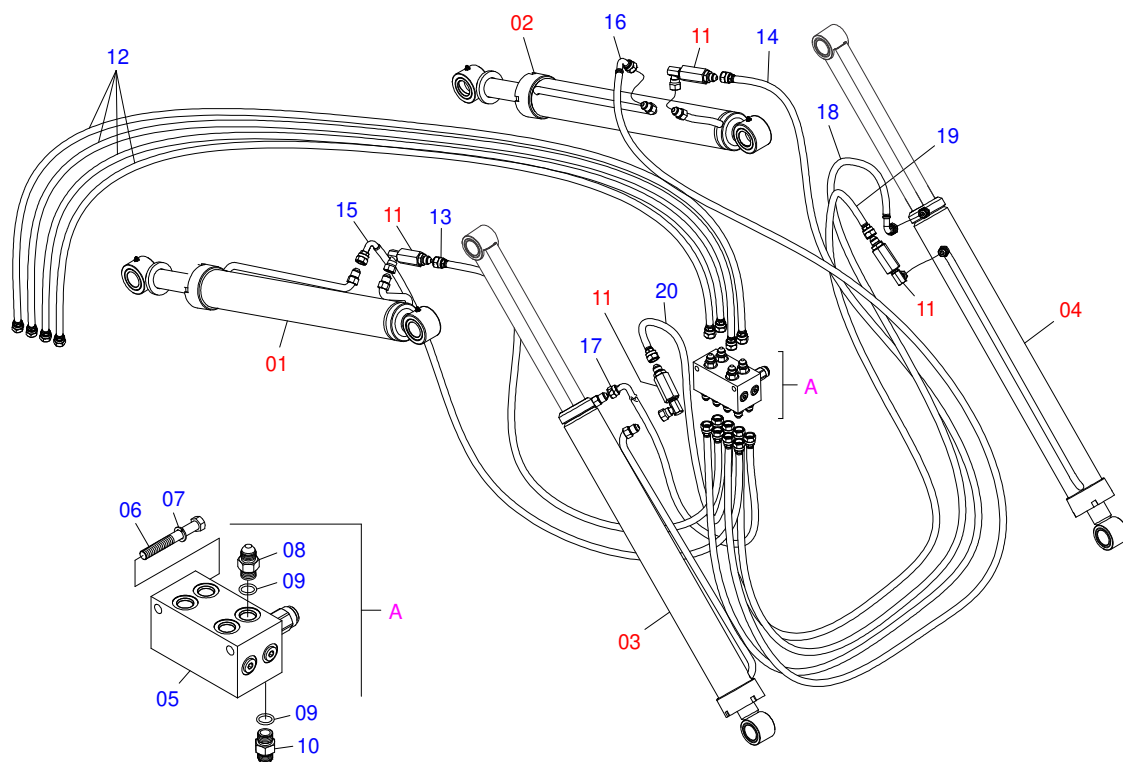

PCA PLUS 1500 VALTRA A750/850/950 BT CD JS S/AC
CONJUNTO DO CHASSI - VTR 750

Página 2
0909092734

Item	Código	Descrição	Ver Pág.	QT
30	0511017302	ARRUELA LISA 13,50 X 32,50 X 3,0 ZN		02
31	0503010019	ARRUELA PRESSAO 1/2 ZN 1K01556		02
32	0503010060	PORCA SEXTAVADA 1/2 UNC G.5 ZN		02
33	0501053835	FEMEA ENGATE RAPIDO AGRICOLA 1/2 NPT COM 3 TAMPA		04
34	0503010217	ANEL RETENTOR PARA EIXO 501040		04
35	0511014065	NIPLE R 7/8 NF X R1/2NPT X 52 ZN PDMF 292-4		08
36	0501053834	MACHO ENGATE RAPIDO AGRICOLA 1/2 NPT COM 4 TAMPA		04

Item	Código	Descrição	Ver Pág.	QT
01	0503011883	TAMPA PLASTICA PARA ENGATE RAPIDO FEMEA		01
02	0503011628	FEMEA ENGATE RAPIDO AGRICOLA 1/2 NPT (A/E/N)		01

Item	Código	Descrição	Ver Pág.	QT
01	0503011627	MACHO ENGATE RAPIDO AGRICOLA 1/2 NPT		01
02	0503011882	TAMPA PLASTICA PARA ENGATE RAPIDO MACHO		01

Item	Código	Descrição	Ver Pág.	QT
01	0521050256	CILINDRO HIDRAULICO DIREITO 44,45 X 76,20 X 845 X 555	16	01
02	0521050255	CILINDRO HIDRAULICO ESQUERDO 44,45 X 76,20 X 845 X 555	15	01
03	0511058222	CILINDRO HIDRAULICO 44,45X76,10X1373X586 DIREITO	18	01
04	0511058221	CILINDRO HIDRAULICO 44,45X76,10X1373X586 ESQUERDO	17	01
05	0503062416	BLOCO COMANDO HFB 150331 HYDRAULIC DESIGNERS		01
06	0503010851	PARAFUSO 7/16UNCX3.1/2C S G.5 1K04803		02
07	0503010180	ARRUELA PRESSAO 7/16 ZN 1K01546		02
08	0501010617	NIPLE 3/4 NF X 3/4 NF SEXTAVADO 7/8 X 44		04
09	0503010190	ANEL O RING 2-114 N 3006-9B		12
10	0501010617	NIPLE 3/4 NF X 3/4 NF SEXTAVADO 7/8 X 44		08
11	0511057772	CONJUNTO VALVULA DE SEGURANÇ A R. 3/4UNF 9 JOELHO		04
12	0501080452	MANGUEIRA 3/8 X 2500 TR-TR		04
13	0501080127	MANGUEIRA 3/8 X 1150 TR-TR		01
14	0501080483	MANGUEIRA 3/8 X 2200 TR-TR		01
15	0501080348	MANGUEIRA 3/8 X 1200 TR-TC		01
16	0501080451	MANGUEIRA 3/8 X 2400 TR-TC		01
17	0501080375	MANGUEIRA 3/8 X 600 TR-TC		01
18	0501080419	MANGUEIRA 3/8 X 2100 TR-TC		01
19	0501080320	MANGUEIRA 3/8 X 2100 TR-TR		01
20	0501080027	MANGUEIRA 3/8 X 1000 TR-TR		01