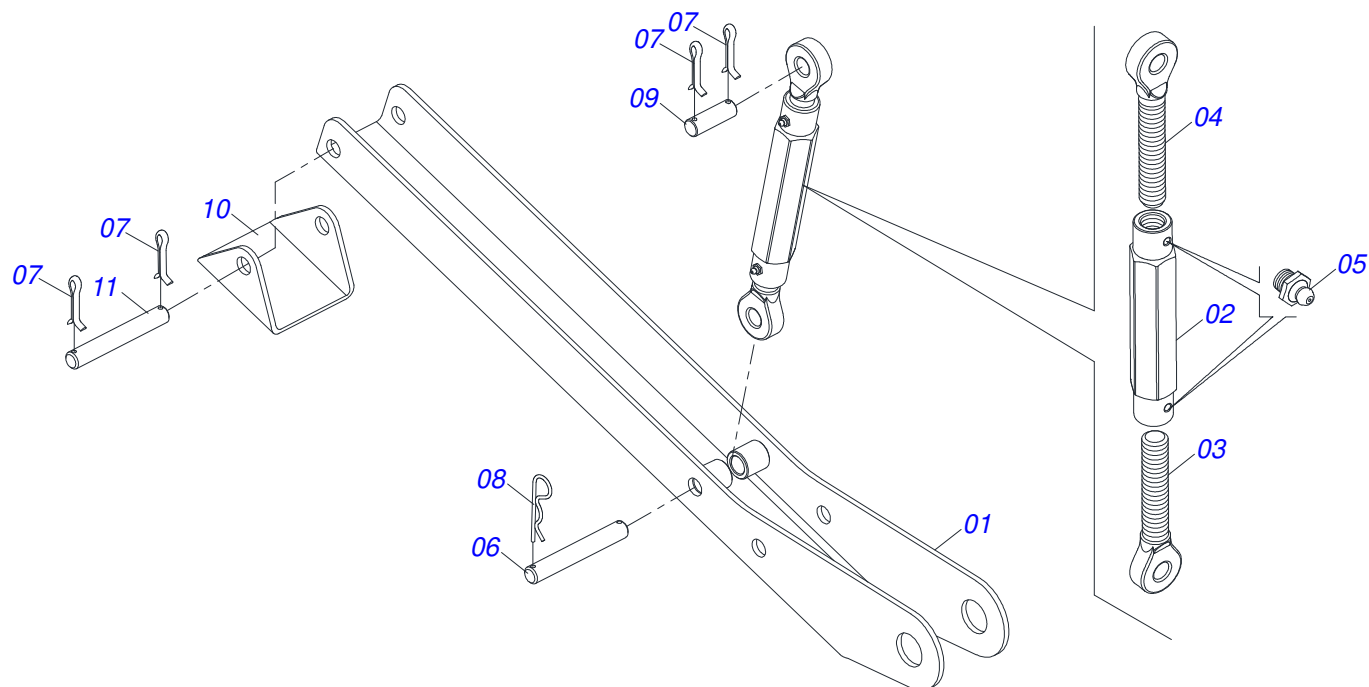

Item	Código	Descrição	Ver Pág.	QT
01	0521065756	BRACO DESCANSO		02
02	0502012530	CORPO PORCA REGULAGEM R1		02
03	0502012562	FUSO R1 X 160 ESQUERDO		02
04	0502012529	FUSO R1 X 160 DIREITO		02
05	0503010002	GRAXEIRA 1800		04
06	0511013598	EIXO JUNCAO 3/4 X 120 PCA ZN		02
07	0503010071	CONTRAPINO 3/16 X 1		06
08	0503030012	CUPILHA 4 X 88		02
09	0561015578	EIXO JUNCAO 3/4 X 56		02
10	0571018252	SAPATA DESCANSO		02
11	0521012777	EIXO JUNCAO 19,05 X 137 ZN		02