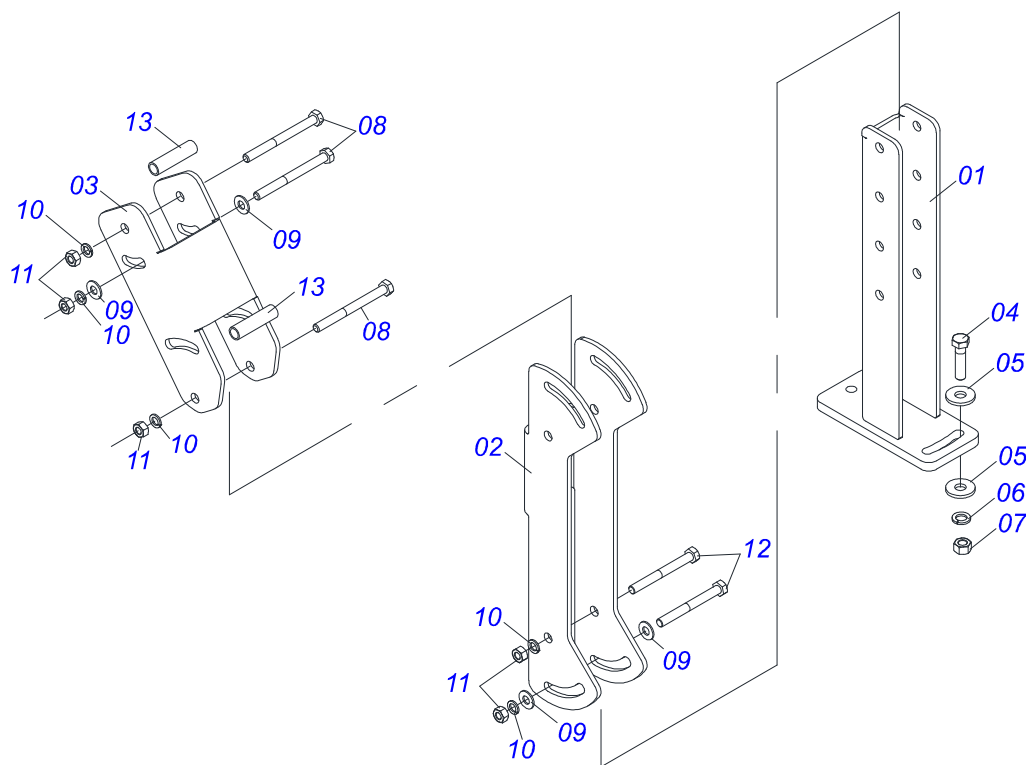

Item	Código	Descrição	Ver Pág.	QT
01	0521065789	SUPORTE INFERIOR JOYSTICK		01
02	0571018376	CORPO CENTRAL SUPORTE JOYSTICK		01
03	0571018375	CORPO SUPERIOR SUPORTE JOYSTICK		01
04	0503010849	PARAFUSO 3/8 UNC X 1.1/2 C S G.5 ZN		02
05	0501010984	ARRUELA LISA 10,50 X 27 X 3,00 ZN		02
06	0503010025	ARRUELA PRESSAO 3/8 ZN 1K01527		02
07	0503010026	PORCA SEXTAVADA 3/8 UNC G.5 ZN		02
08	0503010848	PARAFUSO 5/16 UNC X 3.1/2 C S G.5 ZN		04
09	0501010694	ARRUELA LISA 8,50 X 18 X 1,50 ZN		06
10	0503010179	ARRUELA PRESSAO 5/16 ZN 1K01528		06
11	0503010337	PORCA SEXTAVADA 5/16 UNC G.5 ZN		06
12	0503011053	PARAFUSO 5/16 UNC X 3 C S G.5 ZN		02
13	0541015551	LUVA 10 X 13 X 50 PCA-T 1750 MF 292		02