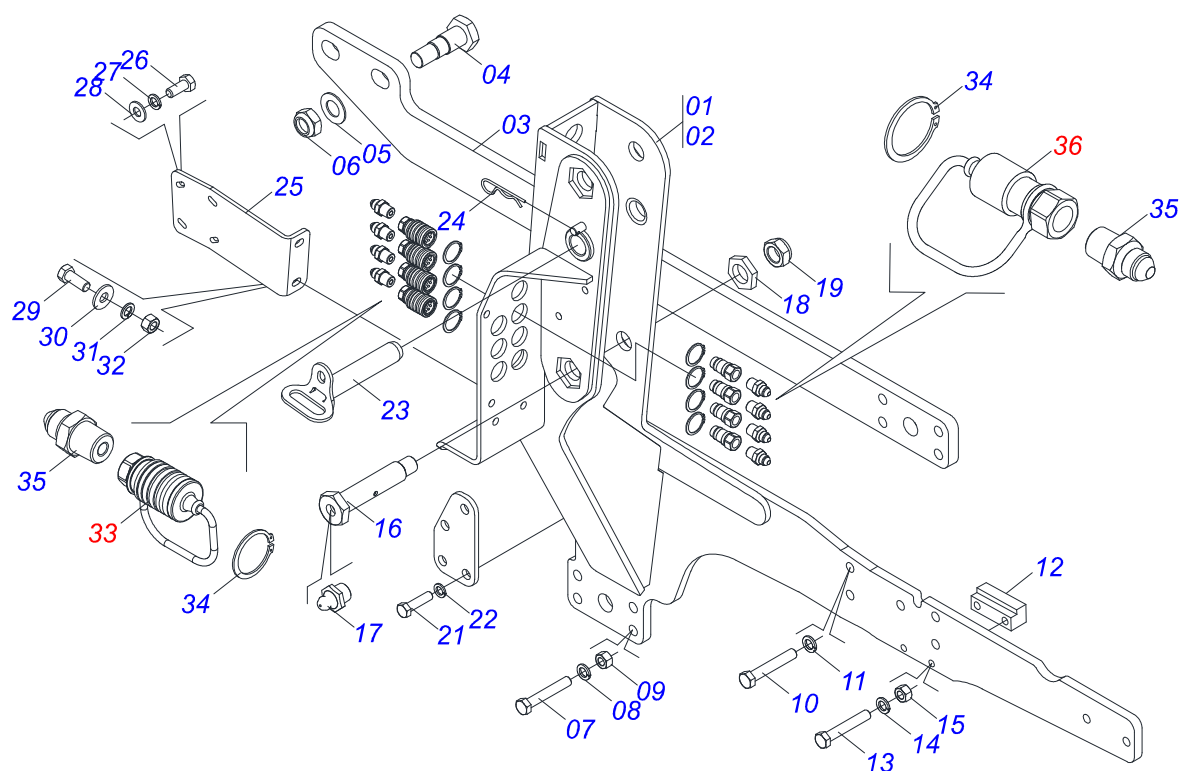

Item	Código	Descrição	Ver Pág.	QT
01	0521067466	CHASSI DIREITO		01
02	0521067465	CHASSI ESQUERDO		01
03	0571019093	BARRA DE FIXAÇÃO TRASEIRA		02
04	0571019101	PARAFUSO 1.1/4 UNF X 110		02
05	0521011132	ARRUELA LISA 32,30 X 60 X 3,00 ZN		02
06	0503010044	PORCA SEXTAVADA AUTOTRAVANTE COM NYLON 1.1/4 UNF BAIXA G.5 ZN		02
07	0501010500	PARAFUSO 3/4 UNC X 3 CS G.5 ZN		08
08	0503010023	ARRUELA PRESSAO 3/4 ZN 1K01584		08
09	0503010014	PORCA SEXTAVADA 3/4 UNC (PESADA) G.5 ZN		08
10	0503011730	PARAFUSO M16 X 2 X 60 C S 10.9 ZN		08
11	0503010027	ARRUELA PRESSAO 5/8 ZN 1K01574		08
12	0581013402	BATEDOR VTR A750/850/950		02
13	0503011730	PARAFUSO M16 X 2 X 60 C S 10.9 ZN		04
14	0503010019	ARRUELA PRESSAO 1/2 ZN 1K01556		04
15	0503010060	PORCA SEXTAVADA 1/2 UNC G.5 ZN		04
16	0581013410	PARAFUSO 1.1/4" UNF X 155		02
17	0503010002	GRAXEIRA 1800		02
18	0581010243	ARRUELA SEXTAVADO EXTERNO 57,5 X 12,50		02
19	0503010044	PORCA SEXTAVADA AUTOTRAVANTE COM NYLON 1.1/4 UNF BAIXA G.5 ZN		02
20	0581013406	CALCO EXTER FIXC CENTRAL CHASSI A750/850	VTR	02
21	0503011730	PARAFUSO M16 X 2 X 60 C S 10.9 ZN		04
22	0503010019	ARRUELA PRESSAO 1/2 ZN 1K01556		04
23	0521067468	EIXO FIXAÇÃO SUPORTE MOVÉL		02
24	0503030012	CUPILHA 4 X 88		02
25	0521067467	SUPORTE COMANDO		01
26	0503016506	PARAFUSO 5/16 UNC X 3/4 C S G.5 ZN		04
27	0503010179	ARRUELA PRESSAO 5/16 ZN 1K01528		04
28	0501010694	ARRUELA LISA 8,50 X 18 X 1,50 ZN		04
29	0503010395	PARAFUSO 1/2 UNC X 1.1/4 CSRT G.5 ZN		02