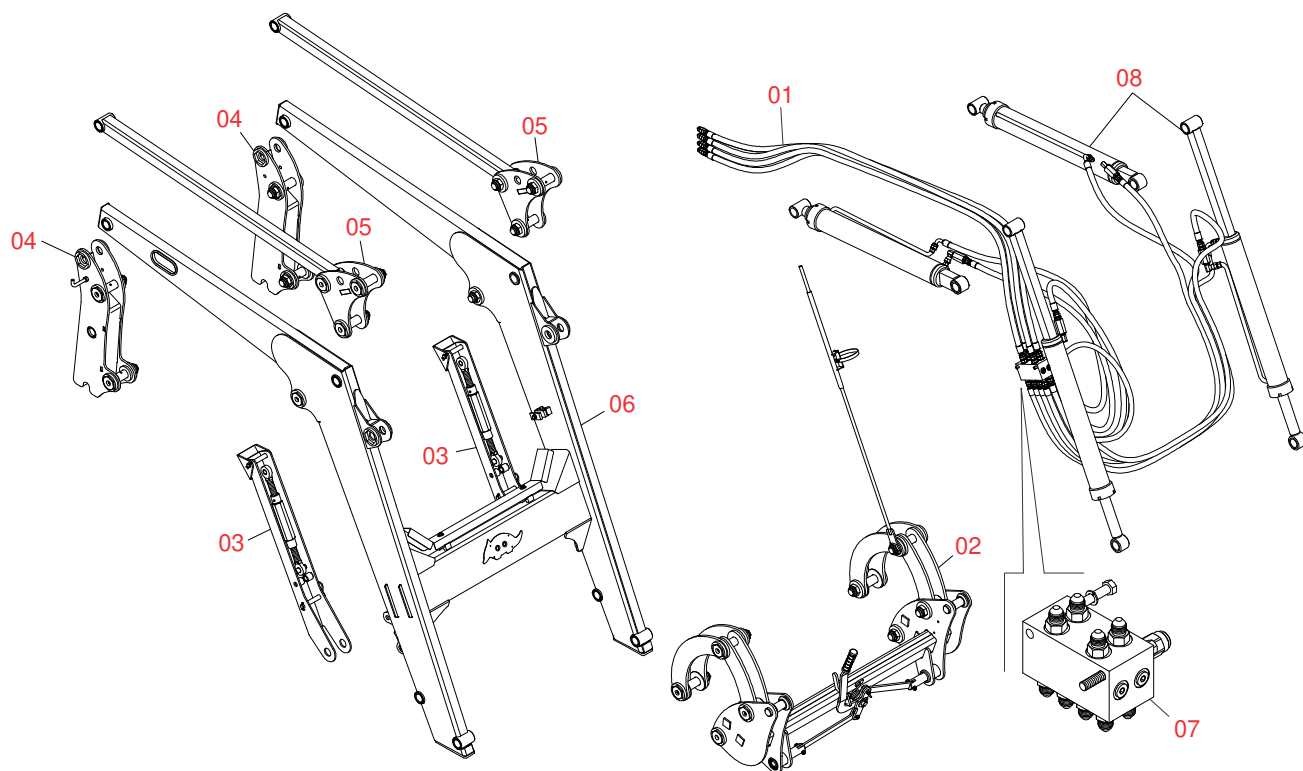

PCA PLUS 1500 VALTRA A750/850/950 BT CD JS S/AC
CONJUNTO DO CHASSI - VTR 750

Página 2
0909092734

Item	Código	Descrição	Ver Pág.	QT
30	0511017302	ARRUELA LISA 13,50 X 32,50 X 3,0 ZN		02
31	0503010019	ARRUELA PRESSAO 1/2 ZN 1K01556		02
32	0503010060	PORCA SEXTAVADA 1/2 UNC G.5 ZN		02
33	0501053835	FEMEA ENGATE RAPIDO AGRICOLA 1/2 NPT COM 3 TAMPA		04
34	0503010217	ANEL RETENTOR PARA EIXO 501040		04
35	0511014065	NIPLE R 7/8 NF X R1/2NPT X 52 ZN PDMF 292-4		08
36	0501053834	MACHO ENGATE RAPIDO AGRICOLA 1/2 NPT COM 4 TAMPA		04

Item	Código	Descrição	Ver Pág.	QT
01	0503011883	TAMPA PLASTICA PARA ENGATE RAPIDO FEMEA		01
02	0503011628	FEMEA ENGATE RAPIDO AGRICOLA 1/2 NPT (A/E/N)		01

Item	Código	Descrição	Ver Pág.	QT
01	0503011627	MACHO ENGATE RAPIDO AGRICOLA 1/2 NPT		01
02	0503011882	TAMPA PLASTICA PARA ENGATE RAPIDO MACHO		01

Item	Código	Descrição	Ver Pág.	QT
01	0511056982	JOGO MANGUEIRA SUPORTE MOVEL		01
02	0909092474	CONJUNTO DO ARTICULADOR	10	01
03	0909092475	DESCANSO COM PORCA DO SUPORTE MOVEL	11	02
04	0909092733	CONJUNTO DA TORRE - PCA PLUS 1500 VTR BT	12	02
05	0909092674	CONJUNTO DO SUPORTE ARTICULADOR	13	02
06	0909093600	SUPORTE MOVEL PCA-T 1500 VTR COMPLETO		01
07	0909093601	BLOCO COMANDO HFB0150331		01
08	0909093602	CONJUNTO CILINDRO HIDRAULICOS - PCA PLUS 1500 VTR		01