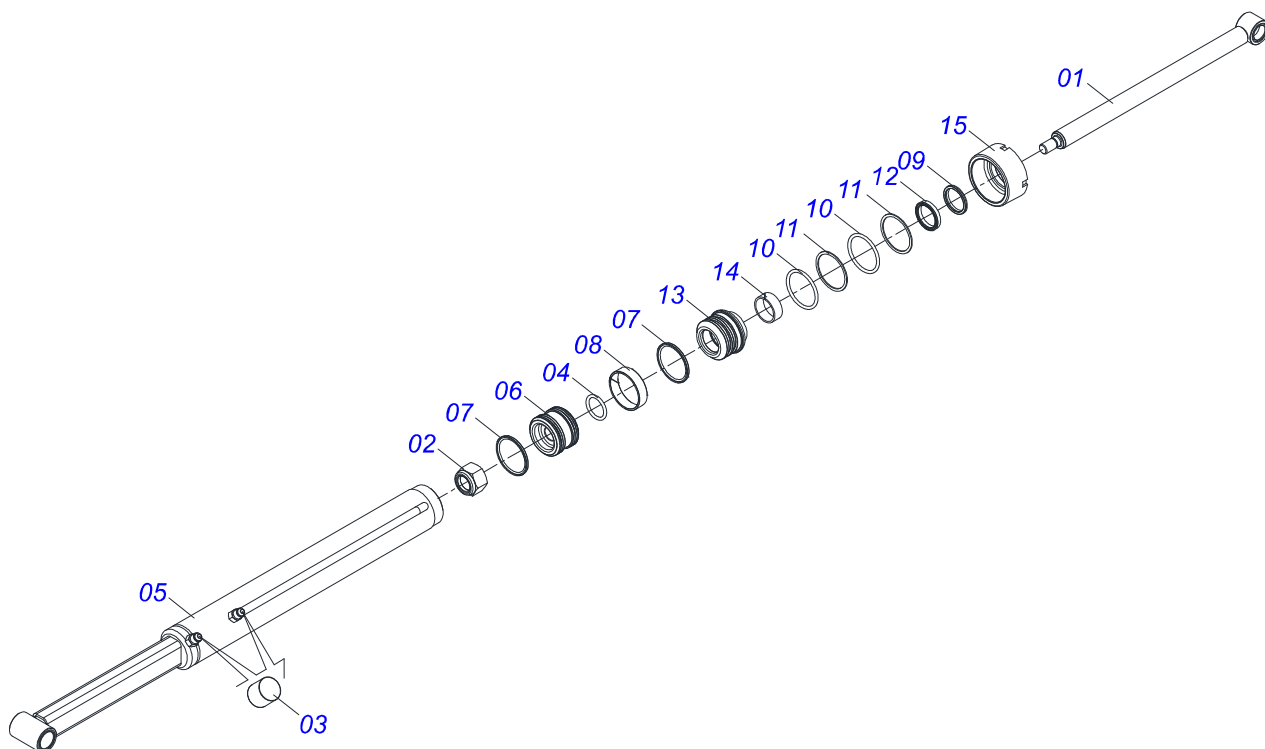

Item	Código	Descrição	Ver Pág.	QT
01	0521065738	HASTE 44,45 X 836 SOLDADA PCA-T 1500 PLUS		01
02	0503010063	PORCA SEXTAVADO AUTOTRAVANTE COM NYLON 1 UNS ALTA G.5 ZN		01
03	0503030385	PLUG CILINDRICO N-002		02
04	0503010042	ANEL O RING 2-214 N 3006-9B 1G05116		01
05	0521065737	CAMISA ESQUERDA COM PROLONGADOR		01
06	0581010304	EMBOLO 44,45 X 76,20		01
07	0503018138	ANEL BS OE076205200211C BR		02
08	0503018140	ANEL GUIA W2-3000-750 (1147)		01
09	0503010761	ANEL RASPADOR		01
10	0503010343	ANEL O RING 2-334 N 3006-9B 1G85259		02
11	0503011059	ANEL BACK-UP 8-334 1G31146		02
12	0503017937	GAXETA 1870-1750-375-B POLYMAX		01
13	0581010301	SUPORTE ANEIS 44,45 X 76,20		01
14	0503017938	ANEL GUIA W2-2000-750 (1734)		01
15	0502011899	TAMPA MOVEI 76,2		01