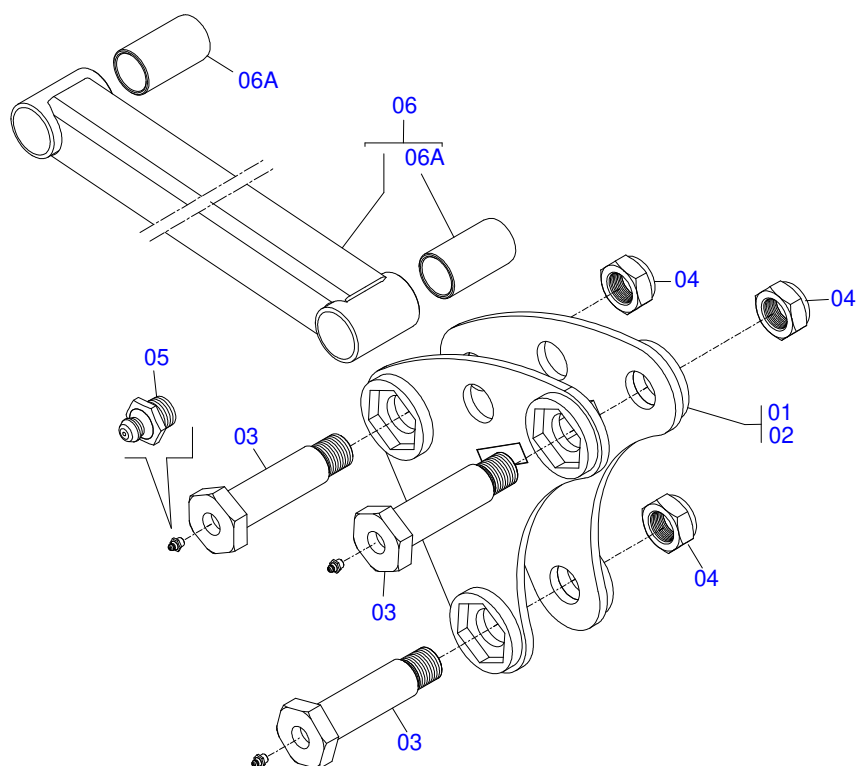

Item	Código	Descrição	Ver Pág.	QT
01	0521065745	ARTICULAÇÃO DIREITA		01
02	0521065751	ARTICULAÇÃO ESQUERDA		01
03	0571018264	PARAFUSO 1.1/4" UNF X 149 ZN		06
04	0503010044	PORCA SEXTAVADA AUTOTRAVANTE COM NYLON 1.1/4 UNF BAIXA G.5 ZN		06
05	0503010002	GRAXEIRA 1800		06
06	0521067538	BRACO COPIADOR		02
06A	0571018080	LUVA INTERNA Ø37,70 X Ø45,15 X 80 PCA-T 1500		04