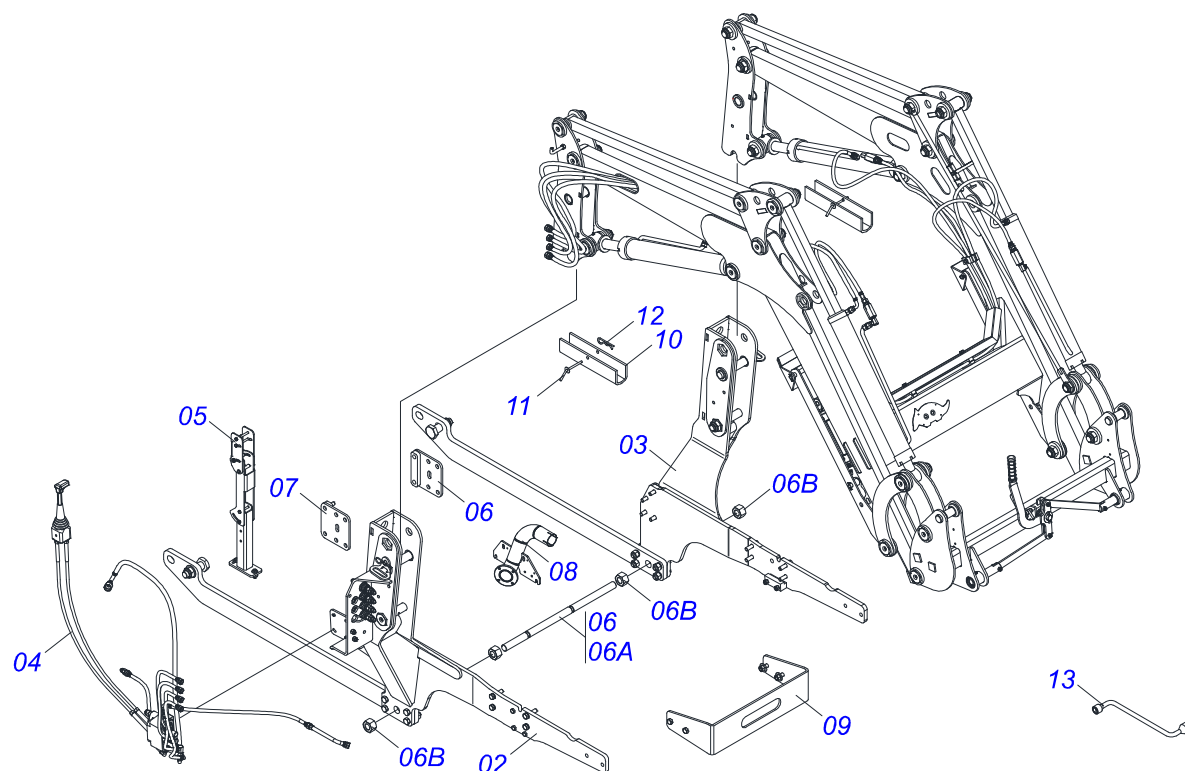

MARCHESAN

INDICE

0106111703	PCA PLUS 1500 VTR A750/850/950 BT CD JS S/AC	1
0909092734	CONJUNTO DO CHASSI - VTR 750	2
0501053835	FEMEA ENGATE RAPIDO AGRICOLA 1/2 NPT COM TAMPA	3
0501053834	MACHO ENGATE RAPIDO AGRICOLA 1/2 NPT COM TAMPA	4
0521046979	SUPORTE MOVEL COMPLETO	5
0909092735	CIRCUITO HIDRAULICO SUPORTE MOVEL - PCA PLUS 1500 VTR BT CD JS	6
0909092736	JOYSTICK E COMPLEMENTOS	7
0521046974	COMANDO 3/8 MONOBLOC SDM 102/2 JOY+CAB 1,0MT PCA-T VTR	8
0511057772	CONJUNTO VALVULA DE SEGURANÇ A R. 3/4UNF JOELHO	9
0909092474	CONJUNTO DO ARTICULADOR	10
0909092475	DESCANSO COM PORCA DO SUPORTE MOVEL	11
0909092733	CONJUNTO DA TORRE - PCA PLUS 1500 VTR BT	12
0909092674	CONJUNTO DO SUPORTE ARTICULADOR	13
0521045393	CONJUNTO SUPORTE JOY STICK	14
0521050255	CILINDRO HIDRAULICO ESQUERDO 44,45 X 76,20 X 845 X 555	15
0521050256	CILINDRO HIDRAULICO DIREITO 44,45 X 76,20 X 845 X 555	16
0511058221	CILINDRO HIDRAULICO 44,45X76,10X1373X586 ESQUERDO	17
0511058222	CILINDRO HIDRAULICO 44,45X76,10X1373X586 DIREITO	18