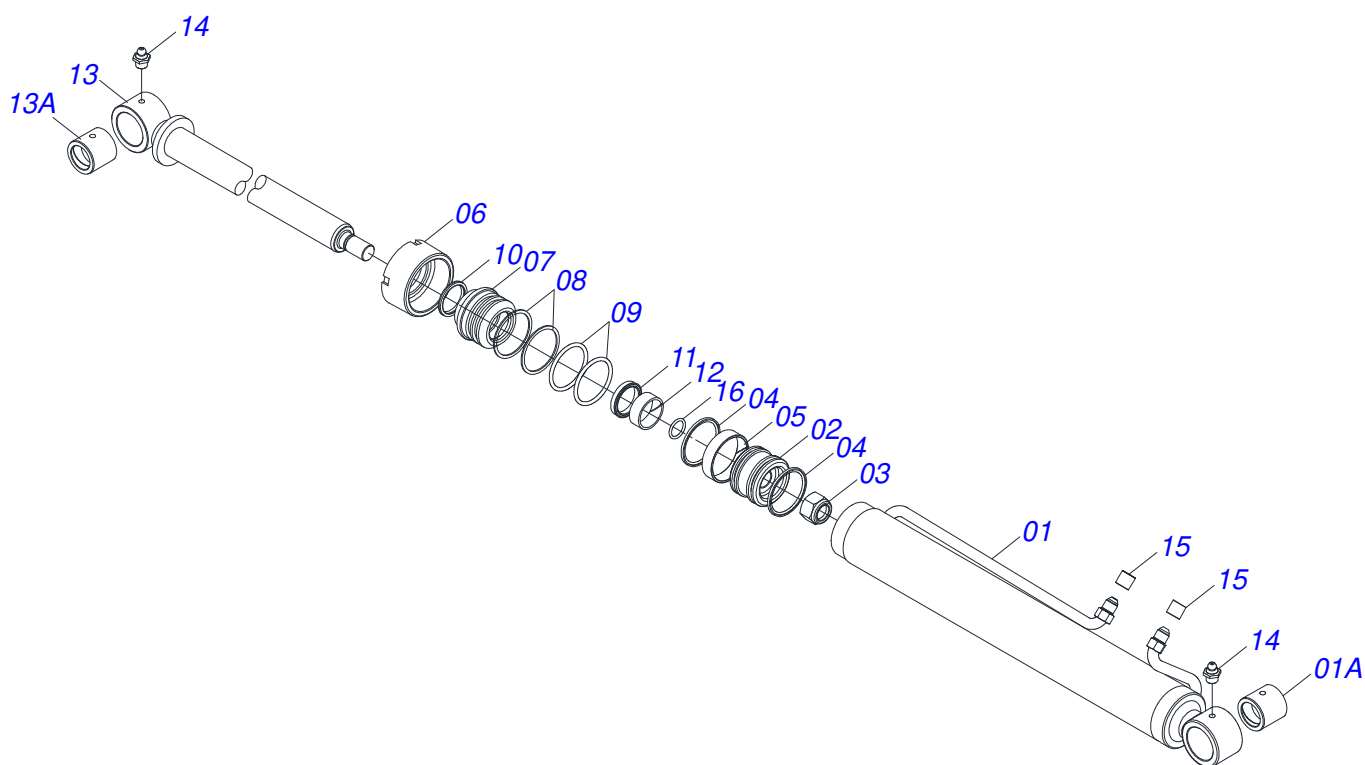

Item	Código	Descrição	Ver Pág.	QT
01	0521067485	CAMISA DIREITO 76,20 X 740,50		01
01A	0521010514	LUVA INTERNO 38,1/38,2 X 52,9 X 50		01
02	0581010304	EMBOLO 44,45 X 76,20		01
03	0503010063	PORCA SEXTAVADO AUTOTRAVANTE COM NYLON 1 UNS ALTA G.5 ZN		01
04	0503018138	ANEL BS OE076205200211C BR		02
05	0503018140	ANEL GUIA W2-3000-750 (1147)		01
06	0502011899	TAMPA MOVEL 76,2		01
07	0581010301	SUPORTE ANEIS 44,45 X 76,20		01
08	0503011059	ANEL BACK-UP 8-334 1G31146		02
09	0503010343	ANEL O RING 2-334 N 3006-9B 1G85259		02
10	0503010761	ANEL RASPADOR		01
11	0503017937	GAXETA 1870-1750-375-B POLYMAX		01
12	0503017938	ANEL GUIA W2-2000-750 (1734)		01
13	0521067543	HASTE 44,45 X 774		01
13A	0521010514	LUVA INTERNO 38,1/38,2 X 52,9 X 50		01
14	0503010002	GRAXEIRA 1800		02
15	0503030385	PLUG CILINDRICO N-002		02
16	0503010042	ANEL O RING 2-214 N 3006-9B 1G05116		01