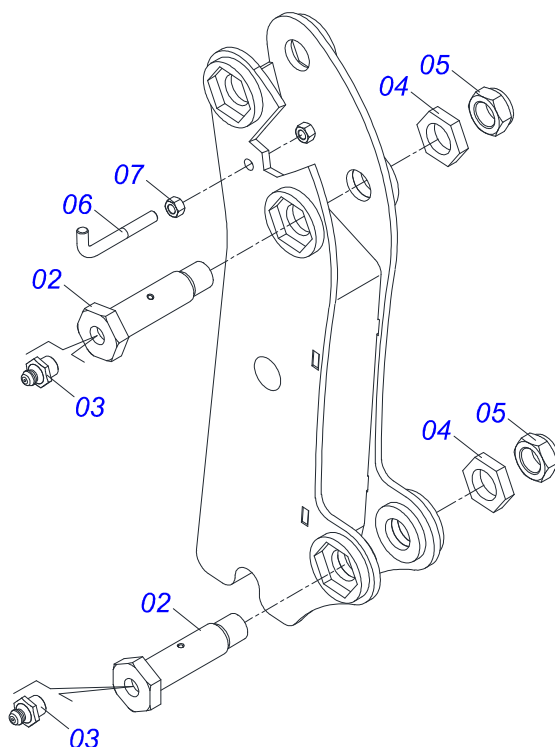

Item	Código	Descrição	Ver Pág.	QT
01	0521067487	TORRE		02
02	0571018264	PARAFUSO 1.1/4" UNF X 149 ZN		04
03	0503010002	GRAXEIRA 1800		04
04	0581010243	ARRUELA SEXTAVADO EXTERNO 57,5 X 12,50		04
05	0503010044	PORCA SEXTAVADA AUTOTRAVANTE COM NYLON 1.1/4 UNF BAIXA G.5 ZN		04
06	0581010285	GANCHO FIXAÇÃO COMANDO		01
07	0503810060	PORCA 1/2 NC S SA		02