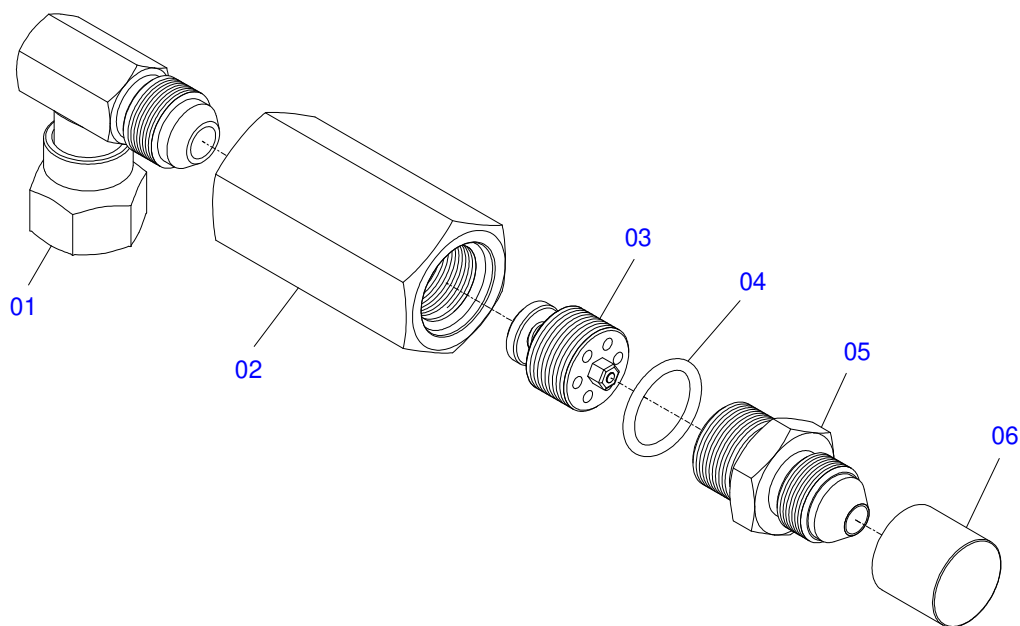

Item	Código	Descrição	Ver Pág.	QT
01	0503018034	JOELHO MACHO JIC 37 X R.3/4UNF PORCA GIR PLUS 1500		01
02	0581014055	ADAPTADOR 1/2 BSP X 3/4 UNF JIC X 64		01
03	0503016854	VALVULA DE SEGURANÇA 1/2 BSP 14FPP F294114109		01
04	0503010045	ANEL O RING 2-116 N 3006-9B 1G05420		01
05	0581014054	NIPLE 1/2 BSP X 3/4 UNF JIC X 43 PD/PCA		01
06	0503030385	PLUG CILINDRICO N-002		01