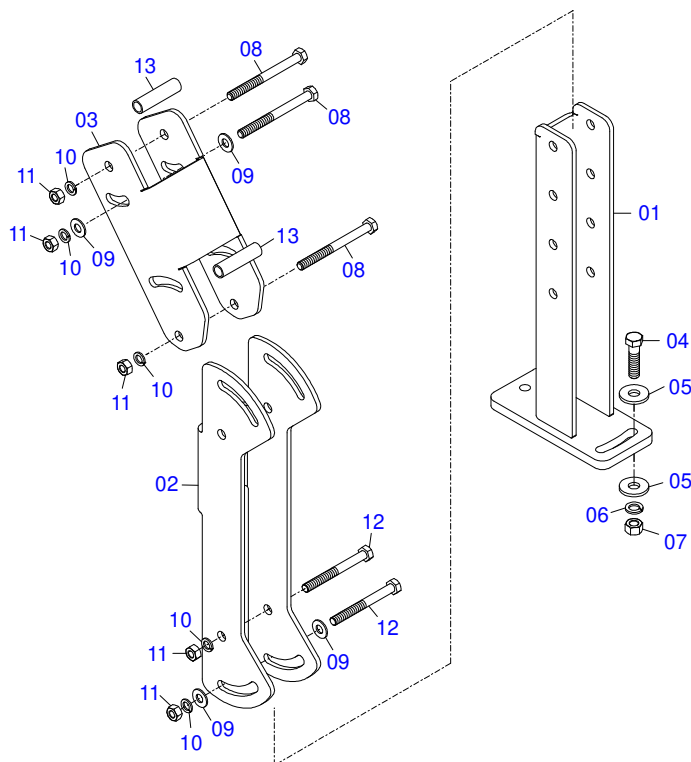

Item	Código	Descrição	Ver Pág.	QT
01	0521065789	SUPT. INFER. JOYSTICK PCA		01
02	0571018376	CORPO CENTRAL SUPT. JOYSTICK PCA		01
03	0571018375	CORPO SUPERIOR SUPT. JOYSTICK PCA		01
04	0503010849	PARAFUSO 3/8 UNC X 1.1/2 C S G.5 ZN		02
05	0501010984	ARRUELA LISA 10,50 X 27 X 3,00 ZN		02
06	0503010025	ARRUELA PRESSAO 3/8 ZN 1K01527		02
07	0503010026	PORCA SEXTAVADA 3/8 UNC G.5 ZN		02
08	0503010848	PARAF 5/16 UNC X 3.1/2 C S G.5 ZN		04
09	0501010694	ARRUELA LISA 8,50 X 18 X 1,50 ZN		06
10	0503010179	ARRUELA PRESSAO 5/16 ZN 1K01528		06
11	0503010337	PORCA SEXTAVADA 5/16 UNC G.5 ZN		06
12	0503011053	PARAF 5/16 UNC X 3 C S G.5 ZN		02
13	0541015551	LUVA 10 X 13 X 50 PCA-T 1750 MF 292		02