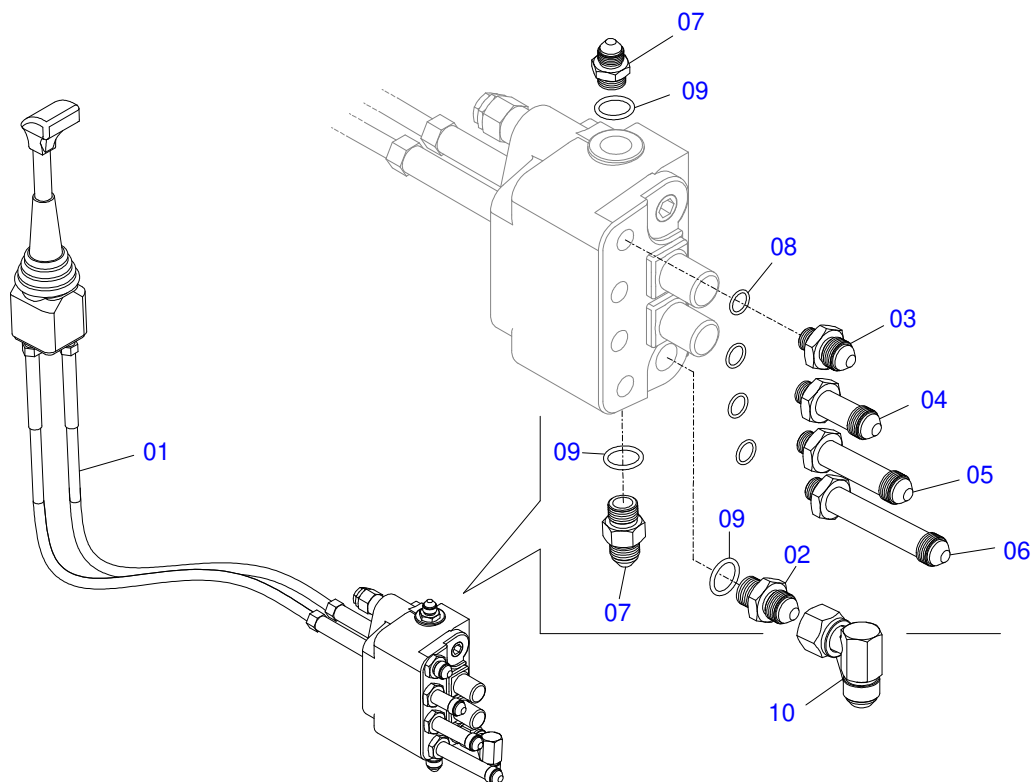

Item	Código	Descrição	Ver Pág.	QT
01	0503062376	COMAND MONOB SDM102/2 JOY+CAB 1MT (WALVOIL 405910)		01
02	0501011460	NIPLE 7/8 NF X 3/4 NF SEXT 1X46 ZN		01
03	0501012109	NIPLE R 3/4NF X R9/16NF (SEXT 1X38)		01
04	0581013581	NIPLE 3/4UNF X 9/16UNF - 63MM (SEXT 1) VTR A750		01
05	0581013580	NIPLE 3/4UNF X 9/16UNF - 88MM (SEXT 1) VTR A750		01
06	0581013578	NIPLE 3/4 UNF X 9/16 UNF 113MM (SEXT 1) VTR A750		01
07	0501010617	NIPLE 3/4 NF X 3/4 NF SEXT 7/8 X 44		02
08	0503011030	ANEL O RING 2-014 N 3006-9B		04
09	0503010045	ANEL O RING 2-116 N 3006-9B 1G05420		03
10	0503018033	JOELHO MACHO JIC 37 X R.7/8 UNF PORCA GIR		01