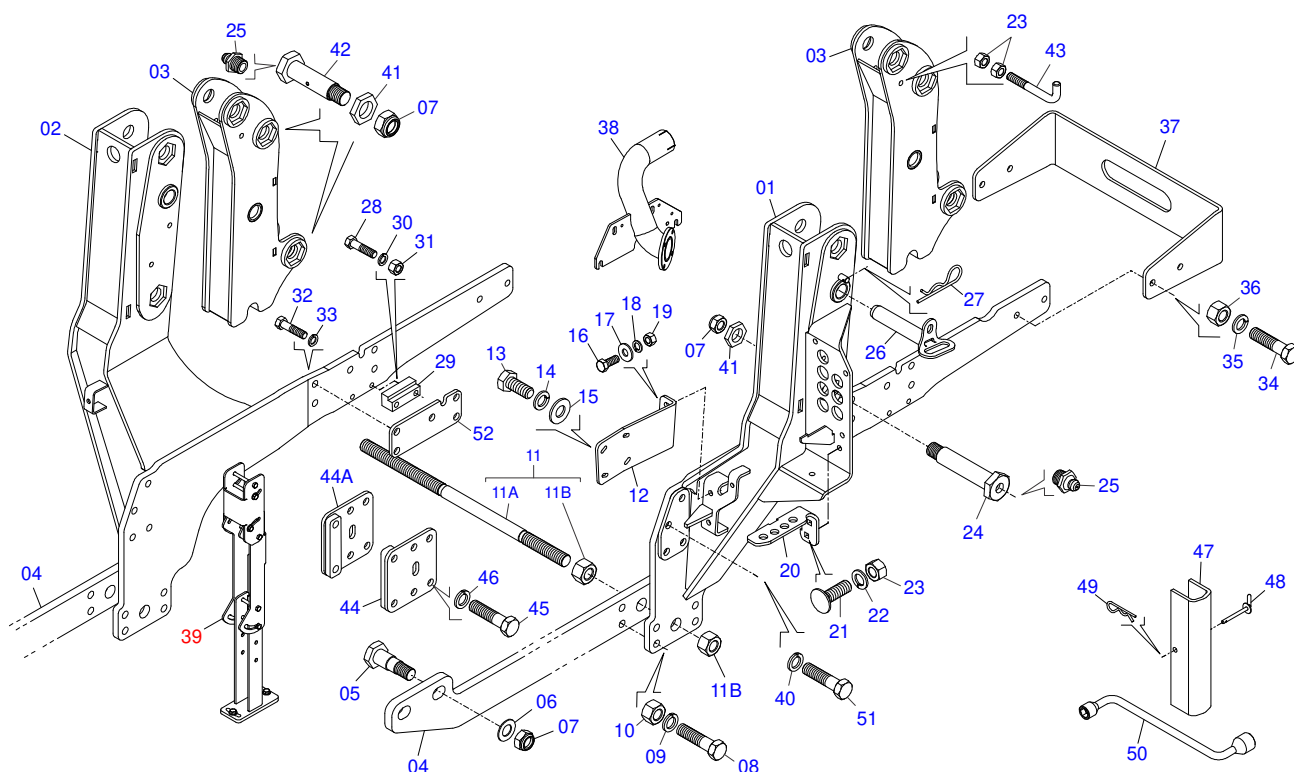

Revisão:

00

Data da Revisão:

MAIO/2017

PRODUTOS

Código	Descrição
0106111700	PCA 600 2C VTR A750/850/950 BT CD JS AR S/AC S0716

ATENÇÃO: IMPORTANTE

A Marchesan S.A. reserva o direito de aperfeiçoar e/ou alterar as características técnicas de seus produtos, sem a obrigação de assim proceder com os já comercializados e sem conhecimento prévio da revenda ou do consumidor.

MARCHESAN

INDICE

0106111700	PCA 600 2C VTR A750/850/950 BT CD JS AR S/AC S0716	1
0909092473	CONJUNTO DO CHASSI PCA 600 BT CD JS SL VTR	2
0521045393	CONJUNTO SUPORTE JOY STICK PCA 2000 NH T6	3
0909095572	SUPORTE MOVEEL COMPLETO PCA	4
0909092474	CONJUNTO DO ARTICULADOR	5
0909092475	DESCANSO COM PORCA DO SUPORTE MOVEEL - PCA	6
0909092471	CIRCUITO HIDRAULICO PCA 600 2C VTR BT CD JS AR	7
0521050255	CILINDRO HIDRAULICO ESQUERDO 44,45 X 76,20 X 845 X 555	8
0521050256	CILINDRO HIDRAULICO DIREITO 44,45 X 76,20 X 845 X 555	9
0521045379	CILINDRO HIDRAULICO ESQUERDO Ø44,45 X Ø 76,10 X 918	10
0521045380	CILINDRO HIDRAULICO DIREITO Ø44,45 X Ø76,10 X 918	11
0909092472	CONJUNTO ACOPLAMENTO RAPIDO COM JOYSTICK	12
0521046974	COM 3/8 MON SDM 102/2 JOY+CAB 1,0MT PCA-T VTR	13
0511057772	CONJUNTO VALVULA DE SEGURANÇ A R. 3/4UNF JOELHO PCA-T PLUS 1500	14

Item	Código	Descrição	Ver Pág.	QT
01	0909092473	CONJUNTO DO CHASSI PCA 600 BT CD JS SL VTR	2	01
02	0909095572	SUPORTE MOVEL COMPLETO PCA	4	01
03	0909092471	CIRCUITO HIDRAULICO PCA 600 2C VTR BT CD JS AR	7	01
04	0909092474	CONJUNTO DO ARTICULADOR	5	01
05	0909092475	DESCANSO COM PORCA DO SUPORTE MOVEL - PCA	6	01
06	0521045393	CONJUNTO SUPORTE JOY STICK PCA 2000 NH T6	3	01