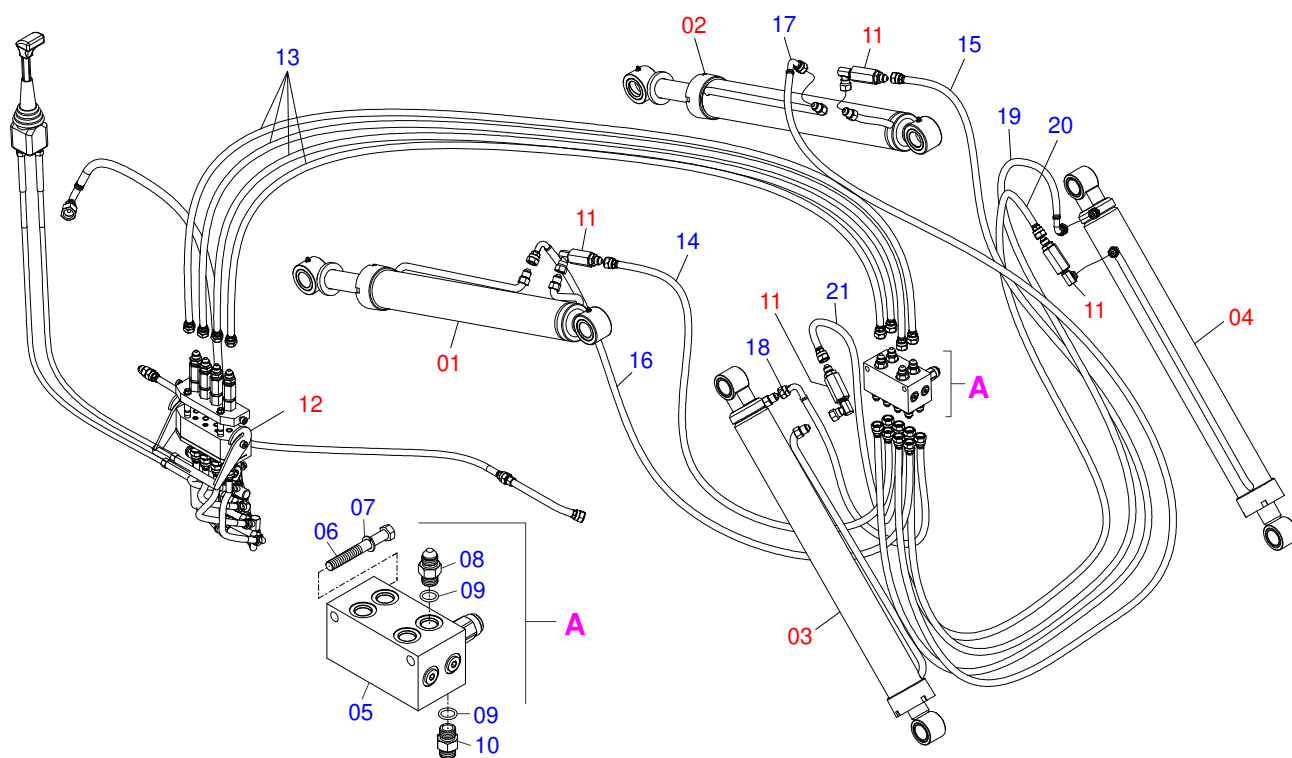

Item	Código	Descrição	Ver Pág.	QT
01	0521050256	CILINDRO HIDRAULICO DIREITO 44,45 X 76,20 X 845 X 955	9	01
02	0521050255	CILINDRO HIDRAULICO ESQUERDO 44,45 X 76,20 X 845 X 555	8	01
03	0521045380	CILINDRO HIDRAULICO DIREITO Ø44,45 X Ø76,10 X 11918	11	01
04	0521045379	CILINDRO HIDRAULICO ESQUERDO Ø44,45 X Ø76,10 X 10918	10	01
05	0503062416	BLOCO COMAND HFB 150331 HYDRAULIC DESIGNERS		01
06	0503010851	PARAFUSO 7/16UNCX3.1/2C S G.5 1K04803		02
07	0503010180	ARRUELA PRESSAO 7/16 ZN 1K01546		02
08	0501010617	NIPLE 3/4 NF X 3/4 NF SEXT 7/8 X 44		04
09	0503010190	ANEL O RING 2-114 N 3006-9B		12
10	0501010617	NIPLE 3/4 NF X 3/4 NF SEXT 7/8 X 44		08
11	0511057772	CONJUNTO VALVULA DE SEGURANÇA R. 3/4UNF 14 JOELHO PCA-T PLUS 1500	14	04
12	0909092472	CONJUNTO ACOPLAMENTO RAPIDO COM JOYSTICK	12	01
13	0501080452	MANGUEIRA 3/8 X 2500 TR-TR		04
14	0501080127	MANGUEIRA 3/8 X 1150 TR-TR		01
15	0501080483	MANGUEIRA 3/8 X 2200 TR-TR		01
16	0501080348	MANGUEIRA 3/8 X 1200 TR-TC		01
17	0501080451	MANGUEIRA 3/8 X 2400 TR-TC		01
18	0501080375	MANGUEIRA 3/8 X 600 TR-TC		01
19	0501080419	MANGUEIRA 3/8 X 2100 TR-TC		01
20	0501080320	MANGUEIRA 3/8 X 2100 TR-TR		01
21	0501080027	MANGUEIRA 3/8 X 1000 TR-TR		01