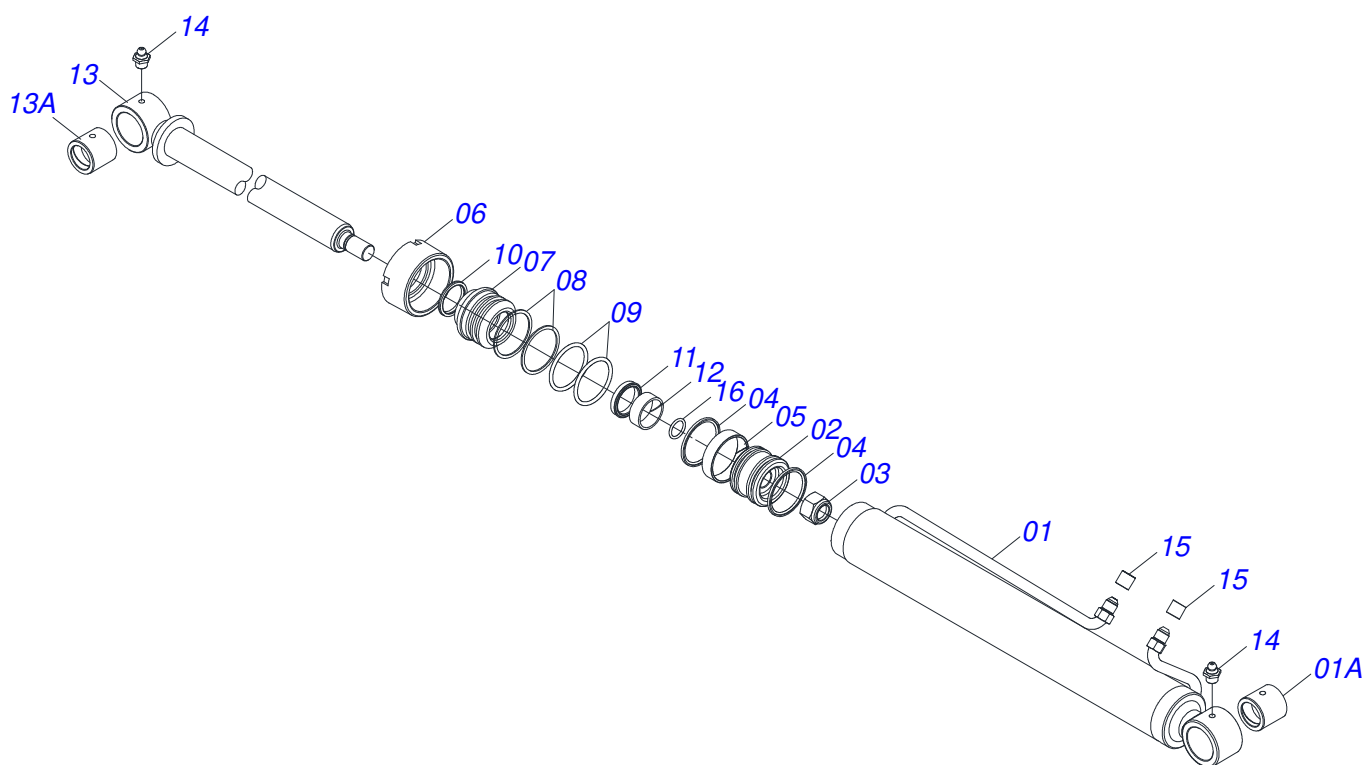

Item	Código	Descrição	Ver Pág.	QT
01	0521067485	CAMISA DIREITO 76,20 X 740,50		01
01A	0521010514	LUVA INTERNO 38,1/38,2 X 52,9 X 50		01
02	0581010304	EMBOLO 44,45 X 76,20 PCA		01
03	0503010063	PORCA SEXTAVADO AUTOTRAVANTE COM NYLON 1 UNS ALTA G.5 ZN		01
04	0503018138	ANEL BS OE076205200211C BR		02
05	0503018140	ANEL GUIA W2-3000-750 (1147)		01
06	0502011899	TAMPA MOVEL 76,2 STA3		01
07	0581010301	SUPORTE ANEIS 44,45 X 76,20		01
08	0503011059	ANEL BACK-UP 8-334 1G31146		02
09	0503010343	ANEL O RING 2-334 N 3006-9B 1G85259		02
10	0503010761	ANEL RASPADOR		01
11	0503017937	GAXETA 1870-1750-375-B POLYMAX		01
12	0503017938	ANEL GUIA W2-2000-750 (1734)		01
13	0521067543	HASTE 44,45 X 774 PCA 600 2 CH		01
13A	0521010514	LUVA INTERNO 38,1/38,2 X 52,9 X 50		01
14	0503010002	GRAXEIRA 1800		02
15	0503030385	PLUG CILINDRICO N-002		02
16	0503010042	ANEL O RING 2-214 N 3006-9B 1G05116		01