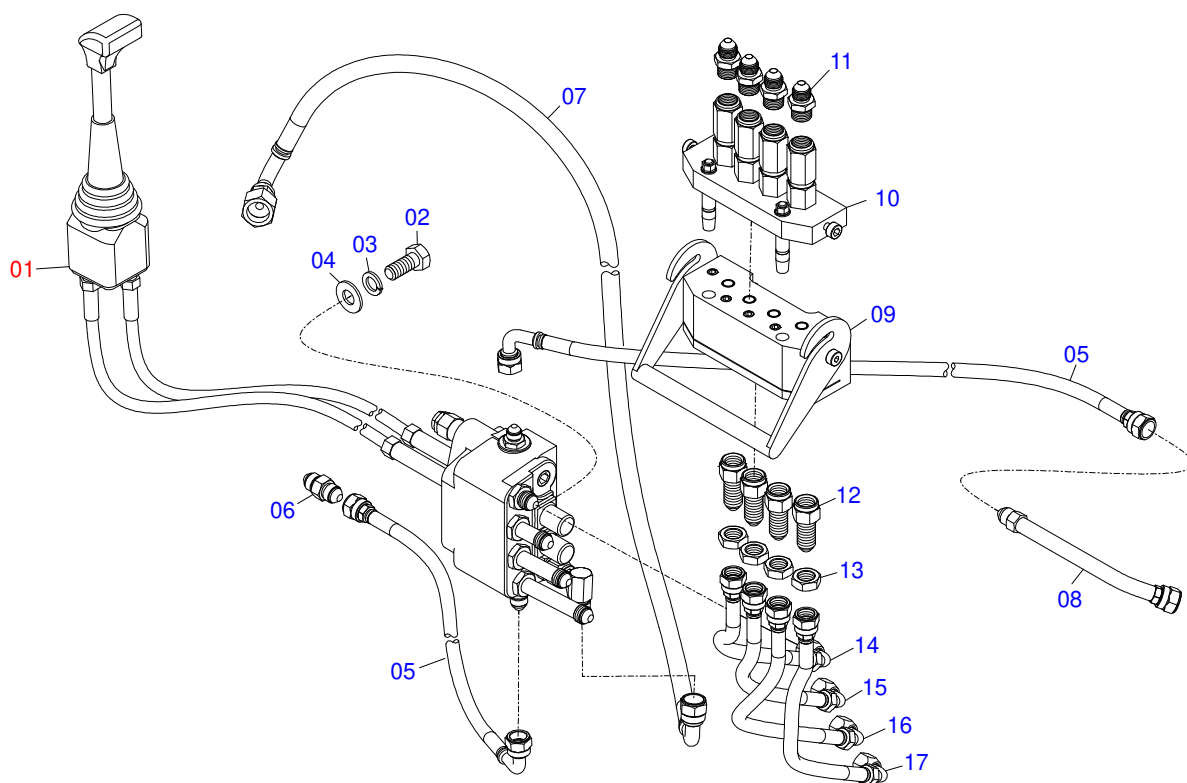

Item	Código	Descrição	Ver Pág.	QT
01	0521046974	COM 3/8 MON SDM 102/2 JOY+CAB 1,0MT PCA-T VTR	13	01
02	0503016506	PARAF 5/16 UNC X 3/4 C S G.5 ZN		04
03	0503010179	ARRUELA PRESSAO 5/16 ZN 1K01528		04
04	0501010694	ARRUELA LISA 8,50 X 18 X 1,50 ZN		04
05	0501080302	MANGUEIRA 3/8 X 1300 TR-TC		02
06	0571018714	NIPLE UNIÃO 3/4"X3/4"UNF(SEXT 7/8"X50) PCA-T PLUS		01
07	0501080283	MANGUEIRA 1/2 X 2600 TC-TC		01
08	0521067471	ADAPT PRESSAO VTR A850 S1015		01
09	0503062409	ENGATE RAP ACO CARB MULTIFASTER 2PW06-4-1/12SFC		01
10	0503062408	ENGATE RAP ACO CARB MULTIFASTER 3PW06-4-12G M C		01
11	0571012012	NIPLE 1/2"BSP X 3/4"UNF 16FPP X 43		04
12	0581013446	ADAPT R.3/4UNF X 3/4UNF X 68 PCA/PD VTR A750		04
13	0503033787	PORCA 3/4 UNF X 10 DIR ZN		04
14	0501080375	MANGUEIRA 3/8 X 600 TR-TC		01
15	0501080599	MANGUEIRA 3/8 X 650 TR-TC		01
16	0501080413	MANGUEIRA 3/8 X 700 TR-TC		01
17	0501080328	MANGUEIRA 3/8 X 750 TR-TC		01