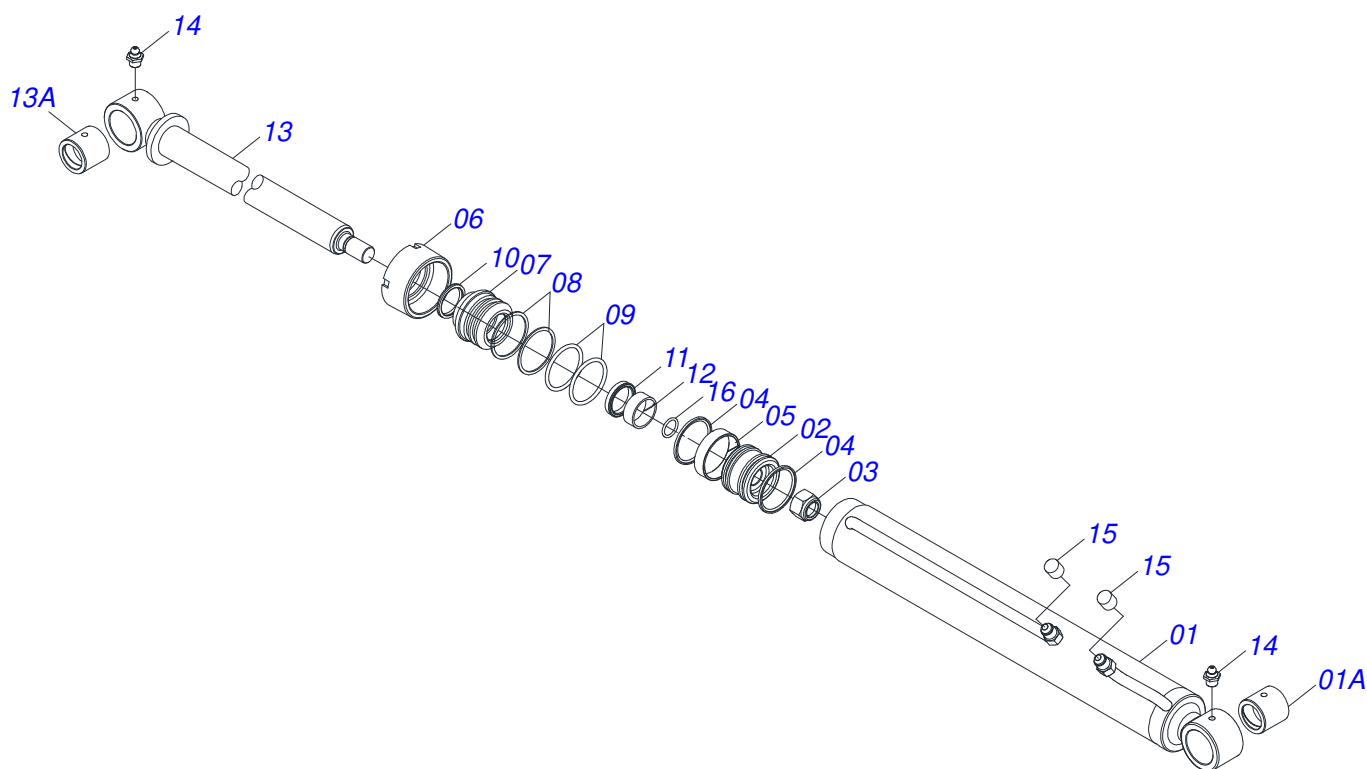

Item	Código	Descrição	Ver Pág.	QT
01	0521067486	CAMISA ESQUERDA 76,20 X 740,50		01
01A	0521010514	LUVA INTERNO 38,1/38,2 X 52,9 X 50		01
02	0581010304	EMBOLO 44,45 X 76,20 PCA		01
03	0503010063	PORCA SEXTAVADO AUTOTRAVANTE COM NYLON 1 UNS ALTA G.5 ZN		01
04	0503018138	ANEL BS OE076205200211C BR		02
05	0503018140	ANEL GUIA W2-3000-750 (1147)		01
06	0502011899	TAMPA MOVEL 76,2 STA3		01
07	0581010301	SUPORTE ANEIS 44,45 X 76,20		01
08	0503011059	ANEL BACK-UP 8-334 1G31146		02
09	0503010343	ANEL O RING 2-334 N 3006-9B 1G85259		02
10	0503010761	ANEL RASPADOR		01
11	0503017937	GAXETA 1870-1750-375-B POLYMAX		01
12	0503017938	ANEL GUIA W2-2000-750 (1734)		01
13	0521067543	HASTE 44,45 X 774 PCA 600 2 CH		01
13A	0521010514	LUVA INTERNO 38,1/38,2 X 52,9 X 50		01
14	0503010002	GRAXEIRA 1800		02
15	0503030385	PLUG CILINDRICO N-002		02
16	0503010042	ANEL O RING 2-214 N 3006-9B 1G05116		01