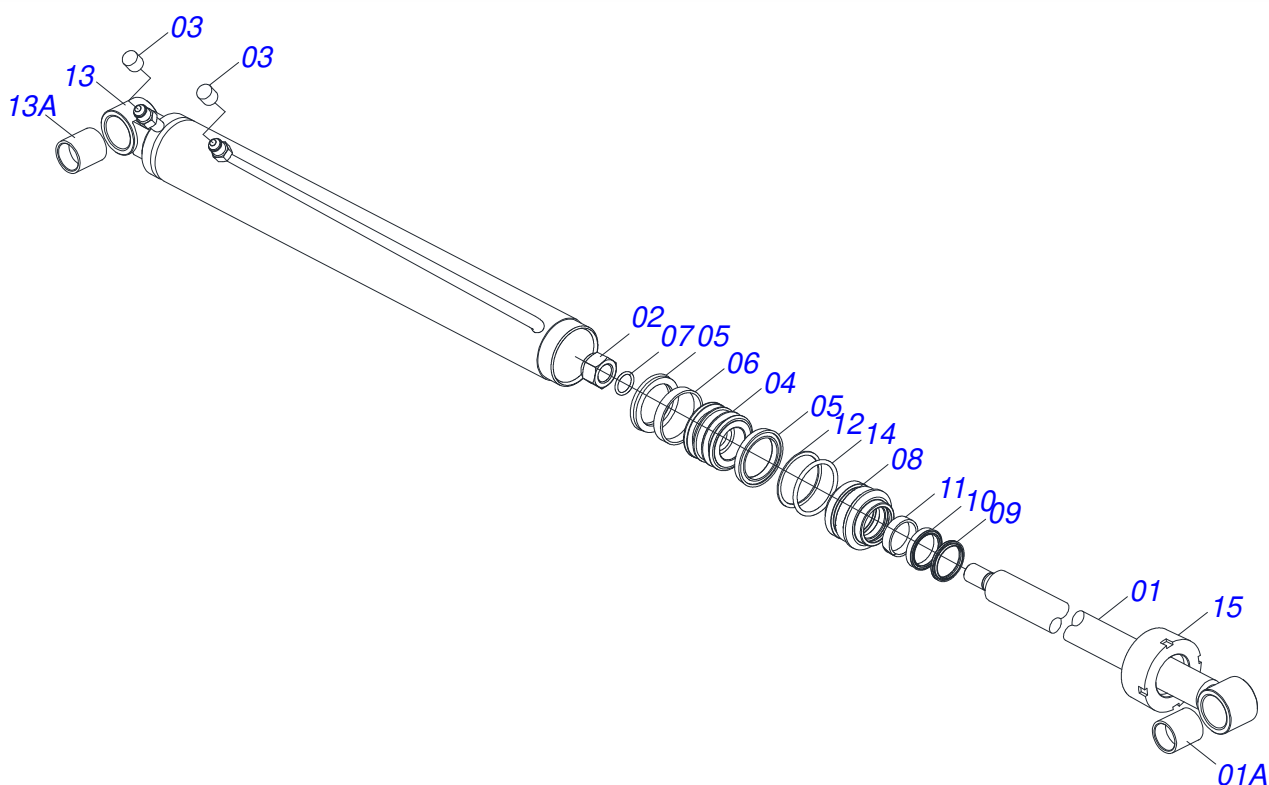

Item	Código	Descrição	Ver Pág.	QT
01	0521065842	CAMISA ESQUERDO COM PROLONGADOR		01
01A	0571018084	LUVA 37,80/37,90 X 48,17/48,12 X 50 PCA-T 1500 -		02
02	0503010063	PORCA SEXTAVADO AUTOTRAVANTE COM NYLON 1 UNS ALTA G.5 ZN		01
03	0503030385	PLUG CILINDRICO N-002		02
04	0502011898	EMBOLO 44,45 X 76,2		01
05	0503012768	GAXETA 3750-2250		02
06	0503010992	ANEL G.E.3 X3X1/2 W2-3000-500 PK		01
07	0503010042	ANEL O RING 2-214 N 3006-9B 1G05116		01
08	0502011897	SUPORTE ANEIS 44,45 X 76,2		01
09	0503010761	ANEL RASPADOR		01
10	0503010990	GAXETA 1870-1750-375-B		01
11	0503010949	ANEL G.I.1.3/4X3X1/2 W2-2000-500 PK		01
12	0503011059	ANEL BACK-UP 8-334 1G31146		01
13	0521065845	HASTE Ø 44,45 X 839 SOLDADA PCA PLUS 1500		01
14	0503010343	ANEL O RING 2-334 N 3006-9B 1G85259		01
15	0502011899	TAMPA MOVEI 76,2 STA3		01