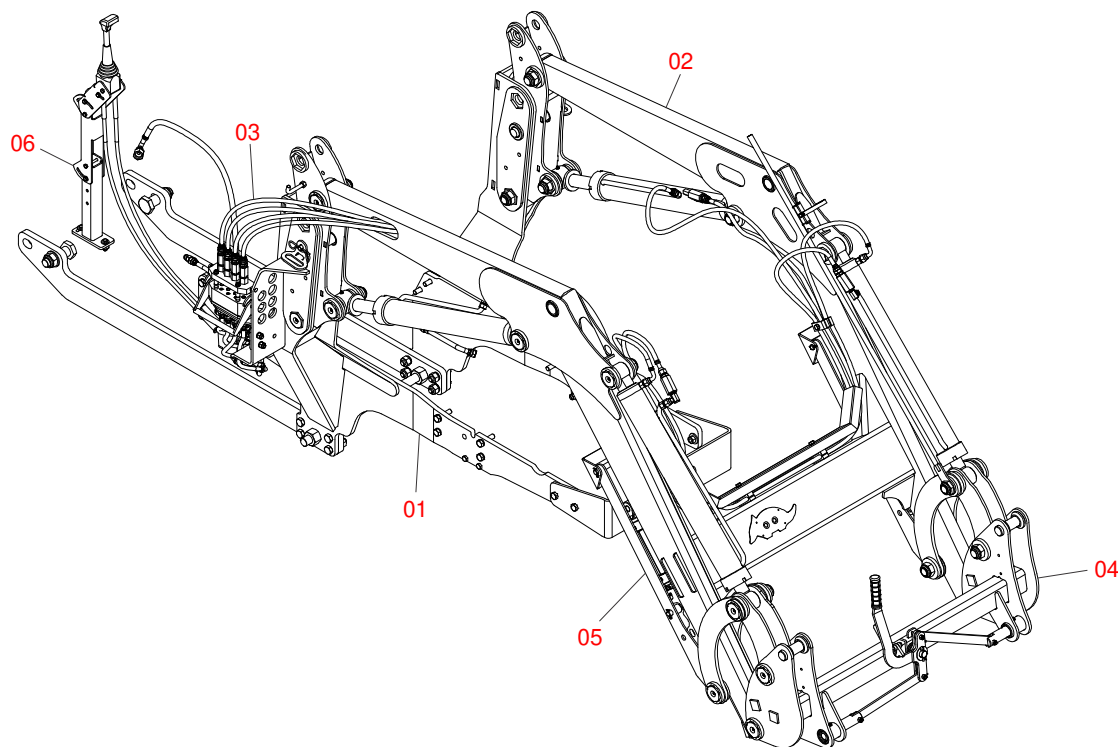

CATÁLOGO DE PEÇAS

PCA - PLAINAS CARREGADEIRAS AGRÍCOLAS

Código:

0501091903

Produto:

PCA 600 2C VALTRA A750/850/950 BT CD JS AR S/AC

Série:

S-0716

Revisão:

00

Data da Revisão:

MAIO/2017

PRODUTOS

Código	Descrição
0106111700	PCA 600 2C VTR A750/850/950 BT CD JS AR S/AC S0716

ATENÇÃO: IMPORTANTE

A Marchesan S.A. reserva o direito de aperfeiçoar e/ou alterar as características técnicas de seus produtos, sem a obrigação de assim proceder com os já comercializados e sem conhecimento prévio da revenda ou do consumidor.

MARCHESAN

INDICE

0106111700	PCA 600 2C VTR A750/850/950 BT CD JS AR S/AC S0716	1
0909092473	CONJUNTO DO CHASSI PCA 600 BT CD JS SL VTR	2
0521045393	CONJUNTO SUPORTE JOY STICK PCA 2000 NH T6	3
0909095572	SUPORTE MOVEEL COMPLETO PCA	4
0909092474	CONJUNTO DO ARTICULADOR	5
0909092475	DESCANSO COM PORCA DO SUPORTE MOVEEL - PCA	6
0909092471	CIRCUITO HIDRAULICO PCA 600 2C VTR BT CD JS AR	7
0521050255	CILINDRO HIDRAULICO ESQUERDO 44,45 X 76,20 X 845 X 555	8
0521050256	CILINDRO HIDRAULICO DIREITO 44,45 X 76,20 X 845 X 555	9
0521045379	CILINDRO HIDRAULICO ESQUERDO Ø44,45 X Ø 76,10 X 918	10
0521045380	CILINDRO HIDRAULICO DIREITO Ø44,45 X Ø76,10 X 918	11
0909092472	CONJUNTO ACOPLAMENTO RAPIDO COM JOYSTICK	12
0521046974	COM 3/8 MON SDM 102/2 JOY+CAB 1,0MT PCA-T VTR	13
0511057772	CONJUNTO VALVULA DE SEGURANÇ A R. 3/4UNF JOELHO PCA-T PLUS 1500	14

Item	Código	Descrição	Ver Pág.	QT
01	0909092473	CONJUNTO DO CHASSI PCA 600 BT CD JS SL VTR	2	01
02	0909095572	SUPORTE MOVEL COMPLETO PCA	4	01
03	0909092471	CIRCUITO HIDRAULICO PCA 600 2C VTR BT CD JS AR	7	01
04	0909092474	CONJUNTO DO ARTICULADOR	5	01
05	0909092475	DESCANSO COM PORCA DO SUPORTE MOVEL - PCA	6	01
06	0521045393	CONJUNTO SUPORTE JOY STICK PCA 2000 NH T6	3	01