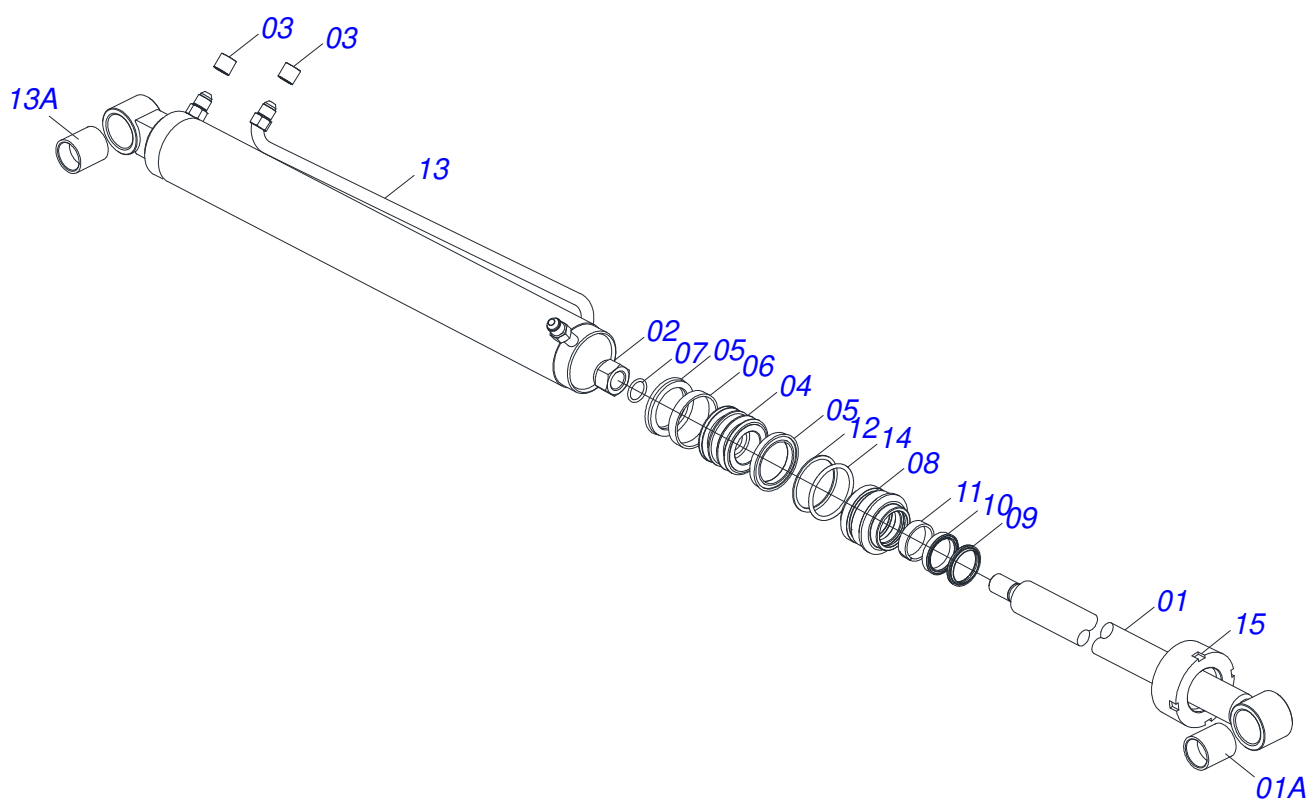

Item	Código	Descrição	Ver Pág.	QT
01	0521065843	CAMISA DIREITO COM PROLONGADOR		01
01A	0571018084	LUVA 37,80/37,90 X 48,17/48,12 X 50 PCA-T 1500 -		01
02	0503010063	PORCA SEXTAVADO AUTOTRAVANTE COM NYLON 1 UNS ALTA G.5 ZN		01
03	0503030385	PLUG CILINDRICO N-002		02
04	0502011898	EMBOLO 44,45 X 76,2		01
05	0503012768	GAXETA 3750-2250		02
06	0503010992	ANEL G.E.3 X3X1/2 W2-3000-500 PK		01
07	0503010042	ANEL O RING 2-214 N 3006-9B 1G05116		01
08	0502011897	SUPORTE ANEIS 44,45 X 76,2		01
09	0503010761	ANEL RASPADOR		01
10	0503010990	GAXETA 1870-1750-375-B		01
11	0503010949	ANEL G.I.1.3/4X3X1/2 W2-2000-500 PK		01
12	0503011059	ANEL BACK-UP 8-334 1G31146		01
13	0521065845	HASTE Ø 44,45 X 839 SOLDADA PCA PLUS 1500		01
13A	0571018084	LUVA 37,80/37,90 X 48,17/48,12 X 50 PCA-T 1500 -		01
14	0503010343	ANEL O RING 2-334 N 3006-9B 1G85259		01
15	0502011899	TAMPA MOVEI 76,2 STA3		01