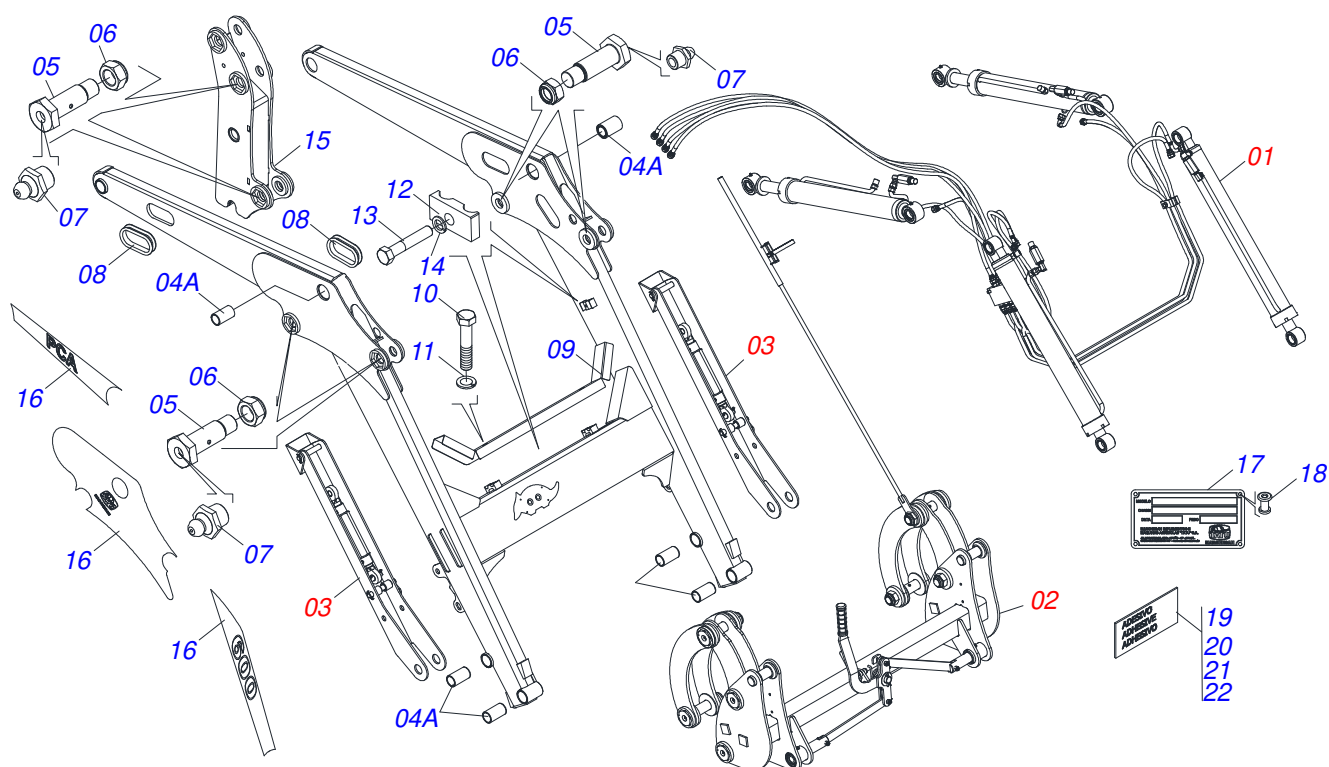

Item	Código	Descrição	Ver Pág.	QT
01	0909092471	CIRCUITO HIDRAULICO PCA 600 2C VTR BT CD JS AR	7	01
02	0909092474	CONJUNTO DO ARTICULADOR	5	01
03	0909092475	DESCANSO COM PORCA DO SUPORTE MOVEL - PCA	6	01
04	0521067475	SUPORTE MOVEL		01
04A	0501110800	LUVA Ø37,70 X Ø55 X 80 PCA-T 1500		08
05	0581013575	PARAFUSO 1.1/4 UNF X 85		04
06	0503010044	PORCA SEXTAVADA AUTOTRAVANTE COM NYLON 1.1/4 UNF BAIXA G.5 ZN		04
07	0503010002	GRAXEIRA 1800		04
08	0503034364	PROTEÇÃO MANGUEIRA		02
09	0521065758	PROTEÇÃO ENCANAMENTO		01
10	0503012555	PARAFUSO 7/16 UNC X 2 CS RT G.7 ZN		02
11	0503010180	ARRUELA PRESSAO 7/16 ZN 1K01546		02
12	1902010477	CORPO SUPERIOR PRESILHA		03
13	0503012555	PARAFUSO 7/16 UNC X 2 CS RT G.7 ZN		01
14	0503010180	ARRUELA PRESSAO 7/16 ZN 1K01546		01
15	0521067487	TORRE PCA 600/PCA-T 1500		02
16	0503062658	CONJUNTO ETIQUETA ADESIVA PCA 600 2C		01
17	0503034003	ETIQUETA IDENTIFICAÇÃO ALUMINIO MARCHESAN 61X118		01
18	0503010001	REBITE POP AD 423 3,2 X 5,5		04
19	0503034078	ETIQUETA ADESIVA PONTOS PARA ICAMENTO		03
20	0503031087	ETIQUETA ADESIVA AUTO CONTROLE OK APROVADO		01
21	0503031428	ETIQUETA ADESIVA ATENCAO LER MANUAL		01
22	0503031827	ETIQUETA ADESIVA LUBRIFICACAO E REAPERTO DIARIO		01