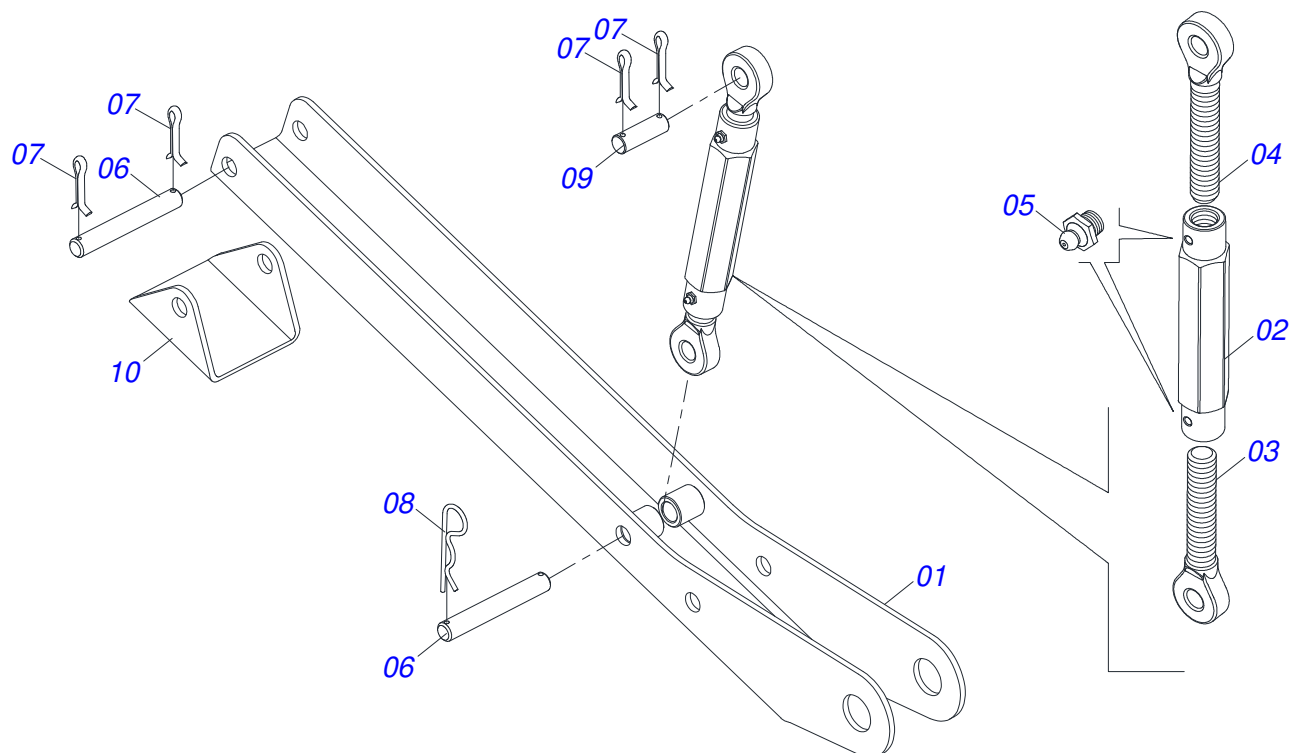

Item	Código	Descrição	Ver Pág.	QT
01	0521065756	BRACO DESCANSO PCA-T PLUS 1500		02
02	0502012530	CORPO PORCA REGULAGEM R1 PCA		02
03	0502012562	FUSO R1 X 160 ESQ PCA		02
04	0502012529	FUSO R1 X 160 DIR PCA		02
05	0503010002	GRAXEIRA 1800		04
06	0571018253	EIXO JUNCAO 3/4 X 133 PCA-T 1500		04
07	0503010071	CONTRAPINO 3/16 X 1		06
08	0503030012	CUPILHA 4 X 88		02
09	0561015578	EIXO JUNCAO 3/4 X 56 PCA VTR A750		02
10	0571018252	SAPATA DESCANSO PCA-T 1500		02