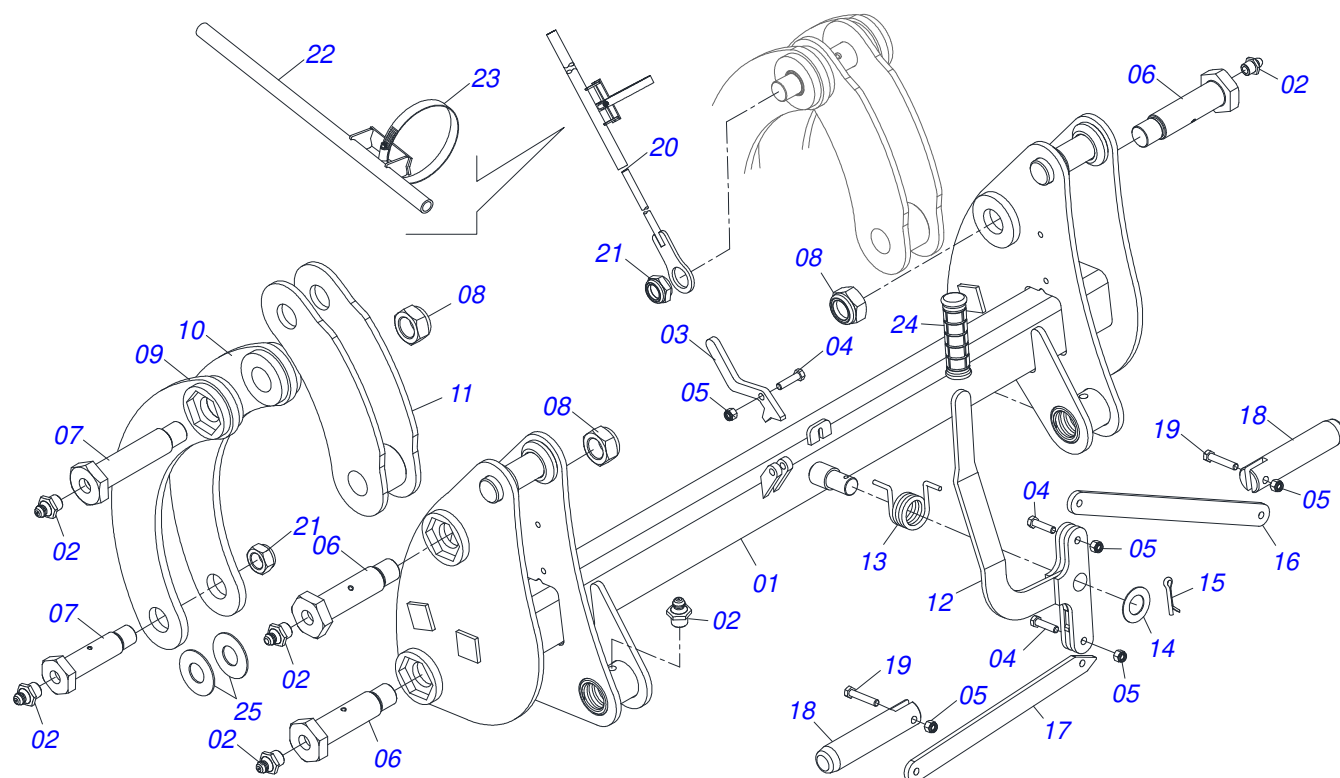

Item	Código	Descrição	Ver Pág.	QT
01	0909092471	CIRCUITO HIDRAULICO PCA 600 2C VTR BT CD JS AR	7	01
02	0909092474	CONJUNTO DO ARTICULADOR	5	01
03	0909092475	DESCANSO COM PORCA DO SUPORTE MOVEL - PCA	6	01
04	0521067475	SUPORTE MOVEL		01
04A	0501110800	LUVA Ø37,70 X Ø55 X 80 PCA-T 1500		08
05	0581013575	PARAFUSO 1.1/4 UNF X 85		04
06	0503010044	PORCA SEXTAVADA AUTOTRAVANTE COM NYLON 1.1/4 UNF BAIXA G.5 ZN		04
07	0503010002	GRAXEIRA 1800		04
08	0503034364	PROTEÇÃO MANGUEIRA		02
09	0521065758	PROTEÇÃO ENCANAMENTO		01
10	0503012555	PARAFUSO 7/16 UNC X 2 CS RT G.7 ZN		02
11	0503010180	ARRUELA PRESSAO 7/16 ZN 1K01546		02
12	1902010477	CORPO SUPERIOR PRESILHA		03
13	0503012555	PARAFUSO 7/16 UNC X 2 CS RT G.7 ZN		01
14	0503010180	ARRUELA PRESSAO 7/16 ZN 1K01546		01
15	0521067487	TORRE PCA 600/PCA-T 1500		02
16	0503062658	CONJUNTO ETIQUETA ADESIVA PCA 600 2C		01
17	0503034003	ETIQUETA IDENTIFICAÇÃO ALUMINIO MARCHESAN 61X118		01
18	0503010001	REBITE POP AD 423 3,2 X 5,5		04
19	0503034078	ETIQUETA ADESIVA PONTOS PARA ICAMENTO		03
20	0503031087	ETIQUETA ADESIVA AUTO CONTROLE OK APROVADO		01
21	0503031428	ETIQUETA ADESIVA ATENCAO LER MANUAL		01
22	0503031827	ETIQUETA ADESIVA LUBRIFICACAO E REAPERTO DIARIO		01