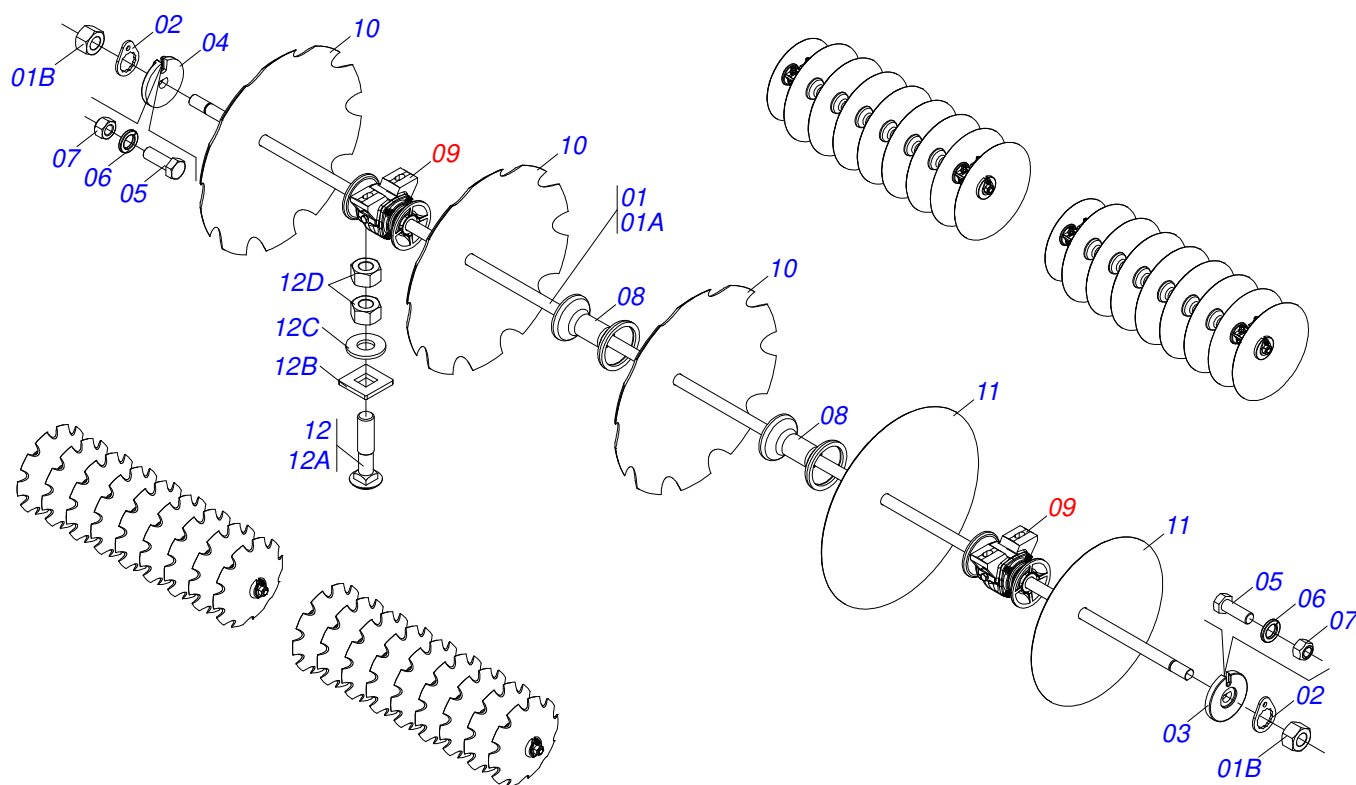

Item	Código	Descrição	Ver Pág.	QT
01	0521045339	EIXO 1.1/2 6FPP X 1695 C/PORCAS		04
01A	0511012015	EIXO 1.1/2 6FPP X 1695		04
01B	0501010110	PORCA 1.1/2 NC 6FPP SEXT 2.3/8 ZN GCRE 16DISCOS		08
02	0501018592	TRAVA PORCA 1.5/8 SEXT 60,0/60,2		08
03	0502010872	TRAVA EIXO INTERNO 1.1/2		04
04	0502010871	TRAVA EIXO EXTERNO 1.1/2		04
05	0503011082	PARAFUSO 1/2 UNC X 1.3/4 CSRT G.5 ZN		08
06	0503010019	ARRUELA PRESSAO 1/2 ZN 1K01556		08
07	0503010060	PORCA SEXTAVADA 1/2 UNC G.5 ZN		08
08	0502010627	SEPARADOR 192,5 C/ FR 1.1/2		20
09	0501047055	MANCAL AGRICOLA DM OL 192,5 1.1/2" PR	15	12
10	0602029416	DR22X4,5 C64AF02FR1.9/16 10REC TATU		18
11	0601029414	DL22X4,5 C63AF02FR1.9/16 TATU		16
11.	0601027302	DL20X3,5 C57AF02FR1.9/16 TATU		02
12	0501058802	CONJUNTO PECAS IMPLEMENTO 5/8 UNC X 2.3/4 CAPQ		24
12A	0503015154	PARAFUSO 5/8 UNC X 2.3/4 CAPQ G.5 ZN		24
12B	0501010947	TRAVA PARAFUSO 5/8		24
12C	0501012140	ARRUELA LISA 16,50 X 40 X 4,00 ZN		24
12D	0503010013	PORCA SEXTAVADA 5/8 UNC G.5 ZN		48