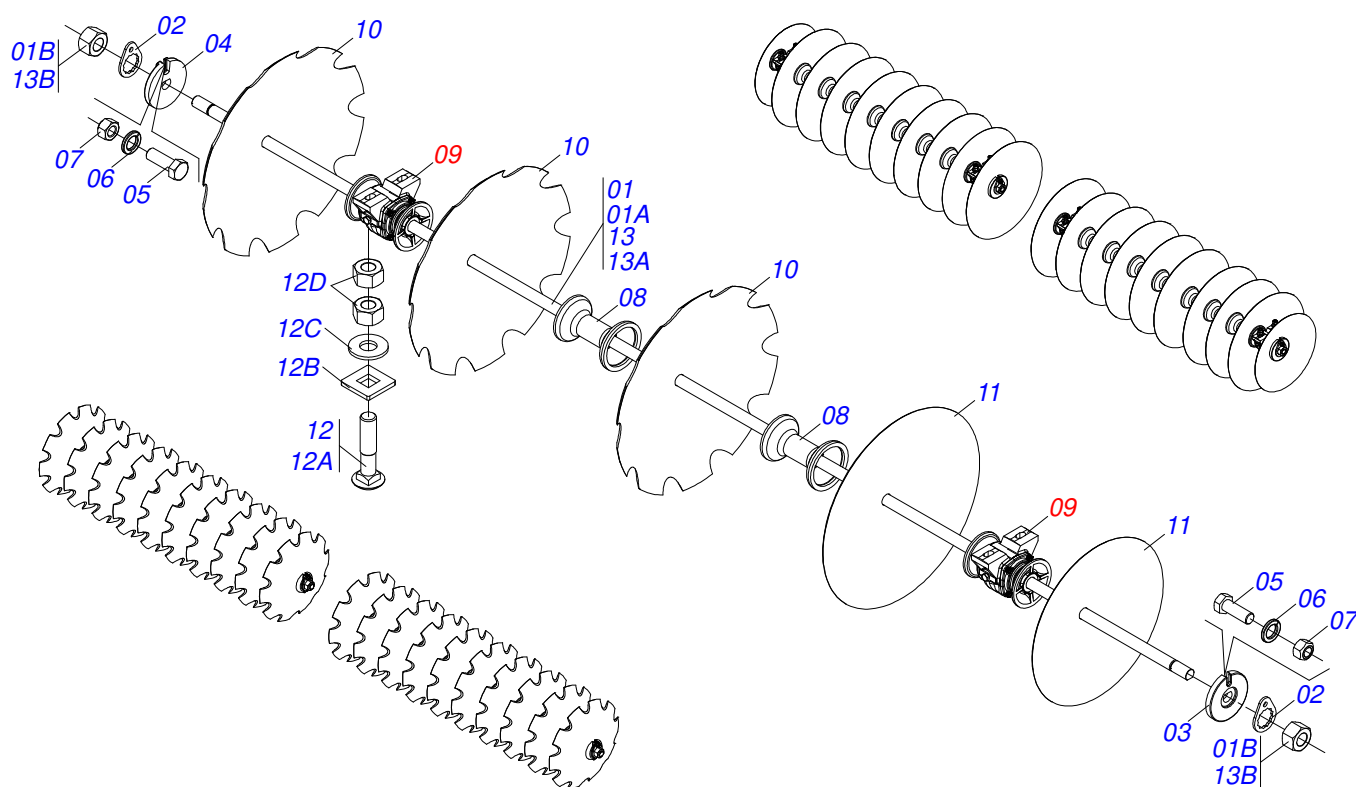

Item	Código	Descrição	Ver Pág.	QT
01	0501047308	EIXO 1.1/2 6FPP X 1900 C/PORCAS		04
01A	0511013216	EIXO 1.1/2 6FPP X 1900		01
01B	0501010110	PORCA 1.1/2 NC 6FPP SEXT 2.3/8 ZN GCRE 16DISCOS		02
02	0511014339	TRAVA PORCA 1.5/8 SEXT 71,0/71,5 GA		08
03	0502010872	TRAVA EIXO INTERNO 1.1/2		04
04	0502010871	TRAVA EIXO EXTERNO 1.1/2		04
05	0503011082	PARAFUSO 1/2 UNC X 1.3/4 CSRT G.5 ZN		08
06	0503010019	ARRUELA PRESSAO 1/2 ZN 1K01556		08
07	0503010060	PORCA SEXTAVADA 1/2 UNC G.5 ZN		08
08	0502010627	SEPARADOR 192,5 C/ FR 1.1/2		24
09	0511041365	MANCAL AGR DM OL 192,5 X 1.1/2 C/P	16	12
09.	0501047055	MANCAL AGRICOLA DM OL 192,5 1.1/2" PR	15	12
09..	0501043028	MANCAL AGR DM 192,5 X 1.1/2 C/PROT	17	12
10	0602030446	DR24X4,75 C66AF02FR1.9/16" D006 10R		38
10.	0602029416	DR22X4,5 C64AF02FR1.9/16 10REC TATU		18
10..	0602029388	DR22X4,75 C64AF02FR1.9/16 3REC TATU		02
10...	0602030413	DR24X4,75 C66AFPAFR1.9/16" D006 10R		38
11	0601027302	DL20X3,5 C57AF02FR1.9/16 TATU		02
11.	0601029413	DL22X4,5 C64AF02FR1.9/16 TATU		38
11..	0601031114	DL24X4,75 C66AF02FR1.9/16 TATU		18
12	0501048788	CONJUNTO PECAS IMPLEMENTO 5/8 UNC X 2.1/2 CA		24
12A	0501014177	PARAFUSO 5/8 UNC X 2.1/2 CAPQ G.5 ZN		24
12B	0501010947	TRAVA PARAFUSO 5/8		24
12C	0501012140	ARRUELA LISA 16,50 X 40 X 4,00 ZN		24
12D	0503010013	PORCA SEXTAVADA 5/8 UNC G.5 ZN		48
13	0521045345	EIXO 1.1/2 6FPP X 1880 C/PORCAS		04
13A	0511069822	EIXO 1.1/2 UNC 6FPP X 1880 C/PORCA SOL		04
13B	0501010110	PORCA 1.1/2 NC 6FPP SEXT 2.3/8 ZN GCRE 16DISCOS		08