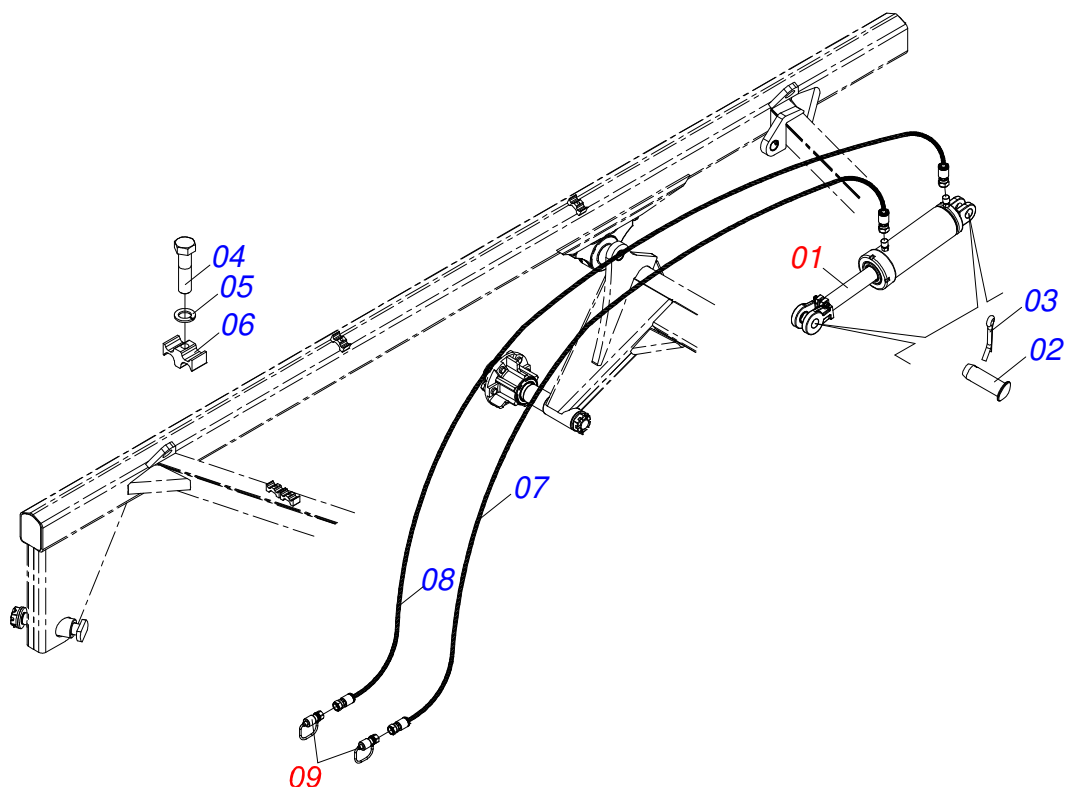

Item	Código	Descrição	Ver Pág.	QT
01	0501060188	BARRA TRAC 1400		01
02	0521061775	ENGATE AO TRATOR GA/GAM/GNL/ATCR		01
03	0501010060	PARAFUSO 1 UNC X 6.1/2 C S G.5 ZN		01
04	0503011438	ARRUELA PRESSAO 1 SA		01
05	0501010059	PORCA SEXTAVADA 1 UNC (PESADA) G.5 ZN		01

Item	Código	Descrição	Ver Pág.	QT
01	0503010893	RODA 5,50"X16"X118X6F(17,2X152,4)		01
02	0503010033	CAMARA AR 7.50 X 16		01
03	0503010120	PNEU 7.50X 16 -10LONAS		01

Item	Código	Descrição	Ver Pág.	QT
01	0511059180	CILINDRO HIDRAULICO 50,80 X 101,60 X 515 X 203	8	01
02	0521012538	EIXO JUNCAO 31,75 X 90 FURO 75 ZN		02
03	0503010571	CONTRAPINO 1/4 X 1.1/2		02
04	0503012555	PARAFUSO 7/16 UNC X 2 CS RT G.7 ZN		04
05	0503010180	ARRUELA PRESSAO 7/16 ZN 1K01546		04
06	0502012702	CORPO SUPORTE PRESILHA R7/16		04
07	0501080421	MANGUEIRA 3/8 X 5850 TR-TM		01
08	0501080443	MANGUEIRA 3/8 X 6000 TR-TM		01
09	0501053834	MACHO ENGATE RAPIDO AGRICOLA 1/2 NPT COM TAMPA		02