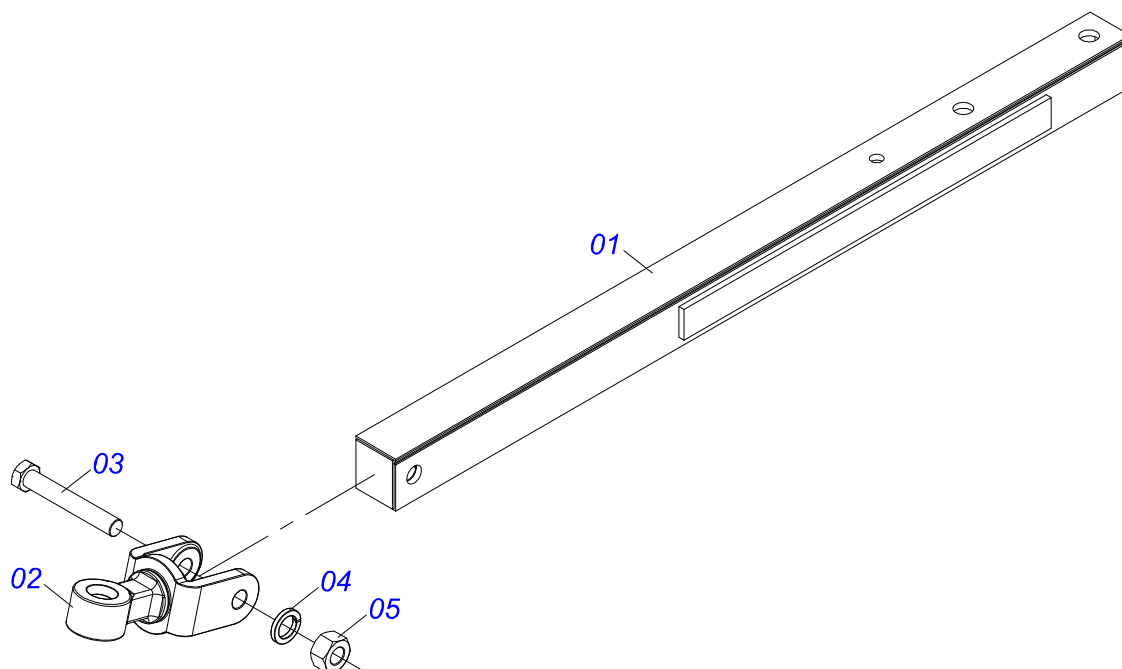

Item	Código	Descrição	Ver Pág.	QT
01	0501060188	BARRA TRAC 1400		01
02	0521061775	ENGATE AO TRATOR GA/GAM/GNL/ATCR		01
03	0501010060	PARAFUSO 1 UNC X 6.1/2 C S G.5 ZN		01
04	0503011438	ARRUELA PRESSAO 1 SA		01
05	0501010059	PORCA SEXTAVADA 1 UNC (PESADA) G.5 ZN		01