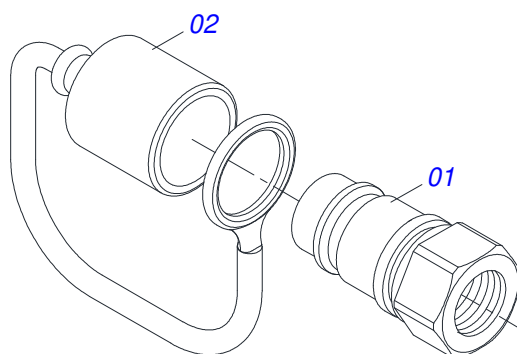

Item	Código	Descrição	Ver Pág.	QT
01	0503011627	MACHO ENGRENAGEM RAPIDO AGR 1/2 NPT		01
02	0503011882	TAMPA PLASTICA PARA ENGATE RAPIDO MACHO		01