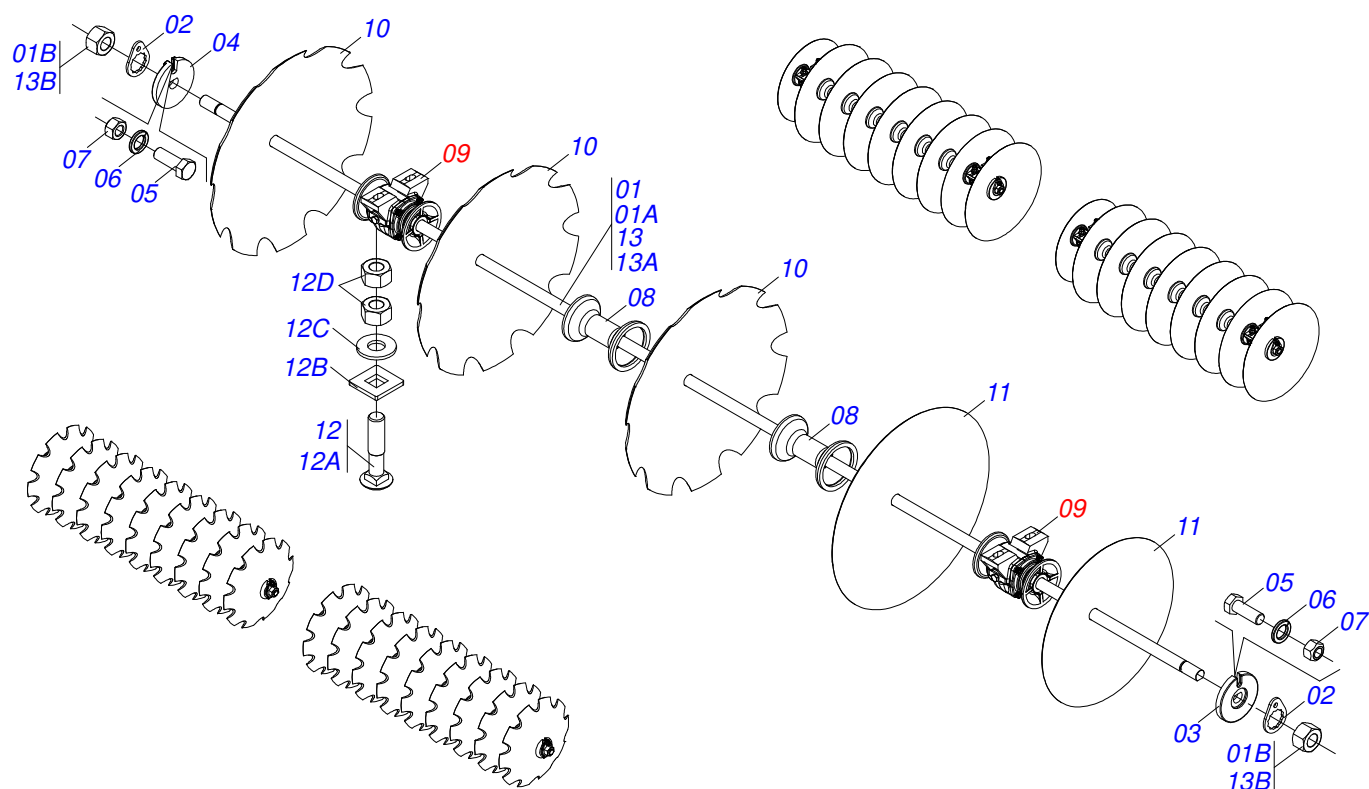

Item	Código	Descrição	Ver Pág.	QT
01	0501043869	EIXO 1.1/2 6FPP X 1110 C/PORCAS		04
01A	0511011894	EIXO 1.1/2 6FPP X 1110		04
01B	0501010110	PORCA 1.1/2 NC 6FPP SEXT 2.3/8 ZN GCRE 16DISCOS		08
02	0521013301	TRAVA PORCA 1.1/2 OTH		16
03	0502010872	TRAVA EIXO INTERNO 1.1/2		08
04	0502010871	TRAVA EIXO EXTERNO 1.1/2		08
05	0503011082	PARAFUSO 1/2 UNC X 1.3/4 CSRT G.5 ZN		16
06	0503010019	ARRUELA PRESSAO 1/2 ZN 1K01556		16
07	0503010060	PORCA SEXTAVADA 1/2 UNC G.5 ZN		16
08	0502010627	SEPARADOR 192,5 C/ FR 1.1/2		28
09	0501047055	MANCAL AGRICOLA DM OL 192,5 1.1/2" PR	15	16
10	0602030446	DR24X4,75 C66AF02FR1.9/16" D006 10R		26
	0601031039	DL24X4,75 C72AF02FR1.9/16 TATU TERR		24
11.	0601029413	DL22X4,5 C64AF02FR1.9/16 TATU		02
12	0501048788	CONJUNTO PECAS IMPLEMENTO 5/8 UNC X 2.1/2 CA		32
12A	0501814177	PARAF 5/8 UNC X 2.1/2 CAPQ SA GN / RO		32
12B	0501010947	TRAVA PARAFUSO 5/8		32
12C	0501012140	ARRUELA LISA 16,50 X 40 X 4,00 ZN		32
12D	0503010013	PORCA SEXTAVADA 5/8 UNC G.5 ZN		64
13	0501044105	EIXO 1.1/2 6FPP X 1305 C/PORCAS		04
13A	0511011914	EIXO 1.1/2 6FPP X 1305		04
13B	0501010110	PORCA 1.1/2 NC 6FPP SEXT 2.3/8 ZN GCRE 16DISCOS		08