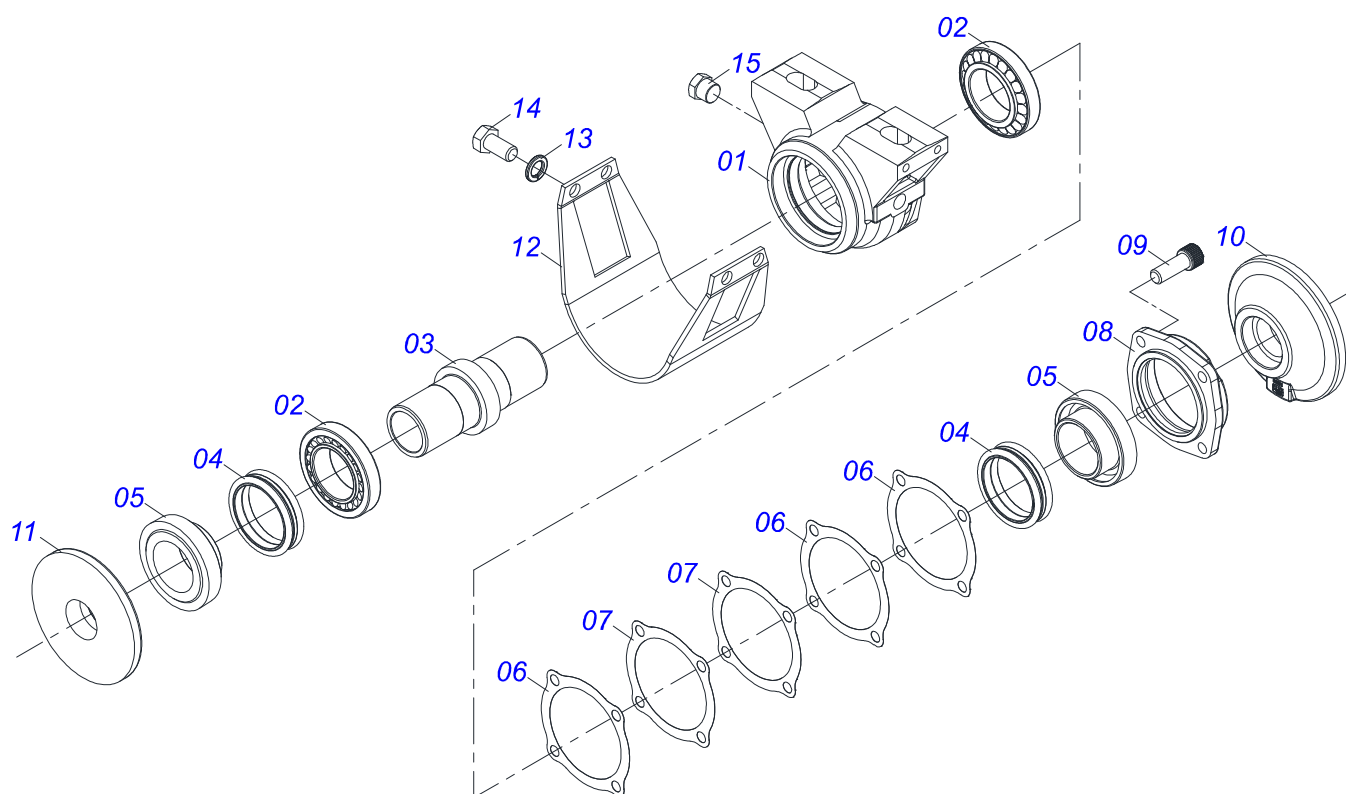

Item	Código	Descrição	Ver Pág.	QT
01	0502010717	CAIXA MANCAL AGRICOLA DM OL 182/192,5		01
02	0503014283	ROLAMENTO 368A/362A NAC		02
03	0502040443	EIXO		01
04	0503030026	RETENTOR LP JB-253		02
05	0502010716	PORTA RET C/BUCHA		02
06	0503030013	JUNTA VEDACAO 112 X 90,5 X 0,3		03
07	0503030684	JUNTA VEDACAO 112 X 90,5 X 0,1		02
08	0502020424	TAMPA CAIXA MANCAL AGRICOLA DM O-182/192,225		01
09	0503010134	PARAFUSO 3/8 UNC X 1 C C SI 12.9		04
10	0502010694	ENCOSTO EXTERNO DISCO		01
11	0502010715	ENCOSTO INTERNO DISCO DM 192,5/225		01
12	0511010829	CAPA PROTECAO MANCAL MRO 192,5/225 1.1/2		01
13	0503011443	ARRUELA PRESSAO 3/8 SA		04
14	0503011334	PARAFUSO 3/8 UNC X 3/4 CS G.5 ZN		04
15	0503010856	BUJAO R3/8" BSPT		02