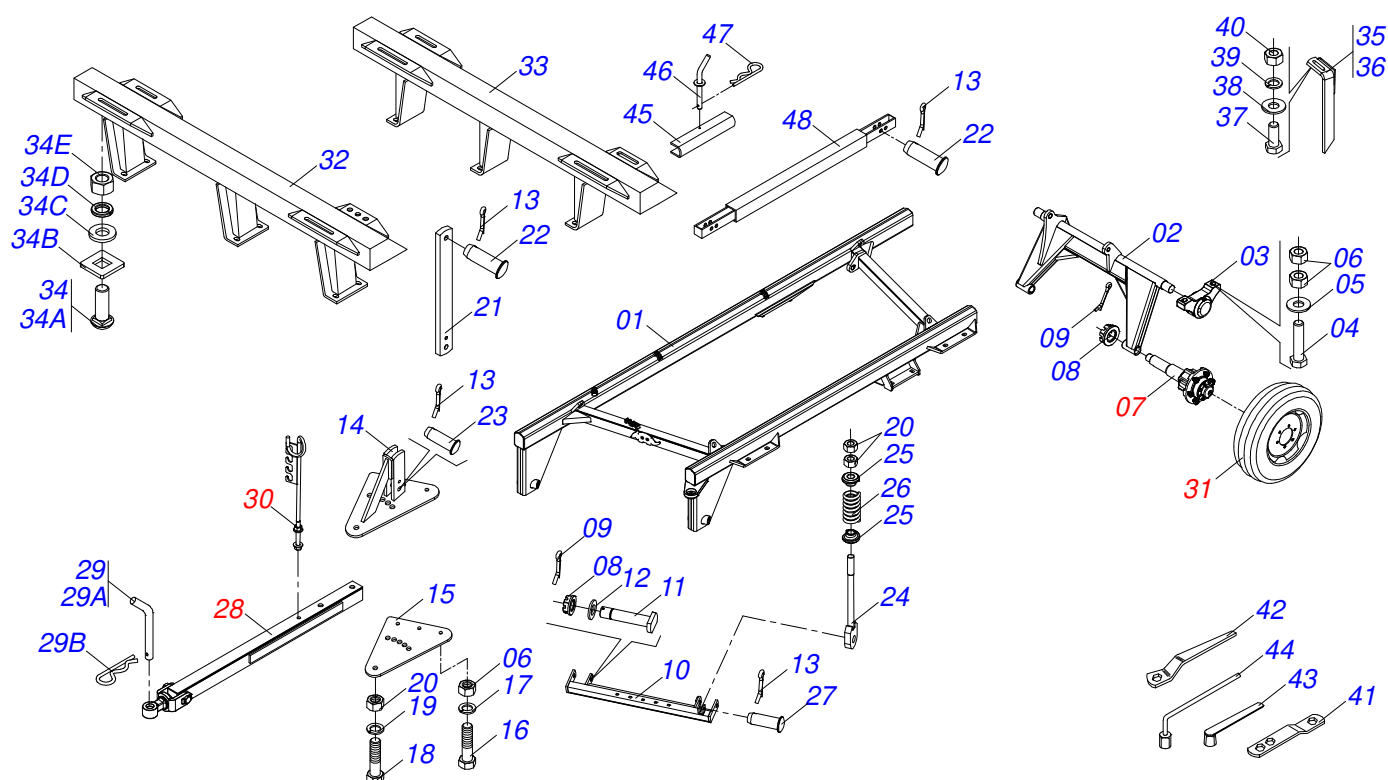

MARCHESAN

INDICE

0909094285	CHASSI COMPLETO - 28/36/40/44/52D	1
0501051634	RODADO SEM PNEU	2
0501051142	CAIXA RODADO COM ROLAMENTO	3
0501041096	BARRA TRAÇÃO COMPLETO	4
0501040257	SUPORTE MANGUEIRA 3/4 X 975 COMPLETO	5
0503060091	RODA COM PNEU 7,50X16-10L COMPLETO	6
0909094287	CIRCUITO HIDRÁULICO - 28/36/40/44/52D	7
0511059180	CILINDRO HIDRAULICO 50,80 X 101,60 X 515 X 203	8
0501053834	MACHO ENGATE RAPIDO AGRICOLA 1/2 NPT COM TAMPA	9
0909094286	SEÇÃO DE DISCOS DIANTEIRO E TRASEIRO - 28D	10
0909094288	SEÇÃO DE DISCOS DIANTEIRO E TRASEIRO - 36D	11
0909092480	SEÇÃO DE DISCOS DIANTEIRO E TRASEIRO - 40D	12
0909092481	SEÇÃO DE DISCOS DIANTEIRO E TRASEIRO - 44D	13
0909094289	SEÇÃO DE DISCOS DIANTEIRO E TRASEIRO - 52D	14
0501047055	MANCAL AGRICOLA DM OL 192,5 1.1/2" PR	15
0511041365	MANCAL AGR DM OL 192,5 X 1.1/2 C/P	16
0501043028	MANCAL AGR DM 192,5 X 1.1/2 C/PROT	17

Item	Código	Descrição	Ver Pág.	QT
01	0503010893	RODA 5,50"X16"X118X6F(17,2X152,4)		01
02	0503010033	CAMARA AR 7.50 X 16		01
03	0503010120	PNEU 7.50X 16 -10LONAS		01

Item	Código	Descrição	Ver Pág.	QT
01	0511059180	CILINDRO HIDRAULICO 50,80 X 101,60 X 515 X 203	8	01
02	0521012538	EIXO JUNCAO 31,75 X 90 FURO 75 ZN		02
03	0503010571	CONTRAPINO 1/4 X 1.1/2		02
04	0503012555	PARAFUSO 7/16 UNC X 2 CS RT G.7 ZN		04
05	0503010180	ARRUELA PRESSAO 7/16 ZN 1K01546		04
06	0502012702	CORPO SUPORTE PRESILHA R7/16		04
07	0501080421	MANGUEIRA 3/8 X 5850 TR-TM		01
08	0501080443	MANGUEIRA 3/8 X 6000 TR-TM		01
09	0501053834	MACHO ENGATE RAPIDO AGRICOLA 1/2 NPT COM TAMPA		02