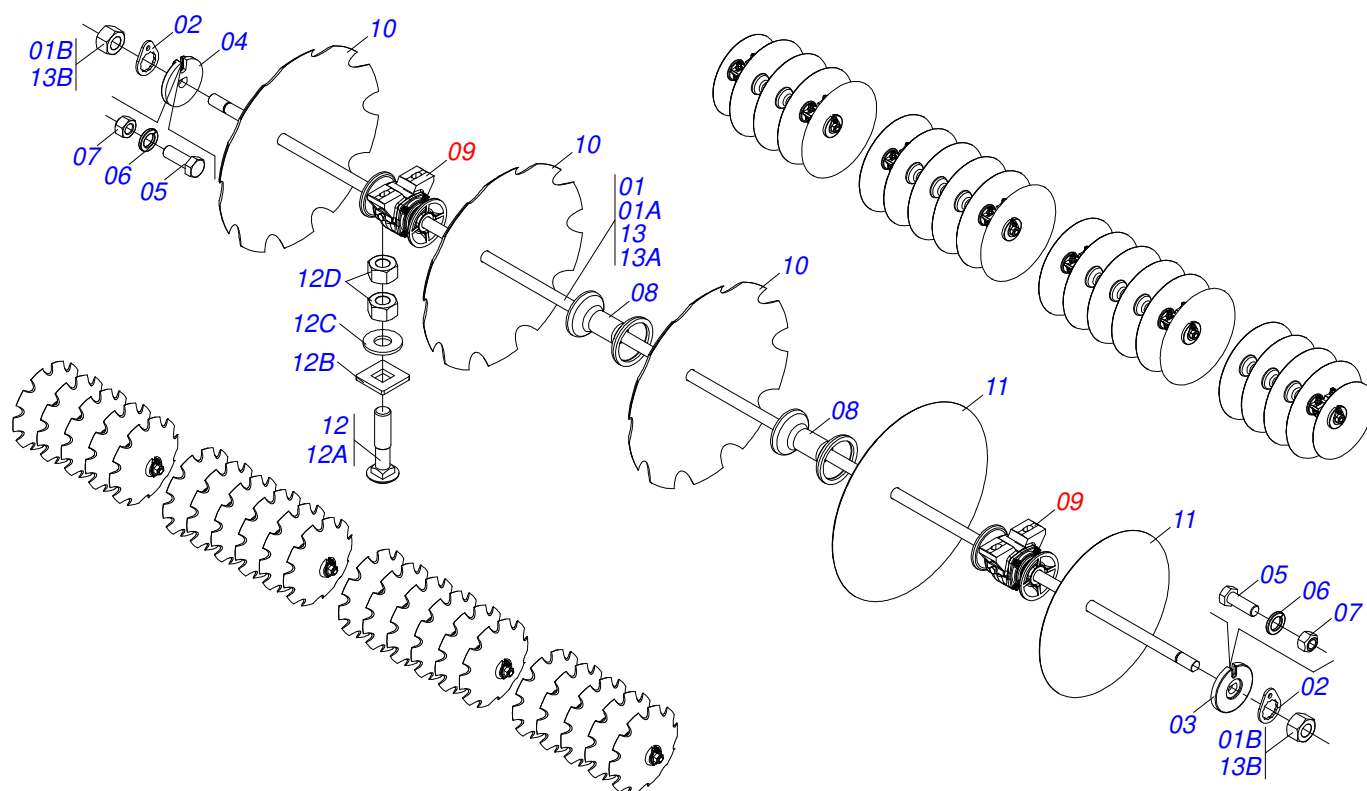

Item	Código	Descrição	Ver Pág.	QT
01	0511049630	EIXO 1.1/2 6FPP X 2095 C/PORCAS		04
01A	0561019198	EIXO 1.1/2 6FPP X 2095		04
01B	0501010110	PORCA 1.1/2 NC 6FPP SEXT 2.3/8 ZN GCRE 16DISCOS		08
02	0501018592	TRAVA PORCA 1.5/8 SEXT 60,0/60,2		08
03	0502010872	TRAVA EIXO INTERNO 1.1/2		04
04	0502010871	TRAVA EIXO EXTERNO 1.1/2		04
05	0503011082	PARAFUSO 1/2 UNC X 1.3/4 CSRT G.5 ZN		08
06	0503010019	ARRUELA PRESSAO 1/2 ZN 1K01556		08
07	0503010060	PORCA SEXTAVADA 1/2 UNC G.5 ZN		08
08	0502010627	SEPARADOR 192,5 C/ FR 1.1/2		28
09	0511041365	MANCAL AGR DM OL 192,5 X 1.1/2 C/P	16	12
09.	0501047055	MANCAL AGRICOLA DM OL 192,5 1.1/2" PR	15	12
10	0602030446	DR24X4,75 C66AF02FR1.9/16" D006 10R		42
10.	0602029416	DR22X4,5 C64AF02FR1.9/16 10REC TATU		22
10..	0602029396	DR22X4,75 C69AF02FR1.9/16 10REC TT		02
11	0601029413	DL22X4,5 C64AF02FR1.9/16 TATU		20
11.	0601027299	DL20X4,5 C57AF02FR1.9/16 TATU		02
12	0501048788	CONJUNTO PECAS IMPLEMENTO 5/8 UNC X 2.1/2 CA		24
12A	0501014177	PARAFUSO 5/8 UNC X 2.1/2 CAPQ G.5 ZN		24
12B	0501010947	TRAVA PARAFUSO 5/8		24
12C	0501012140	ARRUELA LISA 16,50 X 40 X 4,00 ZN		24
12D	0503010013	PORCA SEXTAVADA 5/8 UNC G.5 ZN		48
13	0501044126	EIXO 1.1/2 6FPP X 915 C/PORCAS		04
13A	0511017087	EIXO 1.1/2 6FPP X 915		04
13B	0501010110	PORCA 1.1/2 NC 6FPP SEXT 2.3/8 ZN GCRE 16DISCOS		08