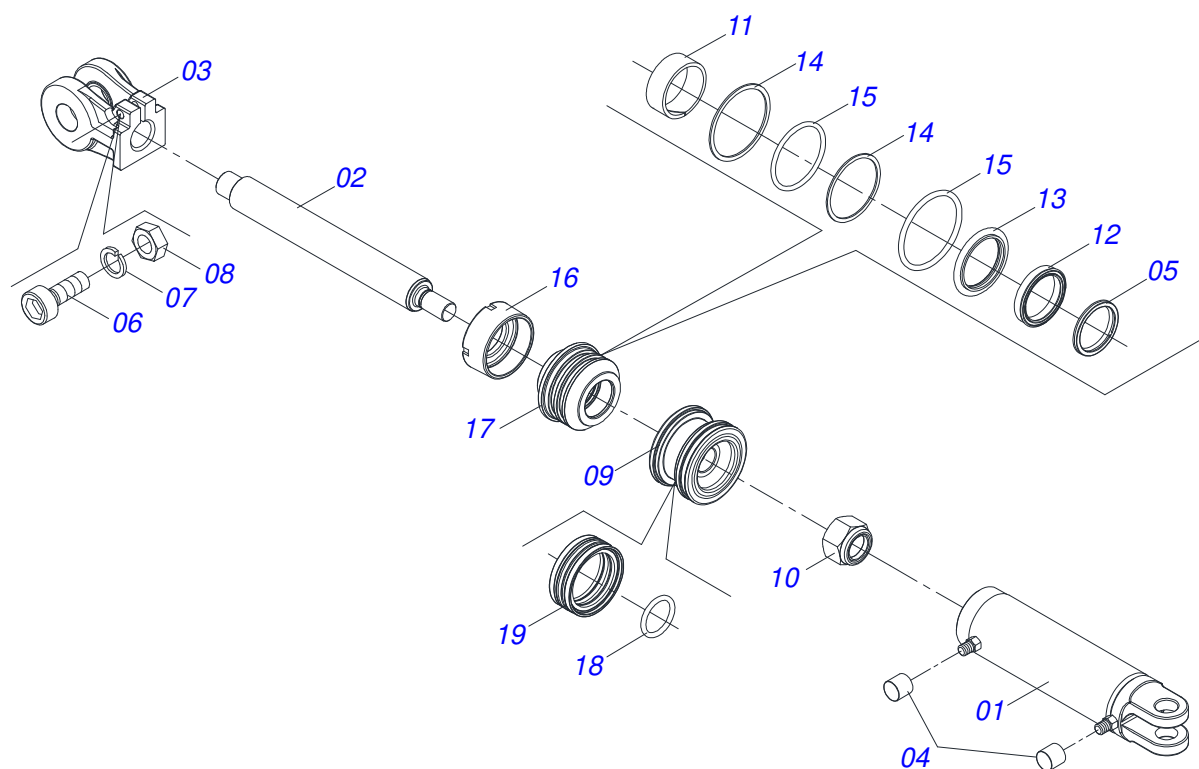

Item	Código	Descrição	Ver Pág.	QT
01	0501060188	BARRA TRAC 1400		01
02	0521061775	ENGATE AO TRATOR GA/GAM/GNL/ATCR		01
03	0501010060	PARAFUSO 1 UNC X 6.1/2 C S G.5 ZN		01
04	0503011438	ARRUELA PRESSAO 1 SA		01
05	0501010059	PORCA SEXTAVADA 1 UNC (PESADA) G.5 ZN		01

Item	Código	Descrição	Ver Pág.	QT
01	0511067334	SUPORTE MANGUEIRA GACR 12 A 28 1G133016		01
02	0503010014	PORCA SEXTAVADA 3/4 UNC (PESADA) G.5 ZN		02
03	0501010322	ARRUELA LISA 20,50 X 46 X 4,00 ZN		02

Item	Código	Descrição	Ver Pág.	QT
01	0503010893	RODA 5,50"X16"X118X6F(17,2X152,4)		01
02	0503010033	CAMARA AR 7.50 X 16		01
03	0503010120	PNEU 7.50X 16 -10LONAS		01

Item	Código	Descrição	Ver Pág.	QT
01	0511059180	CILINDRO HIDRAULICO 50,80 X 101,60 X 515 X 203	8	01
02	0521012538	EIXO JUNCAO 31,75 X 90 FURO 75 ZN		02
03	0503010571	CONTRAPINO 1/4 X 1.1/2		02
04	0503012555	PARAFUSO 7/16 UNC X 2 CS RT G.7 ZN		04
05	0503010180	ARRUELA PRESSAO 7/16 ZN 1K01546		04
06	0502012702	CORPO SUPORTE PRESILHA R7/16		04
07	0501080421	MANGUEIRA 3/8 X 5850 TR-TM		01
08	0501080443	MANGUEIRA 3/8 X 6000 TR-TM		01
09	0501053834	MACHO ENGATE RAPIDO AGRICOLA 1/2 NPT COM TAMPA		02