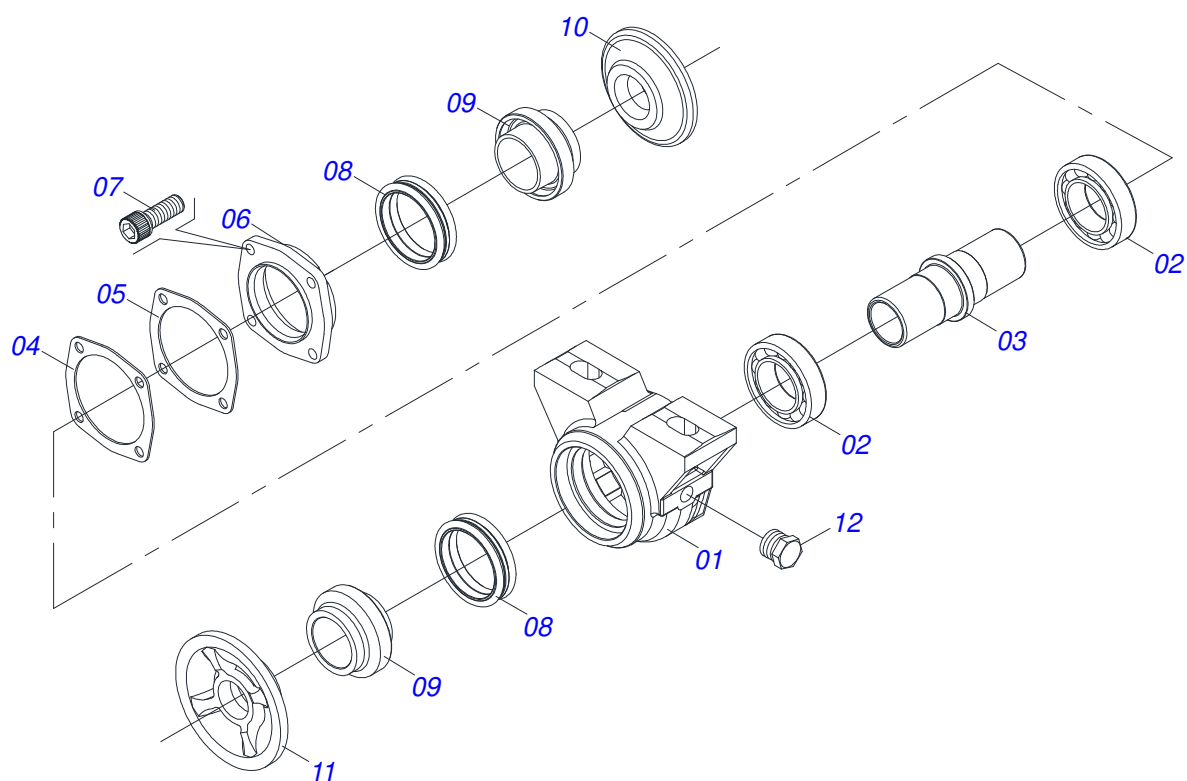

Item	Código	Descrição	Ver Pág.	QT
01	0502010540	CAIXA PARA MANCAL DM MRO - 182		01
02	0503010006	ROLAMENTO 32210 IMP		02
03	0502040061	EIXO MANCAL AGR 182 E 192,5		01
04	0503030013	JUNTA VEDACAO 112 X 90,5 X 0,3		03
05	0503030684	JUNTA VEDACAO 112 X 90,5 X 0,1		02
06	0502020424	TAMPA CAIXA MANCAL AGRICOLA DM O-182/192,225		01
07	0503010134	PARAFUSO 3/8 UNC X 1 C C SI 12.9		04
08	0503030026	RETENTOR LP JB-253		02
09	0502010541	PORTA RETENTOR COM BUCHA MRO-182(30210)		02
10	0502010604	ENC EXT DISCO		01
11	0502010605	ENC INT DISCO		01
12	0503010856	BUJAO R3/8" BSPT		02