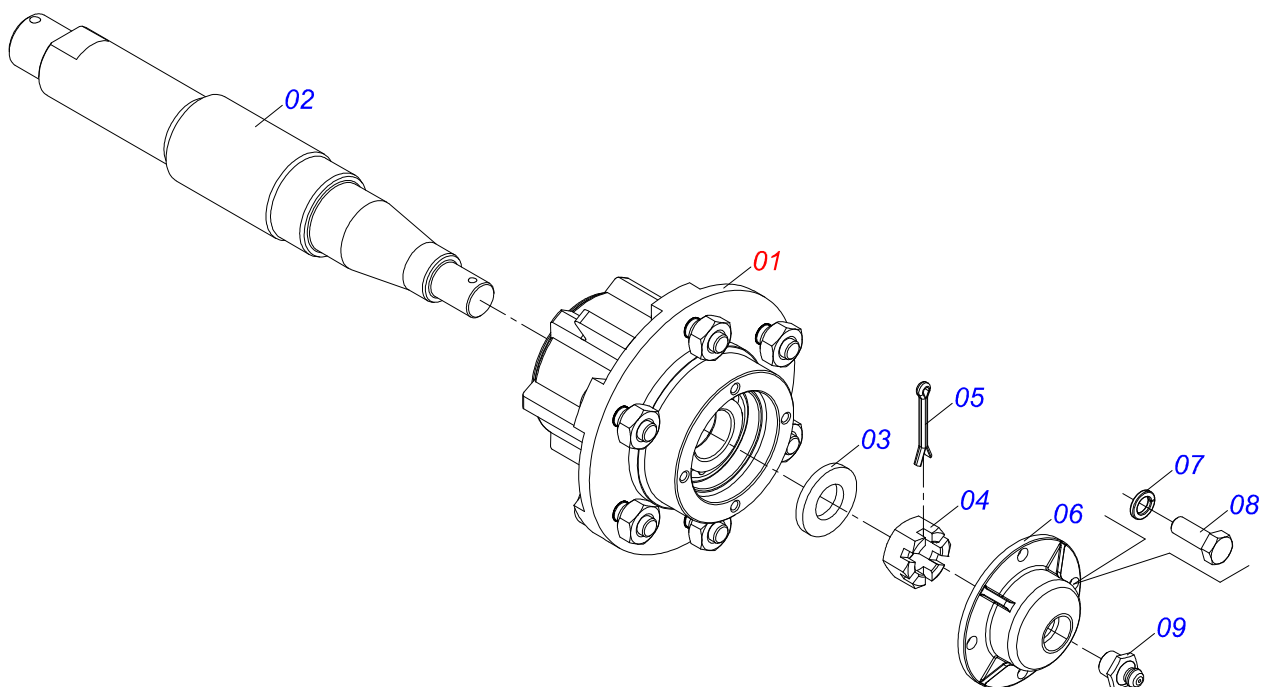

Item	Código	Descrição	Ver Pág.	QT
01	0501051142	CAIXA RODADO COM ROLAMENTO	3	01
02	0521010821	EIXO 63,50 X 420		01
03	0501016545	ARRUELA LISA 26 X 50 X 6,30 ZN		01
04	0503030009	PORCA CASTELO 1 UNS 14FPP X 22 ZN		01
05	0503010018	CONTRAPINO 5/32 X 1.1/2		01
06	0502020591	TAMPA PROTETORA		01
07	0503011444	ARRUELA PRESSAO 5/16 SA		04
08	0503010358	PARAFUSO 5/16 UNC X 7/8 C S G.5 ZN		04
09	0503010002	GRAXEIRA 1800		01