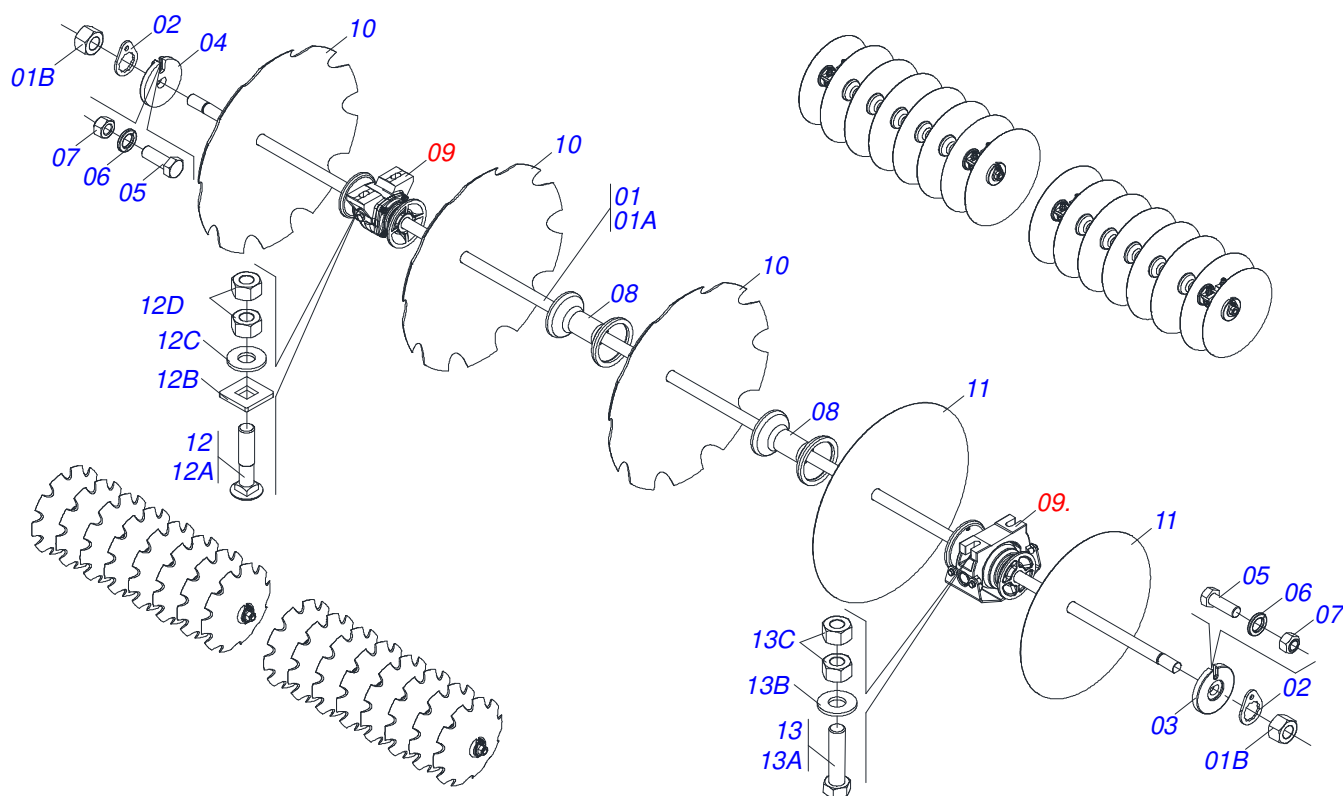

Item	Código	Descrição	Ver Pág.	QT
01	0501042942	EIXO 1.1/4 X 1485 COM PORCAS		04
01A	0501017379	EIXO 1.1/4 X 1485		04
01B	0501010087	PORCA 1.1/4" UNC SEXTAVADA 2 ZN		08
02	0501010455	TRAVA PORCA		08
03	0502010834	TRAVA EIXO INTERNO 1.1/4		04
04	0502010835	TRAVA EIXO EXTERNO 1.1/4		04
05	0503011082	PARAFUSO 1/2 UNC X 1.3/4 CSRT G.5 ZN		08
06	0503010019	ARRUELA PRESSAO 1/2		08
07	0503010060	PORCA SEXTAVADA 1/2 UNC G.5		08
08	0502010549	SEPARADOR 192,5 C/ FR 1.1/4		20
09	0501046922	MANCAL AGRICOLA DM OL 192,5 X 1.1/4 21 IMPLEMENTO		08
09.	0521047189	MANCAL AGRICOLA DM OL 192,5 X 1.1/4 OSCILANTE 25 IMPLEMENTO GN		08
10	0602027340	DR 20 X 3,5 C57AF02FR1.5/16 10R		16
11	0601027301	DL 20 X 3,5 C57AF02FR1.5/16		14
11.	0601025251	DL 18 X 3,5 C45AF02FR1.5/16		02
12	0501058802	CONJUNTO PECAS IMPLEMENTO 5/8 UNC X 2.3/4 CAPQ		16
12A	0503015154	PARAFUSO 5/8 UNC X 2.3/4 CAPQ G.5 ZN		01
12B	0501010947	TRAVA PARAFUSO 5/8		01
12C	0501012140	ARRUELA LISA 16,50 X 40 X 4,00 ZN		01
12D	0503010013	PORCA SEXTAVADA 5/8 UNC G.5 ZN		02
13	0521059224	CONJUNTO PARAFUSO 5/8 UNC X 2.3/4 P/MANCAL OSC		16
13A	0501013233	PARAFUSO 5/8 UNC X 2.3/4 C S G.5 ZN		01
13B	0501012140	ARRUELA LISA 16,50 X 40 X 4,00 ZN		01
13C	0503010013	PORCA SEXTAVADA 5/8 UNC G.5 ZN		02