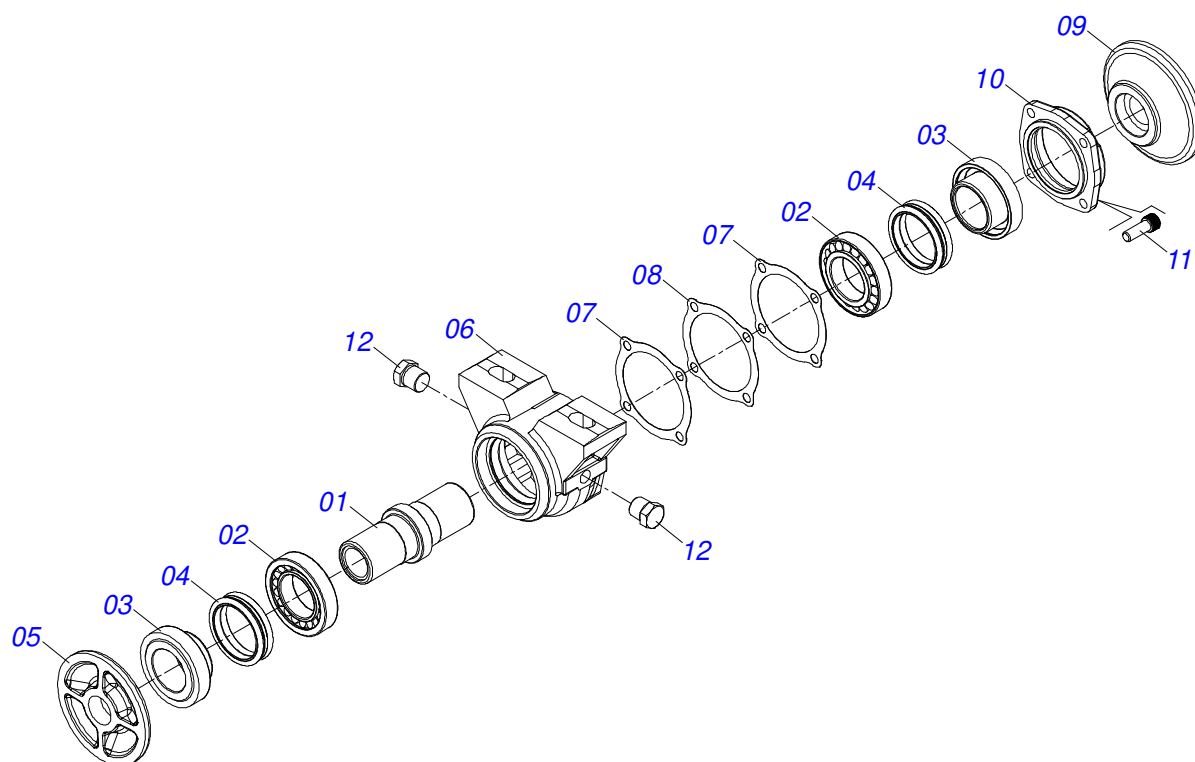

Item	Código	Descrição	Ver Pág.	QT
01	0502040218	EIXO		01
02	0503010111	ROLAMENTO 30210		02
03	0502010541	PORTA RETENTOR COM BUCHA		02
04	0503030026	RETENTOR LP JB-253		02
05	0502010071	ENCOSTO INTERNO DO DISCO		01
06	0502010540	CAIXA PARA MANCAL DM MRO - 182		01
07	0503030013	JUNTA VEDACAO 112 X 90,5 X 0,3		02
08	0503030684	JUNTA VEDACAO 112 X 90,5 X 0,1		01
09	0502010070	ENCOSTO EXTERNO DO DISCO		01
10	0502020424	TAMPA CAIXA MANCAL AGRICOLA DM O-182/192,225		01
11	0503010134	PARAFUSO 3/8 UNC X 1 C C SI 12.9		04
12	0503010856	BUJAO R 3/8 BSPT		02
13	3402301247	OLEO LUBRIFICANTE MINERAL SAE 90 APIGL4		0,11Lts