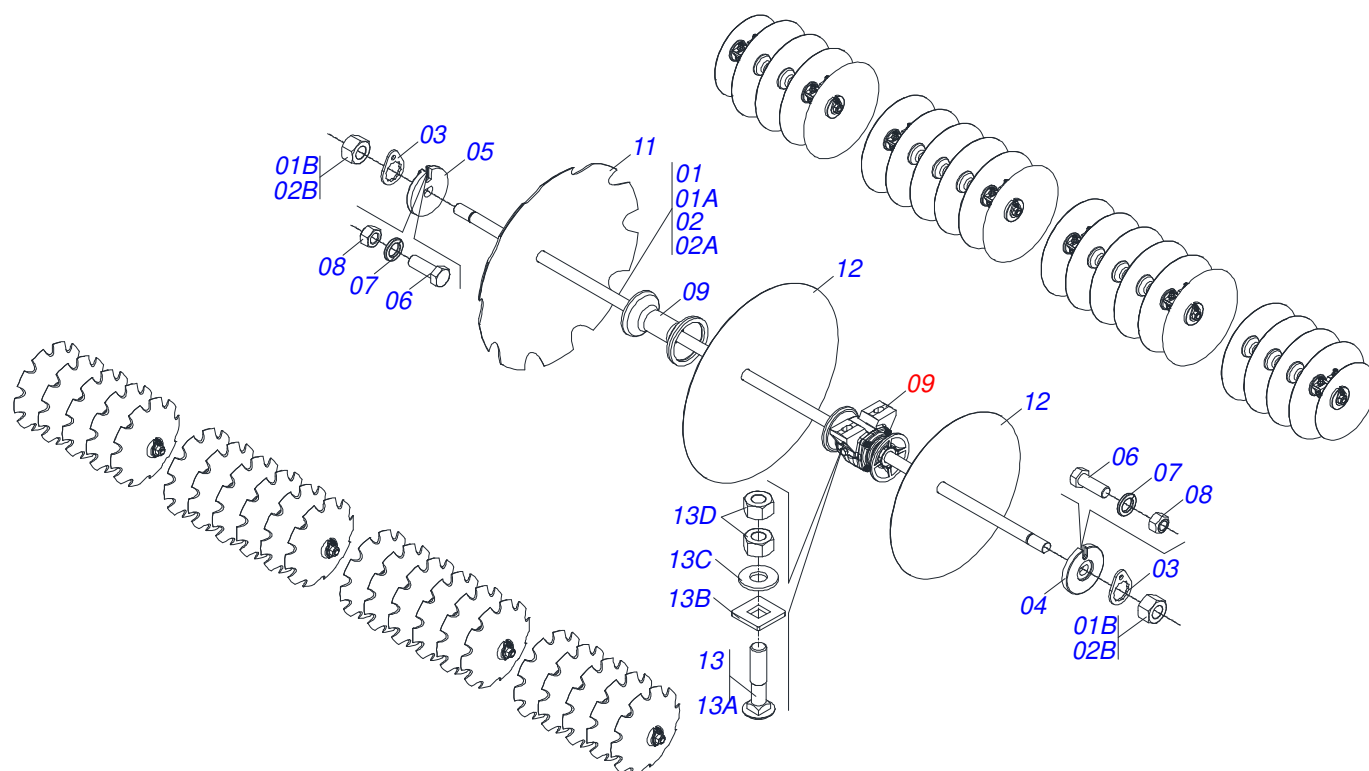

Item	Código	Descrição	Ver Pág.	QT
01	0501042201	EIXO 1.1/4 X 1090 COM PORCAS		04
01A	0501016649	EIXO 1.1/4 X 1090		01
01B	0501010087	PORCA 1.1/4" UNC SEXTAVADA 2 ZN		02
02	0501042202	EIXO 1.1/4 X 1285 COM PORCAS		04
02A	0501016650	EIXO 1.1/4 X 1285		01
02B	0501010087	PORCA 1.1/4" UNC SEXTAVADA 2 ZN		02
03	0501010455	TRAVA PORCA		16
04	0502010834	TRAVA EIXO INTERNO 1.1/4		08
05	0502010835	TRAVA EIXO EXTERNO 1.1/4		08
06	0503011082	PARAFUSO 1/2 UNC X 1.3/4 CSRT G.5 ZN		16
07	0503010019	ARRUELA PRESSAO 1/2		16
08	0503010060	PORCA SEXTAVADA 1/2 UNC G.5		16
09	0502010549	SEPARADOR 192,5 C/ FR 1.1/4		20
10	0501046922	MANCAL AGRICOLA DM OL 192,5 X 1.1/4 21 IMPLEMENTO		16
11	0602029421	DR 22 X 4,5 C64AF02FR1.5/16 10R		26
12	0601029417	DL 22 X 4,5 C64AF02FR1.5/16		24
12.	0601027304	DL 20 X 4,5 C57AF02FR1.5/16		02
13	0501058802	CONJUNTO PECAS IMPLEMENTO 5/8 UNC X 2.3/4 CAPQ		32
13A	0503015154	PARAFUSO 5/8 UNC X 2.3/4 CAPQ G.5 ZN		01
13B	0501010947	TRAVA PARAFUSO 5/8		01
13C	0501012140	ARRUELA LISA 16,50 X 40 X 4,00 ZN		01
13D	0503010013	PORCA SEXTAVADA 5/8 UNC G.5 ZN		02