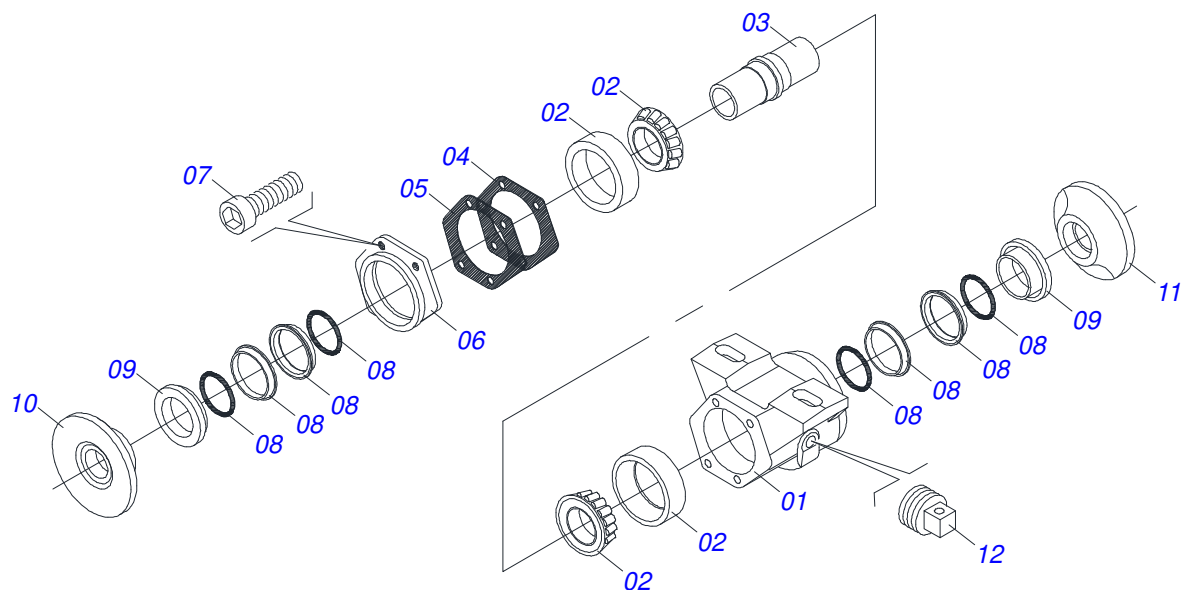

Item	Código	Descrição	Ver Pág.	QT
01	0502010539	CAIXA DM	01	01
02	0503010111	ROLAMENTO 30210	02	02
03	0502040218	EIXO	01	01
04	0503030013	JUNTA VEDACAO 112 X 90,5 X 0,3	02	02
05	0503030684	JUNTA VEDACAO 112 X 90,5 X 0,1	01	01
06	0502020424	TAMPA CAIXA MANCAL AGRICOLA DM O-182/192,225	01	01
07	0503010134	PARAFUSO 3/8 UNC X 1 C C SI 12.9	04	04
08	0503030026	RETENTOR LP JB-253	02	02
09	0502010541	PORTA RETENTOR COM BUCHA	02	02
10	0502010070	ENCOSTO EXTERNO DO DISCO	01	01
11	0502010071	ENCOSTO INTERNO DO DISCO	01	01
12	0503010856	BUJAO R 3/8 BSPT	01	01