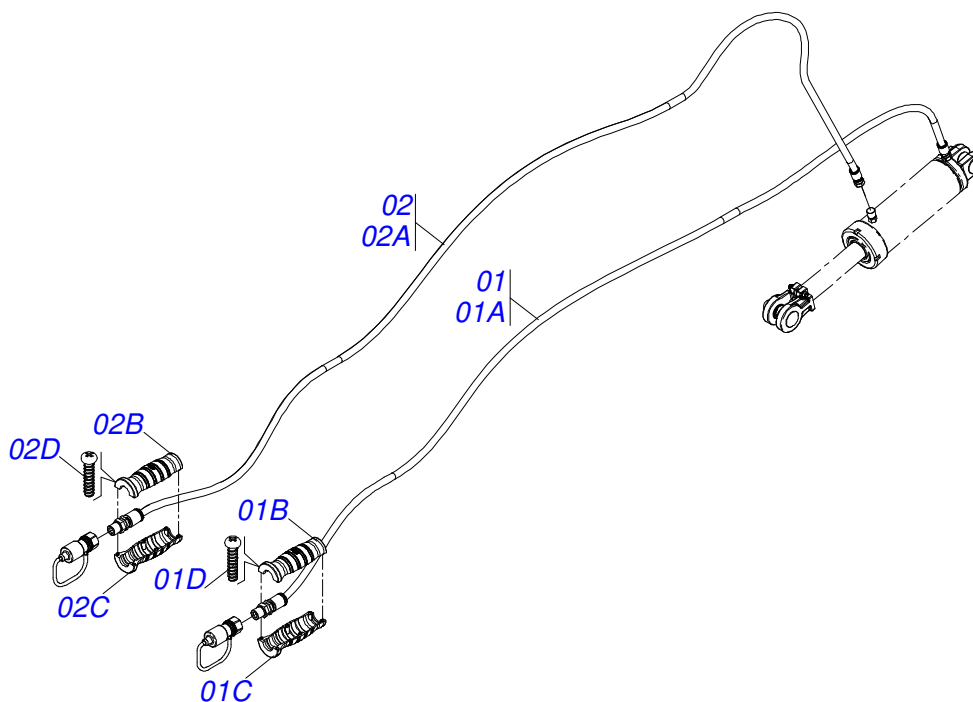

Item	Código	Descrição	Ver Pág.	QT
01	0521056233	MANGUEIRA 3/8 X 6000 TR-TM PRETA/VERMELHA		01
01A	0501080443	MANGUEIRA 3/8 X 6000 TR-TM		01
01B	0503034495	MANOPLA MANGUEIRA HIDRAULICA (VERMELHO)		01
01C	0503034492	MANOPLA MANGUEIRA HIDRAULICA (PRETO)		01
01D	0503018952	PARAFUSO PLASTICO PANELA PH 2,5 X 10 ZB		06
02	0521055893	MANGUEIRA 3/8 X 5850 TR-TM PRETA/AZUL		01
02A	0501080421	MANGUEIRA 3/8 X 5850 TR-TM		01
02B	0503034492	MANOPLA MANGUEIRA HIDRAULICA (PRETO)		01
02C	0503034494	MANOPLA MANGUEIRA HIDRAULICA (AZUL)		01
02D	0503018952	PARAFUSO PLASTICO PANELA PH 2,5 X 10 ZB		06