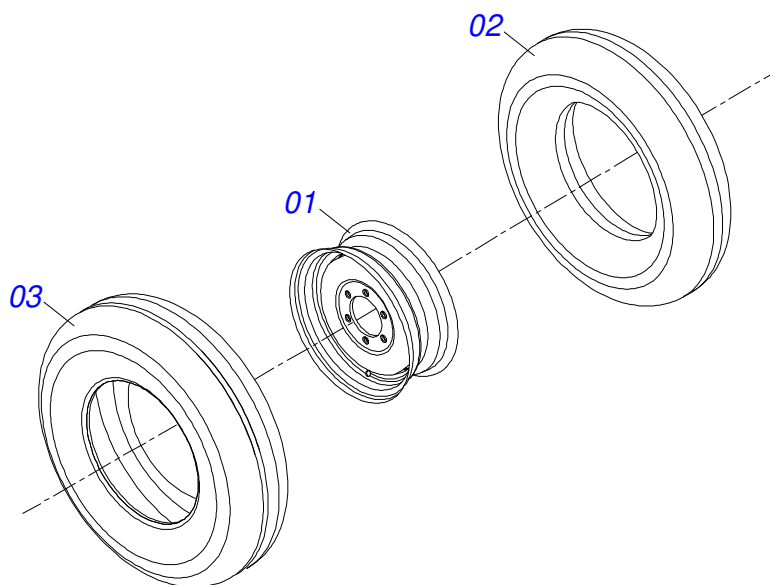

Item	Código	Descrição	Ver Pág.	QT
01	0503010893	RODA 5,50 X 16 X 118 X 6F (17,2 X 152,4)		01
02	0503010033	CAMARA AR 7.50 X 16		01
03	0503010120	PNEU 7.50X 16 -10LONAS		01