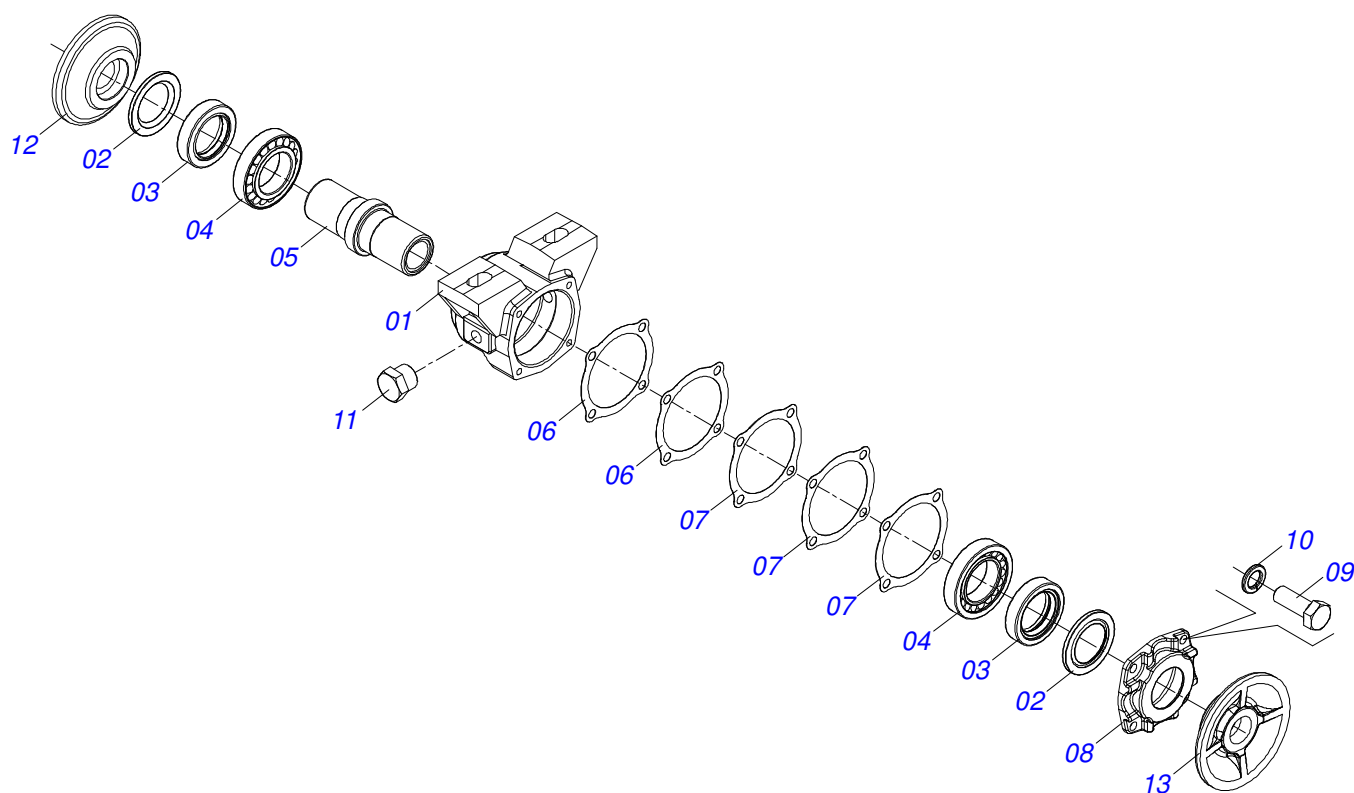

Item	Código	Descrição	Ver Pág.	QT
01	0502020276	CAIXA CM RD		01
02	0503010467	ANEL RASPADOR 01199		02
03	0503012166	RET 5304-BRG (1199-BRG)		02
04	0503010111	ROLAMENTO 30210		02
05	0502040218	EIXO		01
06	0503030684	JUNTA VEDACAO 112 X 90,5 X 0,1		02
07	0503030013	JUNTA VEDACAO 112 X 90,5 X 0,3		03
08	0502020524	TAMPA CX CM RD		01
09	0503010237	PARAFUSO 3/8 UNC X 1 C S G.5		04
10	0503011443	ARRUELA PRESSAO 3/8		04
11	0503010856	BUJAO R 3/8 BSPT		02
12	0502010071	ENCOSTO INTERNO DO DISCO		01
13	0502010070	ENCOSTO EXTERNO DO DISCO		01
14	3402301247	OLEO LUBRIFICANTE MINERAL SAE 90 APIGL4		00