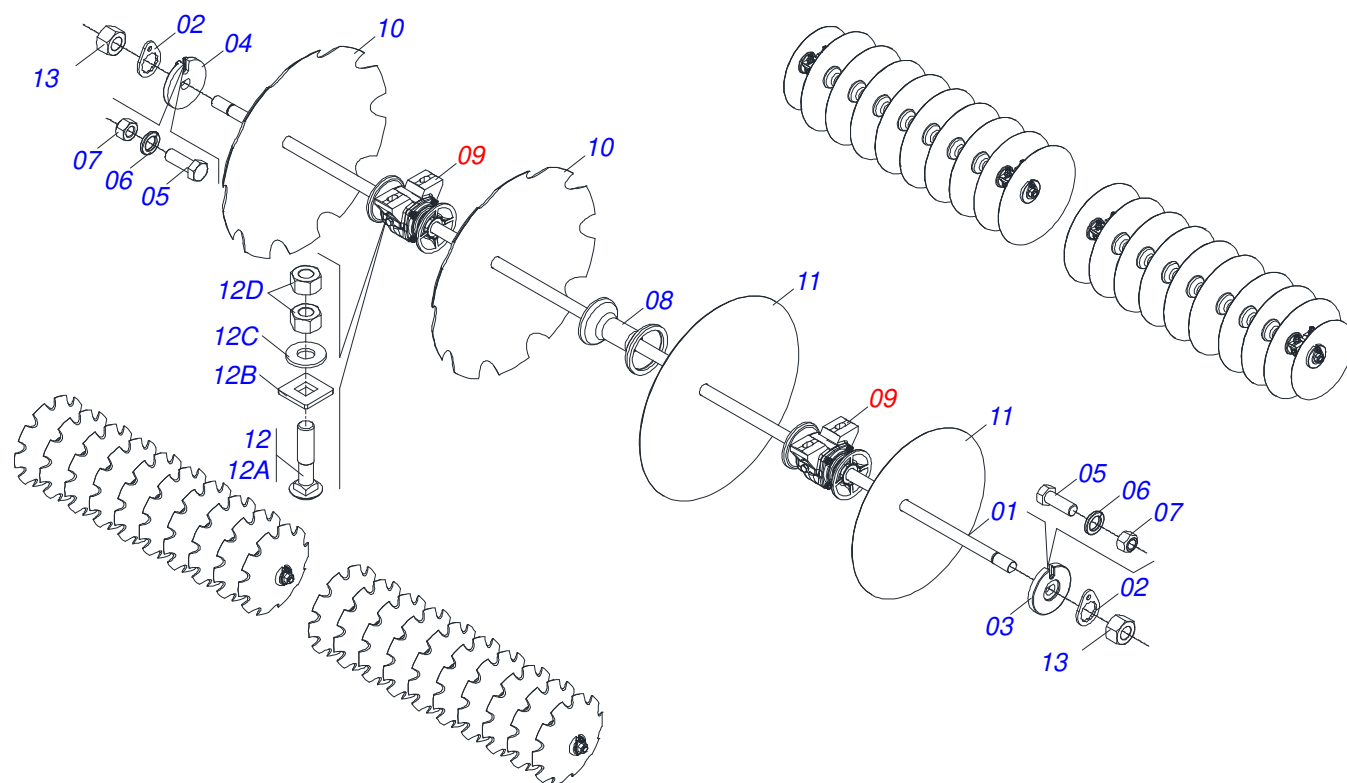

Item	Código	Descrição	Ver Pág.	QT
01	0501015406	EIXO 1.1/4 X 1230		06
02	0501010455	TRAVA PORCA		08
03	0502010834	TRAVA EIXO INTERNO 1.1/4		04
04	0502010835	TRAVA EIXO EXTERNO 1.1/4		04
05	0503011082	PARAFUSO 1/2 UNC X 1.3/4 CSRT G.5 ZN		08
06	0503010019	ARRUELA PRESSAO 1/2		08
07	0503010060	PORCA SEXTAVADA 1/2 UNC G.5		08
08	0502010549	SEPARADOR 192,5 C/ FR 1.1/4		24
09	0501046922	MANCAL AGRICOLA DM OL 192,5 X 1.1/4 21		06
09.	0501042180	MANCAL AGRICOLA DUROMARK OL 192,5 1.1/4 IT	20	12
10	0602029007	DR22X4,5 C74AFPAFR1.5/16 10R TAT/CV		21
11	0601029006	DL22X4,5 C74AFPAFR1.5/16 TATU/CIVEM		19
11.	0601027002	DL20X3,5 C57AFPAFR1.5/16 TATU/CIVEM		02
12	0501048788	CONJUNTO PECAS IMPLEMENTO 5/8 UNC X 2.1/2 CA		24
12A	0501014177	PARAFUSO 5/8 UNC X 2.1/2 CAPQ G.5 ZN		01
12B	0501010947	TRAVA PARAFUSO 5/8		01
12C	0501012140	ARRUELA LISA 16,50 X 40 X 4,00 ZN		01
12D	0503010013	PORCA SEXTAVADA 5/8 UNC G.5 ZN		02
13	0501010087	PORCA 1.1/4" UNC SEXTAVADA 2 ZN		12