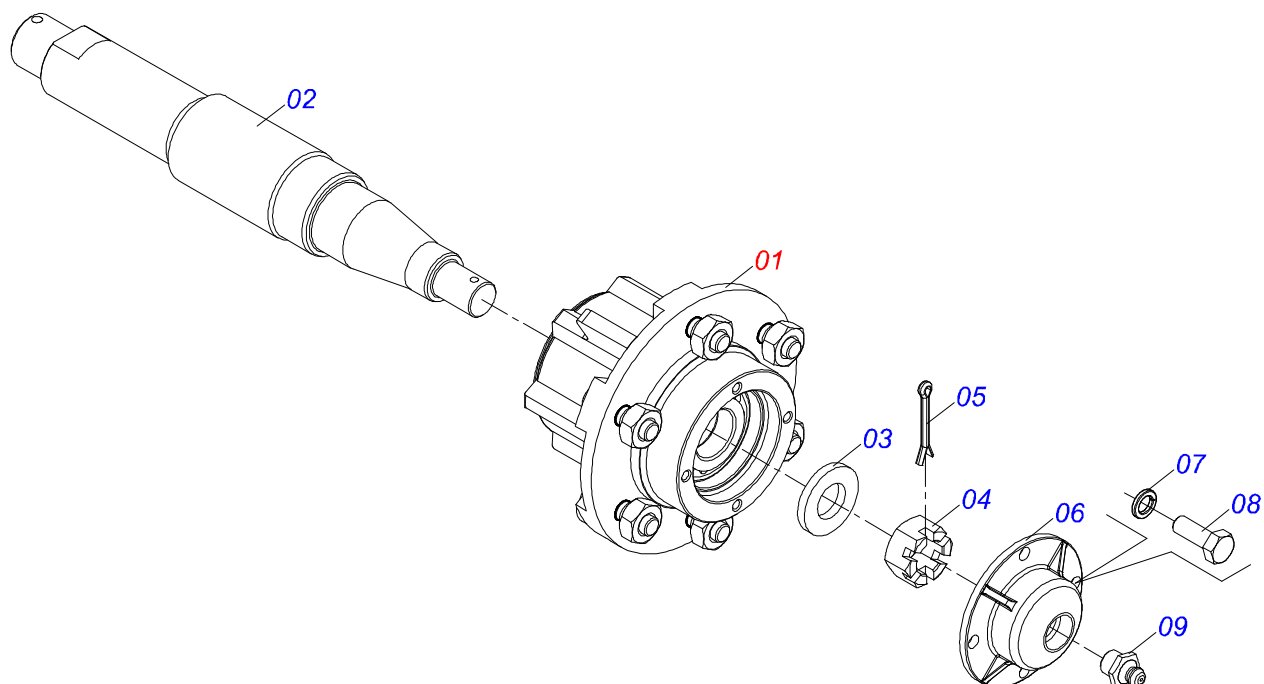

PRODUTOS

0102300185C GNCR 52 X 22 X 4,50 DR DM E 1.1/4 EXP S-0794
0102300122 GNCR 52 X 22 X 4,5DM 8 SAPAT S-0794

ATENÇÃO: IMPORTANTE

A Marchesan S.A. reserva o direito de aperfeiçoar e/ou alterar as características técnicas de seus produtos, sem a obrigação de assim proceder com os já comercializados e sem conhecimento prévio da revenda ou do consumidor. As fotos e desenhos são meramente ilustrativos.

MARCHESAN

INDICE

0909092462	CHASSI COMPLETO - 28/32/36/40/42/44/48/52D	1
0501051634	RODADO SEM PNEU	2
0501051142	CAIXA RODADO COM ROLAMENTO	3
0501041096	BARRA TRACAO COMPLETO	4
0501040257	SUPORTE MANGUEIRA 3/4 X 975 COMPLETO	5
0503060091	RODA COM PNEU 7,50 X 16-10L COMPLETO	6
0503060181	RODA COM PNEU 11L-15 10L 6F COMPLETO	7
0909092463	CIRCUITO HIDRÁULICO - 28/32/36/40/42/44/48/52D	8
0511059180	CILINDRO HIDRAULICO 50,80 X 101,60 X 515 X 203	9
0501053834	MACHO ENGATE RAPIDO 1/2 NPT	10
0503011360	JOGO MANGUEIRA	11
0909094284	SEÇÃO DE DISCOS DIANTEIRO E TRASEIRO - 28D	12
0909092464	SEÇÃO DE DISCOS DIANTEIRO E TRASEIRO - 32D	13
0909092465	SEÇÃO DE DISCOS DIANTEIRO E TRASEIRO - 36D	14
0909092466	SEÇÃO DE DISCOS DIANTEIRO E TRASEIRO - 40D	15
0909095978	SEÇÃO DE DISCOS DIANTEIRO E TRASEIRO - 42D	16
0909092467	SEÇÃO DE DISCOS DIANTEIRO E TRASEIRO - 44D	17
0909095979	SEÇÃO DE DISCOS DIANTEIRO E TRASEIRO - 48D	18
0909095793	SEÇÃO DE DISCOS DIANTEIRO E TRASEIRO - 52D	19
0501042180	MANCAL AGRICOLA DUROMARK OL 192,5 1.1/4 IT	20
0501046922	MANCAL AGRICOLA DM OL 192,5 X 1.1/4 IMPLEMENTO	21
0501046913	MANCAL AGRICOLA CM GX 192,5 1.1/4 PR	22
0501046931	MANCAL AGRICOLA CM RD 192,5 X 1.1/4 IMPLEMENTO GN	23
0511041257	MANCAL AGRICOLA DM OL 192,5 X 1.1/4 COM PROTEÇÃO IMP	24
0521047189	MANCAL AGRICOLA DM OL 192,5 X 1.1/4 OSCILANTE IMPLEMENTO GN	25
0521050842	MANCAL AGRICOLA DMO 192,5 X 1.1/4 IMPLEMENTO	26