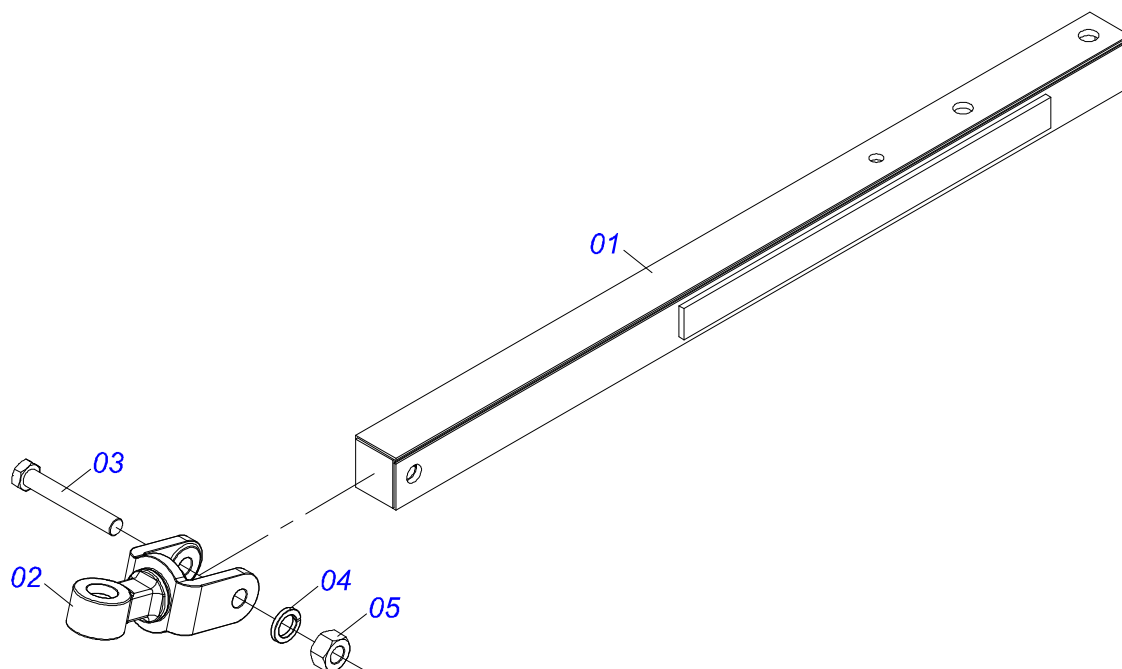

Item	Código	Descrição	Ver Pág.	QT
01	0501060188	BARRA DE TRAÇÃO 1400		01
02	0521061775	ENGATE AO TRATOR		01
03	0501010060	PARAFUSO 1 UNC X 6.1/2 C S G.5		01
04	0503011438	ARRUELA PRESSAO 1		01
05	0501010059	PORCA SEXTAVADA 1 UNC (PESADA) G.5 ZN		01