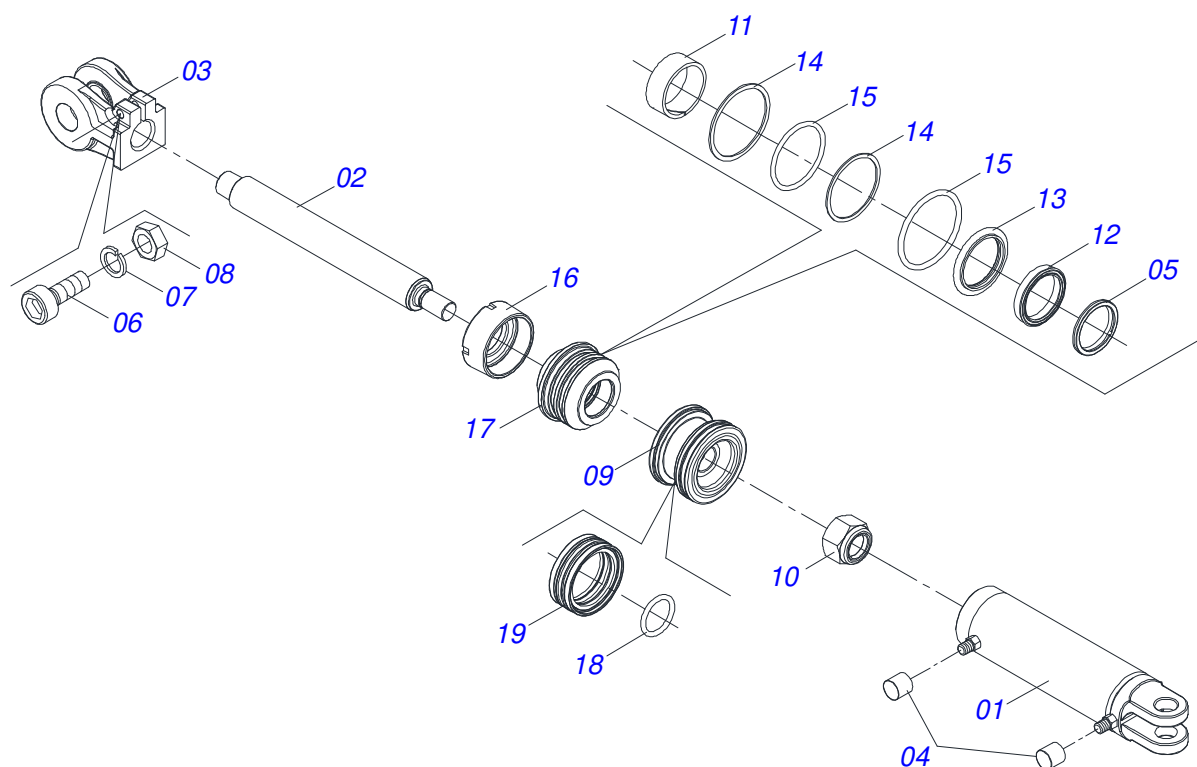

Item	Código	Descrição	Ver Pág.	QT
01	0511067334	SUPORTE MANGUEIRA		01
02	0503010014	PORCA SEXTAVADA 3/4 UNC (PESADA) G.5 ZN		02
03	0501010322	ARRUELA LISA 20,50 X 46 X 4,00 ZN		02

Item	Código	Descrição	Ver Pág.	QT
01	0503010893	RODA 5,50 X 16 X 118 X 6F (17,2 X 152,4)		01
02	0503010033	CAMARA AR 7.50 X 16		01
03	0503010120	PNEU 7.50X 16 -10LONAS		01

Item	Código	Descrição	Ver Pág.	QT
01	0503010858	PNEU 11L-15 10L		01
02	0503011468	RODA 10LB X 15 X 6F X 152,4		01
03	0503010860	CAMARA AR 11L 15		01

Item	Código	Descrição	Ver Pág.	QT
01	0511059180	CILINDRO HIDRAULICO 50,80 X 101,60 X 515 X 203	9	01
02	0521012538	EIXO JUNCAO 31,75 X 90 FURO 75 ZN		02
03	0503010571	CONTRAPINO 1/4" X 1.1/2"		02
04	0503012555	PARAFUSO 7/16" UNC X 2" CS RT G.7		04
05	0503010180	ARRUELA PRESSAO 7/16		04
06	0502012702	CORPO SUPORTE PRESILHA R7/16		04
07	0501080421	MANGUEIRA 3/8 X 5850 TR-TM		01
08	0501080443	MANGUEIRA 3/8 X 6000 TR-TM		01
09	0501053834	MACHO ENGATE RAPIDO 1/2 NPT	10	02