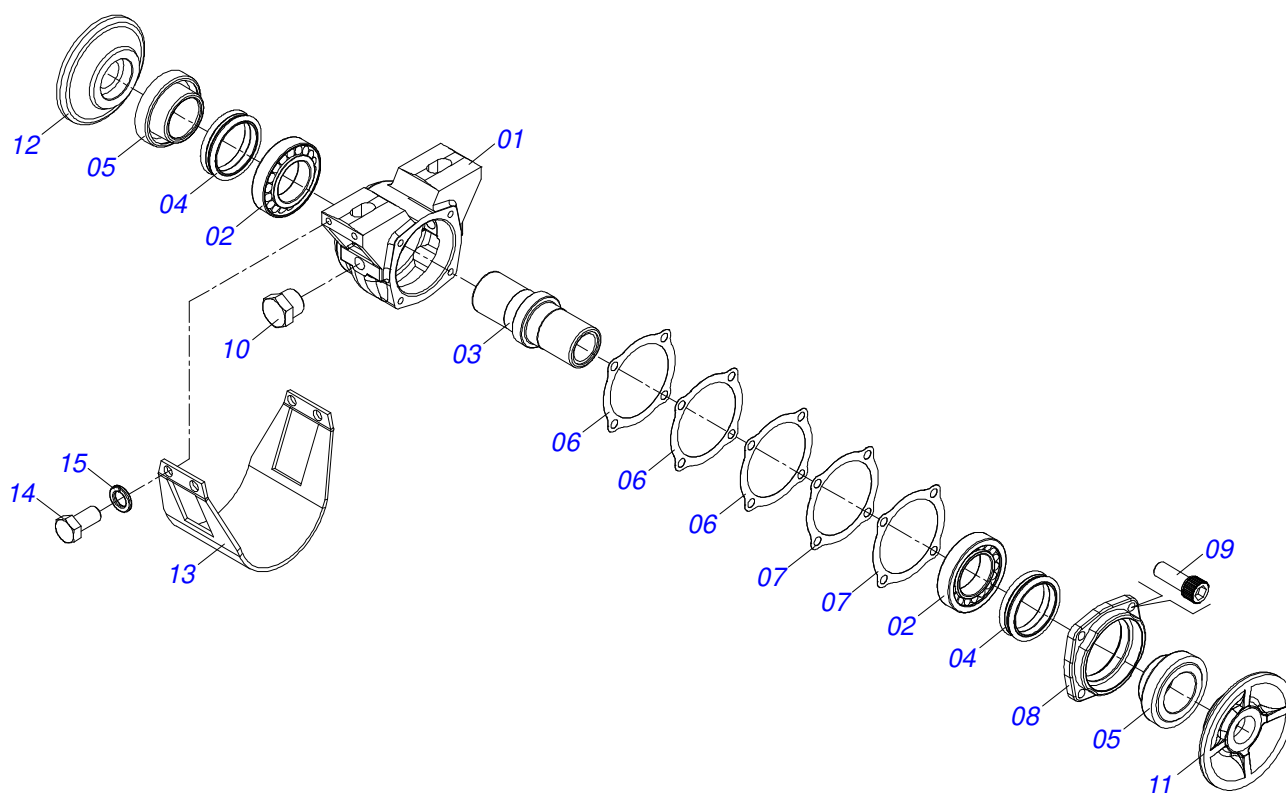

Item	Código	Descrição	Ver Pág.	QT
01	0502011751	CAIXA MANCAL DM COM FURO PARA CAPA		01
02	0503013326	ROL 30210 NAC		02
03	0502040218	EIXO		01
04	0503030026	RETENTOR LP JB-253		02
05	0502010541	PORTA RETENTOR COM BUCHA		02
06	0503030013	JUNTA VEDACAO 112 X 90,5 X 0,3		03
07	0503030684	JUNTA VEDACAO 112 X 90,5 X 0,1		02
08	0502020424	TAMPA CAIXA MANCAL AGRICOLA DM O-182/192,225		01
09	0503010134	PARAFUSO 3/8 UNC X 1 C C SI 12.9		04
10	0503010856	BUJAO R 3/8 BSPT		02
11	0502010070	ENCOSTO EXTERNO DO DISCO		01
12	0502010071	ENCOSTO INTERNO DO DISCO		01
13	0511010829	CAPA PROTECAO MANCAL MRO 192,5/225 1.1/2		01
14	0503011334	PARAFUSO 3/8 UNC X 3/4 CS G.5		04
15	0503010025	ARRUELA PRESSAO 3/8		04
16	3402301247	OLEO LUBRIFICANTE MINERAL SAE 90 APIGL4		00