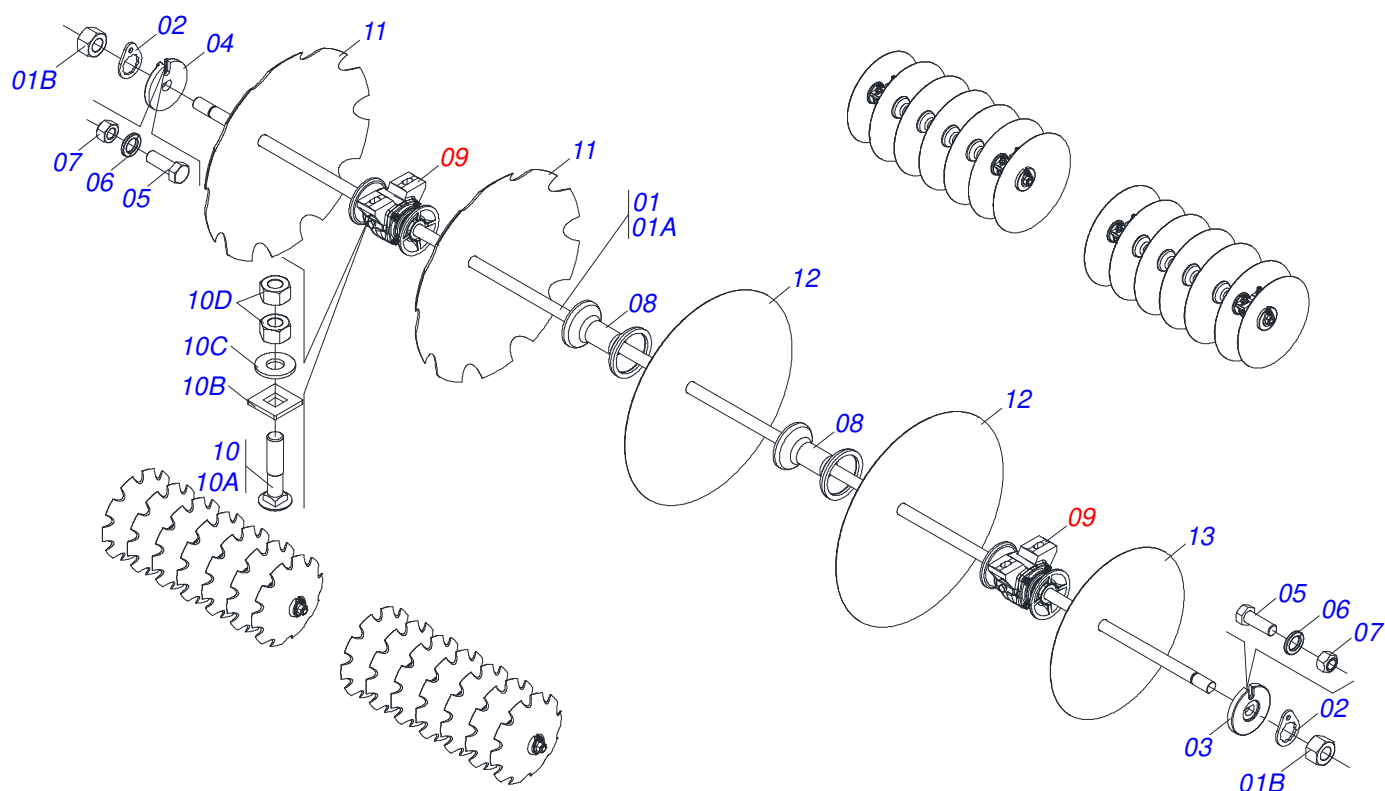

Item	Código	Descrição	Ver Pág.	QT
01	0501042202	EIXO 1.1/4 X 1285 COM PORCAS		04
01A	0501016650	EIXO 1.1/4 X 1285		04
01B	0501010087	PORCA 1.1/4" UNC SEXTAVADA 2 ZN		08
02	0501010455	TRAVA PORCA		08
03	0502010834	TRAVA EIXO INTERNO 1.1/4		04
04	0502010835	TRAVA EIXO EXTERNO 1.1/4		04
05	0503011082	PARAFUSO 1/2 UNC X 1.3/4 CSRT G.5 ZN		08
06	0503010019	ARRUELA PRESSAO 1/2		08
07	0503010060	PORCA SEXTAVADA 1/2 UNC G.5		08
08	0502010549	SEPARADOR 192,5 C/ FR 1.1/4		16
09	0501046922	MANCAL AGRICOLA DM OL 192,5 X 1.1/4 21		08
09.	0501046913	MANCAL AGRICOLA CM GX 192,5 1.1/4 PR	22	08
09..	0501046931	MANCAL AGRICOLA CM RD 192,5 X 1.1/4 23		08
09...	0511041257	MANCAL AGRICOLA DM OL 192,5 X 1.1/4 COM 24		08
10	0501058802	CONJUNTO PECAS IMPLEMENTO 5/8 UNC X 2.3/4 CAPQ		16
10A	0503015154	PARAFUSO 5/8 UNC X 2.3/4 CAPQ G.5 ZN		16
10B	0501010947	TRAVA PARAFUSO 5/8		16
10C	0501012140	ARRUELA LISA 16,50 X 40 X 4,00 ZN		16
10D	0503010013	PORCA SEXTAVADA 5/8 UNC G.5 ZN		32
11	0602030336	DR 24 X 4,75 C76AF02FR1.5/16 10R		14
11.	0602029420	DR 22 X 3,5 C64AF02FR1.5/16 D126 10R		14
11..	0602029421	DR 22 X 4,5 C64AF02FR1.5/16 10R		14
11...	0602027340	DR 20 X 3,5 C57AF02FR1.5/16 10R		16
11....	0602027342	DR 20 X 4,5 C57AF02FR1.5/16 10R		14
11.....	0602025261	DR 18 X 3,5 C45AF02FR1.5/16 9R		02
12	0601031042	DL 24 X 4,75 C76AF02FR1.5/16		12
12.	0601029417	DL 22 X 4,5 C64AF02FR1.5/16		12
12..	0601029418	DL 22 X 3,5 C64AF02FR1.5/16 D126		12