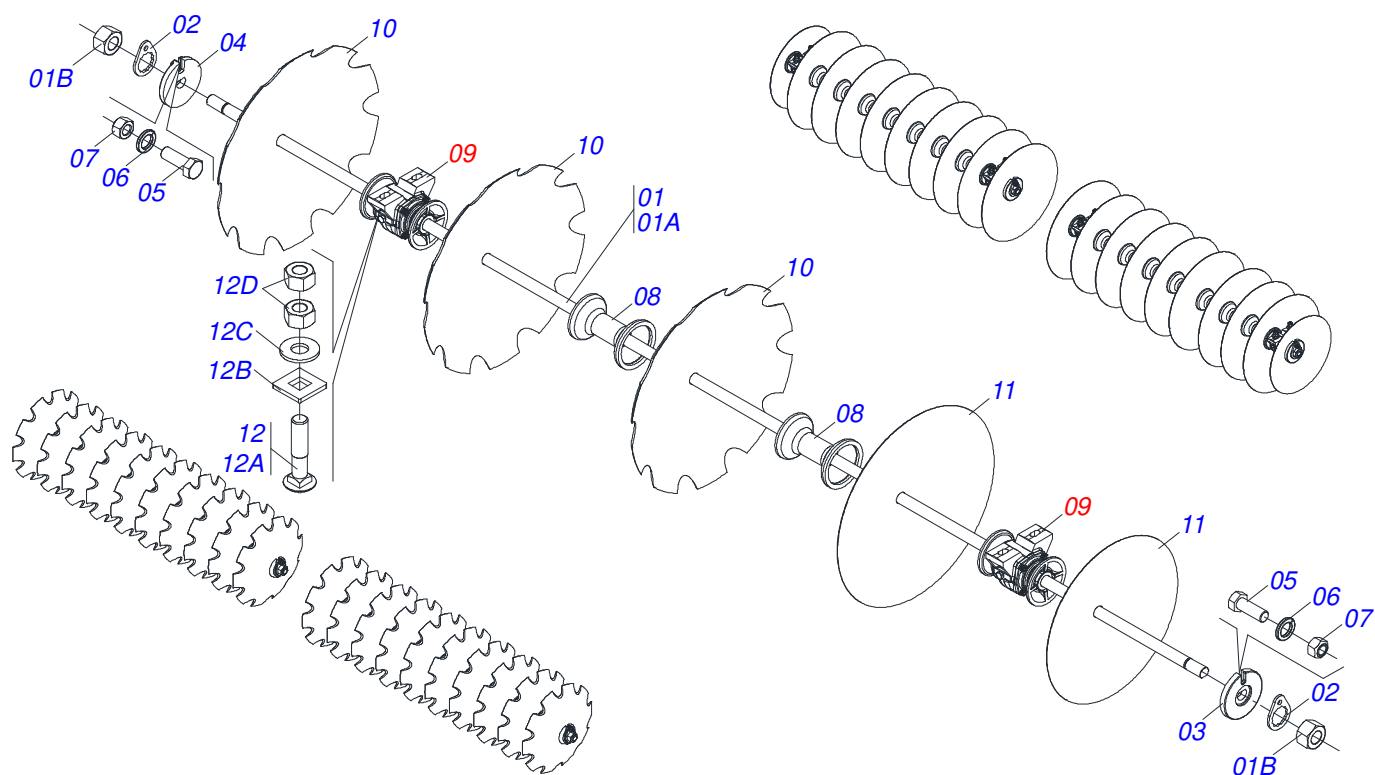

Item	Código	Descrição	Ver Pág.	QT
01	0501042947	EIXO 1.1/4 X 1880 COM PORCAS		04
01A	0501017377	EIXO 1.1/4 X 1880		04
01B	0501010087	PORCA 1.1/4" UNC SEXTAVADA 2 ZN		08
02	0501010455	TRAVA PORCA		08
03	0502010834	TRAVA EIXO INTERNO 1.1/4		04
04	0502010835	TRAVA EIXO EXTERNO 1.1/4		04
05	0503011082	PARAFUSO 1/2 UNC X 1.3/4 CSRT G.5 ZN		08
06	0503010019	ARRUELA PRESSAO 1/2		08
07	0503010060	PORCA SEXTAVADA 1/2 UNC G.5		08
08	0502010549	SEPARADOR 192,5 C/ FR 1.1/4		24
09	0501046922	MANCAL AGRICOLA DM OL 192,5 X 1.1/4 21		12
09.	0501046913	MANCAL AGRICOLA CM GX 192,5 1.1/4 PR	22	12
10	0602029421	DR 22 X 4,5 C64AF02FR1.5/16 10R		20
10.	0602027342	DR 20 X 4,5 C57AF02FR1.5/16 10R		02
11	0601029417	DL 22 X 4,5 C64AF02FR1.5/16		18
11.	0601027301	DL 20 X 3,5 C57AF02FR1.5/16		02
12	0501058802	CONJUNTO PECAS IMPLEMENTO 5/8 UNC X 2.3/4 CAPQ		24
12A	0503015154	PARAFUSO 5/8 UNC X 2.3/4 CAPQ G.5 ZN		01
12B	0501010947	TRAVA PARAFUSO 5/8		01
12C	0501012140	ARRUELA LISA 16,50 X 40 X 4,00 ZN		01
12D	0503010013	PORCA SEXTAVADA 5/8 UNC G.5 ZN		02