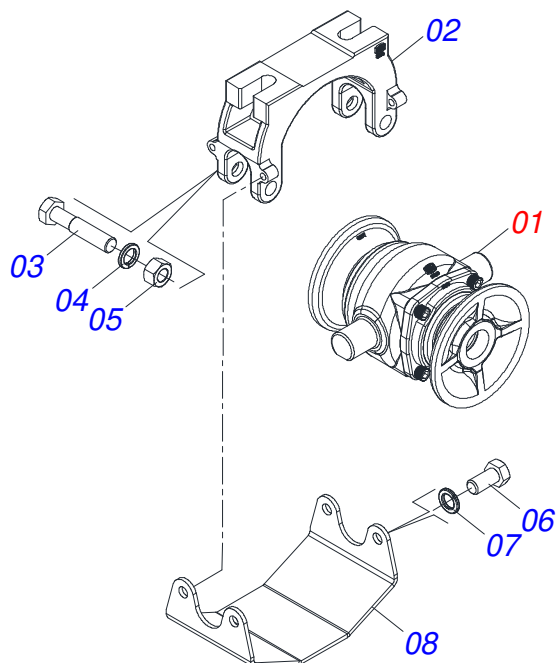

Item	Código	Descrição	Ver Pág.	QT
01	0521050842	MANCAL AGRICOLA DMO 192,5 X 1.1/4 IMPLEMENTO	26	01
02	0502012854	SUPORTE MANCAL AGRICOLA DM OL OSCILANTE 182/192,5		01
03	0501011541	PARAFUSO 5/8 UNC X 3 CS G.5 ZN1K28066		02
04	0503010027	ARRUELA PRESSAO 5/8 ZN		02
05	0503010013	PORCA SEXTAVADA 5/8 UNC G.5 ZN		02
06	0503011334	PARAFUSO 3/8 UNC X 3/4 CS G.5		04
07	0503010025	ARRUELA PRESSAO 3/8		04
08	0581014143	CAPA PROTETORA MANCAIS OSCILANTE 182/192/225		01