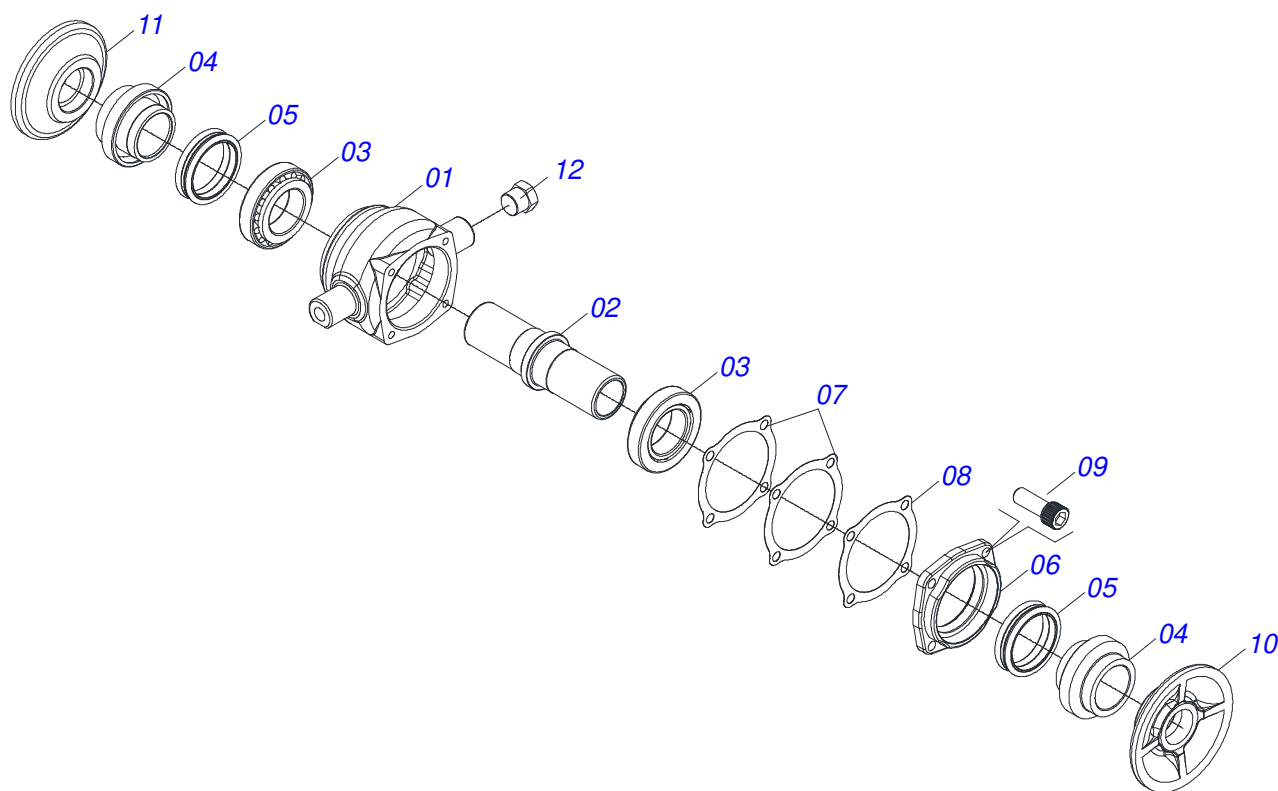

Item	Código	Descrição	Ver Pág.	QT
01	0502012839	CAIXA MANCAL AGRICOLA DM OL OSCILANTE 182/192,5		01
02	0502040060	EIXO CM/DM 182/192,5 SKF 32210		01
03	0503010006	ROLAMENTO 32210 IMPORTADO		02
04	0502010541	PORTA RETENTOR COM BUCHA		02
05	0503030026	RETENTOR LP JB-253		02
06	0502020424	TAMPA CAIXA MANCAL AGRICOLA DM O-182/192,225		01
07	0503030013	JUNTA VEDACAO 112 X 90,5 X 0,3		02
08	0503030684	JUNTA VEDACAO 112 X 90,5 X 0,1		01
09	0503010134	PARAFUSO 3/8 UNC X 1 C C SI 12.9		04
10	0502010070	ENCOSTO EXTERNO DO DISCO		01
11	0502010071	ENCOSTO INTERNO DO DISCO		01
12	0503010856	BUJAO R 3/8 BSPT		02
13	3402301247	OLEO LUBRIFICANTE MINERAL SAE 90 APIGL4		00