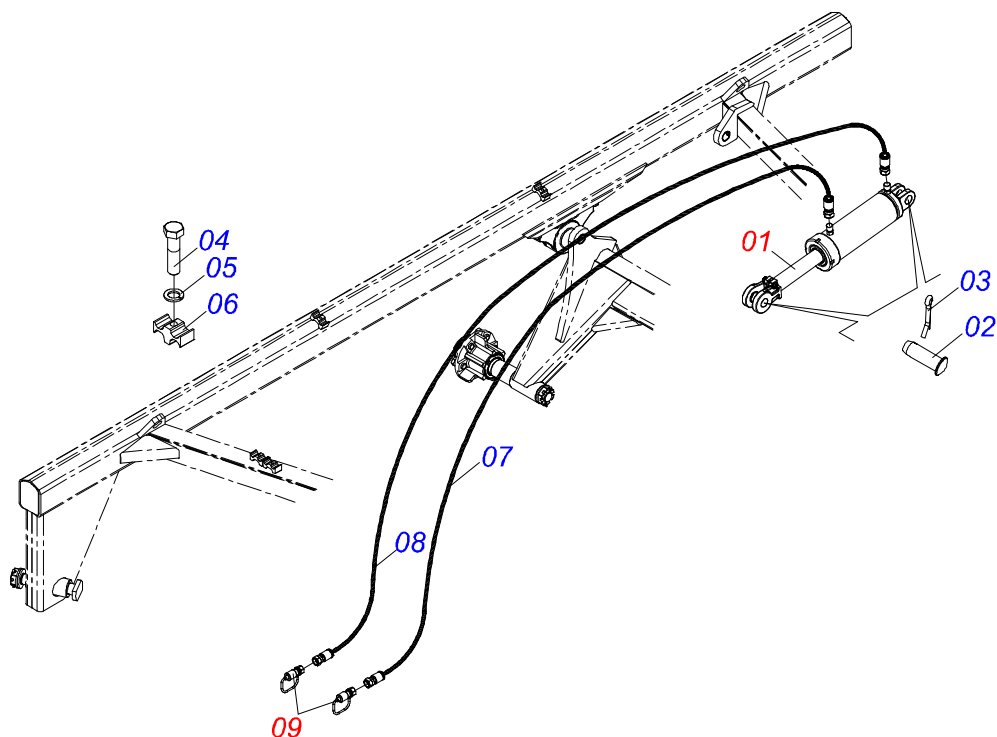

Item	Código	Descrição	Ver Pág.	QT
01	0511059180	CILINDRO HIDRAULICO 50,80 X 101,60 X 515 X 203	9	01
02	0521012538	EIXO JUNCAO 31,75 X 90 FURO 75 ZN		02
03	0503010571	CONTRAPINO 1/4" X 1.1/2"		02
04	0503012555	PARAFUSO 7/16" UNC X 2" CS RT G.7		04
05	0503010180	ARRUELA PRESSAO 7/16		04
06	0502012702	CORPO SUPORTE PRESILHA R7/16		04
07	0501080421	MANGUEIRA 3/8 X 5850 TR-TM		01
08	0501080443	MANGUEIRA 3/8 X 6000 TR-TM		01
09	0501053834	MACHO ENGATE RAPIDO 1/2 NPT	10	02