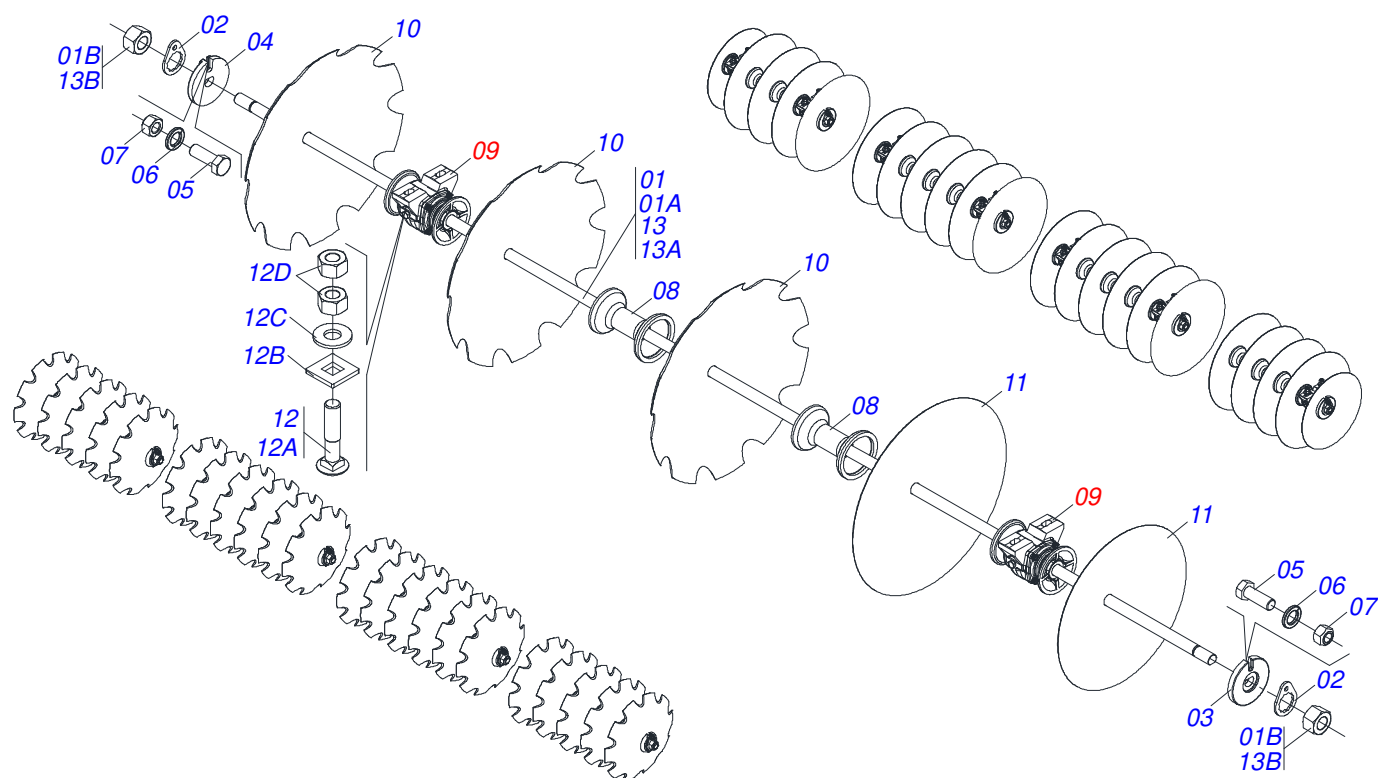

Item	Código	Descrição	Ver Pág.	QT
01	0501042201	EIXO 1.1/4 X 1090 COM PORCAS		04
01A	0501016649	EIXO 1.1/4 X 1090		04
01B	0501010087	PORCA 1.1/4" UNC SEXTAVADA 2 ZN		08
02	0501010455	TRAVA PORCA		16
03	0502010834	TRAVA EIXO INTERNO 1.1/4		08
04	0502010835	TRAVA EIXO EXTERNO 1.1/4		08
05	0503011082	PARAFUSO 1/2 UNC X 1.3/4 CSRT G.5 ZN		16
06	0503010019	ARRUELA PRESSAO 1/2		16
07	0503010060	PORCA SEXTAVADA 1/2 UNC G.5		16
08	0502010549	SEPARADOR 192,5 C/ FR 1.1/4		20
09	0501046922	MANCAL AGRICOLA DM OL 192,5 X 1.1/4 21 IMPLEMENTO		16
10	0602029421	DR 22 X 4,5 C64AF02FR1.5/16 10R		22
10.	0602027342	DR 20 X 4,5 C57AF02FR1.5/16 10R		02
11	0601029417	DL 22 X 4,5 C64AF02FR1.5/16		20
11.	0601027301	DL 20 X 3,5 C57AF02FR1.5/16		02
12	0501058802	CONJUNTO PECAS IMPLEMENTO 5/8 UNC X 2.3/4 CAPQ		32
12A	0503015154	PARAFUSO 5/8 UNC X 2.3/4 CAPQ G.5 ZN		01
12B	0501010947	TRAVA PARAFUSO 5/8		01
12C	0501012140	ARRUELA LISA 16,50 X 40 X 4,00 ZN		01
12D	0503010013	PORCA SEXTAVADA 5/8 UNC G.5 ZN		02
13	0501042262	EIXO 1.1/4 X 890 COM PORCAS		04
13A	0501016647	EIXO 1.1/4 X 890		01
13B	0501010087	PORCA 1.1/4" UNC SEXTAVADA 2 ZN		02