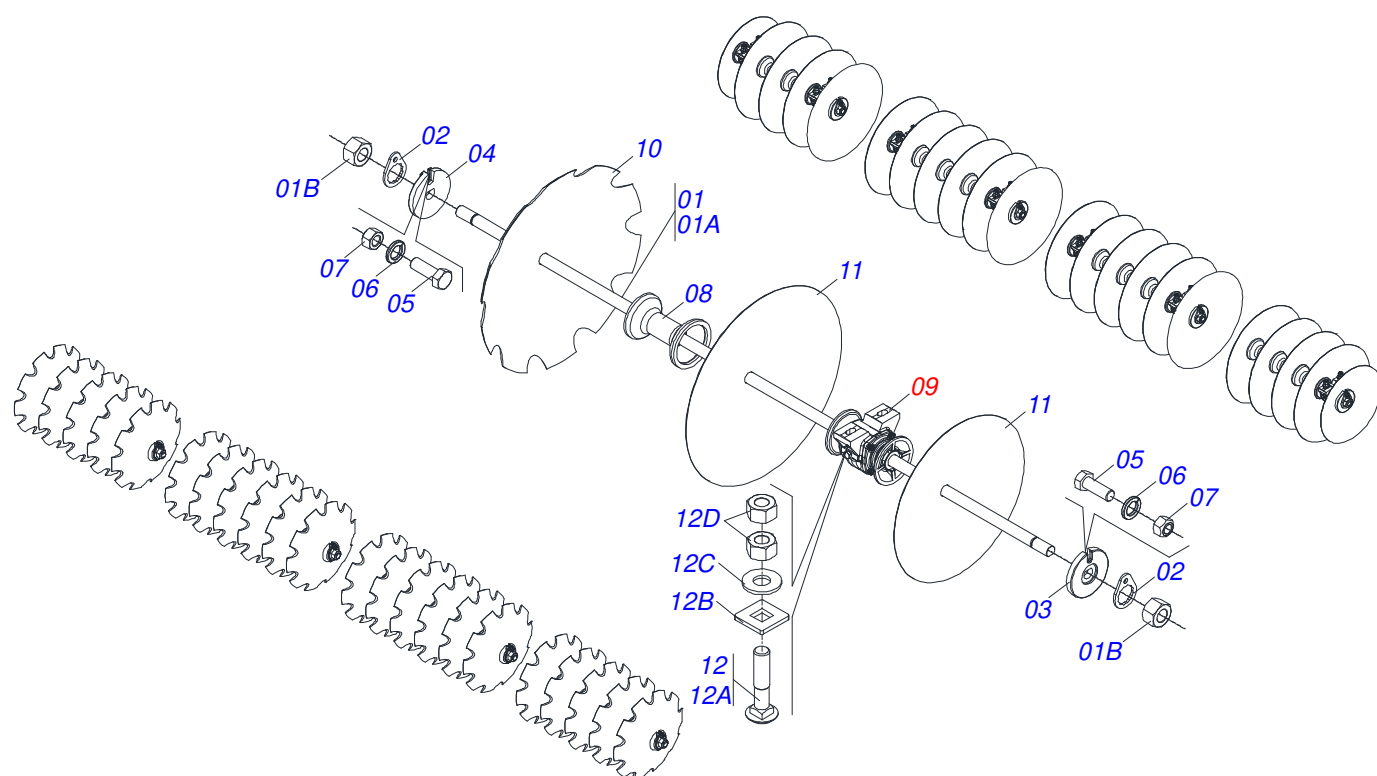

Item	Código	Descrição	Ver Pág.	QT
01	0501042201	EIXO 1.1/4 X 1090 COM PORCAS		04
01A	0501016649	EIXO 1.1/4 X 1090		04
01B	0501010087	PORCA 1.1/4" UNC SEXTAVADA 2 ZN		08
02	0501010455	TRAVA PORCA		16
03	0502010834	TRAVA EIXO INTERNO 1.1/4		08
04	0502010835	TRAVA EIXO EXTERNO 1.1/4		08
05	0503011082	PARAFUSO 1/2 UNC X 1.3/4 CSRT G.5 ZN		16
06	0503010019	ARRUELA PRESSAO 1/2		16
07	0503010060	PORCA SEXTAVADA 1/2 UNC G.5		16
08	0502010549	SEPARADOR 192,5 C/ FR 1.1/4		20
09	0501046922	MANCAL AGRICOLA DM OL 192,5 X 1.1/4 21		16
10	0602027340	DR 20 X 3,5 C57AF02FR1.5/16 10R		24
10.	0602029421	DR 22 X 4,5 C64AF02FR1.5/16 10R		24
11	0601025251	DL 18 X 3,5 C45AF02FR1.5/16		20
11.	0601027301	DL 20 X 3,5 C57AF02FR1.5/16		22
11..	0601029417	DL 22 X 4,5 C64AF02FR1.5/16		22
12	0501058802	CONJUNTO PECAS IMPLEMENTO 5/8 UNC X 2.3/4 CAPQ		32
12A	0503015154	PARAFUSO 5/8 UNC X 2.3/4 CAPQ G.5 ZN		01
12B	0501010947	TRAVA PARAFUSO 5/8		01
12C	0501012140	ARRUELA LISA 16,50 X 40 X 4,00 ZN		01
12D	0503010013	PORCA SEXTAVADA 5/8 UNC G.5 ZN		02