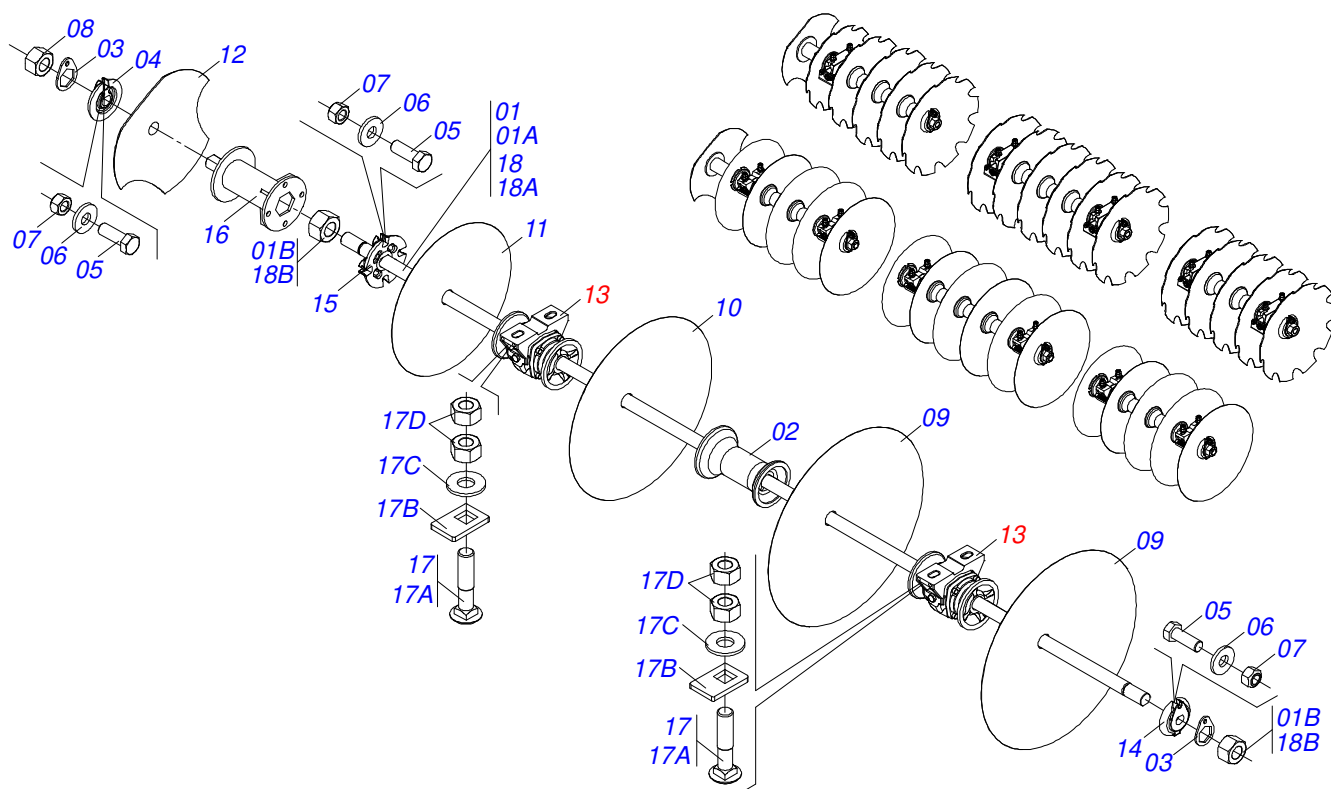

Item	Código	Descrição	Ver Pág.	QT
01	0501046856	EIXO 1.5/8 7FPP X1510-PORCAS 2.3/4		01
01A	0501019012	EIXO 1.5/8 7FPP X1510		01
01B	0502040640	PORCA 1.5/8 7 FPP SEXTAVADO 2.3/4 ZN		02
02	0502010703	SEPARADOR 263 C/ F 1.5/8		07
03	0511014339	TRAVA PORCA 1.5/8 SEXTAVADO 71,0/71,5 GA		06
04	0502011048	TRAVA EIXO EXTERNO 1.5/8		01
05	0503010232	PARAFUSO 5/8" UNC X 1.3/4" C S G.5 ZN		10
06	0501012140	ARRUELA LISA 16,50 X 40 X 4,00 ZN		10
07	0503012412	PORCA SEXTAVADA AUTOTRAVANTE 5/8" UNC G.5 ZN		10
08	0502040640	PORCA 1.5/8 7 FPP SEXTAVADO 2.3/4 ZN		03
09	0601039007	DL28X6 C102AF04FR1.11/16 TATU		14
09.	0602037006	DISCO RECORTADO 28X7,5 C102AF04FR1.11/16 10R TATU		14
09..	0601039053	DL28X7,5 C102AF04FR1.11/16 TATU		14
10	0601033005	DL26X6 C90AF04FR1.11/16 TATU/CIVEMA		01
10.	0602033067	DR26X7,5 C85AF04FR1.11/16 10R TATU		01
10..	0601033065	DL26X7,5 C90AF04FR1.11/16 TATU		01
11	0601030005	DL24X6 C84AF04FR1.11/16 TATU		01
11.	0602030236	DR24X7,5 C67AF04FR1.11/16 10R TATU		01
11..	0601030096	DL24X7,5 C84AF04FR1.11/16 TATU		01
11...	0601029206	DL22X6 C63AF02FR42,86 ROME		01
12	0602029360	DR22X6 C69AF02FR1.11/16 03REC TATU		01
12.	0602027350	DR20X6 C50AF02FR1.11/16 3REC TATU		01
13	0501048457	MANCAL AGRICOLA DM 262 X1.5/8 COM PROTECAO 22 TK		06
13.	0511048375	MANCAL DMO OSCILANTE 262 EIXO 1.5/8"MM 23 CAPA/SUPORTE		06
14	0502011047	TRAVA EIXO INTERNO 1.5/8		03
15	0502012377	TRAVA EXTERNO EIXO 1.5/8 FURROW FILLER		01
16	0511067146	SEPARADOR 227 EIXO 1.5/8 FURROW FIL		01
17	0501041925	CONJUNTO PECAS IMPLEMENTO 3/4 UNC X 3.1/2 CA		12