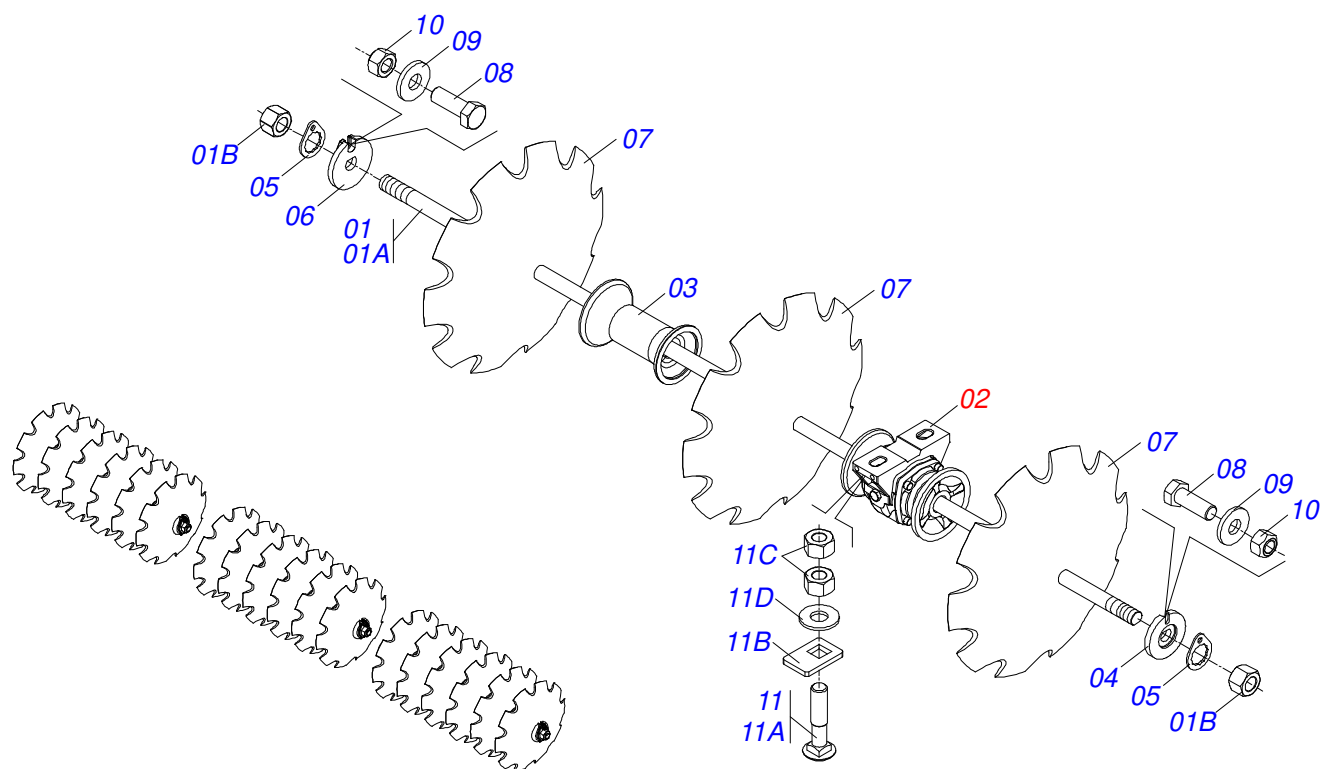

Item	Código	Descrição	Ver Pág.	QT
01	0501046856	EIXO 1.5/8 7FPP X1510-PORCAS 2.3/4		03
01A	0501019012	EIXO 1.5/8 7FPP X1510		03
01B	0502040640	PORCA 1.5/8 7 FPP SEXTAVADO 2.3/4 ZN		06
02	0501048457	MANCAL AGRICOLA DM 262 X1.5/8 COM PROTECAO 22 TK		06
02.	0511048375	MANCAL DMO OSCILANTE 262 EIXO 1.5/8"MM 23 CAPA/SUPORE		06
03	0502010703	SEPARADOR 263 C/ F 1.5/8		09
04	0502011048	TRAVA EIXO EXTERNO 1.5/8		03
05	0511014339	TRAVA PORCA 1.5/8 SEXTAVADO 71,0/71,5 GA		06
06	0502011047	TRAVA EIXO INTERNO 1.5/8		03
07	0602040154	DR30X6 C105AF02FR1.11/16 10REC TATU		18
07.	0602040074	DR30X7,5 C105AF04FR1.11/16 10R TATU		18
08	0503011267	PARAFUSO 5/8 UNC X 1.1/2 C S G.5 ZN		06
09	0501012140	ARRUELA LISA 16,50 X 40 X 4,00 ZN		06
10	0503010013	PORCA SEXTAVADA 5/8 UNC G.5 ZN		06
11	0511040468	CONJ PCS IMPL 3/4 UNC X 4 C A P Q		12
11A	0501010162	PARAFUSO 3/4 UNC X 4 CAPQ G.5 ZN		12
11B	0501010949	TRAVA PARAFUSO 3/4		12
11C	0503010014	PORCA SEXTAVADA 3/4 UNC (PESADA) G.5 ZN		24
11D	0501010322	ARRUELA LISA 20,50 X 46 X 4,00 ZN		12