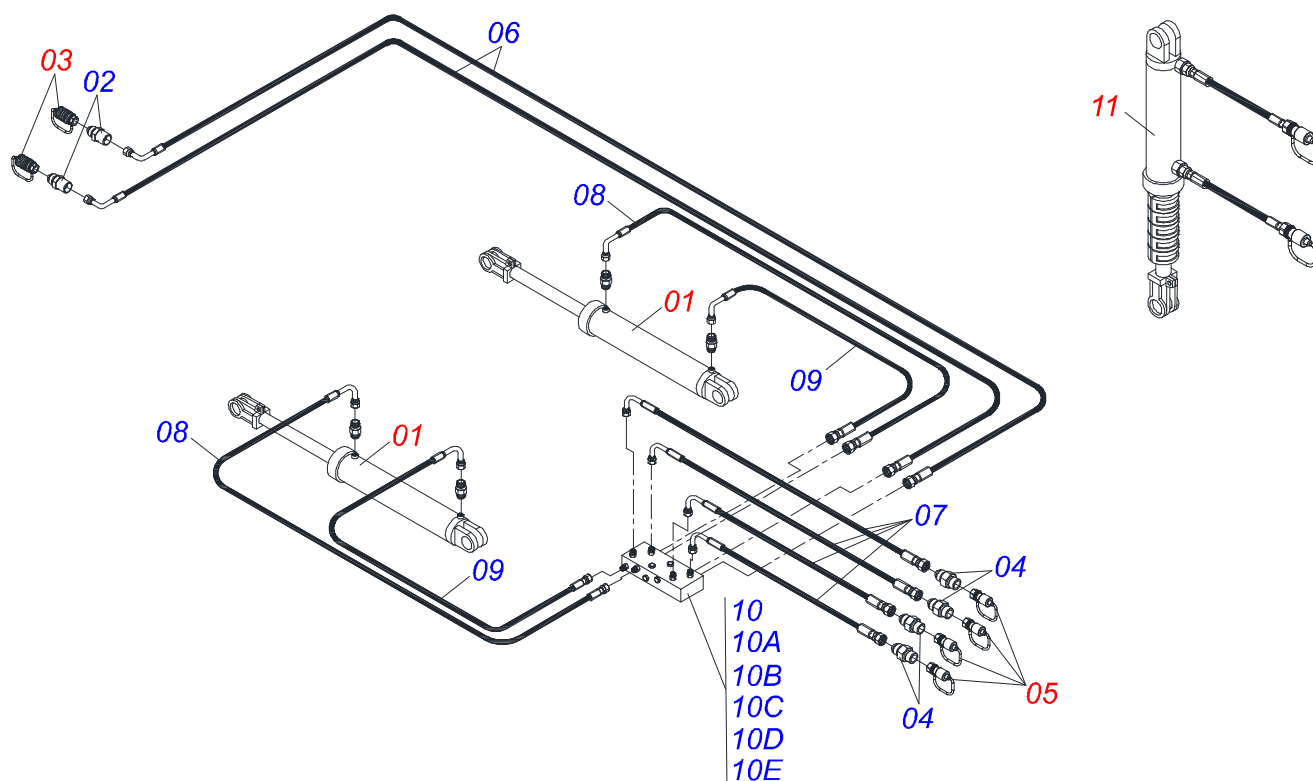

Item	Código	Descrição	Ver Pág.	QT
01	0511050166	CILINDRO HIDRÁULICO 50,80 X 101,60 X 561 X 251	3	02
02	0503011275	NIPLE 3/4UNF-JIC-1/2NPT 070102-8-8C		02
03	0501053835	FEMEA ENGATE RAPIDO AGRICOLA 1/2 NPT COM TAMPA	31	02
04	0501010617	NIPLE 3/4 NF X 3/4 NF SEXTAVADO 7/8 X 44		04
05	0501053834	MACHO ENGATE RAPIDO 1/2 NPT	30	04
06	0501080613	MANG 3/8 X 6400 TR-TC		02
07	0501081551	MANGUEIRA 3/8 X 5000 TC-TM		04
08	0501080397	MANGUEIRA 3/8 X 3000 TR-TC		02
09	0501080401	MANGUEIRA 3/8" X 2700 TR-TC		02
10	0501054429	DISTR OLEO COMPL GCRO 2240 32RIGID		01
10A	0521011775	DISTR OLEO 3 VIAS GCRO		01
10B	0503010190	ANEL O RING 2-114 N 3006-9B		10
10C	0501010617	NIPLE 3/4 NF X 3/4 NF SEXTAVADO 7/8 X 44		10
10D	0503010190	ANEL O RING 2-114 N 3006-9B		06
10E	0521013598	BUJAO 3/4 UNF X 16		06
11	0501056236	KIT CONTROL NIV HID GCRO 2240 44/60	28	01