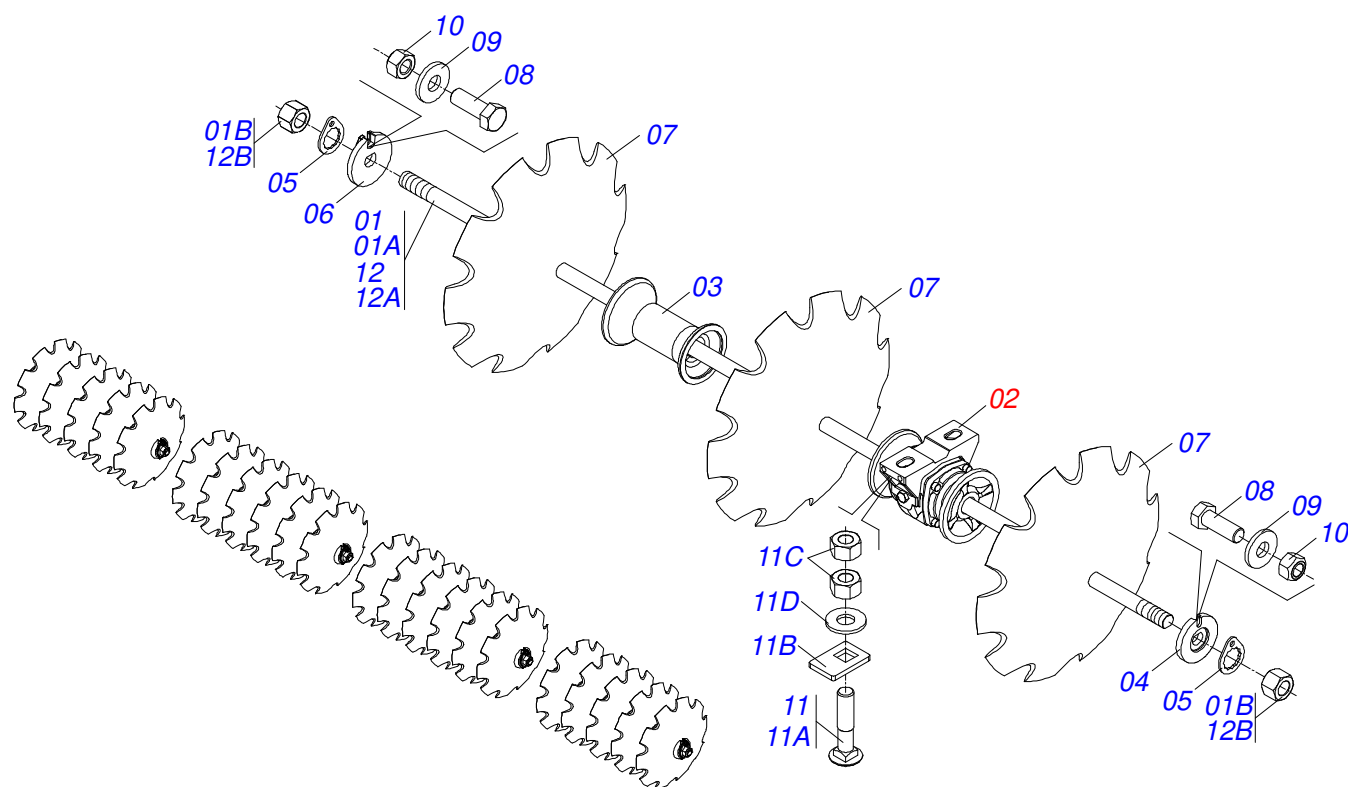

Item	Código	Descrição	Ver Pág.	QT
01	0501046856	EIXO 1.5/8 7FPP X1510-PORCAS 2.3/4		02
01A	0501019012	EIXO 1.5/8 7FPP X1510		02
01B	0502040640	PORCA 1.5/8 7 FPP SEXTAVADO 2.3/4 ZN		04
02	0501048457	MANCAL AGRICOLA DM 262 X1.5/8 COM PROTECAO TK		08
02.	0511048375	MANCAL DMO OSCILANTE 262 EIXO 1.5/8"MM 23 CAPA/SUPORTE		08
03	0502010703	SEPARADOR 263 C/ F 1.5/8		10
04	0502011048	TRAVA EIXO EXTERNO 1.5/8		04
05	0511014339	TRAVA PORCA 1.5/8 SEXTAVADO 71,0/71,5 GA		08
06	0502011047	TRAVA EIXO INTERNO 1.5/8		04
07	0602040135	DR30X7,5 C84AF02FR1.11/16 10R GONZA		22
07.	0602033005	DISCO RECORTADO 26X6 C90AF04FR1.11/16 10R TAT/CIV		22
07..	0602037004	DISCO RECORTADO 28X6 C102AF04FR1.11/16 10R TAT/CV		22
07...	0602037006	DISCO RECORTADO 28X7,5 C102AF04FR1.11/16 10R TATU		22
08	0503011267	PARAFUSO 5/8 UNC X 1.1/2 C S G.5 ZN		08
09	0501012140	ARRUELA LISA 16,50 X 40 X 4,00 ZN		08
10	0503010013	PORCA SEXTAVADA 5/8 UNC G.5 ZN		08
11	0511040468	CONJ PCS IMPL 3/4 UNC X 4 C A P Q		16
11A	0501010162	PARAFUSO 3/4 UNC X 4 CAPQ G.5 ZN		16
11B	0501010949	TRAVA PARAFUSO 3/4		16
11C	0503010014	PORCA SEXTAVADA 3/4 UNC (PESADA) G.5 ZN		32
11D	0501010322	ARRUELA LISA 20,50 X 46 X 4,00 ZN		16
12	0501046854	EIXO 1.5/8 7FPP X1240-PORCAS 2.3/4		02
12A	0501019016	EIXO 1.5/8 7FPP X1240		02
12B	0502040640	PORCA 1.5/8 7 FPP SEXTAVADO 2.3/4 ZN		04