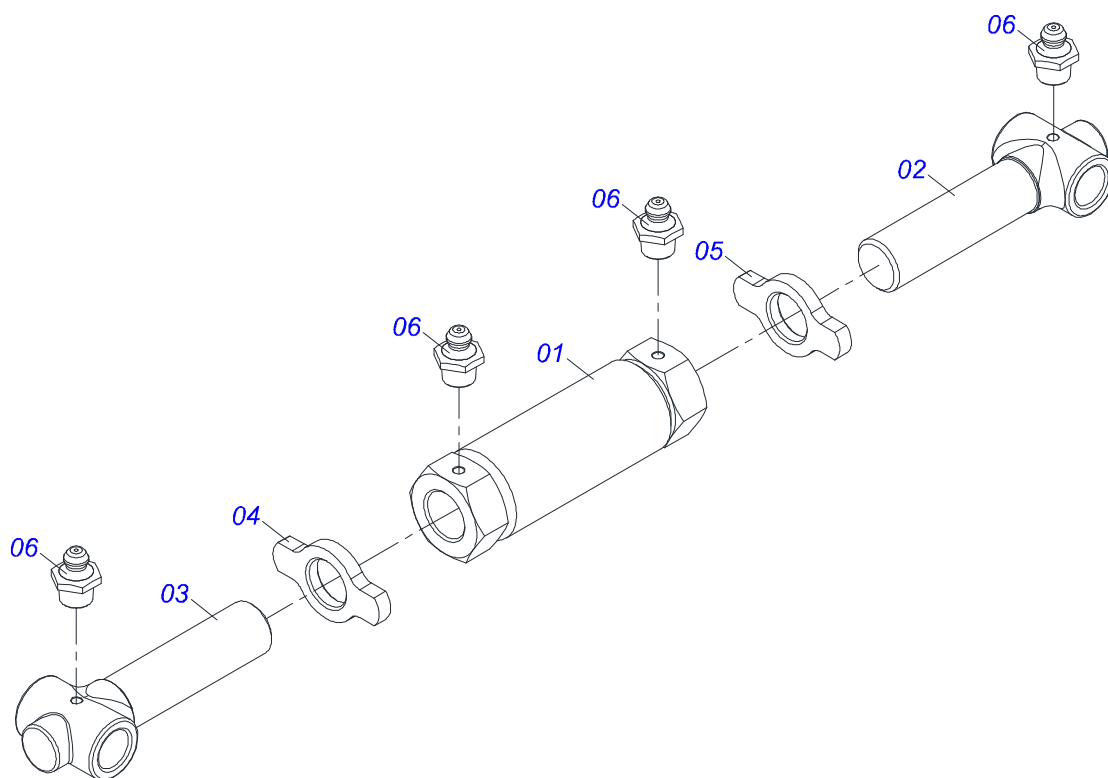

Item	Código	Descrição	Ver Pág.	QT
01	0511062188	PORCA REG R1.3/4 UN GCRO 2240 SA		01
02	0502040568	FUSO DIREITO EXTENSOR		01
03	0502040570	FUSO ESQUERDO EXTENSOR		01
04	0551010782	CONTRAPORCA R 1.3/4 DIREITO		01
05	0551010993	CONTRAPORCA R 1.3/4 ESQUERDO		01
06	0503010002	GRAXEIRA 1800		04