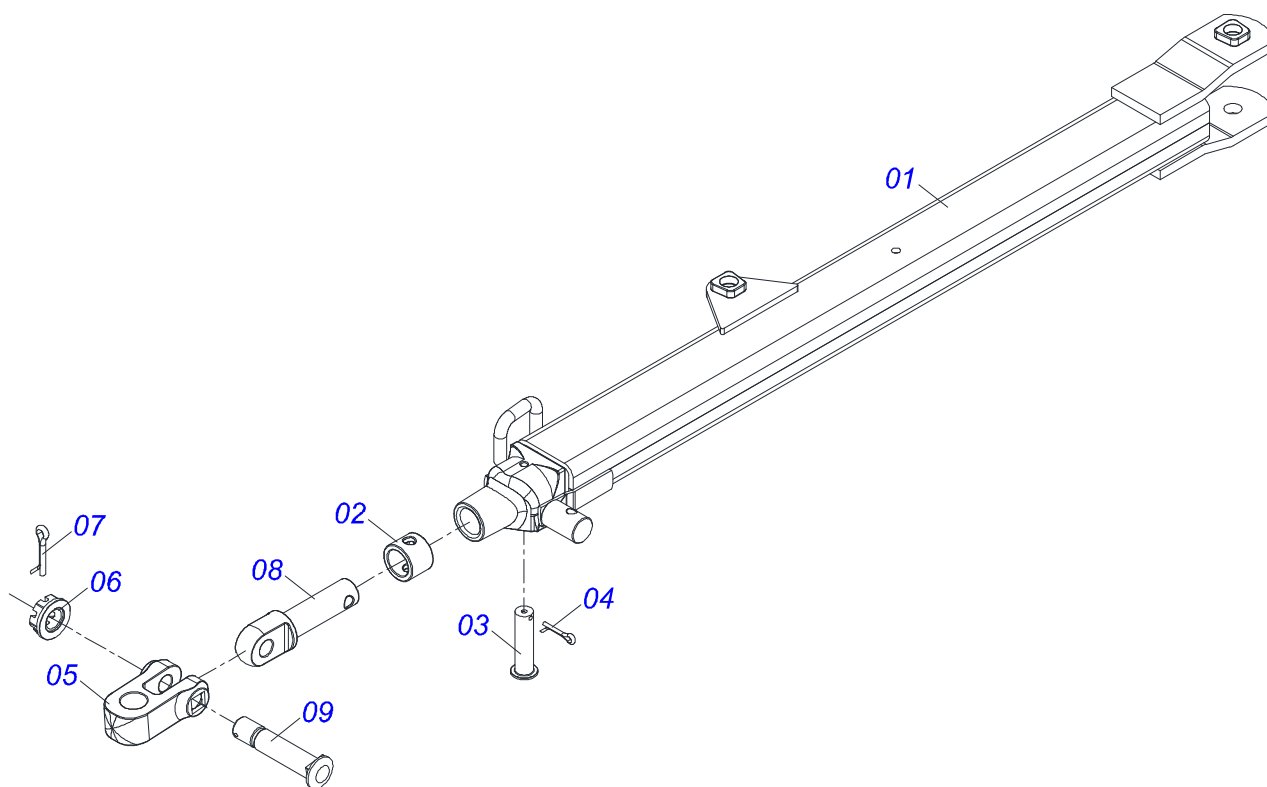

Item	Código	Descrição	Ver Pág.	QT
001	0501069412	BARRA TRAC GCRO 2240		01
002	0502040327	ANEL TRAVA ENGATE		01
003	0511014902	EIXO JUNCAO 25 X 100 CAB FRESADA ZN		01
004	0503010571	CONTRAPINO 1/4 X 1.1/2		01
005	1902040733	U DE ENGATE		01
006	0501011301	PORCA CASTELO 1.1/2 UNC 6 FPP SEXTAVADA 2.5/16 ZN		01
007	0503010010	CONTRAPINO 1/4 X 2.1/2		01
008	0502040727	EIXO JUNCAO RH 91C		01
009	0521012545	EIXO JUNCAO 38,00 X 183 PQ		01