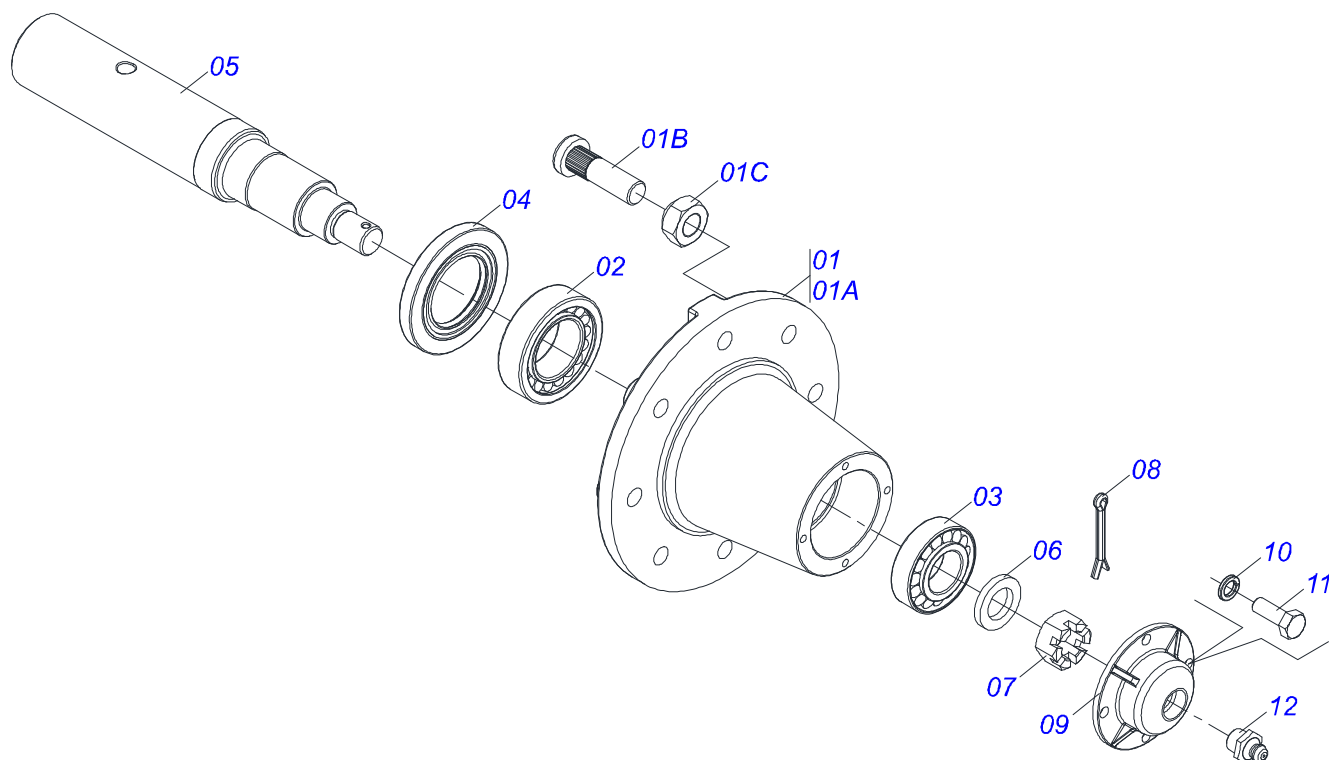

Item	Código	Descrição	Ver Pág.	QT
01	0501110738	CAIXA RODADO TRANSPORTE COM PARAFUSO		01
01A	0502012260	CAIXA RODADO TRANSPORTE		01
01B	0501010186	PARAFUSO RODA 5/8UNFX2.1/8CR G.5 REC ZN		08
01C	0503010064	PORCA CONICA 5/8 NF ZN		08
02	0503010008	ROLAMENTO 3780/3720		01
03	0503014821	ROLAMENTO 2780/2720 NAC		01
04	0503013314	RETENTOR 5166-GB 63,5 X 110 X 13 ARCA		01
05	0511012494	PONTA EIXO		01
06	0511012492	ARRUELA LISA 28 X 46 X 6,30 ZN		01
07	0503030009	PORCA CASTELO 1 UNS 14 FPP X 22		01
08	0503010018	CONTRAPINO 5/32 X 1.1/2		01
09	0502020591	TAMPA PROTETORA		01
10	0503011444	ARRUELA PRESSAO 5/16		04
11	0503010358	PARAFUSO 5/16 UNC X 7/8 C S G.5		04
12	0503010002	GRAXEIRA 1800		01