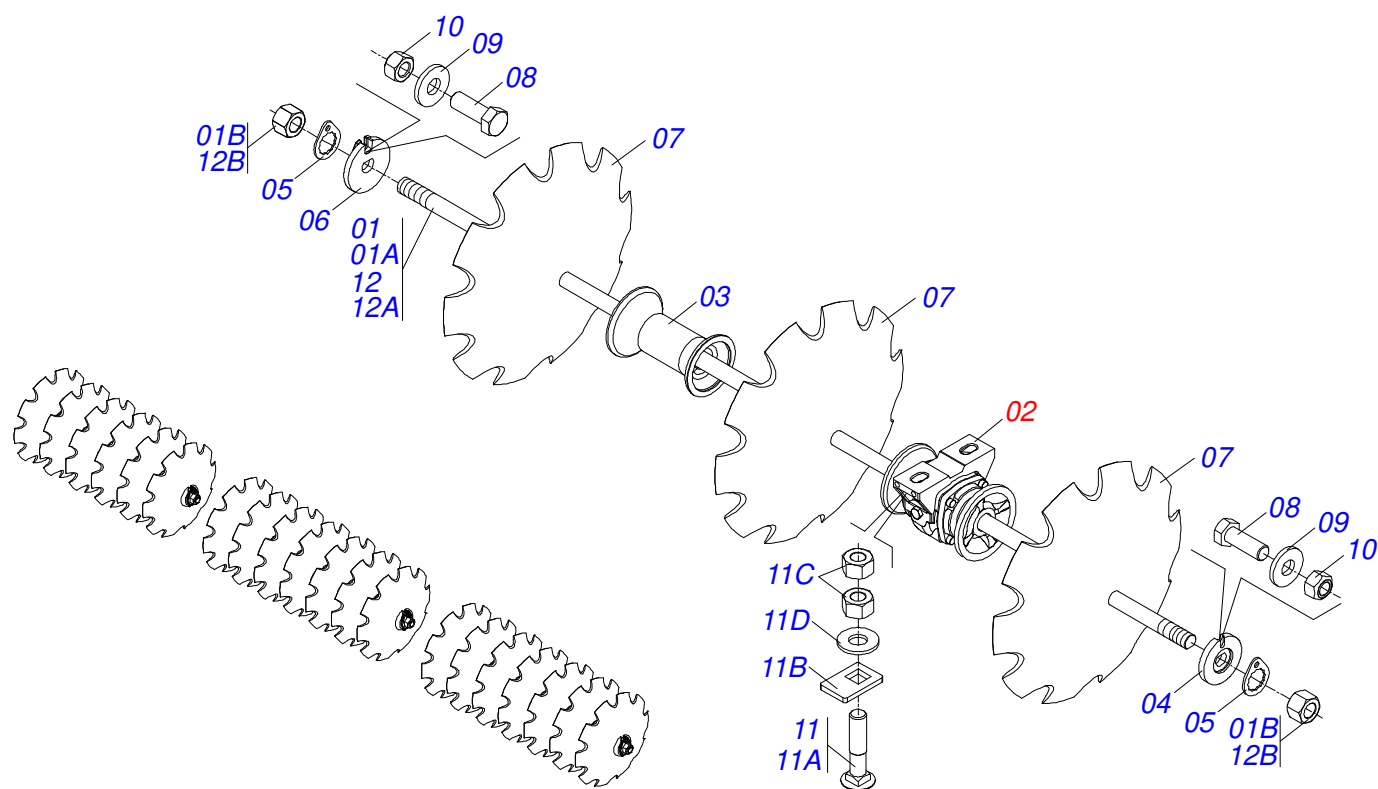

Item	Código	Descrição	Ver Pág.	QT
01	0501046856	EIXO 1.5/8 7FPP X1510-PORCAS 2.3/4		01
01A	0501019012	EIXO 1.5/8 7FPP X1510		01
01B	0502040640	PORCA 1.5/8 7 FPP SEXTAVADO 2.3/4 ZN		02
02	0501048457	MANCAL AGRICOLA DM 262 X1.5/8 COM PROTECAO 22 TK		06
02.	0511048375	MANCAL DMO OSCILANTE 262 EIXO 1.5/8"MM 23 CAPA/SUPORTE		06
03	0502010703	SEPARADOR 263 C/ F 1.5/8		11
04	0502011048	TRAVA EIXO EXTERNO 1.5/8		03
05	0511014339	TRAVA PORCA 1.5/8 SEXTAVADO 71,0/71,5 GA		06
06	0502011047	TRAVA EIXO INTERNO 1.5/8		03
07	0602040074	DR30X7,5 C105AF04FR1.11/16 10R TATU		20
07.	0602033005	DISCO RECORTADO 26X6 C90AF04FR1.11/16 10R TAT/CIV		20
07..	0602037004	DISCO RECORTADO 28X6 C102AF04FR1.11/16 10R TAT/CV		20
07...	0602037006	DISCO RECORTADO 28X7,5 C102AF04FR1.11/16 10R TATU		20
08	0503011267	PARAFUSO 5/8 UNC X 1.1/2 C S G.5 ZN		06
09	0501012140	ARRUELA LISA 16,50 X 40 X 4,00 ZN		06
10	0503010013	PORCA SEXTAVADA 5/8 UNC G.5 ZN		06
11	0511040468	CONJ PCS IMPL 3/4 UNC X 4 C A P Q		12
11A	0501010162	PARAFUSO 3/4 UNC X 4 CAPQ G.5 ZN		12
11B	0501010949	TRAVA PARAFUSO 3/4		12
11C	0503010014	PORCA SEXTAVADA 3/4 UNC (PESADA) G.5 ZN		24
11D	0501010322	ARRUELA LISA 20,50 X 46 X 4,00 ZN		12
12	0501046859	EIXO 1.5/8 7FPP X1780-PORCAS 2.3/4		02
12A	0501015631	EIXO 1.5/8 7FPP X 1780		02
12B	0502040640	PORCA 1.5/8 7 FPP SEXTAVADO 2.3/4 ZN		04