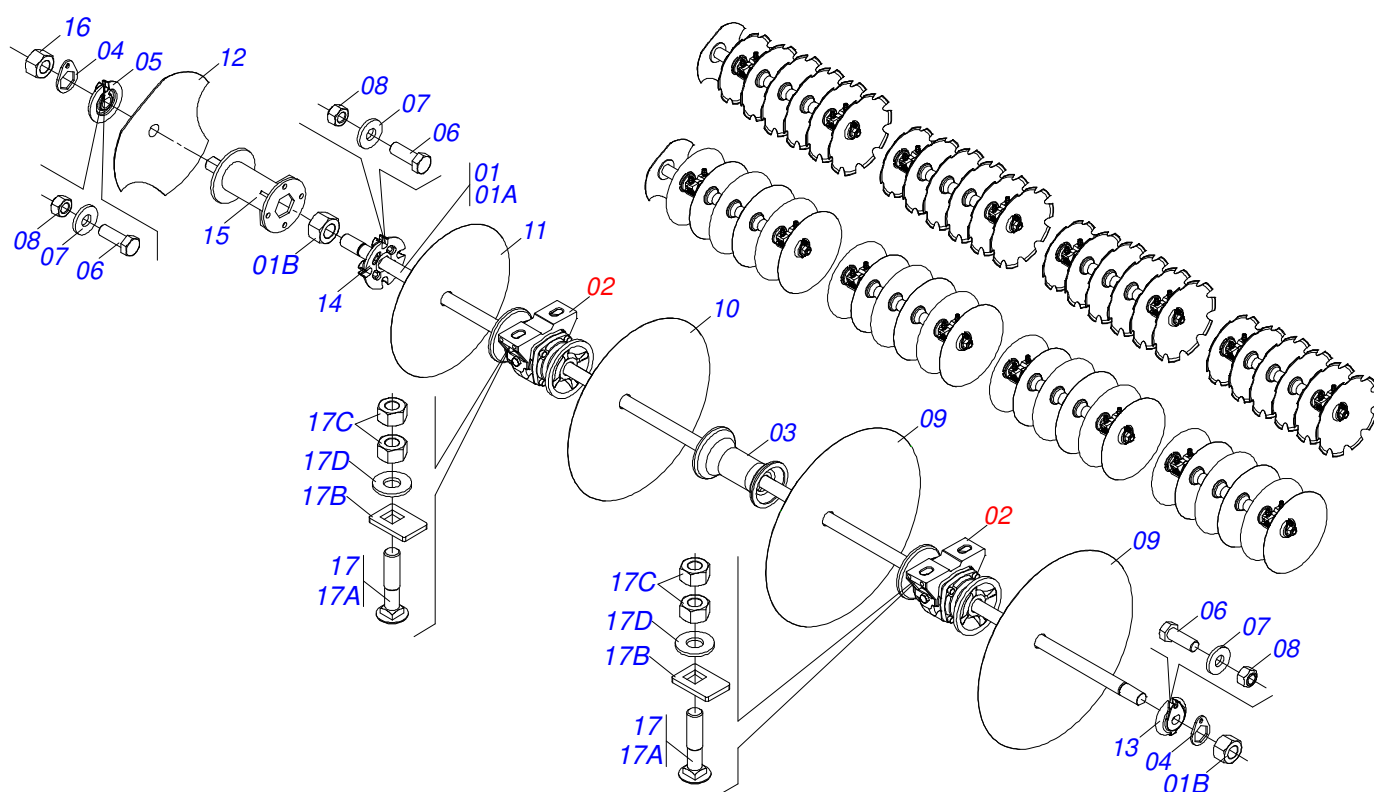

Item	Código	Descrição	Ver Pág.	QT
01	0501046856	EIXO 1.5/8 7FPP X1510-PORCAS 2.3/4		04
01A	0501019012	EIXO 1.5/8 7FPP X1510		04
01B	0502040640	PORCA 1.5/8 7 FPP SEXTAVADO 2.3/4 ZN		08
02	0501048457	MANCAL AGRICOLA DM 262 X1.5/8 COM PROTECAO 22 TK		08
02.	0511048375	MANCAL DMO OSCILANTE 262 EIXO 1.5/8"MM 23 CAPA/SUPORE		08
03	0502010703	SEPARADOR 263 C/ F 1.5/8		12
04	0511014339	TRAVA PORCA 1.5/8 SEXTAVADO 71,0/71,5 GA		08
05	0502011048	TRAVA EIXO EXTERNO 1.5/8		04
06	0503010232	PARAFUSO 5/8" UNC X 1.3/4" C S G.5 ZN		12
07	0501012140	ARRUELA LISA 16,50 X 40 X 4,00 ZN		12
08	0503012412	PORCA SEXTAVADA AUTOTRAVANTE 5/8" UNC G.5 ZN		12
09	0601042040	DL30X7,5 C105AF04FR1.11/16 TATU		22
09.	0601039053	DL28X7,5 C102AF04FR1.11/16 TATU		22
09..	0602037006	DISCO RECORTADO 28X7,5 C102AF04FR1.11/16 10R TATU		22
09...	0601039007	DL28X6 C102AF04FR1.11/16 TATU		22
09....	0602037004	DISCO RECORTADO 28X6 C102AF04FR1.11/16 10R TAT/CV		22
10	0601033005	DL26X6 C90AF04FR1.11/16 TATU/CIVEMA		01
10.	0601033065	DL26X7,5 C90AF04FR1.11/16 TATU		01
10..	0602033067	DR26X7,5 C85AF04FR1.11/16 10R TATU		01
11	0601029206	DL22X6 C63AF02FR42,86 ROME		01
11.	0601030005	DL24X6 C84AF04FR1.11/16 TATU		01
11..	0602030236	DR24X7,5 C67AF04FR1.11/16 10R TATU		01
12	0602029360	DR22X6 C69AF02FR1.11/16 03REC TATU		01
12.	0602030444	DR24X7,5 C66AF02FR1.11/16 3RECTATU		01
12..	0602027350	DR20X6 C50AF02FR1.11/16 3REC TATU		01
13	0502011047	TRAVA EIXO INTERNO 1.5/8		04
14	0502012377	TRAVA EXTERNO EIXO 1.5/8 FURROW FILLER		01