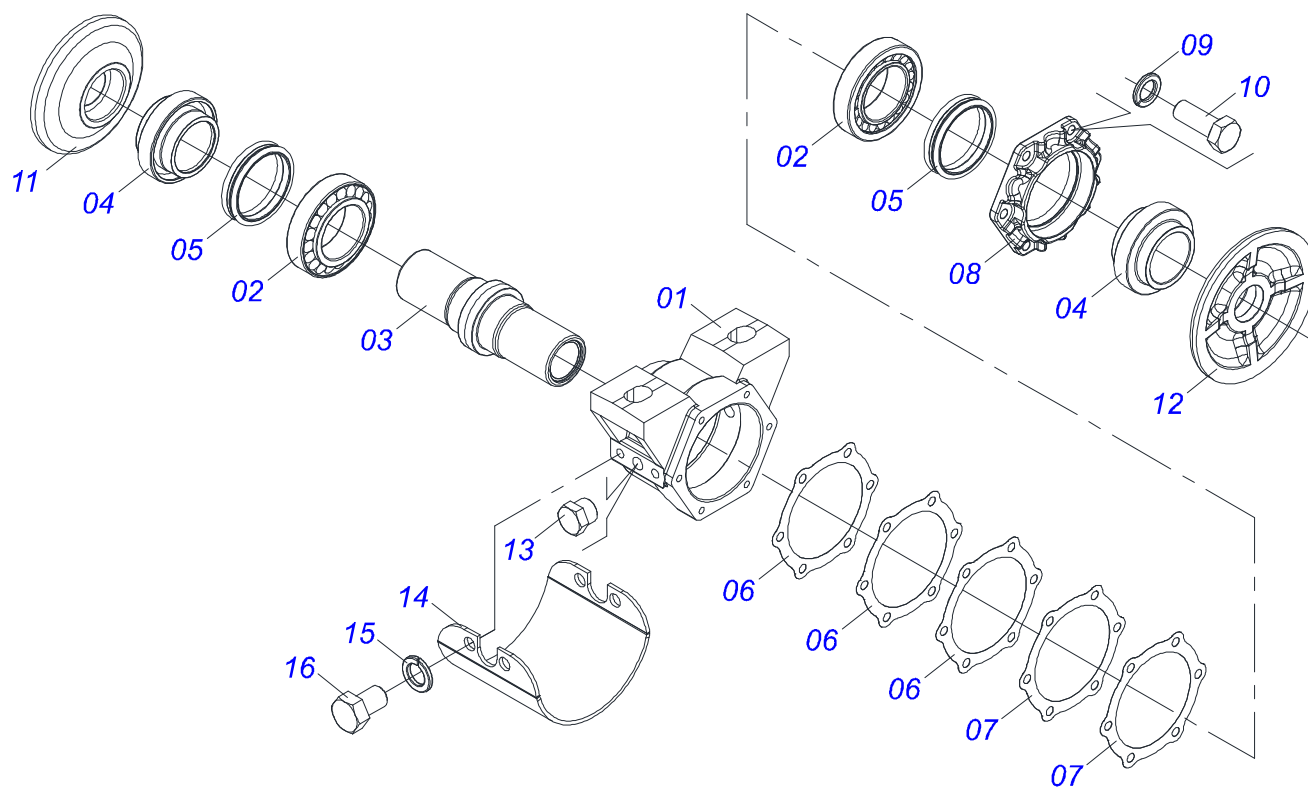

Item	Código	Descrição	Ver Pág.	QT
01	0502020636	CAIXA MANCAL DM 225X1.5/8 C/F 1/2		01
02	0503013496	ROLAMENTO 3982/3920 NAC		02
03	0502010740	EIXO TK		01
04	0502010736	PORTA RETENÇÃO COM BUCHA		02
05	0503030027	RETENTOR LP JB-255		02
06	0503030030	JUNTA VEDACAO 142 X 113,2 X 0,3		03
07	0503030685	JUNTA VEDACAO 142 X 113,2 X 0,1		02
08	0502020161	TAMPA CAIXA DM MRO-225 1.5/8		01
09	0503011443	ARRUELA PRESSAO 3/8		06
10	0503010237	PARAFUSO 3/8 UNC X 1 C S G.5		06
11	0502040240	ENCOSTO INTERNO DOS DISCOS		01
12	0502040239	ENCOSTO EXTERNO DOS DISCOS		01
13	0503010856	BUJAO R 3/8 BSPT		02
14	0521012933	CAPA PROTECAO MANCAL 225 COM FURO 16		01
15	0503010019	ARRUELA PRESSAO 1/2		04
16	0503011401	PARAFUSO 1/2 UNC X 3/4 C S		04