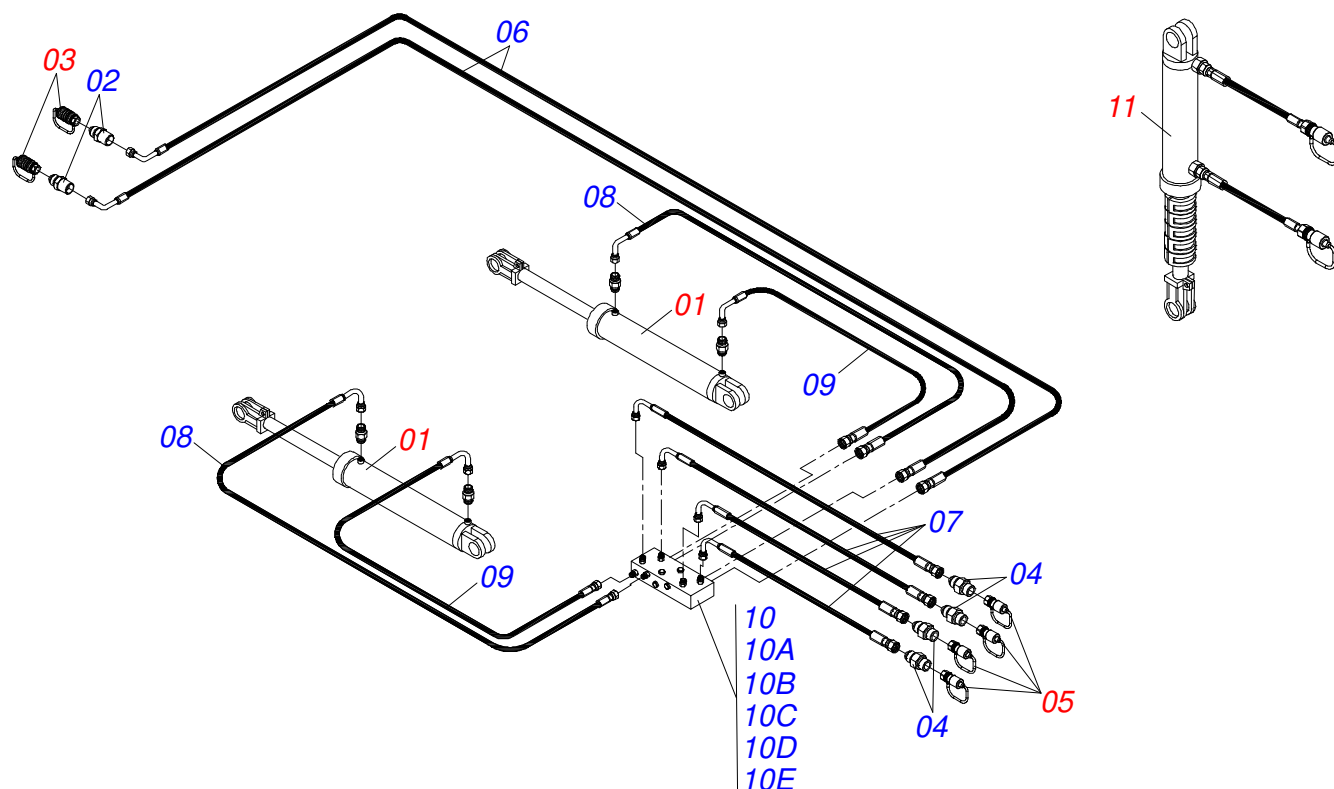

Item	Código	Descrição	Ver Pág.	QT
01	0511050166	CILINDRO HIDRÁULICO 50,80 X 101,60 X 561 X 251	3	02
02	0503011275	NIPLE 3/4UNF-JIC-1/2NPT 070102-8-8C		02
03	0501053835	FEMEA ENGATE RAPIDO AGRICOLA 1/2 NPT COM TAMPA	31	02
04	0501010617	NIPLE 3/4 NF X 3/4 NF SEXTAVADO 7/8 X 44		04
05	0501053834	MACHO ENGATE RAPIDO 1/2 NPT	30	04
06	0501080613	MANG 3/8 X 6400 TR-TC		02
07	0501081551	MANGUEIRA 3/8 X 5000 TC-TM		04
08	0501080397	MANGUEIRA 3/8 X 3000 TR-TC		02
09	0501080401	MANGUEIRA 3/8" X 2700 TR-TC		02
10	0501054429	DISTR OLEO COMPL GCRO 2240 32RIGID		01
10A	0521011775	DISTR OLEO 3 VIAS GCRO		01
10B	0503010190	ANEL O RING 2-114 N 3006-9B		10
10C	0501010617	NIPLE 3/4 NF X 3/4 NF SEXTAVADO 7/8 X 44		10
10D	0503010190	ANEL O RING 2-114 N 3006-9B		06
10E	0521013598	BUJAO 3/4 UNF X 16		06
11	0501056236	KIT CONTROL NIV HID GCRO 2240 44/60	28	01