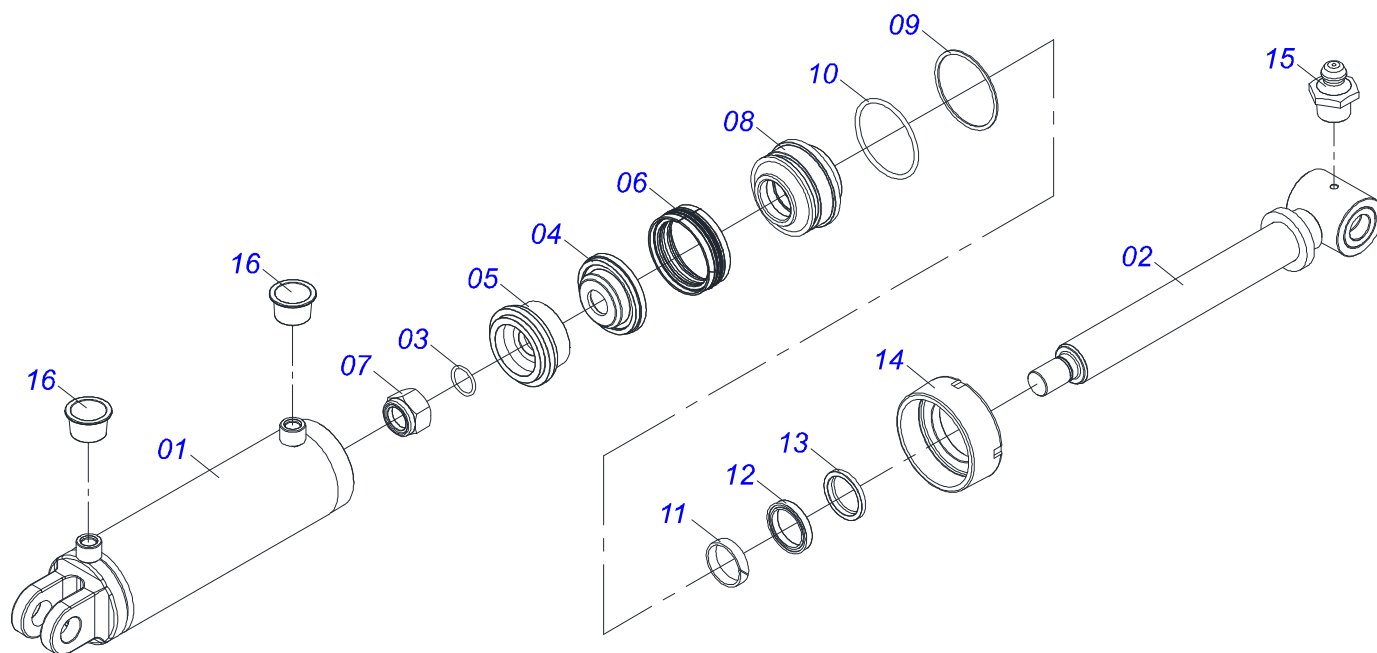

**GCRO 2240 EIXO 1.5/8" RÍGIDA 32-36-40-44-48 DISCOS**  
**CHASSI COMPLETO - 48D - BIPARTIDO**

Página 2  
0909092437

Item	Código	Descrição	Ver Pág.	QT
081	0501011432	CHAVE 1.1/2 E 1.5/8 CABO CHATO		01
082	0501011431	CHAVE 1.3/4 CABO CHATO		02
083	0503016140	CHAVE 3/4 CABO CILINDRO		01
084	0503016137	CHAVE 1.1/4 CABO CILINDRO		01
085	0541015451	CHAVE FIXA 2.3/8 X 2.3/4		01
086	0511019920	LUVA 32,70 X 38,80 X 25,40		05
087	0909092741	KIT ENGATE TRASEIRO	11	01
088	0501056236	KIT CONTROL NIV HID GCRO 2240 44/60	28	01
089	0531011180	CORPO SUPORTE PRESILHA		04