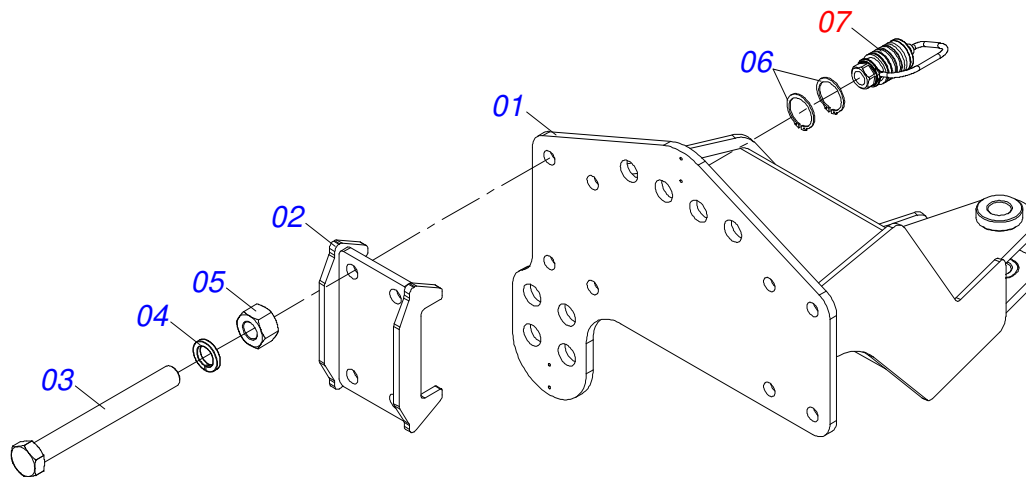

Item	Código	Descrição	Ver Pág.	QT
01	0521065966	ENGATE TRASEIRO		01
02	0521065965	GARRA TRASEIRA FIXAÇÃO ENGATE TRASEIRO		02
03	0501010064	PARAFUSO 1 UNC X 9 CS G.5 ZN		08
04	0503010012	ARRUELA PRESSAO 1 ZN 1K01602		08
05	0501010059	PORCA SEXTAVADA 1 UNC (PESADA) G.5 ZN		08
06	0503010217	ANEL RETENTOR PARA EIXO 501040		04
07	0501053835	FEMEA ENGATE RAPIDO AGRICOLA 1/2 NPT COM 31 TAMPA		02