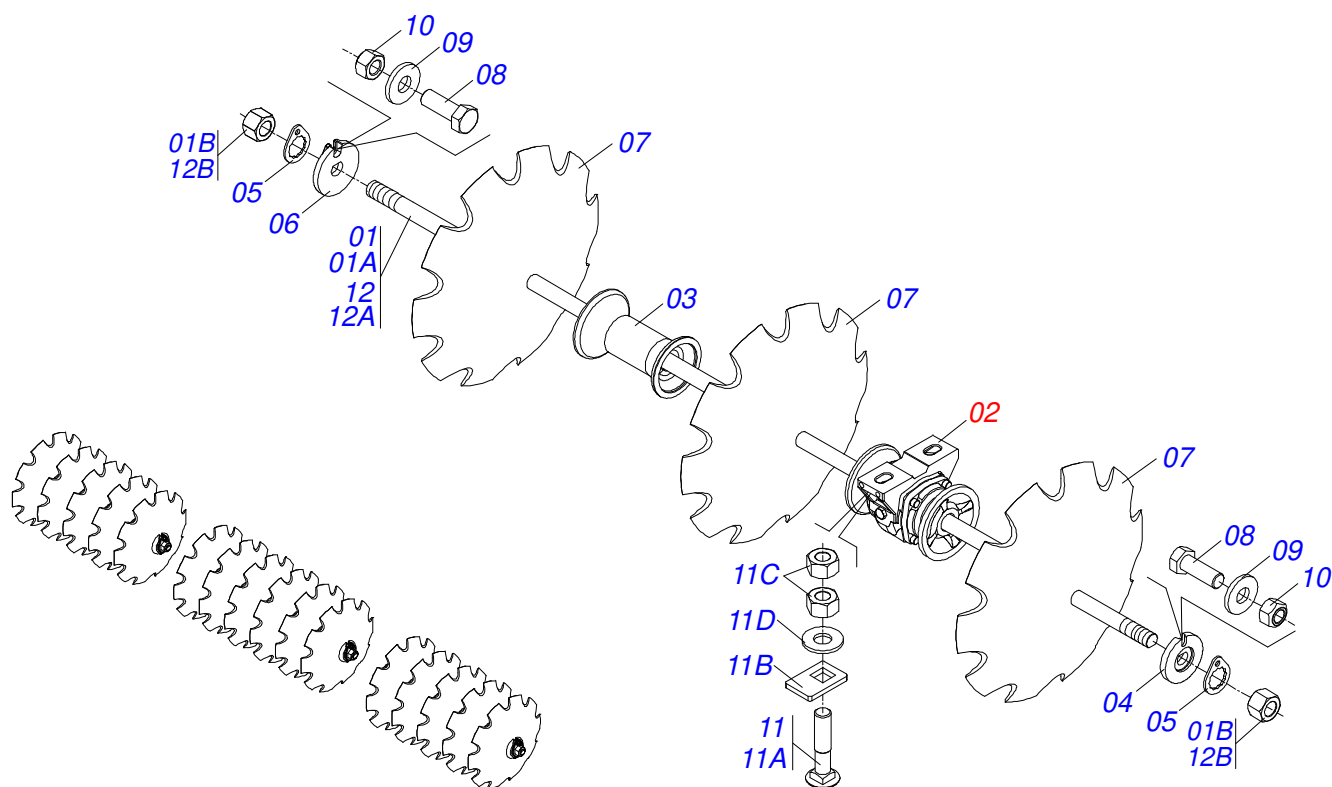

Item	Código	Descrição	Ver Pág.	QT
01	0501046856	EIXO 1.5/8 7FPP X1510-PORCAS 2.3/4		01
01A	0501019012	EIXO 1.5/8 7FPP X1510		01
01B	0502040640	PORCA 1.5/8 7 FPP SEXTAVADO 2.3/4 ZN		02
02	0501048457	MANCAL AGRICOLA DM 262 X1.5/8 COM PROTECAO 22 TK		06
02.	0511048375	MANCAL DMO OSCILANTE 262 EIXO 1.5/8"MM 23 CAPA/SUPORTE		06
03	0502010703	SEPARADOR 263 C/ F 1.5/8		07
04	0502011048	TRAVA EIXO EXTERNO 1.5/8		03
05	0511014339	TRAVA PORCA 1.5/8 SEXTAVADO 71,0/71,5 GA		06
06	0502011047	TRAVA EIXO INTERNO 1.5/8		03
07	0602037004	DISCO RECORTADO 28X6 C102AF04FR1.11/16 10R TAT/CV		16
07.	0602037006	DISCO RECORTADO 28X7,5 C102AF04FR1.11/16 10R TATU		16
07..	0602033005	DISCO RECORTADO 26X6 C90AF04FR1.11/16 10R TAT/CIV		16
08	0503011267	PARAFUSO 5/8 UNC X 1.1/2 C S G.5 ZN		06
09	0501012140	ARRUELA LISA 16,50 X 40 X 4,00 ZN		06
10	0503010013	PORCA SEXTAVADA 5/8 UNC G.5 ZN		06
11	0511040468	CONJ PCS IMPL 3/4 UNC X 4 C A P Q		12
11A	0501010162	PARAFUSO 3/4 UNC X 4 CAPQ G.5 ZN		12
11B	0501010949	TRAVA PARAFUSO 3/4		12
11C	0503010014	PORCA SEXTAVADA 3/4 UNC (PESADA) G.5 ZN		24
11D	0501010322	ARRUELA LISA 20,50 X 46 X 4,00 ZN		12
12	0501046854	EIXO 1.5/8 7FPP X1240-PORCAS 2.3/4		02
12A	0501019016	EIXO 1.5/8 7FPP X1240		02
12B	0502040640	PORCA 1.5/8 7 FPP SEXTAVADO 2.3/4 ZN		04