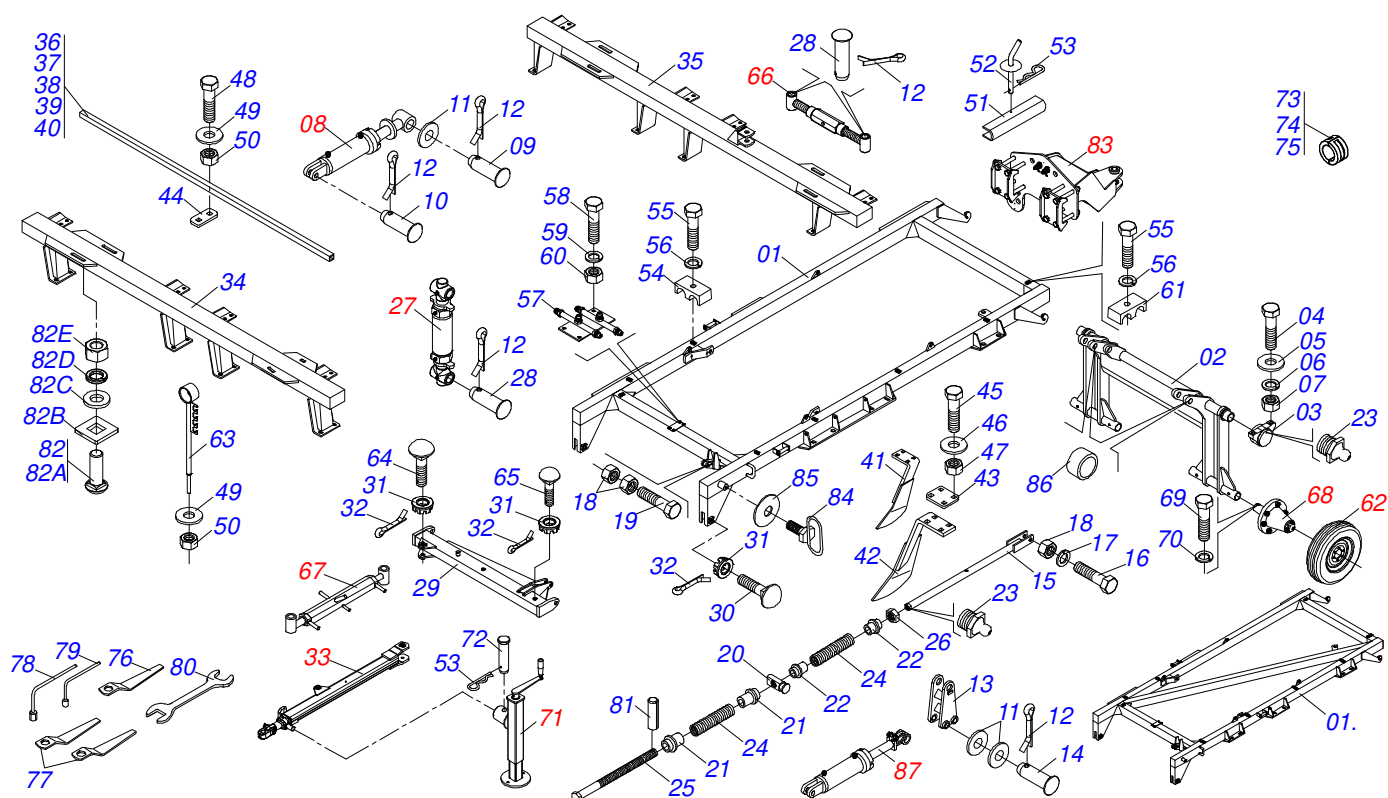

Item	Código	Descrição	Ver Pág.	032	036	040	044	048
01	0501069697	QUADRO GCRO 2240 28 A 40		001	001	001	000	000
01.	0501069409	QUADRO GCRO 2240 44 A 56 S-0498		000	000	000	001	001
02	0511067337	SUPT FIX ROD GCRO 2240 S-1105		001	001	001	001	001
03	0502010972	MANCAL AGRICOLA ARTICULADO		002	002	002	002	002
04	0503011432	PARAFUSO 1 UNC X 4 CS G.5 ZN		004	004	004	004	004
05	0501010065	ARRUELA LISA 28 X 58 X 4,75 ZN		004	004	004	004	004
06	0503010012	ARRUELA PRESSAO 1 ZN 1K01602		004	004	004	004	004
07	0501010059	PORCA SEXTAVADA 1 UNC (PESADA) G.5 ZN		004	004	004	004	004
08	0511050166	CILINDRO HIDRÁULICO 50,80 X 101,60 X 561 X 251	3	002	002	002	002	002
09	0521010547	EIXO JUNCAO 31,75 X 165 FURO 150 ZN		002	002	002	002	002
10	0521012538	EIXO JUNCAO 31,75 X 90 FURO 75 ZN		002	002	002	002	002
11	0501017779	ARRUELA LISA 32 X 60 X 4,75		004	004	004	004	004
12	0503010523	CONTRAPINO 1/4 X 2		008	008	008	008	008
13	0501064760	BALANCIM		001	001	001	001	001
14	0521010544	EIXO JUNCAO 31,75 X 125 FURO 110 ZN GNACR 72		001	001	001	001	001
15	0501069688	BARRA REG 1475 GCRO 28		001	001	001	000	000
15.	0501069687	BARRA REG 1895 GCRO 2240 44 A 56		000	000	000	001	001
16	0501011106	PARAFUSO 1.1/4 UNC X 7 C S G.7 ZN		001	001	001	001	001
17	0503010070	ARRUELA PRESSAO 1.1/4		001	001	001	001	001
18	0501010087	PORCA 1.1/4" UNC SEXTAVADA 2 ZN		003	003	003	003	003
19	0503012192	PARAFUSO 1.1/4 NC X 8 C S 1K10118 ZN		001	001	001	001	001
20	0551012054	GUIA MANIVELA		001	001	001	001	001
21	0551012050	LUVA 39 X 47,20 X 80 X 95		002	002	002	002	002
22	0551012051	LUVA 39 X 47,20 X 80 X 55		002	002	002	002	002
23	0503010002	GRAXEIRA 1800		003	003	003	003	003
24	0503030541	MOLA COMPRESSAO 86,10 X 203 X 19,05		002	002	002	002	002
25	0501069398	MANIVELA ESTABILIZADORA R. TRAPEZOIDAL		001	001	001	001	001
26	0521011696	PORCA R. 1.1/2 TRAPEZOIDAL 38		002	002	002	002	002
27	0501053304	EXTENSOR COMPLETO R.1.3/4 NC	4	001	001	001	001	001
28	0521010546	EIXO JUNCAO 31,75X145		003	003	003	003	003
29	0501069411	BARRA ENG GCRO 2240		001	001	001	001	001