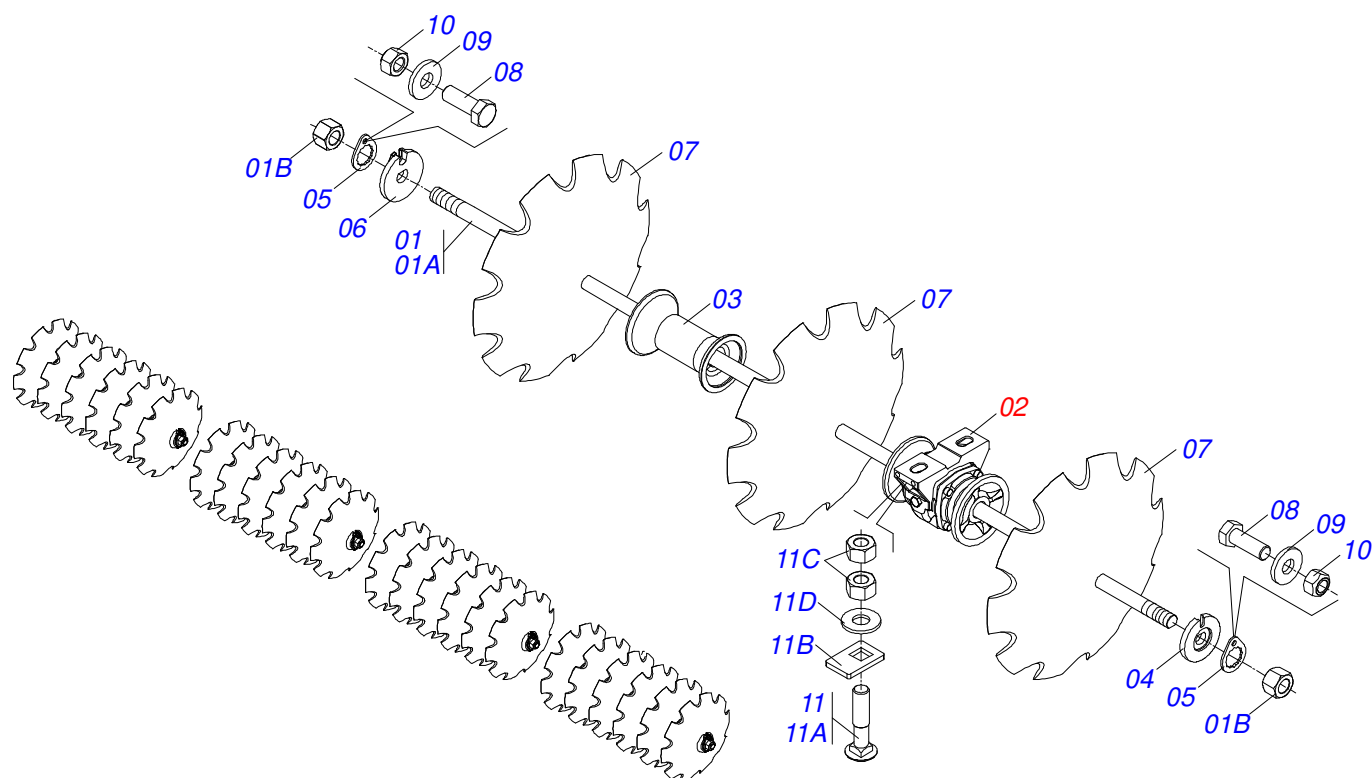

Item	Código	Descrição	Ver Pág.	QT
01	0501046856	EIXO 1.5/8 7FPP X1510-PORCAS 2.3/4		04
01A	0501019012	EIXO 1.5/8 7FPP X1510		04
01B	0502040640	PORCA 1.5/8 7 FPP SEXTAVADO 2.3/4 ZN		08
02	0501048457	MANCAL AGRICOLA DM 262 X1.5/8 COM PROTECAO 22 TK		08
02.	0511048375	MANCAL DMO OSCILANTE 262 EIXO 1.5/8"MM 23 CAPA/SUORTE		08
03	0502010703	SEPARADOR 263 C/ F 1.5/8		12
04	0502011048	TRAVA EIXO EXTERNO 1.5/8		04
05	0511014339	TRAVA PORCA 1.5/8 SEXTAVADO 71,0/71,5 GA		08
06	0502011047	TRAVA EIXO INTERNO 1.5/8		04
07	0602040155	DR30X7,5 C105AF02FR1.11/16 10R TATU		24
07.	0602033005	DISCO RECORTADO 26X6 C90AF04FR1.11/16 10R TAT/CIV		24
07..	0602037004	DISCO RECORTADO 28X6 C102AF04FR1.11/16 10R TAT/CV		24
07...	0602037006	DISCO RECORTADO 28X7,5 C102AF04FR1.11/16 10R TATU		24
08	0503011267	PARAFUSO 5/8 UNC X 1.1/2 C S G.5 ZN		08
09	0501012140	ARRUELA LISA 16,50 X 40 X 4,00 ZN		08
10	0503010013	PORCA SEXTAVADA 5/8 UNC G.5 ZN		08
11	0511040468	CONJ PCS IMPL 3/4 UNC X 4 C A P Q		16
11A	0501010162	PARAFUSO 3/4 UNC X 4 CAPQ G.5 ZN		16
11B	0501010949	TRAVA PARAFUSO 3/4		16
11C	0503010014	PORCA SEXTAVADA 3/4 UNC (PESADA) G.5 ZN		32
11D	0501010322	ARRUELA LISA 20,50 X 46 X 4,00 ZN		16