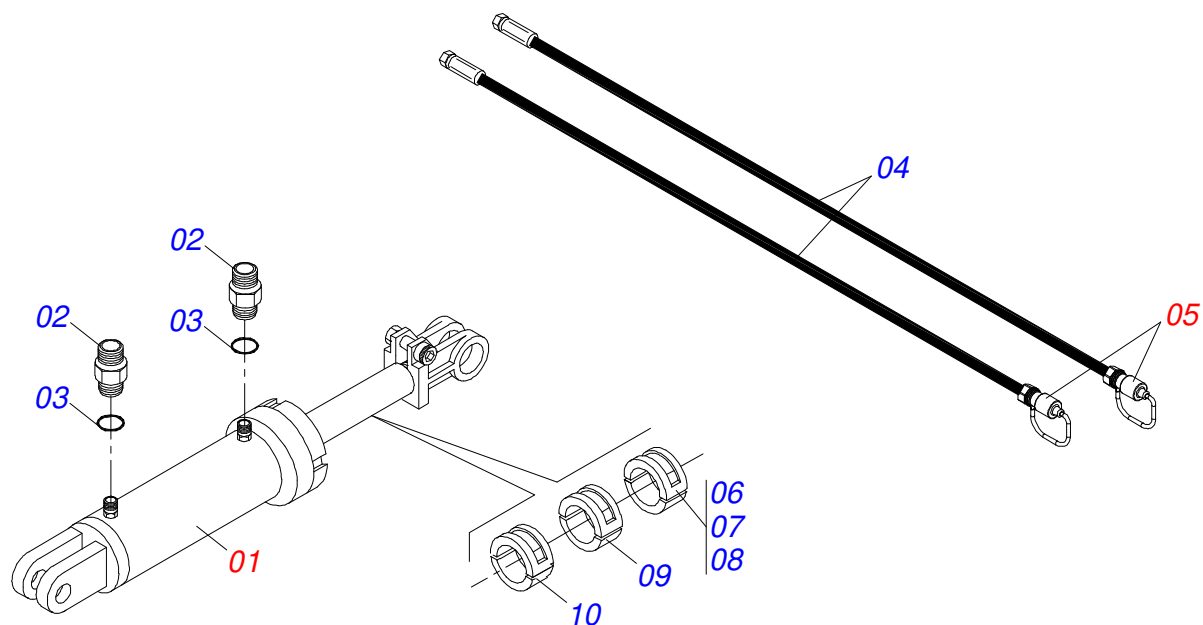

Item	Código	Descrição	Ver Pág.	QT
01	0511043626	CILINDRO HIDRAULICO 44,45 X 76,20 X 415 X 100	29	01
02	0501010617	NIPLE 3/4 NF X 3/4 NF SEXTAVADO 7/8 X 44		02
03	0503010190	ANEL O RING 2-114 N 3006-9B		02
04	0501080509	MANGUEIRA 3/8 X 3800 TR-TM		02
05	0501053834	MACHO ENGATE RAPIDO 1/2 NPT	30	02
06	0501047895	TOPADOR 25 PARA CILINDRO		01
07	0501047885	TOPADOR 30 PARA CILINDRO 1.3/4 2 2.1/8		01
08	0501047886	TOPADOR 35 PARA CILINDRO 1.3/4 2 2.1/8		01
09	0501047887	TOPADOR 40 PARA CILINDRO 1.3/4 2 2.1/8		01
10	0501047888	TOPADOR 45 PARA CILINDRO 1.3/4 2 2.1/8		01