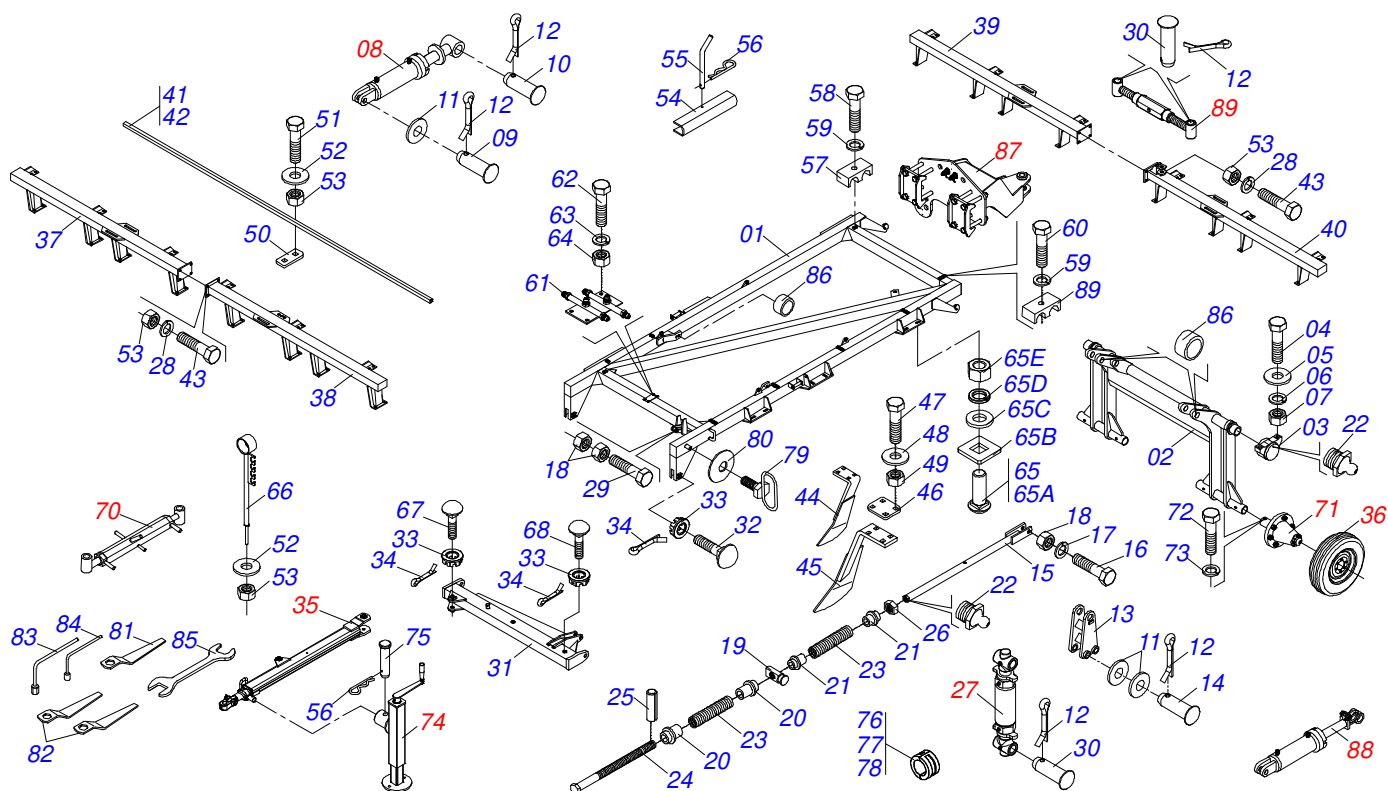

**GCRO 2240 EIXO 1.5/8" RÍGIDA 32-36-40-44-48 DISCOS**  
**CHASSI COMPLETO - 32/36/40/44/48D**

Página 1  
0909092430

Item	Código	Descrição	Ver Pág.	032	036	040	044	048
77	0501011431	CHAVE 1.3/4 CABO CHATO		002	002	002	002	002
78	0503016140	CHAVE 3/4 CABO CILINDRO		001	001	001	001	001
79	0503016137	CHAVE 1.1/4 CABO CILINDRO		001	001	001	001	001
80	0541015451	CHAVE FIXA 2.3/8 X 2.3/4		001	001	001	001	001
81	0503010292	PINO ELASTICO 701164 6 X 40		001	001	001	001	001
82	0501041102	PARAFUSO 1.1/4 UNC X 3.3/4 CA COMPLETO		008	008	008	008	008
82A	0501015348	PARAFUSO 1.1/4 UNC X 3.3/4 C A 8.8 ZN		008	008	008	008	008
82B	0501010953	TRAVA PARAFUSO 1.1/4"		008	008	008	008	008
82C	0531010713	ARRUELA LISA 32,50 X 65 X 8,0 PCC2 ZN		008	008	008	008	008
82D	0503010070	ARRUELA PRESSAO 1.1/4		008	008	008	008	008
82E	0501010087	PORCA 1.1/4" UNC SEXTAVADA 2 ZN		008	008	008	008	008
83	0909092741	KIT ENGATE TRASEIRO	11	001	001	001	001	001
84	0501069343	FIXADOR CHAVES		001	001	001	001	001
85	0521011722	ARRUELA LISA 20,64 X 120 X 4,00 ZN		001	001	001	001	001
86	0511019920	LUVA 32,70 X 38,80 X 25,40		004	004	004	004	004
87	0501056236	KIT CONTROL NIV HID GCRO 2240 44/60	28	001	001	001	001	001