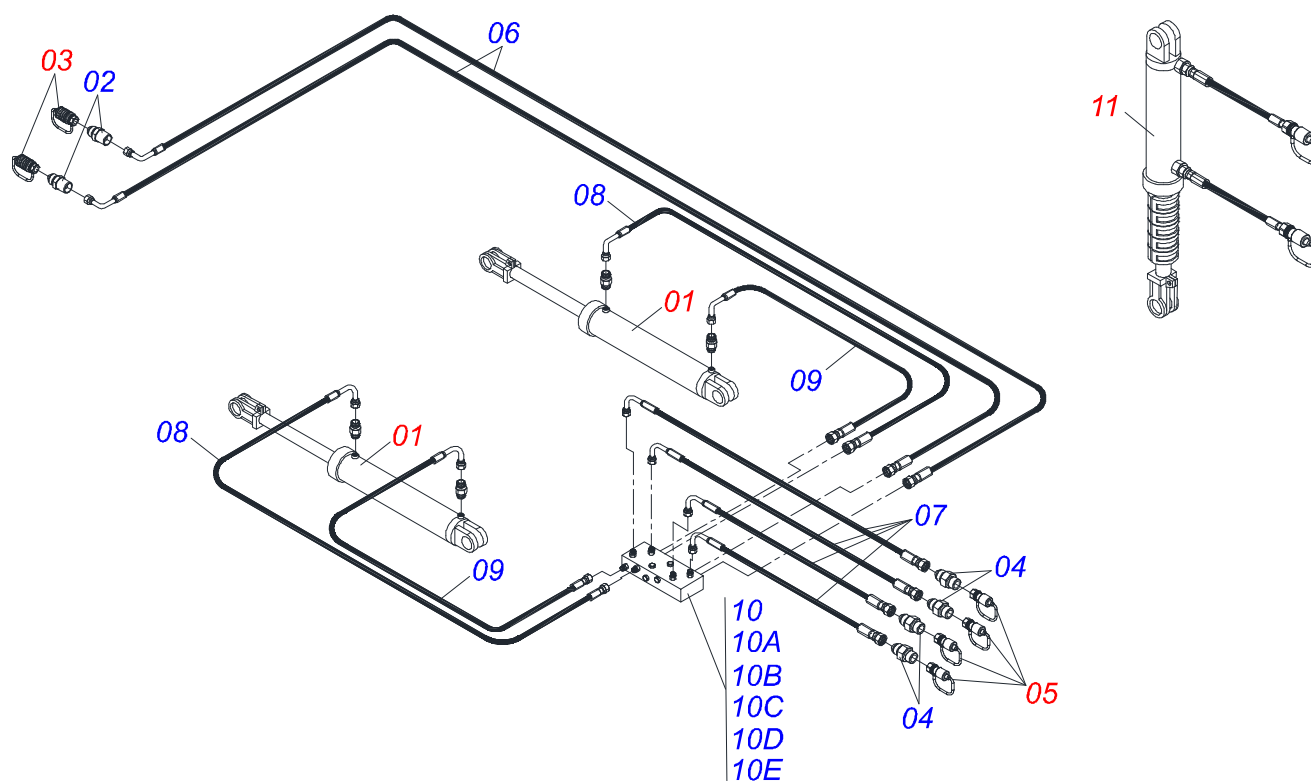

Item	Código	Descrição	Ver Pág.	QT
01	0511050166	CILINDRO HIDRÁULICO 50,80 X 101,60 X 561 X 251	3	02
02	0503011275	NIPLE 3/4UNF-JIC-1/2NPT 070102-8-8C		02
03	0501053835	FEMEA ENGATE RAPIDO AGRICOLA 1/2 NPT COM TAMPA	31	02
04	0501010617	NIPLE 3/4 NF X 3/4 NF SEXTAVADO 7/8 X 44		04
05	0501053834	MACHO ENGATE RAPIDO 1/2 NPT	30	04
06	0501081552	MANG 3/8 X 6020 TR-TC 4800PSI		02
07	0501081551	MANGUEIRA 3/8 X 5000 TC-TM		04
08	0501081550	MANG 3/8 X 2620 TR-TC 4800PSI		02
09	0501081161	MANG 3/8 X 2320 TR-TC		02
10	0501054429	DISTR OLEO COMPL GCRO 2240 32RIGID		01
10A	0521011775	DISTR OLEO 3 VIAS GCRO		01
10B	0503010190	ANEL O RING 2-114 N 3006-9B		10
10C	0501010617	NIPLE 3/4 NF X 3/4 NF SEXTAVADO 7/8 X 44		10
10D	0503010190	ANEL O RING 2-114 N 3006-9B		06
10E	0521013598	BUJAO 3/4 UNF X 16		06
11	0501056236	KIT CONTROL NIV HID GCRO 2240 44/60	28	01