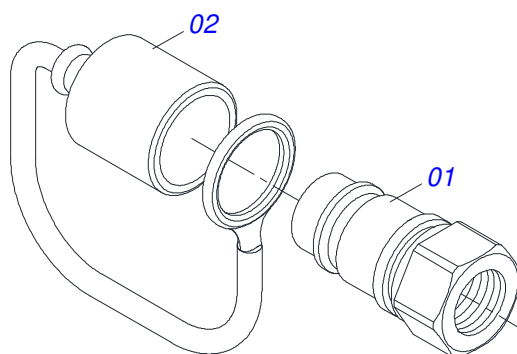

Item	Código	Descrição	Ver Pág.	QT
01	0503011627	MACHO ENGATE RAPIDO AGRICOLA 1/2 NPT		01
02	0503011882	TAMPA PLASTICA PARA ENGATE RAPIDO MACHO		01