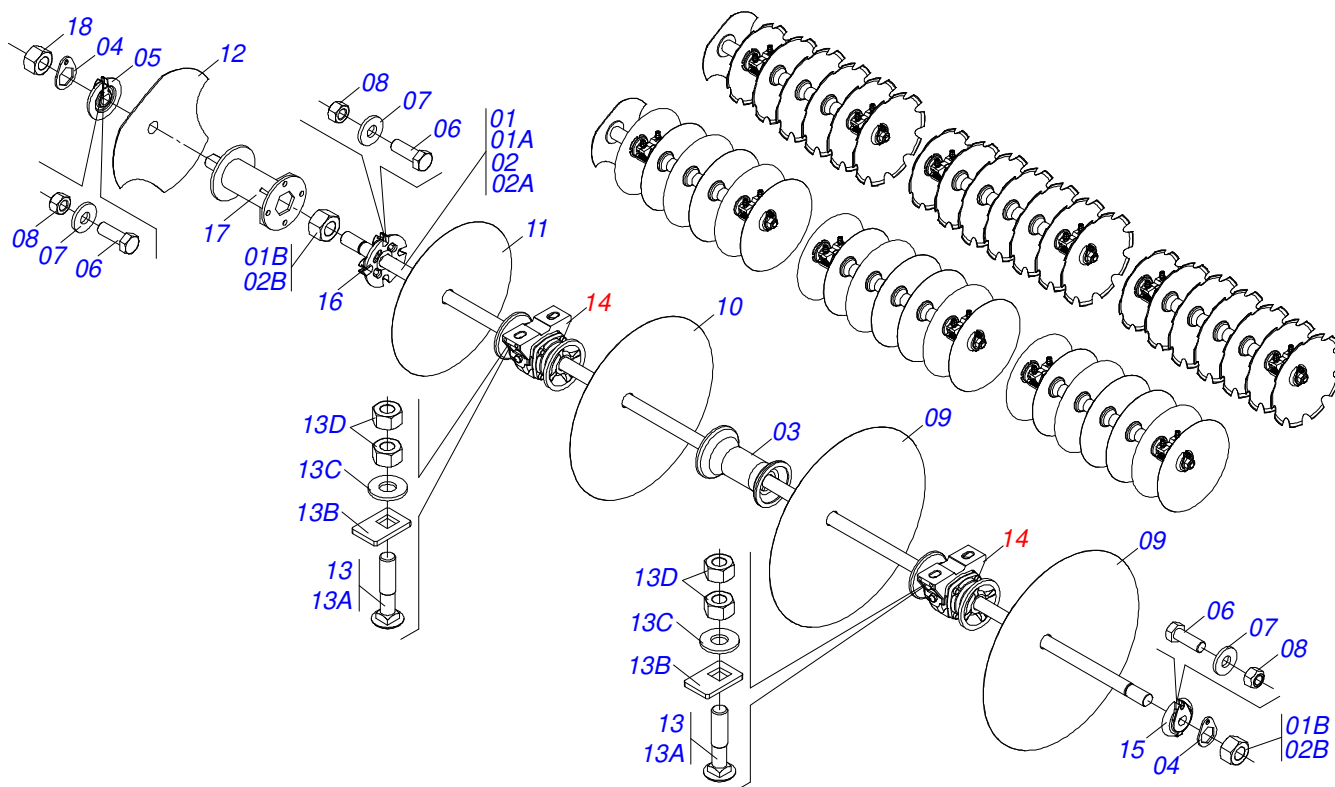

Item	Código	Descrição	Ver Pág.	QT
01	0501046856	EIXO 1.5/8 7FPP X1510-PORCAS 2.3/4		01
01A	0501019012	EIXO 1.5/8 7FPP X1510		01
01B	0502040640	PORCA 1.5/8 7 FPP SEXTAVADO 2.3/4 ZN		02
02	0501046859	EIXO 1.5/8 7FPP X1780-PORCAS 2.3/4		02
02A	0501015631	EIXO 1.5/8 7FPP X 1780		02
02B	0502040640	PORCA 1.5/8 7 FPP SEXTAVADO 2.3/4 ZN		04
03	0502010703	SEPARADOR 263 C/ F 1.5/8		11
04	0511014339	TRAVA PORCA 1.5/8 SEXTAVADO 71,0/71,5 GA		06
05	0502011048	TRAVA EIXO EXTERNO 1.5/8		03
06	0503010232	PARAFUSO 5/8" UNC X 1.3/4" C S G.5 ZN		10
07	0501012140	ARRUELA LISA 16,50 X 40 X 4,00 ZN		10
08	0503012412	PORCA SEXTAVADA AUTOTRAVANTE 5/8" UNC G.5 ZN		10
09	0601039010	DL28X6 C102AF02FR1.11/16		18
09.	0601039053	DL28X7,5 C102AF04FR1.11/16 TATU		18
09..	0601039007	DL28X6 C102AF04FR1.11/16 TATU		18
09....	0602037186	DR28X7,5 C108AF02FR1.11/16 10R TATU		18
09.....	0602037004	DISCO RECORTADO 28X6 C102AF04FR1.11/16 10R TAT/CV		18
09.....	0602037006	DISCO RECORTADO 28X7,5 C102AF04FR1.11/16 10R TATU		18
10	0601030005	DL24X6 C84AF04FR1.11/16 TATU		01
10..	0602033145	DR26X7,5 C89AF02FR42,86 10REC ROME		01
10...	0601033005	DL26X6 C90AF04FR1.11/16 TATU/CIVEMA		01
10....	0602033005	DISCO RECORTADO 26X6 C90AF04FR1.11/16 10R TAT/CIV		01
11	0602030424	DR24X7,5 C85AF02FR1.11/16 10REC		01
11...	0601029206	DL22X6 C63AF02FR42,86 ROME		01
12	0602030445	DR24X6 C72AF02FR1.11/16 03REC TATU		01
12.	0602029360	DR22X6 C69AF02FR1.11/16 03REC TATU		01
12..	0602027350	DR20X6 C50AF02FR1.11/16 3REC TATU		01
13	0501041925	CONJUNTO PECAS IMPLEMENTO 3/4 UNC X 3.1/2 CA		12