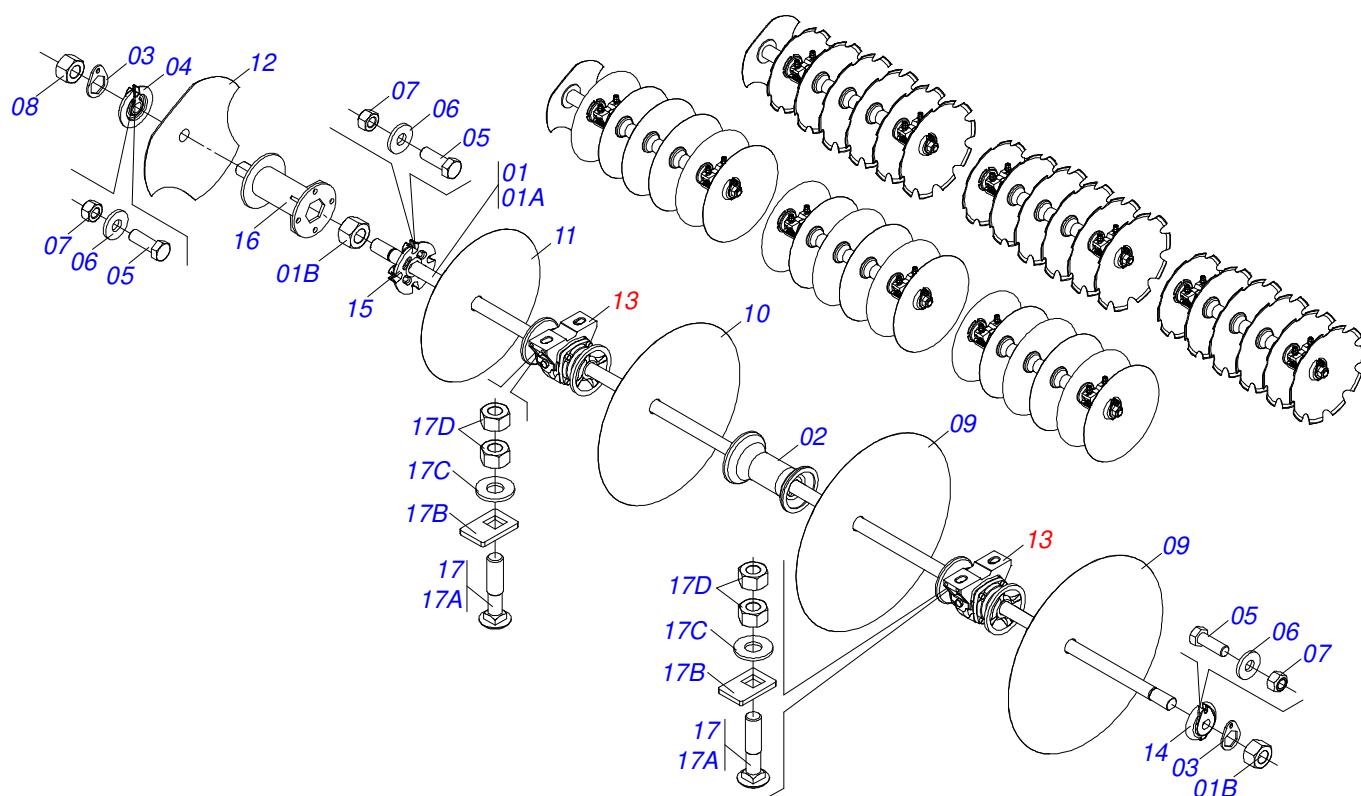

Item	Código	Descrição	Ver Pág.	QT
01	0501046856	EIXO 1.5/8 7FPP X1510-PORCAS 2.3/4		03
01A	0501019012	EIXO 1.5/8 7FPP X1510		03
01B	0502040640	PORCA 1.5/8 7 FPP SEXTAVADO 2.3/4 ZN		06
02	0502010703	SEPARADOR 263 C/ F 1.5/8		09
03	0511014339	TRAVA PORCA 1.5/8 SEXTAVADO 71,0/71,5 GA		06
04	0502011048	TRAVA EIXO EXTERNO 1.5/8		03
05	0503010232	PARAFUSO 5/8" UNC X 1.3/4" C S G.5 ZN		10
06	0501012140	ARRUELA LISA 16,50 X 40 X 4,00 ZN		10
07	0503012412	PORCA SEXTAVADA AUTOTRAVANTE 5/8" UNC G.5 ZN		10
08	0502040640	PORCA 1.5/8 7 FPP SEXTAVADO 2.3/4 ZN		01
09	0601042069	DL30X7,5 C84AF02FR42,86 D090		16
09.	0602040135	DR30X7,5 C84AF02FR1.11/16 10R GONZA		16
09..	0601042040	DL30X7,5 C105AF04FR1.11/16 TATU		16
09...	0601039053	DL28X7,5 C102AF04FR1.11/16 TATU		16
09....	0601039010	DL28X6 C102AF02FR1.11/16		16
10	0601033065	DL26X7,5 C90AF04FR1.11/16 TATU		01
10.	0601033005	DL26X6 C90AF04FR1.11/16 TATU/CIVEMA		16
10..	0602037189	DR28X7,5 C94AF04FR1.11/16 10R TATU		01
10...	0601039007	DL28X6 C102AF04FR1.11/16 TATU		16
11	0601030005	DL24X6 C84AF04FR1.11/16 TATU		01
11.	0601029206	DL22X6 C63AF02FR42,86 ROME		01
12	0602029360	DR22X6 C69AF02FR1.11/16 03REC TATU		01
12.	0602030445	DR24X6 C72AF02FR1.11/16 03REC TATU		01
12..	0602027350	DR20X6 C50AF02FR1.11/16 3REC TATU		01
13	0511048375	MANCAL DMO OSCILANTE 262 EIXO 1.5/8"MM 23 CAPA/SUPORE		06
13.	0501048457	MANCAL AGRICOLA DM 262 X1.5/8 COM PROTECAO 22 TK		06
14	0502011047	TRAVA EIXO INTERNO 1.5/8		03
15	0502012377	TRAVA EXTERNO EIXO 1.5/8 FURROW FILLER		01
16	0511067146	SEPARADOR 227 EIXO 1.5/8 FURROW FIL		01