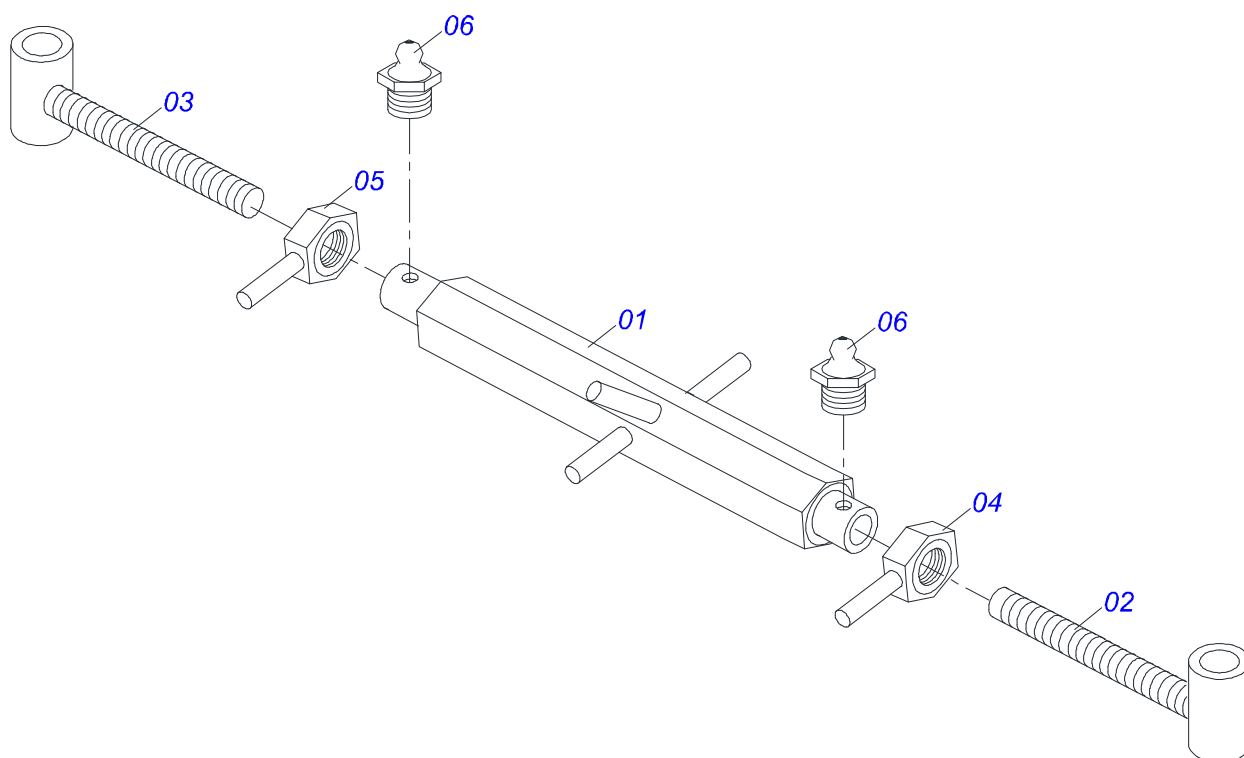

Item	Código	Descrição	Ver Pág.	QT
01	0501069443	EXTENSOR CAB GCRO		01
02	0501069399	FUSO DIR EXTENSOR CAB GCRO-2240		01
03	0501069400	FUSO ESQ EXTENSOR CAB GCRO-2240		01
04	0501069330	CONTRAPORCA R 2.1/8 DIR C/MANIP GCRO 2240		01
05	0501069331	CONTRAPORCA 2.1/8 ESQ C/MANIP GCRO		01
06	0503010002	GRAXEIRA 1800		02