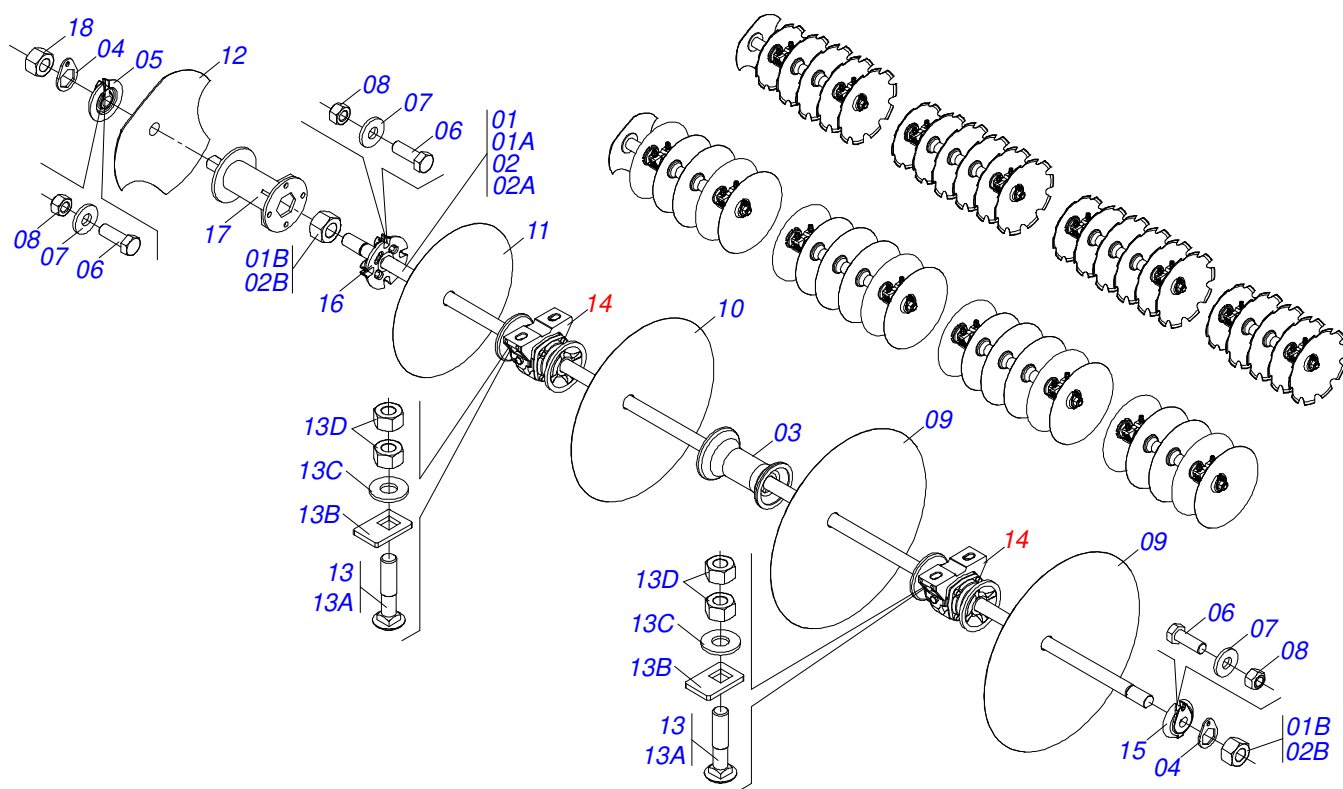

Item	Código	Descrição	Ver Pág.	QT
01	0501046854	EIXO 1.5/8 7FPP X1240-PORCAS 2.3/4		02
01A	0501019016	EIXO 1.5/8 7FPP X1240		02
01B	0502040640	PORCA 1.5/8 7 FPP SEXTAVADO 2.3/4 ZN		04
02	0501046856	EIXO 1.5/8 7FPP X1510-PORCAS 2.3/4		02
02A	0501019012	EIXO 1.5/8 7FPP X1510		02
02B	0502040640	PORCA 1.5/8 7 FPP SEXTAVADO 2.3/4 ZN		04
03	0502010703	SEPARADOR 263 C/ F 1.5/8		10
04	0511014339	TRAVA PORCA 1.5/8 SEXTAVADO 71,0/71,5 GA		08
05	0502011048	TRAVA EIXO EXTERNO 1.5/8		04
06	0503010232	PARAFUSO 5/8" UNC X 1.3/4" C S G.5 ZN		12
07	0501012140	ARRUELA LISA 16,50 X 40 X 4,00 ZN		12
08	0503012412	PORCA SEXTAVADA AUTOTRAVANTE 5/8" UNC G.5 ZN		12
09	0601042040	DL30X7,5 C105AF04FR1.11/16 TATU		20
09.	0601039007	DL28X6 C102AF04FR1.11/16 TATU		20
09..	0602037004	DISCO RECORTADO 28X6 C102AF04FR1.11/16 10R TAT/CV		20
09...	0601039053	DL28X7,5 C102AF04FR1.11/16 TATU		20
09....	0602037006	DISCO RECORTADO 28X7,5 C102AF04FR1.11/16 10R TATU		20
09.....	0601033005	DL26X6 C90AF04FR1.11/16 TATU/CIVEMA		20
10	0601039130	DL28X7,5 C110AF02FR1.11/16 TATU		01
10.	0601033137	DL26X7,5 C89AF02FR42,86 ROME		01
10..	0602033067	DR26X7,5 C85AF04FR1.11/16 10R TATU		01
11	0602030236	DR24X7,5 C67AF04FR1.11/16 10R TATU		01
11.	0601030005	DL24X6 C84AF04FR1.11/16 TATU		01
11..	0601029206	DL22X6 C63AF02FR42,86 ROME		01
12	0602030444	DR24X7,5 C66AF02FR1.11/16 3RECTATU		01
12.	0602029360	DR22X6 C69AF02FR1.11/16 03REC TATU		01
12..	0602027350	DR20X6 C50AF02FR1.11/16 3REC TATU		01
13	0501041925	CONJUNTO PECAS IMPLEMENTO 3/4 UNC X 3.1/2 CA		16
13A	0501010950	PARAFUSO 3/4 UNC X 3.1/2 CAPQ G.5 ZN		16