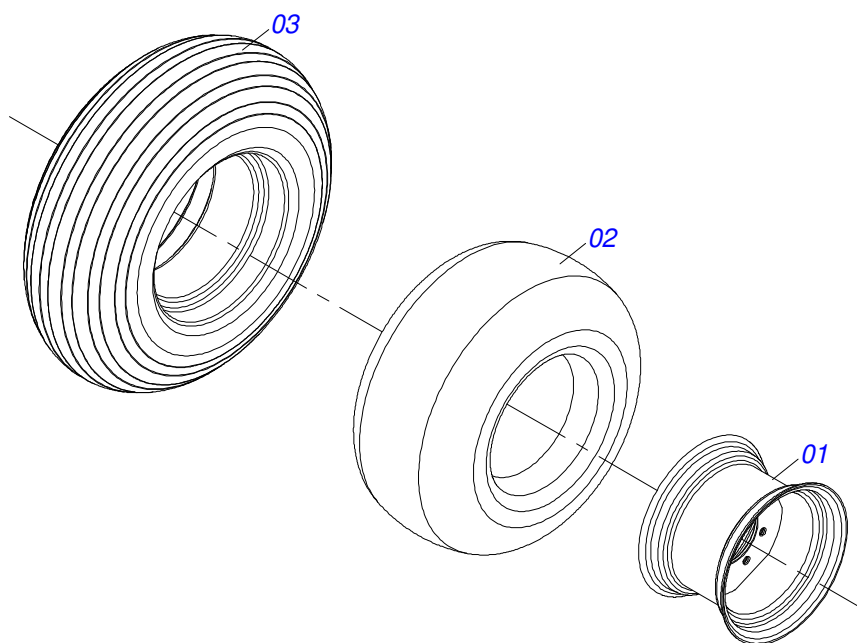

Item	Código	Descrição	Ver Pág.	QT
01	0503012108	RODA 10 LB X 15 X 8F X 203		01
02	0503010860	CAMARA AR 11L 15		01
03	0503011469	PNEU 11-15 RAIADO BL - 12L		01