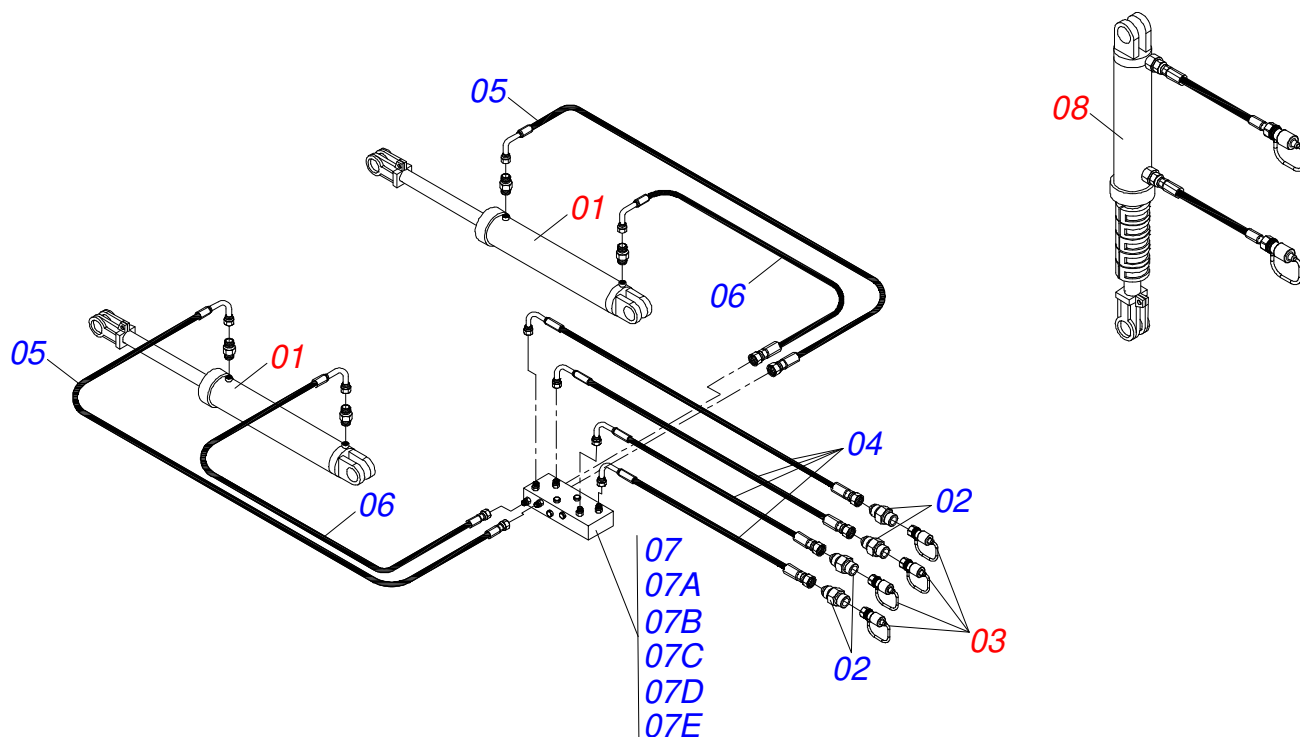

Item	Código	Descrição	Ver Pág.	QT
01	0511050166	CILINDRO HIDRÁULICO 50,80 X 101,60 X 561 X 251	3	02
02	0501010617	NIPLE 3/4 NF X 3/4 NF SEXTAVADO 7/8 X 44		04
03	0501053834	MACHO ENGATE RAPIDO 1/2 NPT	30	04
04	0501081551	MANGUEIRA 3/8 X 5000 TC-TM		04
05	0501080397	MANGUEIRA 3/8 X 3000 TR-TC		02
06	0501080401	MANGUEIRA 3/8" X 2700 TR-TC		02
07	0501056236	KIT CONTROL NIV HID GCRO 2240 44/60	28	01
07A	0521011775	DISTR OLEO 3 VIAS GCRO		01
07B	0503010190	ANEL O RING 2-114 N 3006-9B		08
07C	0501010617	NIPLE 3/4 NF X 3/4 NF SEXTAVADO 7/8 X 44		08
07D	0503010190	ANEL O RING 2-114 N 3006-9B		06
07E	0521013598	BUJAO 3/4 UNF X 16		06
08	0501054429	DISTR OLEO COMPL GCRO 2240 32RIGID		01