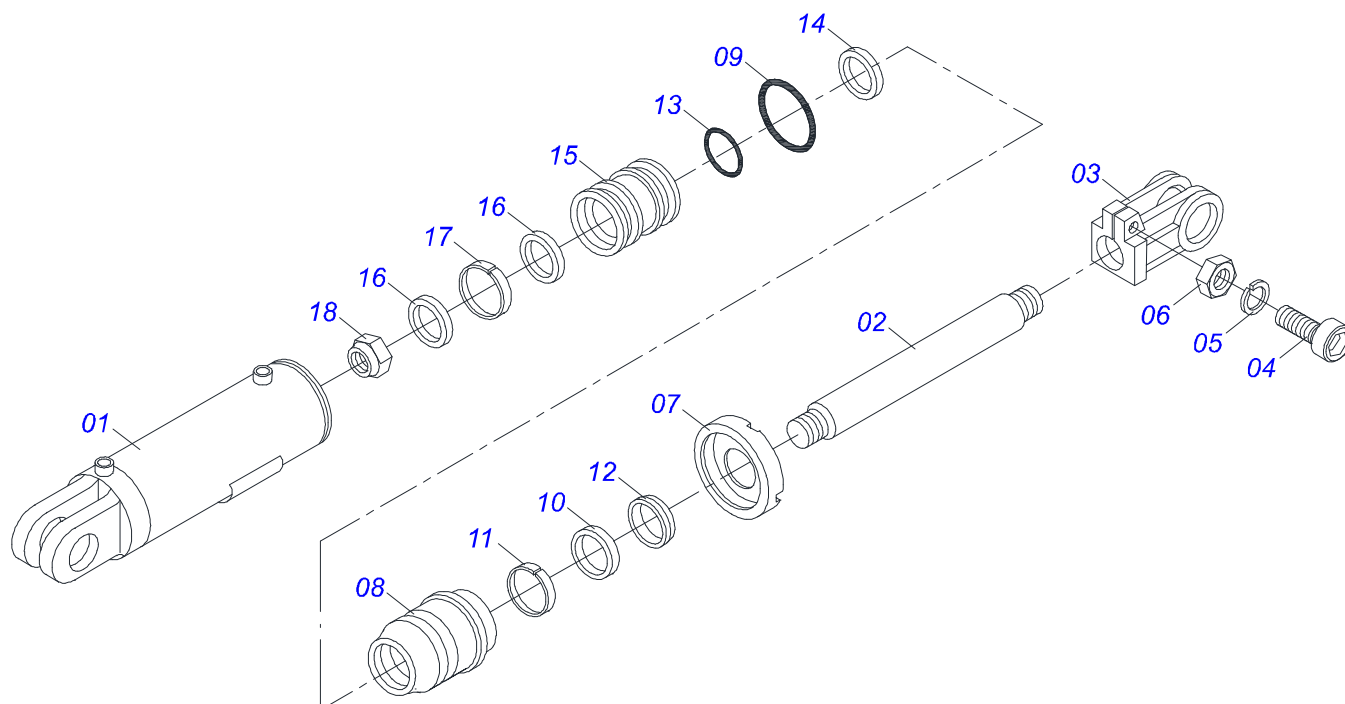

Item	Código	Descrição	Ver Pág.	QT
01	0511066441	CAMISA 76,20 X 280		01
02	0541016462	EXTENSOR 44,45 X 296		01
03	0502040747	GARFO 32,54		01
04	0503011094	PARAFUSO 3/8 UNC X 2 C C S I 12.9		01
05	0503010025	ARRUELA PRESSAO 3/8		01
06	0503010026	PORCA SEXTAVADA 3/8 UNC G.5 ZN		01
07	0502011899	TAMPA MOVEL 76,2		01
08	0502011897	SUPORTE ANEIS 44,45 X 76,2		01
09	0503010343	ANEL O RING 2-334 N 3006-9B 1G85259		01
10	0503010990	GAXETA 1870-1750-375-B		01
11	0503010949	ANEL G.I.1.3/4X3X1/2 W2-2000-500 PK		01
12	0503010761	ANEL RASPADOR		01
13	0503010042	ANEL O RING 2-214 N 3006-9B 1G05116		01
14	0503011059	ANEL BACK-UP 8-334 1G31146		01
15	0502011898	EMBOLO 44,45 X 76,2		01
16	0503012768	GAXETA 3750-2250		02
17	0503010992	ANEL GUIA EXTERNO 3 X 3 X 1/2 W2-3000-500 PK		01
18	0503010063	PORCA SEXTAVADO AUTOTRAVANTE COM NYLON 1 UNS ALTA G.5 ZN		01
19	0501033655	JOGO REPETIDOR COMPLETO CILINDRO 44,45 X 76,2