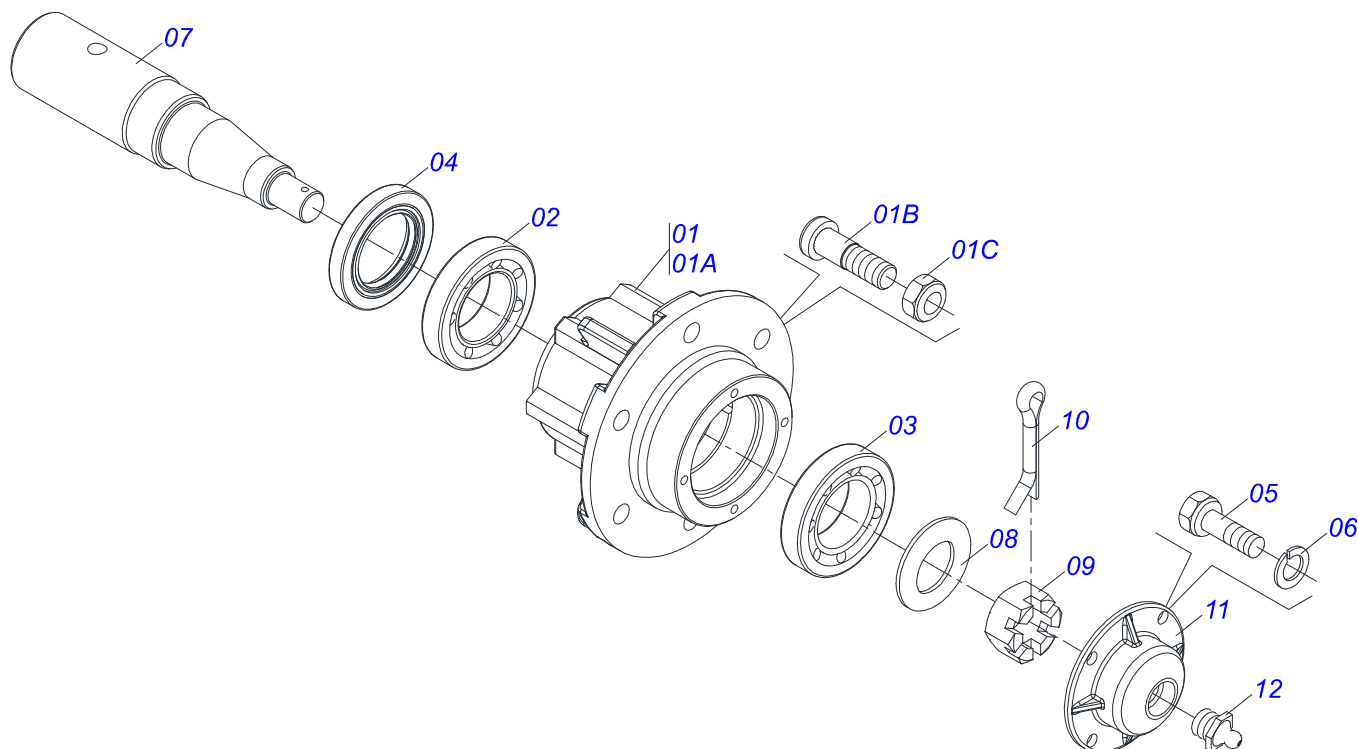

Item	Código	Descrição	Ver Pág.	QT
01	0501110728	CAIXA RODADO COM PARAFUSO		01
01A	0502011121	CAIXA RODADO		01
01B	0501010127	PARAFUSO ROD9/16UNFX1.7/8CR G.5 REC ZN		06
01C	0503010035	PORCA CONICA 9/16 UNF ZN		06
02	0503012171	ROLAMENTO 32210 SKF		01
03	0503012170	ROLAMENTO 30207 SKF		01
04	0503012928	RETENTOR 5985-GB		01
05	0503010358	PARAFUSO 5/16 UNC X 7/8 C S G.5 ZN		04
06	0503011444	ARRUELA PRESSAO 5/16 SA		04
07	0541010739	EIXO 63,40 X 285 GAICRL 16A24		01
08	0501016545	ARRUELA LISA 26 X 50 X 6,30 ZN		01
09	0503030009	PORCA CASTELO 1 UNS 14FPP X 22 ZN		01
10	0503010018	CONTRAPINO 5/32 X 1.1/2		01
11	0502020591	TAMPA PROTETORA		01
12	0503010002	GRAXEIRA 1800		01