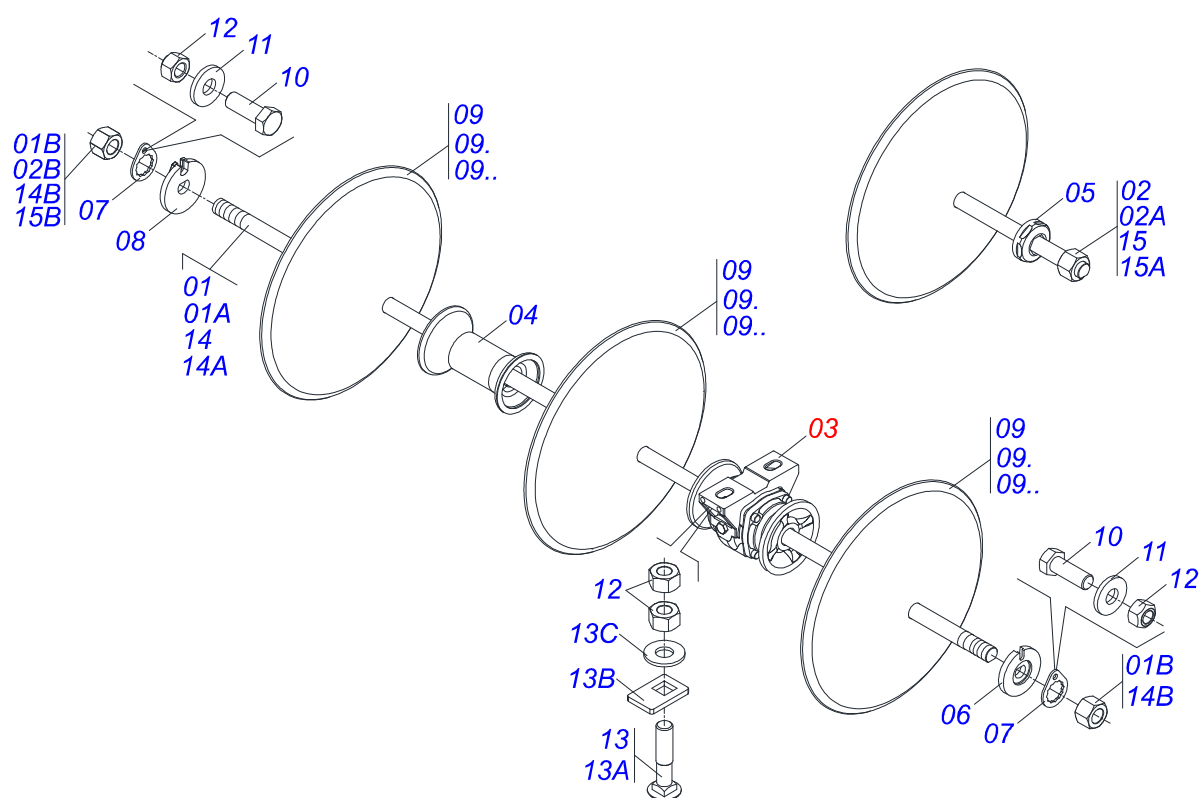

Item	Código	Descrição	Ver Pág.	52	68
01	0501044105	EIXO 1.1/2 6FPP X 1305 C/PORCAS		01	02
01A	0511011914	EIXO 1.1/2 6FPP X 1305		01	02
01B	0501010110	PORCA 1.1/2 NC 6FPP SEXT 2.3/8 ZN GCRE 16DISCOS		02	02
02	0511047140	EIXO 1.1/2 UNC 6FPP X 1880 C/PORCA		00	02
02A	0511069822	EIXO 1.1/2 UNC 6FPP X 1880 C/PORCA SOL		00	02
02B	0501010110	PORCA 1.1/2 NC 6FPP SEXT 2.3/8 ZN GCRE 16DISCOS		00	02
03	0511041365	MANCAL AGR DM OL 192,5 X 1.1/2 C/P	14	08	08
04	0502010627	SEPARADOR 192,5 C/ FR 1.1/2		14	22
05	0502010619	TRAVA EIXO 1.1/2 EXT		04	04
06	0502010871	TRAVA EIXO EXTERNO 1.1/2		04	04
07	0501018592	TRAVA PORCA 1.5/8 SEXT 60,0/60,2		07	06
08	0502010872	TRAVA EIXO INTERNO 1.1/2		04	04
09	0601029418	DL22X3,5 C64AF02FR1.5/16 D126 TATU		26	00
09.	0601029414	DL22X4,5 C63AF02FR1.9/16 TATU		00	34
09..	0601030246	DL24X4,75 C84AF02FR1.9/16 TATU		00	34
10	0503011267	PARAFUSO 5/8 UNC X 1.1/2 C S G.5 ZN		06	06
11	0501012140	ARRUELA LISA 16,50 X 40 X 4,00 ZN		06	06
12	0503010013	PORCA SEXTAVADA 5/8 UNC G.5 ZN		38	38
13	0501058802	CONJUNTO PECAS IMPLEMENTO 5/8 UNC X 2.3/4 CAPQ		16	16
13A	0503015154	PARAFUSO 5/8 UNC X 2.3/4 CAPQ G.5 ZN		16	16
13B	0501010947	TRAVA PARAFUSO 5/8		16	16
13C	0501012140	ARRUELA LISA 16,50 X 40 X 4,00 ZN		16	16
14	0501043869	EIXO 1.1/2 6FPP X 1110 C/PORCAS		02	00
14A	0511011894	EIXO 1.1/2 6FPP X 1110		02	00
14B	0501010110	PORCA 1.1/2 NC 6FPP SEXT 2.3/8 ZN GCRE 16DISCOS		02	00
15	0521045262	EIXO 1.1/2 6FPP X 1292 C/PORCA		01	00
15A	0521065638	EIXO 1.1/2 UNC 6FPPX1292 C/PORC SOL		01	00