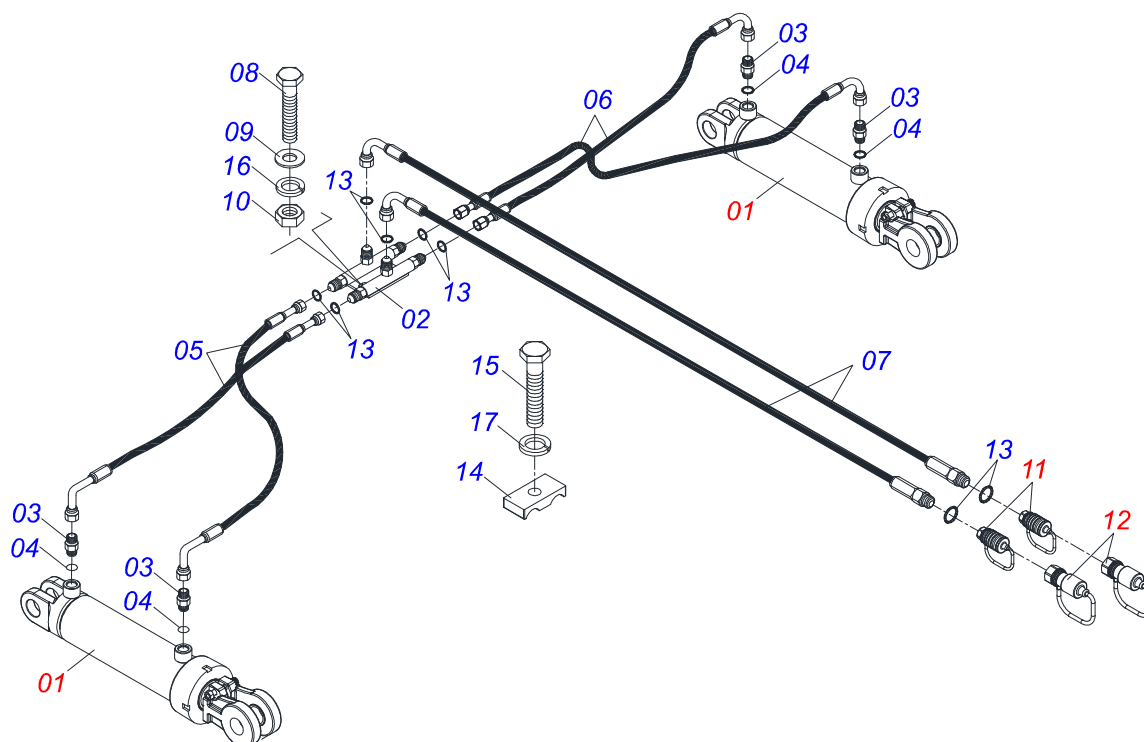

TDHR 5007T 52 A 68D
CHASSI COMPLETO

Página 1
0909092421

Item	Código	Descrição	Ver Pág.	52	68
78	0541011456	ARRUELA NYLON 32,50 X 50 X 10 VTDH		04	04
79	0503011148	PARAFUSO 3/8 UNC X 1/2 S C S I 12.9		02	02
80	0501010141	PARAF 1/2 BSW X 2.1/2 CEPQ G.2 ZN		02	02
81	0501061617	CHAVE 1 CABO CILINDRO SEXTAVADO 1.5/8		01	01
82	0501068273	CHAVE 5/8 CABO CILINDRO		01	01
83	0501011432	CHAVE 1.1/2 E 1.5/8 CABO CHATO		02	02
84	0521010580	EIXO JUNCAO 25 X 120 FURO 105 ZN		01	01
85	0503010002	GRAXEIRA 1800		01	01

Item	Código	Descrição	Ver Pág.	QT
01	0511041598	CILINDRO HIDRAULICO 44,45 X 76,2 X 515 X 6 203GAPCW		02
02	0501068706	CONEXAO DUPLA		01
03	0503030923	NIPLE 3/4 UNF X 13/16UN OFS X 40		04
04	0503010190	ANEL O RING 2-114 N 3006-9B		04
05	0501080714	MANGUEIRA 3/8 X 1600 TR-TC		02
06	0501080461	MANGUEIRA 3/8 X 1800 TR-TC		02
07	0501080778	MANG 3/8 X 6500 TC-TM		02
08	0503010237	PARAFUSO 3/8 UNC X 1 C S G.5 ZN		02
09	0501010984	ARRUELA LISA 10,50 X 27 X 3,00 ZN		02
10	0503010026	PORCA SEXTAVADA 3/8 UNC G.5 ZN		02
11	0501053835	FEMEA ENGATE RAPIDO AGRICOLA 1/2 NPT COM 8 TAMPA		02
12	0501053834	MACHO ENGATE RAPIDO AGRICOLA 1/2 NPT COM 9 TAMPA		02
13	0503011030	ANEL O RING 2-014 N 3006-9B		08
14	0502010477	CORPO SUPORTE PRESILHA		02
15	0503011102	PARAFUSO 7/16 UNC X 1.1/4 C S G.5 ZN		02
16	0503010025	ARRUELA PRESSAO 3/8 ZN 1K01527		02
17	0503010180	ARRUELA PRESSAO 7/16 ZN 1K01546		02