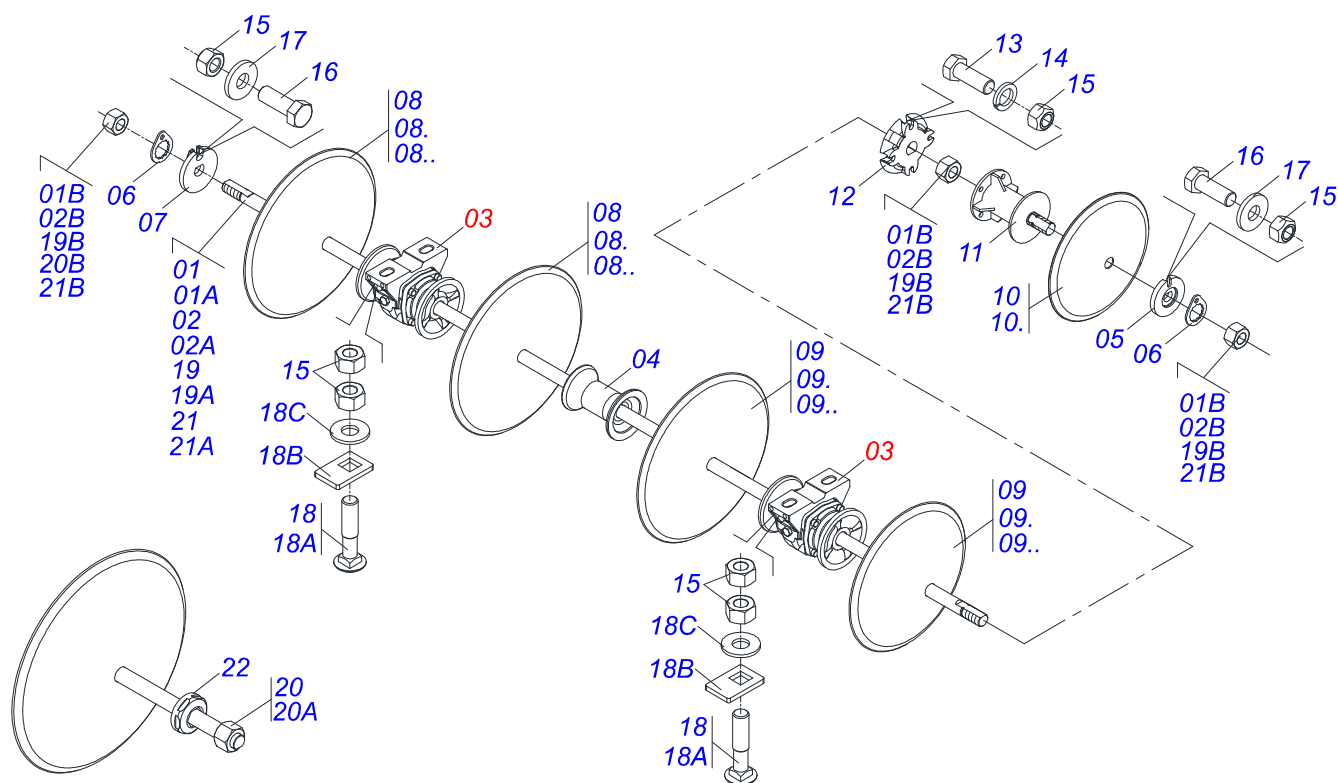

Item	Código	Descrição	Ver Pág.	52	68
01	0501043697	EIXO 1.1/2 6FPP X 1505 COM PORCAS		00	02
01A	0511012601	EIXO 1.1/2 6FPP X 1505		00	01
01B	0501010110	PORCA 1.1/2 NC 6FPP SEXT 2.3/8 ZN GCRE 16DISCOS		00	02
02	0501046884	EIXO 1.1/2 6FPP X 1705 COM PORCAS		00	01
02A	0501018720	EIXO 1.1/2 6FPP X 1705		00	01
02B	0501010110	PORCA 1.1/2 NC 6FPP SEXT 2.3/8 ZN GCRE 16DISCOS		00	02
03	0511041365	MANCAL AGR DM OL 192,5 X 1.1/2 C/P	14	08	08
04	0502010627	SEPARADOR 192,5 C/ FR 1.1/2		14	22
05	0502010871	TRAVA EIXO EXTERNO 1.1/2		04	04
06	0501018592	TRAVA PORCA 1.5/8 SEXT 60,0/60,2		08	08
07	0502010872	TRAVA EIXO INTERNO 1.1/2		04	04
08	0601029416	DL22X4 C64AF02FR1.9/16 TATU		22	00
08.	0601029413	DL22X4,5 C64AF02FR1.9/16 TATU		00	30
08..	0601030246	DL24X4,75 C84AF02FR1.9/16 TATU		00	30
09	0601027291	DL20X4 C57AF02FR1.9/16 TATU		04	00
09.	0601027299	DL20X4,5 C57AF02FR1.9/16 TATU		00	04
09..	0601029192	DL22X4,75 C63AF02FR39,29 USA		00	04
10	0601025085	DL18X4,5 C44AF02FR39,29 WIESE		02	02
10.	0601027051	DL20X4,75 C53AF02FR39,29 WIESE		00	02
11	0521062026	SEPARADOR 157 (ESP 195)		02	02
12	0502012376	TRAVA EXT EIXO 1.1/2 FURROW FILLER		02	02
13	0503010232	PARAFUSO 5/8 UNC X 1.3/4 C S G.5 ZN		08	08
14	0503010027	ARRUELA PRESSAO 5/8 ZN 1K01574		08	08
15	0503010013	PORCA SEXTAVADA 5/8 UNC G.5 ZN		40	40
16	0503011267	PARAFUSO 5/8 UNC X 1.1/2 C S G.5 ZN		40	40
17	0501012140	ARRUELA LISA 16,50 X 40 X 4,00 ZN		08	08
18	0501058802	CONJUNTO PECAS IMPLEMENTO 5/8 UNC X 2.3/4 CAPQ		16	16
18A	0503015154	PARAFUSO 5/8 UNC X 2.3/4 CAPQ G.5 ZN		16	16
18B	0501010947	TRAVA PARAFUSO 5/8		16	16