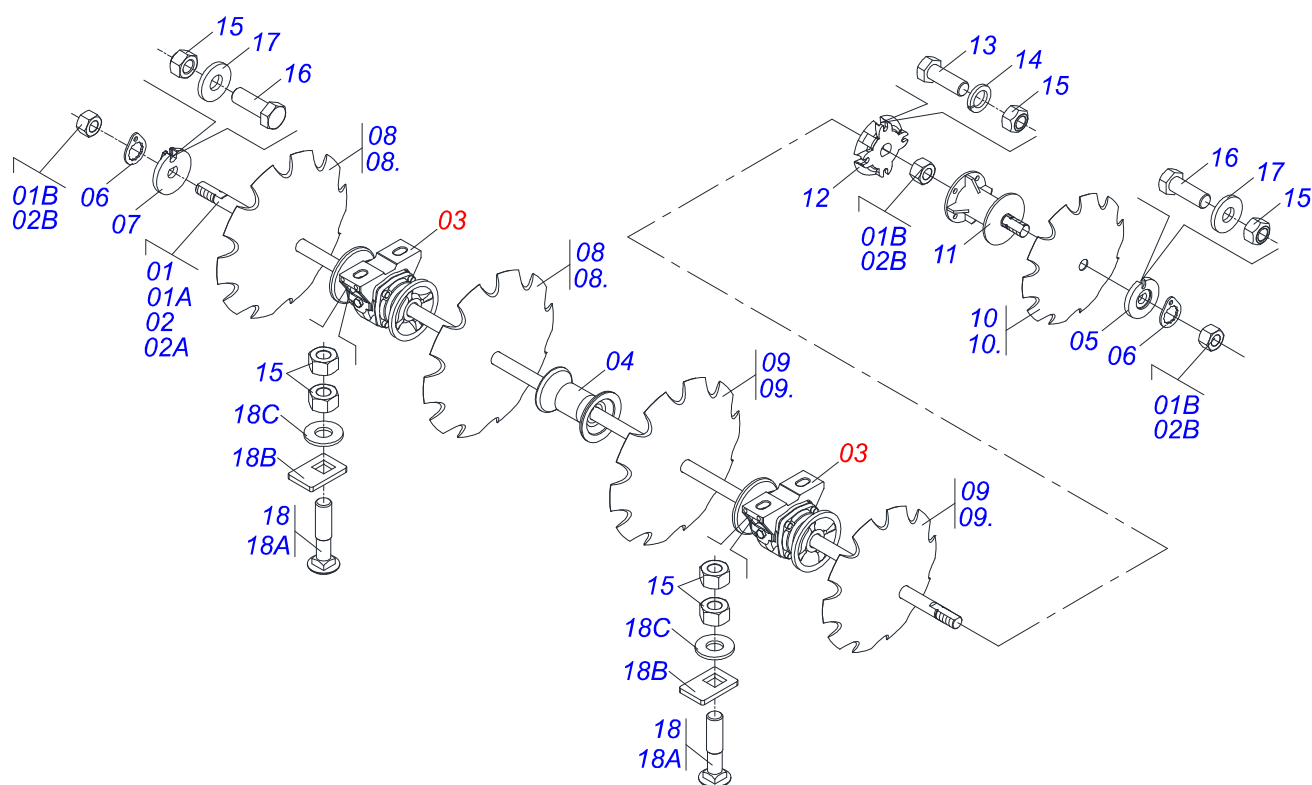

Item	Código	Descrição	Ver Pág.	68
01	0501043697	EIXO 1.1/2 6FPP X 1505 COM PORCAS		02
01A	0511012601	EIXO 1.1/2 6FPP X 1505		01
01B	0501010110	PORCA 1.1/2 NC 6FPP SEXT 2.3/8 ZN GCRE 16DISCOS		02
02	0501046884	EIXO 1.1/2 6FPP X 1705 COM PORCAS		01
02A	0501018720	EIXO 1.1/2 6FPP X 1705		01
02B	0501010110	PORCA 1.1/2 NC 6FPP SEXT 2.3/8 ZN GCRE 16DISCOS		02
03	0511041365	MANCAL AGR DM OL 192,5 X 1.1/2 C/P	14	08
04	0502010627	SEPARADOR 192,5 C/ FR 1.1/2		22
05	0502010871	TRAVA EIXO EXTERNO 1.1/2		04
06	0501018592	TRAVA PORCA 1.5/8 SEXT 60,0/60,2		08
07	0502010872	TRAVA EIXO INTERNO 1.1/2		04
08	0602029416	DR22X4,5 C64AF02FR1.9/16 10REC TATU		34
08.	0602030237	DR24X4,75 C84AF02FR1.9/16 10R TATU		30
09	0602027342	DR20X4,5 C57AF02FR1.5/16 10R TATU		04
09.	0602029396	DR22X4,75 C69AF02FR1.9/16 10REC TT		04
10	0602025263	DR18X4,5 C45AF02FR1.9/16 9R TATU		02
10.	0602027160	DR20X4,75 C50AF02FR39,29 10REC WIES		02
11	0521062026	SEPARADOR 157 (ESP 195)		02
12	0502012376	TRAVA EXT EIXO 1.1/2 FURROW FILLER		02
13	0503010232	PARAFUSO 5/8 UNC X 1.3/4 C S G.5 ZN		08
14	0503010027	ARRUELA PRESSAO 5/8 ZN 1K01574		08
15	0503010013	PORCA SEXTAVADA 5/8 UNC G.5 ZN		40
16	0503011267	PARAFUSO 5/8 UNC X 1.1/2 C S G.5 ZN		40
17	0501012140	ARRUELA LISA 16,50 X 40 X 4,00 ZN		08
18	0501058802	CONJUNTO PECAS IMPLEMENTO 5/8 UNC X 2.3/4 CAPQ		16
18A	0503015154	PARAFUSO 5/8 UNC X 2.3/4 CAPQ G.5 ZN		16
18B	0501010947	TRAVA PARAFUSO 5/8		16
18C	0501012140	ARRUELA LISA 16,50 X 40 X 4,00 ZN		16