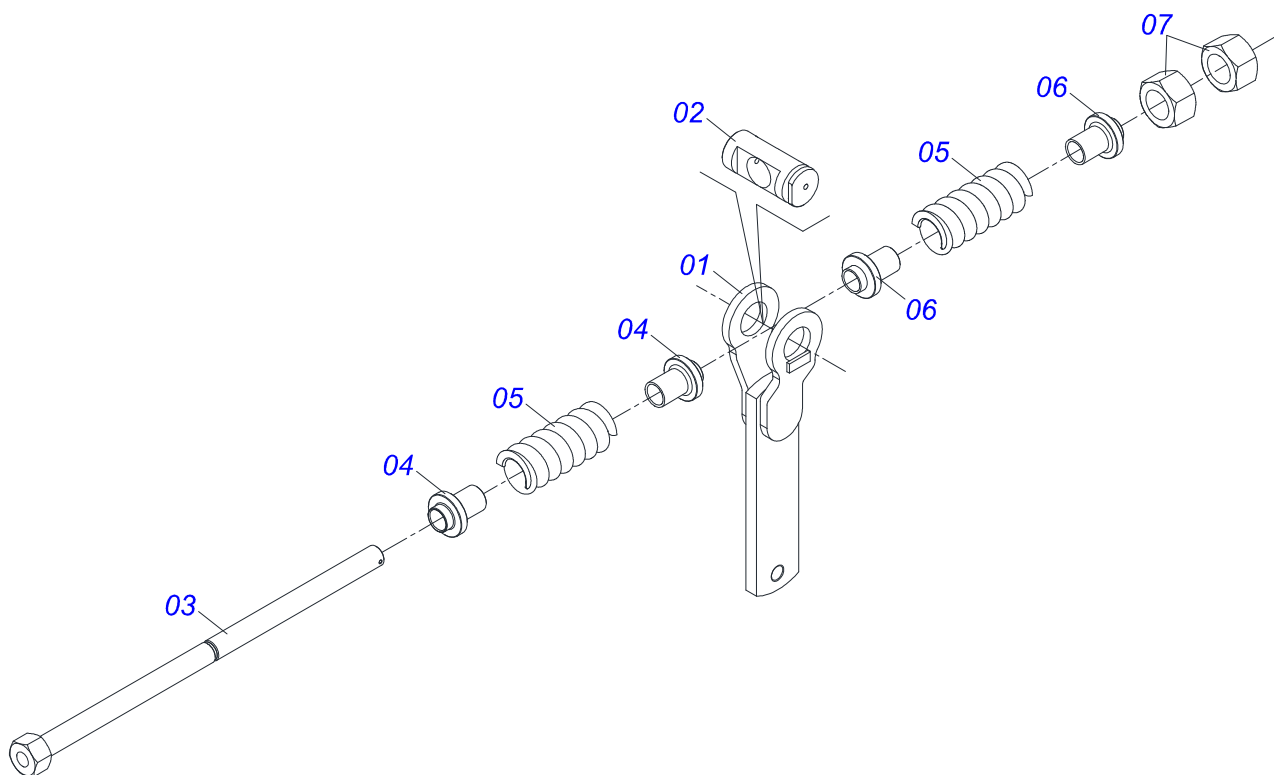

Item	Código	Descrição	Ver Pág.	QT
001	0521065645	TORRE BARRA ESTAB TDHR 5007		01
002	0551012054	GUIA MANIV		01
003	0501069398	MANIV ESTAB R. TRAPEZ GCRO 2240		01
004	0551012050	LUVA 39 X 47,20 X 80 X 95		02
005	0503030541	MOLA COMPR 86,10 X 203 X 19,05		02
006	0551012051	LUVA 39 X 47,20 X 80 X 55		02
007	0521011696	PORCA R 1.1/2 TRAPEZ 38 GCRO ZN		02