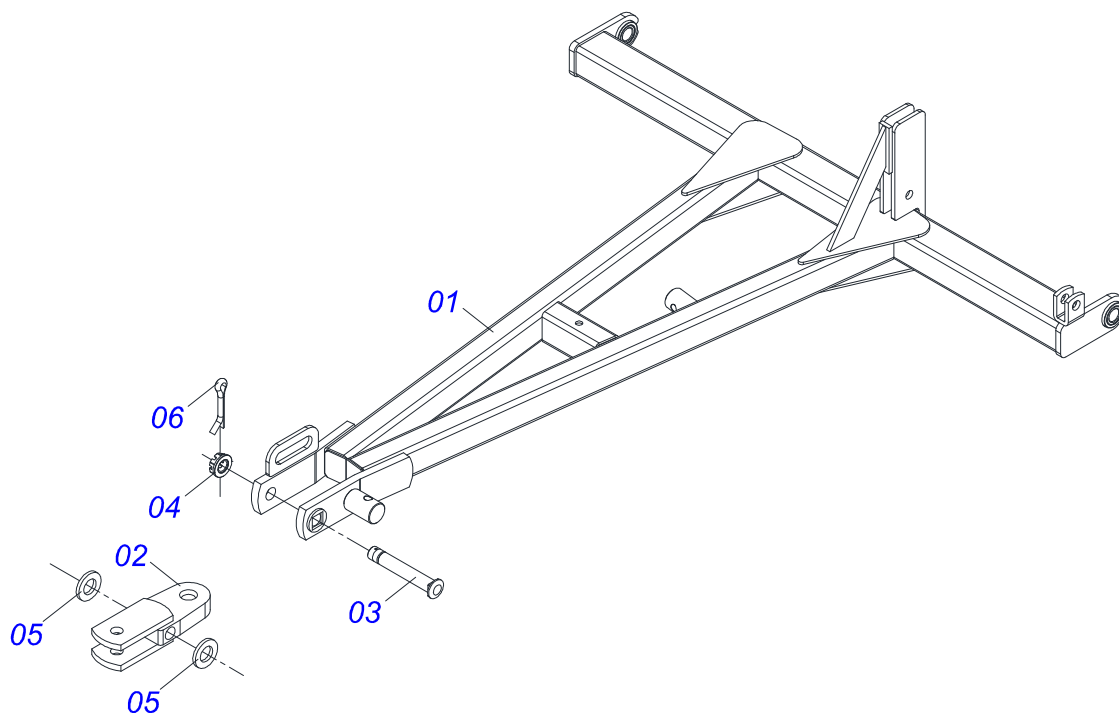

Item	Código	Descrição	Ver Pág.	QT
001	0511069774	CABECALHO TDH 5007		01
002	0511066235	ENGATE TRATOR GTLD-R 7009T 48		01
003	0531019124	EIXO JUNCAO 37,50X245 PQ GAPCW 45 ZN		01
004	0501011301	PORCA CASTELO 1.1/2UNC 6FPP SEXTAVADA 2.5/16ZN		01
005	0521011100	ARRUELA LISA 38,50 X 60 X 4,75 ZN		02
006	0503010010	CONTRAPINO 1/4 X 2.1/2		01