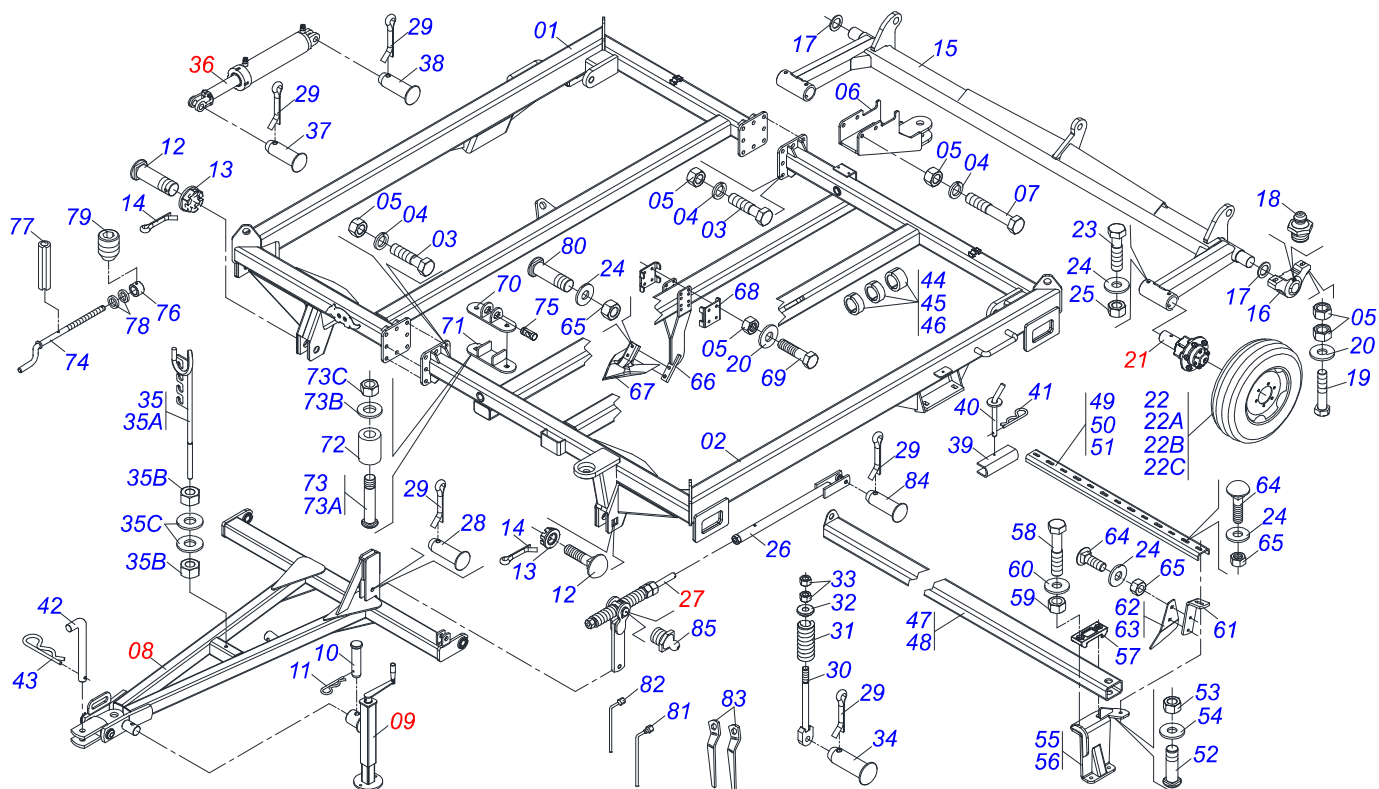

00

Data da Revisão:

MARÇO/2017

PRODUTOS

Código	Descrição
0102430624	TDHR 5007T 52X22X4DM MT S/PN S-1114
0102430634	TDHR 5007T 68X22X4,5 DM DL S/PN S-1114
0102430635	TDHR 5007T 68X22X4,5 DM DR S/PN S-1114
0102430633	TDHR 5007T 68X22X4,5 DM MT S/PN S-1114
0102430631	TDHR 5007T 68X24X4,75 DM DL S/PN S-1114
0102430632	TDHR 5007T 68X24X4,75 DM DR S/PN S-1114
0102430630	TDHR 5007T 68X24X4,75 DM MT S/PN S-1114

MARCHESAN

INDICE

0909092421	CHASSI COMPLETO	1
0511047139	CABECALHO COMPL TDHR	2
0511048088	MACACO COMPLETO	3
0501055262	RODADO S/PNEU ROL NAC	4
0511056773	TORRE BARRA ESTAB COMPL TDHR	5
0511041598	CILINDRO HIDRAULICO 44,45 X 76,2 X 515 X 203GAPCW	6
0909094648	CIRCUITO HIDRAULICO 52 E 68 D.	7
0501053835	FEMEA ENGATE RAPIDO AGRICOLA 1/2 NPT COM TAMPA	8
0501053834	MACHO ENGATE RAPIDO AGRICOLA 1/2 NPT COM TAMPA	9
0909092422	SEÇÃO DE DISCOS DIANTEIRA - DL	10
0909092423	SEÇÃO DE DISCOS TRASEIRO - DL	11
0909092424	SEÇÃO DE DISCOS DIANTEIRA - DR	12
0909092425	SEÇÃO DE DISCOS TRASEIRO - DR	13
0511041365	MANCAL AGR DM OL 192,5 X 1.1/2 C/P	14