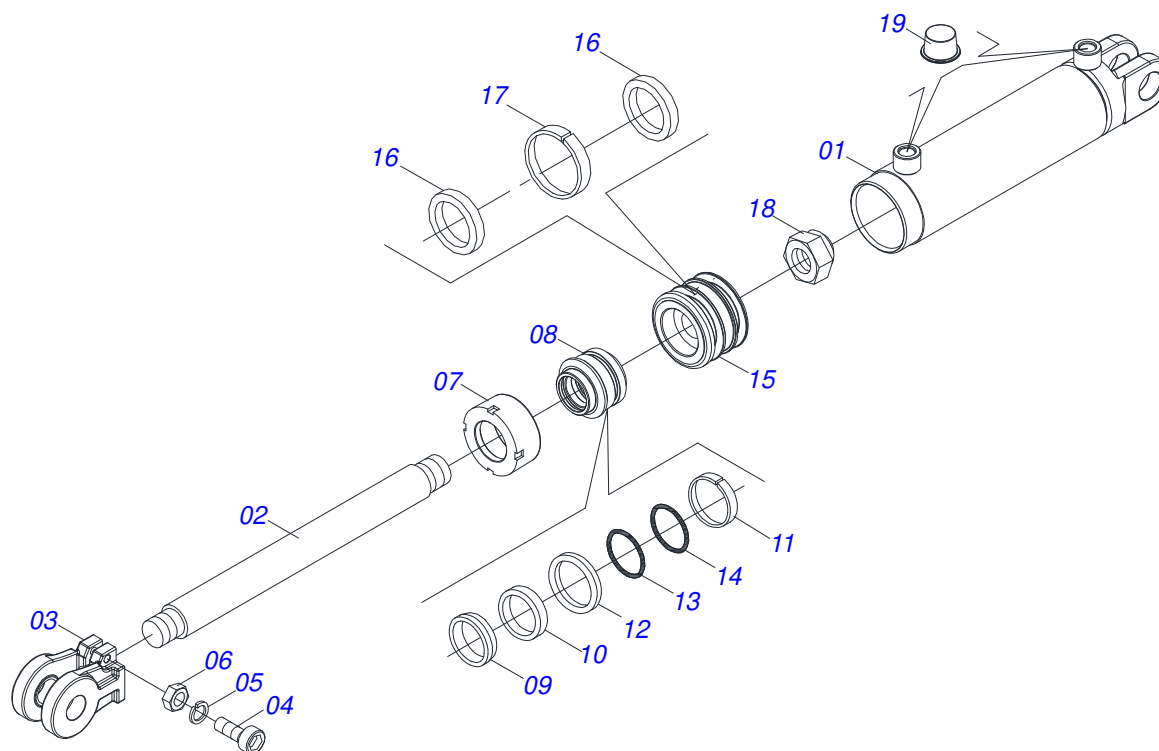

Item	Código	Descrição	Ver Pág.	QT
01	0511064734	CAMISA 76,20 X 383 GAPCW		01
02	0531019381	EXTENSOR 44,45 X 396 GAPCW		01
03	0502040747	GARFO 32,54		01
04	0503011094	PARAFUSO 3/8 UNC X 2 C C S I 12.9		01
05	0503010025	ARRUELA PRESSAO 3/8 ZN 1K01527		01
06	0503010026	PORCA SEXTAVADA 3/8 UNC G.5 ZN		01
07	0502011899	TAMPA MOVEL 76,2 STA3		01
08	0502011897	SUPORTE ANEIS 44,45 X 76,2		01
09	0503010761	ANEL RASPADOR		01
10	0503010990	GAXETA 1870-1750-375-B		01
11	0503010949	ANEL G.I.1.3/4X3X1/2 W2-2000-500 PK		01
12	0503011059	ANEL BACK-UP 8-334 1G31146		01
13	0503010343	ANEL O RING 2-334 N 3006-9B 1G85259		01
14	0503010345	ANEL O RING 2-218 N 3006-9B 1G04609		01
15	0502011898	EMBOLO 44,45 X 76,2		01
16	0503012768	GAXETA 3750-2250		02
17	0503010992	ANEL G.E.3 X3X1/2 W2-3000-500 PK		01
18	0503010063	PORCA SEXTAVADO AUTOTRAVANTE COM NYLON 1 UNS ALTA G.5 ZN		01
19	0503030384	PLUG CON N-001		02
20	0501033655	JOGO REP COMPL CIL 44,45 X 76,2		01