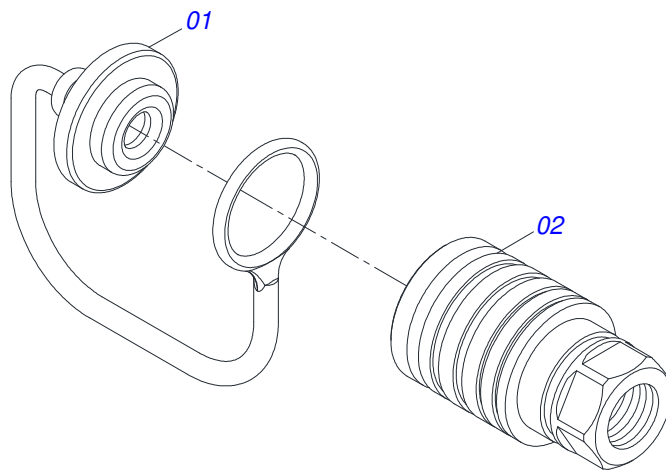

Item	Código	Descrição	Ver Pág.	QT
01	0503062227	MACACO COMPLETO (8088) ROBUSTEC		01

Item	Código	Descrição	Ver Pág.	QT
01	0501110728	CAIXA RODADO COM PARAFUSO		01
01A	0502011121	CAIXA RODADO		01
01B	0501010127	PARAFUSO ROD9/16UNFX1.7/8CR G.5 REC ZN		06
01C	0503010035	PORCA CONICA 9/16 UNF ZN		06
02	0503012171	ROLAMENTO 32210 SKF		01
03	0503012170	ROLAMENTO 30207 SKF		01
04	0503012928	RETENTOR 5985-GB		01
05	0503010358	PARAFUSO 5/16 UNC X 7/8 C S G.5 ZN		04
06	0503011444	ARRUELA PRESSAO 5/16 SA		04
07	0541010739	EIXO 63,40 X 285 GAICRL 16A24		01
08	0501016545	ARRUELA LISA 26 X 50 X 6,30 ZN		01
09	0503030009	PORCA CASTELO 1 UNS 14FPP X 22 ZN		01
10	0503010018	CONTRAPINO 5/32 X 1.1/2		01
11	0502020591	TAMPA PROTETORA		01
12	0503010002	GRAXEIRA 1800		01

Item	Código	Descrição	Ver Pág.	QT
001	0521065645	TORRE BARRA ESTAB TDHR 5007		01
002	0551012054	GUIA MANIV		01
003	0501069398	MANIV ESTAB R. TRAPEZ GCRO 2240		01
004	0551012050	LUVA 39 X 47,20 X 80 X 95		02
005	0503030541	MOLA COMPR 86,10 X 203 X 19,05		02
006	0551012051	LUVA 39 X 47,20 X 80 X 55		02
007	0521011696	PORCA R 1.1/2 TRAPEZ 38 GCRO ZN		02

Item	Código	Descrição	Ver Pág.	QT
01	0511041598	CILINDRO HIDRAULICO 44,45 X 76,2 X 515 X 6 203GAPCW		02
02	0501068706	CONEXAO DUPLA		01
03	0503030923	NIPLE 3/4 UNF X 13/16UN OFS X 40		04
04	0503010190	ANEL O RING 2-114 N 3006-9B		04
05	0501080714	MANGUEIRA 3/8 X 1600 TR-TC		02
06	0501080461	MANGUEIRA 3/8 X 1800 TR-TC		02
07	0501080778	MANG 3/8 X 6500 TC-TM		02
08	0503010237	PARAFUSO 3/8 UNC X 1 C S G.5 ZN		02
09	0501010984	ARRUELA LISA 10,50 X 27 X 3,00 ZN		02
10	0503010026	PORCA SEXTAVADA 3/8 UNC G.5 ZN		02
11	0501053835	FEMEA ENGATE RAPIDO AGRICOLA 1/2 NPT COM 8 TAMPA		02
12	0501053834	MACHO ENGATE RAPIDO AGRICOLA 1/2 NPT COM 9 TAMPA		02
13	0503011030	ANEL O RING 2-014 N 3006-9B		08
14	0502010477	CORPO SUPORTE PRESILHA		02
15	0503011102	PARAFUSO 7/16 UNC X 1.1/4 C S G.5 ZN		02
16	0503010025	ARRUELA PRESSAO 3/8 ZN 1K01527		02
17	0503010180	ARRUELA PRESSAO 7/16 ZN 1K01546		02