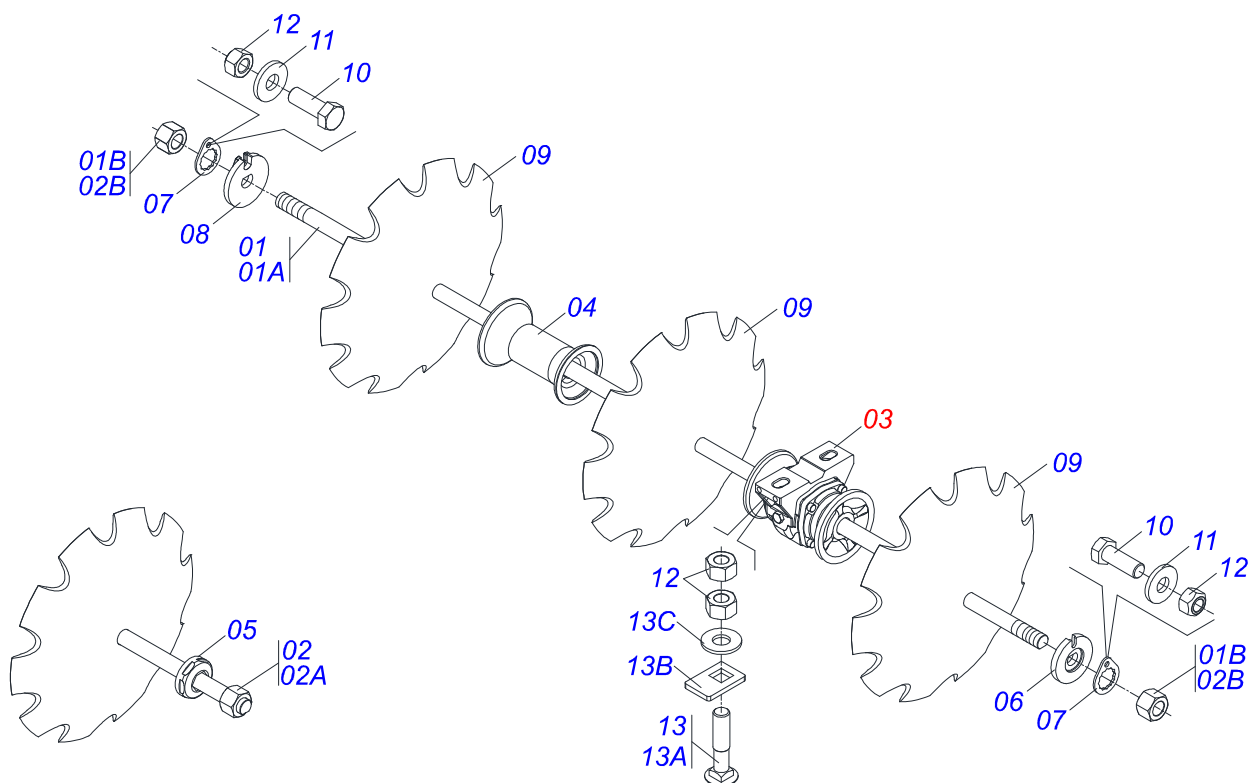

Item	Código	Descrição	Ver Pág.	68
01	0501044105	EIXO 1.1/2 6FPP X 1305 C/PORCAS		02
01A	0511011914	EIXO 1.1/2 6FPP X 1305		02
01B	0501010110	PORCA 1.1/2 NC 6FPP SEXT 2.3/8 ZN GCRE 16DISCOS		02
02	0511047140	EIXO 1.1/2 UNC 6FPP X 1880 C/PORCA		02
02A	0511069822	EIXO 1.1/2 UNC 6FPP X 1880 C/PORCA SOL		02
02B	0501010110	PORCA 1.1/2 NC 6FPP SEXT 2.3/8 ZN GCRE 16DISCOS		02
03	0511041365	MANCAL AGR DM OL 192,5 X 1.1/2 C/P	14	08
04	0502010627	SEPARADOR 192,5 C/ FR 1.1/2		22
05	0502010619	TRAVA EIXO 1.1/2 EXT		04
06	0502010871	TRAVA EIXO EXTERNO 1.1/2		04
07	0501018592	TRAVA PORCA 1.5/8 SEXT 60,0/60,2		06
08	0502010872	TRAVA EIXO INTERNO 1.1/2		04
09	0602030237	DR24X4,75 C84AF02FR1.9/16 10R TATU		34
10	0503011267	PARAFUSO 5/8 UNC X 1.1/2 C S G.5 ZN		06
11	0501012140	ARRUELA LISA 16,50 X 40 X 4,00 ZN		06
12	0503010013	PORCA SEXTAVADA 5/8 UNC G.5 ZN		38
13	0501058802	CONJUNTO PECAS IMPLEMENTO 5/8 UNC X 2.3/4 CAPQ		16
13A	0503015154	PARAFUSO 5/8 UNC X 2.3/4 CAPQ G.5 ZN		16
13B	0501010947	TRAVA PARAFUSO 5/8		16
13C	0501012140	ARRUELA LISA 16,50 X 40 X 4,00 ZN		16