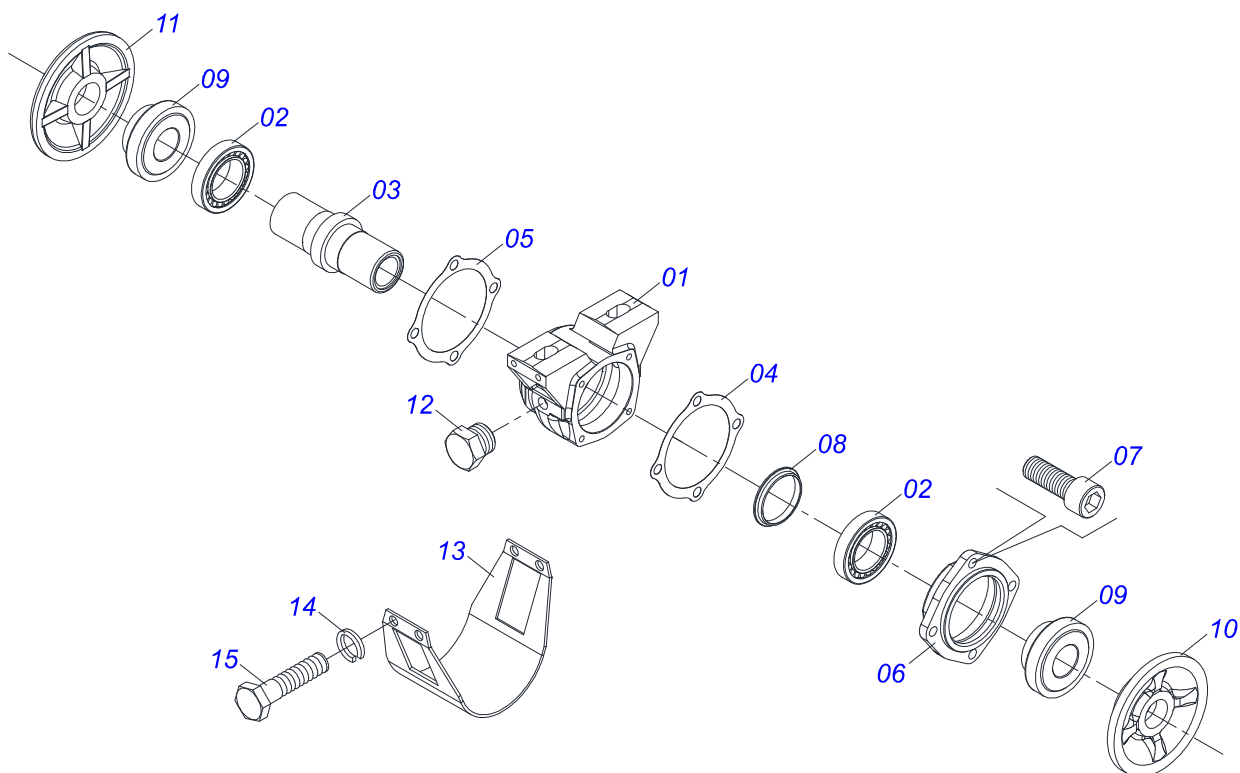

Item	Código	Descrição	Ver Pág.	QT
01	0502011751	CX MANCAL DM C/FURO P/CAPA		01
02	0503010006	ROLAMENTO 32210 IMP		02
03	0502040061	EIXO MANCAL AGR 182 E 192,5		01
04	0503030013	JUNTA VEDACAO 112 X 90,5 X 0,3		03
05	0503030684	JUNTA VEDACAO 112 X 90,5 X 0,1		02
06	0502020424	TAMPA CAIXA MANCAL AGRICOLA DM O-182/192,225		01
07	0503010134	PARAFUSO 3/8 UNC X 1 C C SI 12.9		04
08	0503030026	RETENTOR LP JB-253		02
09	0502010541	PORTA RETENTOR COM BUCHA MRO-182(30210)		02
10	0502010604	ENC EXT DISCO		01
11	0502010605	ENC INT DISCO		01
12	0503010856	BUJAO R3/8" BSPT		02
13	0511010829	CAPA PROTECAO MANCAL MRO 192,5/225 1.1/2		01
14	0503010025	ARRUELA PRESSAO 3/8 ZN 1K01527		04
15	0503011334	PARAFUSO 3/8 UNC X 3/4 CS G.5 ZN		04