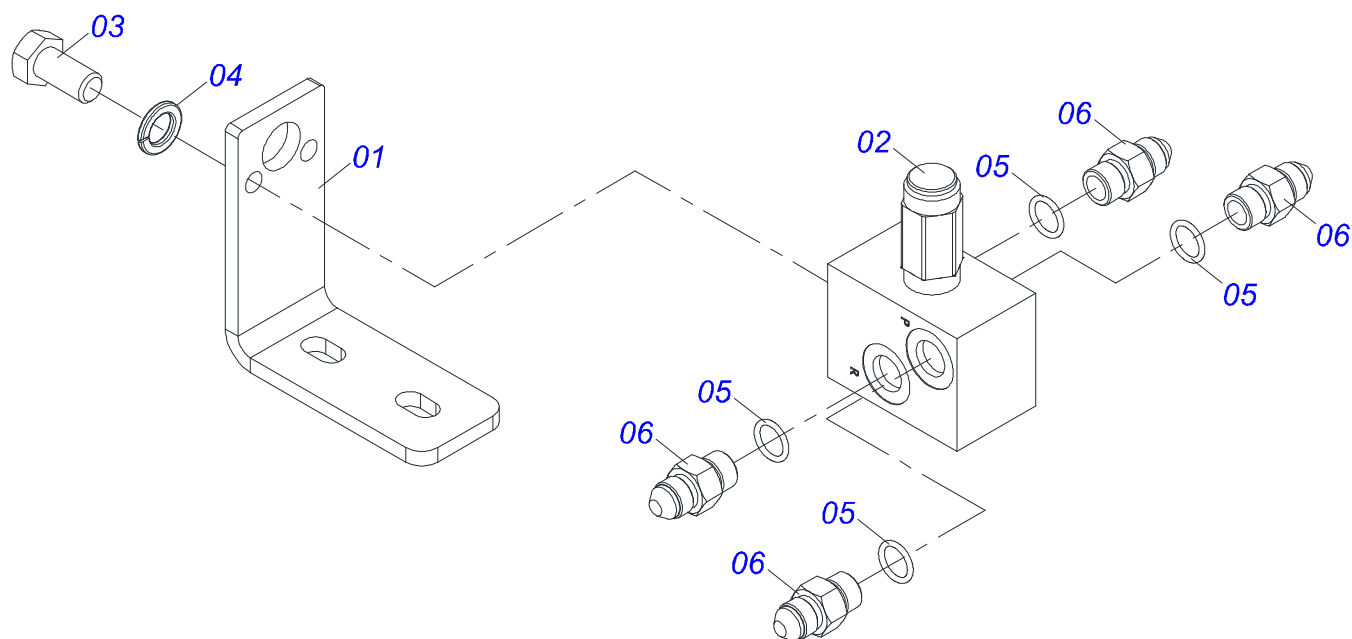

Item	Código	Descrição	Ver Pág.	QT
01	0581011745	SUPORTE VALVULA		01
02	0503010919	VALVULA DESCARGA HFB060306		01
03	0503011334	PARAFUSO 3/8 UNC X 3/4 CS G.5 ZN		02
04	0503010025	ARRUELA PRESSAO 3/8 ZN 1K01527		02
05	0503010190	ANEL O RING 2-114 N 3006-9B		04
06	0501010617	NIPLE 3/4 NF X 3/4 NF SEXTAVADO 7/8 X 44		04