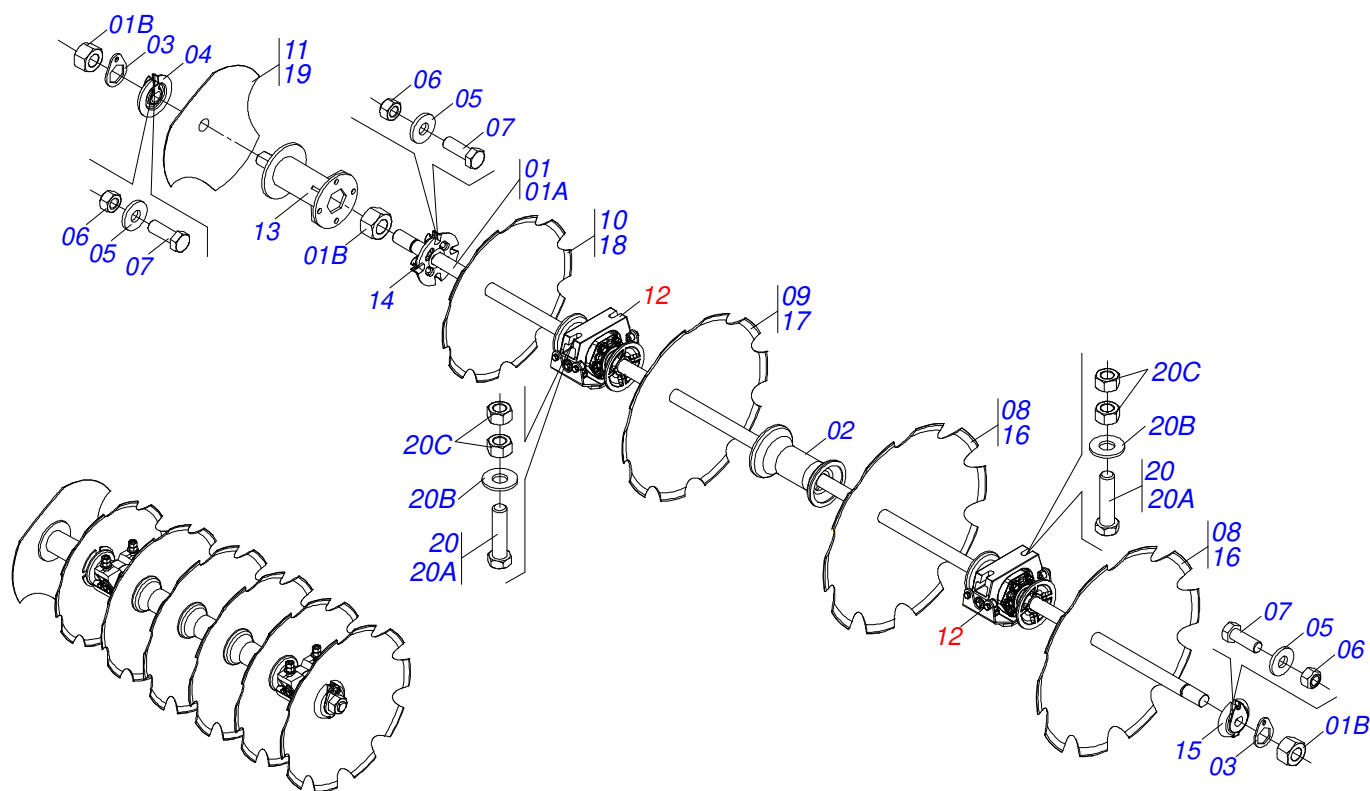

Item	Código	Descrição	Ver Pág.	QT
01	0501040360	EIXO 1.3/4 X 1250 COM PORCAS		01
01A	0501011425	EIXO 1.3/4 X 1250		01
01B	0501010333	PORCA 1.3/4 UN 7FPP ZN		02
02	0502010400	SEPARADOR 263 COM F 1.3/4		03
03	0511014339	TRAVA PORCA 1.5/8 SEXTAVADO 71,0/71,5 GA		02
04	0502012222	TRAVA EIXO EXTERNO 1.3/4		01
05	0501012140	ARRUELA LISA 16,50 X 40 X 4,00 ZN		06
06	0503012412	PORCA SEXTAVADA AUTOTRAVANTE 5/8 UNC G.5 ZN		06
07	0503010232	PARAFUSO 5/8 UNC X 1.3/4 C S G.5 ZN		06
08	0602042005	DR30X7,5 C105AF02FR1.13/16 D079 10REC		04
09	0602037194	DR28X7,5 C102AF02FR1.13/16 10R TATU		01
10	0602033362	DR26X7,5 C90AF02FR46,04 10REC		01
11	0602030447	DR24X6 C72AF02FR1.13/16" D079 03REC		01
12	0511048362	MANCAL DMO OSC 262 1.3/4" CAPA/SUORTE	15	02
13	0521064053	SEPARADOR 227 EIXO 1.3/4 FURROW FIL		01
14	0502012378	TRAVA EXTERNA DO EIXO 1.3/4 FURROW FILLER		01
15	0502012221	TRAVA EIXO INTERNO 1.3/4		01
16	0602037194	DR28X7,5 C102AF02FR1.13/16 10R TATU		04
17	0602033362	DR26X7,5 C90AF02FR46,04 10REC		01
18	0602030449	DR24X7,5 C66AF02FR1.13/16 10REC TT		01
19	0602029395	DR22X7,5 C69AF02FR1.13/16 3REC TT		01
20	0521047424	CONJUNTO PARAFUSO 3/4 X 3 PARAFUSO SEXTAVADO MANCAIS AGRICOLAS		04
20A	0501010500	PARAFUSO 3/4 UNC X 3 CS G.5 ZN		04
20B	0501010322	ARRUELA LISA 20,50 X 46 X 4,00 ZN		04
20C	0503012183	PORCA SEXTAVADA 3/4 UNC G.5 ZN		08