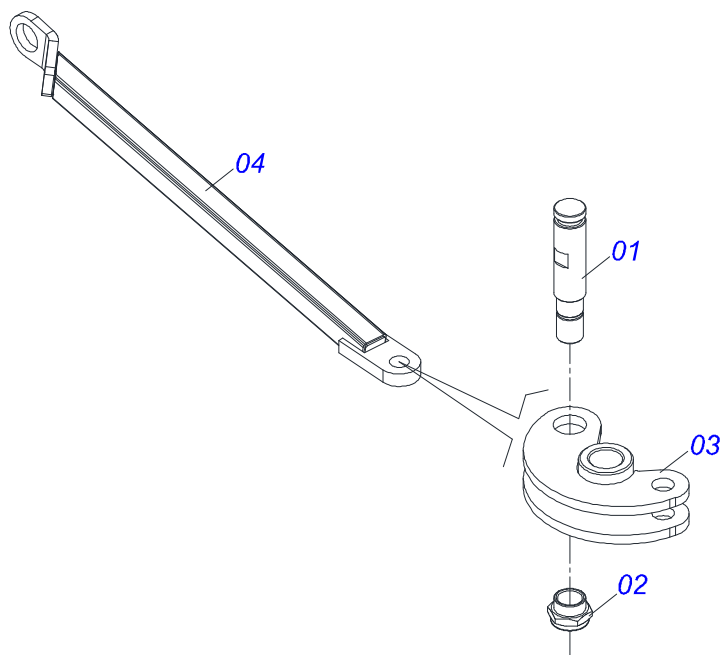

Item	Código	Descrição	Ver Pág.	QT
001	0541016749	EIXO TRAVA ARTICULAÇÃO FIXA MOLA		01
002	0541019258	PORCA AUTOFREN 1.1/4 C/REB		01
003	0511066497	ARTICULADOR TRAVA		01
004	0511067210	BRACO ACIONADOR TRASEIRA ESQUERDA DIANTEIRA DIREITA		01