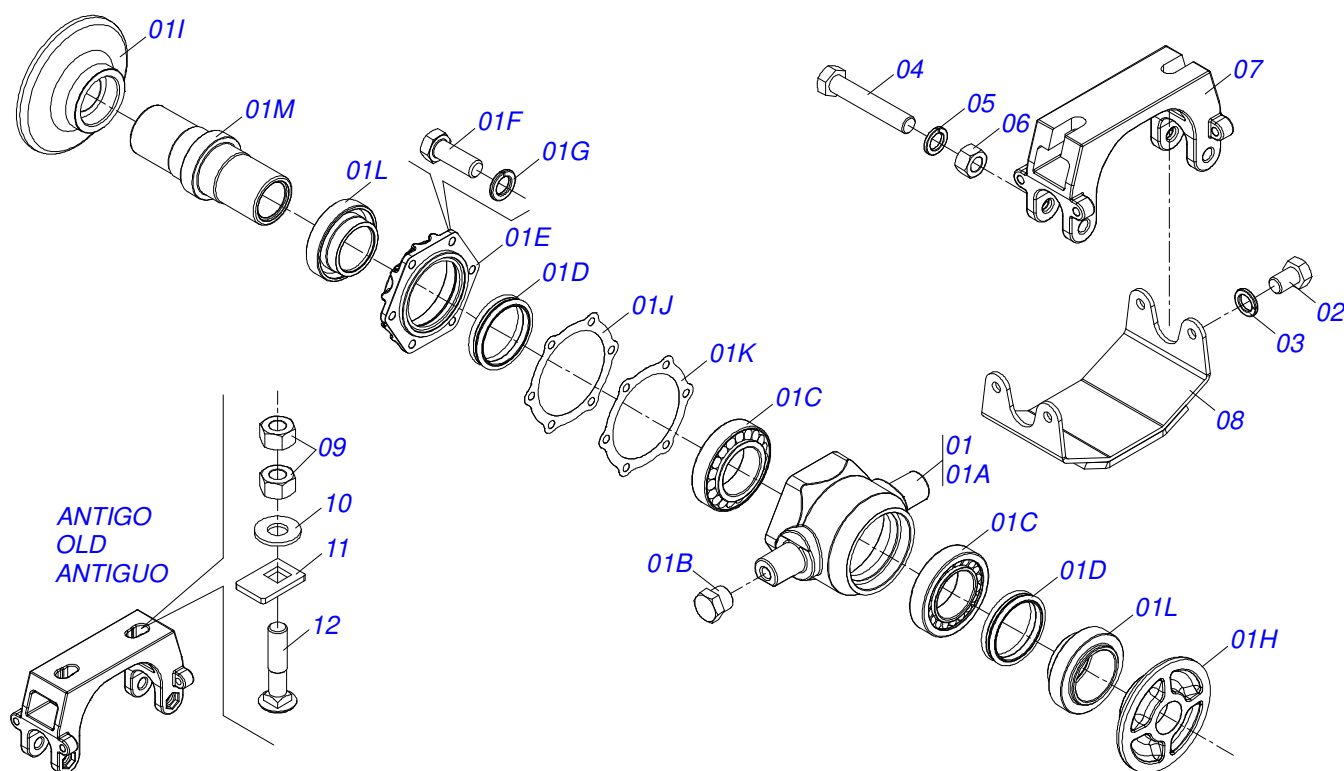

ANTIGO
OLD
ANTIGUO

Item	Código	Descrição	Ver Pág.	QT
01	0501059685	MANCAL OSC 262 1.3/4"		01
01A	0502012343	CAIXA MANCAL AGRICOLA OSCILANTE DM		01
01B	0503010856	BUJAO R 3/8 BSPT		02
01C	0503012819	ROLAMENTO 3984/3920 TK		02
01D	0503030027	RETENTOR LP JB-255		02
01E	0502020161	TAMPA CAIXA DM MRO-225 1.5/8		01
01F	0503010237	PARAFUSO 3/8 UNC X 1 C S G.5 ZN		06
01G	0503011443	ARRUELA PRESSAO 3/8 SA		06
01H	0502040142	ENCOSTO INTERNO DO DISCO		01
01I	0502040141	ENCOSTO EXTERNO DO DISCO		01
01J	0503030030	JUNTA VEDACAO 142 X 113,2 X 0,3		01
01K	0503030685	JUNTA VEDACAO 142 X 113,2 X 0,1		01
01L	0502010823	PORTA RETENTOR COM LUVA		02
01M	0502010824	EIXO CM/DM		01
02	0503011401	PARAFUSO 1/2 UNC X 3/4 C S		04
03	0503010019	ARRUELA PRESSAO 1/2 ZN 1K01556		04
04	0503010762	PARAFUSO 5/8 UNC X 3.1/2 CS G.5 ZN		02
05	0503010027	ARRUELA PRESSAO 5/8 ZN 1K01574		02
06	0503010013	PORCA SEXTAVADA 5/8 UNC G.5 ZN		02
07	0502012626	SUPORTE MANCAL OSCILANTE CENTRAL		01
08	0521067341	CAPA MANCAL OSCILANTE COM REFORCO		01
09	0503010014	PORCA SEXTAVADA 3/4 UNC (PESADA) G.5 ZN		04
10	0501010322	ARRUELA LISA 20,50 X 46 X 4,00 ZN		02
11	0541014269	TRAVA PARAFUSO 3/4 60 X 40 X 6,30		02
12	0501010950	PARAFUSO 3/4 UNC X 3.1/2 CAPQ G.5 ZN		02