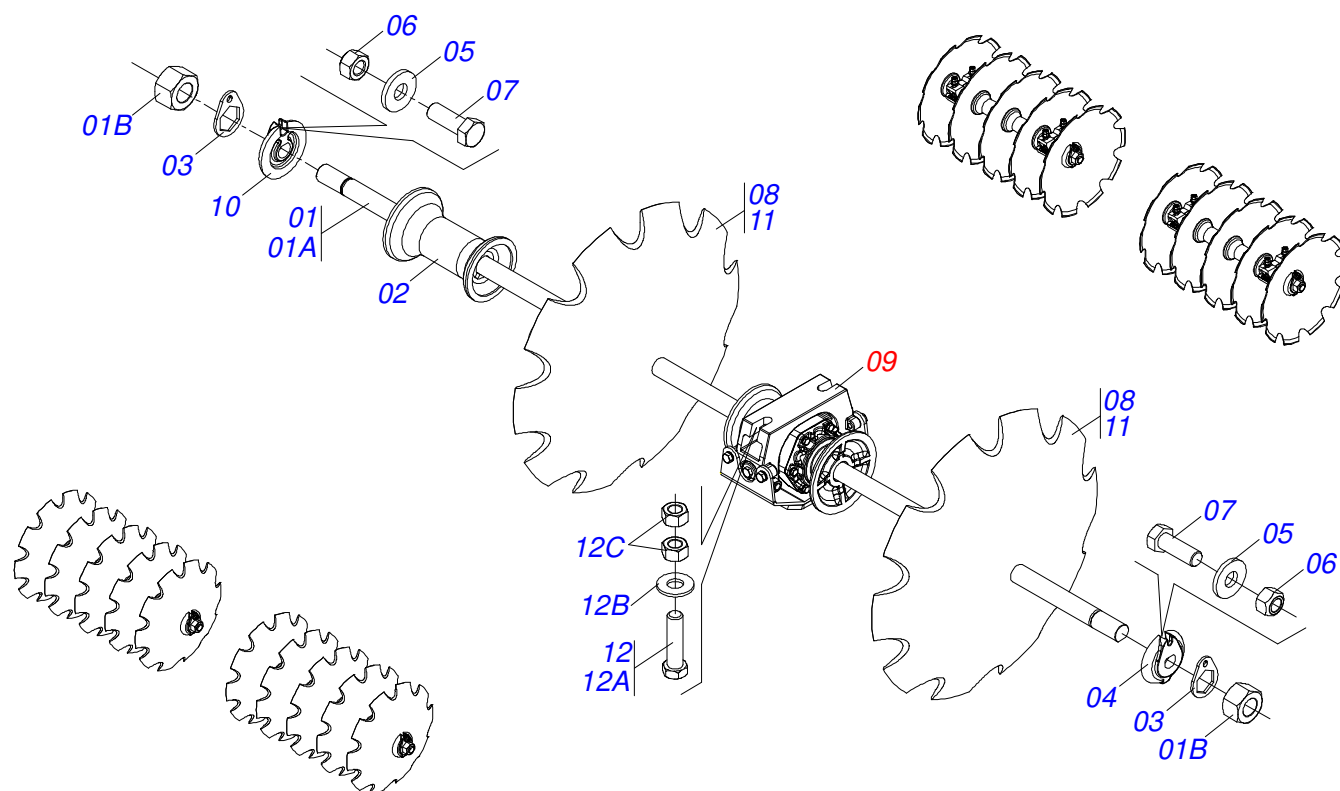

Item	Código	Descrição	Ver Pág.	QT
01	0501040360	EIXO 1.3/4 X 1250 COM PORCAS		04
01A	0501011425	EIXO 1.3/4 X 1250		04
01B	0501010333	PORCA 1.3/4 UN 7FPP ZN		08
02	0502010400	SEPARADOR 263 COM F 1.3/4		08
03	0511014339	TRAVA PORCA 1.5/8 SEXTAVADO 71,0/71,5 GA		08
04	0502012222	TRAVA EIXO EXTERNO 1.3/4		04
05	0501012140	ARRUELA LISA 16,50 X 40 X 4,00 ZN		08
06	0503012412	PORCA SEXTAVADA AUTOTRAVANTE 5/8 UNC G.5 ZN		08
07	0503010232	PARAFUSO 5/8 UNC X 1.3/4 C S G.5 ZN		08
08	0602042005	DR30X7,5 C105AF02FR1.13/16 D079 10REC		20
09	0511048362	MANCAL DMO OSC 262 1.3/4" CAPA/SUPORTE	15	08
10	0502012221	TRAVA EIXO INTERNO 1.3/4		02
11	0602037194	DR28X7,5 C102AF02FR1.13/16 10R TATU		20
12	0521047424	CONJUNTO PARAFUSO 3/4 X 3 PARAFUSO SEXTAVADO MANCAIS AGRICOLAS		16
12A	0501010500	PARAFUSO 3/4 UNC X 3 CS G.5 ZN		16
12B	0501010322	ARRUELA LISA 20,50 X 46 X 4,00 ZN		16
12C	0503012183	PORCA SEXTAVADA 3/4 UNC G.5 ZN		32