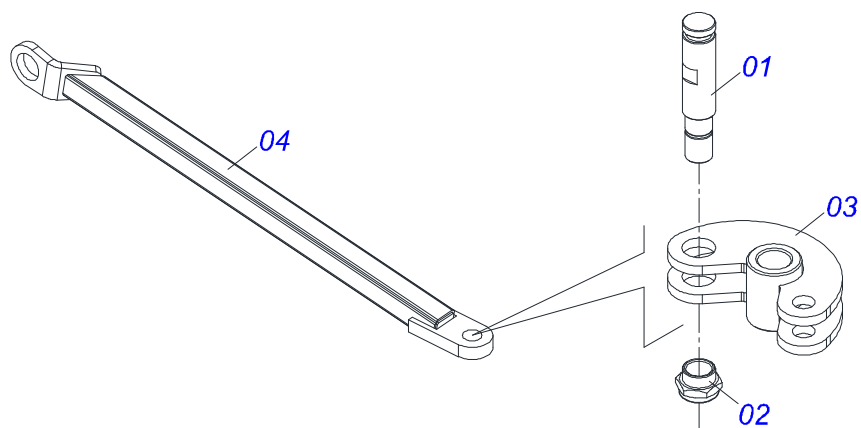

Item	Código	Descrição	Ver Pág.	QT
001	0541016749	EIXO TRAVA ARTICULAÇÃO FIXA MOLA		01
002	0541019258	PORCA AUTOFREN 1.1/4 C/REB		01
003	0511066497	ARTICULADOR TRAVA		01
004	0511067209	BRACO ACIONADOR DIANTEIRA ESQUERDA TRASEIRA DIREITA		01