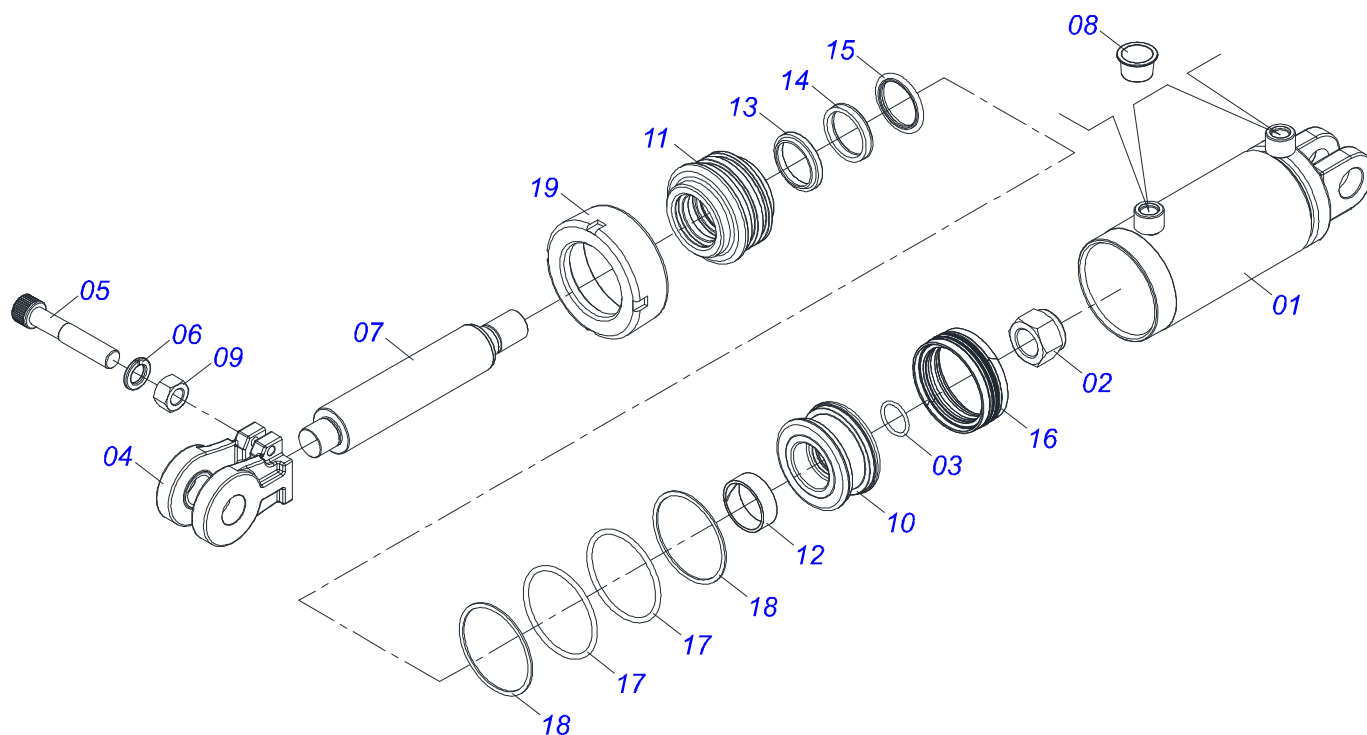

Item	Código	Descrição	Ver Pág.	QT
01	0511057940	CILINDRO HIDRAULICO 50,80 X 101,60 X 813 X465 19 COM BATEDOR		04
02	0503010190	ANEL O RING 2-114 N 3006-9B		08
03	0501010617	NIPLE 3/4 NF X 3/4 NF SEXTAVADO 7/8 X 44		08
04	0501080479	MANGUEIRA 3/8 X 3000 TC-TC		02
05	0501080749	MANGUEIRA 3/8 X 3600 TC-TC		02
06	0501080431	MANGUEIRA 3/8 X 1900 TR-TC		02
07	0501080025	MANGUEIRA 3/8 X 1400 TR-TC		02
08	0501080850	MANGUEIRA 3/8 X 6100 TC-TM		02
09	0521066126	DUTO DISTRIBUIDOR OLEO 3450 (04 SAIDA R.3/4" JIC)		02
10	0501053834	MACHO ENGATE RAPIDO 1/2 NPT	10	04
11	0503011968	ADAPTADOR T COM PORCA GIRATORIA LATAO 3/4 8R6X-S		02
12	0503010217	ANEL RETENTOR PARA EIXO 501040		04
13	0501053835	FEMEA ENGATE RAPIDO AGRICOLA 1/2 NPT COM 9 TAMPA		02
14	0501082028	MANG 3/8 X 11000 TC-TM		02
15	0571015342	NIPLE 1/2NPT X 3/4UNF X 48		02

Item	Código	Descrição	Ver Pág.	QT
01	0511048619	CILINDRO HIDRAULICO 53,98 X 114,3 X 654X 346		02
02	0521046001	CILINDRO HIDRAULICO 50,80X101,60X410X107 GCRO 18 7010 S-0915	18	01
03	0511059196	VALVULA COMPLETA	8	01
04	0503011968	ADAPTADOR T COM PORCA GIRATORIA LATAO 3/4 8R6X-S		02
05	0503010190	ANEL O RING 2-114 N 3006-9B		08
06	0501010617	NIPLÉ 3/4 NF X 3/4 NF SEXTAVADO 7/8 X 44		06
07	0521066937	DUTO DISTRIBUIDOR OLEO 2650 03SAIDAS R3/4 JIC		02
08	0501080393	MANGUEIRA 3/8 X 2200 TC-TC		01
09	0501080968	MANGUEIRA 3/8 X 1800 TC-TC		01
10	0501080065	MANGUEIRA 3/8 X 1200 TC-TC		01
11	0501082058	MANGUEIRA 3/8 X 800 TC-TC		01
12	0501080106	MANGUEIRA 3/8 X 800 TR-TR		02
13	0501080302	MANGUEIRA 3/8 X 1300 TR-TC		01
14	0501080436	MANGUEIRA 3/8 X 1500 TR-TC		01
15	0501080205	MANGUEIRA 3/8 X 5500 TR-TM		02
16	0501053834	MACHO ENGATE RAPIDO 1/2 NPT	10	02