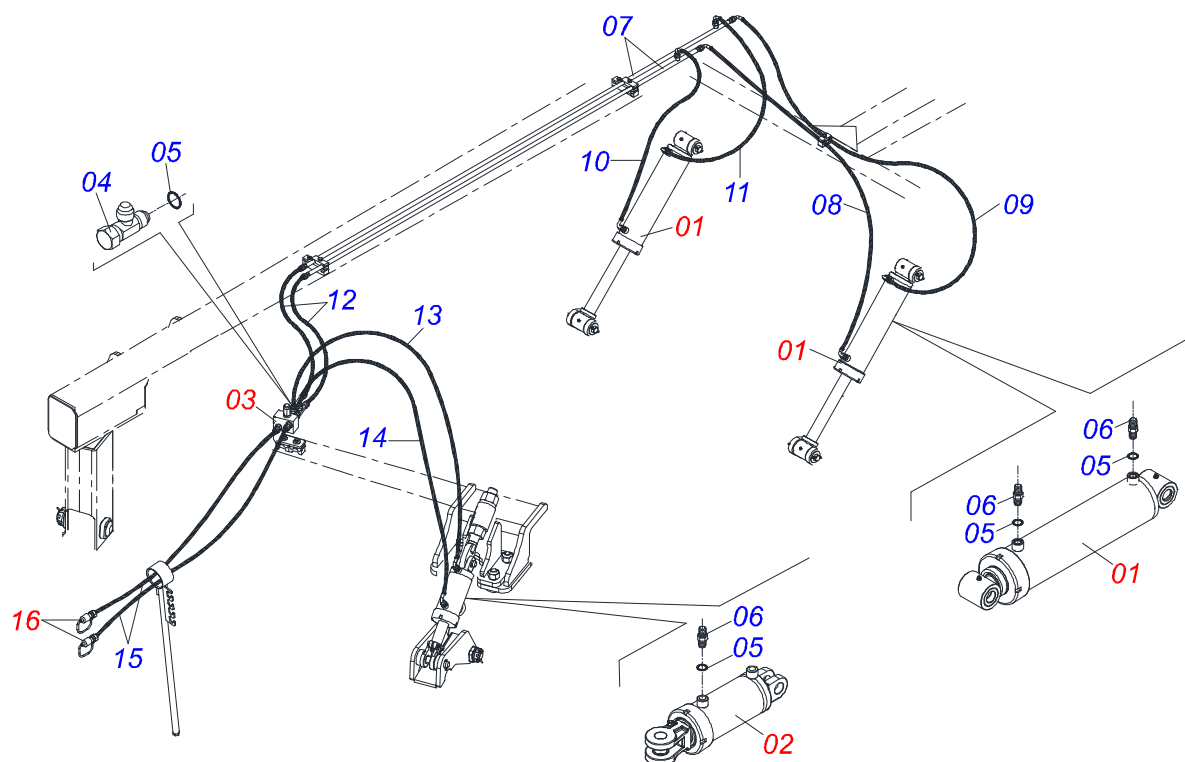

Item	Código	Descrição	Ver Pág.	QT
01	0511057940	CILINDRO HIDRAULICO 50,80 X 101,60 X 813 X465 19 COM BATEDOR		04
02	0503010190	ANEL O RING 2-114 N 3006-9B		08
03	0501010617	NIPLE 3/4 NF X 3/4 NF SEXTAVADO 7/8 X 44		08
04	0501080479	MANGUEIRA 3/8 X 3000 TC-TC		02
05	0501080749	MANGUEIRA 3/8 X 3600 TC-TC		02
06	0501080431	MANGUEIRA 3/8 X 1900 TR-TC		02
07	0501080025	MANGUEIRA 3/8 X 1400 TR-TC		02
08	0501080850	MANGUEIRA 3/8 X 6100 TC-TM		02
09	0521066126	DUTO DISTRIBUIDOR OLEO 3450 (04 SAIDA R.3/4" JIC)		02
10	0501053834	MACHO ENGATE RAPIDO 1/2 NPT	10	04
11	0503011968	ADAPTADOR T COM PORCA GIRATORIA LATAO 3/4 8R6X-S		02
12	0503010217	ANEL RETENTOR PARA EIXO 501040		04
13	0501053835	FEMEA ENGATE RAPIDO AGRICOLA 1/2 NPT COM 9 TAMPA		02
14	0501082028	MANG 3/8 X 11000 TC-TM		02
15	0571015342	NIPLE 1/2NPT X 3/4UNF X 48		02

Item	Código	Descrição	Ver Pág.	QT
01	0511048619	CILINDRO HIDRAULICO 53,98 X 114,3 X 654X 346		02
02	0521046001	CILINDRO HIDRAULICO 50,80X101,60X410X107 GCRO 18 7010 S-0915	18	01
03	0511059196	VALVULA COMPLETA	8	01
04	0503011968	ADAPTADOR T COM PORCA GIRATORIA LATAO 3/4 8R6X-S		02
05	0503010190	ANEL O RING 2-114 N 3006-9B		08
06	0501010617	NIPLÉ 3/4 NF X 3/4 NF SEXTAVADO 7/8 X 44		06
07	0521066937	DUTO DISTRIBUIDOR OLEO 2650 03SAIDAS R3/4 JIC		02
08	0501080393	MANGUEIRA 3/8 X 2200 TC-TC		01
09	0501080968	MANGUEIRA 3/8 X 1800 TC-TC		01
10	0501080065	MANGUEIRA 3/8 X 1200 TC-TC		01
11	0501082058	MANGUEIRA 3/8 X 800 TC-TC		01
12	0501080106	MANGUEIRA 3/8 X 800 TR-TR		02
13	0501080302	MANGUEIRA 3/8 X 1300 TR-TC		01
14	0501080436	MANGUEIRA 3/8 X 1500 TR-TC		01
15	0501080205	MANGUEIRA 3/8 X 5500 TR-TM		02
16	0501053834	MACHO ENGATE RAPIDO 1/2 NPT	10	02