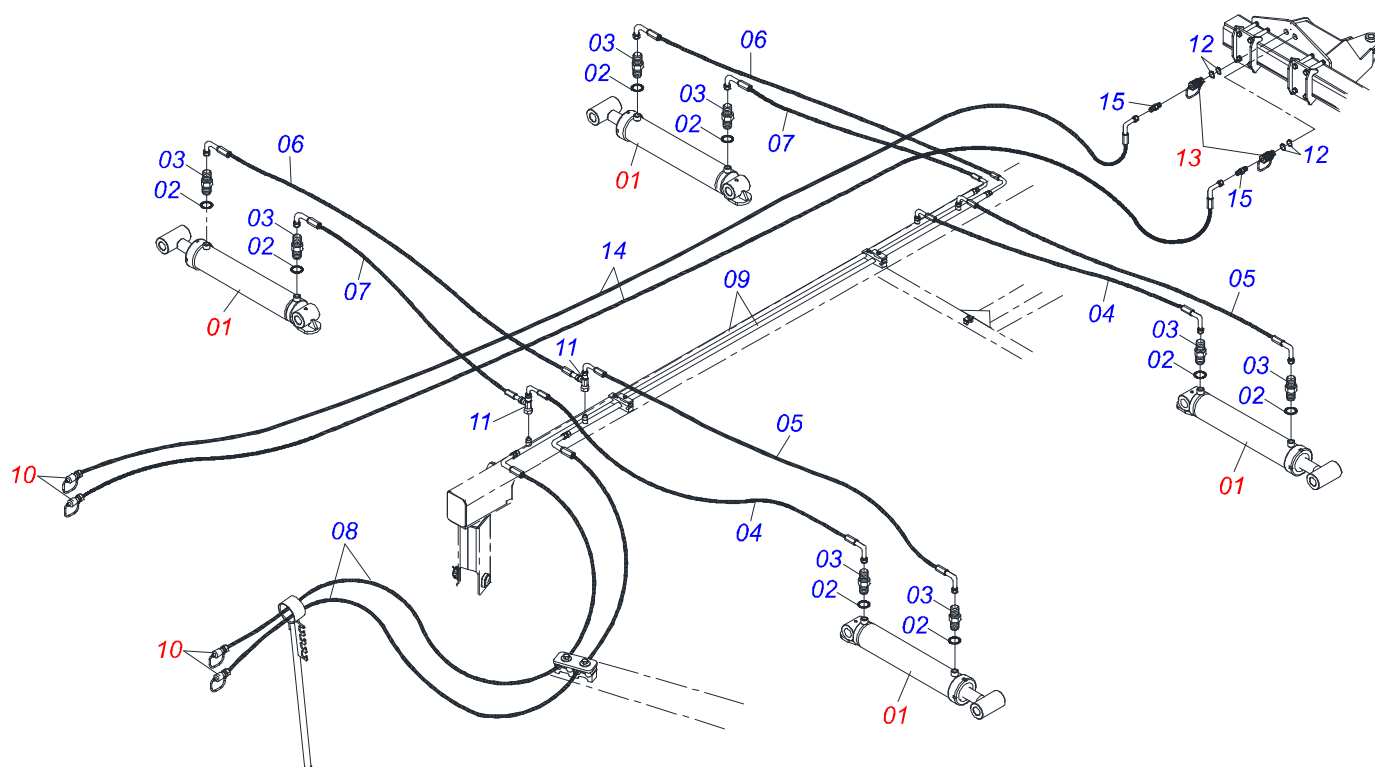

Item	Código	Descrição	Ver Pág.	QT
01	0501040360	EIXO 1.3/4 X 1250 COM PORCAS		04
01A	0501011425	EIXO 1.3/4 X 1250		04
01B	0501010333	PORCA 1.3/4 UN 7FPP ZN		08
02	0502010400	SEPARADOR 263 COM F 1.3/4		08
03	0511014339	TRAVA PORCA 1.5/8 SEXTAVADO 71,0/71,5 GA		08
04	0502012222	TRAVA EIXO EXTERNO 1.3/4		04
05	0501012140	ARRUELA LISA 16,50 X 40 X 4,00 ZN		08
06	0503012412	PORCA SEXTAVADA AUTOTRAVANTE 5/8 UNC G.5 ZN		08
07	0503010232	PARAFUSO 5/8 UNC X 1.3/4 C S G.5 ZN		08
08	0602042005	DR30X7,5 C105AF02FR1.13/16 D079 10REC		20
09	0511048362	MANCAL DMO OSC 262 1.3/4" CAPA/SUPORTE	15	08
10	0502012221	TRAVA EIXO INTERNO 1.3/4		02
11	0602037194	DR28X7,5 C102AF02FR1.13/16 10R TATU		20
12	0521047424	CONJUNTO PARAFUSO 3/4 X 3 PARAFUSO SEXTAVADO MANCAIS AGRICOLAS		16
12A	0501010500	PARAFUSO 3/4 UNC X 3 CS G.5 ZN		16
12B	0501010322	ARRUELA LISA 20,50 X 46 X 4,00 ZN		16
12C	0503012183	PORCA SEXTAVADA 3/4 UNC G.5 ZN		32

Item	Código	Descrição	Ver Pág.	QT
01	0511057940	CILINDRO HIDRAULICO 50,80 X 101,60 X 813 X465 19 COM BATEDOR		04
02	0503010190	ANEL O RING 2-114 N 3006-9B		08
03	0501010617	NIPLE 3/4 NF X 3/4 NF SEXTAVADO 7/8 X 44		08
04	0501080479	MANGUEIRA 3/8 X 3000 TC-TC		02
05	0501080749	MANGUEIRA 3/8 X 3600 TC-TC		02
06	0501080431	MANGUEIRA 3/8 X 1900 TR-TC		02
07	0501080025	MANGUEIRA 3/8 X 1400 TR-TC		02
08	0501080850	MANGUEIRA 3/8 X 6100 TC-TM		02
09	0521066126	DUTO DISTRIBUIDOR OLEO 3450 (04 SAIDA R.3/4" JIC)		02
10	0501053834	MACHO ENGATE RAPIDO 1/2 NPT	10	04
11	0503011968	ADAPTADOR T COM PORCA GIRATORIA LATAO 3/4 8R6X-S		02
12	0503010217	ANEL RETENTOR PARA EIXO 501040		04
13	0501053835	FEMEA ENGATE RAPIDO AGRICOLA 1/2 NPT COM 9 TAMPA		02
14	0501082028	MANG 3/8 X 11000 TC-TM		02
15	0571015342	NIPLE 1/2NPT X 3/4UNF X 48		02