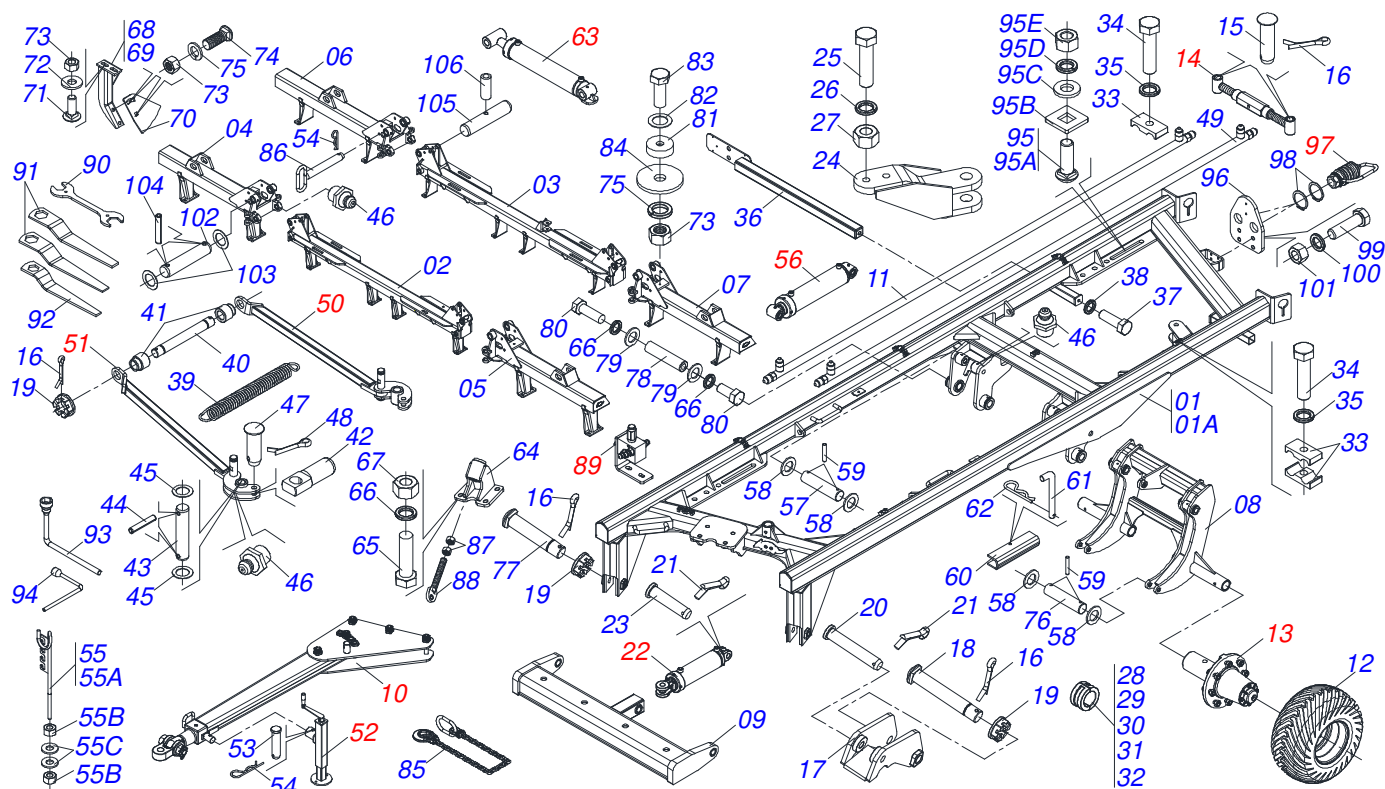

GRADES ARADORAS

GCRO 7010 EIXO 1.3/4" ARTICULADA HIDRÁULICA (3,5M) - 44D

Código: 0501091823

Série: S-0915

Revisão: 00

Data da Revisão: MAIO/2022

CATÁLOGO DE PEÇAS

MARCHESAN

PRODUTOS

Código	Descrição	
0102560231	GCRO 7010 44X28X7,5 DMO ESPECIAL	S-0915
0102560229	GCRO 7010 44X30X7,5 DMO ESPECIAL	S-0915

ATENÇÃO: IMPORTANTE

A Marchesan S.A. reserva o direito de aperfeiçoar e/ou alterar as características técnicas de seus produtos, sem a obrigação de assim proceder com os já comercializados e sem conhecimento prévio da revenda ou do consumidor. As fotos e desenhos são meramente ilustrativos.

INDICE

0909092405	CHASSI COMPLETO	1
0511045200	BARRA TRACAO COMPLETA COM ENGATE 3	2
0501056467	RODADO SEM PNEU	3
0501052005	ESTABILIZADOR CHASSI COMPLETO	4
0511048088	MACACO COMPLETO	5
0501057273	BRACO ACIONADOR DIAANTEIRO ESQUERDO TRASEIRO DIREITO COMPLETO	6
0501057274	BRACO ACIONADOR TRASEIRO ESQUERDO DIAANTEIRO DIREITO COMPLETO	7
0511059196	VALVULA COMPLETA	8
0501053835	FEMEA ENGATE RAPIDO AGRICOLA 1/2 NPT COM TAMPA	9
0501053834	MACHO ENGATE RAPIDO 1/2 NPT	10
0909092407	SECÇÃO DE DISCOS DIANT. LATERAL DIR. / ESQ.	11
0909092408	SECÇÃO DE DISCOS CENTRAL DIAANTEIRA / TRASEIRA	12
0909092409	SECÇÃO DE DISCOS TRASEIRO LATERAL DIREITA	13
0909092410	SECÇÃO DE DISCOS TRASEIRO LATERAL ESQUERDA	14
0511048362	MANCAL DMO OSC 262 1.3/4" CAPA/SUORTE	15
0909092413	CIRCUITO HIDR. ARTICULADO DOS CHASSIS	16
0909092414	CIRCUITO HIDR. DOS RODADOS COM CILINDRO COM VALVULA	17
0521046001	CILINDRO HIDRAULICO 50,80X101,60X410X107 GCRO 7010 S-0915	18
0511057940	CILINDRO HIDRAULICO 50,80 X 101,60 X 813 X465 COM BATEDOR	19

Item	Código	Descrição	Ver Pág.	QT
001	0541016749	EIXO TRAVA ARTICULAÇÃO FIXA MOLA		01
002	0541019258	PORCA AUTOFREN 1.1/4 C/REB		01
003	0511066497	ARTICULADOR TRAVA		01
004	0511067210	BRACO ACIONADOR TRASEIRA ESQUERDA DIANTEIRA DIREITA		01