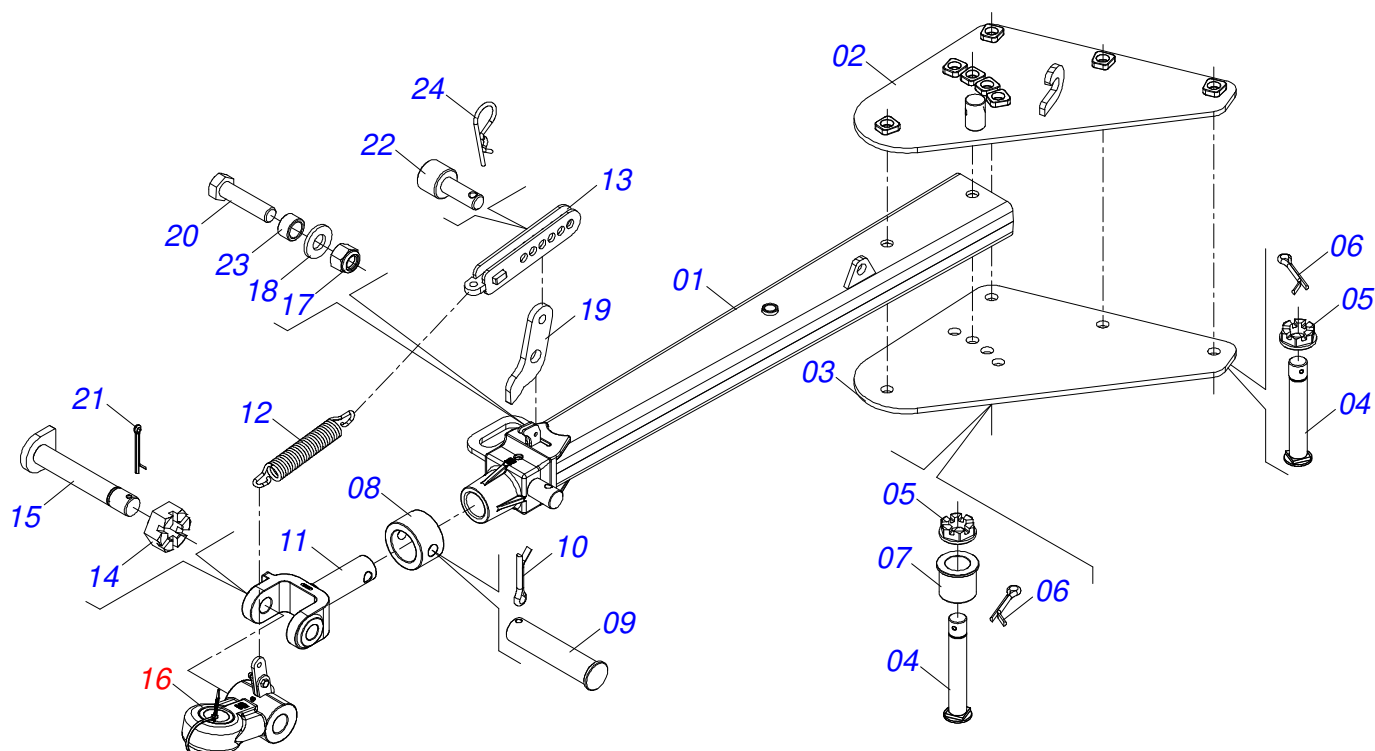

Item	Código	Descrição	Ver Pág.	QT
01	0511064669	BARRA TRACAO		01
02	0511067825	PLACA SUPERIOR		01
03	0511067826	PLACA INFERIOR		01
04	0521011880	EIXO JUNCAO 37,50 X 227 PQ R.1.1/2 GAPCW ZN		05
05	0501011301	PORCA CASTELO 1.1/2 UNC 6 FPP SEXTAVADA 2.5/16 ZN		05
06	0503010010	CONTRAPINO 1/4 X 2.1/2		05
07	0591013086	LUVA Ø52,8 X Ø78 X 76 (PINO Ø2")		01
08	0502040263	ANEL TRAVA ENGATE 32M 106		01
09	0561017306	EIXO JUNCAO 31,50 X 130		01
10	0503010523	CONTRAPINO 1/4 X 2 1G13201		01
11	1902040897	U ENGATE TRATOR 3		01
12	0503031741	MOLA TRACAO 45,0 X 290 X 7,0 CLASSE C		01
13	0531061607	REGULADOR MOLA		01
14	0502040558	PORCA CASTELO 2 UNS 10FPP SEXTAVADO 99 SA		01
15	0531061122	EIXO ARTICULADOR 2 UNS 10FPP X 241,50		01
16	0531040171	ENGATE COMPLETO		01
17	0503010589	PORCA SEXTAVADA AUTOTRAVANTE COM NYLON 1/2 UNC ALTA G.5 ZN		01
18	0501010937	ARRUELA LISA 13,50 X 28 X 3,00 ZN		01
19	0591014554	ORELHA TRASEIRA FIXACAO MOLA		01
20	0503010740	PARAFUSO 1/2 UNC X 2 CS G.5 ZN		01
21	0503010074	CONTRAPINO 3/8 X 4		01
22	0591014558	EIXO FIXACAO REGULADOR MOLA		01
23	0591014552	LUVA Ø19 X Ø13,50 X 11		01
24	0503030285	CUPILHA 4 X 60		01