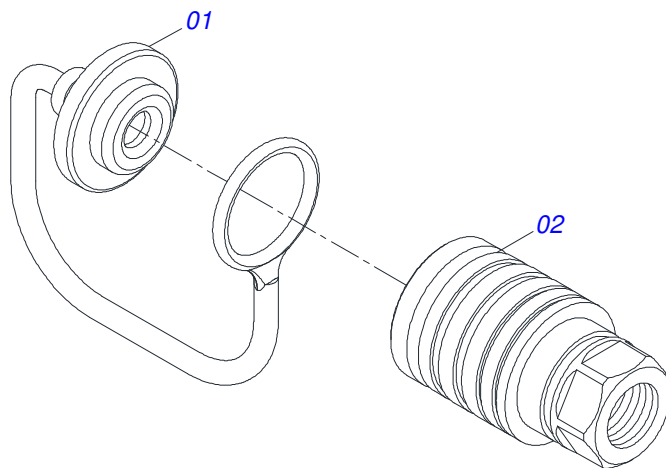

Item	Código	Descrição	Ver Pág.	QT
01	0503011883	TAMPA PLASTICA PARA ENGATE RAPIDO FEMEA		01
02	0503011628	FEMEA ENGATE RAPIDO AGRICOLA 1/2 NPT (A/E/N)		01