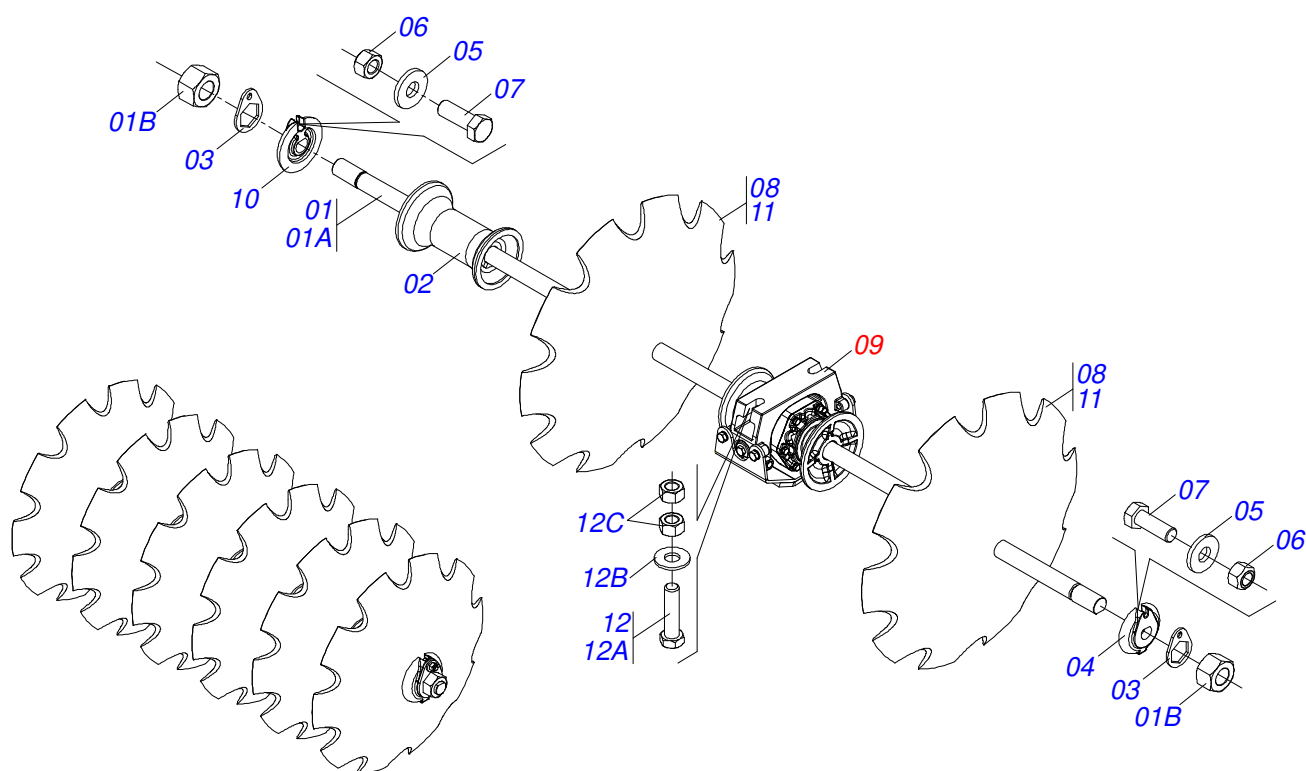

Item	Código	Descrição	Ver Pág.	QT
01	0501040361	EIXO 1.3/4 X 1520 COM PORCAS		02
01A	0501011424	EIXO 1.3/4 X 1520		02
01B	0501010333	PORCA 1.3/4 UN 7FPP ZN		04
02	0502010400	SEPARADOR 263 COM F 1.3/4		06
03	0511014339	TRAVA PORCA 1.5/8 SEXTAVADO 71,0/71,5 GA		04
04	0502012222	TRAVA EIXO EXTERNO 1.3/4		02
05	0501012140	ARRUELA LISA 16,50 X 40 X 4,00 ZN		04
06	0503012412	PORCA SEXTAVADA AUTOTRAVANTE 5/8 UNC G.5 ZN		04
07	0503010232	PARAFUSO 5/8 UNC X 1.3/4 C S G.5 ZN		04
08	0602042005	DR30X7,5 C105AF02FR1.13/16 D079 10REC		12
09	0511048362	MANCAL DMO OSC 262 1.3/4" CAPA/SUPORTE	15	04
10	0502012221	TRAVA EIXO INTERNO 1.3/4		02
11	0602037194	DR28X7,5 C102AF02FR1.13/16 10R TATU		12
12	0521047424	CONJUNTO PARAFUSO 3/4 X 3 PARAFUSO SEXTAVADO MANCAIS AGRICOLAS		08
12A	0501010500	PARAFUSO 3/4 UNC X 3 CS G.5 ZN		08
12B	0501010322	ARRUELA LISA 20,50 X 46 X 4,00 ZN		08
12C	0503012183	PORCA SEXTAVADA 3/4 UNC G.5 ZN		16