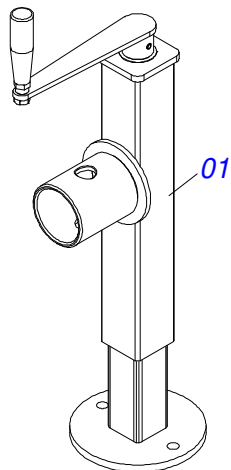

Item	Código	Descrição	Ver Pág.	QT
01	0503062227	MACACO COMPLETO (8088) ROBUSTEC		01