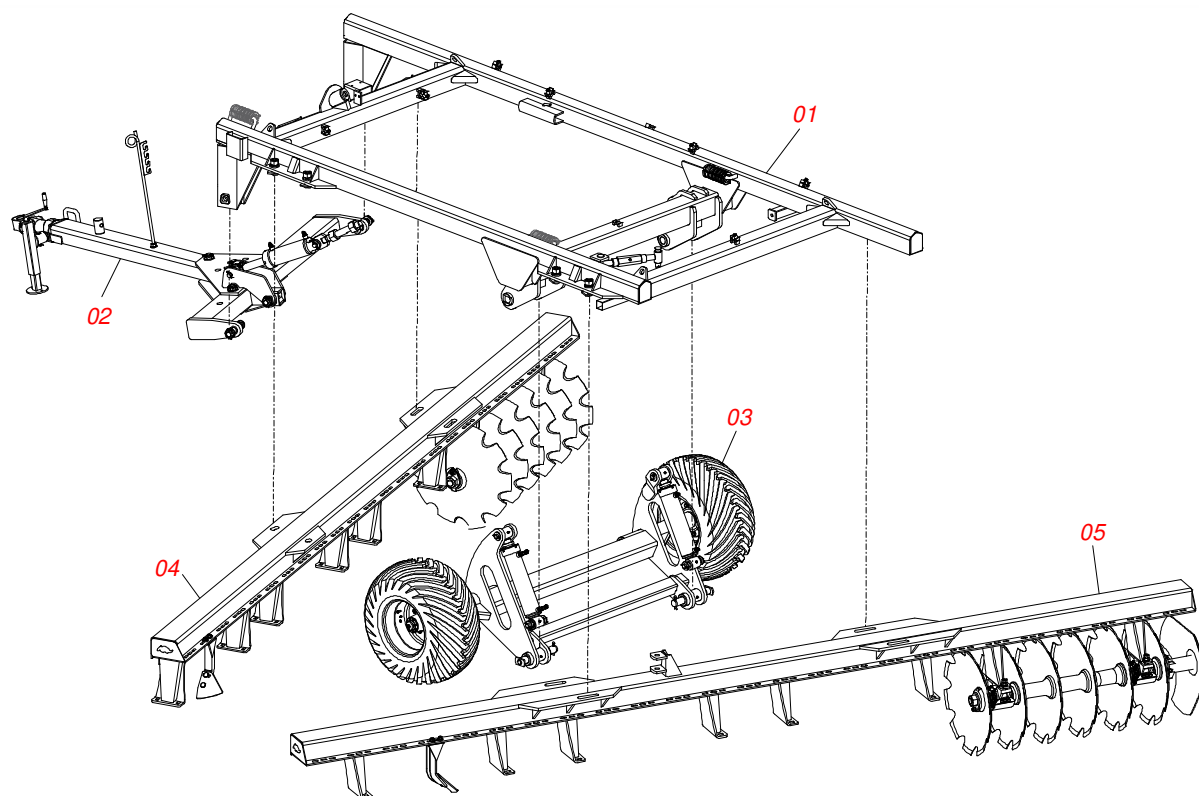

GRADES ARADORAS

GAICR 48D - EIXO 1.5/8" - PN400/60

Código: 0501091796
Série: S-0412
Revisão: 00
Data da Revisão: JANEIRO/2021

CATÁLOGO DE PEÇAS

MARCHESAN

PRODUTOS

Código	Descrição
0102260666	GAICR 48 X 28 X 7,50 DR DM E 1.5/8 PN400/60 S-0412

INDICE

0909092306	CHASSI COMPLETO	1
0909092309	CHASSI E COMPONENTES	2
0501052005	ESTABILIZADOR CHASSI COMPLETO	3
0909092310	CABEÇALHO	4
0521041026	BARRA TRACAO COMPLETA	5
0511048088	MACACO COMPLETO	6
0511058419	CILINDRO HIDRAULICO 50,80 X 101,60 X 514 X 206	7
0909092311	RODEIRO	8
0503060102	RODA COM PNEU 400/60 - 14L DIREITA	9
0501056467	RODADO SEM PNEU	10
0521041328	CILINDRO HIDRAULICO 50,80 X 101,60 X 654 X 346	11
0909092312	CHASSI DIANTEIRO COM SECAO DE DISCOS	12
0909092313	CHASSI TRASEIRO COM SECAO DE DISCOS	13
0501046925	MANCAL AGRICOLA DM OL 262 1.5/8" PR	14
0501041925	CONJUNTO PECAS IMPLEMENTO 3/4 UNC X 3.1/2 CA	15
0909092314	CIRCUITO HIDRAULICO - MANGUEIRAS	16
0501053834	MACHO ENGATE RAPIDO 1/2 NPT	17

Item	Código	Descrição	Ver Pág.	QT
01	0909092309	CHASSI E COMPONENTES	2	01
02	0909092310	CABEÇALHO	4	01
03	0909092311	RODEIRO	8	01
04	0909092312	CHASSI DIANTEIRO COM SECAO DE DISCOS	12	01
05	0909092313	CHASSI TRASEIRO COM SECAO DE DISCOS	13	01