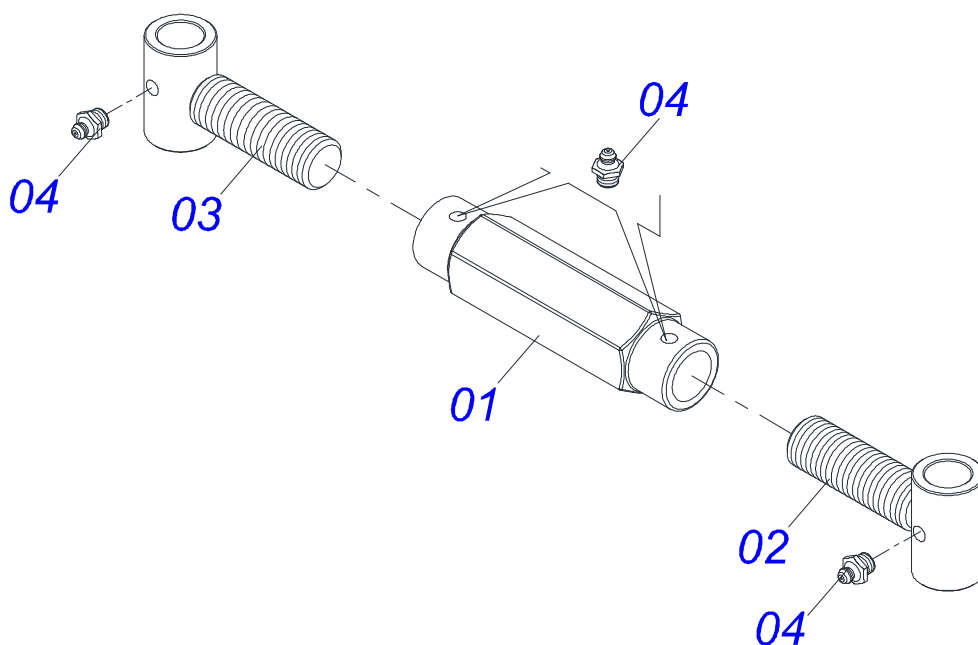

Item	Código	Descrição	Ver Pág.	QT
01	0502011469	PORCA REGULAGEM 245 R. TRAPEZ		01
02	0501069416	FUSO EXTERNO R1.1/2 TRAPEZ DIREITO X140		01
03	0501069417	FUSO EXTERNO R1.1/2 TRAPEZ ESQUERDO X140		01
04	0503010002	GRAXEIRA 1800		04