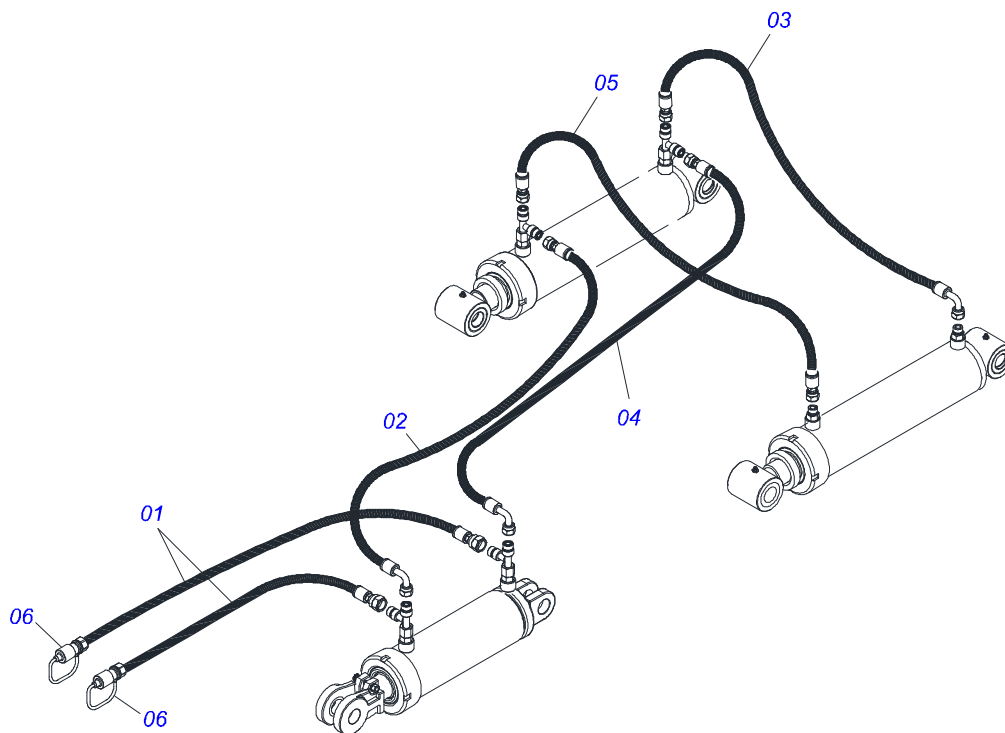

Item	Código	Descrição	Ver Pág.	QT
01	0521067811	CHASSI DIANTEIRO - 48D		01
02	0521063536	LIMPADOR DIANTEIRO		24
03	0503013842	PARAFUSO 5/8 UNC X 1.3/4 CAPQ G.5 ZN		48
04	0501012140	ARRUELA LISA 16,50 X 40 X 4,00 ZN		48
05	0503010013	PORCA SEXTAVADA 5/8 UNC G.5 ZN		48
06	0501046925	MANCAL AGRICOLA DM OL 262 1.5/8" PR	14	08
07	0501041925	CONJUNTO PECAS IMPLEMENTO 3/4 UNC X 3.1/2 CA	15	16
08	0501046856	EIXO 1.5/8 7FPP X1510-PORCAS 2.3/4		04
08A	0501019012	EIXO 1.5/8 7FPP X1510		01
08B	0502040640	PORCA 1.5/8 7 FPP SEXTAVADO 2.3/4 ZN		02
09	0502011048	TRAVA EIXO EXTERNO 1.5/8		04
10	0511014339	TRAVA PORCA 1.5/8 SEXTAVADO 71,0/71,5 GA		08
11	0602037006	DISCO RECORTADO 28X7,5 C102AF04FR1.11/16 10R TATU		22
11.	0602033005	DISCO RECORTADO 26X6 C90AF04FR1.11/16 10R TAT/CIV		01
11..	0602030005	DISCO RECORTADO 24X6 C84AF04FR1.11/16 10R TA/CIV		01
12	0502010703	SEPARADOR 263 C/ F 1.5/8		12
13	0502011047	TRAVA EIXO INTERNO 1.5/8		04
14	0503010232	PARAFUSO 5/8" UNC X 1.3/4" C S G.5 ZN		10
15	0503010027	ARRUELA PRESSAO 5/8 ZN		10
16	0503010013	PORCA SEXTAVADA 5/8 UNC G.5 ZN		10

Item	Código	Descrição	Ver Pág.	QT
01	0501080917	MANGUEIRA 1/2 X 5500 TR-TM TERM OFS		02
02	0501081075	MANGUEIRA 1/2 X 4000 TR-TC TERM OFS		01
03	0501081096	MANGUEIRA 1/2 X 2200 TR-TC TERM OFS		01
04	0501081593	MANGUEIRA 1/2 X 4500 TR-TC TERM OFS		01
05	0501081758	MANGUEIRA 1/2 X 2000 TR-TR TERM OFS		01
06	0501053834	MACHO ENGATE RAPIDO 1/2 NPT	17	02