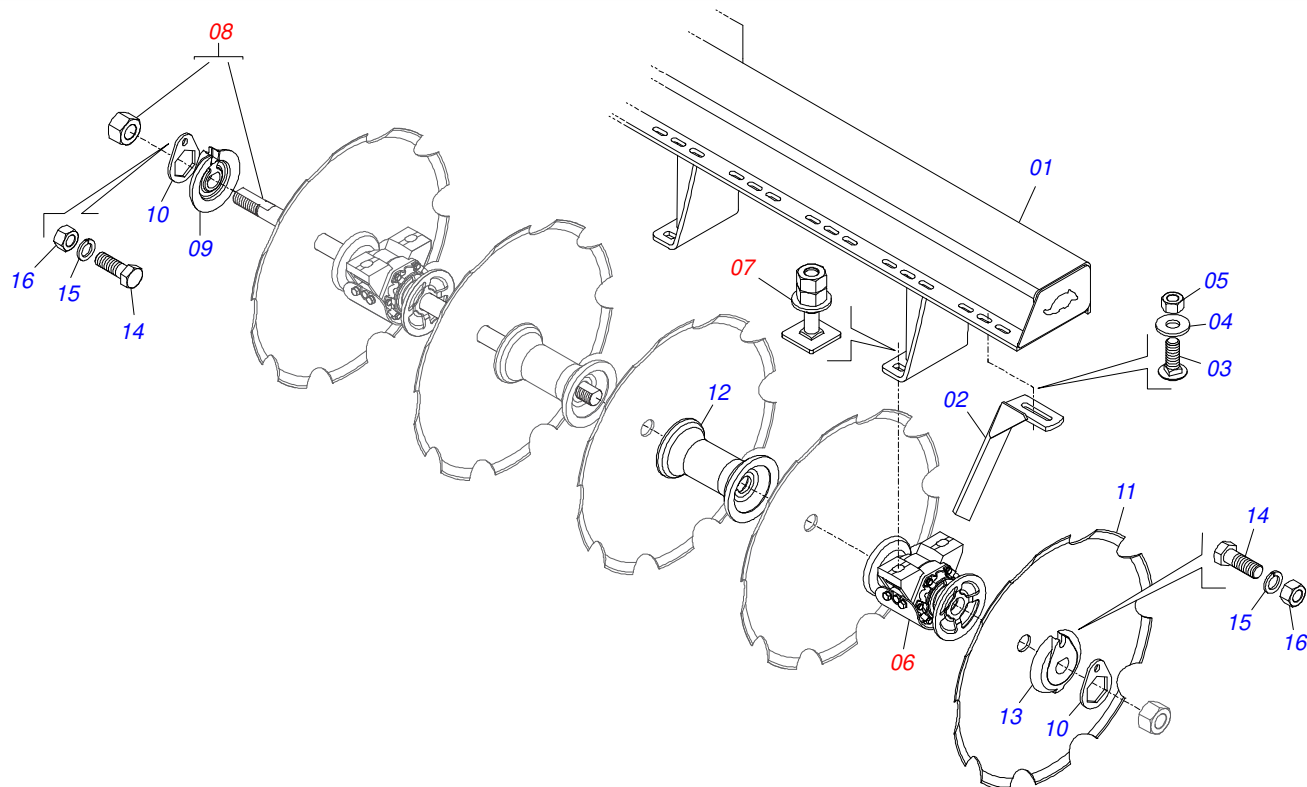

Item	Código	Descrição	Ver Pág.	QT
01	0521063396	RODEIRO		01
02	0503060102	RODA COM PNEU 400/60 - 14L DIREITA	9	02
03	0501056467	RODADO SEM PNEU	10	02
04	0503013185	PARAFUSO 3/4 UNC X 5.1/2 C S G.7 ZN		02
05	0503010023	ARRUELA PRESSAO 3/4 ZN		02
06	0503010014	PORCA SEXTAVADA 3/4 UNC (PESADA) G.5 ZN		02
07	0521041328	CILINDRO HIDRAULICO 50,80 X 101,60 X 654 X 346	11	02
08	0521063252	EIXO 50,85 X 332 COM TRAVA		02
09	0503010073	CONTRAPINO 3/8" X 3.1/2"		02
10	0531018101	EIXO ARTICULACAO 31,75 X 160		04
11	0501017779	ARRUELA LISA 32 X 60 X 4,75		08
12	0503011877	PINO ELASTICO 701194 8 X 60		08
13	0503010002	GRAXEIRA 1800		04
14	0503010190	ANEL O RING 2-114 N 3006-9B		04
15	0503030923	NIPLE 3/4 UNF X 13/16UN OFS X 40		04
16	0503013637	ADAPTADOR MACHO T 1/2 OFS PORCA GIRATORIO LATERAL		04

Item	Código	Descrição	Ver Pág.	QT
01	0503010002	GRAXEIRA 1800		02
02	0503030384	PLUG CON N-001		02
03	0501079791	CAMISA 101,6 X 528,5 GAICR 44A52		01
04	0521063513	EXTENSOR 50,8 X 593,5 GAICR 44A52		01
05	0503011061	ANEL BACK-UP 8-342		01
06	0503010338	ANEL O RING 2-342 N 3006-9B		01
07	0503015636	VEDACAO SCRAPER WAE302000-Z04		01
08	0503015635	VEDACAO U-CUP RUUB000020		01
09	0503015634	ANEL SLYDRING GR2C02000-HM061		01
10	0502012642	SUPORTE ANEIS 50,80 X 101		01
11	0503010345	ANEL O RING 2-218 N 3006-9B 1G04609		01
12	0503015633	VEDACAO SELEMASTER DSM PCB0NB102-NCRO		01
13	0561016387	CORPO EMBOLO 50,80 X 101,60 PORCA		01
14	0561016389	CORPO EMBOLO 50,80 X 101,60 HASTE		01
15	0502010017	TAMPA MOVEL 101,6		01
16	0503010817	PORCA SEXTAVADA AUTOTRAVANTE COM NYLON 1.1/4 UNF ALTA G.5 ZN		01