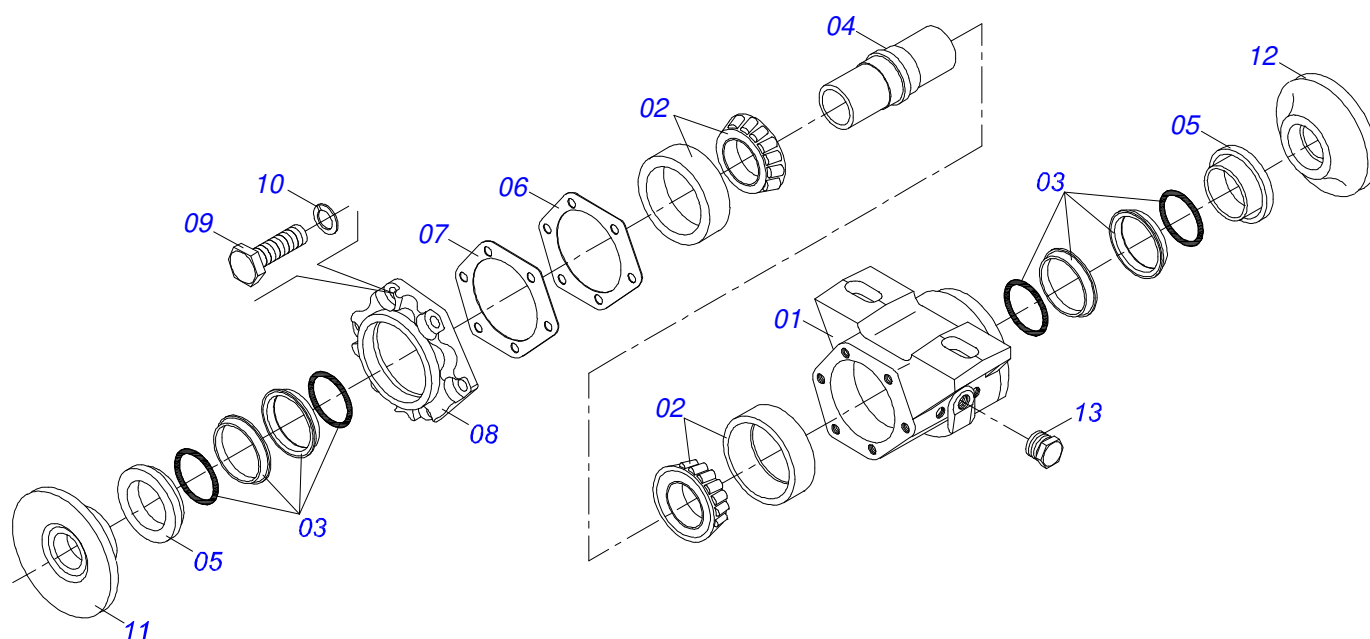

Item	Código	Descrição	Ver Pág.	QT
01	0502020481	CAIXA MANCAL AGRICOLA DM OL		01
02	0503010005	ROLAMENTO 32212 IMP		02
03	0503030027	RETENTOR LP JB-255		02
04	0502010900	EIXO CM/DM		01
05	0502010735	PORTA RETENTOR COM BUCHA		02
06	0503030030	JUNTA VEDACAO 142 X 113,2 X 0,3		02
07	0503030685	JUNTA VEDACAO 142 X 113,2 X 0,1		02
08	0502020161	TAMPA CAIXA DM MRO-225 1.5/8		01
09	0503010237	PARAFUSO 3/8 UNC X 1 C S G.5		06
10	0503011443	ARRUELA PRESSAO 3/8		06
11	0502040239	ENCOSTO EXTERNO DOS DISCOS		01
12	0502040240	ENCOSTO INTERNO DOS DISCOS		01
13	0503010856	BUJAO R 3/8 BSPT		01