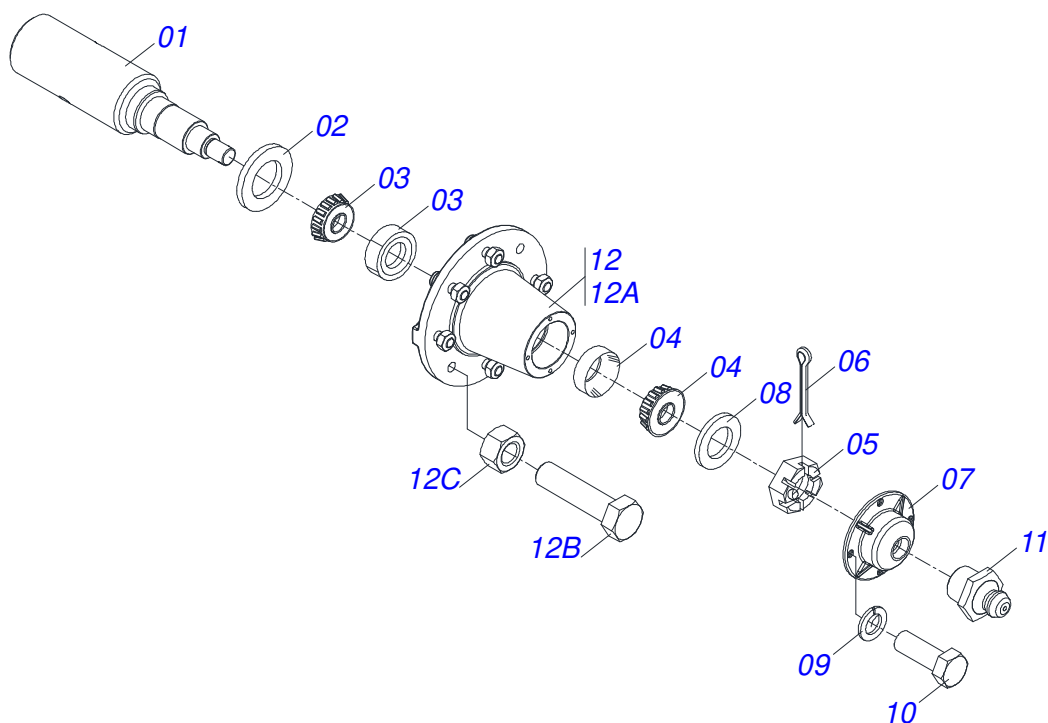

Item	Código	Descrição	Ver Pág.	QT
01	0541016566	PONTA EIXO 3.1/2 X 375		01
02	0503013314	RETENTOR 5166-GB 63,5 X 110 X 13 ARCA		01
03	0503015290	ROLAMENTO 3780/3720 NAC		01
04	0503014821	ROLAMENTO 2780/2720 NAC		01
05	0503830009	PORCA CASTELO R 1 UNS 14FPP X 22 SA		01
06	0503010018	CONTRAPINO 5/32" X 1.1/2"		01
07	0502020591	TAMPA PROTETORA		01
08	0511812492	ARRUELA LISA 28 X 46 X 6,30 SA		01
09	0503011444	ARRUELA PRESSAO 5/16		04
10	0503810358	PARAFUSO 5/16 UNC X 7/8 C S G.5 SA		04
11	0503010002	GRAXEIRA 1800		01
12	0501110738	CAIXA RODADO TRANSPORTE COM PARAFUSO		01
12A	0502012260	CAIXA RODADO TRANSPORTE		01
12B	0501010186	PARAFUSO RODA 5/8UNFX2.1/8CR G.5 REC ZN		08
12C	0503010064	PORCA CONICA 5/8 NF ZN		08