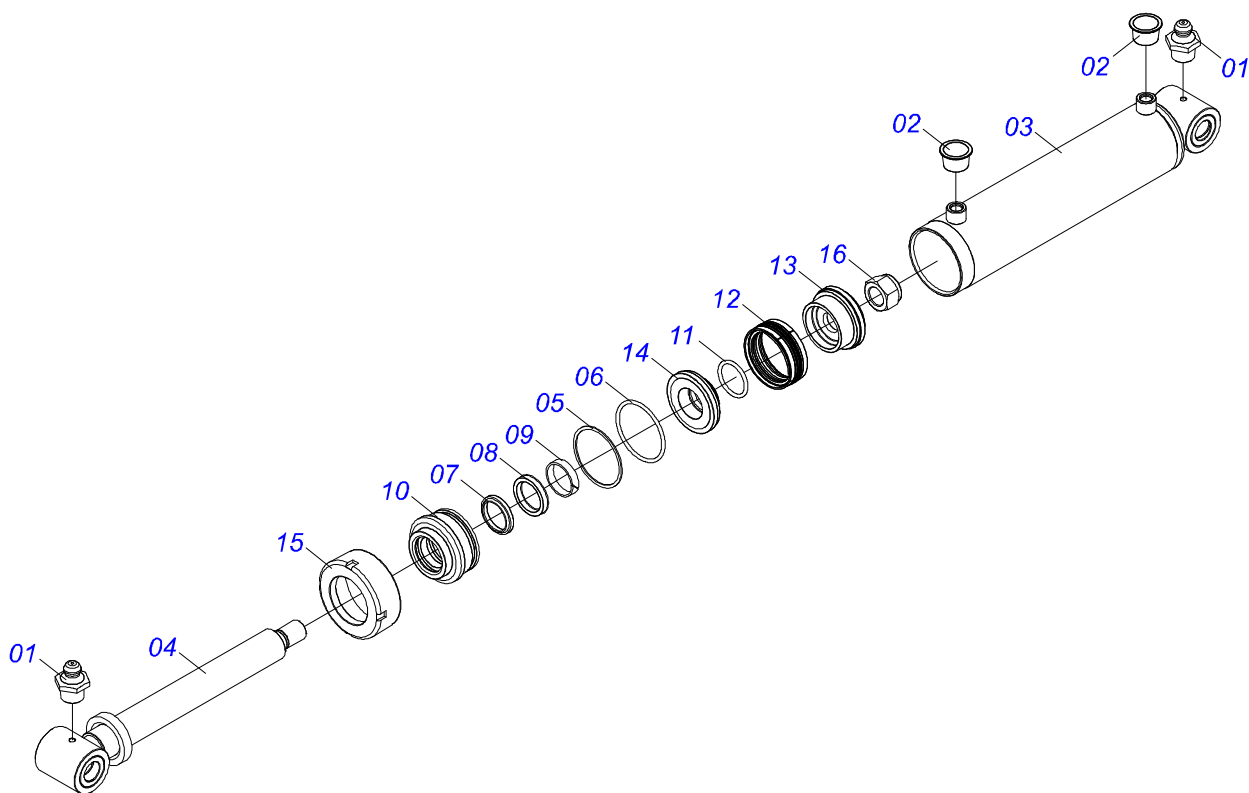

Item	Código	Descrição	Ver Pág.	QT
01	0503010002	GRAXEIRA 1800		02
02	0503030384	PLUG CON N-001		02
03	0501079791	CAMISA 101,6 X 528,5 GAICR 44A52		01
04	0521063513	EXTENSOR 50,8 X 593,5 GAICR 44A52		01
05	0503011061	ANEL BACK-UP 8-342		01
06	0503010338	ANEL O RING 2-342 N 3006-9B		01
07	0503015636	VEDACAO SCRAPER WAE302000-Z04		01
08	0503015635	VEDACAO U-CUP RUUB000020		01
09	0503015634	ANEL SLYDRING GR2C02000-HM061		01
10	0502012642	SUPORTE ANEIS 50,80 X 101		01
11	0503010345	ANEL O RING 2-218 N 3006-9B 1G04609		01
12	0503015633	VEDACAO SELEMASTER DSM PCB0NB102-NCRO		01
13	0561016387	CORPO EMBOLO 50,80 X 101,60 PORCA		01
14	0561016389	CORPO EMBOLO 50,80 X 101,60 HASTE		01
15	0502010017	TAMPA MOVEL 101,6		01
16	0503010817	PORCA SEXTAVADA AUTOTRAVANTE COM NYLON 1.1/4 UNF ALTA G.5 ZN		01