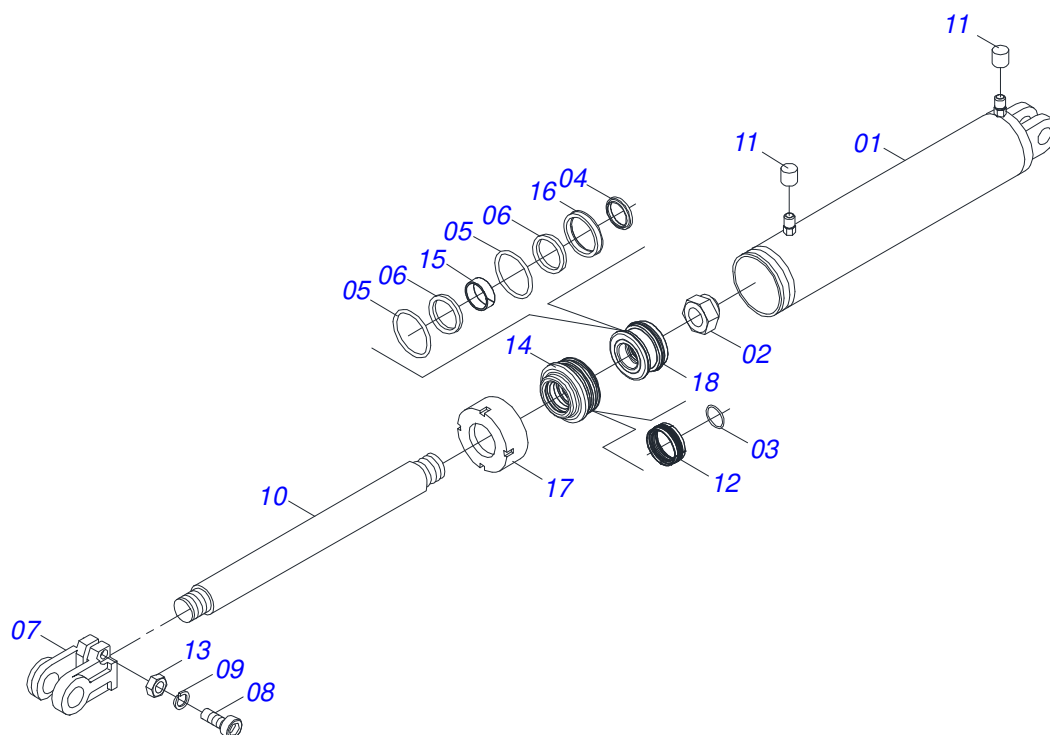

Item	Código	Descrição	Ver Pág.	QT
01	0511061336	CAMISA 101,6 X 398		01
02	0503010817	PORCA SEXTAVADA AUTOTRAVANTE COM NYLON 1.1/4 UNF ALTA G.5 ZN		01
03	0503010345	ANEL O RING 2-218 N 3006-9B 1G04609		01
04	0503015636	VEDACAO SCRAPER WAE302000-Z04		01
05	0503010338	ANEL O RING 2-342 N 3006-9B		02
06	0503011061	ANEL BACK-UP 8-342		02
07	0502040747	GARFO 32,54		01
08	0503011094	PARAFUSO 3/8 UNC X 2 C C S I 12.9		01
09	0503011443	ARRUELA PRESSAO 3/8		01
10	0521010422	EXTENSOR CIL HIDR 50,80 X 390		01
11	0503030384	PLUG CON N-001		02
12	0503015633	VEDACAO SELEMASTER DSM PCB0NB102-NCRO		01
13	0503010026	PORCA SEXTAVADA 3/8 UNC G.5 ZN		01
14	0581010678	SUPORTE ANEIS 50,80 X 101		01
15	0503018025	ANEL GUIA W2-2250-750 (3097 AGEL)		01
16	0503018026	GAXETA 1870-2000-375 B POLYMAX		01
17	0502012822	TAMPA MOVEI 101,60		01
18	0502012842	EMBOLO 50,80 X 101,60		01
19	0511032511R	JOGO REPARO COMPLETO CILINDRO 50,8X101,6		01