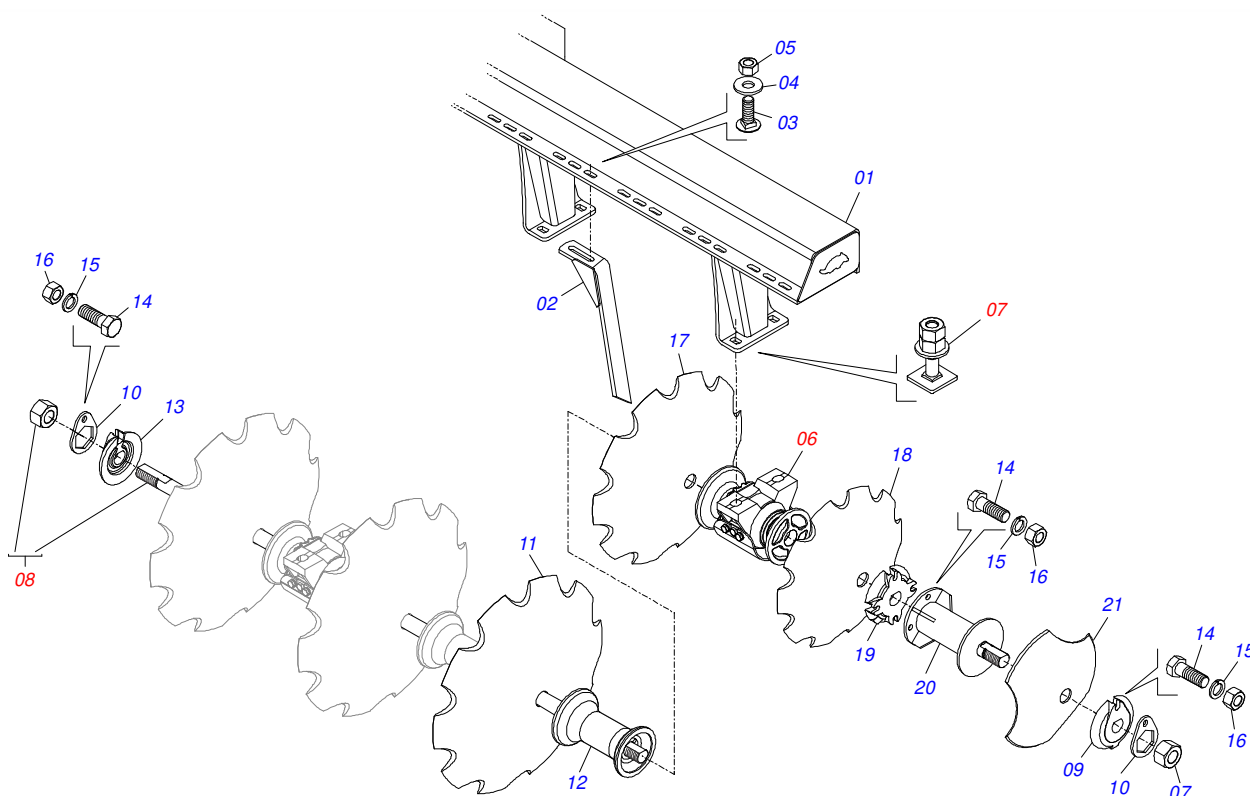

Item	Código	Descrição	Ver Pág.	QT
01	0521067812	CHASSI TRASEIRO - 48D		01
02	0521063535	LIMPADOR TRASEIRO		25
03	0503013842	PARAFUSO 5/8 UNC X 1.3/4 CAPQ G.5 ZN		48
04	0501012140	ARRUELA LISA 16,50 X 40 X 4,00 ZN		48
05	0503010013	PORCA SEXTAVADA 5/8 UNC G.5 ZN		48
06	0501046925	MANCAL AGRICOLA DM OL 262 1.5/8" PR	14	08
07	0501041925	CONJUNTO PECAS IMPLEMENTO 3/4 UNC X 3.1/2 CA	15	16
08	0501046856	EIXO 1.5/8 7FPP X1510-PORCAS 2.3/4		04
08A	0501019012	EIXO 1.5/8 7FPP X1510		01
08B	0502040640	PORCA 1.5/8 7 FPP SEXTAVADO 2.3/4 ZN		02
09	0502011048	TRAVA EIXO EXTERNO 1.5/8		04
10	0511014339	TRAVA PORCA 1.5/8 SEXTAVADO 71,0/71,5 GA		08
11	0602037006	DISCO RECORTADO 28X7,5 C102AF04FR1.11/16 10R TATU		22
12	0502010703	SEPARADOR 263 C/ F 1.5/8		12
13	0502011047	TRAVA EIXO INTERNO 1.5/8		04
14	0503010232	PARAFUSO 5/8" UNC X 1.3/4" C S G.5 ZN		10
15	0503010027	ARRUELA PRESSAO 5/8 ZN		10
16	0503010013	PORCA SEXTAVADA 5/8 UNC G.5 ZN		10
17	0602033005	DISCO RECORTADO 26X6 C90AF04FR1.11/16 10R TAT/CIV		01
18	0602030005	DISCO RECORTADO 24X6 C84AF04FR1.11/16 10R TA/CIV		01
19	0502012377	TRAVA EXTERNO EIXO 1.5/8 FURROW FILLER		01
20	0511067146	SEPARADOR 227 EIXO 1.5/8 FURROW FIL		01
21	0602029360	DR22X6 C69AF02FR1.11/16 03REC TATU		01