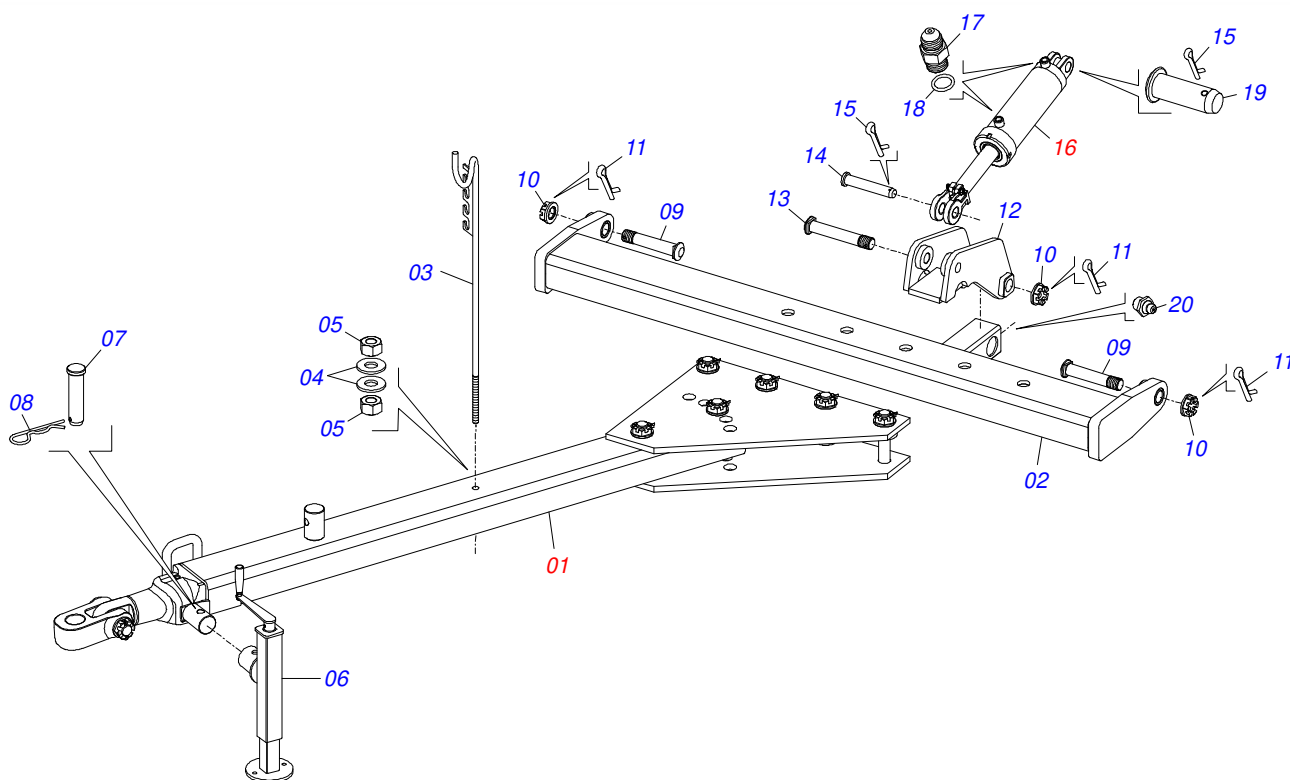

Item	Código	Descrição	Ver Pág.	QT
01	0521041026	BARRA TRACAO COMPLETA	5	01
02	0521063399	BARRA ENGATE 2142		01
03	0511067334	SUPORTE MANGUEIRA		01
04	0501810322	ARRUELA LISA 20,50 X 46 X 4,00 SA		02
05	0503810014	PORCA 3/4 NC S PESADA SA		02
06	0511048088	MACACO COMPLETO	6	01
07	0561014251	EIXO JUNCAO 22,30 X 28,58 X 80		01
08	0503030012	CUPILHA 4 X 88		01
09	0531818100	EIXO JUNCAO 37,50 X200 GASPCW 25 SA		02
10	0501011301	PORCA CASTELO 1.1/2 UNC 6 FPP SEXTAVADA 2.5/16 ZN		03
11	0503010010	CONTRAPINO 1/4" X 2.1/2"		03
12	0511064656	ARTICULADOR CABECALHO		01
13	0521812053	EIXO 37,50 X 220 PQ		01
14	0531019171	EIXO JUNCAO 31,75 X 177 ZN		01
15	0503010523	CONTRAPINO 1/4" X 2"		02
16	0511058419	CILINDRO HIDRAULICO 50,80 X 101,60 X 514 X 206	7	01
17	0503032031	NIPLE 3/4UNF X13/16UN OFS X40 C/RED		02
18	0503010190	ANEL O RING 2-114 N 3006-9B		02
19	0521812538	EIXO JUNCAO 31,75 X 90 C A		01
20	0503010002	GRAXEIRA 1800		01