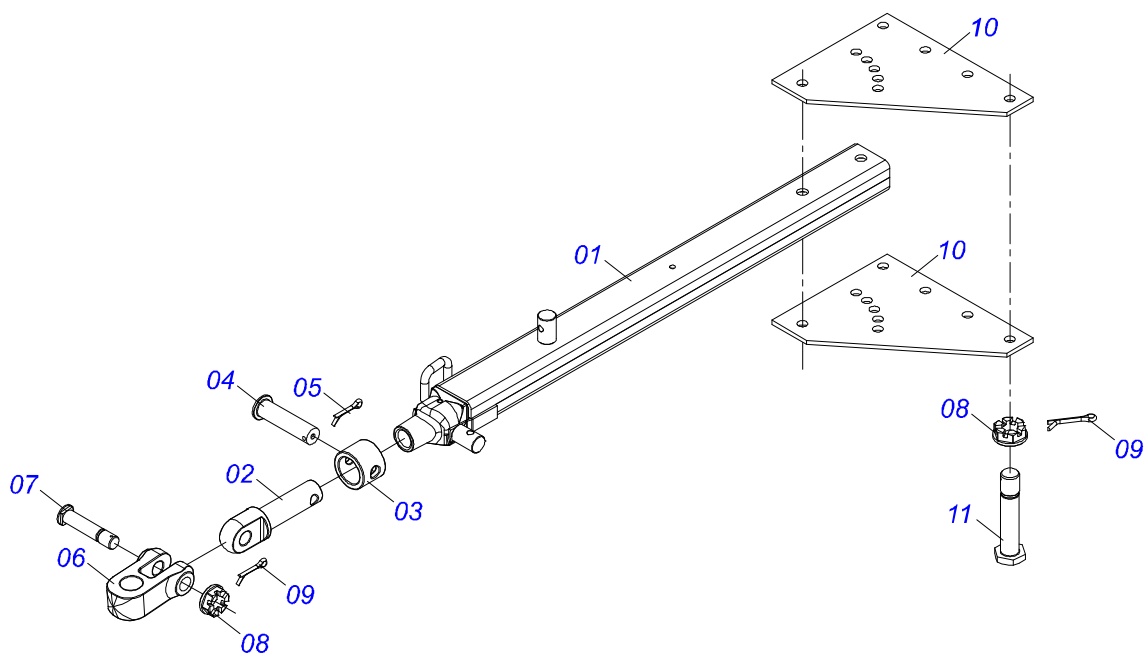

Item	Código	Descrição	Ver Pág.	QT
01	0501069323	BARRA TRACAO		01
02	1902040223	PINO ENGATE		01
03	0502040327	ANEL TRAVA ENGATE		01
04	0511014902	EIXO JUNCAO 25 X 100 CAB FRESADA ZN		01
05	0503010571	CONTRAPINO 1/4" X 1.1/2"		01
06	0502040732	U ENGATE COM FQ 1G112676 ATCR 32A44		01
07	0521012545	EIXO JUNCAO 38,00 X 183 PQ		01
08	0501011301	PORCA CASTELO 1.1/2 UNC 6 FPP SEXTAVADA 2.5/16 ZN		07
09	0503010010	CONTRAPINO 1/4" X 2.1/2"		06
10	0511016137	PLACA SUPERIOR/INFERIOR		02
11	0501016419	PARAFUSO 1.1/2 NC X 192 ZN		06