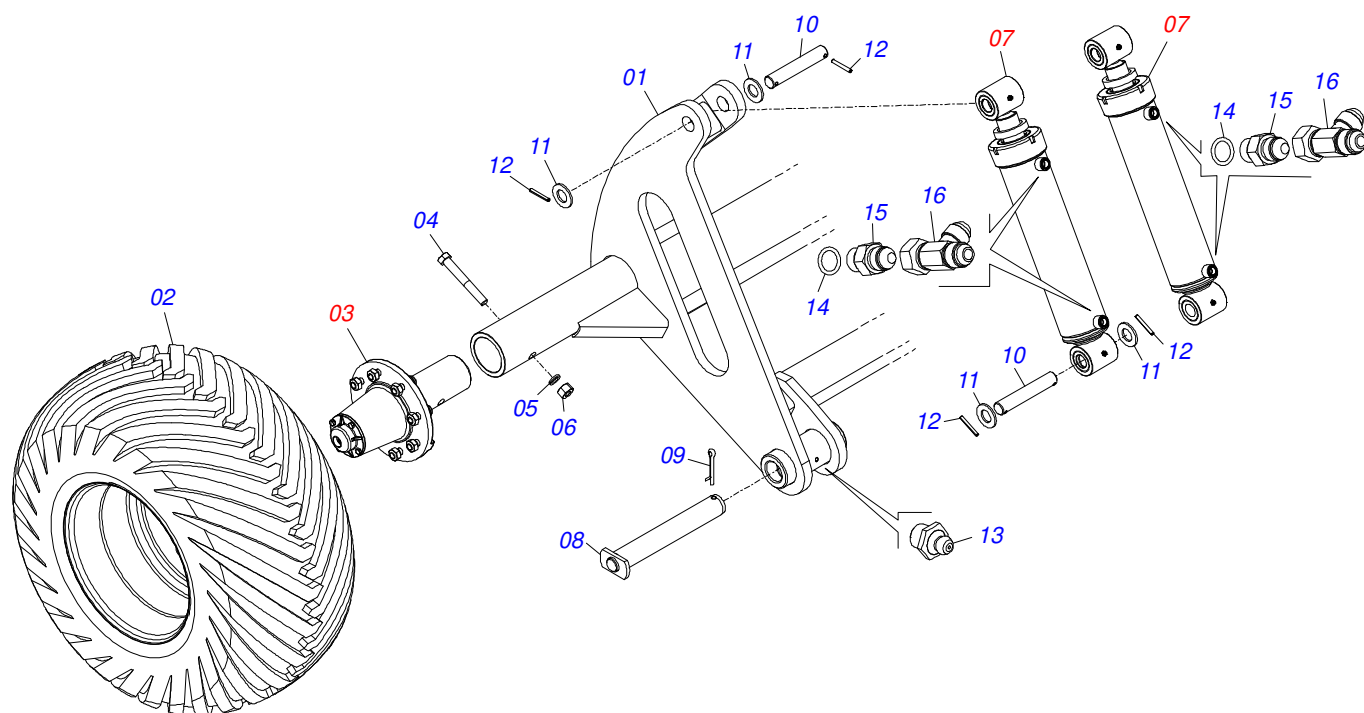

Item	Código	Descrição	Ver Pág.	QT
01	0521063396	RODEIRO		01
02	0503060102	RODA COM PNEU 400/60 - 14L DIREITA	9	02
03	0501056467	RODADO SEM PNEU	10	02
04	0503013185	PARAFUSO 3/4 UNC X 5.1/2 C S G.7 ZN		02
05	0503010023	ARRUELA PRESSAO 3/4 ZN		02
06	0503010014	PORCA SEXTAVADA 3/4 UNC (PESADA) G.5 ZN		02
07	0521041328	CILINDRO HIDRAULICO 50,80 X 101,60 X 654 X 346	11	02
08	0521063252	EIXO 50,85 X 332 COM TRAVA		02
09	0503010073	CONTRAPINO 3/8" X 3.1/2"		02
10	0531018101	EIXO ARTICULACAO 31,75 X 160		04
11	0501017779	ARRUELA LISA 32 X 60 X 4,75		08
12	0503011877	PINO ELASTICO 701194 8 X 60		08
13	0503010002	GRAXEIRA 1800		04
14	0503010190	ANEL O RING 2-114 N 3006-9B		04
15	0503030923	NIPLE 3/4 UNF X 13/16UN OFS X 40		04
16	0503013637	ADAPTADOR MACHO T 1/2 OFS PORCA GIRATORIO LATERAL		04