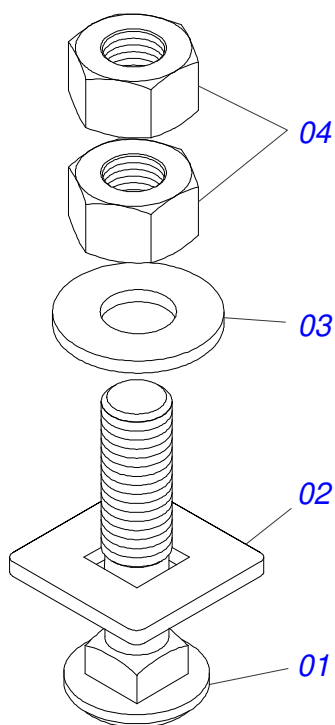

Item	Código	Descrição	Ver Pág.	QT
01	0501010950	PARAFUSO 3/4 UNC X 3.1/2 CAPQ G.5 ZN		01
02	0501010949	TRAVA PARAFUSO 3/4		01
03	0501010322	ARRUELA LISA 20,50 X 46 X 4,00 ZN		01
04	0503010014	PORCA SEXTAVADA 3/4 UNC (PESADA) G.5 ZN		02