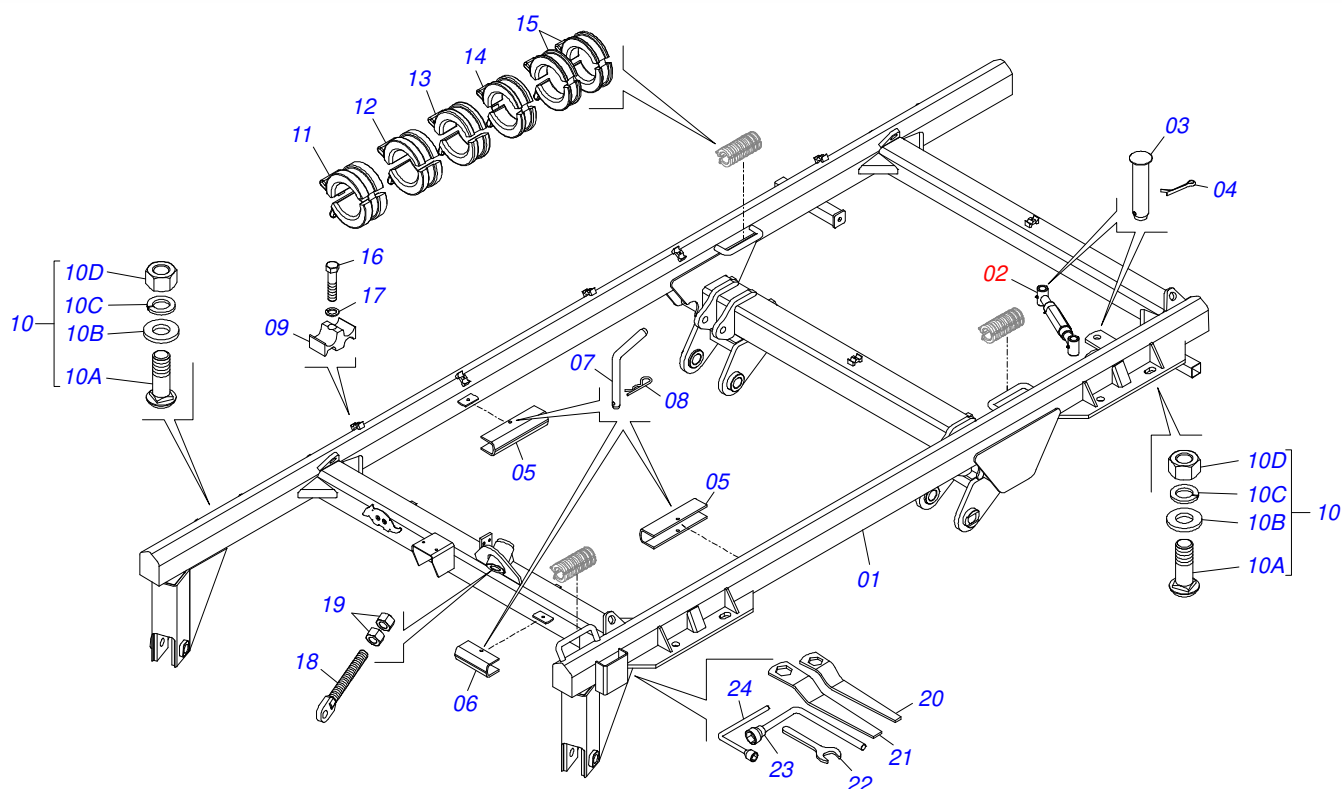

GRADES ARADORAS

GAICR 48D - EIXO 1.5/8" - PN400/60

Código: 0501091796
Série: S-0412
Revisão: 00
Data da Revisão: JANEIRO/2021

CATÁLOGO DE PEÇAS

MARCHESAN

PRODUTOS

Código	Descrição
0102260666	GAICR 48 X 28 X 7,50 DR DM E 1.5/8 PN400/60 S-0412

INDICE

0909092306	CHASSI COMPLETO	1
0909092309	CHASSI E COMPONENTES	2
0501052005	ESTABILIZADOR CHASSI COMPLETO	3
0909092310	CABEÇALHO	4
0521041026	BARRA TRACAO COMPLETA	5
0511048088	MACACO COMPLETO	6
0511058419	CILINDRO HIDRAULICO 50,80 X 101,60 X 514 X 206	7
0909092311	RODEIRO	8
0503060102	RODA COM PNEU 400/60 - 14L DIREITA	9
0501056467	RODADO SEM PNEU	10
0521041328	CILINDRO HIDRAULICO 50,80 X 101,60 X 654 X 346	11
0909092312	CHASSI DIANTEIRO COM SECAO DE DISCOS	12
0909092313	CHASSI TRASEIRO COM SECAO DE DISCOS	13
0501046925	MANCAL AGRICOLA DM OL 262 1.5/8" PR	14
0501041925	CONJUNTO PECAS IMPLEMENTO 3/4 UNC X 3.1/2 CA	15
0909092314	CIRCUITO HIDRAULICO - MANGUEIRAS	16
0501053834	MACHO ENGATE RAPIDO 1/2 NPT	17

Item	Código	Descrição	Ver Pág.	QT
01	0909092309	CHASSI E COMPONENTES	2	01
02	0909092310	CABEÇALHO	4	01
03	0909092311	RODEIRO	8	01
04	0909092312	CHASSI DIANTEIRO COM SECAO DE DISCOS	12	01
05	0909092313	CHASSI TRASEIRO COM SECAO DE DISCOS	13	01