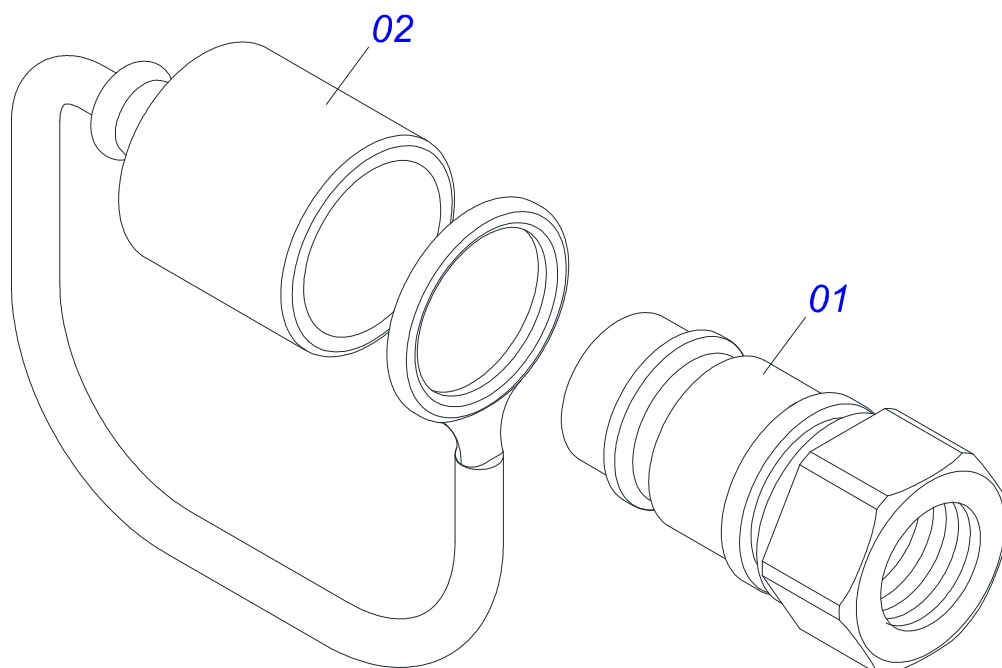

Item	Código	Descrição	QT
01	0503011627	MACHO ENG RAP AGR 1/2 NPT	01
02	0503011882	TAMPA PLASTICA P/ ENG RAP MACHO	01