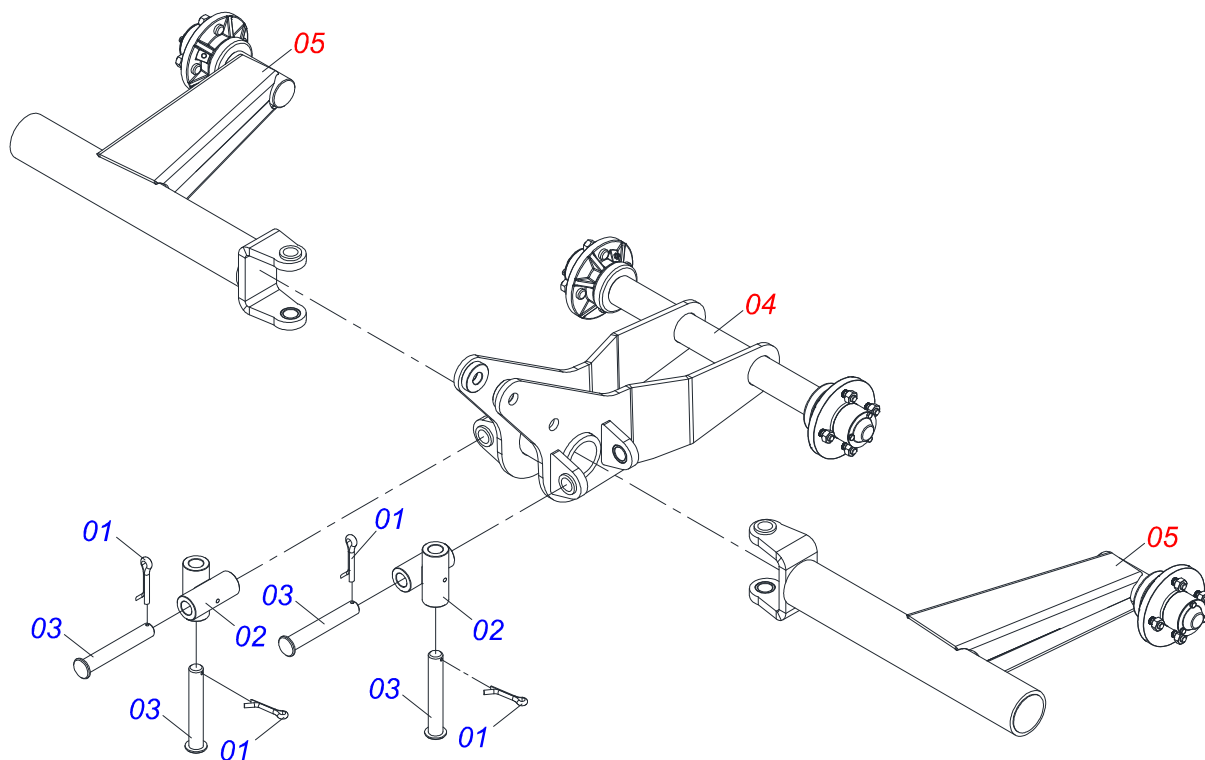

Item	Código	Descrição	QT
01	0503010523	CONTRAPINO 1/4 X 2 1G13201	04
02	0511064945	CRUZETA RC2 4500	02
03	0521018993	EIXO JUNCAO CRUZETA RC2 4500	04
04	0501053419	SUPT ROD CENTR C/CUBO RCA2/E 3400	01
05	0501053420	SUPT ROD LAT C/CUBO RCA2/E 3400	02