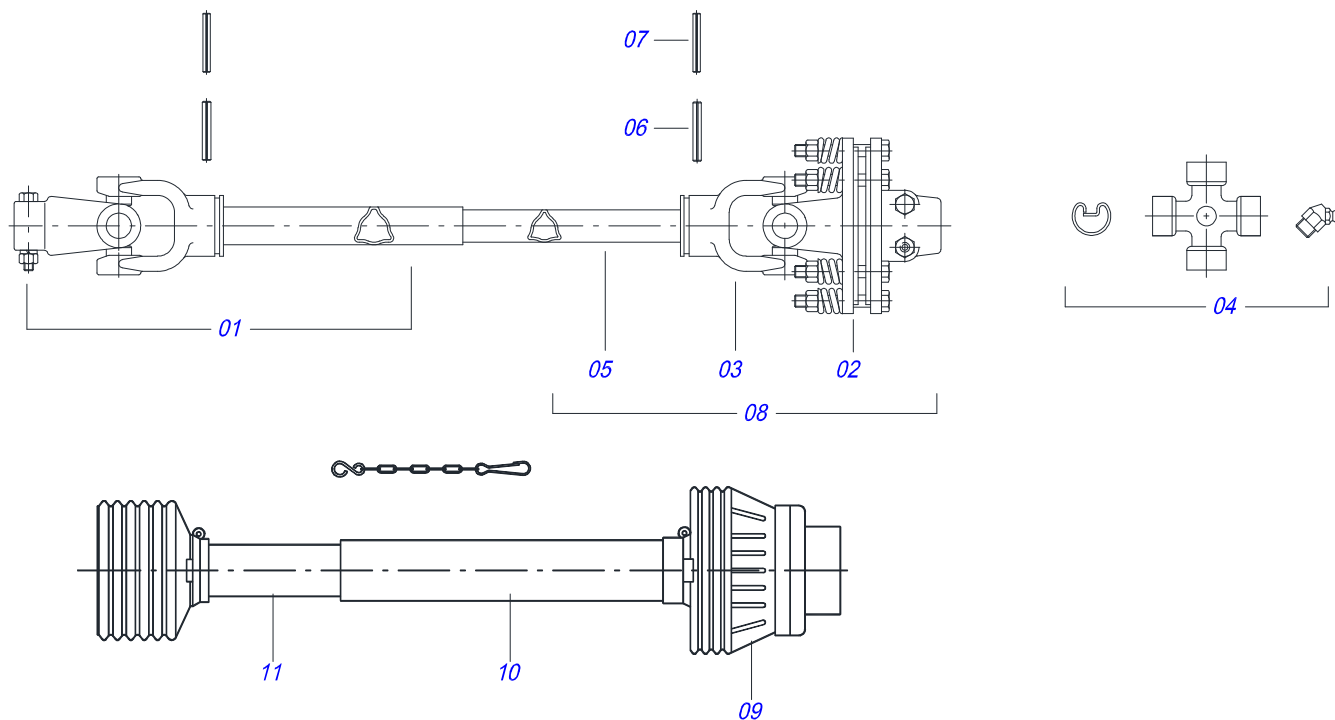

Item	Código	Descrição	
01	0503013279	CARDAN FEMEA CI2561/2F	01
02	0501047953	FRICCAO 90 KG/M EA 250-00	01
03	0503013187	TERMINAL CI252	01
04	0503013260	CRUZETA CCX103/1	01
05	0503013261	TUBO TRIANGULAR MACHO CI59-420	01
06	0503010842	PINO ELAST 701224 10 X 75	01
07	0503013259	PINO ESLASTICO 06X75	01
08	0503013278	CARDAN MACHO CI2561/2EM	01
09	0503013262	CONJ PROT EMBREAGEM CCPE-2000	01
10	0503013263	TUBO PROT FEMEA 2000 CCT2F	01
11	0503013264	TUBO PROT MACHO 2000 CCT2M	01