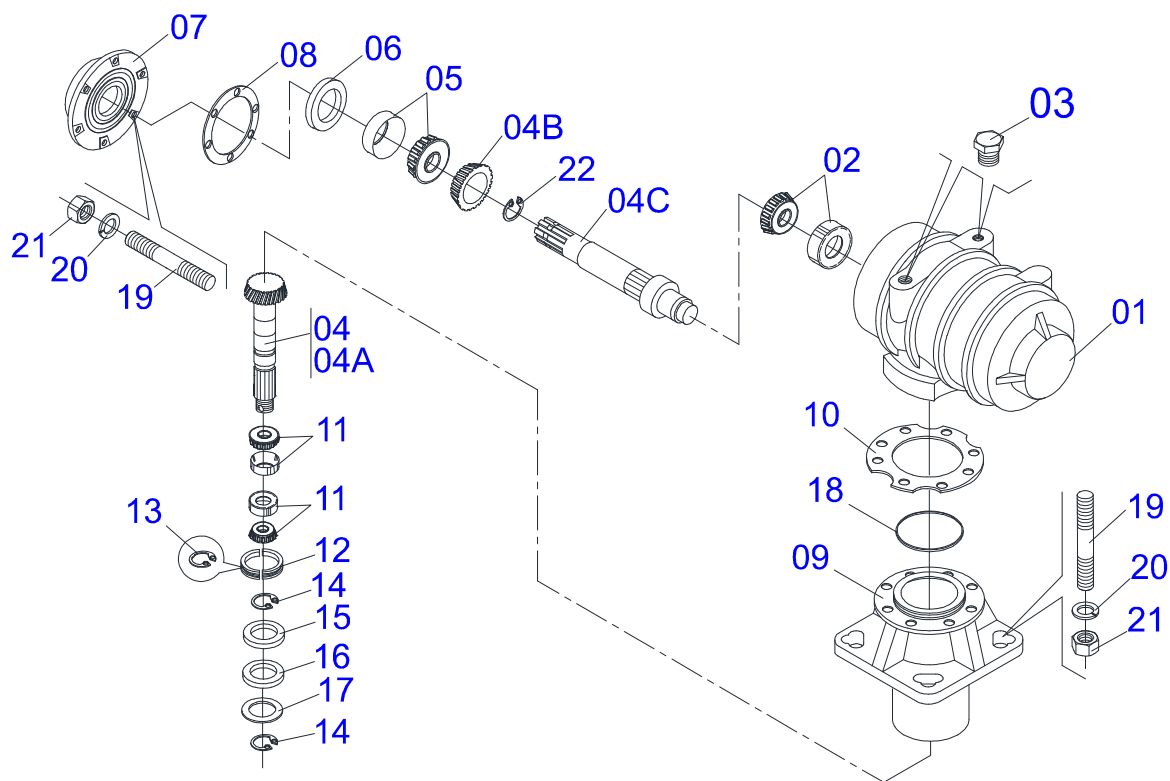

CATÁLOGO DE PEÇAS

ROÇADEIRAS

RCA2 3400

Código: 0501091790

Série: S-0516

Revisão: NOVEMBRO/2016

PEÇAS ORIGINAIS
TATU

PRODUTOS

Item	Código	Descrição	
01	0502012204	CX MULTIPLIC VELOC DIR	01
02	0503012418	ROL 32211 IMP	01
03	0503031604	BUJAO 1/2 BSP X 17	02
04	0503061699	CONJ COR.18Z PIN.12Z EIXO D EG 2611	01
04A	0503031918	COROA CONICA 18Z MSE	01
04B	0503031917	PINHAO CONICO 12Z	01
04C	0503032058	EIXO SUP MSD 1.3/8 EG-2017	01
05	0503010750	ROL 30209 IMP	01
06	0503012103	RET 5301 ARCA	01
07	0502012203	TAMPA MULTIPL DIR	01
08	0503030783	JUNTA VED 180 X 136 X 0,2	06
09	0502012206	CUBO INF ALTO	01
10	0503030785	JUNTA VED 200 X 151 X 0,2	03
11	0503012418	ROL 32211 IMP	02
12	0531019302	ANEL TRAVA 55 X 9,30	01
13	0503012311	ANEL RENO 501065 1G04138	01
14	0503011420	ANEL RET P/FURO 502100	02
15	0503013211	RET ARCA 6016 BRG C/FURO	01
16	0503013201	RET ARCA 6016 BRG	01
17	0531018823	ARRUELA LISA 55,20 X 99,80X 1,50 ZN	01
18	0503010286	ANEL O RING 2-355 N 3006-9B	01
19	0503030084	PRISION 1/2 UNC X 1/2 UNF X 50 ZN	14
20	0503011440	ARRUELA PRESSAO 1/2 SA	14
21	0503010028	PORCA 1/2 NF ZN	14
22	0503014772	ANEL RET P/EIXO 501056	01