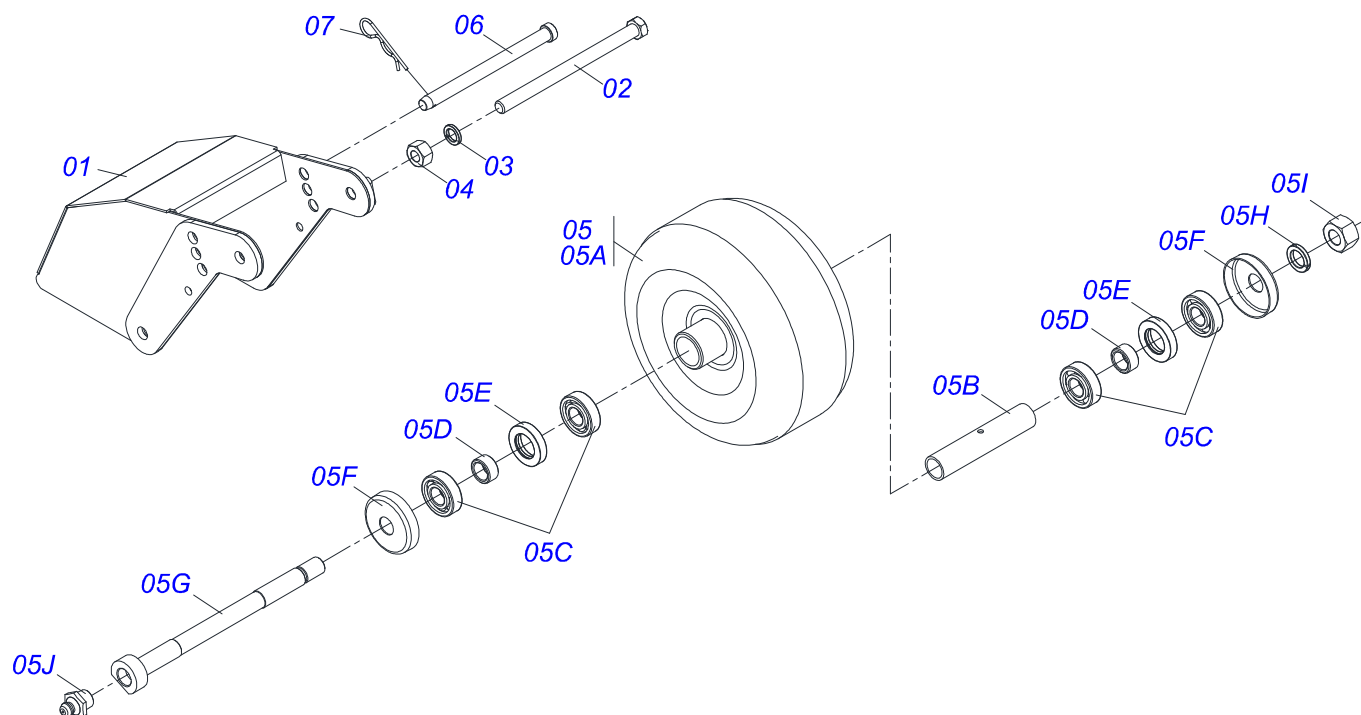

Item	Código	Descrição	QT
01	0521061648	SUPT RODA DIANT DIR C/CAPA RC2E4500	01
02	0503012951	PARAF 3/4 UNC X 10.1/2 CS G.5 ZN	01
03	0503010023	ARRUELA PRESSAO 3/4 ZN 1K01584	01
04	0503010014	PORCA 3/4 NC S ZN	01
05	0501053885	RODA DIANT S/BRACO RC2/E 2600 LSL	01
05A	0511063509	RODA 358 X 215 RC2/E 2600 LSL	01
05B	0531014502	LUVA 22 X 27 X 133,90 RC2/E 2600LSL	01
05C	0503010269	ROL 6204	04
05D	0521010487	LUVA ENC RO	02
05E	0503010268	RET 00262-B	02
05F	0511014254	PORTA PO RC	02
05G	0551011854	EIXO RODA OSC TRAS RC2/E 3100 RR	01
05H	0503010023	ARRUELA PRESSAO 3/4 ZN 1K01584	01
05I	0503010014	PORCA 3/4 NC S ZN	01
05J	0503010002	GRAXEIRA 1800	01
06	0541018559	PINO REG RODA DIANT RC2E 3100 RR	01
07	0503030012	CUPILHA 4 X 88	01