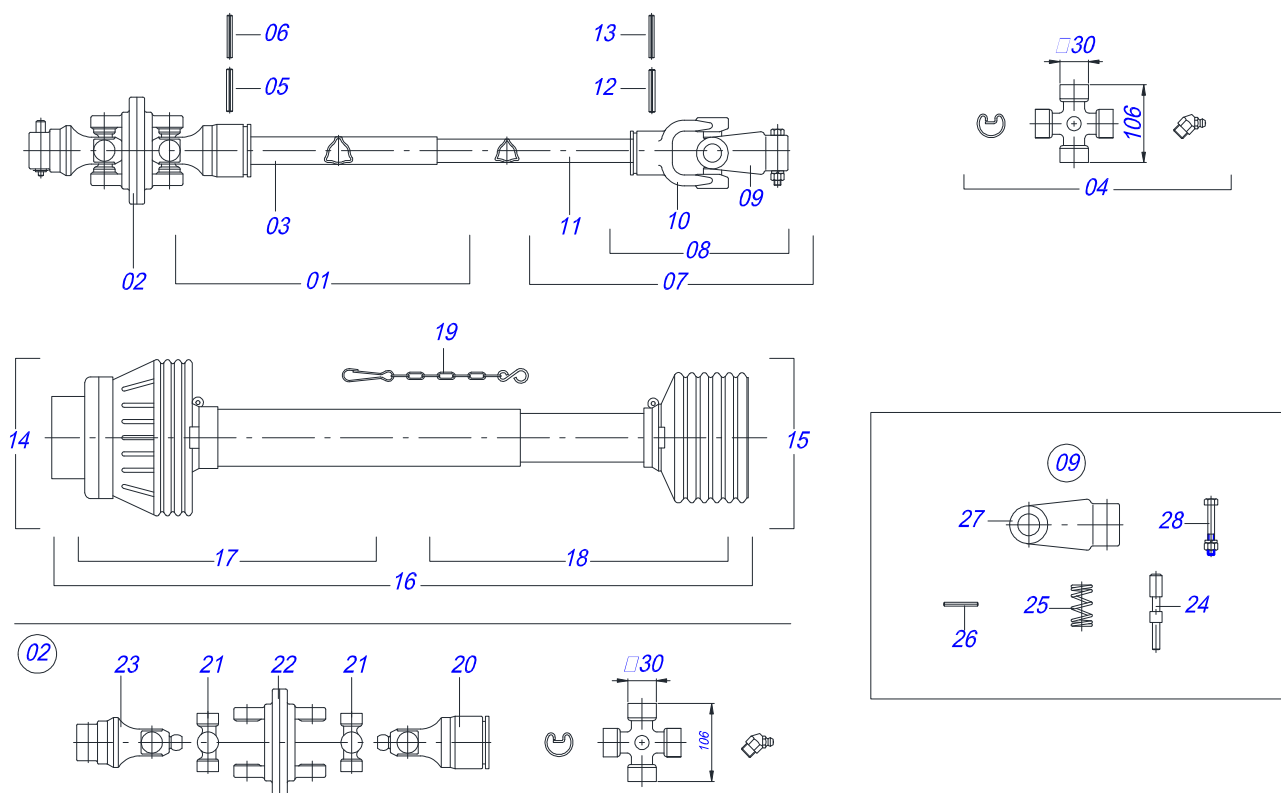

Item	Código	Descrição	
01	0501052544	JUNTA H C/LUVA FEMEA 800 CI5002/4HF	01
02	0501052518	JUNTA HOMOC COMPLETA JH 5000	01
03	0503012618	LUVA TRIAN FEMEA 53,8X52,2X800 CI58	01
04	0503010837	CRUZETA CARDAN CC-55	01
05	0503010843	PINO ELAST 701226 10 X 85	01
06	0503011878	PINO ELAST 701173 6 X 85	01
07	0501052545	JUNTA UNIV T3-60/T6-60 C/L MACH 800	01
08	0501052546	JUNTA UNIVERSAL T3-60/T6-60	01
09	0501052516	TERMINAL T6-60 C/PARAFUSO	01
10	0503012600	TERMINAL T3-60/CI52	01
11	0503012619	LUVA TRIAN MACHO 45,5X44,6X800 CI59	01
12	0503011069	PINO ELAST 701223 10 X 70	01
13	0503011805	PINO ELAST 701170 6 X 70	01
14	0501052548	JUNTA HOMOC C/LUVA FEMEA PROTECAO	01
15	0501052549	JUNTA UNIV C/LUVA MACHO PROTECAO	01
16	0503012620	PROTECAO COMPLETA CCP5002-4H	01
17	0503012621	PROT PLAST P/JUNTA HOMOC LUVA FEM	01
18	0503012076	PROT PLAST P/JUNTA EIXO CCP5002/4M	01
19	0503012023	CORRENTE P/PROT JUNTA UNIVERSAL	01
20	0503012604	TERMINAL HOMOC LUVA FEMEA CCH51	01
21	0503012605	CRUZETA 102 X 96 X 30 CC-55H	02
22	0503012606	CORPO CENTRAL CCH2	01
23	0503012607	TERMINAL HOMOC TRATOR CCH8	01
24	0503037375	PINO ENGATE RAPIDO AEMCO CC31A	02
25	0503030518	MOLA COMPR 13 X 25 X 1,2	02
26	0503010838	PINO ELAST 701060 3 X 20	02
27	0502010830	TERM 6-60 ENT 1.3/8 CC56	01
28	0501047756	CONJ PCS IMPL 1/2 UNC X 3 CS	02