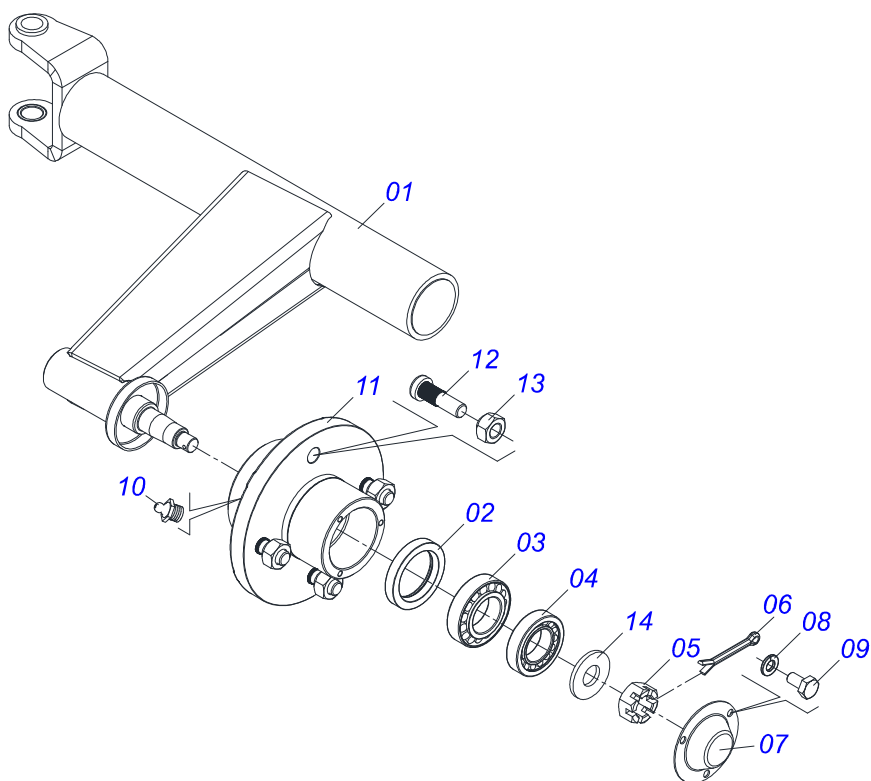

Item	Código	Descrição	QT
001	0511062796	SUPT RODADO LAT RCA2/E 3400	01
002	0503010278	RET 00527-B	01
003	0503010016	ROL LM 48548/48510	01
004	0503010022	ROL LM 67048/67010	01
005	0503030010	PORCA CAST 7/8 NF ZN	01
006	0503010018	CONTRAPINO 5/32 X 1.1/2	01
007	0521010388	TAMPA PROT AELH	01
008	0503011441	ARRUELA PRESSAO 1/4 SA	03
009	0503013758	PARAF 1/4 UNC X 1/2 C S G.5 ZN	03
010	0503010002	GRAXEIRA 1800	01
011	0501110746	CX RODADO C/PARAF RC 4500	01
012	0501010127	PARAF ROD9/16UNFX1.7/8CR G.5 REC ZN	04
013	0503010035	PORCA CONICA 9/16 UNF ZN	04
014	0501010322	ARRUELA LISA 20,50 X 46 X 4,00 ZN	01