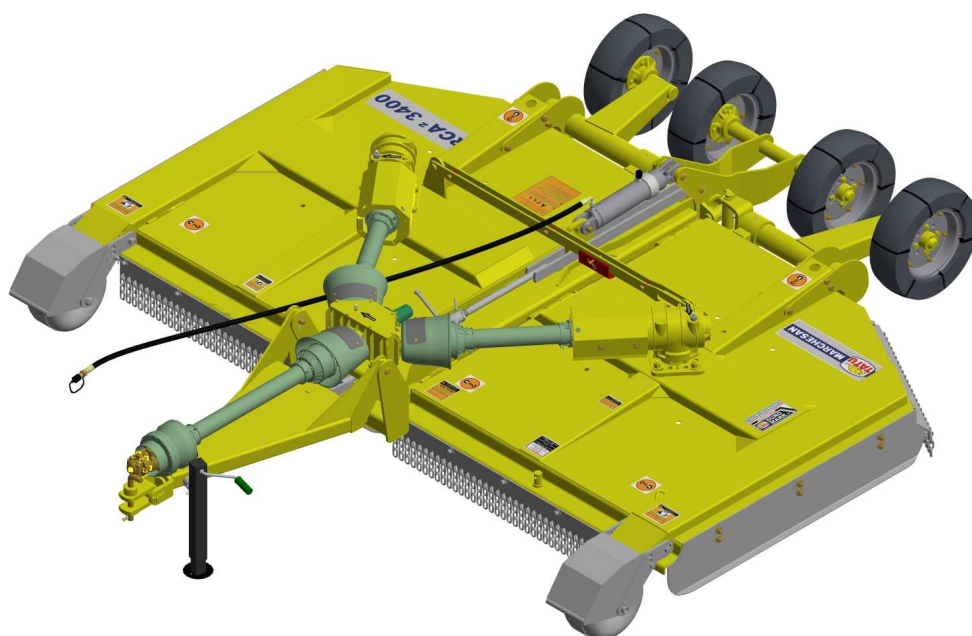

CATÁLOGO DE PEÇAS

ROÇADEIRAS

RCA2 3400

Código: 0501091790

Série: S-0516

Revisão: NOVEMBRO/2016

PEÇAS ORIGINAIS
TATU

PRODUTOS

Código

0104120074

Descrição

RCA2 3400 C/PROT S-0516

ATENÇÃO: IMPORTANTE

A MARCHESAN S/A RESERVA O DIREITO DE APERFEIÇOAR E/ OU ALTERAR AS CARACTERÍSTICAS TÉCNICAS DE SEUS PRODUTOS, SEM A OBRIGAÇÃO DE ASSIM PROCEDER COM OS JÁ COMERCIALIZADOS E SEM CONHECIMENTO PRÉVIO DA REVENDA OU DO CONSUMIDOR.

INDICE

0521046858	CHASSI COMPL RCA2 3400 C/PROT S-0616	1
0521050123	CHASSI LAT DIR C/MULTIPLICADOR RCA2 3400	2
0501056329	SUPT ROCAD 540 C/ROCAD DM RC2 4500	3
0511042527	MULTIPLIC VELOC MSD 1.3/8	4
0521050124	CHASSI LAT ESQ C/MULTIPLICADOR RCA2 3400	5
0511042525	MULTIPLIC VELOC MSE 1.3/8	6
0501053414	CHASSI CENTR C/DIVISOR RCA2/E 3400	7
0501044074	DISTR TRIPLO RC 4500	8
0521050125	CONJ RODADO COMPLETO RCA2 E 3400	9
0501053419	SUPT ROD CENTR C/CUBO RCA2/E 3400	10
0501053420	SUPT ROD LAT C/CUBO RCA2/E 3400	11
0501043559	RODA SEGM 525 RC 4500	12
0501053417	CABECALHO COMPL RCA2/E 3400	13
0501049129	CARDAN 60X 800 JH/T1/PT CI5002/4PH	14
0511040198	CARDAN 40X420 T8/FRI PT CI2561/2PE	15
0511048551	RODA DIANT DIR C/PROT COMP RC2E 4500	16
0511044473	RODA DIAN C/PROT COMPL RC2/E3100 RR	17
0501053834	MACHO ENG RAP AGR 1/2 NPT C/TAMPA	18
0511058441	CIL HIDR 44,45 X 85,70 X 540 X 179	19
0503062157	MACACO COMPLETO (1259) ROBUSTEC	20
0909092282	PROTEÇÃO DE CORRENTE	21