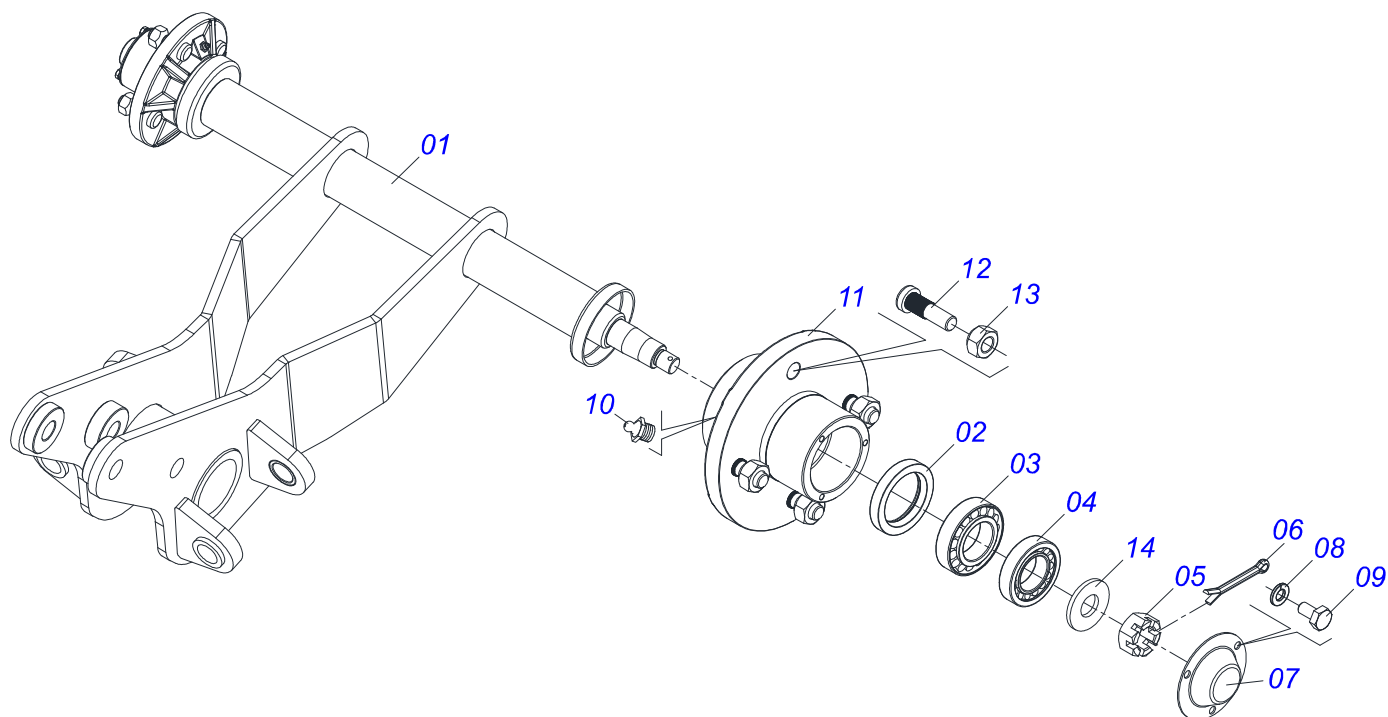

Item	Código	Descrição	QT
001	0511062797	SUPT RODADO CENTR RCA2/E3400	01
002	0503010278	RET 00527-B	02
003	0503010016	ROL LM 48548/48510	02
004	0503010022	ROL LM 67048/67010	02
005	0503030010	PORCA CAST 7/8 NF ZN	02
006	0503010018	CONTRAPINO 5/32 X 1.1/2	02
007	0521010388	TAMPA PROT AELH	02
008	0503011441	ARRUELA PRESSAO 1/4 SA	06
009	0503013758	PARAF 1/4 UNC X 1/2 C S G.5 ZN	06
010	0503010002	GRAXEIRA 1800	02
011	0501110746	CX RODADO C/PARAF RC 4500	02
012	0501810127	PARAF ROD 9/16UNFX1.7/8 C.R.G.5 SA	08
013	0503810035	PORCA CONICA 9/16 UNF SA	08
014	0501010322	ARRUELA LISA 20,50 X 46 X 4,00 ZN	02