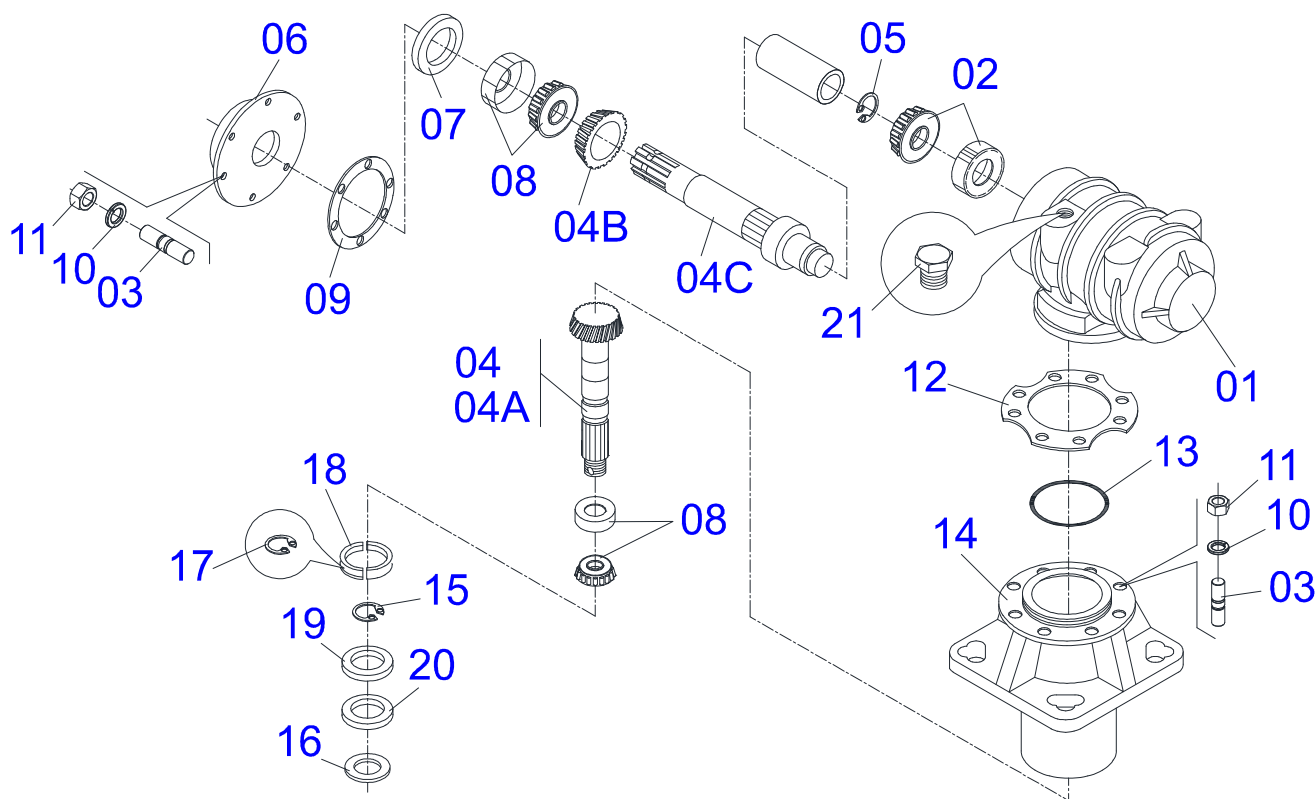

Item	Código	Descrição	
01	0502012205	CX MULTIPLIC VELOC ESQ	01
02	0503010750	ROL 30209 IMP	01
03	0503030084	PRISION 1/2 UNC X 1/2 UNF X 50 ZN	14
04	0503061698	CONJ COROA 18Z PINHAO 12Z EIXO ESQ	01
04A	0503031917	PINHAO CONICO 12Z	01
04B	0503031918	COROA CONICA 18Z MSE	01
04C	0503032043	EIXO SUPERIOR MSE 1.3/8 EG-2014	01
05	0503014772	ANEL RET P/EIXO 501056	01
06	0502012207	TAMPA MULTIPLIC ESQ	01
07	0503012103	RET 5301 ARCA	01
08	0503012418	ROL 32211 IMP	03
09	0503030783	JUNTA VED 180 X 136 X 0,2	03
10	0503011440	ARRUELA PRESSAO 1/2 SA	14
11	0503010028	PORCA 1/2 NF ZN	14
12	0503030785	JUNTA VED 200 X 151 X 0,2	03
13	0503010286	ANEL O RING 2-355 N 3006-9B	01
14	0502012206	CUBO INF ALTO	01
15	0503011420	ANEL RET P/FURO 502100	02
16	0531018823	ARRUELA LISA 55,20 X 99,80X 1,50 ZN	01
17	0503012311	ANEL RENO 501065 1G04138	01
18	0531019302	ANEL TRAVA 55 X 9,30	01
19	0503013211	RET ARCA 6016 BRG C/FURO	01
20	0503013201	RET ARCA 6016 BRG	01
21	0503031604	BUJAO 1/2 BSP X 17	01