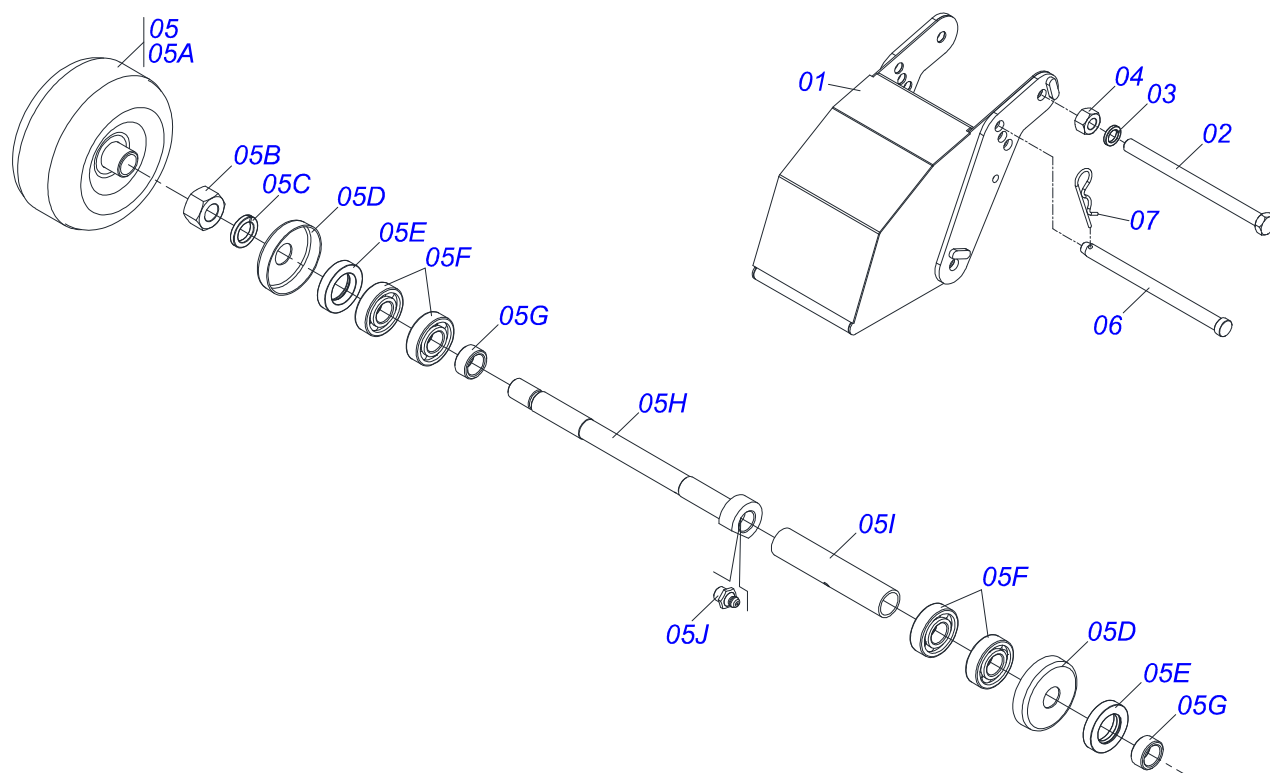

Item	Código	Descrição	QT
01	0511067120	SUPT RODA DIANT C/CAPA RC2/E3100	01
02	0503012951	PARAF 3/4 UNC X 10.1/2 CS G.5 ZN	01
03	0503010023	ARRUELA PRESSAO 3/4 ZN 1K01584	01
04	0503010014	PORCA 3/4 NC S ZN	01
05	0501053885	RODA DIANT S/BRACO RC2/E 2600 LSL	01
05A	0511063509	RODA 358 X 215 RC2/E 2600 LSL	01
05B	0503010014	PORCA 3/4 NC S ZN	01
05C	0503010023	ARRUELA PRESSAO 3/4 ZN 1K01584	01
05D	0511014254	PORTA PO RC	02
05E	0503010268	RET 00262-B	02
05F	0503010269	ROL 6204	04
05G	0521010487	LUVA ENC RO	02
05H	0551011854	EIXO RODA OSC TRAS RC2/E 3100 RR	01
05I	0531014502	LUVA 22 X 27 X 133,90 RC2/E 2600LSL	01
05J	0503010002	GRAXEIRA 1800	01
06	0541018559	PINO REG RODA DIANT RC2E 3100 RR	01
07	0503030012	CUPILHA 4 X 88	01