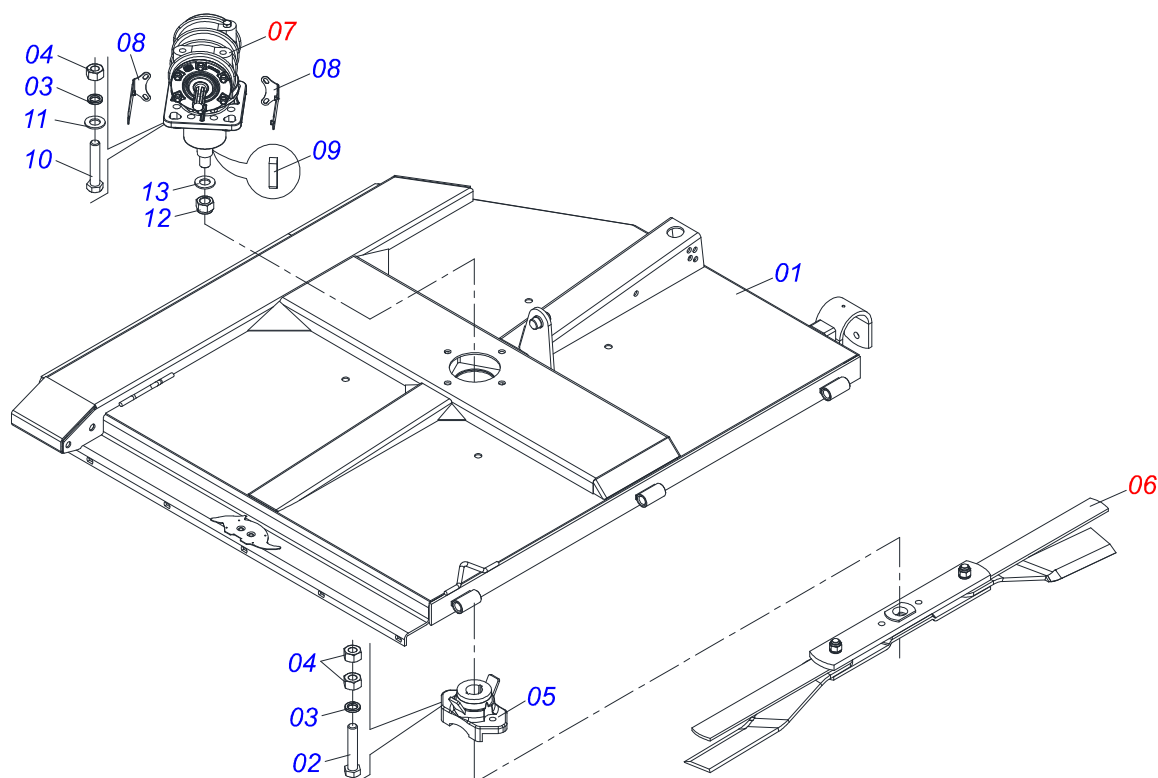

Item	Código	Descrição	QT
01	0521067343	CHASSI LAT DIR RCA2/E 3400	01
02	0501010195	PARAF 3/4 UNC X 3.1/2 C S G.5 ZN	02
03	0503011442	ARRUELA PRESSAO 3/4 SA	06
04	0503010014	PORCA 3/4 NC S ZN	06
05	0502012453	FLANGE SUPT ROCAD RC2E 3100	01
06	0501056329	SUPT ROCAD 540 C/ROCAD DM RC2 4500	01
07	0511042527	MULTIPLIC VELOC MSD 1.3/8	01
08	0521066967	FIXADOR CAPA PROTECAO CARDAN RC2	02
09	0501010536	CHAVETA Q 9,52 X 45 DCA2	02
10	0503817867	PARAF 3/4 UNC X 4.1/2 CAPQ G.7 SA	04
11	0501010322	ARRUELA LISA 20,50 X 46 X 4,00 ZN	04
12	0503010817	PORCA AUTOFREN 1.1/4 NF ALTA	01
13	0501017779	ARRUELA LISA 32 X 60 X 4,75 ZN	01