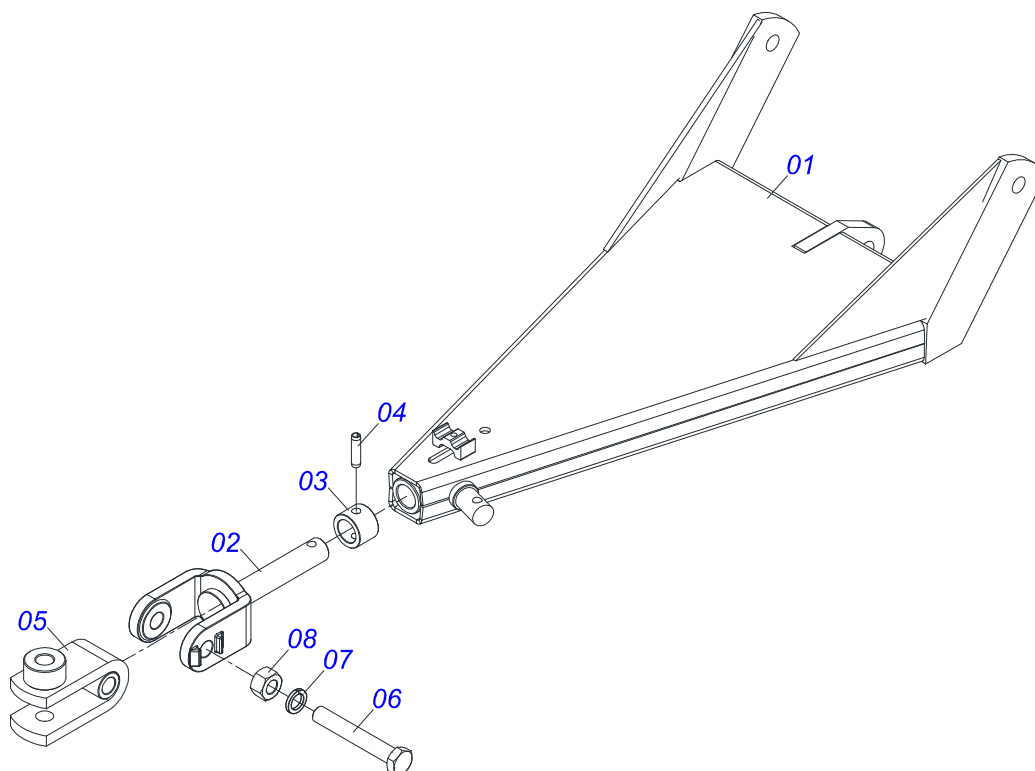

Item	Código	Descrição	QT
001	0511062793	CABECALHO RCA2/E 3400	01
002	0501063628	ENGATE GIRATORIO RO/RC	01
003	0521010473	LUVA 38 X 56 X 40 C/FURO ROAT	01
004	0503010815	PINO ELAST 701309 14 X 55	01
005	0521065106	U ENGATE TRATOR ROCADEIRAS	01
006	0501010060	PARAF 1 UNC X 6.1/2 C S G.5 ZN	01
007	0503011438	ARRUELA PRESSAO 1 SA	01
008	0501010059	PORCA 1 NC SEXT 1.5/8 ZN	01