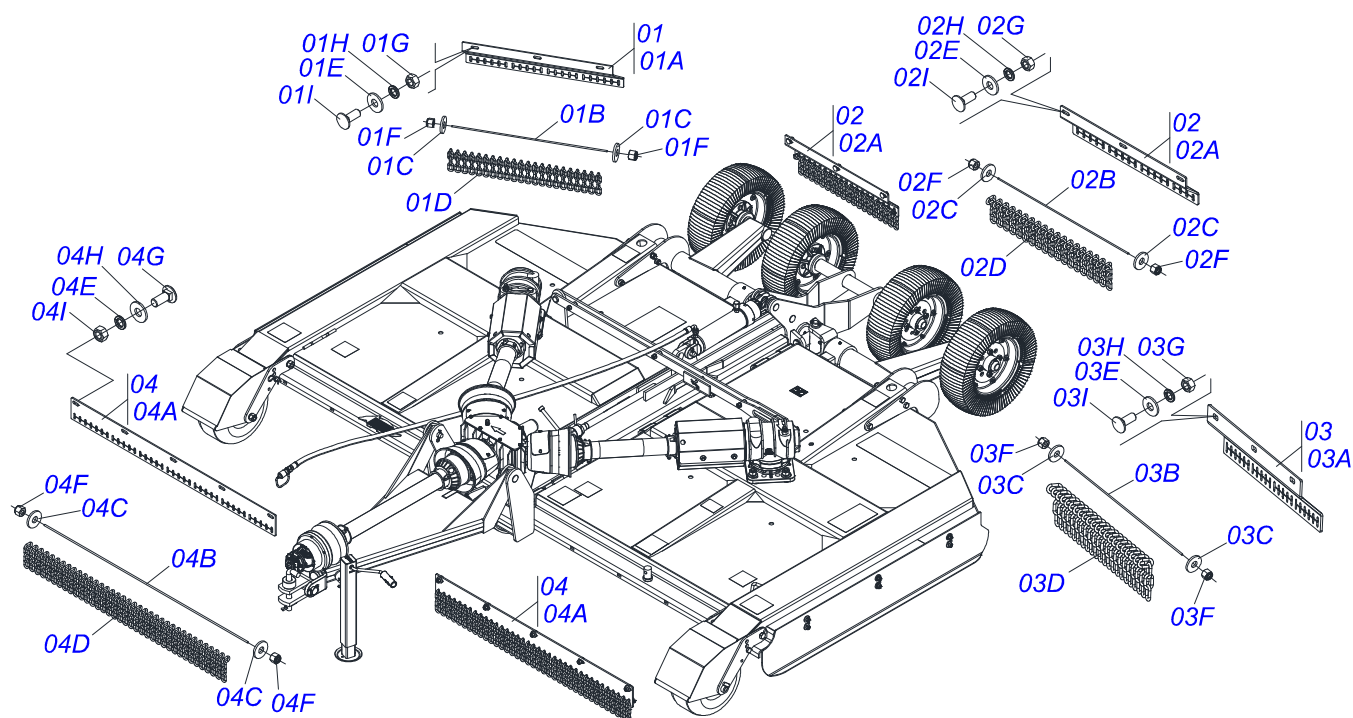

Item	Código	Descrição	QT
01	0511059895	PROTECAO CORRENTE TRAS DIR (806) RCA2 3400	01
01A	0581013000	CORPO PROT CORRENTE TRAS DIR 806 RCA2 3400	01
01B	0581012999	VARAO PROT CORRENTES (795) RCA2 3400	01
01C	0501010984	ARRUELA LISA 10,50 X 27 X 3,00 ZN	02
01D	0511011774	CORR 8,00 X 4 ELOS	22
01E	0511017302	ARRUELA LISA 13,50 X 32,50 X 3,0 ZN	03
01F	0503013759	PORCA AUTOFREN 5/16NC	02
01G	0503012682	PORCA SEXT BSW 1/2 LEVE 1K02172 ZN	03
01H	0503010019	ARRUELA PRESSAO 1/2 ZN 1K01556	03
01I	0501011600	PARAF 1/2 BSW X 1.1/4 CAPQ G.2 ZN	03
02	0511059893	PROTECAO CORRENTE (700) RCA2 3400	01
02A	0581012996	CORPO PROTECAO CORRENTE 760 RCA2 3400	01
02B	0581012997	VARAO PROTECAO CORRENTE 690 RCA2 3400	01
02C	0501010984	ARRUELA LISA 10,50 X 27 X 3,00 ZN	02
02D	0511011774	CORR 8,00 X 4 ELOS	19
02E	0511017302	ARRUELA LISA 13,50 X 32,50 X 3,0 ZN	03
02F	0503013759	PORCA AUTOFREN 5/16NC	02
02G	0503012682	PORCA SEXT BSW 1/2 LEVE 1K02172 ZN	03
02H	0503010019	ARRUELA PRESSAO 1/2 ZN 1K01556	03
02I	0501011600	PARAF 1/2 BSW X 1.1/4 CAPQ G.2 ZN	03
03	0511059894	PROTECAO CORRENTE TRAS ESQ (806) RCA2 3400	01
03A	0581012998	CORPO PROT CORRENTE TRAS ESQ (806)	01
03B	0581012999	VARAO PROT CORRENTES (795) RCA2 3400	01
03C	0501010984	ARRUELA LISA 10,50 X 27 X 3,00 ZN	02
03D	0511011774	CORR 8,00 X 4 ELOS	22
03E	0511017302	ARRUELA LISA 13,50 X 32,50 X 3,0 ZN	03
03F	0503013759	PORCA AUTOFREN 5/16NC	02
03G	0503012682	PORCA SEXT BSW 1/2 LEVE 1K02172 ZN	03
03H	0503010019	ARRUELA PRESSAO 1/2 ZN 1K01556	03
03I	0501011600	PARAF 1/2 BSW X 1.1/4 CAPQ G.2 ZN	03
04	0511059892	PROTECAO CORRENTE DIANT (1340) RCA2 3400	01
04A	0581012995	CORPO PROT CORRENTE DIANT (1340) RCA2 3400	01
04B	0581011785	VARAO PROT CORRENTES (1398) RC2/ RO2	01