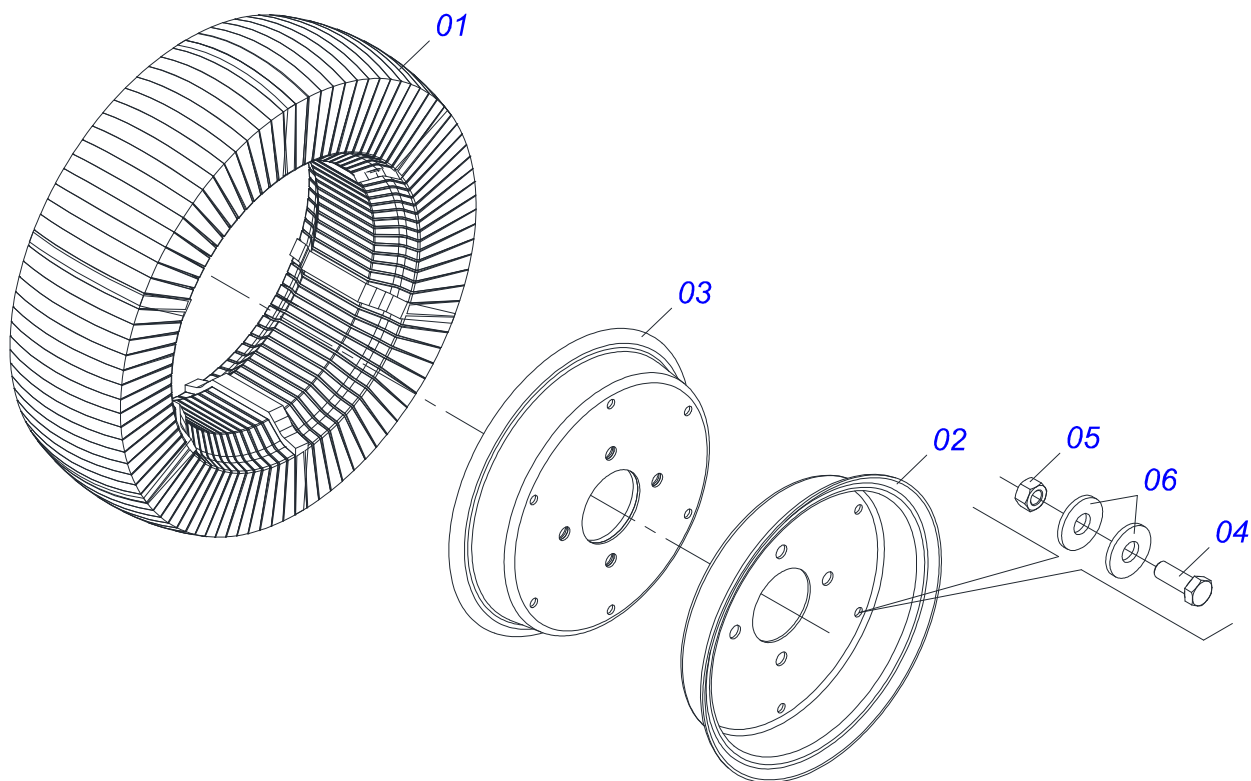

Item	Código	Descrição	QT
001	0501110168	CORPO RODA SEGM 525 RC 4500	01
002	0521010829	FLANGE ARO RC 4150	01
003	0501069093	FLANGE ARO RC 4500	01
004	0503010237	PARAF 3/8 UNC X 1 C S G.5 ZN	06
005	0503010026	PORCA 3/8 NC S ZN 1K03048	06
006	0501012803	ARRUELA LISA 12 X 30 X 3,00 ZN	12