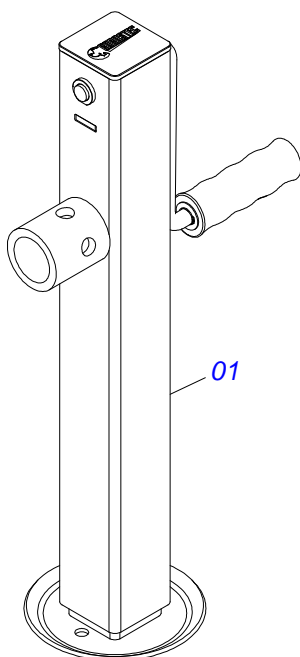

Item	Código	Descrição	QT
01	0511067120	SUPT RODA DIANT C/CAPA RC2/E3100	01
02	0503012951	PARAF 3/4 UNC X 10.1/2 CS G.5 ZN	01
03	0503010023	ARRUELA PRESSAO 3/4 ZN 1K01584	01
04	0503010014	PORCA 3/4 NC S ZN	01
05	0501053885	RODA DIANT S/BRACO RC2/E 2600 LSL	01
05A	0511063509	RODA 358 X 215 RC2/E 2600 LSL	01
05B	0503010014	PORCA 3/4 NC S ZN	01
05C	0503010023	ARRUELA PRESSAO 3/4 ZN 1K01584	01
05D	0511014254	PORTA PO RC	02
05E	0503010268	RET 00262-B	02
05F	0503010269	ROL 6204	04
05G	0521010487	LUVA ENC RO	02
05H	0551011854	EIXO RODA OSC TRAS RC2/E 3100 RR	01
05I	0531014502	LUVA 22 X 27 X 133,90 RC2/E 2600LSL	01
05J	0503010002	GRAXEIRA 1800	01
06	0541018559	PINO REG RODA DIANT RC2E 3100 RR	01
07	0503030012	CUPILHA 4 X 88	01

Item	Código	Descrição	QT
01	0503011627	MACHO ENG RAP AGR 1/2 NPT	01
02	0503011882	TAMPA PLASTICA P/ ENG RAP MACHO	01

Item	Código	Descrição	QT
01	0501064255	CAMISA 85,7 X 203 RC	01
02	0521014292	EXTENSOR 44,45 X 396 C/FUROS GNLCR	01
03	0502040493	GARFO 26,50	01
04	0511060370	LUVA REGULAGEM RCA 3100	01
05	0521014003	CORPO INT REG ROD RCA2 3100	01
06	0503011148	PARAF 3/8 UNC X 1/2 S C S I 12.9	02
07	0503011094	PARAF 3/8 UNC X 2 C C S I 12.9	01
08	0503010025	ARRUELA PRESSAO 3/8 ZN 1K01527	01
09	0503010026	PORCA 3/8 NC S ZN 1K03048	01
10	0503030385	PLUG CILINDRICO N-002	02
11	0503010042	ANEL O RING 2-214 N 3006-9B 1G05116	01
12	0503010063	PORCA AUTOFREN 1 UNS 14FPP ALTA	01
13	0571019710	EMBOLO 44,45 X 85,72 CILIND HIDR	01
14	0503017935	ANEL ZW 008500260 AGEL	01
15	0503018144	ANEL GUIA 6W6-3375-250	01
16	0571019711	SUPT ANEIS 44,45 X 85,72 GT 1120	01
17	0503010761	ANEL RASPD D-1750	01
18	0571019709	TAMPA MOVEL 85,72 SDA3E	01
19	0503017936	ANEL OD 044405200171D-BR AGEL	01
20	0503017938	ANEL GUIA W2-2000-750 (1734)	01
21	0503017937	GAXETA 1870-1750-375-B POLYMAX	01
22	0503017940	ANEL BACK-UP 8-337	02
23	0503017939	ANEL O RING 2-337 N 3006-9B	02
24	0501031796	JOGO REP COMPL CIL 44,45X 85,72 B	