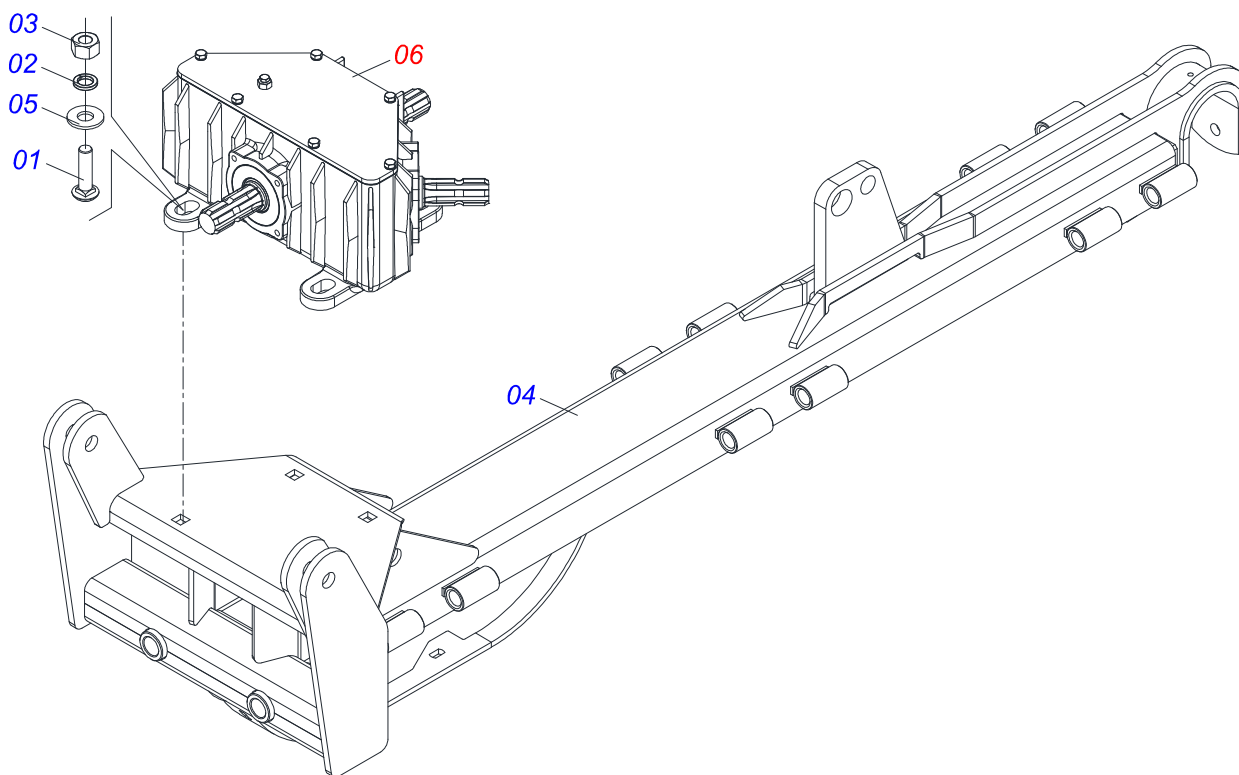

Item	Código	Descrição	QT
001	0501817305	PARAF 3/4 UNC X 2.1/4 CAPQ G.5 SA	04
002	0503011442	ARRUELA PRESSAO 3/4 SA	04
003	0503010014	PORCA 3/4 NC S ZN	04
004	0521065964	CHASSI CENTRAL RCA2/E 3400	01
005	0501010322	ARRUELA LISA 20,50 X 46 X 4,00 ZN	04
006	0501044074	DISTR TRIPLO RC 4500	01