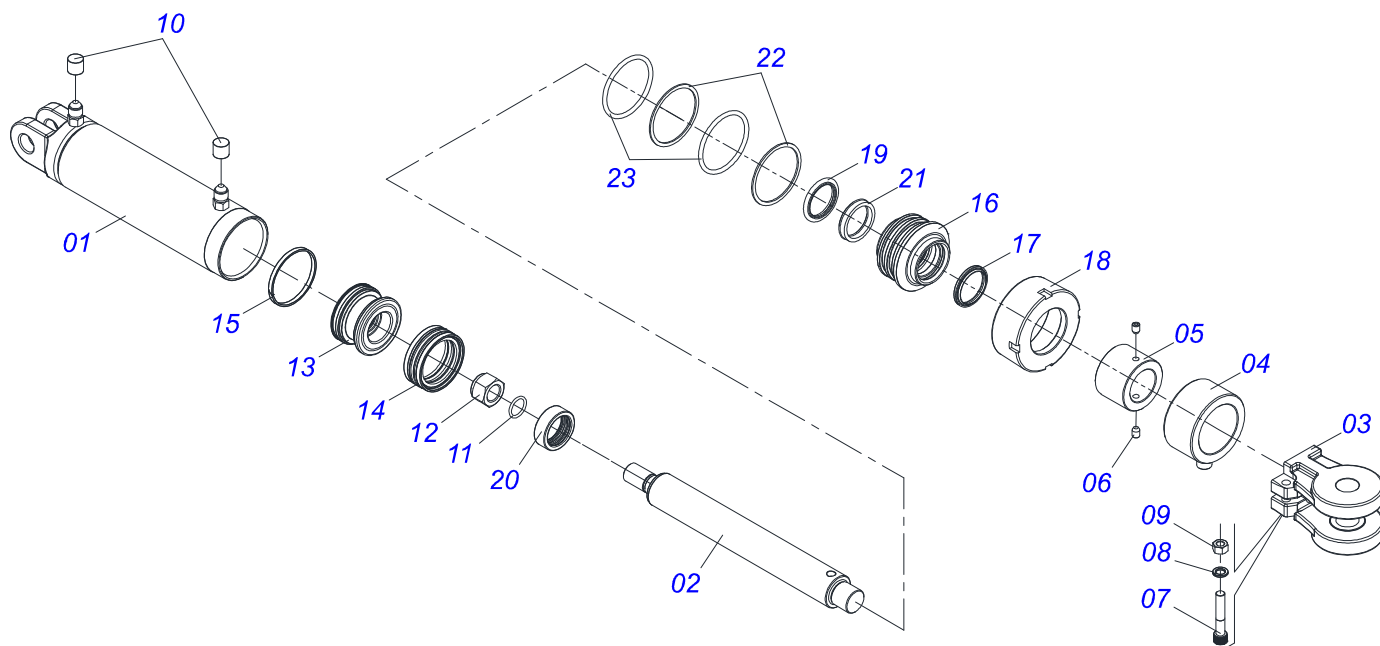

Item	Código	Descrição	QT
01	0501064255	CAMISA 85,7 X 203 RC	01
02	0521014292	EXTENSOR 44,45 X 396 C/FUROS GNLCR	01
03	0502040493	GARFO 26,50	01
04	0511060370	LUVA REGULAGEM RCA 3100	01
05	0521014003	CORPO INT REG ROD RCA2 3100	01
06	0503011148	PARAF 3/8 UNC X 1/2 S C S I 12.9	02
07	0503011094	PARAF 3/8 UNC X 2 C C S I 12.9	01
08	0503010025	ARRUELA PRESSAO 3/8 ZN 1K01527	01
09	0503010026	PORCA 3/8 NC S ZN 1K03048	01
10	0503030385	PLUG CILINDRICO N-002	02
11	0503010042	ANEL O RING 2-214 N 3006-9B 1G05116	01
12	0503010063	PORCA AUTOFREN 1 UNS 14FPP ALTA	01
13	0571019710	EMBOLO 44,45 X 85,72 CILIND HIDR	01
14	0503017935	ANEL ZW 008500260 AGEL	01
15	0503018144	ANEL GUIA 6W6-3375-250	01
16	0571019711	SUPT ANEIS 44,45 X 85,72 GT 1120	01
17	0503010761	ANEL RASPD D-1750	01
18	0571019709	TAMPA MOVEL 85,72 SDA3E	01
19	0503017936	ANEL OD 044405200171D-BR AGEL	01
20	0503017938	ANEL GUIA W2-2000-750 (1734)	01
21	0503017937	GAXETA 1870-1750-375-B POLYMAX	01
22	0503017940	ANEL BACK-UP 8-337	02
23	0503017939	ANEL O RING 2-337 N 3006-9B	02
24	0501031796	JOGO REP COMPL CIL 44,45X 85,72 B