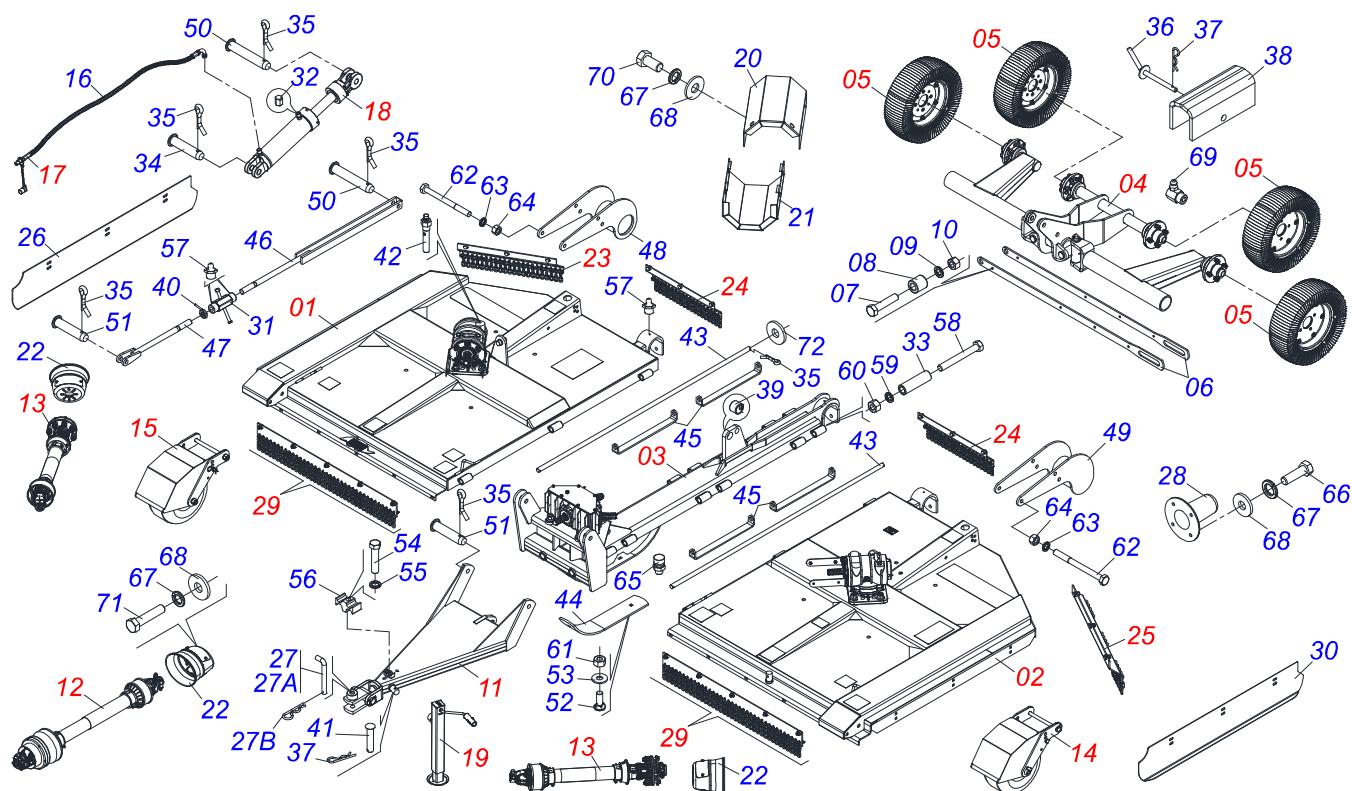

CATÁLOGO DE PEÇAS

ROÇADEIRAS

RCA2 3400

Código: 0501091790

Série: S-0516

Revisão: NOVEMBRO/2016

PEÇAS ORIGINAIS
TATU

PRODUTOS

INDICE

0521046858	CHASSI COMPL RCA2 3400 C/PROT S-0616	1
0521050123	CHASSI LAT DIR C/MULTIPLICADOR RCA2 3400	2
0501056329	SUPT ROCAD 540 C/ROCAD DM RC2 4500	3
0511042527	MULTIPLIC VELOC MSD 1.3/8	4
0521050124	CHASSI LAT ESQ C/MULTIPLICADOR RCA2 3400	5
0511042525	MULTIPLIC VELOC MSE 1.3/8	6
0501053414	CHASSI CENTR C/DIVISOR RCA2/E 3400	7
0501044074	DISTR TRIPLO RC 4500	8
0521050125	CONJ RODADO COMPLETO RCA2 E 3400	9
0501053419	SUPT ROD CENTR C/CUBO RCA2/E 3400	10
0501053420	SUPT ROD LAT C/CUBO RCA2/E 3400	11
0501043559	RODA SEGM 525 RC 4500	12
0501053417	CABECALHO COMPL RCA2/E 3400	13
0501049129	CARDAN 60X 800 JH/T1/PT CI5002/4PH	14
0511040198	CARDAN 40X420 T8/FRI PT CI2561/2PE	15
0511048551	RODA DIANT DIR C/PROT COMP RC2E 4500	16
0511044473	RODA DIAN C/PROT COMPL RC2/E3100 RR	17
0501053834	MACHO ENG RAP AGR 1/2 NPT C/TAMPA	18
0511058441	CIL HIDR 44,45 X 85,70 X 540 X 179	19
0503062157	MACACO COMPLETO (1259) ROBUSTEC	20
0909092282	PROTEÇÃO DE CORRENTE	21