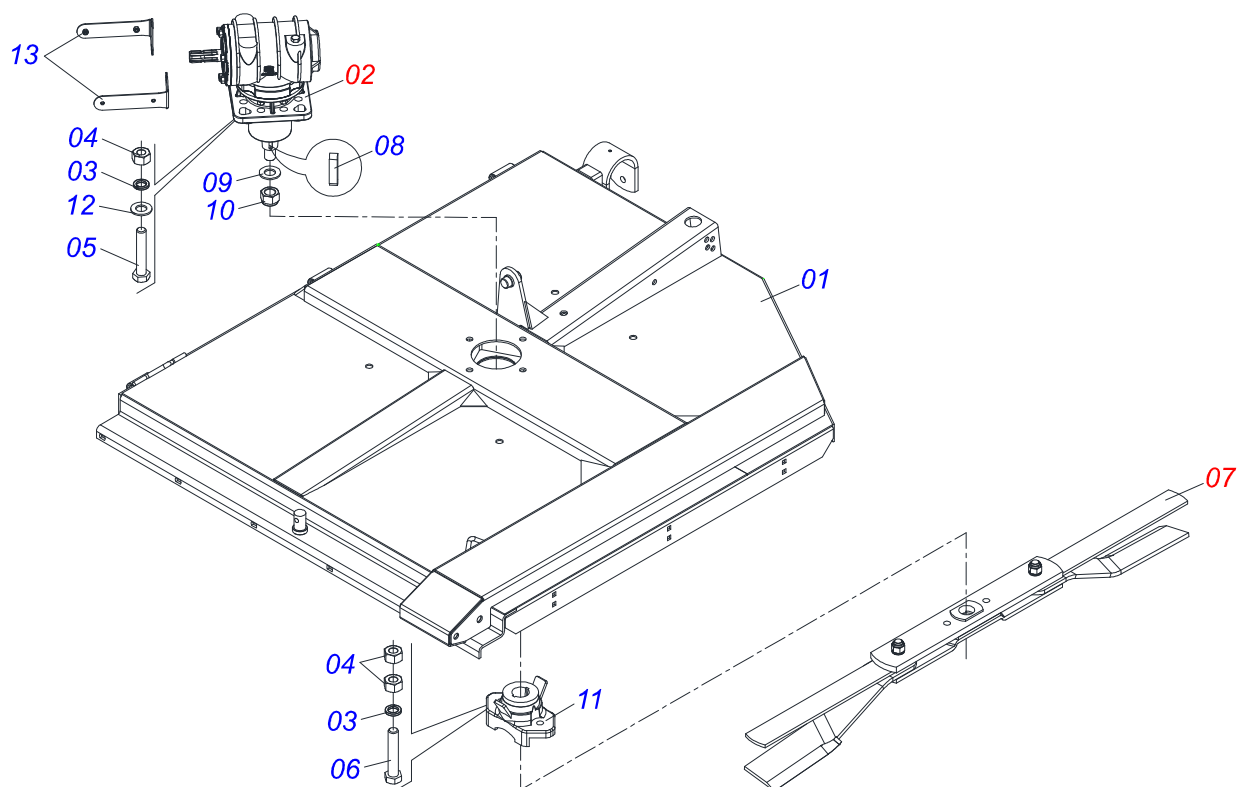

Item	Código	Descrição	QT
01	0521067345	CHASSI LAT ESQ RCA2/E 3400	01
02	0511042525	MULTIPLIC VELOC MSE 1.3/8	01
03	0503011442	ARRUELA PRESSAO 3/4 SA	06
04	0503010014	PORCA 3/4 NC S ZN	06
05	0503817867	PARAF 3/4 UNC X 4.1/2 CAPQ G.7 SA	04
06	0501010195	PARAF 3/4 UNC X 3.1/2 C S G.5 ZN	02
07	0501056329	SUPT ROCAD 540 C/ROCAD DM RC2 4500	01
08	0501010536	CHAVETA Q 9,52 X 45 DCA2	02
09	0501017779	ARRUELA LISA 32 X 60 X 4,75 ZN	01
10	0503010817	PORCA AUTOFREN 1.1/4 NF ALTA	01
11	0502012453	FLANGE SUPT ROCAD RC2E 3100	01
12	0501010322	ARRUELA LISA 20,50 X 46 X 4,00 ZN	04
13	0521066967	FIXADOR CAPA PROTECAO CARDAN RC2	02