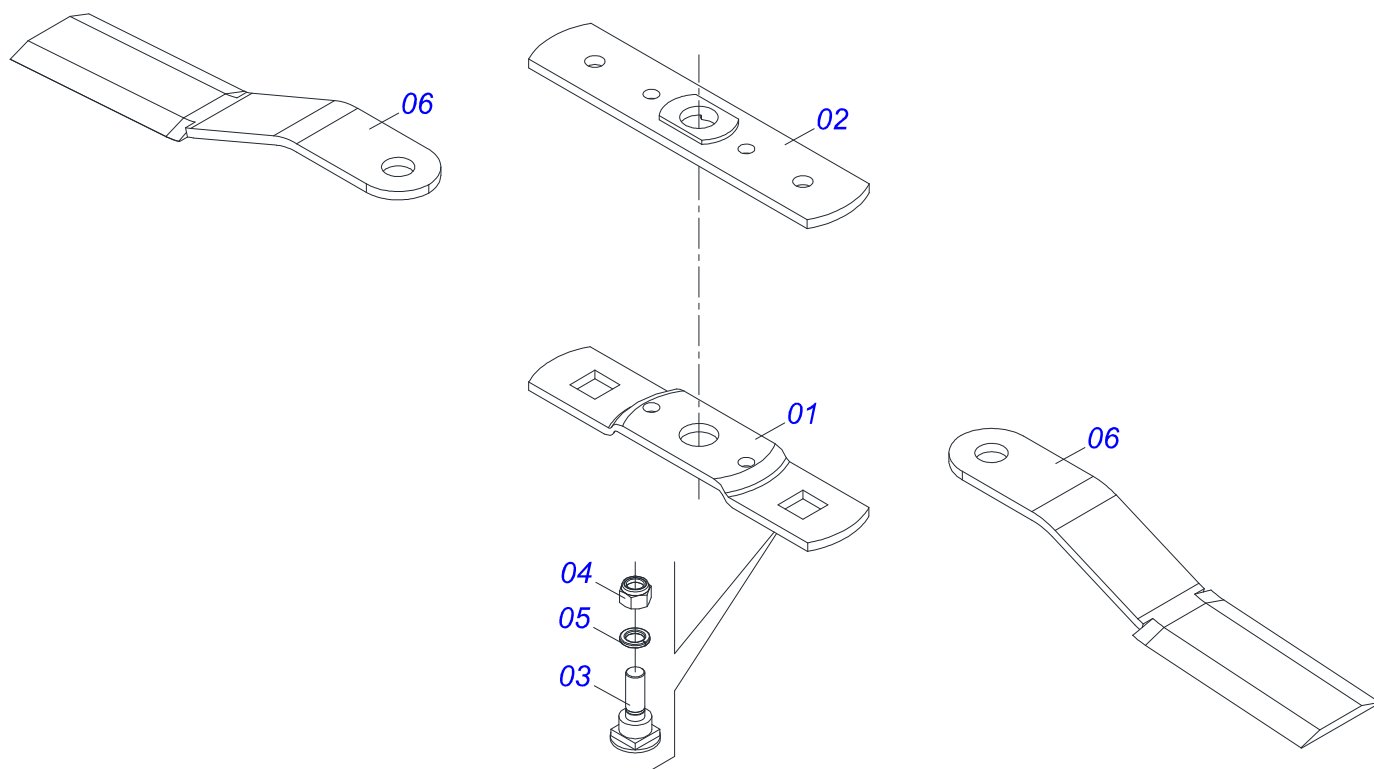

Item	Código	Descrição	QT
001	0561017369	SUORTE INFERIOR ROCADOR 540 RC/RO	01
002	0561017307	BASE SUP SUPT ROCADORES 540	01
003	0511019000	PRENDEDOR ROCADORES RC2 3100 ZN	02
004	0503010812	PORCA AUTOFREN 7/8 NF ALTA	02
005	0503011447	ARRUELA PRESSAO 7/8 SA	02
006	0622400051	ROCADOR DM 622X100X12 CD RC2 3100	02