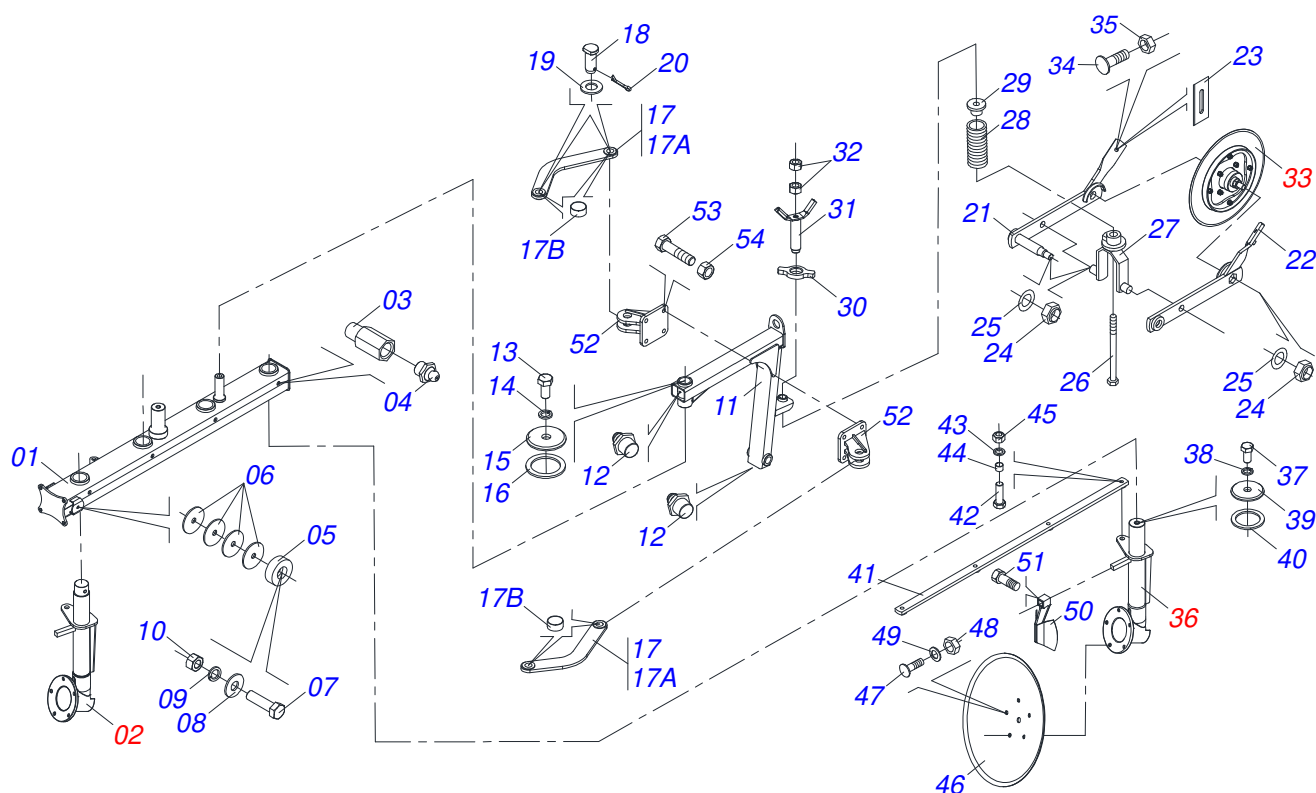

Item	Código	Descrição	Ver Pág.	28	30
01	0521067299	CHASSI PORTA DISCOS		01	01
02	0521045524	PEDESTAL DIANTEIRO COMPLETO	5	01	01
03	0571016805	PROLONGADOR GRAXEIRAS (30)		03	03
04	0503010002	GRAXEIRA 1800		03	03
05	0521011481	BATEDOR CHASSI		02	02
06	0571013284	ARRUELA LISA 17,50 X 90 X 4,75		08	08
07	0503010899	PARAFUSO 5/8 UNC X 2.1/4 C S G.5 ZN		02	02
08	0571010265	ARRUELA LISA 16,50 X 40 X 3,00 ZN		02	02
09	0503010027	ARRUELA PRESSAO 5/8 ZN 1K01574		02	02
10	0503010013	PORCA SEXTAVADA 5/8 UNC G.5 ZN		02	02
11	0521067302	SUPORTE RODA AR-PR		01	01
12	0503010002	GRAXEIRA 1800		02	02
13	0503010953	PARAFUSO 1 UNC X 2 C S G.5 ZN		01	01
14	0503011438	ARRUELA PRESSAO 1 SA		01	01
15	0581012835	ARRUELA LISA 26 X 76 X 9,50 C/CHANFRO AR-PR ZN		01	01
16	0581012836	ARRUELA LISA 58 X 77 X 9,50 AR-PR ZN		01	01
17	0501110816	BARRA COPIADORA DA RODA DE PROFUNDIDADE C/LUVA		02	02
17A	0521067499	BARRA COPIADORA DA RODA DE PROFUNDIDADE		02	02
17B	0511019920	LUVA 32,70 X 38,80 X 25,40 GCRO		02	02
18	0581012844	EIXO JUNCAO 31,75X57 AR-PR ZN		04	04
19	0501017779	ARRUELA LISA 32 X 60 X 4,75		04	04
20	0503010571	CONTRAPINO 1/4 X 1.1/2		04	04
21	0501065203	BRACO DIREITO RODA GUIA		01	01
22	0501065202	BRACO ESQUERDO RODA GUIA		01	01
23	0511010353	LIMPADOR DISCO		02	02
24	0503010063	PORCA SEXTAVADO AUTOTRAVANTE COM NYLON 1 UNS ALTA G.5 ZN		05	05
25	0511015994	ARRUELA LISA 26 X 50,80 X 4,75 ZN		05	05
26	0501060108	PRISIONEIRO 5/8 NC X 5/8 NC X 430		01	01
27	0501063497	GARFO MOLA AR		01	01
28	0503030441	MOLA COMPRESSAO 68,5 X 145 X 12,70		01	01