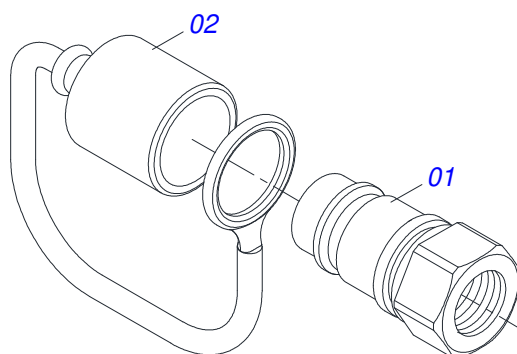

Item	Código	Descrição	Ver Pág.	QT
01	0503011627	MACHO ENGATE RAPIDO AGRICOLA 1/2 NPT		01
02	0503011882	TAMPA PLASTICA PARA ENGATE RAPIDO MACHO		01