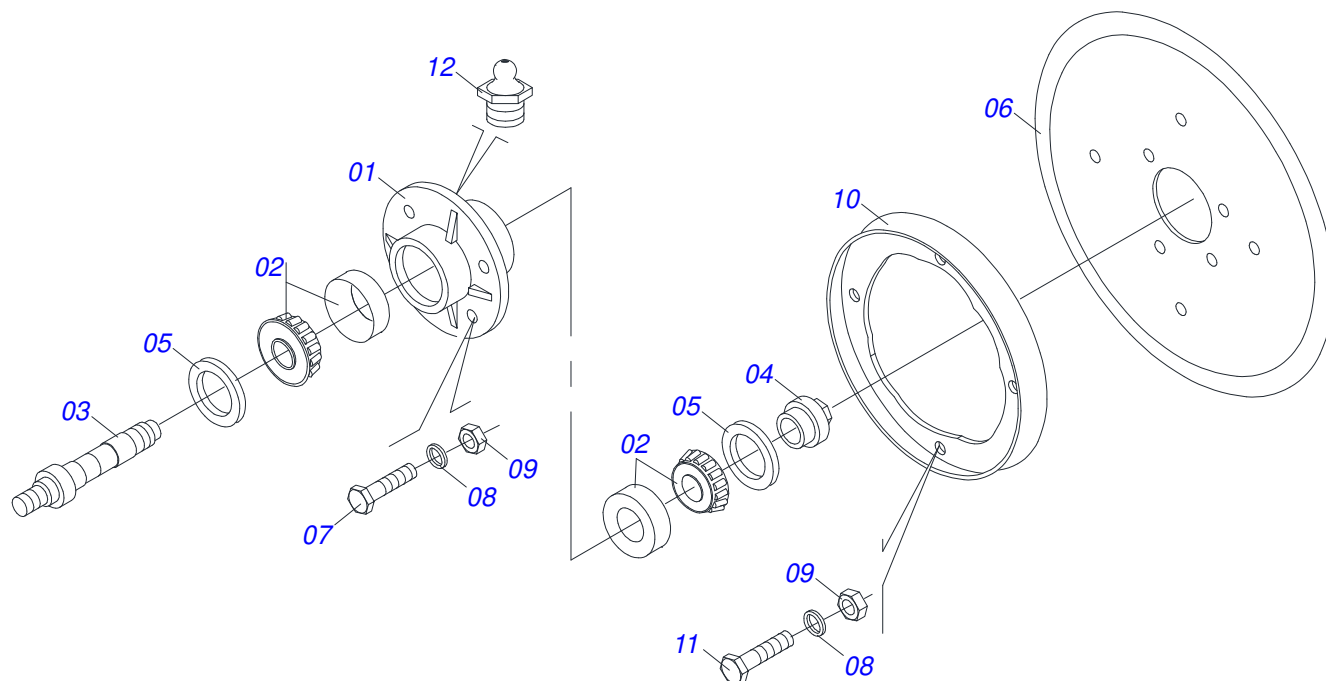

Item	Código	Descrição	Ver Pág.	QT
01	0502020601	CUBO (USINAGEM) AR		01
02	0503010745	ROLAMENTO 25877/25821 AR		02
03	0511010396	EIXO CUBO AR		01
04	0502040587	PORCA AJUSTE AR		01
05	0503010279	RETENTOR 00229-B		02
06	0603027058	DISCO PLANO LISO 20X4,5 AFDJR110+4F+4F D277 TATU		01
07	0501010063	PARAFUSO 1/2 UNC X 1.1/2 C S G.2 ZN		08
08	0503010019	ARRUELA PRESSAO 1/2 ZN 1K01556		08
09	0503010060	PORCA SEXTAVADA 1/2 UNC G.5 ZN		04
10	0502020028	FRISO RODA GUIA AR		02
11	0503010238	PARAFUSO 1/2 UNC X 1.3/4 CS G.2 ZN		04
12	0503010002	GRAXEIRA 1800		01