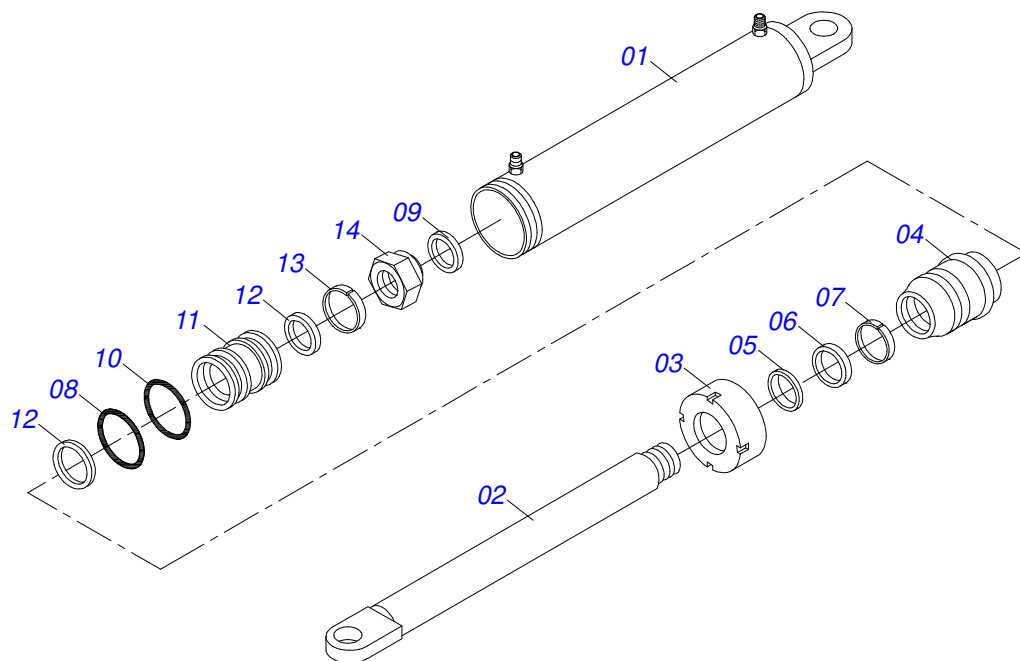

Item	Código	Descrição	Ver Pág.	QT
01	0501065175	CAMISA 63,50 X 293 AR/PR		01
02	0501069826	EXTENSOR CILINDRO HIDRAULICO		01
03	0502010471	TAMPA MOVEL 63,50		01
04	0502010780	SUPORTE ANEIS 38,1 X 63,5		01
05	0503010163	ANEL RASPADOR D-1500		01
06	0503010989	GAXETA 1870-1500-375-B		01
07	0503010970	ANEL G.I.1.1/2X2X1/2 W1-1650-500 PK		01
08	0503011058	ANEL BACK-UP 8-330		01
09	0503010161	ANEL O RING 2-330 N 3006 9B 1G85179		01
10	0503010285	ANEL O RING 2-222 N 3006-9B 1G85090		01
11	0502010783	EMBOLO 38 X 63,50		01
12	0503010160	GAXETA 2500 2000		02
13	0503010973	ANEL G.E.2.1/2X3X1/2 W2-2500-500 PK		01
14	0503010063	PORCA SEXTAVADO AUTOTRAVANTE COM NYLON 1 UNS ALTA G.5 ZN		01
15	0501032666	JOGO REPARO COMPLETO CILINDRO 38,10 X 63,50 1G112646		01