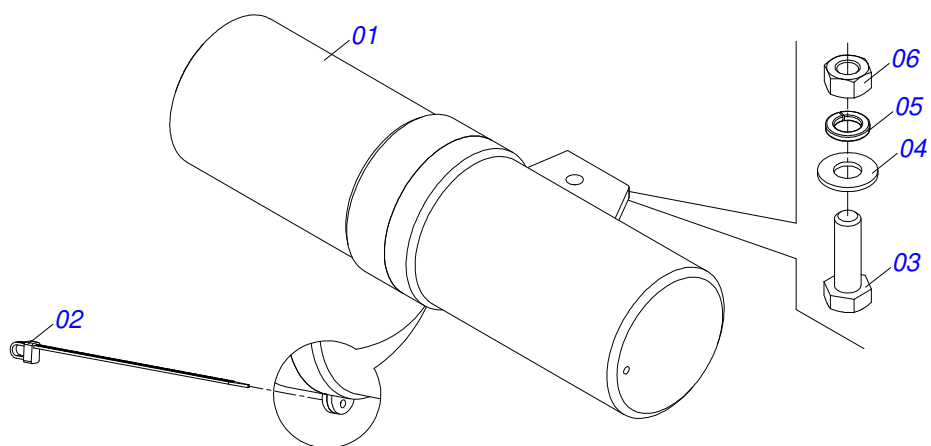

Item	Código	Descrição	Ver Pág.	QT
01	0503060100	PORTA MANUAL INSTRUÇÕES		01
02	0503010267	ABRACADEIRA NYLON 3,60 X 1,3 X 155 MM		01
03	0503010363	PARAFUSO 5/16 UNC X 1 C S G.2 ZN		01
04	0501010694	ARRUELA LISA 8,50 X 18 X 1,50 ZN		01
05	0503010179	ARRUELA PRESSAO 5/16 ZN 1K01528		01
06	0503010337	PORCA SEXTAVADA 5/16 UNC G.5 ZN		01