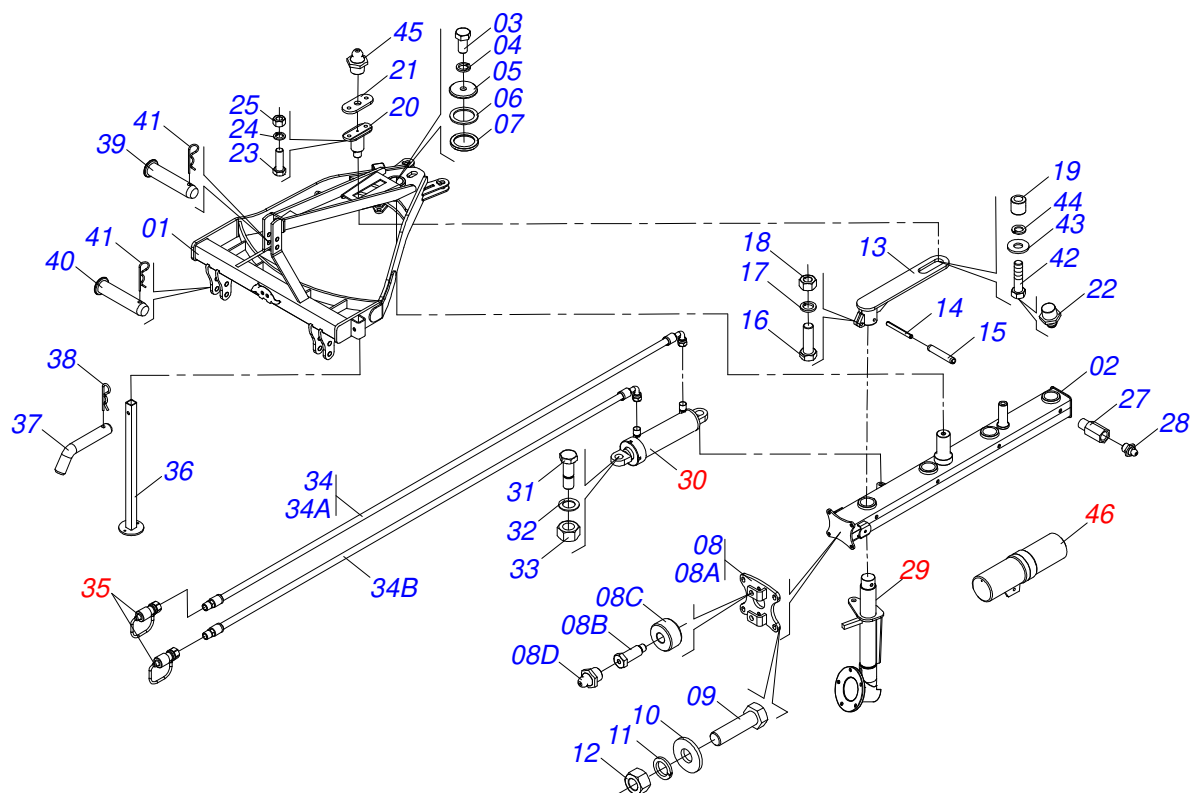

# PRODUTOS

<b>Código</b>	<b>Descrição</b>	
0101030018	AR 4 X 28 X 6,00 PR	S-0616
0101030022	AR 4 X 28 X 7,50 PR	S-0616
0101030019	AR 4 X 30 X 7,50 PR	S-0616

# INDICE

0909092073	CHASSI COMPLETO	.....	1
0909092077	REVERSIVEL - 28/30 DIAMETRO	.....	2
0501043464	CILINDRO HIDRÁULICO 38,1 X 63,5 X 350 X 145	.....	3
0501043789	RODA GUIA COMPLETA	.....	4
0521045524	PEDESTAL DIANTEIRO COMPLETO	.....	5
0521045522	PEDESTRAL COMPLETO AR-PR	.....	6
0501053834	MACHO ENGATE RAPIDO AGRICOLA 1/2 NPT COM TAMPA	.....	7
0521053309	CONJUNTO PORTA MANUAL INSTRUÇÃO	.....	8

Item	Código	Descrição	Ver Pág.	QT
01	0521067301	CABECALHO		01
02	0521067299	CHASSI PORTA DISCOS		01
03	0503010953	PARAFUSO 1 UNC X 2 C S G.5 ZN		03
04	0503011438	ARRUELA PRESSAO 1 SA		03
05	0581012832	ARRUELA LISA 26 X 115 X 9,50 C/CHANFRO AR-PR ZN		03
06	0581012816	ARRUELA LISA 86 X 115 X 4,75 AR-PR ZN		03
07	0581012823	ARRUELA LISA 85,30 X 114 X 12,00 ZN		01
08	0521045525	SUPORTE COM ROLDANAS		01
08A	0521067296	SUPORTE DAS ROLDANAS		01
08B	0501016208	EIXO ROLDANA		02
08C	0501010721	ROLDANA		02
08D	0503010002	GRAXEIRA 1800		02
09	0503010899	PARAFUSO 5/8 UNC X 2.1/4 C S G.5 ZN		04
10	0501012140	ARRUELA LISA 16,50 X 40 X 4,00 ZN		04
11	0503011445	ARRUELA PRESSAO 5/8 SA		04
12	0503010013	PORCA SEXTAVADA 5/8 UNC G.5 ZN		04
13	0521067298	BARRA TRANSVERSAL REGULAGEM VELOCIDADE		01
14	0503010928	PINO ELASTICO 701229 10 X 100		01
15	0503010927	PINO ELASTICO 701349 16 X 100		01
16	0503010233	PARAFUSO 5/8 UNC X 2.1/2 C S G.5 ZN		01
17	0503011445	ARRUELA PRESSAO 5/8 SA		01
18	0503010013	PORCA SEXTAVADA 5/8 UNC G.5 ZN		01
19	0552016504	LUVA 38,40X51,04X42,50		01
20	0521067733	REGULADOR VELOCIDADE		01
21	0501010717	FIXADOR REGULADOR VELOCIDADE		01
22	0503010002	GRAXEIRA 1800		02
23	0501010100	PARAFUSO 5/8 UNC X 2 CS G.5 ZN		02
24	0503011445	ARRUELA PRESSAO 5/8 SA		02
25	0503010013	PORCA SEXTAVADA 5/8 UNC G.5 ZN		02
27	0571016805	PROLONGADOR GRAXEIRAS (30)		03
28	0503010002	GRAXEIRA 1800		03