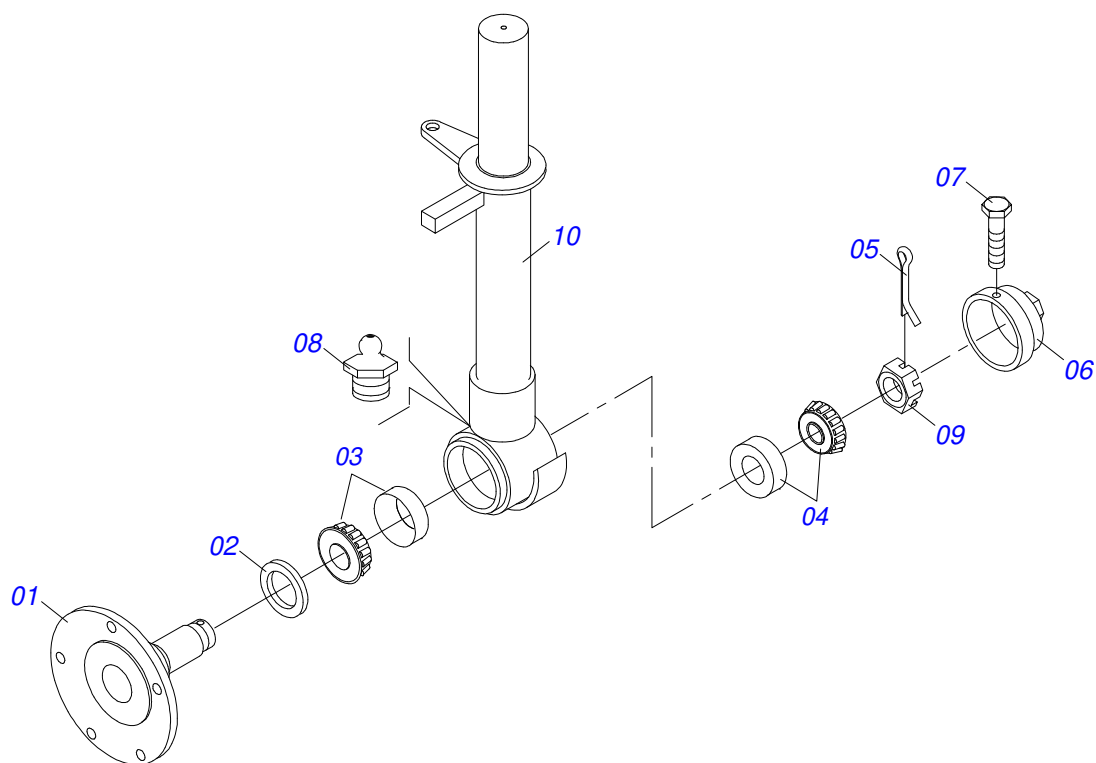

Item	Código	Descrição	Ver Pág.	QT
01	0501065175	CAMISA 63,50 X 293 AR/PR		01
02	0501069826	EXTENSOR CILINDRO HIDRAULICO		01
03	0502010471	TAMPA MOVEL 63,50		01
04	0502010780	SUPORTE ANEIS 38,1 X 63,5		01
05	0503010163	ANEL RASPADOR D-1500		01
06	0503010989	GAXETA 1870-1500-375-B		01
07	0503010970	ANEL G.I.1.1/2X2X1/2 W1-1650-500 PK		01
08	0503011058	ANEL BACK-UP 8-330		01
09	0503010161	ANEL O RING 2-330 N 3006 9B 1G85179		01
10	0503010285	ANEL O RING 2-222 N 3006-9B 1G85090		01
11	0502010783	EMBOLO 38 X 63,50		01
12	0503010160	GAXETA 2500 2000		02
13	0503010973	ANEL G.E.2.1/2X3X1/2 W2-2500-500 PK		01
14	0503010063	PORCA SEXTAVADO AUTOTRAVANTE COM NYLON 1 UNS ALTA G.5 ZN		01
15	0501032666	JOGO REPARO COMPLETO CILINDRO 38,10 X 63,50 1G112646		01

Item	Código	Descrição	Ver Pág.	QT
001	0502040091	PRATO DISCO		01
002	0503011866	RETENTOR 00573-B C/FURO		01
003	0503010005	ROLAMENTO 32212 IMP		01
004	0503010006	ROLAMENTO 32210 IMP		01
005	0503010010	CONTRAPINO 1/4 X 2.1/2		01
006	0502020597	TAMPA PROTEÇÃO		01
007	0503010358	PARAFUSO 5/16 UNC X 7/8 C S G.5 ZN		01
008	0503010002	GRAXEIRA 1800		01
009	0501010888	PORCA CASTELO 1.3/4 10FPP SEX2.5/16 ZN		01
010	0521067287	PEDESTAL DIANTEIRO		01