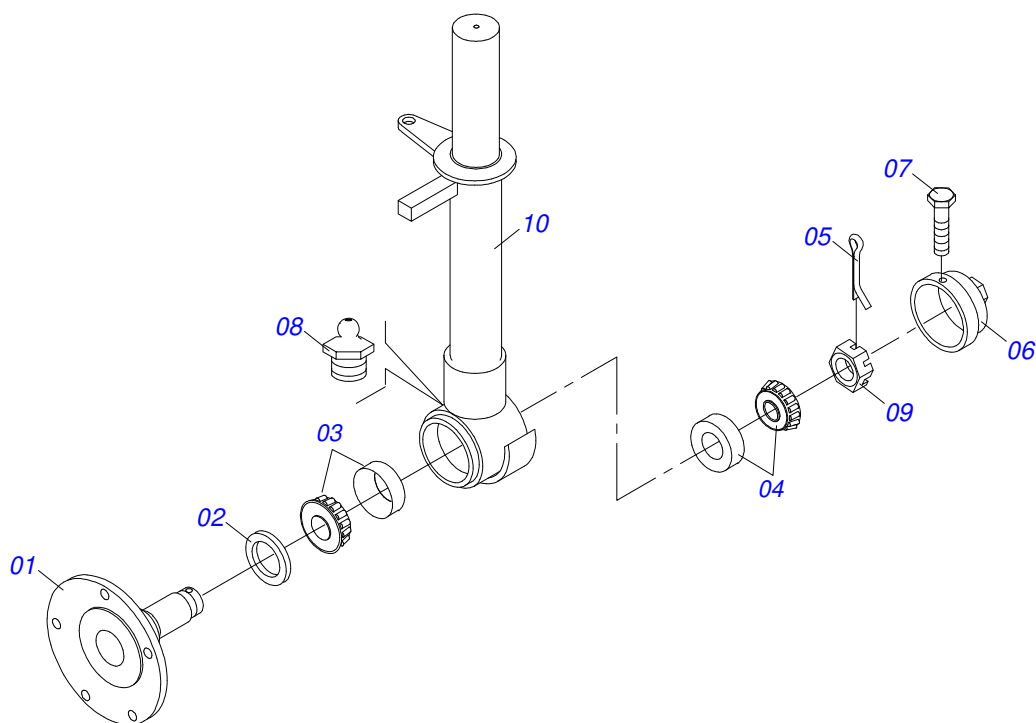

Item	Código	Descrição	Ver Pág.	QT
001	0502040091	PRATO DISCO		01
002	0503011866	RETENTOR 00573-B C/FURO		01
003	0503010005	ROLAMENTO 32212 IMP		01
004	0503010006	ROLAMENTO 32210 IMP		01
005	0503010010	CONTRAPINO 1/4 X 2.1/2		01
006	0502020597	TAMPA PROTEÇÃO		01
007	0503010358	PARAFUSO 5/16 UNC X 7/8 C S G.5 ZN		01
008	0503010002	GRAXEIRA 1800		01
009	0501010888	PORCA CASTELO 1.3/4 10FPP SEX2.5/16 ZN		01
010	0521067287	PEDESTAL DIANTEIRO		01