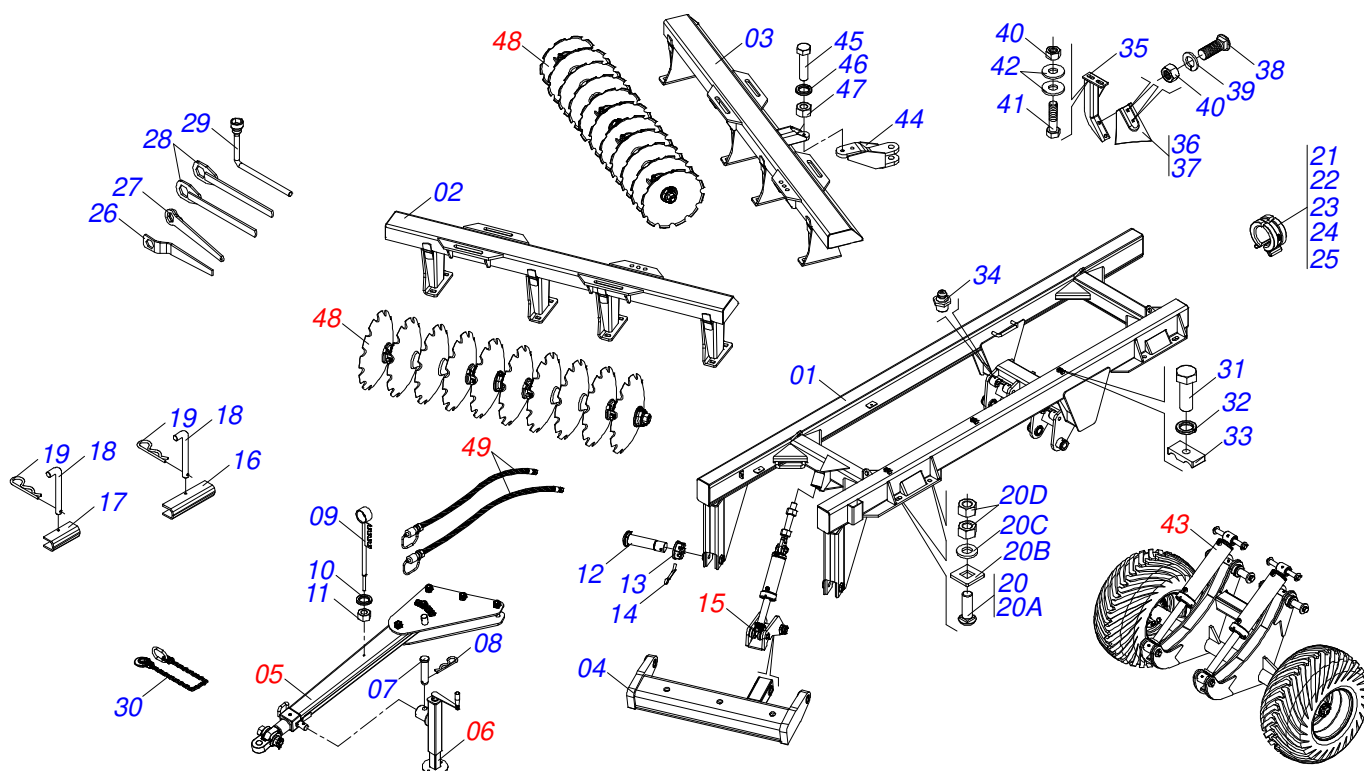

MARCHESAN

INDICE

0909092607	CHASSI COMPLETO - 21D	1
0909092608	CHASSI COMPLETO - 23/24D	2
0909092043	CHASSI COMPLETO - 25/27D	3
0909092053	CHASSI COMPLETO - 29/31/33/35/37D	4
0909092054	CHASSI COMPLETO - 39/41/45D	5
0511045200	BARRA TRACAO COMPLETA COM ENGATE 3	6
0521041823	BARRA TRACAO COMPLETA (PINO 3)	7
0531040171	ENGATE COMPLETO	8
0511048088	MACACO COMPLETO	9
0909092741	KIT ENGATE TRASEIRO	10
0511059196	VALVULA COMPLETA	11
0521052190	CONJUNTO PORTA MANUAL	12
0909094861	CONJUNTO DO ARTICULADO DO CABEÇALHO	13
0909094855	CONJUNTO ARTICULADOR CABEÇALHO	14
0511058419	CILINDRO HIDRAULICO 50,80 X 101,60 X 514 X 206	15
0511058521	CILINDRO HIDRAULICO 50,80 X 101,60 X 527 X 165	16
0909093678	CONJUNTO RODADO	17
0909094857	CONJUNTO DO RODADO	18
0909094862	RODEIRO COMPLETO	19
0503060102	RODA COM PNEU 400/60 - 14L	20
0503062172	RODA C/PNEU 600/50-22,5 CENT DESL	21
0501057120	RODADO SEM PNEU	22
0501056467	RODADO SEM PNEU	23
0521051832	CILINDRO HIDRAULICO 53,98 X 114,30 X 654 X 346	24
0909093685	CONJUNTO FIXACAO LANTERNA	25
0521052191	VALVULA ALIVIO HFB060306 COM NIPLE 3/4 UNF JIC	26
0909092061	SEÇÃO DE DISCOS - 021/023/024/025/027/029/031D	27
0909094858	SEÇÃO DE DISCOS - 033/035/037/039/041/045D	28
0511042290	MANCAL AGRICOLA DM 330 X 2.1/2 COM PROTECAO	29
0511045349	MANCAL AGRICOLA DM 330 X 2.1/2	30
0909092055	CIRCUITO HIDRÁULICO - 21/23/24/25/27D	31
0909092606	CIRCUITO HIDRÁULICO COM ENGATE TRASEIRO - 29/31/33/35/37D	32
0909092549	CIRCUITO HIDRÁULICO - 39/41/45D	33
0501053834	MACHO ENGATE RAPIDO 1/2 NPT	34
0501053835	FEMEA ENGATE RAPIDO AGRICOLA 1/2 NPT COM TAMPA	35