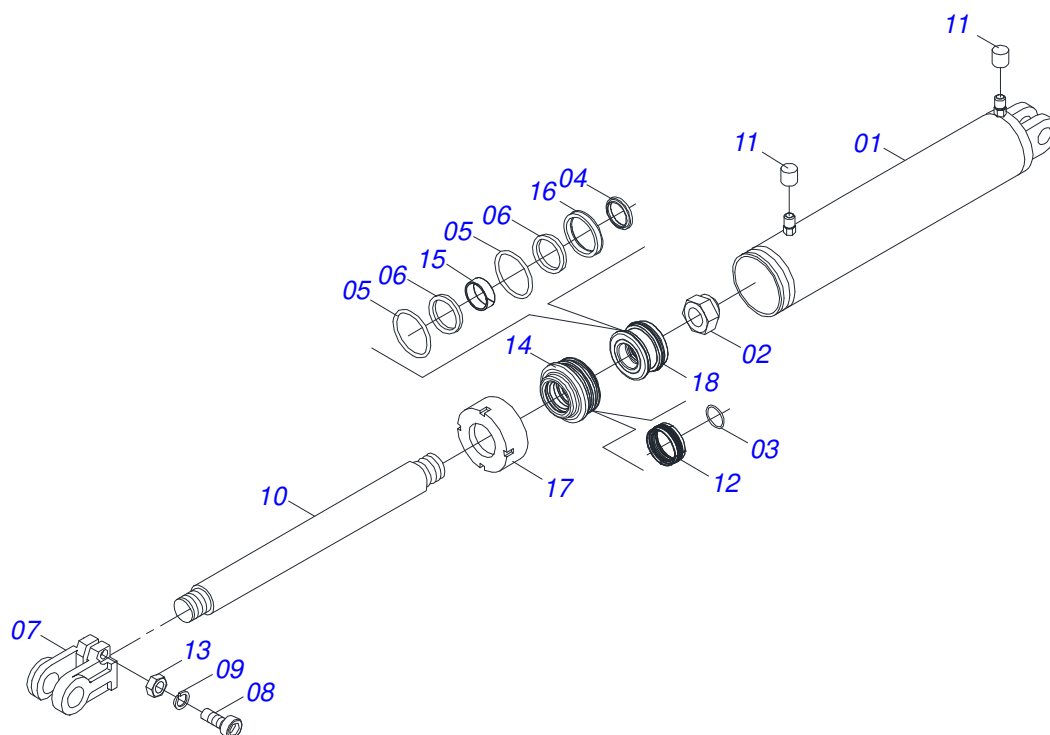

Item	Código	Descrição	Ver Pág.	QT
01	0511061336	CAMISA 101,6 X 398		01
02	0503010817	PORCA SEXTAVADA AUTOTRAVANTE COM NYLON 1.1/4 UNF ALTA G.5 ZN		01
03	0503010345	ANEL O RING 2-218 N 3006-9B 1G04609		01
04	0503015636	VEDACAO SCRAPER WAE302000-Z04		01
05	0503010338	ANEL O RING 2-342 N 3006-9B		02
06	0503011061	ANEL BACK-UP 8-342		02
07	0502040747	GARFO 32,54		01
08	0503011094	PARAFUSO 3/8 UNC X 2 C C S I 12.9		01
09	0503011443	ARRUELA PRESSAO 3/8 SA		01
10	0521010422	EXTENSOR CIL HIDR 50,80 X 390		01
11	0503030384	PLUG CON N-001		02
12	0503015633	VEDACAO SELEMASTER DSM PCB0NB102-NCRO		01
13	0503010026	PORCA SEXTAVADA 3/8 UNC G.5 ZN		01
14	0581010678	SUPORTE ANEIS 50,80 X 101		01
15	0503018025	ANEL GUIA W2-2250-750 (3097 AGEL)		01
16	0503018026	GAXETA 1870-2000-375 B POLYMAX		01
17	0502012822	TAMPA MOVEI 101,60		01
18	0502012842	EMBOLO 50,80 X 101,60		01
19	0511032511R	JOGO REPARO COMPLETO CILINDRO 50,8X101,6		01