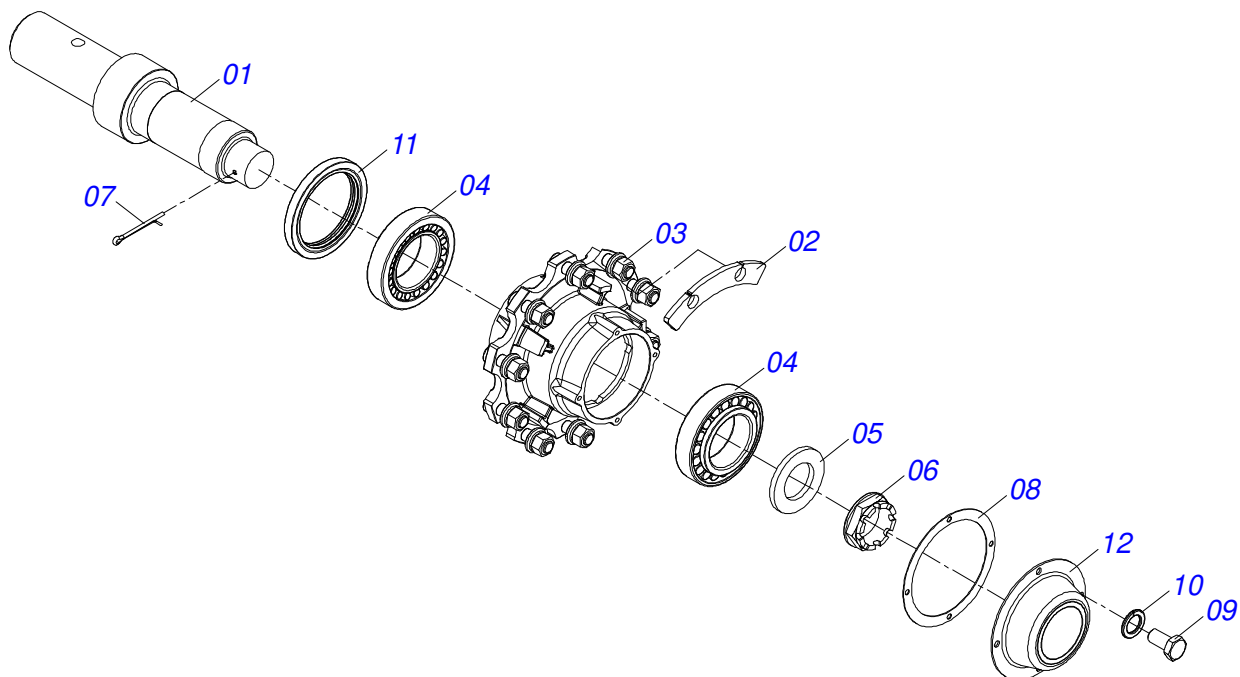

Item	Código	Descrição	Ver Pág.	QT
01	0551011426	PONTA EIXO R2.1/2UN GASPCR-EHD		01
02	0561015521	FLANGE MENOR SECCIONADA CUBO RODA		05
03	0501110761	CAIXA RODADO COM PARAFUSO		01
04	0503010118	ROLAMENTO 32218		02
05	0531019986	ARRUELA LISA 64 X 110 X 9,50		01
06	0502040080	PORCA FLANGEADA R.2.1/2 UN		01
07	0503012213	CONTRAPINO 1/4 X 4 1G13112 SA		01
08	0503013548	JUNTA CORTICA CR4F CAR JS00002		01
09	0503013546	PARAFUSO SX MA5,8 M10X1,5X20ZA DI		04
10	0503013542	ARRUELA PRESSAO M10 2130220009 1K01832		04
11	0503013541	RETENTOR 0310-BG SABO TRASEIRA AR22 1G25356		01
12	0503013549	TAMPA CUBO PRETA 4F CAR LISA		01