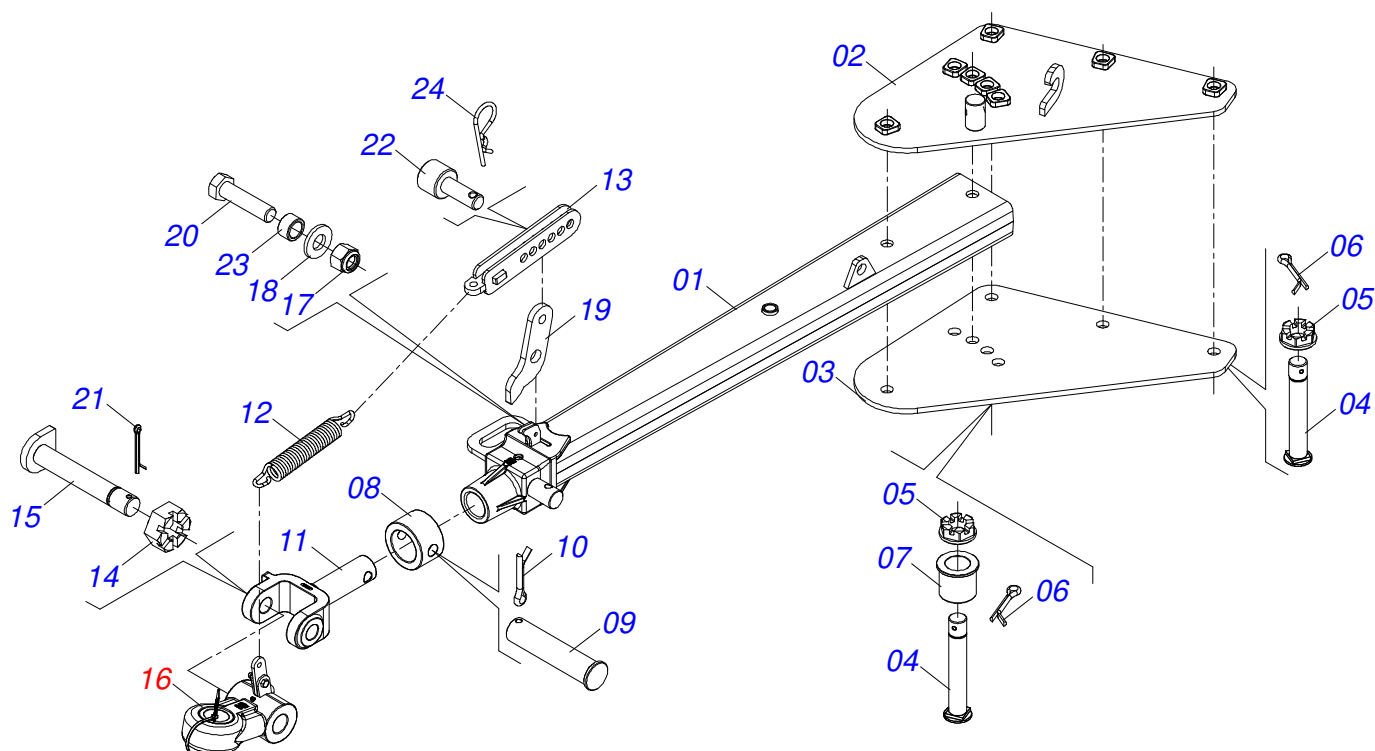

Item	Código	Descrição	Ver Pág.	QT
01	0511064669	BARRA TRACAO		01
02	0511067825	PLACA SUPERIOR		01
03	0511067826	PLACA INFERIOR		01
04	0521011880	EIXO JUNCAO 37,50 X 227 PQ R.1.1/2 GAPCW ZN		05
05	0501011301	PORCA CASTELO 1.1/2 UNC 6 FPP SEXTAVADA 2.5/16 ZN		05
06	0503010010	CONTRAPINO 1/4 X 2.1/2		05
07	0591013086	LUVA Ø52,8 X Ø78 X 76 (PINO Ø2")		01
08	0502040263	ANEL TRAVA ENGATE 32M 106		01
09	0561017306	EIXO JUNCAO 31,50 X 130		01
10	0503010523	CONTRAPINO 1/4 X 2 1G13201		01
11	1902040897	U ENGATE TRATOR 3		01
12	0503031741	MOLA TRACAO 45,0 X 290 X 7,0 CLASSE C		01
13	0531061607	REGULADOR MOLA		01
14	0502040558	PORCA CASTELO 2 UNS 10FPP SEXTAVADO 99 SA		01
15	0531061122	EIXO ARTICULADOR 2 UNS 10FPP X 241,50		01
16	0531040171	ENGATE COMPLETO	8	01
17	0503010589	PORCA SEXTAVADA AUTOTRAVANTE COM NYLON 1/2 UNC ALTA G.5 ZN		01
18	0501010937	ARRUELA LISA 13,50 X 28 X 3,00 ZN		01
19	0591014554	ORELHA TRASEIRA FIXACAO MOLA		01
20	0503010740	PARAFUSO 1/2 UNC X 2 CS G.5 ZN		01
21	0503010074	CONTRAPINO 3/8 X 4		01
22	0591014558	EIXO FIXACAO REGULADOR MOLA		01
23	0591014552	LUVA Ø19 X Ø13,50 X 11		01
24	0503030285	CUPILHA 4 X 60		01