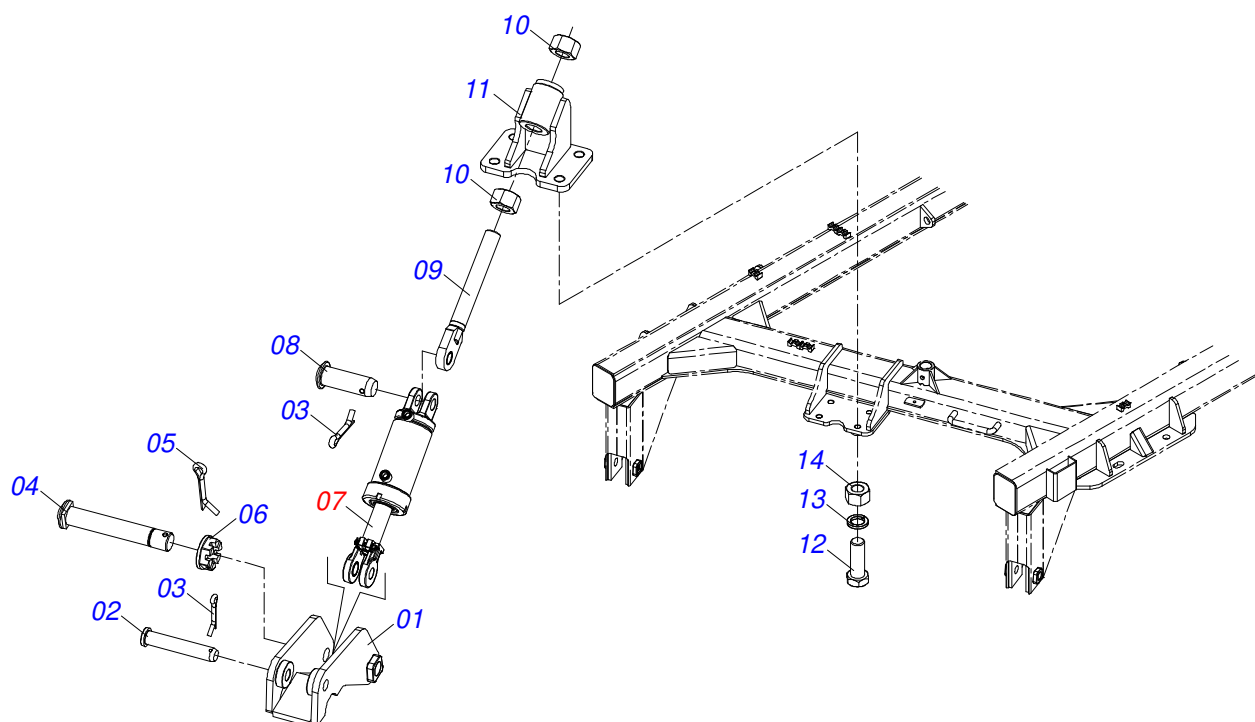

Item	Código	Descrição	Ver Pág.	QT
01	0511064656	ARTICULADOR CABECALHO		01
02	0531019171	EIXO JUNCAO 31,75 X 177 ZN		01
03	0503010523	CONTRAPINO 1/4 X 2 1G13201		02
04	0521812053	EIXO 37,50 X 220 PQ		01
05	0503010010	CONTRAPINO 1/4 X 2.1/2		01
06	0501011301	PORCA CASTELO 1.1/2 UNC 6 FPP SEXTAVADA 2.5/16 ZN		01
07	0511058521	CILINDRO HIDRAULICO 50,80 X 101,60 X 527 X 165	16	01
08	0521812538	EIXO JUNCAO 31,75 X 90 C A SA		01
09	0511064433	FUSO REGULADOR 1.3/4		01
10	0501010333	PORCA 1.3/4 UN 7FPP ZN		02
11	0521066580	FIXADOR CILINDRO		01
12	0501010276	PARAFUSO 1 UNC X 3 C.S. G.5 ZN		04
13	0503010012	ARRUELA PRESSAO 1 ZN 1K01602		04
14	0501010059	PORCA SEXTAVADA 1 UNC (PESADA) G.5 ZN		04