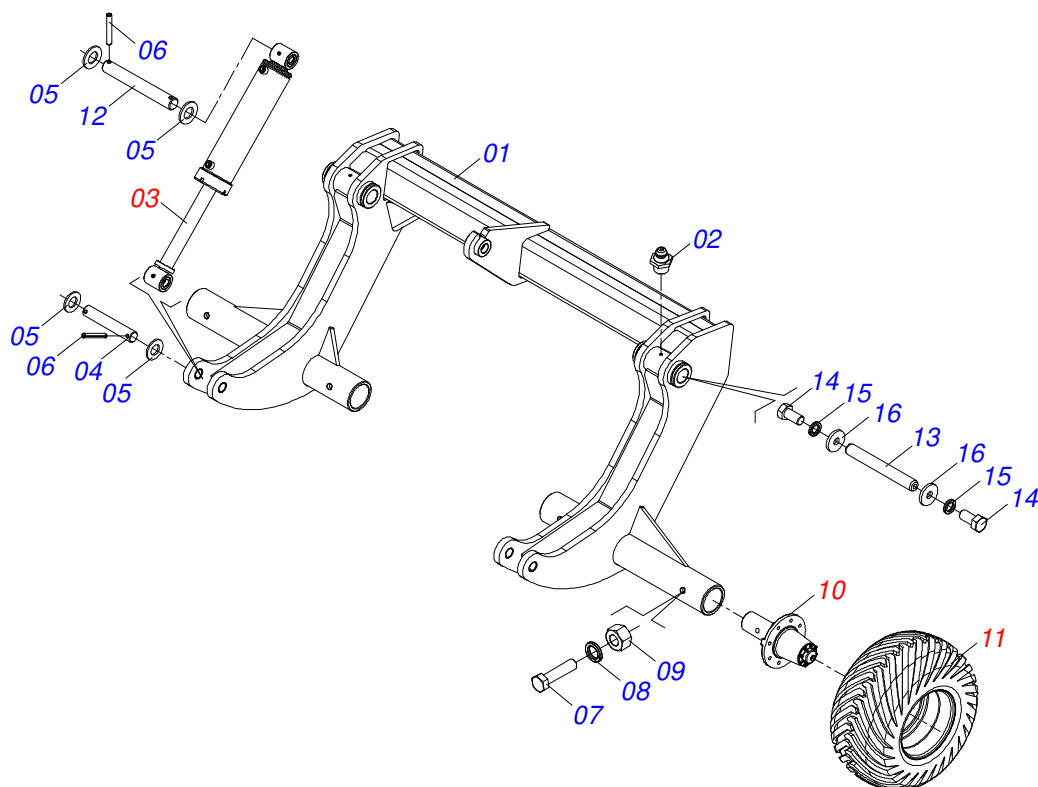

Item	Código	Descrição	Ver Pág.	QT
01	0521066478	RODEIRO		01
02	0503010002	GRAXEIRA 1800		02
03	0521051832	CILINDRO HIDRAULICO 53,98 X 114,30 X 654 X 346	24	02
04	0531018101	EIXO ARTICULACAO 31,75 X 160		02
05	0501017779	ARRUELA LISA 32 X 60 X 4,75		08
06	0503011877	PINO ELASTICO 701194 8 X 60		08
07	0503011198	PARAFUSO 3/4 UNC X 6 CS G.5 ZN		02
08	0503010023	ARRUELA PRESSAO 3/4 ZN 1K01584		02
09	0503010014	PORCA SEXTAVADA 3/4 UNC (PESADA) G.5 ZN		02
10	0501056467	RODADO SEM PNEU	23	02
10.	0531051143	RODADO SEM PNEU 11,25INX8,62INX10F (FURO 50)		04
11	0503060102	RODA COM PNEU 400/60 - 14L	20	02
12	0531018105	EIXO ARTICULACAO 31,75 X 300 25 ZN		02
13	0531018062	EIXO JUNCAO 408		02
14	0503011250	PARAFUSO 1 UNC X 2 C S G.7 ZN		04
15	0503010012	ARRUELA PRESSAO 1 ZN 1K01602		04
16	0521011565	ARRUELA LISA 26,50 X 80 X 9,50 ZN		04