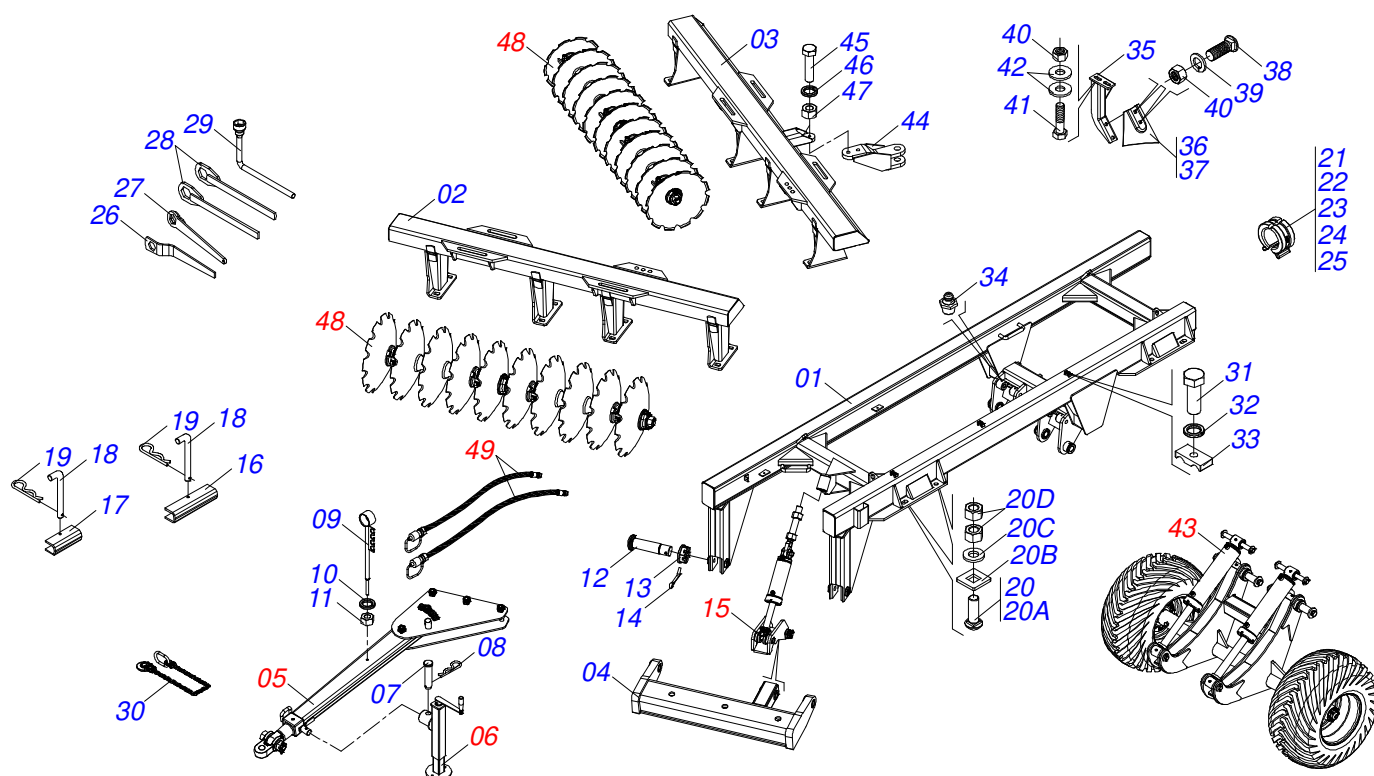

Item	Código	Descrição	Ver Pág.	025	027
01	0511067822	QUADRO GASPCR-HD 9017/EHD 10020		001	001
02	0521065444	CHASSI DIANTEIRO GAPCR-HD 8013 25D		001	000
02.	0521062730	CHASSI DIANT GAPCR-HD 8013 27		000	001
03	0521065445	CHASSI TRASEIRO GAPCR-HD 8013 25D		001	000
03.	0521062731	CHASSI TRASEIRO GAPCR-HD 8013 27D		000	001
04	0511067827	BARRA ENGATE		001	001
05	0511045200	BARRA TRACAO COMPLETA COM ENGATE 3	6	001	001
06	0511048088	MACACO COMPLETO	9	001	001
07	0561014251	EIXO JUNCAO 22,30 X 28,58 X 80		001	001
08	0503030012	CUPILHA 4 X 88		001	001
09	0521062849	SUPORTE MANGUEIRAS 1216		001	001
10	0503010023	ARRUELA PRESSAO 3/4 ZN 1K01584		001	001
11	0503010014	PORCA SEXTAVADA 3/4 UNC (PESADA) G.5 ZN		053	057
12	0541014119	EIXO JUNCAO 37,50 X 195		002	002
13	0501011301	PORCA CASTELO 1.1/2 UNC 6 FPP SEXTAVADA 2.5/16 ZN		002	002
14	0503010010	CONTRAPINO 1/4 X 2.1/2		002	002
15	0909094855	CONJUNTO ARTICULADOR CABECALHO	14	001	001
16	0561016693	TRAVA PARA TRANSPORTE 345		002	002
17	0551010332	TRAVA PARA TRANSPORTE 200X54 C/F 13,5		001	001
18	0541016844	FIXADOR TRAVA TRANSPORTE		003	003
19	0503030285	CUPILHA 4 X 60		003	003
20	0521040349	PARAFUSO 1.1/4 UNC X 5.3/4 CA		008	008
20A	0501010954	PARAFUSO 1.1/4 UNC X 5.3/4 C A 8.8 ZN		008	008
20B	0571010449	TRAVA PARA PARAFUSO		008	008
20C	0571010448	LUVA 32,50 X 75 X 16		008	008
20D	0501010087	PORCA 1.1/4 UNC SEXTAVADA 2 ZN		008	008
21	0501047895	TOPADOR 25 PARA CILINDRO 1.3/4 2 2.1/8		006	006
22	0501047885	TOPADOR 30 PARA CILINDRO 1.3/4 2 2.1/8		003	003
23	0501047887	TOPADOR 40 PARA CILINDRO 1.3/4 2 2.1/8		003	003
24	0501047886	TOPADOR 35 PARA CILINDRO 1.3/4 2 2.1/8		003	003
25	0501047888	TOPADOR 45 PARA CILINDRO 1.3/4 2 2.1/8		003	003