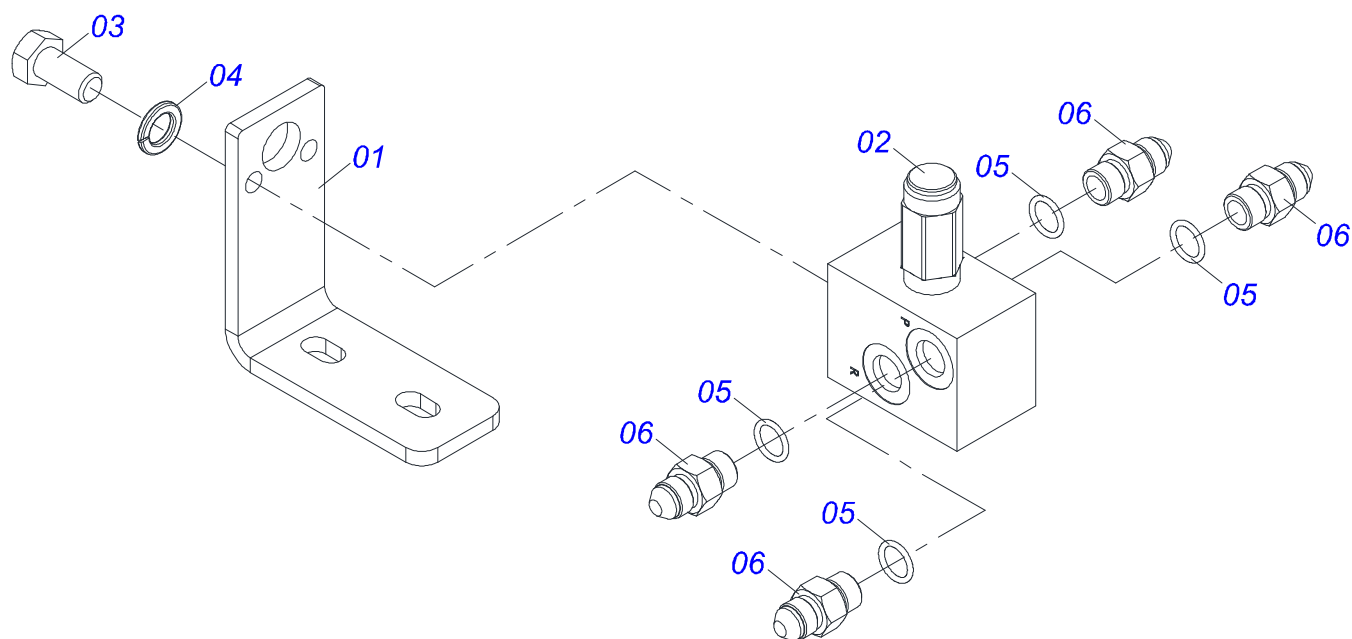

Item	Código	Descrição	Ver Pág.	QT
01	0581011745	SUORTE VALVULA		01
02	0503010919	VALVULA DESCARGA HFB060306		01
03	0503011334	PARAFUSO 3/8 UNC X 3/4 CS G.5 ZN		02
04	0503010025	ARRUELA PRESSAO 3/8 ZN 1K01527		02
05	0503010190	ANEL O RING 2-114 N 3006-9B		04
06	0501010617	NIPLE 3/4 NF X 3/4 NF SEXTAVADO 7/8 X 44		04