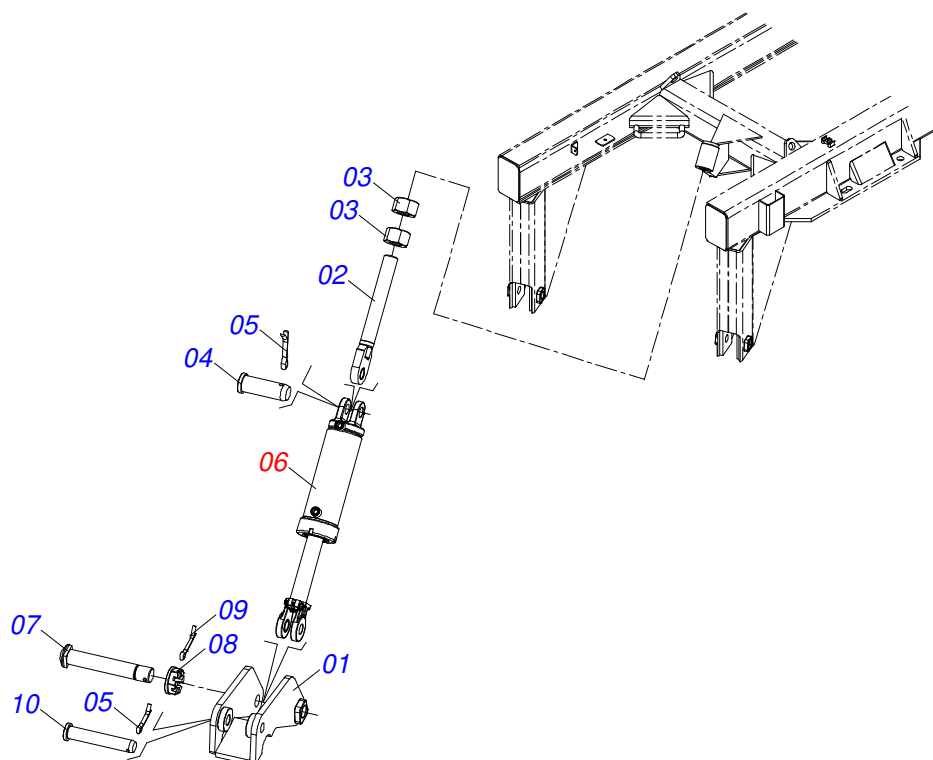

Item	Código	Descrição	Ver Pág.	QT
01	0511064656	ARTICULADOR CABECALHO		01
02	0511064433	FUSO REGULADOR 1.3/4		01
03	0501010333	PORCA 1.3/4 UN 7FPP ZN		02
04	0521012538	EIXO JUNCAO 31,75 X 90 FURO 75 ZN		01
05	0503010523	CONTRAPINO 1/4 X 2 1G13201		02
06	0511058419	CILINDRO HIDRAULICO 50,80 X 101,60 X 514 X 206	15	01
07	0521012053	EIXO 37,50 X 220 PQ 2240/7010 ZN		01
08	0501011301	PORCA CASTELO 1.1/2 UNC 6 FPP SEXTAVADA 2.5/16 ZN		01
09	0503010010	CONTRAPINO 1/4 X 2.1/2		01
10	0531019171	EIXO JUNCAO 31,75 X 177 ZN		01