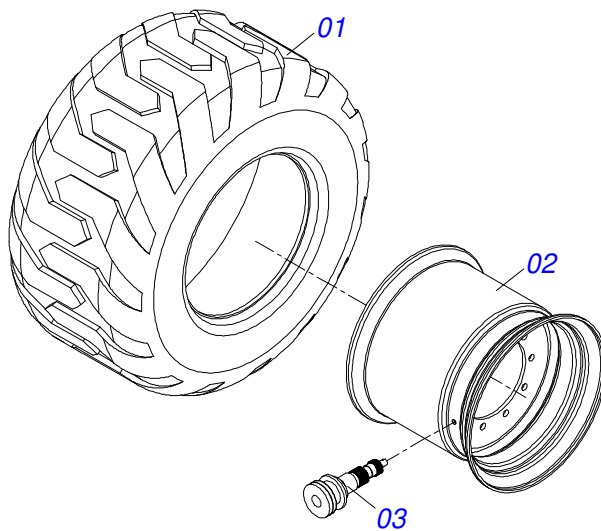

Item	Código	Descrição	Ver Pág.	QT
01	0503015483	PNEU 600/50-22.5 TL T404 168A8		01
02	0503015989	RODA COMPLETA 20X22.5 10F CENTRO DESLOCADO 75		01
03	0503013999	VALVULA RETA 16MM AGR TRANSBOR 1G09921		01