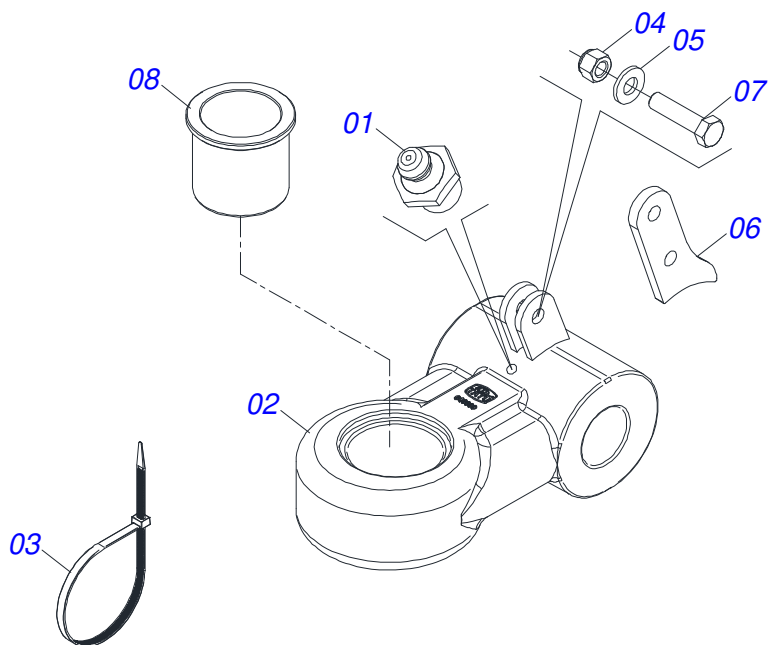

Item	Código	Descrição	Ver Pág.	QT
01	0503010002	GRAXEIRA 1800		01
02	0531061121	ENGATE 3		01
03	0503018829	ABRACADEIRA NYLON 7,8 X 1,8 X 390 MM RUBBERPLASTIC		01
04	0503010589	PORCA SEXTAVADA AUTOTRAVANTE COM NYLON 1/2 UNC ALTA G.5 ZN		01
05	0501010937	ARRUELA LISA 13,50 X 28 X 3,00 ZN		01
06	0591014555	ORELHA DIANTEIRA FIXACAO MOLA		01
07	0503010740	PARAFUSO 1/2 UNC X 2 CS G.5 ZN		01
08	0591013448	LUVA 65,50 X 78 X 76 (PINO 2.1/2) SPEED DISK		01