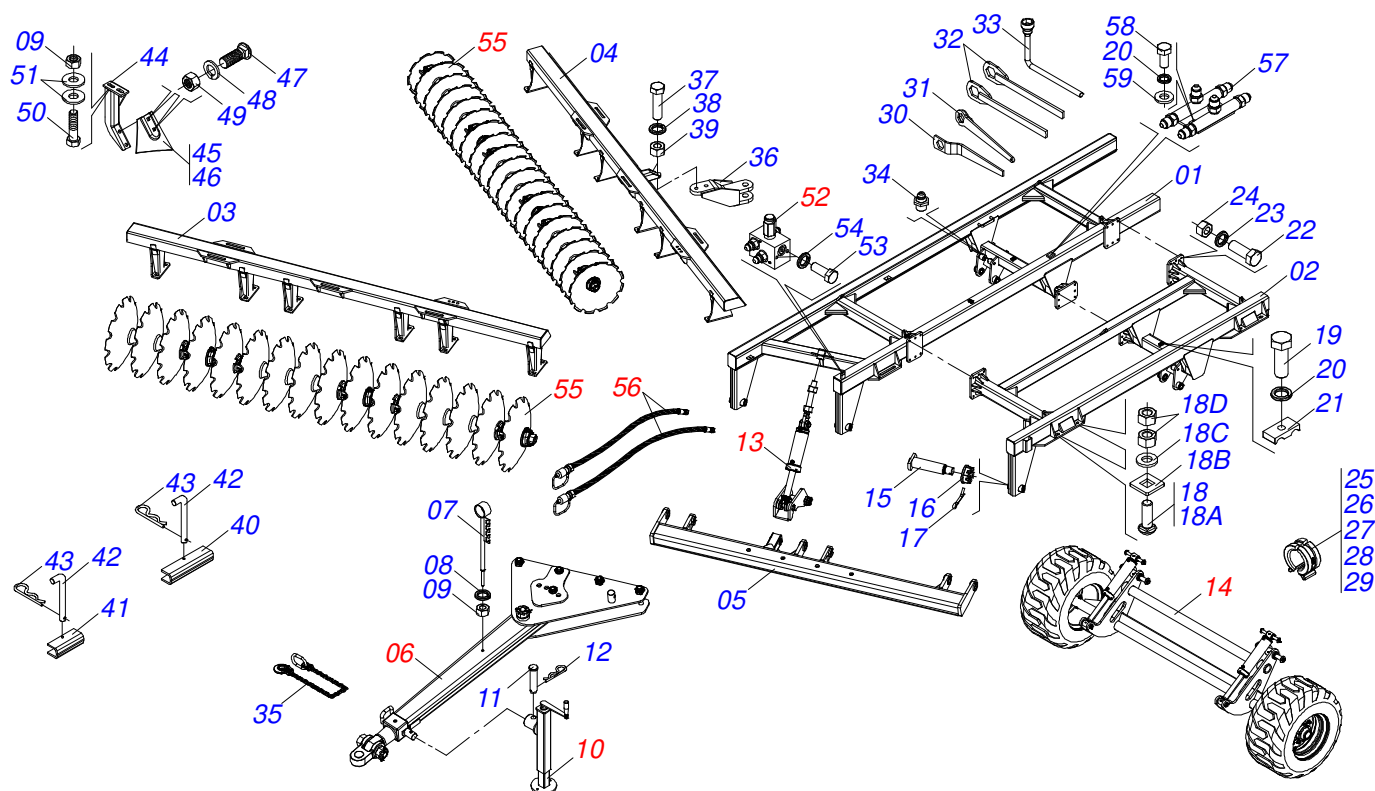

Item	Código	Descrição	Ver Pág.	039	041	045
01	0521065285	QUADRO DIR GASPCR-HD 9017 32-36		001	001	001
02	0521065287	QUADRO ESQ GASPCR-HD 9017 32-36		001	001	001
03	0521065446	CHASSI DIANTEIRO GAPCR-HD 8013 39D		001	000	000
03.	0521065448	CHASSI DIANTEIRO GAPCR-HD 8013 41D		000	001	000
03..	0521065450	CHASSI DIANTEIRO GAPCR-HD 8013 45D		000	000	001
04	0521065447	CHASSI TRASEIRO GAPCR-HD 8013 39D		001	000	000
04.	0521065449	CHASSI TRASEIRO GAPCR-HD 8013 41D		000	001	000
04..	0521065451	CHASSI TRASEIRO GAPCR-HD 8013 45D		000	000	001
05	0521065288	BARRA ENGATE GASPCR-HD 9017 32A36		001	001	001
06	0521041823	BARRA TRACAO COMPLETA (PINO 3)	7	001	001	001
07	0521062849	SUPORTE MANGUEIRAS 1216		001	001	001
08	0503010023	ARRUELA PRESSAO 3/4 ZN 1K01584		001	001	001
09	0503010014	PORCA SEXTAVADA 3/4 UNC (PESADA) G.5 ZN		081	085	093
10	0511048088	MACACO COMPLETO	9	001	001	001
11	0561014251	EIXO JUNCAO 22,30 X 28,58 X 80		001	001	001
12	0503030285	CUPILO 4 X 60		001	001	001
13	0909094855	CONJUNTO ARTICULADOR CABECALHO	14	001	001	001
14	0909094862	RODEIRO COMPLETO	19	001	001	001
15	0521063989	EIXO 50 X 392 COM TRAVA		003	003	003
16	0501011301	PORCA CASTELO 1.1/2 UNC 6 FPP SEXTAVADA 2.5/16 ZN		003	003	003
17	0503010010	CONTRAPINO 1/4 X 2.1/2		003	003	003
18	0521040349	PARAFUSO 1.1/4 UNC X 5.3/4 CA		010	010	010
18A	0501010954	PARAFUSO 1.1/4 UNC X 5.3/4 C A 8.8 ZN		010	010	010
18B	0571010449	TRAVA PARA PARAFUSO		010	010	010
18C	0571010448	LUVA 32,50 X 75 X 16		010	010	010
18D	0501010087	PORCA 1.1/4 UNC SEXTAVADA 2 ZN		020	020	020
19	0503011135	PARAFUSO 7/16 UNC X 1.1/2 C S G.5 ZN		004	004	004
20	0503010180	ARRUELA PRESSAO 7/16 ZN 1K01546		006	006	006
21	0502010477	CORPO SUPORTE PRESILHA		004	004	004
22	0501010171	PARAFUSO 1 UNC X 3.1/2 C S G.5 ZN		018	022	018
23	0503010012	ARRUELA PRESSAO 1 ZN 1K01602		018	022	022