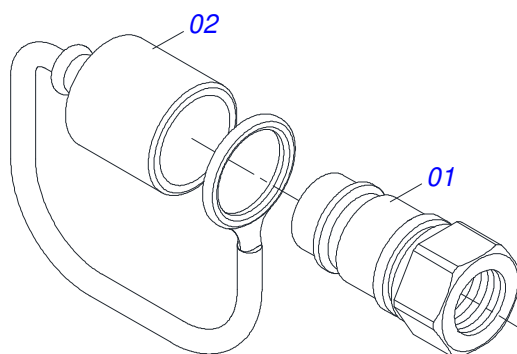

Item	Código	Descrição	Ver Pág.	QT
01	0503011627	MACHO ENGATE RAPIDO AGRICOLA 1/2 NPT		01
02	0503011882	TAMPA PLASTICA PARA ENGATE RAPIDO MACHO		01