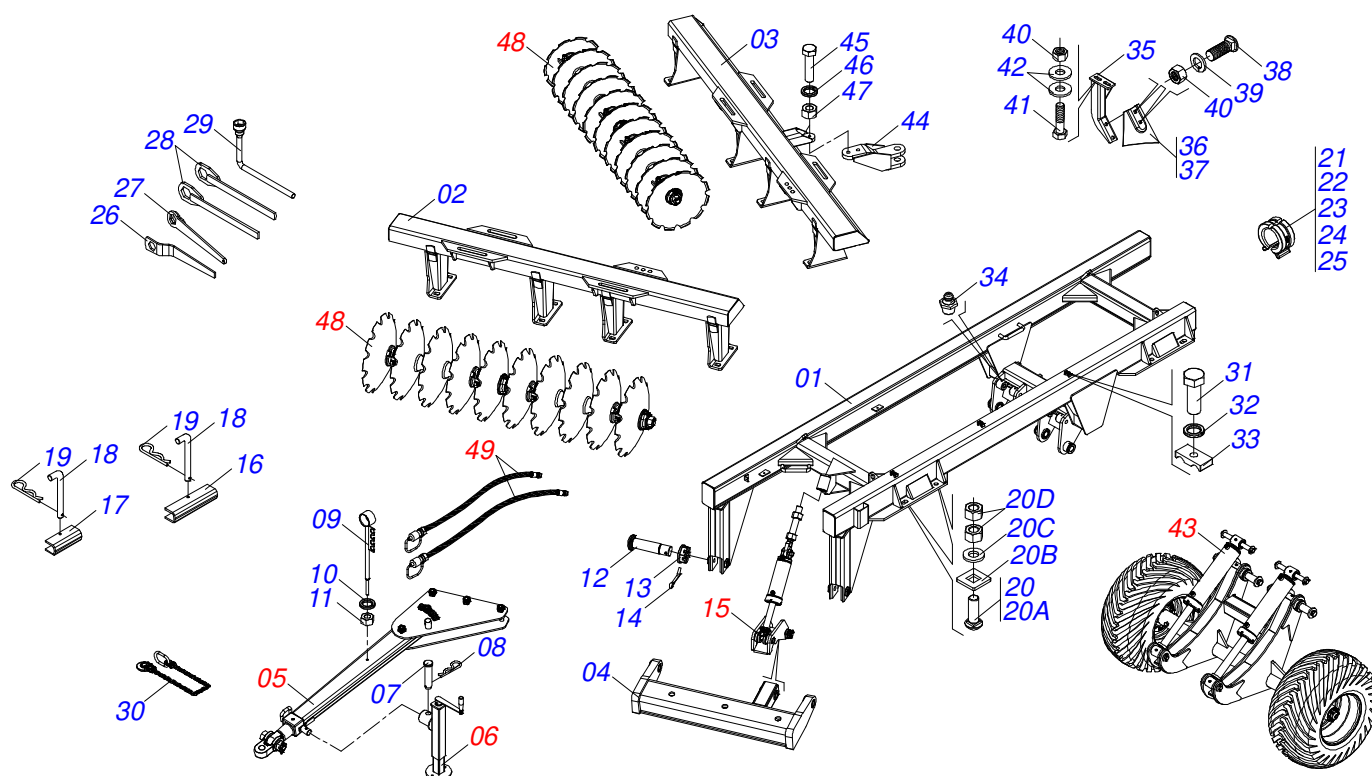

Item	Código	Descrição	Ver Pág.	023	024
01	0511067822	QUADRO GASPCR-HD 9017/EHD 10020		001	001
02	0521065442	CHASSI DIANTEIRO GAPCR-HD 8013 23D		001	000
02.	0521065444	CHASSI DIANTEIRO GAPCR-HD 8013 25D		000	001
03	0521065443	CHASSI TRASEIRO GAPCR-HD 8013 23D		001	000
03.	0521068367	CHASSI TRASEIRO GAPCR-HD 8013 24D		000	001
04	0511067827	BARRA ENGATE		001	001
05	0511045200	BARRA TRACAO COMPLETA COM ENGATE 3	6	001	001
06	0511048088	MACACO COMPLETO	9	001	001
07	0561014251	EIXO JUNCAO 22,30 X 28,58 X 80		001	001
08	0503030012	CUPILHA 4 X 88		001	001
09	0521062849	SUPORTE MANGUEIRAS 1216		001	001
10	0503010023	ARRUELA PRESSAO 3/4 ZN 1K01584		001	001
11	0503010014	PORCA SEXTAVADA 3/4 UNC (PESADA) G.5 ZN		049	053
12	0541014119	EIXO JUNCAO 37,50 X 195		002	002
13	0501011301	PORCA CASTELO 1.1/2 UNC 6 FPP SEXTAVADA 2.5/16 ZN		002	002
14	0503010010	CONTRAPINO 1/4 X 2.1/2		002	002
15	0909094855	CONJUNTO ARTICULADOR CABECALHO	14	001	001
16	0561016693	TRAVA PARA TRANSPORTE 345		002	002
17	0551010332	TRAVA PARA TRANSPORTE 200X54 C/F 13,5		001	001
18	0541016844	FIXADOR TRAVA TRANSPORTE		003	003
19	0503030285	CUPILHA 4 X 60		003	003
20	0521040349	PARAFUSO 1.1/4 UNC X 5.3/4 CA		008	008
20A	0501010954	PARAFUSO 1.1/4 UNC X 5.3/4 C A 8.8 ZN		008	008
20B	0571010449	TRAVA PARA PARAFUSO		008	008
20C	0571010448	LUVA 32,50 X 75 X 16		008	008
20D	0501010087	PORCA 1.1/4 UNC SEXTAVADA 2 ZN		008	008
21	0501047895	TOPADOR 25 PARA CILINDRO 1.3/4 2 2.1/8		006	006
22	0501047885	TOPADOR 30 PARA CILINDRO 1.3/4 2 2.1/8		003	003
23	0501047887	TOPADOR 40 PARA CILINDRO 1.3/4 2 2.1/8		003	003
24	0501047886	TOPADOR 35 PARA CILINDRO 1.3/4 2 2.1/8		003	003
25	0501047888	TOPADOR 45 PARA CILINDRO 1.3/4 2 2.1/8		003	003