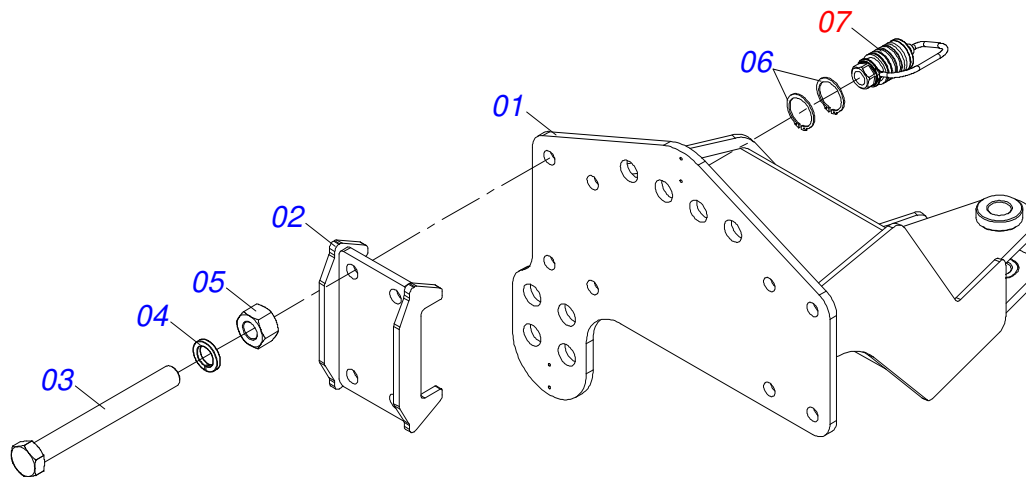

Item	Código	Descrição	Ver Pág.	QT
01	0521065966	ENGATE TRASEIRO		01
02	0521065965	GARRA TRASEIRA FIXAÇÃO ENGATE TRASEIRO		02
03	0501010064	PARAFUSO 1 UNC X 9 CS G.5 ZN		08
04	0503010012	ARRUELA PRESSAO 1 ZN 1K01602		08
05	0501010059	PORCA SEXTAVADA 1 UNC (PESADA) G.5 ZN		08
06	0503010217	ANEL RETENTOR PARA EIXO 501040		04
07	0501053835	FEMEA ENGATE RAPIDO AGRICOLA 1/2 NPT COM 35 TAMPA		02