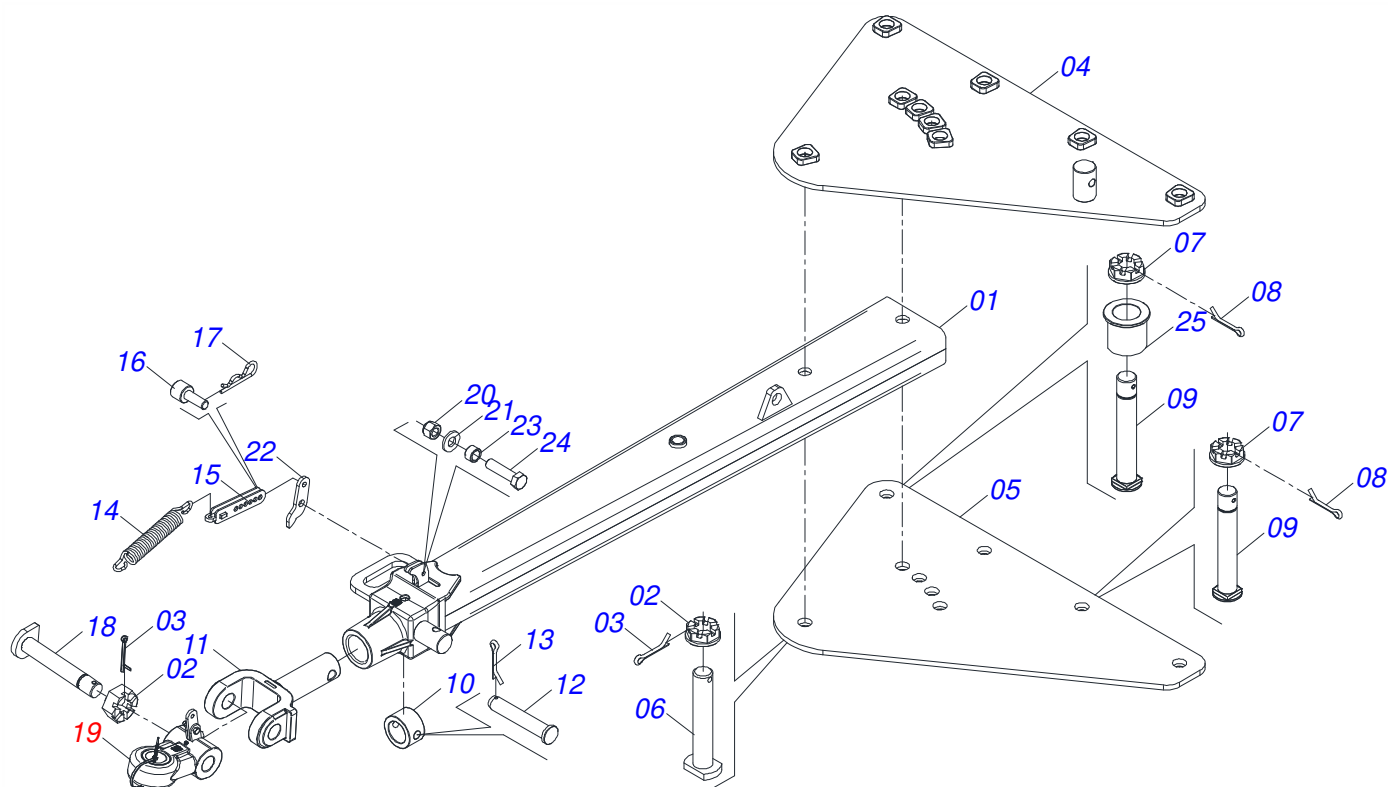

Item	Código	Descrição	Ver Pág.	QT
01	0521068249	BARRA TRAÇÃO (EIXO 2) GAPCR-HD		01
02	0502040558	PORCA CASTELO 2 UNS 10FPP SEXTAVADO 99 SA		02
03	0503010074	CONTRAPINO 3/8 X 4		02
04	0521068246	PLACA SUPERIOR (EIXO 2)		01
05	0521068247	PLACA INFERIOR (EIXO 2) GAPCR-HD		01
06	0521068248	EIXO JUNÇÃO COM TRAVA (50,80 X 273)		01
07	0501811301	PORCA CASTELO 1.1/2UNC 6FPP S2.5/16 SA		05
08	0503010010	CONTRAPINO 1/4 X 2.1/2		05
09	0521811880	EIXO JUNCAO 37,50 X 230 X PQ R.1./2 GAPCW SA		05
10	0502040263	ANEL TRAVA ENGATE 32M 106		01
11	1902040897	U ENGATE TRATOR 3		01
12	0561017306	EIXO JUNCAO 31,50 X 130		01
13	0503010523	CONTRAPINO 1/4 X 2 1G13201		01
14	0503031741	MOLA TRACAO 45,0 X 290 X 7,0 CLASSE C		01
15	0531061607	REGULADOR MOLA		01
16	0591014558	EIXO FIXACAO REGULADOR MOLA		01
17	0503030285	CUPILO 4 X 60		01
18	0531061122	EIXO ARTICULADOR 2 UNS 10FPP X 241,50		01
19	0531040171	ENGATE COMPLETO	8	01
20	0503010589	PORCA SEXTAVADA AUTOTRAVANTE COM NYLON 1/2 UNC ALTA G.5 ZN		01
21	0501010937	ARRUELA LISA 13,50 X 28 X 3,00 ZN		01
22	0591014554	ORELHA TRASEIRA FIXACAO MOLA		01
23	0591014552	LUVA Ø19 X Ø13,50 X 11		01
24	0503010740	PARAFUSO 1/2 UNC X 2 CS G.5 ZN		01
25	0591013086	LUVA Ø52,8 X Ø78 X 76 (PINO Ø2")		01