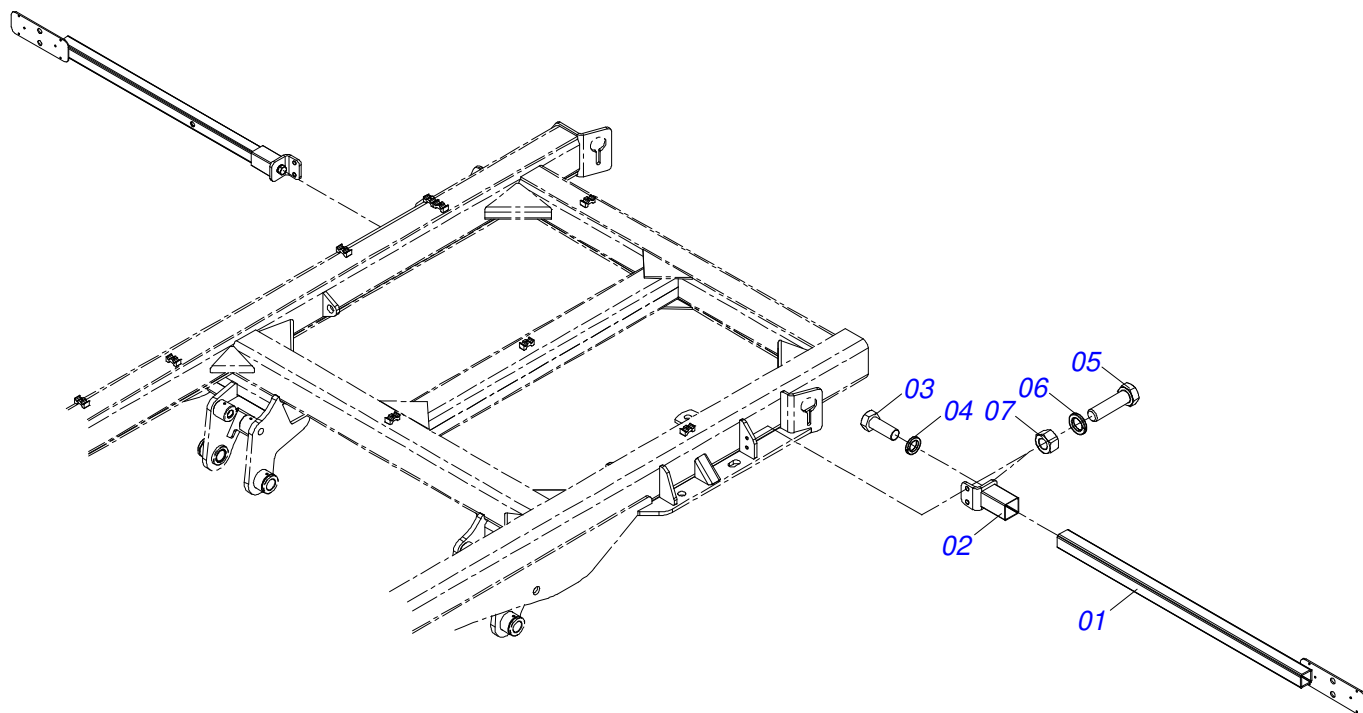

Item	Código	Descrição	Ver Pág.	QT
01	0521066443	SUORTE FIXADOR LANTERNA 1280		02
02	0521066624	FIXADOR SUORTE LANTERNA		02
03	0501010098	PARAFUSO 3/4 UNC X 2 C S G.5 ZN		02
04	0503010023	ARRUELA PRESSAO 3/4 ZN 1K01584		02
05	0503011082	PARAFUSO 1/2 UNC X 1.3/4 CSRT G.5 ZN		04
06	0503010019	ARRUELA PRESSAO 1/2 ZN 1K01556		04
07	0503010060	PORCA SEXTAVADA 1/2 UNC G.5 ZN		04