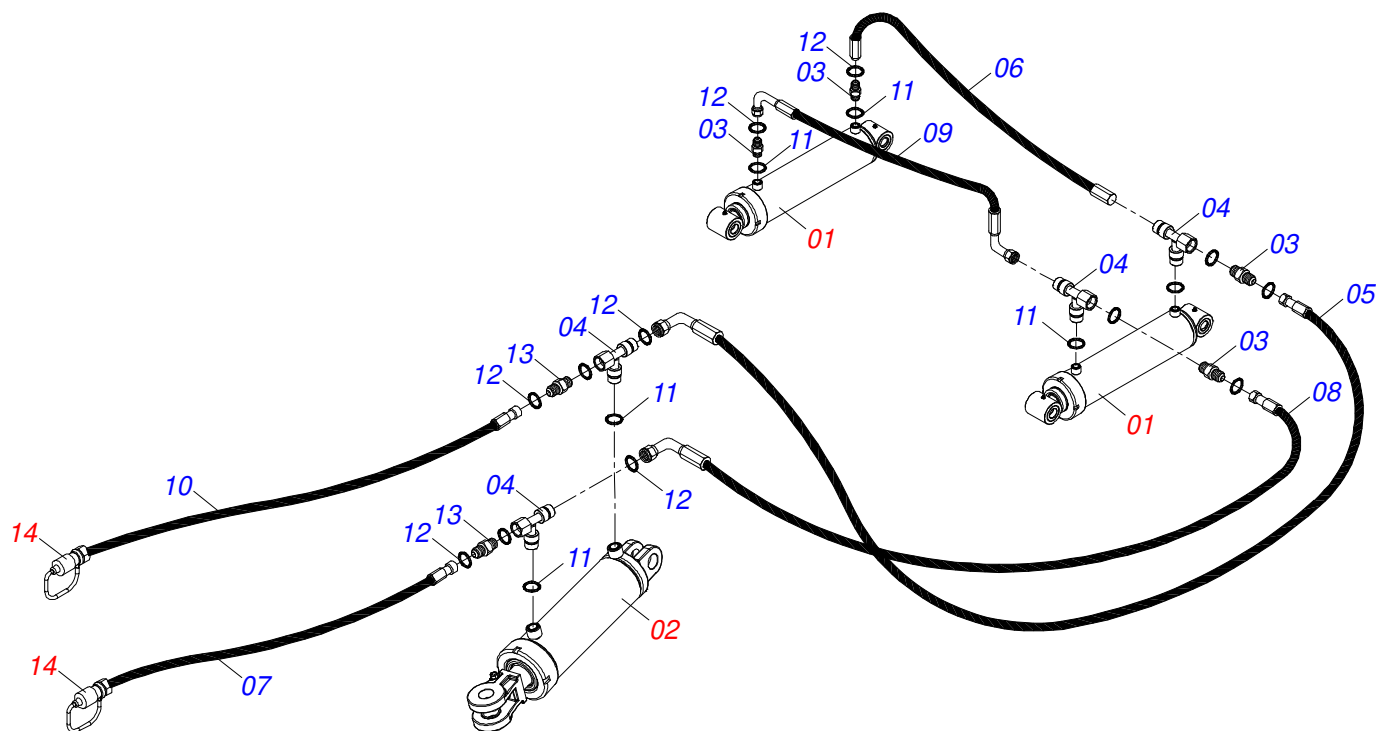

Item	Código	Descrição	Ver Pág.	QT
01	0521051832	CILINDRO HIDRAULICO 53,98 X 114,30 X 654 X 346	24	02
02	0511058419	CILINDRO HIDRAULICO 50,80 X 101,60 X 514 X 206	15	01
03	0503030923	NIPLE 3/4 UNF X 13/16UN OFS X 40		06
04	0503013637	ADAPTADOR MACHO T 1/2 OFS PORCA GIRATORIO LATERAL		04
05	0501080724	MANGUEIRA 3/8 X 4700 TR-TC		01
06	0501082182	MANGUEIRA 3/8 X 1330 TR-TR		01
07	0521052496	MANGUEIRA 3/8 X 5500 TR-TM PRETA/AZUL		01
08	0501080605	MANGUEIRA 3/8 X 4000 TR-TC		02
09	0501080514	MANGUEIRA 3/8 X 1700 TC-TC		01
10	0521052495	MANGUEIRA 3/8 X 5500 TR-TM PRETA/VERMELHA		01
11	0503010190	ANEL O RING 2-114 N 3006-9B		06
12	0503011030	ANEL O RING 2-014 N 3006-9B		14
13	0503032031	NIPLE 3/4UNF X13/16UN OFS X40 C/RED		02
14	0501053834	MACHO ENGATE RAPIDO 1/2 NPT	34	02