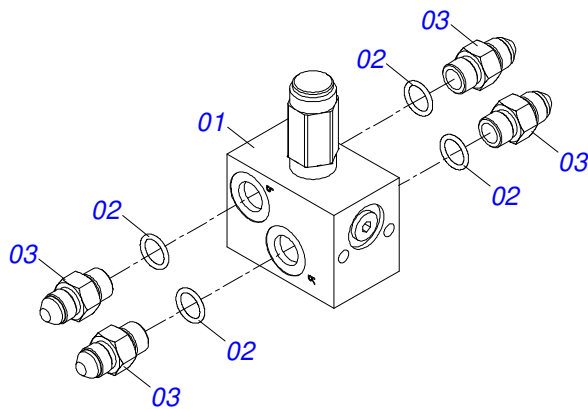

Item	Código	Descrição	Ver Pág.	QT
001	0503010919	VALVULA DESCARGA HFB060306		01
002	0503010190	ANEL O RING 2-114 N 3006-9B		04
003	0501010617	NIPLE 3/4 NF X 3/4 NF SEXTAVADO 7/8 X 44		04