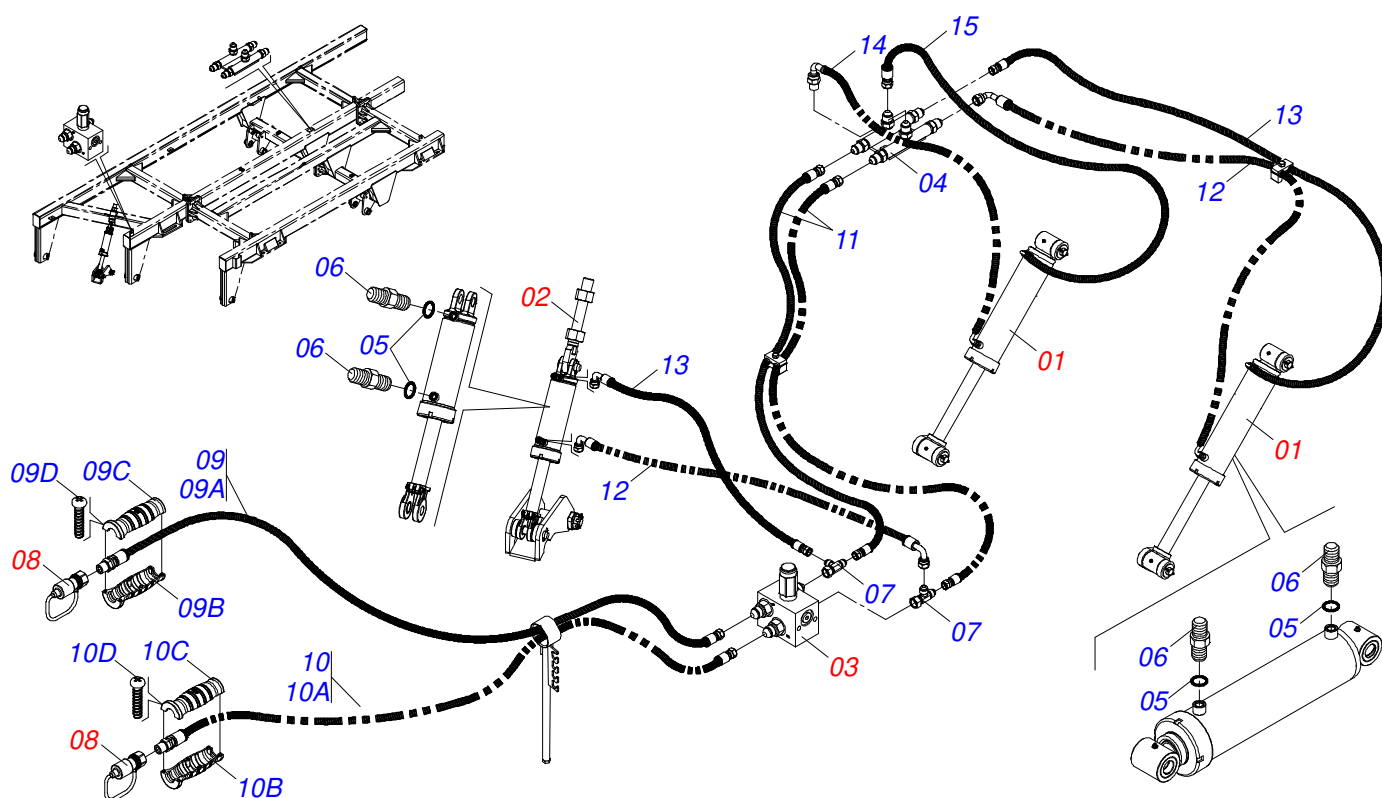

Item	Código	Descrição	Ver Pág.	QT
01	0521051832	CILINDRO HIDRAULICO 53,98 X 114,30 X 654 X 346	24	02
02	0511058419	CILINDRO HIDRAULICO 50,80 X 101,60 X 514 X 206	15	01
03	0503030923	NIPLE 3/4 UNF X 13/16UN OFS X 40		06
04	0503013637	ADAPTADOR MACHO T 1/2 OFS PORCA GIRATORIO LATERAL		04
05	0501080724	MANGUEIRA 3/8 X 4700 TR-TC		01
06	0501082182	MANGUEIRA 3/8 X 1330 TR-TR		01
07	0521052496	MANGUEIRA 3/8 X 5500 TR-TM PRETA/AZUL		01
08	0501080605	MANGUEIRA 3/8 X 4000 TR-TC		02
09	0501080514	MANGUEIRA 3/8 X 1700 TC-TC		01
10	0521052495	MANGUEIRA 3/8 X 5500 TR-TM PRETA/VERMELHA		01
11	0503010190	ANEL O RING 2-114 N 3006-9B		06
12	0503011030	ANEL O RING 2-014 N 3006-9B		14
13	0503032031	NIPLE 3/4UNF X13/16UN OFS X40 C/RED		02
14	0501053834	MACHO ENGATE RAPIDO 1/2 NPT	34	02

Item	Código	Descrição	Ver Pág.	QT
01	0521052430	MANGUEIRA 3/8 X12000 TC-TM CINZA/VERMELHO		01
02	0521052457	MANGUEIRA 3/8 X 12000 TC-TM CINZA/AZUL		01
03	0521052495	MANGUEIRA 3/8 X 5500 TR-TM PRETA/VERMELHA		01
04	0521052496	MANGUEIRA 3/8 X 5500 TR-TM PRETA/AZUL		01
05	0501080436	MANGUEIRA 3/8 X 1500 TR-TC		01
06	0501080106	MANGUEIRA 3/8 X 800 TR-TR		02
07	0501080302	MANGUEIRA 3/8 X 1300 TR-TC		01
08	0501080931	MANGUEIRA 3/8 X 1000 TC-TC		01
09	0501080065	MANGUEIRA 3/8 X 1200 TC-TC		01
10	0501080432	MANGUEIRA 3/8 X 2600 TC-TC		01
11	0501080393	MANGUEIRA 3/8 X 2200 TC-TC		01
12	0501053834	MACHO ENGATE RAPIDO 1/2 NPT	34	04
13	0511059196	VALVULA COMPLETA	11	01
14	0511058521	CILINDRO HIDRAULICO 50,80 X 101,60 X 527 X 165	16	01
15	0521051832	CILINDRO HIDRAULICO 53,98 X 114,30 X 654 X 346	24	02
16	0501053835	FEMEA ENGATE RAPIDO AGRICOLA 1/2 NPT COM TAMP	35	02
17	0571015342	NIPLE 1/2NPT X 3/4UNF X 48 DODH-F		02
18	0503010217	ANEL RETENTOR PARA EIXO 501040		04
19	0521066937	DUTO DISTRIBUIDOR OLEO 2650 03SAIDAS R3/4 JIC		02
20	0503010190	ANEL O RING 2-114 N 3006-9B		08
21	0503011968	ADAPTADOR T COM PORCA GIRATORIA LATAO 3/4 8R6X-S		02
22	0501010617	NIPLE 3/4 NF X 3/4 NF SEXTAVADO 7/8 X 44		06