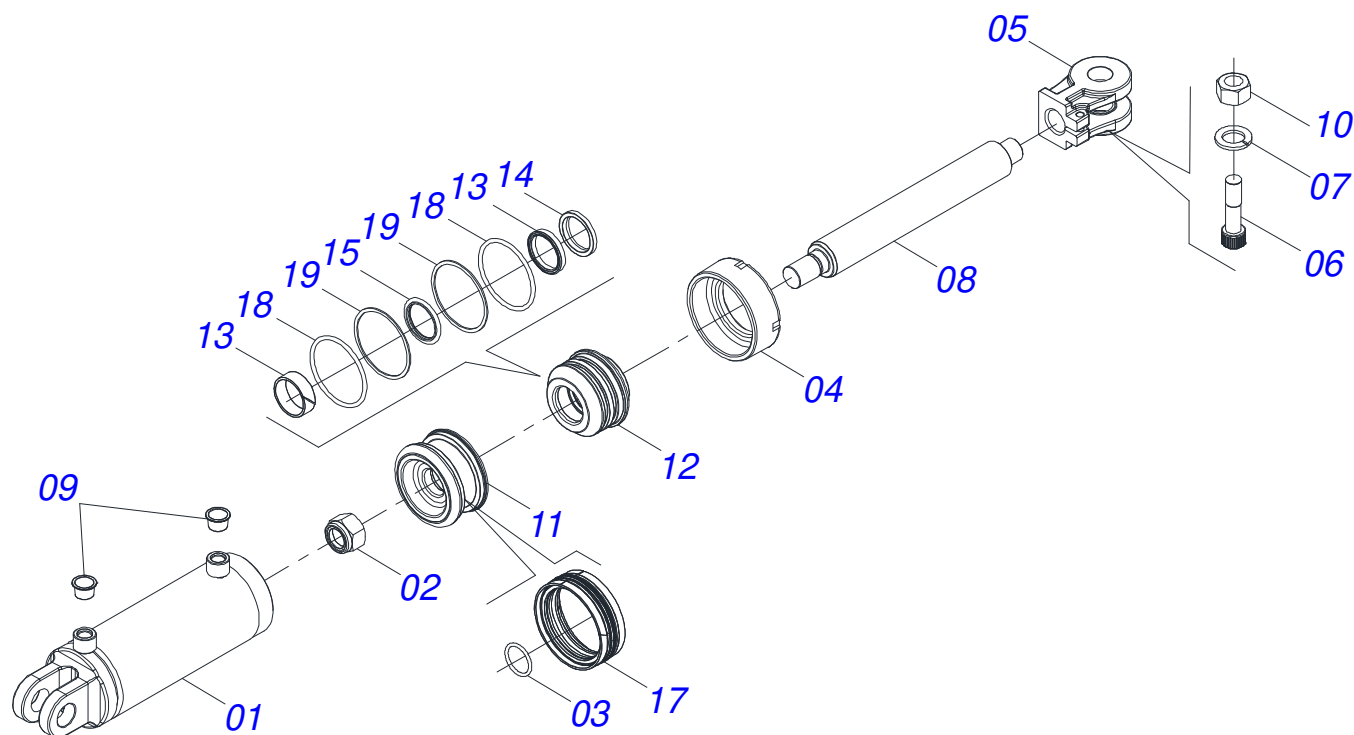

Item	Código	Descrição	Ver Pág.	QT
01	0521066698	CAMISA 101,60 X 356		01
02	0503010817	PORCA SEXTAVADA AUTOTRAVANTE COM NYLON 1.1/4 UNF ALTA G.5 ZN		01
03	0503018029	ANEL O RING 2-217 N 3006 90B		01
04	0502012822	TAMPA MOVEI 101,60		01
05	0502040747	GARFO 32,54		01
06	0503011094	PARAFUSO 3/8 UNC X 2 C C S I 12.9		01
07	0503011443	ARRUELA PRESSAO 3/8 SA		01
08	0581011007	EXTENSOR CIL HID 50,80 X 411		01
09	0503030384	PLUG CON N-001		02
10	0503010026	PORCA SEXTAVADA 3/8 UNC G.5 ZN		01
11	0502012820	EMBOLO 50,80 X 101,60		01
12	0502012821	SUPORTE ANEIS 50,80 X 101,60		01
13	0503018025	ANEL GUIA W2-2250-750 (3097 AGEL)		01
14	0503010039	ANEL RASPADOR D-2000 1G24231		01
15	0503018026	GAXETA 1870-2000-375 B POLYMAX		01
16	0503018024	ANEL BS OD050805200171D-BR		01
17	0503015633	VEDACAO SELEMASTER DSM PCB0NB102-NCRO		01
18	0503010338	ANEL O RING 2-342 N 3006-9B		02
19	0503011061	ANEL BACK-UP 8-342		02
20	0511032211R	JOGO REPARO CIL 50,80 X 101,60 GCRO		01