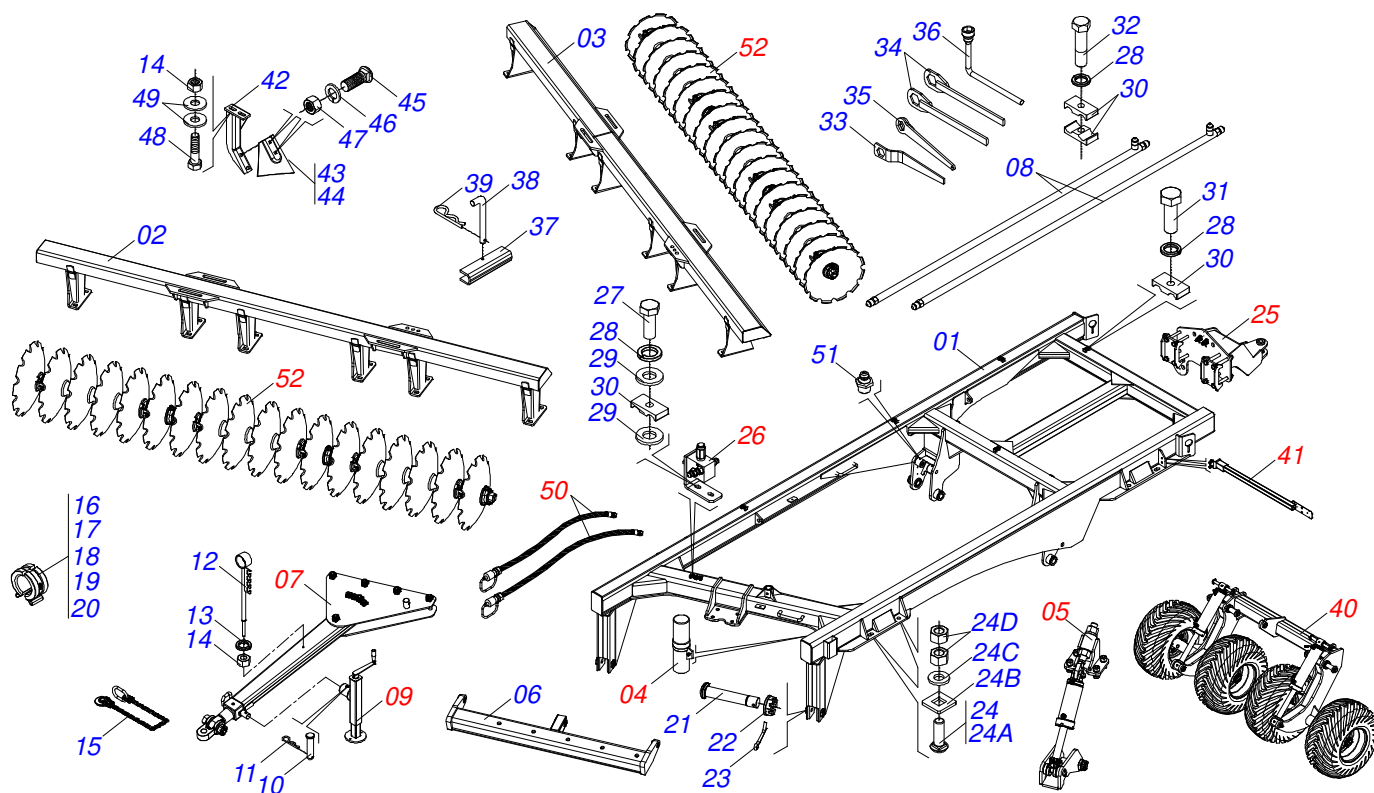

Item	Código	Descrição	Ver Pág.	029	031	033	035	037
01	0521066702	QUADRO		001	001	001	001	001
02	0511066623	CHASSI DIANTEIRO 37		000	000	000	000	001
02.	0521062724	CHASSI DIANTEIRO 35		000	000	000	001	000
02..	0521062726	CHASSI DIANTEIRO 33		000	000	001	000	000
02...	0511066577	CHASSI DIANTEIRO 31		000	001	000	000	000
02....	0521062732	CHASSI DIANTEIRO 29		001	000	000	000	000
03	0521066747	CHASSI TRASEIRO 37		000	000	000	000	001
03.	0521062725	CHASSI TRASEIRO 35		000	000	000	001	000
03..	0521062727	CHASSI TRASEIRO 33		000	000	001	000	000
03...	0511066578	CHASSI TRASEIRO 31		000	001	000	000	000
03....	0521062733	CHASSI TRASEIRO 29		001	000	000	000	000
04	0521052190	CONJUNTO PORTA MANUAL	12	001	001	001	001	001
05	0909094861	CONJUNTO DO ARTICULADO DO CABEÇALHO	13	001	001	001	001	001
06	0521066699	BARRA ENGATE (2135)		001	001	001	001	001
07	0521041823	BARRA TRACAO COMPLETA (PINO 3)	7	001	001	001	001	001
08	0521066937	DUTO DISTRIBUIDOR OLEO 2650 03SAIDAS R3/4 JIC		002	002	002	002	002
09	0511048088	MACACO COMPLETO	9	001	001	001	001	001
10	0561014251	EIXO JUNCAO 22,30 X 28,58 X 80		001	001	001	001	001
11	0503030012	CUPILHA 4 X 88		001	001	001	001	001
12	0521062849	SUPORTE MANGUEIRAS 1216		001	001	001	001	001
13	0503010023	ARRUELA PRESSAO 3/4 ZN 1K01584		007	007	007	007	007
14	0503010014	PORCA SEXTAVADA 3/4 UNC (PESADA) G.5 ZN		063	067	071	075	079
15	0503013150	CORRENTE SEGURANCA 1300 X 3/8 COM GANCHO ARGOLA		001	001	001	001	001
16	0501047895	TOPADOR 25 PARA CILINDRO 1.3/4 2 2.1/8		004	004	004	004	004
17	0501047885	TOPADOR 30 PARA CILINDRO 1.3/4 2 2.1/8		002	002	002	002	002
18	0501047886	TOPADOR 35 PARA CILINDRO 1.3/4 2 2.1/8		002	002	002	002	002
19	0501047887	TOPADOR 40 PARA CILINDRO 1.3/4 2 2.1/8		002	002	002	002	002
20	0501047888	TOPADOR 45 PARA CILINDRO 1.3/4 2 2.1/8		002	002	002	002	002
21	0541014119	EIXO JUNCAO 37,50 X 195		002	002	002	002	002
22	0501011301	PORCA CASTELO 1.1/2 UNC 6 FPP SEXTAVADA 2.5/16 ZN		002	002	002	002	002