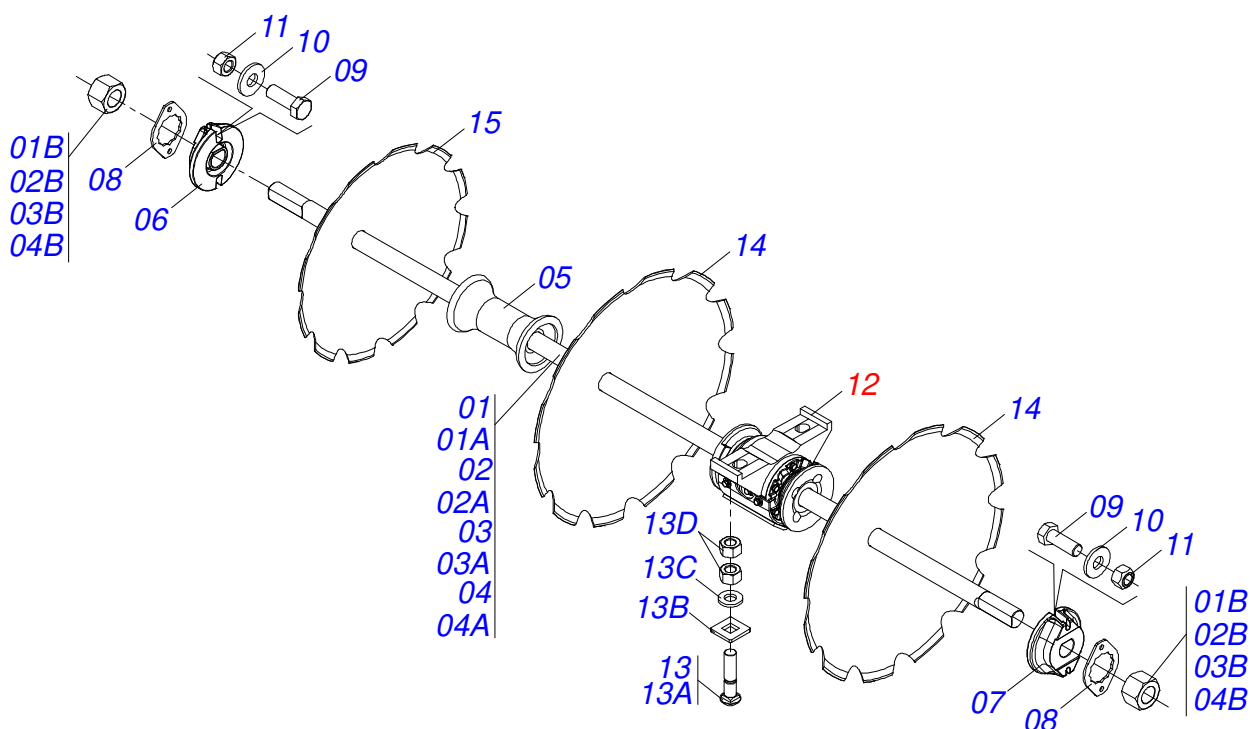

Item	Código	Descrição	Ver Pág.	033	035	037	039	041	045
01	0511042484	EIXO 2.1/2 X 1985 COM PORCAS		000	000	005	003	002	000
01A	0541012129	EIXO 2.1/2 X 1985		000	000	005	003	002	000
01B	0502040064	PORCA R2.1/2UNC 7FPP X 70 SEXTAVADO 99		000	000	010	006	004	000
02	0521040322	EIXO 2.1/2 X 3010 COM PORCAS		001	003	000	000	000	000
02A	0571010424	EIXO 2.1/2 X 2995		001	003	000	000	000	000
02B	0502040064	PORCA R2.1/2UNC 7FPP X 70 SEXTAVADO 99		002	006	000	000	000	000
03	0511042421	EIXO 2.1/2 X 2315 COM PORCAS		000	000	001	003	003	003
03A	0541011893	EIXO 2.1/2 X 2315		000	000	001	003	003	003
03B	0502040064	PORCA R2.1/2UNC 7FPP X 70 SEXTAVADO 99		000	000	002	006	006	006
04	0511042422	EIXO 2.1/2 X 2670 COM PORCAS		003	001	000	000	001	003
04A	0541011894	EIXO 2.1/2 X 2655		003	001	000	000	001	003
04B	0502040064	PORCA R2.1/2UNC 7FPP X 70 SEXTAVADO 99		006	002	000	000	002	006
05	0502011425	SEPARADOR 330 X 2.1/2		021	023	019	020	023	027
06	0502010593	TRAVA EIXO EXTERNO 2.1/2		004	004	006	006	006	006
07	0502010592	TRAVA EIXO INTERNO 2.1/2		004	004	006	006	006	006
08	0541010368	TRAVA PORCA ZN		008	008	012	012	012	012
09	0503010232	PARAFUSO 5/8 UNC X 1.3/4 C S G.5 ZN		016	016	024	024	024	024
10	0501012140	ARRUELA LISA 16,50 X 40 X 4,00 ZN		016	016	024	024	024	024
11	0503012412	PORCA SEXTAVADA AUTOTRAVANTE MEC/TORQUE 5/8 UNC G.5 ZN		016	016	024	024	024	024
12	0511042290	MANCAL AGRICOLA DM 330 X 2.1/2 COM PROTECAO	29	008	008	012	012	012	012
13	0501041301	PARAFUSO 1.1/4 UNC X 5.3/4 CA COMPLETO		016	016	024	024	024	024
13A	0501010954	PARAFUSO 1.1/4 UNC X 5.3/4 C A 8.8 ZN		016	016	024	024	024	024
13B	0501010953	TRAVA PARAFUSO 1.1/4		016	016	024	024	024	024
13C	0531010713	ARRUELA LISA 32,50X 65X 8,0 PCC2 ZN		016	016	024	024	024	024
13D	0501010087	PORCA 1.1/4 UNC SEXTAVADA 2 ZN		032	032	048	048	048	048
14	0602044033	DR32X9 C115AF04FR2.9/16 10RE TAT/CV		032	034	036	038	040	044
14.	0602046001	DR34X9 C120AF04FR2.9/16 12R TAT/CIV		032	034	036	038	040	044
14..	0602048063	DR36X9 C130AF04FR2.9/16 12RE TATU		032	034	036	038	040	044
15	0602037127	DR28X9 C102AF04FR2.9/16 10REC TATU		001	001	001	001	001	000
15.	0602040108	DR30X9 C105AF04FR2.9/16 10REC TATU		001	001	001	001	001	001
15..	0602037127	DR28X9 C102AF04FR2.9/16 10REC TATU		000	000	000	000	000	001