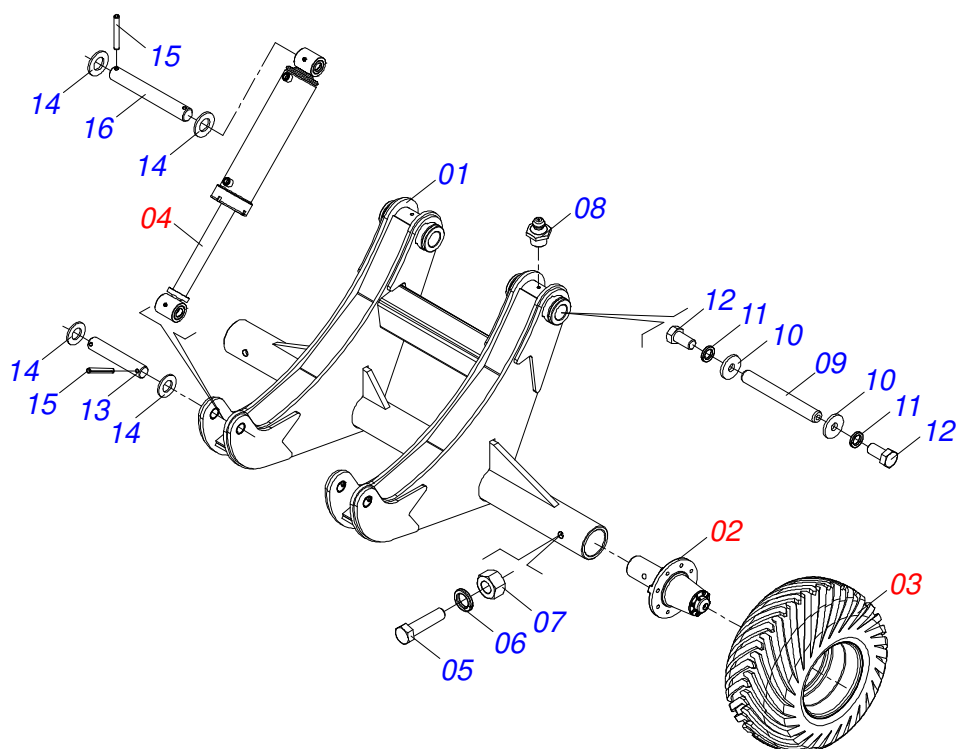

Item	Código	Descrição	Ver Pág.	QT
01	0521068368	SUPORE RODADO		01
02	0503060102	RODA COM PNEU 400/60 - 14L	20	02
03	0501056467	RODADO SEM PNEU	23	02
04	0521051832	CILINDRO HIDRAULICO 53,98 X 114,30 X 654 X 346	24	02
05	0503011198	PARAFUSO 3/4 UNC X 6 CS G.5 ZN		02
06	0503010023	ARRUELA PRESSAO 3/4 ZN 1K01584		02
07	0503010014	PORCA SEXTAVADA 3/4 UNC (PESADA) G.5 ZN		02
08	0503010002	GRAXEIRA 1800		02
09	0531018062	EIXO JUNCAO 408		02
10	0521011565	ARRUELA LISA 26,50 X 80 X 9,50 ZN		04
11	0503010012	ARRUELA PRESSAO 1 ZN 1K01602		04
12	0503011250	PARAFUSO 1 UNC X 2 C S G.7 ZN		04
13	0531018101	EIXO ARTICULACAO 31,75 X 160		02
14	0501017779	ARRUELA LISA 32 X 60 X 4,75		08
15	0503011877	PINO ELASTICO 701194 8 X 60		08
16	0531018105	EIXO ARTICULACAO 31,75 X 300 25 ZN		02