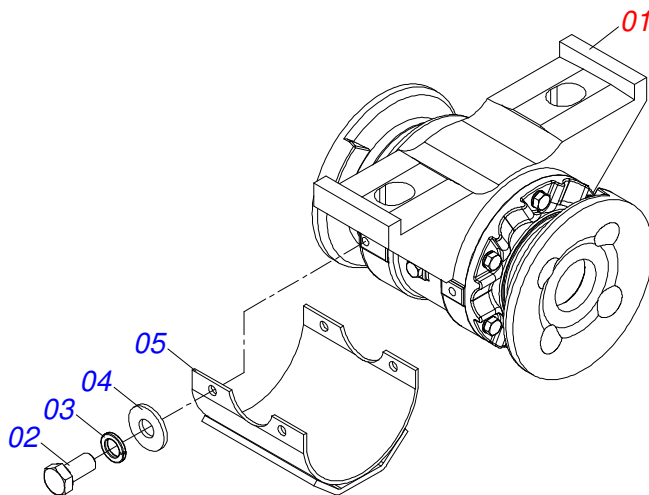

Item	Código	Descrição	Ver Pág.	QT
01	0511045349	MANCAL AGRICOLA DM 330 X 2.1/2	30	01
02	0503010834	PARAFUSO 1/2 UNC X 1 C S G.5 ZN		04
03	0503010019	ARRUELA PRESSAO 1/2 ZN 1K01556		04
04	0511017302	ARRUELA LISA 13,50 X 32,50 X 3,0 ZN		04
05	0521067034	CAPA PROTETORA MANCAL COM REFORÇO		01