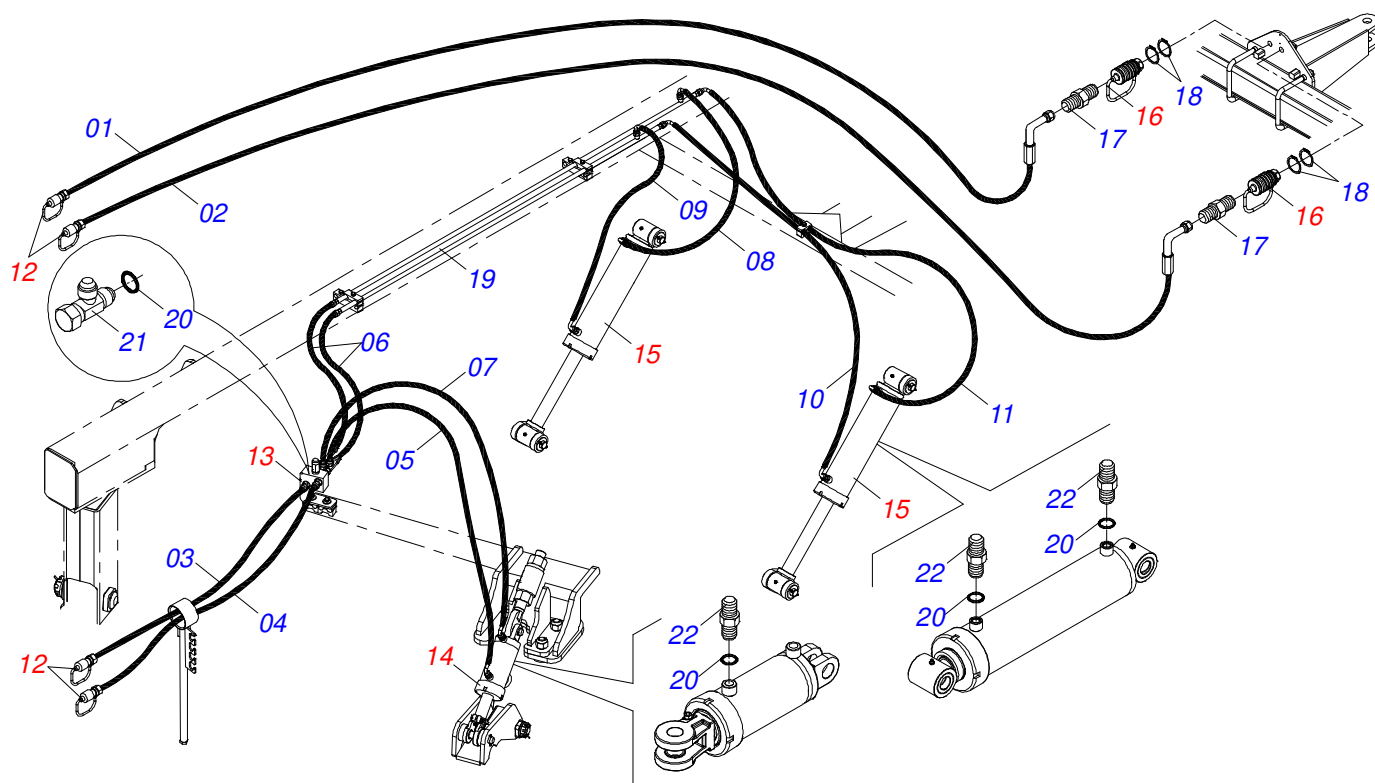

Item	Código	Descrição	Ver Pág.	QT
01	0521051832	CILINDRO HIDRAULICO 53,98 X 114,30 X 654 X 346	24	02
02	0511058419	CILINDRO HIDRAULICO 50,80 X 101,60 X 514 X 206	15	01
03	0503030923	NIPLE 3/4 UNF X 13/16UN OFS X 40		06
04	0503013637	ADAPTADOR MACHO T 1/2 OFS PORCA GIRATORIO LATERAL		04
05	0501080724	MANGUEIRA 3/8 X 4700 TR-TC		01
06	0501082182	MANGUEIRA 3/8 X 1330 TR-TR		01
07	0521052496	MANGUEIRA 3/8 X 5500 TR-TM PRETA/AZUL		01
08	0501080605	MANGUEIRA 3/8 X 4000 TR-TC		02
09	0501080514	MANGUEIRA 3/8 X 1700 TC-TC		01
10	0521052495	MANGUEIRA 3/8 X 5500 TR-TM PRETA/VERMELHA		01
11	0503010190	ANEL O RING 2-114 N 3006-9B		06
12	0503011030	ANEL O RING 2-014 N 3006-9B		14
13	0503032031	NIPLE 3/4UNF X13/16UN OFS X40 C/RED		02
14	0501053834	MACHO ENGATE RAPIDO 1/2 NPT	34	02