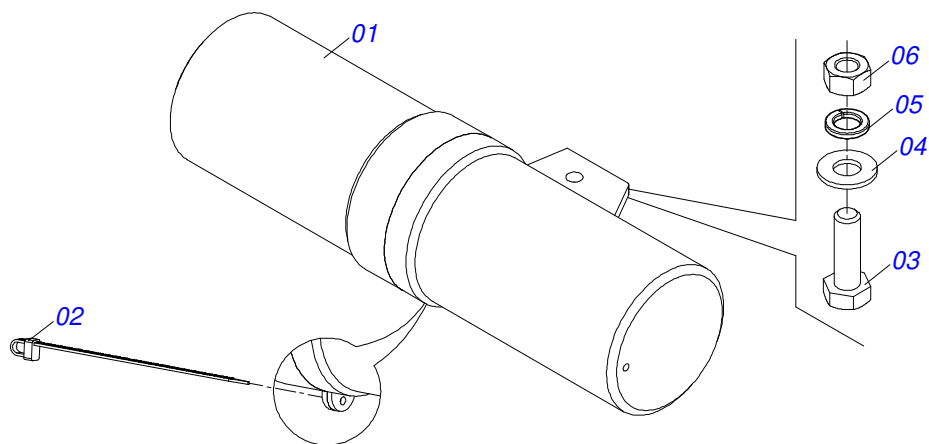

Item	Código	Descrição	Ver Pág.	QT
01	0503060100	PORTA MANUAL INSTRUÇÕES		01
02	0503010267	ABRACADEIRA NYLON 3,60 X 1,3 X 155 MM		01
03	0503010363	PARAFUSO 5/16 UNC X 1 C S G.2 ZN		01
04	0501010694	ARRUELA LISA 8,50 X 18 X 1,50 ZN		01
05	0503010179	ARRUELA PRESSAO 5/16 ZN 1K01528		01
06	0503010337	PORCA SEXTAVADA 5/16 UNC G.5 ZN		01