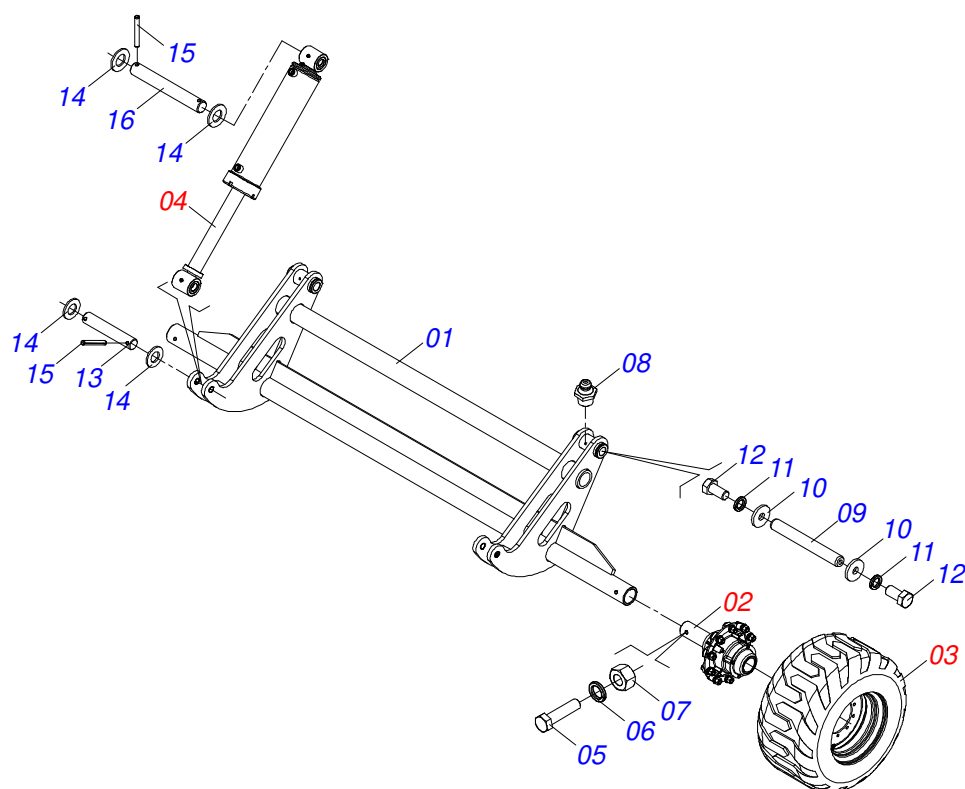

Item	Código	Descrição	Ver Pág.	QT
01	0521065289	RODEIRO GAPCR-HD 9017 32 A 36		01
02	0501057120	RODADO SEM PNEU	22	02
03	0503062172	RODA C/PNEU 600/50-22,5 CENT DESL	21	02
04	0521051832	CILINDRO HIDRAULICO 53,98 X 114,30 X 654 X 346	24	02
05	0503011198	PARAFUSO 3/4 UNC X 6 CS G.5 ZN		02
06	0503010023	ARRUELA PRESSAO 3/4 ZN 1K01584		02
07	0503010014	PORCA SEXTAVADA 3/4 UNC (PESADA) G.5 ZN		02
08	0503010002	GRAXEIRA 1800		02
09	0531018062	EIXO JUNCAO 408		02
10	0521011565	ARRUELA LISA 26,50 X 80 X 9,50 ZN		04
11	0503010012	ARRUELA PRESSAO 1 ZN 1K01602		04
12	0503011250	PARAFUSO 1 UNC X 2 C S G.7 ZN		04
13	0531018101	EIXO ARTICULACAO 31,75 X 160		02
14	0501017779	ARRUELA LISA 32 X 60 X 4,75		08
15	0503011877	PINO ELASTICO 701194 8 X 60		08
16	0531018105	EIXO ARTICULACAO 31,75 X 300 25 ZN		02