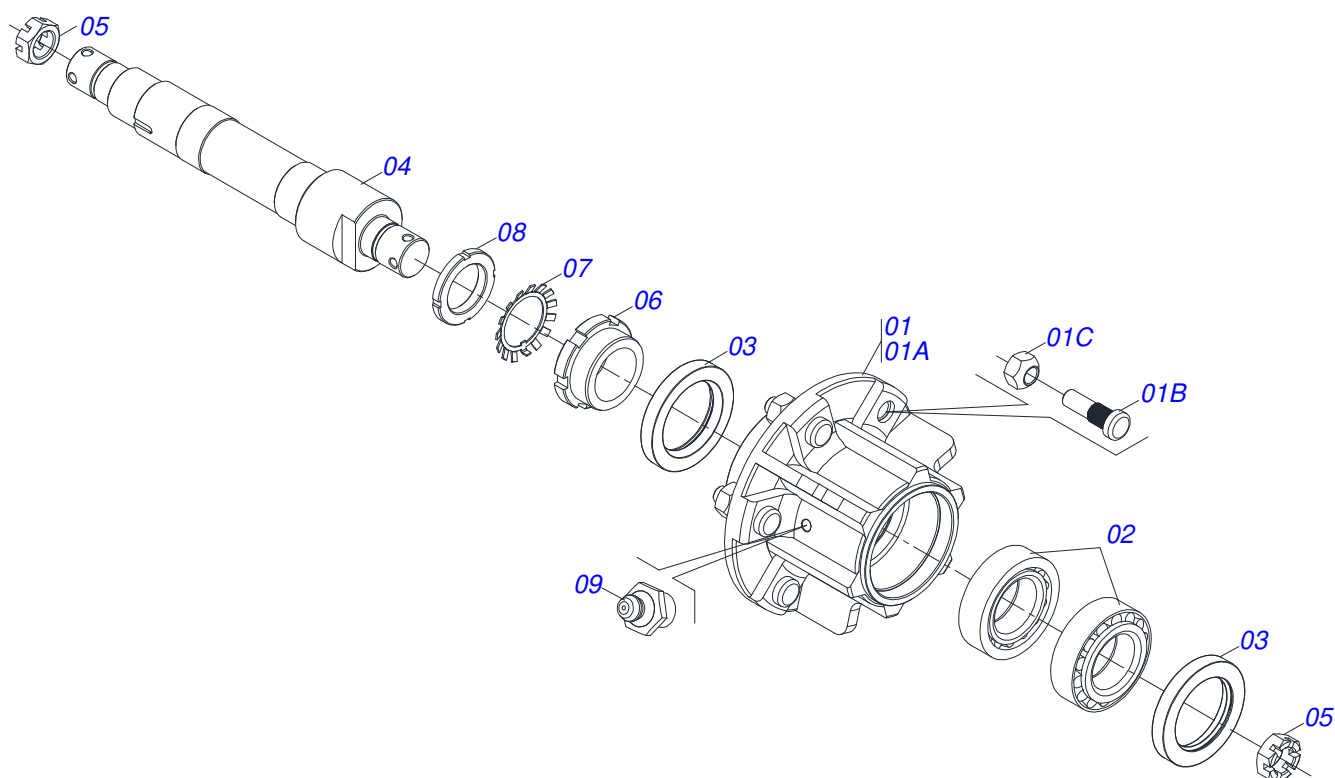

Item	Código	Descrição	Ver Pág.	QT
01	0501110733	CAIXA RODADO TRANSPORTE COM PARAFUSO		01
01A	0502011120	CAIXA RODADO TRANSPORTE		01
01B	0501010127	PARAFUSO ROD9/16UNFX1.7/8CR G.5 REC ZN		06
01C	0503010035	PORCA CONICA 9/16 UNF ZN		06
02	0503010328	ROLAMENTO 25590/25523		02
03	0503010804	RETENTOR 00547-B		02
04	0521014068	EIXO RODADO TRANSP AARP		01
05	0503011052	PORCA CASTELO 1.1/4 UNF X 19,5 ZN		02
06	0511015949	PORCA TRAVA RODADO TRANSPORTE		01
07	0503010329	ARRUELA TRAVA MB-9		01
08	0503010330	PORCA FIX KM 9		01
09	0503010002	GRAXEIRA 1800		01