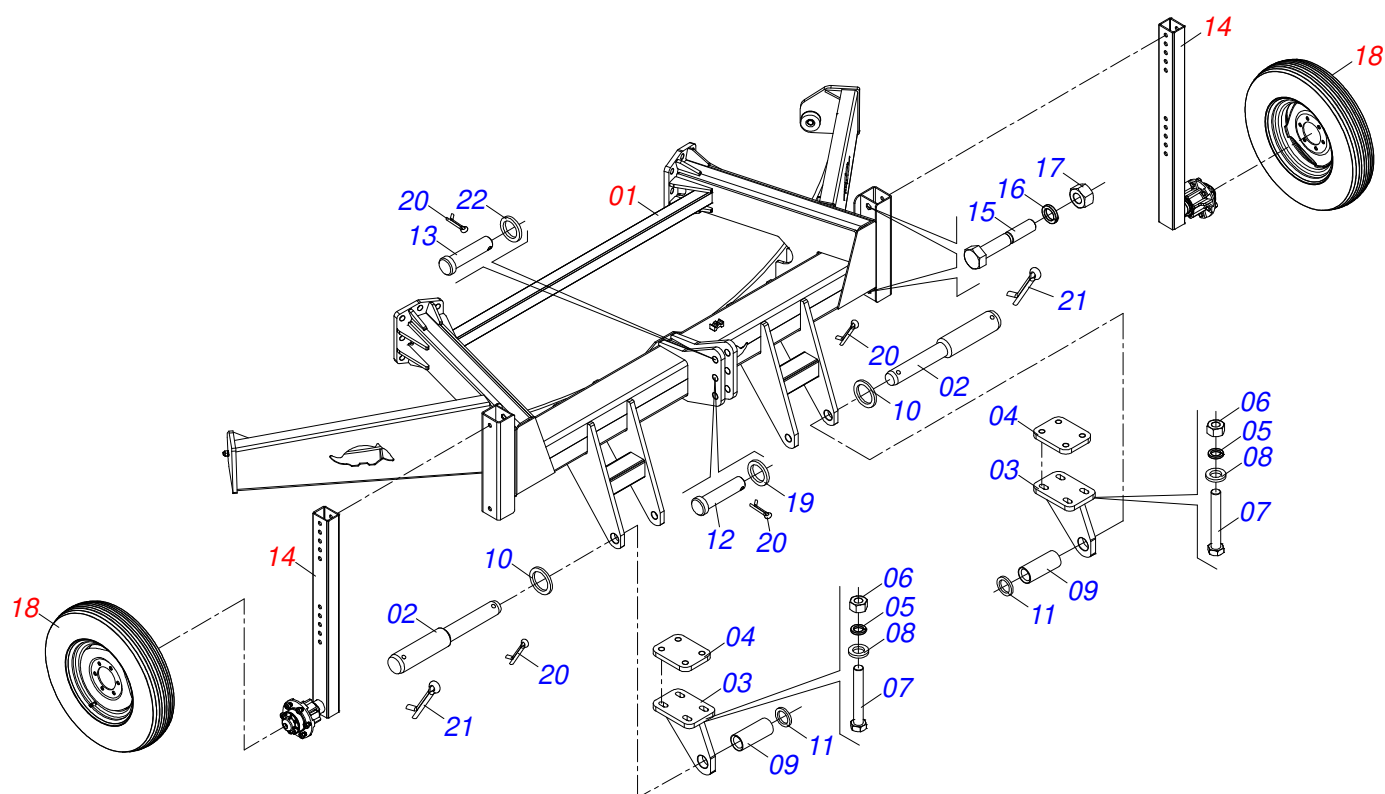

Item	Código	Descrição	Ver Pág.	QT
01	0511052995	CONJUNTO CORPO DIANTEIRO CHASSI COM 6 BATEDOR	6	01
02	0541012277	EIXO ENGATE INFERIOR AARP 5 A 7		02
03	0521065143	ORELHA REGULAVEL AARP		02
04	0571016880	PLACA FIX ORELHA REG AARP 5 A 7A		02
05	0503010023	ARRUELA PRESSAO 3/4 ZN 1K01584		08
06	0503010014	PORCA SEXTAVADA 3/4 UNC (PESADA) G.5 ZN		08
07	0503012729	PARAF 3/4 UNC X 6.3/4 C S G.7 ZN		08
08	0511015255	ARRUELA LISA 20 X 34 X 4,75 ZN		08
09	0541012279	LUVA 36,7 X 50 X 120 A ARP 5 A 7H		02
10	0511019776	ARRUEL LISA 52,50 X 72 X 6,30 ZN PSA3 25L		02
11	0501010679	ARRUELA LISA 38 X 54 X 6,30 ZN		02
12	0541014018	EIXO ENG SUPER 31,8X130 AARP 5 A 7		01
13	0591012502	EIXO ENGATE SUPERIOR CAT IV		01
14	0501052240	BRACO RODADO DIANTEIRO COM CUBO	7	02
15	0501010216	PARAFUSO 3/4 UNC X 4.1/2 C S G.5 ZN		04
16	0503010023	ARRUELA PRESSAO 3/4 ZN 1K01584		04
17	0503010014	PORCA SEXTAVADA 3/4 UNC (PESADA) G.5 ZN		04
18	0503060094	RODA COM PNEU 600X16-6L COMPLETO	9	02
19	0501017779	ARRUELA LISA 32 X 60 X 4,75		01
20	0503010534	CONTRAPINO 3/8 X 2.1/2 ZN 1G13300		04
21	0503010073	CONTRAPINO 3/8 X 3.1/2 ZN		02
22	0591012501	ARRUELA LISA 45,50 X 80 X 6,30		01