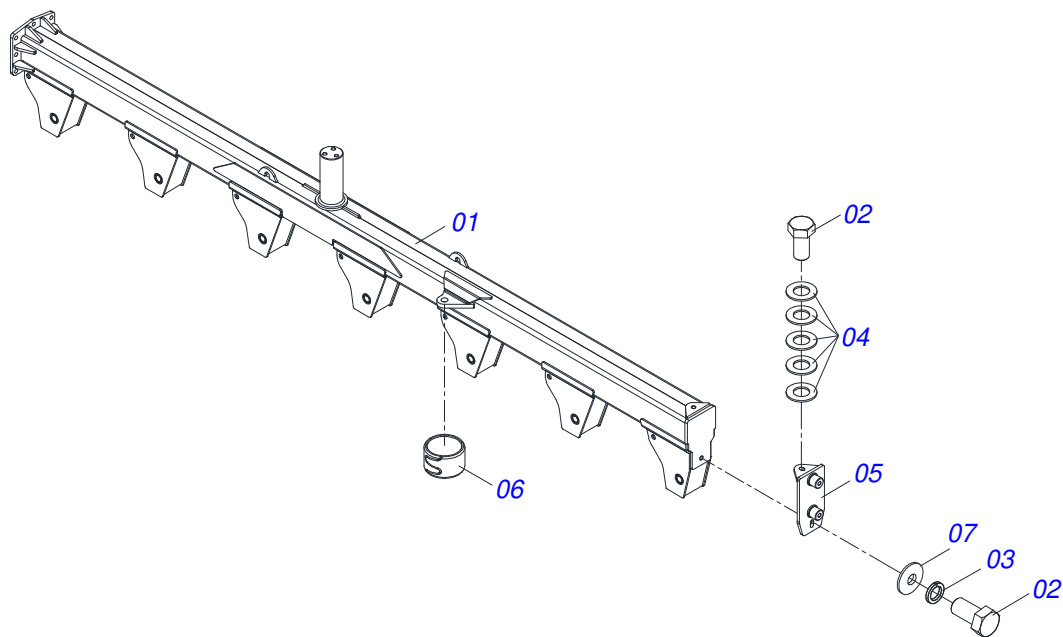

Item	Código	Descrição	Ver Pág.	QT
01	0521066768	CHASSI PORTA AIVECAS 8/7 AARP 7/8		01
02	0503010953	PARAF 1 UNC X 2 C S G.5 ZN		02
03	0503010012	ARRUELA PRESSAO 1 ZN 1K01602		01
04	0501011518	ARRUELA LISA 27 X 50 X 3,00 ZN		05
05	0521063769	FIX GUIAS CHASSI AARP		01
06	0511019920	LUVA 32,70 X 38,80 X 25,40 GCRO		01
07	0501010065	ARRUELA LISA 28 X 58 X 4,75 ZN		01