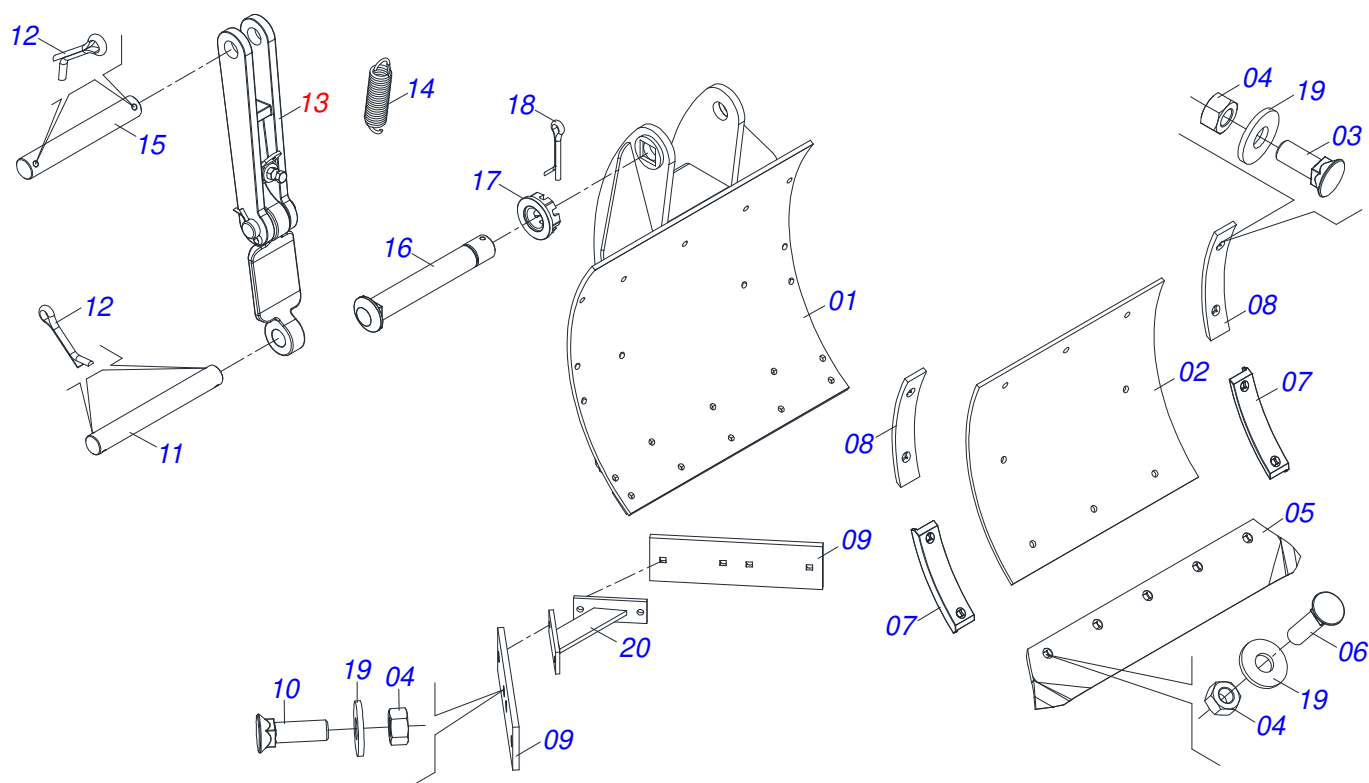

Item	Código	Descrição	Ver Pág.	QT
01	0511060400	AIVECA AARP		01
02	0511011127	REVESTIMENTO AIVECA AAR		01
03	0503011426	PARAF 7/16UNC X 1.1/4 CEPQ G.7 ZN		16
04	0503010244	PORCA S. 7/16 UNC G.5 ZN		29
05	0622380002	BICO AIVECA 3/8 X 5 X 715 AAR		01
06	0503010773	PARAF 7/16UNC X 1.3/4 CEPQ 1K29020		05
07	0502070060	FRISO INF AIVECA AAR		02
08	0511011126	FRISO SUP AIVECA		02
09	0511011801	GUIA AIVECA MAIOR		02
10	0503011199	PARAF 7/16UNC X 1.1/2 CEPQ G.7 ZN		08
11	0521014037	EIXO JUNCAO 28,58 X 213 AARP		01
12	0503010571	CONTRAPINO 1/4 X 1.1/2		04
13	0511052997	CONJUNTO DESVIO SISTEMA HASTE AIVECA - AARP 16 7/6		01
14	0503031515	MOLA TRAC 32 X 130 X 4,2 AARP		01
15	0521014038	EIXO JUNCAO 28,58 X 195 AARP		01
16	0561018588	EIXO JUNCAO 37,6 X 243 X1.1/2UNC PQ		01
17	0501011301	PORCA CASTELO 1.1/2UNC 6FPP SEXTAVADA 2.5/16ZN		01
18	0503010010	CONTRAPINO 1/4 X 2.1/2		01
19	0501012803	ARRUELA LISA 12 X 30 X 3,00 ZN		31
20	0501065737	SUPT GUIAS TRAS AAR		01