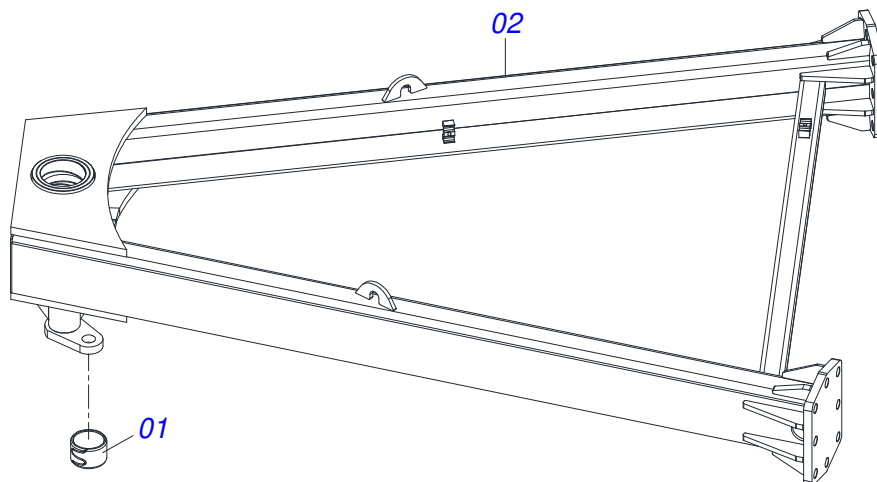

Item	Código	Descrição	Ver Pág.	QT
01	0511019920	LUVA 32,70 X 38,80 X 25,40 GCRO		01
02	0511060363	CORPO TRAS CHASSI AARP 5, 6 E 7H		01