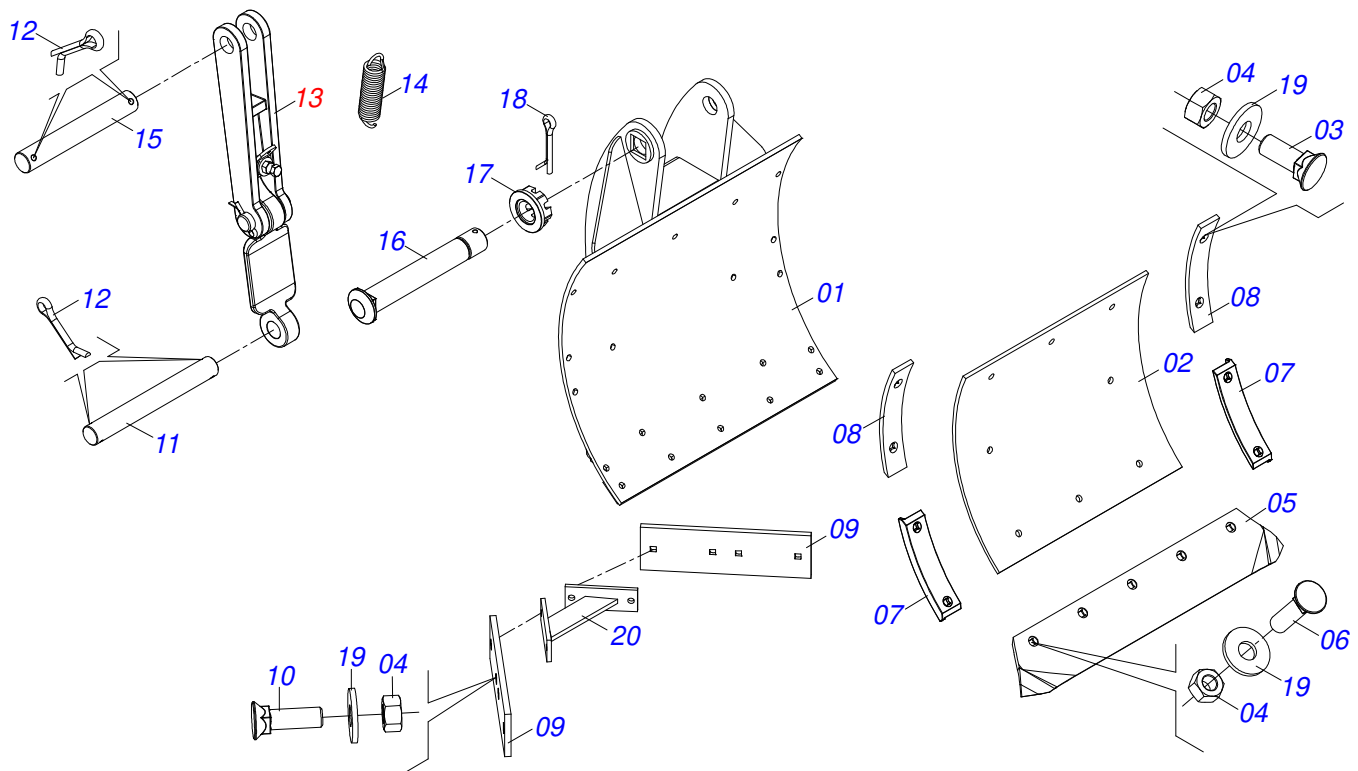

Item	Código	Descrição	Ver Pág.	QT
01	0511060400	AIVECA AARP		01
02	0581011535	REVESTIMENTO AIVECA ACO		01
03	0503011426	PARAF 7/16UNC X 1.1/4 CEPQ G.7 ZN		16
04	0503010244	PORCA S. 7/16 UNC G.5 ZN		29
05	0622380002	BICO AIVECA 3/8 X 5 X 715 AAR		01
06	0503010773	PARAF 7/16UNC X 1.3/4 CEPQ 1K29020		05
07	0502070060	FRISO INF AIVECA AAR		02
08	0511011126	FRISO SUP AIVECA		02
09	0511011801	GUIA AIVECA MAIOR		02
10	0503011199	PARAF 7/16UNC X 1.1/2 CEPQ G.7 ZN		08
11	0521014037	EIXO JUNCAO 28,58 X 213 AARP		01
12	0503010571	CONTRAPINO 1/4 X 1.1/2		04
13	0511052997	CONJUNTO DESVIO SISTEMA HASTE AIVECA - AARP 16 7/6		01
14	0503031515	MOLA TRAC 32 X 130 X 4,2 AARP		01
15	0521014038	EIXO JUNCAO 28,58 X 195 AARP		01
16	0561018588	EIXO JUNCAO 37,6 X 243 X1.1/2UNC PQ		01
17	0501011301	PORCA CASTELO 1.1/2UNC 6FPP SEXTAVADA 2.5/16ZN		01
18	0503010010	CONTRAPINO 1/4 X 2.1/2		01
19	0501012803	ARRUELA LISA 12 X 30 X 3,00 ZN		31
20	0501065737	SUPT GUIAS TRAS AAR		01