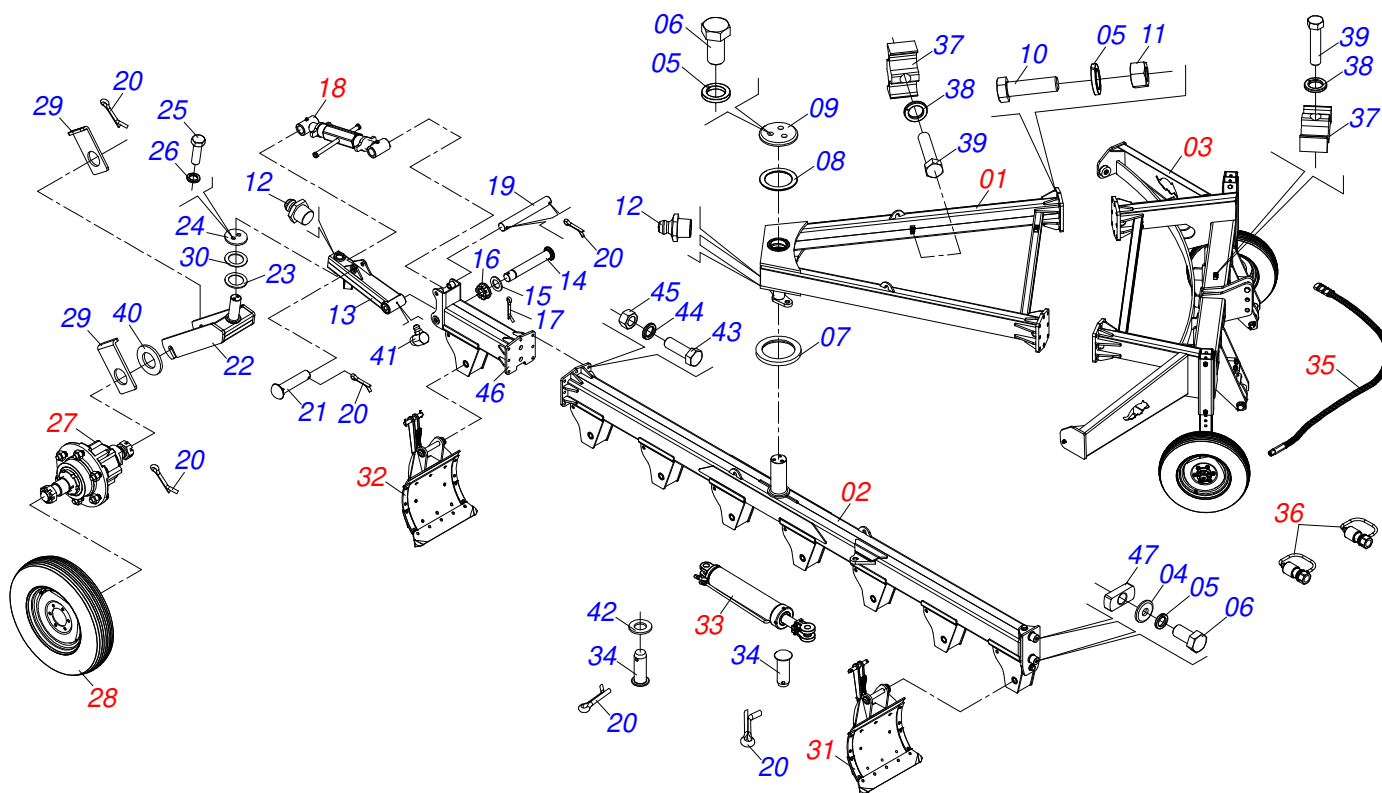

MARCHESAN

INDICE

0521046182	CONJUNTO CORPO CHASSI COMPLETO - AARP 8/8	1
0511058738	CONJUNTO CORPO CHASSI - AARP 5 A 8	2
0511058737	CONJUNTO CORPO CHASSI AIVECA - AARP 8/7 8/8	3
0521046185	CONJUNTO DIANTEIRO CHASSI COMPLETO - AARP	4
0501052242	CONJUNTO DIANTEIRO CHASSI COMPLETO - PNEU 600X16-6L	5
0511052995	CONJUNTO CORPO DIANTEIRO CHASSI COM BATEDOR	6
0501052240	BRACO RODADO DIANTEIRO COM CUBO	7
0501051142	CAIXA RODADO COM ROLAMENTO	8
0503060094	RODA COM PNEU 600X16-6L COMPLETO	9
0501047699	ESTABILIZADOR COMPLETO	10
0501052245	RODADO SEM PNEU	11
0501052246	AIVECA DIANTEIRA COMPLETA	12
0501052247	AIVECA TRASEIRA COMPLETA	13
0521056176	AIVECA DIANTEIRA COMPLETA REVESTIMENTO ACO	(OPCIONAL)	14
0521056177	AIVECA TRASEIRA COMPLETA REVESTIMENTO ACO	(OPCIONAL)	15
0511052997	CONJUNTO DESVIO SISTEMA HASTE AIVECA - AARP 7/6	16
0511058402	CILINDRO HIDRÁULICO 50,80 X 101,60 X 800 X 1202	17
0511052996	JOGO MANGUEIRA	18
0501053834	MACHO ENGATE RAPIDO AGRICOLA 1/2 NPT COM TAMPA	19
0511028289	CAIXA COM COMPONENTES COM SUPORTE FIXAÇÃO BRT - AARP 6/6 7/7 8/8	20