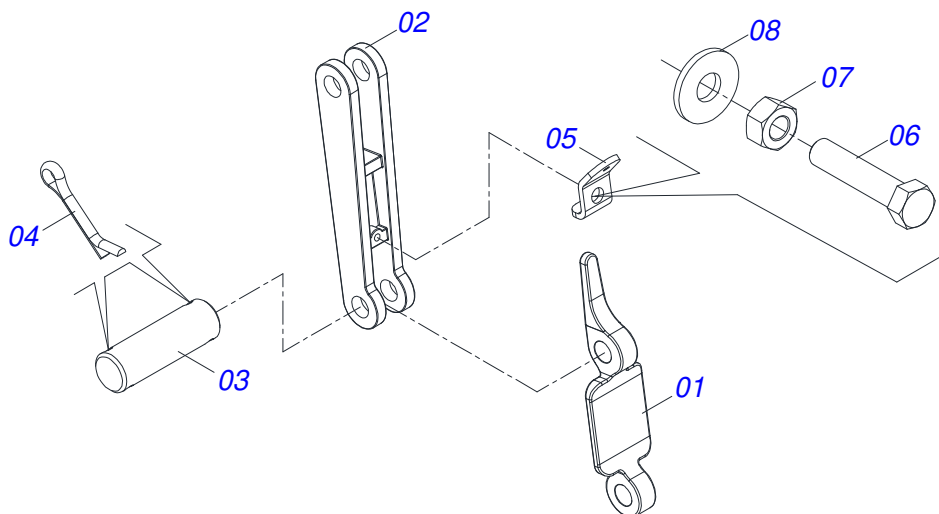

Item	Código	Descrição	Ver Pág.	QT
01	0521011631	DESARME DO SISTEMA DE HASTE MOLA PLANA		01
02	0502011164	ENCOSTO MOLA AARP		01
03	0511015689	EIXO JUNCAO 28,50 X 90 AST/MATIC ZN		01
04	0503010571	CONTRAPINO 1/4 X 1.1/2		02
05	0521014033	FIXADOR MOLA INF AARP		01
06	0503012555	PARAFUSO 7/16 UNC X 2 CS RT G.7 ZN		01
07	0503010244	PORCA S. 7/16 UNC G.5 ZN		01
08	0501012803	ARRUELA LISA 12 X 30 X 3,00 ZN		01