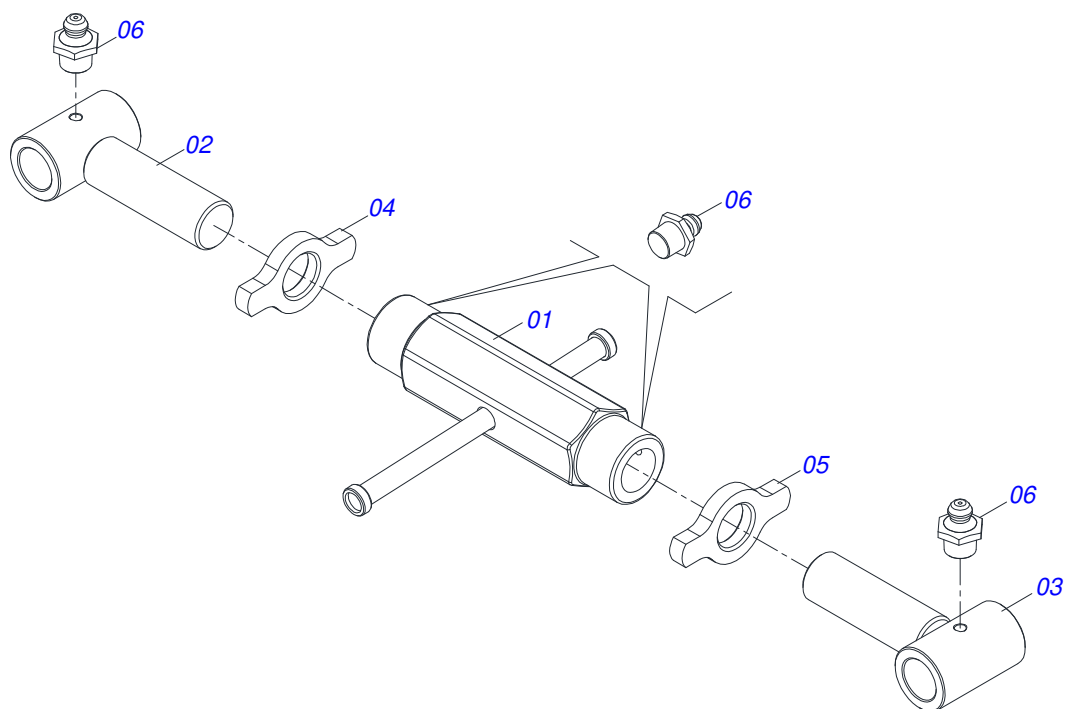

Item	Código	Descrição	Ver Pág.	QT
01	0501110262	PORCA REGULADORA 245		01
02	0501064001	FUSO EXT R1.1/2 UNC DIR X 140 GTM		01
03	0501064002	FUSO EXT R1.1/2 UNC ESQ X 140 GTM		01
04	0541018672	CONTRAPORCA 1.1/2 DIR GCRO 7010 ZN		01
05	0541018673	CONTRAPORCA R1.1/2 ESQ GCRO 7010 ZN		01
06	0503010002	GRAXEIRA 1800		04