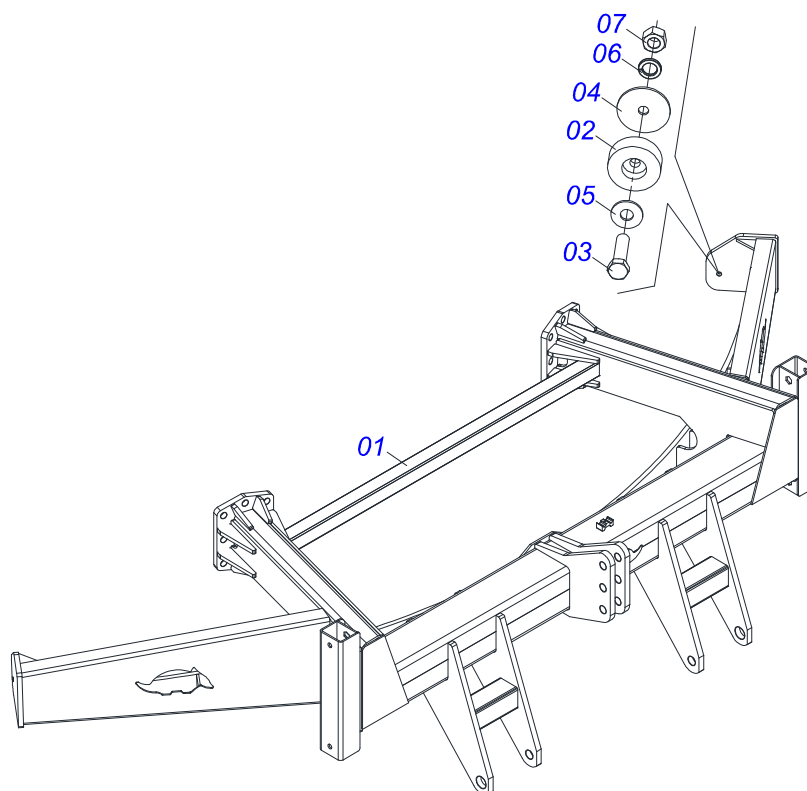

Item	Código	Descrição	Ver Pág.	QT
01	0511060362	CORPO DIANT CHASSI AARP		01
02	0521011481	BATEDOR CHASSI		02
03	0503010233	PARAFUSO 5/8 UNC X 2.1/2 C S G.5 ZN		02
04	0571013284	ARRUELA LISA 17,50 X 90 X 4,75 AARP		02
05	0571010265	ARRUELA LISA 16,50 X 40 X 3,00 ZN		02
06	0503010027	ARRUELA PRESSAO 5/8 ZN 1K01574		02
07	0503010013	PORCA SEXTAVADA 5/8 UNC G.5 ZN		02