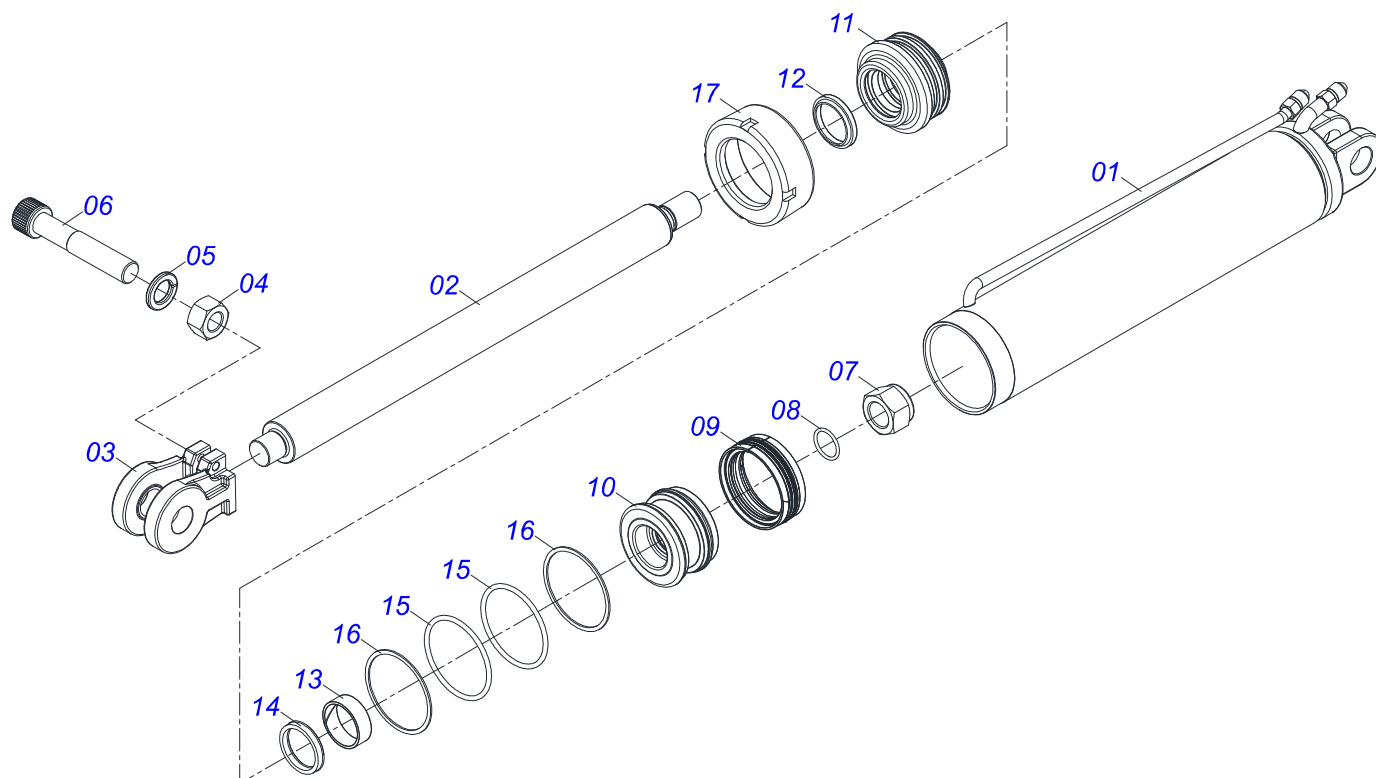

Item	Código	Descrição	Ver Pág.	QT
01	0511060668	CAMISA 101,60 X 520 AARP		01
02	0501018530	EXTENSOR 50,80 X 676 AARP		01
03	0502040747	GARFO 32,54		01
04	0503010026	PORCA SEXTAVADA 3/8 UNC G.5 ZN		01
05	0503011443	ARRUELA PRESSAO 3/8 SA		01
06	0503011094	PARAFUSO 3/8 UNC X 2 C C S I 12.9		01
07	0503010817	PORCA SEXTAVADA AUTOTRAVANTE COM NYLON 1.1/4 UNF ALTA G.5 ZN		01
08	0503010345	ANEL O RING 2-218 N 3006-9B 1G04609		01
09	0503015633	VEDACAO SELEMASTER DSM PCB0NB102-NCRO		01
10	0502012842	EMBOLO 50,80 X 101,60 GATG		01
11	0581010678	SUPORTE ANEIS 50,80 X 101		01
12	0503015636	VEDACAO SCRAPER WAE302000-Z04		01
13	0503018025	ANEL GUIA W2-2250-750 (3097 AGEL)		01
14	0503018026	GAXETA 1870-2000-375 B POLYMAX		01
15	0503010338	ANEL O RING 2-342 N 3006-9B 1G04619		02
16	0503011061	ANEL BACK-UP 8-342 1G31076		02
17	0502012822	TAMPA MOVEI 101,60 TSTA 14		01