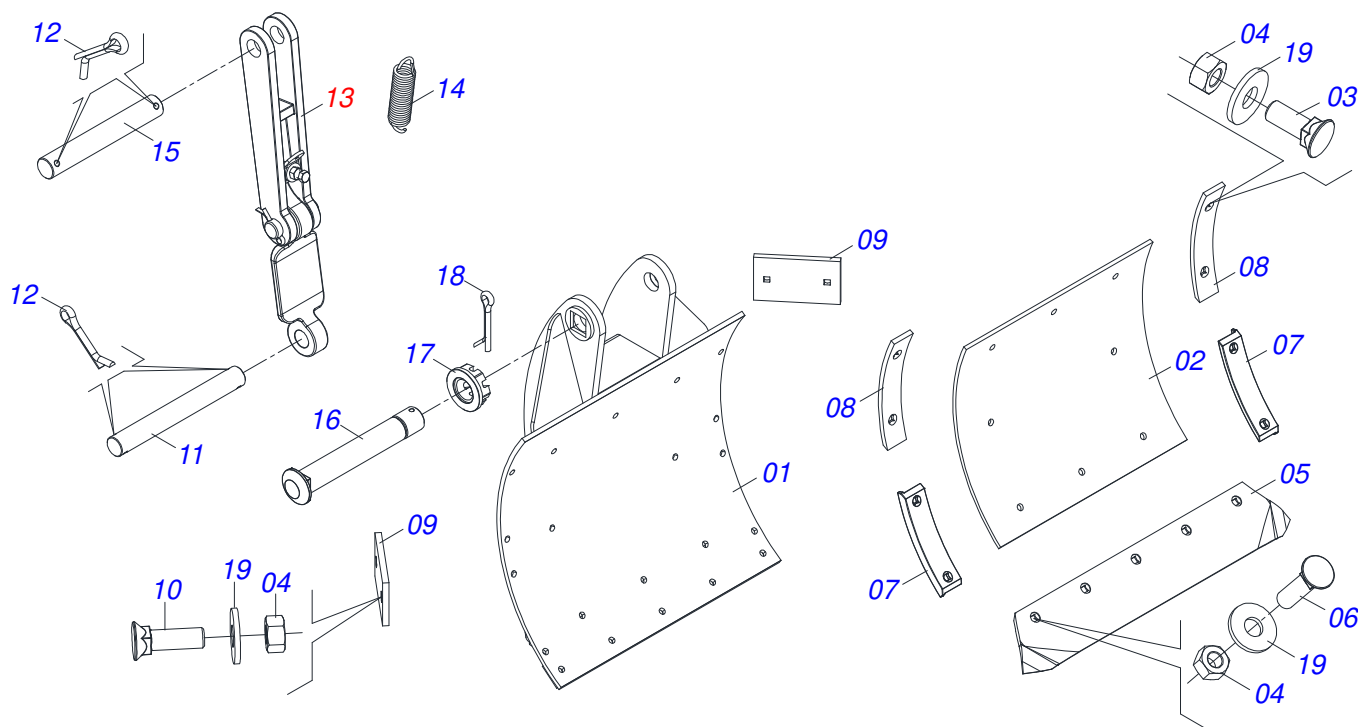

Item	Código	Descrição	Ver Pág.	QT
01	0511060400	AIVECA AARP		01
02	0511011127	REVESTIMENTO AIVECA AAR		01
03	0503011426	PARAF 7/16UNC X 1.1/4 CEPQ G.7 ZN		16
04	0503010244	PORCA S. 7/16 UNC G.5 ZN		25
05	0622380002	BICO AIVECA 3/8 X 5 X 715 AAR		01
06	0503010773	PARAF 7/16UNC X 1.3/4 CEPQ 1K29020		05
07	0502070060	FRISO INF AIVECA AAR		02
08	0511011126	FRISO SUP AIVECA		02
09	0511011175	GUIA AIVECA MENOR		02
10	0503011199	PARAF 7/16UNC X 1.1/2 CEPQ G.7 ZN		04
11	0521014037	EIXO JUNCAO 28,58 X 213 AARP		01
12	0503010571	CONTRAPINO 1/4 X 1.1/2		04
13	0511052997	CONJUNTO DESVIO SISTEMA HASTE AIVECA - AARP 16 7/6		01
14	0503031515	MOLA TRAC 32 X 130 X 4,2 AARP		01
15	0521014038	EIXO JUNCAO 28,58 X 195 AARP		01
16	0561018588	EIXO JUNCAO 37,6 X 243 X1.1/2UNC PQ		01
17	0501011301	PORCA CASTELO 1.1/2UNC 6FPP SEXTAVADA 2.5/16ZN		01
18	0503010010	CONTRAPINO 1/4 X 2.1/2		01
19	0501012803	ARRUELA LISA 12 X 30 X 3,00 ZN		25