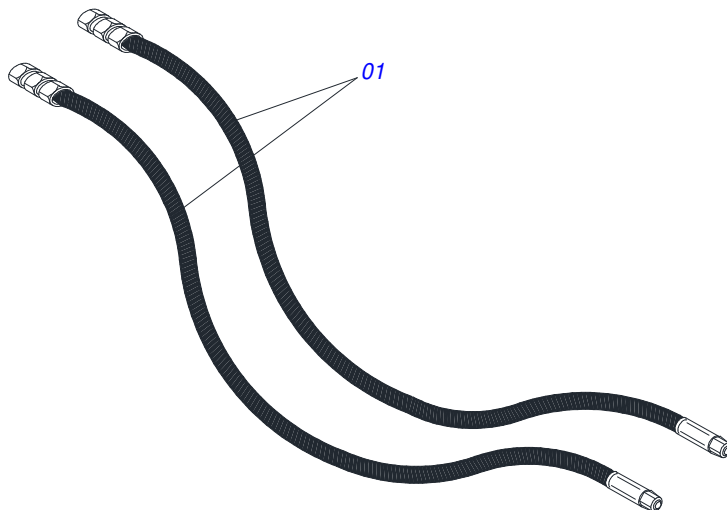

Item	Código	Descrição	Ver Pág.	QT
01	0501080443	MANGUEIRA 3/8 X 6000 TR-TM		02