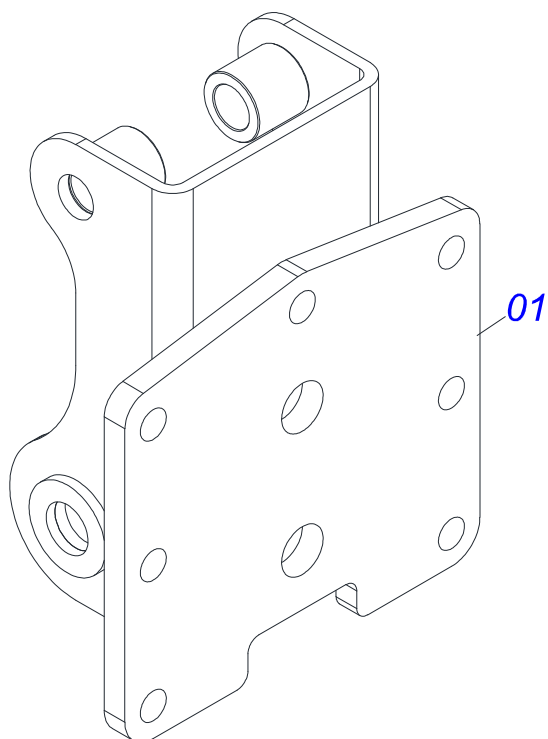

Item	Código	Descrição	Ver Pág.	QT
01	0521060973	SUPT FIX BRACO ROD TRAS AARP 6/7 A		01