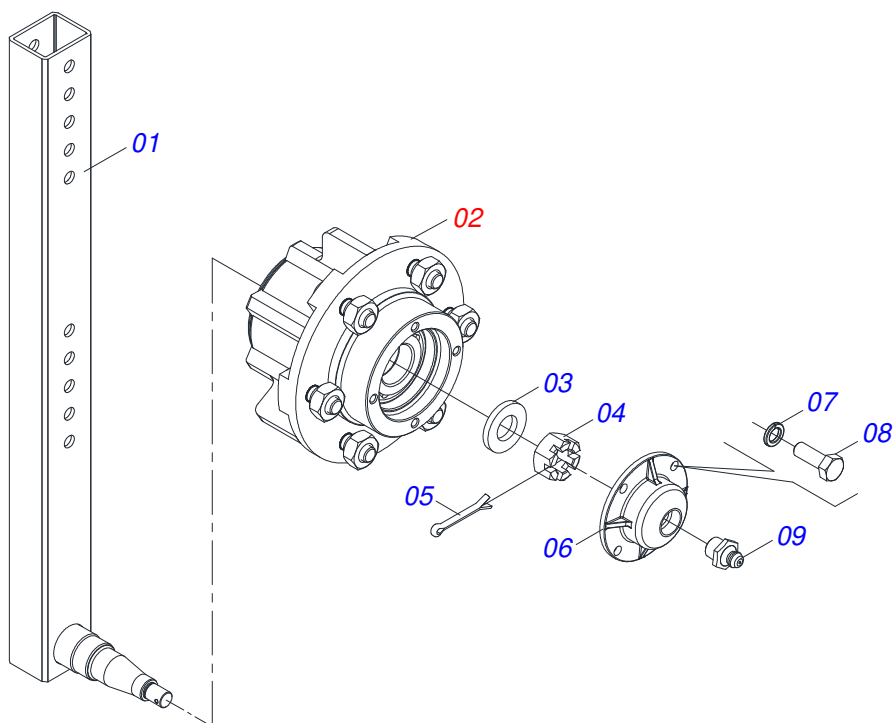

Item	Código	Descrição	Ver Pág.	QT
01	0511060366	BRACO RODADO DIANT AARP		01
02	0501051142	CAIXA RODADO COM ROLAMENTO	8	01
03	0501016545	ARRUELA LISA 26 X 50 X 6,30 ZN		01
04	0503030009	PORCA CASTELO 1 UNS 14FPP X 22 ZN		01
05	0503010018	CONTRAPINO 5/32 X 1.1/2		01
06	0502020591	TAMPA PROTETORA		01
07	0503011444	ARRUELA PRESSAO 5/16 SA		04
08	0503010358	PARAFUSO 5/16 UNC X 7/8 C S G.5 ZN		04
09	0503010002	GRAXEIRA 1800		01