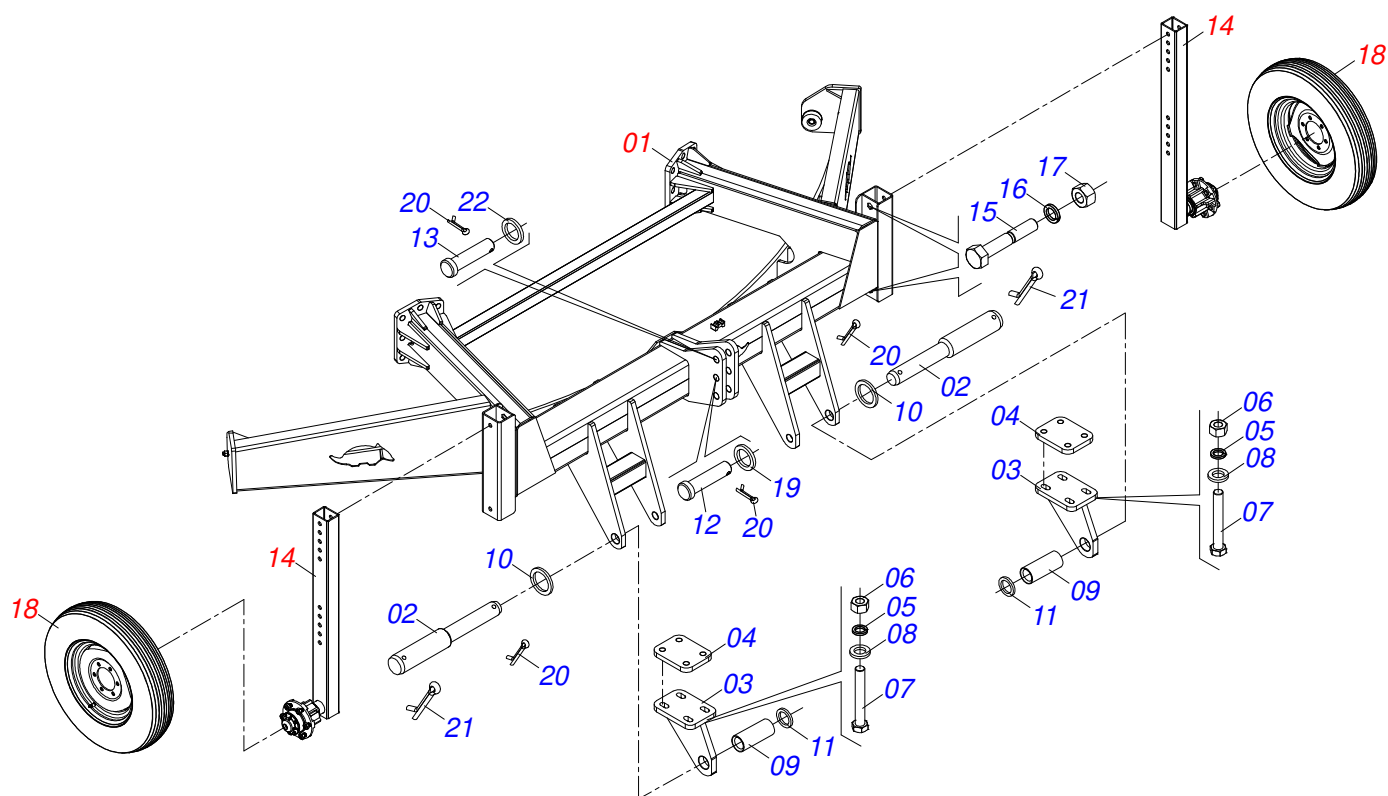

Item	Código	Descrição	Ver Pág.	QT
01	0511052995	CONJUNTO CORPO DIANTEIRO CHASSI COM 6 BATEDOR	6	01
02	0541012277	EIXO ENGATE INFERIOR AARP 5 A 7		02
03	0521065143	ORELHA REGULAVEL AARP		02
04	0571016880	PLACA FIX ORELHA REG AARP 5 A 7A		02
05	0503010023	ARRUELA PRESSAO 3/4 ZN 1K01584		08
06	0503010014	PORCA SEXTAVADA 3/4 UNC (PESADA) G.5 ZN		08
07	0503012729	PARAF 3/4 UNC X 6.3/4 C S G.7 ZN		08
08	0511015255	ARRUELA LISA 20 X 34 X 4,75 ZN		08
09	0541012279	LUVA 36,7 X 50 X 120 A ARP 5 A 7H		02
10	0511019776	ARRUEL LISA 52,50 X 72 X 6,30 ZN PSA3 25L		02
11	0501010679	ARRUELA LISA 38 X 54 X 6,30 ZN		02
12	0541014018	EIXO ENG SUPER 31,8X130 AARP 5 A 7		01
13	0591012502	EIXO ENGATE SUPERIOR CAT IV		01
14	0501052240	BRACO RODADO DIANTEIRO COM CUBO	7	02
15	0501010216	PARAFUSO 3/4 UNC X 4.1/2 C S G.5 ZN		04
16	0503010023	ARRUELA PRESSAO 3/4 ZN 1K01584		04
17	0503010014	PORCA SEXTAVADA 3/4 UNC (PESADA) G.5 ZN		04
18	0503060094	RODA COM PNEU 600X16-6L COMPLETO	9	02
19	0501017779	ARRUELA LISA 32 X 60 X 4,75		01
20	0503010534	CONTRAPINO 3/8 X 2.1/2 ZN 1G13300		04
21	0503010073	CONTRAPINO 3/8 X 3.1/2 ZN		02
22	0591012501	ARRUELA LISA 45,50 X 80 X 6,30		01