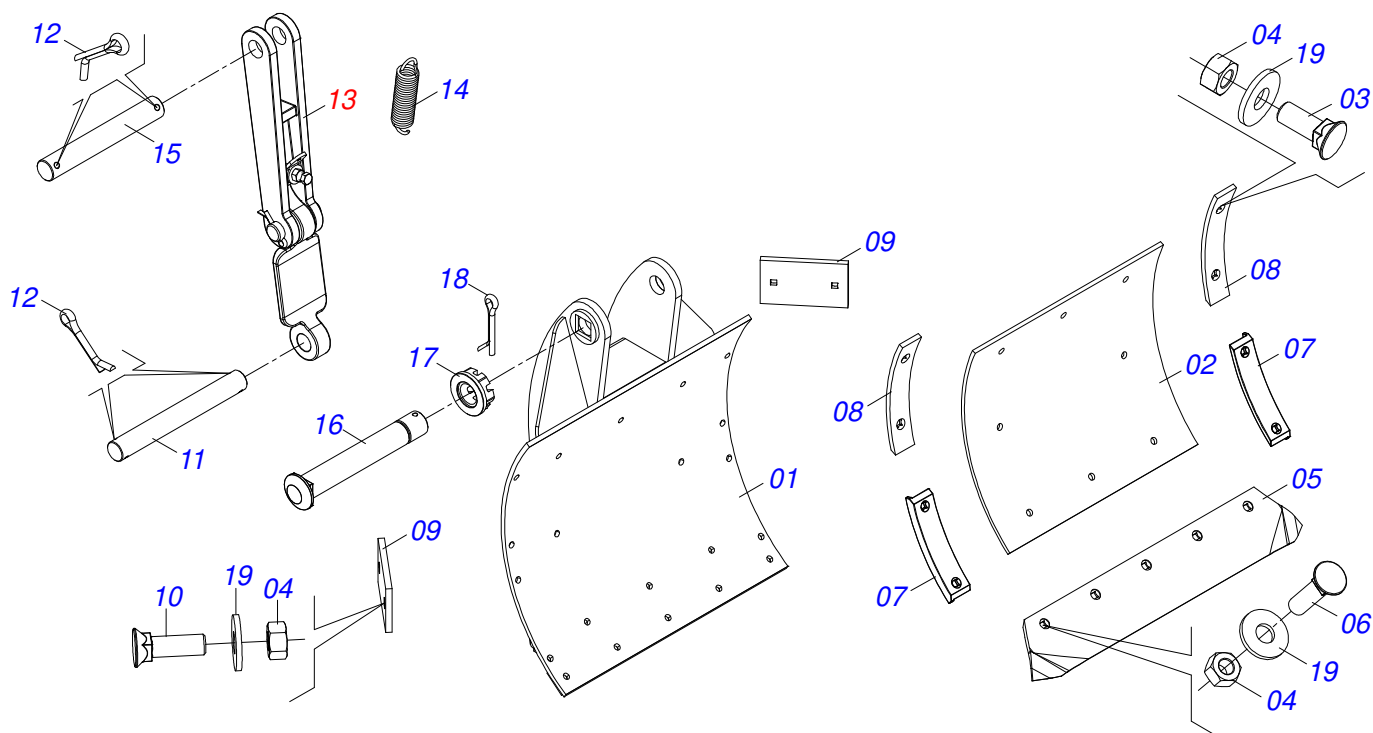

Item	Código	Descrição	Ver Pág.	QT
01	0511060400	AIVECA AARP		01
02	0581011535	REVESTIMENTO AIVECA ACO		01
03	0503011426	PARAF 7/16UNC X 1.1/4 CEPQ G.7 ZN		16
04	0503010244	PORCA S. 7/16 UNC G.5 ZN		25
05	0622380002	BICO AIVECA 3/8 X 5 X 715 AAR		01
06	0503010773	PARAF 7/16UNC X 1.3/4 CEPQ 1K29020		05
07	0502070060	FRISO INF AIVECA AAR		02
08	0511011126	FRISO SUP AIVECA		02
09	0511011175	GUIA AIVECA MENOR		02
10	0503011199	PARAF 7/16UNC X 1.1/2 CEPQ G.7 ZN		04
11	0521014037	EIXO JUNCAO 28,58 X 213 AARP		01
12	0503010571	CONTRAPINO 1/4 X 1.1/2		04
13	0511052997	CONJUNTO DESVIO SISTEMA HASTE AIVECA - AARP 16 7/6		01
14	0503031515	MOLA TRAC 32 X 130 X 4,2 AARP		01
15	0521014038	EIXO JUNCAO 28,58 X 195 AARP		01
16	0561018588	EIXO JUNCAO 37,6 X 243 X1.1/2UNC PQ		01
17	0501011301	PORCA CASTELO 1.1/2UNC 6FPP SEXTAVADA 2.5/16ZN		01
18	0503010010	CONTRAPINO 1/4 X 2.1/2		01
19	0501012803	ARRUELA LISA 12 X 30 X 3,00 ZN		25