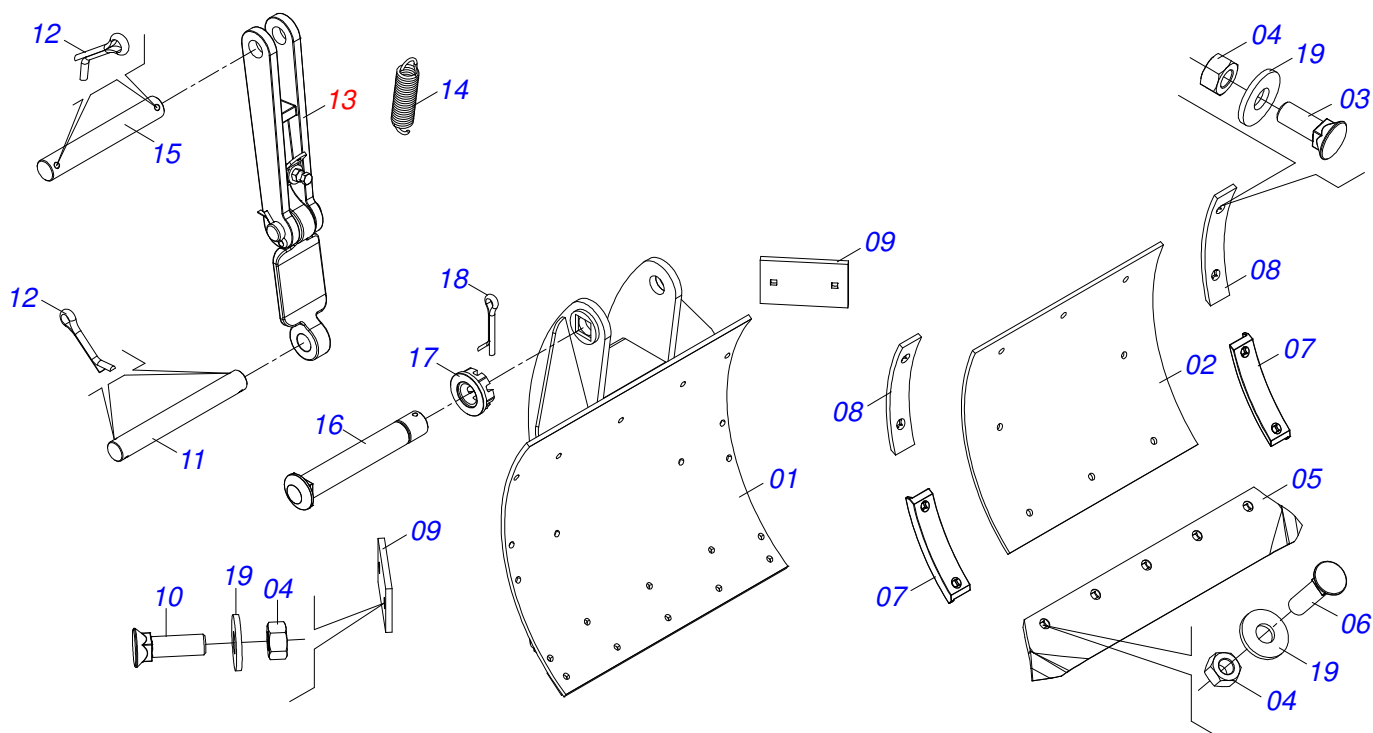

Item	Código	Descrição	Ver Pág.	QT
01	0511060400	AIVECA AARP		01
02	0581011535	REVESTIMENTO AIVECA ACO		01
03	0503011426	PARAF 7/16UNC X 1.1/4 CEPQ G.7 ZN		16
04	0503010244	PORCA S. 7/16 UNC G.5 ZN		25
05	0622380002	BICO AIVECA 3/8 X 5 X 715 AAR		01
06	0503010773	PARAF 7/16UNC X 1.3/4 CEPQ 1K29020		05
07	0502070060	FRISO INF AIVECA AAR		02
08	0511011126	FRISO SUP AIVECA		02
09	0511011175	GUIA AIVECA MENOR		02
10	0503011199	PARAF 7/16UNC X 1.1/2 CEPQ G.7 ZN		04
11	0521014037	EIXO JUNCAO 28,58 X 213 AARP		01
12	0503010571	CONTRAPINO 1/4 X 1.1/2		04
13	0511052997	CONJUNTO DESVIO SISTEMA HASTE AIVECA - AARP 20 7/6		01
14	0503031515	MOLA TRAC 32 X 130 X 4,2 AARP		01
15	0521014038	EIXO JUNCAO 28,58 X 195 AARP		01
16	0561018588	EIXO JUNCAO 37,6 X 243 X1.1/2UNC PQ		01
17	0501011301	PORCA CASTELO 1.1/2UNC 6FPP SEXTAVADA 2.5/16ZN		01
18	0503010010	CONTRAPINO 1/4 X 2.1/2		01
19	0501012803	ARRUELA LISA 12 X 30 X 3,00 ZN		25