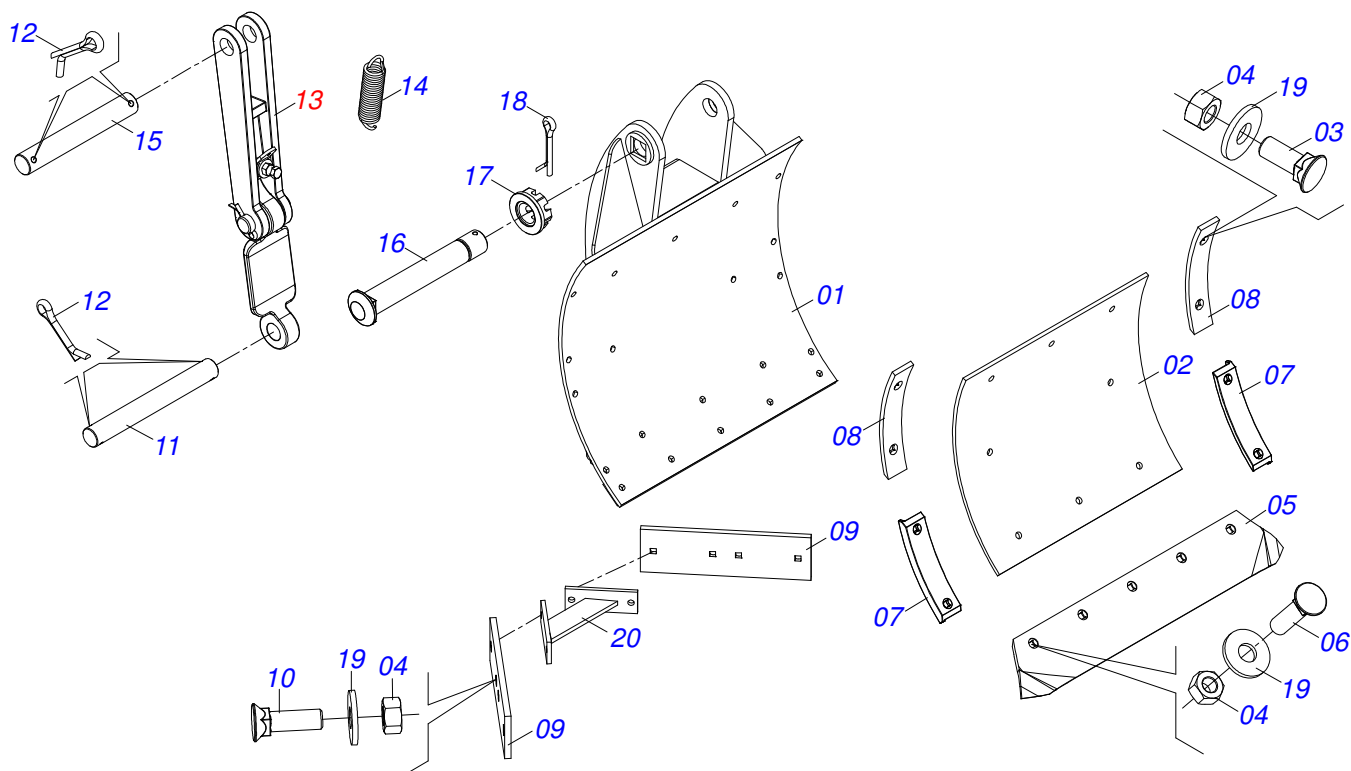

Item	Código	Descrição	Ver Pág.	QT
01	0511060400	AIVECA AARP		01
02	0581011535	REVESTIMENTO AIVECA ACO		01
03	0503011426	PARAF 7/16UNC X 1.1/4 CEPQ G.7 ZN		16
04	0503010244	PORCA S. 7/16 UNC G.5 ZN		29
05	0622380002	BICO AIVECA 3/8 X 5 X 715 AAR		01
06	0503010773	PARAF 7/16UNC X 1.3/4 CEPQ 1K29020		05
07	0502070060	FRISO INF AIVECA AAR		02
08	0511011126	FRISO SUP AIVECA		02
09	0511011801	GUIA AIVECA MAIOR		02
10	0503011199	PARAF 7/16UNC X 1.1/2 CEPQ G.7 ZN		08
11	0521014037	EIXO JUNCAO 28,58 X 213 AARP		01
12	0503010571	CONTRAPINO 1/4 X 1.1/2		04
13	0511052997	CONJUNTO DESVIO SISTEMA HASTE AIVECA - AARP 20 7/6		01
14	0503031515	MOLA TRAC 32 X 130 X 4,2 AARP		01
15	0521014038	EIXO JUNCAO 28,58 X 195 AARP		01
16	0561018588	EIXO JUNCAO 37,6 X 243 X1.1/2UNC PQ		01
17	0501011301	PORCA CASTELO 1.1/2UNC 6FPP SEXTAVADA 2.5/16ZN		01
18	0503010010	CONTRAPINO 1/4 X 2.1/2		01
19	0501012803	ARRUELA LISA 12 X 30 X 3,00 ZN		31
20	0501065737	SUPT GUIAS TRAS AAR		01