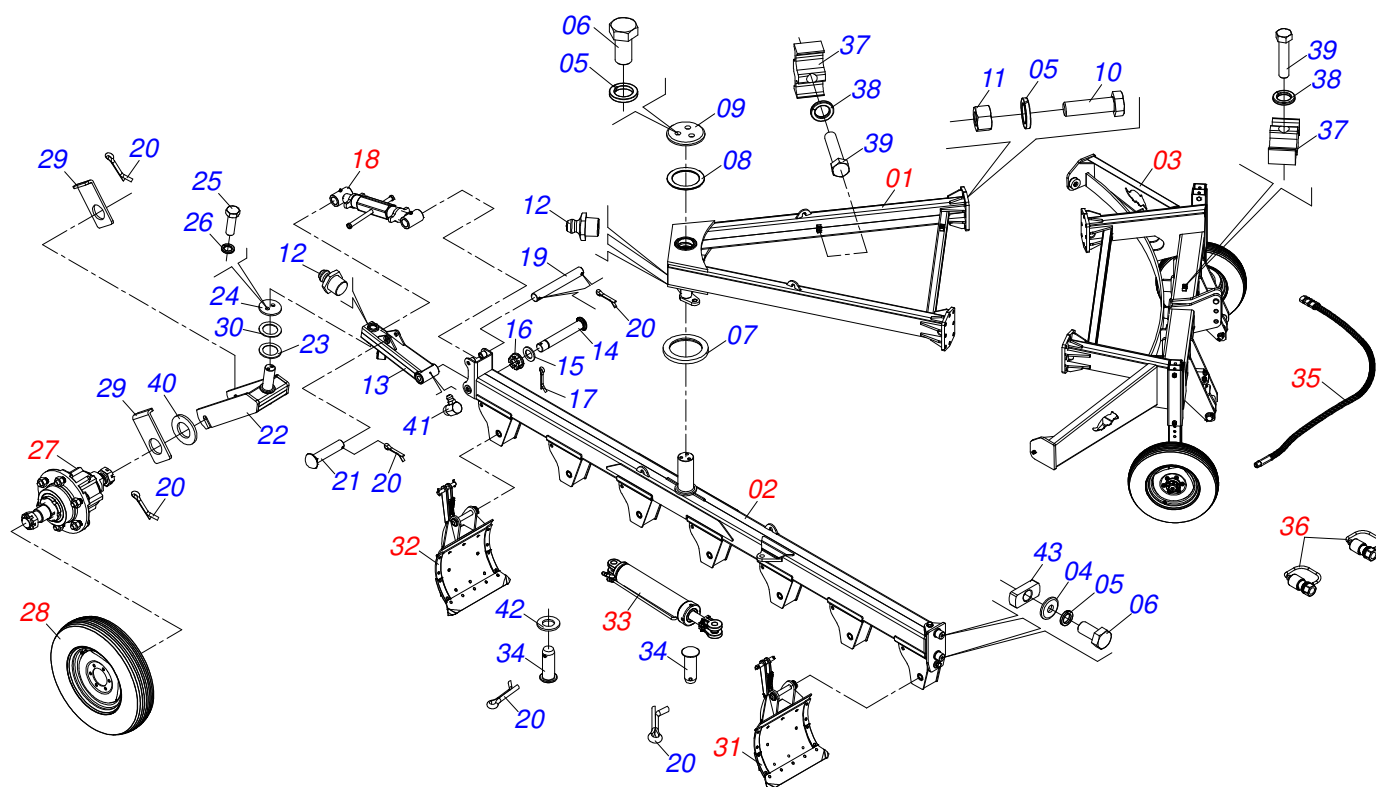

Item	Código	Descrição	Ver Pág.	QT
01	0511053035	CONJUNTO CORPO TRASEIRO CHASSI - AARP 5/6/7	4	01
02	0511053039	CONJUNTO CORPO CHASSI AIVECA - 7H	7	01
03	0501052242	CONJUNTO DIANTEIRO CHASSI COMPLETO - PNEU 600X16-6L	8	01
04	0521014196	ARRUELA LISA 26 X 76 X 8,00 ZN		02
05	0503010012	ARRUELA PRESSAO 1 ZN 1K01602		20
06	0503010953	PARAF 1 UNC X 2 C S G.5 ZN		03
07	0521014041	LUVA ESPAC EIXO 127,50X175X16 AARP		01
08	0521014197	ARRUELA LISA 127,50 X175,50 X6,0 ZN		01
09	0521014022	FLANGE SUP FIX CHASSI C/3FUROS AARP		01
10	0503016484	PARAF 1 UNS X 3.1/2" C S G.8 ZN		16
11	0503010340	PORCA S. 1 UNS 14 FPP (PESADA) G.8 ZN		16
12	0503010002	GRAXEIRA 1800		03
13	0511069625	BRACO FIX RODADO TRAS AAR2		01
14	0561018588	EIXO JUNCAO 37,6 X 243 X1.1/2UNC PQ		01
15	0501012916	ARRUELA LISA 38,50 X 66 X 4,75 ZN		01
16	0501011301	PORCA CASTELO 1.1/2UNC 6FPP SEXTAVADA 2.5/16ZN		01
17	0503010010	CONTRAPINO 1/4 X 2.1/2		01
18	0501047699	ESTABILIZADOR COMPLETO	14	01
19	0521014216	EIXO JUNCAO EXTENSOR AARP		01
20	0503010523	CONTRAPINO 1/4 X 2 1G13201		07
21	0521014092	EIXO TRAVA EXTENSOR 140X31,75 AARP		01
22	0511060365	FIXD ROD TRAS AARP		01
23	0521014023	FLANGE INTERM AARP 5/ 6 E 7A		01
24	0521014014	FLANGE FIX ROD TRAS AARP 5/ 6/ 7H		01
25	0501010100	PARAFUSO 5/8 UNC X 2 CS G.5 ZN		02
26	0503010027	ARRUELA PRESSAO 5/8 ZN 1K01574		02
27	0501052245	RODADO SEM PNEU	15	01
28	0503060094	RODA COM PNEU 600X16-6L COMPLETO	13	01
29	0531015109	TRAVA EIXO RODADO		02
30	0521014024	ARRUELA ESPACADORA AARP 5/ 6/ E 7A		01