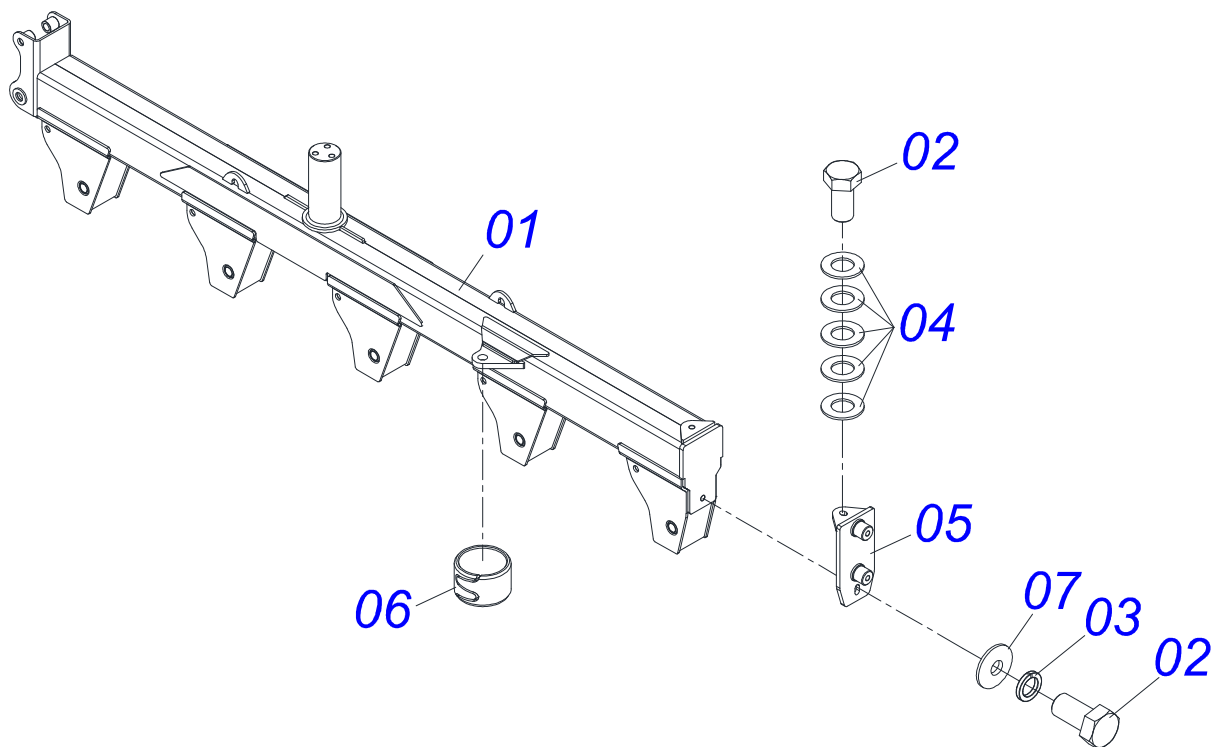

Item	Código	Descrição	Ver Pág.	QT
01	0511060074	CHASSI PORTA AIVECAS AARP 5A		01
02	0503010953	PARAF 1 UNC X 2 C S G.5 ZN		02
03	0503010012	ARRUELA PRESSAO 1 ZN 1K01602		01
04	0501011518	ARRUELA LISA 27 X 50 X 3,00 ZN		05
05	0521063769	FIX GUIAS CHASSI AARP		01
06	0511019920	LUVA 32,70 X 38,80 X 25,40 GCRO		01
07	0501010065	ARRUELA LISA 28 X 58 X 4,75 ZN		01