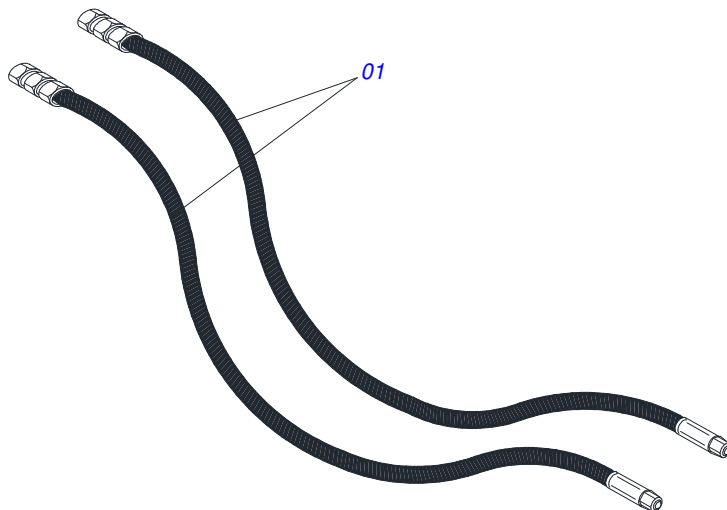

Item	Código	Descrição	Ver Pág.	QT
01	0501080443	MANGUEIRA 3/8 X 6000 TR-TM		02