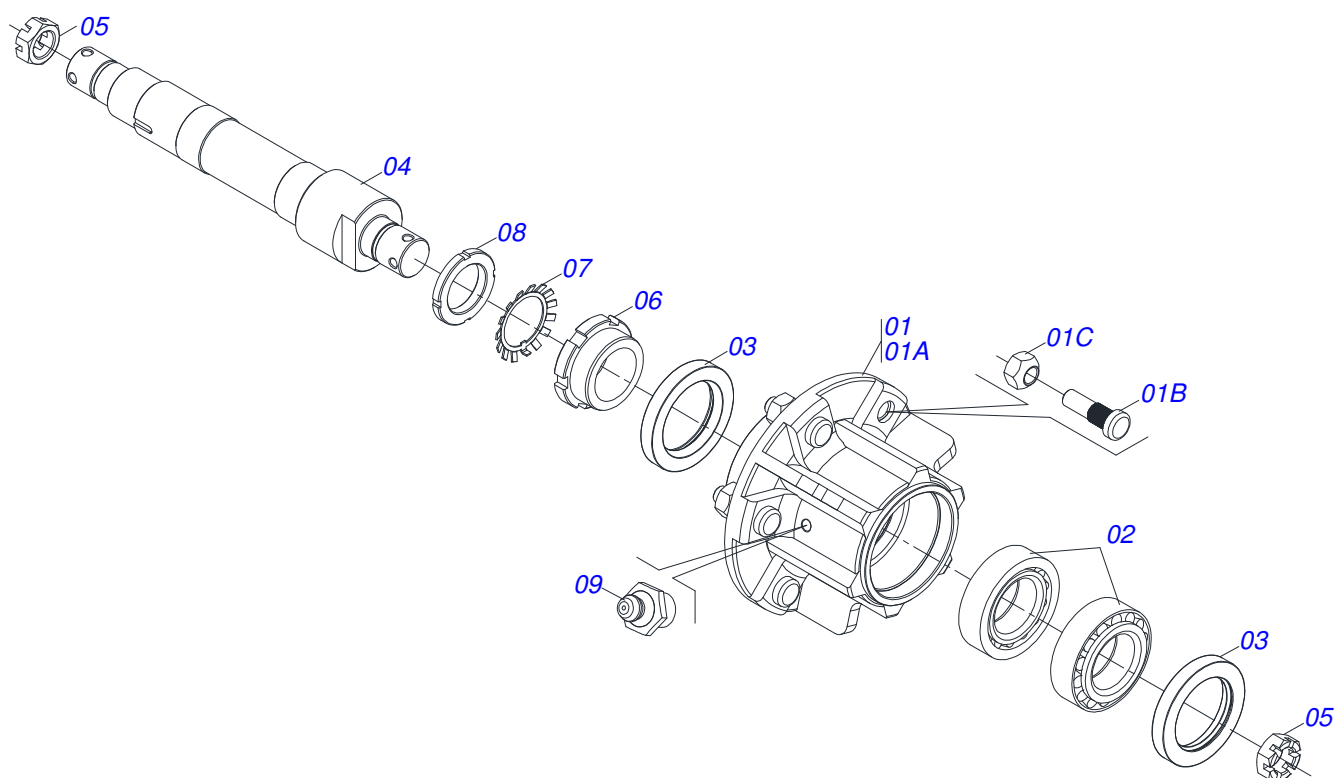

Item	Código	Descrição	Ver Pág.	QT
01	0501110733	CAIXA RODADO TRANSPORTE COM PARAFUSO		01
01A	0502011120	CAIXA RODADO TRANSPORTE		01
01B	0501010127	PARAFUSO ROD9/16UNFX1.7/8CR G.5 REC ZN		06
01C	0503010035	PORCA CONICA 9/16 UNF ZN		06
02	0503010328	ROLAMENTO 25590/25523		02
03	0503010804	RETENTOR 00547-B		02
04	0521014068	EIXO RODADO TRANSP AARP		01
05	0503011052	PORCA CASTELO 1.1/4 UNF X 19,5 ZN		02
06	0511015949	PORCA TRAVA RODADO TRANSPORTE		01
07	0503010329	ARRUELA TRAVA MB-9		01
08	0503010330	PORCA FIX KM 9		01
09	0503010002	GRAXEIRA 1800		01