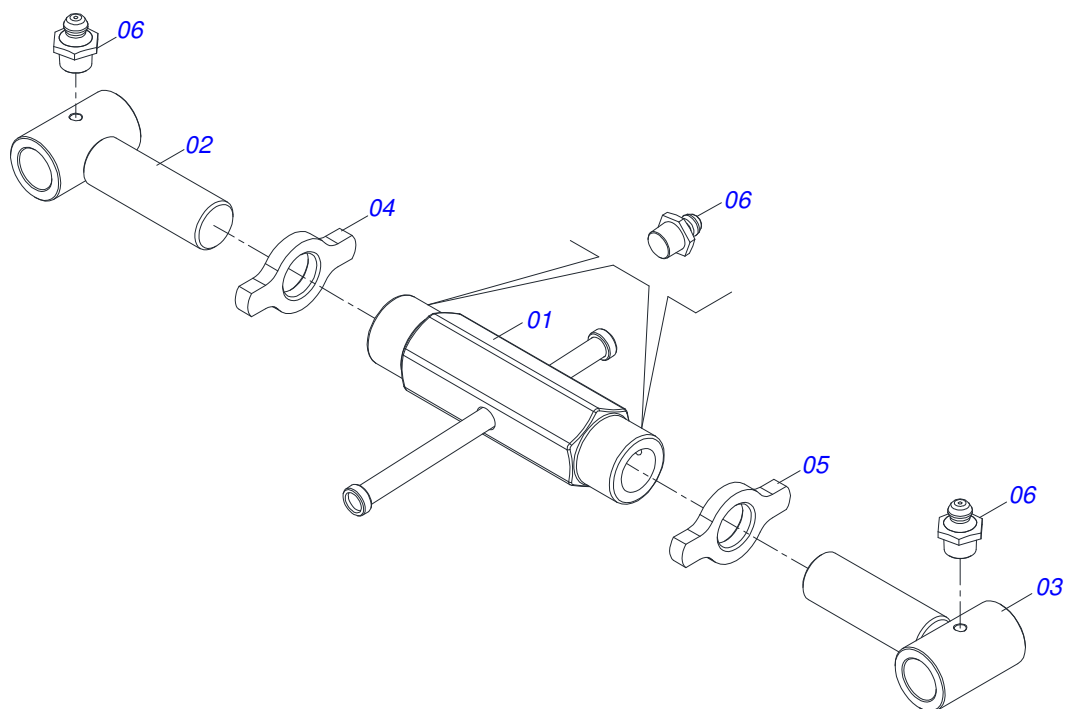

Item	Código	Descrição	Ver Pág.	QT
01	0501110262	PORCA REGULADORA 245		01
02	0501064001	FUSO EXT R1.1/2 UNC DIR X 140 GTM		01
03	0501064002	FUSO EXT R1.1/2 UNC ESQ X 140 GTM		01
04	0541018672	CONTRAPORCA 1.1/2 DIR GCRO 7010 ZN		01
05	0541018673	CONTRAPORCA R1.1/2 ESQ GCRO 7010 ZN		01
06	0503010002	GRAXEIRA 1800		04