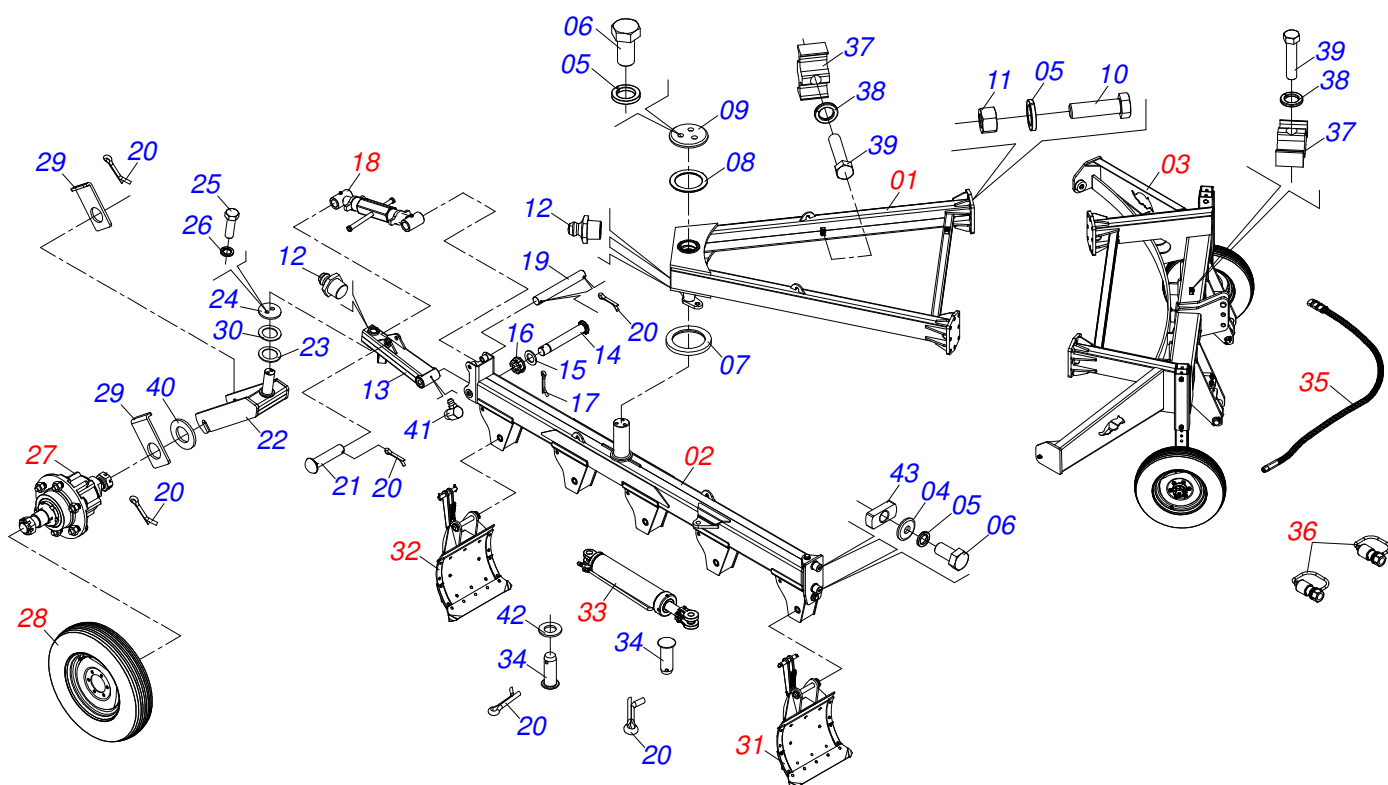

Item	Código	Descrição	Ver Pág.	QT
01	0511053035	CONJUNTO CORPO TRASEIRO CHASSI - AARP 5/6/7	4	01
02	0511053037	CONJUNTO CORPO CHASSI AIVECA - 5H	5	01
03	0501052242	CONJUNTO DIANTEIRO CHASSI COMPLETO - PNEU 600X16-6L	8	01
04	0521014196	ARRUELA LISA 26 X 76 X 8,00 ZN		02
05	0503010012	ARRUELA PRESSAO 1 ZN 1K01602		20
06	0503010953	PARAF 1 UNC X 2 C S G.5 ZN		03
07	0521014041	LUVA ESPAC EIXO 127,50X175X16 AARP		01
08	0521014197	ARRUELA LISA 127,50 X175,50 X6,0 ZN		01
09	0521014022	FLANGE SUP FIX CHASSI C/3FUROS AARP		01
10	0503016484	PARAF 1 UNS X 3.1/2" C S G.8 ZN		16
11	0503010340	PORCA S. 1 UNS 14 FPP (PESADA) G.8 ZN		16
12	0503010002	GRAXEIRA 1800		03
13	0511069625	BRACO FIX RODADO TRAS AAR2		01
14	0561018588	EIXO JUNCAO 37,6 X 243 X1.1/2UNC PQ		01
15	0501012916	ARRUELA LISA 38,50 X 66 X 4,75 ZN		01
16	0501011301	PORCA CASTELO 1.1/2UNC 6FPP SEXTAVADA 2.5/16ZN		01
17	0503010010	CONTRAPINO 1/4 X 2.1/2		01
18	0501047699	ESTABILIZADOR COMPLETO	14	01
19	0521014216	EIXO JUNCAO EXTENSOR AARP		01
20	0503010523	CONTRAPINO 1/4 X 2 1G13201		07
21	0521014092	EIXO TRAVA EXTENSOR 140X31,75 AARP		01
22	0511060365	FIXD ROD TRAS AARP		01
23	0521014023	FLANGE INTERM AARP 5/ 6 E 7A		01
24	0521014014	FLANGE FIX ROD TRAS AARP 5/ 6/ 7H		01
25	0501010100	PARAFUSO 5/8 UNC X 2 CS G.5 ZN		02
26	0503010027	ARRUELA PRESSAO 5/8 ZN 1K01574		02
27	0501052245	RODADO SEM PNEU	15	01
28	0503060094	RODA COM PNEU 600X16-6L COMPLETO	13	01
29	0531015109	TRAVA EIXO RODADO		02
30	0521014024	ARRUELA ESPACADORA AARP 5/ 6/ E 7A		01