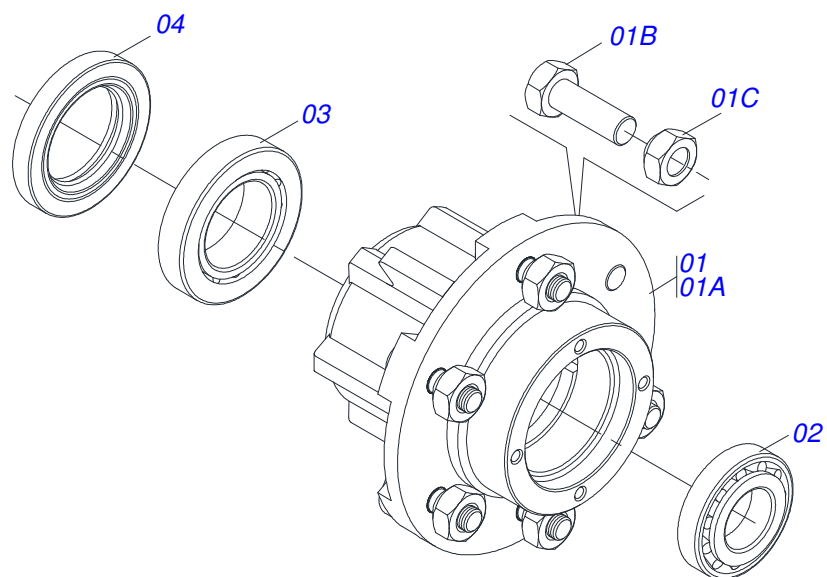

Item	Código	Descrição	Ver Pág.	QT
01	0501110728	CAIXA RODADO COM PARAFUSO		01
01A	0502011121	CAIXA RODADO		01
01B	0501010127	PARAFUSO ROD9/16UNFX1.7/8CR G.5 REC ZN		06
01C	0503010035	PORCA CONICA 9/16 UNF ZN		06
02	0503010037	ROLAMENTO 30207		01
03	0503010006	ROLAMENTO 32210 IMP		01
04	0503012928	RETENTOR 5985-GB		01