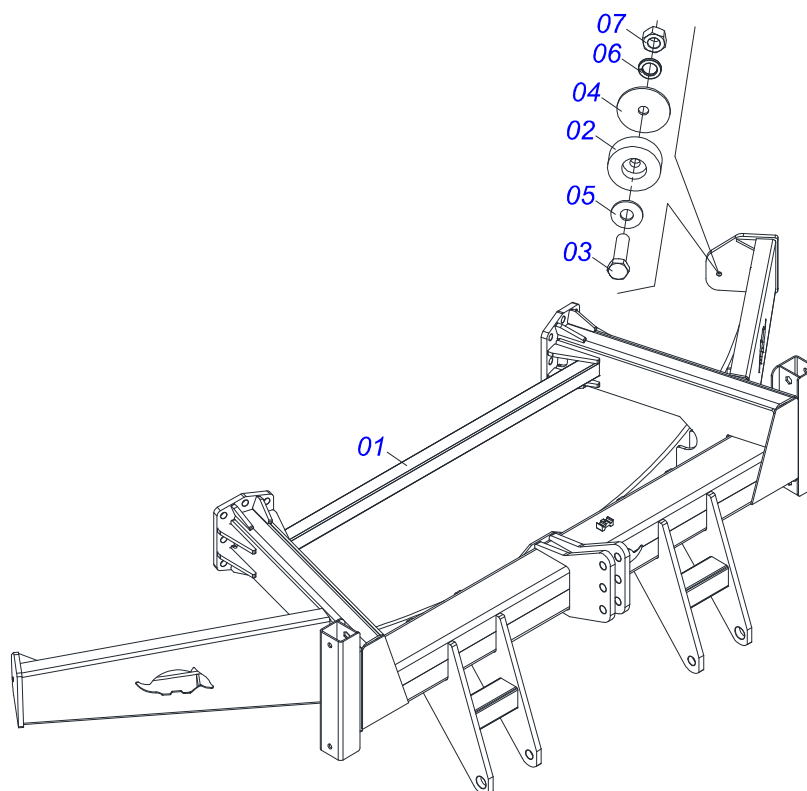

Item	Código	Descrição	Ver Pág.	QT
01	0511060362	CORPO DIANT CHASSI	AARP	01
02	0521011481	BATEDOR CHASSI		02
03	0503010233	PARAFUSO 5/8 UNC X 2.1/2 C S G.5 ZN		02
04	0571013284	ARRUELA LISA 17,50 X 90 X 4,75 AARP		02
05	0571010265	ARRUELA LISA 16,50 X 40 X 3,00 ZN		02
06	0503010027	ARRUELA PRESSAO 5/8 ZN 1K01574		02
07	0503010013	PORCA SEXTAVADA 5/8 UNC G.5 ZN		02