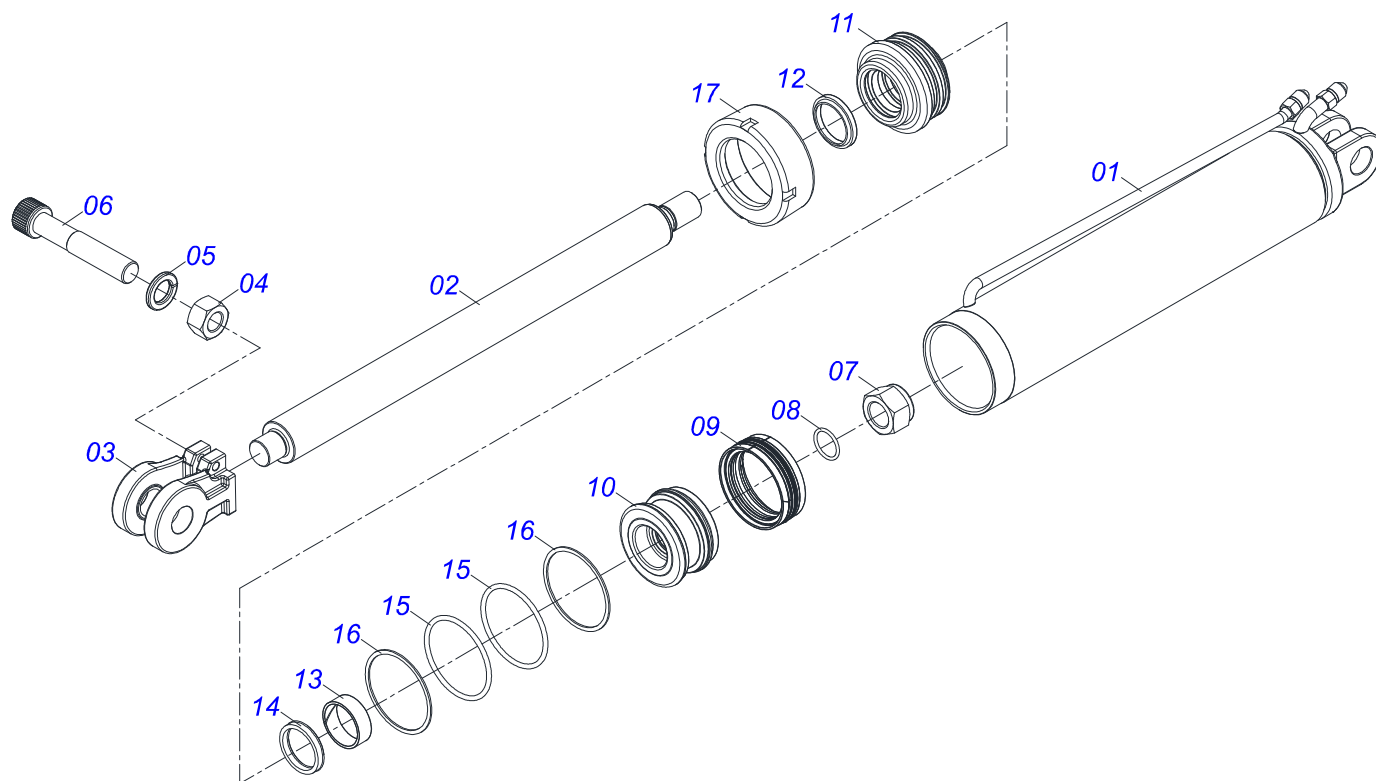

Item	Código	Descrição	Ver Pág.	QT
01	0511060668	CAMISA 101,60 X 520 AARP		01
02	0501018530	EXTENSOR 50,80 X 676 AARP		01
03	0502040747	GARFO 32,54		01
04	0503010026	PORCA SEXTAVADA 3/8 UNC G.5 ZN		01
05	0503011443	ARRUELA PRESSAO 3/8 SA		01
06	0503011094	PARAFUSO 3/8 UNC X 2 C C S I 12.9		01
07	0503010817	PORCA SEXTAVADA AUTOTRAVANTE COM NYLON 1.1/4 UNF ALTA G.5 ZN		01
08	0503010345	ANEL O RING 2-218 N 3006-9B 1G04609		01
09	0503015633	VEDACAO SELEMASTER DSM PCB0NB102-NCRO		01
10	0502012842	EMBOLO 50,80 X 101,60 GATG		01
11	0581010678	SUPORTE ANEIS 50,80 X 101		01
12	0503015636	VEDACAO SCRAPER WAE302000-Z04		01
13	0503018025	ANEL GUIA W2-2250-750 (3097 AGEL)		01
14	0503018026	GAXETA 1870-2000-375 B POLYMAX		01
15	0503010338	ANEL O RING 2-342 N 3006-9B 1G04619		02
16	0503011061	ANEL BACK-UP 8-342 1G31076		02
17	0502012822	TAMPA MOVEI 101,60 TSTA 14		01