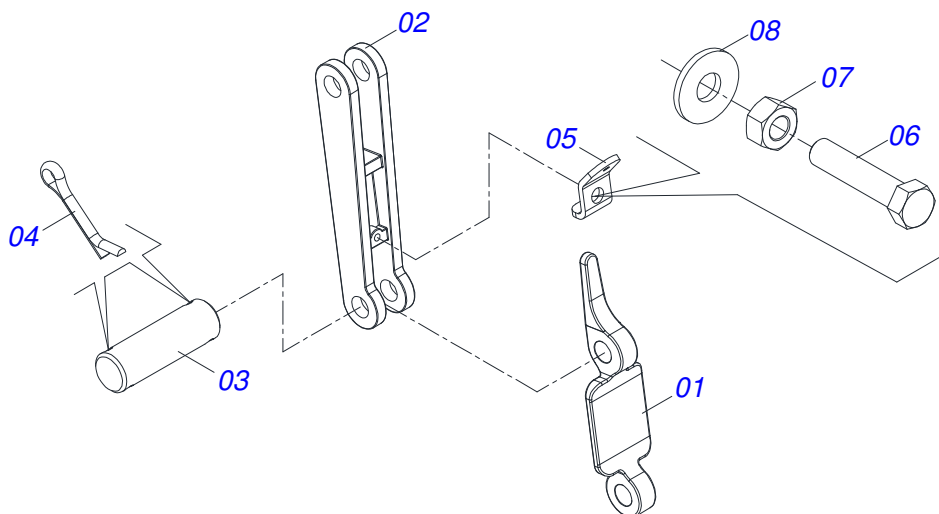

Item	Código	Descrição	Ver Pág.	QT
01	0521011631	DESARME DO SISTEMA DE HASTE MOLA PLANA		01
02	0502011164	ENCOSTO MOLA AARP		01
03	0511015689	EIXO JUNCAO 28,50 X 90 AST/MATIC ZN		01
04	0503010571	CONTRAPINO 1/4 X 1.1/2		02
05	0521014033	FIXADOR MOLA INF AARP		01
06	0503012555	PARAFUSO 7/16 UNC X 2 CS RT G.7 ZN		01
07	0503010244	PORCA S. 7/16 UNC G.5 ZN		01
08	0501012803	ARRUELA LISA 12 X 30 X 3,00 ZN		01