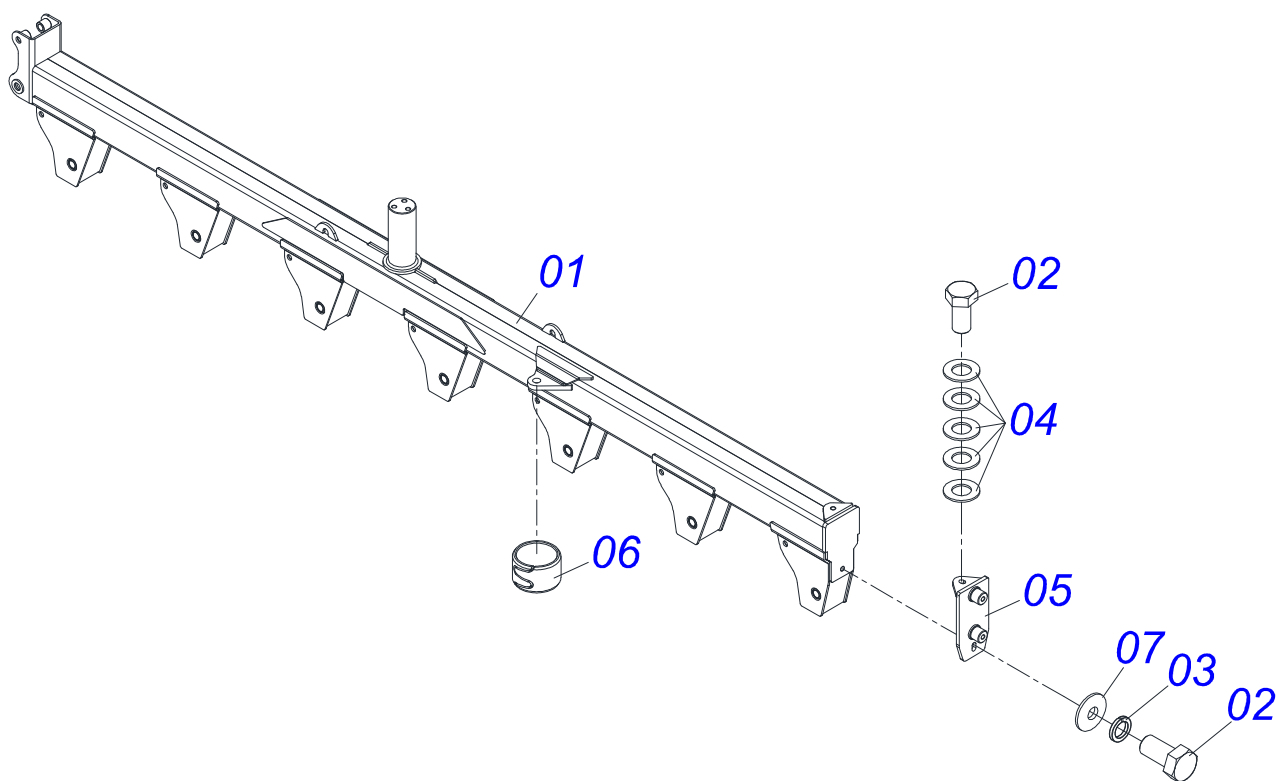

Item	Código	Descrição	Ver Pág.	QT
01	0511060364	CHASSI PORTA AIVECAS AARP 7A		01
02	0503010953	PARAF 1 UNC X 2 C S G.5 ZN		02
03	0503010012	ARRUELA PRESSAO 1 ZN 1K01602		01
04	0501011518	ARRUELA LISA 27 X 50 X 3,00 ZN		05
05	0521063769	FIX GUIAS CHASSI AARP		01
06	0511019920	LUVA 32,70 X 38,80 X 25,40 GCRO		01
07	0501010065	ARRUELA LISA 28 X 58 X 4,75 ZN		01