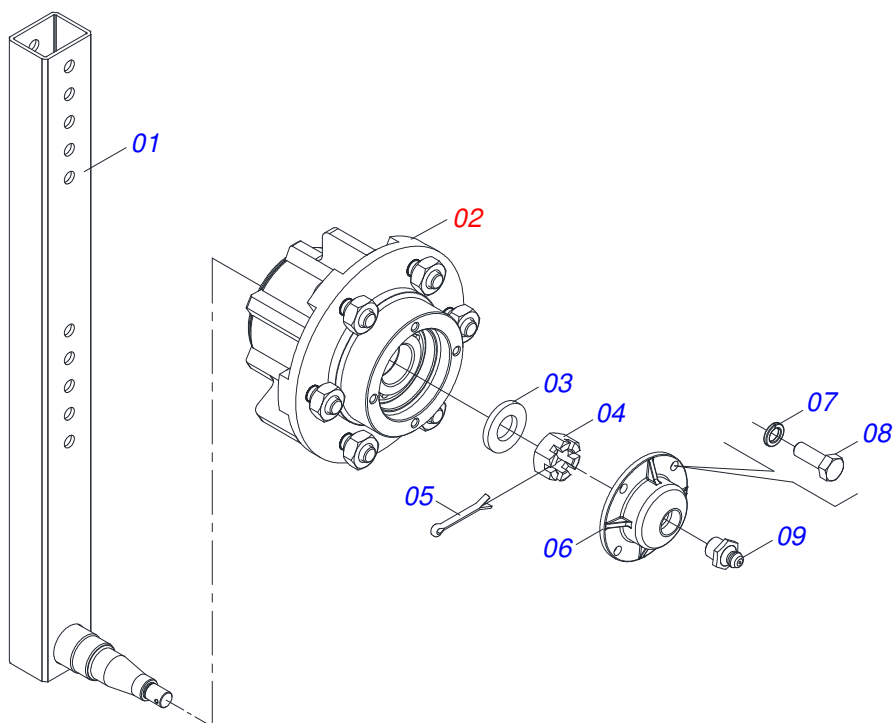

Item	Código	Descrição	Ver Pág.	QT
01	0511060366	BRACO RODADO DIANT AARP		01
02	0501051142	CAIXA RODADO COM ROLAMENTO	12	01
03	0501016545	ARRUELA LISA 26 X 50 X 6,30 ZN		01
04	0503030009	PORCA CASTELO 1 UNS 14FPP X 22 ZN		01
05	0503010018	CONTRAPINO 5/32 X 1.1/2		01
06	0502020591	TAMPA PROTETORA		01
07	0503011444	ARRUELA PRESSAO 5/16 SA		04
08	0503010358	PARAFUSO 5/16 UNC X 7/8 C S G.5 ZN		04
09	0503010002	GRAXEIRA 1800		01