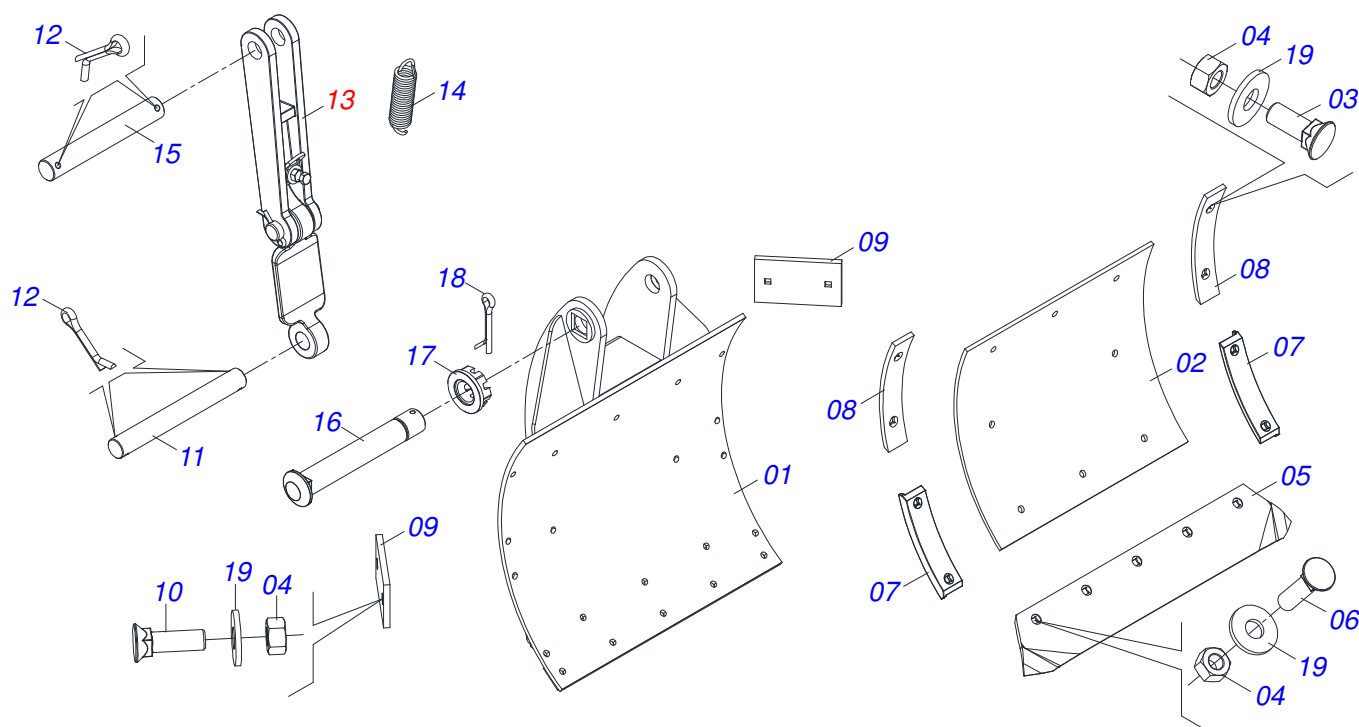

Item	Código	Descrição	Ver Pág.	QT
01	0511060400	AIVECA AARP		01
02	0511011127	REVESTIMENTO AIVECA AAR		01
03	0503011426	PARAF 7/16UNC X 1.1/4 CEPQ G.7 ZN		16
04	0503010244	PORCA S. 7/16 UNC G.5 ZN		25
05	0622380002	BICO AIVECA 3/8 X 5 X 715 AAR		01
06	0503010773	PARAF 7/16UNC X 1.3/4 CEPQ 1K29020		05
07	0502070060	FRISO INF AIVECA AAR		02
08	0511011126	FRISO SUP AIVECA		02
09	0511011175	GUIA AIVECA MENOR		02
10	0503011199	PARAF 7/16UNC X 1.1/2 CEPQ G.7 ZN		04
11	0521014037	EIXO JUNCAO 28,58 X 213 AARP		01
12	0503010571	CONTRAPINO 1/4 X 1.1/2		04
13	0511052997	CONJUNTO DESVIO SISTEMA HASTE AIVECA - AARP 20 7/6		01
14	0503031515	MOLA TRAC 32 X 130 X 4,2 AARP		01
15	0521014038	EIXO JUNCAO 28,58 X 195 AARP		01
16	0561018588	EIXO JUNCAO 37,6 X 243 X1.1/2UNC PQ		01
17	0501011301	PORCA CASTELO 1.1/2UNC 6FPP SEXTAVADA 2.5/16ZN		01
18	0503010010	CONTRAPINO 1/4 X 2.1/2		01
19	0501012803	ARRUELA LISA 12 X 30 X 3,00 ZN		25