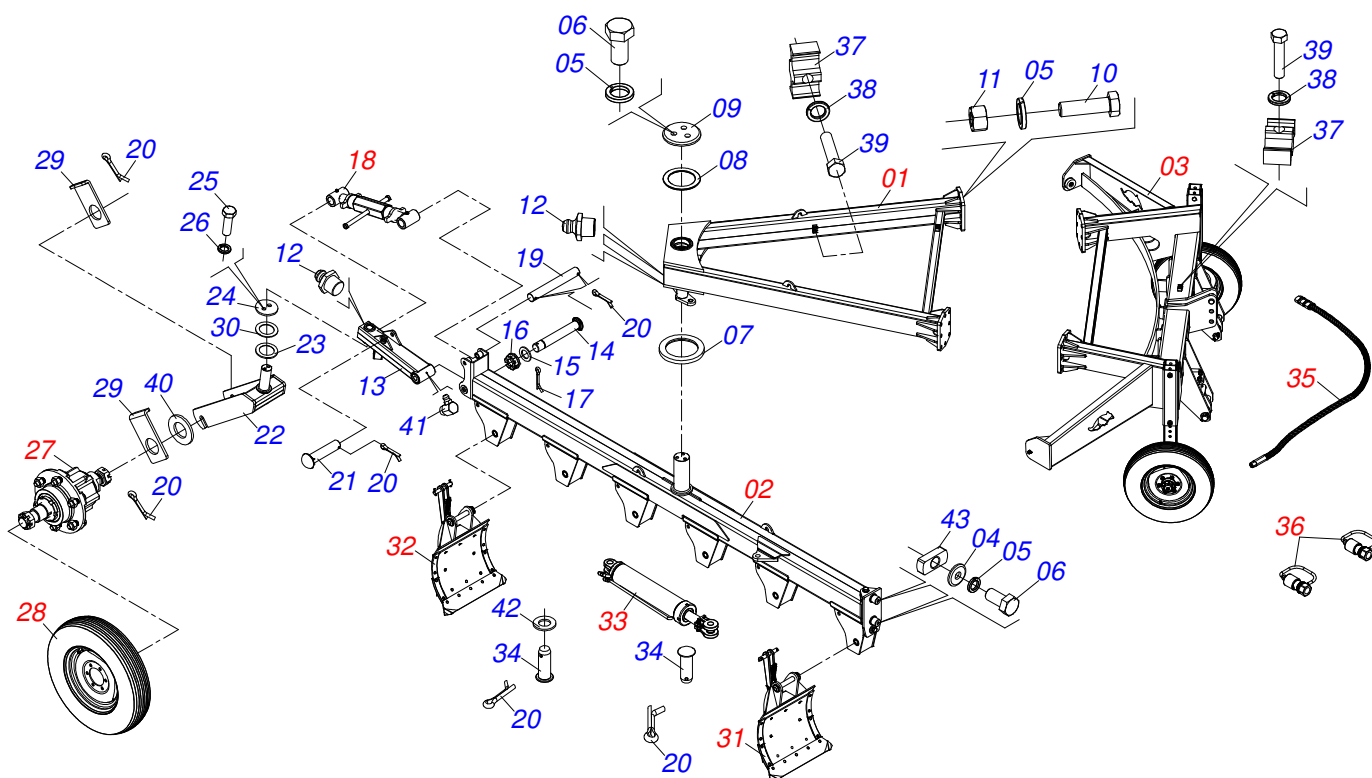

Item	Código	Descrição	Ver Pág.	QT
01	0511053035	CONJUNTO CORPO TRASEIRO CHASSI - AARP 5/6/7	4	01
02	0511053038	CONJUNTO CORPO CHASSI AIVECA - 6H	6	01
03	0501052242	CONJUNTO DIANTEIRO CHASSI COMPLETO - PNEU 600X16-6L	8	01
04	0521014196	ARRUELA LISA 26 X 76 X 8,00 ZN		02
05	0503010012	ARRUELA PRESSAO 1 ZN 1K01602		20
06	0503010953	PARAF 1 UNC X 2 C S G.5 ZN		03
07	0521014041	LUVA ESPAC EIXO 127,50X175X16 AARP		01
08	0521014197	ARRUELA LISA 127,50 X175,50 X6,0 ZN		01
09	0521014022	FLANGE SUP FIX CHASSI C/3FUROS AARP		01
10	0503016484	PARAF 1 UNS X 3.1/2" C S G.8 ZN		16
11	0503010340	PORCA S. 1 UNS 14 FPP (PESADA) G.8 ZN		16
12	0503010002	GRAXEIRA 1800		03
13	0511069625	BRACO FIX RODADO TRAS AAR2		01
14	0561018588	EIXO JUNCAO 37,6 X 243 X1.1/2UNC PQ		01
15	0501012916	ARRUELA LISA 38,50 X 66 X 4,75 ZN		01
16	0501011301	PORCA CASTELO 1.1/2UNC 6FPP SEXTAVADA 2.5/16ZN		01
17	0503010010	CONTRAPINO 1/4 X 2.1/2		01
18	0501047699	ESTABILIZADOR COMPLETO	14	01
19	0521014216	EIXO JUNCAO EXTENSOR AARP		01
20	0503010523	CONTRAPINO 1/4 X 2 1G13201		07
21	0521014092	EIXO TRAVA EXTENSOR 140X31,75 AARP		01
22	0511060365	FIXD ROD TRAS AARP		01
23	0521014023	FLANGE INTERM AARP 5/ 6 E 7A		01
24	0521014014	FLANGE FIX ROD TRAS AARP 5/ 6/ 7H		01
25	0501010100	PARAFUSO 5/8 UNC X 2 CS G.5 ZN		02
26	0503010027	ARRUELA PRESSAO 5/8 ZN 1K01574		02
27	0501052245	RODADO SEM PNEU	15	01
28	0503060094	RODA COM PNEU 600X16-6L COMPLETO	13	01
29	0531015109	TRAVA EIXO RODADO		02
30	0521014024	ARRUELA ESPACADORA AARP 5/ 6/ E 7A		01