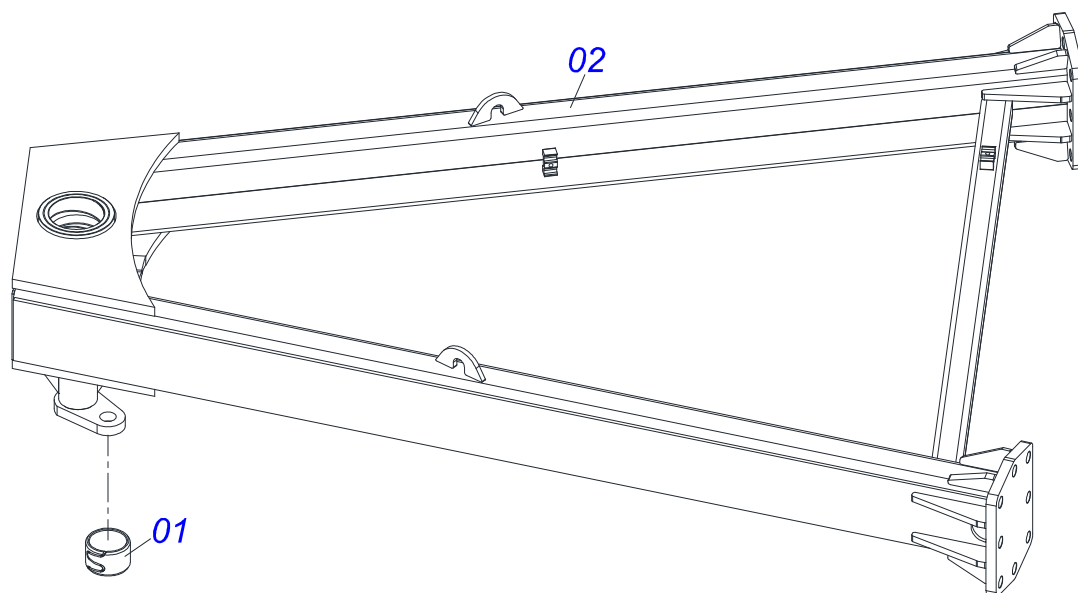

Item	Código	Descrição	Ver Pág.	QT
01	0511019920	LUVA 32,70 X 38,80 X 25,40 GCRO		01
02	0511060363	CORPO TRAS CHASSI AARP 5, 6 E 7H		01