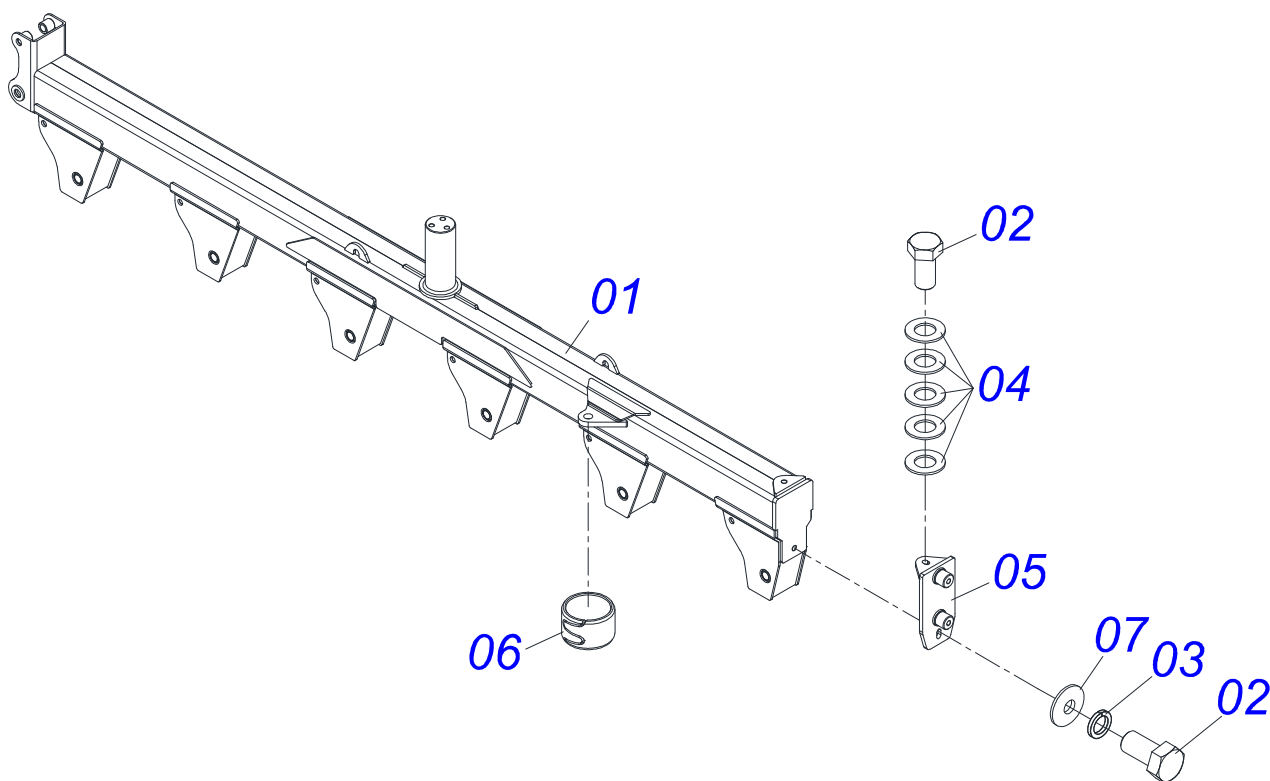

Item	Código	Descrição	Ver Pág.	QT
01	0511060419	CHASSI PORTA AIVECAS AARP 6A		01
02	0503010953	PARAF 1 UNC X 2 C S G.5 ZN		02
03	0503010012	ARRUELA PRESSAO 1 ZN 1K01602		01
04	0501011518	ARRUELA LISA 27 X 50 X 3,00 ZN		05
05	0521063769	FIX GUIAS CHASSI AARP		01
06	0511019920	LUVA 32,70 X 38,80 X 25,40 GCRO		01
07	0501010065	ARRUELA LISA 28 X 58 X 4,75 ZN		01