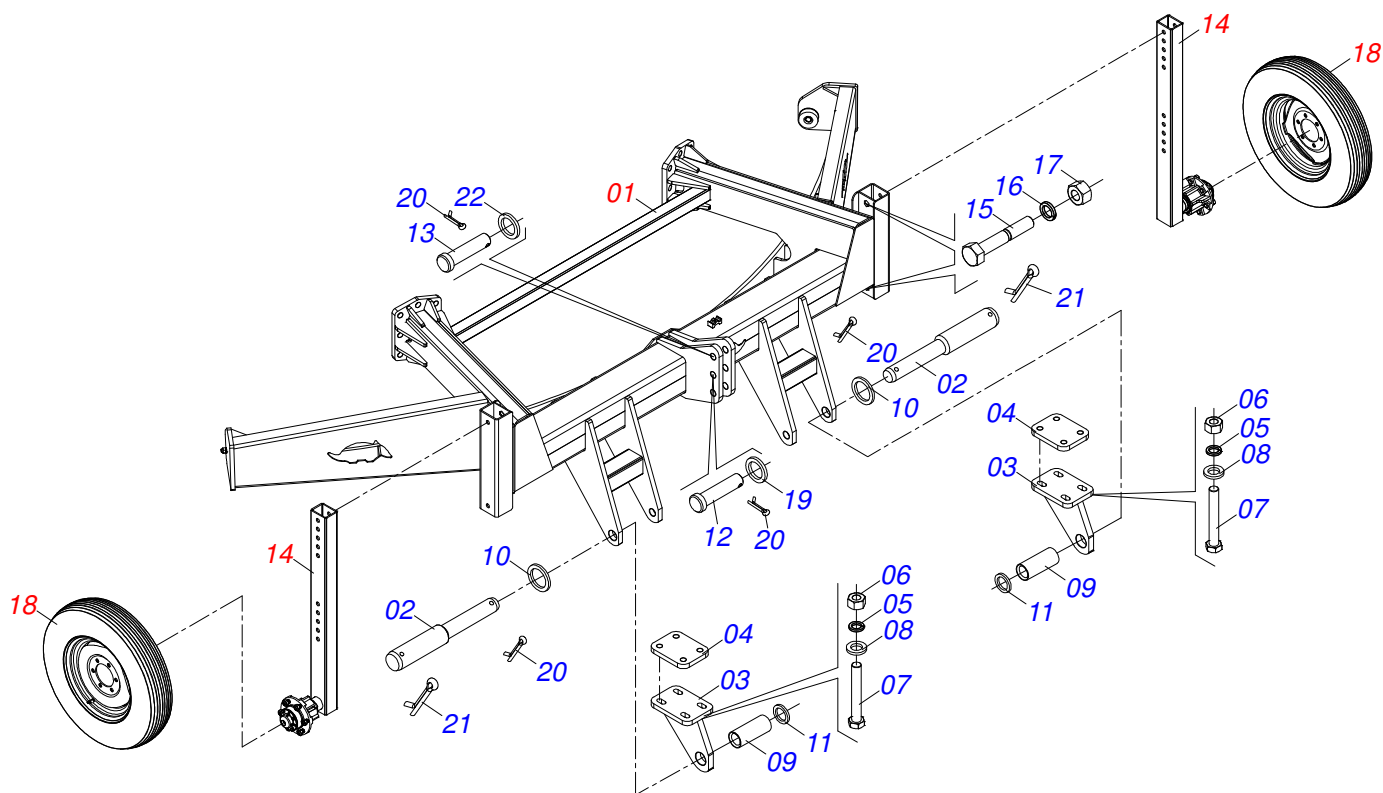

Item	Código	Descrição	Ver Pág.	QT
01	0511052995	CONJUNTO CORPO DIANTEIRO CHASSI COM 10 BATEDOR		01
02	0541012277	EIXO ENGATE INFERIOR AARP 5 A 7		02
03	0521065143	ORELHA REGULAVEL AARP		02
04	0571016880	PLACA FIX ORELHA REG AARP 5 A 7A		02
05	0503010023	ARRUELA PRESSAO 3/4 ZN 1K01584		08
06	0503010014	PORCA SEXTAVADA 3/4 UNC (PESADA) G.5 ZN		08
07	0503012729	PARAF 3/4 UNC X 6.3/4 C S G.7 ZN		08
08	0511015255	ARRUELA LISA 20 X 34 X 4,75 ZN		08
09	0541012279	LUVA 36,7 X 50 X 120 A ARP 5 A 7H		02
10	0511019776	ARRUEL LISA 52,50 X 72 X 6,30 ZN PSA3 25L		02
11	0501010679	ARRUELA LISA 38 X 54 X 6,30 ZN		02
12	0541014018	EIXO ENG SUPER 31,8X130 AARP 5 A 7		01
13	0591012502	EIXO ENGATE SUPERIOR CAT IV		01
14	0501052240	BRACO RODADO DIANTEIRO COM CUBO	11	02
15	0501010216	PARAFUSO 3/4 UNC X 4.1/2 C S G.5 ZN		04
16	0503010023	ARRUELA PRESSAO 3/4 ZN 1K01584		04
17	0503010014	PORCA SEXTAVADA 3/4 UNC (PESADA) G.5 ZN		04
18	0503060094	RODA COM PNEU 600X16-6L COMPLETO	13	02
19	0501017779	ARRUELA LISA 32 X 60 X 4,75		01
20	0503010534	CONTRAPINO 3/8 X 2.1/2 ZN 1G13300		04
21	0503010073	CONTRAPINO 3/8 X 3.1/2 ZN		02
22	0591012501	ARRUELA LISA 45,50 X 80 X 6,30		01