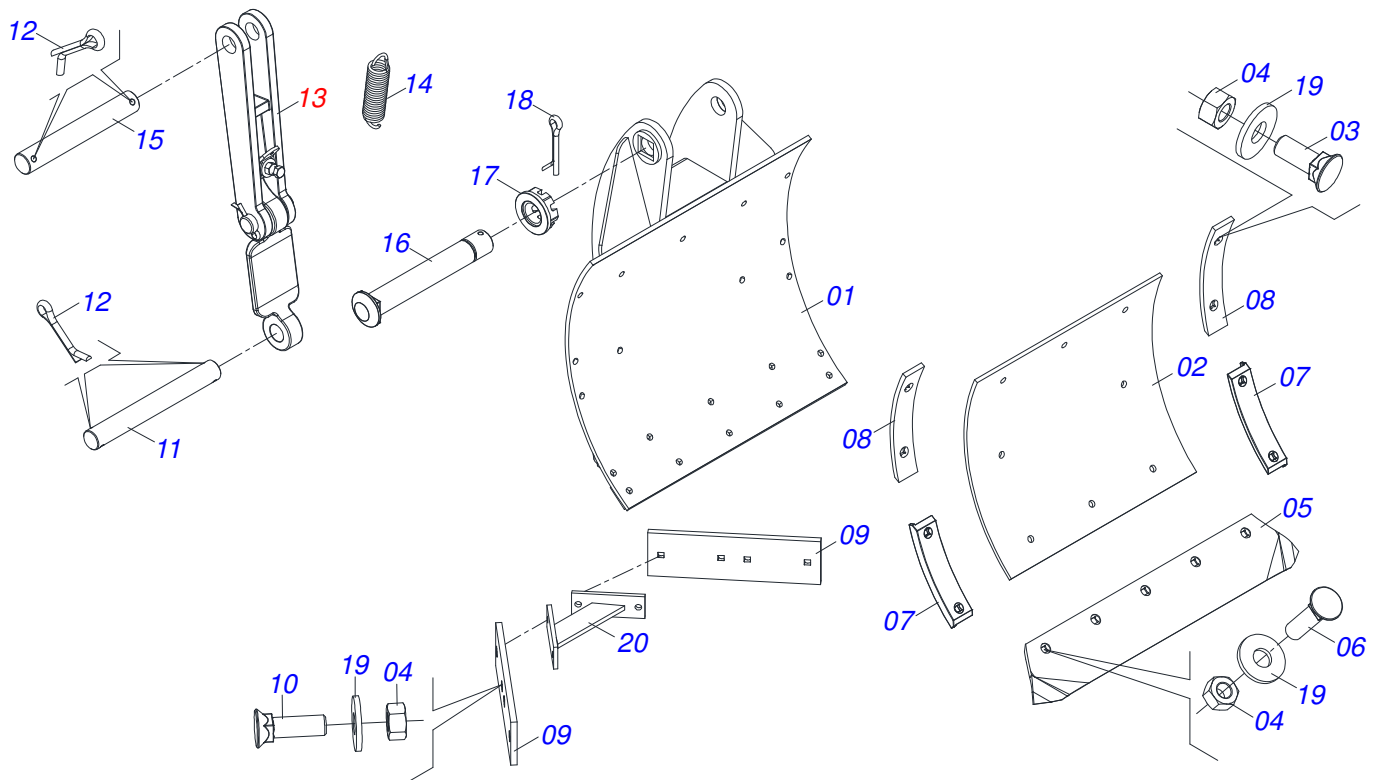

Item	Código	Descrição	Ver Pág.	QT
01	0511060400	AIVECA AARP		01
02	0511011127	REVESTIMENTO AIVECA AAR		01
03	0503011426	PARAF 7/16UNC X 1.1/4 CEPQ G.7 ZN		16
04	0503010244	PORCA S. 7/16 UNC G.5 ZN		29
05	0622380002	BICO AIVECA 3/8 X 5 X 715 AAR		01
06	0503010773	PARAF 7/16UNC X 1.3/4 CEPQ 1K29020		05
07	0502070060	FRISO INF AIVECA AAR		02
08	0511011126	FRISO SUP AIVECA		02
09	0511011801	GUIA AIVECA MAIOR		02
10	0503011199	PARAF 7/16UNC X 1.1/2 CEPQ G.7 ZN		08
11	0521014037	EIXO JUNCAO 28,58 X 213 AARP		01
12	0503010571	CONTRAPINO 1/4 X 1.1/2		04
13	0511052997	CONJUNTO DESVIO SISTEMA HASTE AIVECA - AARP 20 7/6		01
14	0503031515	MOLA TRAC 32 X 130 X 4,2 AARP		01
15	0521014038	EIXO JUNCAO 28,58 X 195 AARP		01
16	0561018588	EIXO JUNCAO 37,6 X 243 X1.1/2UNC PQ		01
17	0501011301	PORCA CASTELO 1.1/2UNC 6FPP SEXTAVADA 2.5/16ZN		01
18	0503010010	CONTRAPINO 1/4 X 2.1/2		01
19	0501012803	ARRUELA LISA 12 X 30 X 3,00 ZN		31
20	0501065737	SUPT GUIAS TRAS AAR		01