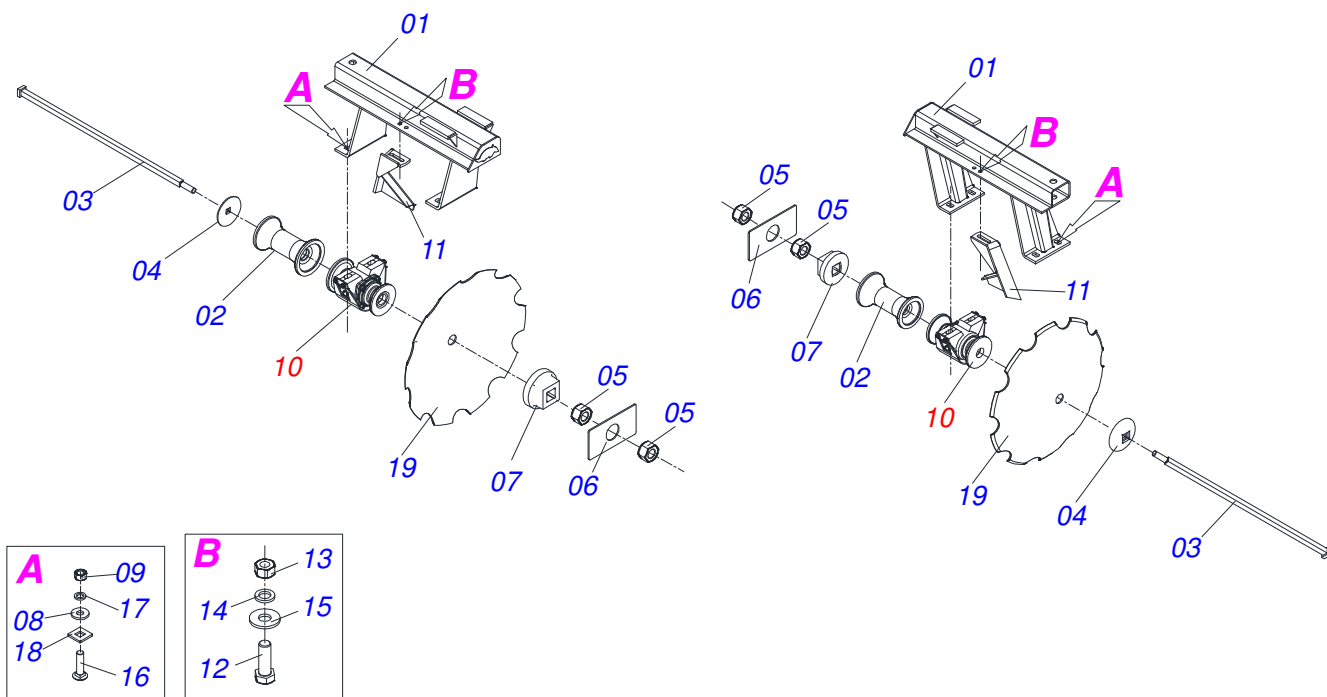

INDICE

0909094439	GH2 1007T	1
0909094013	CHASSI DIANTEIRO DIREITO E ESQUERDO	2
0909094425	CHASSI TRASEIRO DIREITO E ESQUERDO	3
0909093440	MANCAL AGR DM OL 192,5 Q1 PR	4

Item	Código	Descrição	20	24
01	0503031035	CUPILHA 6 X 88	06	06
02	0503010571	CONTRAPINO 1/4 X 1.1/2	06	06
03	0503010384	PARAF 1/2 UNC X 5 C S G.5 ZN	04	04
04	0503010019	ARRUELA PRESSAO 1/2 ZN 1K01556	08	08
05	0503010060	PORCA S. 1/2 UNC G.5 ZN	08	08
06	0521010581	EIXO JUNCAO 25 X 125 FURO 110 ZN ATCR 12A28	02	02
07	0511067081	EIXO TRAVA 25 X 125 C/ARGOLA	02	02
08	0511068780	REGULADOR SUP DIANT GH2 ESP 9	01	01
09	0511068795	REGULADOR INF DIANT GH-2 ESP 9	01	01
10	0511066923	CHASSI DIANT DIR GH-2 24	01	01
10.	0511067050	CHASSI DIANT DIR GH-2 20	01	01
11	0511066947	CHASSI DIANT ESQ GH-2 24	01	01
11.	0511067051	CHASSI DIANT ESQ GH-2 20	01	01
12	0511066924	CHASSI TRAS DIR GH-2 24	01	01
12.	0511067052	CHASSI TRAS DIR GH-2 20	01	01
13	0511066948	CHASSI TRAS ESQ GH-2 24	01	01
13.	0511067053	CHASSI TRAS ESQ GH-2 20	01	01
14	0511066990	CANUDO REGULAGEM GH-2	02	02
15	0511066991	BASE REGULADOR TRASEIRO GH-2	01	01
16	0521010577	EIXO JUNCAO 25 X 105 FURO 90 ZN ATCR 12A18	04	04
17	0541018540	CORPO BASE REG TRAS GH-2	01	01
18	0521010578	EIXO JUNCAO 25 X 110 FURO 95 ZN GLHA	03	03
19	0503010706	PARAF 1/2 UNC X 4.1/2 C S G.5 ZN	04	04
20	0541015542	EIXO ENG INF 1.1/8 GHD-2	03	03
21	0511011887	EIXO JUNCAO 31,75 X 110 C A ZN	02	02
22	0511067057	QUADRO GH-2 1000T 20/24	01	01
23	0501012916	ARRUELA LISA 38,50 X 66 X 4,75 ZN	02	02
24	0511017480	ARRUELA LISA 29 X 54 X 4,75 ZN	02	02
25	0503030430	PINO TRAVA 7/16 X 50	04	04
26	0521010578	EIXO JUNCAO 25 X 110 FURO 95 ZN GLHA	01	01
27	0503030085	PINO TRAVA 5,7 X 40	02	02