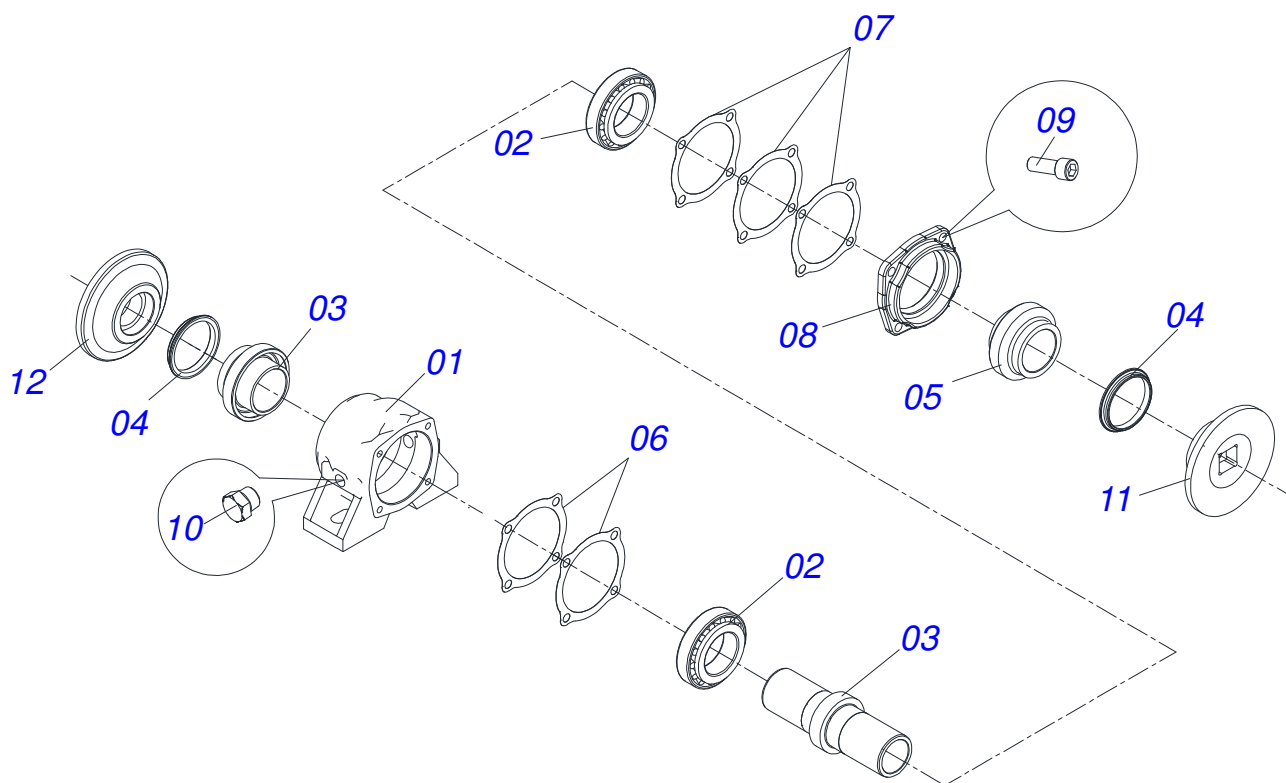

Item	Código	Descrição	QT
01	0502010540	CX DM MRO - 182	01
02	0503010111	ROL 30210	01
03	0502040381	EIXO	01
04	0503030026	RET LP JB-253	02
05	0502010541	PORTA RET C/ BUCHA MRO-182(30210)	01
06	0503030013	JUNTA VED 112 X 90,5 X 0,3	03
07	0503030684	JUNTA VED 112 X 90,5 X 0,1	02
08	0502020424	TAMPA CX MANC AGR DM O-182/192,225	01
09	0503010134	PARAF 3/8 UNC X 1 C C SI 12.9	04
10	0503010856	BUJAO R3/8" BSPT	01
11	0502010297	ENC EXT DISCO	01
12	0502010298	ENC INT DISCO	01