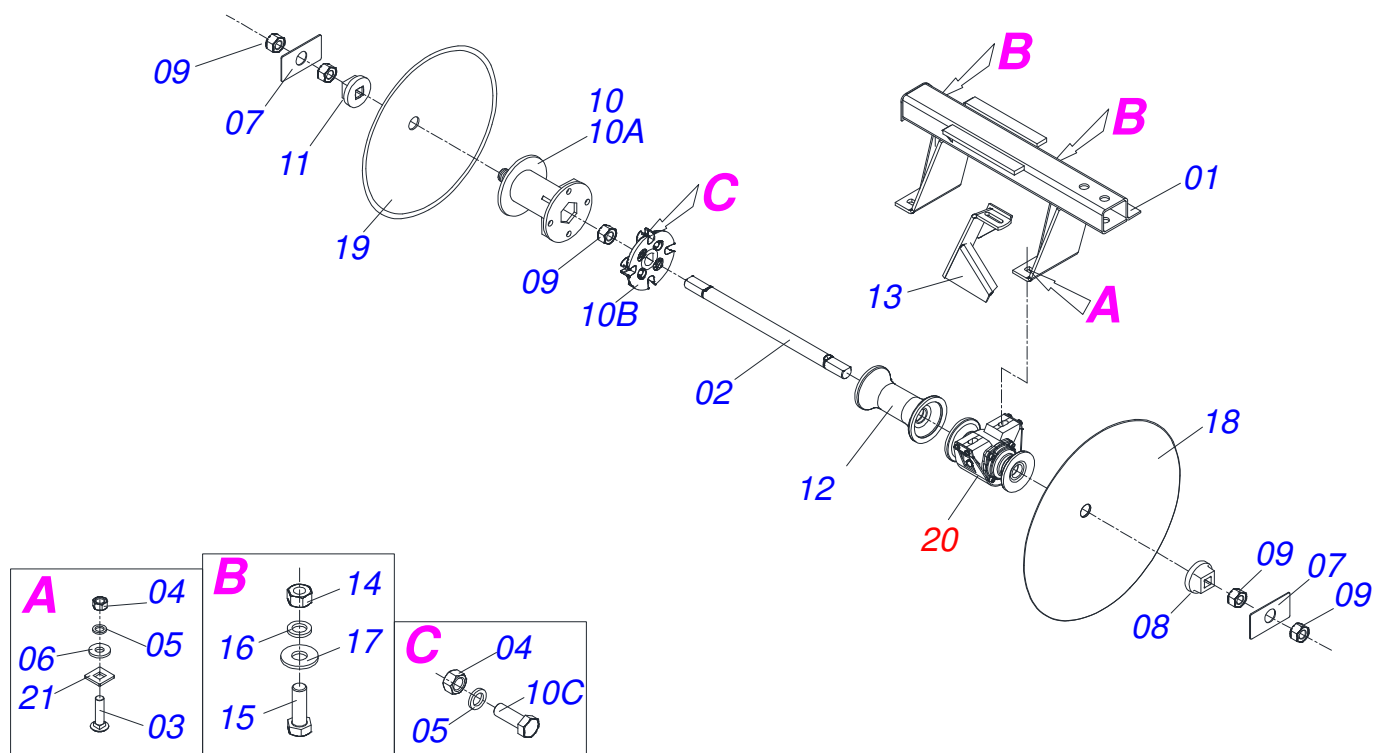

Item	Código	Descrição	QT
01	0511066924	CHASSI TRAS DIR GH-2 24	01
01.	0511066948	CHASSI TRAS ESQ GH-2 24	01
02	0511010766	EIXO 1.1/2 6FPP X 810	02
03	0501014177	PARAF 5/8 UNC X 2.1/2 CAPQ G.5 ZN	01
04	0503010013	PORCA S. 5/8 UNC G.5 ZN	03
05	0503010027	ARRUELA PRESSAO 5/8 ZN 1K01574	01
06	0501012140	ARRUELA LISA 16,50 X 40 X 4,00 ZN	03
07	0501010450	TRAVA PORCA GN	02
08	0502010076	TRAVA EIXO INT FQ GN	01
09	0501010110	PORCA 1.1/2 NC 6FPP SEXT 2.3/8 ZN GCRE 16DISCOS	06
10	0501056745	CONJ COMPLEM S/DIS EIXO 1.1/2 S-905	01
10A	0511067145	SEPARADOR 230 EIXO 1.1/2 FURROW FIL	01
10B	0502012376	TRAVA EXT EIXO 1.1/2 FURROW FILLER	01
10C	0503010232	PARAF 5/8 UNC X 1.3/4 C S G.5 ZN	04
11	0502010075	TRAVA EIXO EXT GNF	01
12	0502010933	SEPD 192,5 C/ FQ	01
13	0511066927	LIMP DIANT ESQ TRAS DIR GH2	01
13.	0511066928	LIMP DIANT DIR TRAS ESQ GH2	01
14	0503010060	PORCA S. 1/2 UNC G.5 ZN	03
15	0503010920	PARAF 1/2 UNC X 1.1/2 C S G.5 ZN	03
16	0503010019	ARRUELA PRESSAO 1/2 ZN 1K01556	03
17	0511017302	ARRUELA LISA 13,50 X 32,50 X 3,0 ZN	03
18	0601031114	DL24X4,75 C66AF02FR1.9/16 TATU	08
19	0601029302	DL22X4,5 C64AFPAFR1.9/16 TATU	02
20	0501046921	MANCAL AGR DM OL 192,5 Q1 PR	08
21	0501010947	TRAVA PARAF 5/8 GN/GNM	04