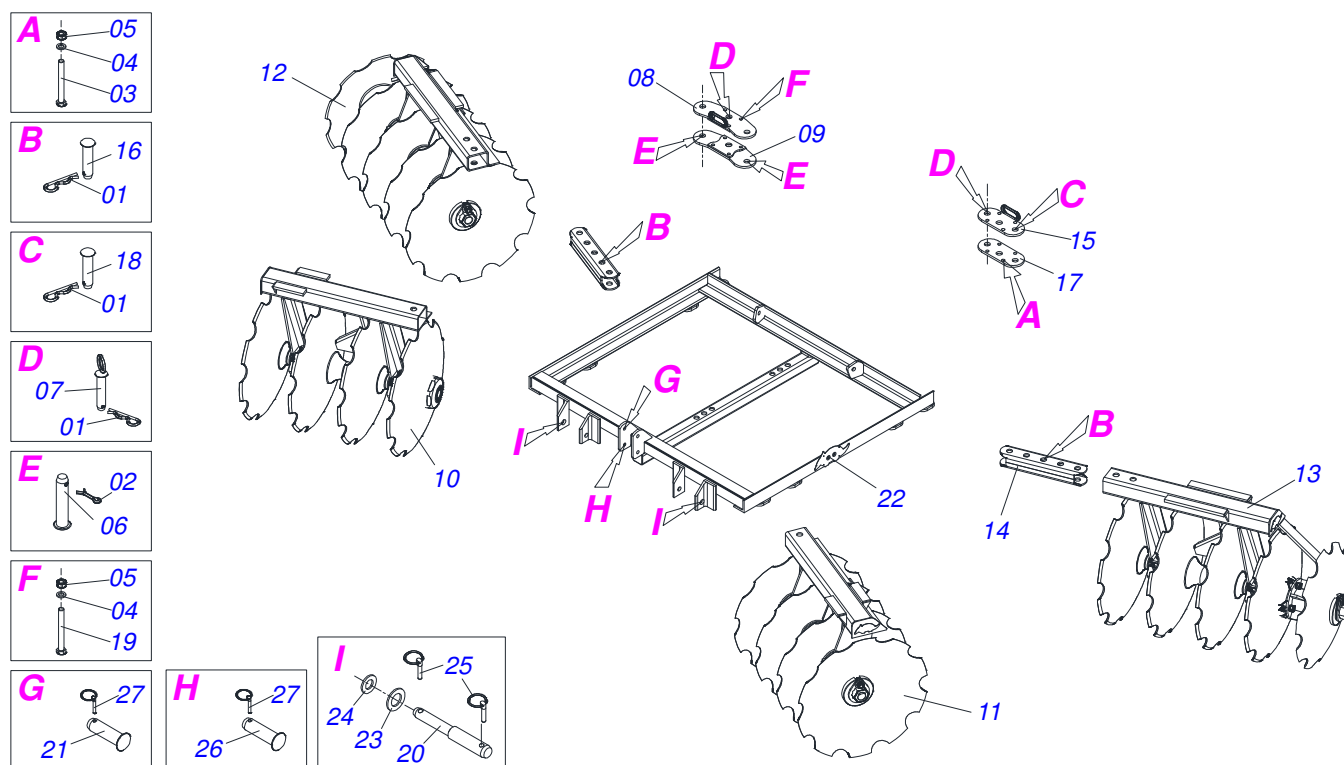

Item	Código	Descrição	20	24
01	0503031035	CUPILHA 6 X 88	06	06
02	0503010571	CONTRAPINO 1/4 X 1.1/2	06	06
03	0503010384	PARAF 1/2 UNC X 5 C S G.5 ZN	04	04
04	0503010019	ARRUELA PRESSAO 1/2 ZN 1K01556	08	08
05	0503010060	PORCA S. 1/2 UNC G.5 ZN	08	08
06	0521010581	EIXO JUNCAO 25 X 125 FURO 110 ZN ATCR 12A28	02	02
07	0511067081	EIXO TRAVA 25 X 125 C/ARGOLA	02	02
08	0511068780	REGULADOR SUP DIANT GH2 ESP 9	01	01
09	0511068795	REGULADOR INF DIANT GH-2 ESP 9	01	01
10	0511066923	CHASSI DIANT DIR GH-2 24	01	01
10.	0511067050	CHASSI DIANT DIR GH-2 20	01	01
11	0511066947	CHASSI DIANT ESQ GH-2 24	01	01
11.	0511067051	CHASSI DIANT ESQ GH-2 20	01	01
12	0511066924	CHASSI TRAS DIR GH-2 24	01	01
12.	0511067052	CHASSI TRAS DIR GH-2 20	01	01
13	0511066948	CHASSI TRAS ESQ GH-2 24	01	01
13.	0511067053	CHASSI TRAS ESQ GH-2 20	01	01
14	0511066990	CANUDO REGULAGEM GH-2	02	02
15	0511066991	BASE REGULADOR TRASEIRO GH-2	01	01
16	0521010577	EIXO JUNCAO 25 X 105 FURO 90 ZN ATCR 12A18	04	04
17	0541018540	CORPO BASE REG TRAS GH-2	01	01
18	0521010578	EIXO JUNCAO 25 X 110 FURO 95 ZN GLHA	03	03
19	0503010706	PARAF 1/2 UNC X 4.1/2 C S G.5 ZN	04	04
20	0541015542	EIXO ENG INF 1.1/8 GHD-2	03	03
21	0511011887	EIXO JUNCAO 31,75 X 110 C A ZN	02	02
22	0511067057	QUADRO GH-2 1000T 20/24	01	01
23	0501012916	ARRUELA LISA 38,50 X 66 X 4,75 ZN	02	02
24	0511017480	ARRUELA LISA 29 X 54 X 4,75 ZN	02	02
25	0503030430	PINO TRAVA 7/16 X 50	04	04
26	0521010578	EIXO JUNCAO 25 X 110 FURO 95 ZN GLHA	01	01
27	0503030085	PINO TRAVA 5,7 X 40	02	02