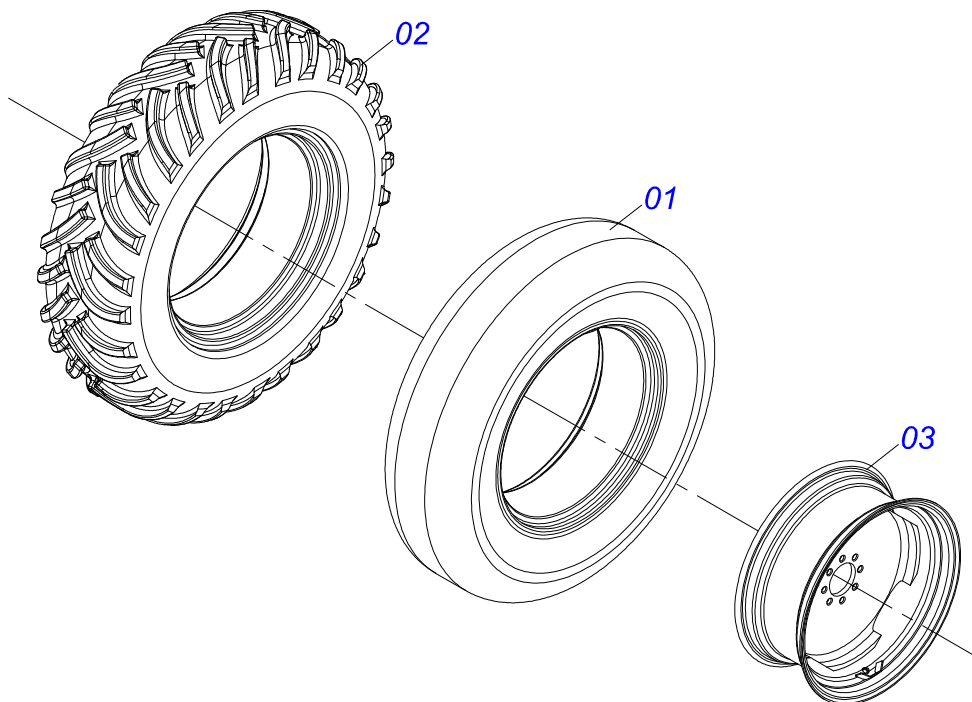

Item	Código	Descrição	Ver Pág.	QT
01	0503013040	CAMARA AR 12.4 X 24		01
02	0503013039	PNEU 12.4 X 24-10 LONAS		01
03	0511063924	RODA W 5 10 X 24 OFFSET 38,5 MM		01