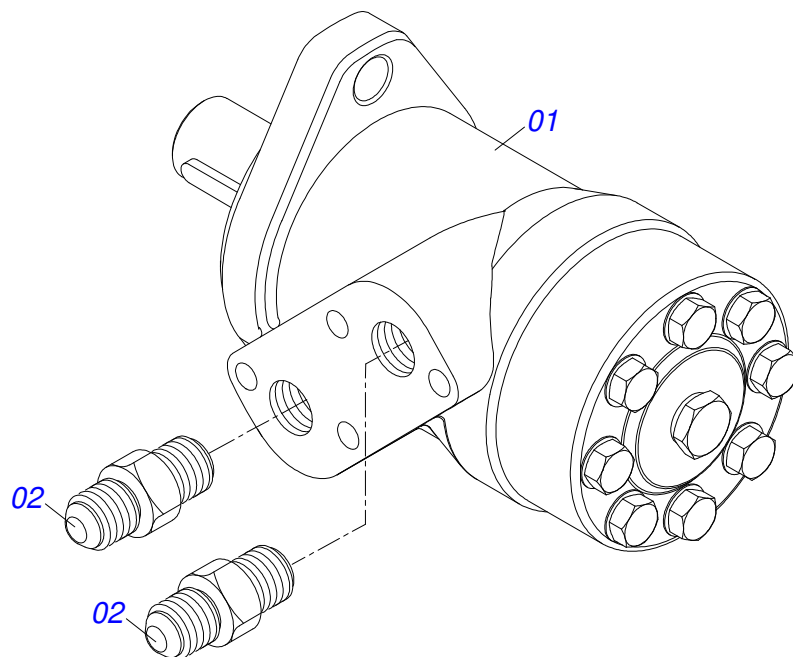

Item	Código	Descrição	Ver Pág.	QT
01	0503016055	MOTOR HIDRAULICO PARKER OMP 80 ISOBUS		01
02	0511014065	NIPLE R 7/8 NF X R1/2NPT X 52 ZN PDMF 292-4		02