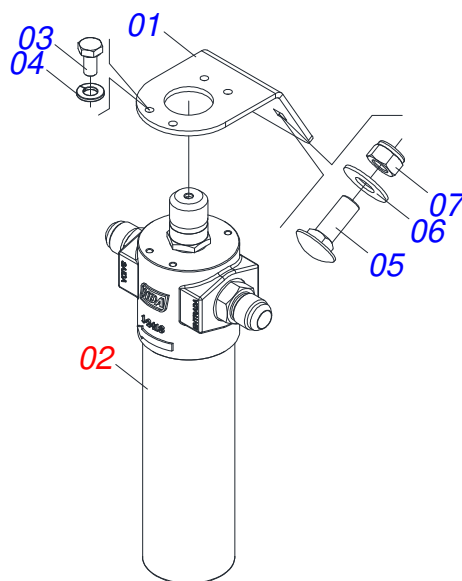

Item	Código	Descrição	Ver Pág.	QT
01	0591013645	SUORTE FILTRO PRESSAO		01
02	0521057599	FILTRO PRESSAO PARKER HDA FP20 10FV 06B LV6 27 COM NIPLE		01
03	0503011812	PARAFUSO M6 X 1 X 12 CS 8.8 ZN		04
04	0503010143	ARRUELA PRESSAO 1/4 ZN 1K01518		04
05	0501011643	PARAFUSO 3/8 UNC X 1 CAPQ G.2 ZN		02
06	0501013518	ARRUELA LISA 10,50 X 24 X 1,50 ZN		02
07	0503013357	PORCA SEXTAVADA AUTOTRAVANTE COM NYLON 3/8 UNC BAIXA G.5 ZN		02