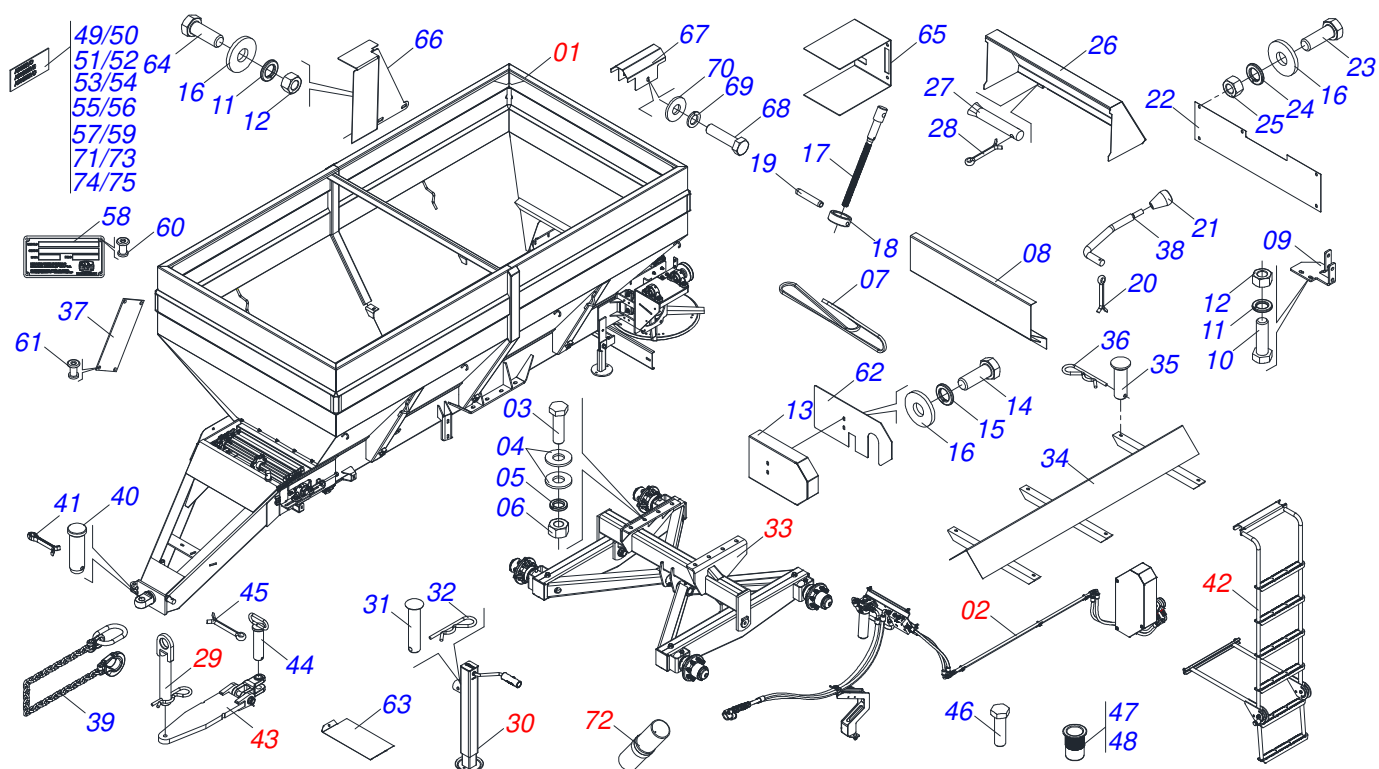

DISTRIBUIDORES

DCCO 10500 MC COM ACIONADOR HIDRÁULICO

Código: 0501091668
Série: S-0114
Revisão: 01
Data da Revisão: FEVEREIRO/2023

CATÁLOGO DE PEÇAS

MARCHESAN

PRODUTOS

Código	Descrição
0109090203	DCCO 10500 MC C/ACIONAM HIDR S-0114
0109090214	DCCO 10500 MC C/RODA S/PNEU C/ACIONAM HIDR S-0114

Item	Código	Descrição	Ver Pág.	QT
01	0521045505	CHASSI COMPLETO	2	01
02	0511063924	RODA W 5 10 X 24 OFFSET 38,5 MM		04
03	0511059222	RODA COM PNEU 12.4X24-10L LADO DIREITO	35	02
04	0511059223	RODA COM PNEU 12.4X24-10L LADO ESQUERDO	36	02