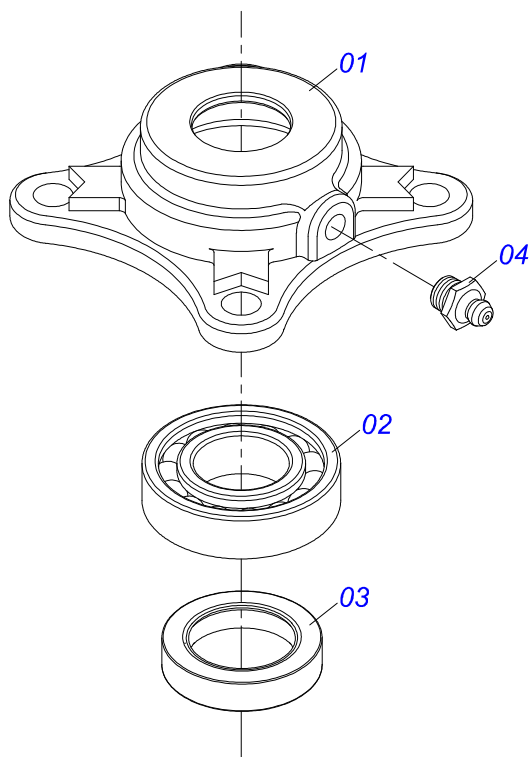

Item	Código	Descrição	Ver Pág.	QT
01	0502011456	CAIXA REDUCAO		01
02	0503011095	ROLAMENTO 6208 IMPORTADO		02
03	0501051774	COROA 38Z	7	01
04	0503011304	CHAVETA 1/2 X 1/2 X 60		01
05	0503010818	RETENTOR 02675-BRG		01
06	0521010996	EIXO COROA DCA2 5500 MC		01
07	0502020556	TAMPA MAIOR		01
08	0503010240	PARAFUSO 5/16 UNC X 3/4 C S G.2 ZN		10
09	0503010016	ROLAMENTO LM 48548/48510		02
10	0521010997	ROSCA SEM FIM		01
11	0503011171	RETENTOR 00912-BRG 1G119023		01
12	0502011457	TAMPA MENOR		01
13	0503030981	JUNTA VEDACAO 102 X 75,5 X 0,10		01
14	0521011023	BUJAO 1/2 BSP COM FURO		01
15	0513010009	VISOR NIVEL TIPO BUJAO R.1/2 NPT ACO CARBONO		01
16	0503010856	BUJAO R 3/8 BSPT		01

Item	Código	Descrição	Ver Pág.	QT
01	0501110280	COROA 38Z		01
02	0503010365	PARAFUSO 5/16 UNC X 1.1/4 C S G.5 ZN		03

Item	Código	Descrição	Ver Pág.	QT
01	0531014326	CORPO SUPORTE POLIA 210 X 1C		01
02	0511064818	ESTICADOR POLIA 1C X		01
03	0503010013	PORCA SEXTAVADA 5/8 UNC G.5 ZN		02
04	0511012362	EIXO DA POLIA ESTICADOR		01
05	0501019288	ARRUELA ESPAÇADORA		02
06	0502011366	CARRETEL 1C 210 X 40		01
07	0503010690	ROLAMENTO 6204 RS		02
08	0521010497	LUVA ESPACADORA 22 X 27 X 28,0		01
09	0503010014	PORCA SEXTAVADA 3/4 UNC (PESADA) G.5 ZN		01
10	0503010002	GRAXEIRA 1800		01
11	0501012140	ARRUELA LISA 16,50 X 40 X 4,00 ZN		01

Item	Código	Descrição	Ver Pág.	QT
01	0511063742	SUPOORTE DIREITO/ESQUERDO DISTRIBUIDOR		01
02	0501048000	MANCAL AGRICOLA	10	02
03	0503011135	PARAFUSO 7/16 UNC X 1.1/2 C S G.5 ZN		08
04	0503011446	ARRUELA PRESSAO 7/16 SA		08
05	0503010244	PORCA SEXTAVADA 7/16 UNC G.5 ZN		08
06	0511016489	EIXO CONDUTOR DISCO DISTRUIDOR		01
07	0501010536	CHAVETA QUADRADO 9,52 X 45		01
08	0502011361	CARRETEL 1C 140 X 28		01
09	0511014052	ARRUELA LISA 12 X 55 X 4,00		01
10	0503010237	PARAFUSO 3/8 UNC X 1 C S G.5		01