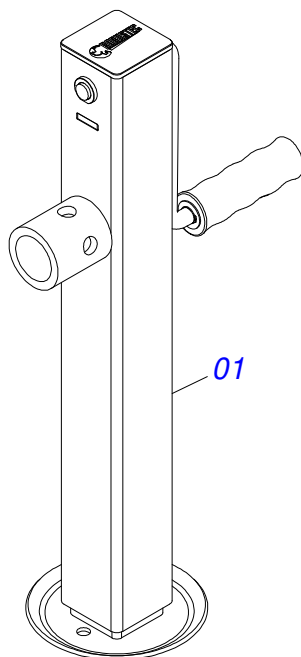

Item	Código	Descrição	Ver Pág.	QT
01	0503062157	MACACO COMPLETO (1259) ROBUSTEC	30	01