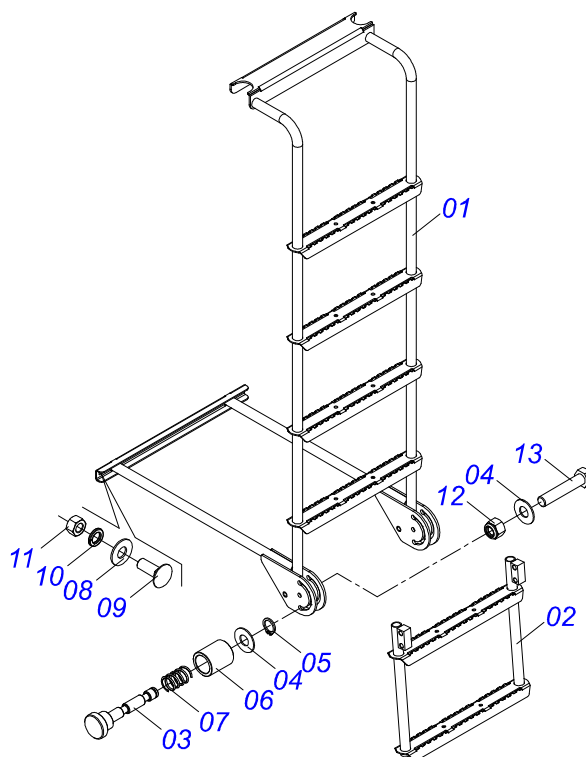

Item	Código	Descrição	Ver Pág.	QT
01	0521067129	ESCADA		01
02	0521067130	PROLONGADOR ESCADA		01
03	0571019930	EIXO TRAVA PROLONGADOR		01
04	0501013519	ARRUELA LISA 13,50 X 30 X 1,50 ZN		03
05	0503010291	ANEL RETENTOR PARA EIXO 501012		01
06	0571019931	LUVA GUIA MOLA		01
07	0503032035	MOLA COMPRESSAO 19 X 30 X 2,0 ZN		01
08	0501013518	ARRUELA LISA 10,50 X 24 X 1,50 ZN		02
09	0501011643	PARAFUSO 3/8 UNC X 1 CAPQ G.2 ZN		02
10	0503010025	ARRUELA PRESSAO 3/8		02
11	0503010026	PORCA SEXTAVADA 3/8 UNC G.5 ZN		02
12	0503010589	PORCA SEXTAVADA AUTOTRAVANTE COM NYLON 1/2 UNC ALTA G.5 ZN		02
13	0503010734	PARAFUSO 1/2 UNC X 2.1/2 C S G.2 ZN		02