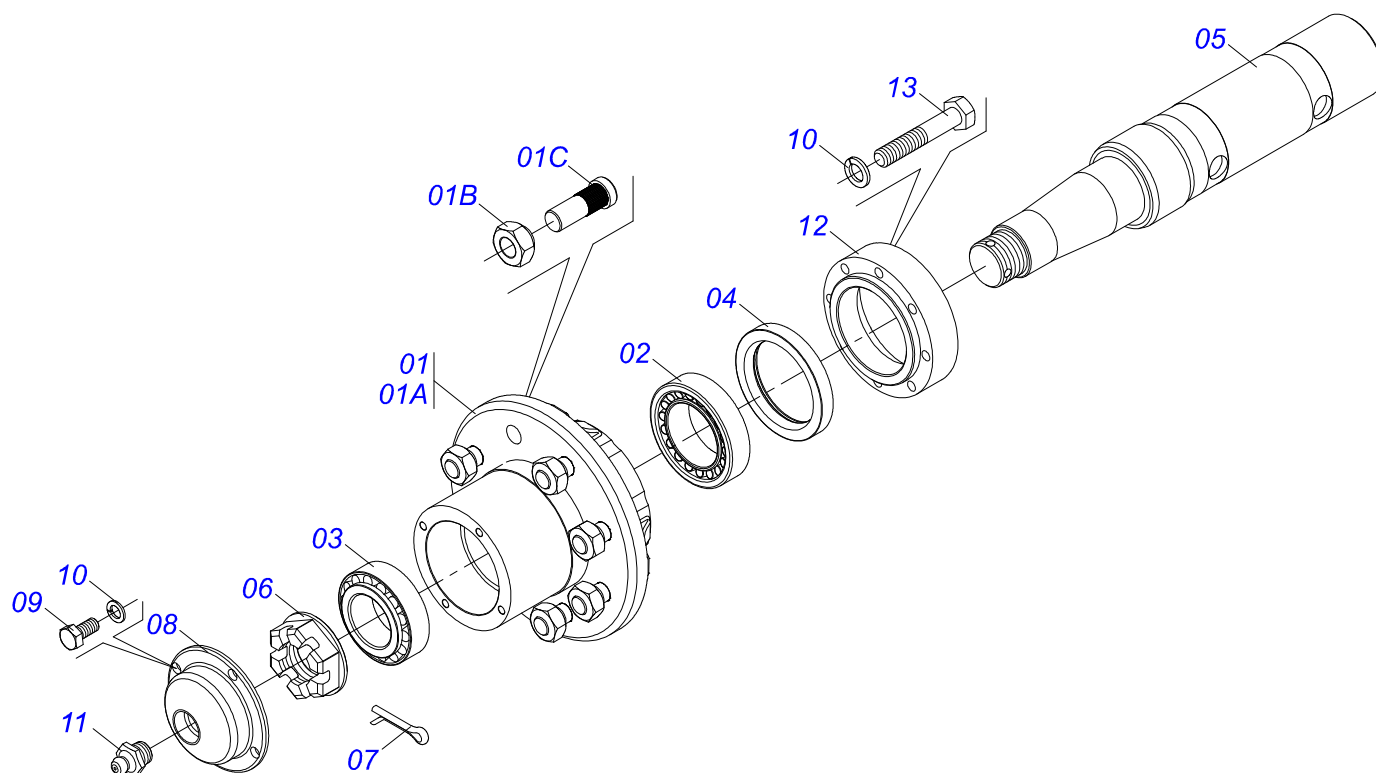

Item	Código	Descrição	Ver Pág.	QT
01	0501110763	CAIXA RODADO COM PARAFUSO		01
01A	0502012318	CAIXA RODADO		01
01B	0503010064	PORCA CONICA 5/8 NF ZN		08
01C	0501011052	PARAFUSO 5/8 UNF X 1.3/4 CCR G.5 ZN		08
02	0503013453	ROLAMENTO 33011 SKF		01
03	0503013454	ROL 33109 SKF		01
04	0503010086	RETENTOR 00098-B 1G26772		01
05	0541015586	EIXO RODADO SDA3E 15 A 23		01
06	0501010630	PORCA CASTELO 1.1/2 NF 12 FPP FLANGEADA ZN		01
07	0503010523	CONTRAPINO 1/4 X 2 1G13201		01
08	0502020592	TAMPA DE PROTEÇÃO 11/6		01
09	0503010295	PARAFUSO 5/16 UNC X 5/8 CS G.2 ZN		04
10	0503011444	ARRUELA PRESSAO 5/16		12
11	0503010002	GRAXEIRA 1800		01
12	0502012175	FLANGE RETENTOR		01
13	0503010397	PARAFUSO 5/16 UNC X 1.3/4 C S G.2 ZN		08