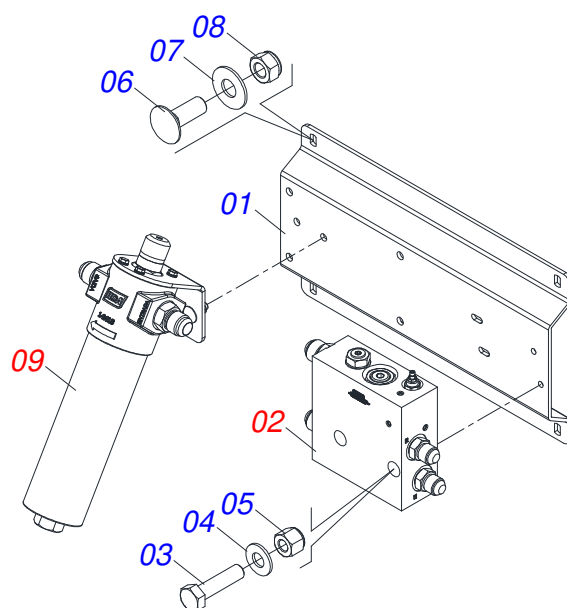

Item	Código	Descrição	Ver Pág.	QT
01	0591013644	SUPORTE CONJUNTO HIDRAULICO		01
02	0521057953	BLOCO HYDAC HBF00945 COM NIPLES	25	01
03	0503011766	PARAFUSO 5/16 UNC X 2.1/2 CS G.2 ZN		02
04	0501010694	ARRUELA LISA 8,50 X 18 X 1,50 ZN		02
05	0503013759	PORCA SEXTAVADA AUTOTRAVANTE COM NYLON 5/16 UNC ALTA G.5 ZN		02
06	0501011643	PARAFUSO 3/8 UNC X 1 CAPQ G.2 ZN		04
07	0501013518	ARRUELA LISA 10,50 X 24 X 1,50 ZN		04
08	0503013357	PORCA SEXTAVADA AUTOTRAVANTE COM NYLON 3/8 UNC BAIXA G.5 ZN		04
09	0521057952	FILTRO PRESSAO PARKER HDA FP20 10FV 06B LV6 26 COMPLETO		01