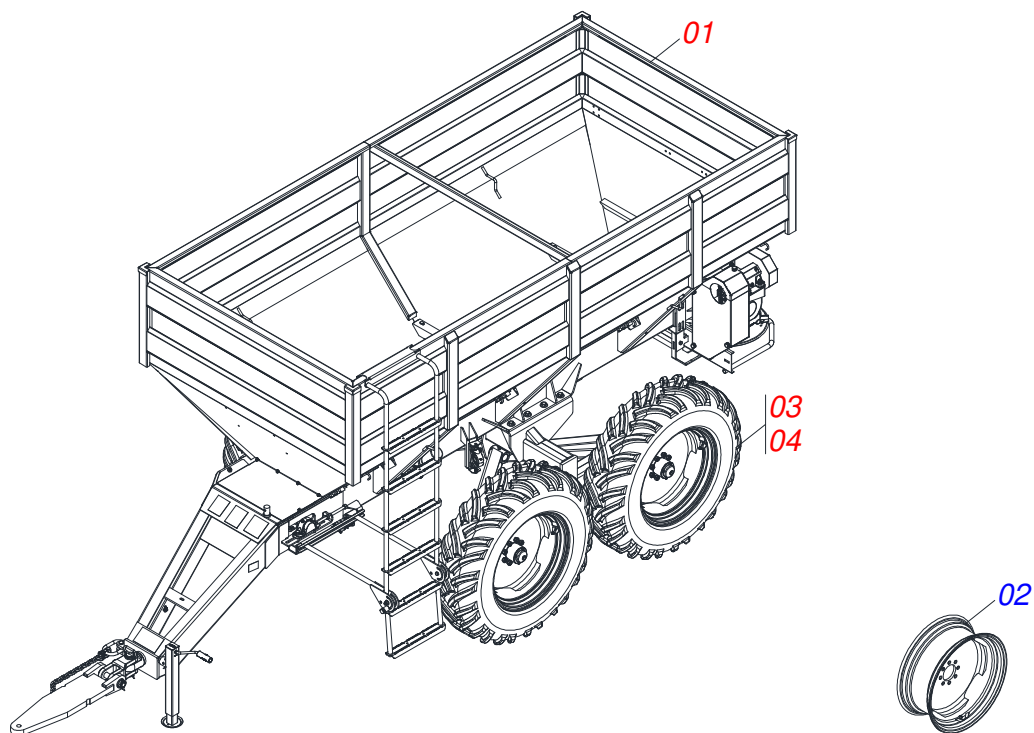

Item	Código	Descrição	Ver Pág.	QT
01	0521045505	CHASSI COMPLETO	2	01
02	0511063924	RODA W 5 10 X 24 OFFSET 38,5 MM		04
03	0511059222	RODA COM PNEU 12.4X24-10L LADO DIREITO	35	02
04	0511059223	RODA COM PNEU 12.4X24-10L LADO ESQUERDO	36	02