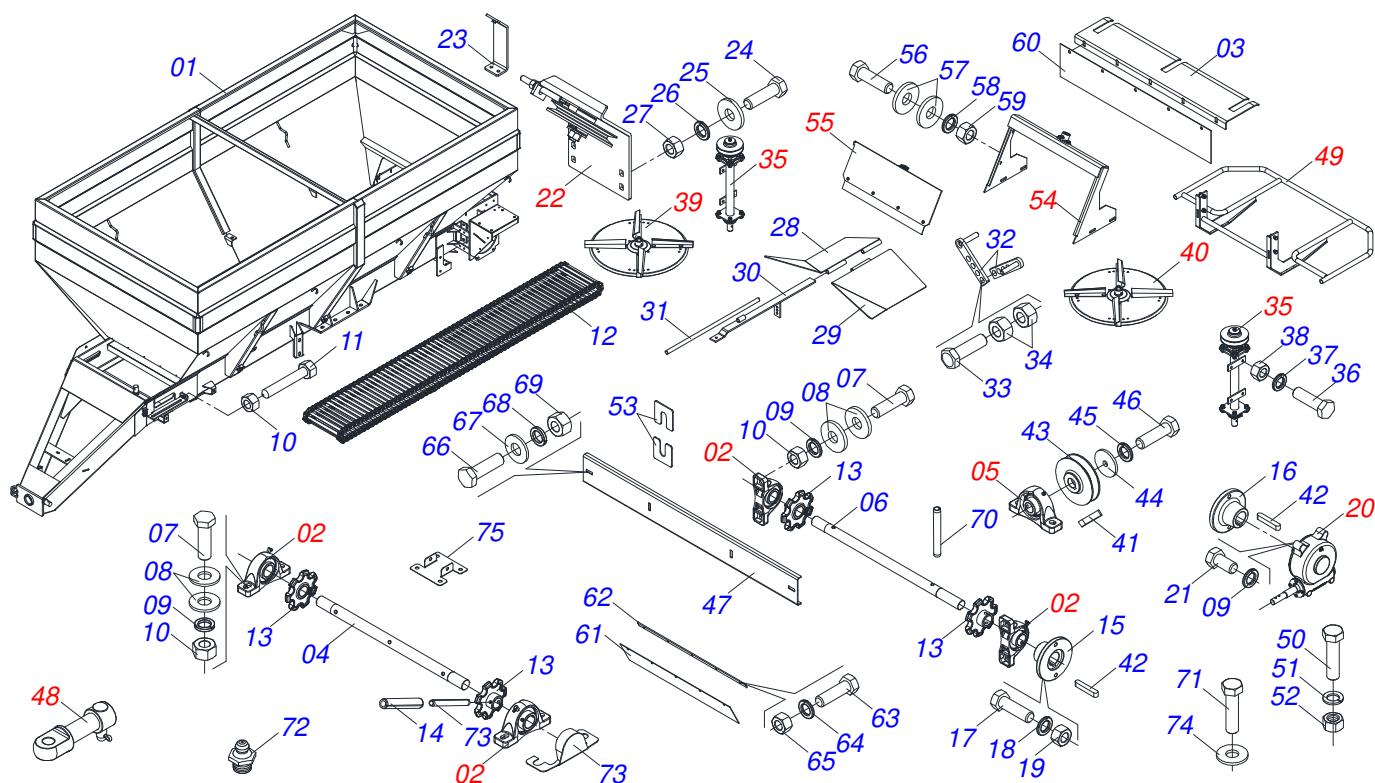

Item	Código	Descrição	Ver Pág.	QT
01	0511063922	CHASSI COM CACAMBA		01
02	0501044308	MANCAL AGRICOLA COMPLETO	4	04
03	0531014324	CHAPA DENTADA		01
04	0531014345	EIXO MOVIDO		01
05	0511041213	MANCAL AGRICOLA AUTO COMPENSADOR 5 UCR207-300		03
06	0531014346	EIXO MOTOR		01
07	0503010233	PARAFUSO 5/8 UNC X 2.1/2 C S G.5 ZN		04
08	0501012140	ARRUELA LISA 16,50 X 40 X 4,00 ZN		08
09	0503011445	ARRUELA PRESSAO 5/8		08
10	0503010013	PORCA SEXTAVADA 5/8 UNC G.5 ZN		06
11	0501067853	VARAO DO ESTICADOR		02
12	0511065278	ESTEIRA TRANSPORTE TALISCA		01
13	0502040728	ENGRENAGEM 7Z P 57,15 FR1.1/2		06
14	0503010361	PINO ELASTICO 701221 10 X 60		08
15	0511016540	FLANGE ACOPLAMENTO ESTEIRA		01
16	0511016541	FLANGE ACOPLAMENTO REDUTOR		01
17	0503010849	PARAFUSO 3/8 UNC X 1.1/2 C S G.5 ZN		02
18	0503011443	ARRUELA PRESSAO 3/8		02
19	0503010026	PORCA SEXTAVADA 3/8 UNC G.5 ZN		02
20	0501047985	REDUTOR SEM FIM	6	01
21	0503011167	PARAFUSO M16 X 2 X 30 C S 10.9 ZN		04
22	0501053868	ESTICADOR CORREIA COMPLETO	8	01
23	0511063668	FIXADOR TAMPA TRASEIRA		01
24	0503010238	PARAFUSO 1/2 UNC X 1.3/4 CS G.2 ZN		04
25	0511017302	ARRUELA LISA 13,50 X 32,50 X 3,0 ZN		04
26	0503011440	ARRUELA PRESSAO 1/2 SA		04
27	0503010060	PORCA SEXTAVADA 1/2 UNC G.5		04
28	0511063659	DIVISOR FLUXO DIREITO		01
29	0511063660	DIVISOR FLUXO ESQUERDO		01
30	0531061725	SUPORTE DEFLETOR TRASEIRO		01
31	0531015309	VARAO ABERTURA		01