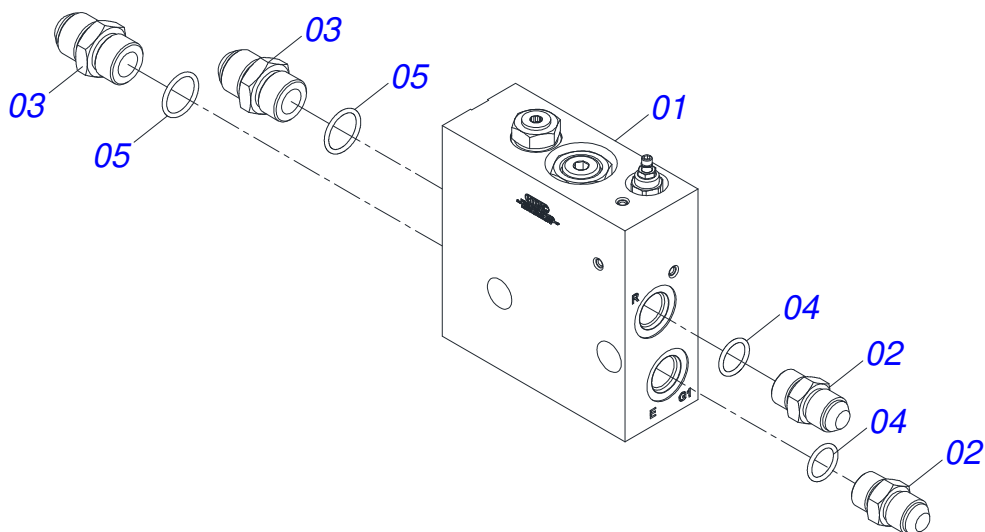

Item	Código	Descrição	Ver Pág.	QT
01	0503063271	BLOCO HYDAC HBF00945		01
02	0501010590	NIPLE R 7/8 NF SEXTAVADO 1 X 48 1G21300		02
03	0501010589	NIPLE R. 1.1/16UN SEXTAVADA 1.1/4 X 52		02
04	0503010045	ANEL O RING 2-116 N 3006-9B 1G05420		02
05	0503011109	ANEL O RING 2-119 N 3006 9B		02