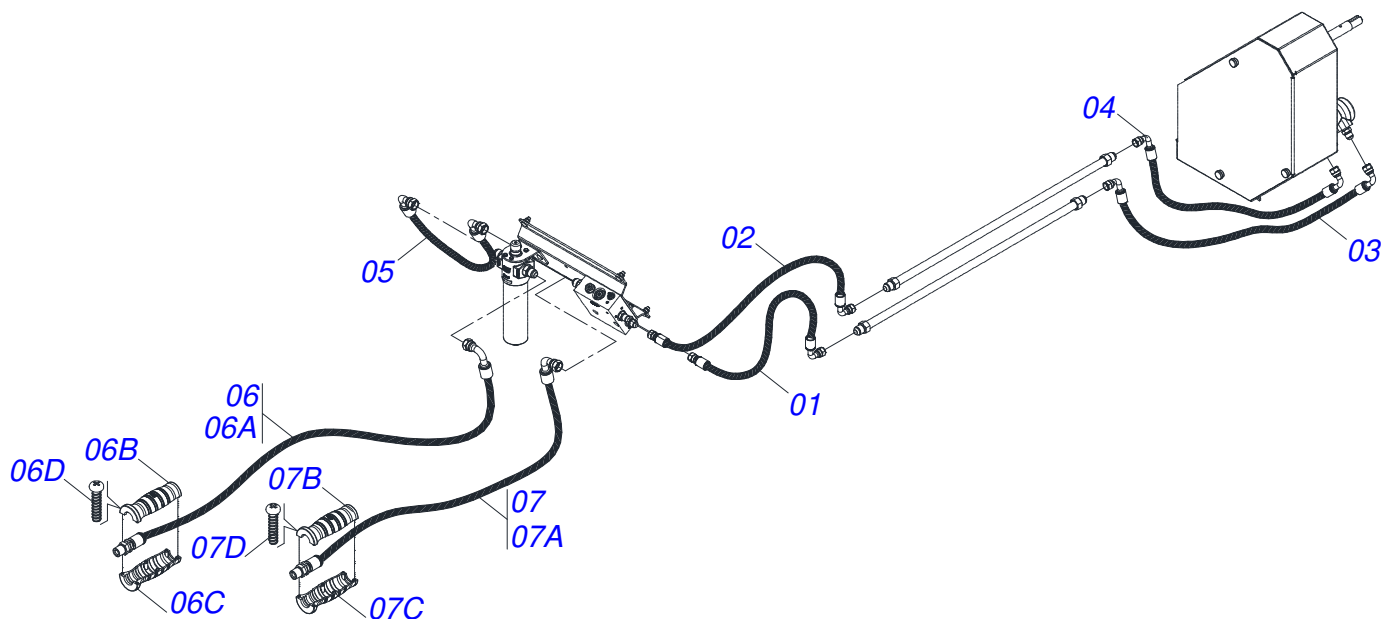

Item	Código	Descrição	Ver Pág.	QT
01	0501081235	MANGUEIRA 1/2 X 650 TR-TC		01
02	0501080218	MANGUEIRA 1/2 X 750 TR-TC		01
03	0501082303	MANGUEIRA 1/2 X 930 TC-TC 90G		01
04	0501082304	MANGUEIRA 1/2 X 1000 TC-TC 90G		01
05	0501081365	MANGUEIRA 3/4 X 680 TC-TC 180G		01
06	0521057977	MANGUEIRA 3/4 X 2100 TC-TM AMARELO/AZUL		01
06A	0501082295	MANGUEIRA 3/4 X 2100 TC - TM R.1/2NPT		01
06B	0503034493	MANOPLA MANGUEIRA HIDRAULICA (AMARELO)		01
06C	0503034494	MANOPLA MANGUEIRA HIDRAULICA (AZUL)		01
06D	0503018952	PARAFUSO PLASTICO PANELA PH 2,5 X 10 ZB		06
07	0521057976	MANGUEIRA 3/4 X 2100 TC-TM AMARELO/VERMELHO		01
07A	0501082295	MANGUEIRA 3/4 X 2100 TC - TM R.1/2NPT		01
07B	0503034493	MANOPLA MANGUEIRA HIDRAULICA (AMARELO)		01
07C	0503034495	MANOPLA MANGUEIRA HIDRAULICA (VERMELHO)		01
07D	0503018952	PARAFUSO PLASTICO PANELA PH 2,5 X 10 ZB		06