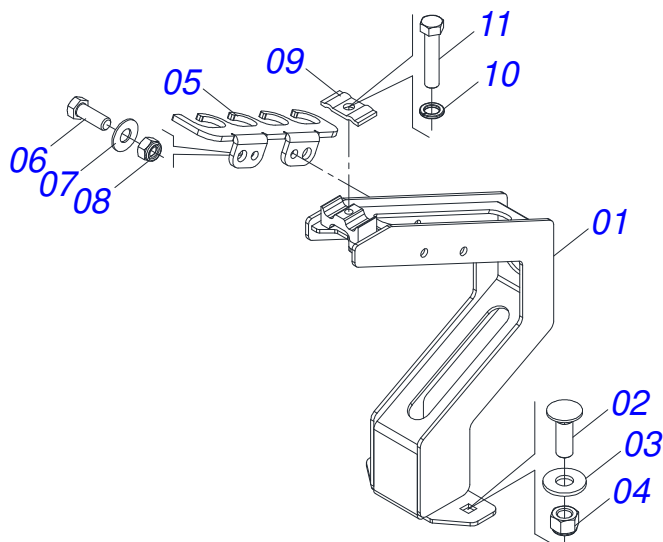

Item	Código	Descrição	Ver Pág.	QT
01	0503016055	MOTOR HIDRAULICO PARKER OMP 80 ISOBUS		01
02	0511014065	NIPLE R 7/8 NF X R1/2NPT X 52 ZN PDMF 292-4		02

Item	Código	Descrição	Ver Pág.	QT
01	0571015185	EIXO ESTICADOR 26		01
02	0503011410	ROLAMENTO 6005 2RS1		01
03	0511061836	ENGRENAGEM 17Z P5/8		01
04	0503011105	ANEL RETENTOR PARA FURO 502047		01
05	0503010406	ANEL RETENTOR PARA EIXO 501025		01
06	0501010096	PARAFUSO 3/8 UNC X 2 C S G.2 ZN		01
07	0501010984	ARRUELA LISA 10,50 X 27 X 3,00		01
08	0503010025	ARRUELA PRESSAO 3/8		01
09	0503010026	PORCA SEXTAVADA 3/8 UNC G.5 ZN		01

Item	Código	Descrição	Ver Pág.	QT
01	0503011627	MACHO ENGATE RAPIDO AGRICOLA 1/2 NPT		01
02	0503011882	TAMPA PLASTICA PARA ENGATE RAPIDO MACHO		01

Item	Código	Descrição	Ver Pág.	QT
01	0501081235	MANGUEIRA 1/2 X 650 TR-TC		01
02	0501080218	MANGUEIRA 1/2 X 750 TR-TC		01
03	0501082303	MANGUEIRA 1/2 X 930 TC-TC 90G		01
04	0501082304	MANGUEIRA 1/2 X 1000 TC-TC 90G		01
05	0501081365	MANGUEIRA 3/4 X 680 TC-TC 180G		01
06	0521057977	MANGUEIRA 3/4 X 2100 TC-TM AMARELO/AZUL		01
06A	0501082295	MANGUEIRA 3/4 X 2100 TC - TM R.1/2NPT		01
06B	0503034493	MANOPLA MANGUEIRA HIDRAULICA (AMARELO)		01
06C	0503034494	MANOPLA MANGUEIRA HIDRAULICA (AZUL)		01
06D	0503018952	PARAFUSO PLASTICO PANELA PH 2,5 X 10 ZB		06
07	0521057976	MANGUEIRA 3/4 X 2100 TC-TM AMARELO/VERMELHO		01
07A	0501082295	MANGUEIRA 3/4 X 2100 TC - TM R.1/2NPT		01
07B	0503034493	MANOPLA MANGUEIRA HIDRAULICA (AMARELO)		01
07C	0503034495	MANOPLA MANGUEIRA HIDRAULICA (VERMELHO)		01
07D	0503018952	PARAFUSO PLASTICO PANELA PH 2,5 X 10 ZB		06