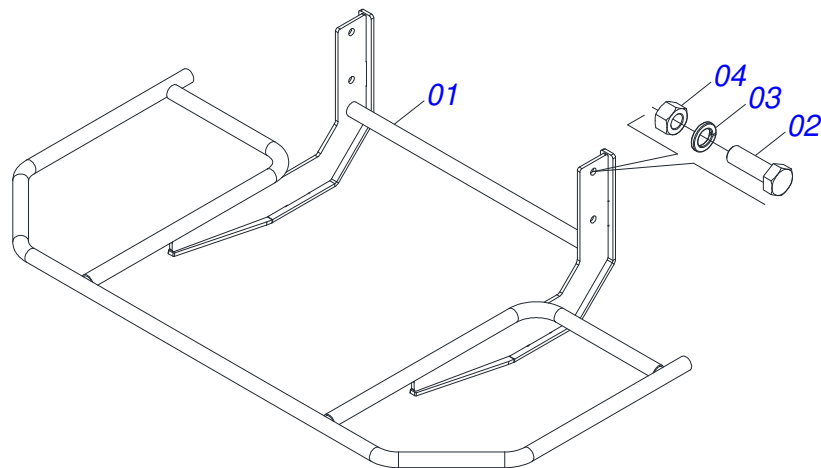

Item	Código	Descrição	Ver Pág.	QT
01	0531061724	PROTETOR DISCOS		01
02	0503010920	PARAFUSO 1/2 UNC X 1.1/2 C S G.5		04
03	0503011440	ARRUELA PRESSAO 1/2 SA		04
04	0503010060	PORCA SEXTAVADA 1/2 UNC G.5		04