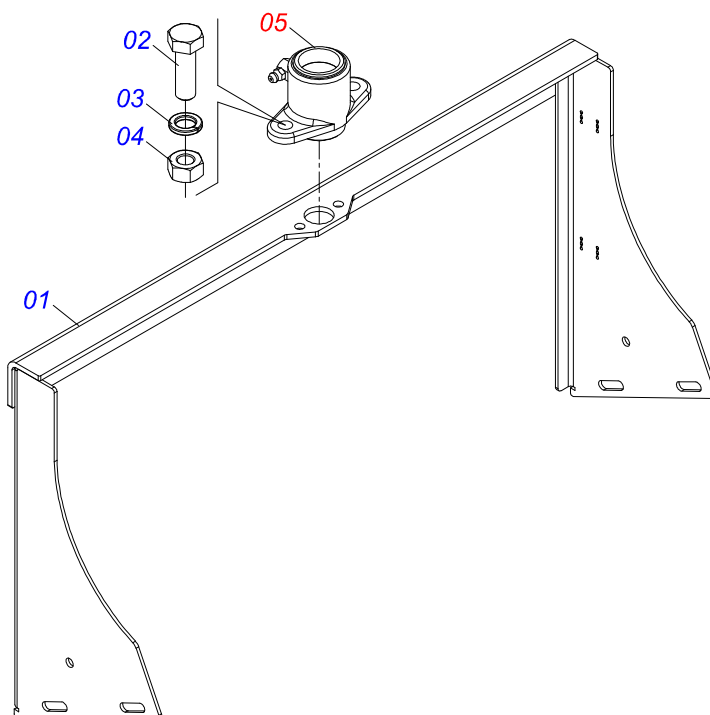

Item	Código	Descrição	Ver Pág.	QT
01	1902040223	PINO ENGATE		01
02	1902040327	ANEL TRAVA ENGATE		01
03	0521010579	EIXO JUNCAO 25 X 115 FURO 100 ZN		01
04	0503010571	CONTRAPINO 1/4 X 1.1/2		01

Item	Código	Descrição	Ver Pág.	QT
01	0531061724	PROTETOR DISCOS		01
02	0503010920	PARAFUSO 1/2 UNC X 1.1/2 C S G.5		04
03	0503011440	ARRUELA PRESSAO 1/2 SA		04
04	0503010060	PORCA SEXTAVADA 1/2 UNC G.5		04