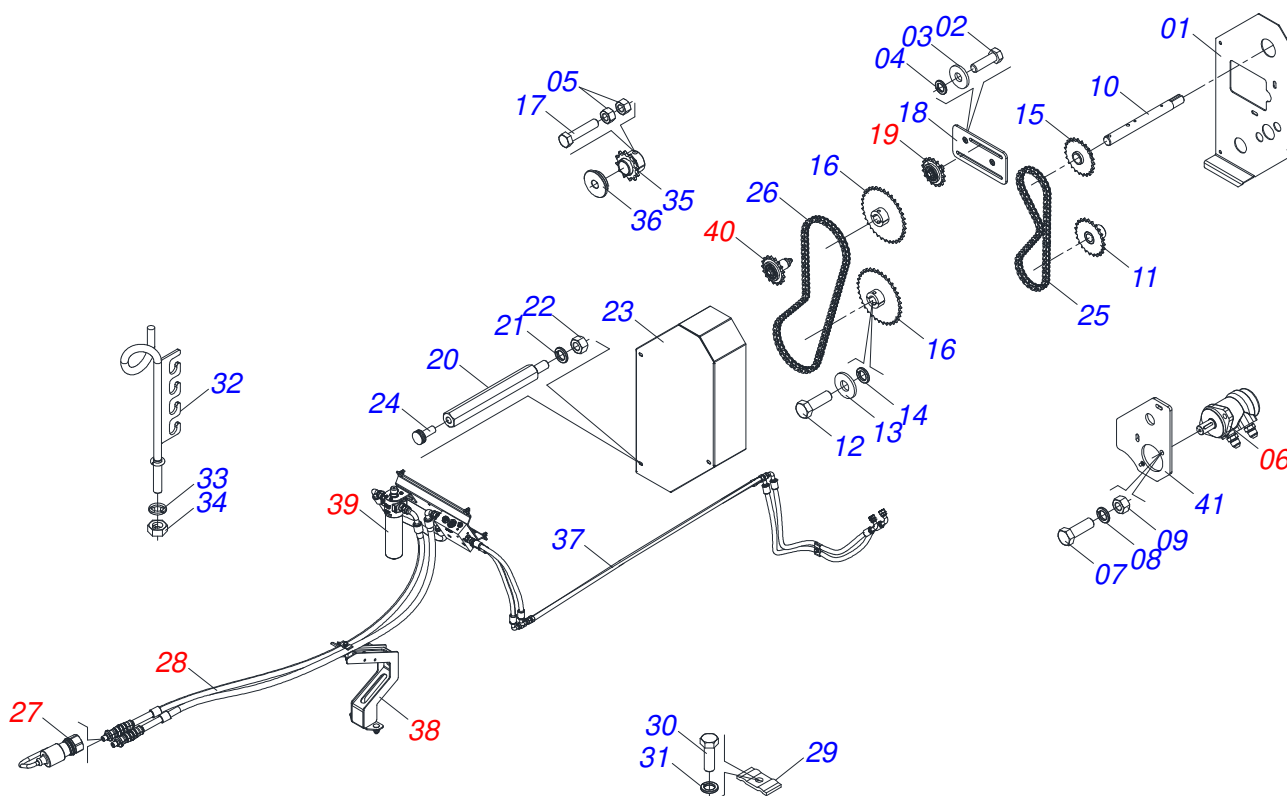

Item	Código	Descrição	Ver Pág.	QT
01	0571015456	PROTETOR TRASEIRO		01
02	0503010849	PARAFUSO 3/8 UNC X 1.1/2 C S G.5 ZN		04
03	0501010984	ARRUELA LISA 10,50 X 27 X 3,00		07
04	0503011443	ARRUELA PRESSAO 3/8		05
05	0503010026	PORCA SEXTAVADA 3/8 UNC G.5 ZN		09
06	0511053588	MOTOR HIDRAULICO OMP 80 COM NIPLES 7/8	19	01
07	0503010920	PARAFUSO 1/2 UNC X 1.1/2 C S G.5		02
08	0503011440	ARRUELA PRESSAO 1/2 SA		02
09	0503010060	PORCA SEXTAVADA 1/2 UNC G.5		02
10	0571015190	EIXO TRANSMISSAO		01
11	0521064566	ENGRENAGEM MOTOR HIDRAULICO		01
12	0503011257	PARAFUSO M 8 X 1,25 X 30 C S 8.8 ZN		01
13	0501010694	ARRUELA LISA 8,50 X 18 X 1,50 ZN		01
14	0503011444	ARRUELA PRESSAO 5/16		01
15	0521063041	ENGRENAGEM 23Z PASSO 15,87		01
16	0501069020	ENGRENAGEM 35Z P15,87		02
17	0503011141	PARAFUSO 3/8 UNC X 2.3/4 C S G.5 ZN		04
18	0521064691	SUPORTE ESTICADORES		01
19	0511054496	ESTICADOR MENOR COMPLETO	20	01
20	0571015189	PRISION 3/8" UNC X 5/16" UNC X 150		03
21	0503010025	ARRUELA PRESSAO 3/8		03
22	0503010026	PORCA SEXTAVADA 3/8 UNC G.5 ZN		03
23	0571015457	CAPA CORRENTE		01
24	0503010386	CABO RECARTILHADO MBR 5/16		03
25	0503013061	CORRENTE 50-1 X 64 ELOS + REDUCAO		01
26	0503013003	CORRENTE 50-1X79ELOS+EM+10ELOS+RD		01
27	0501053834	MACHO ENGATE RAPIDO 1/2 NPT	21	02
28	0521058120	JOGO MANGUEIRA ACIONAMENTO HIDRAULICO SIMPLES	22	01
29	0531011180	CORPO SUPORTE PRESILHA		05
30	0503012555	PARAFUSO 7/16 UNC X 2 CS RT G.7		05
31	0503010180	ARRUELA PRESSAO 7/16		05