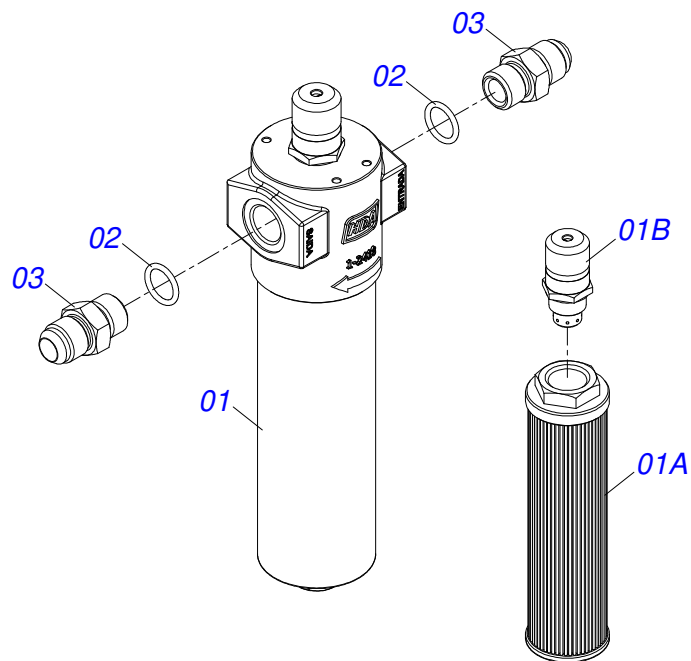

Item	Código	Descrição	Ver Pág.	QT
01	0503063077	FILTRO PRESSAO PARKER HDA FP20 10FV 06B LV6		01
01A	0503035357	ELEMENTO FILTRANTE PARA FILTRO PRESSAO		01
01B	0503019963	INDICADOR SUJEIRA LINHA PRESSAO		01
02	0503010605	ANEL O RING 2-212 N 3000-9B		02
03	0591012696	NIPLE 3/4 BSP X 1.1/16 UNF		02