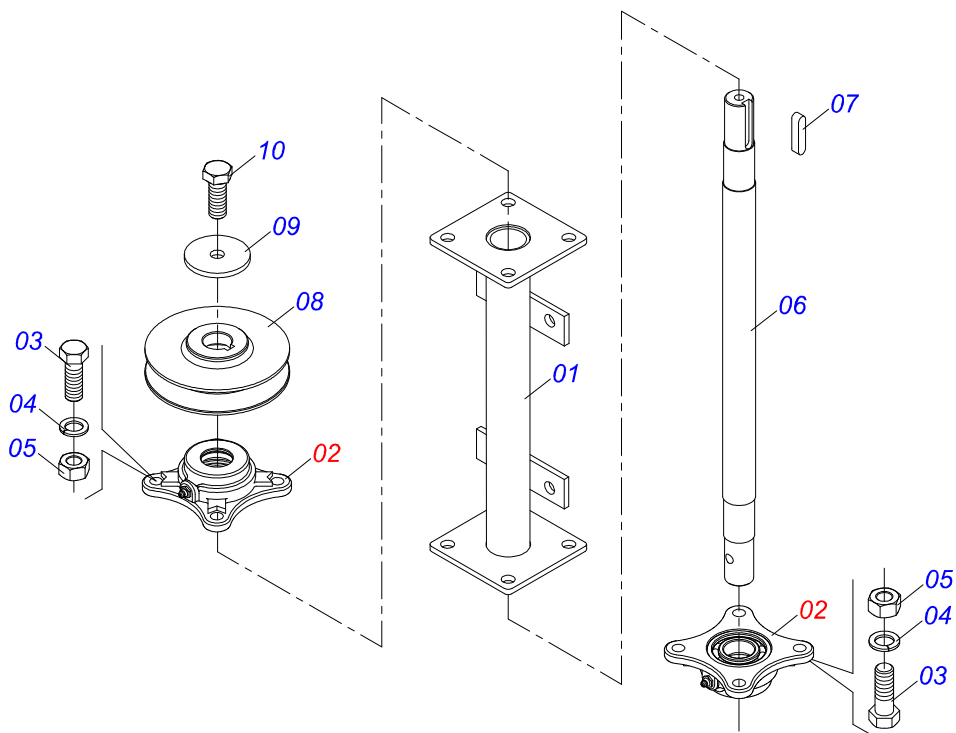

Item	Código	Descrição	Ver Pág.	QT
01	0511063742	SUPOORTE DIREITO/ESQUERDO DISTRIBUIDOR		01
02	0501048000	MANCAL AGRICOLA	10	02
03	0503011135	PARAFUSO 7/16 UNC X 1.1/2 C S G.5 ZN		08
04	0503011446	ARRUELA PRESSAO 7/16 SA		08
05	0503010244	PORCA SEXTAVADA 7/16 UNC G.5 ZN		08
06	0511016489	EIXO CONDUTOR DISCO DISTRUIDOR		01
07	0501010536	CHAVETA QUADRADO 9,52 X 45		01
08	0502011361	CARRETEL 1C 140 X 28		01
09	0511014052	ARRUELA LISA 12 X 55 X 4,00		01
10	0503010237	PARAFUSO 3/8 UNC X 1 C S G.5		01