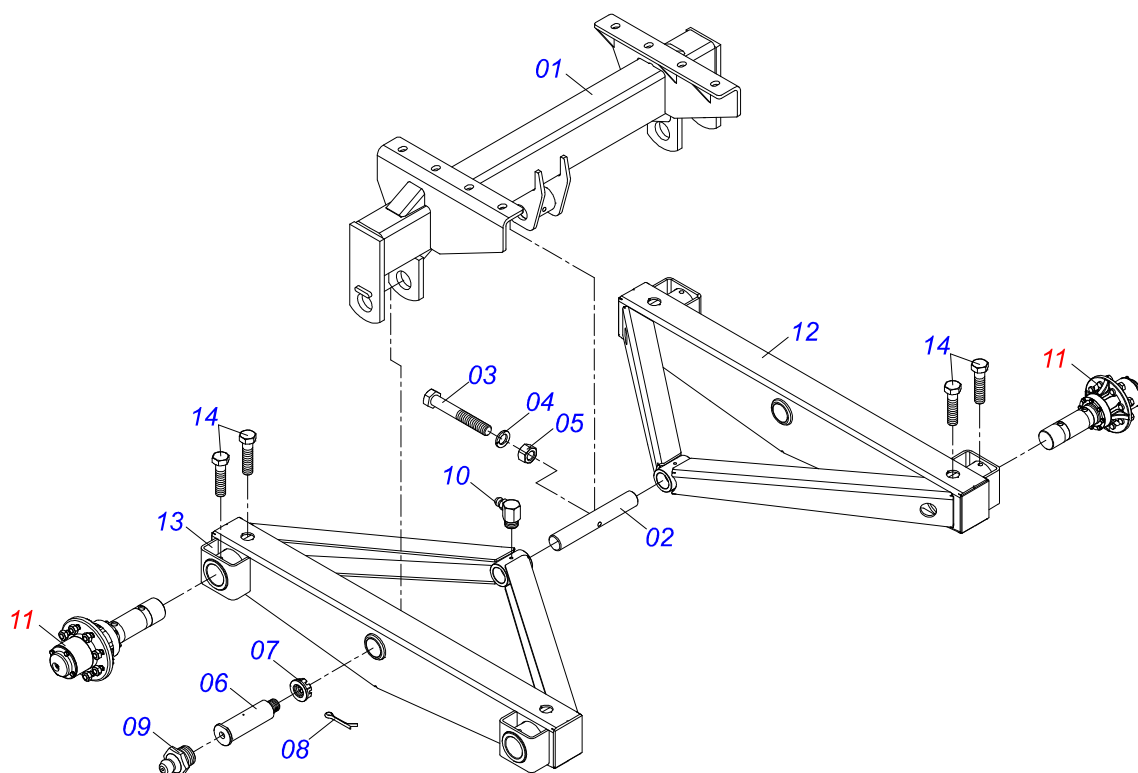

Item	Código	Descrição	Ver Pág.	QT
01	0511063936	SUPORTE FIXAÇÃO BALANCIM		01
02	0531016579	EIXO CENTRAL		01
03	0503010547	PARAFUSO 1/2 UNC X 4 C S G.5		01
04	0503011440	ARRUELA PRESSAO 1/2 SA		01
05	0503010060	PORCA SEXTAVADA 1/2 UNC G.5		01
06	0521069954	EIXO JUNCAO 60,10 X 183		02
07	0501011301	PORCA CASTELO 1.1/2 UNC 6 FPP SEXTAVADA 2.5/16 ZN		02
08	0503010010	CONTRAPINO 1/4 X 2.1/2		02
09	0503010002	GRAXEIRA 1800		02
10	0503010004	GRAXEIRA 1890 3/8 (1/8 BSP)		02
11	0501056347	RODADO SEM PNEU	32	04
12	0511066145	BALANCIM DIREITO		01
13	0511066146	BALANCIM ESQUERDO		01
14	0503010233	PARAFUSO 5/8 UNC X 2.1/2 C S G.5 ZN		08