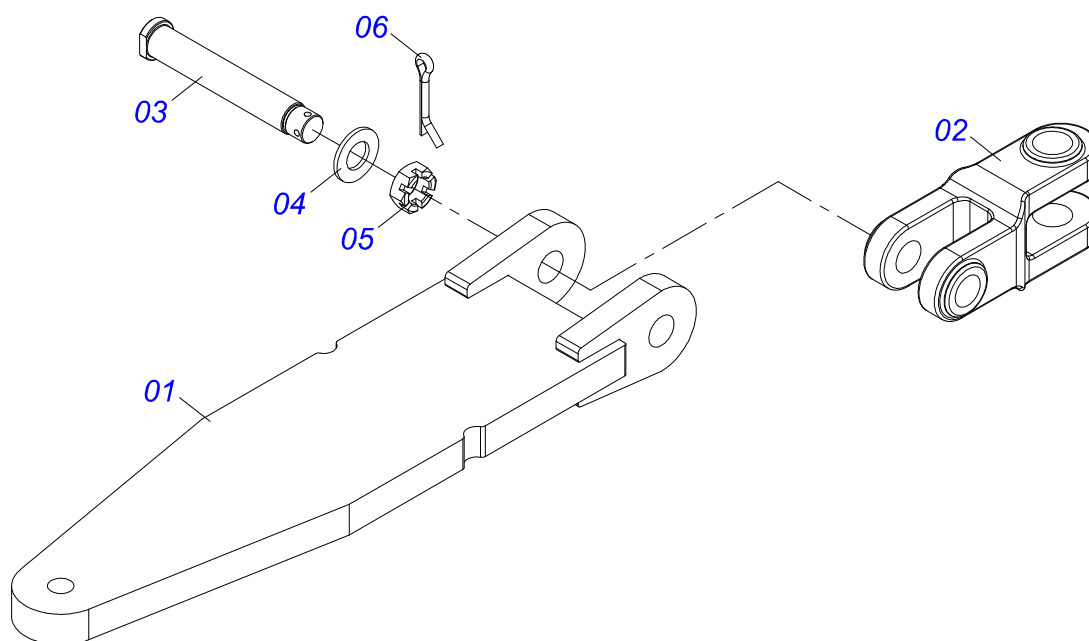

Item	Código	Descrição	Ver Pág.	QT
01	0511066154	SEMI ENGATE		01
02	1902040330	ENGATE TRATOR		01
03	0541014957	PINO ARRASTE		01
04	0501017779	ARRUELA LISA 32 X 60 X 4,75		01
05	0503011052	PORCA CASTELO 1.1/4 UNFERIOR X 19,5 ZN		01
06	0503010010	CONTRAPINO 1/4 X 2.1/2		01