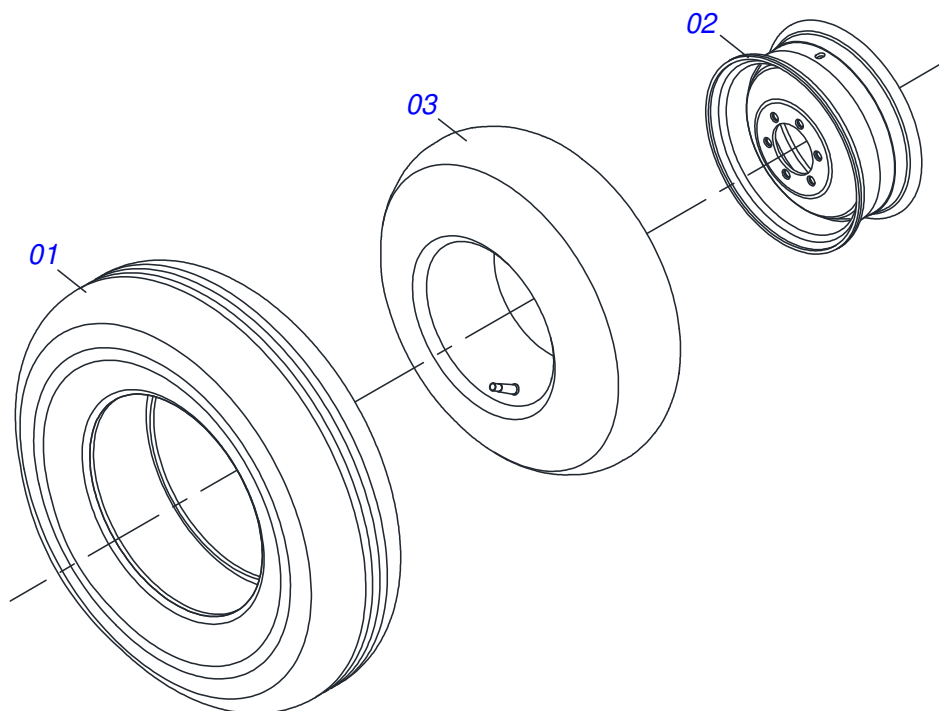

Item	Código	Descrição	Ver Pág.	QT
01	0503010120	PNEU 7.50X 16 -10LONAS		01
02	0521062708	RODA AGRICOLA 5 5,5X16 OFFSET 27MM		01
03	0503010033	CAMARA AR 7.50 X 16		01