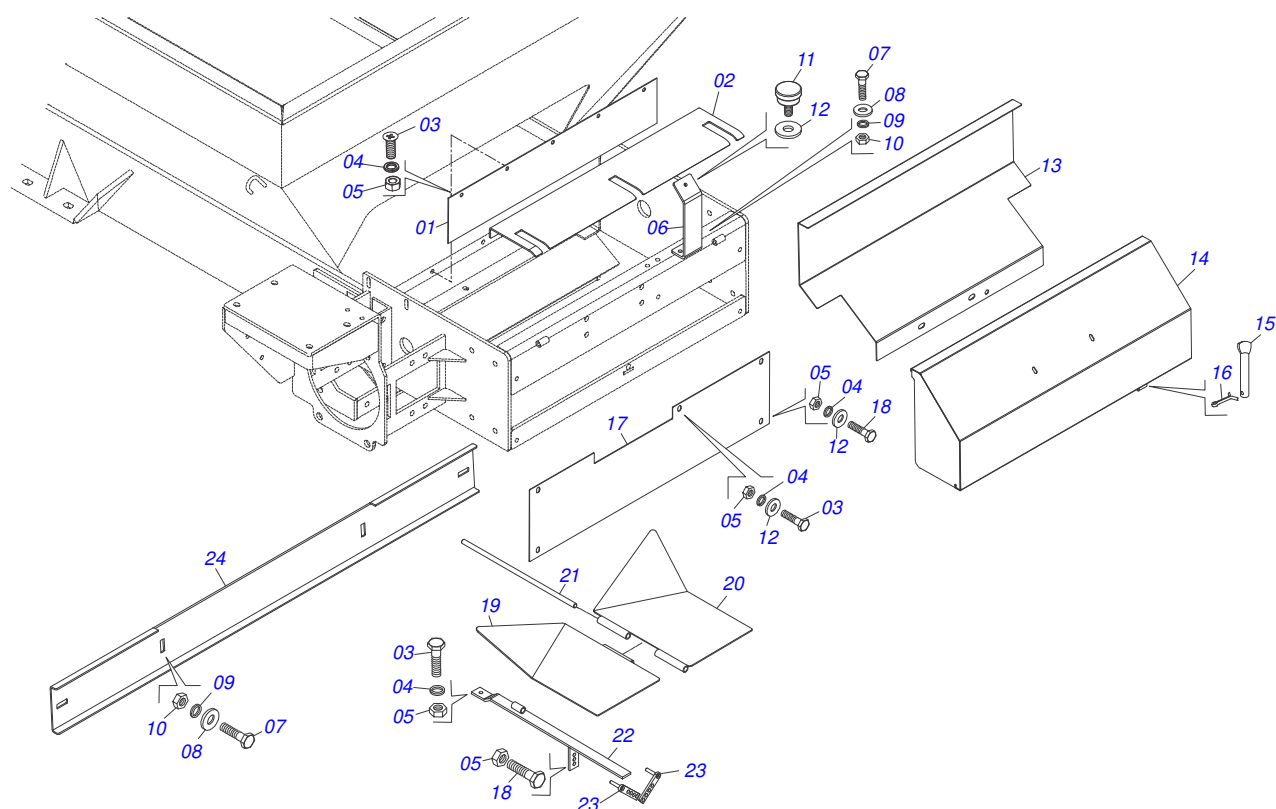

Item	Código	Descrição	Ver Pág.	QT
01	0531014337	PROTECAO MAIOR 800 X130 X 2,30		01
02	0531014324	CHAPA DENTADA		01
03	0503010237	PARAFUSO 3/8 UNC X 1 C S G.5 ZN		09
04	0503010025	ARRUELA PRESSAO 3/8 ZN 1K01527		11
05	0503010026	PORCA SEXTAVADA 3/8 UNC G.5 ZN		07
06	0511063668	FIXADOR TAMPA TRASEIRA		01
07	0503010920	PARAFUSO 1/2 UNC X 1.1/2 C S G.5 ZN		03
08	0511017302	ARRUELA LISA 13,50 X 32,50 X 3,0 ZN		03
09	0503011440	ARRUELA PRESSAO 1/2 SA		03
10	0503010060	PORCA SEXTAVADA 1/2 UNC G.5 ZN		03
11	0503010386	CABO RECARTILHADO MBR 5/16		01
12	0501010984	ARRUELA LISA 10,50 X 27 X 3,00 ZN		06
13	0531017088	PROTECAO INTERNA CORREIA		01
14	0511063408	CAPA PROTECAO TRASEIRA		01
15	0501017574	EIXO 8,30 X 70		02
16	0503010140	CONTRAPINO 1/8 X 3/4		02
17	0531014340	PROTEÇÃO TRASEIRA		01
18	0503010849	PARAFUSO 3/8 UNC X 1.1/2 C S G.5 ZN		03
19	0511063660	DIVISOR FLUXO ESQUERDO		01
20	0511063659	DIVISOR FLUXO DIREITO		01
21	0531015309	VARAO ABERTURA		01
22	0511063625	SUPORTE DEFLETOR TRASEIRO		01
23	0501067368	REGULADOR DE ABERTURA DIVISOR		02
24	0531014338	PARACHOQUE		01