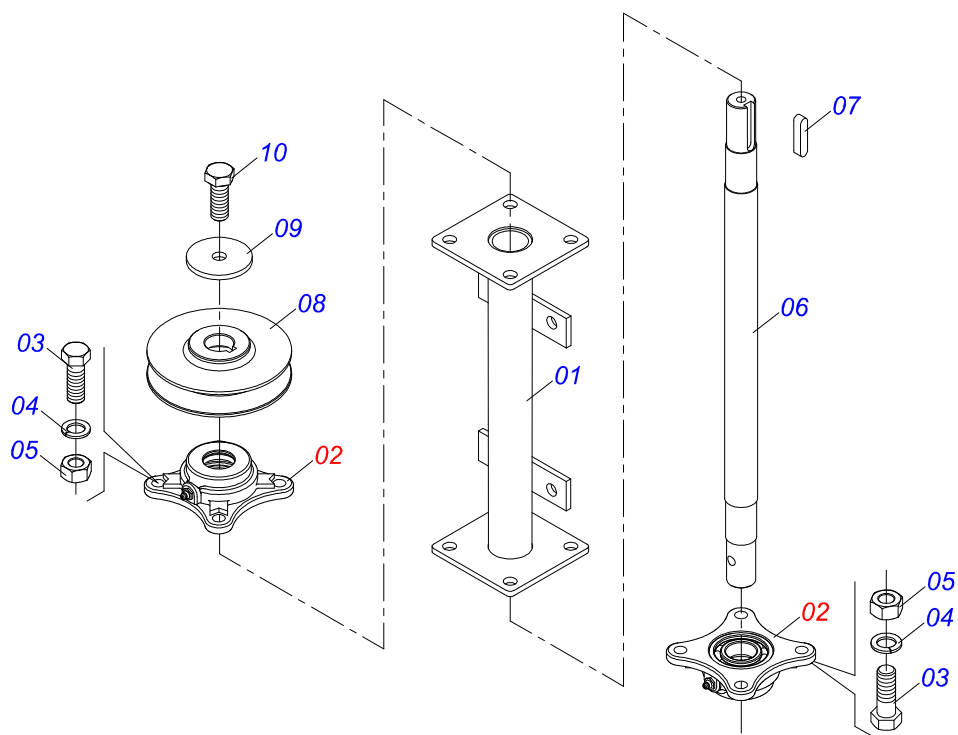

Item	Código	Descrição	Ver Pág.	QT
01	0511063742	SUPORTE DIREITO/ESQUERDO DISTRIBUIDOR		01
02	0501048000	MANCAL AGRICOLA	25	02
03	0503011135	PARAFUSO 7/16 UNC X 1.1/2 C S G.5 ZN		08
04	0503011446	ARRUELA PRESSAO 7/16 SA		08
05	0503010244	PORCA SEXTAVADA 7/16 UNC G.5 ZN		08
06	0511016489	EIXO CONDUTOR DISCO DISTRUIDOR		01
07	0501010536	CHAVETA QUADRADO 9,52 X 45		01
08	0502011361	CARRETEL 1C 140 X 28		01
09	0511014052	ARRUELA LISA 12 X 55 X 4,75 ZN		01
10	0503010237	PARAFUSO 3/8 UNC X 1 C S G.5 ZN		01