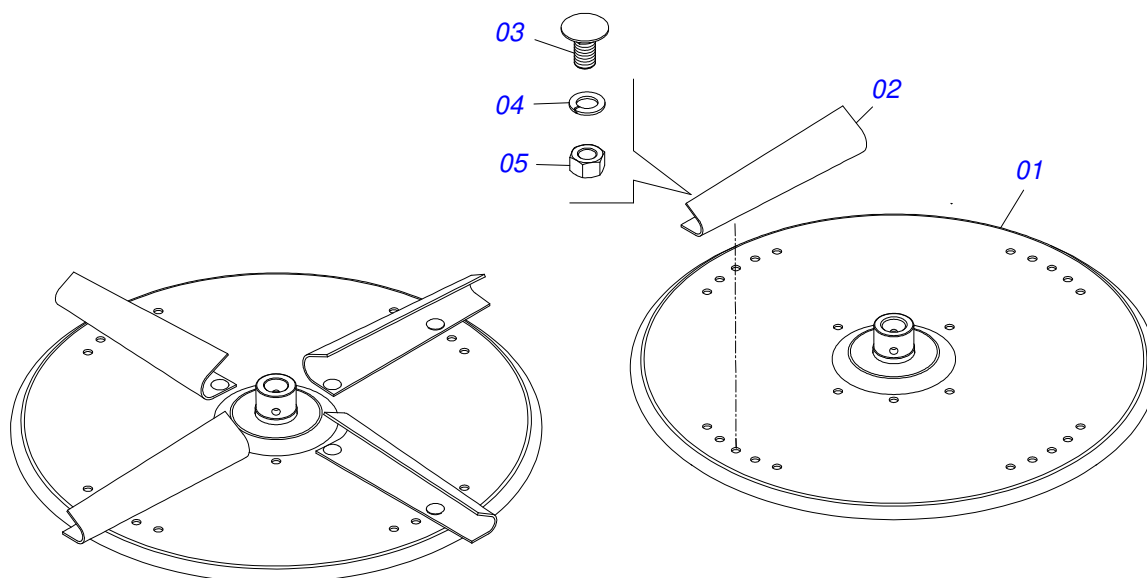

Item	Código	Descrição	Ver Pág.	QT
01	0511063411	DISCO DISTRIBUIDOR		01
02	0531014343	ALETA DIREITA		04
03	0503013029	PARAFUSO 3/8 UNC X 3/4 CAPQ G.5 ZN		08
04	0503011443	ARRUELA PRESSAO 3/8 SA		08
05	0503010026	PORCA SEXTAVADA 3/8 UNC G.5 ZN		08