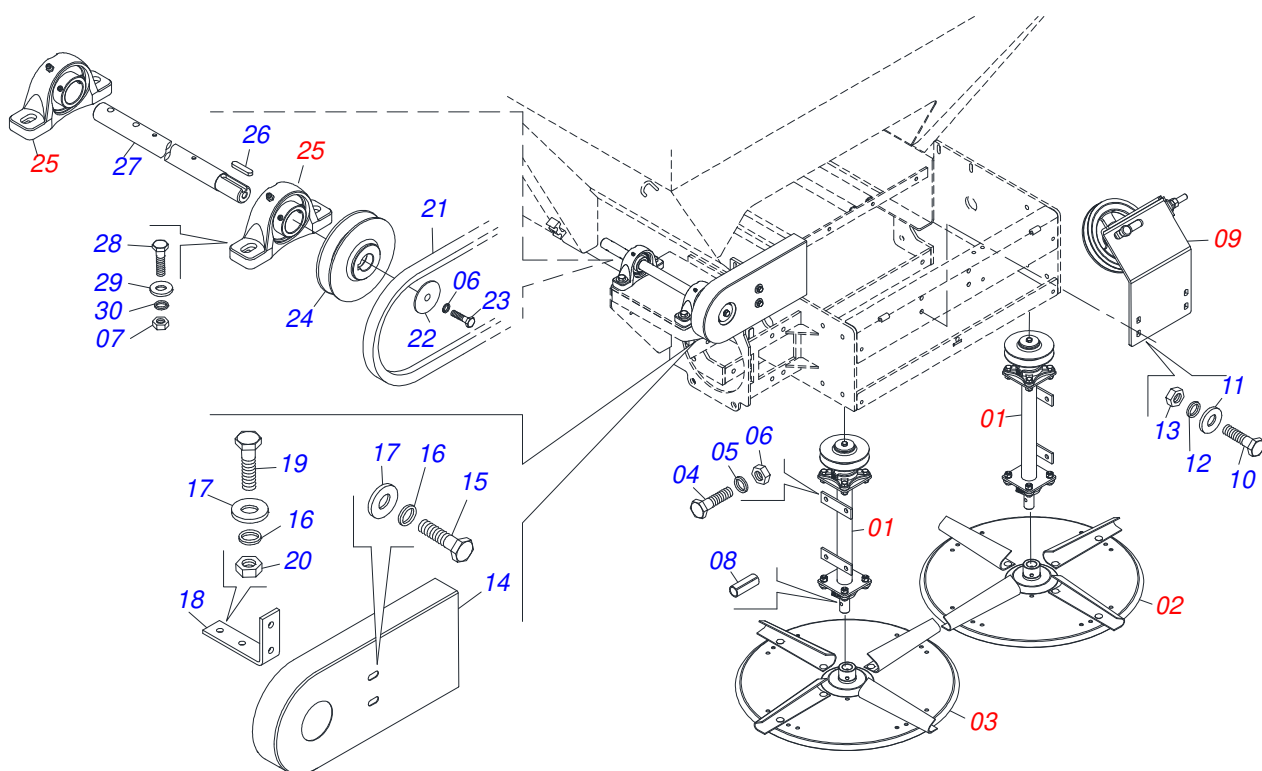

Item	Código	Descrição	Ver Pág.	QT
01	0531014345	EIXO MOVIDO		01
02	0503010361	PINO ELASTICO 701221 10 X 60		03
03	0502040728	ENGRENAGEM 7Z P 57,15 FR1.1/2		03
04	0501044308	MANCAL AGRICOLA COMPLETO	24	02
05	0503810233	PARAFUSO 5/8 UNC X 2.1/2 C S G.5 SA		04
06	0501012140	ARRUELA LISA 16,50 X 40 X 4,00 ZN		08
07	0503010027	ARRUELA PRESSAO 5/8 ZN 1K01574		04
08	0503010013	PORCA SEXTAVADA 5/8 UNC G.5 ZN		06
09	0501067853	VARAO DO ESTICADOR		02
10	0501069166	ENGATE TRATOR		01
11	0521015342	ARRUELA ESPAÇADORA 53 X 76 X2,00		01
12	0521010681	CORPO LUVA ENGATE TRATOR		01
13	0521010639	EIXO JUNCAO 20,30/20,20 X 90 SA		01
14	0503010571	CONTRAPINO 1/4 X 1.1/2		01
15	0503062157	MACACO COMPLETO (1259) ROBUSTEC	16	01
16	0521010549	EIXO JUNCAO 12,70X60 CA GT M1120 ZN		01
17	0503030168	CUPILHA 3 X 50		01
18	0501047881	EIXO JUNCAO COMPLETO	26	01
19	0503013150	CORRENTE SEGURANCA 1300 X 3/8 COM GANCHO ARGOLA		01
20	0581011220	EIXO JUNCAO 22,30 X 28,58 X 61		01
21	0503010131	CONTRAPINO 3/16 X 1.1/2		01