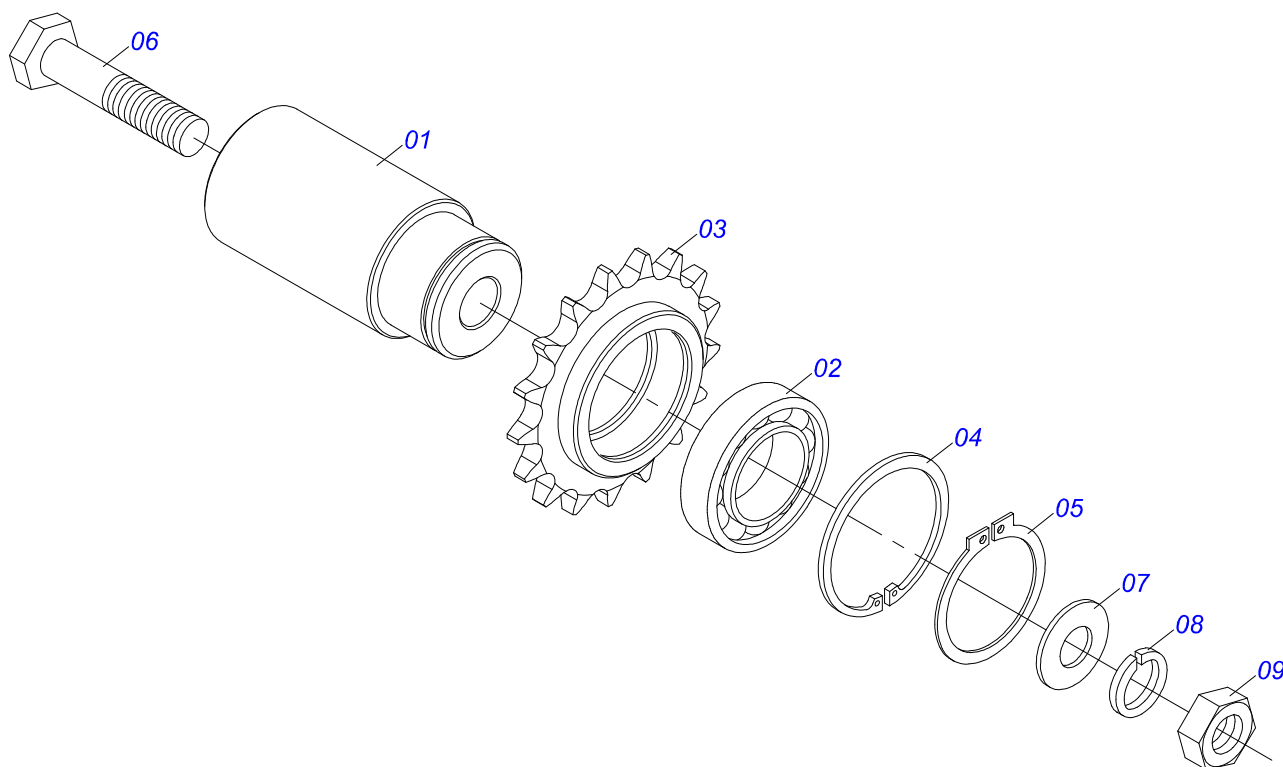

Item	Código	Descrição	Ver Pág.	QT
01	0571015186	EIXO ESTICADOR 62		01
02	0503011410	ROLAMENTO 6005 2RS1		01
03	0511061836	ENGRENAGEM 17Z P5/8		01
04	0503011105	ANEL RETENTOR PARA FURO 502047		01
05	0503010406	ANEL RETENTOR PARA EIXO 501025		01
06	0503010718	PARAFUSO 3/8 UNC X 3.1/2 C S G.2 ZN		01
07	0501010984	ARRUELA LISA 10,50 X 27 X 3,00 ZN		01
08	0503010025	ARRUELA PRESSAO 3/8 ZN 1K01527		01
09	0503010026	PORCA SEXTAVADA 3/8 UNC G.5 ZN		01