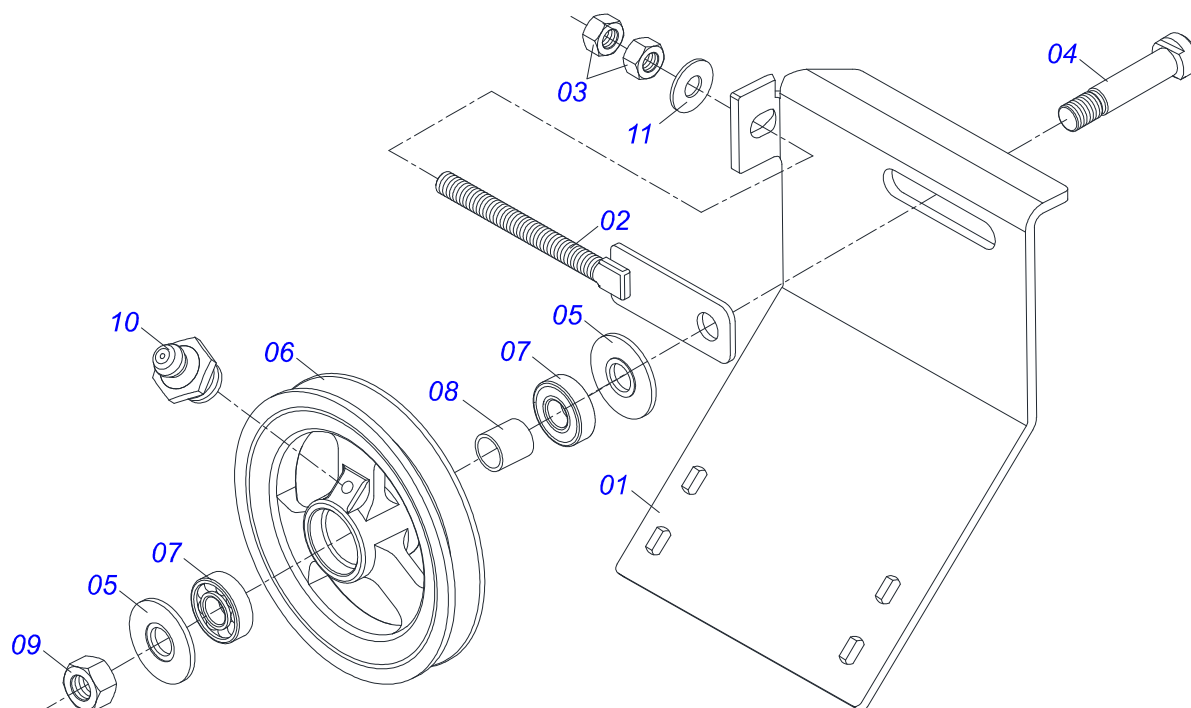

Item	Código	Descrição	Ver Pág.	QT
01	0503062157	MACACO COMPLETO (1259) ROBUSTEC	16	01

Item	Código	Descrição	Ver Pág.	QT
01	0502011456	CAIXA REDUCAO		01
02	0503011095	ROLAMENTO 6208 IMPORTADO		02
03	0501051774	COROA 38Z		01
04	0503011304	CHAVETA 1/2 X 1/2 X 60		01
05	0503010818	RETENTOR 02675-BRG		01
06	0521010996	EIXO COROA DCA2 5500 MC		01
07	0502020556	TAMPA MAIOR		01
08	0503010240	PARAFUSO 5/16 UNC X 3/4 C S G.2 ZN		10
09	0503010016	ROLAMENTO LM 48548/48510		02
10	0521010997	ROSCA SEM FIM		01
11	0503011171	RETENTOR 00912-BRG 1G119023		01
12	0502011457	TAMPA MENOR		01
13	0503030981	JUNTA VEDACAO 102 X 75,5 X 0,10		01
14	0521011023	BUJAO 1/2 BSP COM FURO		01
15	0503031604	BUJAO 1/2 BSP X 17		01
16	0503010856	BUJAO R3/8" BSPT		01