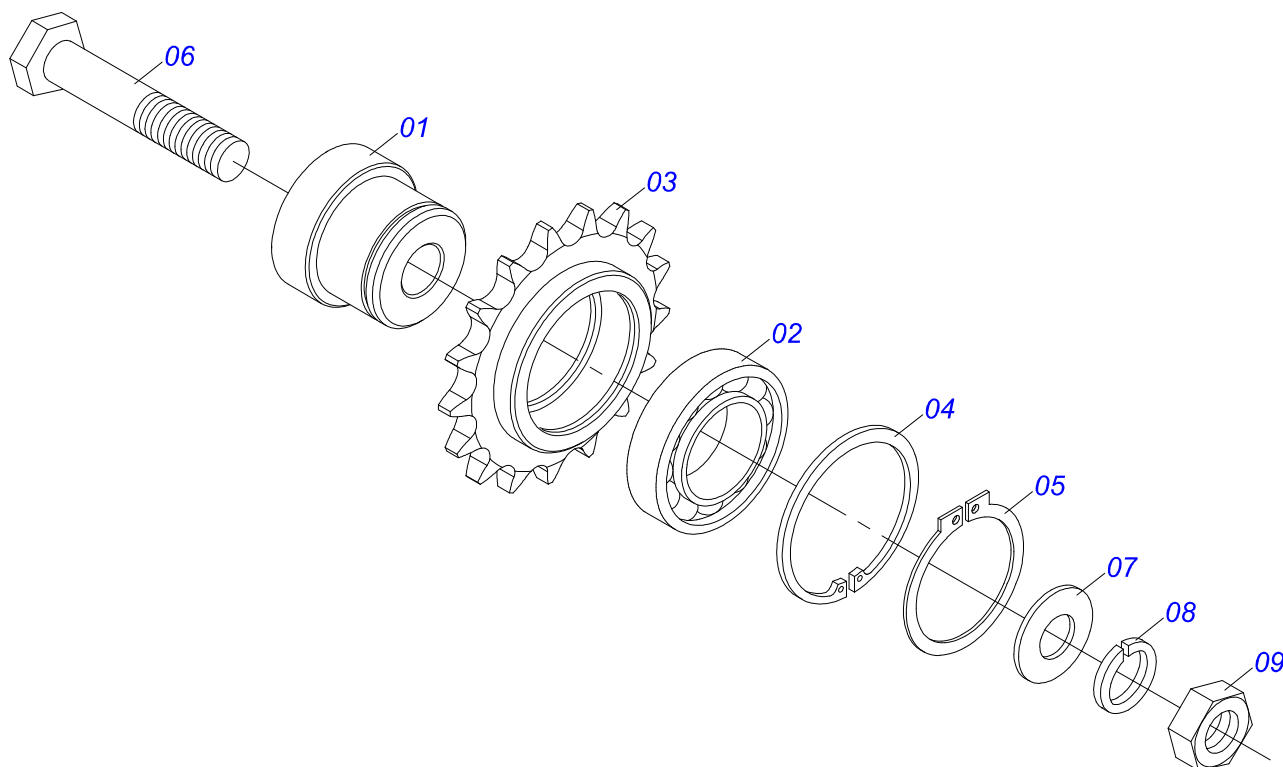

Item	Código	Descrição	Ver Pág.	QT
01	0571015185	EIXO ESTICADOR 26		01
02	0503011410	ROLAMENTO 6005 2RS1		01
03	0511061836	ENGRENAGEM 17Z P5/8		01
04	0503011105	ANEL RETENTOR PARA FURO 502047		01
05	0503010406	ANEL RETENTOR PARA EIXO 501025		01
06	0501010096	PARAFUSO 3/8 UNC X 2 C S G.2 ZN		01
07	0501010984	ARRUELA LISA 10,50 X 27 X 3,00 ZN		01
08	0503010025	ARRUELA PRESSAO 3/8 ZN 1K01527		01
09	0503010026	PORCA SEXTAVADA 3/8 UNC G.5 ZN		01