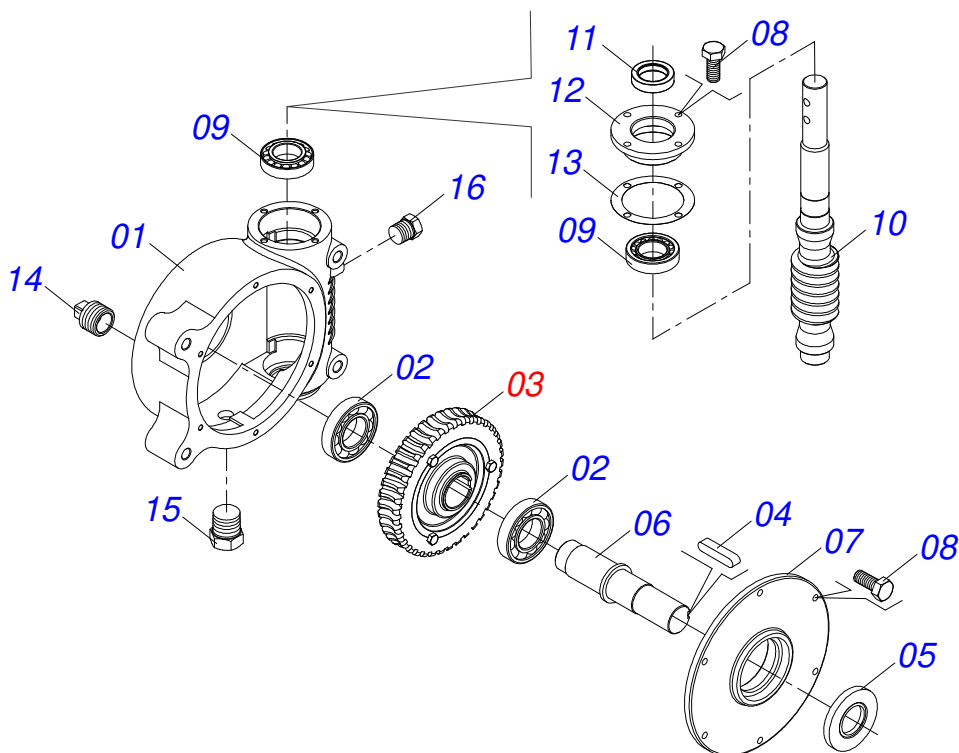

Item	Código	Descrição	Ver Pág.	QT
01	0502011456	CAIXA REDUCAO		01
02	0503011095	ROLAMENTO 6208 IMPORTADO		02
03	0501051774	COROA 38Z		01
04	0503011304	CHAVETA 1/2 X 1/2 X 60		01
05	0503010818	RETENTOR 02675-BRG		01
06	0521010996	EIXO COROA DCA2 5500 MC		01
07	0502020556	TAMPA MAIOR		01
08	0503010240	PARAFUSO 5/16 UNC X 3/4 C S G.2 ZN		10
09	0503010016	ROLAMENTO LM 48548/48510		02
10	0521010997	ROSCA SEM FIM		01
11	0503011171	RETENTOR 00912-BRG 1G119023		01
12	0502011457	TAMPA MENOR		01
13	0503030981	JUNTA VEDACAO 102 X 75,5 X 0,10		01
14	0521011023	BUJAO 1/2 BSP COM FURO		01
15	0503031604	BUJAO 1/2 BSP X 17		01
16	0503010856	BUJAO R3/8" BSPT		01