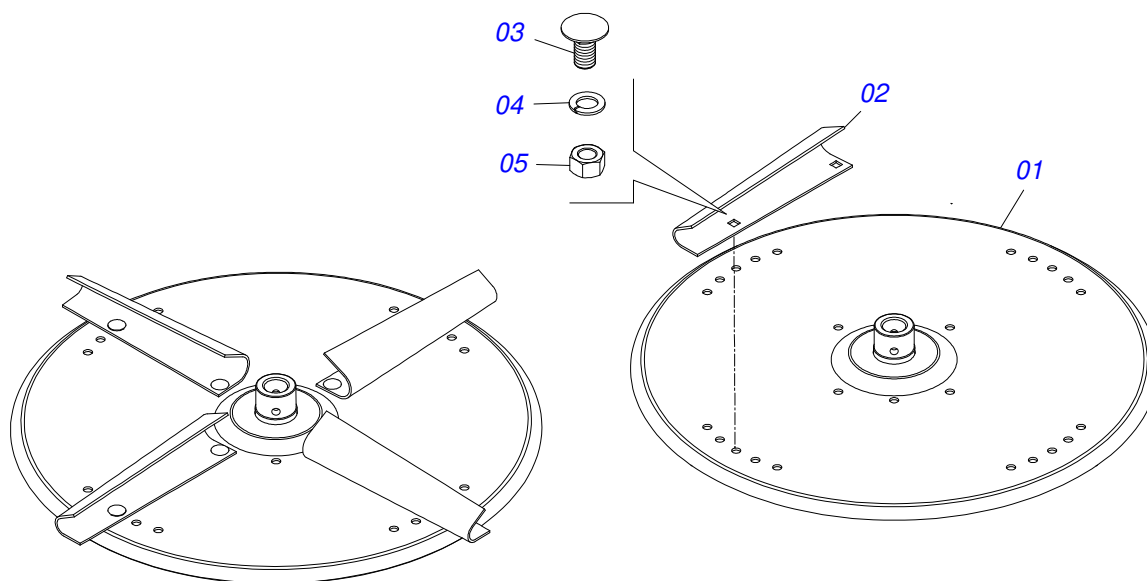

Item	Código	Descrição	Ver Pág.	QT
01	0511063411	DISCO DISTRIBUIDOR		01
02	0531014344	ALETA ESQUERDA		04
03	0503013029	PARAFUSO 3/8 UNC X 3/4 CAPQ G.5 ZN		08
04	0503011443	ARRUELA PRESSAO 3/8 SA		08
05	0503010026	PORCA SEXTAVADA 3/8 UNC G.5 ZN		08