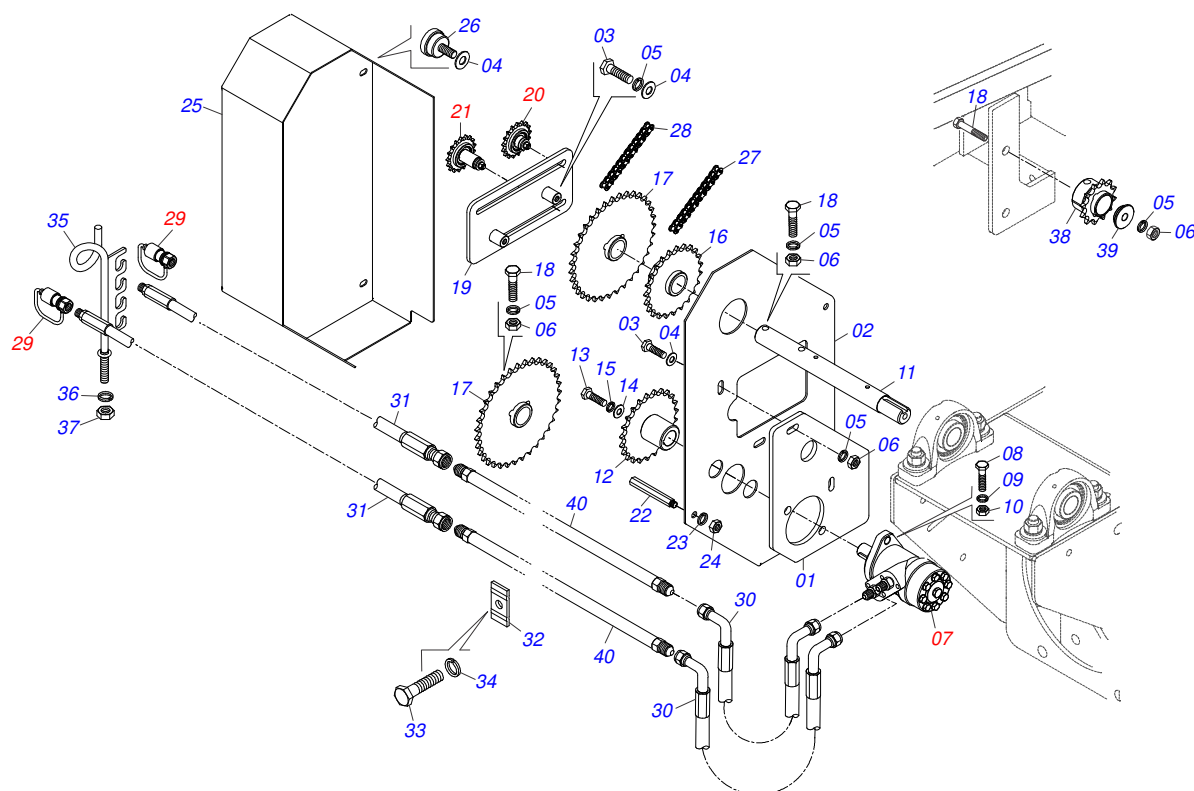

Item	Código	Descrição	Ver Pág.	QT
01	0503010120	PNEU 7.50X 16 -10LONAS		01
02	0521062708	RODA AGRICOLA 5 5,5X16 OFFSET 27MM		01
03	0503010033	CAMARA AR 7.50 X 16		01

Item	Código	Descrição	Ver Pág.	QT
01	0503010858	PNEU 11L-15 10L		01
02	0503011468	RODA 10LB X 15 X 6F X 152,4		01
03	0503010860	CAMARA AR 11L 15		01