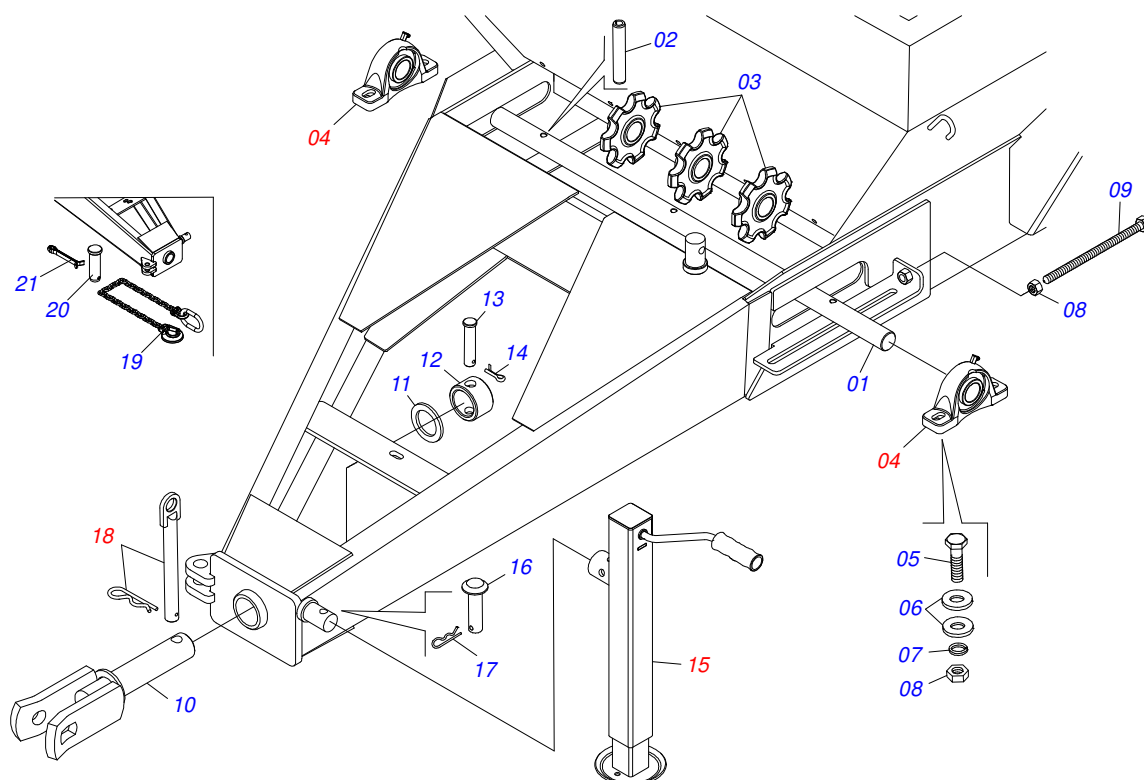

Item	Código	Descrição	Ver Pág.	QT
01	0531014345	EIXO MOVIDO		01
02	0503010361	PINO ELASTICO 701221 10 X 60		03
03	0502040728	ENGRENAGEM 7Z P 57,15 FR1.1/2		03
04	0501044308	MANCAL AGRICOLA COMPLETO	24	02
05	0503810233	PARAFUSO 5/8 UNC X 2.1/2 C S G.5 SA		04
06	0501012140	ARRUELA LISA 16,50 X 40 X 4,00 ZN		08
07	0503010027	ARRUELA PRESSAO 5/8 ZN 1K01574		04
08	0503010013	PORCA SEXTAVADA 5/8 UNC G.5 ZN		06
09	0501067853	VARAO DO ESTICADOR		02
10	0501069166	ENGATE TRATOR		01
11	0521015342	ARRUELA ESPAÇADORA 53 X 76 X2,00		01
12	0521010681	CORPO LUVA ENGATE TRATOR		01
13	0521010639	EIXO JUNCAO 20,30/20,20 X 90 SA		01
14	0503010571	CONTRAPINO 1/4 X 1.1/2		01
15	0503062157	MACACO COMPLETO (1259) ROBUSTEC	16	01
16	0521010549	EIXO JUNCAO 12,70X60 CA GT M1120 ZN		01
17	0503030168	CUPILHA 3 X 50		01
18	0501047881	EIXO JUNCAO COMPLETO	26	01
19	0503013150	CORRENTE SEGURANCA 1300 X 3/8 COM GANCHO ARGOLA		01
20	0581011220	EIXO JUNCAO 22,30 X 28,58 X 61		01
21	0503010131	CONTRAPINO 3/16 X 1.1/2		01