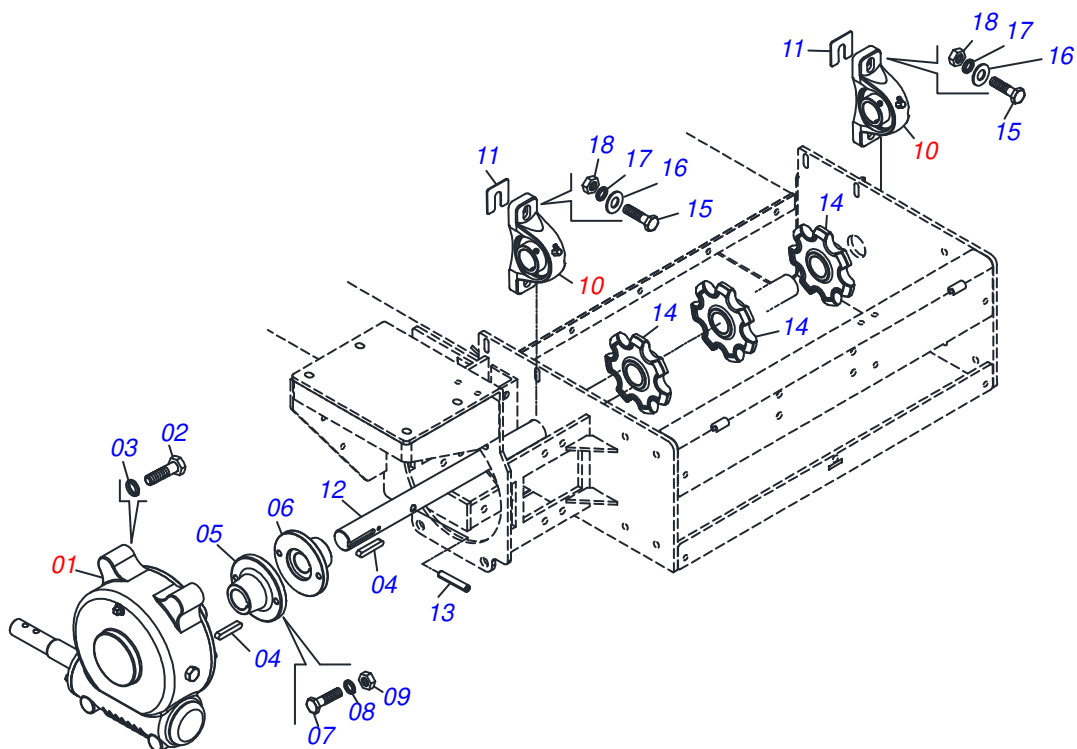

Item	Código	Descrição	Ver Pág.	QT
01	0501047985	REDUTOR SEM FIM	17	01
02	0503011167	PARAFUSO M16 X 2 X 30 C S 10.9 ZN		04
03	0503011445	ARRUELA PRESSAO 5/8 SA		04
04	0501010540	CHAVETA QUADRADA 9,52 X 57		02
05	0511016541	FLANGE ACOPLAMENTO REDUTOR		01
06	0511016540	FLANGE ACOPLAMENTO ESTEIRA		01
07	0503010849	PARAFUSO 3/8 UNC X 1.1/2 C S G.5 ZN		02
08	0503010025	ARRUELA PRESSAO 3/8 ZN 1K01527		02
09	0503010026	PORCA SEXTAVADA 3/8 UNC G.5 ZN		02
10	0501044308	MANCAL AGRICOLA COMPLETO	24	02
11	0501010794	CALCO REGULADOR LEVANTE HIDRAULICO 3P ZN		04
12	0531014346	EIXO MOTOR		01
13	0503010361	PINO ELASTICO 701221 10 X 60		03
14	0502040728	ENGRENAGEM 7Z P 57,15 FR1.1/2		03
15	0503010740	PARAFUSO 1/2 UNC X 2 CS G.5 ZN		04
16	0511017302	ARRUELA LISA 13,50 X 32,50 X 3,0 ZN		04
17	0503011440	ARRUELA PRESSAO 1/2 SA		04
18	0503010060	PORCA SEXTAVADA 1/2 UNC G.5 ZN		04