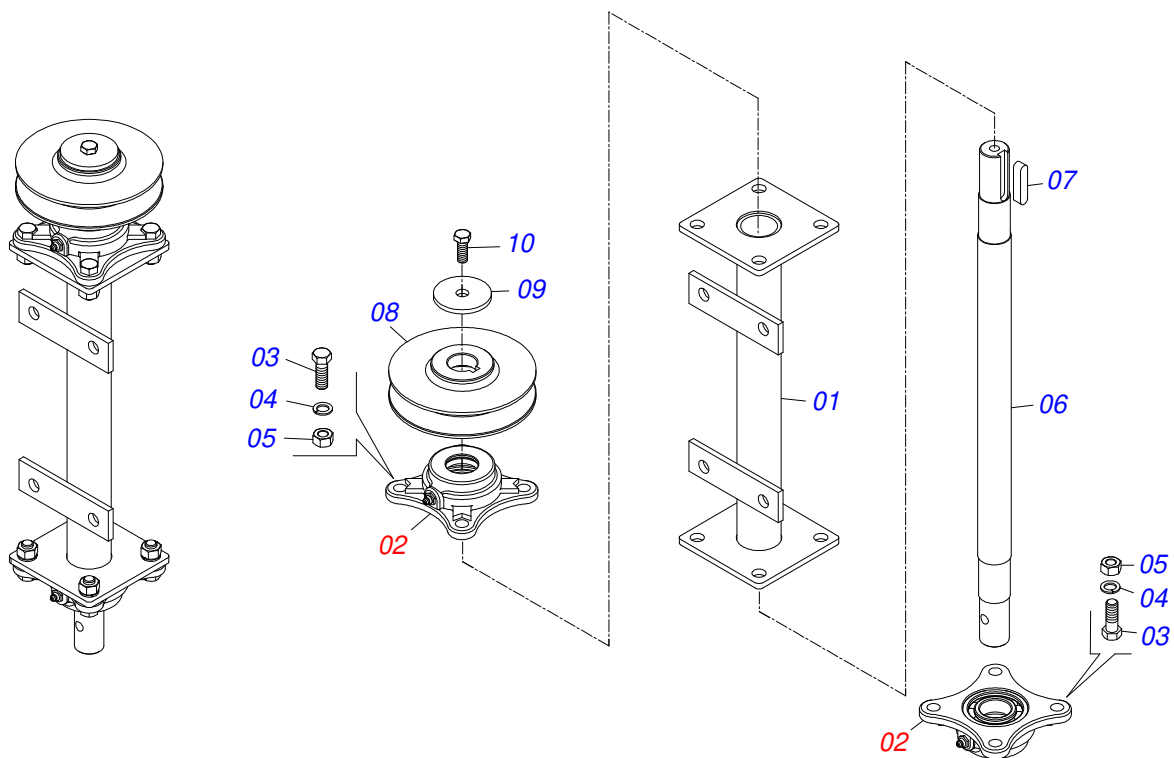

Item	Código	Descrição	Ver Pág.	QT
01	0511063742	SUPORTE DIREITO/ESQUERDO DISTRIBUIDOR		01
02	0501048000	MANCAL AGRICOLA	25	02
03	0503011102	PARAFUSO 7/16 UNC X 1.1/4 C S G.5 ZN		08
04	0503010180	ARRUELA PRESSAO 7/16 ZN 1K01546		08
05	0503010244	PORCA SEXTAVADA 7/16 UNC G.5 ZN		08
06	0511016489	EIXO CONDUTOR DISCO DISTRUIDOR		01
07	0501010536	CHAVETA QUADRADO 9,52 X 45		01
08	0502011361	CARRETEL 1C 140 X 28		01
09	0511014052	ARRUELA LISA 12 X 55 X 4,75 ZN		01
10	0503010237	PARAFUSO 3/8 UNC X 1 C S G.5 ZN		01