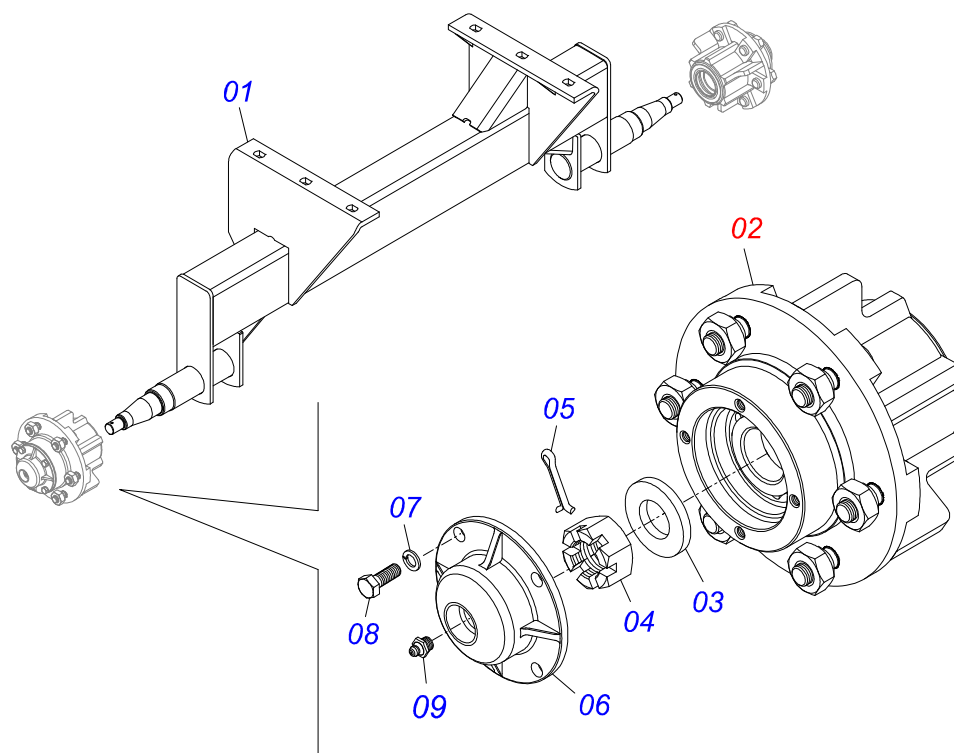

Item	Código	Descrição	Ver Pág.	QT
01	0511063812	SUPORTE FIXADOR RODADO		01
02	0501051142	CAIXA RODADO COM ROLAMENTO	8	02
03	0501016545	ARRUELA LISA 26 X 50 X 6,30 ZN		02
04	0503030009	PORCA CASTELO 1 UNS 14FPP X 22 ZN		02
05	0503010131	CONTRAPINO 3/16 X 1.1/2		02
06	0502020591	TAMPA PROTETORA		02
07	0503011444	ARRUELA PRESSAO 5/16 SA		08
08	0503010178	PARAFUSO 5/16 UNC X 7/8 CS G.2 ZN		08
09	0503010002	GRAXEIRA 1800		02