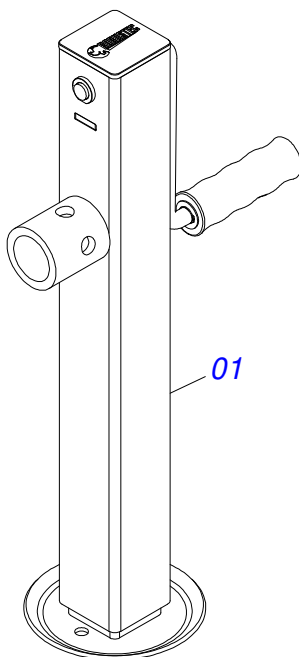

Item	Código	Descrição	Ver Pág.	QT
01	0503062157	MACACO COMPLETO (1259) ROBUSTEC	16	01