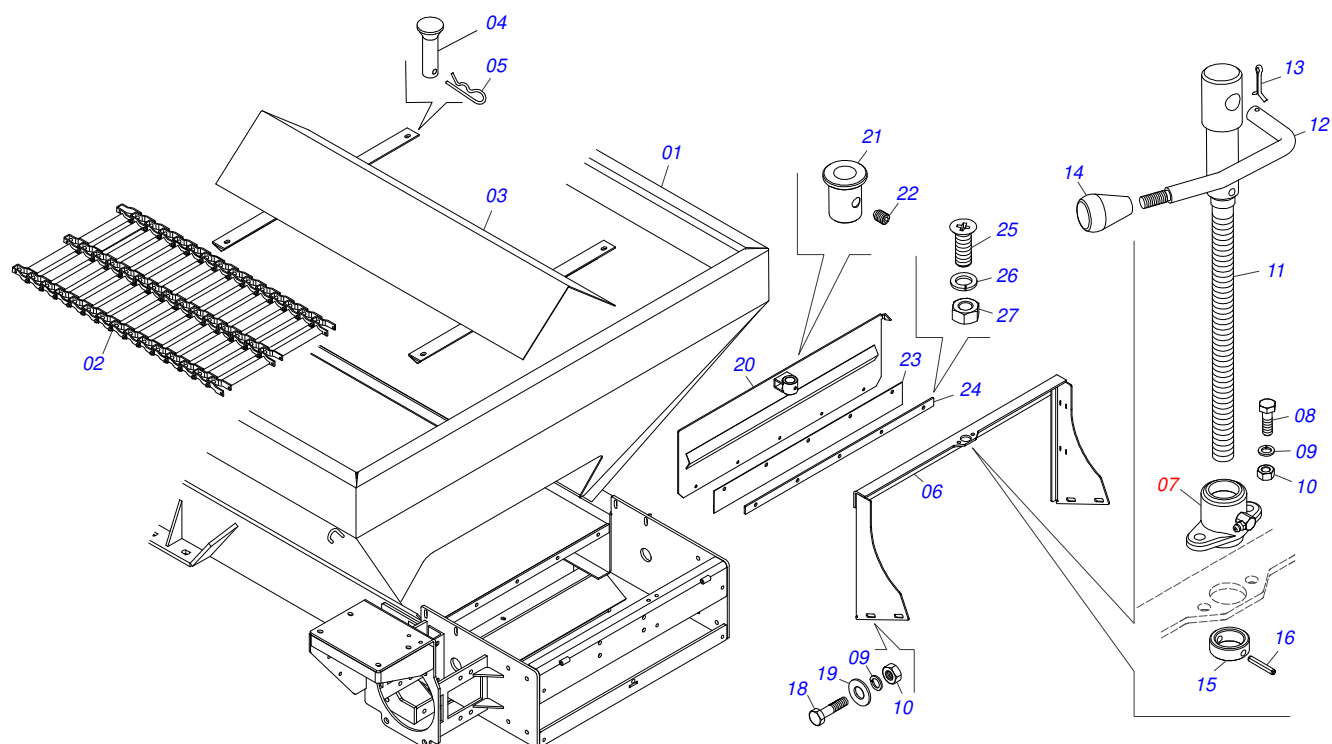

Item	Código	Descrição	Ver Pág.	QT
01	0511063842	CHASSI COM CACAMBA		01
02	0511063813	ESTEIRA TRANSPORTE TALISCA		01
03	0511063841	DEFLETOR MAIOR		01
04	0521017623	EIXO JUNCAO 14,2 X 38		04
05	0503030168	CUPILHA 3 X 50		04
06	0511063410	SUPORTE COMPORTA		01
07	0511059094	MANCAL VARAO COMPORTA LUVA	19	01
08	0503010237	PARAFUSO 3/8 UNC X 1 C S G.5 ZN		02
09	0503010025	ARRUELA PRESSAO 3/8 ZN 1K01527		02
10	0503010026	PORCA SEXTAVADA 3/8 UNC G.5 ZN		02
11	0561014861	REGULADOR		01
12	0521011107	CORPO MANIVELA		01
13	0503010257	CONTRAPINO 1/8 X 1 SA 1G13310		01
14	0503030878	MANIPULO ALAVANCA		01
15	0511013015	LUVA 1" X 35 X 13		01
16	0503010561	PINO ELASTICO 701163 6 X 36		01
17	0503030751	PLAQUETA REGULAGEM		01
18	0503010751	PARAFUSO 3/8 UNC X 1.1/4 CS G.5 ZN		04
19	0501010984	ARRUELA LISA 10,50 X 27 X 3,00 ZN		04
20	0511063413	TAMPA COMPORTA		01
21	0501019831	PORCA REGULADORA		01
22	0503011148	PARAFUSO 3/8 UNC X 1/2 S C S I 12.9		01
23	0531014336	PROTECAO MENOR 800 X 80 X 2,30		01
24	0531014331	FIXADOR MANTA COMPORTA		01
25	0503010546	PARAFUSO 5/16UNCX7/8 CE PHILLIPS G5 ZN		05
26	0503011444	ARRUELA PRESSAO 5/16 SA		05
27	0503010337	PORCA SEXTAVADA 5/16 UNC G.5 ZN		05