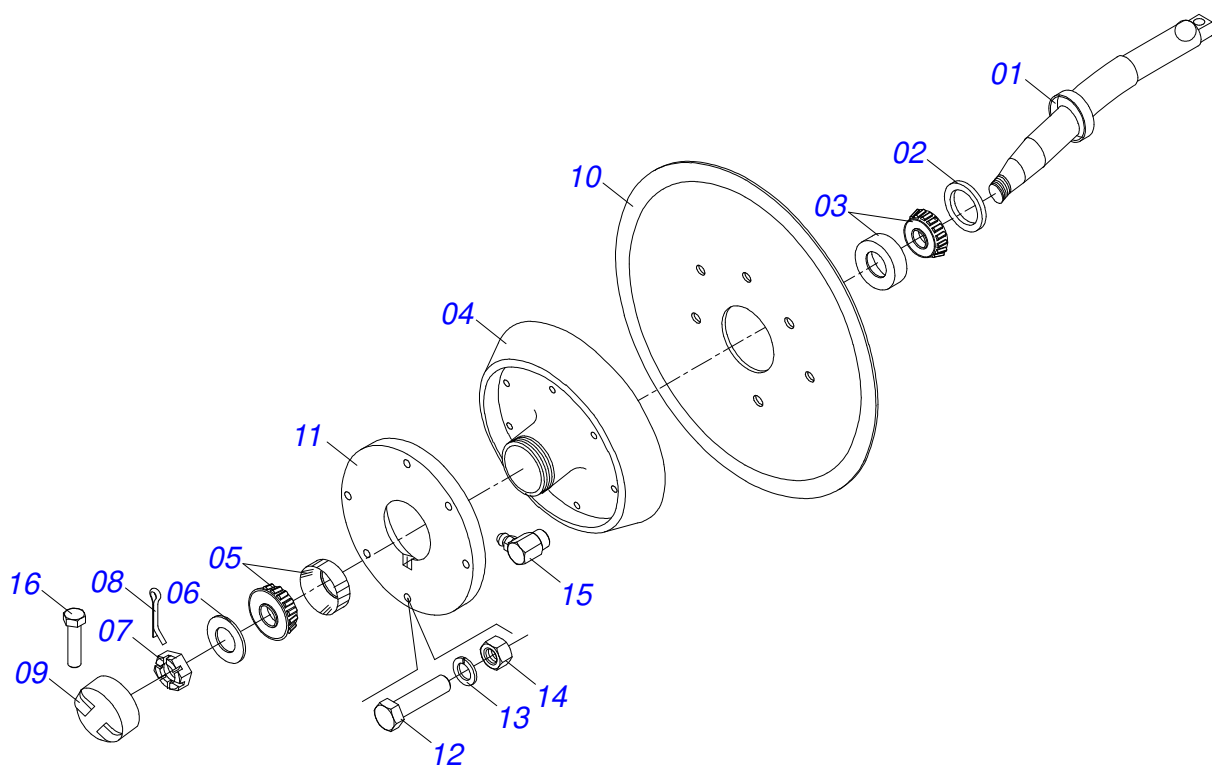

Item	Código	Descrição	Ver Pág.	QT
01	0501110021	EIXO RODA GUIA		01
02	0503010528	RETENTOR 00838-B		01
03	0503010015	ROLAMENTO LM 501349/501314		01
04	0502020612	CAIXA LIMITADORA PROFUNDIDADE		01
05	0503010016	ROLAMENTO LM 48548/48510		01
06	0501010065	ARRUELA LISA 28 X 58 X 4,75 ZN		01
07	0503030009	PORCA CASTELO 1 UNS 14 FPP X 22		01
08	0503010018	CONTRAPINO 5/32 X 1.1/2		01
09	0502020589	TAMPA PROTECAO		01
10	0603027002	DPL20X6 AFSFR110+6FR D210 TATU		01
11	0502020021	CONTRAPESO AF		01
12	0501011536	PARAFUSO 1/2 UNC X 2.3/4 C S G.2 ZN		06
13	0503010019	ARRUELA PRESSAO 1/2		06
14	0503010060	PORCA SEXTAVADA 1/2 UNC G.5		06
15	0503010002	GRAXEIRA 1800		01
16	0503010011	PARAFUSO 5/16 UNC X 1/2 C S G.2 ZN		01