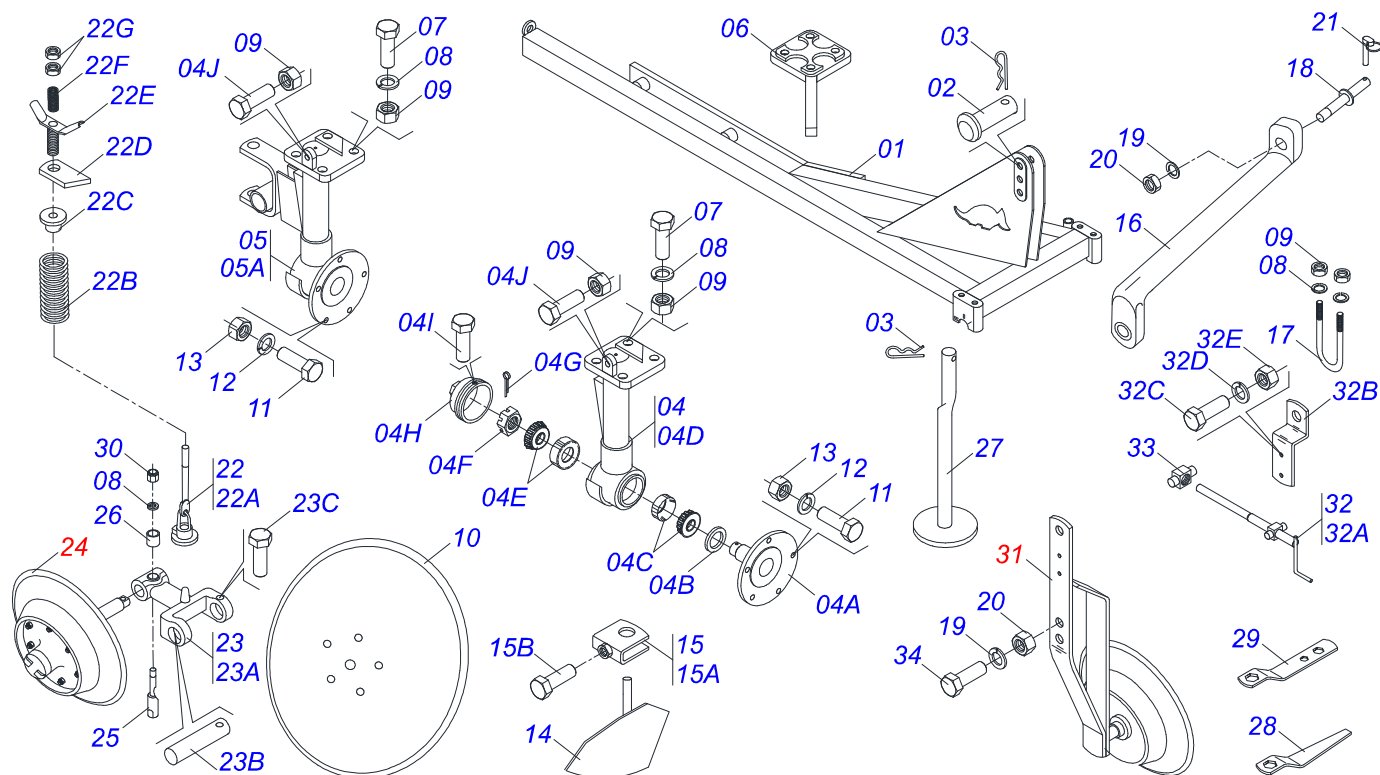

Item	Código	Descrição	Ver Pág.	03	04	05
01	0501064980	CHASSI C/RODA AFL 3		01	00	00
01.	0501064981	CHASSI C/RODA AFL 4		00	01	00
01..	0501064986	CHASSI C/RODA AFL 5		00	00	01
01...	0501064038	CHASSI SEM RODA AFL 3		01	00	00
01....	0501064039	CHASSI SEM RODA AFL 4		00	01	00
01.....	0501064040	CHASSI SEM RODA AFL 5		00	00	01
02	0521010579	EIXO JUNCAO 25 X 115 FURO 100 ZN		01	01	01
03	0503031035	CUPILHA 6 X 88		02	02	02
04	0501046493	PEDT DIANT C/CUBO COMPL MMI AFL		02	03	04
04A	0502040091	PRATO DISCO		02	03	04
04B	0503011866	RETENTOR 00573-B COM FURO		02	03	04
04C	0503010005	ROLAMENTO 32212 IMP		02	03	04
04D	0501061379	PEDT DIANT/CENTRAL AFL		02	03	04
04E	0503010006	ROLAMENTO 32210 IMPORTADO		02	03	04
04F	0501010888	PORCA CASTELO 1.3/4 10FPP SEX2.5/16 ZN		02	03	04
04G	0503010010	CONTRAPINO 1/4 X 2.1/2		02	03	04
04H	0502020597	TAMPA PROTEÇÃO		02	03	04
04I	0503010011	PARAFUSO 5/16 UNC X 1/2 C S G.2 ZN		01	01	01
04J	0501018246	PARAFUSO 3/4 UNC X 3 C S P C G.5 ZN		02	03	04
05	0501046494	PEDT TRAS C/CUBO COMPL MMI AFL		01	01	01
05A	0501061380	PEDT TRAS C/CUBO MMI FIX SIST AFL		02	03	04
06	0502010625	PLACA FIX PEDT AFL		03	04	05
07	0501011545	PARAFUSO 3/4 UNC X 6.1/2 C S G.5 ZN		12	16	20
08	0503010023	ARRUELA PRESSAO 3/4 ZN		17	21	25
09	0503010014	PORCA SEXTAVADA 3/4 UNC (PESADA) G.5 ZN		19	24	30
10	0601036001	DISCO LISO 26X4,75 C100AF03FR28+5FQ D112 TT		03	04	05
10.	0601039002	DISCO LISO 28X6 C102AF03FR28+5FQ D112 TATU		03	04	05
11	0503012956	PARAFUSO 1/2 BSW X 1.1/2 CEPQ G.5 ZN		15	20	25
12	0503010019	ARRUELA PRESSAO 1/2		15	20	25
13	0503010020	PORCA 1/2 BSW		15	20	25
14	0501060028	LIMPADOR DISCO		03	04	05