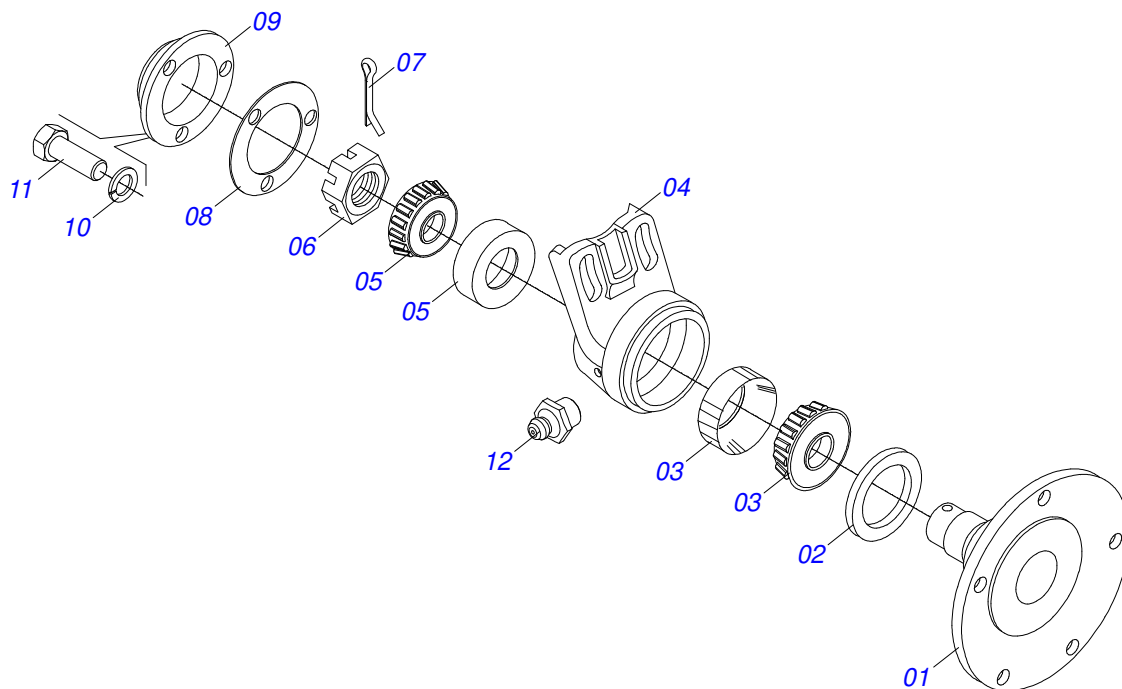

Item	Código	Descrição	Ver Pág.	QT
01	0502040091	PRATO DISCO		01
02	0503011866	RETENTOR 00573-B COM FURO		01
03	0503010005	ROLAMENTO 32212 IMP		01
04	0502011276	CAIXA DISCO		01
05	0503010006	ROLAMENTO 32210 IMPORTADO		01
06	0501010888	PORCA CASTELO 1.3/4 10FPP SEX2.5/16 ZN		01
07	0503010010	CONTRAPINO 1/4 X 2.1/2		01
08	0503030227	JUNTA VEDACAO 123 X 90 X 0,6		01
09	0502040715	TAMPA PROTECAO		01
10	0503010179	ARRUELA PRESSAO 5/16 ZN 1K01528		03
11	0503010240	PARAFUSO 5/16 UNC X 3/4 C S G.2 ZN		03
12	0503010002	GRAXEIRA 1800		01