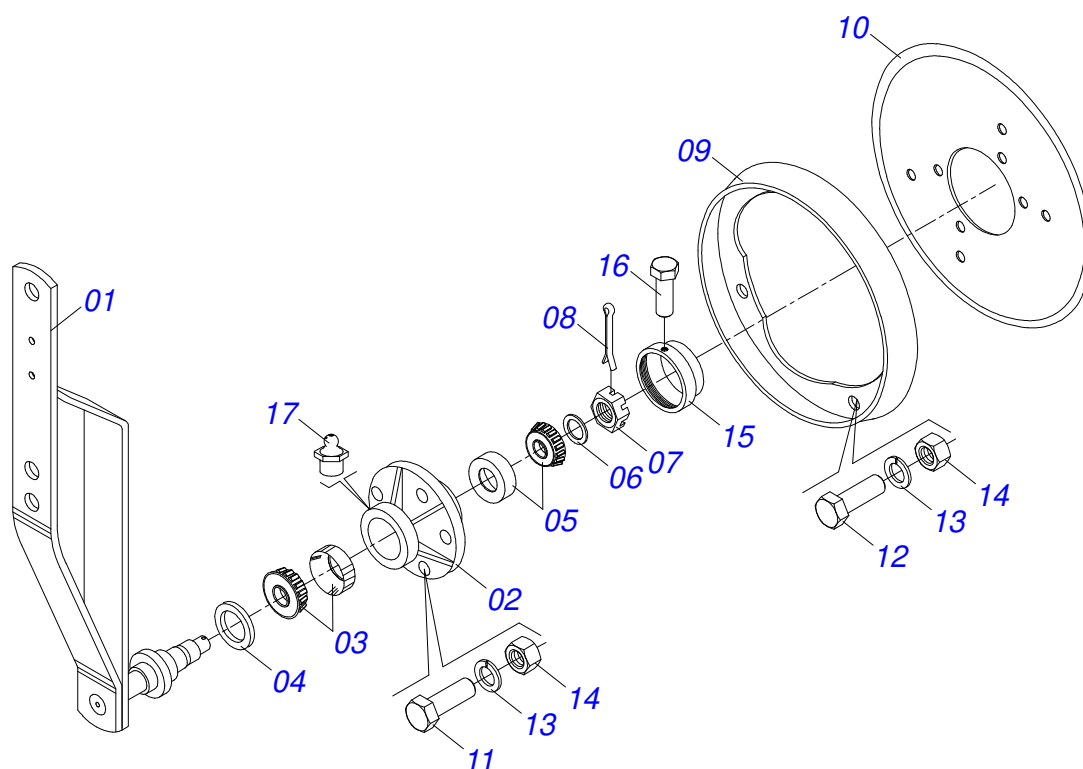

Item	Código	Descrição	Ver Pág.	QT
01	0501061400	SUPORTE		01
02	0502020620	CAIXA RODADO		01
03	0503010016	ROLAMENTO LM 48548/48510		01
04	0503010278	RETENTOR 00527-B		01
05	0503010022	ROLAMENTO LM 67048/67010		01
06	0501010076	ARRUELA LISA 23 X 46 X 3,00 ZN		01
07	0503030010	PORCA CASTELO 7/8 NF ZN		01
08	0503010018	CONTRAPINO 5/32 X 1.1/2		01
09	0502020010	FRISO		02
10	0603025003	DPL18X4,5 AFEFR110+4F+4F D276 TATU		01
11	0503010238	PARAFUSO 1/2 UNC X 1.3/4 CS G.2 ZN		04
12	0501010063	PARAFUSO 1/2 UNC X 1.1/2 C S G.2 ZN		04
13	0503010019	ARRUELA PRESSAO 1/2		04
14	0503010060	PORCA SEXTAVADA 1/2 UNC G.5		04
15	0502020589	TAMPA PROTECAO		01
16	0503010011	PARAFUSO 5/16 UNC X 1/2 C S G.2 ZN		01
17	0503010002	GRAXEIRA 1800		01