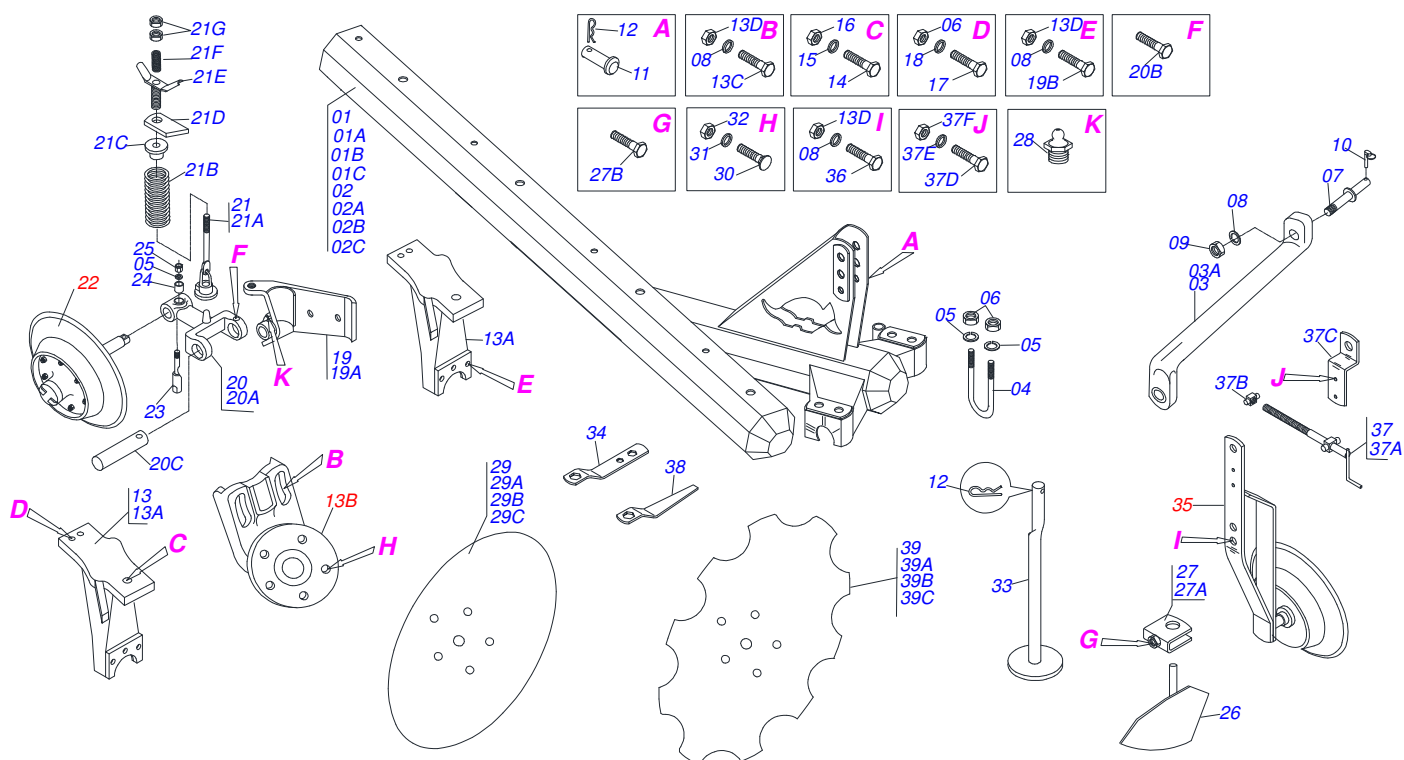

Item	Código	Descrição	02	03	04	05
01	0501064316	CHASSI AFC 2 C/R	01	00	00	00
01A	0501064321	CHASSI AFC 3 C/R	00	01	00	00
01B	0501064317	CHASSI AFC-4 C/R	00	00	01	00
01C	0501064318	CHASSI AFC 5 C/R	00	00	00	01
02	0501065636	CHASSI AFC 2 S/R	01	00	00	00
02A	0501061366	CHASSI AFC 3 S/R	00	01	00	00
02B	0501061364	CHASSI AFC 4 S/R	00	00	01	00
02C	0501061365	CHASSI AFC 5 S/R	00	00	00	01
03	0501010001	EIXO MANIV 660 1G111596	01	01	00	00
03A	0501010002	EIXO MANIV 760 1G111606	00	00	01	01
04	0521010658	PRENDEDOR 3/4 UNC X 158 X 70 AF ZN	02	02	04	04
05	0503010023	ARRUELA PRESSAO 3/4 ZN 1K01584	04	04	09	09
06	0503010014	PORCA S. 3/4 UNC (PESADA) G.5 ZN	06	07	13	14
07	0521010635	EIXO JUNCAO CLASSE 2 X 147 AF ZN	02	02	02	02
08	0503010012	ARRUELA PRESSAO 1 ZN 1K01602	07	09	11	13
09	0503010340	PORCA 1 UNS 14FPP ZN	02	02	02	02
10	0503030430	PINO TRAVA 7/16 X 50	02	02	02	02
11	0521010579	EIXO JUNCAO 25 X 115 FURO 100 ZN ATCR 12A28	01	01	01	01
12	0503031035	CUPILHA 6 X 88	02	02	02	02
13	0501046697	PEDT C/CUBO MMI	01	02	03	04
13A	0501061367	PEDT AF	01	02	03	04
13B	0501051553	CX DISCO COMPL MM AF/AFC	01	02	03	04
13C	0501010392	PARAF 1 UNC X 5 C S G.5 ZN	02	04	06	08
13D	0501010059	PORCA S. 1 UNC (PESADA) G.5 ZN	05	07	09	11
14	0501014174	PARAF 1.1/4 UNC X 242 C S 8.8 ZN	02	03	04	05
15	0501017779	ARRUELA LISA 32 X 60 X 4,75 ZN	02	03	04	05
16	0501010087	PORCA 1.1/4 UNC 7FPP (SEXT.2) ZN	02	03	04	05
17	0501010066	PARAF 3/4 UNC X 9 C S G.5 ZN	02	02	02	02
18	0501010067	ARRUELA LISA 22,50 X 56 X 4,75 ZN	02	03	04	05
19	0501046640	PEDT C/CUBO SUPT FIX SIST MMI	01	01	01	01
19A	0501060025	SUPT FIX GUIA AF/AFC	01	01	01	01
19B	0501010191	PARAF 1 UNC X 6 C S G.5 ZN	02	02	02	02
20	0501040564	GARFO ARTIC COMPL AF/AFC	01	01	01	01