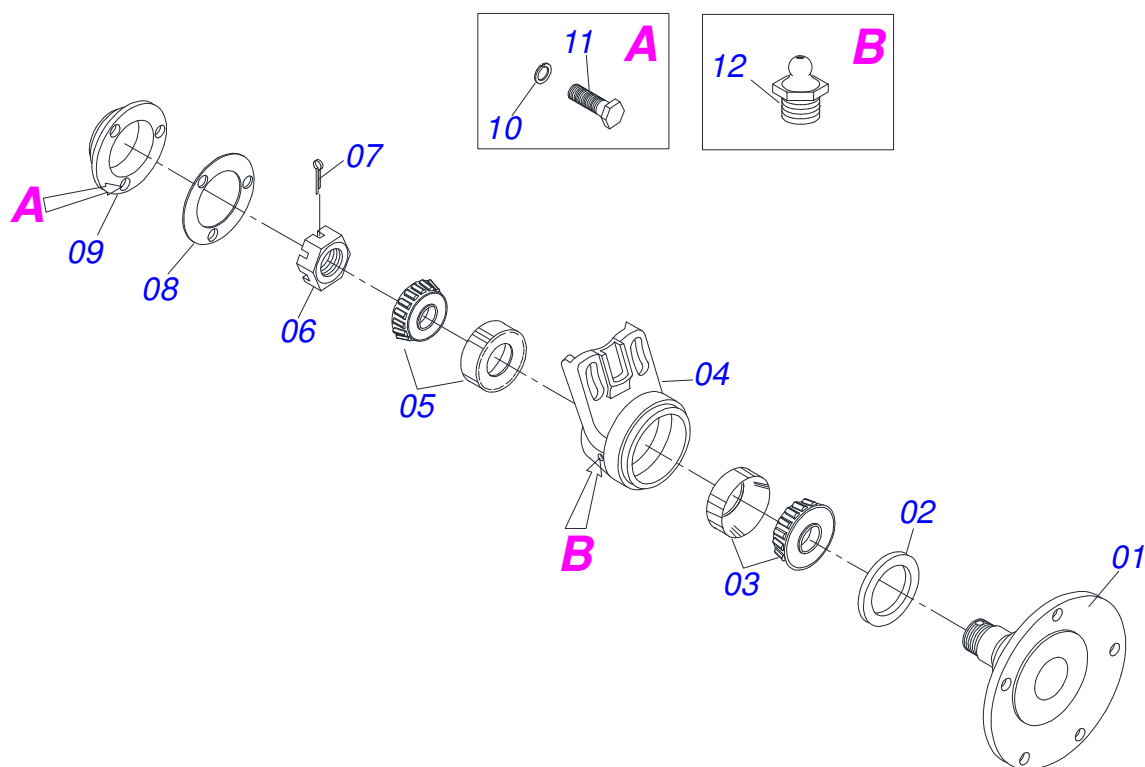

Item	Código	Descrição		QT
00	0501051553	CX DISCO COMPL MM	AF/AFC	01
01	0502040091	PRATO DISCO	AF	01
02	0503011866	RET 00573-B C/FURO	AF	01
03	0503010005	ROL 32212 IMP		01
04	0502011276	CX DISCO MM	AF/AFC	01
05	0503010006	ROL 32210 IMP		01
06	0501010888	PORCA CAST 1.3/4 10FPP SEX2.5/16 ZN		01
07	0503010010	CONTRAPINO 1/4 X 2.1/2		01
08	0503030227	JUNTA VED 123 X 90 X 0,6		01
09	0502040715	TAMPA PROT	AF	01
10	0503010179	ARRUELA PRESSAO 5/16 ZN 1K01528		03
11	0503010240	PARAF 5/16 UNC X 3/4 C S G.2 ZN		03
12	0503010002	GRAXEIRA 1800		01