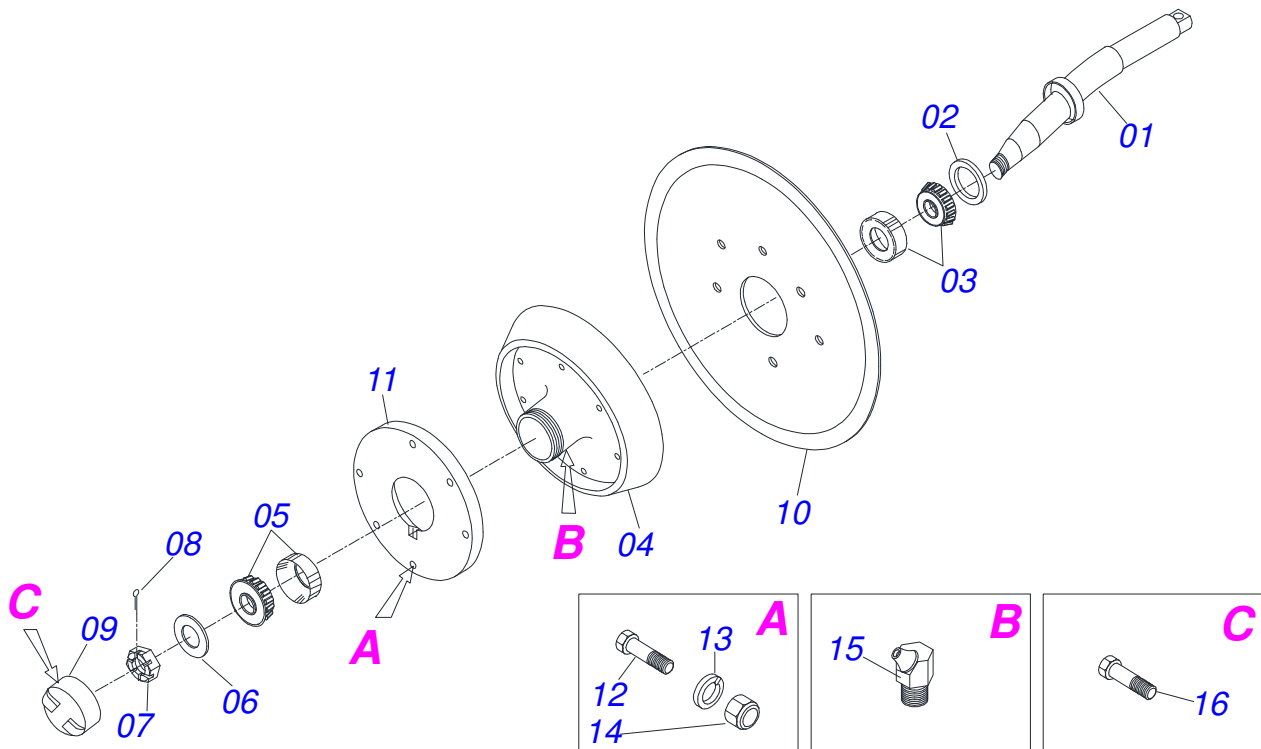

Item	Code	Description	QT
00	0501040003	FURROW WHEEL	01
01	0501110021	FURROW WHEEL SHAFT	01
02	0503010528	SEAL # 00838-B	01
03	0503010015	BEARING LM 501349/501314	01
04	0502020612	DISC HUB	01
05	0503010016	BEARING LM	01
06	0501010065	1" SPRING WASHER	01
07	0503030009	1" CASTLE NUT	01
08	0503010018	5/32 X 1-1/2 COTTERPIN	01
09	0502020589	COVER	01
10	0603027002	20" X 0.2" PLAIN DISC BLADE	01
11	0502020021	COUNTERBALANCE	01
12	0501011536	1/2" X 2-3/4" BOLT	06
13	0503010019	1/2" SPRING WASHER	06
14	0503010060	1/2" NUT	06
15	0503010002	1800 GREASE FITTING	01
16	0503010011	5/16" X 1/2" BOLT	01