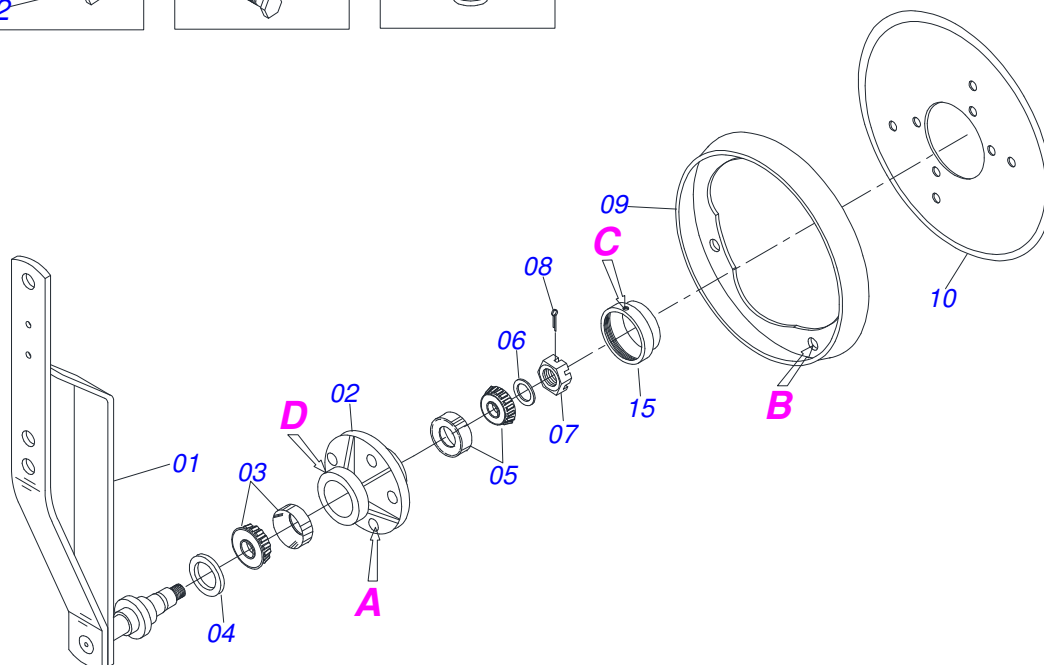

AFC (ONE-WAY DISC PLOW SUGAR CANE)

0909090290

Item	Code	Description	02	03	04	05
20A	0502040003	FORK	01	01	01	01
20B	0501010063	1/2" X 1-1/2" BOLT	01	01	01	01
20C	0501017548	PIVOT SHAFT	01	01	01	01
21	0501040565	ADJUSTER ASSY	01	01	01	01
21A	0501069015	LOWER REGULATOR SPRING	01	01	01	01
21B	0503030441	12.7" X 5.7" X 0.5" SPRING	01	01	01	01
21C	0502040302	SPRING SUPPORT	01	01	01	01
21D	0501010190	LOCK LOCKNUT	01	01	01	01
21E	0501060027	REGULATOR BOLT	01	01	01	01
21F	0503030008	101" X 1" X 0.1" COMPRESSION SPRING	01	01	01	01
21G	0503010013	5/8" NUT	02	02	02	02
22	0501040003	FURROW WHEEL	01	01	01	01
23	0501010007	FURROW WHEEL SHAFT LOCK	01	01	01	01
24	0521010679	SLEEVE LOCK	01	01	01	01
25	0503010335	3/4" NUT	01	01	01	01
26	0501060028	DISC SCRAPER	02	03	04	05
27	0501040025	SCRAPER U BOLT WITH NUT	02	03	04	05
27A	0501060029	U BOLT WITH NUT	02	03	04	05
27B	0503010232	5/8" X 1.3/4" BOLT	02	03	04	05
28	0503010002	1800 GREASE FITTING	01	01	01	01
29	0601036001	24" X 0.2" PLAIN DISC BLADE	02	03	04	05
29A	0601036002	26" X 0.2" PLAIN DISC BLADE	02	03	04	05
29B	0601039002	28" X 0.2" PLAIN DISC BLADE	02	03	04	05
29C	0601042003	30" X 0.3" PLAIN DISC BLADE	02	03	04	05
30	0503012956	1/2" X 1-1/2" BOLT	10	15	20	25
31	0503010019	1/2" SPRING WASHER	10	15	20	25
32	0503010020	1/2" NUT	10	15	20	25
33	0501062412	PLOUGH SUPPORT 725	01	01	01	01
34	0511018451	5/8" X 3/4" X 1" UNIVERSAL	01	01	01	01
35	0501040004	DEPTH WHEEL	01	01	01	01
36	0501010079	1" X 4" BOLT	01	01	01	01
37	0501040562	CRANK FOR DEPTH CTRL WHEEL	01	01	01	01
37A	0501060041	CRANK	01	01	01	01
37B	0502020013	ADJUSTMENT NUT	01	01	01	01
37C	0501010010	CRANK SUPPORT	01	01	01	01
37D	0501010080	3/8" BOLT	04	04	04	04
37E	0503010025	3/8" SPRING WASHER	04	04	04	04
37F	0503010026	3/8" NUT	04	04	04	04
38	0501010198	1-1/4" CABLE FLAT WRENCH	01	01	01	01
39	0602032001	24" X 0.2" NOTCHED DISC	02	03	04	05
39A	0602036002	26" X 0.2" NOTCHED DISC	02	03	04	05
39B	0602039001	28" X 0.2" NOTCHED DISC	02	03	04	05
39C	0602042001	30" X 0.3" NOTCHED DISC	02	03	04	05