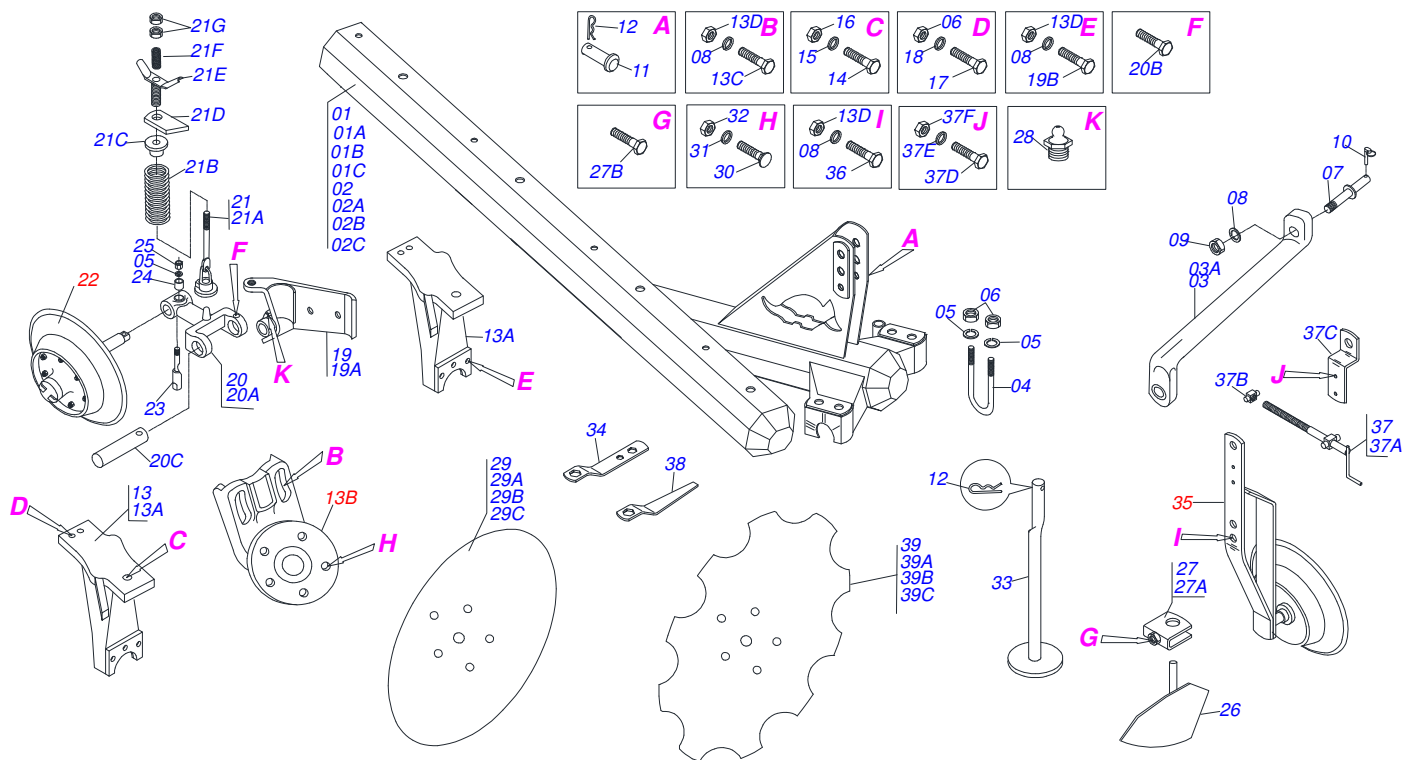

AFC (ONE-WAY DISC PLOW SUGAR CANE)

Item	Code	Description	02	03	04	05
01	0501064316	FRAME FOR AFC 2 WITH WHEEL	01	00	00	00
01A	0501064321	FRAME FOR AFC 3 WITH WHEEL	00	01	00	00
01B	0501064317	FRAME FOR AFC 4 WITH WHEEL	00	00	01	00
01C	0501064318	FRAME FOR AFC 5 WITH WHEEL	00	00	00	01
02	0501065636	FRAME FOR AFC 2 NO WHEEL	01	00	00	00
02A	0501061366	FRAME FOR AFC 3 NO WHEEL	00	01	00	00
02B	0501061364	FRAME FOR AFC 4 NO WHEEL	00	00	01	00
02C	0501061365	FRAME FOR AFC 5 NO WHEEL	00	00	00	01
03	0501010001	26" CRANKSHAFT	01	01	00	00
03A	0501010002	30" CRANKSHAFT	00	00	01	01
04	0521010658	3/4 X 5.8" X 2.7" FASTENER	02	02	04	04
05	0503010023	SPRING WASHER	04	04	09	09
06	0503010014	3/4" NUT	06	07	13	14
07	0521010635	2" X 5.7" COUPLING SHAFT	02	02	02	02
08	0503010012	1" SPRING WASHER	07	09	11	13
09	0503010340	1" NUT	02	02	02	02
10	0503030430	7/16 X 2" PIN LOCK	02	02	02	02
11	0521010579	COUPLING SHAFT	01	01	01	01
12	0503031035	HAIR PIN	02	02	02	02
13	0501046697	PLOUGH SUPPORT WITH HUB	01	02	03	04
13A	0501061367	PLOUGH SUPPORT	01	02	03	04
13B	0501051553	DISC HUB ASSY	01	02	03	04
13C	0501010392	1" X 5" BOLT	02	04	06	08
13D	0501010059	1.5/8 NUT	05	07	09	11
14	0501014174	1-1/4" X 9.5" BOLT	02	03	04	05
15	0501017779	FLAT WASHER	02	03	04	05
16	0501010087	1.1/4" NUT	02	03	04	05
17	0501010066	3/4" X 9" BOLT	02	02	02	02
18	0501010067	FLAT WASHER	02	03	04	05
19	0501046640	PLOUGH SUPPORT WITH HUB	01	01	01	01
19A	0501060025	FURROW WHEEL FOR AF/AFC	01	01	01	01
19B	0501010191	1" X 6" BOLT	02	02	02	02
20	0501040564	FORK ASS'Y	01	01	01	01