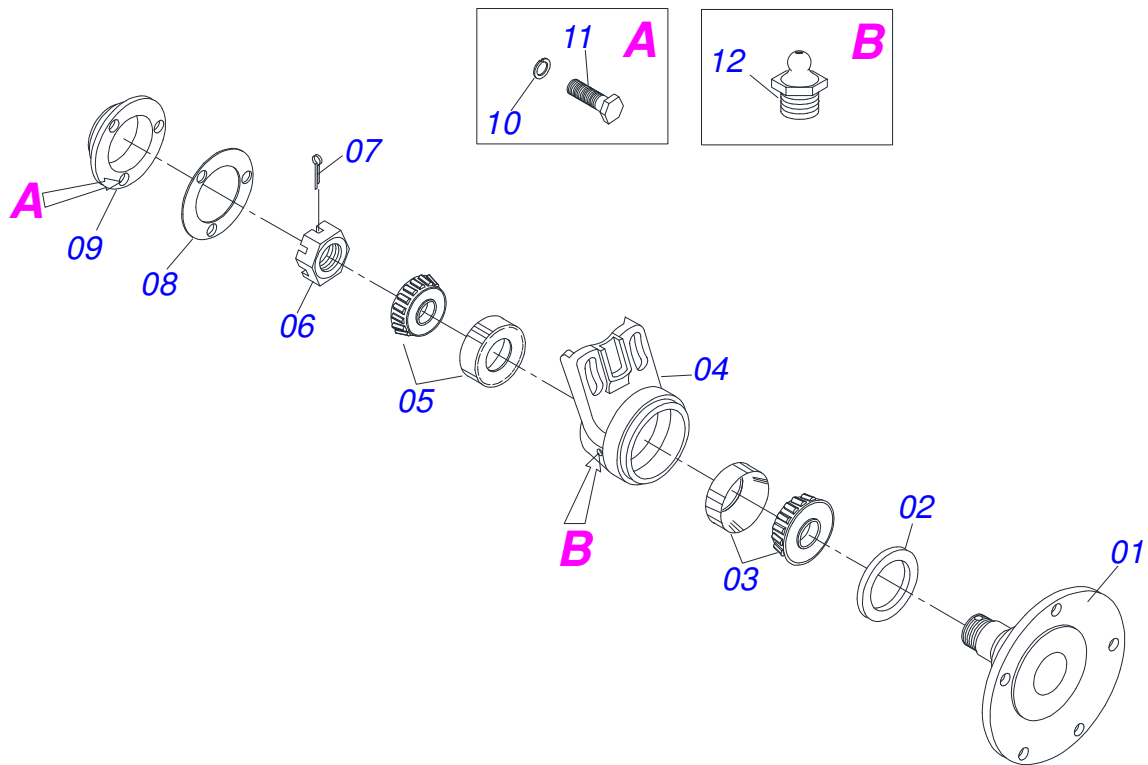

Item	Code	Description	QT
00	0501051553	DISC HUB ASSY	01
01	0502040091	DISC DISH FOR AF	01
02	0503011866	SEAL 00573-B WITH HOLE	01
03	0503010005	32212 ROLLER BEARING	01
04	0502011276	DISC HUB	01
05	0503010006	32210 ROLLER BEARING	01
06	0501010888	1.3/4\" 2.5/16\" CASTLE NUT	01
07	0503010010	1/4\" X 2.1/2\" COTTERPIN	01
08	0503030227	4.8\" X 3.5\" X 0.02\" JOINT	01
09	0502040715	COVER	01
10	0503010179	SPRING WASHER	03
11	0503010240	5/16\" X 3/4\" BOLT	03
12	0503010002	1800 GREASE FITTING	01