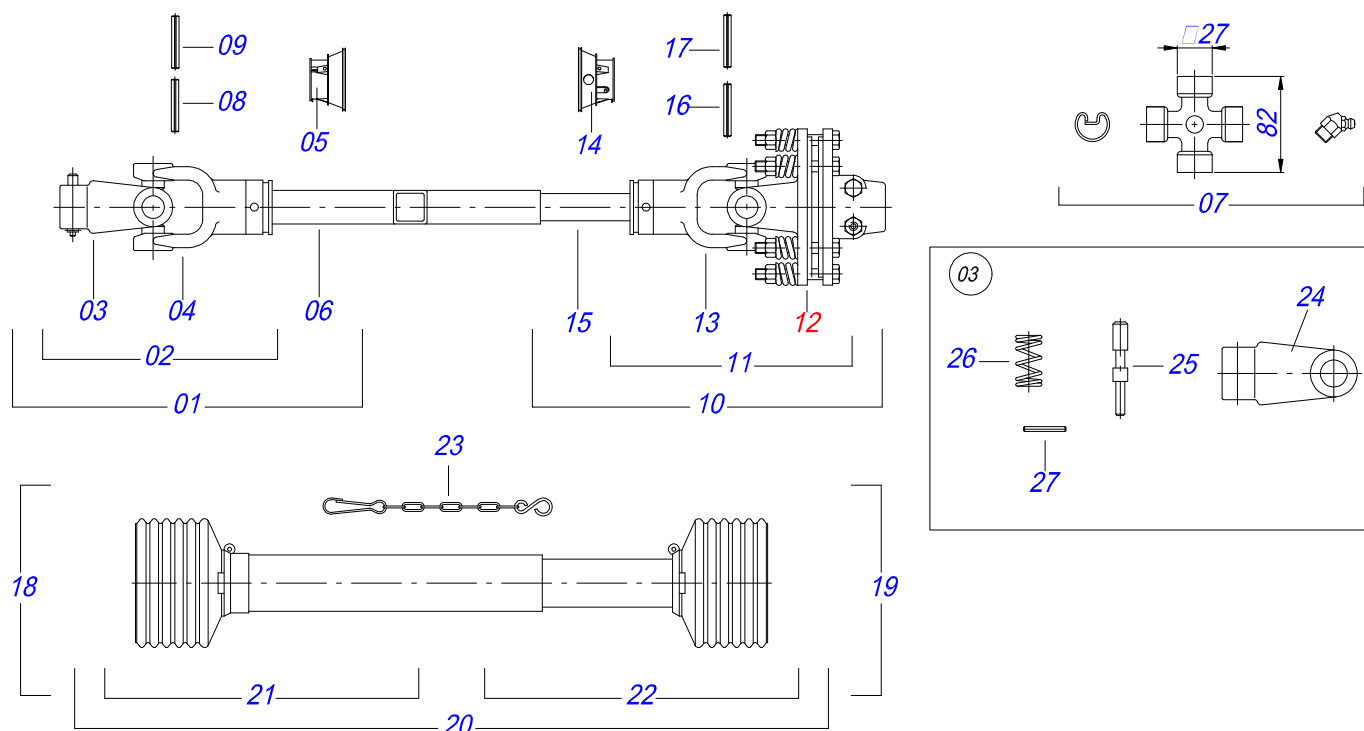

Item	Código	Descrição	Ver Pág.	QT
01	0501051715	JUNTA UN T1-40/T2-40 L800 CC2026/6F		01
02	0501050265	JUNTA UNIVERSAL T1-40/T2-40 CC 203621		01
03	0501050333	TERMINAL 1-40 COM ENGATE RAPIDO CC20		01
04	0502010565	TERMINAL 2-40 COM FQ 36,75/36,80		01
05	0503012069	ADAPTADOR PARA PROTECAO LUVA CCB21		01
06	0501017429	LUVA QUADRADA 36,80XQ30,30 X 800 CC28A/0800		01
07	0503010836	CRUZETA CARDAN CC-36 1G35351		02
08	0503011069	PINO ELASTICO 701223 10 X 70		01
09	0503010510	PINO ELASTICO 701169 6 X 65		01
10	0501051716	JUNTA UNI AEMCOT3-40/T8-40 CC223600		01
11	0501050466	JUNTA UNI T3-40/CRUZ CC223600		01
12	0501043660	FRICCAO 90 KG/M EA 205-00	7	01
13	0502010566	TERMINAL 3-40 COM FQ 29,95/30,00 CC-22		01
14	0503012070	ADAPTADOR PARA PROTECAO EIXO CCB22		01
15	0501017425	EIXO QUADRADO 29,90/29,70X800 CC29/800		01
16	0503010361	PINO ELASTICO 701221 10 X 60		01
17	0503010756	PINO ELASTICO 701168 6 X 60		01
18	0501051701	JUNTA UNI C/LUVA/PROT		01
19	0501051702	JUNTA UNI C/EIXO/PROT		01
20	0503012077	PROT COMPL CCP2026/6E		01
21	0503012078	PROT PLAST P/JUNTA LUVA CCP2026/6EF		01
22	0503012079	PROT PLAST P/JUNTA EIXO CCP2026/6EM		01
23	0503012023	CORRENTE PARA PROTECAO JUNTA UNIVERSAL		02
24	0502010563	TERMINAL 1-40 ENT 1.3/8 CC20		01
25	0521010638	EIXO JUNCAO ENGATE RAPIDO 13,20 X 83		01
26	0503030518	MOLA COMPRIDA 13 X 25 X 1,2		01
27	0503010838	PINO ELASTICO 701060 3 X 20		01