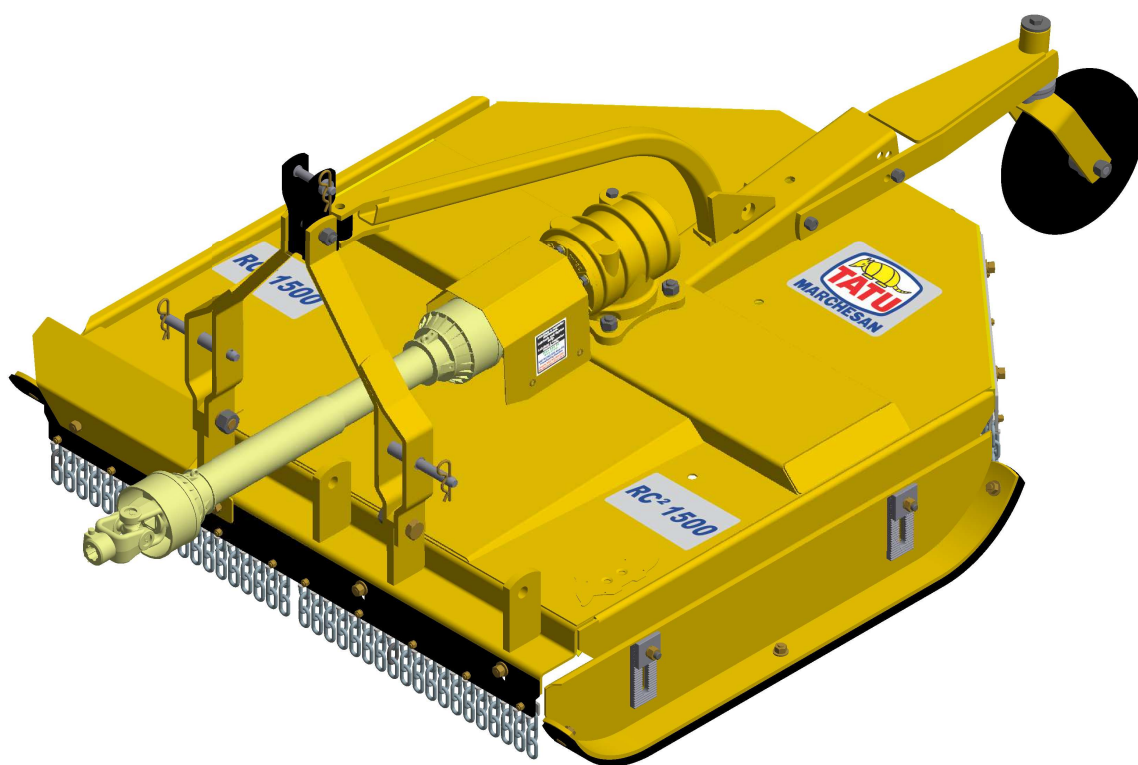

## ROÇADEIRAS

**Código:**

0501091654

**Produto:**

RC2 1500

**Série:**

S-0214

**Revisão:**

# PRODUTOS

<b>Código</b>	<b>Descrição</b>
0104010007	RC2 1500 C/R BORR S/PROT EXP S-0214
0104010004	RC2 1500 C/R CM S/PROT EXP S-0214
0104010009	RC2 1500 C/R PROT CORRENTE S-0214
0104010005	RC2 1500 C/R S/PROT EXP S-0214
0104010003	RC2 1500 S/R C/PROT CORR S-0214
0104010003C	RC2 1500 S/R C/PROT CORR EXP S-0214
0104010008	RC2 1500 S/R CM S/CARDAN S-0214
0104010006	RC2 1500 S/R S/PROT EXP S-0214