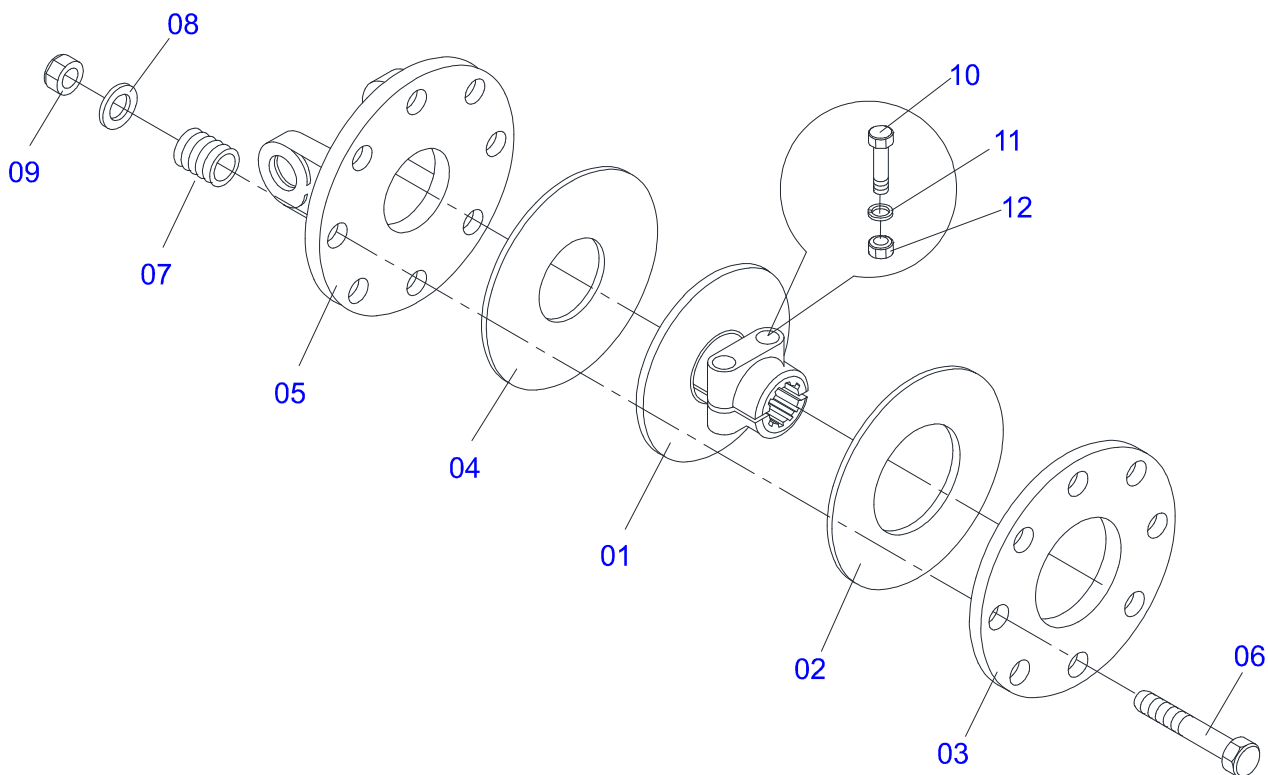

Item	Código	Descrição	Ver Pág.	QT
01	0502011152	TAMPA MENOR RC2/RO2		01
02	0503030084	PRISION 1/2 UNC X 1/2 UNF X 50 ZN		06
03	0503011440	ARRUELA PRESSAO 1/2 SA		06
04	0503010028	PORCA S. 1/2 UNF G.5 ZN		06
05	0503011171	RETENTOR 00912-BRG 1G119023		01
06	0503010006	ROLAMENTO 32210 IMP		03
07	0503030783	JUNTA VED 180 X 136 X 0,2		05
08	0503050063	EIXO SUP MLE GLAH 1.3/8 EG-1353		01
09	0501010649	PASTILHA CATR RO 1500		03
10	0503030051	MOLA COMPRIDA 4,6 X 25 X 0,5		06
11	0503060210	CONJ COROA 25Z/PINH 13Z MLE EG-2142		01
11A	0503050074	COROA CON 25Z MLE GLH EG-1359		01
11B	0503061048	PINHAO CONICO 13Z		01
12	0503010217	ANEL RETENTOR PARA EIXO 501040		01
13	0503010037	ROLAMENTO 30207		01
14	0503030785	JUNTA VED 200 X 151 X 0,2		03
15	0503010286	ANEL O RING 2-355 N 3006-9B		01
16	0503010396	ANEL RETENTOR PARA EIXO 501060		01
17	0503011190	ANEL RETENTOR PARA FURO 502090		02
18	0503017877	PINO GUIA 12 X 40 DIN 7979		02
19	0503010562	PARAF 1/2 UNC X 1 C C S I 12.9		08
20	0503031604	BUJAO 1/2 BSP X 17		01
21	0521018064	ARRUELA LISA 50,20 X88,80 X 1,50 ZN		01
22	0503011047	RET 5089 BRG (REPASY)		01
23	0511010142	ANEL TRAVA 50 X 9,30 RO2 1500		01
24	0502010984	CX MULTIPL VELOC ESQ RC2 1500		01
25	0502011393	CX INF RO 2 1500		01