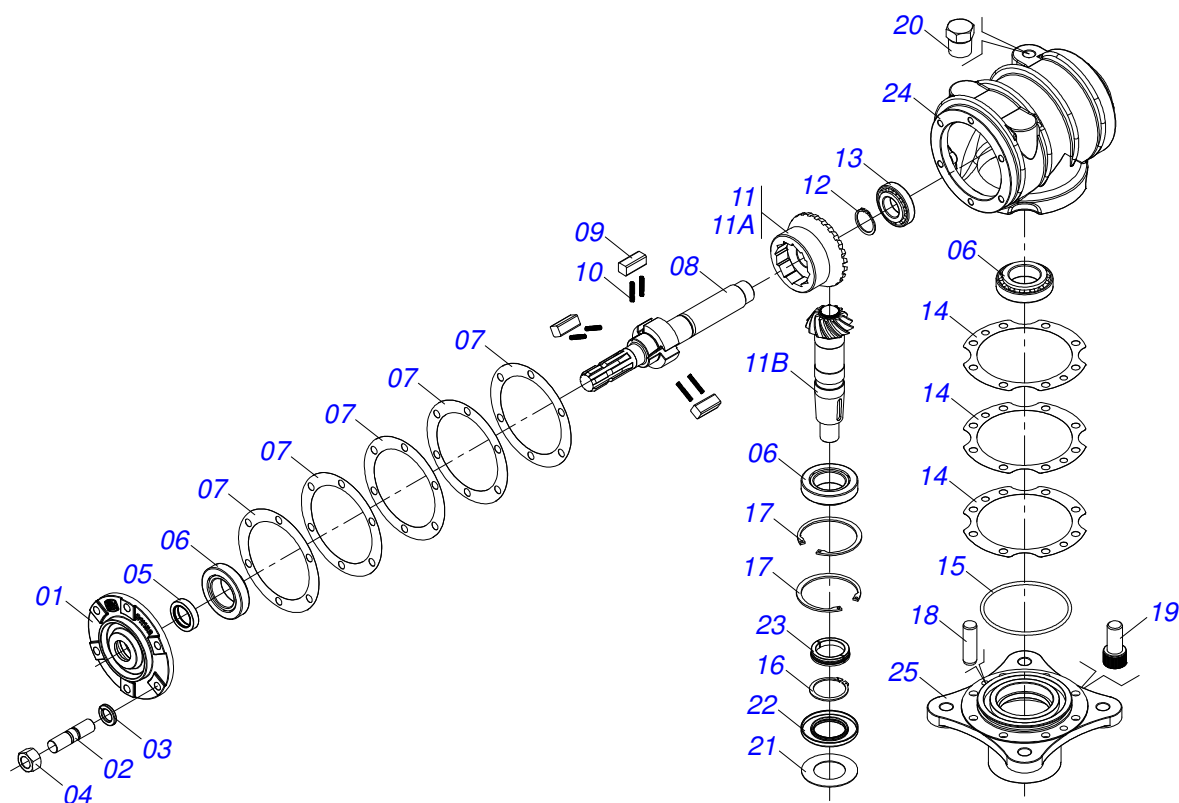

Item	Código	Descrição	Ver Pág.	QT
01	0502011152	TAMPA MENOR RC2/RO2		01
02	0503030084	PRISION 1/2 UNC X 1/2 UNF X 50 ZN		06
03	0503011440	ARRUELA PRESSAO 1/2 SA		06
04	0503010028	PORCA S. 1/2 UNF G.5 ZN		06
05	0503011171	RETENTOR 00912-BRG 1G119023		01
06	0503010006	ROLAMENTO 32210 IMP		03
07	0503030783	JUNTA VED 180 X 136 X 0,2		05
08	0503050063	EIXO SUP MLE GLAH 1.3/8 EG-1353		01
09	0501010649	PASTILHA CATR RO 1500		03
10	0503030051	MOLA COMPRIDA 4,6 X 25 X 0,5		06
11	0503060210	CONJ COROA 25Z/PINH 13Z MLE EG-2142		01
11A	0503050074	COROA CON 25Z MLE GLH EG-1359		01
11B	0503061048	PINHAO CONICO 13Z		01
12	0503010217	ANEL RETENTOR PARA EIXO 501040		01
13	0503010037	ROLAMENTO 30207		01
14	0503030785	JUNTA VED 200 X 151 X 0,2		03
15	0503010286	ANEL O RING 2-355 N 3006-9B		01
16	0503010396	ANEL RETENTOR PARA EIXO 501060		01
17	0503011190	ANEL RETENTOR PARA FURO 502090		02
18	0503017877	PINO GUIA 12 X 40 DIN 7979		02
19	0503010562	PARAF 1/2 UNC X 1 C C S I 12.9		08
20	0503031604	BUJAO 1/2 BSP X 17		01
21	0521018064	ARRUELA LISA 50,20 X88,80 X 1,50 ZN		01
22	0503011047	RET 5089 BRG (REPASY)		01
23	0511010142	ANEL TRAVA 50 X 9,30 RO2 1500		01
24	0502010984	CX MULTIPL VELOC ESQ RC2 1500		01
25	0502011393	CX INF RO 2 1500		01