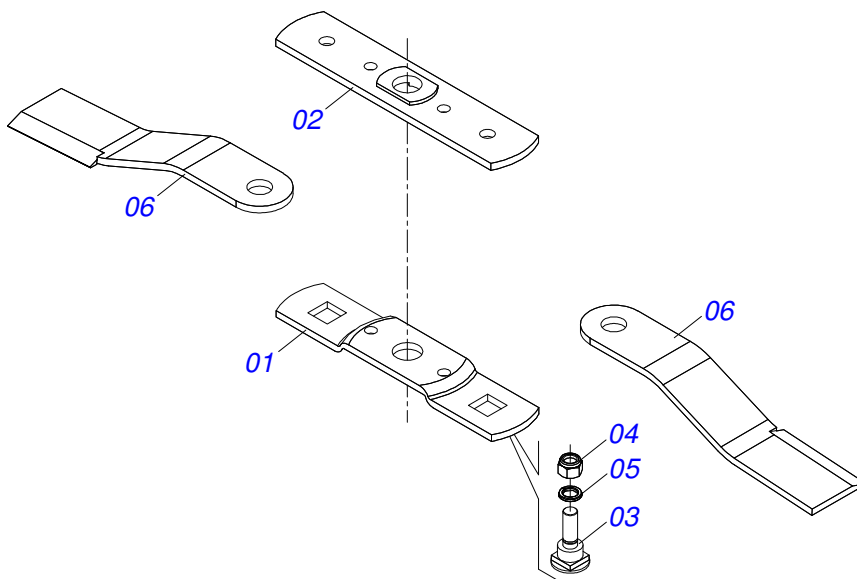

Item	Código	Descrição	Ver Pág.	QT
01	0561017368	SUPOORTE INFERIOR ROCADOR 340 RC/RO		01
02	0561017308	BASE SUP SUPT ROCADORES 340 RC2/E		01
03	0511019000	PRENDEDOR ROCADORES RC2 3100 ZN		02
04	0503010812	PORCA S. AUTOTRAV C/NYLON 7/8 UNF ALTA G.5 ZN		02
05	0503011447	ARRUELA PRESSAO 7/8 SA		02
06	0622400054	ROCADOR DM 622X100X12 CS RO2 1500		02