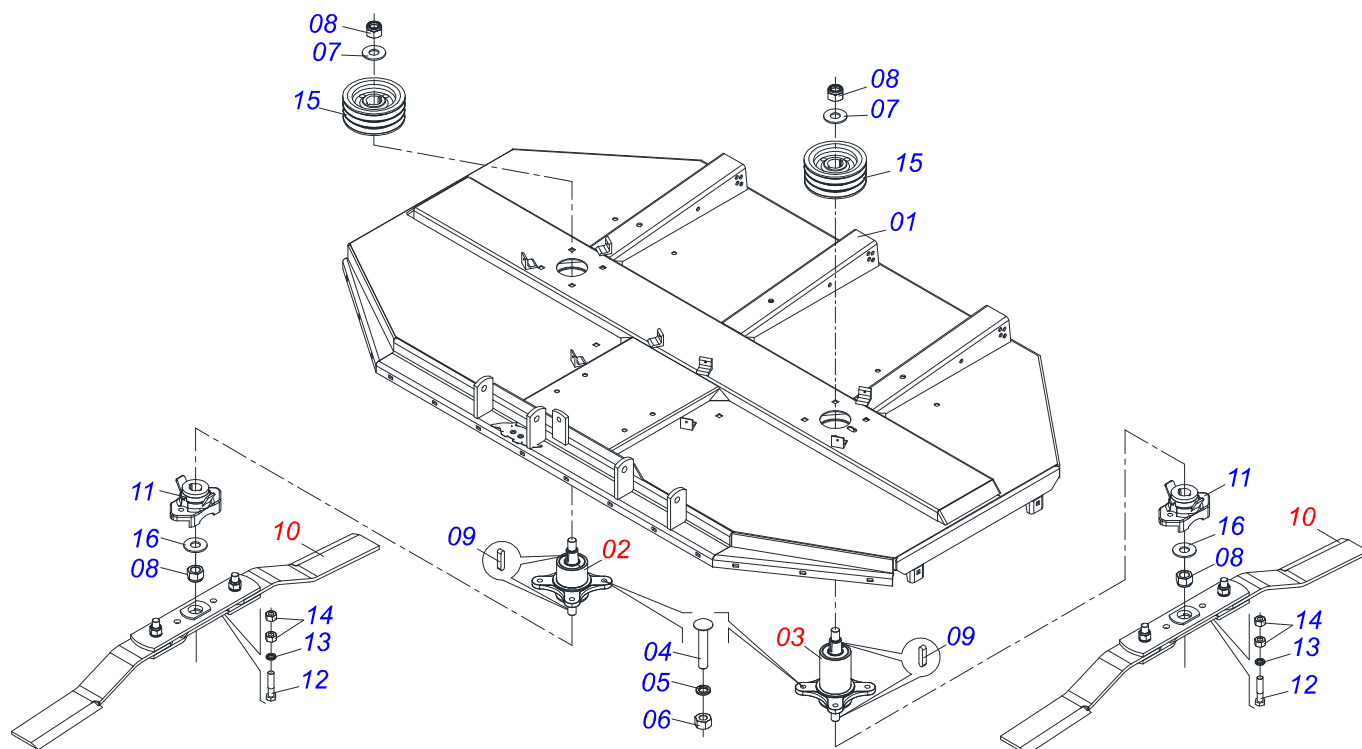

Item	Código	Descrição	Ver Pág.	QT
001	0521064922	CHASSI RO2 3100		01
002	0511043567	CAIXA BAIXA ROCADOR COMPLETO	3	01
003	0511043566	CAIXA ALTA ROCADOR COMPLETO	4	01
004	0503013122	PARAF 3/4 UNC X 4.1/4 CAPQ G.5 ZN		08
005	0503011442	ARRUELA PRESSAO 3/4 SA		08
006	0503010014	PORCA SEXTAVADA 3/4 UNC (PESADA) G.5 ZN		08
007	0561015762	ARRUELA LISA 32 X 75 X 4,75 RO2		02
008	0503010817	PORCA SEXTAVADA AUTOTRAVANTE COM NYLON 1.1/4 UNF ALTA G.5 ZN		04
009	0501010536	CHAVETA QUADRADO 9,52 X 45		08
010	0501056321	SUPORTE ROCADOR 340 COM ROCADOR 620 5 SIMPLE DM		02
011	0502012453	FLANGE SUPORTE ROCADOR		02
012	0503010901	PARAFUSO 3/4UNC 3.1/2 CS G5 ZN 1K06867		04
013	0503011442	ARRUELA PRESSAO 3/4 SA		04
014	0503010014	PORCA SEXTAVADA 3/4 UNC (PESADA) G.5 ZN		08
015	0502011377	CARR 3C 190 X 50 RO2		02
016	0501017779	ARRUELA LISA 32 X 60 X 4,75		02