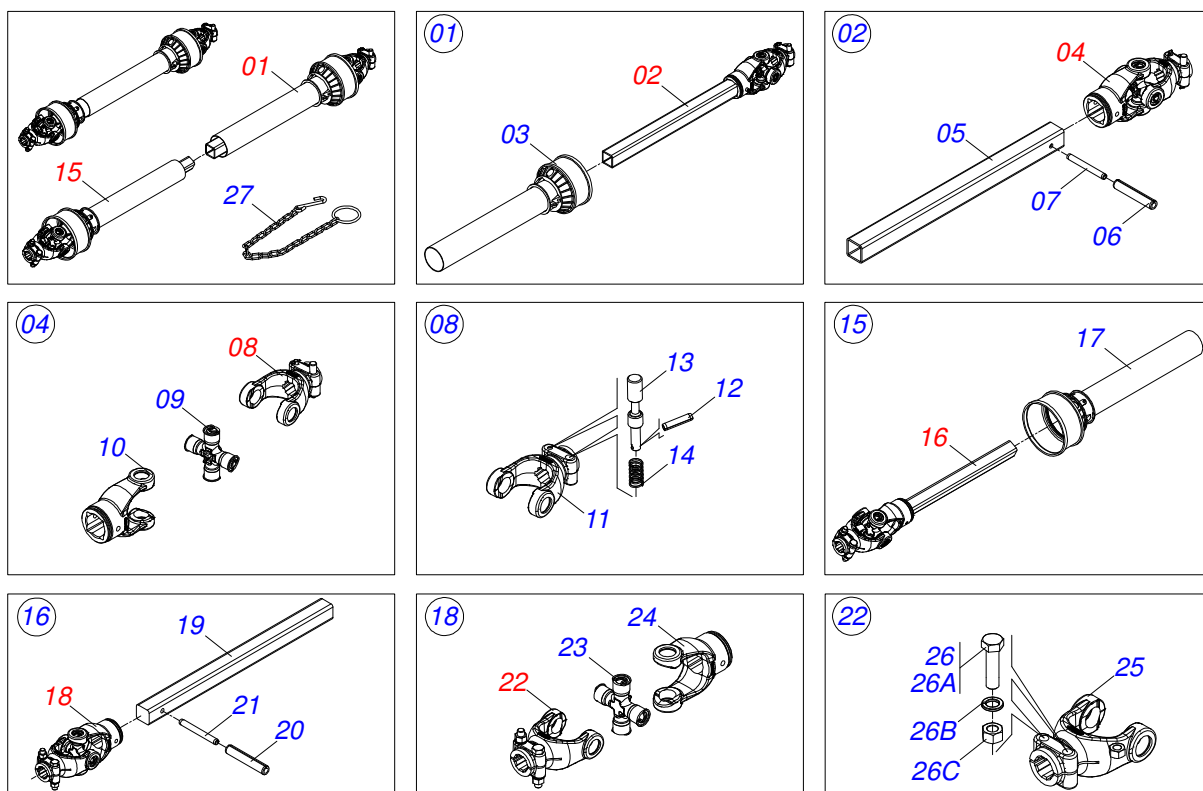

Item	Código	Descrição	Ver Pág.	QT
01	0502012294	CUBO BAIXO ROCADORES RO2 1500		01
02	0503013201	RETENTOR ARCA 6016 BRG		01
03	0503012418	ROL 32211 IMP		02
04	0541014445	ANEL TRAVA 65 X 9,50		01
05	0503012311	ANEL RENO 501065 1G04138		01
06	0503013211	RETENTOR ARCA 6016 BRG COM FURO		01
07	0541014095	EIXO MENOR ROCADORES RO2 1500		01
08	0501019757	PROLONG GRAX 1/8 BSP X 58 RO2		01
09	0503010002	GRAXEIRA 1800		01

Item	Código	Descrição	Ver Pág.	QT
01	0502011152	TAMPA MENOR RC2/RO2		01
02	0503030084	PRISION 1/2 UNC X 1/2 UNF X 50 ZN		06
03	0503011440	ARRUELA PRESSAO 1/2 SA		06
04	0503010028	PORCA S. 1/2 UNF G.5 ZN		06
05	0503011171	RETENTOR 00912-BRG 1G119023		01
06	0503010006	ROLAMENTO 32210 IMP		03
07	0503030783	JUNTA VED 180 X 136 X 0,2		05
08	0503050063	EIXO SUP MLE GLAH 1.3/8 EG-1353		01
09	0501010649	PASTILHA CATR RO 1500		03
10	0503030051	MOLA COMPRIDA 4,6 X 25 X 0,5		06
11	0503060210	CONJ COROA 25Z/PINH 13Z MLE EG-2142		01
11A	0503050074	COROA CON 25Z MLE GLH EG-1359		01
11B	0503061048	PINHAO CONICO 13Z		01
12	0503010217	ANEL RETENTOR PARA EIXO 501040		01
13	0503010037	ROLAMENTO 30207		01
14	0503030785	JUNTA VED 200 X 151 X 0,2		03
15	0503010286	ANEL O RING 2-355 N 3006-9B		01
16	0503010396	ANEL RETENTOR PARA EIXO 501060		01
17	0503011190	ANEL RETENTOR PARA FURO 502090		02
18	0503017877	PINO GUIA 12 X 40 DIN 7979		02
19	0503010562	PARAF 1/2 UNC X 1 C C S I 12.9		08
20	0503031604	BUJAO 1/2 BSP X 17		01
21	0521018064	ARRUELA LISA 50,20 X88,80 X 1,50 ZN		01
22	0503011047	RET 5089 BRG (REPASY)		01
23	0511010142	ANEL TRAVA 50 X 9,30 RO2 1500		01
24	0502010984	CX MULTIPL VELOC ESQ RC2 1500		01
25	0502011393	CX INF RO 2 1500		01