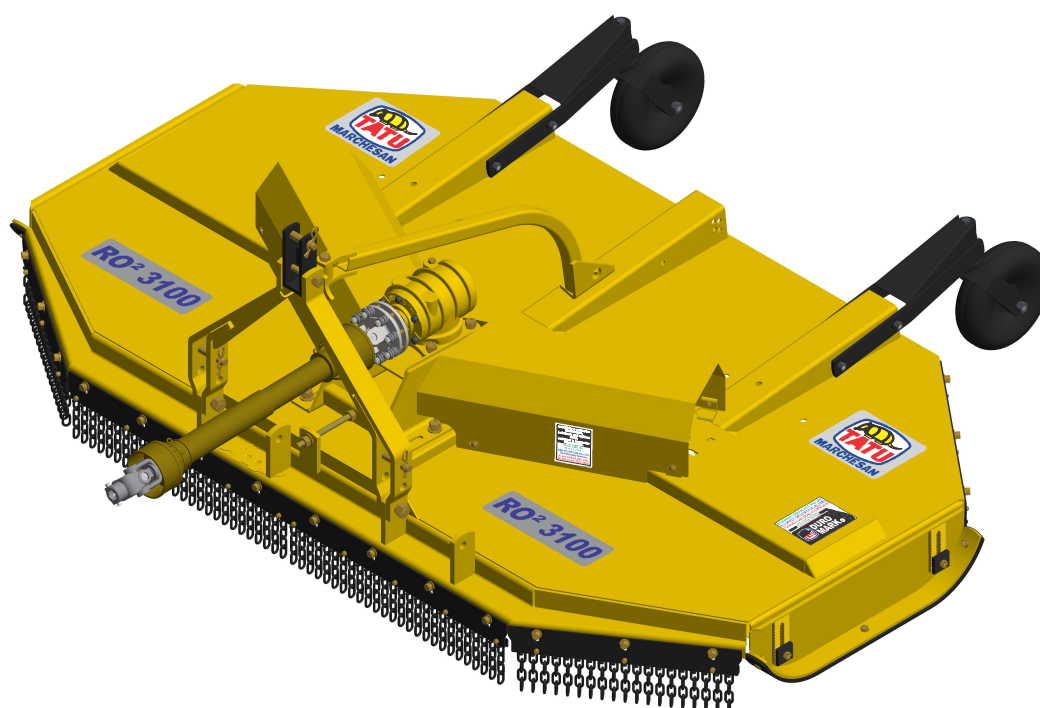

CATÁLOGO DE PEÇAS

ROÇADEIRAS

Código:

0501091632

Produto:

RO2 3100

Série:

S-0214

Revisão:

00

Data da Revisão:

ABRIL/2016

PRODUTOS

Código	Descrição
0104040030	RO2 3100 C/R C/PROT CORR S-0214
0104040031C	RO2 3100 C/R S/PROT EXP S-0214
0104040031	RO2 3100 C/R S/PROT EXPORTACAO S-0214

ATENÇÃO: IMPORTANTE

MARCHESAN

INDICE

0909094780	CHASSI COMPLETO	1
0511055351	CHASSI SEMI MONTADO	2
0511043567	CAIXA BAIXA ROCADOR COMPLETO	3
0511043566	CAIXA ALTA ROCADOR COMPLETO	4
0501056321	SUORTE ROCADOR 340 COM ROCADOR 620 SIMPLE DM	5
0501046851	MULTIPLICADOR VELOCIDADE MLE 1.3/8	6
0501047952	CARDAN 60X 600 T1/T6 C/P CC5002/3P	7
0511047301	RODA OSCILANTE COMPLETA RC2/RO2	8
0501043642	RODA BORRACHA COMPLETO	9