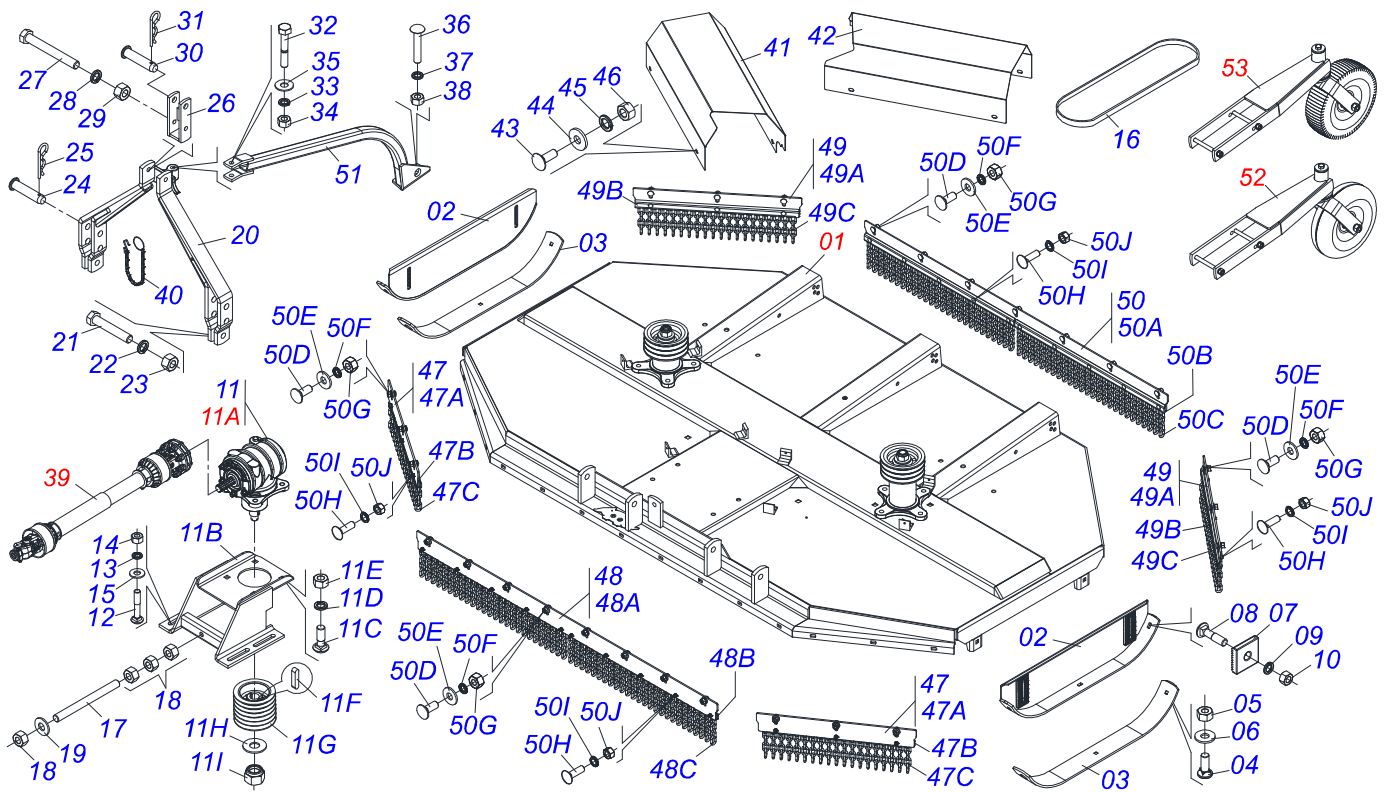

CATÁLOGO DE PEÇAS

ROÇADEIRAS

Código:

0501091632

Produto:

RO2 3100

Série:

S-0214

MARCHESAN

INDICE

0909094780	CHASSI COMPLETO	1
0511055351	CHASSI SEMI MONTADO	2
0511043567	CAIXA BAIXA ROCADOR COMPLETO	3
0511043566	CAIXA ALTA ROCADOR COMPLETO	4
0501056321	SUORTE ROCADOR 340 COM ROCADOR 620 SIMPLE DM	5
0501046851	MULTIPLICADOR VELOCIDADE MLE 1.3/8	6
0501047952	CARDAN 60X 600 T1/T6 C/P CC5002/3P	7
0511047301	RODA OSCILANTE COMPLETA RC2/RO2	8
0501043642	RODA BORRACHA COMPLETO	9