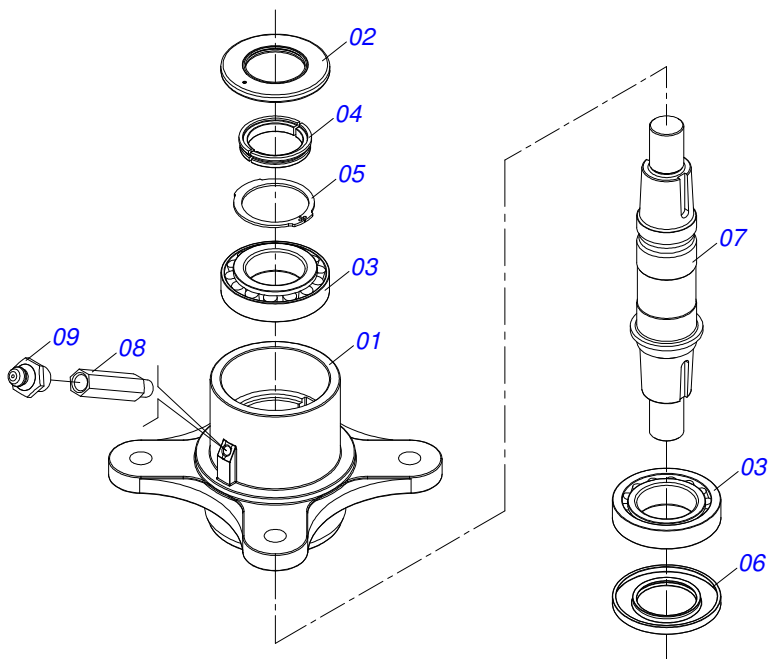

Item	Código	Descrição	Ver Pág.	QT
01	0502012294	CUBO BAIXO ROCADORES RO2 1500		01
02	0503013201	RETENTOR ARCA 6016 BRG		01
03	0503012418	ROL 32211 IMP		02
04	0541014445	ANEL TRAVA 65 X 9,50		01
05	0503012311	ANEL RENO 501065 1G04138		01
06	0503013211	RETENTOR ARCA 6016 BRG COM FURO		01
07	0541014095	EIXO MENOR ROCADORES RO2 1500		01
08	0501019757	PROLONG GRAX 1/8 BSP X 58 RO2		01
09	0503010002	GRAXEIRA 1800		01