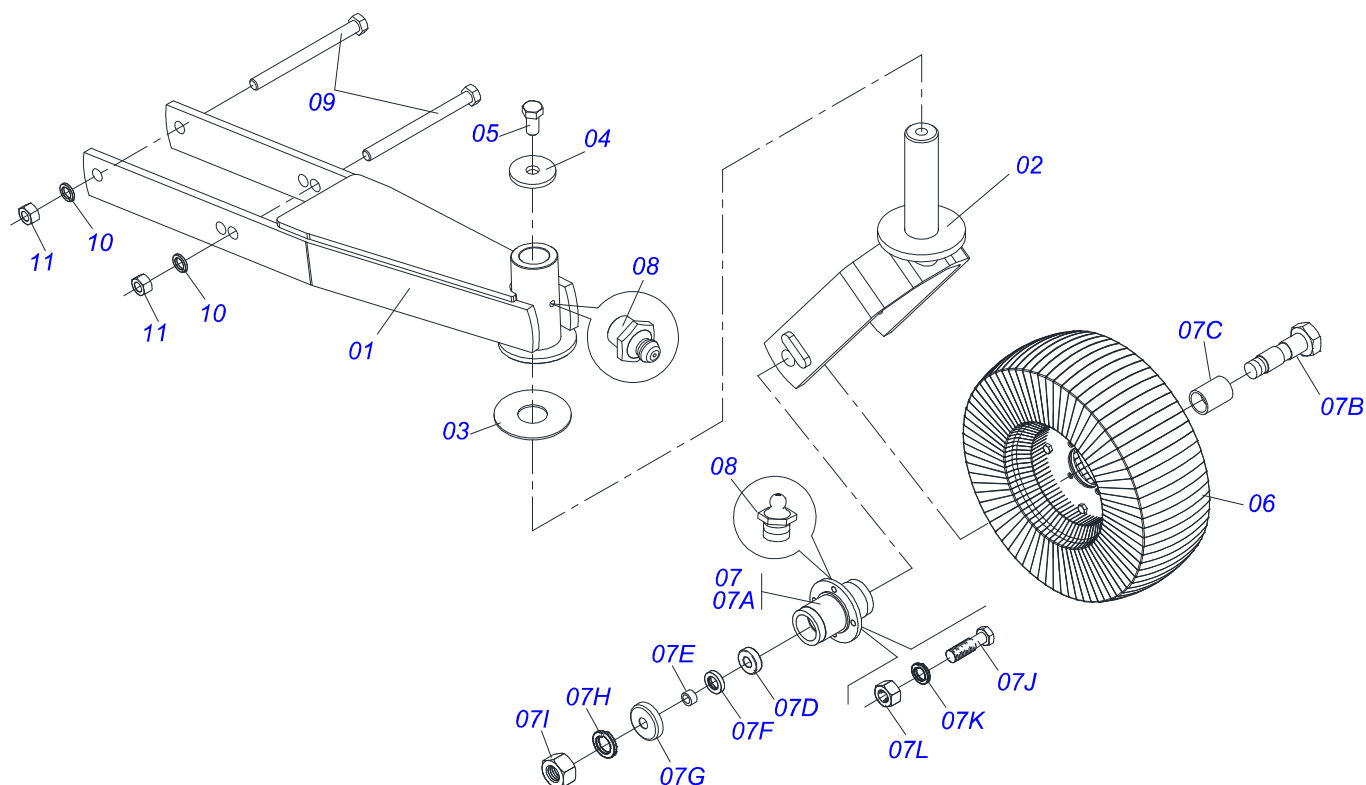

Item	Código	Descrição	Ver Pág.	QT
01	0501069375	SUPORTE RODA OSCILANTE		01
02	0501065266	GARFO RODA		01
03	0511013239	ARRUELA LISA 38,50 X100 X 3,0 RC ZN		01
04	0511010721	ARRUELA LISA 17 X 60 X 6,30 ZN		01
05	0503010962	PARAFUSO 5/8 UNC X 1.1/4 C S G.5 ZN		01
06	0501050433	RODA PNEU SEGMENTO		01
07	0501051587	CAIXA RODA OSCILANTE COMPLETO		01
07A	0502011286	CAIXA RODA OSCILANTE		01
07B	0501017143	EIXO RODA		01
07C	0521010460	LUVA 22 X 27 X 72		01
07D	0503010269	ROLAMENTO 6204		02
07E	0521010487	LUVA ENCOSTO		02
07F	0503010268	RETENTOR 00262-B		02
07G	0511014254	PORTA PO		01
07H	0503010023	ARRUELA PRESSAO 3/4 ZN 1K01584		01
07I	0503010014	PORCA SEXTAVADA 3/4 UNC (PESADA) G.5 ZN		04
07J	0501010080	PARAFUSO SEXTAVADO NC 3/8X1 1/2 G2 ZN 1K04470		04
07K	0503010025	ARRUELA PRESSAO 3/8 ZN 1K01527		04
07L	0503010026	PORCA SEXTAVADA 3/8 UNC G.5 ZN		02
08	0503010002	GRAXEIRA 1800		01
09	0503010795	PARAFUSO 5/8 UNC X 7 C S G.5 ZN		02
10	0503010027	ARRUELA PRESSAO 5/8 ZN 1K01574		02
11	0503010013	PORCA SEXTAVADA 5/8 UNC G.5 ZN		02