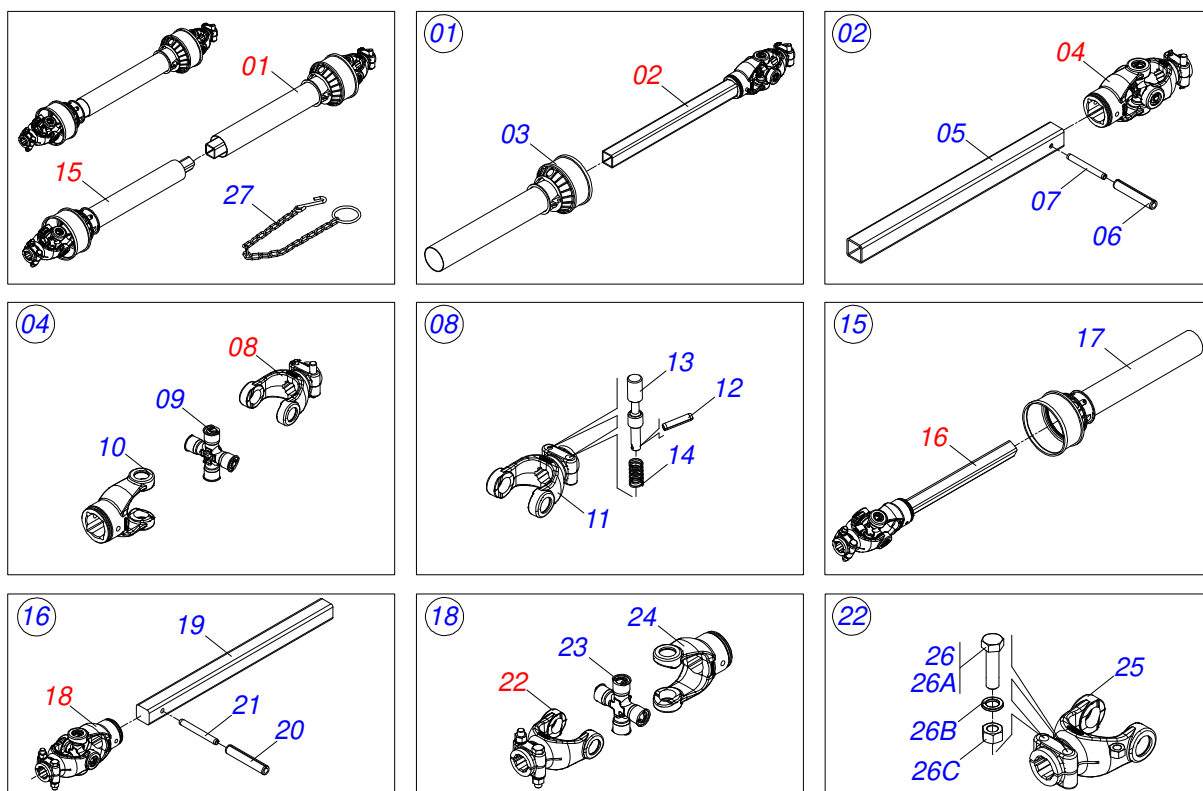

Item	Código	Descrição	Ver Pág.	QT
01	0501051705	JUNTA UNIVERSAL COM LUVA PROTECAO CC5002/3FP		01
02	0501051707	JUNTA UNIVERSAL T1-60/T2-60 COM LUVA 600		01
03	0503012084	PROTEÇÃO PLASTICA PARA JUNTA LUVA CCP5002/3F		01
04	0501051708	JUNTA UNIVERSAL T1-60/T2-60 CC 505551C		01
05	0511010332	LUVA Q. 45,2/45,3 X Q.37,2/37,4X600		01
06	0503010843	PINO ELASTICO 701226 10 X 85		01
07	0503011878	PINO ELASTICO 701173 6 X 85		01
08	0501050334	TERMINAL 1-60 COM ENGATE RAPIDO CC50		01
09	0503010837	CRUZETA CARDAN CC-55		01
10	0502011422	TERMINAL 2-60 COM CANAL CC51C		01
11	0502010568	TERMINAL 1-60 ENT 1.3/8 CC-50		01
12	0503010838	PINO ELASTICO 701060 3 X 20		02
13	0503037375	PINO ENGATE RAPIDO AEMCO CC31A		02
14	0503030518	MOLA COMPRIDA 13 X 25 X 1,2		02
15	0501051706	JUNTA UNIVERSAL COM EIXO PROTECAO		01
16	0501051709	JUNTA UNIVERSAL T3-60/T6-60 COM EIXO 600		01
17	0503012085	PROTECAO PLASTICO PARA JUNTA EIXO CCP5002/3M		01
18	0501051710	JUNTA UNIVERSAL T3-60/T6-60 AEMCO CC565552		01
19	0511010326	EIXO Q 36,51 X 600		01
20	0503011069	PINO ELASTICO 701223 10 X 70		01
21	0503011805	PINO ELASTICO 701170 6 X 70		01
22	0501052516	TERMINAL T6-60 C/PARAFUSO		01
23	0503010837	CRUZETA CARDAN CC-55		01
24	0502011424	TERMINAL 3-60 COM CANAL CC52C		01
25	0502010830	TERMINAL 6-60 ENT 1.3/8 CC56		01
26	0501047756	CONJUNTO PEÇAS IMPLEMENTO 1/2 UNC X 3		02
26a	0503010479	PARAFUSO 1/2 UNCX3 CS G.5 ZN		01
26b	0503010019	ARRUELA PRESSAO 1/2 ZN 1K01556		01
26c	0503010060	PORCA SEXTAVADA 1/2 UNC G.5 ZN		01