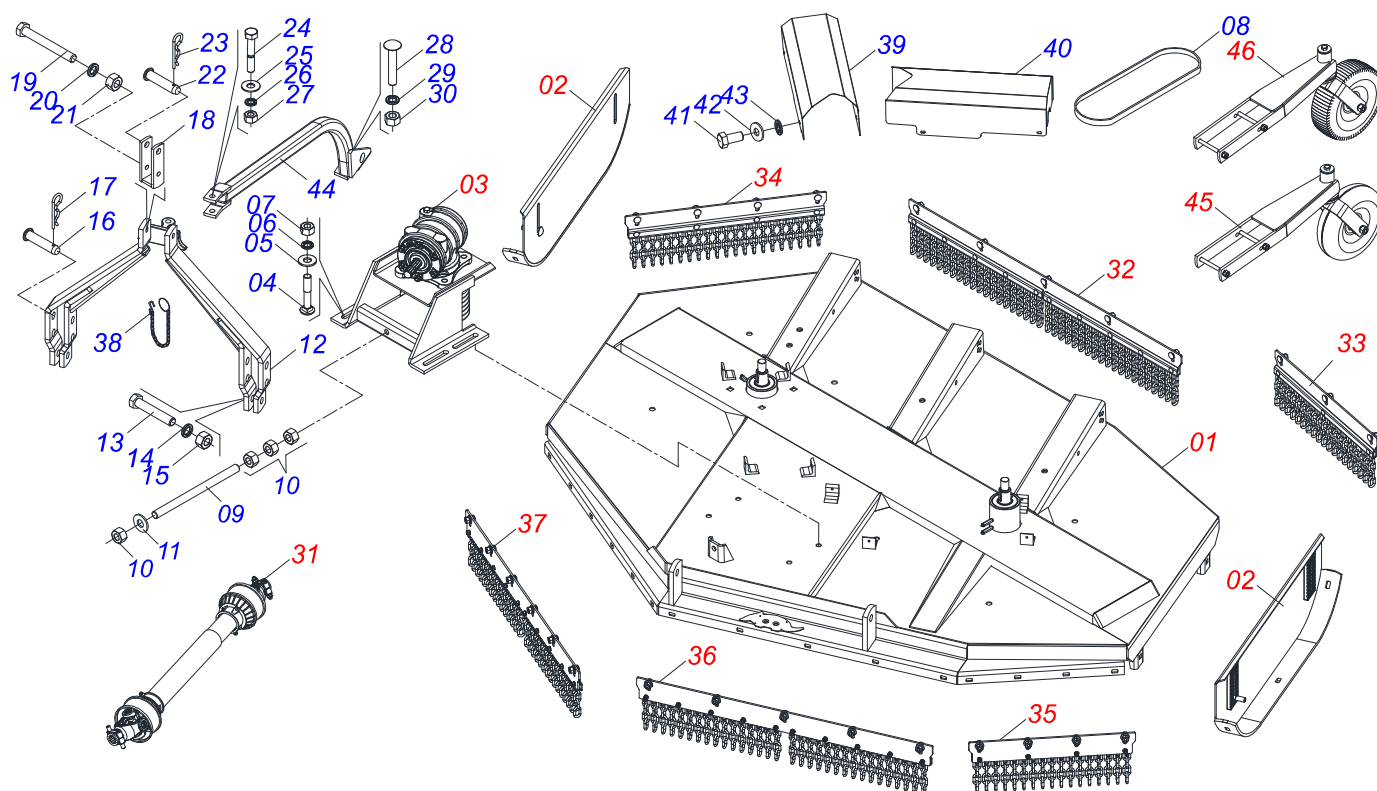

ROÇADEIRAS

RO2 2601

Código: 0501091631
Série: S-0214
Revisão: 00
Data da Revisão: AGOSTO/2021

CATÁLOGO DE PEÇAS

MARCHESAN

PRODUTOS

Código	Descrição
0104040033C	RO2 2601 C/R C/PROT CORRENTE EXP S-0214
0104040033	RO2 2601 C/R C/PROT CORRENTE S-0214

MARCHESAN

INDICE

0909091469	CHASSI COMPLETO	1
0511055396	CHASSI SEMI MONTADO	2
0511043567	CAIXA BAIXA ROCADOR COMPLETO	3
0511043566	CAIXA ALTA ROCADOR COMPLETO	4
0909099197	CONJUNTO PATIM	5
0501051019	MULTIPLICADOR COM SUPORTE/POLIA 1.3/8	6
0501046851	MULTIPLICADOR VELOCIDADE MLE 1.3/8	7
0501047952	CARDAN 60X 600 T1/T6 C/P CC5002/3P	8
0511055384	PROTEÇÃO CORRENTE (1470)	9
0511055385	PROTEÇÃO CORRENTE (705)	10
0511055386	PROTEÇÃO CORRENTE (785,5)	11
0511055387	PROTEÇÃO CORRENTE (640)	12
0511055388	PROTEÇÃO CORRENTE (1220)	13
0511055391	PROTEÇÃO CORRENTE (1160)	14
0511047301	RODA OSCILANTE COMPLETA	15
0501043642	RODA BORRACHA COMPLETO	16