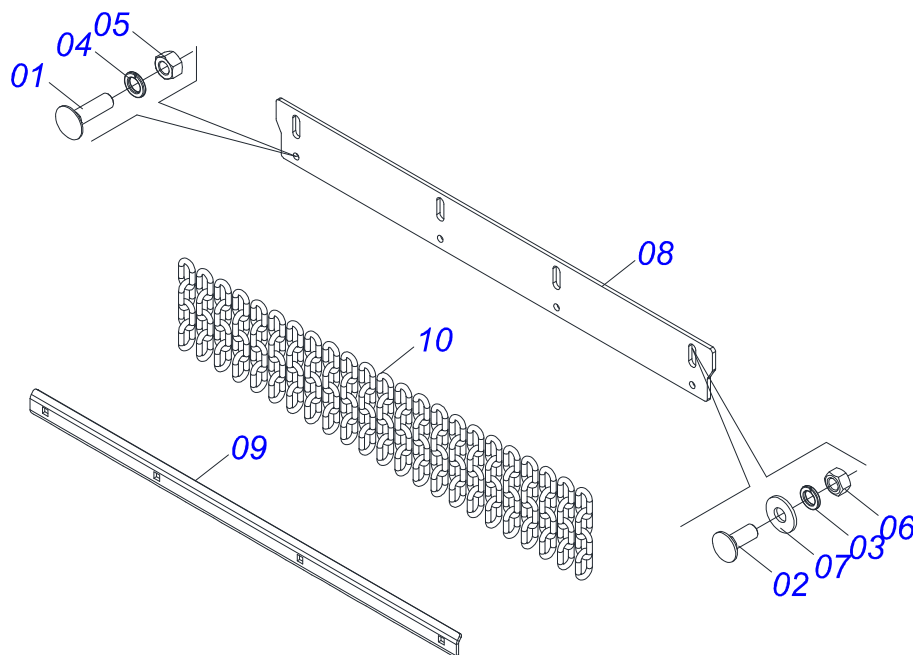

Item	Código	Descrição	Ver Pág.	QT
01	0501010942	PARAFUSO 3/8 UNC X 1.1/4 CAPQ G.2 ZN		04
02	0501011600	PARAFUSO 1/2 BSW X 1.1/4 CAPQ G.2 ZN		04
03	0503010019	ARRUELA PRESSAO 1/2 ZN 1K01556		04
04	0503010025	ARRUELA PRESSAO 3/8 ZN 1K01527		04
05	0503010026	PORCA SEXTAVADA 3/8 UNC G.5 ZN		04
06	0503012682	PORCA SEXTAVADA BSW 1/2 LEVE 1K02172 ZN		04
07	0511017302	ARRUELA LISA 13,50 X 32,50 X 3,0 ZN		04
08	0571016168	CORPO PROTEÇÃO CORRENTE (640)		01
09	0571016167	GARRA PROTEÇÃO CORRENTE (615)		01
10	0511011774	CORRENTE 8,00 X 4 ELOS		17