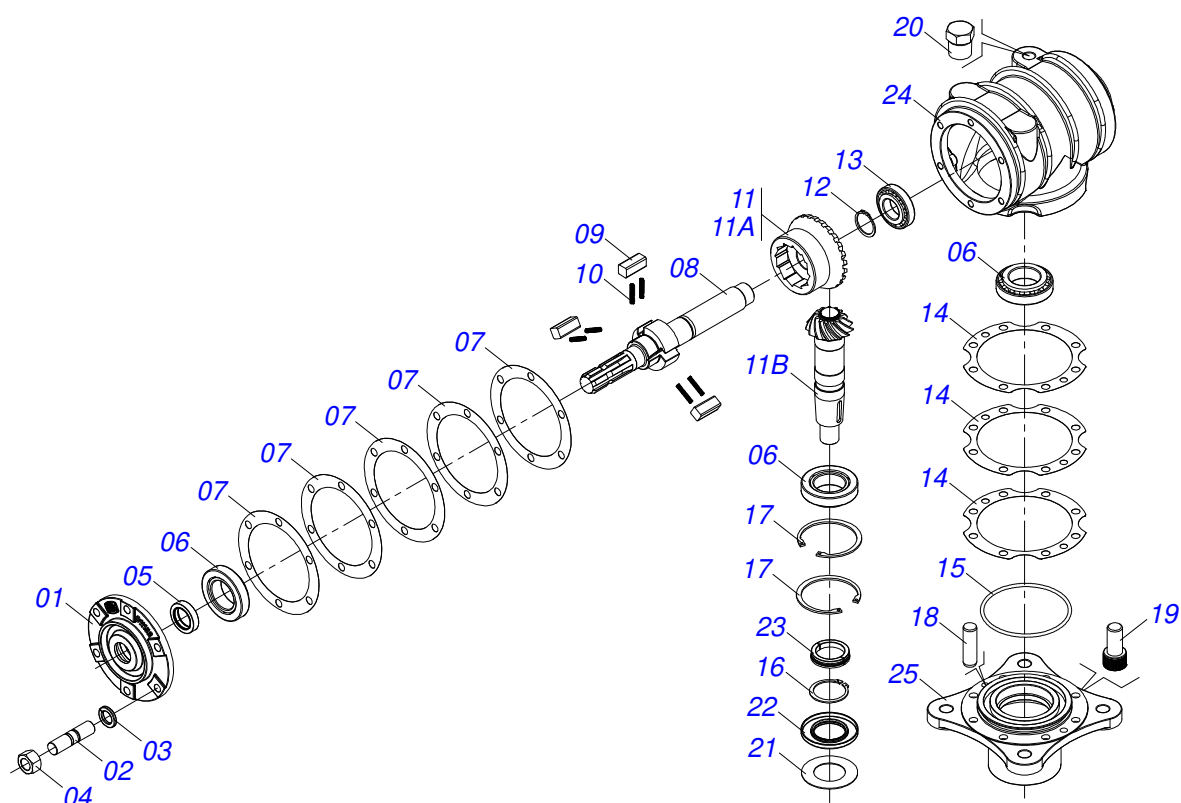

Item	Código	Descrição	Ver Pág.	QT
01	0502011152	TAMPA MENOR		01
02	0503030084	PRISIONEIRO 1/2 UNC X 1/2 UNF X 50 ZN		06
03	0503011440	ARRUELA PRESSAO 1/2 SA		06
04	0503010028	PORCA S. 1/2 UNF G.5 ZN		06
05	0503011171	RETENTOR 00912-BRG 1G119023		01
06	0503010006	ROLAMENTO 32210 IMP		03
07	0503030783	JUNTA VEDACAO 180 X 136 X 0,2		05
08	0503050063	EIXO SUPERIOT MLE GLAH 1.3/8		01
09	0501010649	PASTILHA CATRACA		03
10	0503030051	MOLA COMPRIDA 4,6 X 25 X 0,5		06
11	0503060210	CONJUNTO COROA 25Z/PINH 13Z MLE EG-2142		01
11A	0503050074	COROA CON 25Z MLE GLH EG-1359		01
11B	0503061048	PINHAO CONICO 13Z		01
12	0503010217	ANEL RETENTOR PARA EIXO 501040		01
13	0503010037	ROLAMENTO 30207		01
14	0503030785	JUNTA VEDACAO 200 X 151 X 0,2		03
15	0503010286	ANEL O RING 2-355 N 3006-9B		01
16	0503010396	ANEL RETENTOR PARA EIXO 501060		01
17	0503011190	ANEL RETENTOR PARA FURO 502090		02
18	0503017877	PINO GUIA 12 X 40 DIN 7979		02
19	0503010562	PARAFUSO 1/2 UNC X 1 C C S I 12.9		08
20	0503031604	BUJAO 1/2 BSP X 17		01
21	0521018064	ARRUELA LISA 50,20 X88,80 X 1,50 ZN		01
22	0503011047	RETENTOR 5089 BRG (REPASY)		01
23	0511010142	ANEL TRAVA 50 X 9,30 RO2 1500		01
24	0502010984	CAIXA MULTIPLICADOR VELOCIDADE ESQUERDO		01
25	0502011393	CAIXA INFERIOR		01