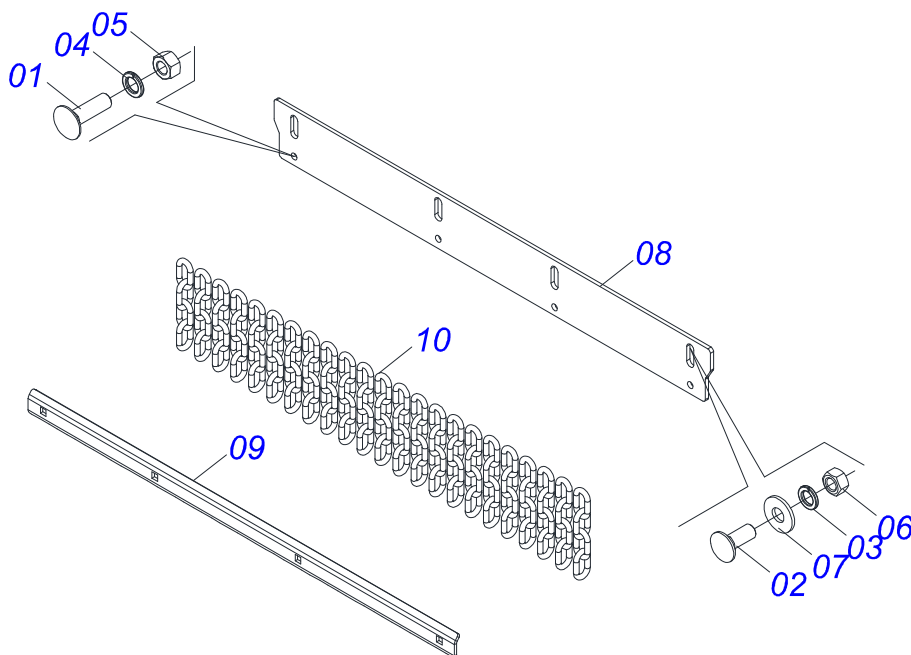

Item	Código	Descrição	Ver Pág.	QT
01	0501010942	PARAFUSO 3/8 UNC X 1.1/4 CAPQ G.2 ZN		04
02	0501011600	PARAFUSO 1/2 BSW X 1.1/4 CAPQ G.2 ZN		04
03	0503010019	ARRUELA PRESSAO 1/2 ZN 1K01556		04
04	0503010025	ARRUELA PRESSAO 3/8 ZN 1K01527		04
05	0503010026	PORCA SEXTAVADA 3/8 UNC G.5 ZN		04
06	0503012682	PORCA SEXTAVADA BSW 1/2 LEVE 1K02172 ZN		04
07	0511017302	ARRUELA LISA 13,50 X 32,50 X 3,0 ZN		04
08	0571016166	CORPO PROTEÇÃO CORRENTE (785,5)		01
09	0571016165	GARRA PROTEÇÃO CORRENTE (765,5)		01
10	0511011774	CORRENTE 8,00 X 4 ELOS		21