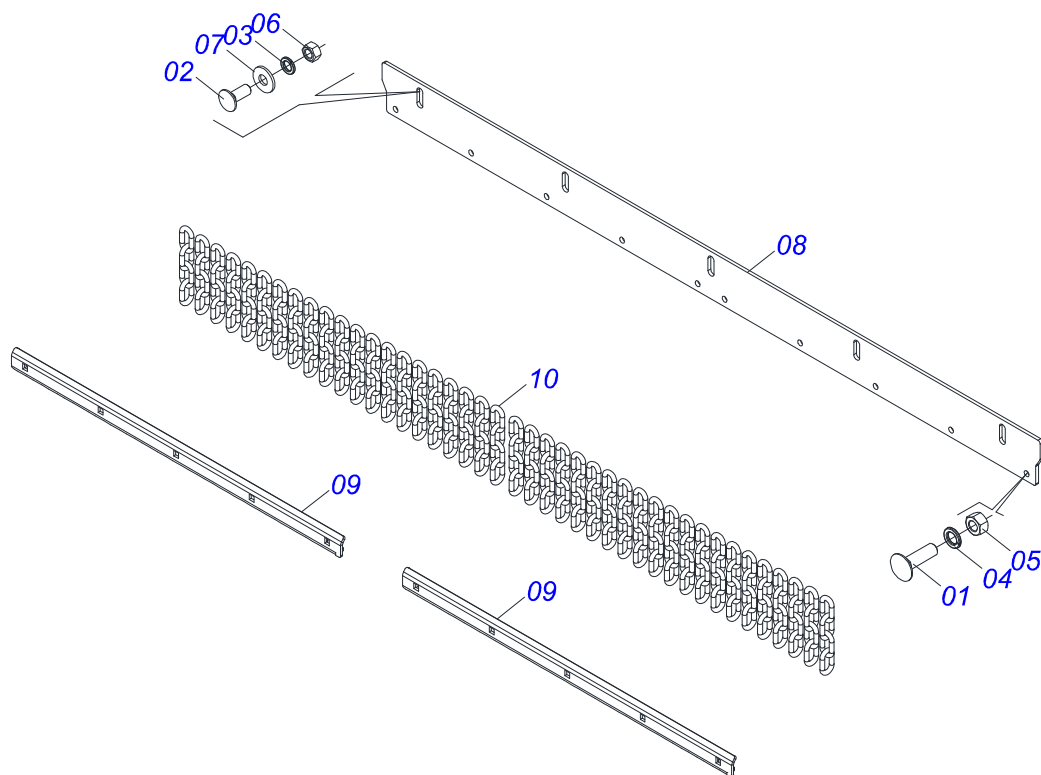

Item	Código	Descrição	Ver Pág.	QT
01	0501010942	PARAFUSO 3/8 UNC X 1.1/4 CAPQ G.2 ZN		10
02	0501011600	PARAFUSO 1/2 BSW X 1.1/4 CAPQ G.2 ZN		06
03	0503010019	ARRUELA PRESSAO 1/2 ZN 1K01556		06
04	0503010025	ARRUELA PRESSAO 3/8 ZN 1K01527		10
05	0503010026	PORCA SEXTAVADA 3/8 UNC G.5 ZN		10
06	0503012682	PORCA SEXTAVADA BSW 1/2 LEVE 1K02172 ZN		06
07	0511017302	ARRUELA LISA 13,50 X 32,50 X 3,0 ZN		06
08	0571016172	CORPO PROTEÇÃO CORRENTE (1160)		01
09	0571016171	GARRA PROTEÇÃO CORRENTE (564)		02
10	0511011774	CORRENTE 8,00 X 4 ELOS		30