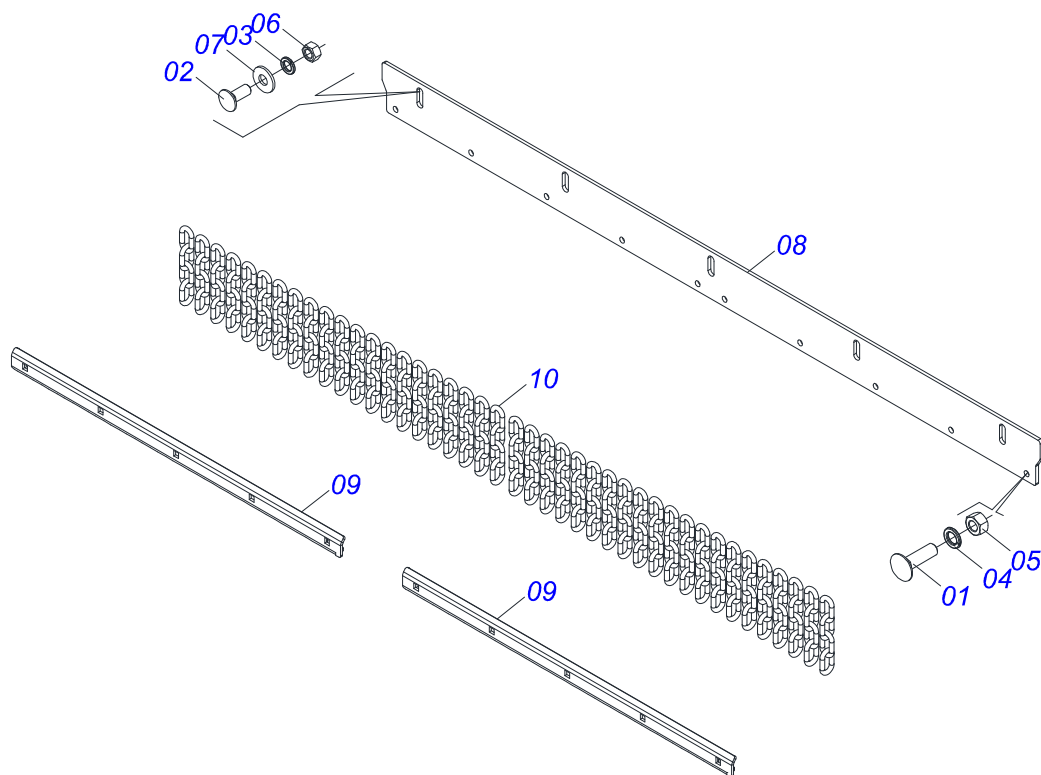

Item	Código	Descrição	Ver Pág.	QT
01	0501010942	PARAFUSO 3/8 UNC X 1.1/4 CAPQ G.2 ZN		10
02	0501011600	PARAFUSO 1/2 BSW X 1.1/4 CAPQ G.2 ZN		05
03	0503010019	ARRUELA PRESSAO 1/2 ZN 1K01556		05
04	0503010025	ARRUELA PRESSAO 3/8 ZN 1K01527		10
05	0503010026	PORCA SEXTAVADA 3/8 UNC G.5 ZN		10
06	0503012682	PORCA SEXTAVADA BSW 1/2 LEVE 1K02172 ZN		05
07	0511017302	ARRUELA LISA 13,50 X 32,50 X 3,0 ZN		05
08	0571016170	CORPO PROTEÇÃO CORRENTE (1220)		01
09	0571016169	GARRA PROTEÇÃO CORRENTE (595)		02
10	0511011774	CORRENTE 8,00 X 4 ELOS		32