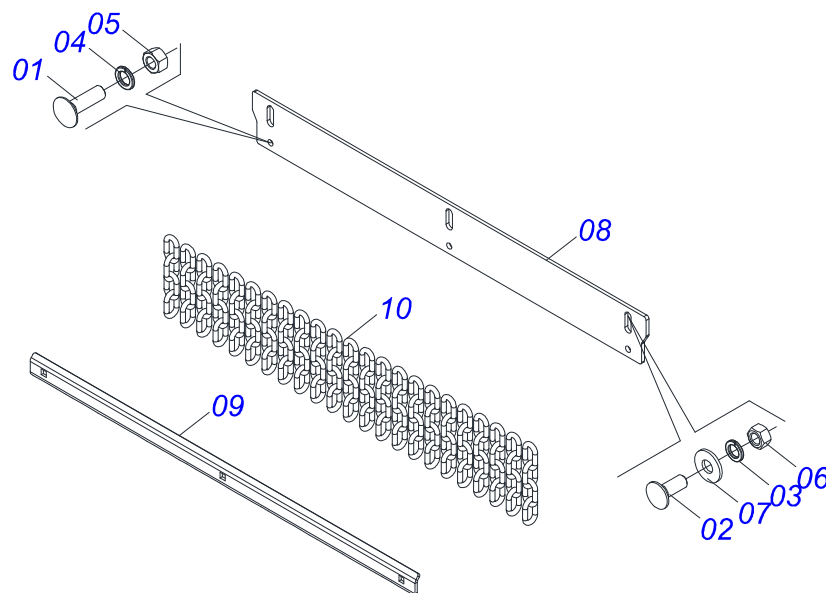

Item	Código	Descrição	Ver Pág.	QT
01	0501010942	PARAFUSO 3/8 UNC X 1.1/4 CAPQ G.2 ZN		03
02	0501011600	PARAFUSO 1/2 BSW X 1.1/4 CAPQ G.2 ZN		03
03	0503010019	ARRUELA PRESSAO 1/2 ZN 1K01556		03
04	0503010025	ARRUELA PRESSAO 3/8 ZN 1K01527		03
05	0503010026	PORCA SEXTAVADA 3/8 UNC G.5 ZN		03
06	0503012682	PORCA SEXTAVADA BSW 1/2 LEVE 1K02172 ZN		03
07	0511017302	ARRUELA LISA 13,50 X 32,50 X 3,0 ZN		03
08	0571016163	CORPO PROTEÇÃO CORRENTE (705)		01
09	0571016164	GARRA PROTEÇÃO CORRENTE (680)		01
10	0511011774	CORRENTE 8,00 X 4 ELOS		19