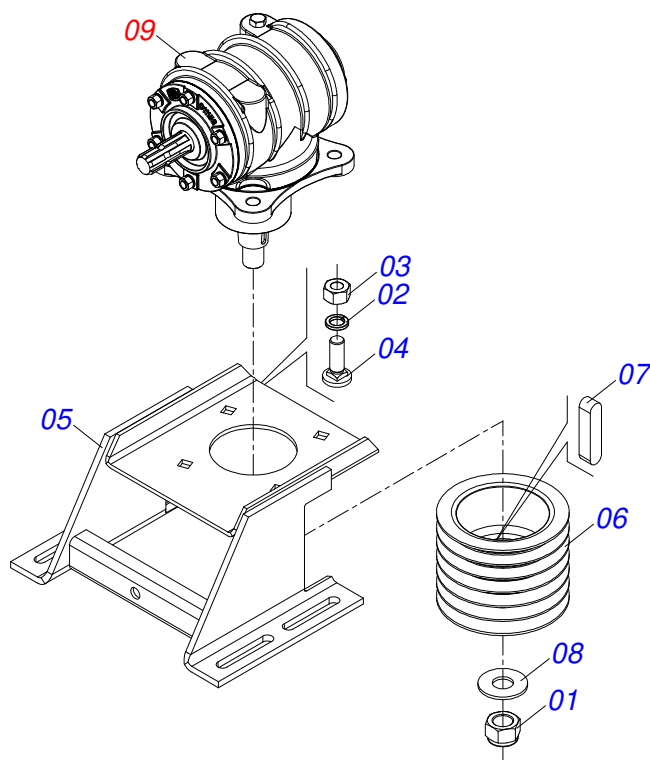

Item	Código	Descrição	Ver Pág.	QT
01	0503010044	PORCA SEXTAVADA AUTOTRAVANTE COM NYLON 1.1/4 UNF BAIXA G.5 ZN		01
02	0503011442	ARRUELA PRESSAO 3/4 SA		04
03	0503010014	PORCA SEXTAVADA 3/4 UNC (PESADA) G.5 ZN		04
04	0511018358	PARAFUSO 3/4 UNC X 2.1/4 C A 7MM ZN		04
05	0501068059	SUPORTE MULTIPLICADOR		01
06	0502011378	CARRETEL 6C 190 X 49,63/49,65 RO2 3100		01
07	0501010536	CHAVETA QUADRADO 9,52 X 45		02
08	0561015762	ARRUELA LISA 32 X 75 X 4,75		01
09	0501046851	MULTIPLICADOR VELOCIDADE MLE 1.3/8	7	01