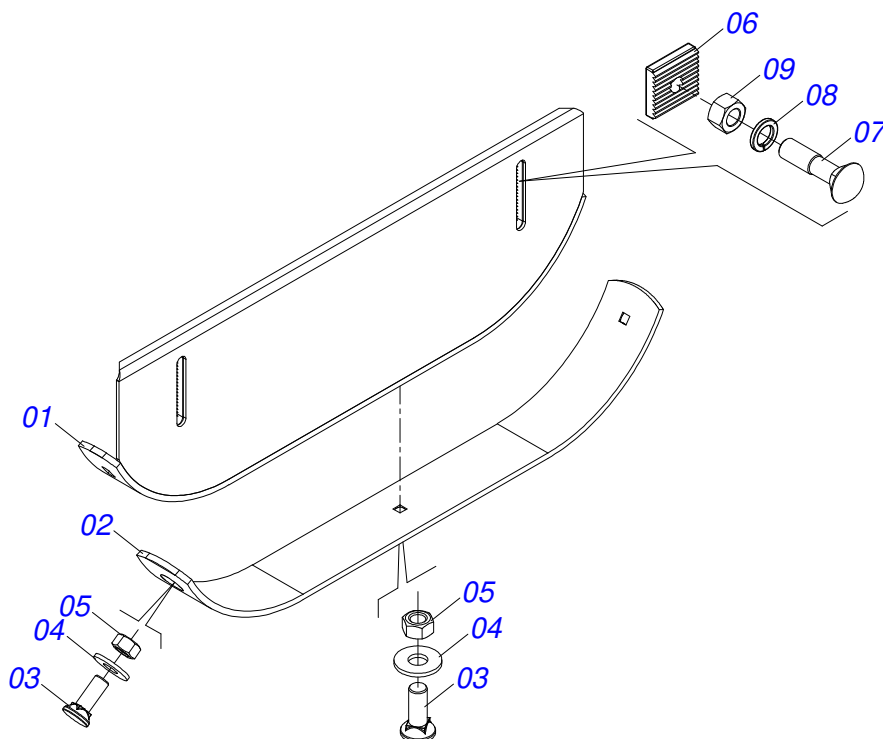

Item	Código	Descrição	Ver Pág.	QT
01	0511064761	PATIM ESQUERDO 930		02
02	0531019436	GUIA PATIM		02
03	0503012956	PARAFUSO 1/2 BSW X 1.1/2 CEPQ G.5 ZN		06
04	0511017302	ARRUELA LISA 13,50 X 32,50 X 3,0 ZN		06
05	0503012682	PORCA SEXTAVADA BSW 1/2 LEVE 1K02172 ZN		06
06	0502010083	CREMALHEIRA REGULADOR		04
07	0501014177	PARAFUSO 5/8 UNC X 2.1/2 CAPQ G.5 ZN		04
08	0503010027	ARRUELA PRESSAO 5/8 ZN 1K01574		04
09	0503010013	PORCA SEXTAVADA 5/8 UNC G.5 ZN		04