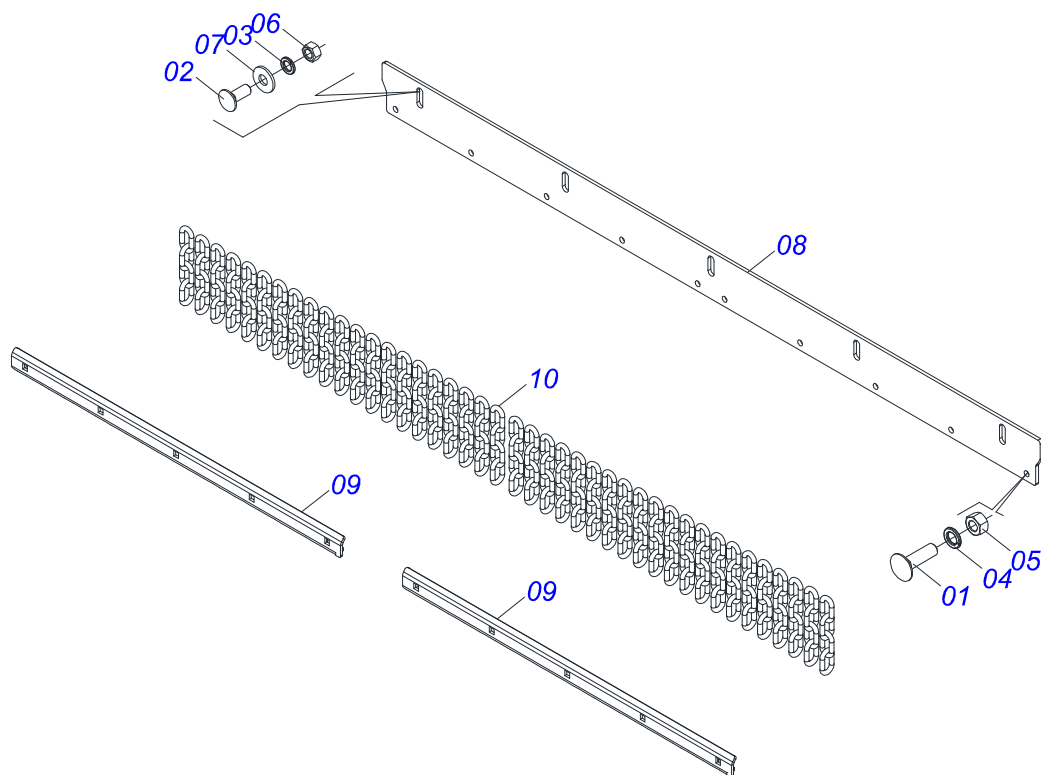

Item	Código	Descrição	Ver Pág.	QT
01	0501010942	PARAFUSO 3/8 UNC X 1.1/4 CAPQ G.2 ZN		10
02	0501011600	PARAFUSO 1/2 BSW X 1.1/4 CAPQ G.2 ZN		05
03	0503010019	ARRUELA PRESSAO 1/2 ZN 1K01556		05
04	0503010025	ARRUELA PRESSAO 3/8 ZN 1K01527		10
05	0503010026	PORCA SEXTAVADA 3/8 UNC G.5 ZN		10
06	0503012682	PORCA SEXTAVADA BSW 1/2 LEVE 1K02172 ZN		05
07	0511017302	ARRUELA LISA 13,50 X 32,50 X 3,0 ZN		05
08	0571016162	CORPO PROTEÇÃO CORRENTE (1470)		01
09	0571016161	GARRA PROTEÇÃO CORRENTE (720)		02
10	0511011774	CORRENTE 8,00 X 4 ELOS		40