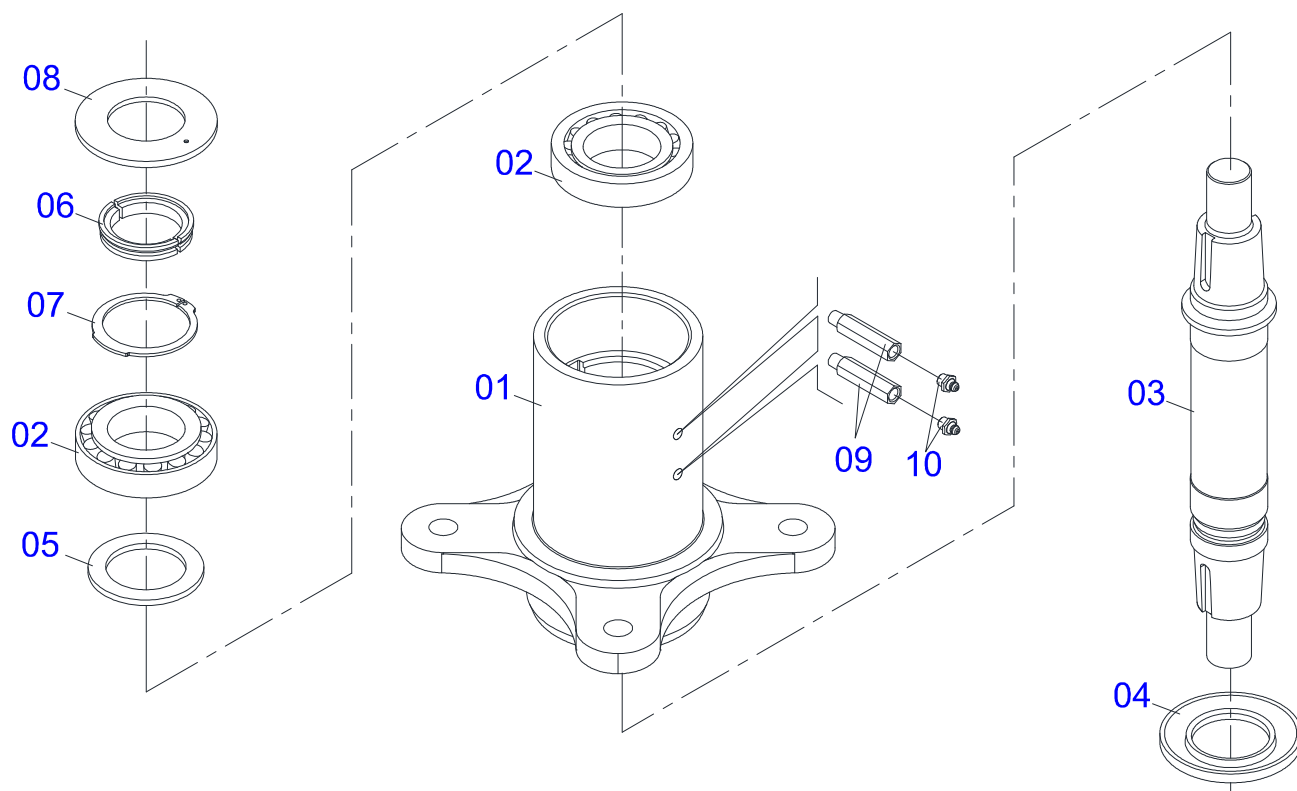

Item	Código	Descrição	Ver Pág.	QT
01	0502012295	CUBO ALTO ROCADORE		01
02	0503012418	ROLAMENTO 32211 IMP		02
03	0541014094	EIXO MAIOR ROCADORES		01
04	0503013201	RETENTOR ARCA 6016 BRG		01
05	0541014151	ARRUELA LISA 82,1/X57X4,75 RO2 ZN		01
06	0531019302	ANEL TRAVA 65 X 9,30		01
07	0503012311	ANEL RENO 501065 1G04138		01
08	0503013211	RETENTOR ARCA 6016 BRG COM FURO		01
09	0501019757	PROLONGADOR GRAXEIRA 1/8 BSP X 58		02
10	0503010002	GRAXEIRA 1800		02