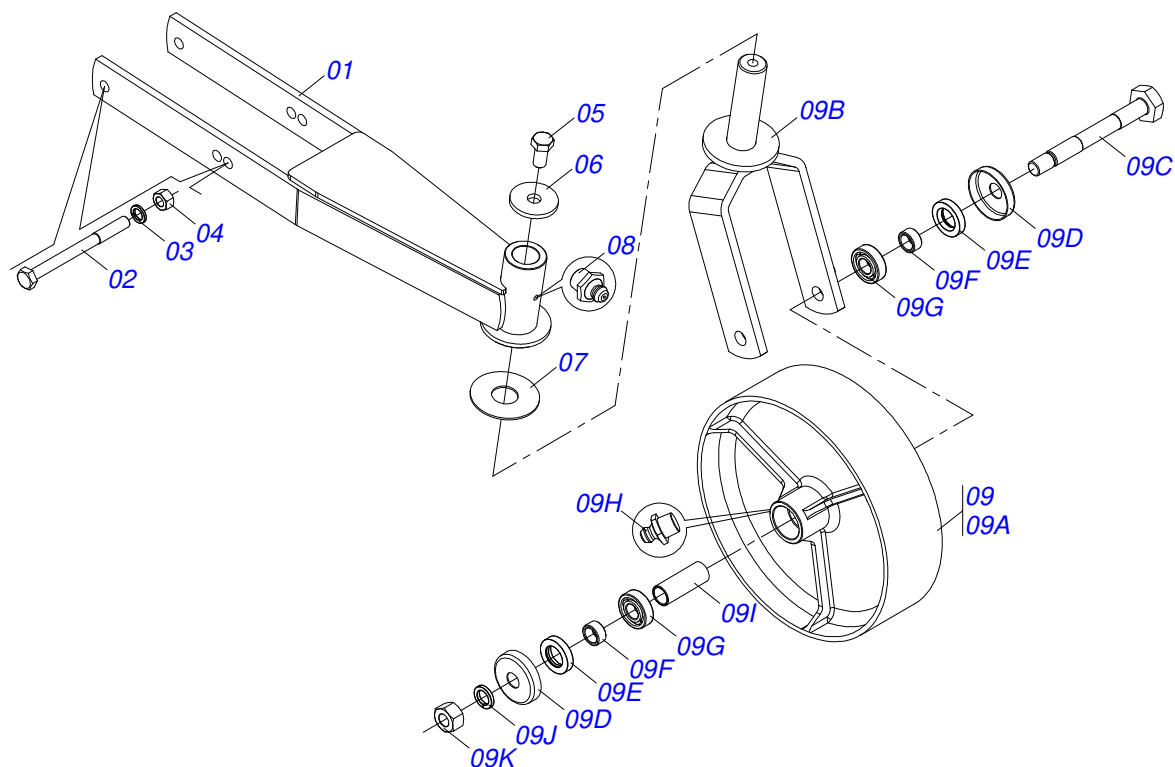

Item	Código	Descrição	Ver Pág.	QT
01	0521065281	SUPORTE RODA		01
02	0503010795	PARAFUSO 5/8 UNC X 7 C S G.5 ZN		02
03	0503010027	ARRUELA PRESSAO 5/8 ZN 1K01574		02
04	0503010013	PORCA SEXTAVADA 5/8 UNC G.5 ZN		02
05	0503010962	PARAFUSO 5/8 UNC X 1.1/4 C S G.5 ZN		01
06	0511010721	ARRUELA LISA 17 X 60 X 6,30 ZN		01
07	0511013239	ARRUELA LISA 38,50 X100 X 3,0 RC ZN		01
08	0503010002	GRAXEIRA 1800		01
09	0501058460	RODA OSCILANTE COM GARFO		01
09A	0502012519	RODA 350 X 100		01
09B	0501065266	GARFO RODA		01
09C	0501017143	EIXO RODA		01
09D	0511014254	PORTA PO		02
09E	0503010268	RETENTOR 00262-B		02
09F	0521010487	LUVA ENCOSTO		02
09G	0503010269	ROLAMENTO 6204		02
09H	0503010002	GRAXEIRA 1800		01
09I	0521010460	LUVA 22 X 27 X 72		01
09J	0503011442	ARRUELA PRESSAO 3/4 SA		01
09K	0503010014	PORCA SEXTAVADA 3/4 UNC (PESADA) G.5 ZN		01