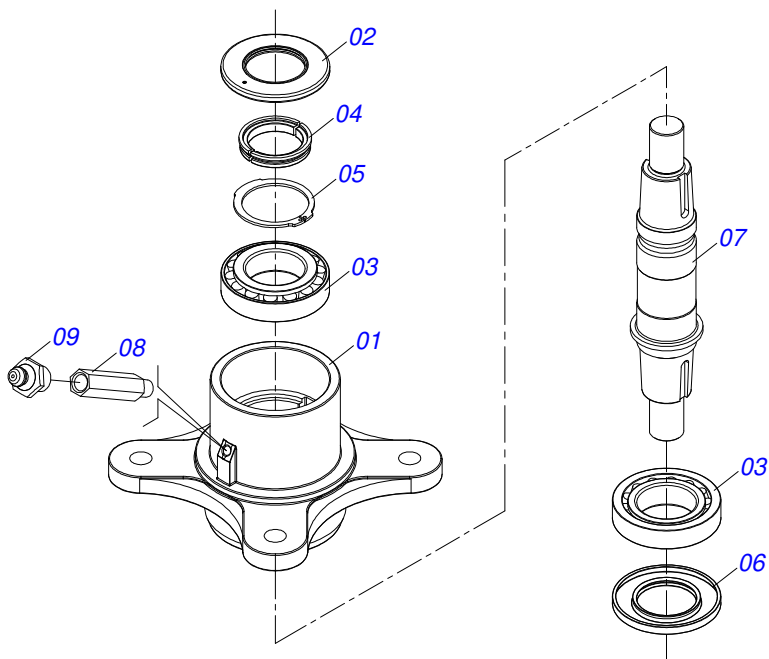

Item	Código	Descrição	Ver Pág.	QT
01	0502012294	CUBO BAIXO ROCADORES		01
02	0503013201	RETENTOR ARCA 6016 BRG		01
03	0503012418	ROLAMENTO 32211 IMP		02
04	0541014445	ANEL TRAVA 65 X 9,50		01
05	0503012311	ANEL RENO 501065 1G04138		01
06	0503013211	RETENTOR ARCA 6016 BRG COM FURO		01
07	0541014095	EIXO MENOR ROCADORES		01
08	0501019757	PROLONGADOR GRAXEIRA 1/8 BSP X 58		01
09	0503010002	GRAXEIRA 1800		01