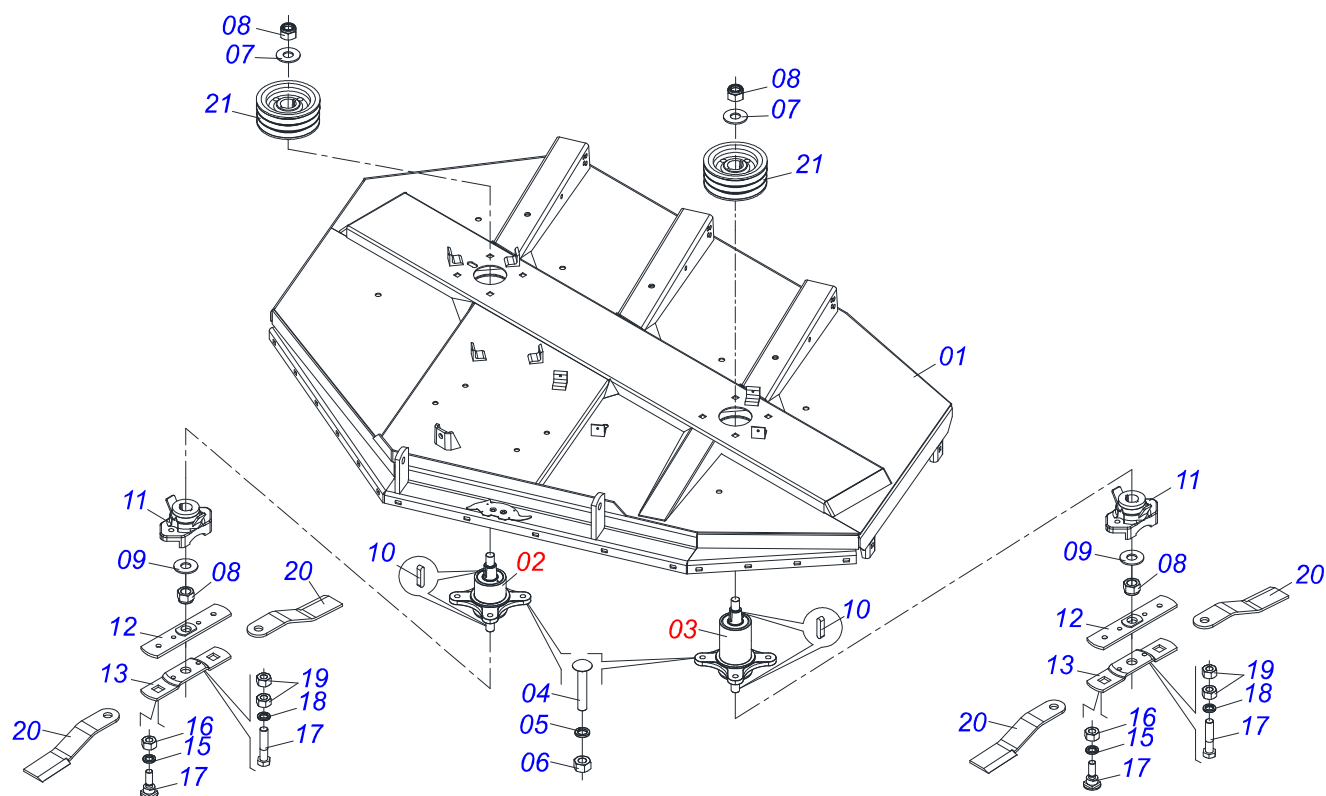

Item	Código	Descrição	Ver Pág.	QT
01	0521064958	CHASSI		01
02	0511043567	CAIXA BAIXA ROCADOR COMPLETO	3	01
03	0511043566	CAIXA ALTA ROCADOR COMPLETO	4	01
04	0503013122	PARAFUSO 3/4 UNC X 4.1/4 CAPQ G.5 ZN		08
05	0503011442	ARRUELA PRESSAO 3/4 SA		08
06	0503010014	PORCA SEXTAVADA 3/4 UNC (PESADA) G.5 ZN		08
07	0561015762	ARRUELA LISA 32 X 75 X 4,75		02
08	0503010817	PORCA SEXTAVADA AUTOTRAVANTE COM NYLON 1.1/4 UNF ALTA G.5 ZN		04
09	0501017779	ARRUELA LISA 32 X 60 X 4,75		02
10	0501010536	CHAVETA QUADRADO 9,52 X 45		08
11	0502012453	FLANGE SUPORTE ROCADOR		02
12	0561017308	BASE SUPERIOR SUPORTE ROCADORES 340		02
13	0561017368	SUPORTE INFERIOR ROCADOR 340		02
14	0511019000	PRENDEDOR ROCADORES		04
15	0503011447	ARRUELA PRESSAO 7/8 SA		04
16	0503010812	PORCA SEXTAVADA AUTOTRAVANTE COM NYLON 7/8 UNF ALTA G.5 ZN		04
17	0503010901	PARAFUSO 3/4UNC 3.1/2 CS G5 ZN 1K06867		04
18	0503011442	ARRUELA PRESSAO 3/4 SA		04
19	0503010014	PORCA SEXTAVADA 3/4 UNC (PESADA) G.5 ZN		08
20	0622400053	ROCADOR DM 520X100X12 RO2/RC2		04
21	0502011377	CARRETEL 3C 190 X 50		02