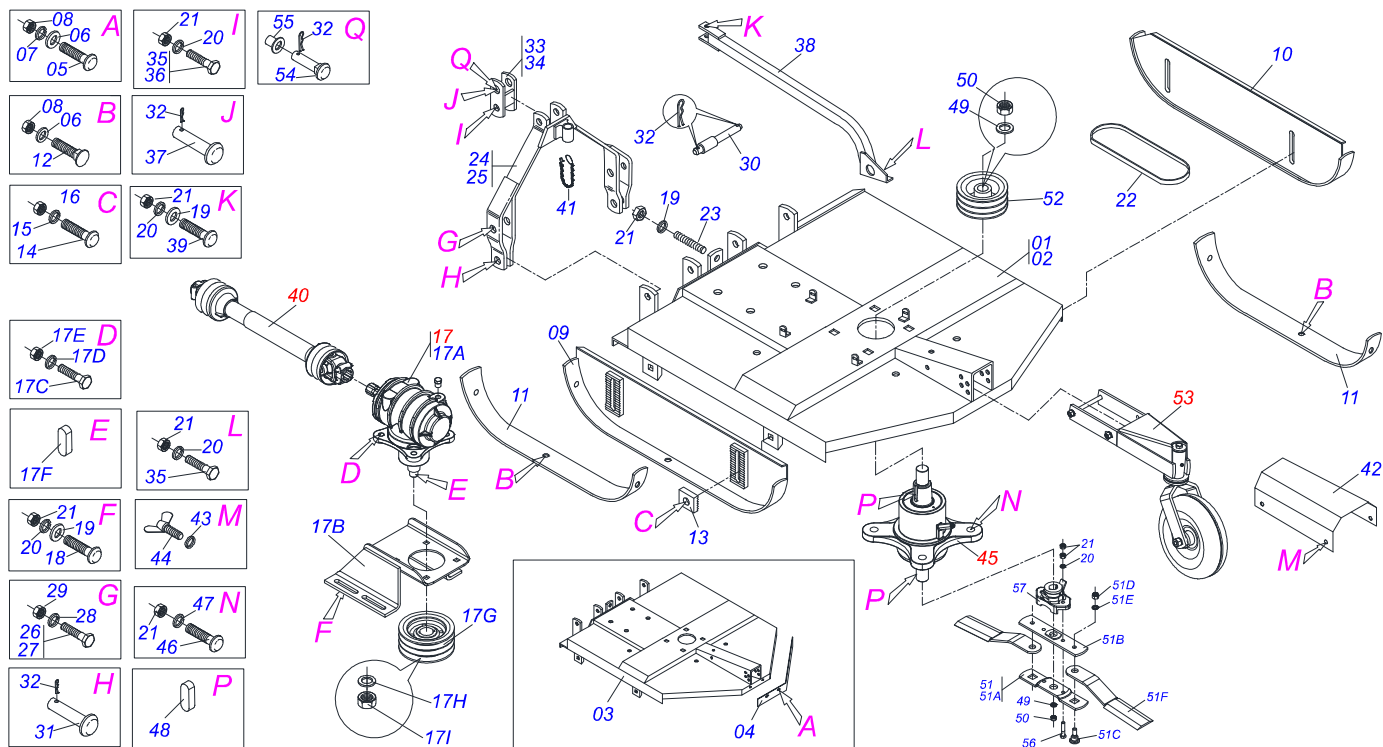

Item	Código	Descrição	Ver Pág.	1300	1500	1700
01	0501067582	CHASSI RO 2 1300		01	00	00
02	0501067554	CHASSI RO 2 1500		00	01	00
03	0501067568	CHASSI RO 2 1700		00	00	01
04	0511017002	PROT TRAS RO 2 1700		00	00	01
05	0501011600	PARAFUSO 1/2 BSW X 1.1/4 CAPQ G.2 ZN		00	00	04
06	0511017302	ARRUELA LISA 13,50 X 32,50 X 3,0 ZN		06	06	10
07	0503010019	ARRUELA PRESSAO 1/2 ZN 1K01556		00	00	04
08	0503010020	PORCA 1/2 BSW 12FPP ALTA ZN 1K03768		04	04	08
09	0511064762	PATIM 1270 RO2 1500 S-0503		01	01	02
10	0511064764	PATIM 1270 DI C/REC RO2 1500 S-0503		01	01	00
11	0531019433	GUIA PATIM RO2 1500 S-0503		02	02	02
12	0503012956	PARAFUSO 1/2 BSW X 1.1/2 CEPQ G.5 ZN		06	06	06
13	0502010083	CREMALHEIRA REGD		04	04	04
14	0501014177	PARAFUSO 5/8 UNC X 2.1/2 CAPQ G.5 ZN		04	04	04
15	0503010027	ARRUELA PRESSAO 5/8 ZN 1K01574		04	04	04
16	0503010013	PORCA SEXTAVADA 5/8 UNC G.5 ZN		04	04	04
17	0501050966	MULTIPL C/SUPT/POLIA 1.3/8 RO2		01	01	01
17A	0501046851	MULTIPLICADOR VELOCIDADE MLE 1.3/8	2	01	01	01
17B	0501067539	SUPT MULTIPL RO 2 1500		01	01	01
17C	0501018059	PARAF 3/4 UNC X 2.1/4 C S G.5 ZN		04	04	04
17D	0503011442	ARRUELA PRESSAO 3/4 SA		04	04	04
17E	0503010014	PORCA SEXTAVADA 3/4 UNC (PESADA) G.5 ZN		04	04	04
17F	0501010536	CHAVETA QUADRADO 9,52 X 45		02	02	02
17G	0502011377	CARR 3C 190 X 50 RO2		01	01	01
17H	0501017779	ARRUELA LISA 32 X 60 X 4,75		01	01	01
17I	0503011052	PORCA CASTELO 1.1/4 UNF X 19,5 ZN		01	01	01
18	0501010162	PARAFUSO 3/4 UNC X 4 CAPQ G.5 ZN		04	04	04
19	0501010322	ARRUELA LISA 20,50 X 46 X 4,00 ZN		04	04	04
20	0503010023	ARRUELA PRESSAO 3/4 ZN 1K01584		08	08	08
21	0503010014	PORCA SEXTAVADA 3/4 UNC (PESADA) G.5 ZN		08	08	08
22	0503010153	CORREIA C-51		03	03	03