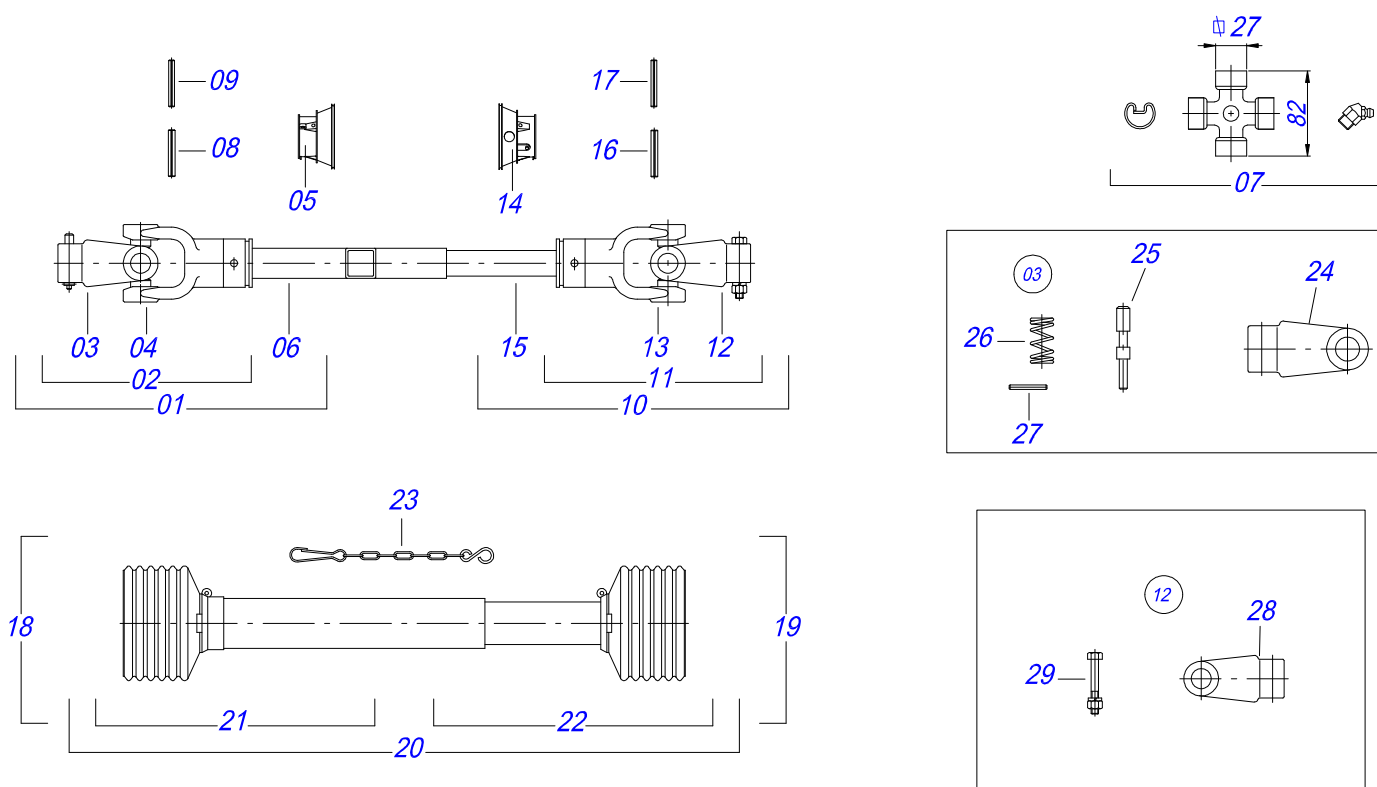

CATÁLOGO DE PEÇAS

ROÇADEIRAS

Código:

0501091629

Produto:

RO2 1300 A 1700

Série:

S-1195

Item	Código	Descrição	Ver Pág.	QT
01	0502011152	TAMPA MENOR RC2/RO2		01
02	0503030084	PRISION 1/2 UNC X 1/2 UNF X 50 ZN		06
03	0503011440	ARRUELA PRESSAO 1/2 SA		06
04	0503010028	PORCA S. 1/2 UNF G.5 ZN		06
05	0503011171	RETENTOR 00912-BRG 1G119023		01
06	0503010006	ROLAMENTO 32210 IMP		03
07	0503030783	JUNTA VED 180 X 136 X 0,2		05
08	0503050063	EIXO SUP MLE GLAH 1.3/8 EG-1353		01
09	0501010649	PASTILHA CATR RO 1500		03
10	0503030051	MOLA COMPRIDA 4,6 X 25 X 0,5		06
11	0503060210	CONJ COROA 25Z/PINH 13Z MLE EG-2142		01
11A	0503050074	COROA CON 25Z MLE GLH EG-1359		01
11B	0503061048	PINHAO CONICO 13Z		01
12	0503010217	ANEL RETENTOR PARA EIXO 501040		01
13	0503010037	ROLAMENTO 30207		01
14	0503030785	JUNTA VED 200 X 151 X 0,2		03
15	0503010286	ANEL O RING 2-355 N 3006-9B		01
16	0503010396	ANEL RETENTOR PARA EIXO 501060		01
17	0503011190	ANEL RETENTOR PARA FURO 502090		02
18	0503017877	PINO GUIA 12 X 40 DIN 7979		02
19	0503010562	PARAF 1/2 UNC X 1 C C S I 12.9		08
20	0503031604	BUJAO 1/2 BSP X 17		01
21	0521018064	ARRUELA LISA 50,20 X88,80 X 1,50 ZN		01
22	0503011047	RET 5089 BRG (REPASY)		01
23	0511010142	ANEL TRAVA 50 X 9,30 RO2 1500		01
24	0502010984	CX MULTIPL VELOC ESQ RC2 1500		01
25	0502011393	CX INF RO 2 1500		01