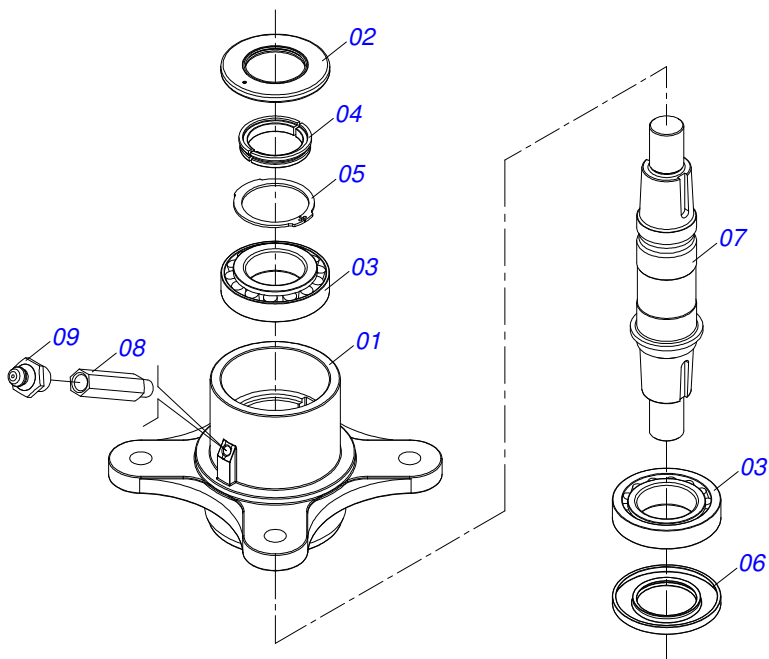

Item	Código	Descrição	Ver Pág.	QT
01	0502012294	CUBO BAIXO ROCADORES RO2 1500		01
02	0503013201	RETENTOR ARCA 6016 BRG		01
03	0503012418	ROL 32211 IMP		02
04	0541014445	ANEL TRAVA 65 X 9,50		01
05	0503012311	ANEL RENO 501065 1G04138		01
06	0503013211	RETENTOR ARCA 6016 BRG COM FURO		01
07	0541014095	EIXO MENOR ROCADORES RO2 1500		01
08	0501019757	PROLONG GRAX 1/8 BSP X 58 RO2		01
09	0503010002	GRAXEIRA 1800		01