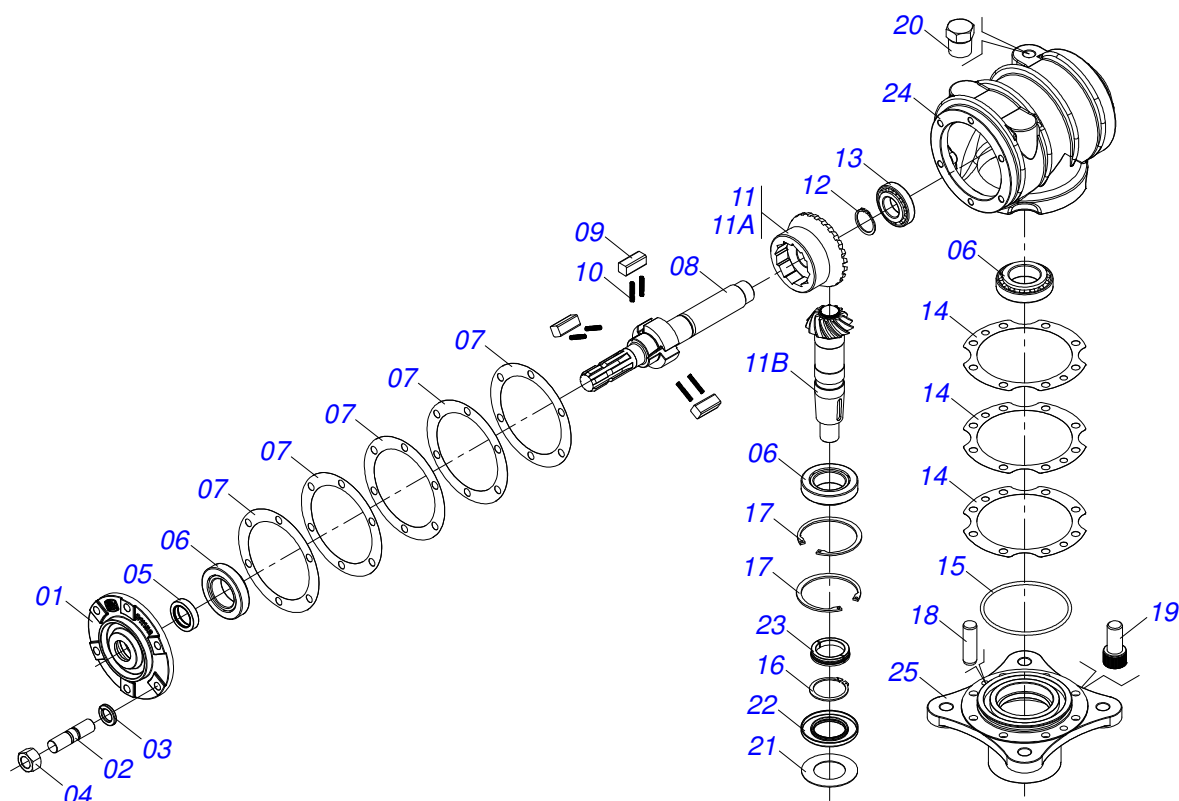

CATÁLOGO DE PEÇAS

ROÇADEIRAS

Código:

0501091629

Produto:

RO2 1300 A 1700

Série:

S-1195

INDICE

0909090497	CHASSI COMPL RO2 1300 A 1700 S-1195	1
0501046851	MULTIPLICADOR VELOCIDADE MLE 1.3/8	2
0501047946	CARDAN 40X 500 T1/T8 C/P CC2038/1P	3
0511043567	CAIXA BAIXA ROCADOR COMPLETO	4
0511047301	RODA OSCILANTE COMPLETA RC2/RO2	5

Item	Código	Descrição	Ver Pág.	QT
01	0502011152	TAMPA MENOR RC2/RO2		01
02	0503030084	PRISION 1/2 UNC X 1/2 UNF X 50 ZN		06
03	0503011440	ARRUELA PRESSAO 1/2 SA		06
04	0503010028	PORCA S. 1/2 UNF G.5 ZN		06
05	0503011171	RETENTOR 00912-BRG 1G119023		01
06	0503010006	ROLAMENTO 32210 IMP		03
07	0503030783	JUNTA VED 180 X 136 X 0,2		05
08	0503050063	EIXO SUP MLE GLAH 1.3/8 EG-1353		01
09	0501010649	PASTILHA CATR RO 1500		03
10	0503030051	MOLA COMPRIDA 4,6 X 25 X 0,5		06
11	0503060210	CONJ COROA 25Z/PINH 13Z MLE EG-2142		01
11A	0503050074	COROA CON 25Z MLE GLH EG-1359		01
11B	0503061048	PINHAO CONICO 13Z		01
12	0503010217	ANEL RETENTOR PARA EIXO 501040		01
13	0503010037	ROLAMENTO 30207		01
14	0503030785	JUNTA VED 200 X 151 X 0,2		03
15	0503010286	ANEL O RING 2-355 N 3006-9B		01
16	0503010396	ANEL RETENTOR PARA EIXO 501060		01
17	0503011190	ANEL RETENTOR PARA FURO 502090		02
18	0503017877	PINO GUIA 12 X 40 DIN 7979		02
19	0503010562	PARAF 1/2 UNC X 1 C C S I 12.9		08
20	0503031604	BUJAO 1/2 BSP X 17		01
21	0521018064	ARRUELA LISA 50,20 X88,80 X 1,50 ZN		01
22	0503011047	RET 5089 BRG (REPASY)		01
23	0511010142	ANEL TRAVA 50 X 9,30 RO2 1500		01
24	0502010984	CX MULTIPL VELOC ESQ RC2 1500		01
25	0502011393	CX INF RO 2 1500		01