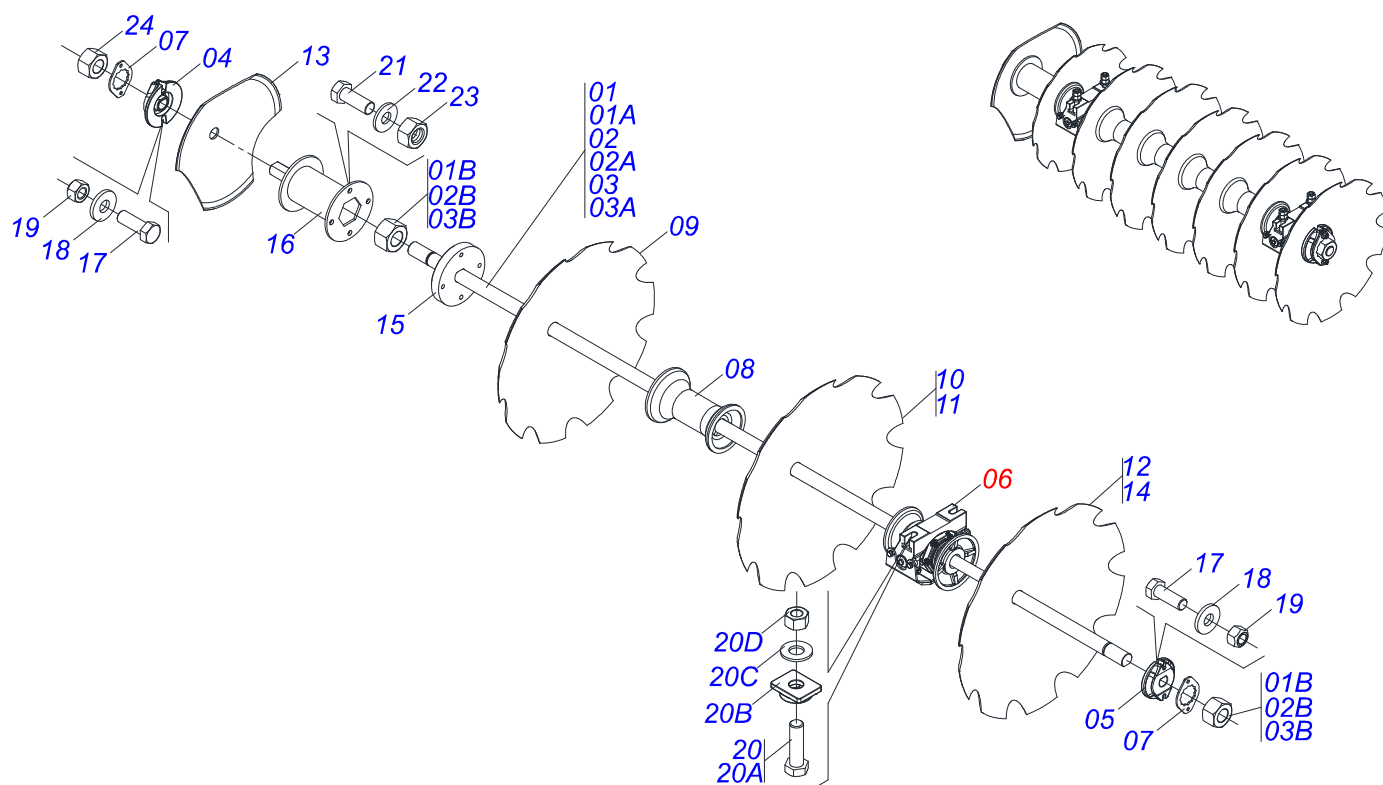

Item	Código	Descrição	Ver Pág.	32	36	50	52	56
01	0501059155	EIXO 2.1/8 X 2020 COM PORCAS		00	00	02	04	08
01A	0561013277	EIXO 2.1/8 X 2020		00	00	01	01	01
01B	0502040063	PORCA R.2.1/8 UNS 7 FPP X 53 SA SEXTAVADA 98 GAP/CR 10D		00	00	02	02	02
02	0501059852	EIXO 2.1/8 X 1722 COM PORCAS		02	06	06	04	00
02A	0561015943	EIXO 2.1/8 X 1722		01	01	01	01	00
02B	0502040063	PORCA R.2.1/8 UNS 7 FPP X 53 SA SEXTAVADA 98 GAP/CR 10D		02	02	02	02	00
03	0511050665	EIXO 2.1/8" X 1424 COM PORCAS		04	00	00	00	00
03A	0561015983	EIXO 2.1/8" X 1424		01	00	00	00	00
03B	0502040063	PORCA R.2.1/8 UNS 7 FPP X 53 SA SEXTAVADA 98 GAP/CR 10D		02	00	00	00	00
04	0502010594	TRAVA EIXO EXTERNO 2.1/8		06	06	08	08	08
05	0502010595	TRAVA EIXO INTERNO 2.1/8		06	06	08	08	08
06	0511047876	MANCAL AGRICOLA DM OL 292 X 2.1/8	17	12	12	16	16	16
07	0541010368	TRAVA PORCA ZN		12	12	16	16	16
08	0502011405	SEPARADOR 292 C/ F 2.1/8		14	18	26	28	32
09	0602044153	DR32X9 C125AF02FR2.3/16 10REC TATU		29	00	00	00	00
09.	0602044238	DR 32" X 7,50 C86AF02FR2.3/16 10REC		00	36	48	52	56
09..	0602040001	DR30X7,5 C105AF04FR2.3/16 10R TATU		00	20	00	00	00
10	0602040140	DR30X7,5 C105AF02FR2.3/16 D066 10RE		00	18	00	00	00
10.	0602044159	DR4REC5 32X10 C133AF04FR2.3/16 10R		00	00	00	00	56
10..	0602040099	DR30X7,5 C105AF04FR2.3/16 10R TATU		00	00	00	00	56
11	0602044240	DR32X9 C86AF02FR2.3/16 D066 10REC		00	00	00	01	00
11.	0602040139	DR30X9 C75AF02FR2.3/16 D066 10REC		00	01	01	00	00
11..	0602040137	DR30X7,5 C84AFPAFR2.3/16 D066 10RE		00	01	00	00	00
12	0602037251	DR28X6 C89AFPAFR2.3/16" D066 10REC		00	01	00	00	00
12.	0602037221	DR28X9 C108AF02FR2.3/16 D066 10REC		01	00	00	00	00
12..	0602037250	DR28X7,5 C108AF02FR2.3/16 10R D066		00	01	00	00	00
13	0602033350	DR26X7,50 C90AF02FR2.3/16 03REC		01	01	01	01	01
13.	0602030431	DR24X6 C72AFPAFR2.3/16" D066 03REC		00	01	00	00	00
14	0602033186	DR26X7,5 C90AF02FR55,56 10REC ROME		00	01	00	00	00