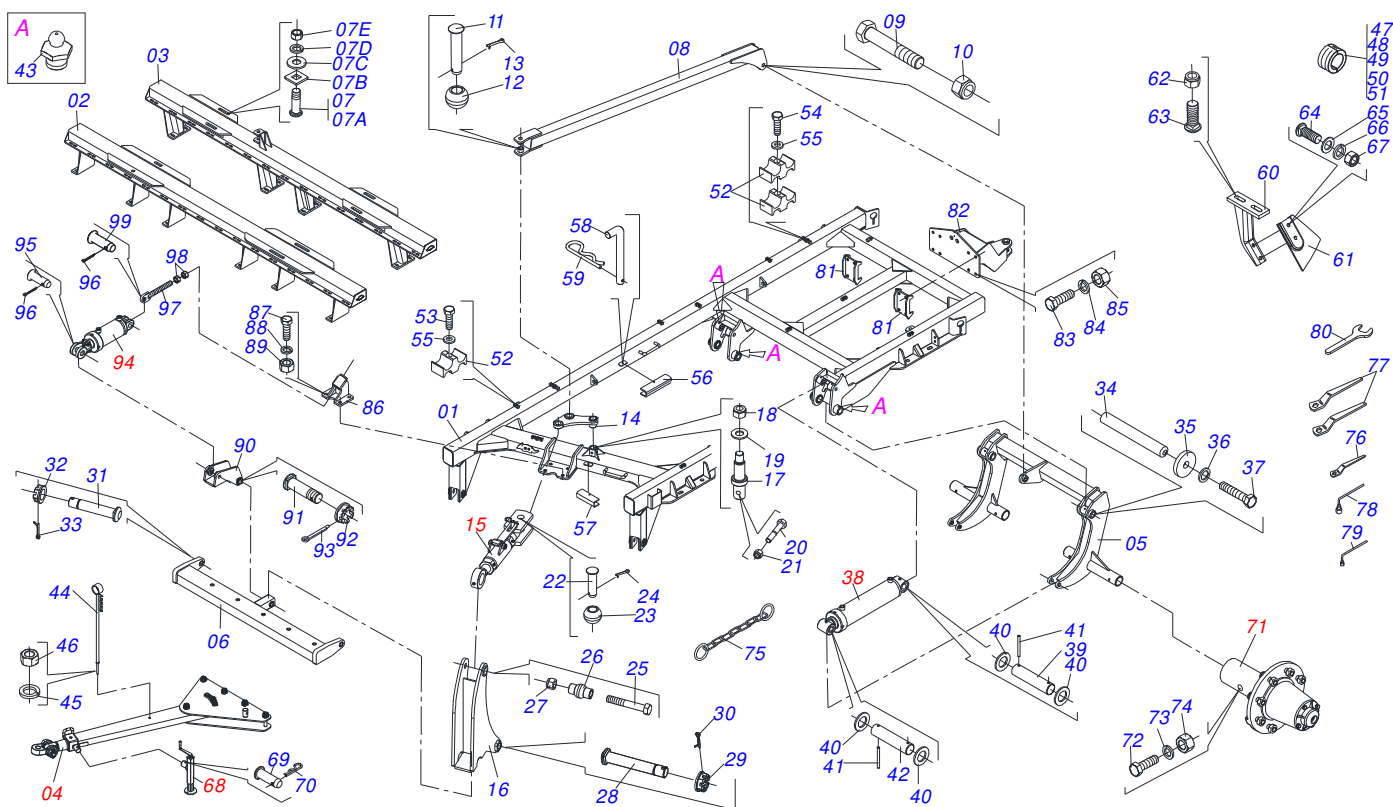

MARCHESAN

INDICE

0909094494	CHASSI COMPLETO - 32/36D	1
0909094495	CHASSI COMPLETO - 50D	2
0909094496	CHASSI COMPLETO - 52/56D	3
0511048088	MACACO COMPLETO	4
0501052005	ESTABILIZADOR CHASSI COMPLETO	5
0521051832	CILINDRO HIDRAULICO 53,98 X 114,30 X 654 X 346	6
0521046001	CILINDRO HIDRAULICO 50,80X101,60X410X107 GCRO 7010 S-0915	7
0511059197	CILINDRO HIDRAULICO 76,20 X 114,30 X 1085 X 715	8
0511041592	BARRA TRAÇÃO COMPLETO COM ENGATE 3"	9
0521041823	BARRA TRACAO COMPLETA (PINO 3)	10
0531040171	ENGATE COMPLETO	11
0511059199	EXTENSOR REGULADOR BARRA ESTABILIZADORA	12
0501056467	RODADO SEM PNEU	13
0909090442	SEÇÃO DE DISCOS EIXO 2.1/8" - 32/36/50/52/56D	14
0909090574	SEÇÃO DE DISCOS EIXO 1.3/4" - 36/40/50D	15
0511044750	MANCAL AGR DM 292 1.3/4 C/PROT	16
0511047876	MANCAL AGRICOLA DM OL 292 X 2.1/8	17
0521046379	MANCAL AGR DM OL 292 X 2.1/8 OSC C/ SUPT PROT NAC	18
0909094788	CIRCUITO HIDRAULICO ARTICULAÇÃO DOS RODADOS COM CILINDRO COM VALVULA	19
0909094491	CIRCUITO HIDRAULICO ARTICULAÇÃO DOS RODADOS COM BARRA ESTABILIZADORA	20
0909094663	CIRCUITO HIDRAULICO ARTICULAÇÃO DOS CHASSIS	21
0909094686	CIRCUITO HIDRAULICO ARTICULAÇÃO DOS CHASSIS 52/56 D.	22
0909092643	MANCAL AGR DM 292 1.3/4 C/PROT (0511044750) COM PARAF.	23
0909093472	CONJUNTO DO RODADO	24