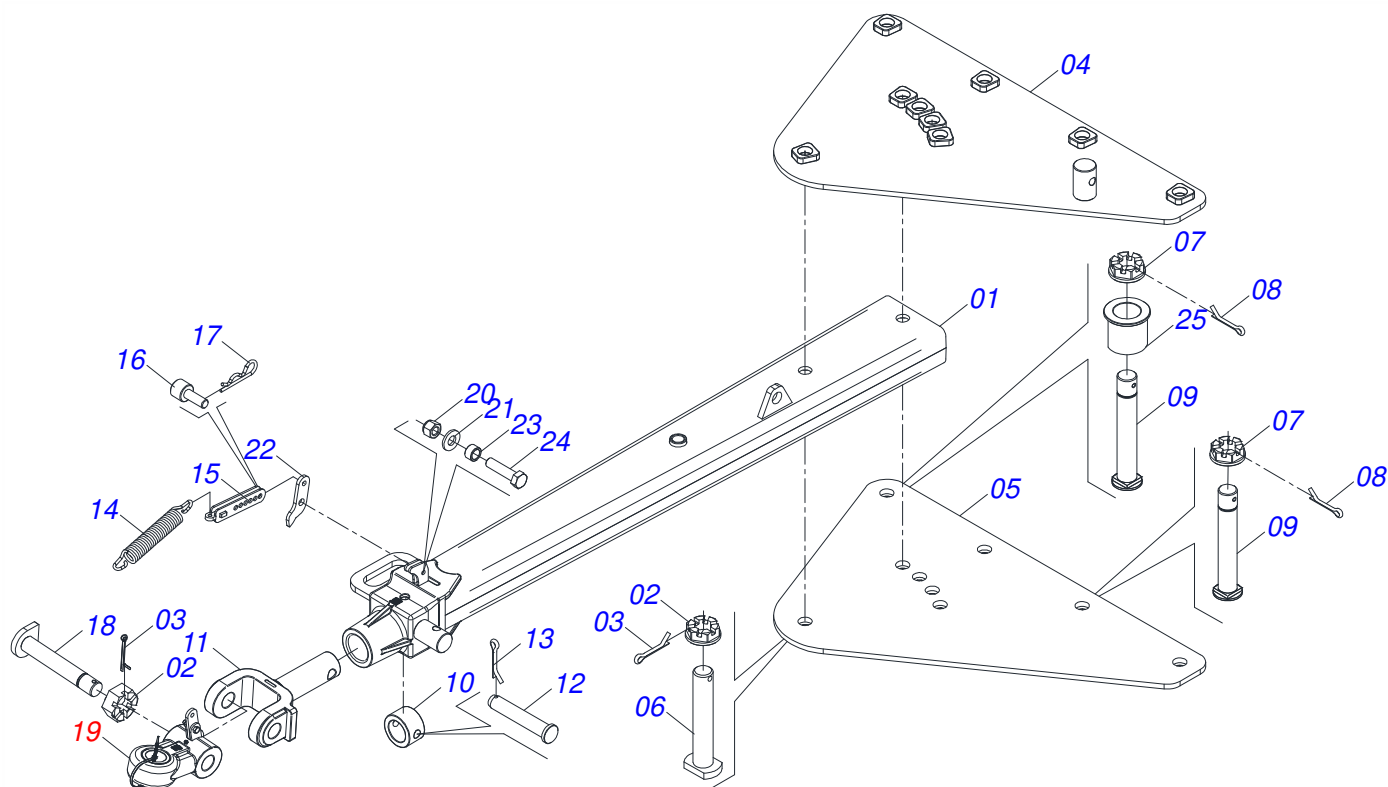

Item	Código	Descrição	Ver Pág.	QT
01	0521068249	BARRA TRAÇÃO (EIXO 2) GAPCR-HD		01
02	0502040558	PORCA CASTELO 2 UNS 10FPP SEXTAVADO 99 SA		02
03	0503010074	CONTRAPINO 3/8 X 4		02
04	0521068246	PLACA SUPERIOR (EIXO 2)		01
05	0521068247	PLACA INFERIOR (EIXO 2) GAPCR-HD		01
06	0521068248	EIXO JUNÇÃO COM TRAVA (50,80 X 273)		01
07	0501811301	PORCA CASTELO 1.1/2UNC 6FPP S2.5/16 SA		05
08	0503010010	CONTRAPINO 1/4 X 2.1/2		05
09	0521811880	EIXO JUNCAO 37,50 X 230 X PQ R.1./2 GAPCW SA		05
10	0502040263	ANEL TRAVA ENGATE 32M 106		01
11	1902040897	U ENGATE TRATOR 3		01
12	0561017306	EIXO JUNCAO 31,50 X 130		01
13	0503010523	CONTRAPINO 1/4 X 2 1G13201		01
14	0503031741	MOLA TRACAO 45,0 X 290 X 7,0 CLASSE C		01
15	0531061607	REGULADOR MOLA		01
16	0591014558	EIXO FIXACAO REGULADOR MOLA		01
17	0503030285	CUPILO 4 X 60		01
18	0531061122	EIXO ARTICULADOR 2 UNS 10FPP X 241,50		01
19	0531040171	ENGATE COMPLETO	11	01
20	0503010589	PORCA SEXTAVADA AUTOTRAVANTE COM NYLON 1/2 UNC ALTA G.5 ZN		01
21	0501010937	ARRUELA LISA 13,50 X 28 X 3,00 ZN		01
22	0591014554	ORELHA TRASEIRA FIXACAO MOLA		01
23	0591014552	LUVA Ø19 X Ø13,50 X 11		01
24	0503010740	PARAFUSO 1/2 UNC X 2 CS G.5 ZN		01
25	0591013086	LUVA Ø52,8 X Ø78 X 76 (PINO Ø2")		01