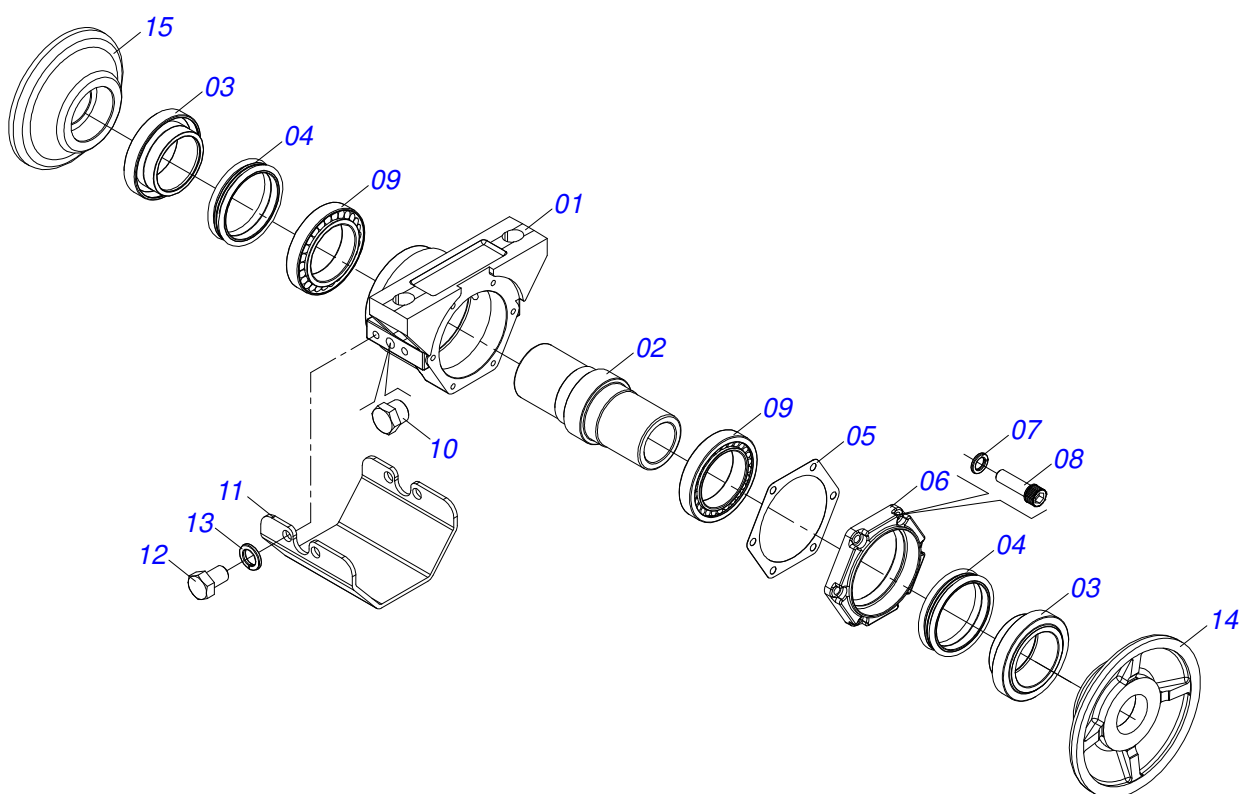

Item	Código	Descrição	Ver Pág.	QT
01	0502012482	CAIXA MANCAL		01
02	0502040810	EIXO PARA MANCAL		01
03	0502040198	PORTA RETENTOR COM BUCHA		02
04	0503030028	RETENTOR LP JB-257		02
05	0503032999	JUNTA VEDACAO SEXTAVADA 6 FUROS		03
06	0502012481	TAMPA CAIXA		01
07	0503011443	ARRUELA PRESSAO 3/8 SA		06
08	0503010175	PARAFUSO 3/8UNCX1.1/4CCSI 12.9 1K24644		06
09	0503010107	ROLAMENTO 27687/27620		02
10	0503010856	BUJAO R 3/8 BSPT		02
11	0551017124	CAPA PROTECAO (MANCAL 266)GAICR-EHD		01
12	0503011401	PARAFUSO 1/2 UNC X 3/4 C S		04
13	0503010019	ARRUELA PRESSAO 1/2 ZN 1K01556		04
14	0581012051	ENCOSTO EXTERNO DISCO MANCAL AGRICOLA DM OL 292 X 2.1/8		01
15	0581012052	ENCOSTO INTERNO DISCO MANCAL AGRICOLA DM OL 292 X 2.1/8		01