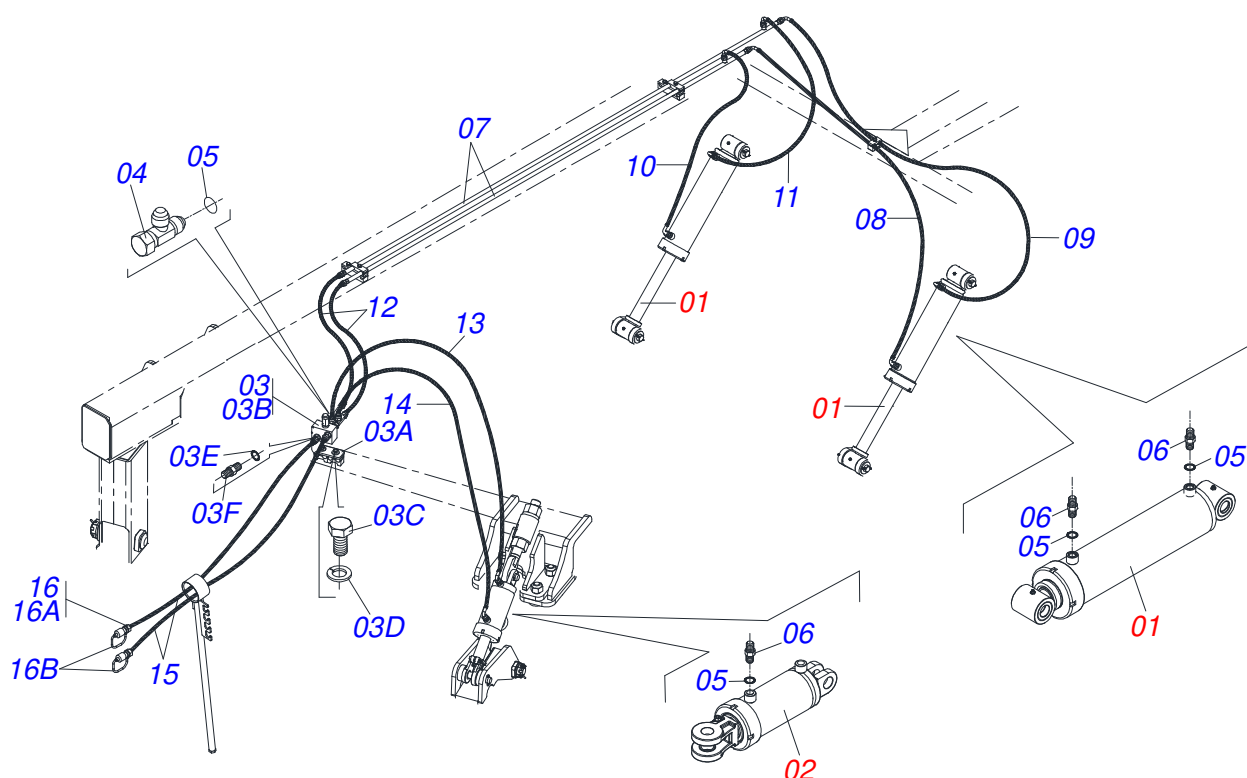

Item	Código	Descrição	Ver Pág.	QT
01	0511048619	CILINDRO HIDRAULICO 53,98 X 114,3 X 654X 346		02
02	0521046001	CILINDRO HIDRAULICO 50,80X101,60X410X107 GCRO 7 7010 S-0915		01
03	0511059196	VALVULA COMPLETA		01
03A	0581011745	SUPORTE VALVULA		01
03B	0503010919	VALVULA DESCARGA HFB060306		01
03C	0503011334	PARAFUSO 3/8 UNC X 3/4 CS G.5 ZN		02
03D	0503010025	ARRUELA PRESSAO 3/8 ZN 1K01527		02
03E	0503010190	ANEL O RING 2-114 N 3006-9B		06
03F	0501010617	NIPLE 3/4 NF X 3/4 NF SEXTAVADO 7/8 X 44		04
04	0503011968	ADAPTADOR T COM PORCA GIRATORIA LATAO 3/4 8R6X-S		02
05	0503010190	ANEL O RING 2-114 N 3006-9B		08
06	0501010617	NIPLE 3/4 NF X 3/4 NF SEXTAVADO 7/8 X 44		06
07	0521066937	DUTO DISTRIBUIDOR OLEO 2650 03SAIDAS R3/4 JIC		02
08	0501080370	MANGUEIRA 3/8 X 2400 TC-TC		01
09	0501080644	MANGUEIRA 3/8 X 2000 TC-TC		01
10	0501080065	MANGUEIRA 3/8 X 1200 TC-TC		01
11	0501082058	MANGUEIRA 3/8 X 800 TC-TC		01
12	0501080106	MANGUEIRA 3/8 X 800 TR-TR		02
13	0501080302	MANGUEIRA 3/8 X 1300 TR-TC		01
14	0501080436	MANGUEIRA 3/8 X 1500 TR-TC		01
15	0501080205	MANGUEIRA 3/8 X 5500 TR-TM		02
16	0501053834	MACHO ENGATE RAPIDO 1/2 NPT		02
16A	0503011627	MACHO ENGATE RAPIDO AGRICOLA 1/2 NPT		01
16B	0503011882	TAMPA PLASTICA PARA ENGATE RAPIDO MACHO		01