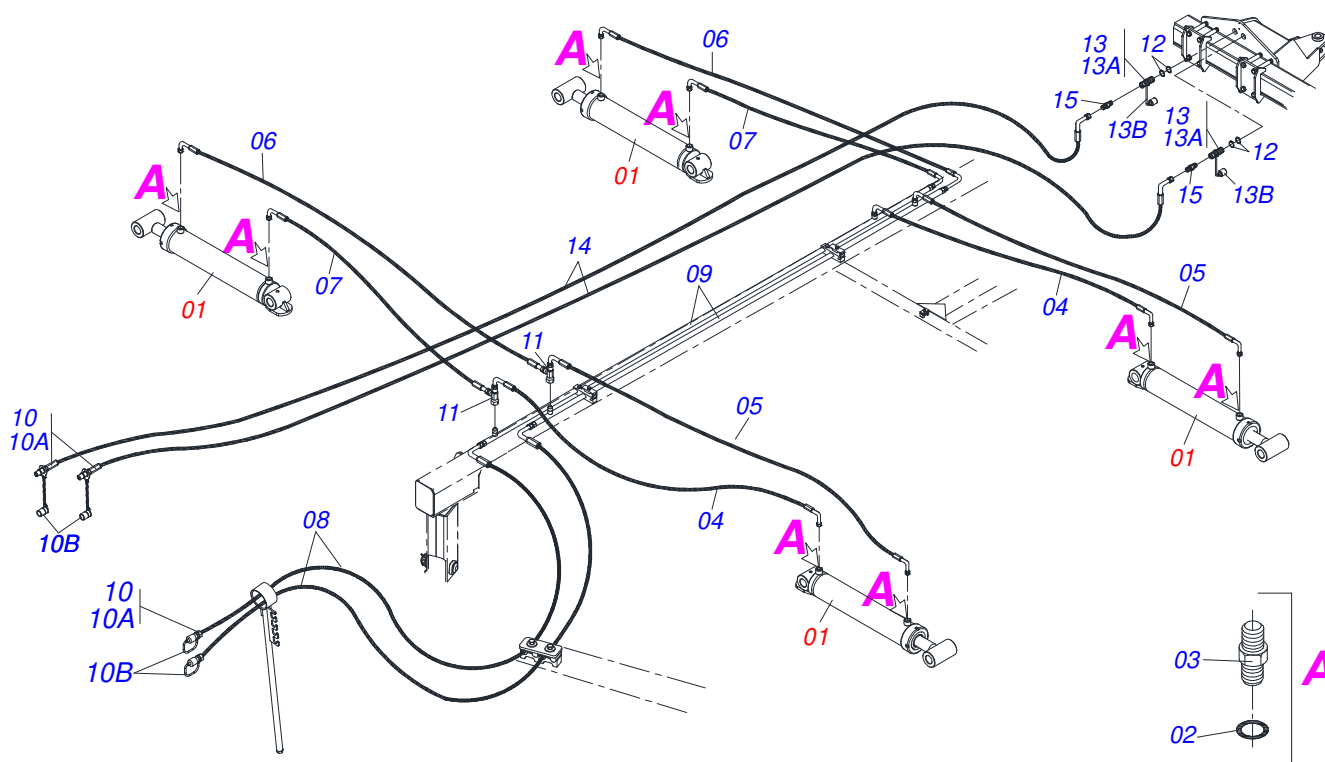

Item	Código	Descrição	Ver Pág.	50
01	0511057940	CILINDRO HIDRAULICO 50,80 X 101,60 X 813 X465 COM BATEDOR		04
02	0503010190	ANEL O RING 2-114 N 3006-9B		08
03	0501010617	NIPLE 3/4 NF X 3/4 NF SEXTAVADO 7/8 X 44		08
04	0501080749	MANGUEIRA 3/8 X 3600 TC-TC		02
05	0501080751	MANGUEIRA 3/8 X 4200 TC-TC		02
06	0501080412	MANGUEIRA 3/8 X 2300 TR-TC		02
07	0501080461	MANGUEIRA 3/8 X 1800 TR-TC		02
08	0501080850	MANGUEIRA 3/8 X 6100 TC-TM		02
09	0521066126	DUTO DISTRIBUIDOR OLEO 3450 (04 SAIDA R.3/4" JIC)		02
10	0501053834	MACHO ENGATE RAPIDO 1/2 NPT		04
10A	0503011627	MACHO ENGATE RAPIDO AGRICOLA 1/2 NPT		04
10B	0503011882	TAMPA PLASTICA PARA ENGATE RAPIDO MACHO		04
11	0503011968	ADAPTADOR T COM PORCA GIRATORIA LATAO 3/4 8R6X-S		02
12	0503010217	ANEL RETENTOR PARA EIXO 501040		04
13	0501053835	FEMEA ENGATE RAPIDO AGRICOLA 1/2 NPT COM TAMPA		02
13A	0503011628	FEMEA ENGATE RAPIDO AGRICOLA 1/2 NPT (A/E/N)		02
13B	0503011883	TAMPA PLASTICA PARA ENGATE RAPIDO FEMEA		02
14	0501081322	MANGUEIRA 3/8 X 11500 TC-TM		02
15	0571015342	NIPLE 1/2NPT X 3/4UNF X 48		02