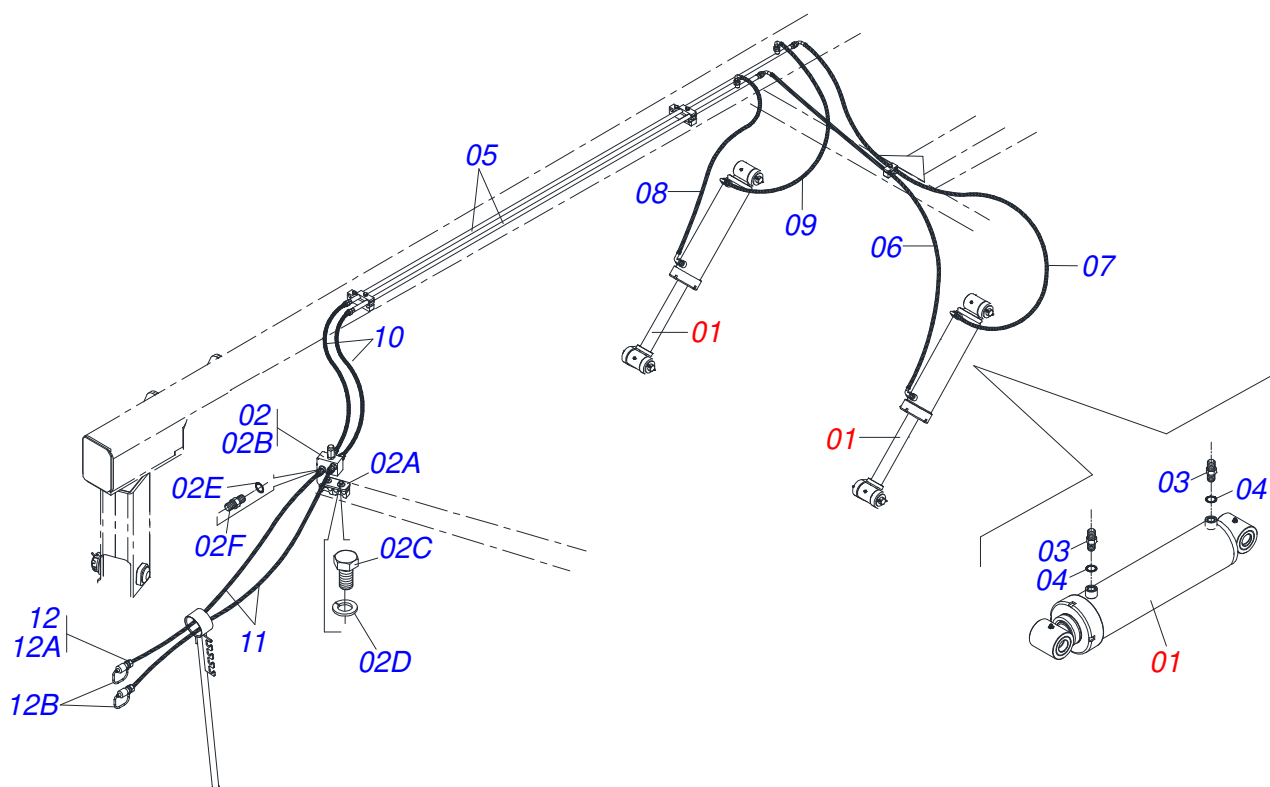

Item	Código	Descrição	Ver Pág.	QT
01	0511048619	CILINDRO HIDRAULICO 53,98 X 114,3 X 654X 346		02
02	0511059196	VALVULA COMPLETA		01
02A	0581011745	SUPORE VALVULA		01
02B	0503010919	VALVULA DESCARGA HFB060306		01
02C	0503011334	PARAFUSO 3/8 UNC X 3/4 CS G.5 ZN		02
02D	0503010025	ARRUELA PRESSAO 3/8 ZN 1K01527		02
02E	0503010190	ANEL O RING 2-114 N 3006-9B		04
02F	0501010617	NIPLE 3/4 NF X 3/4 NF SEXTAVADO 7/8 X 44		04
03	0501010617	NIPLE 3/4 NF X 3/4 NF SEXTAVADO 7/8 X 44		04
04	0503010190	ANEL O RING 2-114 N 3006-9B		04
05	0521066937	DUTO DISTRIBUIDOR OLEO 2650 03SAIDAS R3/4 JIC		02
06	0501080370	MANGUEIRA 3/8 X 2400 TC-TC		01
07	0501080644	MANGUEIRA 3/8 X 2000 TC-TC		01
08	0501080065	MANGUEIRA 3/8 X 1200 TC-TC		01
09	0501082058	MANGUEIRA 3/8 X 800 TC-TC		01
10	0501080106	MANGUEIRA 3/8 X 800 TR-TR		02
11	0501080205	MANGUEIRA 3/8 X 5500 TR-TM		02
12	0501053834	MACHO ENGATE RAPIDO 1/2 NPT		02
12A	0503011627	MACHO ENGATE RAPIDO AGRICOLA 1/2 NPT		02
12B	0503011882	TAMPA PLASTICA PARA ENGATE RAPIDO MACHO		01