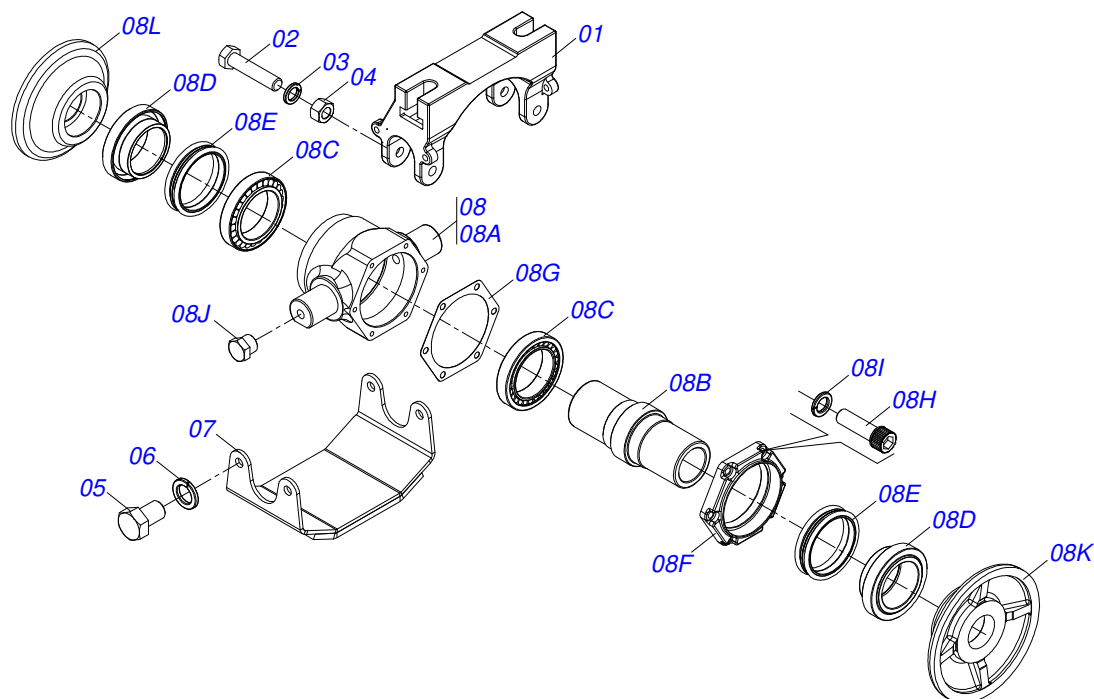

Item	Código	Descrição	Ver Pág.	QT
01	0502012860	SUPORE MANCAL OSCILANTE		01
02	0501011543	PARAFUSO 5/8 UNC X 4 C S G.5 ZN		02
03	0503010027	ARRUELA PRESSAO 5/8 ZN 1K01574		02
04	0503010013	PORCA SEXTAVADA 5/8 UNC G.5 ZN		02
05	0503011401	PARAFUSO 1/2 UNC X 3/4 C S		04
06	0503010019	ARRUELA PRESSAO 1/2 ZN 1K01556		04
07	0521067635	CAPA PROTECAO C/REF MANCAL AGR DM OL 292X2.1/8 OSC		01
08	0511059189	MANCAL AGR DM OL 292 X 2.1/8 OSC		01
08A	0502012859	CAIXA P/MANCAL OSC		01
08B	0502040810	EIXO PARA MANCAL		01
08C	0503013966	ROL 27687/27620 NAC		02
08D	0502040198	PORTA RETENTOR COM BUCHA		02
08E	0503030028	RETENTOR LP JB-257		02
08F	0502012481	TAMPA CAIXA		01
08G	0503032999	JUNTA VEDACAO SEXTAVADA 6 FUROS		01
08H	0503010175	PARAFUSO 3/8UNCX1.1/4CCSI 12.9 1K24644		06
08I	0503011443	ARRUELA PRESSAO 3/8 SA		06
08J	0503010856	BUJAO R 3/8 BSPT		02
08K	0581012051	ENCOSTO EXTERNO DISCO MANCAL AGRICOLA DM OL 292 X 2.1/8		01
08L	0581012052	ENCOSTO INTERNO DISCO MANCAL AGRICOLA DM OL 292 X 2.1/8		01
08M	3402301247	OLEO LUBRIFICANTE MINERAL SAE 90 APIGL4		00