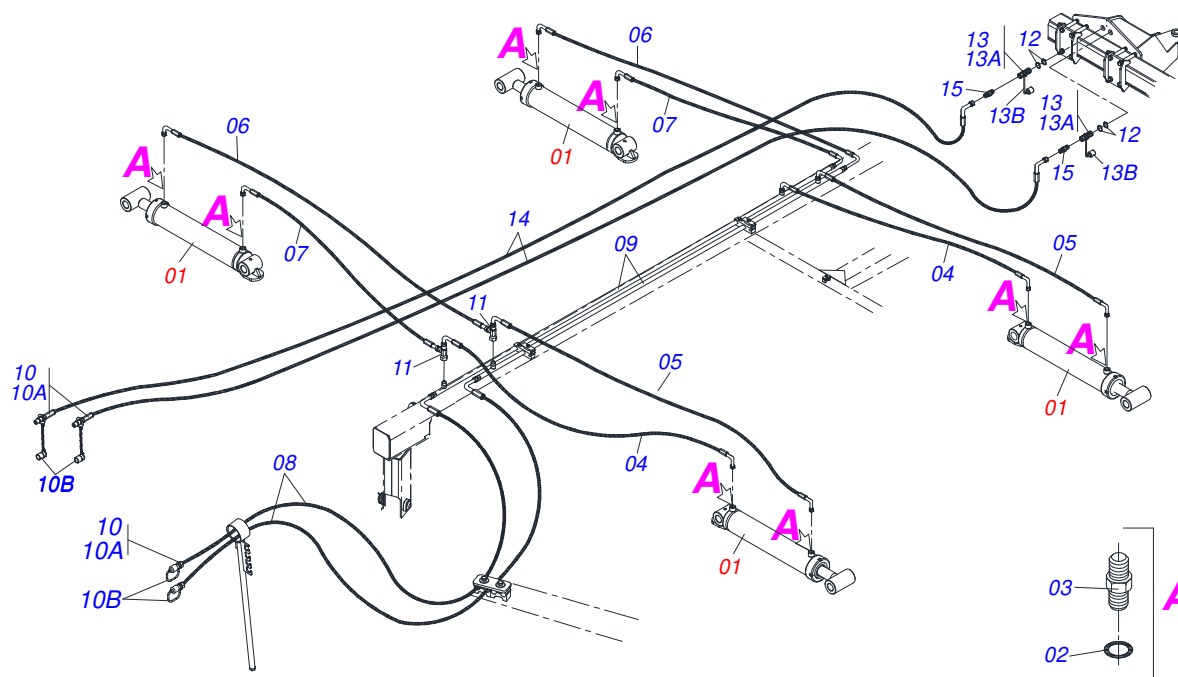

Item	Código	Descrição	Ver Pág.	52 56
01	0511057940	CILINDRO HIDRAULICO 50,80 X 101,60 X 813 X465 COM BATEDOR	04	04
02	0503010190	ANEL O RING 2-114 N 3006-9B	08	08
03	0501010617	NIPLE 3/4 NF X 3/4 NF SEXTAVADO 7/8 X 44	08	08
04	0501080578	MANGUEIRA 3/8 X 4000 TC-TC	02	02
05	0501080909	MANGUEIRA 3/8 X 4600 TC-TC	02	02
06	0501080401	MANGUEIRA 3/8 X 2700 TR-TC	02	02
07	0501080450	MANGUEIRA 3/8 X 2200 TR-TC	02	02
08	0501080850	MANGUEIRA 3/8 X 6100 TC-TM	02	02
09	0521066126	DUTO DISTRIBUIDOR OLEO 3450 (04 SAIDA R.3/4" JIC)	02	02
10	0501053834	MACHO ENGATE RAPIDO 1/2 NPT	04	04
10A	0503011627	MACHO ENGATE RAPIDO AGRICOLA 1/2 NPT	04	04
10B	0503011882	TAMPA PLASTICA PARA ENGATE RAPIDO MACHO	04	04
11	0503011968	ADAPTADOR T COM PORCA GIRATORIA LATAO 3/4 8R6X-S	06	06
12	0503010217	ANEL RETENTOR PARA EIXO 501040	04	04
13	0501053835	FEMEA ENGATE RAPIDO AGRICOLA 1/2 NPT COM TAMPA	02	02
13A	0503011628	FEMEA ENGATE RAPIDO AGRICOLA 1/2 NPT (A/E/N)	02	02
13B	0503011883	TAMPA PLASTICA PARA ENGATE RAPIDO FEMEA	02	02
14	0501081322	MANGUEIRA 3/8 X 11500 TC-TM	02	02
15	0571015342	NIPLE 1/2NPT X 3/4UNF X 48	02	02