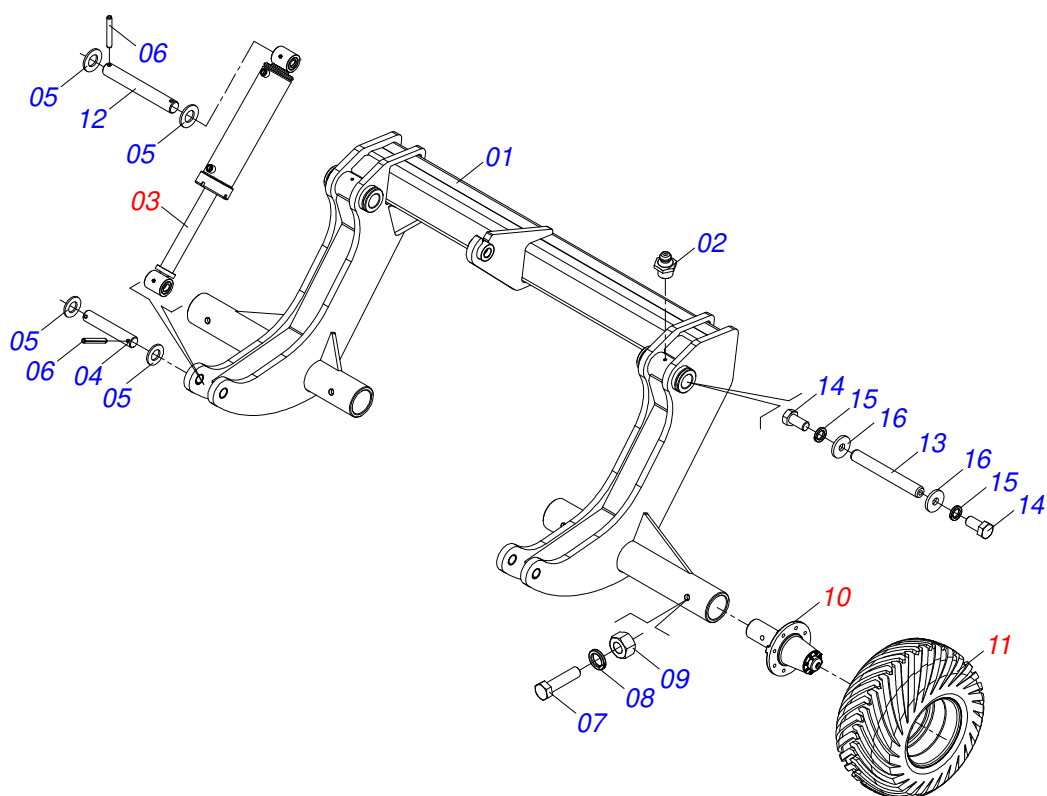

Item	Código	Descrição	Ver Pág.	QT
01	0521066478	RODEIRO		01
02	0503010002	GRAXEIRA 1800		02
03	0521051832	CILINDRO HIDRAULICO 53,98 X 114,30 X 654 X 346	6	02
04	0531018101	EIXO ARTICULACAO 31,75 X 160		02
05	0501017779	ARRUELA LISA 32 X 60 X 4,75		08
06	0503011877	PINO ELASTICO 701194 8 X 60		08
07	0503011198	PARAFUSO 3/4 UNC X 6 CS G.5 ZN		02
08	0503010023	ARRUELA PRESSAO 3/4 ZN 1K01584		02
09	0503010014	PORCA SEXTAVADA 3/4 UNC (PESADA) G.5 ZN		02
10	0501056467	RODADO SEM PNEU	13	02
11	0503060102	RODA COM PNEU 400/60 - 14L		02
12	0531018105	EIXO ARTICULACAO 31,75 X 300 25 ZN		02
13	0531018062	EIXO JUNCAO 408		02
14	0503011250	PARAFUSO 1 UNC X 2 C S G.7 ZN		04
15	0503010012	ARRUELA PRESSAO 1 ZN 1K01602		04
16	0521011565	ARRUELA LISA 26,50 X 80 X 9,50 ZN		04