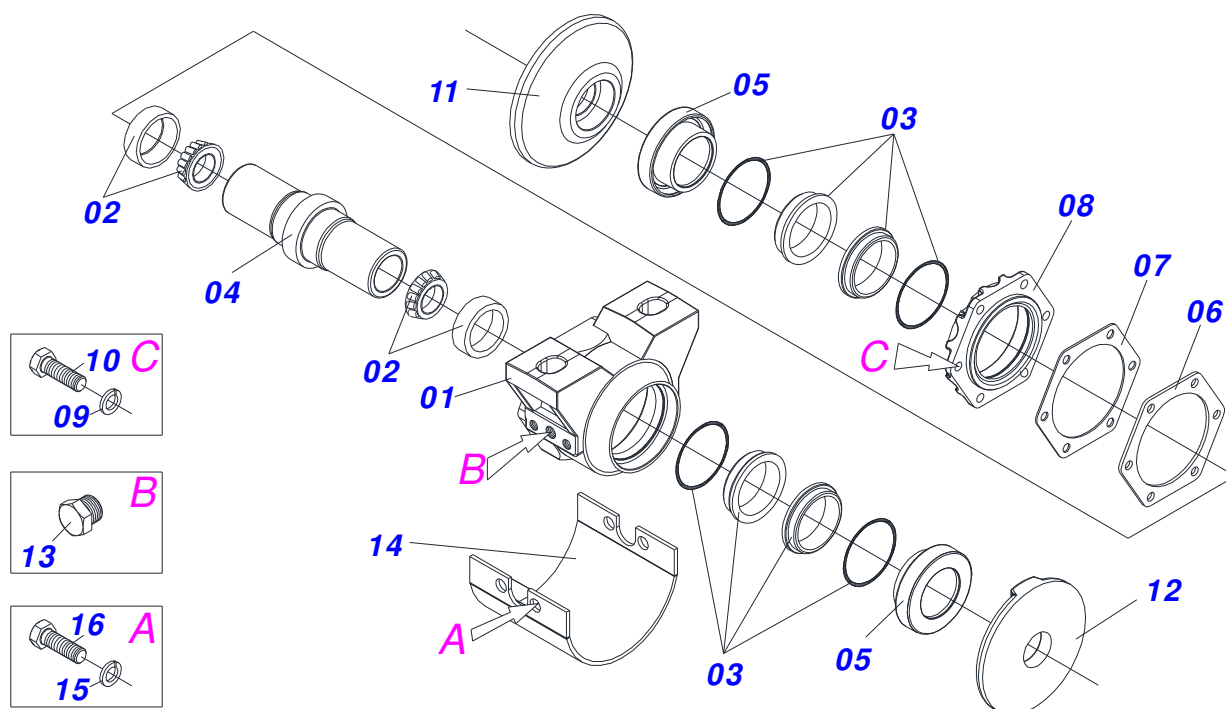

Item	Código	Descrição	Ver Pág.	QT
01	0502020636	CAIXA MANCAL DM 225X1.5/8 C/F 1/2		01
02	0503012819	ROLAMENTO 3984/3920 TK		02
03	0503030027	RETENTOR LP JB-255		02
04	0502010824	EIXO CM/DM		01
05	0502010823	PORTA RETENTOR COM LUVA		02
06	0503030030	JUNTA VEDACAO 142 X 113,2 X 0,3		02
07	0503030685	JUNTA VEDACAO 142 X 113,2 X 0,1		01
08	0502020161	TAMPA CAIXA DM MRO-225 1.5/8		01
09	0503010025	ARRUELA PRESSAO 3/8 ZN 1K01527		06
10	0503010237	PARAFUSO 3/8 UNC X 1 C S G.5 ZN		06
11	0502012195	ENCOSTO EXTERNO DISCO		01
12	0502012194	ENCOSTO INTERNO DISCO		01
13	0503010856	BUJAO R 3/8 BSPT		02
14	0521012933	CAPA PROTECAO MANCAL 225 COM FURO 16		01
15	0503010019	ARRUELA PRESSAO 1/2 ZN 1K01556		04
16	0503010834	PARAFUSO 1/2 UNC X 1 C S G.5 ZN		04