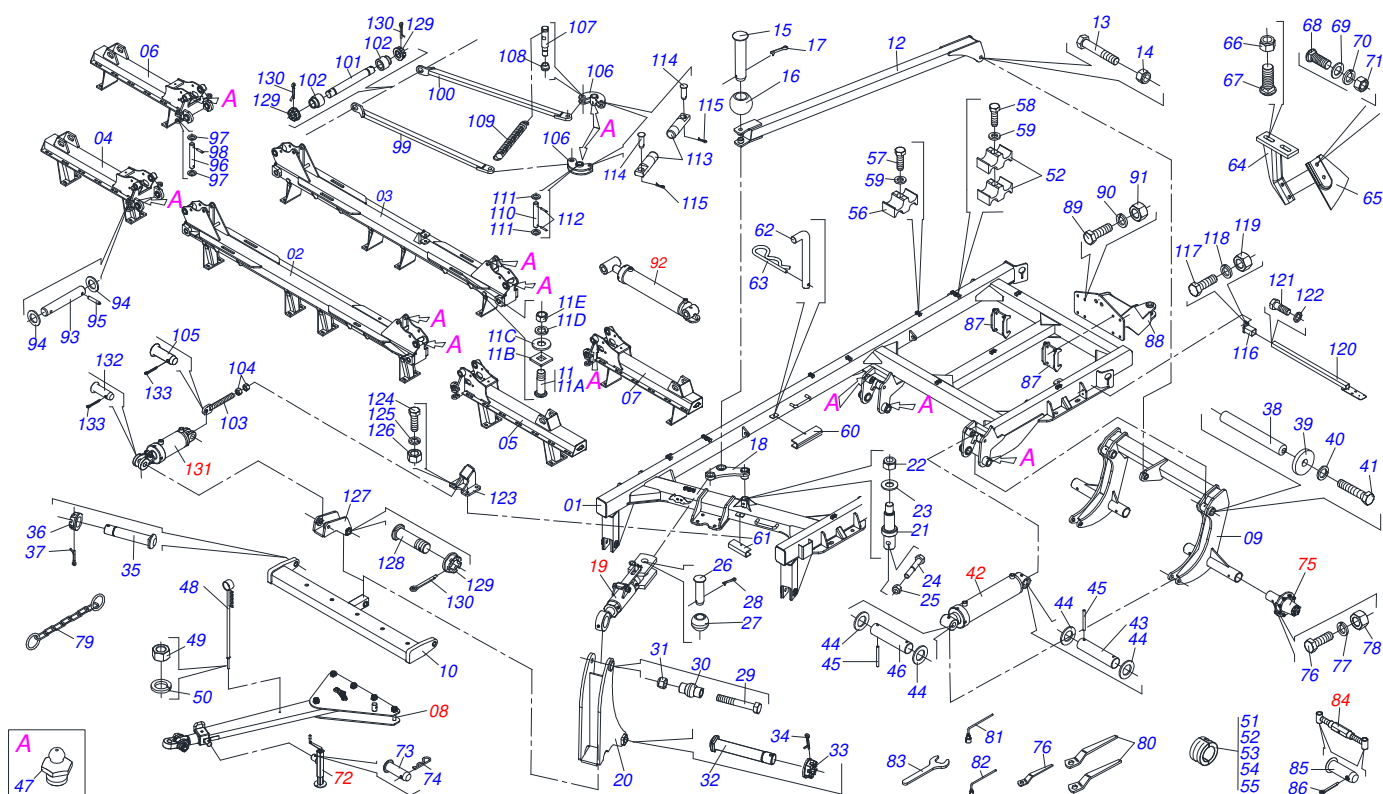

Item	Código	Descrição	Ver Pág.	52 56
001	0521066477	QUADRO		01 01
002	0521066946	CHASSI CENTRAL DIANTEIRO - 56D		01 01
003	0521066949	CHASSI CENTRAL TRASEIRO - 56D		01 01
004	0521066956	CHASSI DIANTEIRO LATERAL DIREITA - 52D		01 00
004.	0521066944	CHASSI DIANTEIRO LATERAL DIREITO - 56D		00 01
005	0521066954	CHASSI DIANTEIRO LATERAL ESQUERDO - 52D		01 00
005.	0521066947	CHASSI DIANTEIRO LATERAL ESQUERDO - 56D		00 01
006	0521066952	CHASSI TRASEIRO LATERAL DIREITO - 52D		01 00
006.	0521066940	CHASSI TRASEIRO LATERAL DIREITO - 56D		00 01
007	0521066950	CHASSI TRASEIRO LATERAL ESQUERDO - 52D		01 00
007.	0521066942	CHASSI TRASEIRO LATERAL ESQUERDO - 56D		00 01
008	0521041823	BARRA TRACAO COMPLETA (PINO 3)	10	01 01
009	0521066478	RODEIRO		01 01
010	0521066494	BARRA ENGATE (2085)		01 01
011	0501041102	PARAFUSO 1.1/4 UNC X 3.3/4 CA COMPLETO		08 08
011A	0501015348	PARAFUSO 1.1/4 UNC X 3.3/4 C A 8.8 ZN		08 08
011B	0501010953	TRAVA PARAFUSO 1.1/4		08 08
011C	0531010713	ARRUELA LISA 32,50X 65X 8,0 PCC2 ZN		08 08
011D	0503010070	ARRUELA PRESSAO 1.1/4		08 08
011E	0501010087	PORCA 1.1/4 UNC SEXTAVADA 2 ZN		08 08
012	0521066959	BARRA ESTABILIZADOR		01 01
013	0503013321	PARAFUSO 1.1/4 UNF X 7 C S G.8 ZN		01 01
014	0503010817	PORCA SEXTAVADA AUTOTRAVANTE COM NYLON 1.1/4 UNF ALTA G.5 ZN		01 01
015	0581011919	EIXO JUNCAO 31,75 X 170 FURO 155 ZN		01 01
016	0571014498	ROTULA 32 X 68 X 52		01 01
017	0503010523	CONTRAPINO 1/4 X 2 1G13201		01 01
018	0521066960	ARTICULADOR BARRA ESTABILIZADOR		01 01
019	0511059199	EXTENSOR REGULADOR BARRA ESTABILIZADORA	12	01 01
020	0521066961	ARTICULADOR CABEÇALHO		01 01
021	0581011775	EIXO PIVO ARTICULAÇÃO BARRA ESTABILIZADORA		01 01