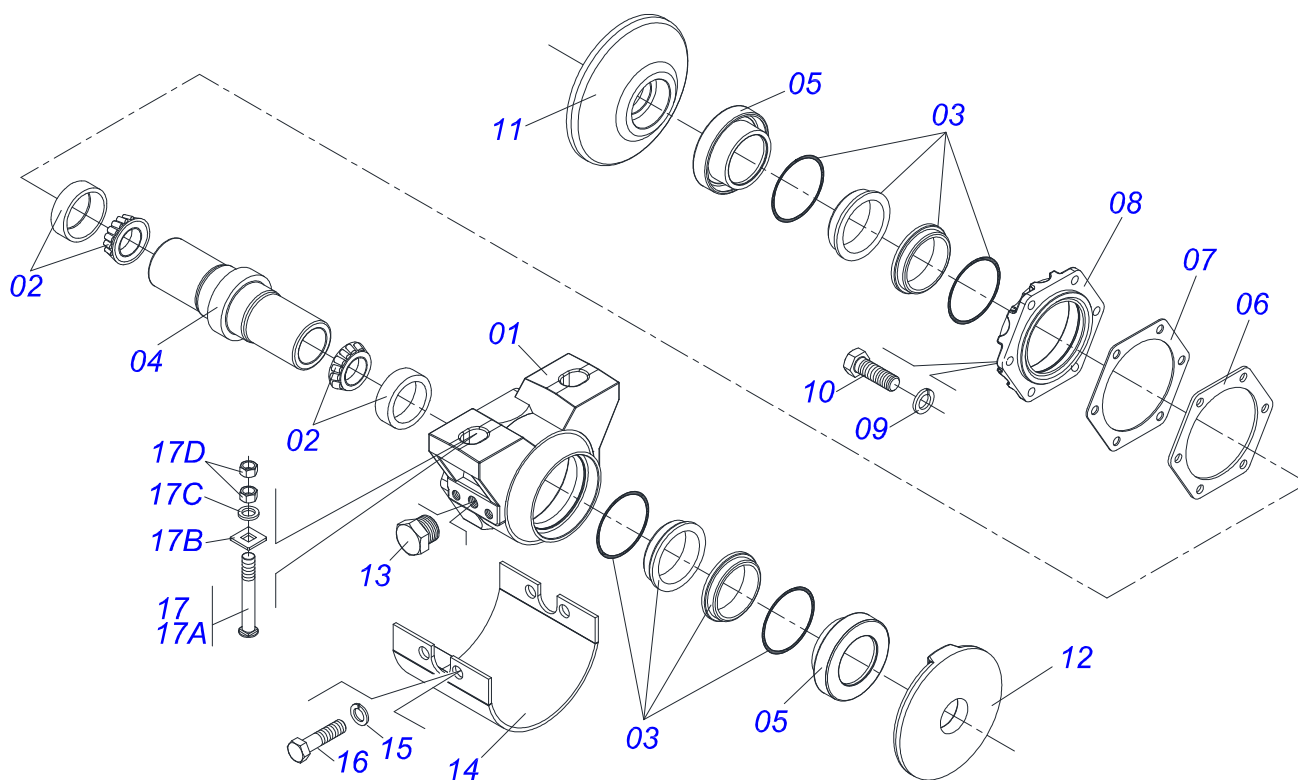

Item	Código	Descrição	Ver Pág.	QT
00	0511044750	MANCAL AGR DM 292 1.3/4 C/PROT	16	01
01	0502020636	CAIXA MANCAL DM 225X1.5/8 C/F 1/2		01
02	0503012819	ROLAMENTO 3984/3920 TK		02
03	0503030027	RETENTOR LP JB-255		02
04	0502010824	EIXO CM/DM		01
05	0502010823	PORTA RETENTOR COM LUVA		02
06	0503030030	JUNTA VEDACAO 142 X 113,2 X 0,3		02
07	0503030685	JUNTA VEDACAO 142 X 113,2 X 0,1		01
08	0502020161	TAMPA CAIXA DM MRO-225 1.5/8		01
09	0503010025	ARRUELA PRESSAO 3/8 ZN 1K01527		06
10	0503010237	PARAFUSO 3/8 UNC X 1 C S G.5 ZN		06
11	0502012195	ENCOSTO EXTERNO DISCO		01
12	0502012194	ENCOSTO INTERNO DISCO		01
13	0503010856	BUJAO R 3/8 BSPT		02
14	0521012933	CAPA PROTECAO MANCAL 225 COM FURO 16		01
15	0503010019	ARRUELA PRESSAO 1/2 ZN 1K01556		04
16	0503010834	PARAFUSO 1/2 UNC X 1 C S G.5 ZN		04
17	0501041925	CONJUNTO PECAS IMPLEMENTO 3/4 UNC X 3.1/2 CA		32
17A	0501010950	PARAFUSO 3/4 UNC X 3.1/2 CAPQ G.5 ZN		32
17B	0501010949	TRAVA PARAFUSO 3/4		32
17C	0501010322	ARRUELA LISA 20,50 X 46 X 4,00 ZN		32
17D	0503010014	PORCA SEXTAVADA 3/4 UNC (PESADA) G.5 ZN		32