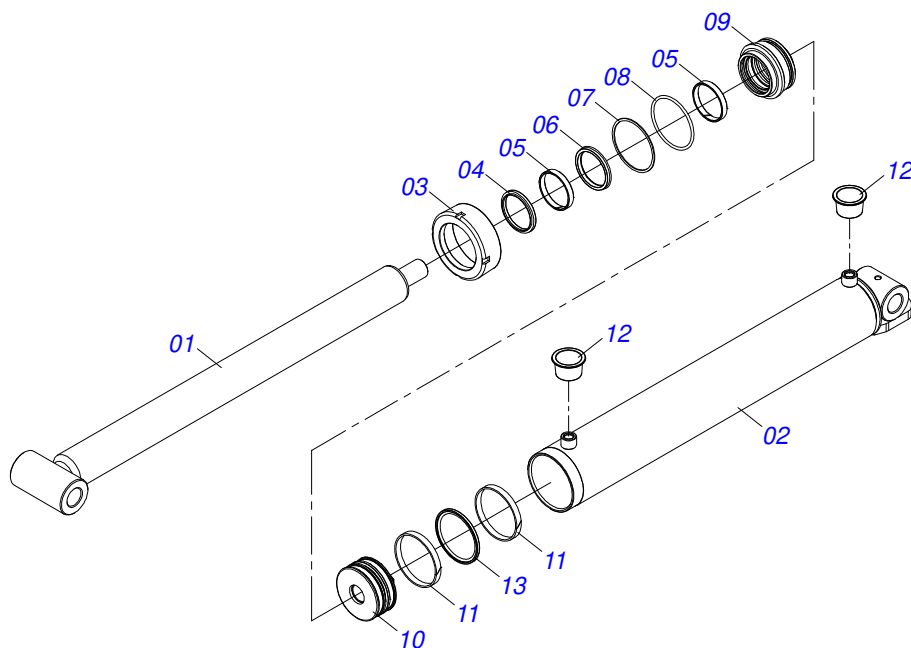

Item	Código	Descrição	Ver Pág.	QT
01	0521060777	EXTENSOR 76,20 X 1020,50 CRO 7012		01
02	0521067412	CAMISA 114,30 X 897,50 COM BATEDOR		01
03	0502012629	TAMPA MOVEL 114,30 (EXTENSOR 76,20)		01
04	0503012642	ANEL RASPADOR D-3000 MOLYTHANE 1G24261		01
05	0503013553	ANEL W2-3250-500 1G06849		02
06	0503013552	GAXETA 2500-3000-375-B 1G17553		01
07	0503011893	ANEL BACK-UP 8-346 1G31096		01
08	0503011892	ANEL O RING 2-346 N 3006-9B 1G04629		01
09	0502012628	SUPORTE ANEIS 76,30 X 114,20		01
10	0502012477	EMBOLO 114,30 R1.1/2 UNF GCRO 7010		01
11	0503011891	ANEL G.E.4.1/2X3X1/2 W2-4500-500		02
12	0503030384	PLUG CON N-001		02
13	0503014692	GAXETA OE 114,3-PT1304500-T46N		01