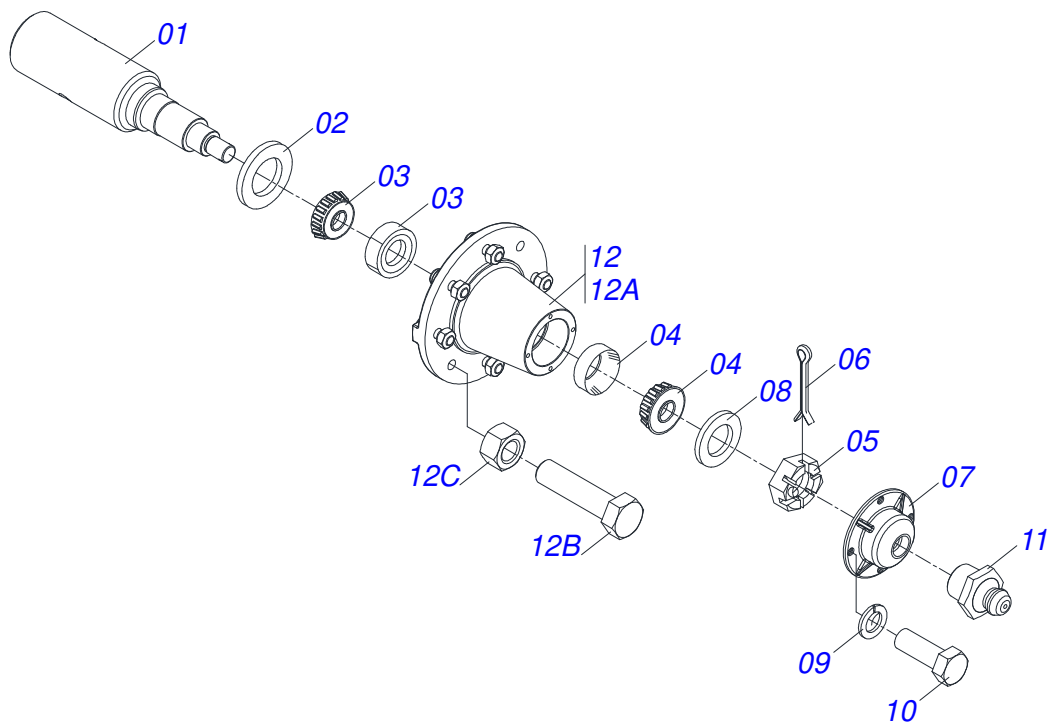

Item	Código	Descrição	Ver Pág.	QT
01	0541016566	PONTA EIXO 3.1/2 X 375		01
02	0503013314	RETENTOR 5166-GB 63,5 X 110 X 13 ARCA		01
03	0503015290	ROLAMENTO 3780/3720 NAC		01
04	0503014821	ROLAMENTO 2780/2720 NAC		01
05	0503830009	PORCA CASTELO R 1 UNS 14FPP X 22 SA		01
06	0503010018	CONTRAPINO 5/32 X 1.1/2		01
07	0502020591	TAMPA PROTETORA		01
08	0511812492	ARRUELA LISA 28 X 46 X 6,30 SA		01
09	0503011444	ARRUELA PRESSAO 5/16 SA		04
10	0503810358	PARAFUSO 5/16 UNC X 7/8 C S G.5 SA		04
11	0503010002	GRAXEIRA 1800		01
12	0501110738	CAIXA RODADO TRANSPORTE COM PARAFUSO		01
12A	0502012260	CAIXA RODADO TRANSPORTE		01
12B	0501010186	PARAFUSO RODA 5/8UNFX2.1/8CR G.5 REC ZN		08
12C	0503010064	PORCA CONICA 5/8 NF ZN		08