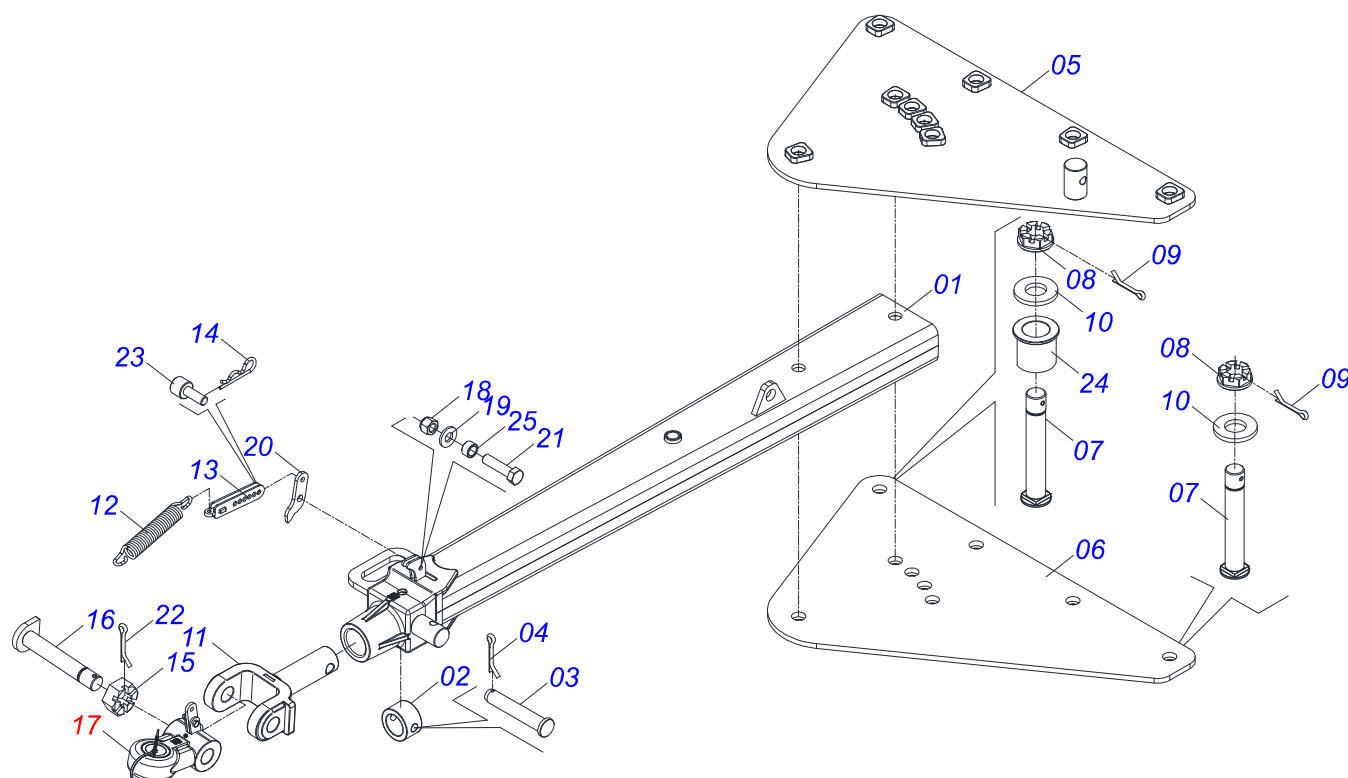

Item	Código	Descrição	Ver Pág.	QT
01	0511064669	BARRA TRACAO		01
02	0502040263	ANEL TRAVA ENGATE 32M 106		01
03	0561017306	EIXO JUNCAO 31,50 X 130		01
04	0503010523	CONTRAPINO 1/4 X 2 1G13201		01
05	0511064659	PLACA SUPERIOR		01
06	0511064658	PLACA INFERIOR		01
07	0521011880	EIXO JUNCAO 37,50 X 227 PQ R.1.1/2 GAPCW ZN		06
08	0501011301	PORCA CASTELO 1.1/2 UNC 6 FPP SEXTAVADA 2.5/16 ZN		06
09	0503010010	CONTRAPINO 1/4 X 2.1/2		06
10	0501012916	ARRUELA LISA 38,50 X 66 X 4,75 ZN		06
11	1902040897	U ENGATE TRATOR 3		01
12	0503031741	MOLA TRACAO 45,0 X 290 X 7,0 CLASSE C		01
13	0531061607	REGULADOR MOLA		01
14	0503030285	CUPILHA 4 X 60		01
15	0502040558	PORCA CASTELO 2 UNS 10FPP SEXTAVADO 99 SA		01
16	0531061122	EIXO ARTICULADOR 2 UNS 10FPP X 241,50		01
17	0531040171	ENGATE COMPLETO	11	01
18	0503010589	PORCA SEXTAVADA AUTOTRAVANTE COM NYLON 1/2 UNC ALTA G.5 ZN		01
19	0501010937	ARRUELA LISA 13,50 X 28 X 3,00 ZN		01
20	0591014554	ORELHA TRASEIRA FIXACAO MOLA		01
21	0503010740	PARAFUSO 1/2 UNC X 2 CS G.5 ZN		01
22	0503010074	CONTRAPINO 3/8 X 4		01
23	0591014558	EIXO FIXACAO REGULADOR MOLA		01
24	0591013086	LUVA Ø52,8 X Ø78 X 76 (PINO Ø2")		01
25	0591014552	LUVA Ø19 X Ø13,50 X 11		01