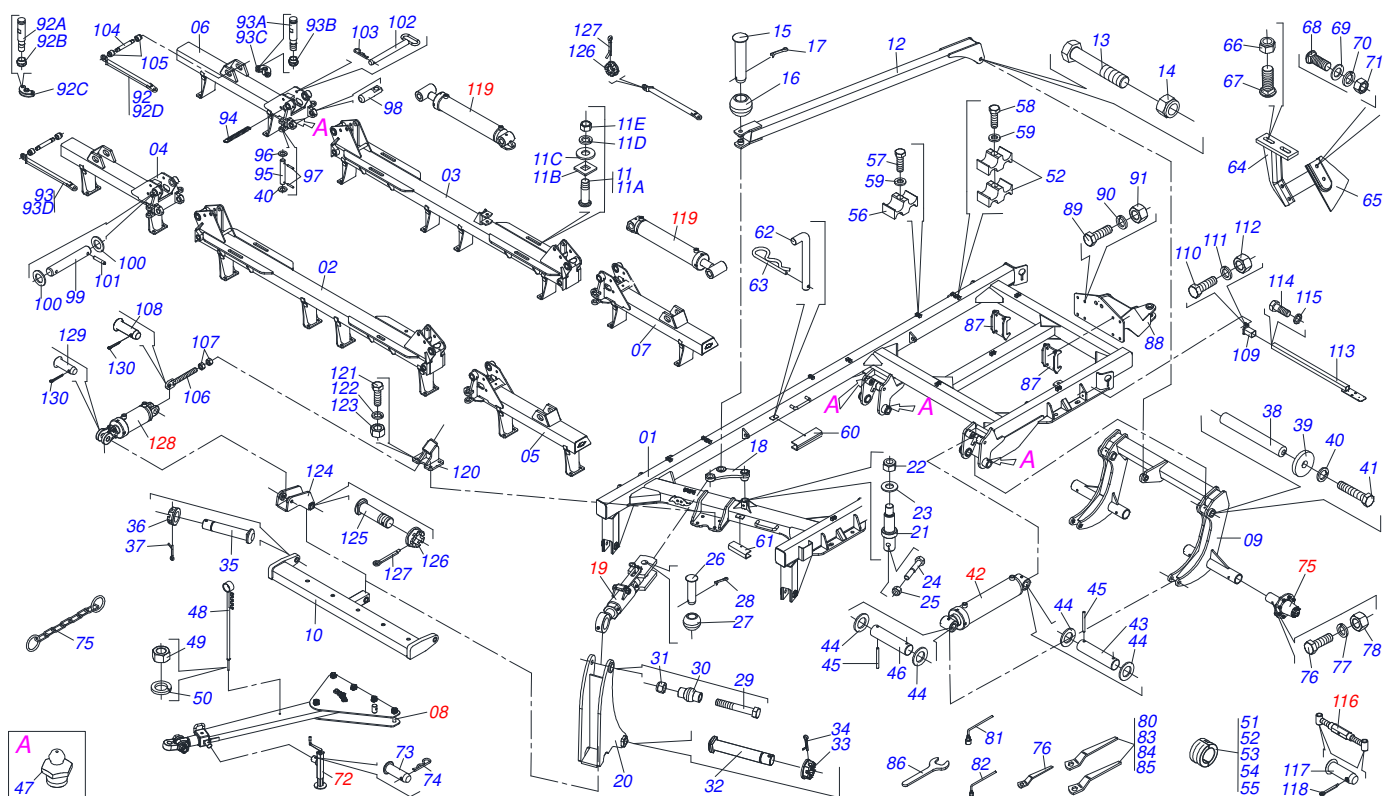

GCRO 7012 EIXO 2.1/8" E 1.3/4" RÍGIDA
CHASSI COMPLETO - 32/36D

Página 1
0909094494

Item	Código	Descrição	Ver Pág.	32 36
79	0503016137	CHAVE 1.1/4 CABO CILINDRO		01 01
80	0541015451	CHAVE FIXA 2.3/8 X 2.3/4		01 01
81	0521065965	GARRA TRASEIRA FIXAÇÃO ENGATE TRASEIRO		02 02
82	0521065966	ENGATE TRASEIRO		01 01
83	0501010064	PARAFUSO 1 UNC X 9 CS G.5 ZN		08 08
84	0503010012	ARRUELA PRESSAO 1 ZN 1K01602		16 16
85	0501010059	PORCA SEXTAVADA 1 UNC (PESADA) G.5 ZN		08 08
86	0521066580	FIXADOR CILINDRO		01 01
87	0501010276	PARAFUSO 1 UNC X 3 C.S. G.5 ZN		04 04
88	0503010012	ARRUELA PRESSAO 1 ZN 1K01602		04 04
89	0501010059	PORCA SEXTAVADA 1 UNC (PESADA) G.5 ZN		04 04
90	0511064656	ARTICULADOR CABECALHO		01 01
91	0521012053	EIXO 37,50 X 220 PQ 2240/7010 ZN		01 01
92	0501011301	PORCA CASTELO 1.1/2 UNC 6 FPP SEXTAVADA 2.5/16 ZN		01 01
93	0503010010	CONTRAPINO 1/4 X 2.1/2		01 01
94	0521046001	CILINDRO HIDRAULICO 50,80X101,60X410X107 GCRO 7 7010 S-0915		01 01
95	0531019171	EIXO JUNCAO 31,75 X 177 ZN		01 01
96	0503010010	CONTRAPINO 1/4 X 2.1/2		02 02
97	0511064433	FUSO REGULADOR 1.3/4		01 01
98	0501010333	PORCA 1.3/4 UN 7FPP ZN		02 02
99	0521012538	EIXO JUNCAO 31,75 X 90 FURO 75 ZN		01 01