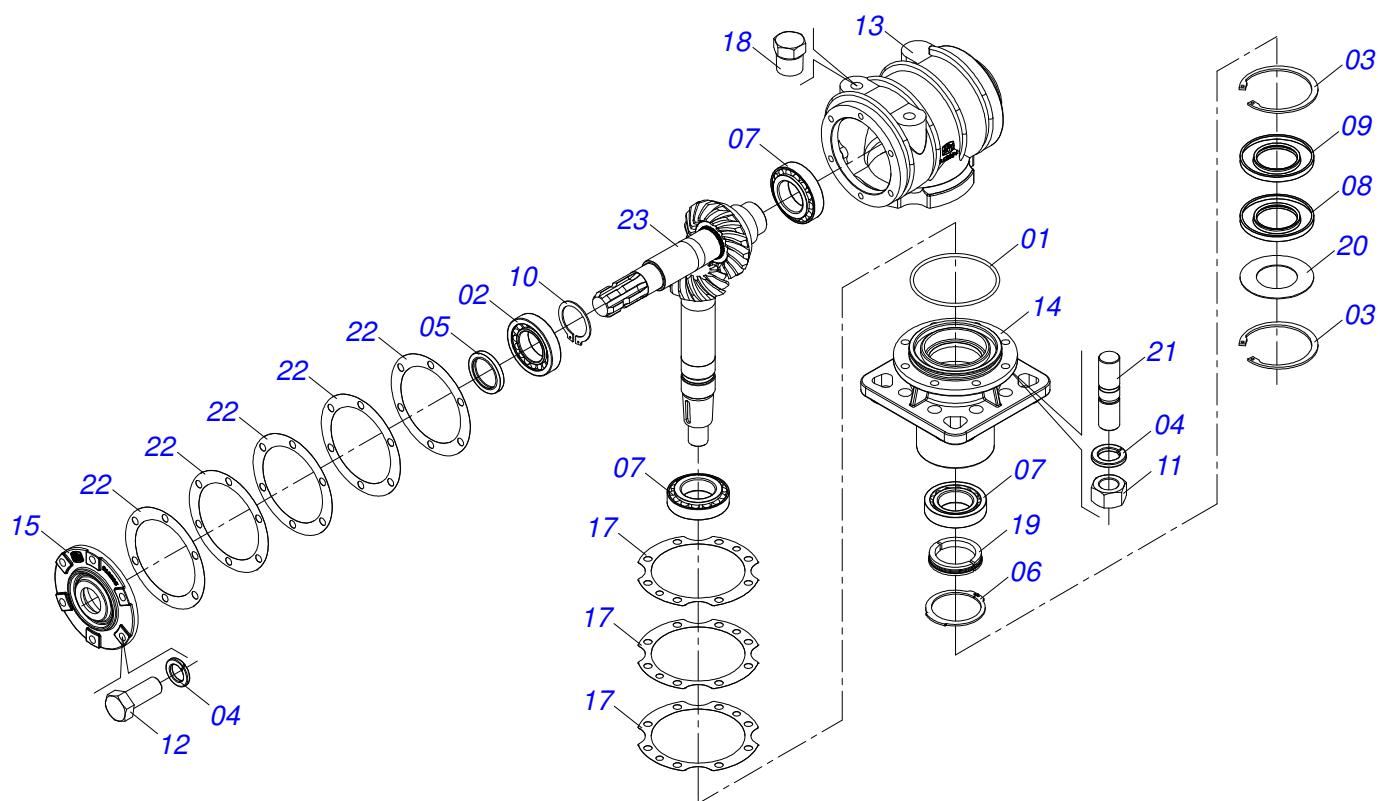

Item	Código	Descrição	Ver Pág.	QT
01	0503010286	ANEL O RING 2-355 N 3006-9B		01
02	0503010750	ROL 30209 IMP		01
03	0503011420	ANEL RET P/FURO 502100		02
04	0503011440	ARRUELA PRESSAO 1/2 SA		14
05	0503012103	RET 5301 ARCA BRG		01
06	0503012311	ANEL RENO 501065 1G04138		01
07	0503012418	ROL 32211 IMP		03
08	0503013201	RETENTOR ARCA 6016 BRG		01
09	0503013211	RETENTOR ARCA 6016 BRG COM FURO		01
10	0503014772	ANEL RET P/EIXO 501056		01
11	0503810028	PORCA 1/2 NF SA		08
12	0503810395	PARAFUSO 1/2 UNC X 1.1/4 CSRT G.5 SA		06
13	0502012204	CX MULTIPLIC VELOC DIR		01
14	0502012206	CUBO INF ALTO		01
15	0502012203	TAMPA MULTIPLICADOR DIREITO		01
16	3402301247	OLEO LUBRIFICANTE MINERAL SAE 90 APIGL4		2,85Lts
17	0503030785	JUNTA VED 200 X 151 X 0,2		03
18	0503031604	BUJAO 1/2 BSP X 17		02
19	0531019302	ANEL TRAVA 65 X 9,30		01
20	0531818823	ARRUELA LISA 55,20 X99,80 X1,50 SA		01
21	0503830084	PRISIONEIRO 1/2 UNC X 1/2 UNF X 50 SA		08
22	0503030783	JUNTA VED 180 X 136 X 0,2		05
23	0503061696	CONJ COR.18Z PIN.12Z EIXO D EG 2609		01