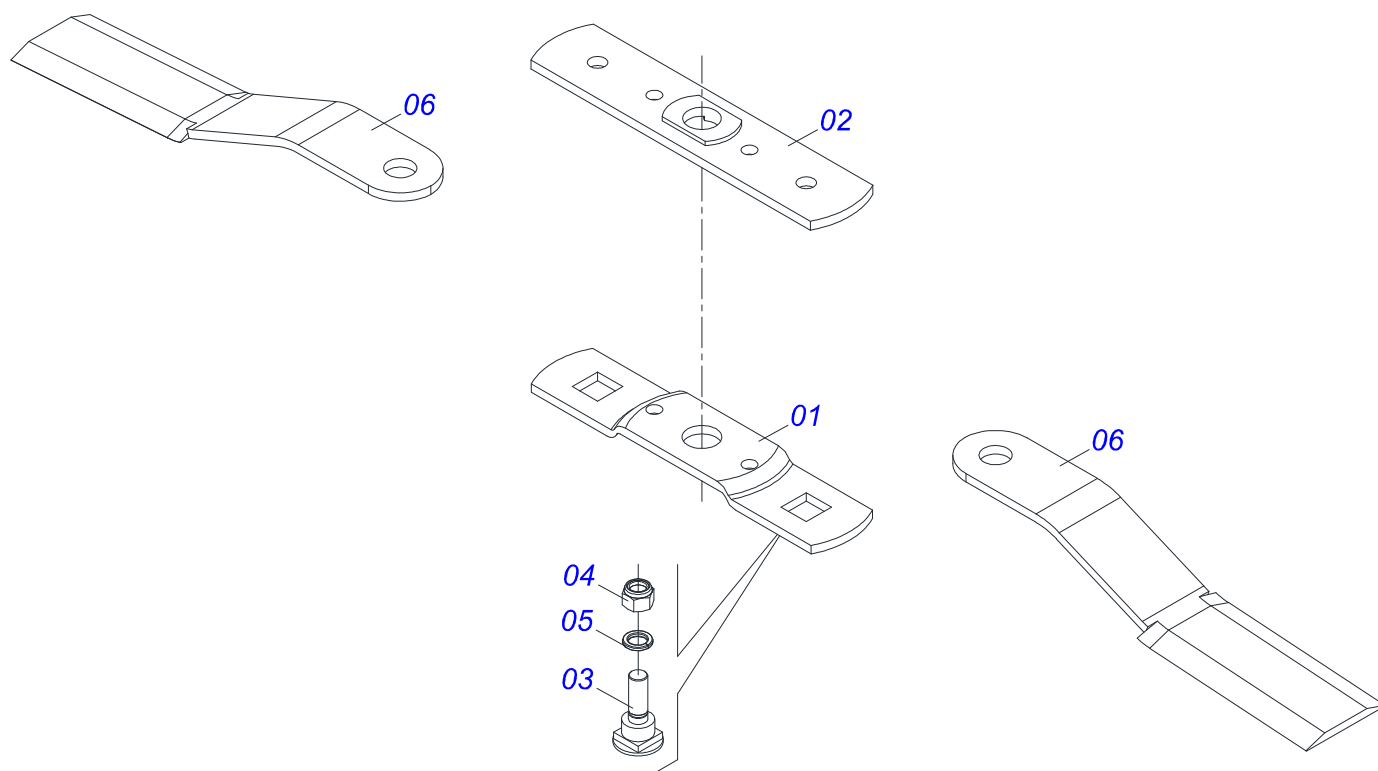

Item	Código	Descrição	Ver Pág.	QT
001	0561017369	SUPORTE INFERIOR ROCADOR 540 RC/RO		01
002	0561017307	BASE SUP SUPT ROCADORES 540		01
003	0511019000	PRENDEDOR ROCADORES RC2 3100 ZN		02
004	0503010812	PORCA S. AUTOTRAB C/NYLON 7/8 UNF ALTA G.5 ZN		02
005	0503011447	ARRUELA PRESSAO 7/8 SA		02
006	0622400057	ROCADOR DM 550X100X12 CD RC2 2600		02