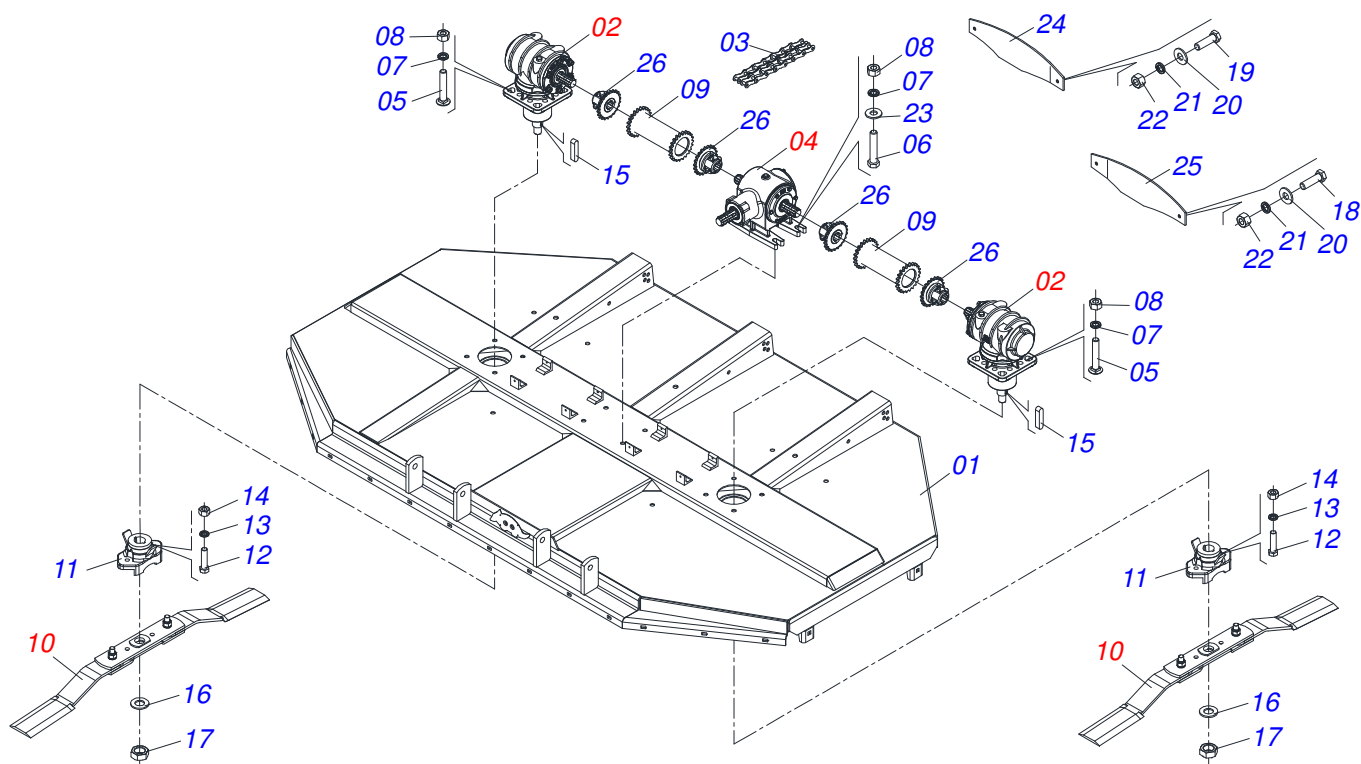

Item	Código	Descrição	Ver Pág.	QT
001	0521064871	CHASSI		01
002	0511042158	MULTIPLICADOR DIREITO (MSD)	11	02
003	0503013471	CORR 60-2X21 EL+EM P.3/4" DAIDO/REX		04
004	0511041608	DISTRIBUIDOR DUPLO 1.3/4	12	01
005	0503010797	PARAFUSO 3/4 UNC X 4 CS G.5 ZN		08
006	0501010216	PARAFUSO 3/4 UNC X 4.1/2 C S G.5 ZN		04
007	0503011442	ARRUELA PRESSAO 3/4 SA		12
008	0503010014	PORCA SEXTAVADA 3/4 UNC (PESADA) G.5 ZN		12
009	0511066369	ACOPLAMENTO 274,5 RC2 3100 CL		02
010	0501056455	SUPORTE 540 COM ROCADOR DIREITO	6	02
011	0502012453	FLANGE SUPORTE ROCADOR		01
012	0503011328	PARAFUSO 3/4 UNC X 4 CS G.7 ZN		02
013	0503011442	ARRUELA PRESSAO 3/4 SA		02
014	0503010014	PORCA SEXTAVADA 3/4 UNC (PESADA) G.5 ZN		02
015	0501010536	CHAVETA QUADRADO 9,52 X 45		04
016	0501017779	ARRUELA LISA 32 X 60 X 4,75		02
017	0503010817	PORCA SEXTAVADA AUTOTRAVANTE CON NYLON 1.1/4 UNF ALTA G.5 ZN		02
018	0501011600	PARAFUSO 1/2 BSW X 1.1/4 CAPQ G.2 ZN		02
019	0501010243	PARAFUSO 1/2 BSW X 1.1/2 CAPQ G.2 ZN		01
020	0511017302	ARRUELA LISA 13,50 X 32,50 X 3,0 ZN		03
021	0503011440	ARRUELA PRESSAO 1/2 SA		03
022	0503012682	PORCA SEXTAVADA BSW 1/2 LEVE 1K02172 ZN		03
023	0501010322	ARRUELA LISA 20,50 X 46 X 4,00 ZN		04
024	0591010772	APARADOR DIREITO/ ESQUERDO RC2 3100		01
025	0591010772	APARADOR DIREITO/ ESQUERDO RC2 3100		01
026	0511067340	TERMINAL 1.3/4 C/ENGR 22Z RC2 CL		04