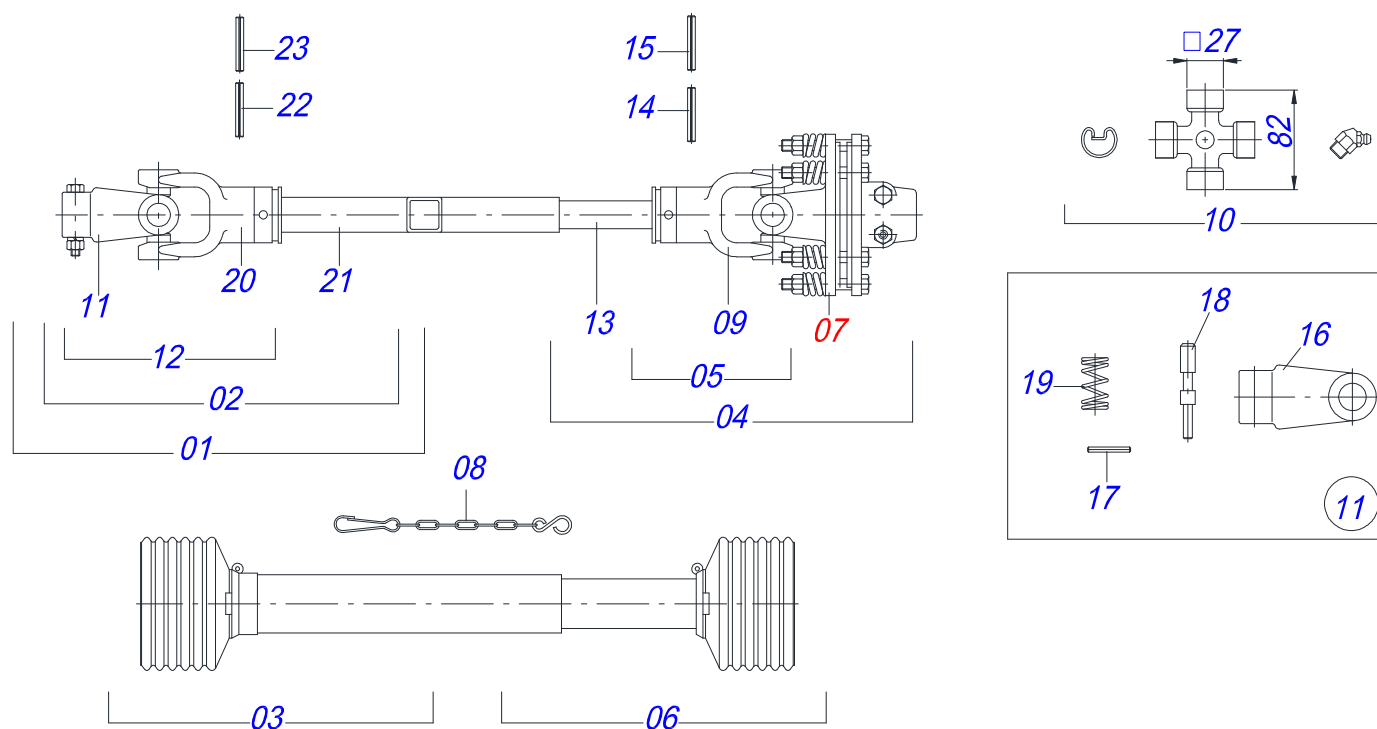

Item	Código	Descrição	Ver Pág.	QT
01	0501056228	JUNTA UNI C/LUVA/PROT		01
02	0501056227	JUNTA UNI T1-60/T2-60 C/LUVA 800		01
03	0503013619	PROT PLAST P/JUNTA LUVA		01
04	0501056229	JUNTA UNI C/EIXO/PROT		01
05	0501056226	JUNTA UNI T3-60 C/EIXO 800		01
06	0503013620	PROT PLAST P/JUNTA EIXO		01
07	0501056010	EMBREAGEM FRICCAO 120 KG/F EA514/00	10	01
08	0503012023	CORRENTE PARA PROTECAO JUNTA UNIVERSAL		02
09	0502010571	TERM 3-60 C/ FQ 36,30/36,35 CC52		02
10	0503010837	CRUZETA CARDAN CC-55		01
11	0501056223	TERM 1-60 C/CANAL CC50		01
12	0501056225	JUNTA UNIT T1-60/T2-60		01
13	0541016743	EIXO Q 36,51 X 800 CC59		01
14	0503011069	PINO ELASTICO 701223 10 X 70		01
15	0503011805	PINO ELAST 701170 6 X 70		01
16	0502011421	TERM 1-60 C/ CANAL CC50		01
17	0503010838	PINO ELASTICO 701060 3 X 20		01
18	0521010638	EIXO JUNCAO ENGATE RAPIDO 13,20 X 83		01
19	0503030518	MOLA COMPRIDA 13 X 25 X 1,2		01
20	0502010570	TERM 2-60 C/ FQ 45,15/45,20 CC51		01
21	0541016742	LUVA Q45,2/45,3XQ37,2/37,4X800 CC58		01
22	0503010843	PINO ELAST 701226 10 X 85		01
23	0503011878	PINO ELAST 701173 6 X 85		01