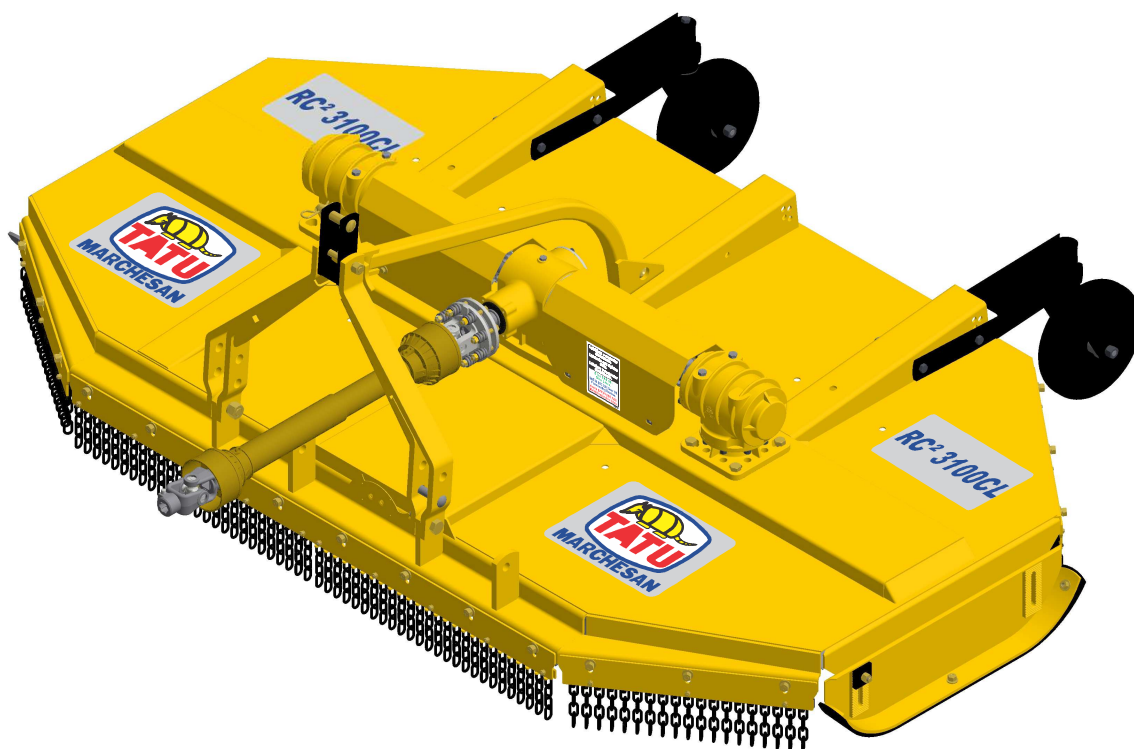

CATÁLOGO DE PEÇAS

ROÇADEIRAS

Código:

0501091622

Produto:

RC2 3100 CL

Série:

S-0214

Revisão:

03

Data da Revisão:

OUTUBRO/2020

PRODUTOS

Código	Descrição
0104120063C	RC2 3100 C/R CL C/PROT CORR EXP S-0214
0104120063	RC2 3100 C/R CL C/PROT CORR S-0214
0104120061	RC2 3100 C/R CL S/PROT EXP S-0214
0104120062	RC2 3100C/R CL CM ROD BORR EXP S214

MARCHESAN

INDICE

0909090394	CHASSI COMPLETO	1
0511055310	CHASSI SEMI MONTADO (0104120063)	2
0511055285	CHASSI SEMI MONTADO RC2 3100 (0104120061)	3
0501055989	SUPORTE 540 COM ROCADOR DIREITO	4
0511055306	CHASSI SEMI MONTADO RC2 3100 C/ROC CM (0104120063)	5
0501056455	SUPORTE 540 COM ROCADOR DIREITO	6
0511047301	RODA OSCILANTE COMPLETA RC2/RO2	7
0501043642	RODA BORRACHA COMPLETO	8
0511043450	CARDAN 60X700 FR1.3/4" CC5069/3PE	9
0501056010	EMBREAGEM FRICCAO 120 KG/F EA514/00	10
0511042158	MULTIPLICADOR DIREITO (MSD)	11
0511041608	DISTRIBUIDOR DUPLO 1.3/4	12