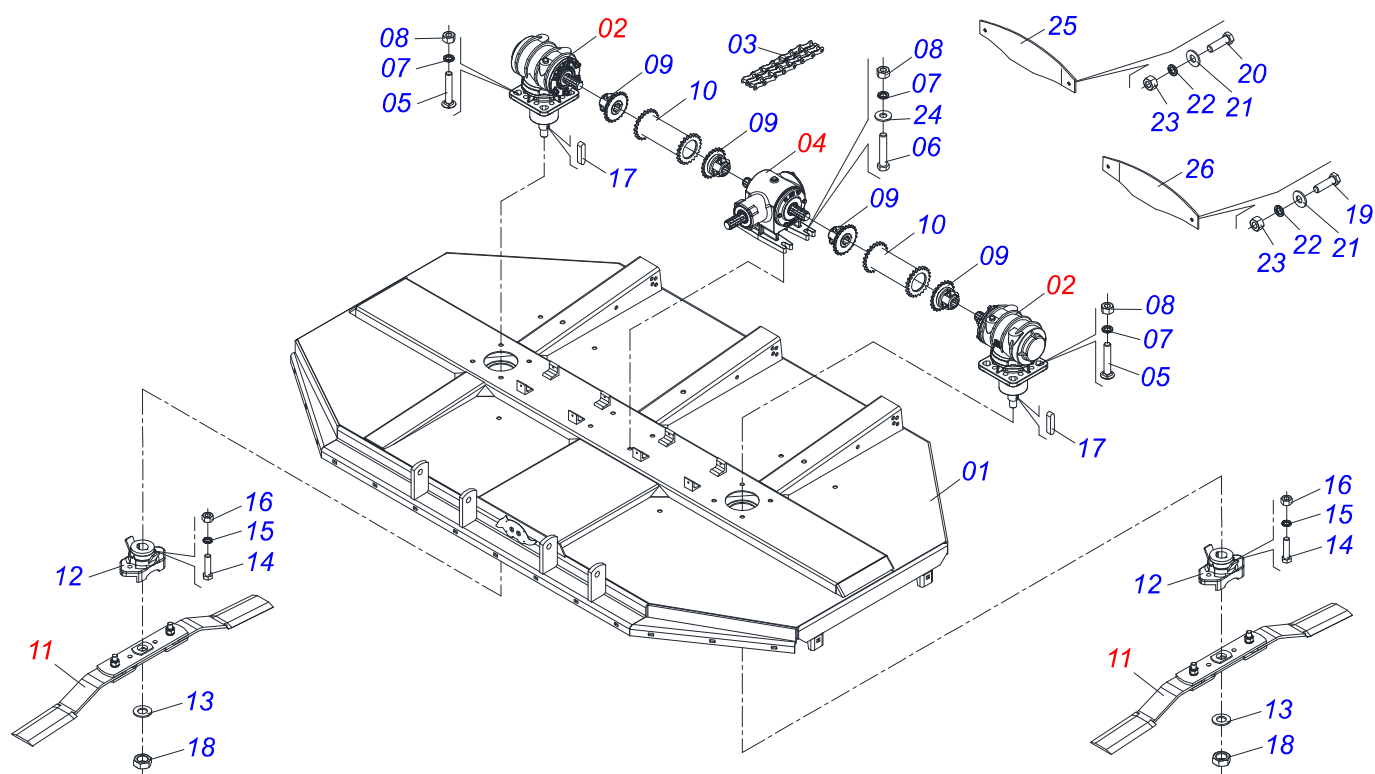

Item	Código	Descrição	Ver Pág.	QT
001	0521064871	CHASSI		01
002	0511042158	MULTIPLICADOR DIREITO (MSD)	11	02
003	0503013471	CORR 60-2X21 EL+EM P.3/4" DAIDO/REX		04
004	0511041608	DISTRIBUIDOR DUPLO 1.3/4	12	01
005	0503010797	PARAFUSO 3/4 UNC X 4 CS G.5 ZN		08
006	0501010216	PARAFUSO 3/4 UNC X 4.1/2 C S G.5 ZN		04
007	0503011442	ARRUELA PRESSAO 3/4 SA		12
008	0503010014	PORCA SEXTAVADA 3/4 UNC (PESADA) G.5 ZN		12
009	0511067340	TERMINAL 1.3/4 C/ENGR 22Z RC2 CL		04
010	0511066369	ACOPLAMENTO 274,5 RC2 3100 CL		02
011	0501055989	SUPORTE 540 COM ROCADOR DIREITO	4	02
012	0502012453	FLANGE SUPORTE ROCADOR		02
013	0501017779	ARRUELA LISA 32 X 60 X 4,75		02
014	0503011328	PARAFUSO 3/4 UNC X 4 CS G.7 ZN		04
015	0503011442	ARRUELA PRESSAO 3/4 SA		02
016	0503010014	PORCA SEXTAVADA 3/4 UNC (PESADA) G.5 ZN		02
017	0501010536	CHAVETA QUADRADO 9,52 X 45		02
018	0503010817	PORCA SEXTAVADA AUTOTRAVANTE CON NYLON 1.1/4 UNF ALTA G.5 ZN		02
019	0501011600	PARAFUSO 1/2 BSW X 1.1/4 CAPQ G.2 ZN		02
020	0501010243	PARAFUSO 1/2 BSW X 1.1/2 CAPQ G.2 ZN		02
021	0511017302	ARRUELA LISA 13,50 X 32,50 X 3,0 ZN		04
022	0503011440	ARRUELA PRESSAO 1/2 SA		04
023	0503010020	PORCA 1/2 BSW 12FPP ALTA ZN 1K03768		04
024	0501010322	ARRUELA LISA 20,50 X 46 X 4,00 ZN		04
025	0511019202	APARADOR ESQ 1005 RC2 3100		01
026	0511019203	APARADOR DIR 1005 RC2 3100		01