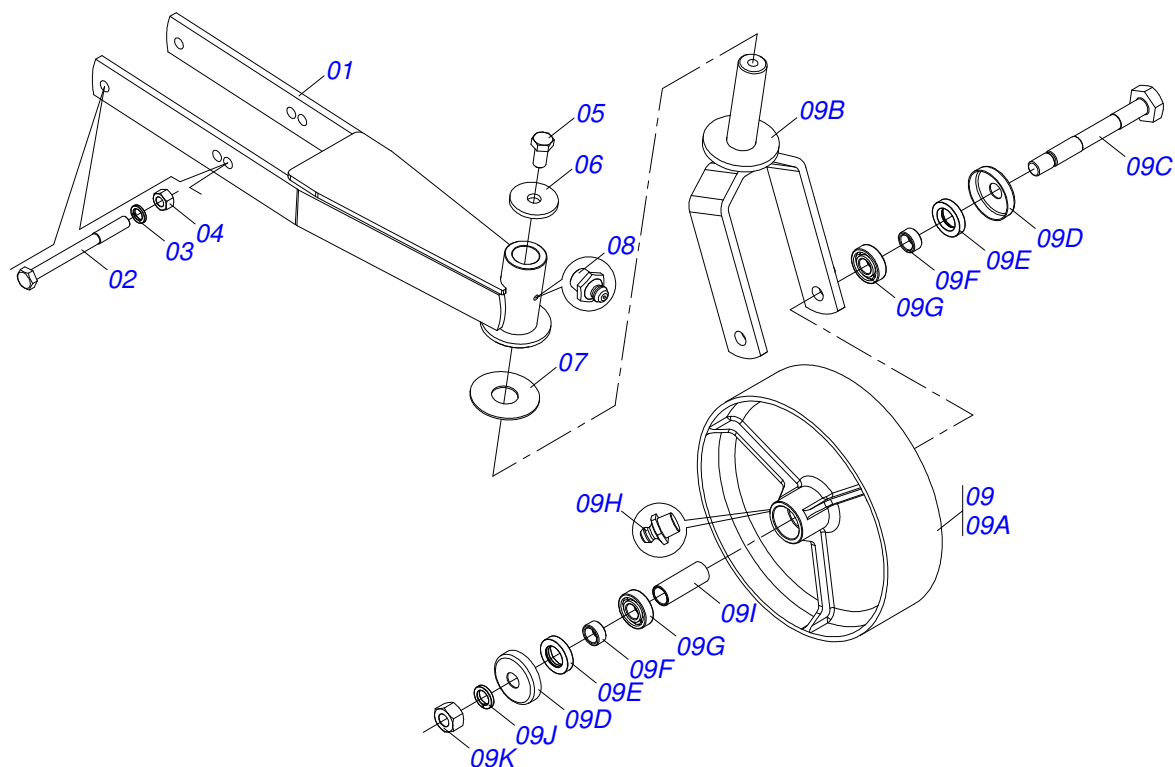

Item	Código	Descrição	Ver Pág.	QT
01	0521065281	SUPT RODA RO2 3101		01
02	0503010795	PARAFUSO 5/8 UNC X 7 C S G.5 ZN		02
03	0503010027	ARRUELA PRESSAO 5/8 ZN 1K01574		02
04	0503010013	PORCA SEXTAVADA 5/8 UNC G.5 ZN		02
05	0503010962	PARAFUSO 5/8 UNC X 1.1/4 C S G.5 ZN		01
06	0511010721	ARRUELA LISA 17 X 60 X 6,30 ZN		01
07	0511013239	ARRUELA LISA 38,50 X100 X 3,0 RC ZN		01
08	0503010002	GRAXEIRA 1800		01
09	0501058460	RODA OSCILANTE C/GARFO RC2/RO2		01
09A	0502012519	RODA 350 X 100 RC2/RO2		01
09B	0501065266	GARFO RODA RC2		01
09C	0501017143	EIXO RODA RO		01
09D	0511014254	PORTA PO RC		02
09E	0503010268	RET 00262-B		02
09F	0521010487	LUVA ENC RO		02
09G	0503010269	ROL 6204		02
09H	0503010002	GRAXEIRA 1800		01
09I	0521010460	LUVA 22 X 27 X 72 RO		01
09J	0503011442	ARRUELA PRESSAO 3/4 SA		01
09K	0503010014	PORCA SEXTAVADA 3/4 UNC (PESADA) G.5 ZN		01