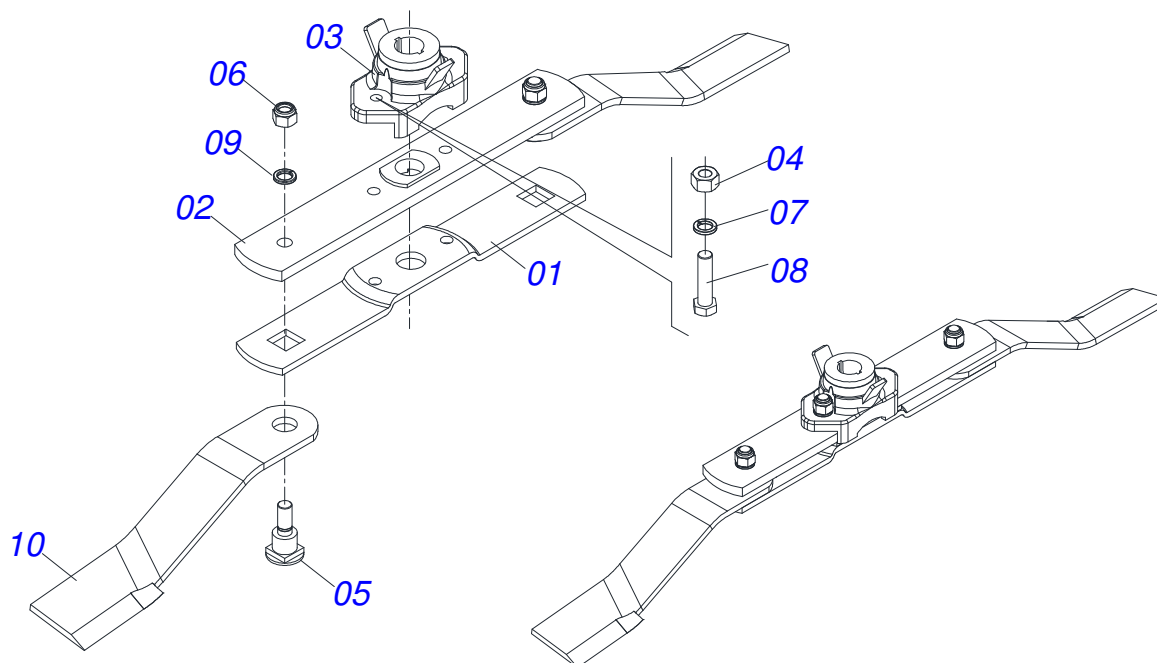

Item	Código	Descrição	Ver Pág.	QT
001	0561017369	SUPORTE INFERIOR ROCADOR 540 RC/RO		01
002	0561017307	BASE SUP SUPT ROCADORES 540		01
003	0502012453	FLANGE SUPORTE ROCADOR		01
004	0503010014	PORCA SEXTAVADA 3/4 UNC (PESADA) G.5 ZN		04
005	0511019000	PRENDEDOR ROCADORES RC2 3100 ZN		02
006	0503010812	PORCA S. AUTOTRAV C/NYLON 7/8 UNF ALTA G.5 ZN		02
007	0503011442	ARRUELA PRESSAO 3/4 SA		02
008	0503011328	PARAFUSO 3/4 UNC X 4 CS G.7 ZN		02
009	0503011447	ARRUELA PRESSAO 7/8 SA		02
010	0622340062	ROCADOR CM 550X100X12 DIREITO		02