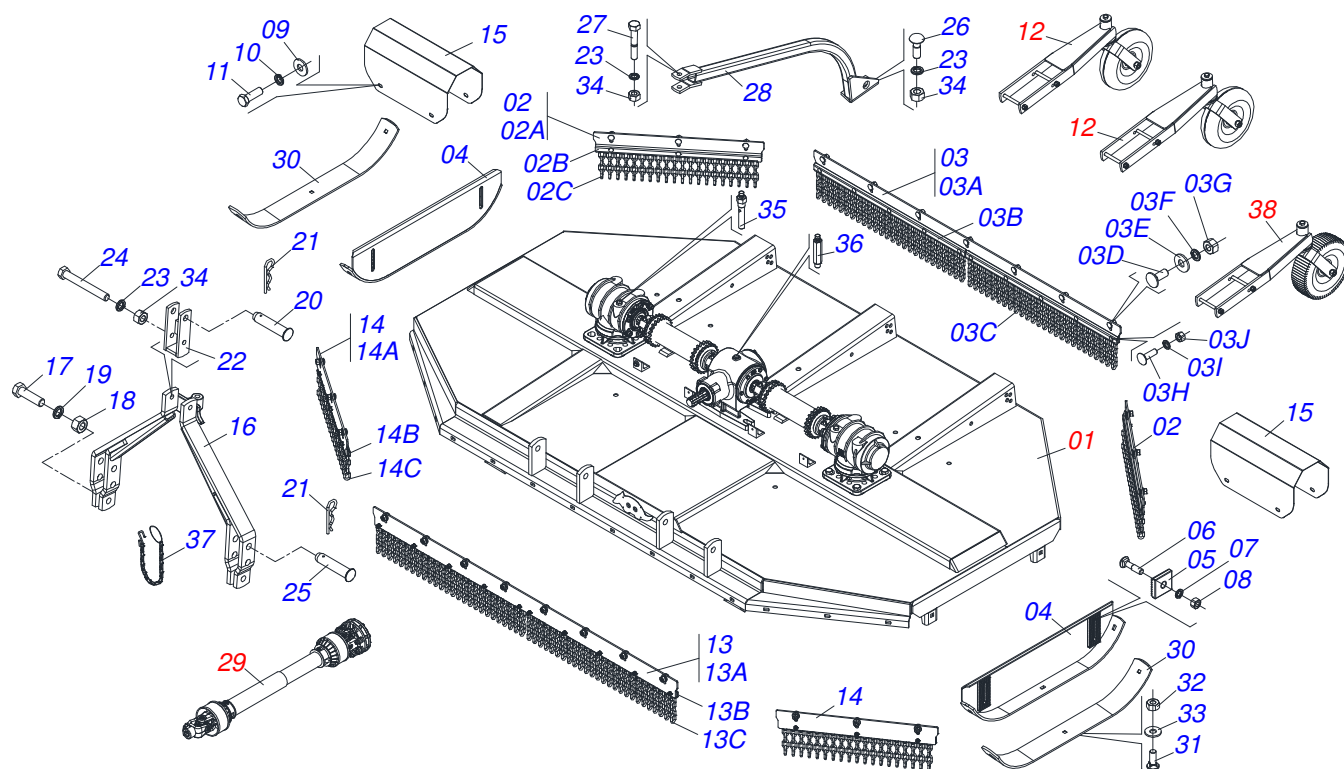

CATÁLOGO DE PEÇAS

ROÇADEIRAS

Código:

0501091622

Produto:

RC2 3100 CL

Série:

S-0214

MARCHESAN

INDICE

0909090394	CHASSI COMPLETO	1
0511055310	CHASSI SEMI MONTADO (0104120063)	2
0511055285	CHASSI SEMI MONTADO RC2 3100 (0104120061)	3
0501055989	SUPORTE 540 COM ROCADOR DIREITO	4
0511055306	CHASSI SEMI MONTADO RC2 3100 C/ROC CM (0104120063)	5
0501056455	SUPORTE 540 COM ROCADOR DIREITO	6
0511047301	RODA OSCILANTE COMPLETA RC2/RO2	7
0501043642	RODA BORRACHA COMPLETO	8
0511043450	CARDAN 60X700 FR1.3/4" CC5069/3PE	9
0501056010	EMBREAGEM FRICCAO 120 KG/F EA514/00	10
0511042158	MULTIPLICADOR DIREITO (MSD)	11
0511041608	DISTRIBUIDOR DUPLO 1.3/4	12