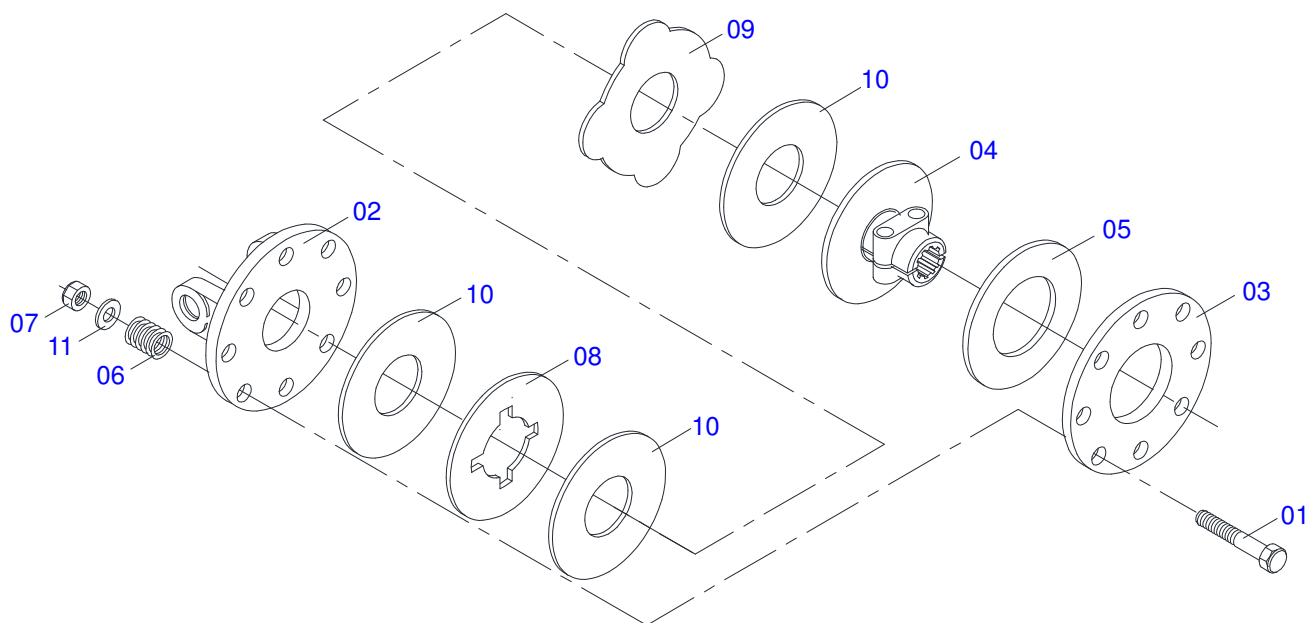

Item	Código	Descrição	Ver Pág.	QT
01	0503013564	PARAF FRICC EA505-04		08
02	0503013554	FLANGE ORELHA EA505-05		01
03	0503013557	DISCO UNIAO EA205-21		01
04	0503013556	NUCLEO CENTRAL Z6 1.3/4 EA505-19		01
05	0503013555	DISCO FRICCAO 139X82X5 EA205-04		01
06	0503013558	MOLA FRIC EA205-02		08
07	0503013559	PORCA FRIC EA205-01		08
08	0503013561	DISCO DENTADO EA505-10		01
09	0503013560	DISCO INTERMEDIARIO EA505-08		01
10	0503013562	DISCO FRICCAO 139X72X5 EA505-13		03
11	0503013563	ARRUELA FRICC EA205-15		08