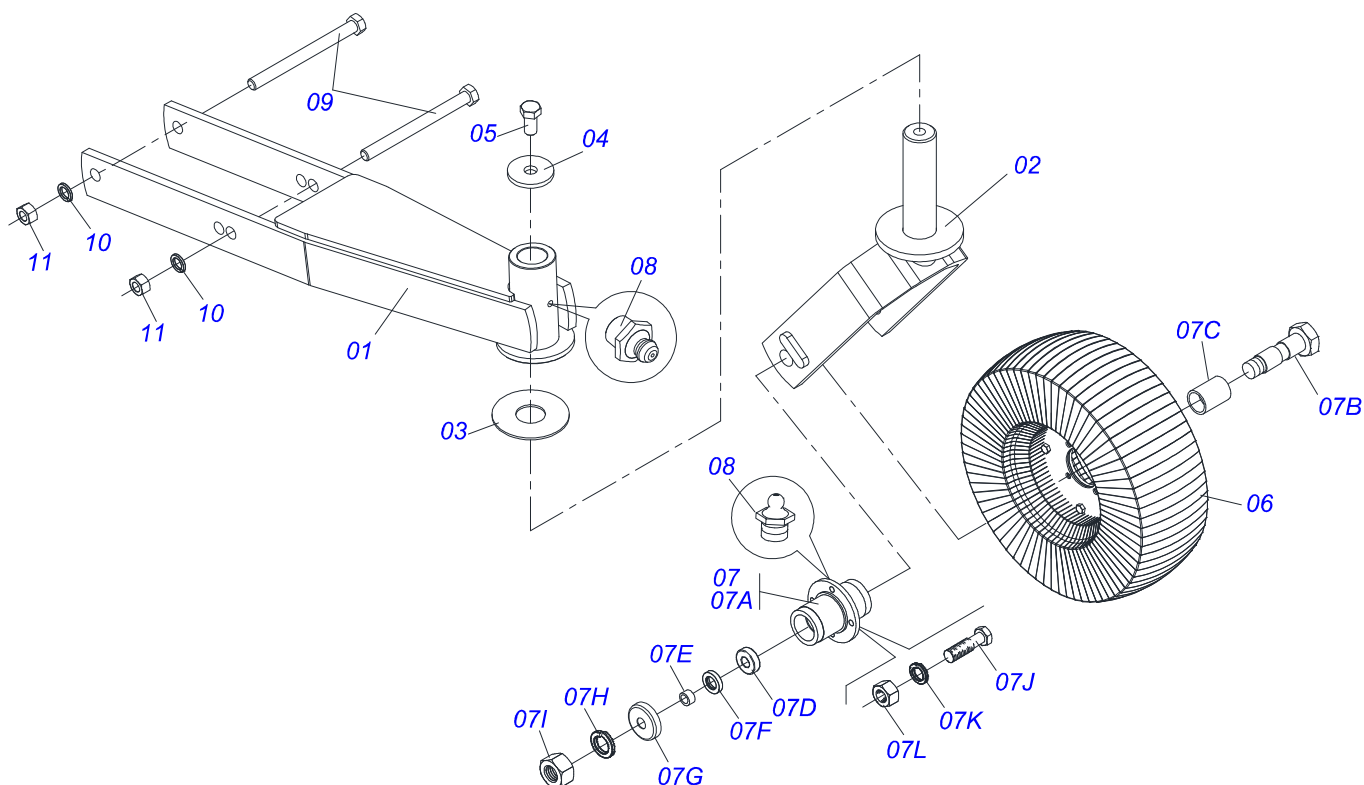

Item	Código	Descrição	Ver Pág.	QT
01	0501069375	SUPT RODA OSC RC2 2600/3100 S-0498		01
02	0501065266	GARFO RODA RC2		01
03	0511013239	ARRUELA LISA 38,50 X100 X 3,0 RC ZN		01
04	0511010721	ARRUELA LISA 17 X 60 X 6,30 ZN		01
05	0503010962	PARAFUSO 5/8 UNC X 1.1/4 C S G.5 ZN		01
06	0501050433	RODA PNEU SEGM RC 3100		01
07	0501051587	CX RODA OSC COMPL RC 3000		01
07A	0502011286	CX RODA OSC RO/ROC		01
07B	0501017143	EIXO RODA RO		01
07C	0521010460	LUVA 22 X 27 X 72 RO		01
07D	0503010269	ROL 6204		02
07E	0521010487	LUVA ENC RO		02
07F	0503010268	RET 00262-B		02
07G	0511014254	PORTA PO RC		01
07H	0503010023	ARRUELA PRESSAO 3/4 ZN 1K01584		01
07I	0503010014	PORCA SEXTAVADA 3/4 UNC (PESADA) G.5 ZN		04
07J	0501010080	PARAF SEXT NC 3/8X1 1/2 G2 ZN 1K04470		04
07K	0503010025	ARRUELA PRESSAO 3/8 ZN 1K01527		04
07L	0503010026	PORCA SEXTAVADA 3/8 UNC G.5 ZN		02
08	0503010002	GRAXEIRA 1800		01
09	0503010795	PARAFUSO 5/8 UNC X 7 C S G.5 ZN		02
10	0503010027	ARRUELA PRESSAO 5/8 ZN 1K01574		02
11	0503010013	PORCA SEXTAVADA 5/8 UNC G.5 ZN		02