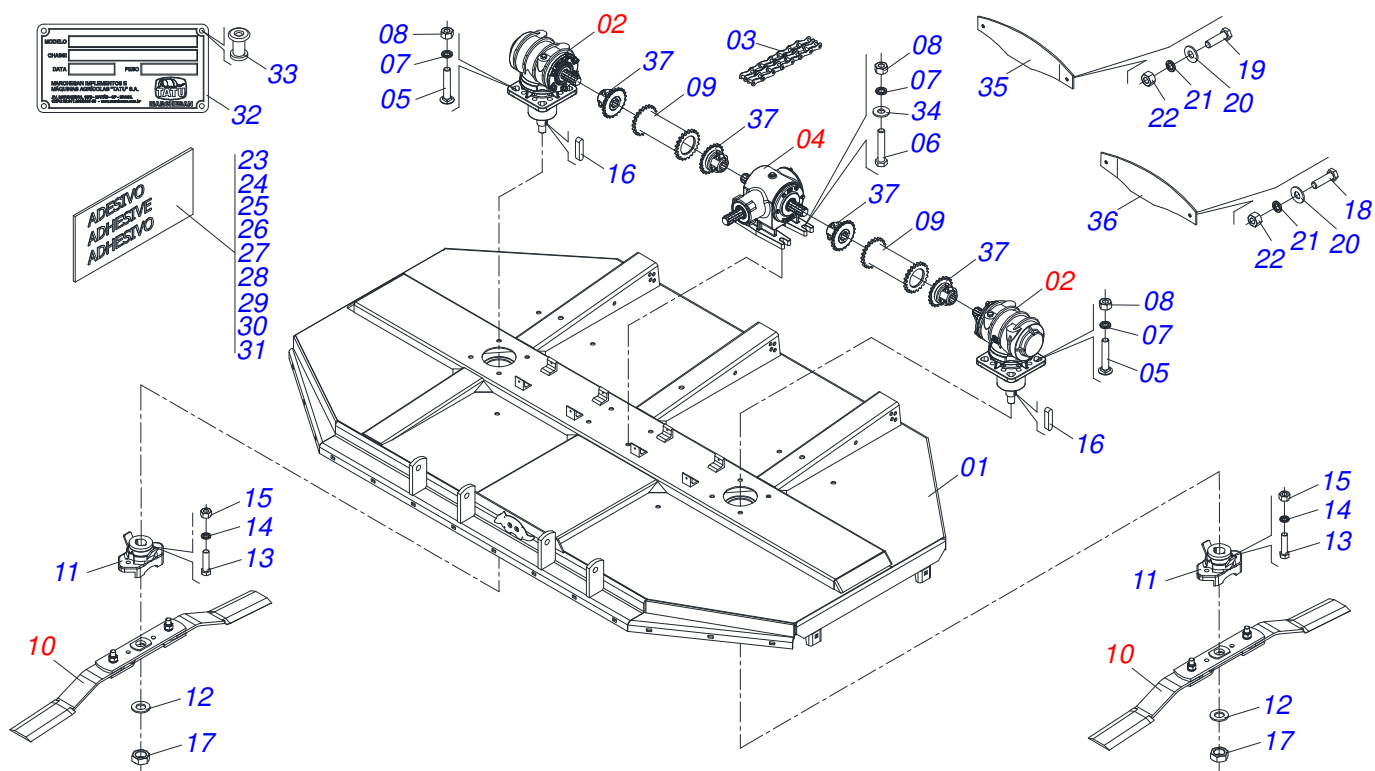

Item	Código	Descrição	Ver Pág.	QT
001	0521064871	CHASSI		01
002	0511042158	MULTIPLICADOR DIREITO (MSD)	11	02
003	0503013471	CORR 60-2X21 EL+EM P.3/4" DAIDO/REX		04
004	0511041608	DISTRIBUIDOR DUPLO 1.3/4	12	01
005	0503010797	PARAFUSO 3/4 UNC X 4 CS G.5 ZN		08
006	0501010216	PARAFUSO 3/4 UNC X 4.1/2 C S G.5 ZN		04
007	0503011442	ARRUELA PRESSAO 3/4 SA		12
008	0503010014	PORCA SEXTAVADA 3/4 UNC (PESADA) G.5 ZN		12
009	0511066369	ACOPLAMENTO 274,5 RC2 3100 CL		02
010	0501055989	SUPORTE 540 COM ROCADOR DIREITO	4	02
011	0502012453	FLANGE SUPORTE ROCADOR		01
012	0501017779	ARRUELA LISA 32 X 60 X 4,75		01
013	0503011328	PARAFUSO 3/4 UNC X 4 CS G.7 ZN		02
014	0503011442	ARRUELA PRESSAO 3/4 SA		02
015	0503010014	PORCA SEXTAVADA 3/4 UNC (PESADA) G.5 ZN		02
016	0501010536	CHAVETA QUADRADO 9,52 X 45		04
017	0503010817	PORCA SEXTAVADA AUTOTRAVANTE CON NYLON 1.1/4 UNF ALTA G.5 ZN		02
018	0501011600	PARAFUSO 1/2 BSW X 1.1/4 CAPQ G.2 ZN		02
019	0501010243	PARAFUSO 1/2 BSW X 1.1/2 CAPQ G.2 ZN		01
020	0511017302	ARRUELA LISA 13,50 X 32,50 X 3,0 ZN		03
021	0503011440	ARRUELA PRESSAO 1/2 SA		03
022	0503012682	PORCA SEXTAVADA BSW 1/2 LEVE 1K02172 ZN		03
023	0503060894	CONJ ETIQ AD RC2 3100 CL PRATA		01
024	0503031932	ETIQUETA ADESIVA LUBRIFICACAO REAPERTAR OLEO 90		01
025	0503031427	ETIQUETA ADESIVA ATENCAO TOMADA FORCA ACT		01
026	0503031929	ETIQUETA ADESIVA EQUIPAMENTO FACAS ESPECIAIS DM		01
027	0503031428	ETIQUETA ADESIVA ATENCAO LER MANUAL		01
028	0503031930	ETIQUETA ADESIVA PERIGO FACAS ROTATIVAS		02
029	0503031127	ETIQUETA ADESIVA RESPIRO		03