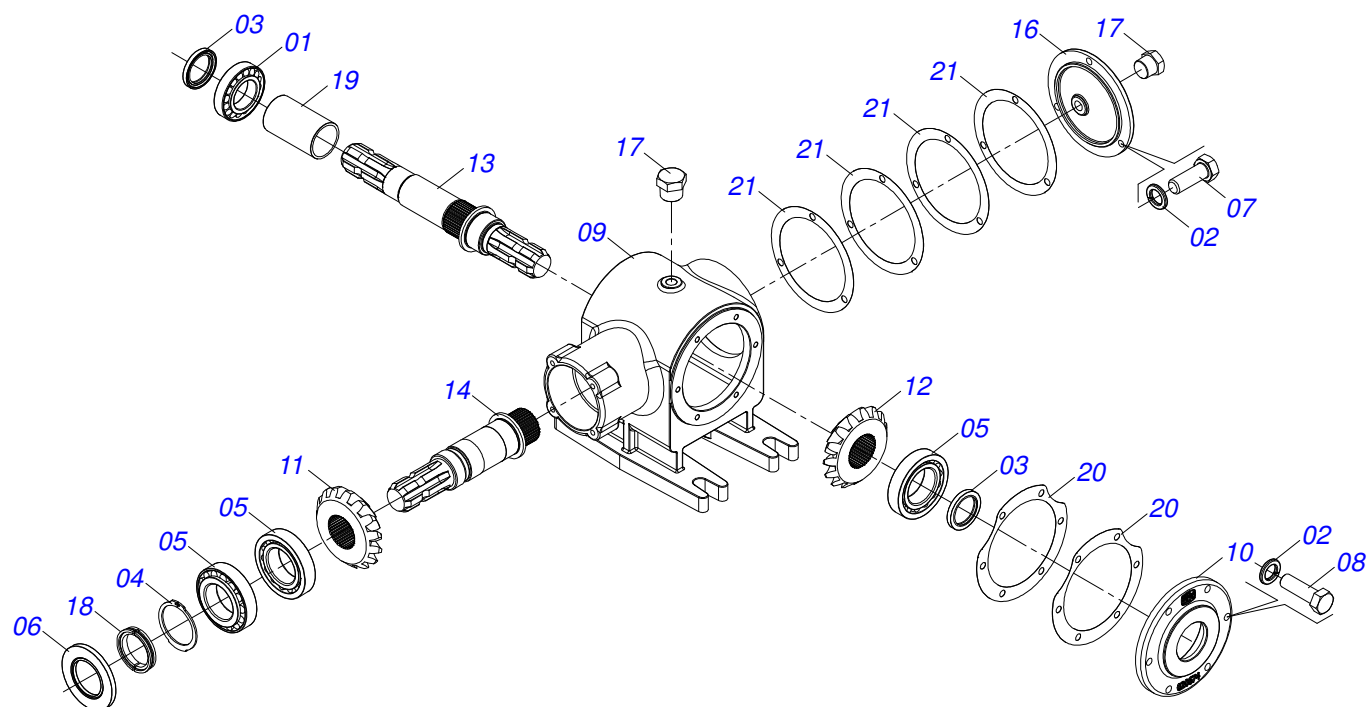

Item	Código	Descrição	Ver Pág.	QT
01	0503010750	ROL 30209 IMP		01
02	0503011443	ARRUELA PRESSAO 3/8 SA		09
03	0503012103	RET 5301 ARCA BRG		02
04	0503012311	ANEL RENO 501065 1G04138		01
05	0503012418	ROL 32211 IMP		03
06	0503013201	RETENTOR ARCA 6016 BRG		01
07	0503810237	PARAF 3/8 UNC X 1 C S G.5 SA		03
08	0503810751	PARAF 3/8 UNC X 1.1/4 C S G.5 SA		06
09	0502012178	CX DISTRIBUIDOR DUPLO S-0503		01
10	0502020674	TAMPA DISTRIB DUPLO S-0503		01
11	0503033139	ENGR CONICA 15Z DIR S-0503		01
12	0503033140	ENGR CONICA 15Z ESQ S-0503		01
13	0503033141	EIXO MAIOR S-0503 EG-1936		01
14	0503033142	EIXO MENOR S-0503 EG-1935		01
15	3402301247	OLEO LUBRIFICANTE MINERAL SAE 90 APIGL4		2,0Lts
16	0502020160	TAMPA DISTR DUPLO RC2 3100		01
17	0503010856	BUJAO R3/8" BSPT		02
18	0531019302	ANEL TRAVA 65 X 9,30		01
19	0551018078	LUVA ENCOSTO ROLAMENTO		01
20	0503030228	JUNTA VED 180 X 135,5 X 0,2		02
21	0503030341	JUNTA VED 164 X 0,2		04