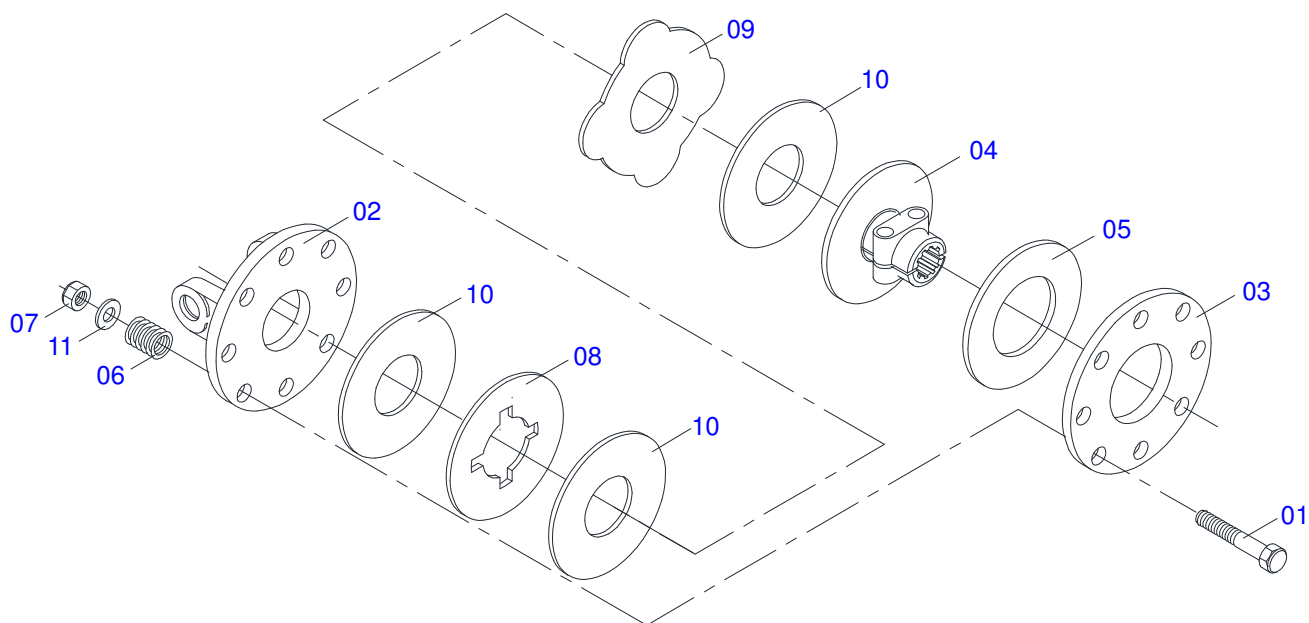

Item	Código	Descrição	Ver Pág.
01	0503013564	PARAF FRICC EA505-04	08
02	0503013554	FLANGE ORELHA EA505-05	01
03	0503013557	DISCO UNIAO EA205-21	01
04	0503013556	NUCLEO CENTRAL Z6 1.3/4 EA505-19	01
05	0503013555	DISCO FRICCAO 139X82X5 EA205-04	01
06	0503013558	MOLA FRIC EA205-02	08
07	0503013559	PORCA FRIC EA205-01	08
08	0503013561	DISCO DENTADO EA505-10	01
09	0503013560	DISCO INTERMEDIARIO EA505-08	01
10	0503013562	DISCO FRICCAO 139X72X5 EA505-13	01
11	0503013563	ARRUELA FRICC EA205-15	08