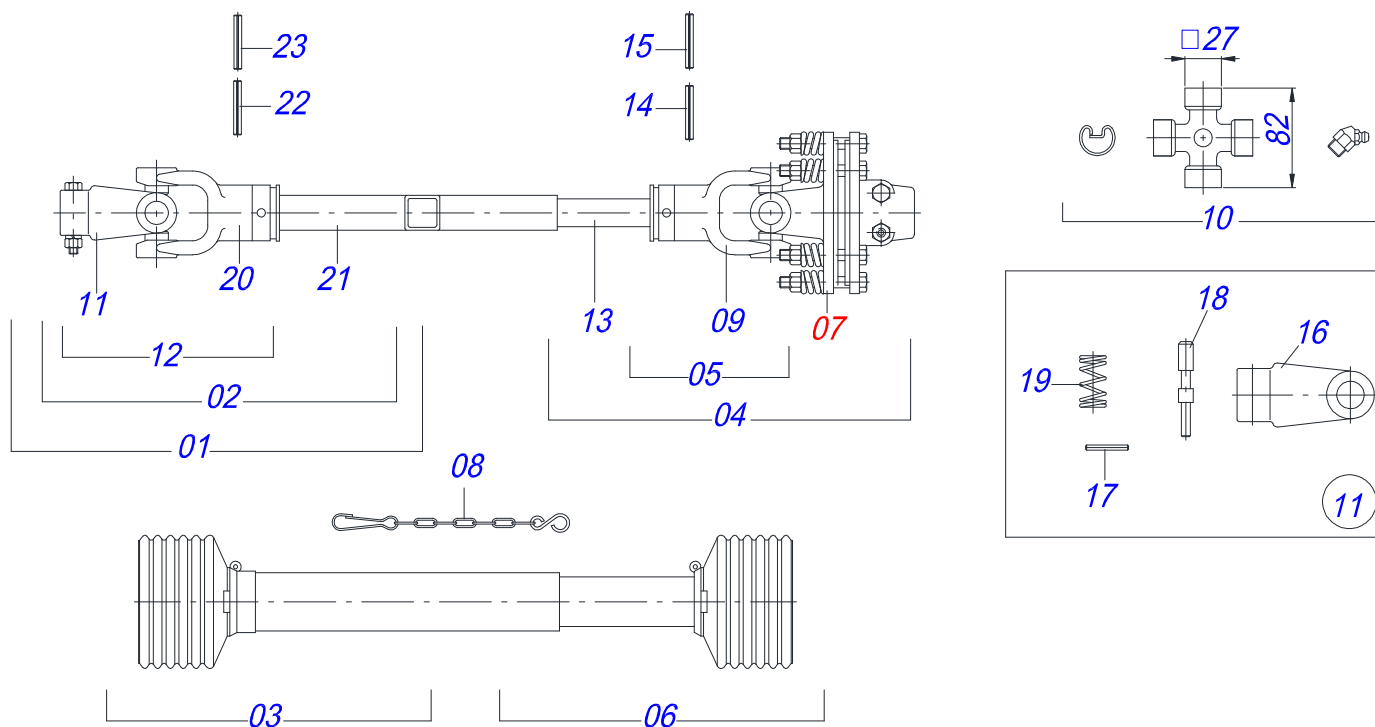

Item	Código	Descrição	Ver Pág.
01	0501056228	JUNTA UNI C/LUVA/PROT	01
02	0501056227	JUNTA UNI T1-60/T2-60 C/LUVA 800	01
03	0503013619	PROT PLAST P/JUNTA LUVA	01
04	0501056229	JUNTA UNI C/EIXO/PROT	01
05	0501056226	JUNTA UNI T3-60 C/EIXO 800	01
06	0503013620	PROT PLAST P/JUNTA EIXO	01
07	0501056010	EMBREAGEM FRICCAO 120 KG/F EA514/00	6
08	0503012023	CORRENTE P/PROT JUNTA UNIVERSAL	02
09	0502010571	TERM 3-60 C/ FQ 36,30/36,35 CC52	02
10	0503010837	CRUZETA CARDAN CC-55	01
11	0501056223	TERM 1-60 C/CANAL CC50	01
12	0501056225	JUNTA UNIT T1-60/T2-60	01
13	0541016743	EIXO Q 36,51 X 800 CC59	01
14	0503011069	PINO ELAST 701223 10 X 70	01
15	0503011805	PINO ELAST 701170 6 X 70	01
16	0502011421	TERM 1-60 C/ CANAL CC50	01
17	0503010838	PINO ELAST 701060 3 X 20	01
18	0521010638	EIXO JUNCAO ENG RAP 13,20 X 83 RC	01
19	0503030518	MOLA COMPR 13 X 25 X 1,2	01
20	0502010570	TERM 2-60 C/ FQ 45,15/45,20 CC51	01
21	0541016742	LUVA Q45,2/45,3XQ37,2/37,4X800 CC58	01
22	0503010843	PINO ELAST 701226 10 X 85	01
23	0503011878	PINO ELAST 701173 6 X 85	01