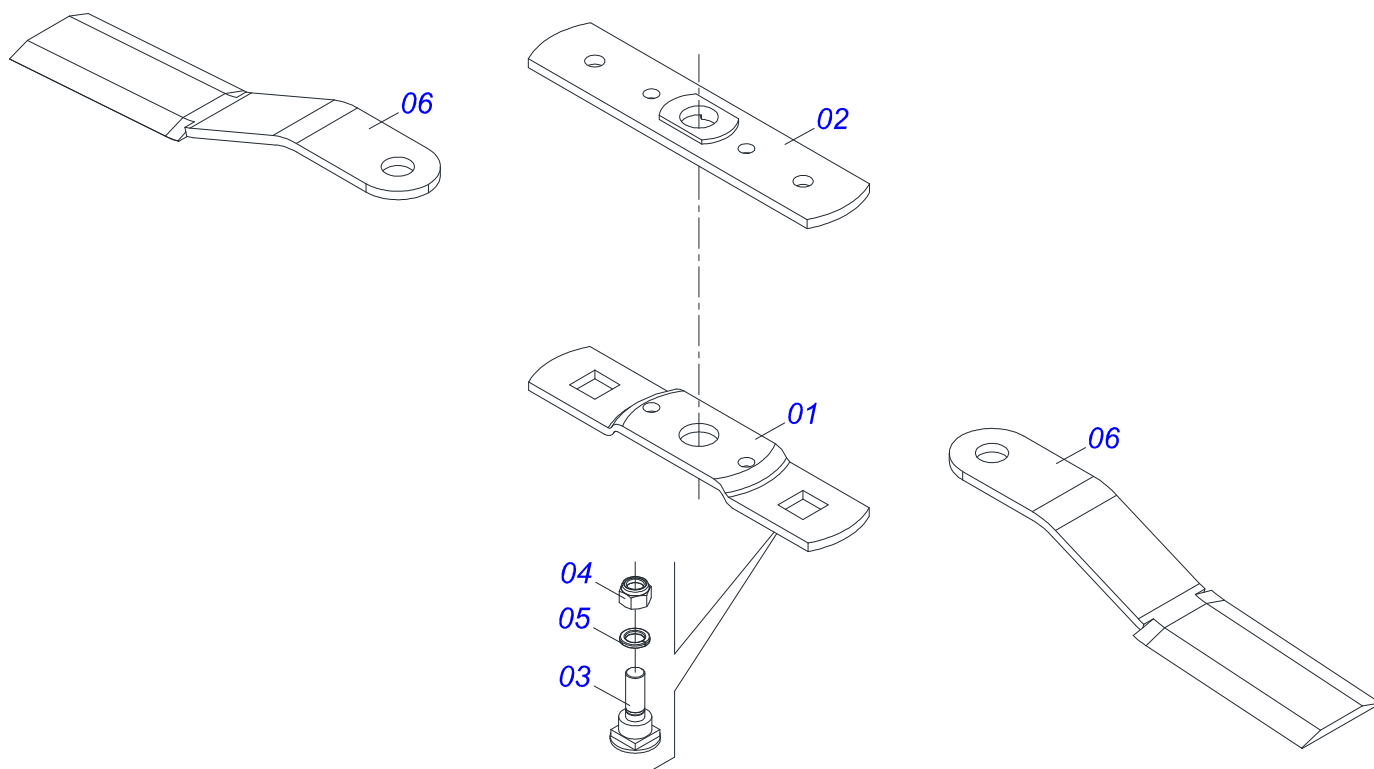

Item	Código	Descrição	Ver Pág.	QT
001	0561017368	SUPORTE INFERIOR ROCADOR 340 RC/RO		01
002	0561017308	BASE SUP SUPT ROCADORES 340 RC2/E		01
003	0511019000	PRENDEDOR ROCADORES RC2 3100 ZN		02
004	0503010812	PORCA S. AUTOTRAB C/NYLON 7/8 UNF ALTA G.5 ZN		02
005	0503011447	ARRUELA PRESSAO 7/8 SA		02
006	0622400057	ROCADOR DM 550X100X12 CD RC2 2600		02