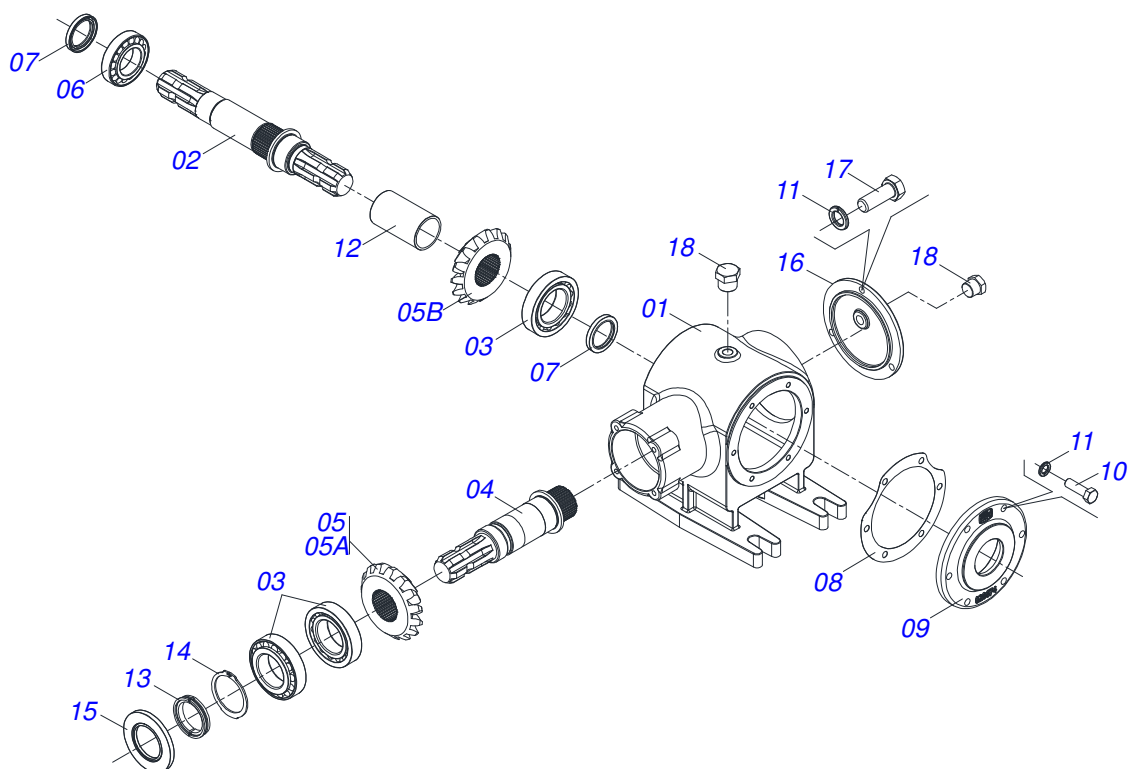

Item	Código	Descrição	Ver Pág.
01	0502012178	CX DISTRIBUIDOR DUPLO S-0503	01
02	0503033141	EIXO MAIOR S-0503 EG-1936	01
03	0503012418	ROL 32211 IMP	03
04	0503033142	EIXO MENOR S-0503 EG-1935	01
05	0503060607	CONJ COROA 15Z DISTR DUPLO EG-1939	01
05A	0503033139	ENGR CONICA 15Z DIR S-0503	01
05B	0503033140	ENGR CONICA 15Z ESQ S-0503	01
06	0503010750	ROL 30209 IMP	01
07	0503012103	RET 5301 ARCA	02
08	0503030228	JUNTA VED 180 X 135,5 X 0,2	01
09	0502020674	TAMPA DISTRIB DUPLO S-0503	01
10	0503010751	PARAF 3/8 UNC X 1.1/4 C S G.5 ZN	06
11	0503011443	ARRUELA PRESSAO 3/8 SA	09
12	0551018078	LUVA ENCOSTO ROLAMENTO	01
13	0531019302	ANEL TRAVA 65 X 9,30	01
14	0503012311	ANEL RENO 501065 1G04138	01
15	0503013201	RET ARCA 6016 BRG	01
16	0502020160	TAMPA DISTR DUPLO RC2 3100	01
17	0503010237	PARAF 3/8 UNC X 1 C S G.5 ZN	03
18	0503010856	BUJAO R3/8" BSPT	02