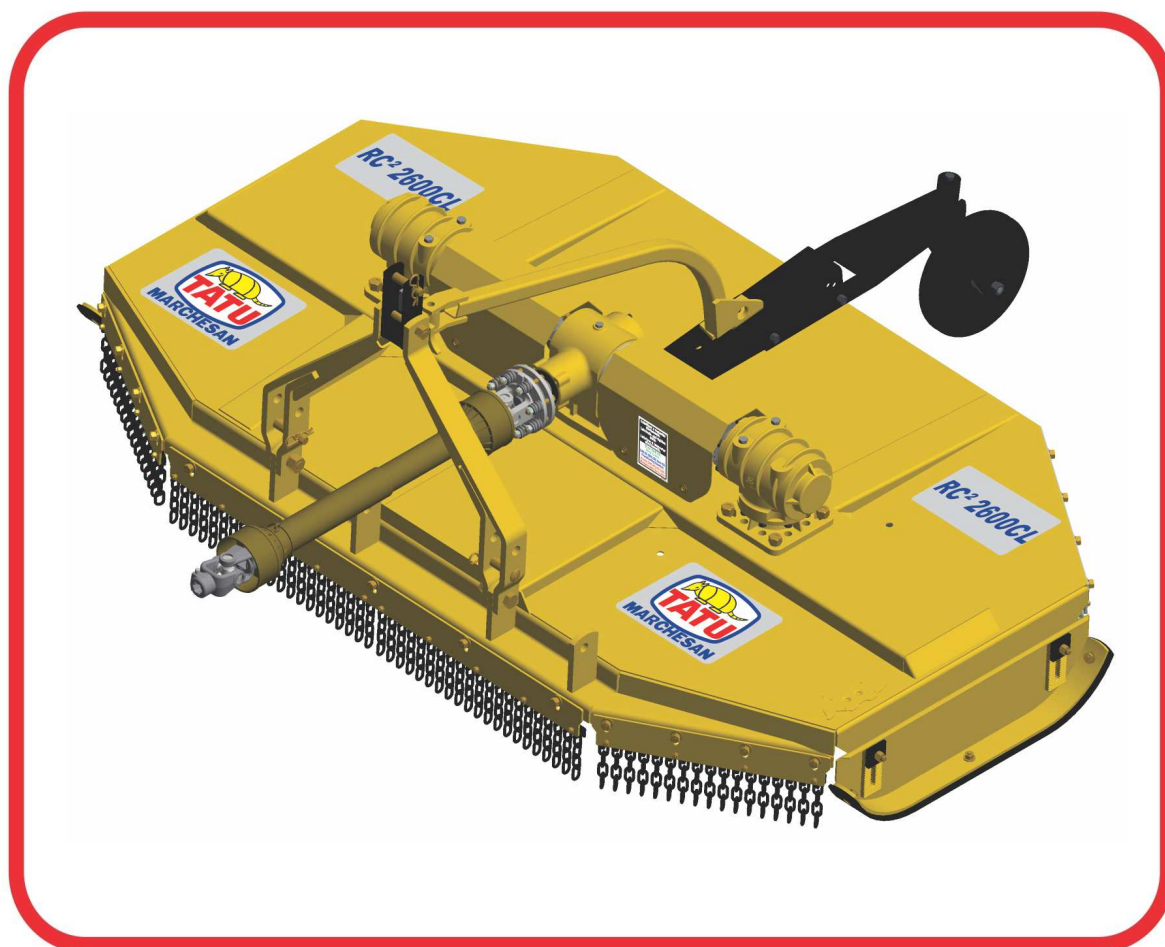

### RC2 2600 CL

Código: 0501091619

Série: S-0214

Rev.: 03

Data Rev.: AGOSTO/2019

PEÇAS ORIGINAIS  
TATU

# PRODUTOS

<b>Código</b>	<b>Descrição</b>
0104120072C	RC2 2600 CL C/R C/PROT EXP S-0214
0104120072	RC2 2600 CL C/R C/PROT S-0214

# INDICE

0909090899	CHASSI COMPLETO	.....	1
0511059095	CHASSI SEMI MONTADO	.....	2
0511047301	RODA OSCILANTE COMPLETA	.....	3
0501043642	RODA BORRACHA COMPLETO	.....	4
0511043450	CARDAN 60X700 FR1.3/4" CC5069/3PE	.....	5
0501056010	EMBREAGEM FRICCAO 120 KG/F EA514/00	.....	6
0501055991	SUPORTE 340 COM ROCADOR	.....	7
0511042158	MULTIPLICADOR DIREITO (MSD)	.....	8
0511041608	DISTRIBUIDOR DUPLO 1.3/4	.....	9
0909091430	REPOSIÇÃO (SUPORTE DE CHAPAS)	.....	10