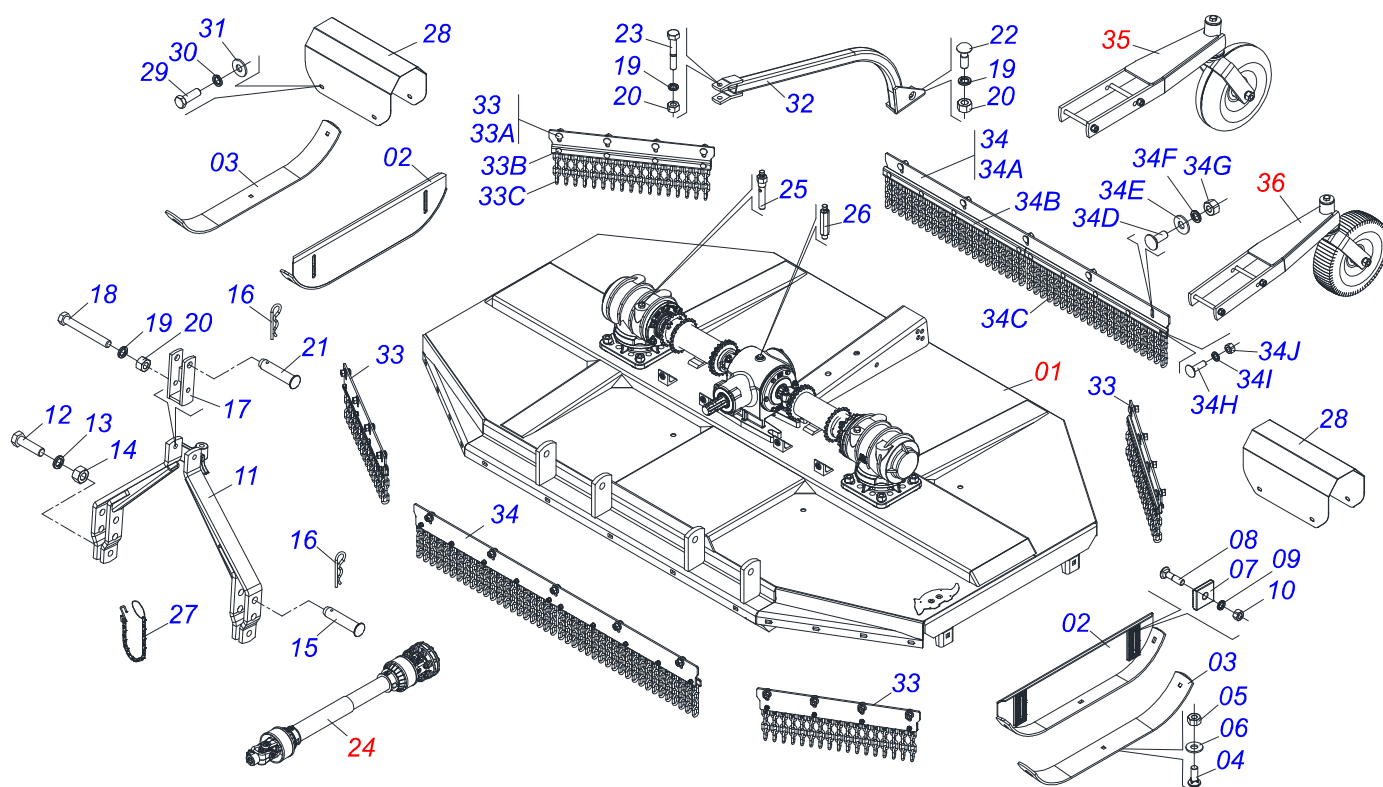

### RC2 2600 CL

Código: 0501091619

Série: S-0214

Rev.: 03

Data Rev.: AGOSTO/2019

PEÇAS ORIGINAIS  
TATU

# PRODUTOS

<b>Código</b>	<b>Descrição</b>
0104120072C	RC2 2600 CL C/R C/PROT EXP S-0214
0104120072	RC2 2600 CL C/R C/PROT S-0214

# INDICE

0909090899	CHASSI COMPLETO	.....	1
0511059095	CHASSI SEMI MONTADO	.....	2
0511047301	RODA OSCILANTE COMPLETA	.....	3
0501043642	RODA BORRACHA COMPLETO	.....	4
0511043450	CARDAN 60X700 FR1.3/4" CC5069/3PE	.....	5
0501056010	EMBREAGEM FRICCAO 120 KG/F EA514/00	.....	6
0501055991	SUPORTE 340 COM ROCADOR	.....	7
0511042158	MULTIPLICADOR DIREITO (MSD)	.....	8
0511041608	DISTRIBUIDOR DUPLO 1.3/4	.....	9
0909091430	REPOSIÇÃO (SUPORTE DE CHAPAS)	.....	10