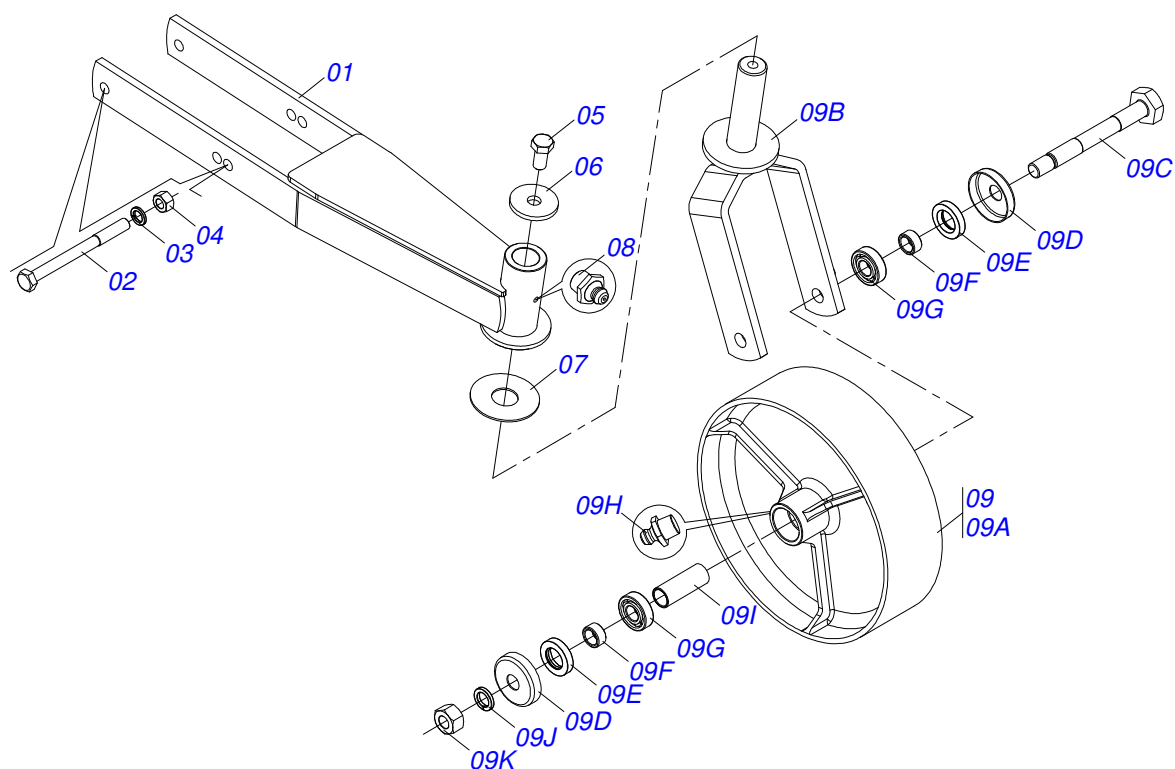

Item	Código	Descrição	Ver Pág.	QT
01	0521065281	SUPT RODA RO2 3101		01
02	0503010795	PARAF 5/8 UNC X 7 C S G.5 ZN		02
03	0503010027	ARRUELA PRESSAO 5/8 ZN 1K01574		02
04	0503010013	PORCA S. 5/8 UNC G.5 ZN		02
05	0503010962	PARAF 5/8 UNC X 1.1/4 C S G.5 ZN		01
06	0511010721	ARRUELA LISA 17 X 60 X 6,30 ZN		01
07	0511013239	ARRUELA LISA 38,50 X100 X 3,0 RC ZN		01
08	0503010002	GRAXEIRA 1800		01
09	0501058460	RODA OSCILANTE C/GARFO RC2/RO2		01
09A	0502012519	RODA 350 X 100 RC2/RO2		01
09B	0501065266	GARFO RODA RC2		01
09C	0501017143	EIXO RODA RO		01
09D	0511014254	PORTA PO RC		02
09E	0503010268	RET 00262-B		02
09F	0521010487	LUVA ENC RO		02
09G	0503010269	ROL 6204		02
09H	0503010002	GRAXEIRA 1800		01
09I	0521010460	LUVA 22 X 27 X 72 RO		01
09J	0503011442	ARRUELA PRESSAO 3/4 SA		01
09K	0503010014	PORCA S. 3/4 UNC (PESADA) G.5 ZN		01