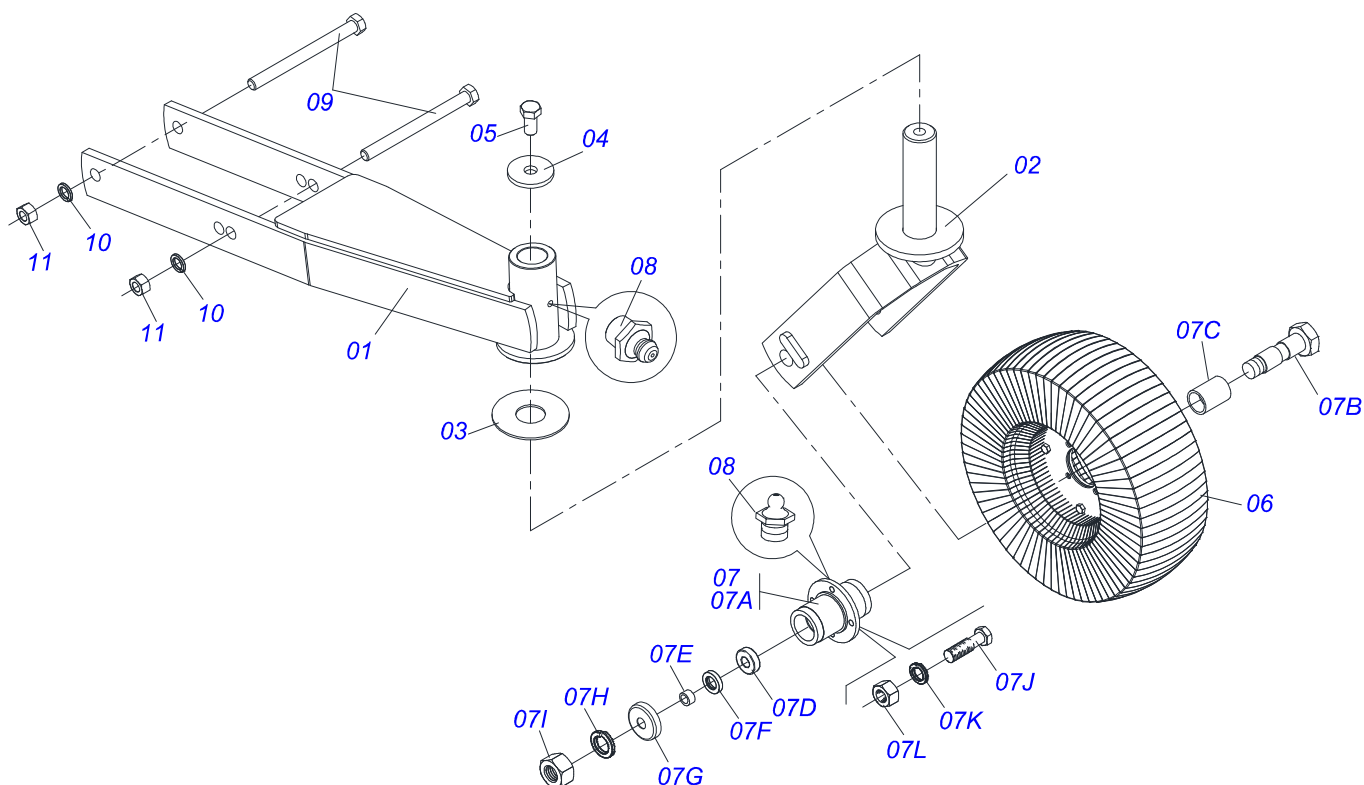

Item	Código	Descrição	Ver Pág.	QT
01	0501069375	SUPT RODA OSC RC2 2600/3100 S-0498		01
02	0501065266	GARFO RODA RC2		01
03	0511013239	ARRUELA LISA 38,50 X100 X 3,0 RC ZN		01
04	0511010721	ARRUELA LISA 17 X 60 X 6,30 ZN		01
05	0503010962	PARAF 5/8 UNC X 1.1/4 C S G.5 ZN		01
06	0501050433	RODA PNEU SEGM RC 3100		01
07	0501051587	CX RODA OSC COMPL RC 3000		01
07A	0502011286	CX RODA OSC RO/ROC		01
07B	0501017143	EIXO RODA RO		01
07C	0521010460	LUVA 22 X 27 X 72 RO		01
07D	0503010269	ROL 6204		02
07E	0521010487	LUVA ENC RO		02
07F	0503010268	RET 00262-B		02
07G	0511014254	PORTA PO RC		01
07H	0503010023	ARRUELA PRESSAO 3/4 ZN 1K01584		01
07I	0503010014	PORCA S. 3/4 UNC (PESADA) G.5 ZN		04
07J	0501010080	PARAF SEXT NC 3/8X1 1/2 G2 ZN 1K04470		04
07K	0503010025	ARRUELA PRESSAO 3/8 ZN 1K01527		04
07L	0503010026	PORCA S. 3/8 UNC G.5 ZN		02
08	0503010002	GRAXEIRA 1800		01
09	0503010795	PARAF 5/8 UNC X 7 C S G.5 ZN		02
10	0503010027	ARRUELA PRESSAO 5/8 ZN 1K01574		02
11	0503010013	PORCA S. 5/8 UNC G.5 ZN		02