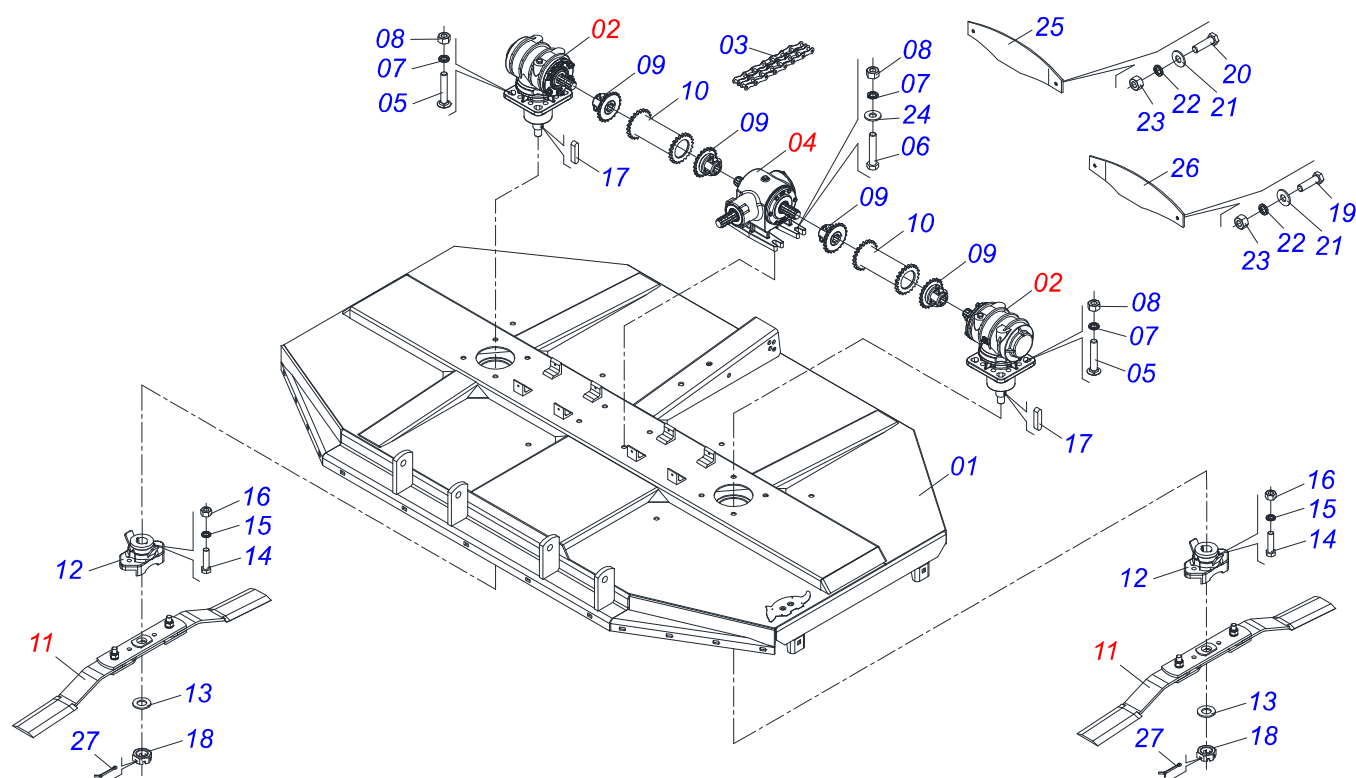

Item	Código	Descrição	Ver Pág.	QT
001	0521066355	CHASSI RC2 2600 CL		01
002	0511042158	MULTIPLICADOR DIREITO (MSD)	8	02
003	0503013471	CORR 60-2X21 EL+EM P.3/4" DAIDO/REX		04
004	0511041608	DISTRIBUIDOR DUPLO 1.3/4	9	01
005	0503010797	PARAF 3/4 UNC X 4 C S G.5 ZN		08
006	0501010216	PARAF 3/4 UNC X 4.1/2 C S G.5 ZN		04
007	0503011442	ARRUELA PRESSAO 3/4 SA		12
008	0503010014	PORCA S. 3/4 UNC (PESADA) G.5 ZN		12
009	0511067340	TERMINAL 1.3/4 C/ENGR 22Z RC2 CL		04
010	0511066368	ACOPLAMENTO 174,5 RC2 2600 CL		02
011	0501055991	SUPORTE 340 COM ROCADOR	7	02
012	0502012453	FLANGE SUPT ROCAD RC2E 3100		02
013	0501017779	ARRUELA LISA 32 X 60 X 4,75 ZN		02
014	0503011328	PARAF 3/4 UNC X 4 C S G.7 ZN		04
015	0503011442	ARRUELA PRESSAO 3/4 SA		04
016	0503010014	PORCA S. 3/4 UNC (PESADA) G.5 ZN		04
017	0501010536	CHAVETA Q 9,52 X 45 DCA2		02
018	0503011052	PORCA CAST 1.1/4 UNF X 19,5 ZN		02
019	0501011600	PARAF 1/2 BSW X 1.1/4 CAPQ G.2 ZN		02
020	0501010243	PARAF 1/2 BSW X 1.1/2 CAPQ G.2 ZN		02
021	0511017302	ARRUELA LISA 13,50 X 32,50 X 3,0 ZN		04
022	0503011440	ARRUELA PRESSAO 1/2 SA		04
023	0503010020	PORCA 1/2 BSW 12FPP ALTA ZN 1K03768		04
024	0501010322	ARRUELA LISA 20,50 X 46 X 4,00 ZN		04
025	0511019204	APARADOR ESQ 900 RC2 2600		01
026	0511019205	APARADOR DIR 900 RC2 2600		01
027	0503010067	CONTRAPINO 3/16 X 2.1/2 SA		02