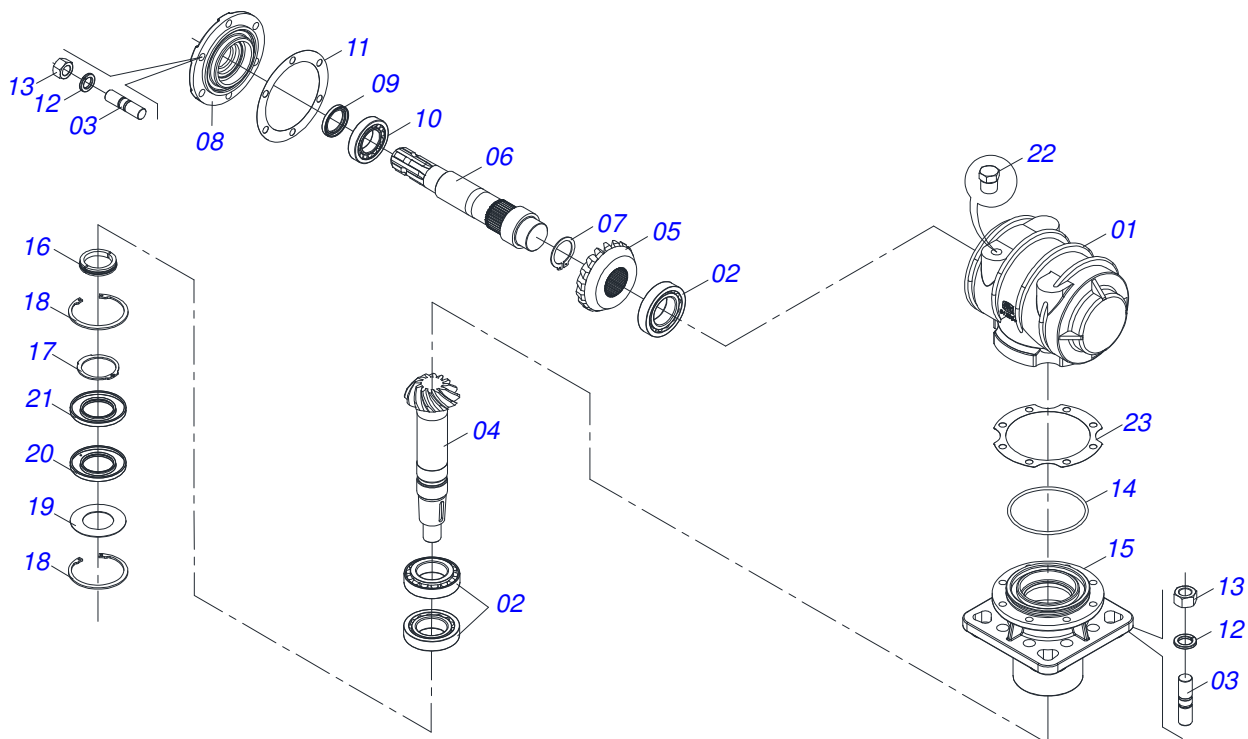

Item	Código	Descrição	Ver Pág.
01	0502012204	CX MULTIPLIC VELOC DIR	01
02	0503012418	ROL 32211 IMP	03
03	0503030084	PRISION 1/2 UNC X 1/2 UNF X 50 ZN	14
04	0503031917	PINHAO CONICO 12Z	01
05	0503031918	COROA CONICA 18Z MSE	01
06	0503031916	EIXO SUPERIOR MSD 1.3/4 EG-1934	01
07	0503014772	ANEL RET P/EIXO 501056	01
08	0502012203	TAMPA MULTIPLICADOR DIREITO	01
09	0503012103	RET 5301 ARCA	01
10	0503010750	ROL 30209 IMP	01
11	0503030783	JUNTA VED 180 X 136 X 0,2	06
12	0503011440	ARRUELA PRESSAO 1/2 SA	06
13	0503010028	PORCA S. 1/2 UNF G.5 ZN	06
14	0503010286	ANEL O RING 2-355 N 3006-9B	01
15	0502012206	CUBO INF ALTO	01
16	0531019302	ANEL TRAVA 65 X 9,30	01
17	0503012311	ANEL RENO 501065 1G04138	01
18	0503011420	ANEL RET P/FURO 502100	02
19	0531018823	ARRUELA LISA 55,20 X 99,80X 1,50 ZN	01
20	0503013211	RET ARCA 6016 BRG C/FURO	01
21	0503013201	RET ARCA 6016 BRG	01
22	0503031604	BUJAO 1/2 BSP X 17	01
23	0503030785	JUNTA VED 200 X 151 X 0,2	03