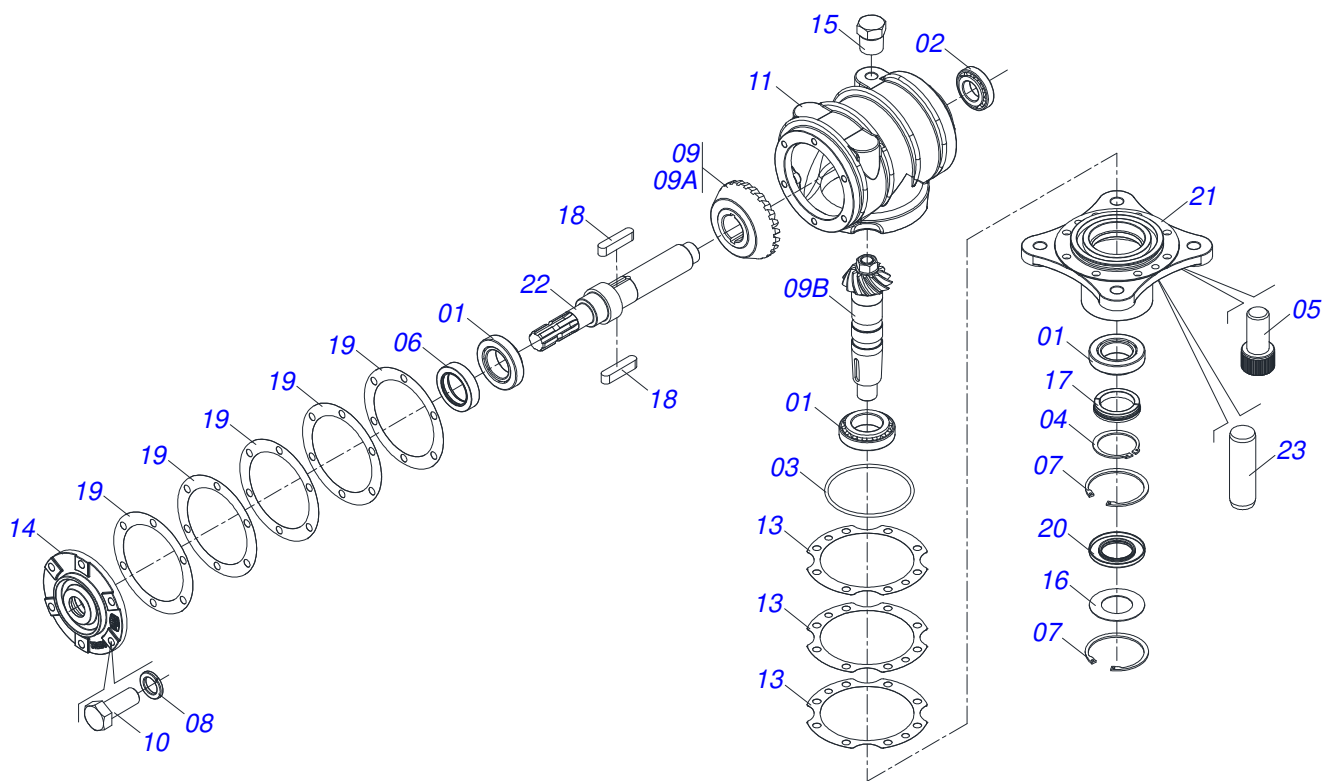

Item	Código	Descrição	Ver Pág.	QT
01	0503010006	ROLAMENTO 32210 IMPORTADO		03
02	0503010037	ROLAMENTO 30207		01
03	0503010286	ANEL O RING 2-355 N 3006-9B		01
04	0503010396	ANEL RETENTOR PARA EIXO 501060		01
05	0503010562	PARAFUSO 1/2 UNC X 1 C C S I 12.9		08
06	0503011171	RETENTOR 00912-BRG 1G119023		01
07	0503011190	ANEL RETENTOR PARA FURO 502090		02
08	0503011440	ARRUELA PRESSAO 1/2 SA		06
09	0503060211	CONJUNTO COROA 25Z/PINHAO13Z MSE		01
09A	0503050069	COROA CONICA 25Z MSE		01
09B	0503061048	PINHAO CONICO 13Z		01
10	0503010395	PARAFUSO 1/2 UNC X 1.1/4 CSRT G.5 ZN		06
11	0502010984	CAIXA MULTIPLICADOR VELOCIDADE ESQUERDO		01
12	3402301247	OLEO LUBRIFICANTE MINERAL SAE 90 APIGL4		2,5Lts
13	0503030785	JUNTA VEDACAO 200 X 151 X 0,2		03
14	0502011152	TAMPA MENOR		01
15	0503031604	BUJAO 1/2 BSP X 17		01
16	0521018064	ARRUELA LISA 50,20 X88,80 X 1,50 ZN		01
17	0511010142	ANEL TRAVA 50 X 9,30 RO2 1500		01
18	0501010536	CHAVETA QUADRADO 9,52 X 45		02
19	0503030783	JUNTA VEDACAO 180 X 136 X 0,2		05
20	0503011047	RETENTOR 5089 BRG (REPASY)		01
21	0502011393	CAIXA INFERIOR		01
22	0503050067	EIXO SUPERIOR MSE 1.3/8 EG-1388		01
23	0503017877	PINO GUIA 12 X 40 DIN 7979		02