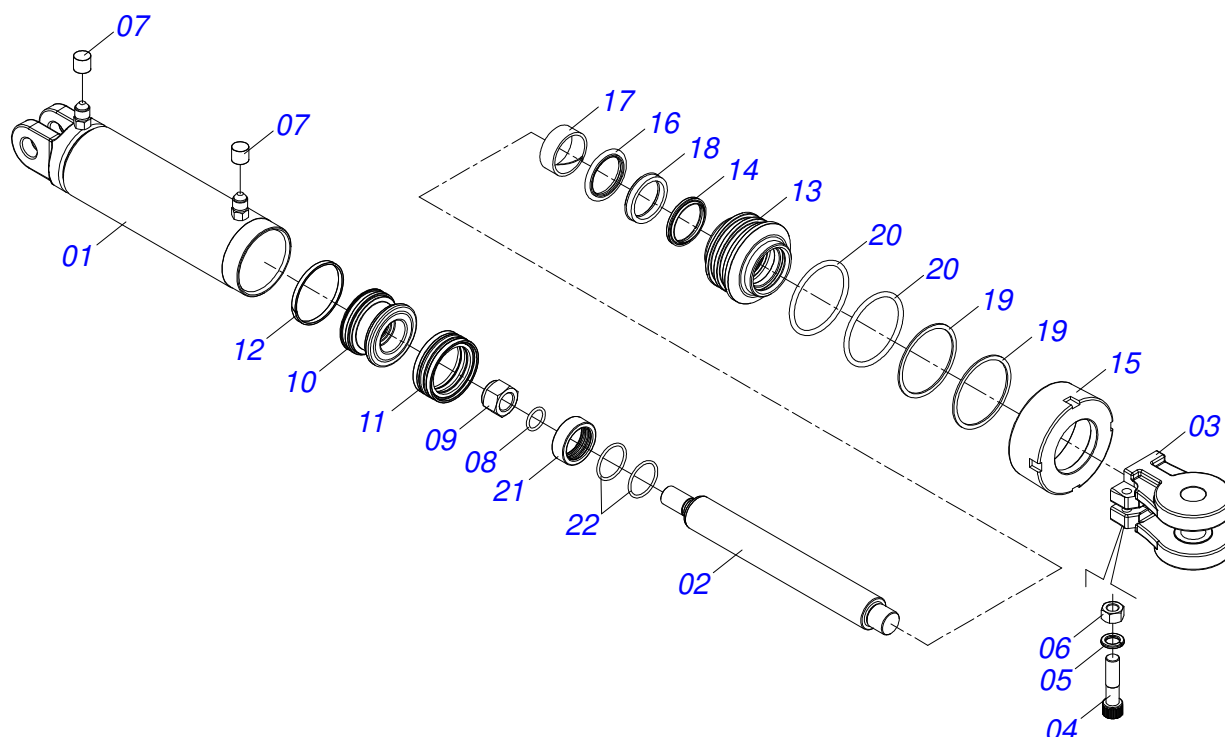

Item	Código	Descrição	Ver Pág.	QT
01	0501064255	CAMISA 85,7 X 203		01
02	0521010421	EXTENSOR CILINDRO HIDRAULICO 44,45 X 396		01
03	0502040493	GARFO 26,50		01
04	0503011094	PARAFUSO 3/8 UNC X 2 C C S I 12.9		01
05	0503010025	ARRUELA PRESSAO 3/8		01
06	0503010026	PORCA SEXTAVADA 3/8 UNC G.5 ZN		01
07	0503030385	PLUG CILINDRICO N-002		02
08	0503010042	ANEL O RING 2-214 N 3006-9B 1G05116		01
09	0503010063	PORCA SEXTAVADO AUTOTRAVANTE COM NYLON 1 UNS ALTA G.5 ZN		01
10	0571019710	EMBOLO 44,45 X 85,72 CILINDRO HIDRAULICO		01
11	0503017935	ANEL ZW 008500260 AGEL		01
12	0503018144	ANEL GUIA 6W6-3375-250		01
13	0571019711	SUPORTE ANEIS 44,45 X 85,72		01
14	0503010761	ANEL RASPADOR		01
15	0571019709	TAMPA MOVEI 85,72		01
16	0503017936	ANEL OD 044405200171D-BR AGEL		01
17	0503017938	ANEL GUIA W2-2000-750 (1734)		01
18	0503017937	GAXETA 1870-1750-375-B POLYMAX		01
19	0503017940	ANEL BACK-UP 8-337		02
20	0503017939	ANEL O RING 2-337 N 3006-9B		02
21	0581010850	LIMITADOR Ø44,45 X Ø60 X 20		01
22	0503013917	ANEL O RING 2-224		02