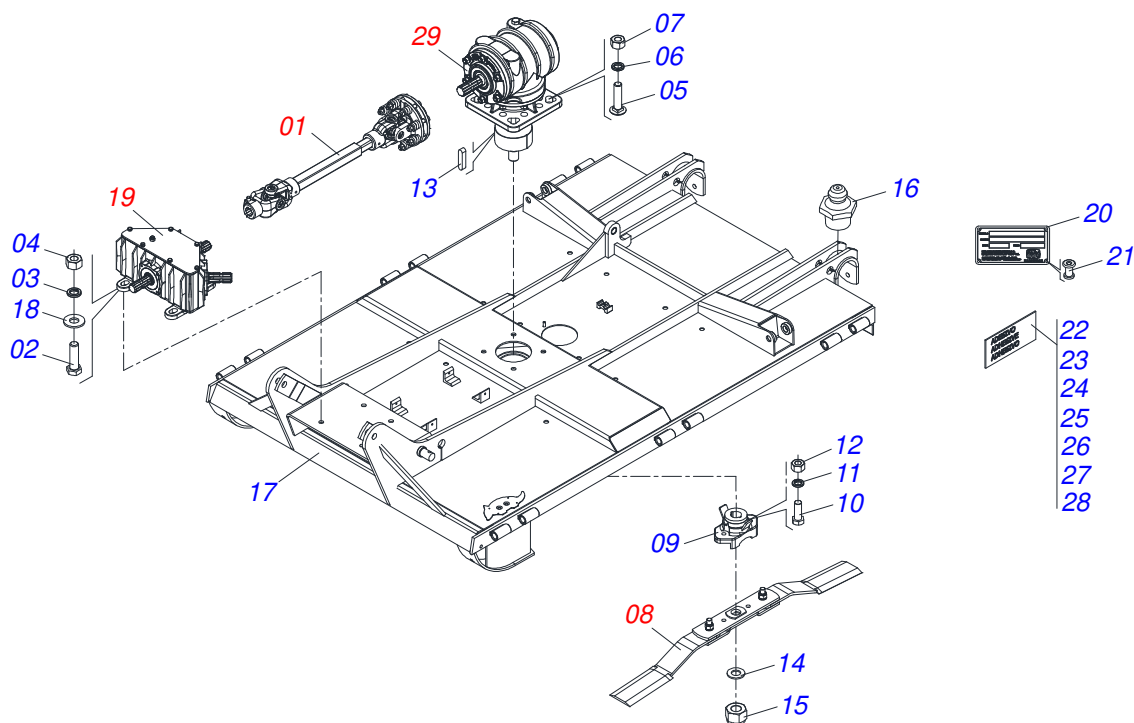

Item	Código	Descrição	Ver Pág.	QT
01	0501049130	CARDAN 40X 240 T8/FRI CC2569/1E	5	01
02	0501010125	PARAFUSO 3/4 UNC X 2.1/2 C S G.5 ZN		04
03	0503011442	ARRUELA PRESSAO 3/4 SA		04
04	0503010014	PORCA SEXTAVADA 3/4 UNC (PESADA) G.5 ZN		04
05	0503013122	PARAFUSO 3/4 UNC X 4.1/4 CAPQ G.5 ZN		04
06	0503011442	ARRUELA PRESSAO 3/4 SA		04
07	0503010014	PORCA SEXTAVADA 3/4 UNC (PESADA) G.5 ZN		04
08	0501055645	SUPORTE ROCADOR 540 COM ROCADOR CM	9	01
09	0502012453	FLANGE SUPORTE ROCADOR		01
10	0503013394	PARAFUSO 3/4 UNC X 3 C S G.7 ZN		02
11	0503011442	ARRUELA PRESSAO 3/4 SA		02
12	0503010014	PORCA SEXTAVADA 3/4 UNC (PESADA) G.5 ZN		02
13	0501010536	CHAVETA QUADRADO 9,52 X 45		02
14	0501017779	ARRUELA LISA 32 X 60 X 4,75		01
15	0503010817	PORCA SEXTAVADA AUTOTRAVANTE COM NYLON 1.1/4 UNF ALTA G.5 ZN		01
16	0503010002	GRAXEIRA 1800		02
17	0521064817	CHASSI CENTRAL		01
18	0501010322	ARRUELA LISA 20,50 X 46 X 4,00 ZN		04
19	0501044074	DISTRIBUIDOR TRIPLO	10	01
20	0503034003	ETIQUETA IDENTIFICACAO ALUMINIO MARCHESAN 61 X 118		01
21	0503010001	REBITE POP ADESIVA 423 3,2 X 5,5		04
22	0503031428	ETIQUETA ADESIVA ATENCAO LER MANUAL		01
23	0503031427	ETIQUETA ADESIVA ATENCAO TOMADA FORCA ACT		01
24	0503031932	ETIQUETA ADESIVA LUBRIFICACAO REAPERTAR OLEO 90		01
25	0503031827	ETIQUETA ADESIVA LUBRIFICACAO E REAPERTO DIARIO		01
26	0503031127	ETIQUETA ADESIVA RESPIRO		01
27	0503032949	ETIQUETA ADESIVA ATENCAO 3 IDIOMAS 540 RPM		01