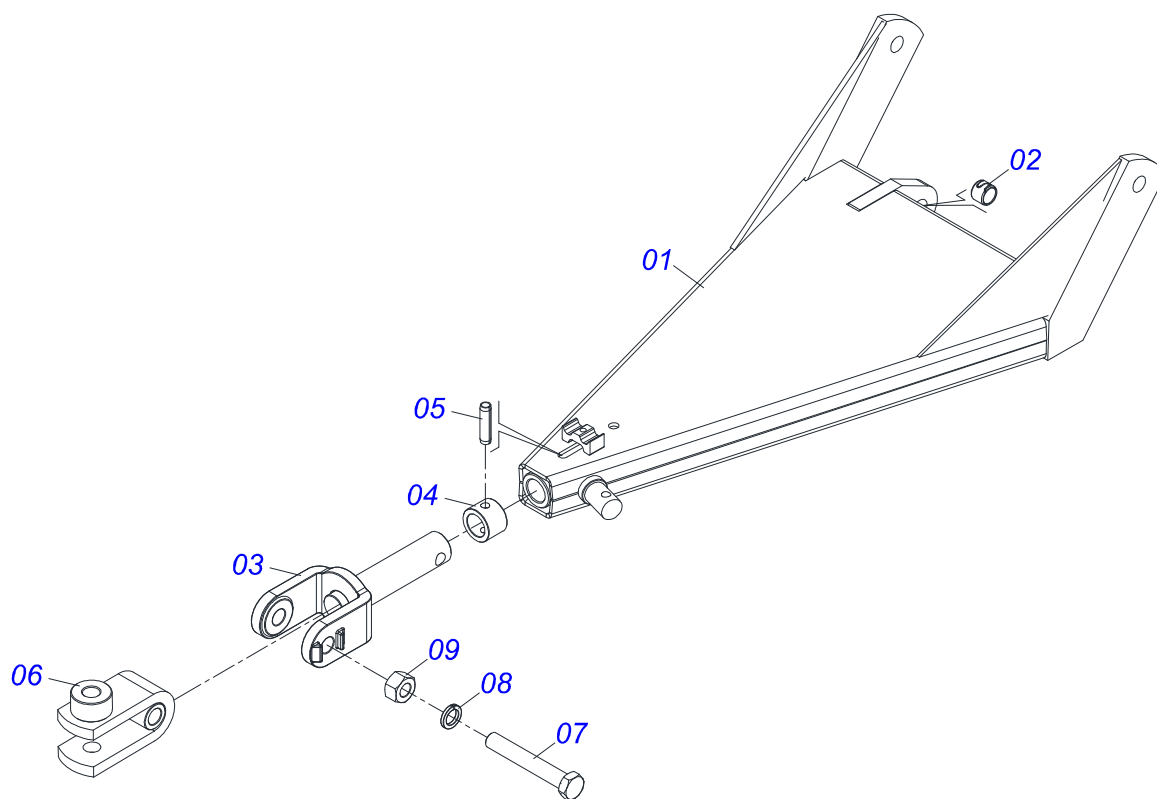

Item	Código	Descrição	Ver Pág.	QT
01	0521064860	CABEÇALHO		01
02	0511019921	LUVA 32,50 X 3,05 X 25,40		01
03	0521066536	ENGATE GIRATORIO		01
04	0521010473	LUVA 38 X 56 X 40 COM FURO		01
05	0503010815	PINO ELASTICO 701309 14 X 55		01
06	0521065106	U ENGATE TRATOR		01
07	0501010060	PARAFUSO 1 UNC X 6.1/2 C S G.5		01
08	0503011438	ARRUELA PRESSAO 1		01
09	0501010059	PORCA SEXTAVADA 1 UNC (PESADA) G.5 ZN		01