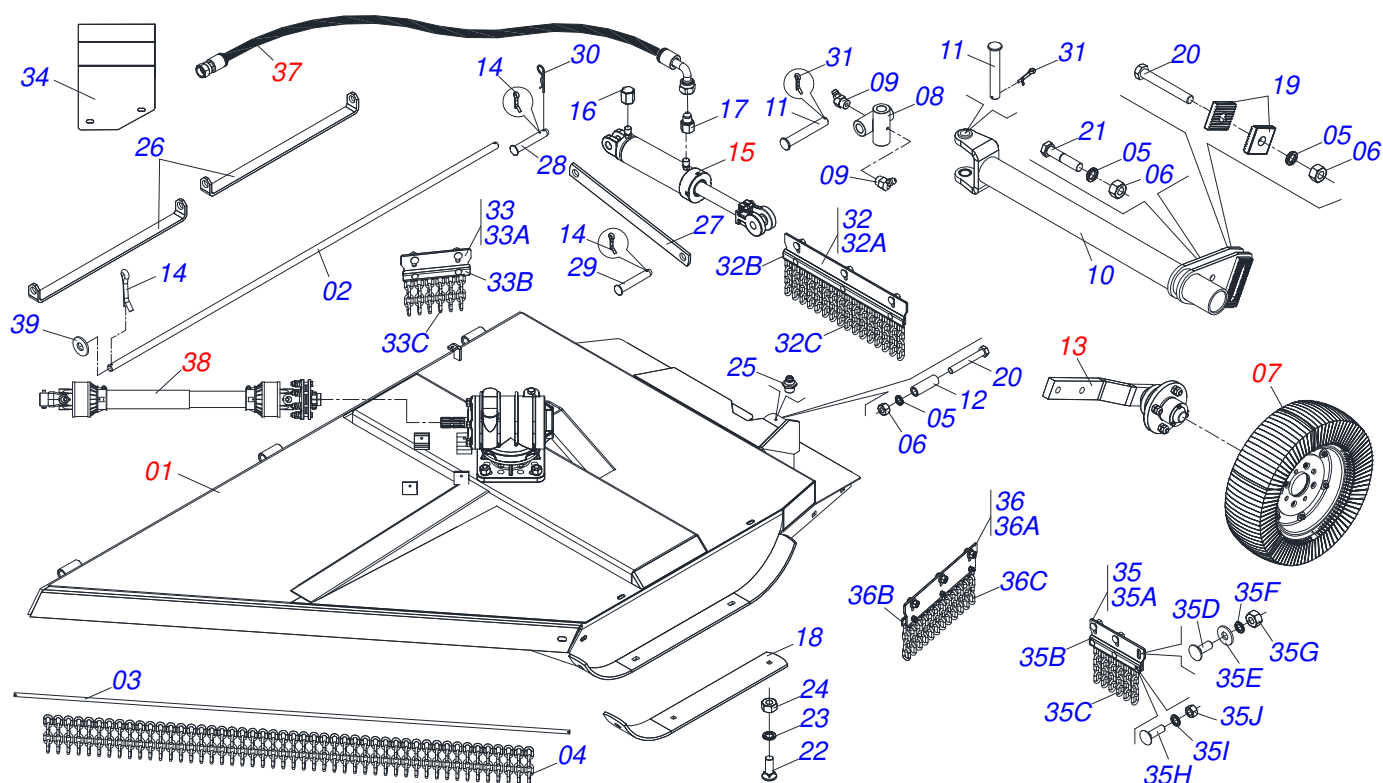

Item	Código	Descrição	Ver Pág.	QT
01	0511055032	CHASSI LATERAL ESQUERDA SEMI MONTADO	28	01
01.	0511055041	CHASSI LATERAL ESQUERDO SEMI MONTADO	29	01
02	0511017535	VARAO 1 X 2220		01
03	0511012253	VARAO CORRENTE 1900		01
04	0511011774	CORRENTE 8,00 X 4 ELOS		48
05	0503010023	ARRUELA PRESSAO 3/4 ZN		03
06	0503010014	PORCA SEXTAVADA 3/4 UNC (PESADA) G.5 ZN		03
07	0501043559	RODA SEGMENTADA 525	15	01
08	0502012885	CRUZETA		01
09	0503010003	GRAXEIRA 1845 3/8		02
10	0511064928	SUPORTE RODADO LATERAL ESQUERDO		01
11	0521018993	EIXO JUNCAO CRUZETA		02
12	0511015929	BUCHA 19,50 X 31,50 X 91 RC 4500 ZN		01
13	0501054971	RODADO LATERAL SEM PNEU	23	01
14	0503010571	CONTRAPINO 1/4 X 1.1/2		03
15	0511058442	CILINDRO HIDRAULICO 44,45 X 85,7 X 515 X 185	24	01
16	0511017628	RESPIRO CILINDRO HIDRAULICO		01
17	0511018012	ADAPTADOR HIDRAULICO 2		01
18	0521018989	GUIA PATIM LATERAL		01
19	0502012231	CREMALHEIRA REGULADOR		02
20	0503013185	PARAFUSO 3/4 UNC X 5.1/2 C S G.7 ZN		02
21	0503012334	PARAFUSO 3/4 UNC X 3.1/2 CS G.8 ZN		01
22	0503012956	PARAFUSO 1/2 BSW X 1.1/2 CEPQ G.5 ZN		01
23	0503010019	ARRUELA PRESSAO 1/2		01
24	0503010020	PORCA 1/2 BSW		01
25	0503010002	GRAXEIRA 1800		01
26	0521067682	PROTETOR CHASSI		02
27	0511011755	TRAVA PARA TRANSPORTE LATERAL		01
28	0521010586	EIXO JUNCAO 25 X155 CA 2FUROS ZN		01
29	0521010585	EIXO JUNCAO 25 X 150 FURO 135 ZN		01
30	0503030012	CUPILHA 4 X 88		01