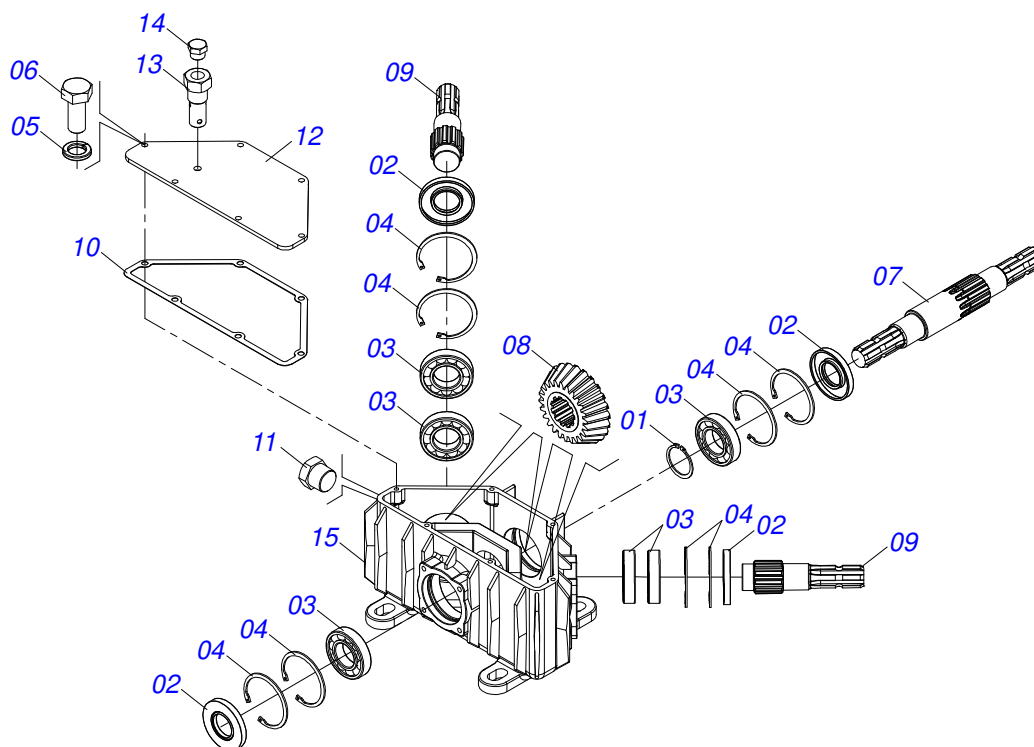

Item	Código	Descrição	Ver Pág.	QT
01	0503010372	ANEL RETENTOR PARA EIXO 501050		01
02	0503010818	RETENTOR 02675-BRG		04
03	0503011095	ROLAMENTO 6208 IMPORTADO		06
04	0503011100	ANEL RETENTOR PARA FURO 502080		08
05	0503011444	ARRUELA PRESSAO 5/16		06
06	0503010240	PARAFUSO 5/16 UNC X 3/4 C S G.2 ZN		06
07	0503030631	EIXO CENTRAL RC 4150/4500 EG-1039		01
08	0503030632	COROA CONICA 24Z RC 4150/4500 EG-1037		03
09	0503030633	EIXO LATERAL RC 4150/4500 EG-1038		02
10	0503030656	JUNTA VED 351 X 155 X 0,8(06 FUIROS)		01
11	0503010856	BUJAO R 3/8 BSPT		01
12	0511011206	TAMPA CAIXA		01
13	0511013020	ADAPTADOR RESPIRO 38		01
14	0511017907	BUJAO 1/8 BSPT X 6		01
15	0502010861	CAIXA DISTRIBUIDOR TRIPLO		01
16	3402301247	OLEO LUBRIFICANTE MINERAL SAE 90 APIGL4		02Lts