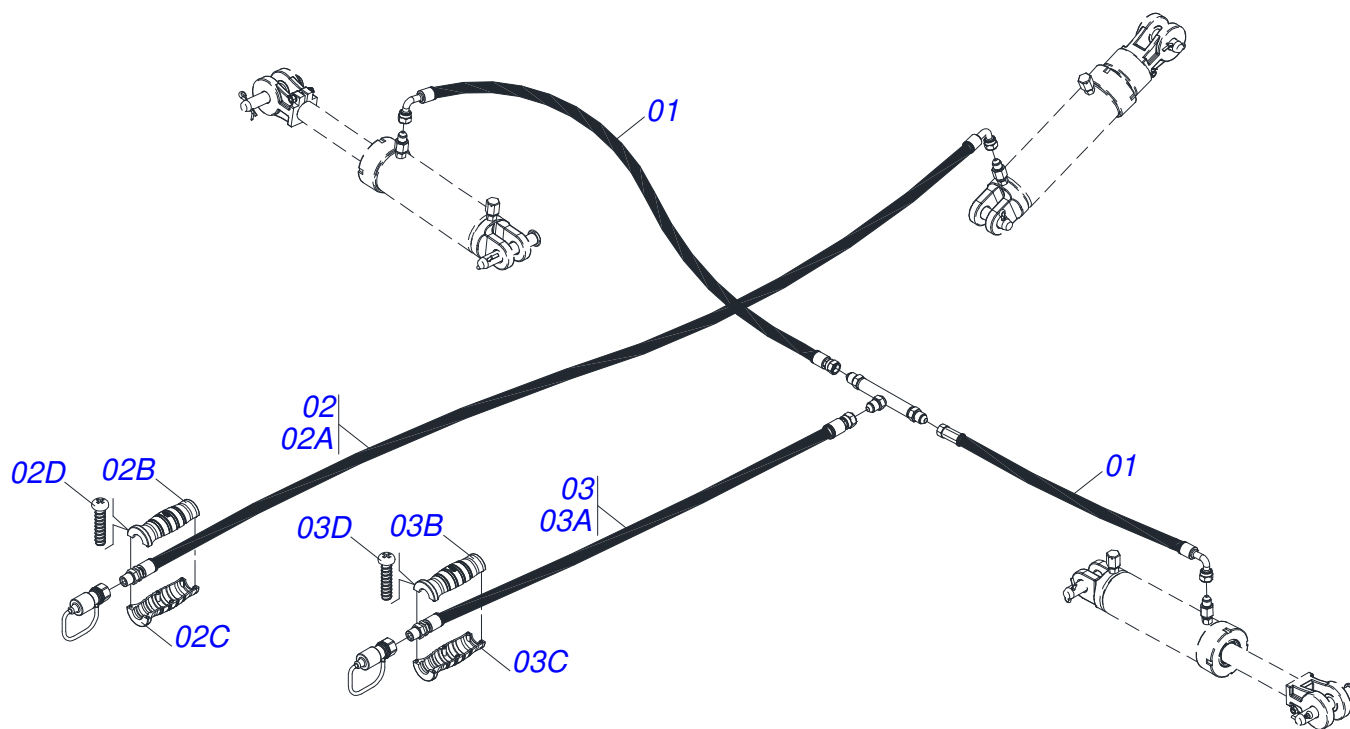

Item	Código	Descrição	Ver Pág.	QT
01	0501080396	MANGUEIRA 3/8 X 1150 TR-TC		02
02	0521057165	MANGUEIRA 3/8 X 4500 TC-TM PRETO/VERMELHO		01
02A	0501080362	MANGUEIRA 3/8 X 4500 TC-TM		01
02B	0503034492	MANOPLA MANGUEIRA HIDRAULICA (PRETO)		01
02C	0503034495	MANOPLA MANGUEIRA HIDRAULICA (VERMELHO)		01
02D	0503018952	PARAFUSO PLASTICO PANELA PH 2,5 X 10 ZB		06
03	0521055988	MANGUEIRA 3/8" X 4300 TR-TM PRETO/VERMELHO		01
03A	0501080405	MANGUEIRA 3/8" X 4300 TR-TM		01
03B	0503034492	MANOPLA MANGUEIRA HIDRAULICA (PRETO)		01
03C	0503034495	MANOPLA MANGUEIRA HIDRAULICA (VERMELHO)		01
03D	0503018952	PARAFUSO PLASTICO PANELA PH 2,5 X 10 ZB		06