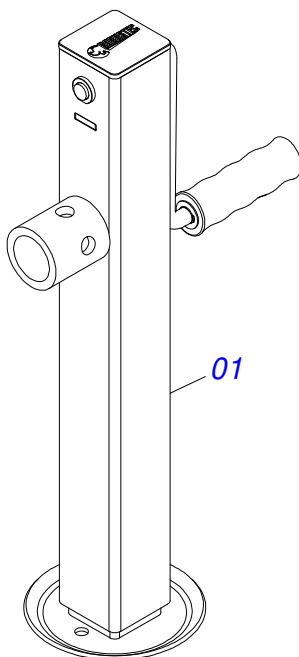

Item	Código	Descrição	Ver Pág.	QT
01	0503062157	MACACO COMPLETO (1259) ROBUSTEC	13	01