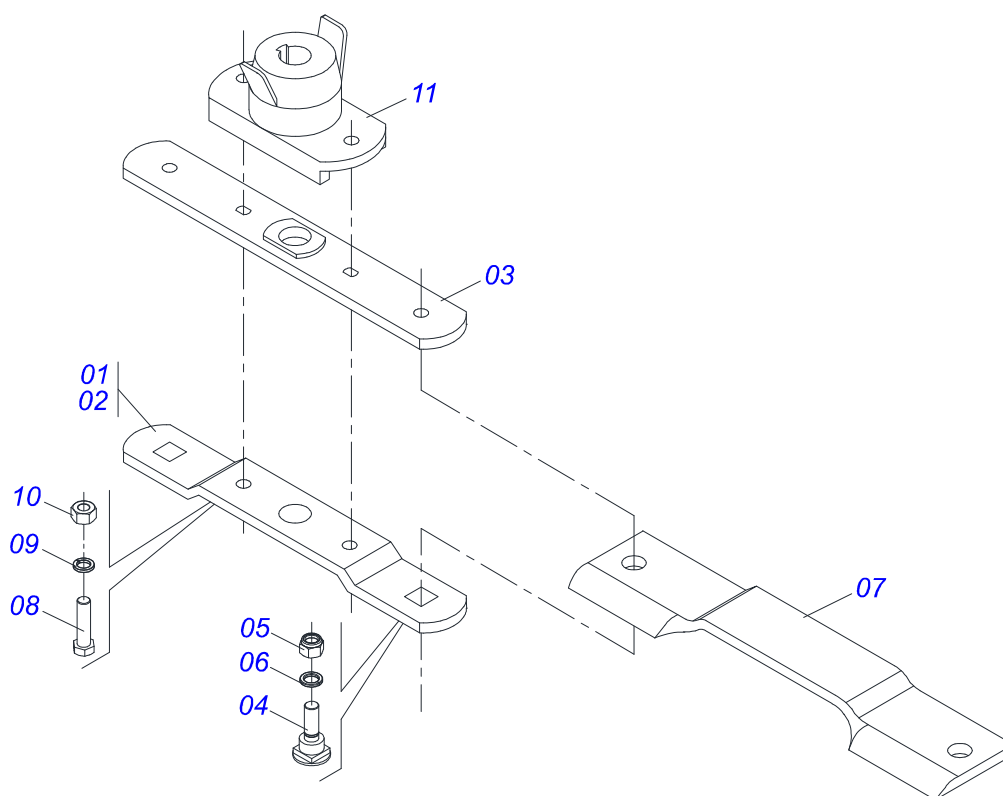

Item	Código	Descrição	Ver Pág.	QT
01	0501056326	SUPORTE 340 COM ROCADEIRA		01
02	0561017368	SUPORTE INFERIOR ROCADOR 340		01
03	0561017308	BASE SUPERIOR SUPORTE ROCADORES 340		01
04	0511019000	PRENDEDOR ROCADORES		02
05	0503010812	PORCA SEXTAVADO AUTOTRAVANTE COM NYLON 7/8 UNF ALTA G.5 ZN		02
06	0503011447	ARRUELA PRESSAO 7/8 SA		02
07	0622400057	ROCADOR DM 550X100X12 CD RC2 2600		02
08	0503010901	PARAFUSO 3/4UNC 3.1/2 CS G5		02
09	0503010023	ARRUELA PRESSAO 3/4 ZN		02
10	0503010014	PORCA SEXTAVADA 3/4 UNC (PESADA) G.5 ZN		02
11	0502012453	FLANGE SUPORTE ROCADOR		01