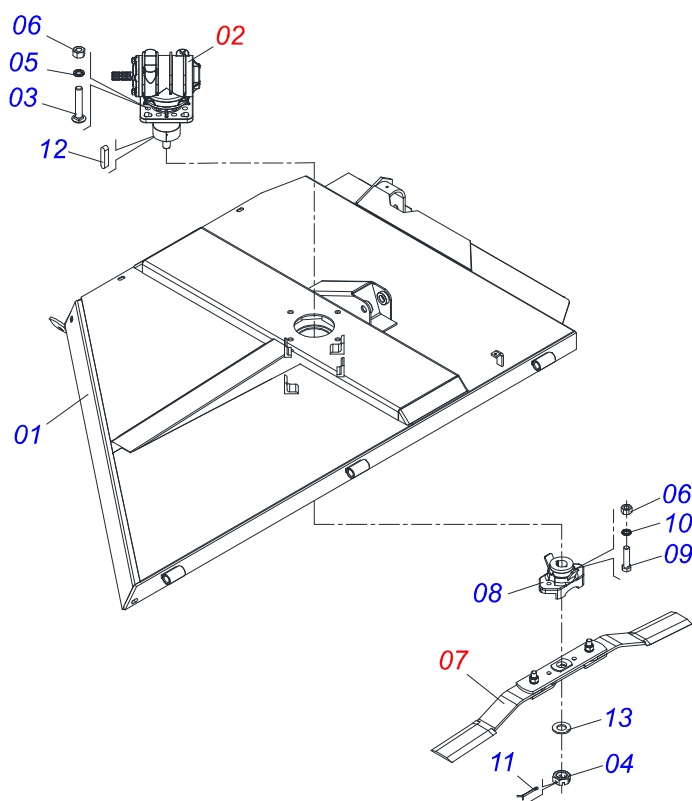

Item	Código	Descrição	Ver Pág.	QT
01	0521064848	CHASSI LATERAL DIREITA		01
02	0501046978	MULTIPLICADOR VELOCIDADE MSD 1.3/8	21	01
03	0503013122	PARAFUSO 3/4 UNC X 4.1/4 CAPQ G.5 ZN		04
04	0503011052	PORCA CASTELO 1.1/4 UNFERIOR X 19,5 ZN		01
05	0503011442	ARRUELA PRESSAO 3/4 SA		04
06	0503010014	PORCA SEXTAVADA 3/4 UNC (PESADA) G.5 ZN		06
07	0501056330	SUPORTE ROCADOR 340 COM ROCADOR DM	22	01
08	0502012453	FLANGE SUPORTE ROCADOR		01
09	0503013394	PARAFUSO 3/4 UNC X 3 C S G.7 ZN		02
10	0503011442	ARRUELA PRESSAO 3/4 SA		02
11	0503010067	CONTRAPINO 3/16 X 2.1/2		01
12	0501010536	CHAVETA QUADRADO 9,52 X 45		02
13	0501017779	ARRUELA LISA 32 X 60 X 4,75		01