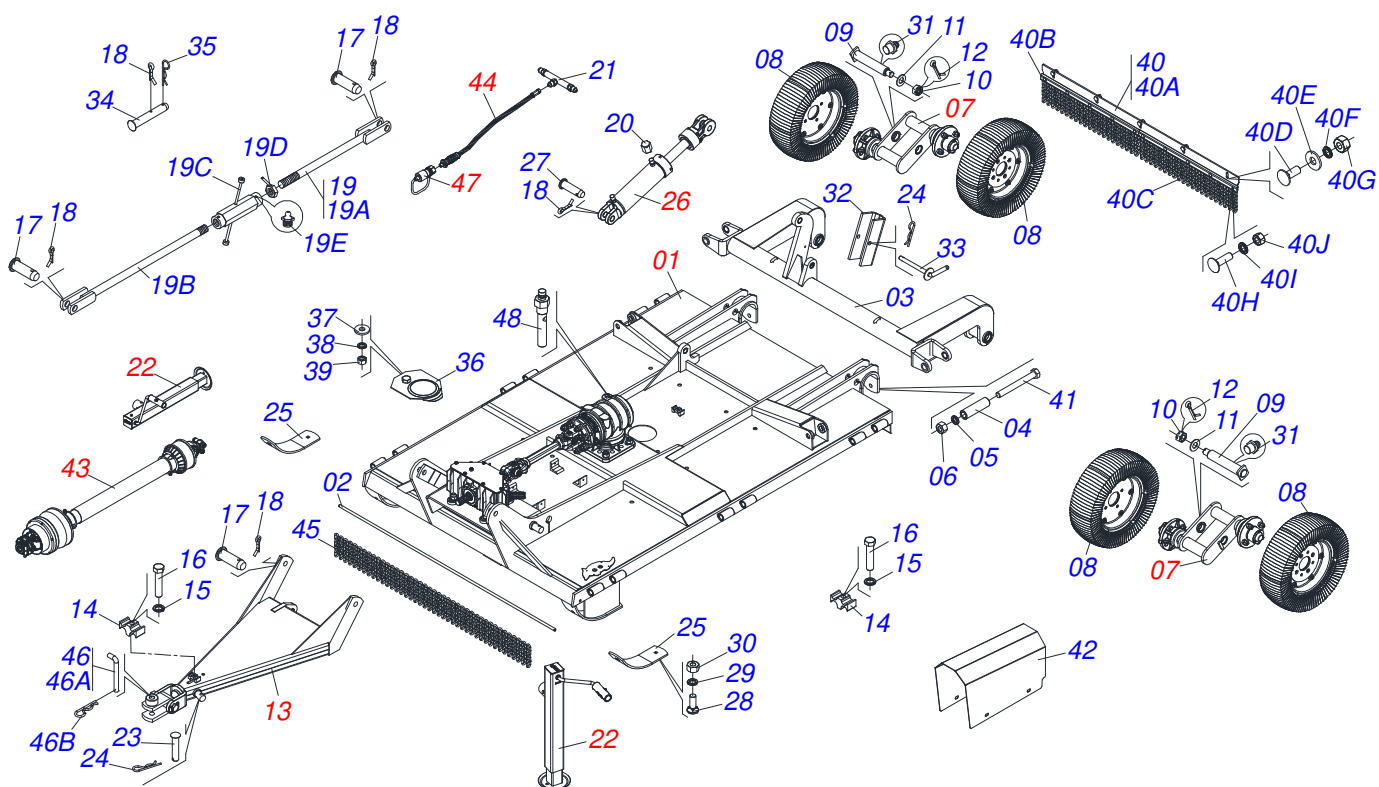

PRODUTOS

Código	Descrição
0104070027	RC2 4500 C/PROT CORR S-0214
0104070028	RC2 4500 C/ROC CM C/PROT CORR S0214
0104070029	RC2 4500 S/PROT CORR EXP S-0214
0104070029C	RC2 4500 S/PROT CORR EXP S-0214
0104070032	RC2 4500 S/RODA SEGM TERRAMEC S0214

MARCHESAN

INDICE

0909090189	CHASSI CENTRAL	1
0511055030	CHASSI CENTRAL SEMI MONTADO	2
0511055039	CHASSI CENTRAL SEMI MONTADO	3
0511055456	CABEÇALHO COM ENGATE TRATOR	4
0501049130	CARDAN 40X 240 T8/FRI CC2569/1E	5
0501047953	FRICCAO 90 KG/M EA 250-00	6
0501046948	MULTIPLICADOR VELOCIDADE MSE 1.3/8	7
0501056329	SUPORTE ROCADOR 540 COM ROCADOR DM	8
0501055645	SUPORTE ROCADOR 540 COM ROCADOR CM	9
0501044074	DISTRIBUIDOR TRIPLIO	10
0501049129	CARDAN 60X 800 JH/T1/PT CI5002/4PH	11
0501051262	JOGO MANGUEIRA	12
0503062157	MACACO COMPLETO (1259) ROBUSTEC	13
0511048941	BALANCIM COMPLETO	14
0501043559	RODA SEGMENTADA 525	15
0511058441	CILINDRO HIDRAULICO 44,45 X 85,70 X 540 X 179	16
0501048464	CILINDRO HIDRÁULICO 44,45 X 85,70 X 540 X 178	17
0909090190	CHASSI LATERAL DIREITA	18
0511055031	CHASSI LATERAL DIREITA SEMI MONTADO	19
0511055040	CHASSI LATERAL DIREITO SEMI MONTADO	20
0501046978	MULTIPLICADOR VELOCIDADE MSD 1.3/8	21
0501056330	SUPORTE ROCADOR 340 COM ROCADOR DM	22
0501054971	RODADO LATERAL SEM PNEU	23
0511058442	CILINDRO HIDRAULICO 44,45 X 85,7 X 515 X 185	24
0511041449	CILINDRO HIDRÁULICO COM CALÇO 44,45 X 85,7X 515X203	25
0501049131	CARDAN 40X 970 T8/FRI/PT CI2561/1PE	26
0909090500	CHASSI LATERAL ESQUERDA	27
0511055032	CHASSI LATERAL ESQUERDA SEMI MONTADO	28
0511055041	CHASSI LATERAL ESQUERDO SEMI MONTADO	29
0909091430	REPOSIÇÃO (SUPORTE DE CHAPAS)	30