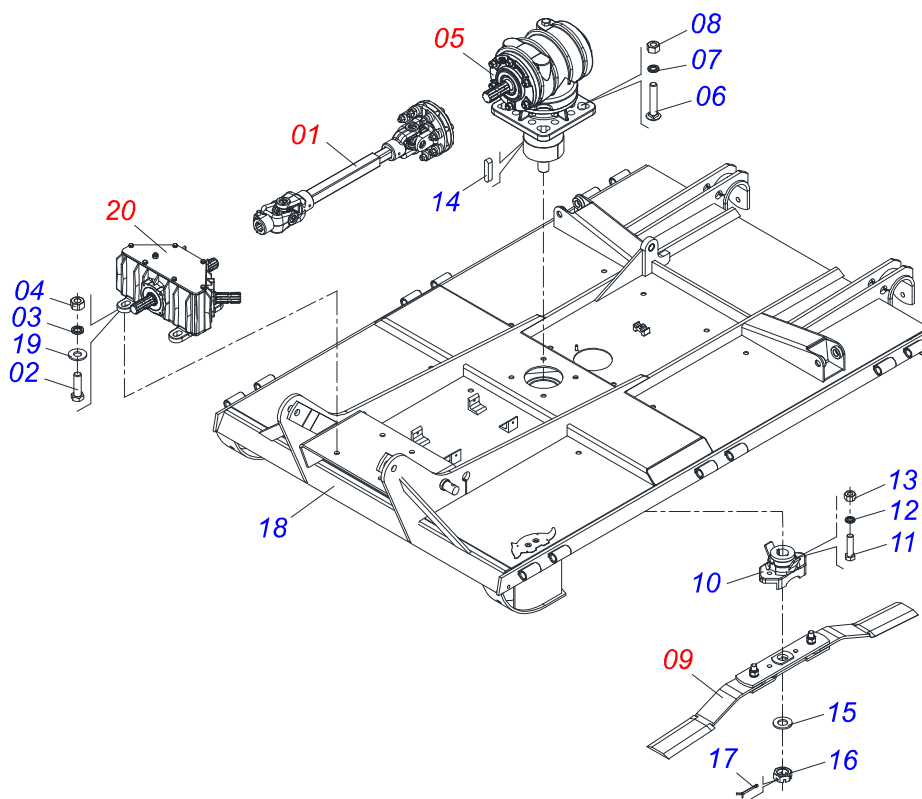

Item	Código	Descrição	Ver Pág.	QT
01	0501049130	CARDAN 40X 240 T8/FRI CC2569/1E	5	01
02	0501010125	PARAFUSO 3/4 UNC X 2.1/2 C S G.5 ZN		04
03	0503011442	ARRUELA PRESSAO 3/4 SA		04
04	0503010014	PORCA SEXTAVADA 3/4 UNC (PESADA) G.5 ZN		04
05	0501046948	MULTIPLICADOR VELOCIDADE MSE 1.3/8	7	01
06	0503013122	PARAFUSO 3/4 UNC X 4.1/4 CAPQ G.5 ZN		04
07	0503011442	ARRUELA PRESSAO 3/4 SA		04
08	0503810014	PORCA 3/4 NC S PESADA SA		04
09	0501056329	SUPORTE ROCADOR 540 COM ROCADOR DM	8	01
10	0502012453	FLANGE SUPORTE ROCADOR		01
11	0503013394	PARAFUSO 3/4 UNC X 3 C S G.7 ZN		02
12	0503011442	ARRUELA PRESSAO 3/4 SA		02
13	0503010014	PORCA SEXTAVADA 3/4 UNC (PESADA) G.5 ZN		02
14	0501010536	CHAVETA QUADRADO 9,52 X 45		02
15	0501017779	ARRUELA LISA 32 X 60 X 4,75		01
16	0503010817	PORCA SEXTAVADA AUTOTRAVANTE COM NYLON 1.1/4 UNF ALTA G.5 ZN		01
17	0503010067	CONTRAPINO 3/16 X 2.1/2		01
18	0521064817	CHASSI CENTRAL		01
19	0501010322	ARRUELA LISA 20,50 X 46 X 4,00 ZN		04
20	0501044074	DISTRIBUIDOR TRIPLO	10	01