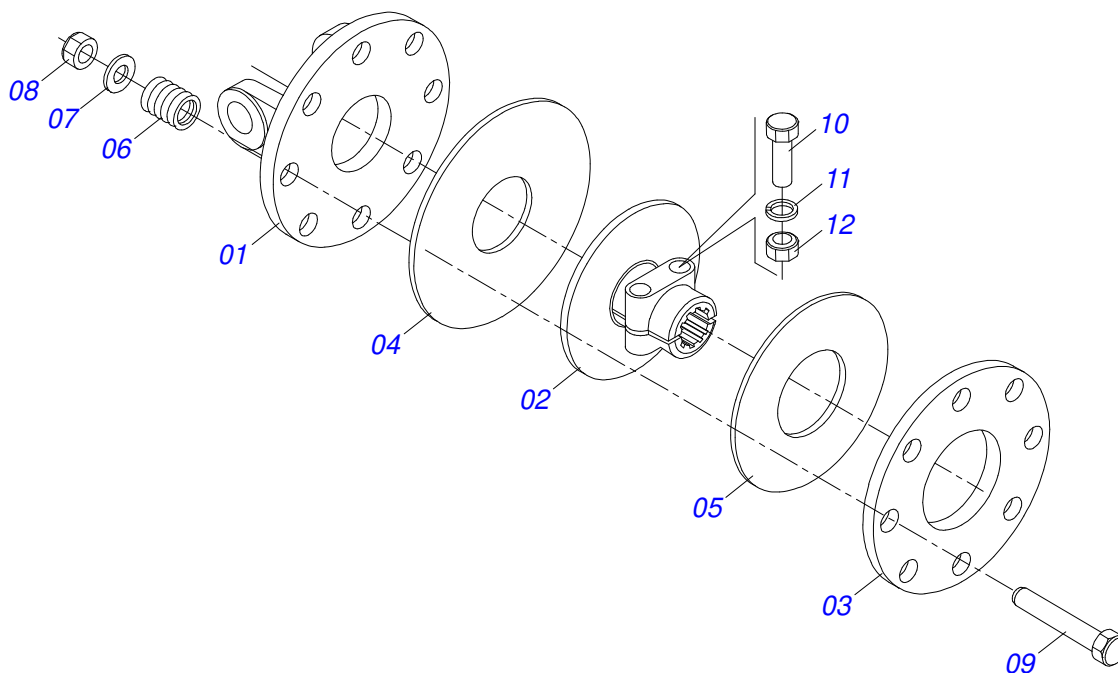

Item	Código	Descrição	Ver Pág.	QT
01	0501052531	JUNTA UNIVERSAL T2-40/T8-40 CC333642/82		01
02	0501052559	TERMINAL 8-40 COM PARAFUSO		01
03	0503012611	TERMINAL T2-40E CC266		01
04	0503012096	CRUZETA CC103/1		02
05	0501052532	JUNTA UNIVERSAL T2-40/CRUZ COM EIXO EST 240		01
06	0501052533	JUNTA UNIVERSAL T2-40/CRUZ CC226F10300		01
07	0501047953	FRICCAO 90 KG/M EA 250-00	6	01
08	0503012612	TERMINAL T2-40EF CC266/F		01
09	0503012613	EIXO ESTRIADO 240 CC122/0240		01
10	0503011877	PINO ELASTICO 701194 8 X 60		01
11	0502011428	TERMINAL 8-40 CC292		01
12	0501047756	CONJUNTO PEÇAS IMPLEMENTO 1/2 UNC X 3		01