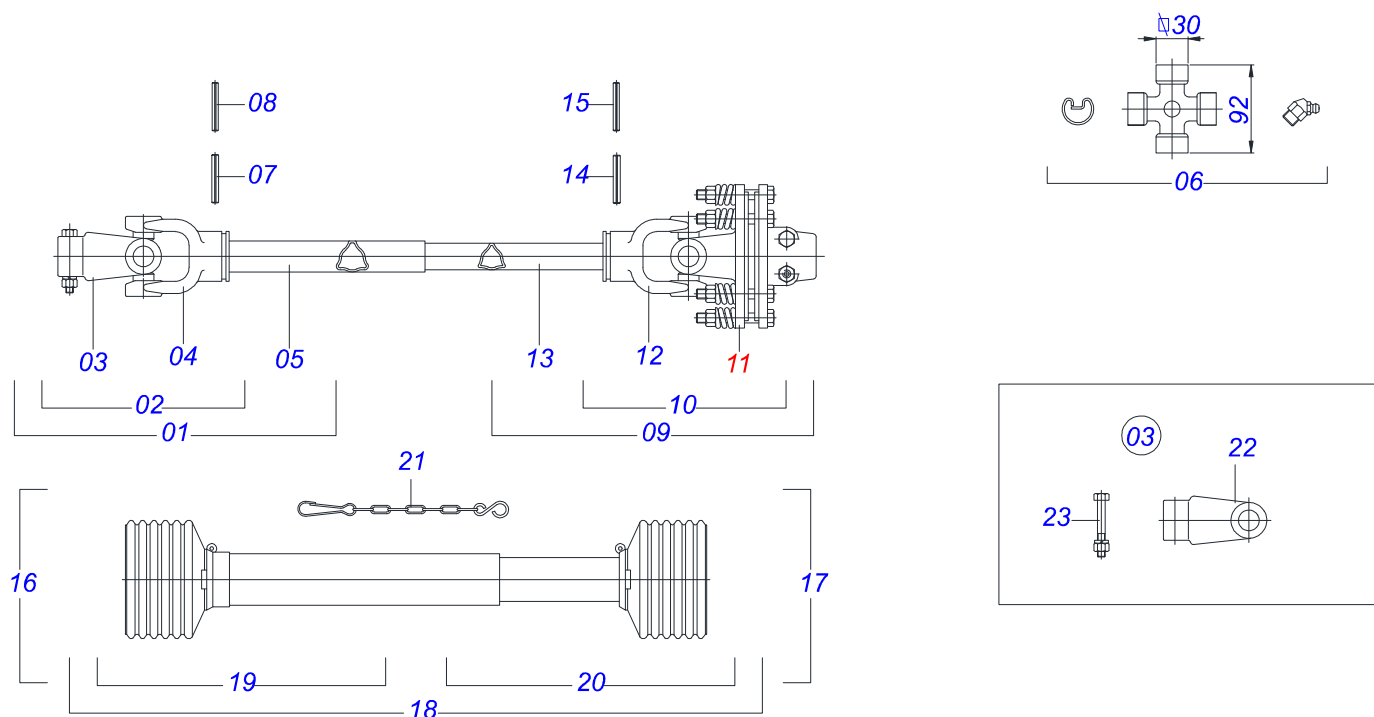

Item	Código	Descrição	Ver Pág.	QT
01	0501052534	JUNTA UNIVERSAL T2-40/T8-40 C/L FEM 970		01
02	0501052535	JUNTA UNIVERSAL T2-40/T8-40		01
03	0501052559	TERMINAL 8-40 COM PARAFUSO		01
04	0503012614	TERMINAL T2-40/CI251		01
05	0503012615	LUVA TRIANG FEMEA 53,8 X 52,2 X 970		01
06	0503012096	CRUZETA CC103/1		02
07	0503011069	PINO ELASTICO 701223 10 X 70		01
08	0503010510	PINO ELASTICO 701169 6 X 65		01
09	0501052536	JUNTA UNIVERSAL T3-40/CRUZ C/L MACHO 970		01
10	0501052537	JUNTA UNIVERSAL T3-40/CRUZETA		01
11	0501047953	FRICCAO 90 KG/M EA 250-00	6	01
12	0503012616	TERMINAL T3-40/CI252		01
13	0503012617	LUVA TRIANGULO MACHO 45,5 X 44,6 X 970		01
14	0503010361	PINO ELASTICO 701221 10 X 60		01
15	0503010756	PINO ELASTICO 701168 6 X 60		01
16	0501052539	JUNTA UNIVERSAL COM LUVA FEMEA PROTECAO		01
17	0501052540	JUNTA UNIVERSAL COM LUVA MACHO PROTECAO		01
18	0503012098	PROTEÇÃO COMPLETO		01
19	0503012099	PROTEÇÃO PLASTICA PARA JUNTA LUVA CCP2561/1EF		01
20	0503012100	PROTEÇÃO PLASTICA PARA JUNTA EIXO CCP2561/1EM		01
21	0503012023	CORRENTE PARA PROTECAO JUNTA UNIVERSAL		02
22	0502011428	TERMINAL 8-40 CC292		01
23	0501047756	CONJUNTO PEÇAS IMPLEMENTO 1/2 UNC X 3		01