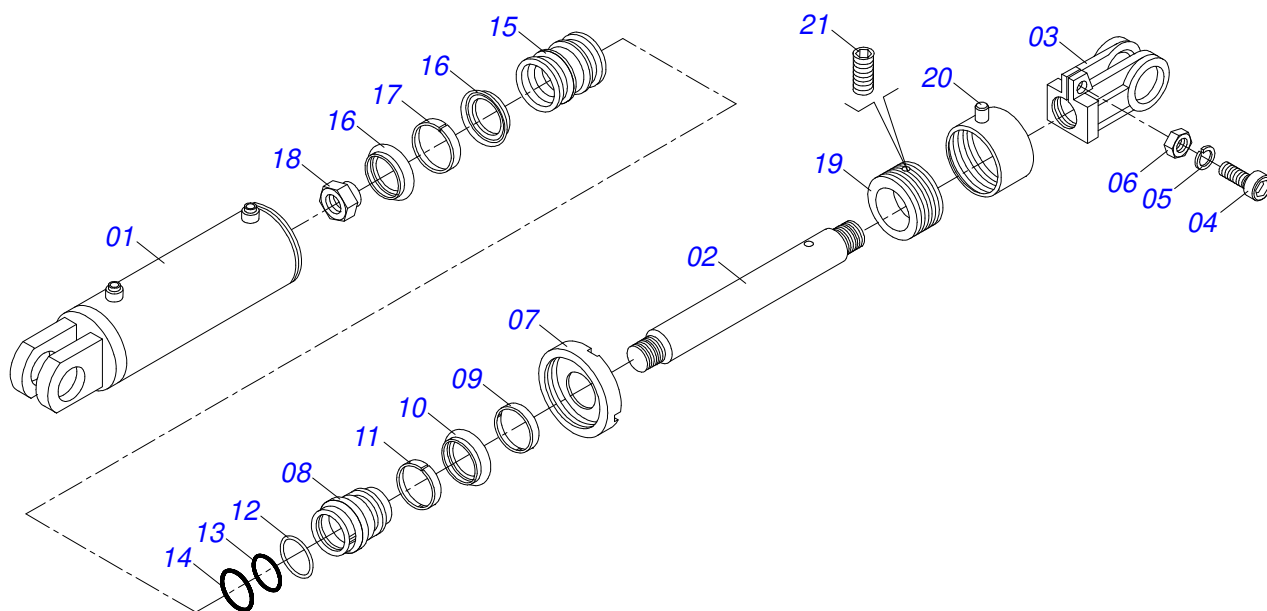

Item	Código	Descrição	Ver Pág.	QT
01	0501064255	CAMISA 85,7 X 203		01
02	0521014292	EXTENSOR 44,45 X 396 COM FUROS		01
03	0502040493	GARFO 26,50		01
04	0503011094	PARAFUSO 3/8 UNC X 2 C C S I 12.9		01
05	0503010025	ARRUELA PRESSAO 3/8		01
06	0503010026	PORCA SEXTAVADA 3/8 UNC G.5 ZN		01
07	0502010993	TAMPA MOVEL 85,72		01
08	0502010781	SUPORTE ANEIS 44,45 X 85,72		01
09	0503010761	ANEL RASPADOR		01
10	0503010990	GAXETA 1870-1750-375-B		01
11	0503010949	ANEL G.I.1.3/4X3X1/2 W2-2000-500 PK		01
12	0503011060	ANEL BACK-UP 8-336 1G31106		01
13	0503010976	ANEL O RING 2-336 N 3006-9B 1G85119		01
14	0503010042	ANEL O RING 2-214 N 3006-9B 1G05116		01
15	0502010843	EMBOLO 44,45 X 85,7		01
16	0503010170	GAXETA 3120 2750		02
17	0503010948	ANEL G.E.3.3/8X2X1/2 W4-3346-590 PK		01
18	0503010063	PORCA SEXTAVADO AUTOTRAVANTE COM NYLON 1 UNS ALTA G.5 ZN		01
19	0521014003	CORPO INTERNO DA REGULAGEM DO RODEIRO		01
20	0511060370	LUVA REGULAGEM		01
21	0503011148	PARAFUSO 3/8 UNC X 1/2 S C S I 12.9		02
22	0501031796	JOGO REPARO COMPLETO CILINDRO 44,45 X 85,72 B