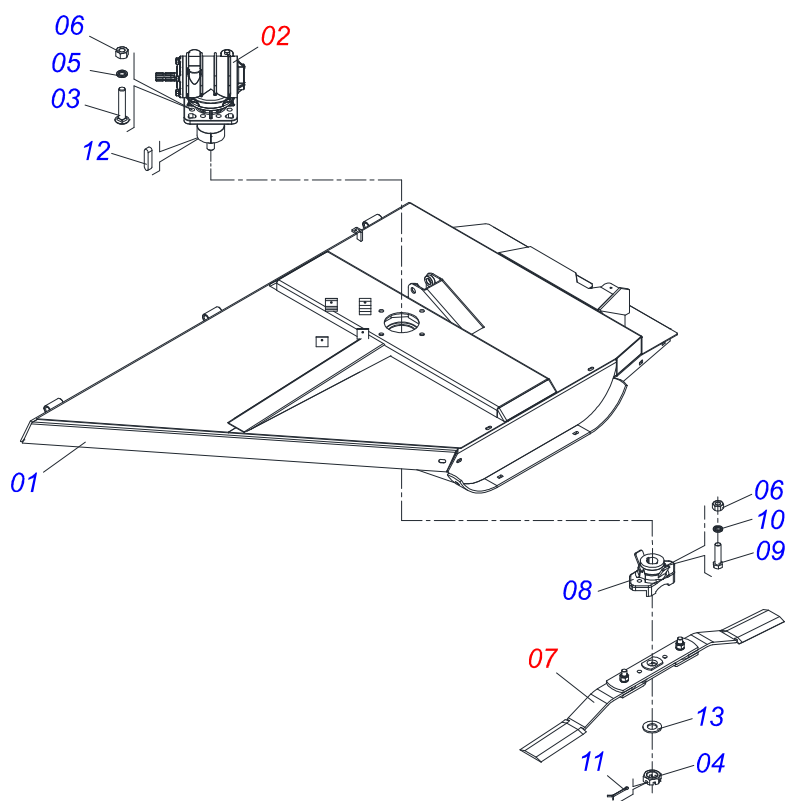

Item	Código	Descrição	Ver Pág.	QT
01	0521064849	CHASSI LATETAL ESQUERDA		01
02	0501046948	MULTIPLICADOR VELOCIDADE MSE 1.3/8	7	01
03	0503013122	PARAFUSO 3/4 UNC X 4.1/4 CAPQ G.5 ZN		04
04	0503011052	PORCA CASTELO 1.1/4 UNFERIOR X 19,5 ZN		01
05	0503011442	ARRUELA PRESSAO 3/4 SA		04
06	0503010014	PORCA SEXTAVADA 3/4 UNC (PESADA) G.5 ZN		06
07	0501056330	SUPORTE ROCADOR 340 COM ROCADOR DM	22	01
08	0502012453	FLANGE SUPORTE ROCADOR		01
09	0503013394	PARAFUSO 3/4 UNC X 3 C S G.7 ZN		02
10	0503011442	ARRUELA PRESSAO 3/4 SA		02
11	0503010067	CONTRAPINO 3/16 X 2.1/2		01
12	0501010536	CHAVETA QUADRADO 9,52 X 45		02
13	0501017779	ARRUELA LISA 32 X 60 X 4,75		01