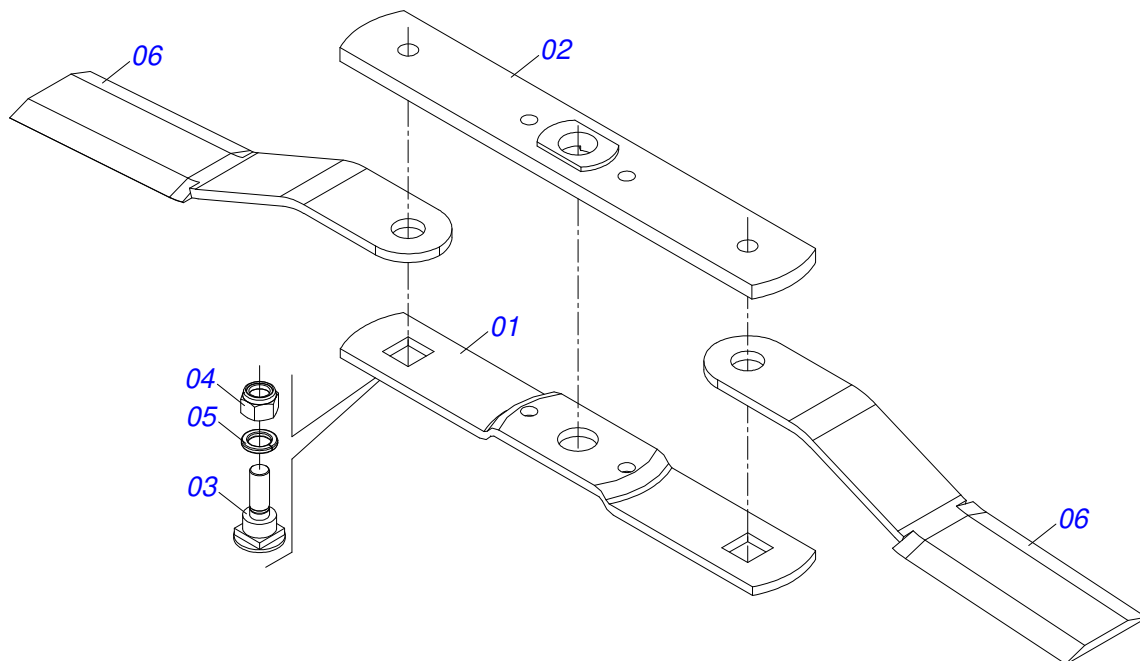

Item	Código	Descrição	Ver Pág.	QT
01	0561017369	SUPORTE INFERIOR ROCADOR 540		01
02	0561017307	BASE SUPERIOR SUPORTE ROCADORES 540		01
03	0511019000	PRENDEDOR ROCADORES		02
04	0503010812	PORCA SEXTAVADO AUTOTRAVANTE COM NYLON 7/8 UNF ALTA G.5 ZN		02
05	0503011447	ARRUELA PRESSAO 7/8 SA		02
06	0622400051	ROCADOR DM 622X100X12 CD		02