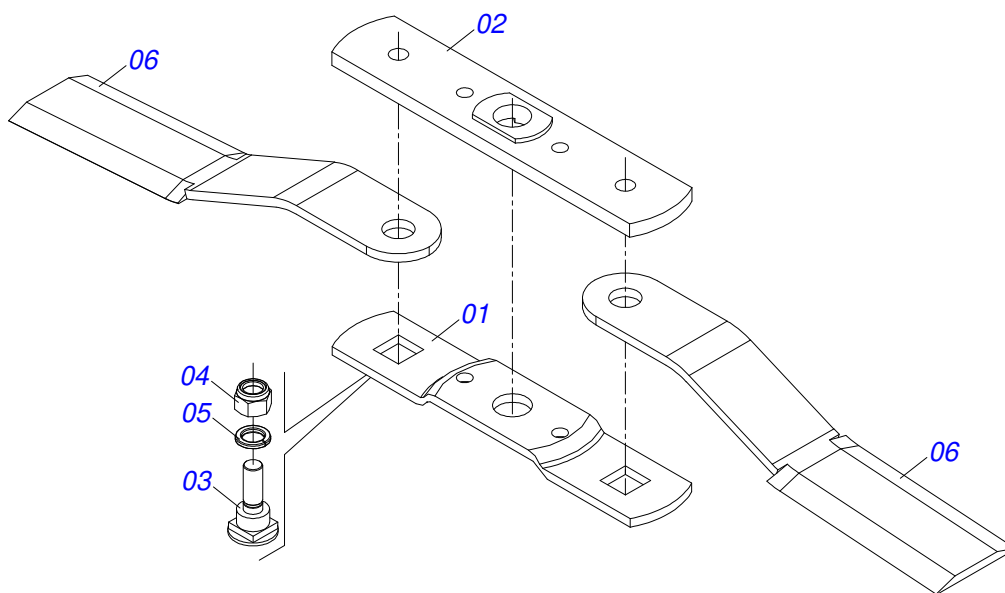

Item	Código	Descrição	Ver Pág.	QT
01	0561017368	SUPORTE INFERIOR ROCADOR 340		01
02	0561017308	BASE SUPERIOR SUPORTE ROCADORES 340		01
03	0511019000	PRENDEDOR ROCADORES		02
04	0503010812	PORCA SEXTAVADO AUTOTRAVANTE COM NYLON 7/8 UNF ALTA G.5 ZN		02
05	0503011447	ARRUELA PRESSAO 7/8 SA		02
06	0622400051	ROCADOR DM 622X100X12 CD		02