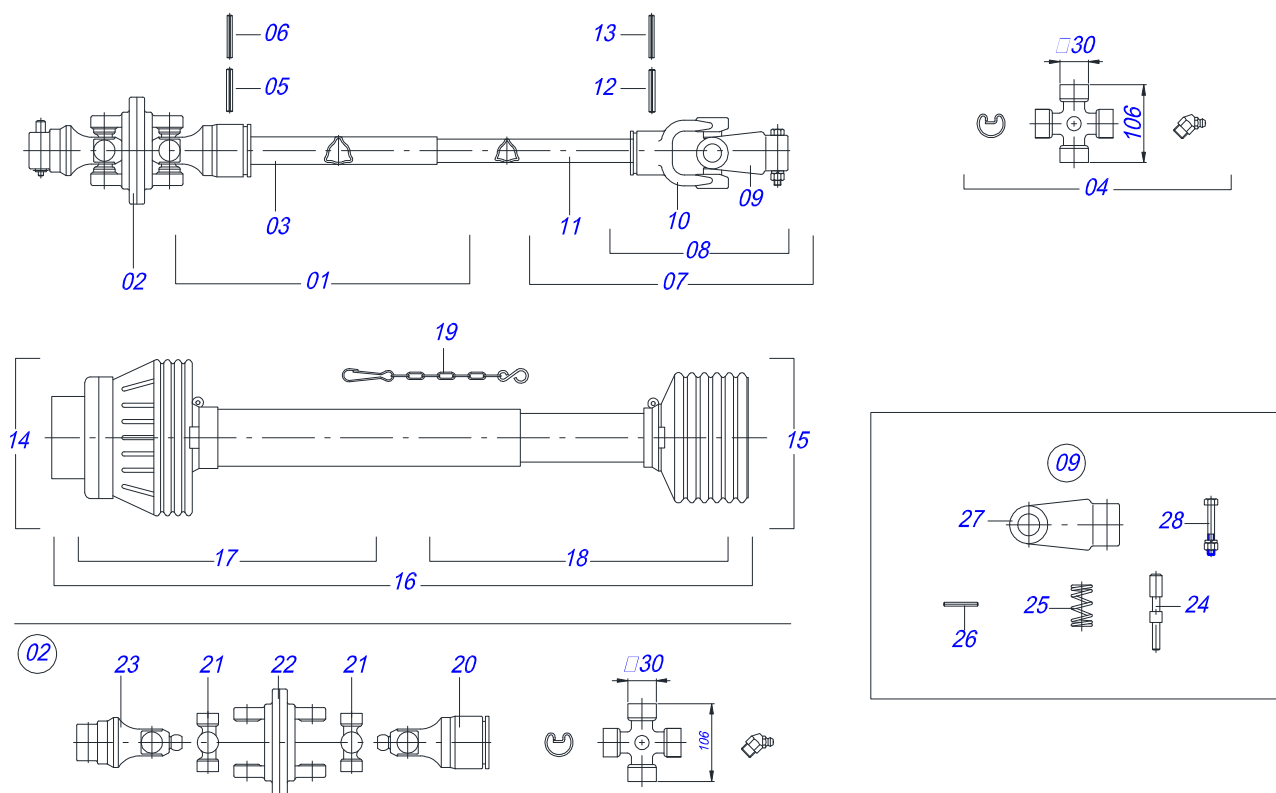

Item	Código	Descrição	Ver Pág.	QT
01	0501052544	JUNTA H COM LUVA FEMEA 800 CI5002/4HF		01
02	0501052518	JUNTA HOMOC COMPLETA		01
03	0503012618	LUVA TRIANGULO FEMEA 53,8X52,2X800 CI58		01
04	0503010837	CRUZETA CARDAN CC-55		01
05	0503010843	PINO ELASTICO 701226 10 X 85		01
06	0503011878	PINO ELASTICO 701173 6 X 85		01
07	0501052545	JUNTA UNIVERSAL T3-60/T6-60 C/L MACH 800		01
08	0501052546	JUNTA UNIVERSAL T3-60/T6-60		01
09	0501052516	TERMINAL T6-60 C/PARAFUSO		01
10	0503012600	TERMINAL T3-60/CI52		01
11	0503012619	LUVA TRIANGULO MACHO 45,5X44,6X800 CI59		01
12	0503011069	PINO ELASTICO 701223 10 X 70		01
13	0503011805	PINO ELASTICO 701170 6 X 70		01
14	0501052548	JUNTA HOMOC COM LUVA FEMEA PROTECAO		01
15	0501052549	JUNTA UNIVERSAL COM LUVA MACHO PROTECAO		01
16	0503012620	PROTECAO COMPLETA CCP5002-4H		01
17	0503012621	PROTEÇÃO PLASTICA PARA JUNTA HOMOC LUVA FEMEA		01
18	0503012076	PROTEÇÃO PLASTICA PARA JUNTA EIXO CCP5002/4M		01
19	0503012023	CORRENTE PARA PROTECAO JUNTA UNIVERSAL		01
20	0503012604	TERMINAL HOMOC LUVA FEMEA CCH51		01
21	0503012605	CRUZETA 102 X 96 X 30 CC-55H		02
22	0503012606	CORPO CENTRAL CCH2		01
23	0503012607	TERMINAL HOMOC TRATOR CCH8		01
24	0503037375	PINO ENGATE RAPIDO AEMCO CC31A		02
25	0503030518	MOLA COMPRIDA 13 X 25 X 1,2		02
26	0503010838	PINO ELASTICO 701060 3 X 20		02
27	0502010830	TERMINAL 6-60 ENT 1.3/8 CC56		01
28	0501047756	CONJUNTO PEÇAS IMPLEMENTO 1/2 UNC X 3		02