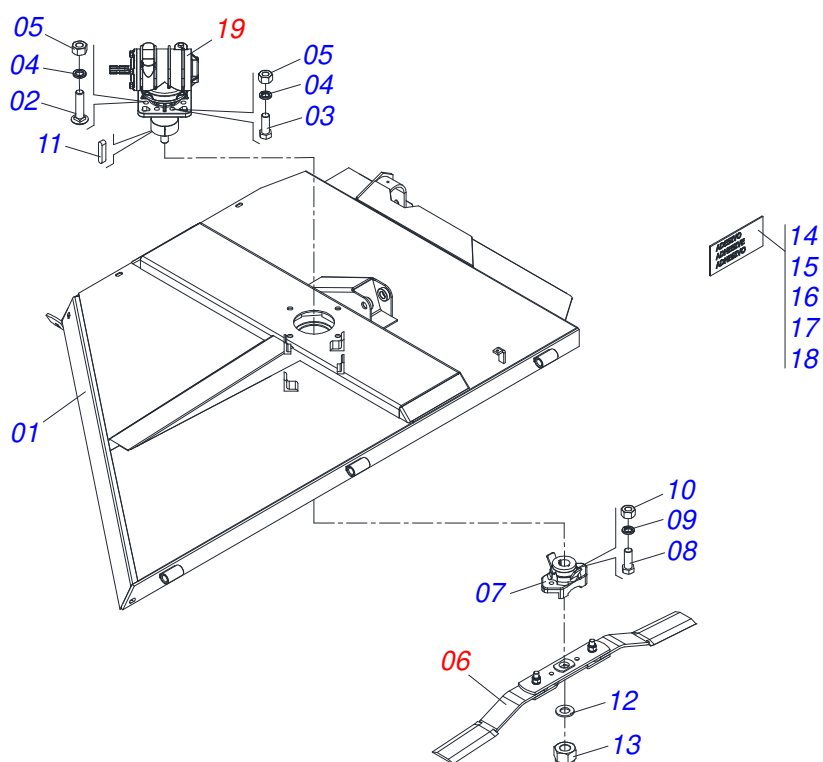

Item	Código	Descrição	Ver Pág.	QT
01	0521064848	CHASSI LATERAL DIREITA		01
02	0503013122	PARAFUSO 3/4 UNC X 4.1/4 CAPQ G.5 ZN		04
03	0503010901	PARAFUSO 3/4UNC 3.1/2 CS G5		01
04	0503011442	ARRUELA PRESSAO 3/4 SA		05
05	0503010014	PORCA SEXTAVADA 3/4 UNC (PESADA) G.5 ZN		05
06	0501055645	SUPORTE ROCADOR 540 COM ROCADOR CM	9	01
07	0502012453	FLANGE SUPORTE ROCADOR		01
08	0503013394	PARAFUSO 3/4 UNC X 3 C S G.7 ZN		02
09	0503011442	ARRUELA PRESSAO 3/4 SA		02
10	0503010014	PORCA SEXTAVADA 3/4 UNC (PESADA) G.5 ZN		02
11	0501010536	CHAVETA QUADRADO 9,52 X 45		02
12	0501017779	ARRUELA LISA 32 X 60 X 4,75		01
13	0503010817	PORCA SEXTAVADA AUTOTRAVANTE COM NYLON 1.1/4 UNF ALTA G.5 ZN		01
14	0503031930	ETIQUETA ADESIVA PERIGO FACAS ROTATIVAS		01
15	0503031929	ETIQUETA ADESIVA EQUIPAMENTO FACAS ESPECIAIS DM		01
16	0503032534	ETIQUETA ADESIVA IMPORTANTE AJUSTE FRICCAO		01
17	0503031127	ETIQUETA ADESIVA RESPIRO		01
18	0503060898	CONJUNTO ETIQUETA ADESIVA RC2 4500 PRATA		01
19	0501046978	MULTIPLICADOR VELOCIDADE MSD 1.3/8	21	01