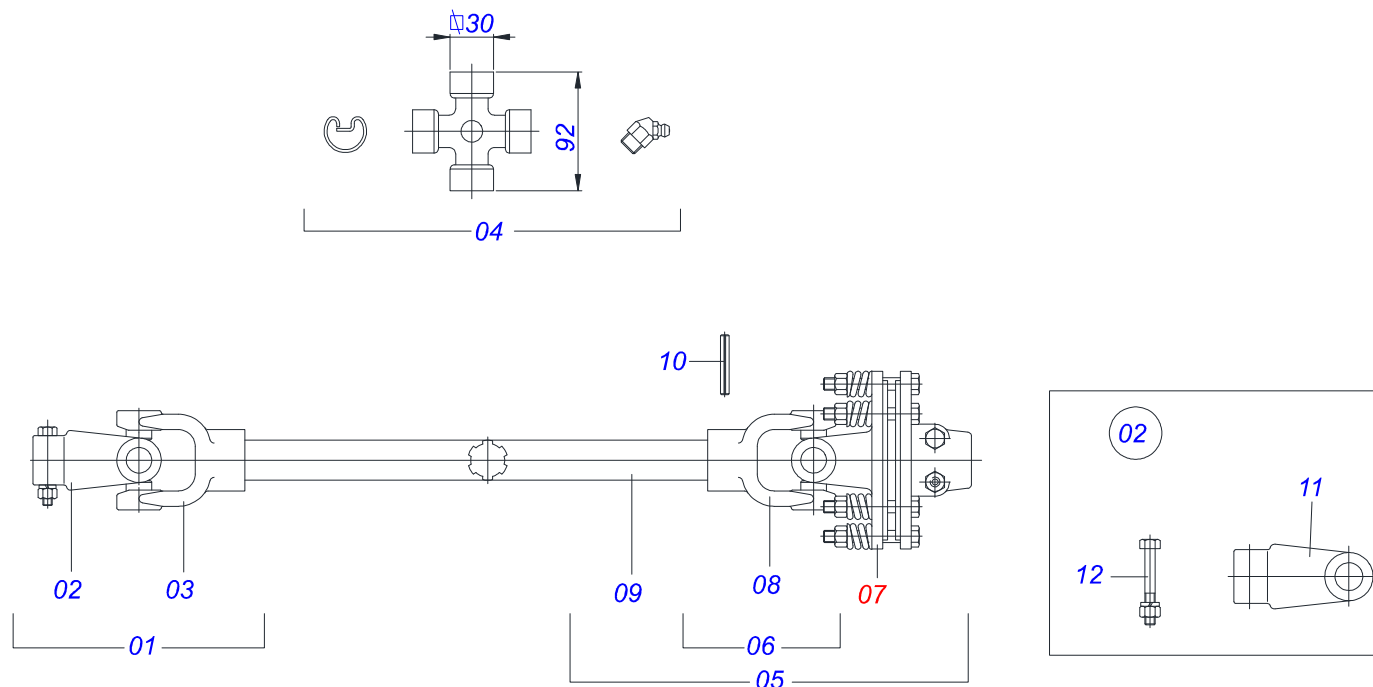

Item	Código	Descrição	Ver Pág.	QT
01	0501052531	JUNTA UNIVERSAL T2-40/T8-40 CC333642/82		01
02	0501052559	TERMINAL 8-40 COM PARAFUSO		01
03	0503012611	TERMINAL T2-40E CC266		01
04	0503012096	CRUZETA CC103/1		02
05	0501052532	JUNTA UNIVERSAL T2-40/CRUZ COM EIXO EST 240		01
06	0501052533	JUNTA UNIVERSAL T2-40/CRUZ CC226F10300		01
07	0501047953	FRICCAO 90 KG/M EA 250-00	6	01
08	0503012612	TERMINAL T2-40EF CC266/F		01
09	0503012613	EIXO ESTRIADO 240 CC122/0240		01
10	0503011877	PINO ELASTICO 701194 8 X 60		01
11	0502011428	TERMINAL 8-40 CC292		01
12	0501047756	CONJUNTO PEÇAS IMPLEMENTO 1/2 UNC X 3		01