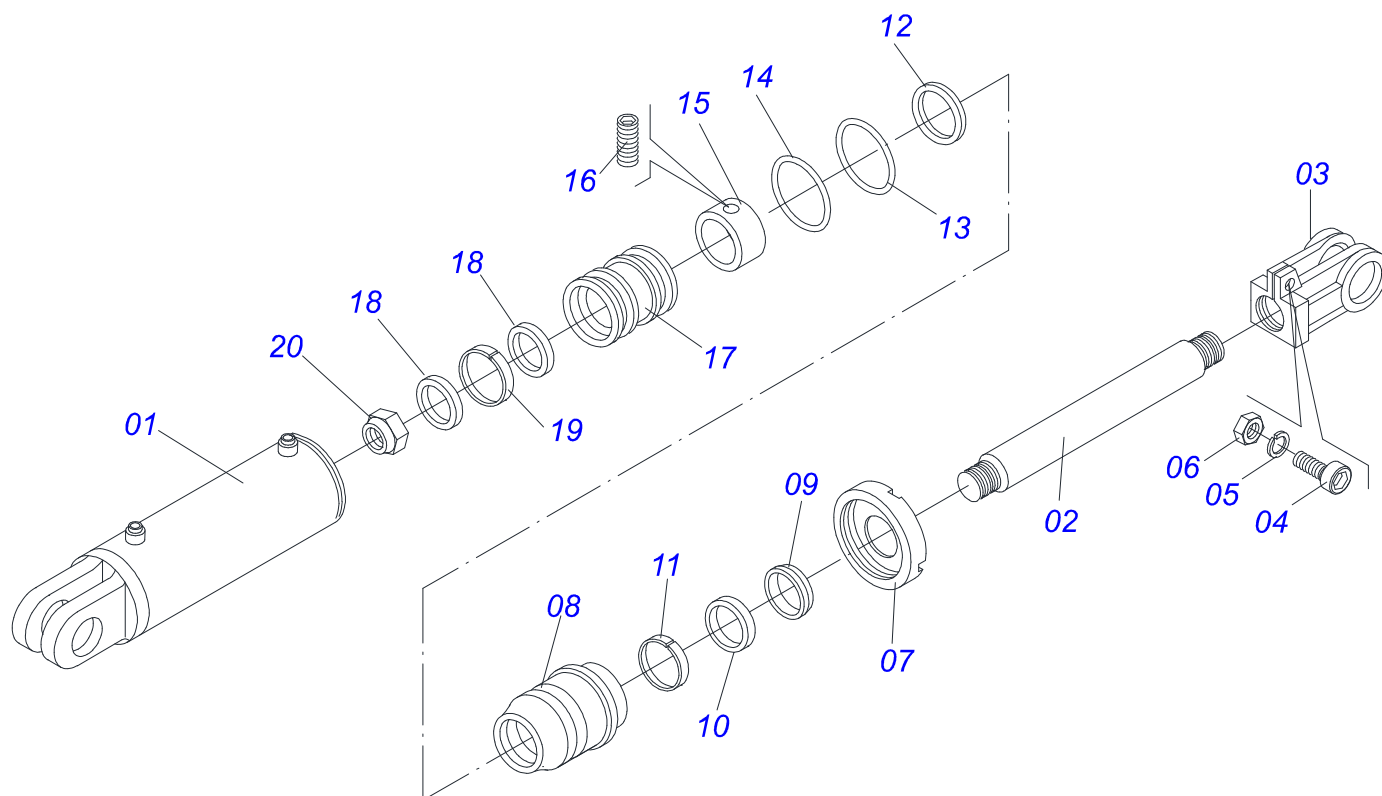

Item	Código	Descrição	Ver Pág.
01	0501064255	CAMISA 85,7 X 203	01
02	0501018532	HASTE 44,45 X 396	01
03	0502040493	GARFO 26,50	01
04	0503011094	PARAFUSO 3/8 UNC X 2 C C S I 12.9	01
05	0503010025	ARRUELA PRESSAO 3/8	01
06	0503010026	PORCA SEXTAVADA 3/8 UNC G.5 ZN	01
07	0502010993	TAMPA MOVEL 85,72	01
08	0502010781	SUPORTE ANEIS 44,45 X 85,72	01
09	0503010761	ANEL RASPADOR	01
10	0503010990	GAXETA 1870-1750-375-B	01
11	0503010949	ANEL G.I.1.3/4X3X1/2 W2-2000-500 PK	01
12	0503011060	ANEL BACK-UP 8-336 1G31106	01
13	0503010976	ANEL O RING 2-336 N 3006-9B 1G85119	01
14	0503010042	ANEL O RING 2-214 N 3006-9B 1G05116	01
15	0531018316	LUVA 45 X 76,2 X 23 C/R3/8 RC2E4500	01
16	0503011148	PARAFUSO 3/8 UNC X 1/2 S C S I 12.9	01
17	0502010843	EMBOLO 44,45 X 85,7	01
18	0503010170	GAXETA 3120 2750	02
19	0503010948	ANEL G.E.3.3/8X2X1/2 W4-3346-590 PK	01
20	0503010063	PORCA SEXTAVADO AUTOTRAVANTE COM NYLON 1 UNS ALTA G.5 ZN	01
21	0501031796	JOGO REPARO COMPLETO CILINDRO 44,45 X 85,72 B