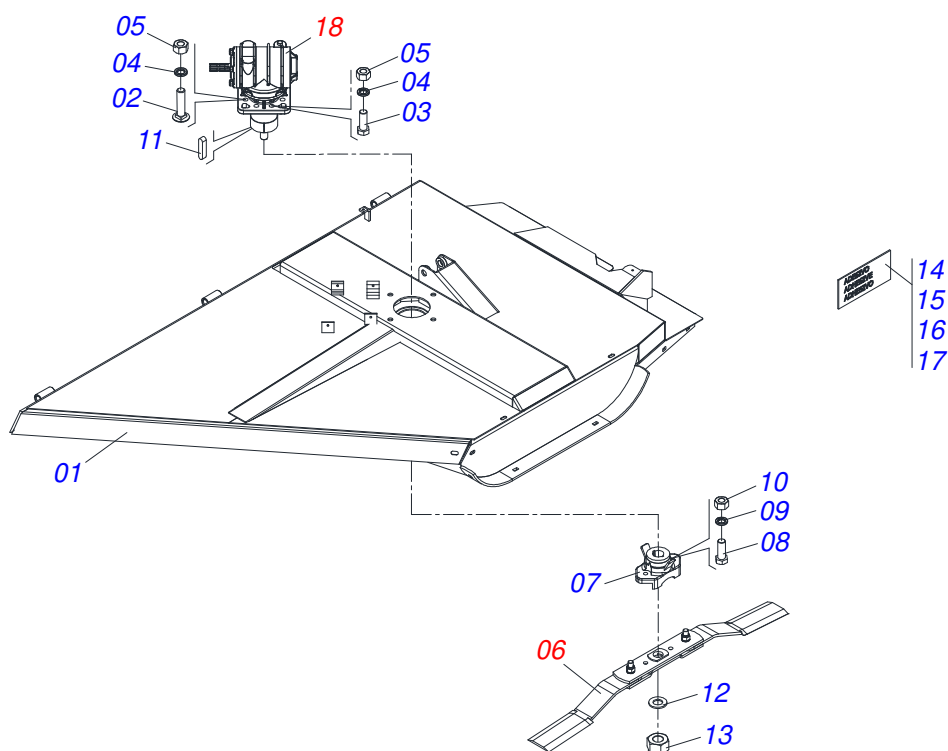

Item	Código	Descrição	Ver Pág.	QT
01	0521064849	CHASSI LATETAL ESQUERDA		01
02	0503013122	PARAFUSO 3/4 UNC X 4.1/4 CAPQ G.5 ZN		04
03	0503010901	PARAFUSO 3/4UNC 3.1/2 CS G5		01
04	0503011442	ARRUELA PRESSAO 3/4 SA		05
05	0503010014	PORCA SEXTAVADA 3/4 UNC (PESADA) G.5 ZN		05
06	0501055645	SUPORTE ROCADOR 540 COM ROCADOR CM	9	01
07	0502012453	FLANGE SUPORTE ROCADOR		01
08	0503013394	PARAFUSO 3/4 UNC X 3 C S G.7 ZN		02
09	0503011442	ARRUELA PRESSAO 3/4 SA		02
10	0503010014	PORCA SEXTAVADA 3/4 UNC (PESADA) G.5 ZN		02
11	0501010536	CHAVETA QUADRADO 9,52 X 45		02
12	0501017779	ARRUELA LISA 32 X 60 X 4,75		01
13	0503010817	PORCA SEXTAVADA AUTOTRAVANTE COM NYLON 1.1/4 UNF ALTA G.5 ZN		01
14	0503031930	ETIQUETA ADESIVA PERIGO FACAS ROTATIVAS		01
15	0503031929	ETIQUETA ADESIVA EQUIPAMENTO FACAS ESPECIAIS DM		01
16	0503032534	ETIQUETA ADESIVA IMPORTANTE AJUSTE FRICCAO		01
17	0503031127	ETIQUETA ADESIVA RESPIRO		01
18	0501046948	MULTIPLICADOR VELOCIDADE MSE 1.3/8	7	01