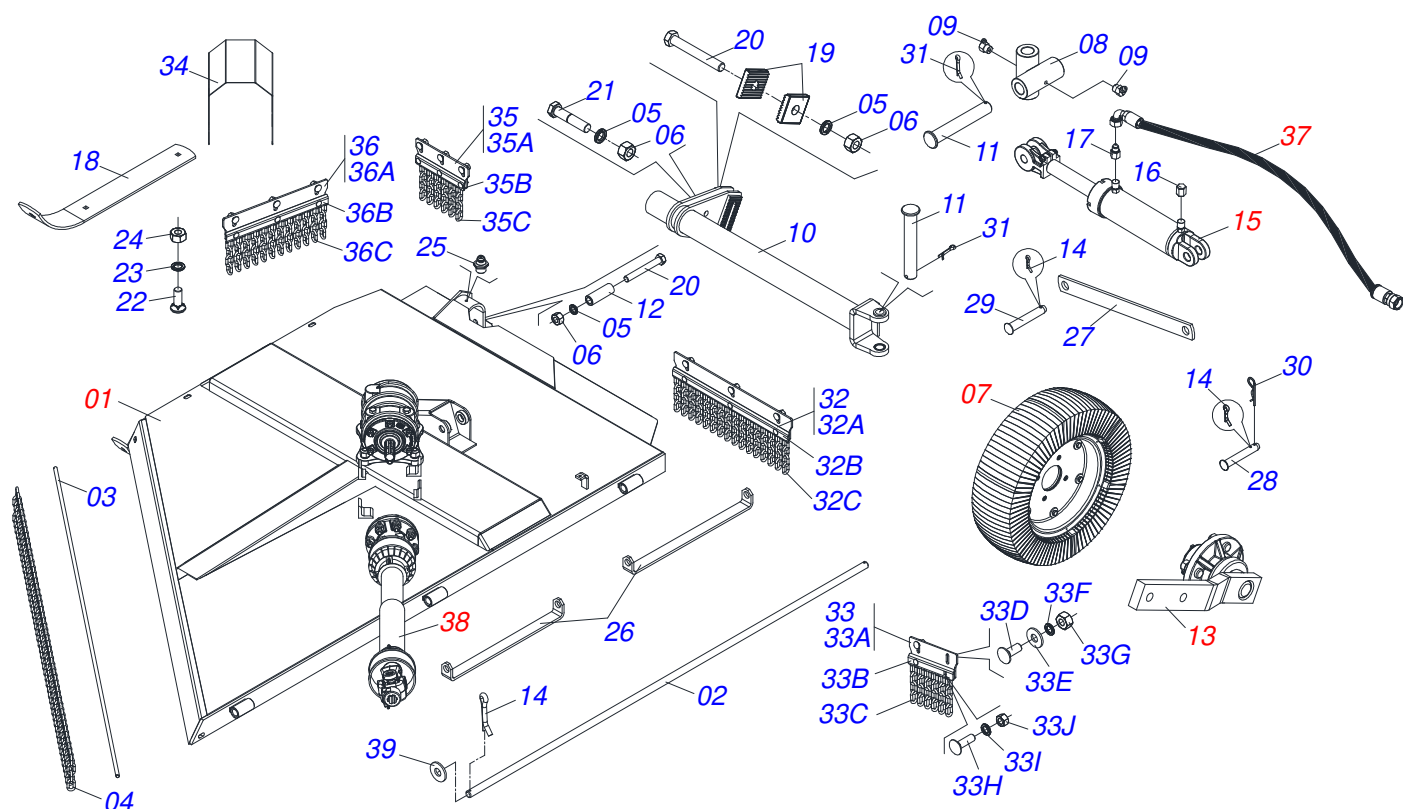

Item	Código	Descrição	Ver Pág.	QT
01	0511055031	CHASSI LATERAL DIREITA SEMI MONTADO	19	01
01.	0511055040	CHASSI LATERAL DIREITO SEMI MONTADO	20	01
02	0511017535	VARAO 1 X 2220		01
03	0511012253	VARAO CORRENTE 1900		01
04	0511011774	CORRENTE 8,00 X 4 ELOS		48
05	0503010023	ARRUELA PRESSAO 3/4 ZN		03
06	0503010014	PORCA SEXTAVADA 3/4 UNC (PESADA) G.5 ZN		03
07	0501043559	RODA SEGMENTADA 525	15	01
08	0502012885	CRUZETA		01
09	0503010003	GRAXEIRA 1845 3/8		02
10	0511064927	SUPORTE RODADO LATERAL DIREITO		01
11	0521018993	EIXO JUNCAO CRUZETA		02
12	0511015929	BUCHA 19,50 X 31,50 X 91 RC 4500 ZN		01
13	0501054971	RODADO LATERAL SEM PNEU	23	01
14	0503010571	CONTRAPINO 1/4 X 1.1/2		03
15	0511058442	CILINDRO HIDRAULICO 44,45 X 85,7 X 515 X 185	24	01
16	0511017628	RESPIRO CILINDRO HIDRAULICO		01
17	0511018012	ADAPTADOR HIDRAULICO 2		01
18	0521018989	GUIA PATIM LATERAL		01
19	0502012231	CREMALHEIRA REGULADOR		02
20	0503013185	PARAFUSO 3/4 UNC X 5.1/2 C S G.7 ZN		02
21	0503012334	PARAFUSO 3/4 UNC X 3.1/2 CS G.8 ZN		01
22	0503012956	PARAFUSO 1/2 BSW X 1.1/2 CEPQ G.5 ZN		01
23	0503010019	ARRUELA PRESSAO 1/2		01
24	0503010020	PORCA 1/2 BSW		01
25	0503010002	GRAXEIRA 1800		01
26	0521067682	PROTETOR CHASSI		02
27	0511011755	TRAVA PARA TRANSPORTE LATERAL		01
28	0521010586	EIXO JUNCAO 25 X155 CA 2FUROS ZN		01
29	0521010585	EIXO JUNCAO 25 X 150 FURO 135 ZN		01
30	0503030012	CUPILHA 4 X 88		01