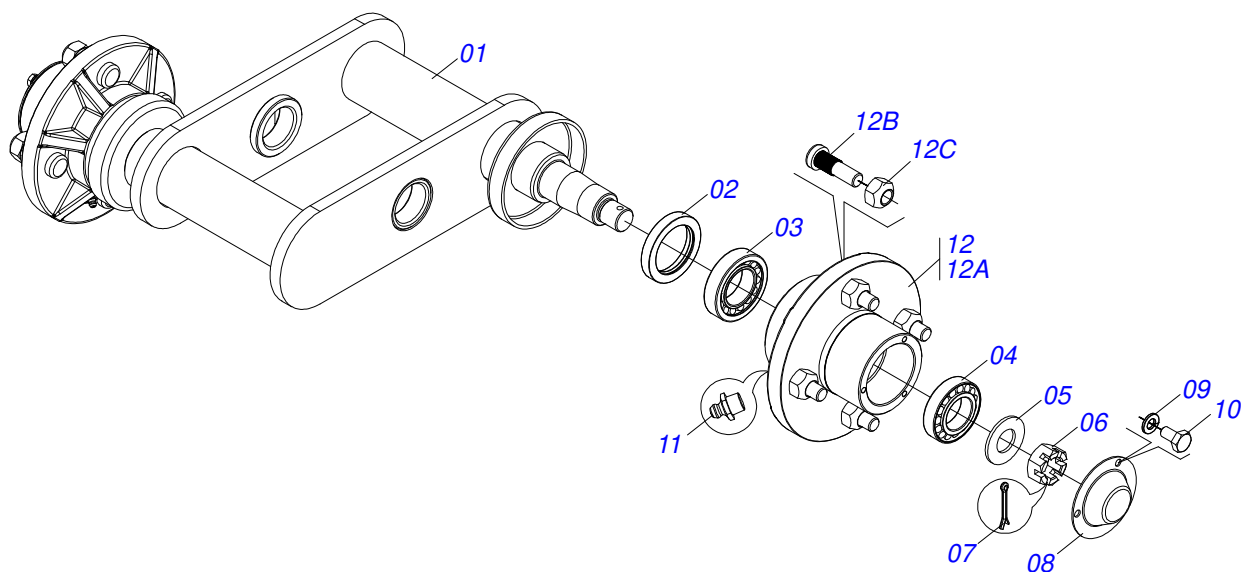

Item	Código	Descrição	Ver Pág.
01	0521061863	BALANCIM RODEIRO TRASEIRO	01
02	0503010278	RETENTOR 00527-B	02
03	0503010016	ROLAMENTO LM 48548/48510	02
04	0503010022	ROLAMENTO LM 67048/67010	02
05	0501010076	ARRUELA LISA 23 X 46 X 3,00 ZN	02
06	0503030010	PORCA CASTELO 7/8 NF ZN	02
07	0503010018	CONTRAPINO 5/32 X 1.1/2	02
08	0521010388	TAMPA PROTEÇÃO	02
09	0503011441	ARRUELA PRESSAO 1/4 SA	06
10	0503013758	PARAFUSO 1/4 UNC X 1/2 C S G.5 ZN	06
11	0503010002	GRAXEIRA 1800	01
12	0501110746	CAIXA RODADO COM PARAFUSO	02
12A	0502020605	CAIXA RODADO	01
12B	0501010127	PARAFUSO RODEIRO 9/16UNFX1.7/8CR G.5 RECORTADO	04
12C	0503010035	PORCA CONICA 9/16 UNF	04
13	1882970002	GRAXA SABAO LITIO NLGI2-EP 1J27010	0.001KI