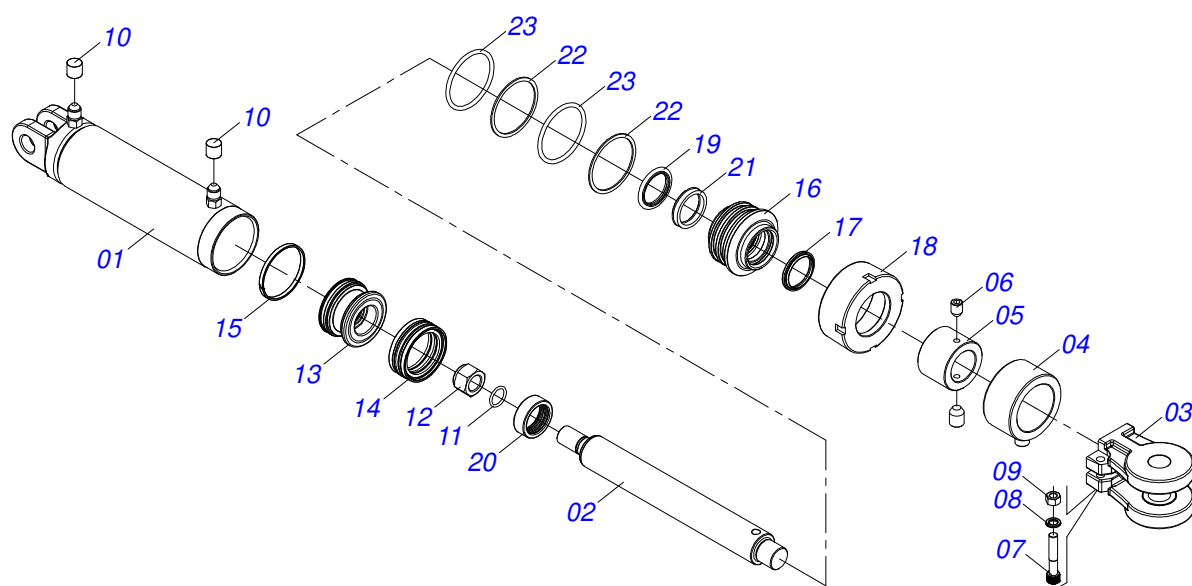

Item	Código	Descrição	Ver Pág.	QT
01	0501064255	CAMISA 85,7 X 203		01
02	0521014292	EXTENSOR 44,45 X 396 COM FUROS		01
03	0502040493	GARFO 26,50		01
04	0511060370	LUVA REGULAGEM		01
05	0521014003	CORPO INTERNO DA REGULAGEM DO RODEIRO		01
06	0503011148	PARAFUSO 3/8 UNC X 1/2 S C S I 12.9		02
07	0503011094	PARAFUSO 3/8 UNC X 2 C C S I 12.9		01
08	0503010025	ARRUELA PRESSAO 3/8		01
09	0503010026	PORCA SEXTAVADA 3/8 UNC G.5 ZN		01
10	0503030385	PLUG CILINDRICO N-002		02
11	0503010042	ANEL O RING 2-214 N 3006-9B 1G05116		01
12	0503010063	PORCA SEXTAVADO AUTOTRAVANTE COM NYLON 1 UNS ALTA G.5 ZN		01
13	0571019710	EMBOLO 44,45 X 85,72 CILINDRO HIDRAULICO		01
14	0503017935	ANEL ZW 008500260 AGEL		01
15	0503018144	ANEL GUIA 6W6-3375-250		01
16	0571019711	SUPORTE ANEIS 44,45 X 85,72		01
17	0503010761	ANEL RASPADOR		01
18	0571019709	TAMPA MOVEI 85,72		01
19	0503017936	ANEL OD 044405200171D-BR AGEL		01
20	0503017938	ANEL GUIA W2-2000-750 (1734)		01
21	0503017937	GAXETA 1870-1750-375-B POLYMAX		01
22	0503017940	ANEL BACK-UP 8-337		02
23	0503017939	ANEL O RING 2-337 N 3006-9B		02
24	0501031796	JOGO REPARO COMPLETO CILINDRO 44,45 X 85,72 B