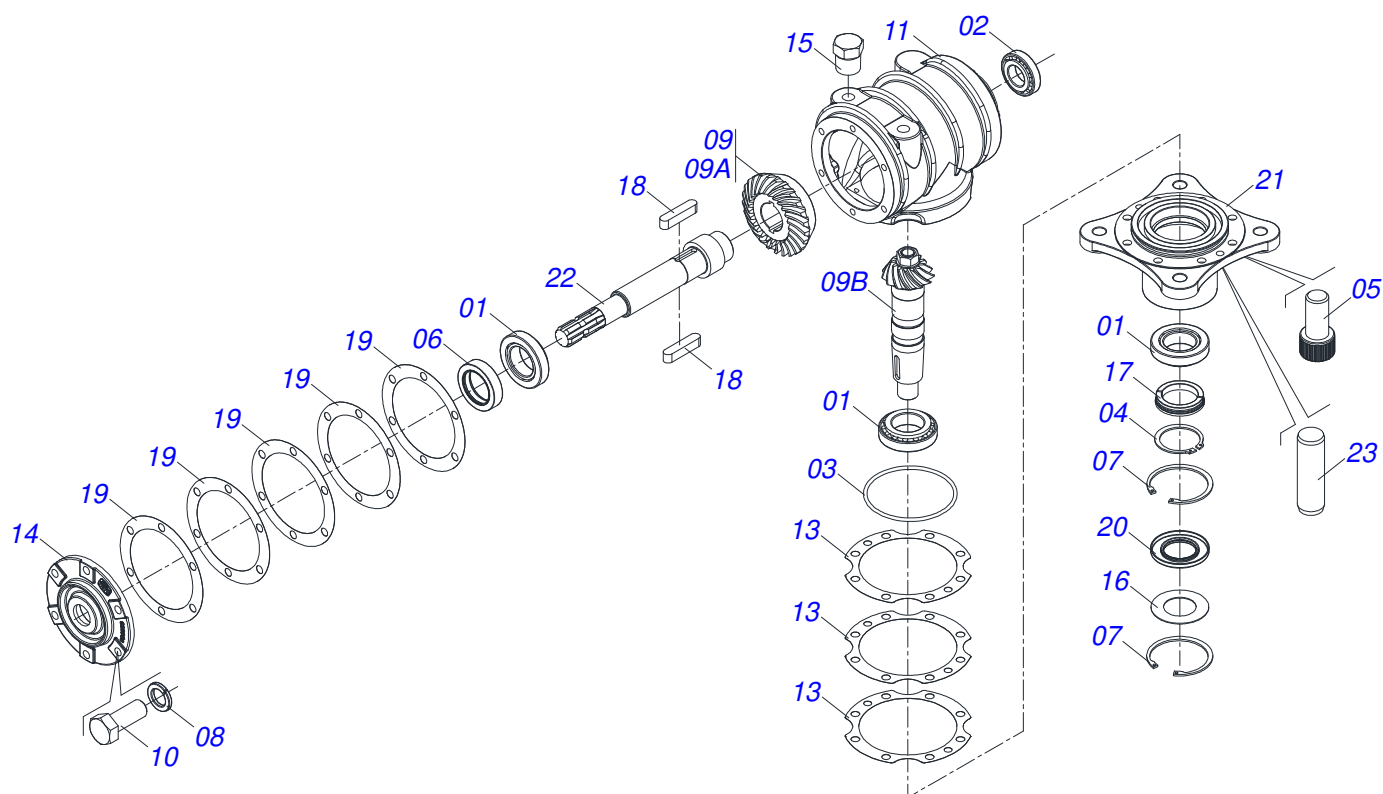

Item	Código	Descrição	Ver Pág.	QT
01	0503010006	ROLAMENTO 32210 IMPORTADO		03
02	0503010037	ROLAMENTO 30207		01
03	0503010286	ANEL O RING 2-355 N 3006-9B		01
04	0503010396	ANEL RETENTOR PARA EIXO 501060		01
05	0503010562	PARAFUSO 1/2 UNC X 1 C C S I 12.9		08
06	0503011171	RETENTOR 00912-BRG 1G119023		01
07	0503011190	ANEL RETENTOR PARA FURO 502090		02
08	0503011440	ARRUELA PRESSAO 1/2 SA		06
09	0503060211	CONJUNTO COROA 25Z/PINHAO13Z MSE		01
09A	0503050069	COROA CONICA 25Z MSE		01
09B	0503061048	PINHAO CONICO 13Z		01
10	0503010395	PARAFUSO 1/2 UNC X 1.1/4 CSRT G.5 ZN		06
11	0502010983	CAIXA MULTIPLICADOR VELOCIDADE DIREITO/ESQUERDO RC 2 3100 DIREITO		01
12	3402301247	OLEO LUBRIFICANTE MINERAL SAE 90 APIGL4		2,5Lts
13	0503030785	JUNTA VEDACAO 200 X 151 X 0,2		03
14	0502010986	TAMPA MENOR		01
15	0503031604	BUJAO 1/2 BSP X 17		02
16	0521018064	ARRUELA LISA 50,20 X88,80 X 1,50 ZN		01
17	0511010142	ANEL TRAVA 50 X 9,30 RO2 1500		01
18	0501010536	CHAVETA QUADRADO 9,52 X 45		02
19	0503030783	JUNTA VEDACAO 180 X 136 X 0,2		05
20	0503011047	RETENTOR 5089 BRG (REPASY)		01
21	0502011393	CAIXA INFERIOR		01
22	0503050068	EIXO SUPERIOR MSD		01
23	0503017877	PINO GUIA 12 X 40 DIN 7979		02