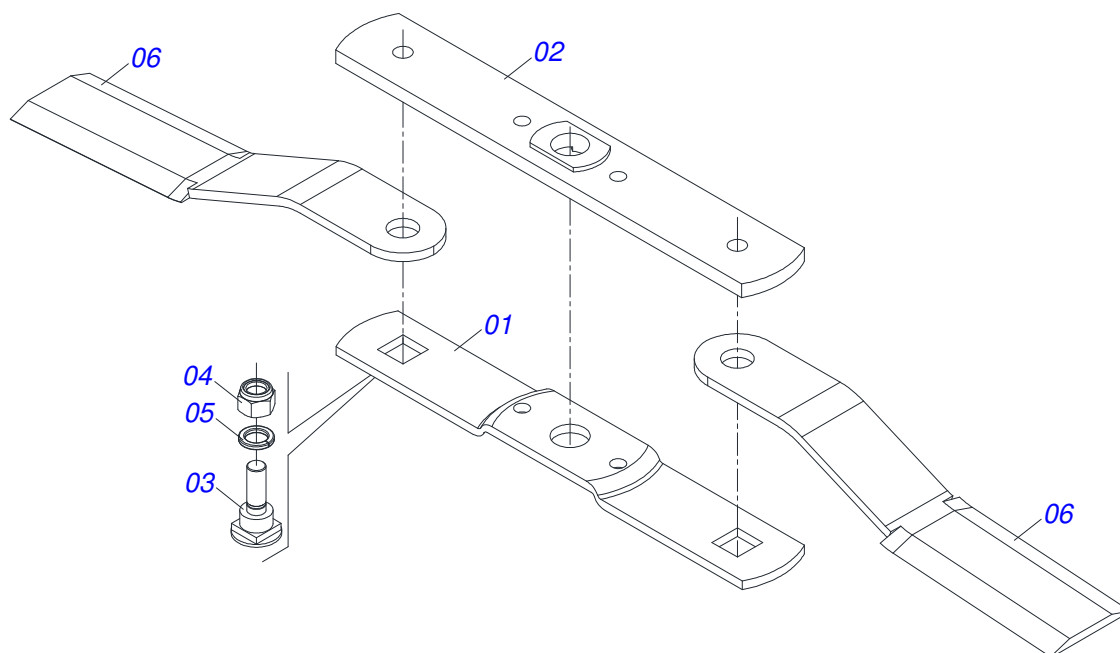

Item	Código	Descrição	Ver Pág.	QT
01	0561017369	SUPORTE INFERIOR ROCADOR 540		01
02	0561017307	BASE SUPERIOR SUPORTE ROCADORES 540		01
03	0511019000	PRENDEDOR ROCADORES		02
04	0503010812	PORCA SEXTAVADO AUTOTRAVANTE COM NYLON 7/8 UNF ALTA G.5 ZN		02
05	0503011447	ARRUELA PRESSAO 7/8 SA		02
06	0622340052	ROCADOR CM 622X100X12 CD		02