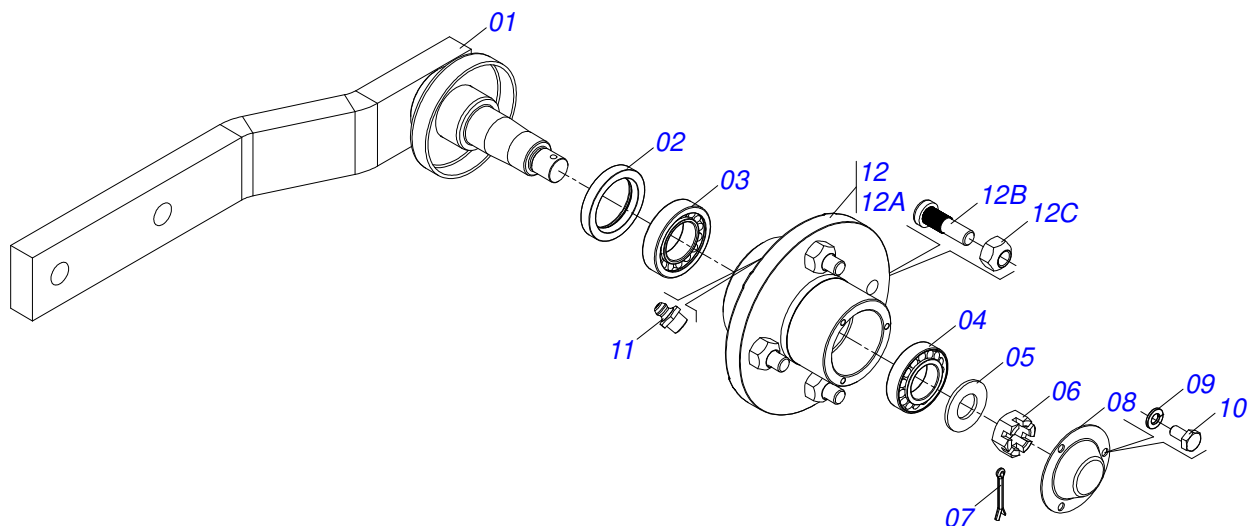

Item	Código	Descrição	Ver Pág.
01	0511065148	BRACO RODADO LATERAL COM EIXO	01
02	0503010278	RETENTOR 00527-B	01
03	0503010016	ROLAMENTO LM 48548/48510	01
04	0503010022	ROLAMENTO LM 67048/67010	01
05	0501010076	ARRUELA LISA 23 X 46 X 3,00 ZN	01
06	0503030010	PORCA CASTELO 7/8 NF ZN	01
07	0503010018	CONTRAPINO 5/32 X 1.1/2	01
08	0521010388	TAMPA PROTEÇÃO	01
09	0503011441	ARRUELA PRESSAO 1/4 SA	03
10	0503013758	PARAFUSO 1/4 UNC X 1/2 C S G.5 ZN	03
11	0503010002	GRAXEIRA 1800	01
12	0501110746	CAIXA RODADO COM PARAFUSO	01
12A	0501010127	PARAFUSO RODEIRO 9/16UNFX1.7/8CR G.5 RECORTADO	04
12B	0503010035	PORCA CONICA 9/16 UNF	04
13	1882970002	GRAXA SABAO LITIO NLGI2-EP 1J27010	0.13Kg