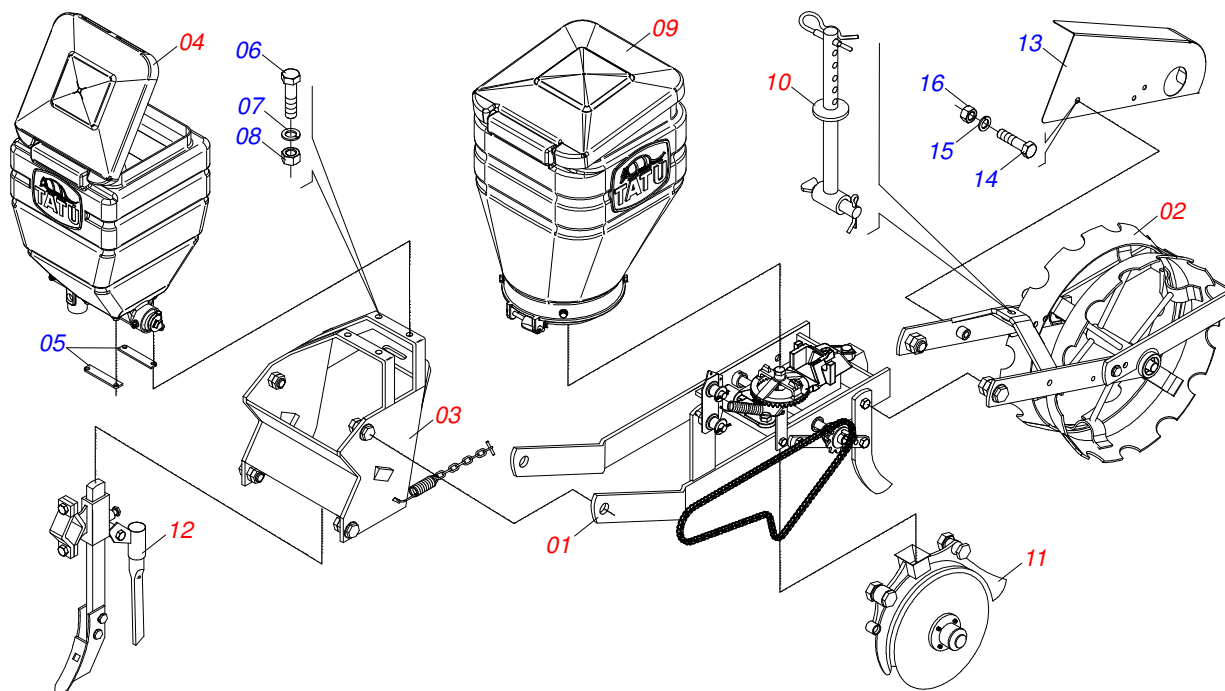

Item	Código	Descrição	Ver Pág.	QT
01	0909094992	SEMI CHASSI T2S/T2SI MONTADO	18	01
02	0909094993	SUPORTE E RODA FERRO MONTADO	19	01
03	0909094994	CABEÇALHO SEMI-CHASSI MONTADO	20	01
04	0909090999	SISTEMA DE ADUBO	21	01
05	0511017073	REF INT CX ADB T2S		01
06	0503010751	PARAFUSO 3/8 UNC X 1.1/4 CS G.5 ZN		04
07	0503010025	ARRUELA PRESSAO 3/8 ZN 1K01527		04
08	0503010026	PORCA SEXTAVADA 3/8 UNC G.5 ZN		04
09	0909090996	SISTEMA DE SEMENTE	22	01
10	0909094995	BARRA DE DE REGULAGEM MONTADA	23	01
11	0909090997	DISCO DUPLO 13X13 SEMENTE STP2	24	01
12	0909091015	HASTE SULCADORA P/ MILHO(OPCIONAL)	28	01
13	0511016447	CAPA CORR T2S		01
14	0503010237	PARAFUSO 3/8 UNC X 1 C S G.5 ZN		04
15	0503011443	ARRUELA PRESSAO 3/8 SA		04
16	0503010026	PORCA SEXTAVADA 3/8 UNC G.5 ZN		04