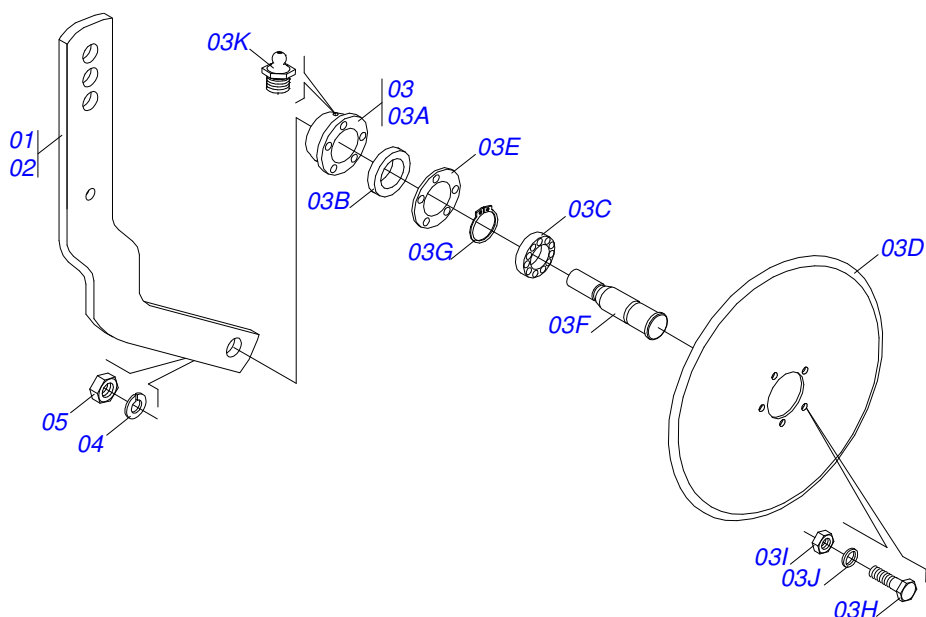

Item	Código	Descrição	Ver Pág.	DIR	ESQ
00	0501049042	DISCO COBR DIR T2S/T2SI		01	00
00A	0501049043	DISCO COBR ESQ T2S/T2SI		00	01
01	0521015431	CORPO SUPT DISCO COBR DIR T2S		01	00
02	0521015430	CORPO SUPT DISCO COBR ESQ T2S		00	01
03	0501052463	CUBO C/DISCO COBR T2S/T2SI		01	01
03A	0502020140	CUBO SDA		01	01
03B	0503010272	RET 00715-BA		01	01
03C	0503010269	ROLAMENTO 6204		01	01
03D	0601011502	DL7.9/32X3 C9AFPA5FR D307 C/CALOTA		01	01
03E	0503030143	JUNTA VED 85 X 47,5 X 0,5		01	01
03F	0501012934	EIXO DISCO COBERT STP-L SA		01	01
03G	0503010302	ANEL RETENTOR PARA EIXO 501019		01	01
03H	0503010282	PARAFUSO 1/4UNC X 3/4 CS G.2 ZN 1K04011		01	01
03I	0503010144	PORCA SEXTAVADA 1/4 UNC G.5 ZN		01	01
03J	0503010143	ARRUELA PRESSAO 1/4 ZN 1K01518		01	01
03K	0503010691	GRAXEIRA 1/4 NF		01	01
04	0503010019	ARRUELA PRESSAO 1/2 ZN 1K01556		01	01
05	0503010060	PORCA SEXTAVADA 1/2 UNC G.5 ZN		01	01