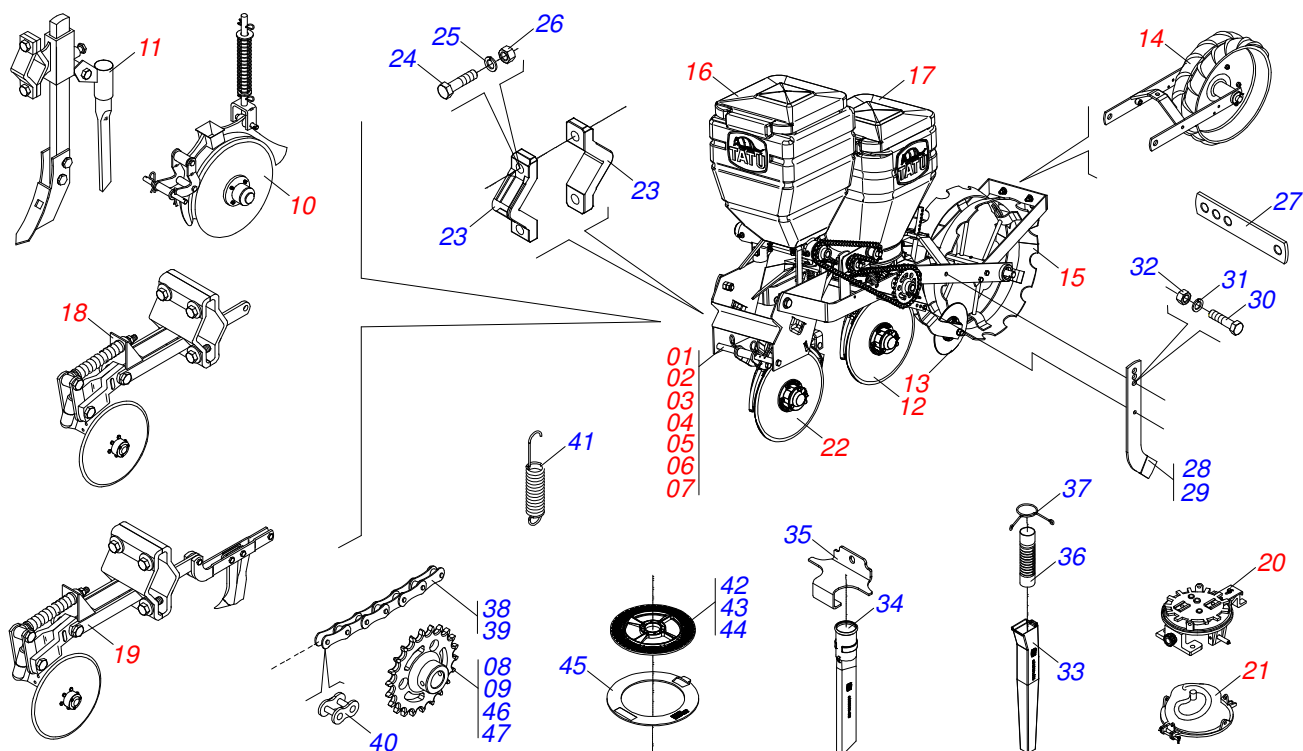

Item	Código	Descrição	Ver Pág.	QT
01	0501043493	LINHA T2SI DD F	11	01
02	0501043497	LINHA T2SI DD B	12	01
03	0501043491	LINHA T2S DD B	13	01
04	0501043495	LINHA T2SI HS B	14	01
05	0501043500	LINHA T2SI HASTE SULCADORA FERRO	15	01
06	0501043498	LINHA T2SI DISCO DUPLO BORRACHA	16	01
07	0501043487	LINHA T2S DISCO DUPLO FERRO	17	01
08	0502011355	ENGR 26Z P 15,87 FR 7/8 T2SI		01
09	0502011359	ENGR 30Z P 15,87 FR 7/8 STP-L		01
10	0909091001	DISCO DUPLO ADUBO	25	01
11	0909091015	HASTE SULCADORA P/ MILHO(OPCIONAL)	28	01
12	0909090997	DISCO DUPLO 13X13 SEMENTE STP2	24	01
13	0909091014	DISCO COBRIDOR (OPCIONAL)	29	01
14	0501040208	RODA COMPACT BORRACHA STP-L	27	01
15	0501061425	RODA COMPACT FERRO STP-L		01
16	0909090999	SISTEMA DE ADUBO	21	01
17	0909090996	SISTEMA DE SEMENTE	22	01
18	0501046940	CONJ P/LINHA SEMI-D C/DC T2S/STP2	30	01
19	0909091005	CONJ SEMI DIRETA D/C HASTE OPCIONAL	31	01
20	0501043145	SIST SEM ALG LINTER STP2	32	01
21	0501041659	SIST SEM COMPL AMENDOIN PST2	33	01
22	0501043483	DISCO DUPLO ADB COMPL T2SI		01
23	0502010175	FIXADOR ENGATE GUIA		02
24	0503010797	PARAFUSO 3/4 UNC X 4 CS G.5 ZN		02
25	0503010023	ARRUELA PRESSAO 3/4 ZN 1K01584		02
26	0503010014	PORCA SEXTAVADA 3/4 UNC (PESADA) G.5 ZN		02
27	0511010673	REGD FIXD HASTE COBRIDORA T2S/T2SI		02
28	0521010763	BRACO COBRIDOR DIR T2S/T2SI		01
29	0521010764	BRACO COBRIDOR ESQ T2S/T2SI		01
30	0503810358	PARAF 5/16 UNC X 7/8 C S G.5 SA		04
31	0503011444	ARRUELA PRESSAO 5/16 SA		04