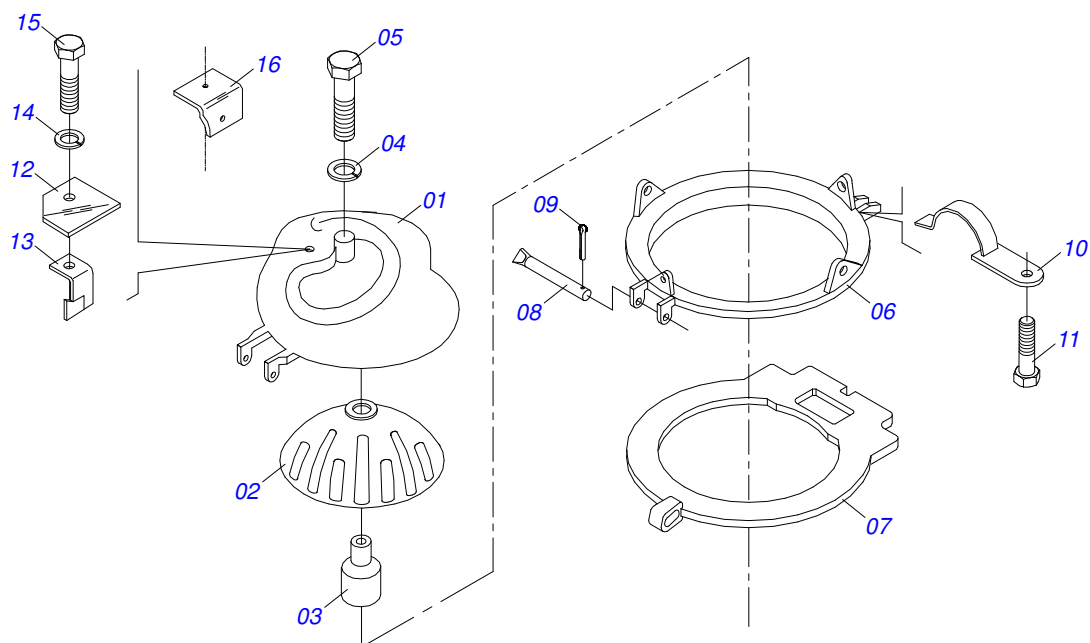

Item	Código	Descrição	Ver Pág.	QT
01	0502020373	PLATO AMENDOIM PST		01
02	0502020371	ROTOR AMENDOIM PST2		01
03	0502020372	GUIA ROTOR AMENDOIM		01
04	0503010179	ARRUELA PRESSAO 5/16 ZN 1K01528		01
05	0501013872	PARAF 5/16 UNC X 2.3/16C S G.2 ZN		01
06	0502020362	SUPT CX SEM AMENDOIM PST2		01
07	0502010408	PISTA INF DISCO SEM		01
08	0501013790	PINO 8,3 X 120 (8,3X127) AMEN PST		01
09	0503010257	CONTRAPINO 1/8 X 1 SA 1G13310		01
10	0501110033	PRESILHA		01
11	0503010011	PARAFUSO 5/16 UNC X 1/2 C S G.2 ZN		01
12	0501013787	COBERT AMENDOIM PST		01
13	0501013789	APARADOR AMENDOIM PST		01
14	0503010668	ARRUELA PRESSAO 3/16 ZN		01
15	0503010722	PARAF 3/16 UNC X 5/8 C S ZN		01
16	0501013788	APARADOR REV AMENDOIM PST		01