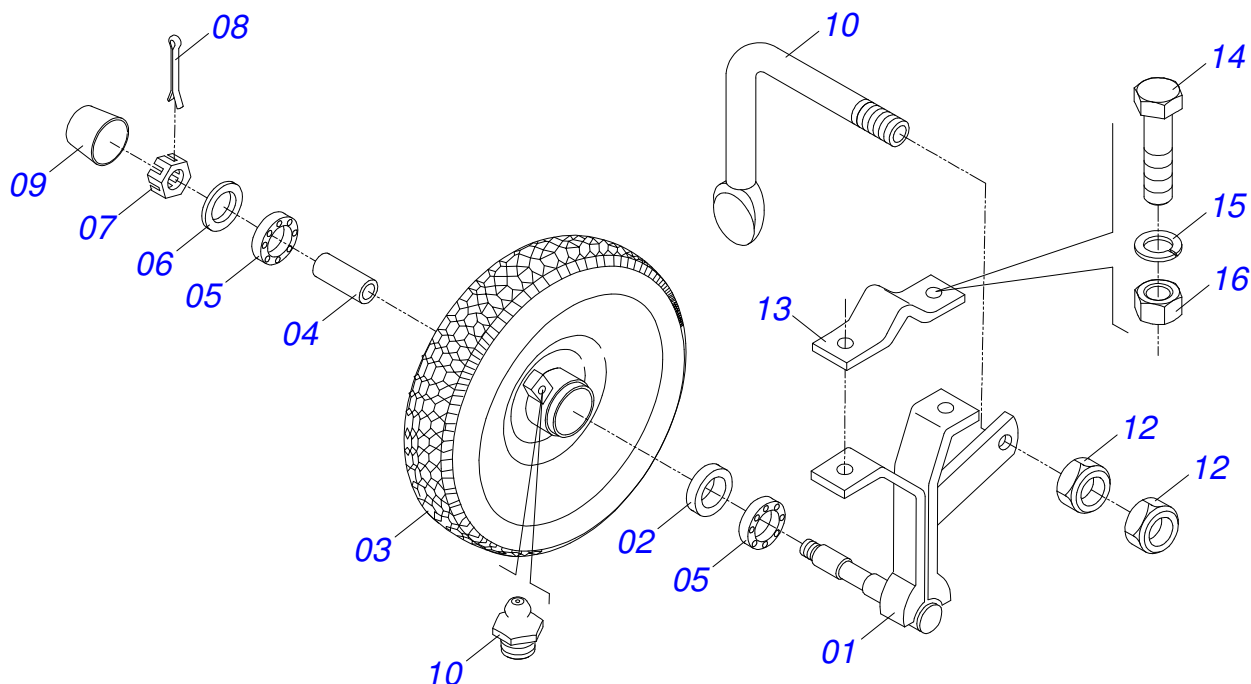

Item	Código	Descrição	Ver Pág.	QT
001	0501068834	SUPT ESQ RODA SUSTENT T2S		01
002	0503010268	RET 00262-B		01
003	0503010269	ROLAMENTO 6204		02
004	0521010492	LUVA ESPAC STP-L		01
005	0511017305	ARRUELA LISA 19,50 X 35 X 3,00 ZN		01
006	0503030282	PORCA CASTELO 3/4 NF X 12 ZN		01
007	0503010018	CONTRAPINO 5/32 X 1.1/2		01
008	0521010380	TAMPA PROT PST2		01
009	0503010002	GRAXEIRA 1800		01
010	0501016153	LIMP RODA PROF STP2		01
011	0503010013	PORCA SEXTAVADA 5/8 UNC G.5 ZN		02
012	0501063340	RODA STP-L		01
013	0502010175	FIXADOR ENGATE GUIA		01
014	0501011541	PARAF 5/8 UNC X 3 CS G.5 ZN1K28066		02
015	0503010027	ARRUELA PRESSAO 5/8 ZN 1K01574		02
016	0503010013	PORCA SEXTAVADA 5/8 UNC G.5 ZN		02