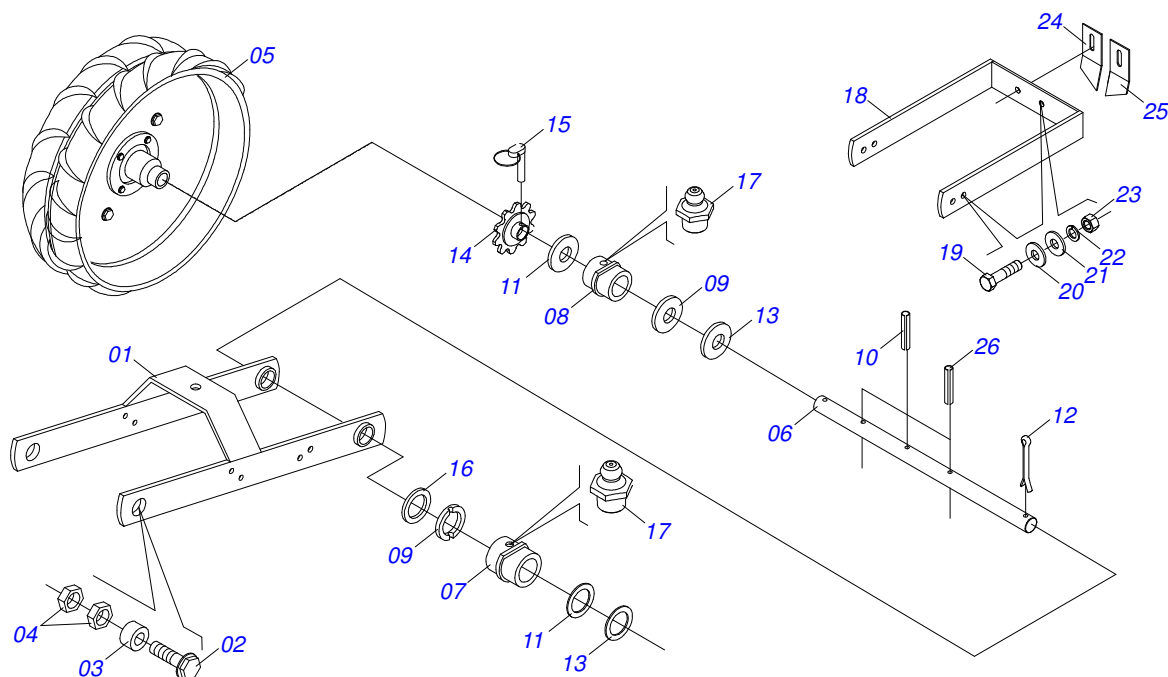

Item	Código	Descrição	Ver Pág.	QT
01	0501065300	SUPT RODA COMPACT T2S		01
02	0511017958	PARAF 5/8UNC X 48 CSFD S/F G.5 ZN		02
03	0511014513	LUVA ARTIC 25,40 X 16,67 X 10,6 ZN		02
04	0503010013	PORCA SEXTAVADA 5/8 UNC G.5 ZN		02
05	0501040208	RODA COMPACT BORRACHA STP-L	27	01
06	0501010871	EIXO RODA COMPACT STP-L		01
07	0502020257	BUCHA GUIA EIXO R COMP ESQ STP-L		01
08	0502020258	BUCHA GUIA EIXO R COMP DIR STP2		01
09	0502010478	ARRUELA C/ TRAVA 22,50 X 40 X 8 STP		02
10	0503010301	PINO ELAST 701191 8 X 45		01
11	0501011467	ARRUELA LISA 22,50 X 55 X 3,00 ZN		02
12	0503010571	CONTRAPINO 1/4 X 1.1/2		01
13	0501011168	ARRUELA ESPAC 55 X 22,5 X 1		02
14	0502011353	ENGR 22Z P 15,87 FR 7/8 STP-L		02
15	0503030119	PINO TRAVA 5,7/ 5,5 X 50		02
16	0501011170	ARRUELA ESPAC 40 X 22,5 X 1		02
17	0503010002	GRAXEIRA 1800		02
18	0501063310	SUPT FIXD LIMP STP-L		01
19	0503011087	PARAFUSO 3/8 UNC X 1 C S G.2 ZN		03
20	0501010984	ARRUELA LISA 10,50 X 27 X 3,00 ZN		03
21	0501010984	ARRUELA LISA 10,50 X 27 X 3,00 ZN		03
22	0503011443	ARRUELA PRESSAO 3/8 SA		03
23	0503010026	PORCA SEXTAVADA 3/8 UNC G.5 ZN		03
24	0501011033	LIMP RODA COMPACT ESQ STP-L		01
25	0501011034	LIMP RODA COMPACT DIR STP-L		01
26	0503010292	PINO ELASTICO 701164 6 X 40		01