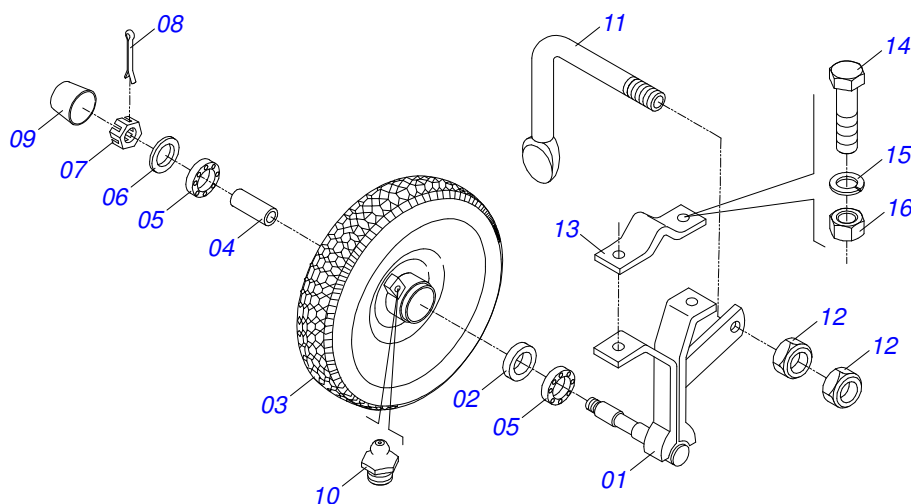

Item	Código	Descrição	Ver Pág.	QT
001	0501068834	SUPT ESQ RODA SUSTENT T2S		01
002	0503010268	RET 00262-B		01
003	0503060014	RODA 350 X 8 COMPL STP2/STPE		01
004	0521010492	LUVA ESPAC STP-L		01
005	0503010269	ROLAMENTO 6204		02
006	0511017305	ARRUELA LISA 19,50 X 35 X 3,00 ZN		01
007	0503030282	PORCA CASTELO 3/4 NF X 12 ZN		01
008	0503010018	CONTRAPINO 5/32 X 1.1/2		01
009	0502020594	TAMPA PROT STP-L		01
010	0503010002	GRAXEIRA 1800		01
011	0501016153	LIMP RODA PROF STP2		01
012	0503010013	PORCA SEXTAVADA 5/8 UNC G.5 ZN		02
013	0502010175	FIXADOR ENGATE GUIA		01
014	0501011541	PARAF 5/8 UNC X 3 CS G.5 ZN1K28066		02
015	0503010027	ARRUELA PRESSAO 5/8 ZN 1K01574		02
016	0503010013	PORCA SEXTAVADA 5/8 UNC G.5 ZN		02