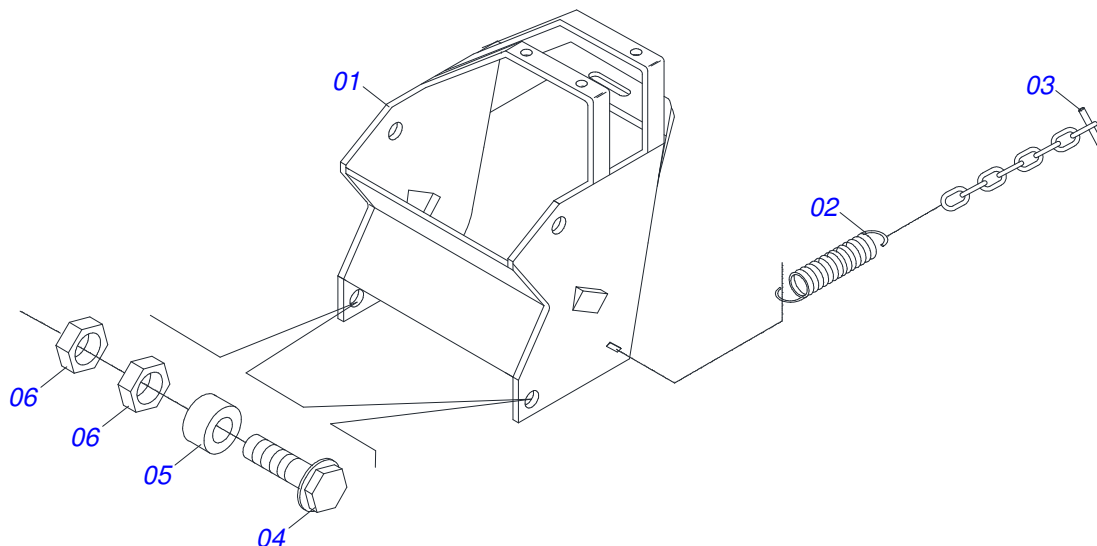

Item	Código	Descrição	Ver Pág.	QT
01	0501065299	CAB SEMI-CHASSI T2SI		01
02	0503030099	MOLA TRACIONADORA 34 X 124 X 4,0		02
03	0501064886	CORR 5/16 X 8 ELOS C/PUXADOR		02
04	0511017958	PARAF 5/8UNC X 48 CSFD S/F G.5 ZN		04
05	0511014513	LUVA ARTIC 25,40 X 16,67 X 10,6 ZN		04
06	0503010013	PORCA SEXTAVADA 5/8 UNC G.5 ZN		08