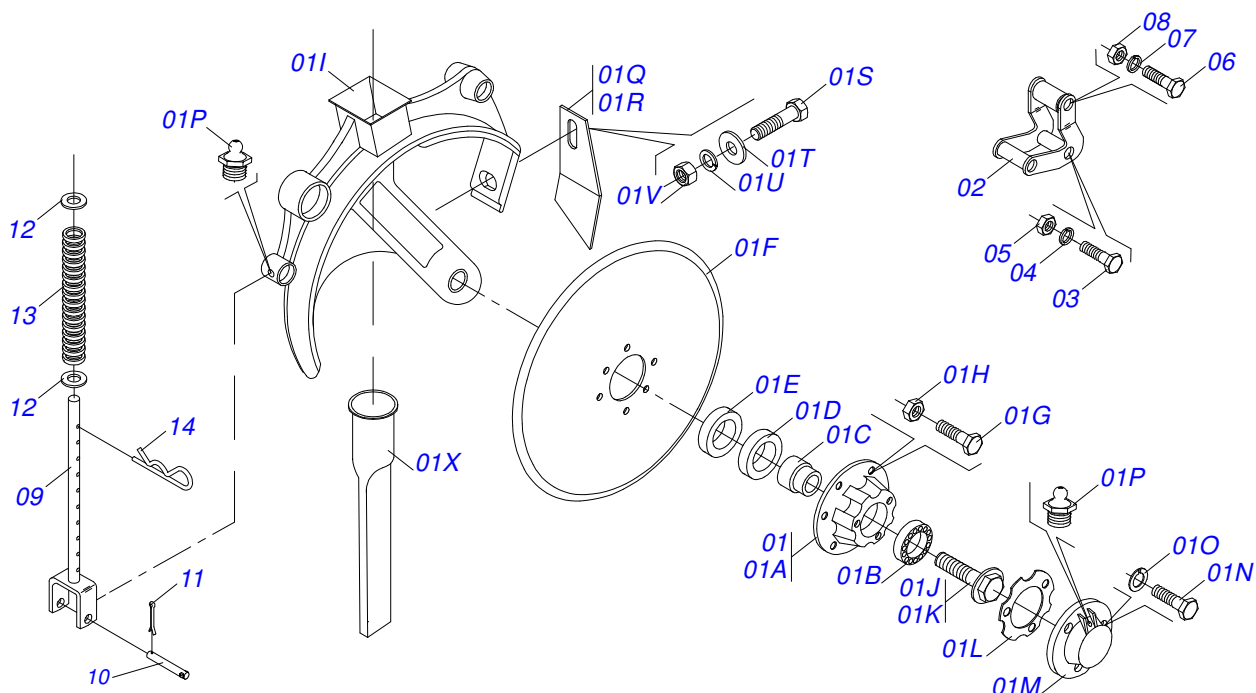

Item	Código	Descrição	Ver Pág.	QT
00	0501051183	DD ADB COMPL C/SUPT REGD STP2		
01	0501050300	DD ADB COMPL STP2		01
01A	0502011273	CX DISCO DUPLO PST2		02
01B	0503010276	ROLAMENTO 6206		02
01C	0501011832	EIXO PASS CUBO D D		02
01D	0503010526	RET 3011		02
01E	0503010525	RET 00797-BA		02
01F	0603020019	DPL13X3 C1,2AFSFR68+6FR D272 TATU		02
01G	0503010546	PARAFUSO 5/16UNCX7/8 CE PHILLIPS G5 ZN		12
01H	0503010337	PORCA SEXTAVADA 5/16 UNC G.5 ZN		12
01I	0502010674	SUPT DISCO DUPLO ADB STP-L		01
01J	0511017958	PARAF 5/8UNC X 48 CSFD S/F G.5 ZN		01
01K	0511017959	PARAF 5/8UNC X 48 CSFE S/F G.5 ZN		01
01L	0503030142	JUNTA VED 83 X 62 X 0,5		02
01M	0502020599	TAMPA PROT STP-L		02
01N	0503010282	PARAFUSO 1/4UNC X 3/4 CS G.2 ZN 1K04011		06
01O	0503010143	ARRUELA PRESSAO 1/4 ZN 1K01518		06
01P	0503010002	GRAXEIRA 1800		02
01Q	0501017541	LIMPADOR DD DIREITO		01
01R	0501017542	LIMPADOR DD ESQUERDO		01
01S	0503010751	PARAFUSO 3/8 UNC X 1.1/4 CS G.5 ZN		01
01T	0501010984	ARRUELA LISA 10,50 X 27 X 3,00 ZN		02
01U	0503010025	ARRUELA PRESSAO 3/8 ZN 1K01527		01
01V	0503010026	PORCA SEXTAVADA 3/8 UNC G.5 ZN		01
01X	0503030483	BOCAL ADUBO		01
02	0501063321	SUPT REG DISCO DUPLO STP2		01
03	0501010163	PARAF 5/8 UNC X 4.1/2 C S G.5 ZN		01
04	0503010027	ARRUELA PRESSAO 5/8 ZN 1K01574		01
05	0503010013	PORCA SEXTAVADA 5/8 UNC G.5 ZN		01
06	0503010479	PARAFUSO 1/2 UNCX3 CS G.5 ZN		01
07	0503010019	ARRUELA PRESSAO 1/2 ZN 1K01556		01