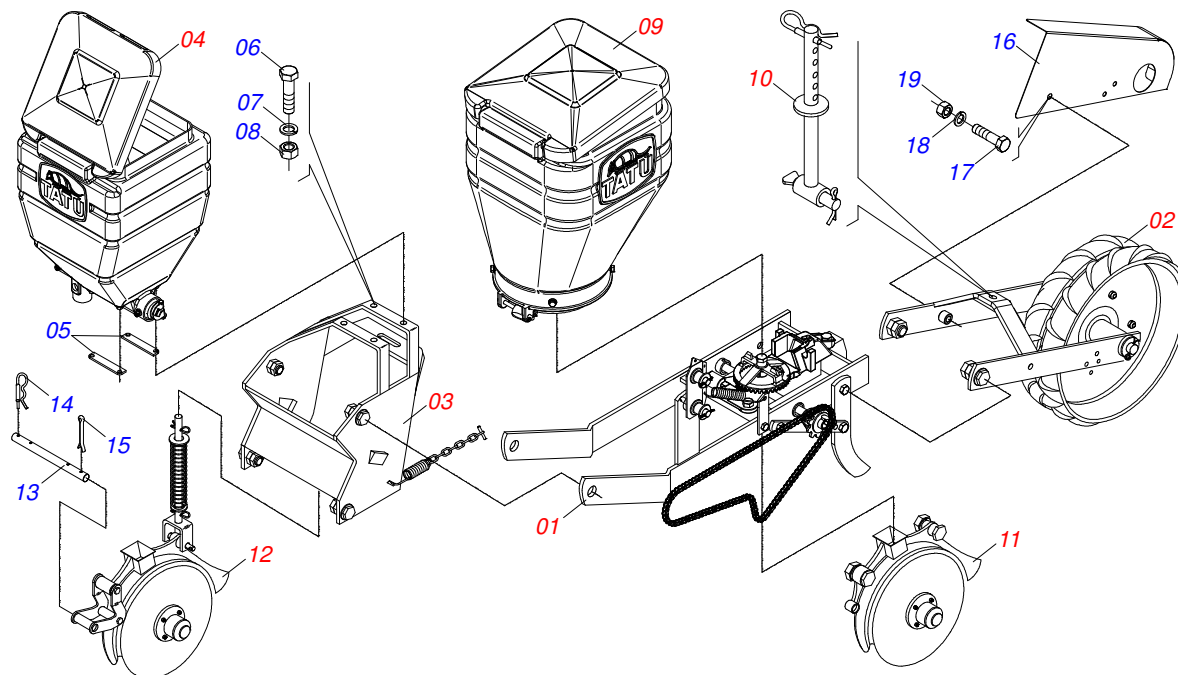

Item	Código	Descrição	Ver Pág.	QT
01	0909094992	SEMI CHASSI T2S/T2SI MONTADO	18	01
02	0909095002	SUPORTE E RODA BORRACHA MONTADO	26	01
03	0909094994	CABEÇALHO SEMI-CHASSI MONTADO	20	01
04	0909090990	LINHA ADUBO SEMENTE		01
05	0511017073	REF INT CX ADB T2S		01
06	0503010751	PARAFUSO 3/8 UNC X 1.1/4 CS G.5 ZN		04
07	0503010025	ARRUELA PRESSAO 3/8 ZN 1K01527		04
08	0503010026	PORCA SEXTAVADA 3/8 UNC G.5 ZN		04
09	0909090996	SISTEMA DE SEMENTE	22	01
10	0909094995	BARRA DE DE REGULAGEM MONTADA	23	01
11	0909090997	DISCO DUPLO 13X13 SEMENTE STP2	24	01
12	0909091001	DISCO DUPLO ADUBO	25	01
13	0511010672	EIXO 19,05 X 280		01
14	0503030012	CUPILHA 4 X 88		02
15	0503010274	CONTRAPINO 5/32 X 2		02
16	0511016447	CAPA CORR T2S		01
17	0503010237	PARAFUSO 3/8 UNC X 1 C S G.5 ZN		04
18	0503011443	ARRUELA PRESSAO 3/8 SA		04
19	0503010026	PORCA SEXTAVADA 3/8 UNC G.5 ZN		04