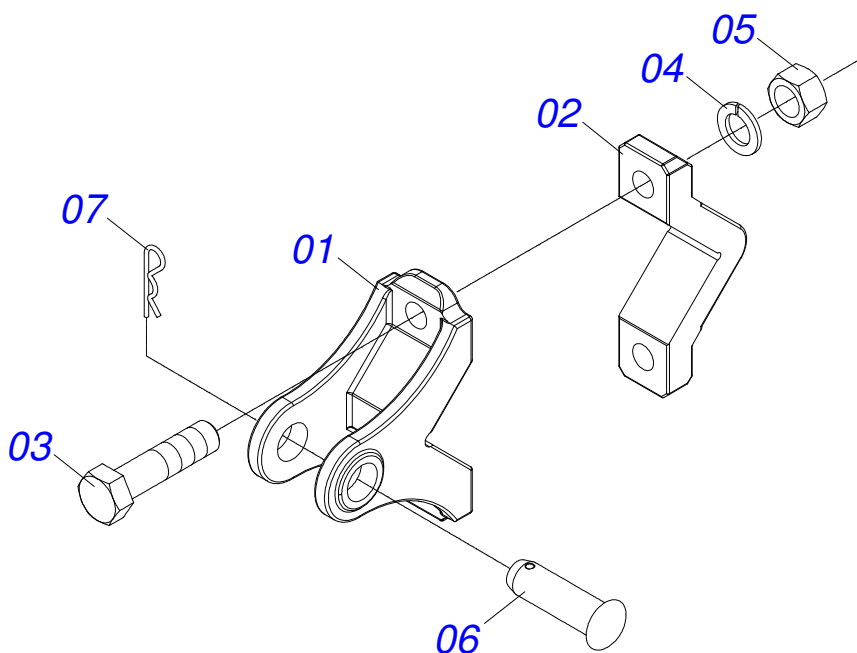

Item	Código	Descrição	Ver Pág.	QT
01	0502011204	ENG CHASSI T2S		02
02	0502010175	FIXADOR ENGATE GUIA		02
03	0503010797	PARAFUSO 3/4 UNC X 4 CS G.5 ZN		04
04	0503010023	ARRUELA PRESSAO 3/4 ZN 1K01584		04
05	0503010014	PORCA SEXTAVADA 3/4 UNC (PESADA) G.5 ZN		04
06	0521010595	EIXO JUNCAO 27,80 X 110 ZN		02
07	0503031035	CUPILO 6 X 88		02