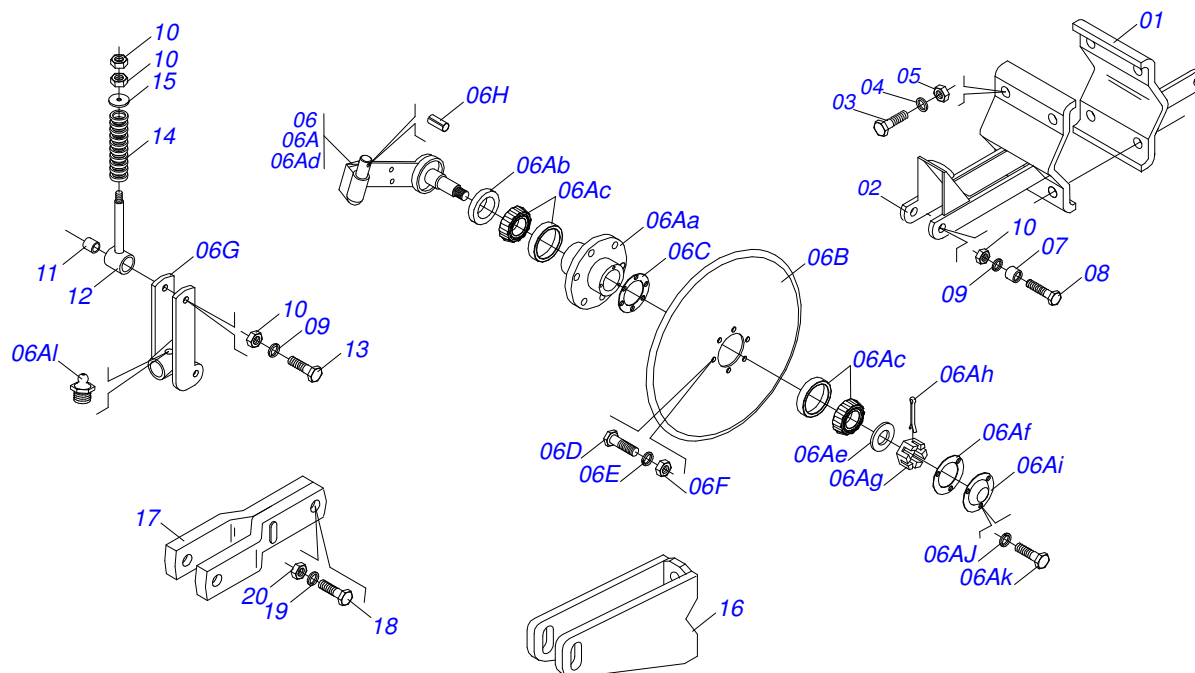

Item	Código	Descrição	Ver Pág.	QT
00	0501046957	CONJ PLANT SEMI-D C/DC T2SI/STP2 2L		01
00A	0501046958	CONJ PLANT SEMI-D C/DC T2SI/STP2 3L		01
00B	0501046959	CONJ PLANT SEMI-D C/DC T2SI/STP2 4L		01
00C	0501046960	CONJ PLANT SEMI-D C/DC T2SI/STP2 5L		01
00D	0501046961	CONJ PLANT SEMI-D C/DC T2SI/STP2 6L		01
01	0501067681	FIXD SUPT HASTE T2S/STP2		01
02	0501067683	FIXD BRACO DC T2S/STP2		01
03	0503010762	PARAFUSO 5/8 UNC X 3.1/2 CS G.5 ZN		04
04	0503010027	ARRUELA PRESSAO 5/8 ZN 1K01574		04
05	0503010013	PORCA SEXTAVADA 5/8 UNC G.5 ZN		04
06	0501051184	BRACO DISCO CORTE COMPL STP2		01
06A	0501050132	BRACO DISCO CORTE C/CUBO PST-6/7/8		01
06Aa	0502010231	CUBO DISCO CORTE SDA		01
06Ab	0503010213	RETENTOR 01395-B		01
06Ac	0503010215	ROLAMENTO 30205		02
06Ad	0501065137	BRACO DISCO CORTE PST		01
06Ae	0501010941	ARRUELA LISA 20 X 36 X 3,00 ZN		01
06Af	0503030272	JUNTA VED 78 X 52 X 0,6		01
06Ag	0503030282	PORCA CASTELO 3/4 NF X 12 ZN		01
06Ah	0503010362	CONTRAPINO 1/8 X 1.1/4 SA		01
06Ai	0501011061	CALOTA CUBO DISCO OND STD		01
06Aj	0503010143	ARRUELA PRESSAO 1/4 ZN 1K01518		03
06Ak	0503010298	PARAFUSO 1/4 UNC X 1/2 C S G.2 1K04021 ZN		03
06Al	0503010002	GRAXEIRA 1800		02
06B	0603021056	DPL14X3 AFDFR80+6FR D224 TATU		01
06C	0501013839	FLANGE ENC DISCO CORTE PST		01
06D	0503010365	PARAFUSO 5/16 UNC X 1.1/4 C S G.5 ZN		06
06E	0503010179	ARRUELA PRESSAO 5/16 ZN 1K01528		06
06F	0503010337	PORCA SEXTAVADA 5/16 UNC G.5 ZN		06
06G	0501067682	REGD DISCO CORTE T2S		01
06H	0503010301	PINO ELAST 701191 8 X 45		01