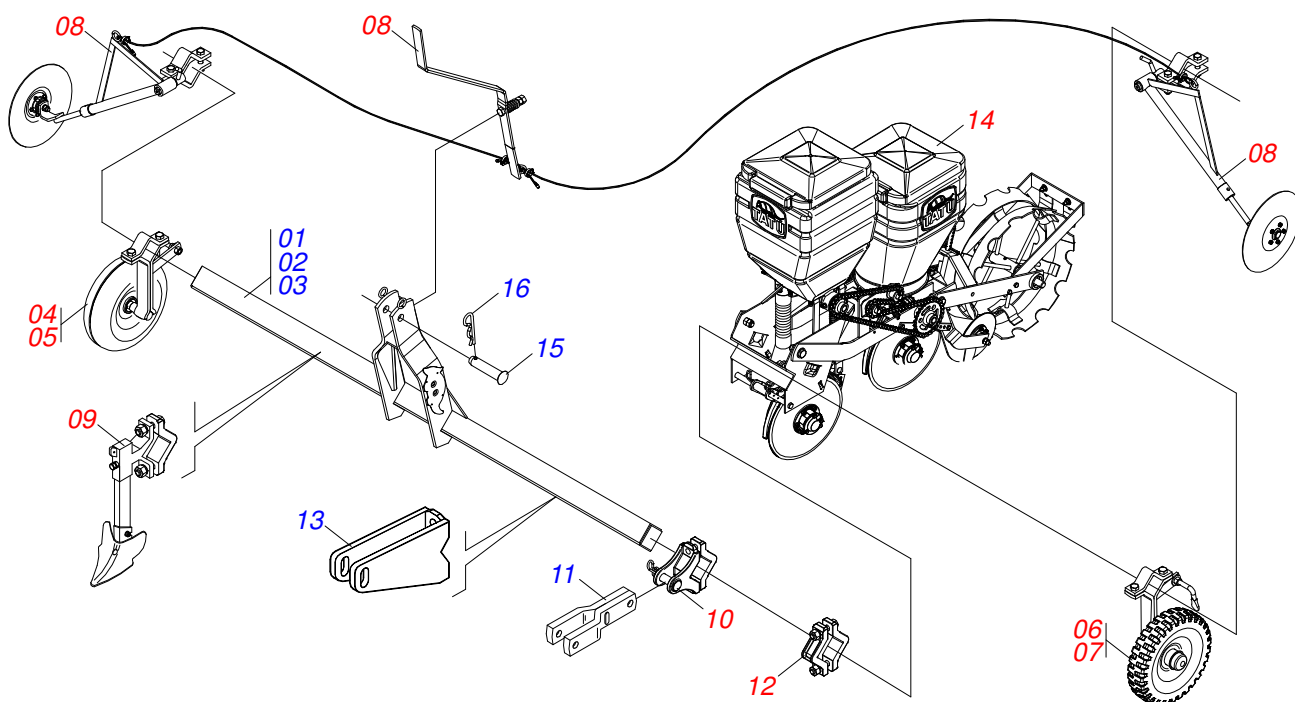

Item	Código	Descrição	Ver Pág.	2L	3L	4L
01	0501065187	CHASSI 1800 T2S/I/STP2		01	00	00
02	0501065188	CHASSI 2800 T2S/I/STP2		00	01	00
03	0511061609	CHASSI 3200 T2SI/STP2		00	00	01
04	0501043479	RODA SUST FERRO C/ROL DIR T2S	2	01	01	01
05	0501043528	RODA SUST FERRO C/ROL ESQ T2S	3	01	01	01
06	0501043474	RODA SUST BORR DIR T2S	4	01	01	01
07	0501043651	RODA SUST BORR ESQ T2S	5	01	01	01
08	0909094971	CONJUNTO MARCADOR LINHA T2SI 3200	6	01	01	01
09	0501044547	BICO SULC 8" COMPL STP2/T2S	7	01	01	01
10	0909094972	PRESILHA ENGATE CHASSI COMPLETO	8	02	02	02
11	0501067680	SUPL CAB		02	02	02
12	0909094973	CONJUNTO FIXADOR ENGATE GUIA	9	02	02	02
13	0501067684	ENGATE T2S		02	02	02
14	0909091013	LINHA SEMENTE/ADUBO COMPLETA T2SI	10	02	03	04
15	0521010578	EIXO JUNCAO 25 X 110 FURO 95 ZN		01	01	01
16	0503031035	CUPILHA 6 X 88		01	01	01