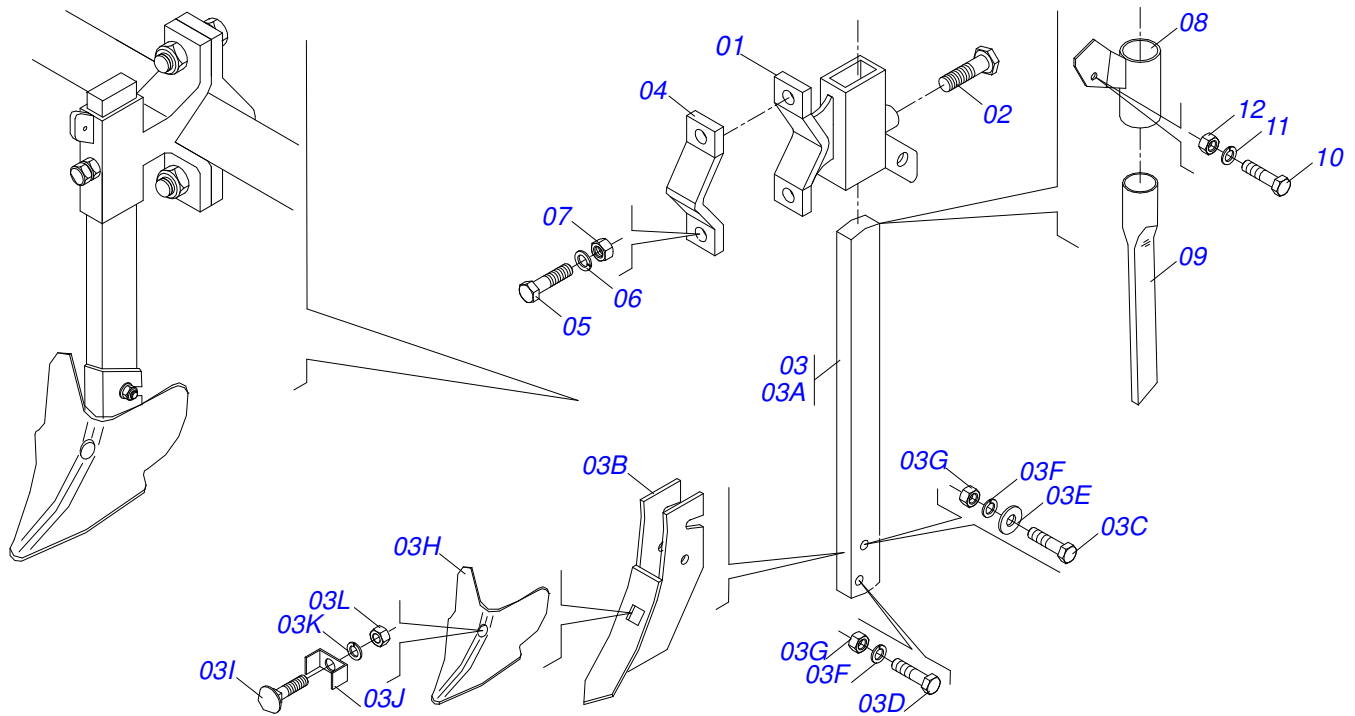

Item	Código	Descrição	Ver Pág.	2L	3L	4L	5L	6L
00	0501044547	BICO SULC 8" COMPL STP2/T2S	7	02	03	04	05	06
01	0502010798	SUPT SULC BOCAL T2S		02	03	04	05	06
02	0501010098	PARAFUSO 3/4 UNC X 2 C S G.5 ZN		02	03	04	05	06
03	0501043477	HASTE SULC ADB T2S		02	03	04	05	06
03A	0501011025	HASTE SULCD STP2		02	03	04	05	06
03B	0501065309	BICO SULC T2S		02	03	04	05	06
03C	0501011028	PARAF 1/2 UNC X 2.1/4 C S G.2 ZN		02	03	04	05	06
03D	0503010740	PARAFUSO 1/2 UNC X 2 CS G.5 ZN		02	03	04	05	06
03E	0501010937	ARRUELA LISA 13,50 X 28 X 3,00 ZN		02	03	04	05	06
03F	0503010019	ARRUELA PRESSAO 1/2 ZN 1K01556		02	03	04	05	06
03G	0503010060	PORCA SEXTAVADA 1/2 UNC G.5 ZN		02	03	04	05	06
03H	0626091001	BICO SULC 8 STP		02	03	04	05	06
03I	0501011190	PARAF 5/8 UNC X 3.3/4 CAPQ G.5 ZN		02	03	04	05	06
03J	0501011026	PRESILHA PST		02	03	04	05	06
03K	0503010027	ARRUELA PRESSAO 5/8 ZN 1K01574		02	03	04	05	06
03L	0503010013	PORCA SEXTAVADA 5/8 UNC G.5 ZN		02	03	04	05	06
04	0502010175	FIXADOR ENGATE GUIA		02	03	04	05	06
05	0503010797	PARAFUSO 3/4 UNC X 4 CS G.5 ZN		02	03	04	05	06
06	0503010023	ARRUELA PRESSAO 3/4 ZN 1K01584		02	03	04	05	06
07	0503010014	PORCA SEXTAVADA 3/4 UNC (PESADA) G.5 ZN		02	03	04	05	06
08	0501065200	SUPT BOCAL ADB T2S		02	03	04	05	06
09	0503030432	BOCAL A		02	03	04	05	06
10	0503010237	PARAFUSO 3/8 UNC X 1 C S G.5 ZN		02	03	04	05	06
11	0503010025	ARRUELA PRESSAO 3/8 ZN 1K01527		02	03	04	05	06
12	0503010026	PORCA SEXTAVADA 3/8 UNC G.5 ZN		02	03	04	05	06