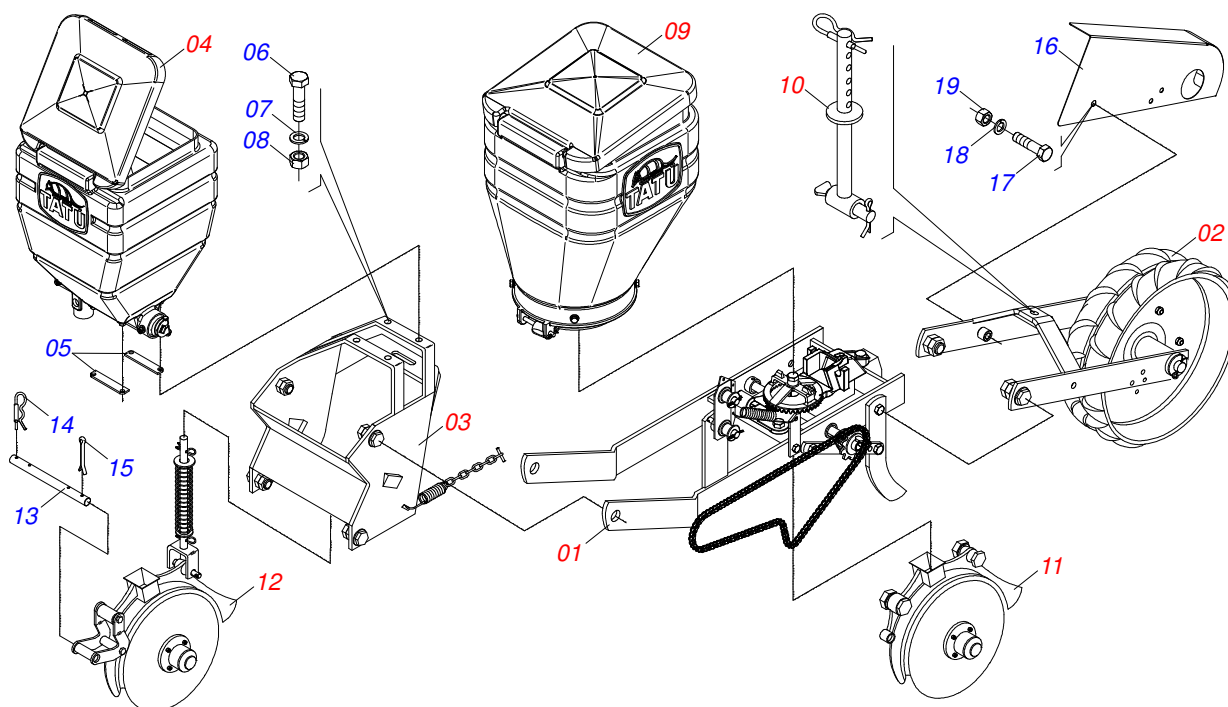

Item	Código	Descrição	Ver Pág.	QT
01	0909094992	SEMI CHASSI T2S/T2SI MONTADO	18	01
02	0909095002	SUPORTE E RODA BORRACHA MONTADO	26	01
03	0909094994	CABEÇALHO SEMI-CHASSI MONTADO	20	01
04	0909090999	SISTEMA DE ADUBO	21	01
05	0511017073	REF INT CX ADB T2S		01
06	0503010751	PARAFUSO 3/8 UNC X 1.1/4 CS G.5 ZN		04
07	0503010025	ARRUELA PRESSAO 3/8 ZN 1K01527		04
08	0503010026	PORCA SEXTAVADA 3/8 UNC G.5 ZN		04
09	0909090996	SISTEMA DE SEMENTE	22	01
10	0909094995	BARRA DE DE REGULAGEM MONTADA	23	01
11	0909090997	DISCO DUPLO 13X13 SEMENTE STP2	24	01
12	0909091001	DISCO DUPLO ADUBO	25	01
13	0511010672	EIXO 19,05 X 280		01
14	0503030012	CUPILHA 4 X 88		02
15	0503010274	CONTRAPINO 5/32 X 2		02
16	0511016447	CAPA CORR T2S		01
17	0503010237	PARAFUSO 3/8 UNC X 1 C S G.5 ZN		04
18	0503011443	ARRUELA PRESSAO 3/8 SA		04
19	0503010026	PORCA SEXTAVADA 3/8 UNC G.5 ZN		04