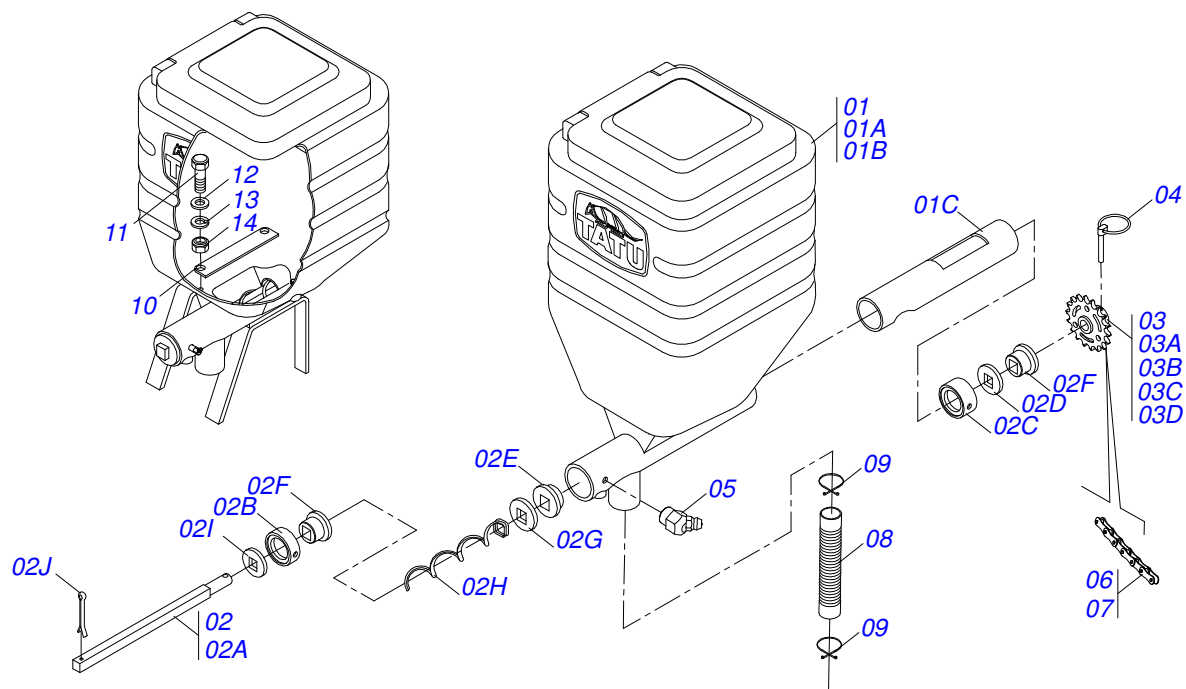

Item	Código	Descrição	Ver Pág.	QT
00	0501051765	DEP ADB COMPL STP2		01
01	0503031260	DEP ADB C/PVC/TAMPA VERDE/AMAR STP2		
01A	0501110281	DEP ADB AMARELO C/ TUBO PVC STP2		01
01B	0503031264	TAMPA DEP ADB/SEM VERDE STP2		01
01C	0521010945	TUBO DISTRIB ADB STP2		01
02	0501053058	EIXO DISTR ADB COMPL STP2		01
02A	0511010388	EIXO DISTR ADB STP2		01
02B	0521010946	LUVA MAIOR DISTRIB ADB STP2		01
02C	0521010947	LUVA MENOR DISTRIB ADB STP2		01
02D	0501010637	ARRUELA LISA Q20 X 45 X 3,0 PST2 ZN		01
02E	0503030303	ARRUELA APOIO		01
02F	0503030275	MANCAL AGRICOLA F Q 19,40/19,60 X 37		02
02G	0501013774	SUPLEMENTO VEDACAO		01
02H	0503031164	COND HELIC 224 X 5/16 P.2 DIR		01
02I	0511017137	ARRUELA LISA Q20 X 45 X 4,75 ZN		01
02J	0503010571	CONTRAPINO 1/4 X 1.1/2		01
03	0502011335	ENGR 14Z P 15,87 FR 7/8 STP-L		01
03A	0502011342	ENGR 16Z P 15,87 FR 7/8 STP-L		01
03B	0502011346	ENGR 18Z P 15,87 FR 7/8 STP-L		01
03C	0502011353	ENGR 22Z P 15,87 FR 7/8 STP-L		01
03D	0502011359	ENGR 30Z P 15,87 FR 7/8 STP-L		01
04	0503030085	PINO TRAVA 5,7 X 40		01
05	0503012102	GRAXEIRA 1845-18		02
06	0503010304	CORR 50-1 X 85 ELOS+EM		01
07	0503010912	CORR 50-1 X 97 ELOS+EM		01
08	0503030645	MANGOTE 2 X 2 X 225		01
09	0503031076	PRENDEDOR MANGOTE 2 ZN		02
10	0511017073	REF INT CX ADB T2S		02
11	0503010358	PARAFUSO 5/16 UNC X 7/8 C S G.5 ZN		04
12	0501010694	ARRUELA LISA 8,50 X 18 X 1,50 ZN		04
13	0503010179	ARRUELA PRESSAO 5/16 ZN 1K01528		04