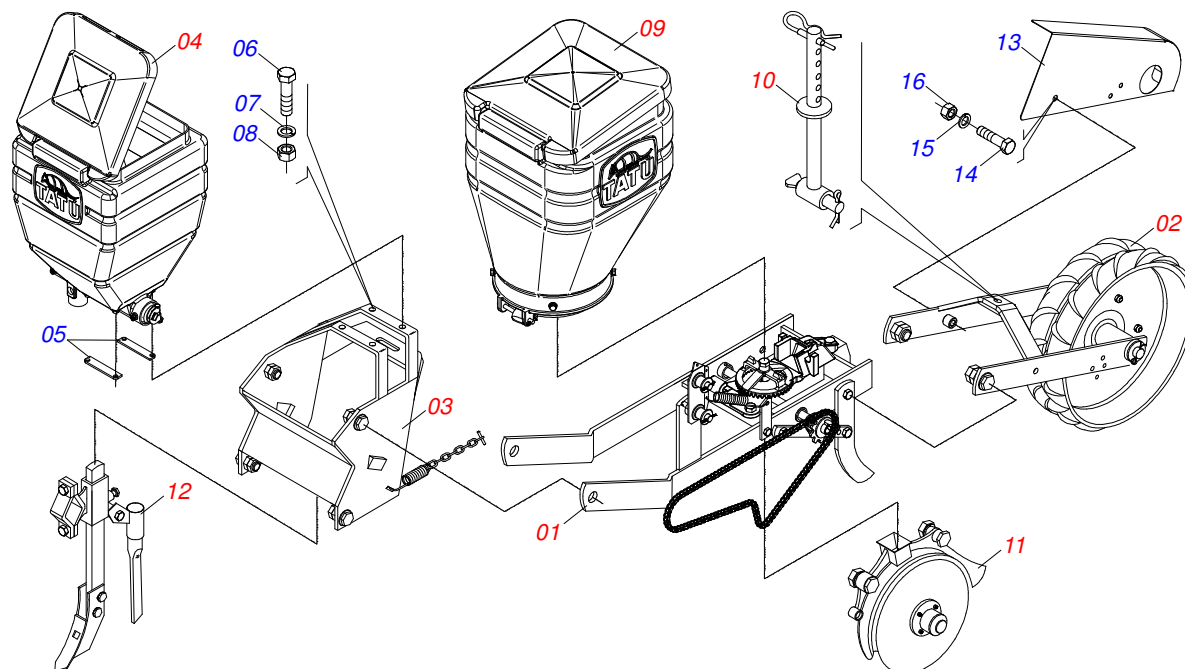

Item	Código	Descrição	Ver Pág.	QT
01	0909094992	SEMI CHASSI T2S/T2SI MONTADO	18	01
02	0909095002	SUPORTE E RODA BORRACHA MONTADO	26	01
03	0909094994	CABEÇALHO SEMI-CHASSI MONTADO	20	01
04	0909090990	LINHA ADUBO SEMENTE		01
05	0511017073	REF INT CX ADB T2S		01
06	0503010751	PARAFUSO 3/8 UNC X 1.1/4 CS G.5 ZN		04
07	0503010025	ARRUELA PRESSAO 3/8 ZN 1K01527		04
08	0503010026	PORCA SEXTAVADA 3/8 UNC G.5 ZN		04
09	0909090996	SISTEMA DE SEMENTE	22	01
10	0909094995	BARRA DE DE REGULAGEM MONTADA	23	01
11	0909090997	DISCO DUPLO 13X13 SEMENTE STP2	24	01
12	0909091015	HASTE SULCADORA P/ MILHO(OPCIONAL)	28	01
13	0511016447	CAPA CORR T2S		01
14	0503010237	PARAFUSO 3/8 UNC X 1 C S G.5 ZN		04
15	0503011443	ARRUELA PRESSAO 3/8 SA		04
16	0503010026	PORCA SEXTAVADA 3/8 UNC G.5 ZN		04