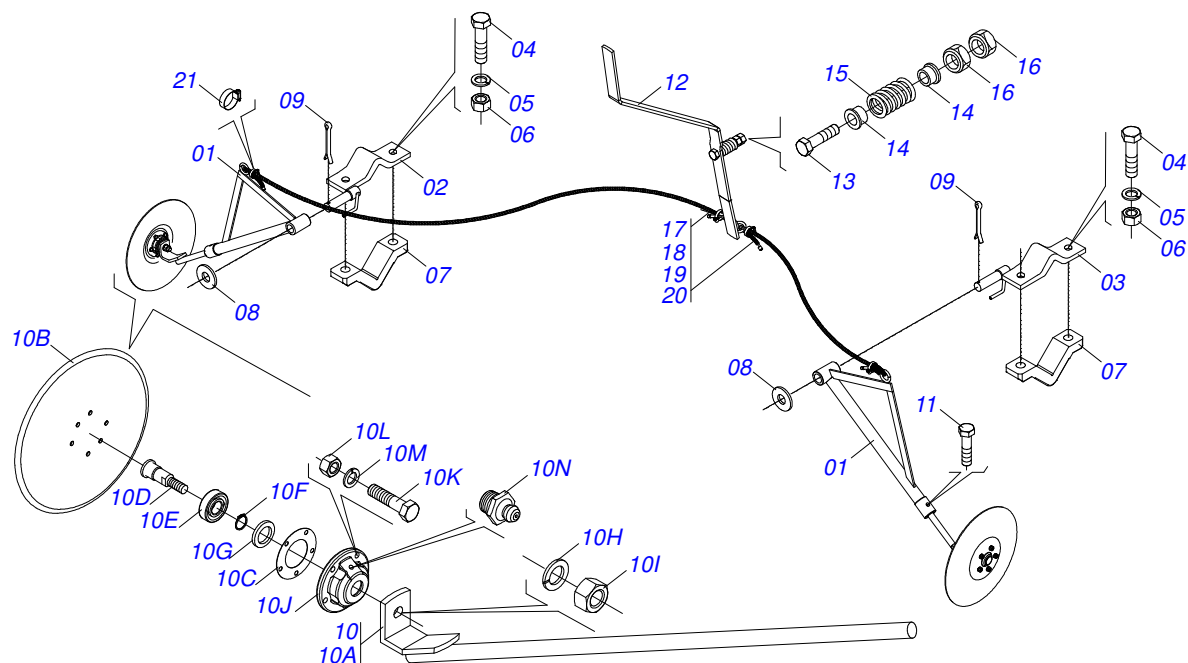

Item	Código	Descrição	Ver Pág.	1800	2800	3200	3600	4200
01	0501065205	SUPT MARC LINHA MENOR T2S		02	02	02	02	02
02	0501065193	FIXD MARC LINHA DIR T2SI		01	01	01	01	01
03	0501065194	FIXD MARC LINHA ESQ T2SI		01	01	01	01	01
04	0501011541	PARAF 5/8 UNC X 3 CS G.5 ZN1K28066		04	04	04	04	04
05	0503010027	ARRUELA PRESSAO 5/8 ZN 1K01574		04	04	04	04	04
06	0503010013	PORCA SEXTAVADA 5/8 UNC G.5 ZN		04	04	04	04	04
07	0502010175	FIXADOR ENGATE GUIA		02	02	02	02	02
08	0501011445	ARRUELA LISA 26 X 46 X 3,00 ZN		02	02	02	02	02
09	0503010018	CONTRAPINO 5/32 X 1.1/2		02	02	02	02	02
10	0501050393	BRACO MARC LINHA T2SI		02	02	02	02	02
10A	0501065319	SUPT DISCO MARC LINHA T2S		02	02	02	02	02
10B	0601013504	DL12X3 C15S/AFD311 C/C.REPUXADO TAT		02	02	02	02	02
10C	0503030143	JUNTA VED 85 X 47,5 X 0,5		02	02	02	02	02
10D	0501012934	EIXO DISCO COBERT STP-L SA		02	02	02	02	02
10E	0503010269	ROLAMENTO 6204		02	02	02	02	02
10F	0503010302	ANEL RETENTOR PARA EIXO 501019		02	02	02	02	02
10G	0503010272	RET 00715-BA		02	02	02	02	02
10H	0503011440	ARRUELA PRESSAO 1/2 SA		02	02	02	02	02
10I	0503010060	PORCA SEXTAVADA 1/2 UNC G.5 ZN		02	02	02	02	02
10J	0502020600	CX DISCO MARC LINHA T2SI		02	02	02	02	02
10K	0503010282	PARAFUSO 1/4UNC X 3/4 CS G.2 ZN 1K04011		02	02	02	02	02
10L	0503011441	ARRUELA PRESSAO 1/4 SA		02	02	02	02	02
10M	0503010144	PORCA SEXTAVADA 1/4 UNC G.5 ZN		04	04	04	04	04
10N	0503010002	GRAXEIRA 1800		02	02	02	02	02
11	0503010834	PARAFUSO 1/2 UNC X 1 C S G.5 ZN		02	02	02	02	02
12	0501065196	ALAV MARC LINHA T2S/T2SI		01	01	01	01	01
13	0503010479	PARAFUSO 1/2 UNCX3 CS G.5 ZN		01	01	01	01	01
14	0501016231	GUIA MOLA STP-L		02	02	02	02	02
15	0503030479	MOLA COMPR 42 X 5,5 X 30 ZN		01	01	01	01	01
16	0503010060	PORCA SEXTAVADA 1/2 UNC G.5 ZN		02	02	02	02	02
17	0511010369	CORDA 3/8" X 1900 ALAV		02	00	00	00	00