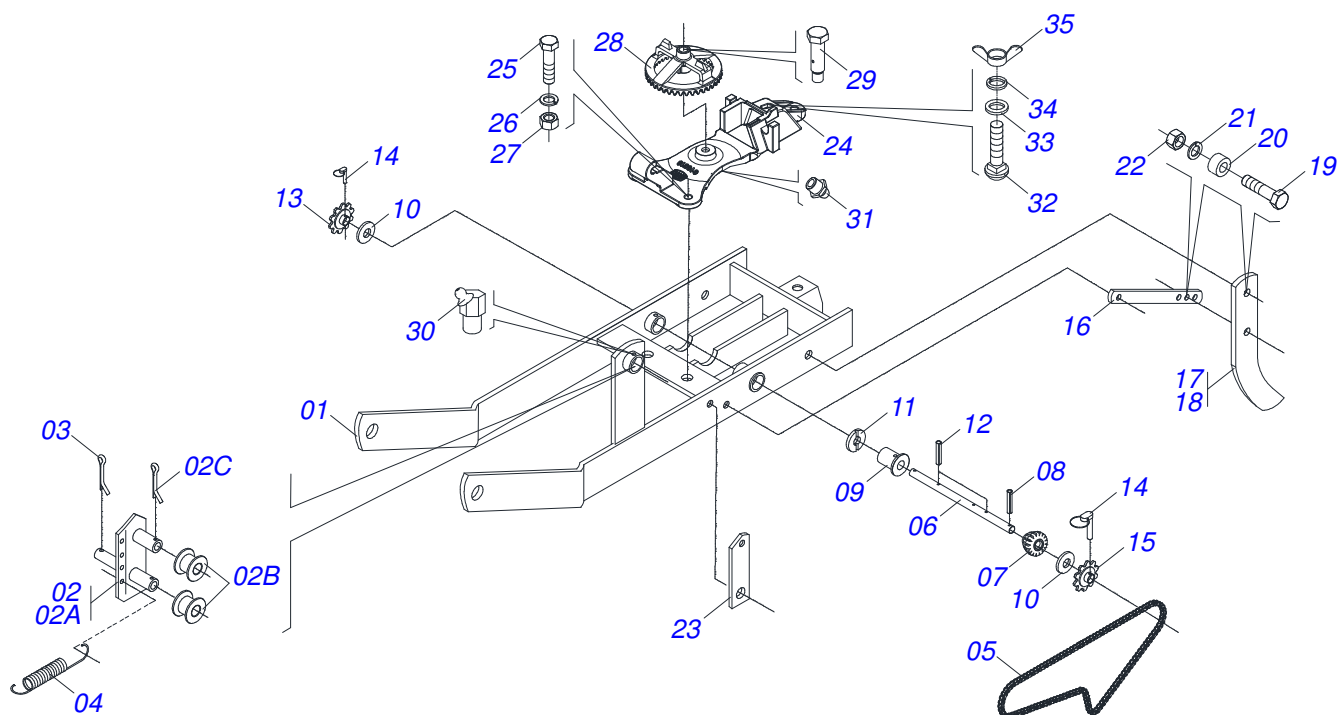

Item	Código	Descrição	Ver Pág.	QT
01	0501065321	SEMI CHASSI T2S/T2SI		01
02	0501047263	ESTIC CORR COMPL T2SI		02
02A	0501065301	ESTIC CORR T2S		01
02B	0503030402	ROLDANA PST2		02
02C	0503010297	CONTRAPINO 5/32 X 1.1/4		02
03	0503010018	CONTRAPINO 5/32 X 1.1/2		02
04	0503030099	MOLA TRACIONADORA 34 X 124 X 4,0		02
05	0501064886	CORR 5/16 X 8 ELOS C/PUXADOR		02
06	0501016220	EIXO SIST SEM STP-L		01
07	0502010528	PINHAO CON CIL 16Z STP-L		01
08	0503010292	PINO ELASTICO 701164 6 X 40		03
09	0502020178	BUCHA GUIA EIXO SEM STP-L		02
10	0501011168	ARRUELA ESPAC 55 X 22,5 X 1		02
11	0502010403	ARRUELA C/ TRAVA 22,50 X 56 X 8 STP		02
12	0503010756	PINO ELASTICO 701168 6 X 60		02
13	0502011346	ENGR 18Z P 15,87 FR 7/8 STP-L		01
14	0503030119	PINO TRAVA 5,7/ 5,5 X 50		02
15	0502011353	ENGR 22Z P 15,87 FR 7/8 STP-L		01
16	0511010673	REGD FIXD HASTE COBRIDORA T2S/T2SI		02
17	0511010664	HASTE COBRIDORA DIR T2S/T2SI		01
18	0511010665	HASTE COBRIDORA ESQ T2S/T2SI		01
19	0511017958	PARAF 5/8UNC X 48 CSFD S/F G.5 ZN		04
20	0511014513	LUVA ARTIC 25,40 X 16,67 X 10,6 ZN		04
21	0503010027	ARRUELA PRESSAO 5/8 ZN 1K01574		04
22	0503010013	PORCA SEXTAVADA 5/8 UNC G.5 ZN		04
23	0511010768	ESTIC MOLA T2S/T2SI		01
24	0502011211	BASE FIX CX SEM STP-L		01
25	0503010751	PARAFUSO 3/8 UNC X 1.1/4 CS G.5 ZN		03
26	0503011443	ARRUELA PRESSAO 3/8 SA		03
27	0503010026	PORCA SEXTAVADA 3/8 UNC G.5 ZN		03
28	0502011419	ENGR CON 40Z STP2		01