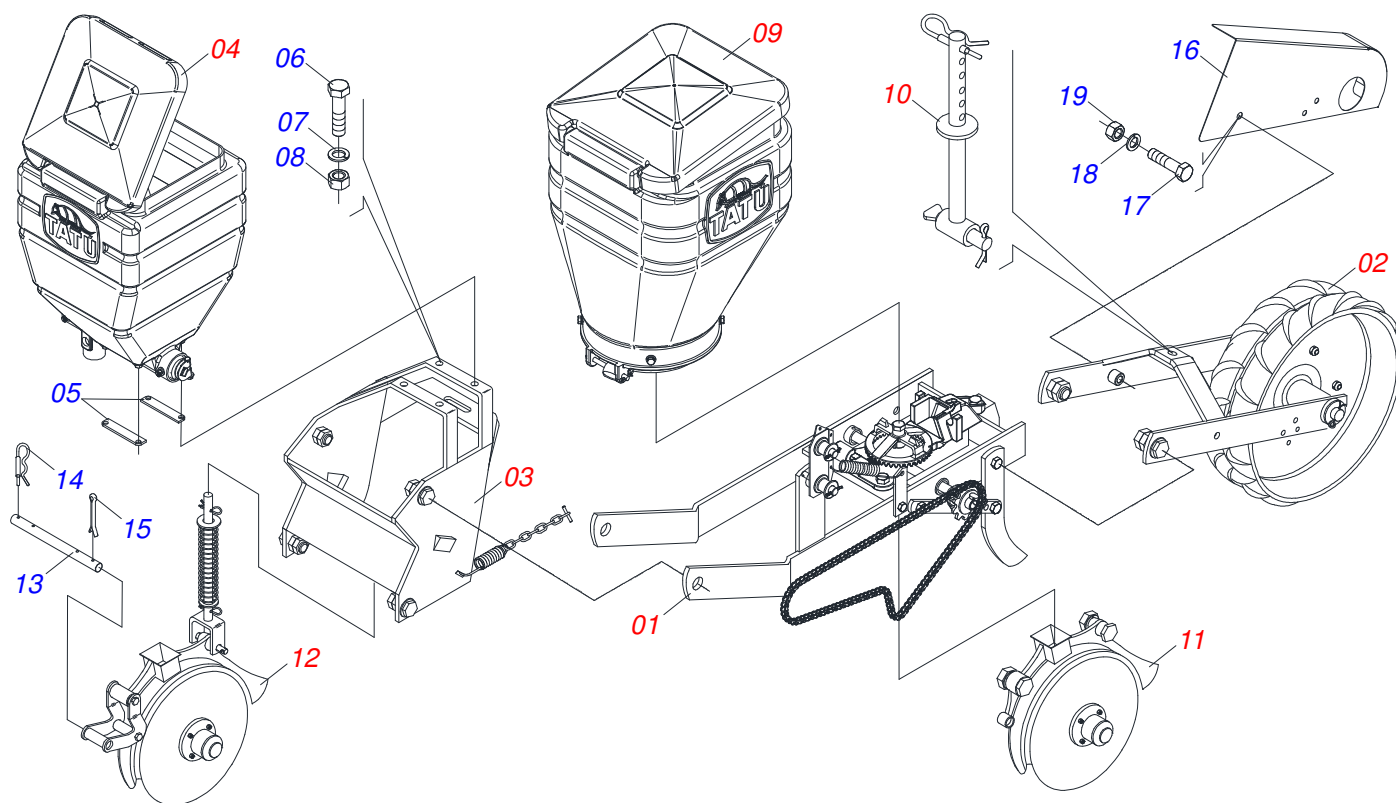

Item	Código	Descrição	Ver Pág.	QT
01	0909094992	SEMI CHASSI T2S/T2SI MONTADO	18	01
02	0909095002	SUPORTE E RODA BORRACHA MONTADO	26	01
03	0909094994	CABEÇALHO SEMI-CHASSI MONTADO	20	01
04	0909090990	LINHA ADUBO SEMENTE		01
05	0511017073	REF INT CX ADB T2S		01
06	0503010751	PARAFUSO 3/8 UNC X 1.1/4 CS G.5 ZN		04
07	0503010025	ARRUELA PRESSAO 3/8 ZN 1K01527		04
08	0503010026	PORCA SEXTAVADA 3/8 UNC G.5 ZN		04
09	0909090996	SISTEMA DE SEMENTE	22	01
10	0909094995	BARRA DE DE REGULAGEM MONTADA	23	01
11	0909090997	DISCO DUPLO 13X13 SEMENTE STP2	24	01
12	0909091001	DISCO DUPLO ADUBO	25	01
13	0511010672	EIXO 19,05 X 280		01
14	0503030012	CUPILHA 4 X 88		02
15	0503010274	CONTRAPINO 5/32 X 2		02
16	0511016447	CAPA CORR T2S		01
17	0503010237	PARAFUSO 3/8 UNC X 1 C S G.5 ZN		04
18	0503011443	ARRUELA PRESSAO 3/8 SA		04
19	0503010026	PORCA SEXTAVADA 3/8 UNC G.5 ZN		04