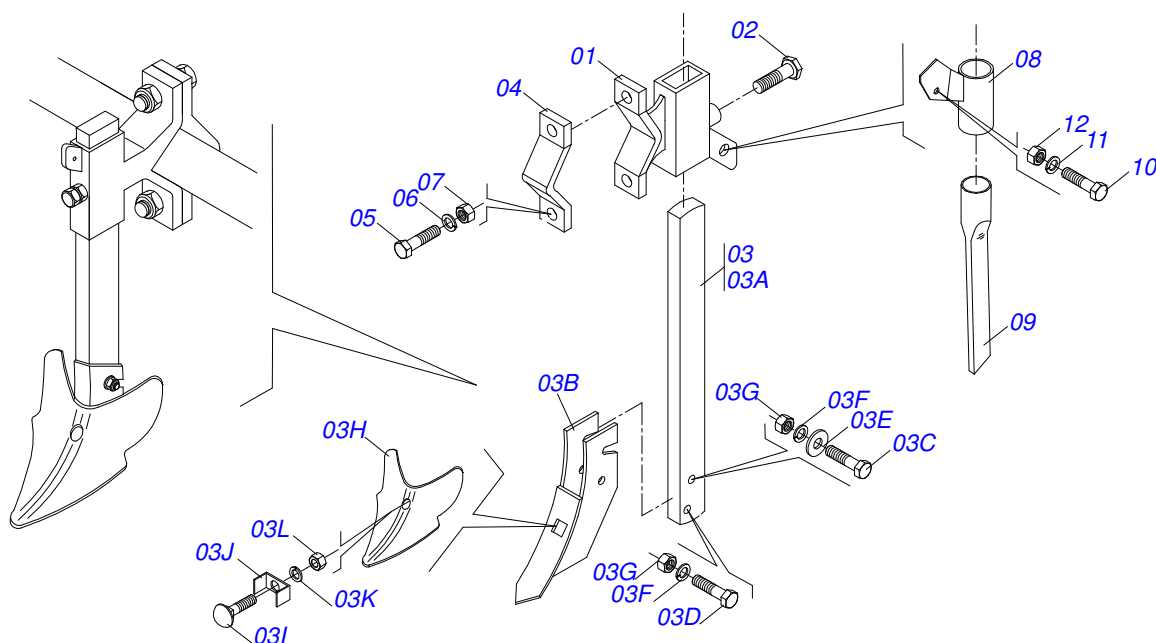

Item	Código	Descrição	Ver Pág.	QT
01	0502010798	SUPT SULC BOCAL T2S		01
02	0501010098	PARAFUSO 3/4 UNC X 2 C S G.5 ZN		01
03	0501043477	HASTE SULC ADB T2S		01
03A	0501011025	HASTE SULCD STP2		01
03B	0501065309	BICO SULC T2S		02
03C	0501011028	PARAF 1/2 UNC X 2.1/4 C S G.2 ZN		02
03D	0503010740	PARAFUSO 1/2 UNC X 2 CS G.5 ZN		02
03E	0501010937	ARRUELA LISA 13,50 X 28 X 3,00 ZN		02
03F	0503010019	ARRUELA PRESSAO 1/2 ZN 1K01556		02
03G	0503010060	PORCA SEXTAVADA 1/2 UNC G.5 ZN		02
03H	0626091001	BICO SULC 8 STP		01
03I	0501011190	PARAF 5/8 UNC X 3.3/4 CAPQ G.5 ZN		01
03J	0501011026	PRESILHA PST		01
03K	0503010027	ARRUELA PRESSAO 5/8 ZN 1K01574		01
03L	0503010013	PORCA SEXTAVADA 5/8 UNC G.5 ZN		01
04	0502010175	FIXADOR ENGATE GUIA		02
05	0503010797	PARAFUSO 3/4 UNC X 4 CS G.5 ZN		02
06	0503010023	ARRUELA PRESSAO 3/4 ZN 1K01584		02
07	0503010014	PORCA SEXTAVADA 3/4 UNC (PESADA) G.5 ZN		02
08	0501065200	SUPT BOCAL ADB T2S		01
09	0503030432	BOCAL A		01
10	0503010237	PARAFUSO 3/8 UNC X 1 C S G.5 ZN		01
11	0503010025	ARRUELA PRESSAO 3/8 ZN 1K01527		01
12	0503010026	PORCA SEXTAVADA 3/8 UNC G.5 ZN		01