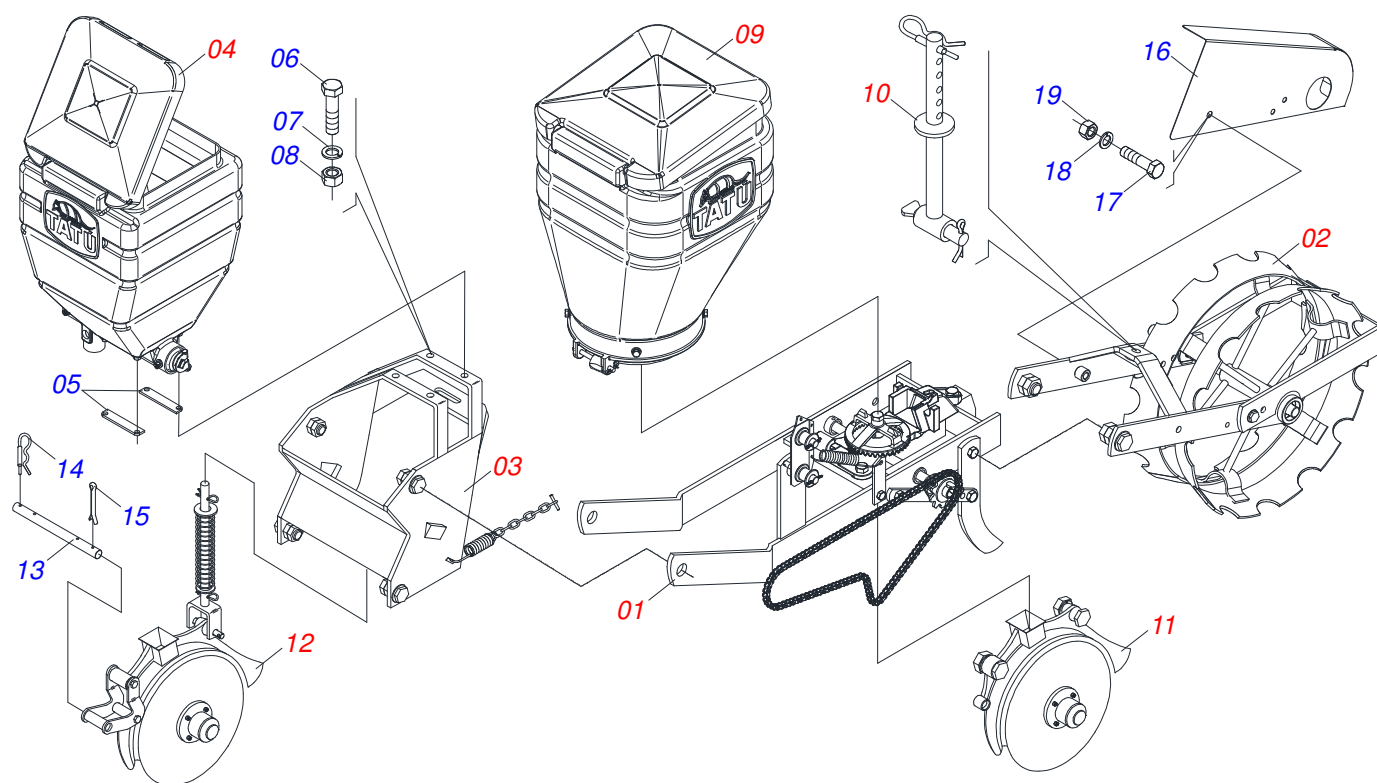

Item	Código	Descrição	Ver Pág.	QT
01	0909094992	SEMI CHASSI T2S/T2SI MONTADO	18	01
02	0909094993	SUPORTE E RODA FERRO MONTADO	19	01
03	0909094994	CABEÇALHO SEMI-CHASSI MONTADO	20	01
04	0909090999	SISTEMA DE ADUBO	21	01
05	0511017073	REF INT CX ADB T2S		01
06	0503010751	PARAFUSO 3/8 UNC X 1.1/4 CS G.5 ZN		04
07	0503010025	ARRUELA PRESSAO 3/8 ZN 1K01527		04
08	0503010026	PORCA SEXTAVADA 3/8 UNC G.5 ZN		04
09	0909090996	SISTEMA DE SEMENTE	22	01
10	0909094995	BARRA DE DE REGULAGEM MONTADA	23	01
11	0909090997	DISCO DUPLO 13X13 SEMENTE STP2	24	01
12	0909091001	DISCO DUPLO ADUBO	25	01
13	0511010672	EIXO 19,05 X 280		01
14	0503030012	CUPILHA 4 X 88		02
15	0503010274	CONTRAPINO 5/32 X 2		02
16	0511016447	CAPA CORR T2S		01
17	0503010237	PARAFUSO 3/8 UNC X 1 C S G.5 ZN		04
18	0503011443	ARRUELA PRESSAO 3/8 SA		04
19	0503010026	PORCA SEXTAVADA 3/8 UNC G.5 ZN		04