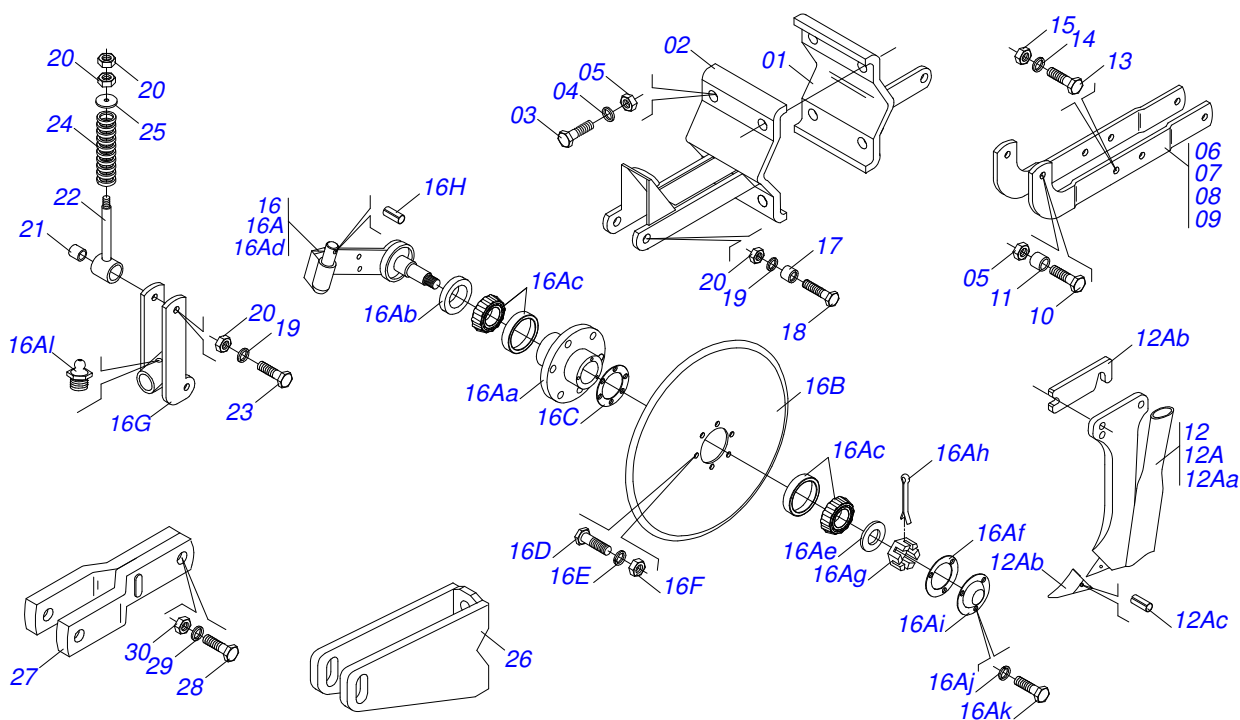

Item	Código	Descrição	Ver Pág.	STP2 T2SI
00A	0501046967	CONJ PLANT SEMI-D C/DC HE	STP2 2L	02
00B	0501046968	CONJ PLANT SEMI-D C/DC HE	STP2 3L	03
00C	0501046969	CONJ PLANT SEMI-D C/DC HE	STP2 4L	04
00D	0501046970	CONJ PLANT SEMI-D C/DC HE	STP2 5L	05
00E	0501046971	CONJ PLANT SEMI-D C/DC HE	STP2 6L	06
00F	0501046962	CONJ PLANT SEMI-D C/DC HE	T2SI 2L	02
00G	0501046963	CONJ PLANT SEMI-D C/DC HE	T2SI 3L	03
00H	0501046964	CONJ PLANT SEMI-D C/DC HE	T2SI 4L	04
00I	0501046965	CONJ PLANT SEMI-D C/DC HE	T2SI 5L	05
00J	0501046966	CONJ PLANT SEMI-D C/DC HE	T2SI 6L	06
00K	0501046882	CONJ P/LINHA SEMI-D C/DC HE	T2S	01 01
01	0501067681	FIXD SUPT HASTE	T2S/STP2	01 01
02	0501067683	FIXD BRACO DC	T2S/STP2	01 01
03	0503010762	PARAFUSO 5/8 UNC X 3.1/2 CS G.5 ZN		04 04
04	0503010027	ARRUELA PRESSAO 5/8 ZN 1K01574		04 04
05	0503010013	PORCA SEXTAVADA 5/8 UNC G.5 ZN		08 08
06	0511017049	SUPT HASTE ESCAR DIR	STP2	01
07	0511016989	SUPT HASTE ESCAR DIR	T2S	01
08	0511017050	SUPT HASTE ESCAR ESQ	STP2	01
09	0511016990	SUPT HASTE ESCAR ESQ	T2S	01
10	0511017958	PARAF 5/8UNC X 48 CSFD S/F G.5 ZN		02 02
11	0521010482	LUVA ARTIC 16,67X25,4X14,7	STP2	02 02
12	0501050843	HASTE ESCARIF COMPL	PDC S-195	01 01
12.	0501110263	BRACO SULC C/ BICO	PDC S-0195	01 01
12A	0501110027	HASTE C/BICO SULC	PDC S-195	01 01
12Aa	0501067536	HASTE C/ BOCAL	PDC	01 01
12Ab	0502070061	BICO SULC	PST2	01 01
12Ac	0503011373	PINO ELAST 701213 10 X 28		01 01
12B	0511018662	PLACA ESPACADORA 9,50		04 04
13	0503010547	PARAFUSO 1/2 UNC X 4 C S G.5 ZN		02 02
14	0503010019	ARRUELA PRESSAO 1/2 ZN 1K01556		02 02