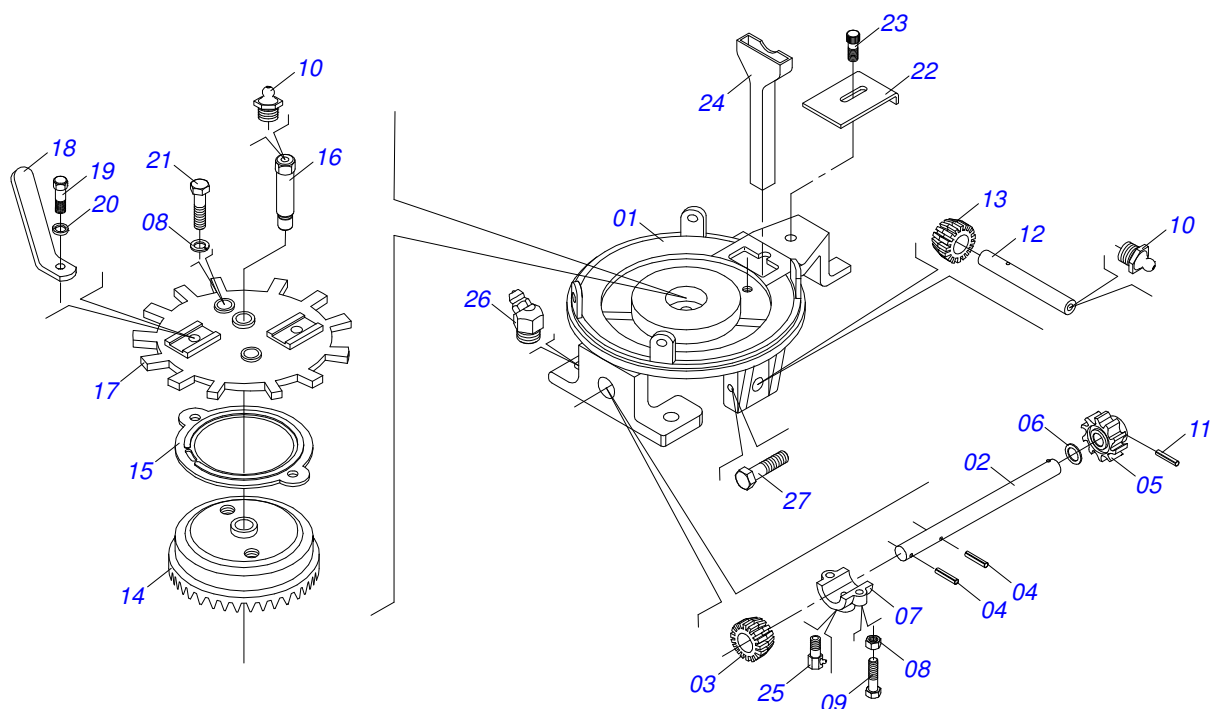

Item	Código	Descrição	Ver Pág.	QT
00	0501043145	SIST SEM ALG LINTER STP2	32	01
01	0502011138	SUPT CX SEM ALG LINTER STP2		01
02	0501013829	EIXO TRANSM ALG LINTER PST		01
03	0502011415	ENGR CON/CIL 12Z ALG LINTER PST		01
04	0503010585	PINO ELASTICO 701161 6 X 30		02
05	0502010462	ROTOR ALG LINTER PST		01
06	0501010941	ARRUELA LISA 20 X 36 X 3,00 ZN		01
07	0502010466	SEMI MANCAL ALG LINTER PST		01
08	0503010179	ARRUELA PRESSAO 5/16 ZN 1K01528		03
09	0503010363	PARAFUSO 5/16 UNC X 1 C S G.2 ZN		02
10	0503010002	GRAXEIRA 1800		04
11	0503010292	PINO ELASTICO 701164 6 X 40		01
12	0511016215	EIXO PINHAO ALG LINTER STP2		01
13	0502011137	PINHAO CON CIL 16Z ALG LINTER		01
14	0502010463	COROA CON 40Z ALG LINTER PST2		01
15	0502010464	PISTA ALG LINTER PST2		01
16	0511010126	EIXO COROA PST2		01
17	0502010461	DISCO ALG LINTER PST		01
18	0501013828	MEXEDOR ALG LINTER PST		02
19	0503010256	PARAFUSO 3/8 UNC X 3/4 C S G.2 ZN		02
20	0503010025	ARRUELA PRESSAO 3/8 ZN 1K01527		02
21	0503010365	PARAFUSO 5/16 UNC X 1.1/4 C S G.5 ZN		02
22	0511010127	PLACA INTERRUPT SEM PST2		01
23	0503010386	CABO RECARTILHADO MBR 5/16		01
24	0503030484	BOCAL ALG LINTER		01
25	0503011098	GRAXEIRA 1890 1/4 1G87090		01
26	0503011099	GRAXEIRA 1845 1/4		01
27	0503010240	PARAFUSO 5/16 UNC X 3/4 CS G.2 ZN		01