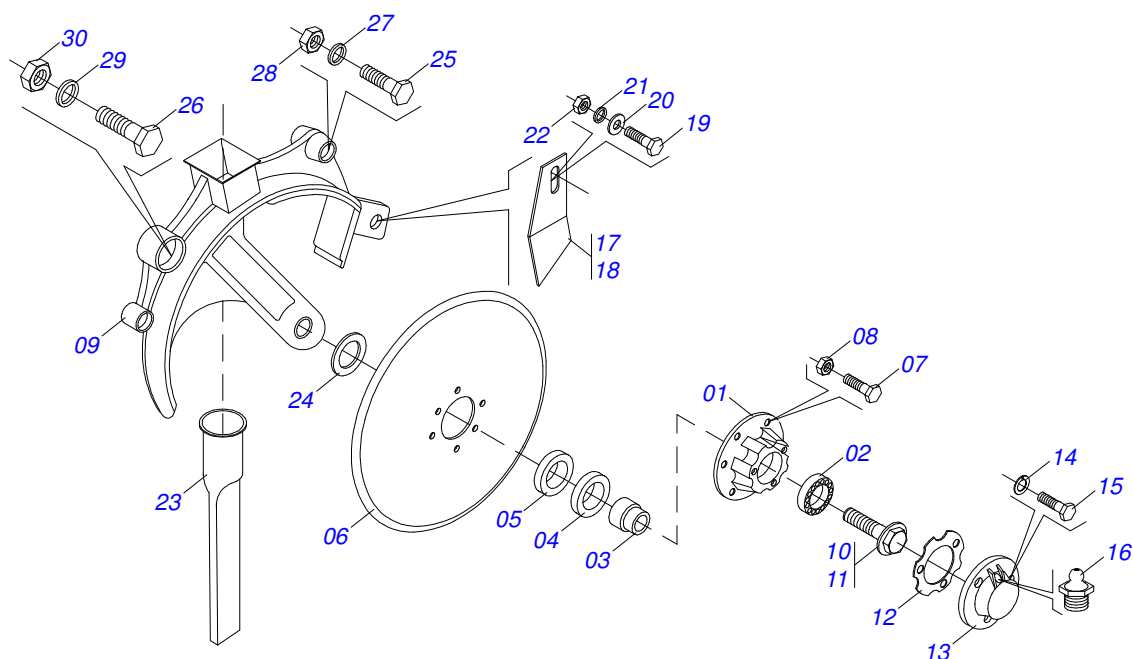

Item	Código	Descrição	Ver Pág.	QT
00	0501052390	DD SEM 13 X 13 COMPL STP2/T2SI		
01	0502011273	CX DISCO DUPLO PST2		02
02	0503010276	ROLAMENTO 6206		02
03	0501011832	EIXO PASS CUBO D D		02
04	0503010526	RET 3011		02
05	0503010525	RET 00797-BA		02
06	0603020019	DPL13X3 C1,2AFSFR68+6FR D272 TATU		02
07	0503010546	PARAFUSO 5/16UNCX7/8 CE PHILLIPS G5 ZN		12
08	0503010337	PORCA SEXTAVADA 5/16 UNC G.5 ZN		12
09	0502011176	SUPT DD SEM STP2		01
10	0511017958	PARAF 5/8UNC X 48 CSFD S/F G.5 ZN		01
11	0511017959	PARAF 5/8UNC X 48 CSFE S/F G.5 ZN		01
12	0503030142	JUNTA VED 83 X 62 X 0,5		02
13	0502020599	TAMPA PROT STP-L		02
14	0503010143	ARRUELA PRESSAO 1/4 ZN 1K01518		06
15	0503014891	PARAF 1/4 UNF X 3/4 C S G.5 ZN		06
16	0503010002	GRAXEIRA 1800		02
17	0501017541	LIMPADOR DD DIREITO		01
18	0501017542	LIMPADOR DD ESQUERDO		01
19	0503010849	PARAFUSO 3/8 UNC X 1.1/2 C S G.5 ZN		01
20	0501010984	ARRUELA LISA 10,50 X 27 X 3,00 ZN		02
21	0503010025	ARRUELA PRESSAO 3/8 ZN 1K01527		01
22	0503010026	PORCA SEXTAVADA 3/8 UNC G.5 ZN		01
23	0503030481	BOCAL S		01
24	0511015098	ARRUELA LISA 19 X 30 X 0,50 ZN		02
25	0503010850	PARAFUSO 7/16 UNC X 3 CS G.5 ZN		01
26	0501010163	PARAF 5/8 UNC X 4.1/2 C S G.5 ZN		01
27	0503011446	ARRUELA PRESSAO 7/16 SA		01
28	0503010244	PORCA S. 7/16 UNC G.5 ZN		01
29	0503011445	ARRUELA PRESSAO 5/8 SA		01
30	0503010013	PORCA SEXTAVADA 5/8 UNC G.5 ZN		01