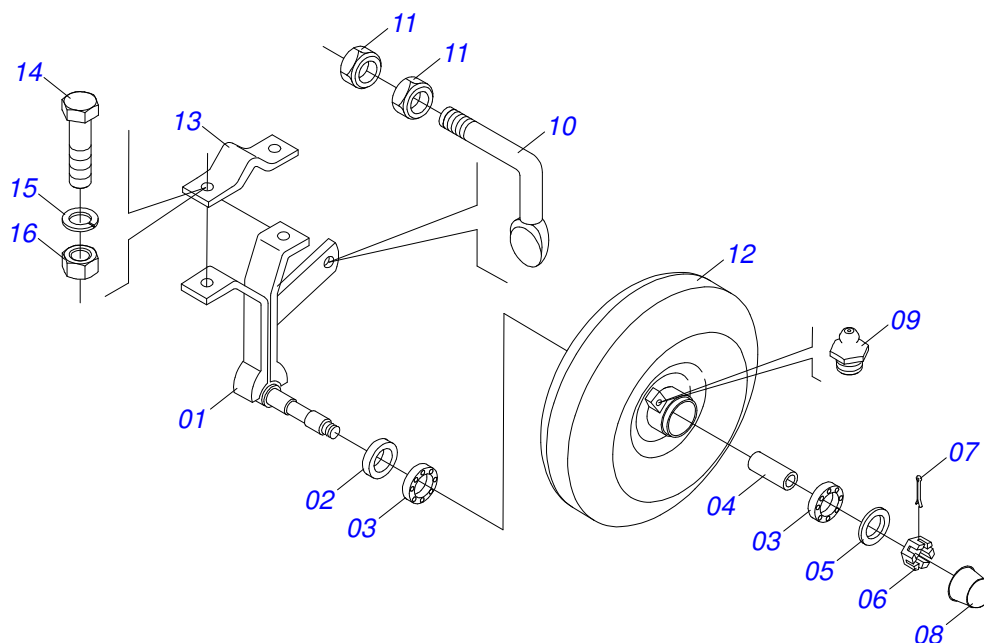

Item	Código	Descrição	Ver Pág.	QT
001	0501068833	SUPT DIR RODA SUSTENT T2S		01
002	0503010268	RET 00262-B		01
003	0503010269	ROLAMENTO 6204		02
004	0521010492	LUVA ESPAC STP-L		01
005	0511017305	ARRUELA LISA 19,50 X 35 X 3,00 ZN		01
006	0503030282	PORCA CASTELO 3/4 NF X 12 ZN		01
007	0503010018	CONTRAPINO 5/32 X 1.1/2		01
008	0521010380	TAMPA PROT PST2		01
009	0503010002	GRAXEIRA 1800		01
010	0501016153	LIMP RODA PROF STP2		01
011	0503010013	PORCA SEXTAVADA 5/8 UNC G.5 ZN		02
012	0501063340	RODA STP-L		01
013	0502010175	FIXADOR ENGATE GUIA		01
014	0501011541	PARAF 5/8 UNC X 3 CS G.5 ZN1K28066		02
015	0503010027	ARRUELA PRESSAO 5/8 ZN 1K01574		02
016	0503010013	PORCA SEXTAVADA 5/8 UNC G.5 ZN		02