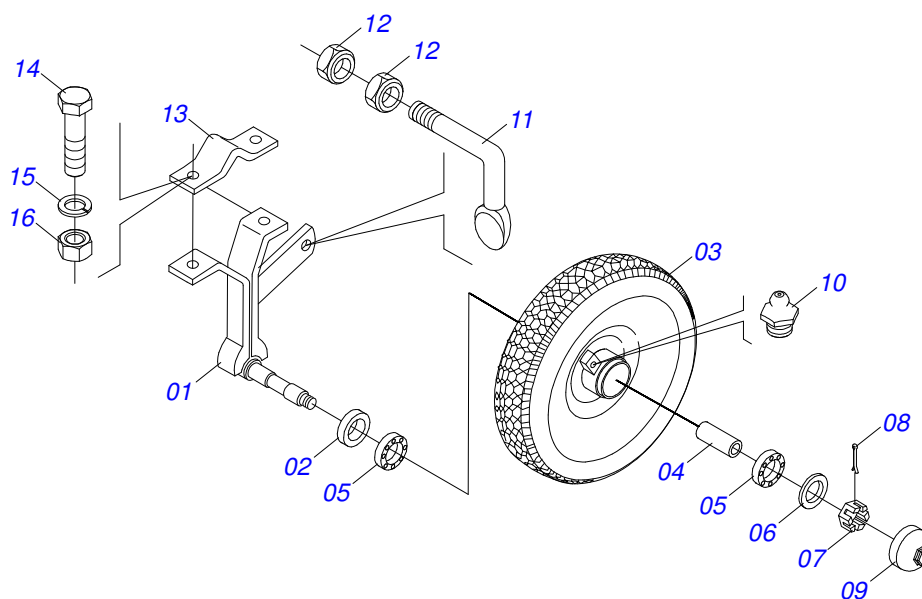

Item	Código	Descrição	Ver Pág.	QT
001	0501068833	SUPT DIR RODA SUSTENT T2S		01
002	0503010268	RET 00262-B		01
003	0503060014	RODA 350 X 8 COMPL STP2/STPE		01
004	0521010492	LUVA ESPAC STP-L		01
005	0503010269	ROLAMENTO 6204		02
006	0511017305	ARRUELA LISA 19,50 X 35 X 3,00 ZN		01
007	0503030282	PORCA CASTELO 3/4 NF X 12 ZN		01
008	0503010018	CONTRAPINO 5/32 X 1.1/2		01
009	0502020594	TAMPA PROT STP-L		01
010	0503010002	GRAXEIRA 1800		01
011	0501016153	LIMP RODA PROF STP2		01
012	0503010013	PORCA SEXTAVADA 5/8 UNC G.5 ZN		02
013	0502010175	FIXADOR ENGATE GUIA		01
014	0501011541	PARAF 5/8 UNC X 3 CS G.5 ZN1K28066		02
015	0503010027	ARRUELA PRESSAO 5/8 ZN 1K01574		02
016	0503010013	PORCA SEXTAVADA 5/8 UNC G.5 ZN		02