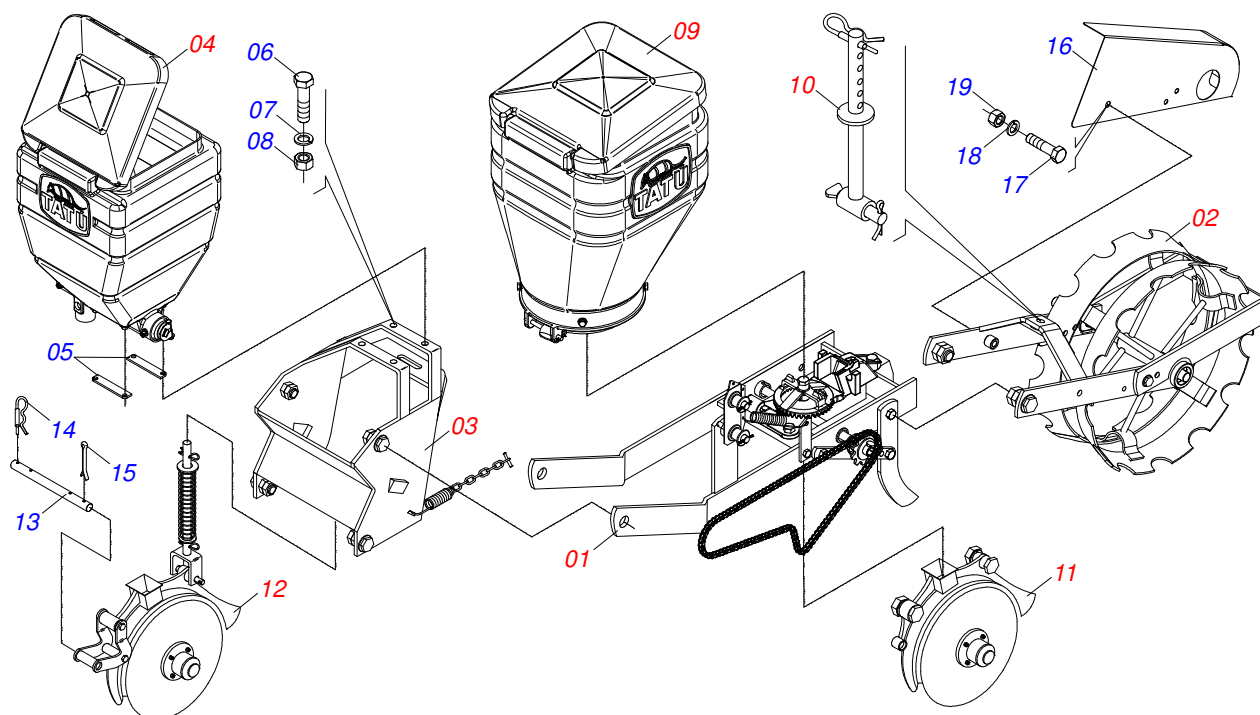

Item	Código	Descrição	Ver Pág.	QT
01	0909094992	SEMI CHASSI T2S/T2SI MONTADO	18	01
02	0909094993	SUPORTE E RODA FERRO MONTADO	19	01
03	0909094994	CABEÇALHO SEMI-CHASSI MONTADO	20	01
04	0909090999	SISTEMA DE ADUBO	21	01
05	0511017073	REF INT CX ADB T2S		01
06	0503010751	PARAFUSO 3/8 UNC X 1.1/4 CS G.5 ZN		04
07	0503010025	ARRUELA PRESSAO 3/8 ZN 1K01527		04
08	0503010026	PORCA SEXTAVADA 3/8 UNC G.5 ZN		04
09	0909090996	SISTEMA DE SEMENTE	22	01
10	0909094995	BARRA DE DE REGULAGEM MONTADA	23	01
11	0909090997	DISCO DUPLO 13X13 SEMENTE STP2	24	01
12	0909091001	DISCO DUPLO ADUBO	25	01
13	0511010672	EIXO 19,05 X 280		01
14	0503030012	CUPILHA 4 X 88		02
15	0503010274	CONTRAPINO 5/32 X 2		02
16	0511016447	CAPA CORR T2S		01
17	0503010237	PARAFUSO 3/8 UNC X 1 C S G.5 ZN		04
18	0503011443	ARRUELA PRESSAO 3/8 SA		04
19	0503010026	PORCA SEXTAVADA 3/8 UNC G.5 ZN		04