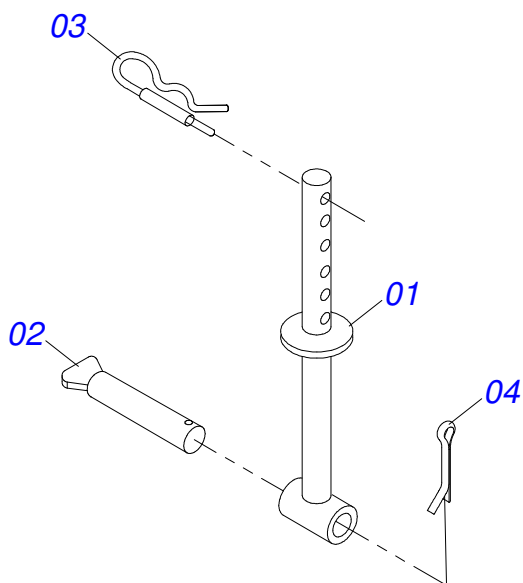

Item	Código	Descrição	Ver Pág.	QT
01	0501065302	BARRA REG T2S		01
02	0501010525	PINO 7/16 X 82 7/16 X 90		01
03	0501050031	TRAVA SUST SDA CP/STP2		01
04	0503010300	CONTRAPINO 5/32 X 1		01