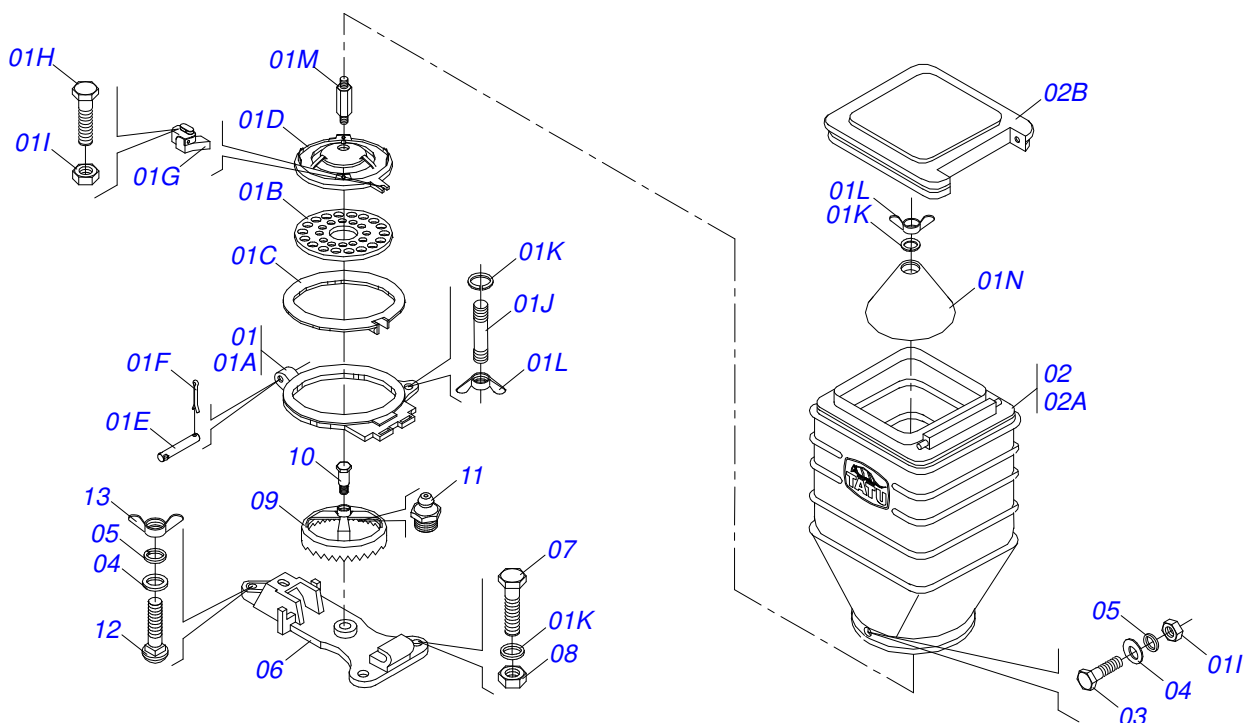

Item	Código	Descrição	Ver Pág.	QT
00	0501050621	SIST SEM COMPL T2-S/T2-SI/STP-2		
01	0501050852	SIST SEM S/ DEP STP2		01
01A	0502010408	PISTA INF DISCO SEM		01
01B	0503032127	DISCO MILHO 28 FUROS 9 X 4,50 PST3		01
01C	0501013356	ASSENTO DISCO 4,00		01
01D	0502020324	SUPT CX SEM PST3/ULTRA/COP		01
01E	0521010536	EIXO JUNCAO 8,30 X 97 PST2 ZN		01
01F	0503010140	CONTRAPINO 1/8 X 3/4		01
01G	0501050077	DISTR SEM COMPL C/ROLD SIMPLES PST2		01
01H	0503010675	PARAF 5/16 UNC X 2.1/4 CS G.2 ZN		01
01I	0503010337	PORCA SEXTAVADA 5/16 UNC G.5 ZN		05
01J	0503030083	PRISION 3/8 UNC X 3/8 UNC X 42 ZN		01
01K	0503010025	ARRUELA PRESSAO 3/8 ZN 1K01527		06
01L	0503010209	PORCA BORBOLETA 3/8 NC SA		02
01M	0571018536	PRISION SEXT R.3/8 UNC X 114 PST DUO/FLEX S-0115		01
01N	0503034131	DEFLETOR USAP		01
02	0503031667	DEP SEM AMARELO/TAMPA VERDE PHT3		01
02A	0503031815	DEPOSITO SEMENTE AMARELO PHT3		01
02B	0503031816	TAMPA DEPOSITO SEM VERDE PHT3		01
03	0503010240	PARAFUSO 5/16 UNC X 3/4 CS G.2 ZN		04
04	0501010694	ARRUELA LISA 8,50 X 18 X 1,50 ZN		04
05	0503010179	ARRUELA PRESSAO 5/16 ZN 1K01528		04
06	0502011211	BASE FIX CX SEM STP-L		01
07	0503011087	PARAFUSO 3/8 UNC X 1 C S G.2 ZN		03
08	0503010026	PORCA SEXTAVADA 3/8 UNC G.5 ZN		03
09	0502010687	COROA CON 40Z STP2		01
10	0511018698	EIXO COROA STP2		01
11	0503010002	GRAXEIRA 1800		01
12	0501011752	PARAF 5/16 UNC X 3 C A PQ G.2 ZN		01
13	0503010499	PORCA BORBOLETA 5/16 NC CORPO 1/2 LEVE		01