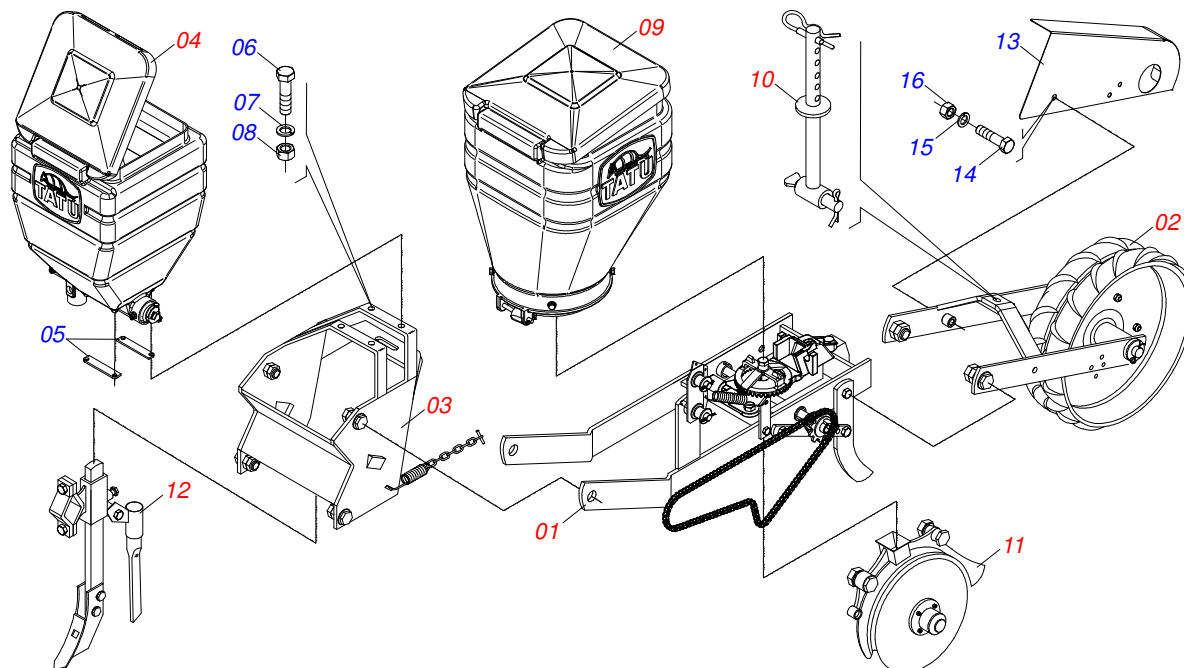

Item	Code	Description	See page	QT
01	0909094992	SEMI-FRAME	18	01
02	0909095002	SET SUPPORT	26	01
03	0909094994	DRAWBAR	20	01
04	0909090990	FERTILIZER SEED ROW ASSY		01
05	0511017073	12,01 X 2" X 0,25" PLATE		01
06	0503010751	C3/8" X 1.1/4" HEX BOLT G.5		04
07	0503010025	3/8" SPRING WASHER		04
08	0503010026	3/8" NUT		04
09	0909090996	SEED ASSY	22	01
10	0909094995	ADJUSTMENT BAR	23	01
11	0909090997	SEED DOUBLE DISC ASSY	24	01
12	0909091015	ROD SUBSOILER CORN	28	01
13	0511016447	CHAIN COVER		01
14	0503010237	3/8" X 1" BOLT		04
15	0503011443	3/8" SPRING WASHER		04
16	0503010026	3/8" NUT		04