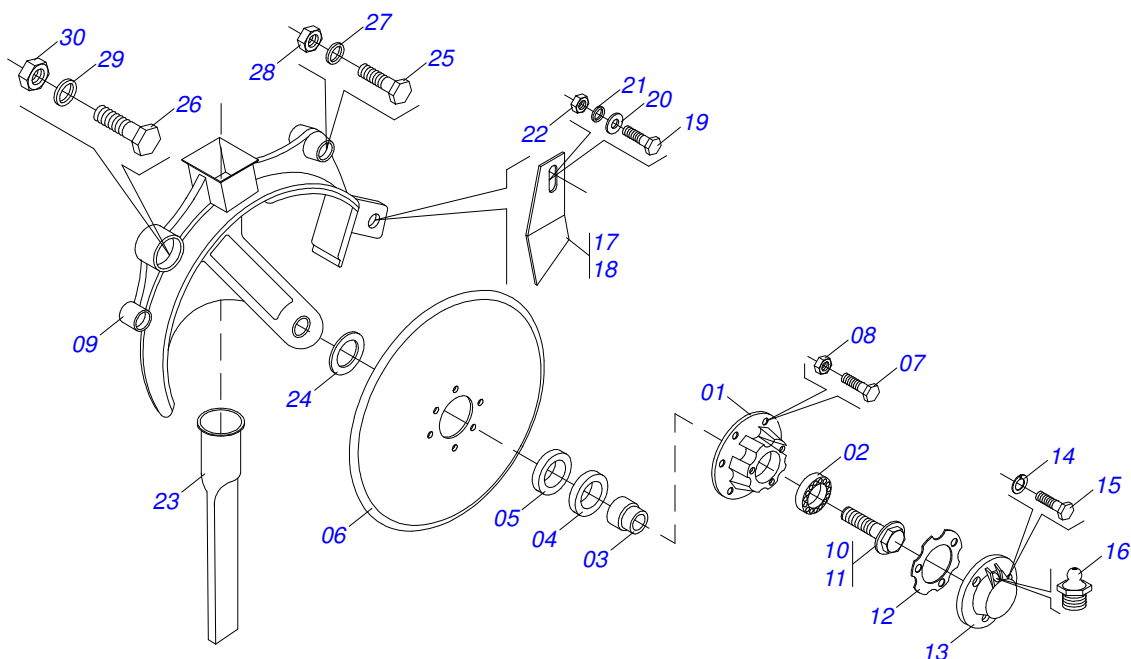

Item	Code	Description	See page	QT
01	0501065302	ADJUSTMENT BAR		01
02	0501010525	7/16" X 3.23" PIN		01
03	0501050031	SUPPORT LOCK		01
04	0503010300	5/32" X 1" COTTERPIN		01

Item	Code	Description	See page	QT
00	0501052390	13" X 13" DOUBLE DISC ASSY		
01	0502011273	DOUBLE DISC HUB		02
02	0503010276	6206 BALL BEARING		02
03	0501011832	HUB DOUBLE DISC PASSANG AXLE		02
04	0503010526	3011 SEAL RING		02
05	0503010525	00797-BA SEAL		02
06	0603020019	D272 PLAIN COULTER BLADE		02
07	0503010546	5/16" X 7/8" BOLT		12
08	0503010337	5/16" NUT		12
09	0502011176	SEED DOUB-DISC SUPPORT		01
10	0511017958	5/8" X 1.9" RIGHT BOLT		01
11	0511017959	5/8" X 1.9" LEFT BOLT		01
12	0503030142	3.27" X 2.44" X 0.02" JOINT		02
13	0502020599	COVER		02
14	0503010143	1/4" SPRING WASHER		06
15	0503014891	1/4" X 3/4" BOLT		06
16	0503010002	1800 GREASE FITTING		02
17	0501017541	RIGHT DOUBLE DISC SCRAPER		01
18	0501017542	LH DOUBLE DISC SCRAPER		01
19	0503010849	3/8" X 1-1/2" BOLT		01
20	0501010984	FLAT WASHER		02
21	0503010025	3/8" SPRING WASHER		01
22	0503010026	3/8" NUT		01
23	0503030481	SEED SOCKET		01
24	0511015098	FLAT WASHER		02
25	0503010850	BOLT 7/16 UNC X 3 CS G.5 ZN		01
26	0501010163	5/8" X 4-1/2" BOLT		01
27	0503011446	SPRING WASHER		01
28	0503010244	7/16" NUT		01
29	0503011445	SPRING WASHER		01
30	0503010013	5/8" NUT		01