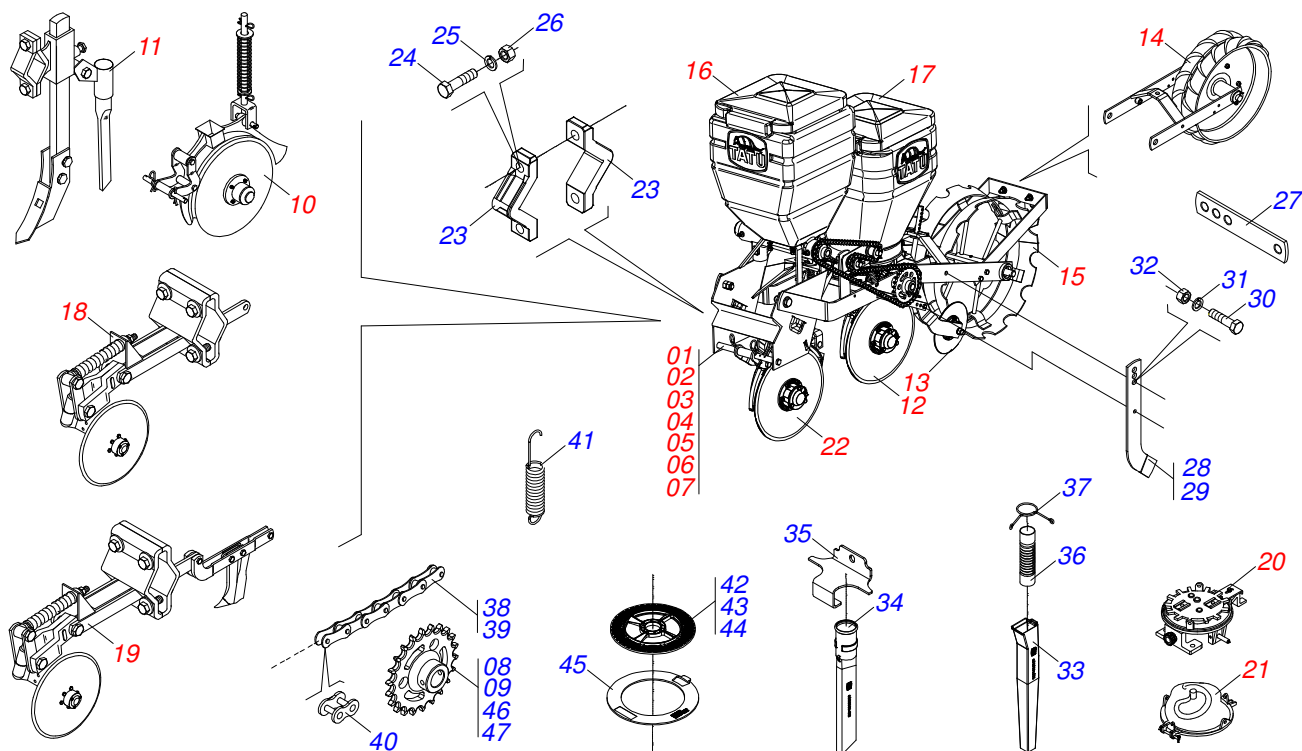

Item	Code	Description	See page	QT
01	0501043493	ROW DOUBLE DISC IRON T2SI	11	01
02	0501043497	ROW DOUBLE/DISC	12	01
03	0501043491	ROW DOUBLE/DISC	13	01
04	0501043495	ROW DOUBLE/DISC	14	01
05	0501043500	ROW DOUBLE	15	01
06	0501043498	ROW DOUBLE	16	01
07	0501043487	ROW DOUBLE/DISC	17	01
08	0502011355	26Z GEAR		01
09	0502011359	30Z GEAR		01
10	0909091001	FERTILIZER DOUBLE DISC ASSY	25	01
11	0909091015	ROD SUBSOILER CORN	28	01
12	0909090997	SEED DOUBLE DISC ASSY	24	01
13	0909091014	COVER DISC (OPTIONAL)	29	01
14	0501040208	RODA COMPACT RUBBER	27	01
15	0501061425	IRON PRESS WHEEL		01
16	0909090999	SYSTEM FERTILIZER	21	01
17	0909090996	SEED ASSY	22	01
18	0501046940	SEMI-DIRECTO ROW ASSY SET	30	01
19	0909091005	SEMI-DIRECTO ROW ASSY D.BL SPLINDE	31	01
20	0501043145	SEED COTTON SYSTEM ASSY	32	01
21	0501041659	SEED PEANUT SYSTEM ASSY	33	01
22	0501043483	FERTILIZER DOUBLE DISC ASSY		01
23	0502010175	HITCH CLAMP		02
24	0503010797	3/4" X 4" BOLT		02
25	0503010023	3/4" SPRING WASHER		02
26	0503010014	3/4" NUT		02
27	0511010673	FIXER REGULATOR COVER SPINDLE		02
28	0521010763	SEED RIGHT HEDGER		01
29	0521010764	SEED LEFT HEDGER		01
30	0503810358	5/16" X 7/8" UNC BOLT		04
31	0503011444	SPRING WASHER		04