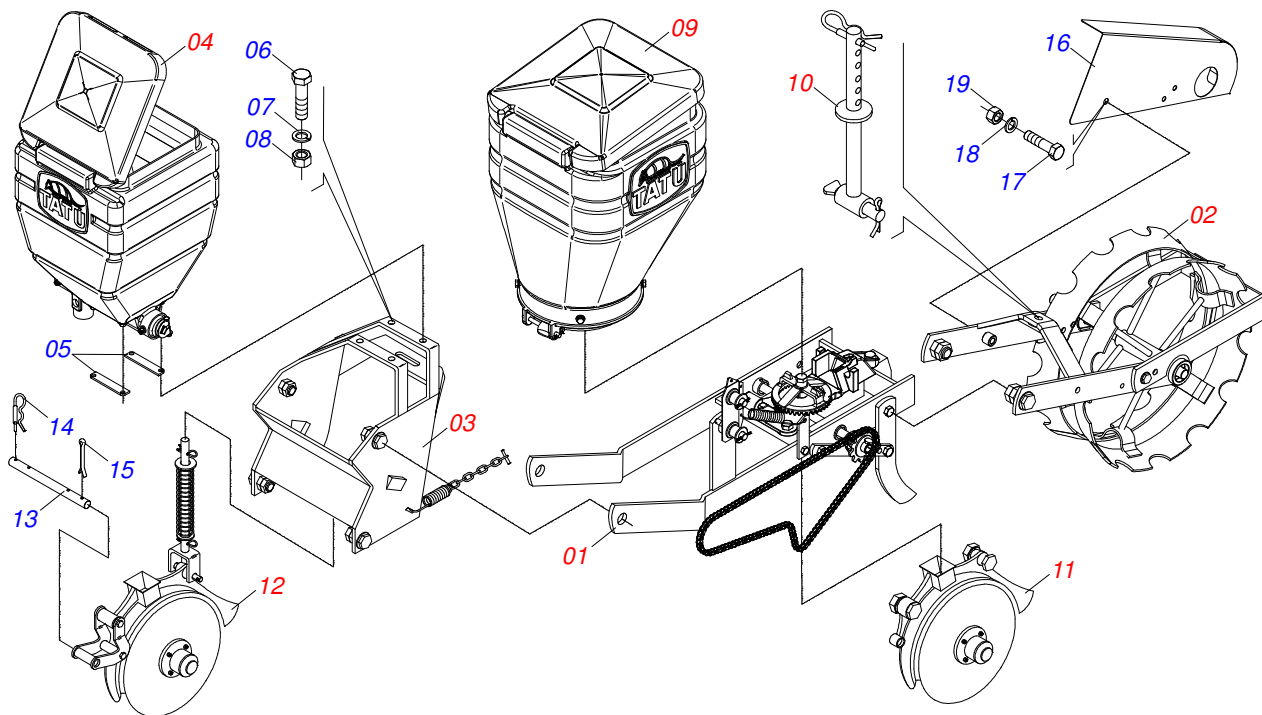

Item	Code	Description	See page	QT
01	0909094992	SEMI-FRAME	18	01
02	0909094993	SET SUPPORT	19	01
03	0909094994	DRAWBAR	20	01
04	0909090999	SYSTEM FERTILIZER	21	01
05	0511017073	12,01 X 2" X 0,25" PLATE		01
06	0503010751	C3/8" X 1.1/4" HEX BOLT G.5		04
07	0503010025	3/8" SPRING WASHER		04
08	0503010026	3/8" NUT		04
09	0909090996	SEED ASSY	22	01
10	0909094995	ADJUSTMENT BAR	23	01
11	0909090997	SEED DOUBLE DISC ASSY	24	01
12	0909091001	FERTILIZER DOUBLE DISC ASSY	25	01
13	0511010672	0.77" X 11.02" AXLE		01
14	0503030012	HAIR PIN		02
15	0503010274	5/32"X 2" COTTERPIN		02
16	0511016447	CHAIN COVER		01
17	0503010237	3/8" X 1" BOLT		04
18	0503011443	3/8" SPRING WASHER		04
19	0503010026	3/8" NUT		04