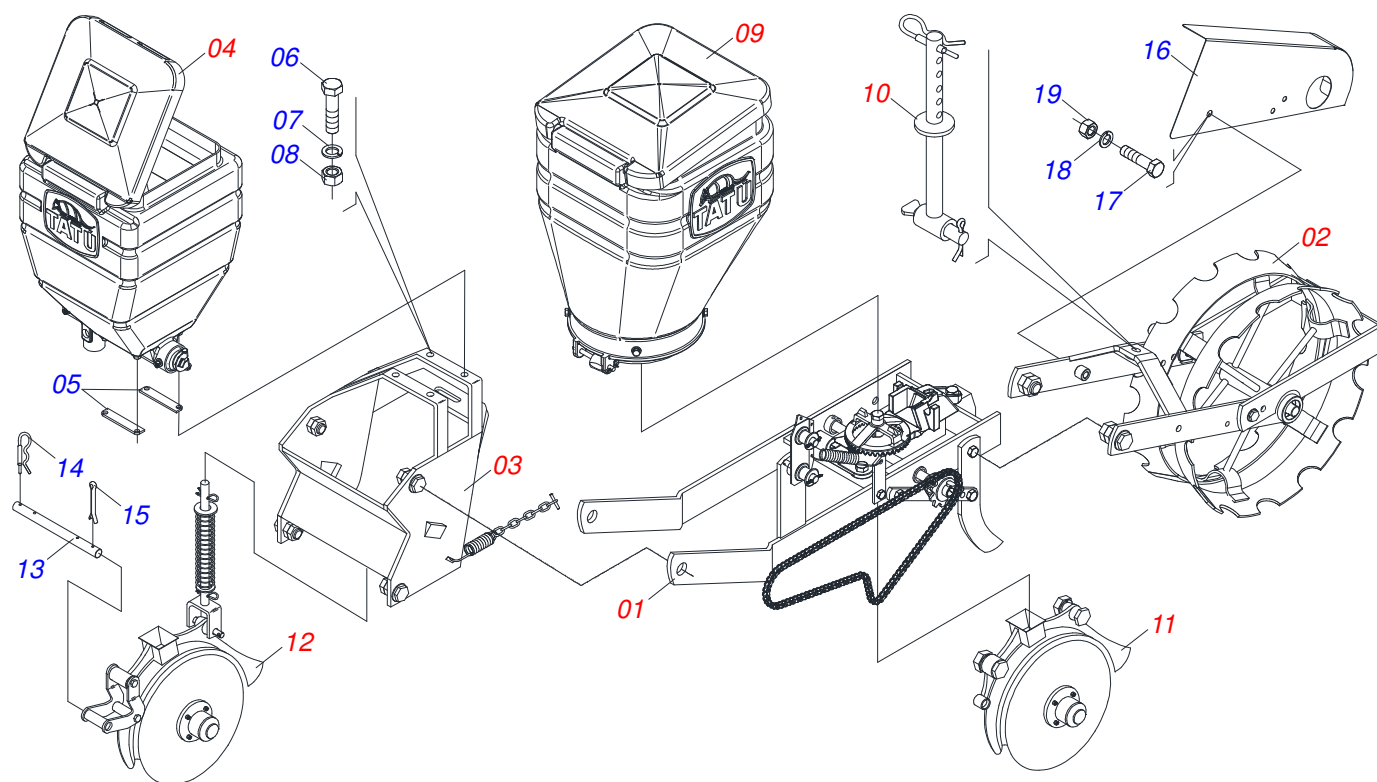

Item	Code	Description	See page	QT
01	0909094992	SEMI-FRAME	18	01
02	0909094993	SET SUPPORT	19	01
03	0909094994	DRAWBAR	20	01
04	0909090999	SYSTEM FERTILIZER	21	01
05	0511017073	12,01 X 2" X 0,25" PLATE		01
06	0503010751	C3/8" X 1.1/4" HEX BOLT G.5		04
07	0503010025	3/8" SPRING WASHER		04
08	0503010026	3/8" NUT		04
09	0909090996	SEED ASSY	22	01
10	0909094995	ADJUSTMENT BAR	23	01
11	0909090997	SEED DOUBLE DISC ASSY	24	01
12	0909091001	FERTILIZER DOUBLE DISC ASSY	25	01
13	0511010672	0.77" X 11.02" AXLE		01
14	0503030012	HAIR PIN		02
15	0503010274	5/32"X 2" COTTERPIN		02
16	0511016447	CHAIN COVER		01
17	0503010237	3/8" X 1" BOLT		04
18	0503011443	3/8" SPRING WASHER		04
19	0503010026	3/8" NUT		04