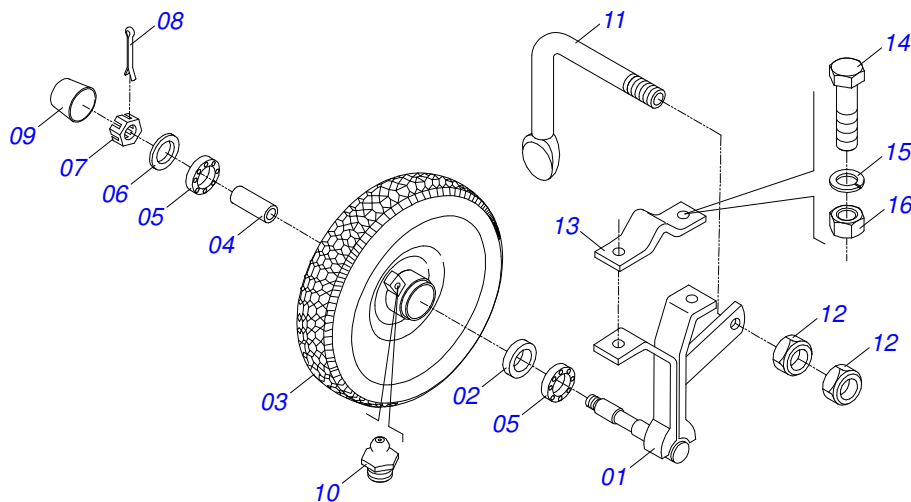

Item	Code	Description	See page	QT
001	0501068834	LH SUPPORT WHEELS		01
002	0503010268	00262-B SEAL		01
003	0503060014	13.78" X 8 WHEEL ASSY		01
004	0521010492	SPACING SLEEVE		01
005	0503010269	6204 BALL BEARING		02
006	0511017305	FLAT WASHER		01
007	0503030282	3/4" CASTLE NUT		01
008	0503010018	5/32 X 1-1/2 COTTERPIN		01
009	0502020594	PROTECCION COVER		01
010	0503010002	1800 GREASE FITTING		01
011	0501016153	DEPTH WHEEL SCRAPER		01
012	0503010013	5/8" NUT		02
013	0502010175	HITCH CLAMP		01
014	0501011541	5/8" X 3" BOLT		02
015	0503010027	5/8" SPRING WASHER		02
016	0503010013	5/8" NUT		02