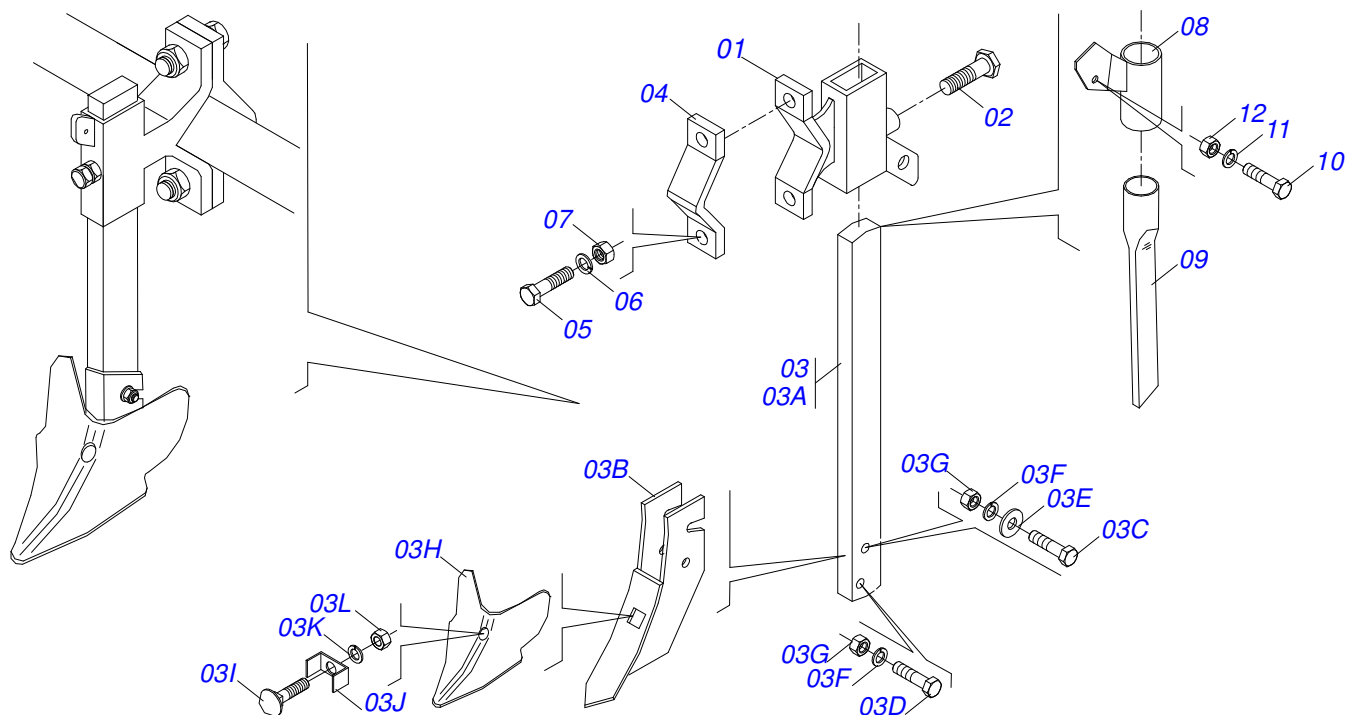

Item	Code	Description	See page	2L	3L	4L	5L	6L
00	0501044547	8" POINT SUBSOILER	7	02	03	04	05	06
01	0502010798	SOCKET SUBSOILER SUPPORT		02	03	04	05	06
02	0501010098	3/4" UNC BOLT		02	03	04	05	06
03	0501043477	FERTILIZER SUBSOILER WING SPINDLE		02	03	04	05	06
03A	0501011025	SUBSOILER SPINDLE		02	03	04	05	06
03B	0501065309	POINT SUBSOILER		02	03	04	05	06
03C	0501011028	1/2" X 2-1/4" BOLT		02	03	04	05	06
03D	0503010740	BOLT 1/2 UNC X 2 CS G.5 ZN		02	03	04	05	06
03E	0501010937	13.5 X 28 X 3 FLAT WASHER		02	03	04	05	06
03F	0503010019	1/2" SPRING WASHER		02	03	04	05	06
03G	0503010060	1/2" NUT		02	03	04	05	06
03H	0626091001	8" POINT SUBSOILER		02	03	04	05	06
03I	0501011190	5/8" X 3-3/4" BOLT		02	03	04	05	06
03J	0501011026	FIXER		02	03	04	05	06
03K	0503010027	5/8" SPRING WASHER		02	03	04	05	06
03L	0503010013	5/8" NUT		02	03	04	05	06
04	0502010175	HITCH CLAMP		02	03	04	05	06
05	0503010797	3/4" X 4" BOLT		02	03	04	05	06
06	0503010023	3/4" SPRING WASHER		02	03	04	05	06
07	0503010014	3/4" NUT		02	03	04	05	06
08	0501065200	SOCKET FASTENER SUPPORT		02	03	04	05	06
09	0503030432	FERTILIZER SOCKET		02	03	04	05	06
10	0503010237	3/8" X 1" BOLT		02	03	04	05	06
11	0503010025	3/8" SPRING WASHER		02	03	04	05	06
12	0503010026	3/8" NUT		02	03	04	05	06