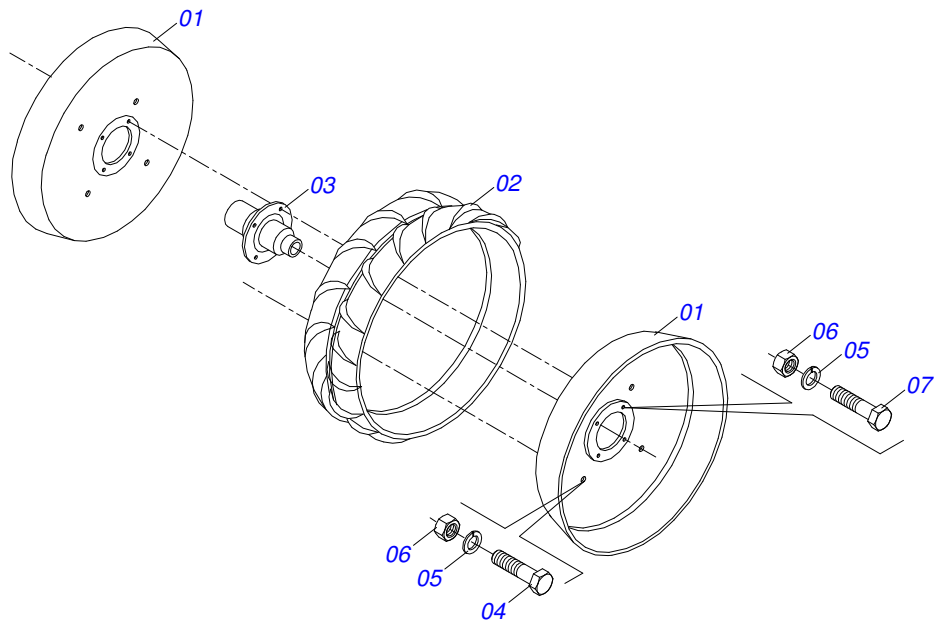

Item	Code	Description	See page	QT
01	0501016692	RIM SEMI BODY		02
02	0503010353	DEPTH CONTROL WHEEL RUBBER BAND		01
03	0502020427	HUB		01
04	0501010324	3/8" X 1-1/4" BOLT		04
05	0503010025	3/8" SPRING WASHER		08
06	0503010026	3/8" NUT		08
07	0501010940	3/8" X 3/4" BOLT		04