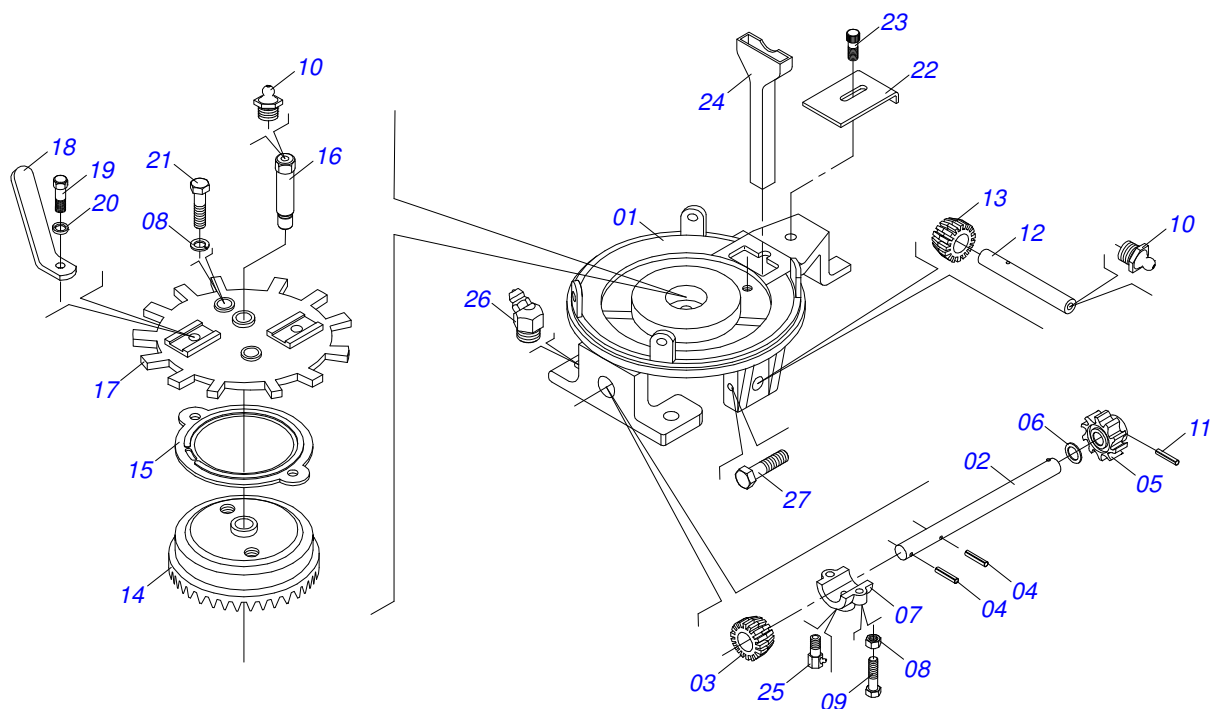

Item	Code	Description	See page	QT
00	0501043145	SEED COTTON SYSTEM ASSY	32	01
01	0502011138	BOX SUPPORT SEED LINTER COTTON		01
02	0501013829	TRANSMISSION AXLE LINTER COTTON		01
03	0502011415	CONICAL GEAR LINTER COTTON		01
04	0503010585	0,24" X 1.18" SPRING PIN		02
05	0502010462	COTTON LINTER ROTOR		01
06	0501010941	FLAT WASHER		01
07	0502010466	COTTON LINTER BEARING SEMI		01
08	0503010179	5/16" ZN SPRING WASHER		03
09	0503010363	5/16" X 1" BOLT		02
10	0503010002	1800 GREASE FITTING		04
11	0503010292	0.2" X 1.6" SPRING PIN		01
12	0511016215	COTTON LINTER AXLE GEAR		01
13	0502011137	CONICAL GEAR CILINDER COTTON LINTER		01
14	0502010463	CONICAL GEAR 40Z COTTON LINTER		01
15	0502010464	COTTON LINTER TRAIL		01
16	0511010126	GEAR AXLE		01
17	0502010461	COTTON LINTER DISC		01
18	0501013828	COTTON LINTER MEXEDOR		02
19	0503010256	3/8" X 3/4" BOLT		02
20	0503010025	3/8" SPRING WASHER		02
21	0503010365	NUT		02
22	0511010127	SEED SWITCH PLATE		01
23	0503010386	CABLE		01
24	0503030484	COTTON LINTER SOCKET		01
25	0503011098	1/4" GREASE FITTING		01
26	0503011099	GREASE FITTING		01
27	0503010240	5/16" X 3/4" BOLT		01