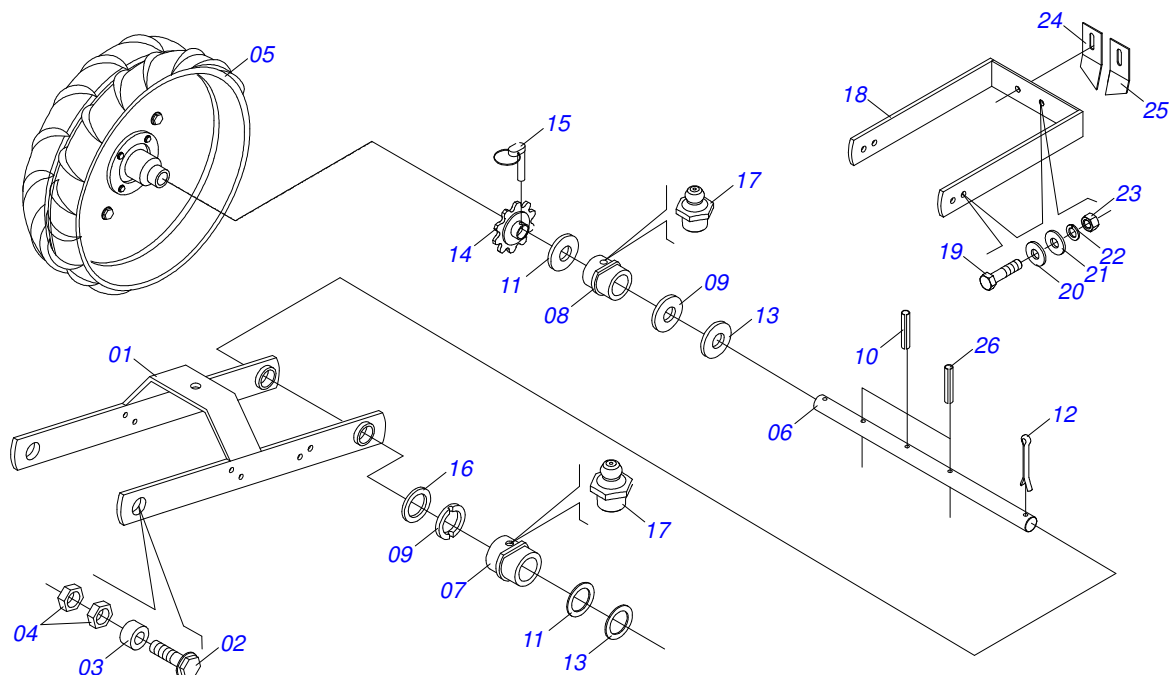

Item	Code	Description	See page	QT
01	0501065300	PRESS WHEEL SUPPORT		01
02	0511017958	5/8" X 1.9" RIGHT BOLT		02
03	0511014513	1" X 0.6" X 0.4" ARTICULAT SLEEVE		02
04	0503010013	5/8" NUT		02
05	0501040208	RODA COMPACT RUBBER	27	01
06	0501010871	PRESS WHEEL AXLE		01
07	0502020257	LH PRESS WHEEL BUSHING GUIDE AXLE		01
08	0502020258	RH PRESS WHEEL BUSHING GUIDE AXLE		01
09	0502010478	LOCKWASHER		02
10	0503010301	0.3" X 1.8" SPRING PIN		01
11	0501011467	FLAT WASHER		02
12	0503010571	1/4" X 1.1/2 COTTERPIN		01
13	0501011168	WASHER SPACER		02
14	0502011353	22Z GEAR		02
15	0503030119	LOCK PIN		02
16	0501011170	WASHER SPACER		02
17	0503010002	1800 GREASE FITTING		02
18	0501063310	SCRAPER FIXER SUPPORT		01
19	0503011087	3/8" X 1" BOLT		03
20	0501010984	FLAT WASHER		03
21	0501010984	FLAT WASHER		03
22	0503011443	3/8" SPRING WASHER		03
23	0503010026	3/8" NUT		03
24	0501011033	RH PRESS WHEELS SCRAPER		01
25	0501011034	RH PRESS WHEELS SCRAPER		01
26	0503010292	0.2" X 1.6" SPRING PIN		01