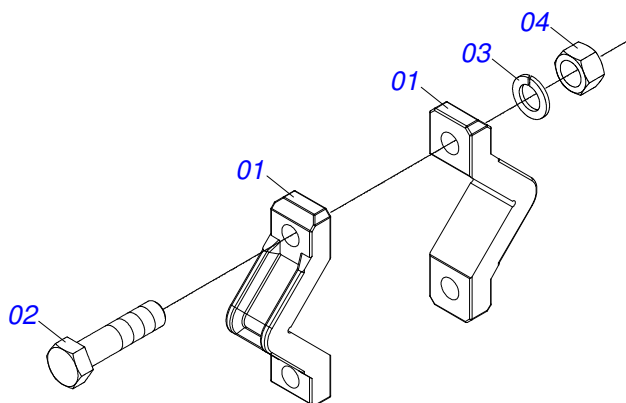

Item	Code	Description	See page	QT
01	0502010175	HITCH CLAMP		01
02	0503010797	3/4" X 4" BOLT		02
03	0503010023	3/4" SPRING WASHER		02
04	0503010014	3/4" NUT		02