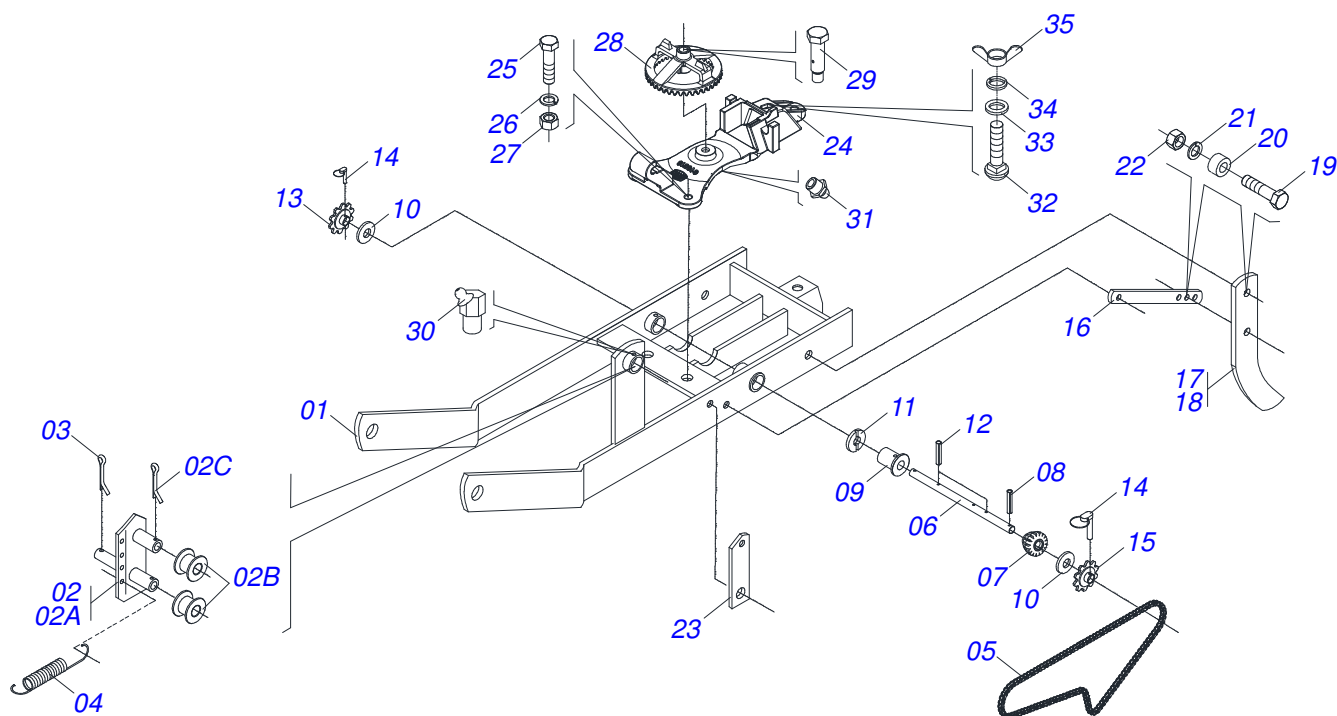

Item	Code	Description	See page	QT
01	0501065321	SEMI-FRAME	01	01
02	0501047263	CHAIN TENSIONER ASSY	02	02
02A	0501065301	CHAIN TENSIONER	01	01
02B	0503030402	PULLEY	02	02
02C	0503010297	5/32" X 1.1/4" COTTER PIN	02	02
03	0503010018	5/32 X 1-1/2 COTTERPIN	02	02
04	0503030099	1.3" X 4.9" 0.2" TRACTION SPRING	02	02
05	0501064886	5/16" CHAIN X 8 LINK	02	02
06	0501016220	SEED SISTEM AXLE	01	01
07	0502010528	16Z CONICAL GEAR	01	01
08	0503010292	0.2" X 1.6" SPRING PIN	03	03
09	0502020178	AXLE SEED GUIDE BUSHING	02	02
10	0501011168	WASHER SPACER	02	02
11	0502010403	LOCKWASHER	02	02
12	0503010756	0.2" X 2.4" SPRING PIN	02	02
13	0502011346	18Z GEAR	01	01
14	0503030119	LOCK PIN	02	02
15	0502011353	22Z GEAR	01	01
16	0511010673	FIXER REGULATOR COVER SPINDLE	02	02
17	0511010664	RH COVER SPINDLE	01	01
18	0511010665	LH COVER SPINDLE	01	01
19	0511017958	5/8" X 1.9" RIGHT BOLT	04	04
20	0511014513	1" X 0.6" X 0.4" ARTICULAT SLEEVE	04	04
21	0503010027	5/8" SPRING WASHER	04	04
22	0503010013	5/8" NUT	04	04
23	0511010768	TENSIONER SPRING	01	01
24	0502011211	SEED BOX FIXING BASE	01	01
25	0503010751	C3/8" X 1.1/4" HEX BOLT G.5	03	03
26	0503011443	3/8" SPRING WASHER	03	03
27	0503010026	3/8" NUT	03	03
28	0502011419	40Z CONICAL GEAR	01	01