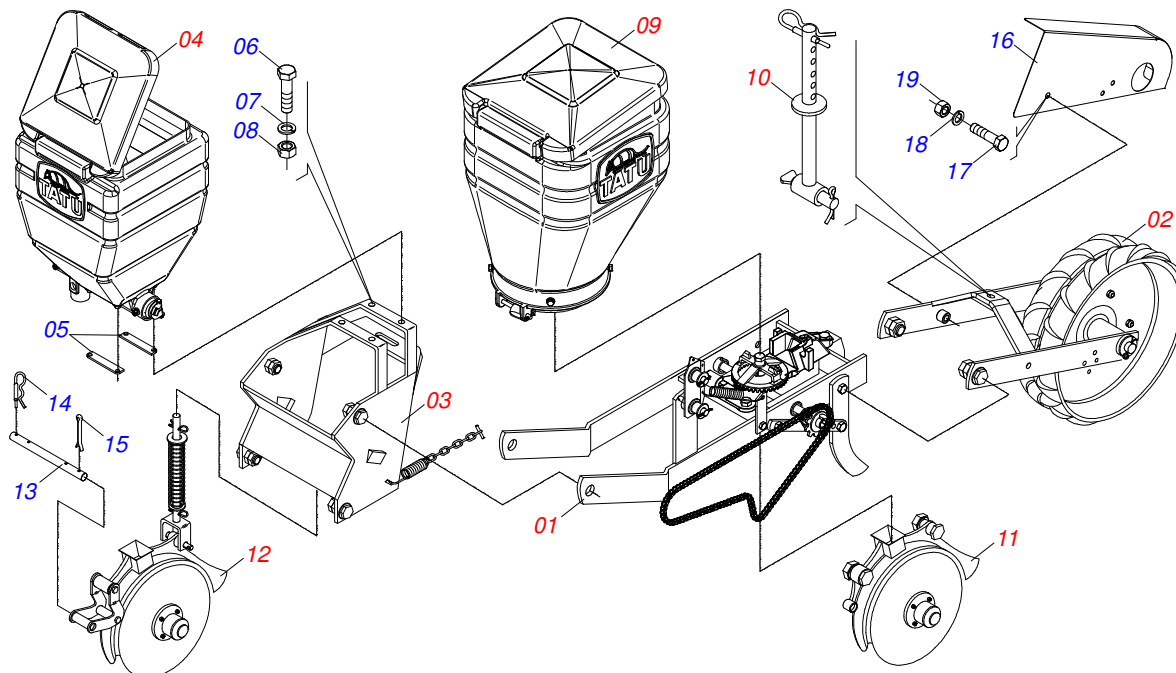

Item	Code	Description	See page	QT
01	0909094992	SEMI-FRAME	18	01
02	0909095002	SET SUPPORT	26	01
03	0909094994	DRAWBAR	20	01
04	0909090990	FERTILIZER SEED ROW ASSY		01
05	0511017073	12,01 X 2" X 0,25" PLATE		01
06	0503010751	C3/8" X 1.1/4" HEX BOLT G.5		04
07	0503010025	3/8" SPRING WASHER		04
08	0503010026	3/8" NUT		04
09	0909090996	SEED ASSY	22	01
10	0909094995	ADJUSTMENT BAR	23	01
11	0909090997	SEED DOUBLE DISC ASSY	24	01
12	0909091001	FERTILIZER DOUBLE DISC ASSY	25	01
13	0511010672	0.77" X 11.02" AXLE		01
14	0503030012	HAIR PIN		02
15	0503010274	5/32"X 2" COTTERPIN		02
16	0511016447	CHAIN COVER		01
17	0503010237	3/8" X 1" BOLT		04
18	0503011443	3/8" SPRING WASHER		04
19	0503010026	3/8" NUT		04