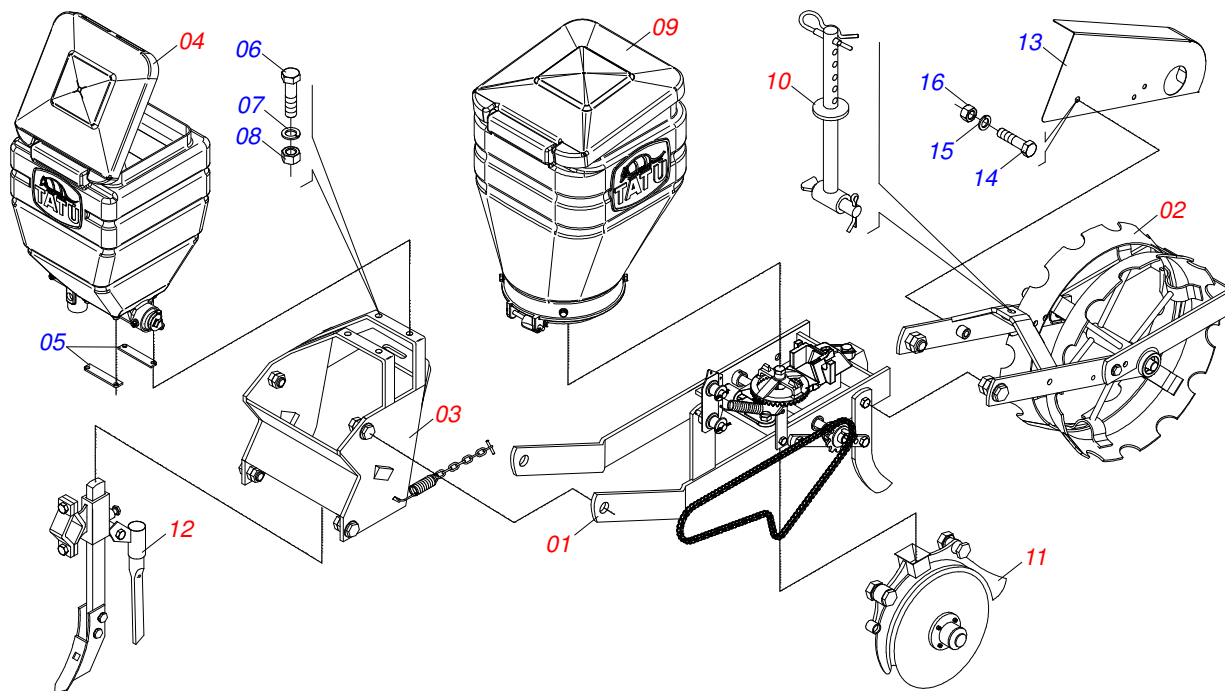

Item	Code	Description	See page	QT
01	0909094992	SEMI-FRAME	18	01
02	0909094993	SET SUPPORT	19	01
03	0909094994	DRAWBAR	20	01
04	0909090999	SYSTEM FERTILIZER	21	01
05	0511017073	12,01 X 2" X 0,25" PLATE		01
06	0503010751	C3/8" X 1.1/4" HEX BOLT G.5		04
07	0503010025	3/8" SPRING WASHER		04
08	0503010026	3/8" NUT		04
09	0909090996	SEED ASSY	22	01
10	0909094995	ADJUSTMENT BAR	23	01
11	0909090997	SEED DOUBLE DISC ASSY	24	01
12	0909091015	ROD SUBSOILER CORN	28	01
13	0511016447	CHAIN COVER		01
14	0503010237	3/8" X 1" BOLT		04
15	0503011443	3/8" SPRING WASHER		04
16	0503010026	3/8" NUT		04