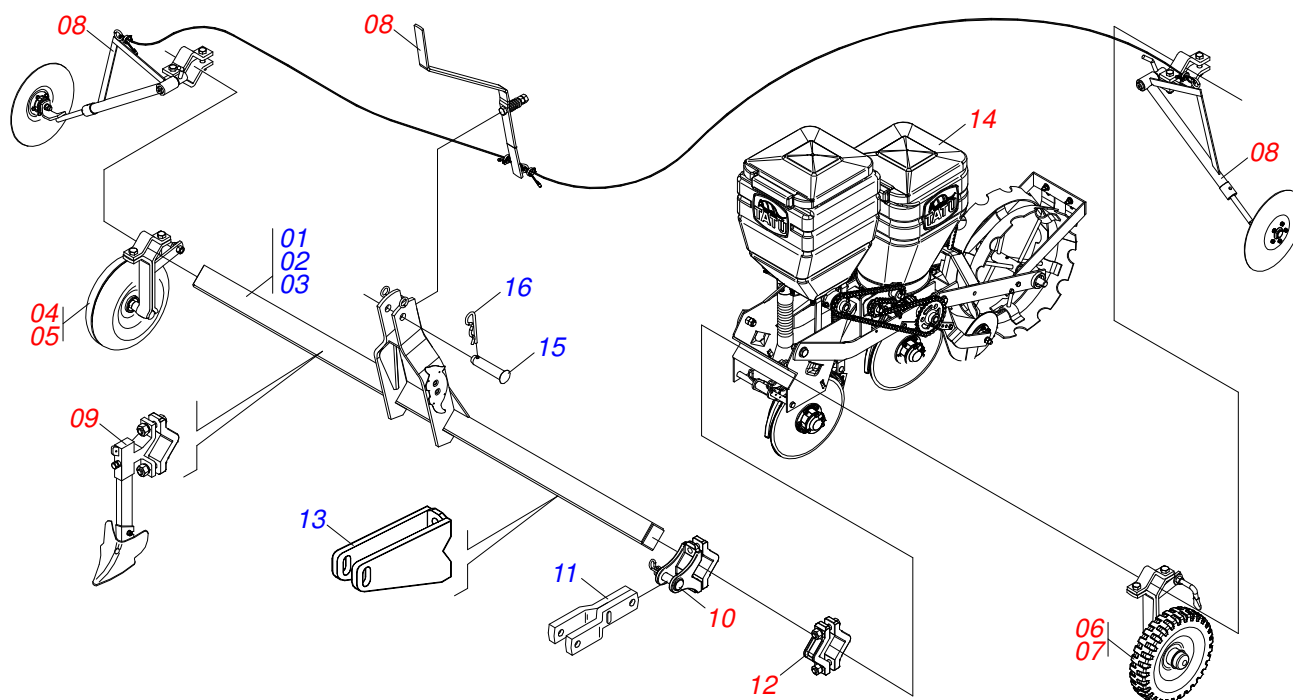

Item	Code	Description	See page	2L	3L	4L
01	0501065187	1800 FRAME		01	00	00
02	0501065188	2800 292-4 SHT S0995		00	01	00
03	0511061609	3200 FRAME		00	00	01
04	0501043479	RH IRON WHELLES	2	01	01	01
05	0501043528	LH IRON WHLLES	3	01	01	01
06	0501043474	RH RUBBER WHELLES	4	01	01	01
07	0501043651	LH IRON WHLLES	5	01	01	01
08	0909094971	ROW MARKER SET	6	01	01	01
09	0501044547	8" POINT SUBSOILER	7	01	01	01
10	0909094972	CLIP HITCH FRAME	8	02	02	02
11	0501067680	PIVOT DOUBLE BAR		02	02	02
12	0909094973	FIXER CARRYING	9	02	02	02
13	0501067684	T2S HITCH		02	02	02
14	0909091013	SEED/FERTILIZER ROW ASSY (T2SI)	10	02	03	04
15	0521010578	COUPLING SHAFT		01	01	01
16	0503031035	HAIR PIN		01	01	01

Item	Code	Description	See page	QT
001	0501068833	RH SUPPORT WHEELS		01
002	0503010268	00262-B SEAL		01
003	0503010269	6204 BALL BEARING		02
004	0521010492	SPACING SLEEVE		01
005	0511017305	FLAT WASHER		01
006	0503030282	3/4" CASTLE NUT		01
007	0503010018	5/32 X 1-1/2 COTTERPIN		01
008	0521010380	PROTECTIVE COVER		01
009	0503010002	1800 GREASE FITTING		01
010	0501016153	DEPTH WHEEL SCRAPER		01
011	0503010013	5/8" NUT		02
012	0501063340	WHEELS		01
013	0502010175	HITCH CLAMP		01
014	0501011541	5/8" X 3" BOLT		02
015	0503010027	5/8" SPRING WASHER		02
016	0503010013	5/8" NUT		02