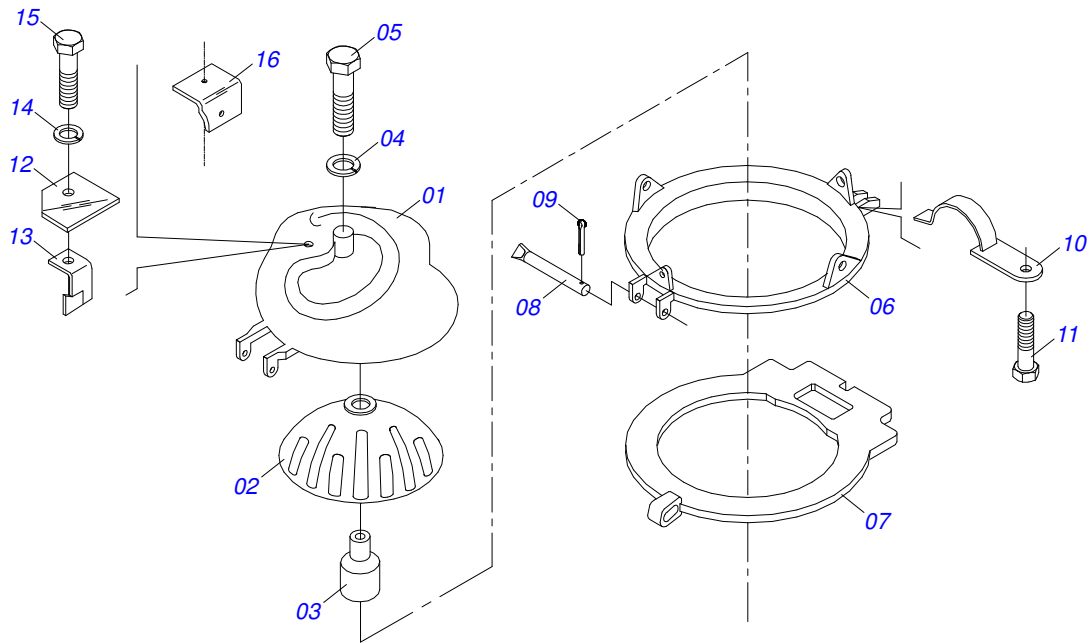

Item	Code	Description	See page	QT
01	0502020373	PEANUT DISH		01
02	0502020371	PEANUT ROTOR		01
03	0502020372	PEANUT ROTOR GUIDE		01
04	0503010179	5/16" ZN SPRING WASHER		01
05	0501013872	5/16" X 2-3/16" BOLT		01
06	0502020362	PEANUT SEED BOX SUPPORT		01
07	0502010408	SEED DISC LOWER TRAIL		01
08	0501013790	0.33" X 4.72" PIN		01
09	0503010257	1/8" X 1" COTTERPIN		01
10	0501110033	CLAMP		01
11	0503010011	5/16" X 1/2" BOLT		01
12	0501013787	COVER PEANUT		01
13	0501013789	PEANUT SEED PROTECTION		01
14	0503010668	3/16" SPRING WASHER		01
15	0503010722	3/16" X 5/8" BOLT		01
16	0501013788	PEANUT SEED PROTECTION		01