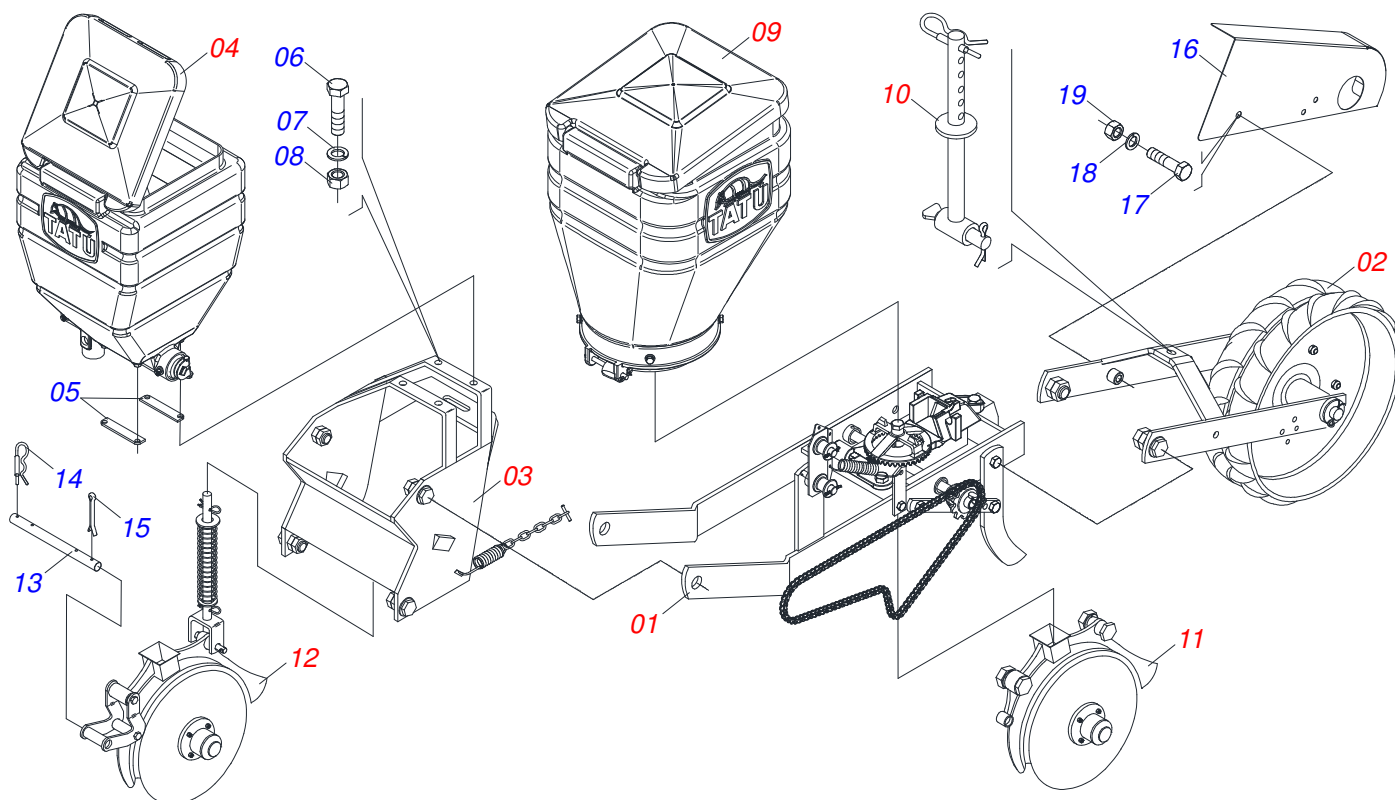

Item	Code	Description	See page	QT
01	0909094992	SEMI-FRAME	18	01
02	0909095002	SET SUPPORT	26	01
03	0909094994	DRAWBAR	20	01
04	0909090990	FERTILIZER SEED ROW ASSY		01
05	0511017073	12,01 X 2" X 0,25" PLATE		01
06	0503010751	C3/8" X 1.1/4" HEX BOLT G.5		04
07	0503010025	3/8" SPRING WASHER		04
08	0503010026	3/8" NUT		04
09	0909090996	SEED ASSY	22	01
10	0909094995	ADJUSTMENT BAR	23	01
11	0909090997	SEED DOUBLE DISC ASSY	24	01
12	0909091001	FERTILIZER DOUBLE DISC ASSY	25	01
13	0511010672	0.77" X 11.02" AXLE		01
14	0503030012	HAIR PIN		02
15	0503010274	5/32"X 2" COTTERPIN		02
16	0511016447	CHAIN COVER		01
17	0503010237	3/8" X 1" BOLT		04
18	0503011443	3/8" SPRING WASHER		04
19	0503010026	3/8" NUT		04