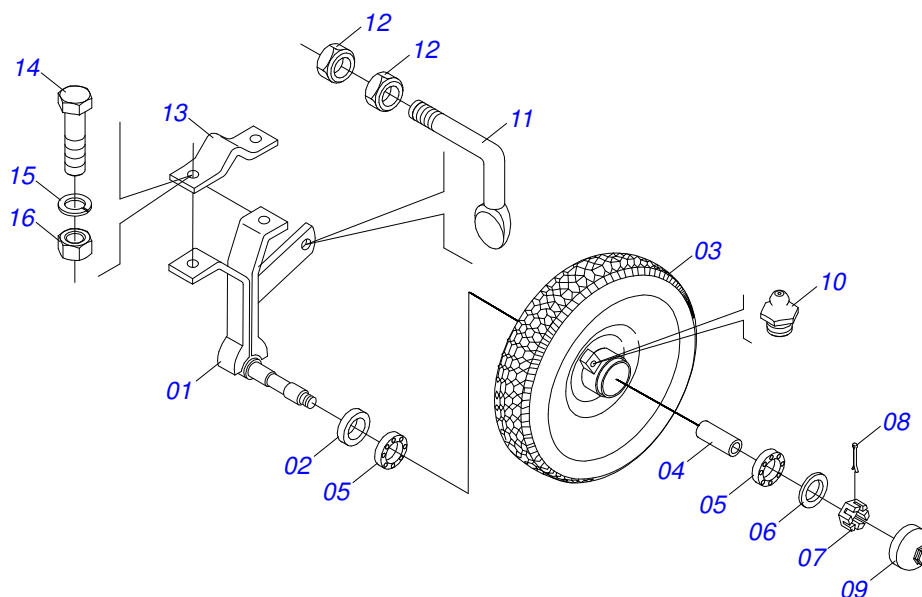

Item	Code	Description	See page	QT
001	0501068833	RH SUPPORT WHEELS		01
002	0503010268	00262-B SEAL		01
003	0503060014	13.78" X 8 WHEEL ASSY		01
004	0521010492	SPACING SLEEVE		01
005	0503010269	6204 BALL BEARING		02
006	0511017305	FLAT WASHER		01
007	0503030282	3/4" CASTLE NUT		01
008	0503010018	5/32 X 1-1/2 COTTERPIN		01
009	0502020594	PROTECCION COVER		01
010	0503010002	1800 GREASE FITTING		01
011	0501016153	DEPTH WHEEL SCRAPER		01
012	0503010013	5/8" NUT		02
013	0502010175	HITCH CLAMP		01
014	0501011541	5/8" X 3" BOLT		02
015	0503010027	5/8" SPRING WASHER		02
016	0503010013	5/8" NUT		02