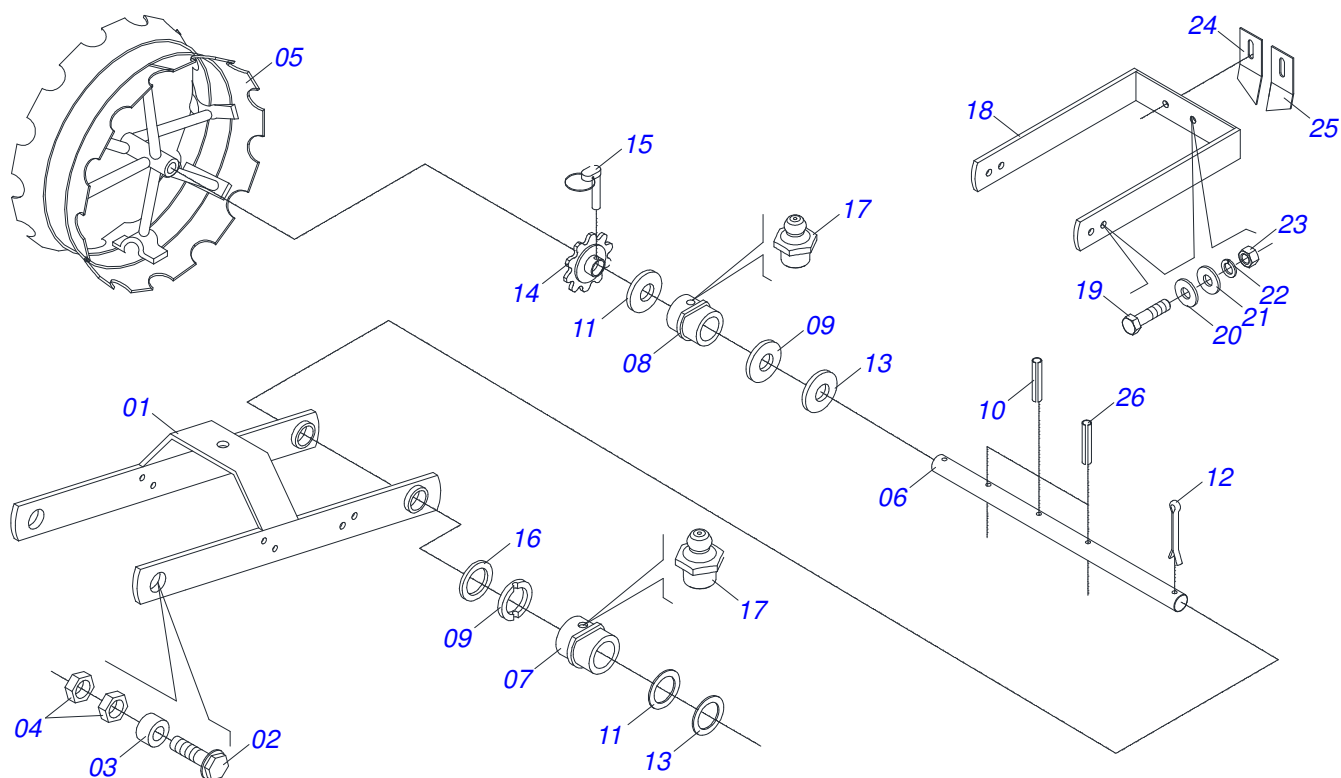

Item	Code	Description	See page	QT
01	0501065300	PRESS WHEEL SUPPORT		01
02	0511017958	5/8" X 1.9" RIGHT BOLT		02
03	0511014513	1" X 0.6" X 0.4" ARTICULAT SLEEVE		02
04	0503010013	5/8" NUT		02
05	0501061425	IRON PRESS WHEEL		01
06	0501010871	PRESS WHEEL AXLE		01
07	0502020257	LH PRESS WHEEL BUSHING GUIDE AXLE		01
08	0502020258	RH PRESS WHEEL BUSHING GUIDE AXLE		01
09	0502010478	LOCKWASHER		02
10	0503010301	0.3" X 1.8" SPRING PIN		01
11	0501011467	FLAT WASHER		02
12	0503010571	1/4" X 1.1/2 COTTERPIN		01
13	0501011168	WASHER SPACER		02
14	0502011353	22Z GEAR		02
15	0503030119	LOCK PIN		02
16	0501011170	WASHER SPACER		02
17	0503010002	1800 GREASE FITTING		02
18	0501063310	SCRAPER FIXER SUPPORT		01
19	0503011087	3/8" X 1" BOLT		03
20	0501010984	FLAT WASHER		03
21	0501010984	FLAT WASHER		03
22	0503011443	3/8" SPRING WASHER		03
23	0503010026	3/8" NUT		03
24	0501011033	RH PRESS WHEELS SCRAPER		01
25	0501011034	RH PRESS WHEELS SCRAPER		01
26	0503010292	0.2" X 1.6" SPRING PIN		01