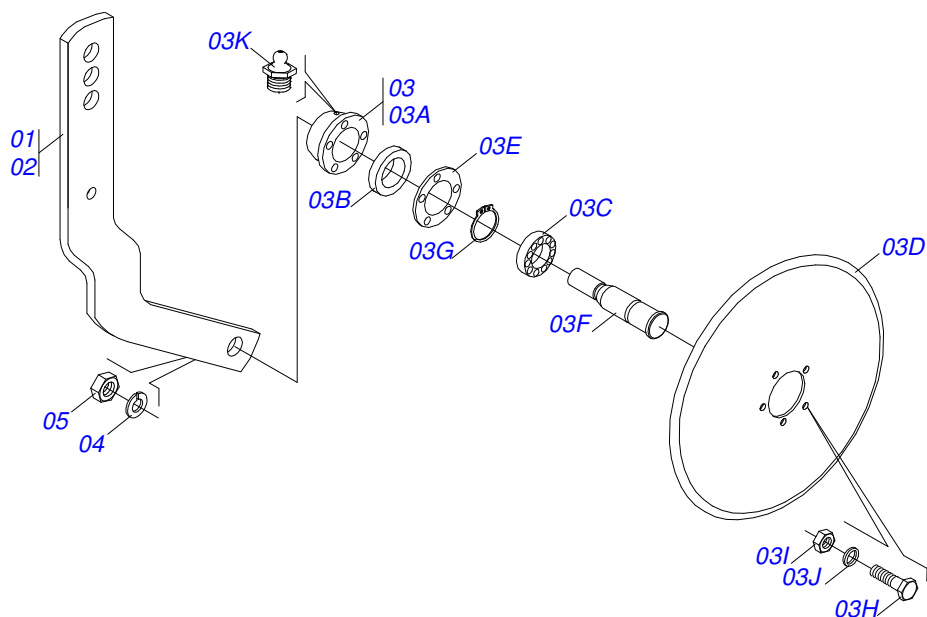

Item	Code	Description	See page	DIR	ESQ
00	0501049042	RIGHT DISC COVER		01	00
00A	0501049043	LH DISC COVER		00	01
01	0521015431	RH DISC COVER SUPPORT BODY		01	00
02	0521015430	LH DISC COVER SUPPORT BODY		00	01
03	0501052463	HUB DISC COVER		01	01
03A	0502020140	HUB		01	01
03B	0503010272	SEAL 00715-BA		01	01
03C	0503010269	6204 BALL BEARING		01	01
03D	0601011502	7-9/32" X 0.12" PLAIN DISC BLADE		01	01
03E	0503030143	3.3" X 1.9" X 0.1" JOINT		01	01
03F	0501012934	COVER DISC AXLE		01	01
03G	0503010302	501019 SEAL RING		01	01
03H	0503010282	1/4" X 3/4" BOLT		01	01
03I	0503010144	1/4" NUT		01	01
03J	0503010143	1/4" SPRING WASHER		01	01
03K	0503010691	1/4" GREASE FITTING		01	01
04	0503010019	1/2" SPRING WASHER		01	01
05	0503010060	1/2" NUT		01	01