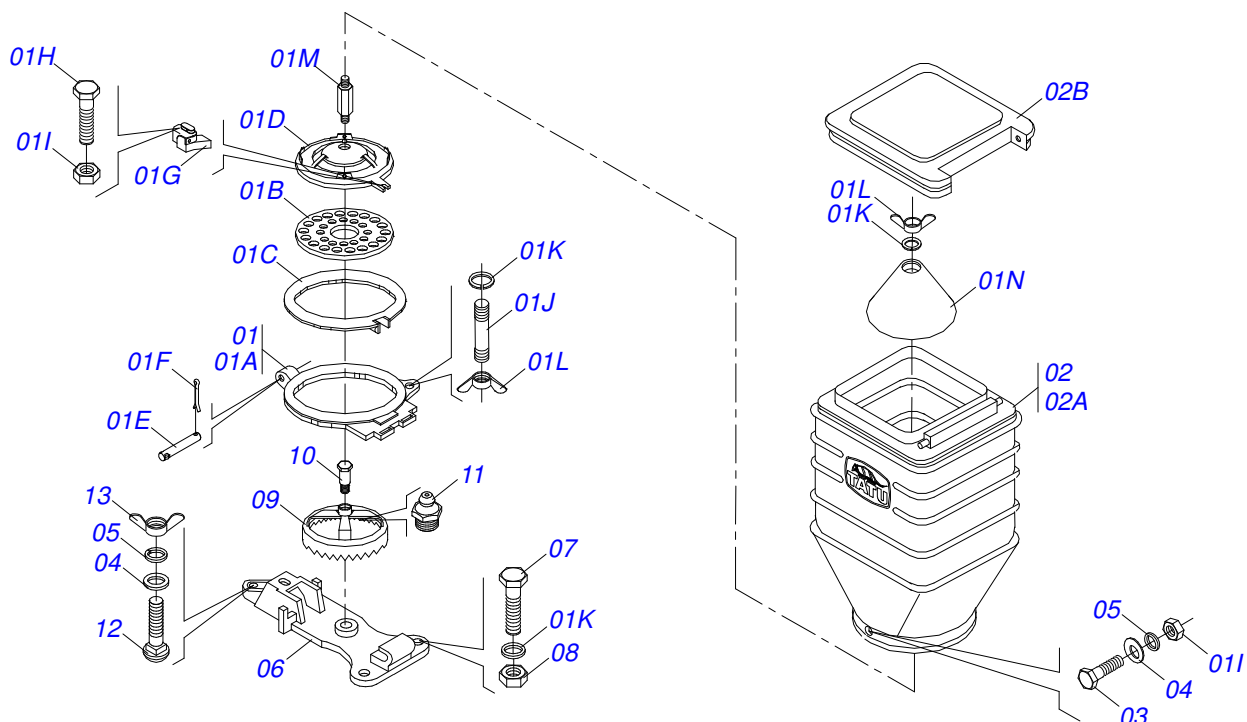

Item	Code	Description	See page	QT
00	0501050621	SEED SYSTEM ASSY		
01	0501050852	SEED SYSTEM WITHOUT BOX		01
01A	0502010408	SEED DISC LOWER TRAIL		01
01B	0503032127	CORN DISC 28 HOLE		01
01C	0501013356	DISC SEAT		01
01D	0502020324	SEED BOX SUPPORT		01
01E	0521010536	0.3" X 3.8" COUPLING SHAFT		01
01F	0503010140	1/8" X 3/4" COTTERPIN		01
01G	0501050077	SEED DISTRIB ASSY W/ SIMPLE PULLEY		01
01H	0503010675	5/16" X 2.1/4" BOLT		01
01I	0503010337	5/16" NUT		05
01J	0503030083	3/8" X 3/8" X 1.6" STUD		01
01K	0503010025	3/8" SPRING WASHER		06
01L	0503010209	3/8" UNC BUTTERFLY NUT		02
01M	0571018536	HEX PRISONER		01
01N	0503034131	DEFLECTOR		01
02	0503031667	BOX YELLOW SEED WITH GREEN COVER		01
02A	0503031815	YELLOW SEED BOX		01
02B	0503031816	GREEN SEED BOX COVER		01
03	0503010240	5/16" X 3/4" BOLT		04
04	0501010694	8.5 X 18 X 1.5 FLAT WASHER		04
05	0503010179	5/16" ZN SPRING WASHER		04
06	0502011211	SEED BOX FIXING BASE		01
07	0503011087	3/8" X 1" BOLT		03
08	0503010026	3/8" NUT		03
09	0502010687	40Z CONICAL GEAR		01
10	0511018698	GEAR AXLE		01
11	0503010002	1800 GREASE FITTING		01
12	0501011752	5/16" X 3" BOLT		01
13	0503010499	5/16" UNC BUTTERFLY NUT		01