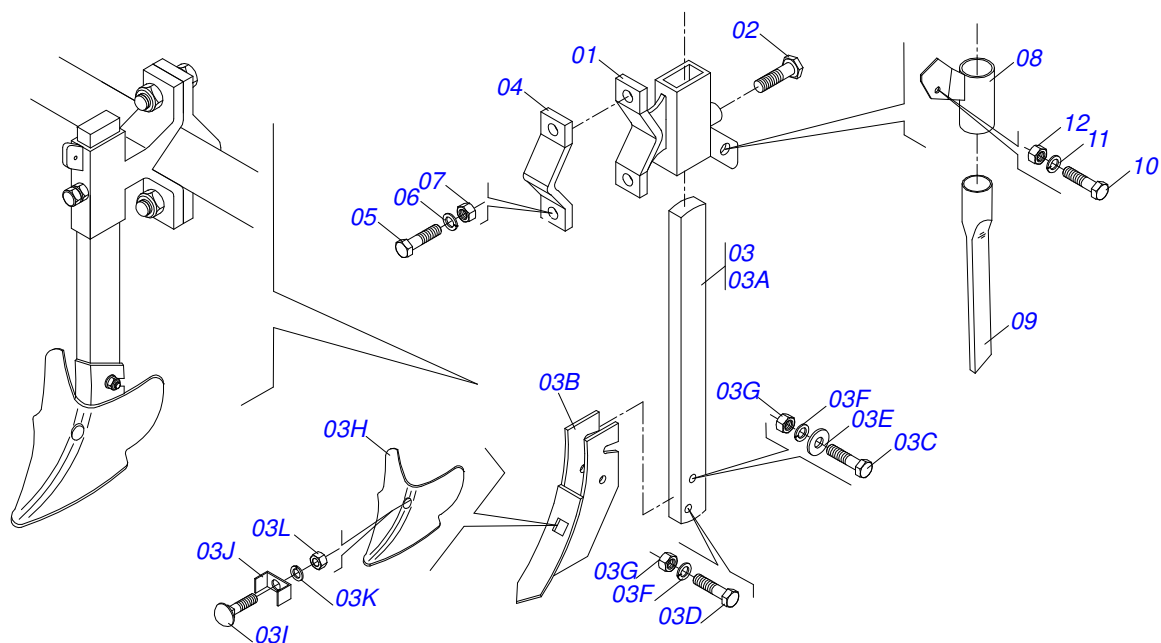

Item	Code	Description	See page	QT
01	0502010798	SOCKET SUBSOILER SUPPORT		01
02	0501010098	3/4" UNC BOLT		01
03	0501043477	FERTILIZER SUBSOILER WING SPINDLE		01
03A	0501011025	SUBSOILER SPINDLE		01
03B	0501065309	POINT SUBSOILER		02
03C	0501011028	1/2" X 2-1/4" BOLT		02
03D	0503010740	BOLT 1/2 UNC X 2 CS G.5 ZN		02
03E	0501010937	13.5 X 28 X 3 FLAT WASHER		02
03F	0503010019	1/2" SPRING WASHER		02
03G	0503010060	1/2" NUT		02
03H	0626091001	8" POINT SUBSOILER		01
03I	0501011190	5/8" X 3-3/4" BOLT		01
03J	0501011026	FIXER		01
03K	0503010027	5/8" SPRING WASHER		01
03L	0503010013	5/8" NUT		01
04	0502010175	HITCH CLAMP		02
05	0503010797	3/4" X 4" BOLT		02
06	0503010023	3/4" SPRING WASHER		02
07	0503010014	3/4" NUT		02
08	0501065200	SOCKET FASTENER SUPPORT		01
09	0503030432	FERTILIZER SOCKET		01
10	0503010237	3/8" X 1" BOLT		01
11	0503010025	3/8" SPRING WASHER		01
12	0503010026	3/8" NUT		01