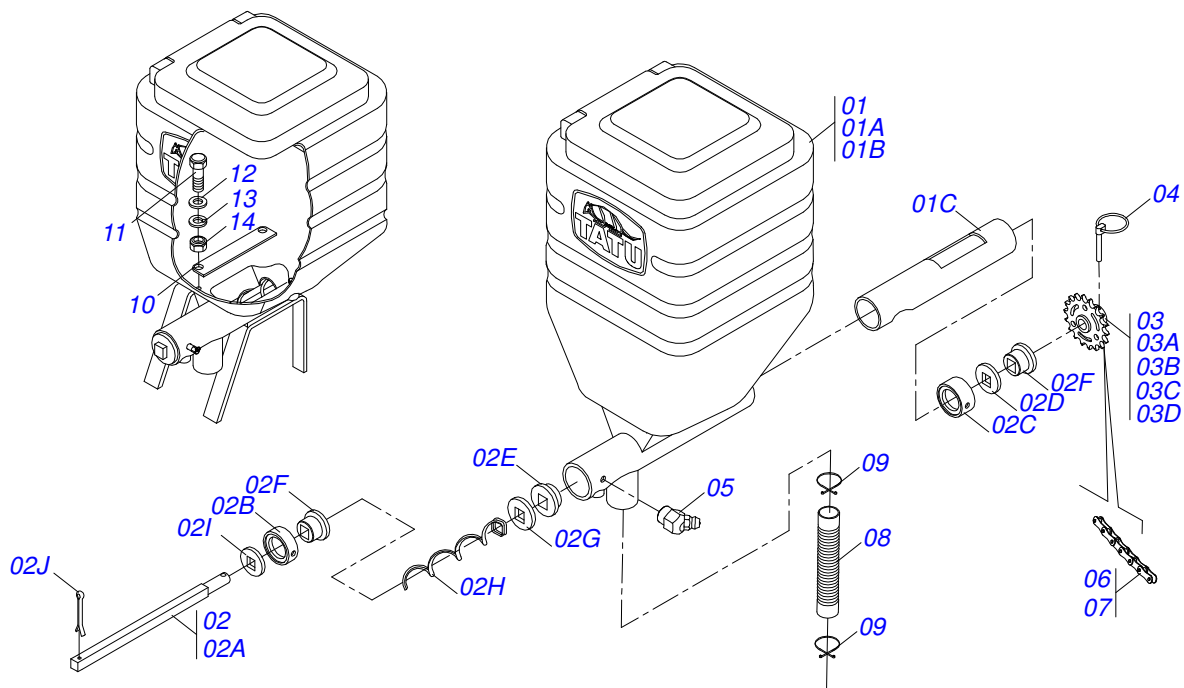

Item	Code	Description	See page	QT
00	0501051765	BOX FERTILIZER		01
01	0503031260	DEPOSIT FERTILIZER WITH TUBE PVC		
01A	0501110281	DEPOSIT FERTILIZER WITH TUBE PVC		01
01B	0503031264	SEED/FERTILIZER BOX COVER		01
01C	0521010945	FERTILIZER DISTRIBUTOR TUBE		01
02	0501053058	DISTRIBUTOR FERTILIZER AXLE ASSY		01
02A	0511010388	DISTRIBUTOR FERTILIZER AXLE		01
02B	0521010946	DISTRIBUTOR FERTIL LARGER SLEEVE		01
02C	0521010947	BUJE SMALLER DISTRIBUIDOR ABONO		01
02D	0501010637	FLAT WASHER		01
02E	0503030303	SUPPORT WASHER		01
02F	0503030275	AGRICULTURAL BEARING		02
02G	0501013774	GREASE SEAL		01
02H	0503031164	RIGHT HELICAL CONDUTOR		01
02I	0511017137	FLAT WASHER		01
02J	0503010571	1/4" X 1.1/2 COTTERPIN		01
03	0502011335	14Z GEAR		01
03A	0502011342	16Z GEAR		01
03B	0502011346	18Z GEAR		01
03C	0502011353	22Z GEAR		01
03D	0502011359	30Z GEAR		01
04	0503030085	LOCK PIN		01
05	0503012102	CREASE FITTING		02
06	0503010304	50-1 X 85 CHAIN LINK + MENDING		01
07	0503010912	50-1 X 97 CHAIN LINK + MENDING		01
08	0503030645	7 X 2 X 225 HOSE		01
09	0503031076	2" HOSE CLAMP		02
10	0511017073	12,01 X 2" X 0,25" PLATE		02
11	0503010358	5/16" X 5/8" BOLT		04
12	0501010694	8.5 X 18 X 1.5 FLAT WASHER		04
13	0503010179	5/16" ZN SPRING WASHER		04