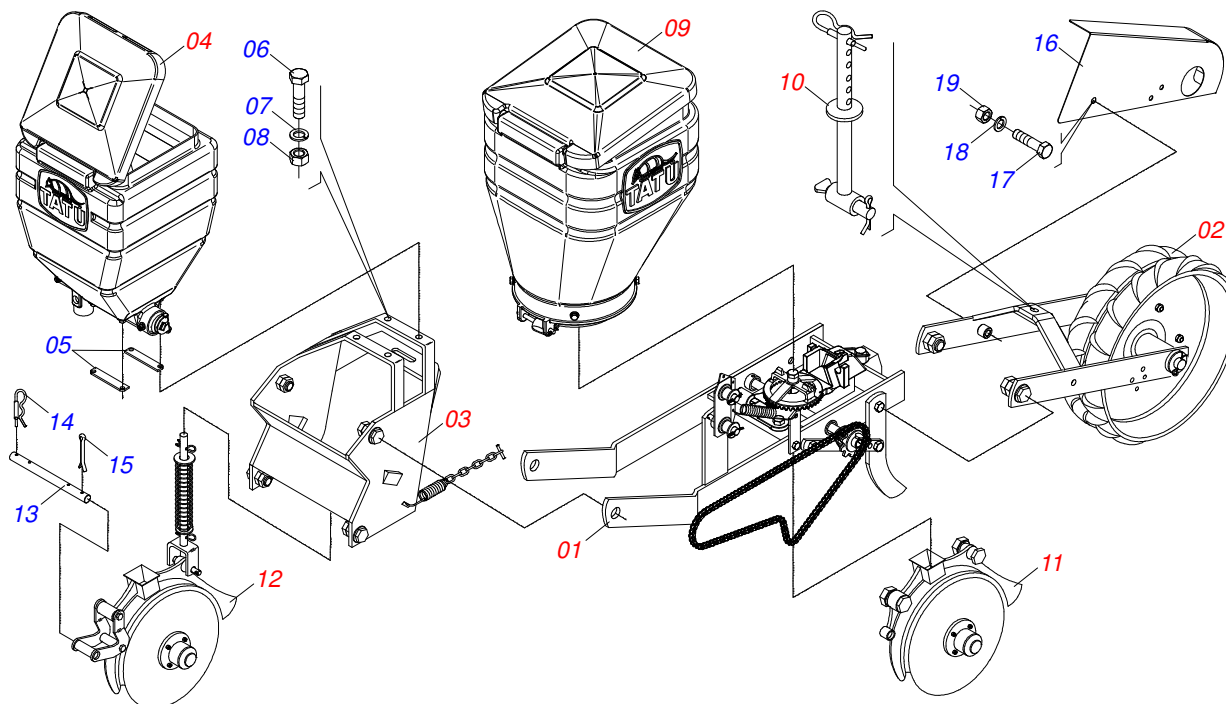

Item	Code	Description	See page	QT
01	0909094992	SEMI-FRAME	18	01
02	0909095002	SET SUPPORT	26	01
03	0909094994	DRAWBAR	20	01
04	0909090999	SYSTEM FERTILIZER	21	01
05	0511017073	12,01 X 2" X 0,25" PLATE		01
06	0503010751	C3/8" X 1.1/4" HEX BOLT G.5		04
07	0503010025	3/8" SPRING WASHER		04
08	0503010026	3/8" NUT		04
09	0909090996	SEED ASSY	22	01
10	0909094995	ADJUSTMENT BAR	23	01
11	0909090997	SEED DOUBLE DISC ASSY	24	01
12	0909091001	FERTILIZER DOUBLE DISC ASSY	25	01
13	0511010672	0.77" X 11.02" AXLE		01
14	0503030012	HAIR PIN		02
15	0503010274	5/32"X 2" COTTERPIN		02
16	0511016447	CHAIN COVER		01
17	0503010237	3/8" X 1" BOLT		04
18	0503011443	3/8" SPRING WASHER		04
19	0503010026	3/8" NUT		04