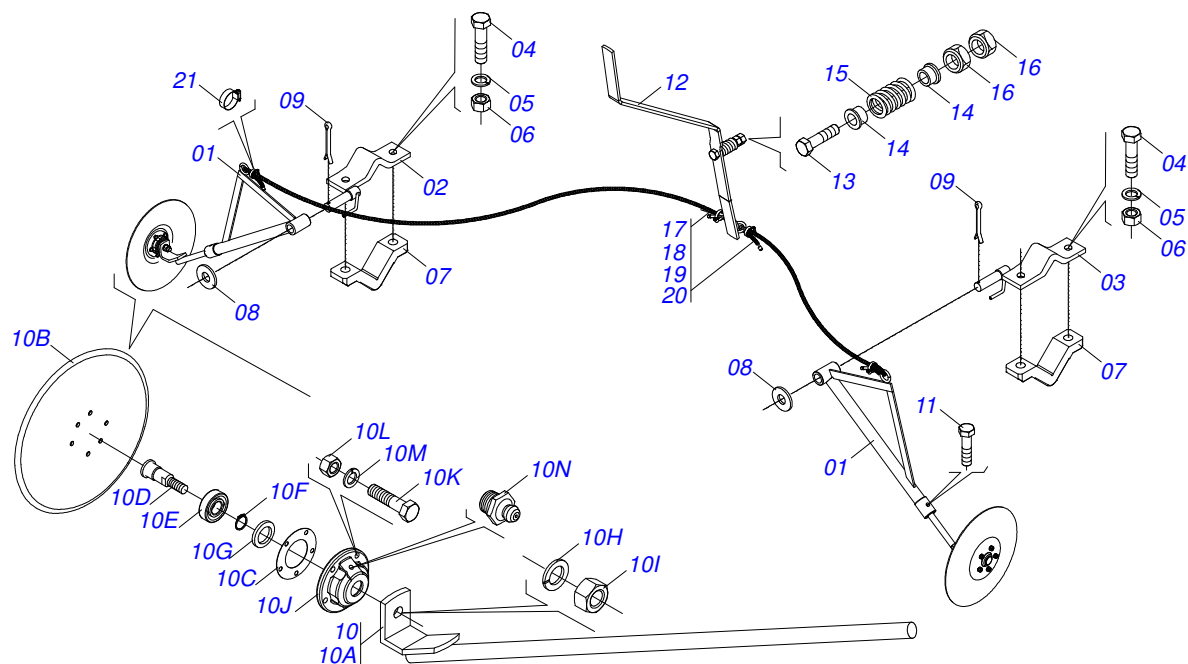

Item	Code	Description	See page	1800	2800	3200	3600	4200
01	0501065205	SMALLER ROW MARKER SUPPORT		02	02	02	02	02
02	0501065193	RH ROW MARKER FIXER		01	01	01	01	01
03	0501065194	LH ROW MARKER FIXER		01	01	01	01	01
04	0501011541	5/8" X 3" BOLT		04	04	04	04	04
05	0503010027	5/8" SPRING WASHER		04	04	04	04	04
06	0503010013	5/8" NUT		04	04	04	04	04
07	0502010175	HITCH CLAMP		02	02	02	02	02
08	0501011445	FLAT WASHER		02	02	02	02	02
09	0503010018	5/32 X 1-1/2 COTTERPIN		02	02	02	02	02
10	0501050393	ROW MARKER ARM		02	02	02	02	02
10A	0501065319	ROW MARKER DISC SUPPORT		02	02	02	02	02
10B	0601013504	12" X 3" PLAIN DISC BLADE		02	02	02	02	02
10C	0503030143	3.3" X 1.9" X 0.1" JOINT		02	02	02	02	02
10D	0501012934	COVER DISC AXLE		02	02	02	02	02
10E	0503010269	6204 BALL BEARING		02	02	02	02	02
10F	0503010302	501019 SEAL RING		02	02	02	02	02
10G	0503010272	SEAL 00715-BA		02	02	02	02	02
10H	0503011440	SPRING WASHER		02	02	02	02	02
10I	0503010060	1/2" NUT		02	02	02	02	02
10J	0502020600	MARKER ARM DISC HUB		02	02	02	02	02
10K	0503010282	1/4" X 3/4" BOLT		02	02	02	02	02
10L	0503011441	SPRING WASHER		02	02	02	02	02
10M	0503010144	1/4" NUT		04	04	04	04	04
10N	0503010002	1800 GREASE FITTING		02	02	02	02	02
11	0503010834	1/2 X 1 BOLT		02	02	02	02	02
12	0501065196	ROW MARKER LEVER		01	01	01	01	01
13	0503010479	BOLT		01	01	01	01	01
14	0501016231	SPRING GUIDE		02	02	02	02	02
15	0503030479	1.65"X0,2"X1.18" COMPRESSION SPRING		01	01	01	01	01
16	0503010060	1/2" NUT		02	02	02	02	02
17	0511010369	3/8" X 74.80" LEVER ROPE		02	00	00	00	00