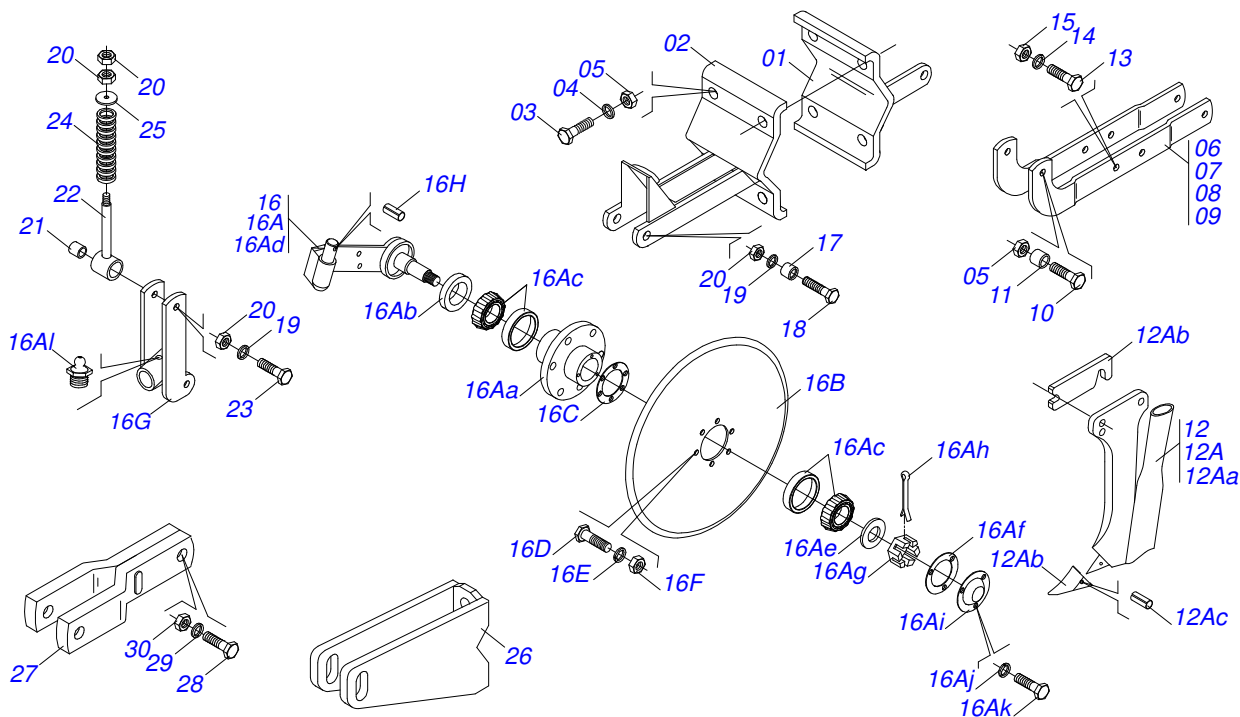

Item	Code	Description	See page	STP2 T2SI
00A	0501046967	SEMI-DIRECTO ASSY DISC BL. SPINDLE		02
00B	0501046968	SEMI-DIRECTO ASSY DISC BL. SPINDLE		03
00C	0501046969	SEMI-DIRECTO ASSY DISC BL. SPINDLE		04
00D	0501046970	SEMI-DIRECTO ASSY DISC BL. SPINDLE		05
00E	0501046971	SEMI-DIRECTO ASSY DISC BL. SPINDLE		06
00F	0501046962	SEMI-DIRECTO ASSY DISC BL. SPINDLE		02
00G	0501046963	SEMI-DIRECTO ASSY DISC BL. SPINDLE		03
00H	0501046964	SEMI-DIRECTO ASSY DISC BL. SPINDLE		04
00I	0501046965	SEMI-DIRECTO ASSY DISC BL. SPINDLE		05
00J	0501046966	SEMI-DIRECTO ASSY DISC BL. SPINDLE		06
00K	0501046882	SEMI-DIRECTO ROW ASSY SET		01 01
01	0501067681	SUPPORT FIXER SPINDLE		01 01
02	0501067683	ARM FIXER DISC BLADE		01 01
03	0503010762	SCREW 5/8 UNC X 3.1/2 CS G.5 ZN		04 04
04	0503010027	5/8" SPRING WASHER		04 04
05	0503010013	5/8" NUT		08 08
06	0511017049	RH SCARIFIER SPINDLE SUPPORT		01
07	0511016989	RH SCARIFIER SPINDLE SUPPORT		01
08	0511017050	LR SCARIFIER SPINDLE SUPPORT		01
09	0511016990	LR SCARIFIER SPINDLE SUPPORT		01
10	0511017958	5/8" X 1.9" RIGHT BOLT		02 02
11	0521010482	ARTICULAT SLEEVE		02 02
12	0501050843	SCARIFIER SPINDLE ASSY		01 01
12.	0501110263	FURROWER ARM		01 01
12A	0501110027	SCARIFIER SPINDLE WITH POINT		01 01
12Aa	0501067536	SCARIFIER SPINDLE WITH SOCKET		01 01
12Ab	0502070061	POINT SUBSOILER		01 01
12Ac	0503011373	0.4" X 1.1" SPRING PIN		01 01
12B	0511018662	SPACING PLATE		04 04
13	0503010547	1/2" X 4" BOLT		02 02
14	0503010019	1/2" SPRING WASHER		02 02