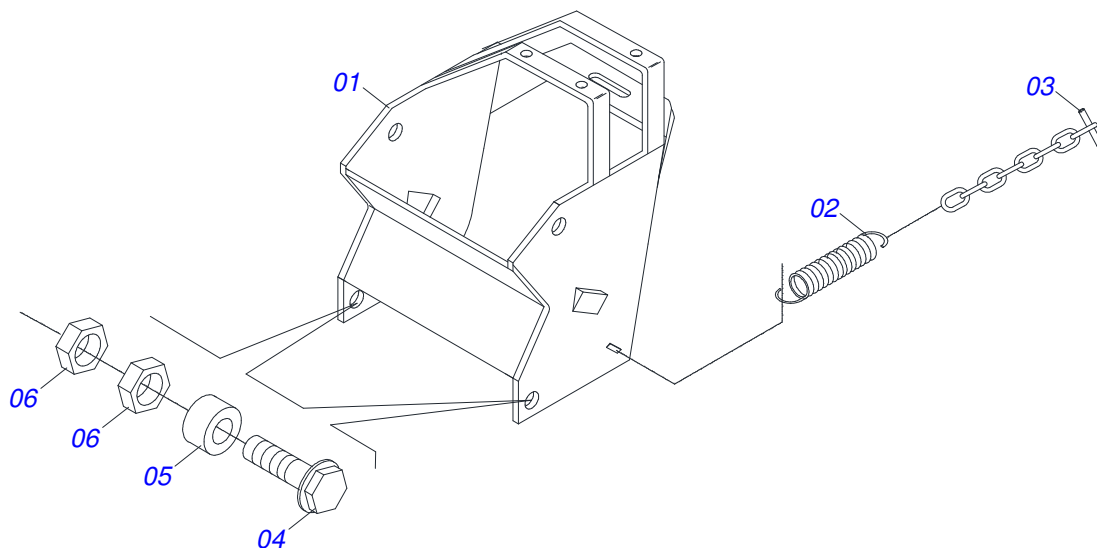

Item	Code	Description	See page	QT
01	0501065299	SEMI-FRAME DRAWBAR		01
02	0503030099	1.3" X 4.9" 0.2" TRACTION SPRING		02
03	0501064886	5/16" CHAIN X 8 LINK		02
04	0511017958	5/8" X 1.9" RIGHT BOLT		04
05	0511014513	1" X 0.6" X 0.4" ARTICULAT SLEEVE		04
06	0503010013	5/8" NUT		08