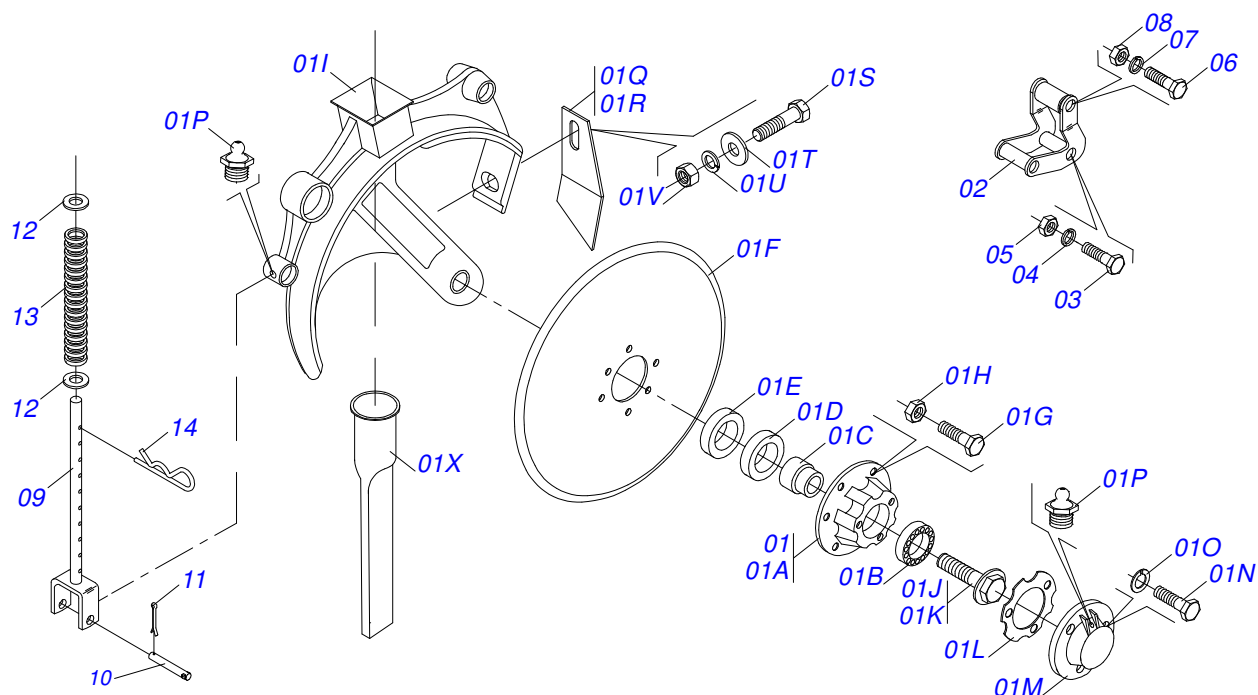

Item	Code	Description	See page	QT
01	0501065302	ADJUSTMENT BAR		01
02	0501010525	7/16" X 3.23" PIN		01
03	0501050031	SUPPORT LOCK		01
04	0503010300	5/32" X 1" COTTERPIN		01

Item	Code	Description	See page	QT
00	0501052390	13" X 13" DOUBLE DISC ASSY		
01	0502011273	DOUBLE DISC HUB		02
02	0503010276	6206 BALL BEARING		02
03	0501011832	HUB DOUBLE DISC PASSANG AXLE		02
04	0503010526	3011 SEAL RING		02
05	0503010525	00797-BA SEAL		02
06	0603020019	D272 PLAIN COULTER BLADE		02
07	0503010546	5/16" X 7/8" BOLT		12
08	0503010337	5/16" NUT		12
09	0502011176	SEED DOUB-DISC SUPPORT		01
10	0511017958	5/8" X 1.9" RIGHT BOLT		01
11	0511017959	5/8" X 1.9" LEFT BOLT		01
12	0503030142	3.27" X 2.44" X 0.02" JOINT		02
13	0502020599	COVER		02
14	0503010143	1/4" SPRING WASHER		06
15	0503014891	1/4" X 3/4" BOLT		06
16	0503010002	1800 GREASE FITTING		02
17	0501017541	RIGHT DOUBLE DISC SCRAPER		01
18	0501017542	LH DOUBLE DISC SCRAPER		01
19	0503010849	3/8" X 1-1/2" BOLT		01
20	0501010984	FLAT WASHER		02
21	0503010025	3/8" SPRING WASHER		01
22	0503010026	3/8" NUT		01
23	0503030481	SEED SOCKET		01
24	0511015098	FLAT WASHER		02
25	0503010850	BOLT 7/16 UNC X 3 CS G.5 ZN		01
26	0501010163	5/8" X 4-1/2" BOLT		01
27	0503011446	SPRING WASHER		01
28	0503010244	7/16" NUT		01
29	0503011445	SPRING WASHER		01
30	0503010013	5/8" NUT		01