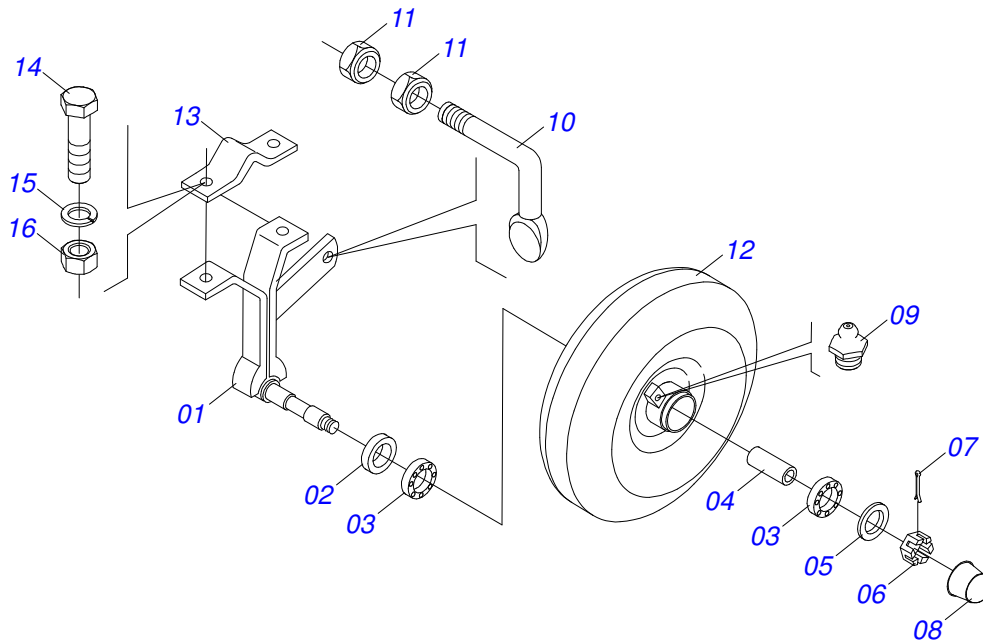

Item	Code	Description	See page	2L	3L	4L
01	0501065187	1800 FRAME		01	00	00
02	0501065188	2800 292-4 SHT S0995		00	01	00
03	0511061609	3200 FRAME		00	00	01
04	0501043479	RH IRON WHELLES	2	01	01	01
05	0501043528	LH IRON WHLLES	3	01	01	01
06	0501043474	RH RUBBER WHELLES	4	01	01	01
07	0501043651	LH IRON WHLLES	5	01	01	01
08	0909094971	ROW MARKER SET	6	01	01	01
09	0501044547	8" POINT SUBSOILER	7	01	01	01
10	0909094972	CLIP HITCH FRAME	8	02	02	02
11	0501067680	PIVOT DOUBLE BAR		02	02	02
12	0909094973	FIXER CARRYING	9	02	02	02
13	0501067684	T2S HITCH		02	02	02
14	0909091013	SEED/FERTILIZER ROW ASSY (T2SI)	10	02	03	04
15	0521010578	COUPLING SHAFT		01	01	01
16	0503031035	HAIR PIN		01	01	01

Item	Code	Description	See page	QT
001	0501068833	RH SUPPORT WHEELS		01
002	0503010268	00262-B SEAL		01
003	0503010269	6204 BALL BEARING		02
004	0521010492	SPACING SLEEVE		01
005	0511017305	FLAT WASHER		01
006	0503030282	3/4" CASTLE NUT		01
007	0503010018	5/32 X 1-1/2 COTTERPIN		01
008	0521010380	PROTECTIVE COVER		01
009	0503010002	1800 GREASE FITTING		01
010	0501016153	DEPTH WHEEL SCRAPER		01
011	0503010013	5/8" NUT		02
012	0501063340	WHEELS		01
013	0502010175	HITCH CLAMP		01
014	0501011541	5/8" X 3" BOLT		02
015	0503010027	5/8" SPRING WASHER		02
016	0503010013	5/8" NUT		02