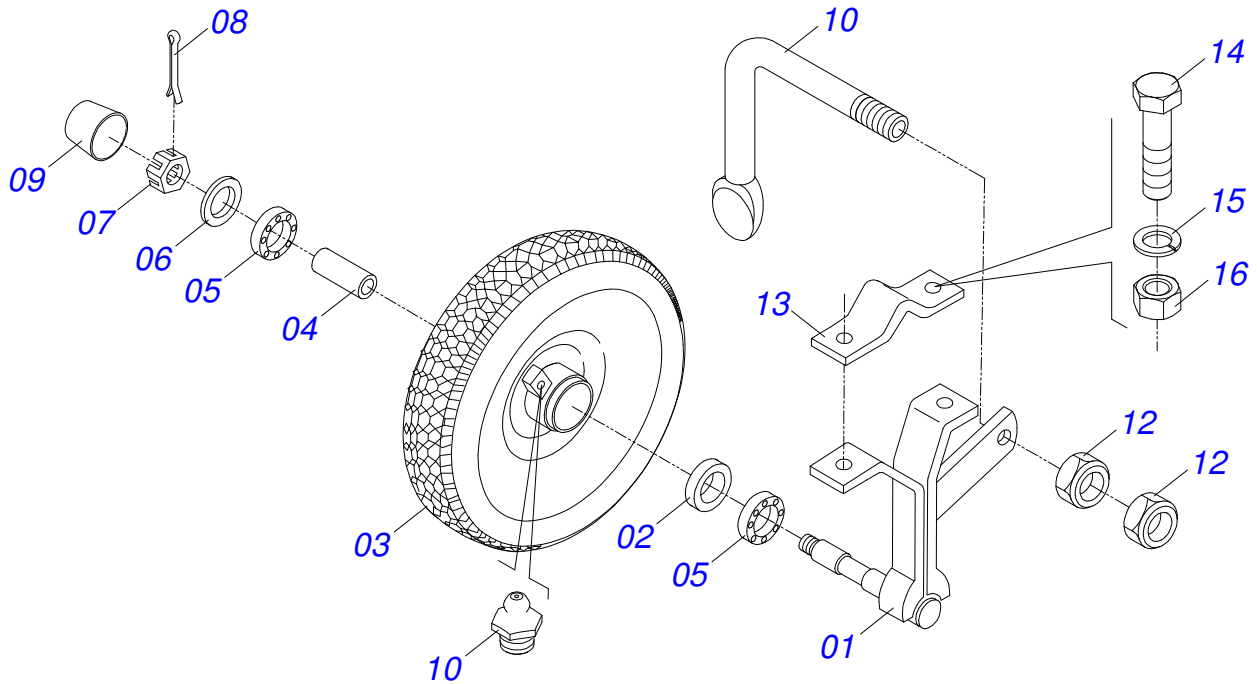

Item	Code	Description	See page	QT
001	0501068834	LH SUPPORT WHEELS		01
002	0503010268	00262-B SEAL		01
003	0503010269	6204 BALL BEARING		02
004	0521010492	SPACING SLEEVE		01
005	0511017305	FLAT WASHER		01
006	0503030282	3/4" CASTLE NUT		01
007	0503010018	5/32 X 1-1/2 COTTERPIN		01
008	0521010380	PROTECTIVE COVER		01
009	0503010002	1800 GREASE FITTING		01
010	0501016153	DEPTH WHEEL SCRAPER		01
011	0503010013	5/8" NUT		02
012	0501063340	WHEELS		01
013	0502010175	HITCH CLAMP		01
014	0501011541	5/8" X 3" BOLT		02
015	0503010027	5/8" SPRING WASHER		02
016	0503010013	5/8" NUT		02