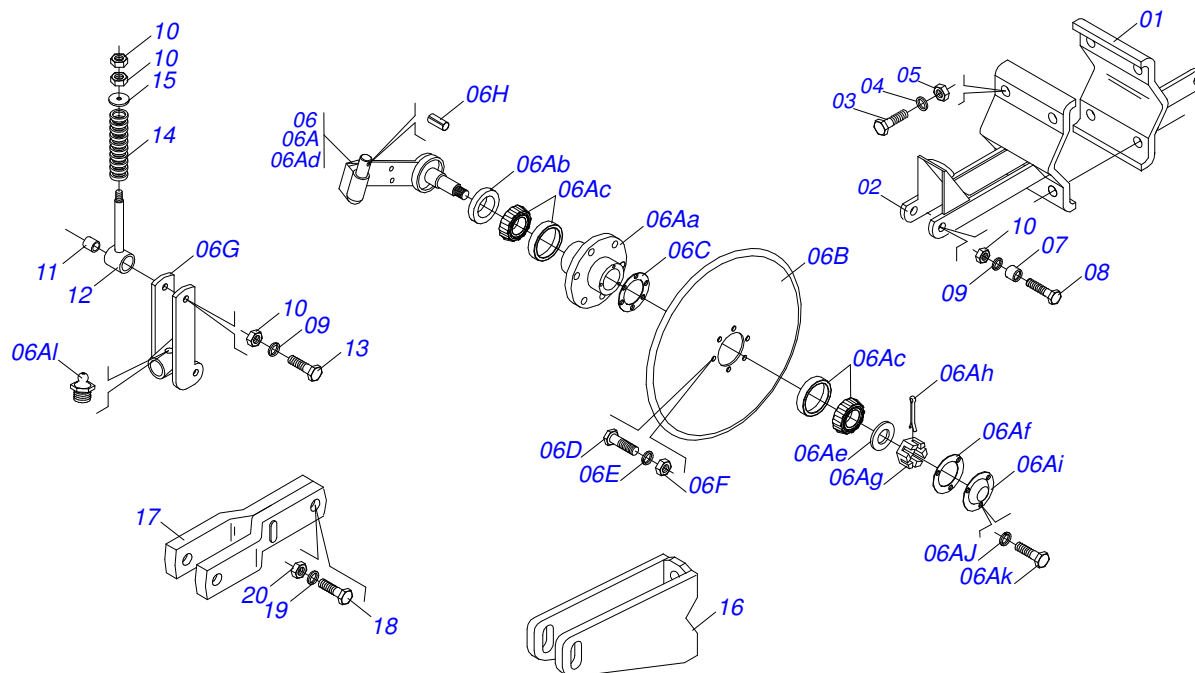

Item	Code	Description	See page	QT
00	0501046957	SEMI-DIRECTO ROW ASSY DISC BLADE		01
00A	0501046958	SEMI-DIRECTO ROW ASSY DISC BLADE		01
00B	0501046959	SEMI-DIRECTO ROW ASSY DISC BLADE		01
00C	0501046960	SEMI-DIRECTO ROW ASSY DISC BLADE		01
00D	0501046961	SEMI-DIRECTO ROW ASSY DISC BLADE		01
01	0501067681	SUPPORT FIXER SPINDLE		01
02	0501067683	ARM FIXER DISC BLADE		01
03	0503010762	SCREW 5/8 UNC X 3.1/2 CS G.5 ZN		04
04	0503010027	5/8" SPRING WASHER		04
05	0503010013	5/8" NUT		04
06	0501051184	DISC BLADE ARM ASSY		01
06A	0501050132	DISC BLADE ARM ASSY WITH HUB		01
06Aa	0502010231	DISC BLADE HUB		01
06Ab	0503010213	SEAL 30205		01
06Ac	0503010215	30205 BEARING		02
06Ad	0501065137	DISC BLADE ARM		01
06Ae	0501010941	FLAT WASHER		01
06Af	0503030272	3,1" X 2,1" X 0,01" JOINT		01
06Ag	0503030282	3/4" CASTLE NUT		01
06Ah	0503010362	1/8" X 1.1/4" COTTERPIN		01
06Ai	0501011061	DISC HUB COVER		01
06Aj	0503010143	1/4" SPRING WASHER		03
06Ak	0503010298	1/4" X 1/2" BOLT		03
06Al	0503010002	1800 GREASE FITTING		02
06B	0603021056	14" X 0.1" PLAIN COULTER BLADE		01
06C	0501013839	WASHER		01
06D	0503010365	NUT		06
06E	0503010179	5/16" ZN SPRING WASHER		06
06F	0503010337	5/16" NUT		06
06G	0501067682	DISC BLADE REGULATOR		01
06H	0503010301	0.3" X 1.8" SPRING PIN		01