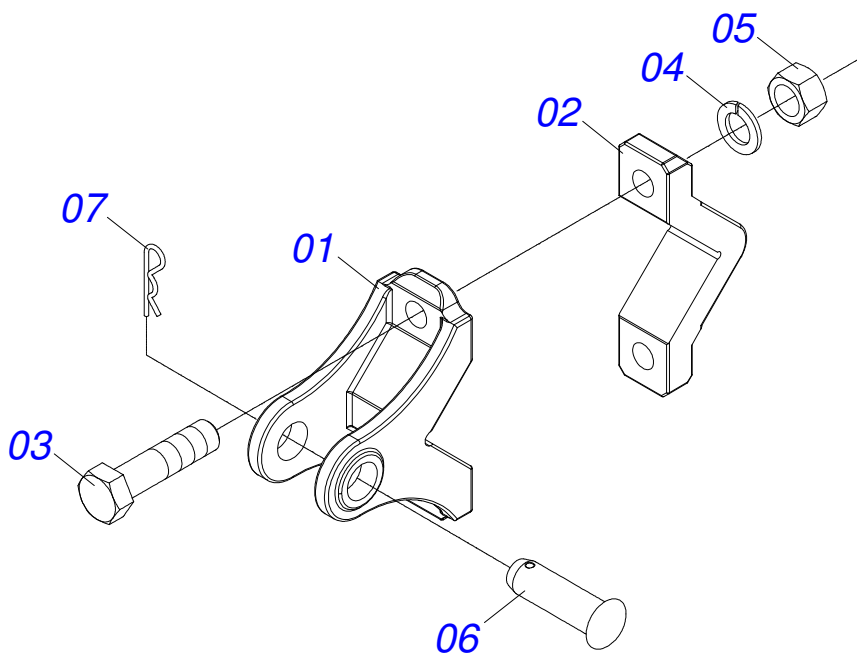

Item	Code	Description	See page	QT
01	0502011204	FRAME HITCH		02
02	0502010175	HITCH CLAMP		02
03	0503010797	3/4" X 4" BOLT		04
04	0503010023	3/4" SPRING WASHER		04
05	0503010014	3/4" NUT		04
06	0521010595	1.1" X 4.3" COUPLING SHAFT		02
07	0503031035	HAIR PIN		02