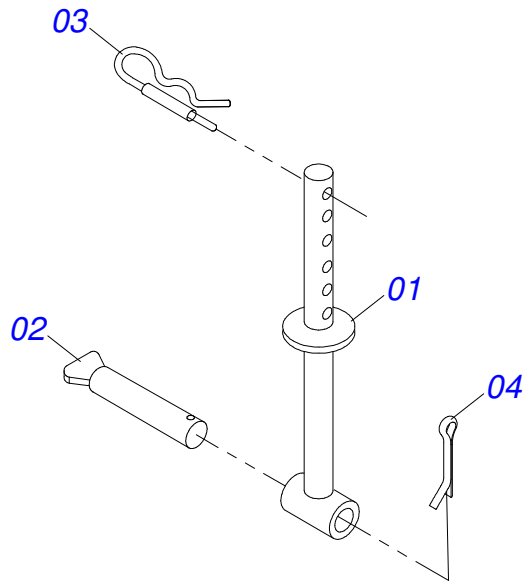

Item	Code	Description	See page	QT
01	0501065302	ADJUSTMENT BAR		01
02	0501010525	7/16" X 3.23" PIN		01
03	0501050031	SUPPORT LOCK		01
04	0503010300	5/32" X 1" COTTERPIN		01