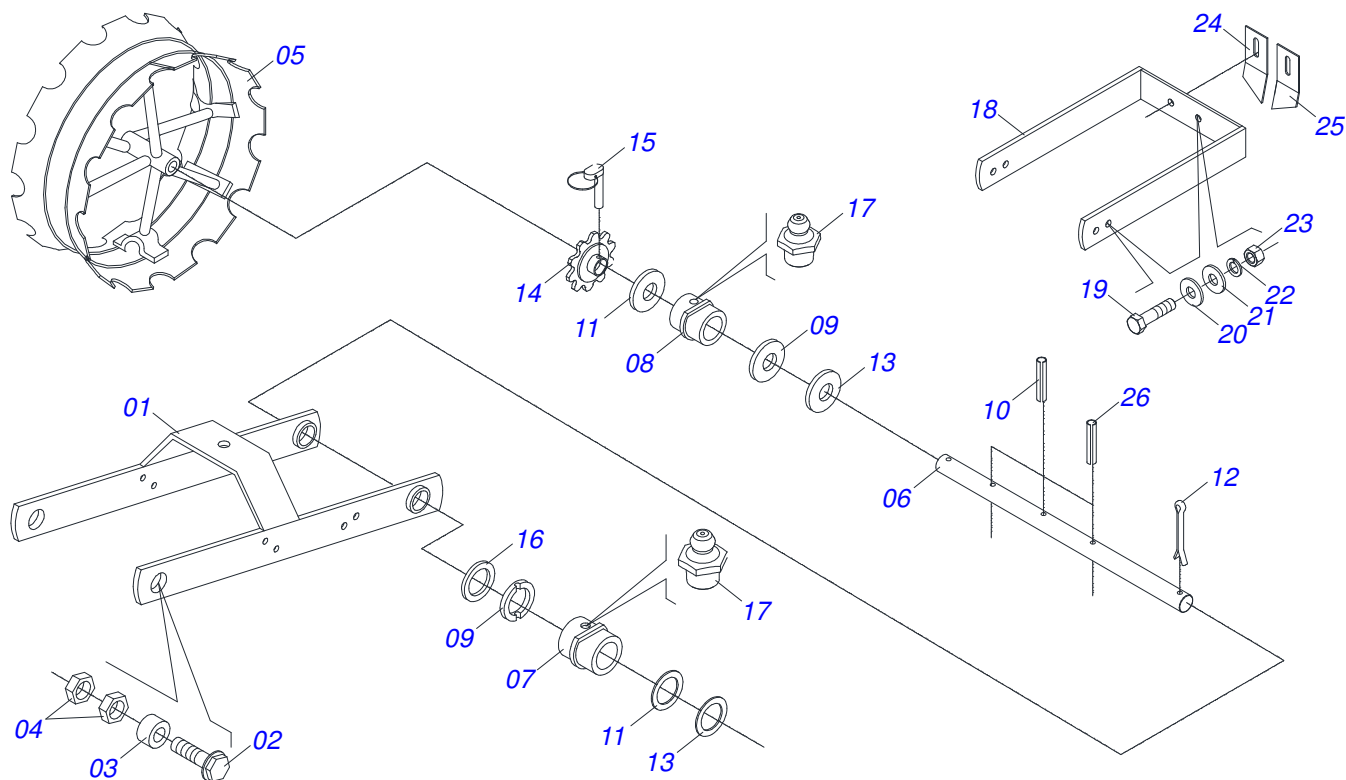

Artículo	Código	Descripción	Ver Pág.	QT
01	0501065300	SOPORTE RUEDA COMPACT		01
02	0511017958	TORNILLO 5/8" UNC X 48 DIREITO		02
03	0511014513	BUJE ARTICULACION 25,40X16,67X10,6		02
04	0503010013	TUERCA 5/8		02
05	0501061425	RUEDA COMPACT HIERRO		01
06	0501010871	EJE RUEDA COMPACT		01
07	0502020257	BUJE GUIA EJE RUEDA COMPACT IZQ		01
08	0502020258	BUJE GUIA EJE RUEDA COMPACT DER		01
09	0502010478	ARANDELA DE SEGURIDAD		02
10	0503010301	PASADOR TENSION 701191 8 X 45		01
11	0501011467	ARANDELA PLANA		02
12	0503010571	PASADOR ABIERTO 1/4" X 1.1/2"		01
13	0501011168	ARANDELA ESPACIADOR		02
14	0502011353	ENGRANAJE 22Z		02
15	0503030119	CLAVIJA TRABA		02
16	0501011170	ARANDELA ESPACIADOR		02
17	0503010002	GRASERA 1800		02
18	0501063310	SOPORTE FIJADORA LIMPIADOR		01
19	0503011087	TORNILLO 3/8 UNC X 1		03
20	0501010984	ARANDELA PLANA		03
21	0501010984	ARANDELA PLANA		03
22	0503011443	ARANDELA PRESION		03
23	0503010026	TUERCA 3/8		03
24	0501011033	LIPIADOR RUEDA COMPACTADORA IZQ		01
25	0501011034	LIPIADOR RUEDA COMPACTADORA DER		01
26	0503010292	PASADOR TENSION 701164 6 X 40		01