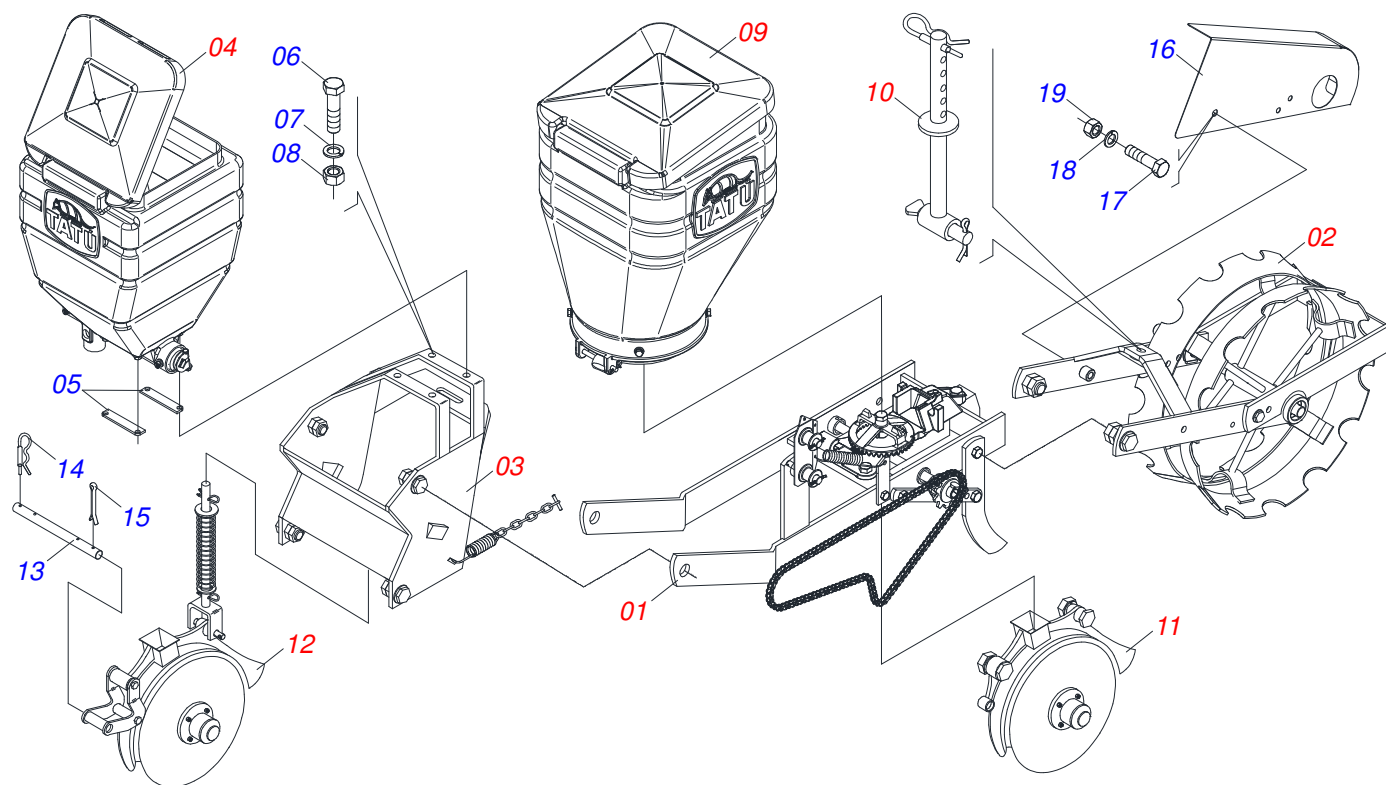

Artículo	Código	Descripción	Ver Pág.	QT
01	0909094992	CHASIS SEMI MONTADO	18	01
02	0909094993	CONJUNTO SOPORTE	19	01
03	0909094994	CABEZAL	20	01
04	0909090999	SISTEMA ABONO	21	01
05	0511017073	PLACA 305 X 50,80 X 6,35		01
06	0503010751	TORNILLO 3/8" UNC X 1.1/4"		04
07	0503010025	ARANDELA PRESION 3/8		04
08	0503010026	TUERCA 3/8		04
09	0909090996	SISTEMA DE SEMILLA	22	01
10	0909094995	BARRA REGULACION	23	01
11	0909090997	DISCO DOBLE SEMILLA COMPLETO	24	01
12	0909091001	DISCO DOBLE ABONO COMPLETO	25	01
13	0511010672	EJE 19,05 X 280		01
14	0503030012	PASADOR ABIERTO		02
15	0503010274	PASADOR ABIERTO 5/32" X 2"		02
16	0511016447	CAPA CADENA		01
17	0503010237	TORNILLO 3/8 UNC X 1		04
18	0503011443	ARANDELA PRESION		04
19	0503010026	TUERCA 3/8		04