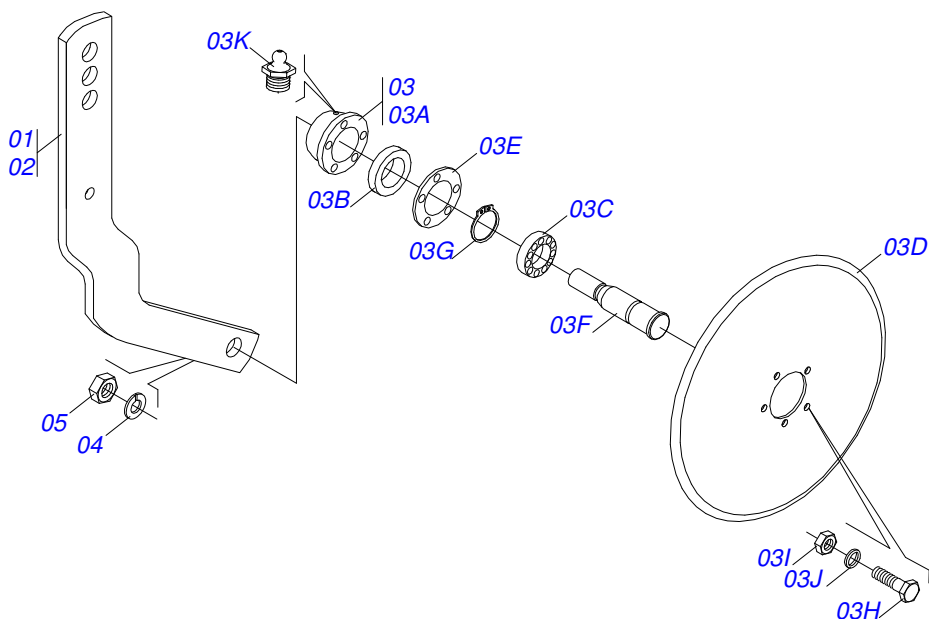

Artículo	Código	Descripción	Ver Pág.	DIR	ESQ
00	0501049042	DISCO COBRIDOR (OPCIONALE)		01	00
00A	0501049043	DISCO COBRIDOR IZQUIERDO		00	01
01	0521015431	CUERPO SOPORTE DISCO COBRIDOR DER		01	00
02	0521015430	CUERPO SOPORTE DISCO COBRIDOR IZQ		00	01
03	0501052463	CUBO DISC COVER		01	01
03A	0502020140	CUBO		01	01
03B	0503010272	RETENES 00715-BA		01	01
03C	0503010269	RODAMIENTO 6204		01	01
03D	0601011502	DISCO LISO 7-9/32" X 3 CON CAPA		01	01
03E	0503030143	JUNTA VEDAMIENTO 85 X 47,5 X 0,3		01	01
03F	0501012934	EJE DISCO COBRIDOR		01	01
03G	0503010302	ANILLO RETENCION EJE 501019		01	01
03H	0503010282	TORNILLO 1/4" X 3/4"		01	01
03I	0503010144	TUERCA 1/4" UNC		01	01
03J	0503010143	ARANDELA PRESION		01	01
03K	0503010691	GRASERA 1/4" NF		01	01
04	0503010019	ARANDELA PRESION 1/2"		01	01
05	0503010060	TUERCA 1/2" UNC		01	01