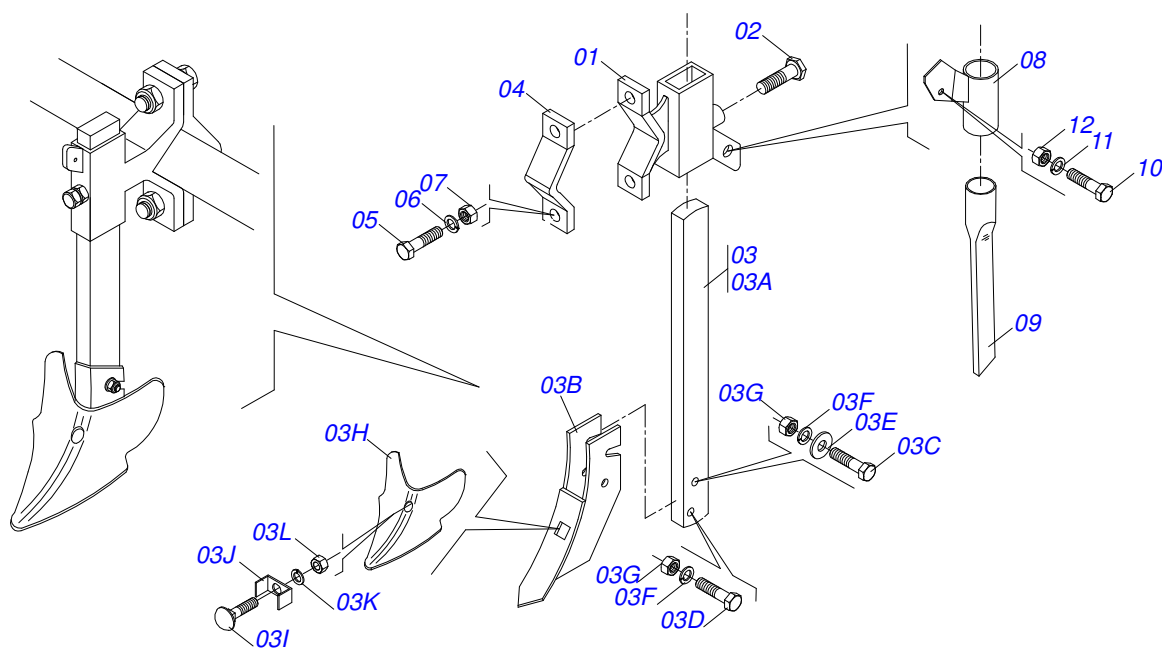

Artículo	Código	Descripción	Ver Pág.	QT
01	0502010798	SOPORTE SUBSOLADOR BOQUILLA		01
02	0501010098	TORNILLO 3/4 UNC X 2		01
03	0501043477	ASTA SURCADOR ABONO		01
03A	0501011025	ASTA SURCADORA		01
03B	0501065309	PUNTA SUBSOLADORA		02
03C	0501011028	TORNILLO 1/2" UNC X 2.1/4"		02
03D	0503010740	TORNILLO 1/2 UNC X 2 CS G.5 ZN		02
03E	0501010937	ARANDELA PLANA		02
03F	0503010019	ARANDELA PRESION 1/2"		02
03G	0503010060	TUERCA 1/2" UNC		02
03H	0626091001	PUNTAS SUBSOLADORA 8"		01
03I	0501011190	TORNILLO 5/8" UNC X 3.3/4"		01
03J	0501011026	FIJADOR		01
03K	0503010027	ARANDELA PRESION		01
03L	0503010013	TUERCA 5/8		01
04	0502010175	FIJADOR ENGANCHE GUIA		02
05	0503010797	TORNILLO 3/4" UNC X 4"		02
06	0503010023	ARANDELA PRESION		02
07	0503010014	TUERCA 3/4" UNC		02
08	0501065200	SOPORTE FIJADOR BOQUILLA		01
09	0503030432	BOQUILLA ABONO		01
10	0503010237	TORNILLO 3/8 UNC X 1		01
11	0503010025	ARANDELA PRESION 3/8		01
12	0503010026	TUERCA 3/8		01