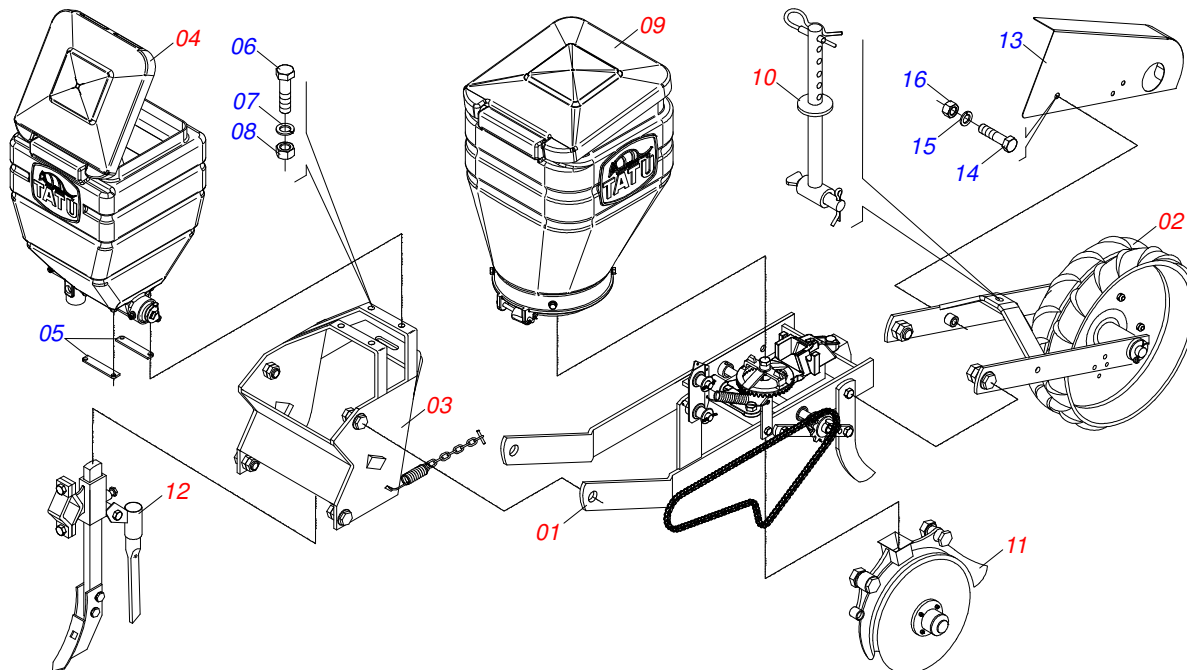

Artículo	Código	Descripción	Ver Pág.	QT
01	0909094992	CHASIS SEMI MONTADO	18	01
02	0909095002	CONJUNTO SOPORTE	26	01
03	0909094994	CABEZAL	20	01
04	0909090990	LINEA ABONO SEMILLA COMPL		01
05	0511017073	PLACA 305 X 50,80 X 6,35		01
06	0503010751	TORNILLO 3/8" UNC X 1.1/4"		04
07	0503010025	ARANDELA PRESION 3/8		04
08	0503010026	TUERCA 3/8		04
09	0909090996	SISTEMA DE SEMILLA	22	01
10	0909094995	BARRA REGULACION	23	01
11	0909090997	DISCO DOBLE SEMILLA COMPLETO	24	01
12	0909091015	VARÓN SURCADOR MAÍZ	28	01
13	0511016447	CAPA CADENA		01
14	0503010237	TORNILLO 3/8 UNC X 1		04
15	0503011443	ARANDELA PRESION		04
16	0503010026	TUERCA 3/8		04