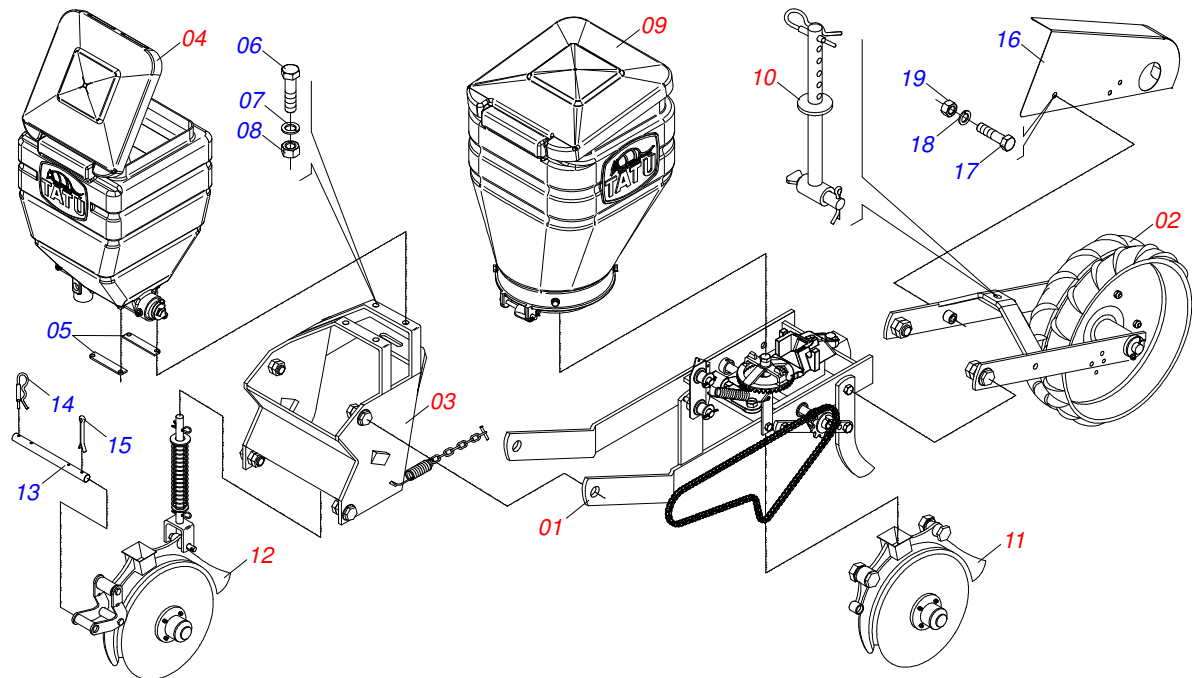

Artículo	Código	Descripción	Ver Pág.	QT
01	0909094992	CHASIS SEMI MONTADO	18	01
02	0909095002	CONJUNTO SOPORTE	26	01
03	0909094994	CABEZAL	20	01
04	0909090990	LINEA ABONO SEMILLA COMPL		01
05	0511017073	PLACA 305 X 50,80 X 6,35		01
06	0503010751	TORNILLO 3/8" UNC X 1.1/4"		04
07	0503010025	ARANDELA PRESION 3/8		04
08	0503010026	TUERCA 3/8		04
09	0909090996	SISTEMA DE SEMILLA	22	01
10	0909094995	BARRA REGULACION	23	01
11	0909090997	DISCO DOBLE SEMILLA COMPLETO	24	01
12	0909091001	DISCO DOBLE ABONO COMPLETO	25	01
13	0511010672	EJE 19,05 X 280		01
14	0503030012	PASADOR ABIERTO		02
15	0503010274	PASADOR ABIERTO 5/32" X 2"		02
16	0511016447	CAPA CADENA		01
17	0503010237	TORNILLO 3/8 UNC X 1		04
18	0503011443	ARANDELA PRESION		04
19	0503010026	TUERCA 3/8		04