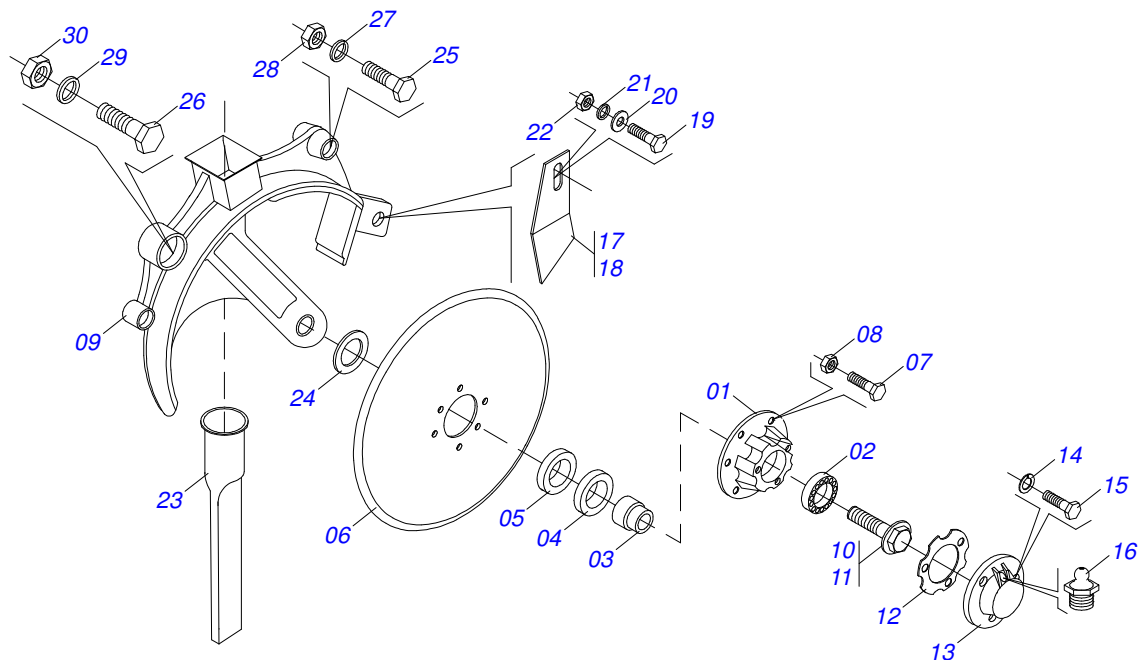

Artículo	Código	Descripción	Ver Pág.	QT
00	0501052390	DD SEMILLA 13" X 13" COMPLETO		
01	0502011273	CAJA DISCO CORTE		02
02	0503010276	RODAMIENTO 6206		02
03	0501011832	EJE PASANTE CUBO DISCO DOBLE		02
04	0503010526	ANILLO RETENCION 3011		02
05	0503010525	RETENES 00797-BA		02
06	0603020019	DISCO PLANO LISO D272		02
07	0503010546	TORNILLO 5/16 UNC X 7/8		12
08	0503010337	TUERCA 5/16		12
09	0502011176	SOP DD SEMILLA		01
10	0511017958	TORNILLO 5/8" UNC X 48 DEREITO		01
11	0511017959	TORNILLO 5/8" UNC X 48 IZQUEIRDO		01
12	0503030142	JUNTA VEDAMIENTO 83 X 62 X 0,5		02
13	0502020599	TAPA PROTECCION		02
14	0503010143	ARANDELA PRESION		06
15	0503014891	TORNILLO 1/4" UNC X 3/4"		06
16	0503010002	GRASERA 1800		02
17	0501017541	LIMPIADOR DISCO DOBLO DERECHO		01
18	0501017542	LIMPIADOR DISCO DOBLO IZQ		01
19	0503010849	TORNILLO 3/8 UNC X 1.1/2		01
20	0501010984	ARANDELA PLANA		02
21	0503010025	ARANDELA PRESION 3/8		01
22	0503010026	TUERCA 3/8		01
23	0503030481	BOQUILLA SEMILLA		01
24	0511015098	ARANDELA PLANA		02
25	0503010850	TORNILLO 7/16 UNC X 3 CS G.5 ZN		01
26	0501010163	TORNILLO 5/8" UNC X 4.1/2"		01
27	0503011446	ARANDELA PRESION		01
28	0503010244	TUERCA 7/16		01
29	0503011445	ARANDELA PRESION		01
30	0503010013	TUERCA 5/8		01