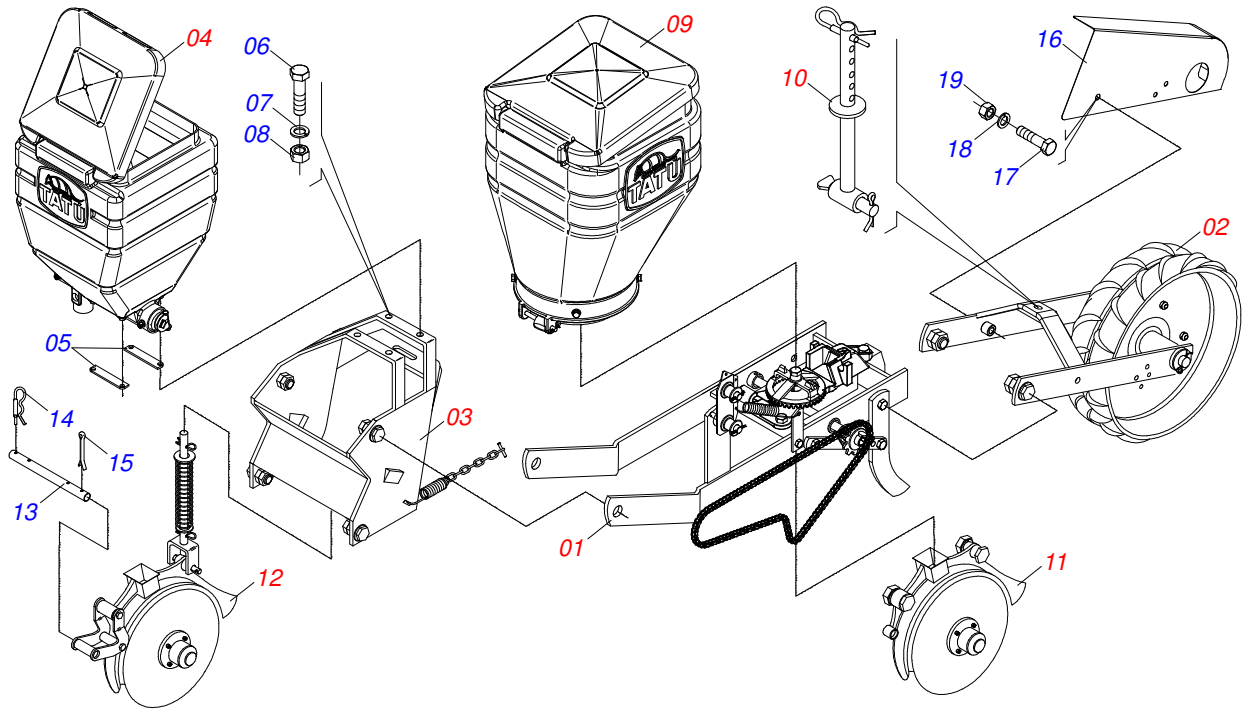

Artículo	Código	Descripción	Ver Pág.	QT
01	0909094992	CHASIS SEMI MONTADO	18	01
02	0909095002	CONJUNTO SOPORTE	26	01
03	0909094994	CABEZAL	20	01
04	0909090999	SISTEMA ABONO	21	01
05	0511017073	PLACA 305 X 50,80 X 6,35		01
06	0503010751	TORNILLO 3/8" UNC X 1.1/4"		04
07	0503010025	ARANDELA PRESION 3/8		04
08	0503010026	TUERCA 3/8		04
09	0909090996	SISTEMA DE SEMILLA	22	01
10	0909094995	BARRA REGULACION	23	01
11	0909090997	DISCO DOBLE SEMILLA COMPLETO	24	01
12	0909091001	DISCO DOBLE ABONO COMPLETO	25	01
13	0511010672	EJE 19,05 X 280		01
14	0503030012	PASADOR ABIERTO		02
15	0503010274	PASADOR ABIERTO 5/32" X 2"		02
16	0511016447	CAPA CADENA		01
17	0503010237	TORNILLO 3/8 UNC X 1		04
18	0503011443	ARANDELA PRESION		04
19	0503010026	TUERCA 3/8		04