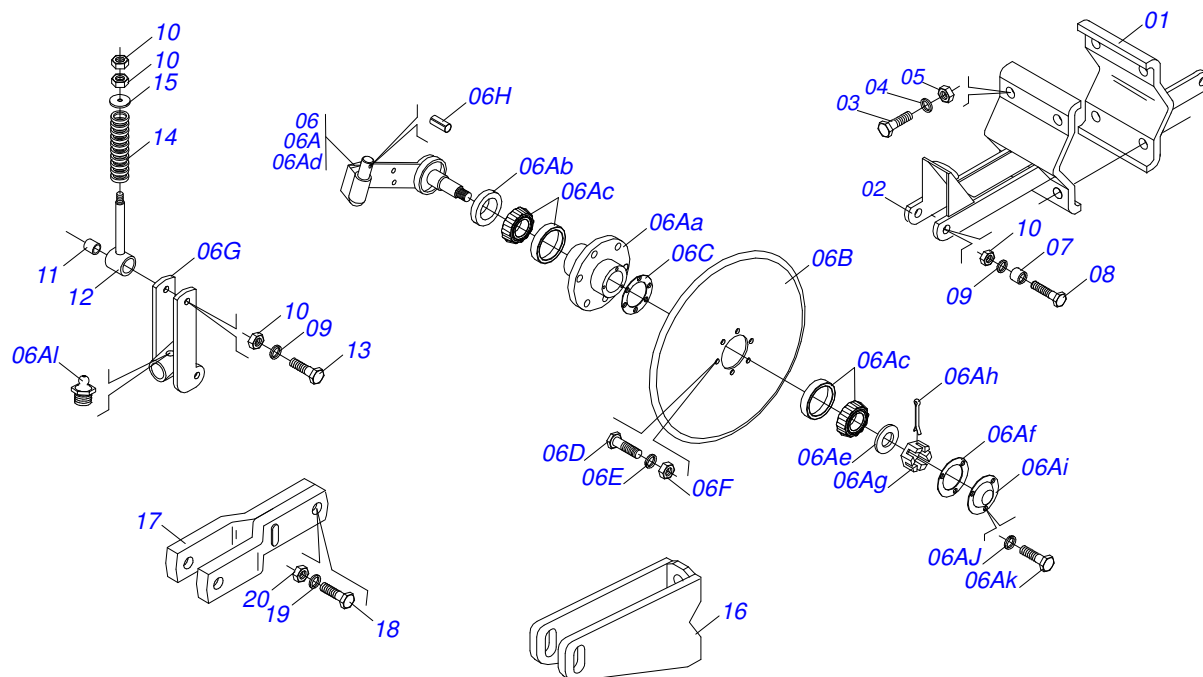

Artículo	Código	Descripción	Ver Pág.	QT
00	0501046957	CONJUNTO LINEA SEMI-DIRECTA DC		01
00A	0501046958	CONJUNTO LINEA SEMI-DIRECTA DC		01
00B	0501046959	CONJUNTO SEMI-DIRECTA C/DISCO CORTE		01
00C	0501046960	CONJUNTO SEMI-DIRECTA C/DISCO CORTE		01
00D	0501046961	CONJ SEMI-DIRECTA DC COMPLETO		01
01	0501067681	FIJADOR SOPORTE ASTA		01
02	0501067683	FIJADOR BRAZO DISCO CORTE		01
03	0503010762	TORNILLO 5/8 UNC X 3.1/2 CS G.5 ZN		04
04	0503010027	ARANDELA PRESION		04
05	0503010013	TUERCA 5/8		04
06	0501051184	BRAZO DISCO CORTE COMPL		01
06A	0501050132	BRAZO DISCO CORTE CON CAJA		01
06Aa	0502010231	CUBO DISCO CORTE		01
06Ab	0503010213	RETENES 30205		01
06Ac	0503010215	RODAMIENTO 30205		02
06Ad	0501065137	BRAZO DISCO CORTE		01
06Ae	0501010941	ARANDELA PLANA		01
06Af	0503030272	EMPAQUETADURA 78 X 52 X 0,6		01
06Ag	0503030282	TUERCA CASTILLO 3/4" UNF X 12		01
06Ah	0503010362	PASADOR ABIERTO 1/8 X 1.1/4		01
06Ai	0501011061	CAPA CAJA DISCO		01
06Aj	0503010143	ARANDELA PRESION		03
06Ak	0503010298	TORNILLO 1/4" UNC X 1/2"		03
06Al	0503010002	GRASERA 1800		02
06B	0603021056	DISCO PLANO LISO 14" X 3		01
06C	0501013839	ARANDELA		01
06D	0503010365	TORNILLO		06
06E	0503010179	ARANDELA PRESION		06
06F	0503010337	TUERCA 5/16		06
06G	0501067682	REGULADORA DISC CORTE		01
06H	0503010301	PASADOR TENSION 701191 8 X 45		01