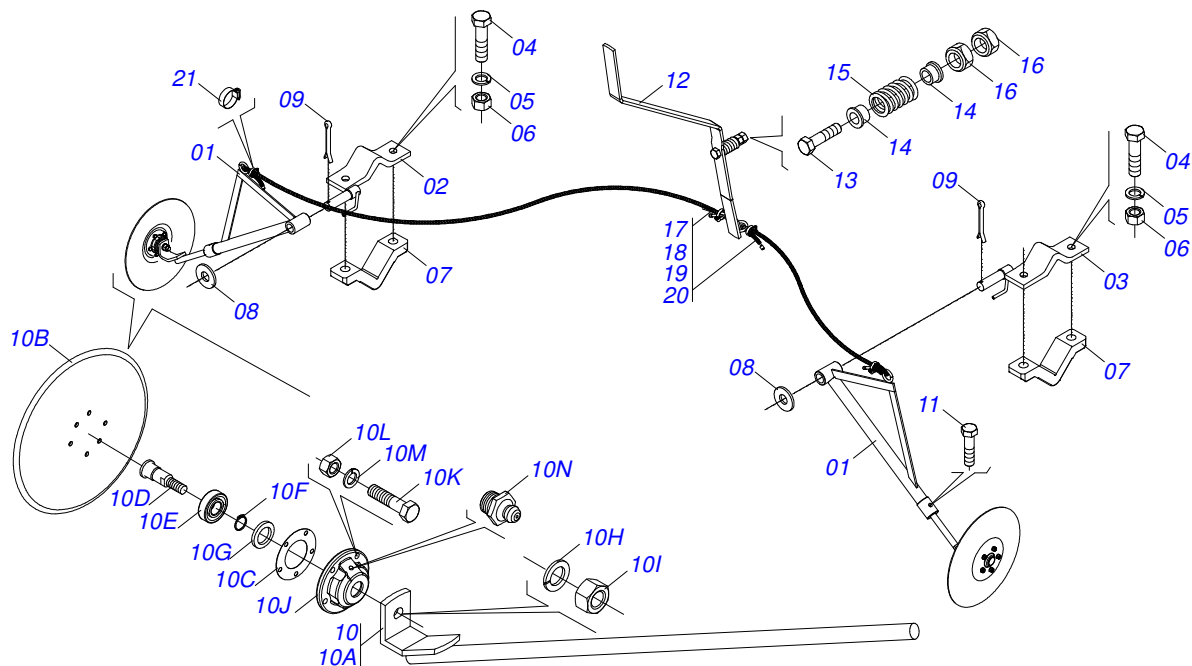

Artículo	Código	Descripción	Ver Pág.	1800	2800	3200	3600	4200
01	0501065205	SOPORTE MARCADOR LINEA MENOR		02	02	02	02	02
02	0501065193	FIJADOR MARCADOR LINEA DERECHO		01	01	01	01	01
03	0501065194	FIJADOR MARCADOR LINEA IZQUIERDO		01	01	01	01	01
04	0501011541	TORNILLO 5/8" UNC X 3"		04	04	04	04	04
05	0503010027	ARANDELA PRESION		04	04	04	04	04
06	0503010013	TUERCA 5/8		04	04	04	04	04
07	0502010175	FIJADOR ENGANCHE GUIA		02	02	02	02	02
08	0501011445	ARANDELA PLANA		02	02	02	02	02
09	0503010018	PASADOR ABIERTO 5/32 X 1.1/2		02	02	02	02	02
10	0501050393	BRAZO MARCADOR LINEA		02	02	02	02	02
10A	0501065319	SOPORTE DISCO MARCADOR LINEA		02	02	02	02	02
10B	0601013504	DISCO LISO 12" X 3		02	02	02	02	02
10C	0503030143	JUNTA VEDAMIENTO 85 X 47,5 X 0,3		02	02	02	02	02
10D	0501012934	EJE DISCO COBRIDOR		02	02	02	02	02
10E	0503010269	RODAMIENTO 6204		02	02	02	02	02
10F	0503010302	ANILLO RETENCION EJE 501019		02	02	02	02	02
10G	0503010272	RETENES 00715-BA		02	02	02	02	02
10H	0503011440	ARANDELA PRESION		02	02	02	02	02
10I	0503010060	TUERCA 1/2" UNC		02	02	02	02	02
10J	0502020600	MAZA DISCO MARCADOR LINEA		02	02	02	02	02
10K	0503010282	TORNILLO 1/4" X 3/4"		02	02	02	02	02
10L	0503011441	ARANDELA PRESION		02	02	02	02	02
10M	0503010144	TUERCA 1/4" UNC		04	04	04	04	04
10N	0503010002	GRASERA 1800		02	02	02	02	02
11	0503010834	TORNILLO 1/2 UNC X 1		02	02	02	02	02
12	0501065196	PALANCA MARCADOR LINEA		01	01	01	01	01
13	0503010479	TORNILLO		01	01	01	01	01
14	0501016231	GUIA RESORTE		02	02	02	02	02
15	0503030479	RESORTE COMPRESION 42 X 5,5 X 30		01	01	01	01	01
16	0503010060	TUERCA 1/2" UNC		02	02	02	02	02
17	0511010369	SOGA3/8" X 1900 PALANCA		02	00	00	00	00