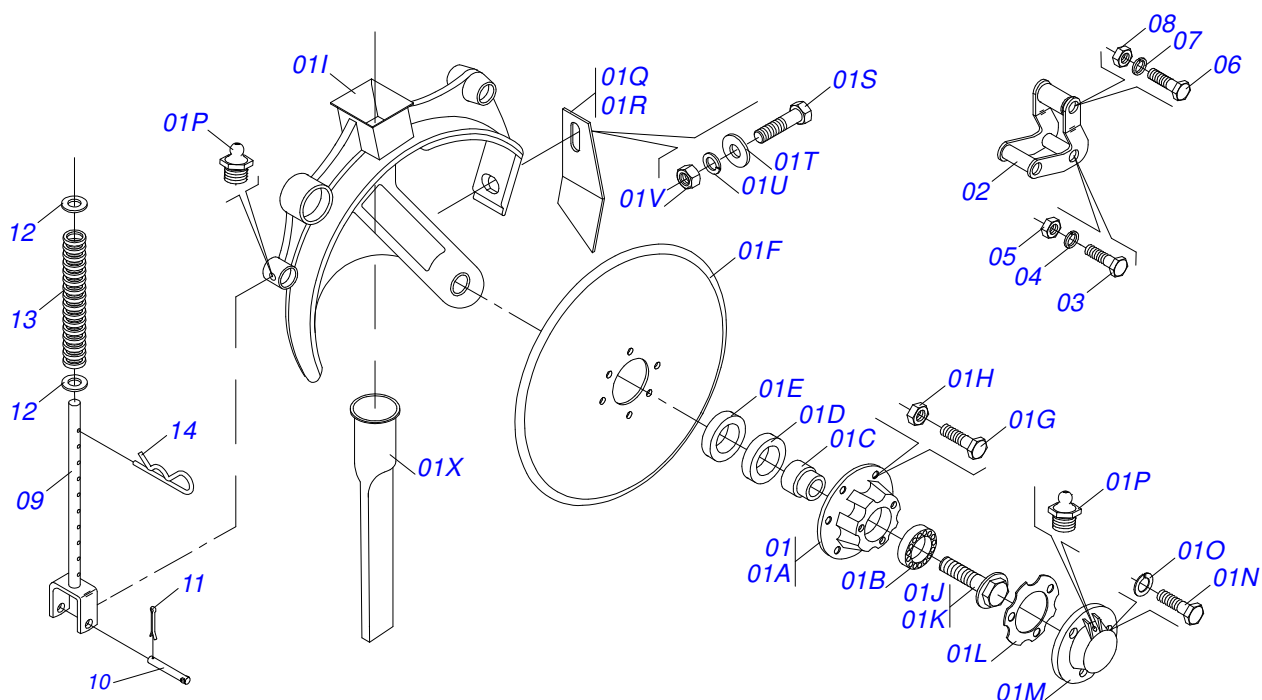

Artículo	Código	Descripción	Ver Pág.	QT
00	0501051183	DD ABONO COMPLETO		
01	0501050300	DISCO DOBLE ABONO COMPL		01
01A	0502011273	CAJA DISCO CORTE		02
01B	0503010276	RODAMIENTO 6206		02
01C	0501011832	EJE PASANTE CUBO DISCO DOBLE		02
01D	0503010526	ANILLO RETENCION 3011		02
01E	0503010525	RETENES 00797-BA		02
01F	0603020019	DISCO PLANO LISO D272		02
01G	0503010546	TORNILLO 5/16 UNC X 7/8		12
01H	0503010337	TUERCA 5/16		12
01I	0502010674	SOPORTE FERTILIZER DOUBLE DISC		01
01J	0511017958	TORNILLO 5/8" UNC X 48 DIREITO		01
01K	0511017959	TORNILLO 5/8" UNC X 48 IZQUEIRDO		01
01L	0503030142	JUNTA VEDAMIENTO 83 X 62 X 0,5		02
01M	0502020599	TAPA PROTECCION		02
01N	0503010282	TORNILLO 1/4" X 3/4"		06
01O	0503010143	ARANDELA PRESION		06
01P	0503010002	GRASERA 1800		02
01Q	0501017541	LIMPIADOR DISCO DOBLO DERECHO		01
01R	0501017542	LIMPIADOR DISCO DOBLO IZQ		01
01S	0503010751	TORNILLO 3/8" UNC X 1.1/4"		01
01T	0501010984	ARANDELA PLANA		02
01U	0503010025	ARANDELA PRESION 3/8		01
01V	0503010026	TUERCA 3/8		01
01X	0503030483	BOQUILLA ABONO		01
02	0501063321	SOPORTE REGULADOR CAJA DISCO		01
03	0501010163	TORNILLO 5/8" UNC X 4.1/2"		01
04	0503010027	ARANDELA PRESION		01
05	0503010013	TUERCA 5/8		01
06	0503010479	TORNILLO		01
07	0503010019	ARANDELA PRESION 1/2"		01