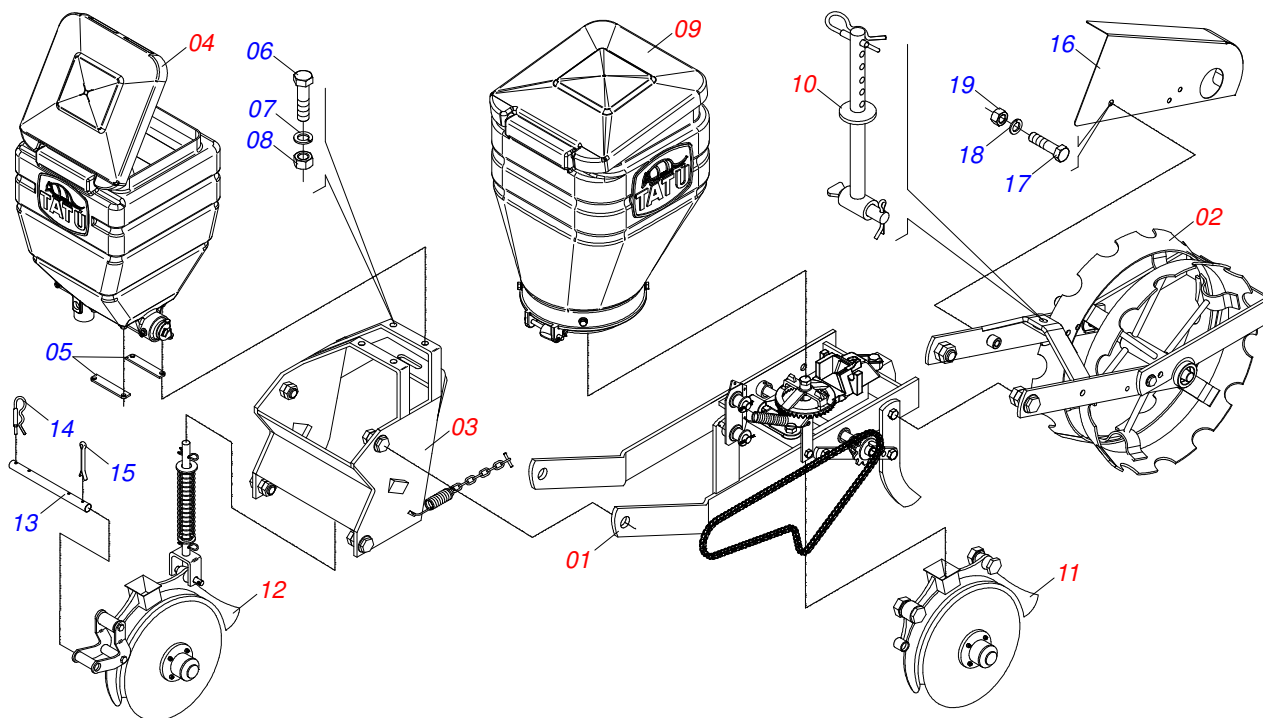

Artículo	Código	Descripción	Ver Pág.	QT
01	0909094992	CHASIS SEMI MONTADO	18	01
02	0909094993	CONJUNTO SOPORTE	19	01
03	0909094994	CABEZAL	20	01
04	0909090999	SISTEMA ABONO	21	01
05	0511017073	PLACA 305 X 50,80 X 6,35		01
06	0503010751	TORNILLO 3/8" UNC X 1.1/4"		04
07	0503010025	ARANDELA PRESION 3/8		04
08	0503010026	TUERCA 3/8		04
09	0909090996	SISTEMA DE SEMILLA	22	01
10	0909094995	BARRA REGULACION	23	01
11	0909090997	DISCO DOBLE SEMILLA COMPLETO	24	01
12	0909091001	DISCO DOBLE ABONO COMPLETO	25	01
13	0511010672	EJE 19,05 X 280		01
14	0503030012	PASADOR ABIERTO		02
15	0503010274	PASADOR ABIERTO 5/32" X 2"		02
16	0511016447	CAPA CADENA		01
17	0503010237	TORNILLO 3/8 UNC X 1		04
18	0503011443	ARANDELA PRESION		04
19	0503010026	TUERCA 3/8		04