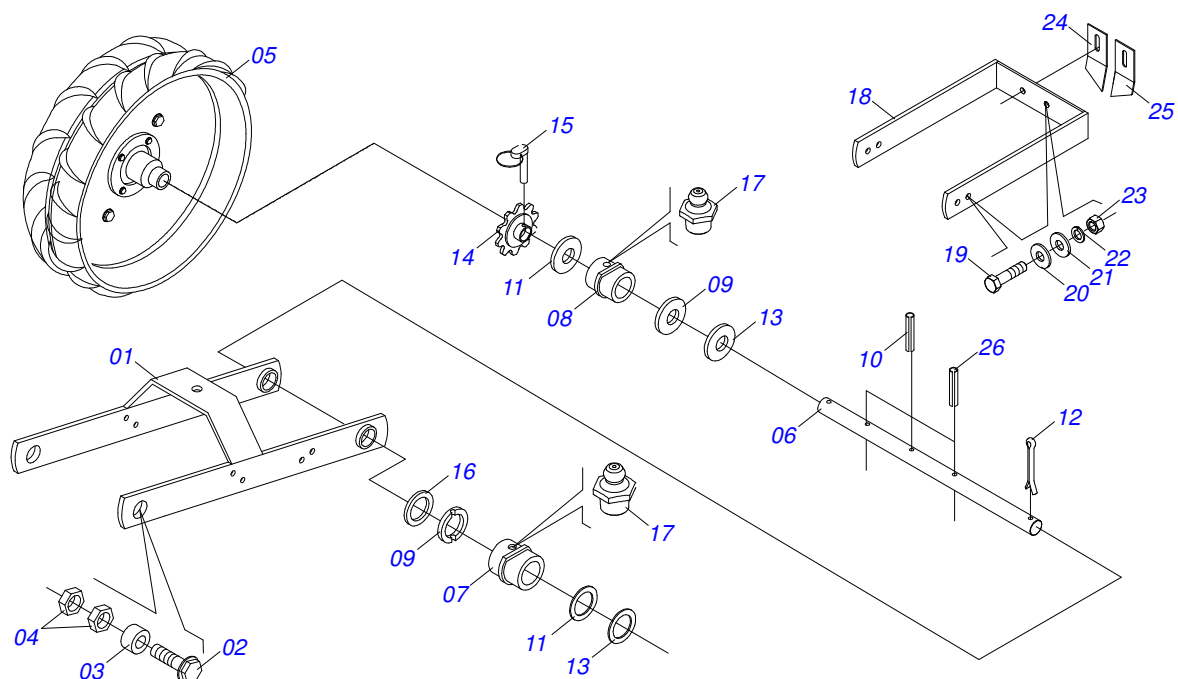

Artículo	Código	Descripción	Ver Pág.	QT
01	0501065300	SOPORTE RUEDA COMPACT		01
02	0511017958	TORNILLO 5/8" UNC X 48 DIREITO		02
03	0511014513	BUJE ARTICULACION 25,40X16,67X10,6		02
04	0503010013	TUERCA 5/8		02
05	0501040208	RUEDA COMPACTADORA GOMA	27	01
06	0501010871	EJE RUEDA COMPACT		01
07	0502020257	BUJE GUIA EJE RUEDA COMPACT IZQ		01
08	0502020258	BUJE GUIA EJE RUEDA COMPACT DER		01
09	0502010478	ARANDELA DE SEGURIDAD		02
10	0503010301	PASADOR TENSION 701191 8 X 45		01
11	0501011467	ARANDELA PLANA		02
12	0503010571	PASADOR ABIERTO 1/4" X 1.1/2"		01
13	0501011168	ARANDELA ESPACIADOR		02
14	0502011353	ENGRANAJE 22Z		02
15	0503030119	CLAVIJA TRABA		02
16	0501011170	ARANDELA ESPACIADOR		02
17	0503010002	GRASERA 1800		02
18	0501063310	SOPORTE FIJADORA LIMPIADOR		01
19	0503011087	TORNILLO 3/8 UNC X 1		03
20	0501010984	ARANDELA PLANA		03
21	0501010984	ARANDELA PLANA		03
22	0503011443	ARANDELA PRESION		03
23	0503010026	TUERCA 3/8		03
24	0501011033	LIPIADOR RUEDA COMPACTADORA IZQ		01
25	0501011034	LIPIADOR RUEDA COMPACTADORA DER		01
26	0503010292	PASADOR TENSION 701164 6 X 40		01