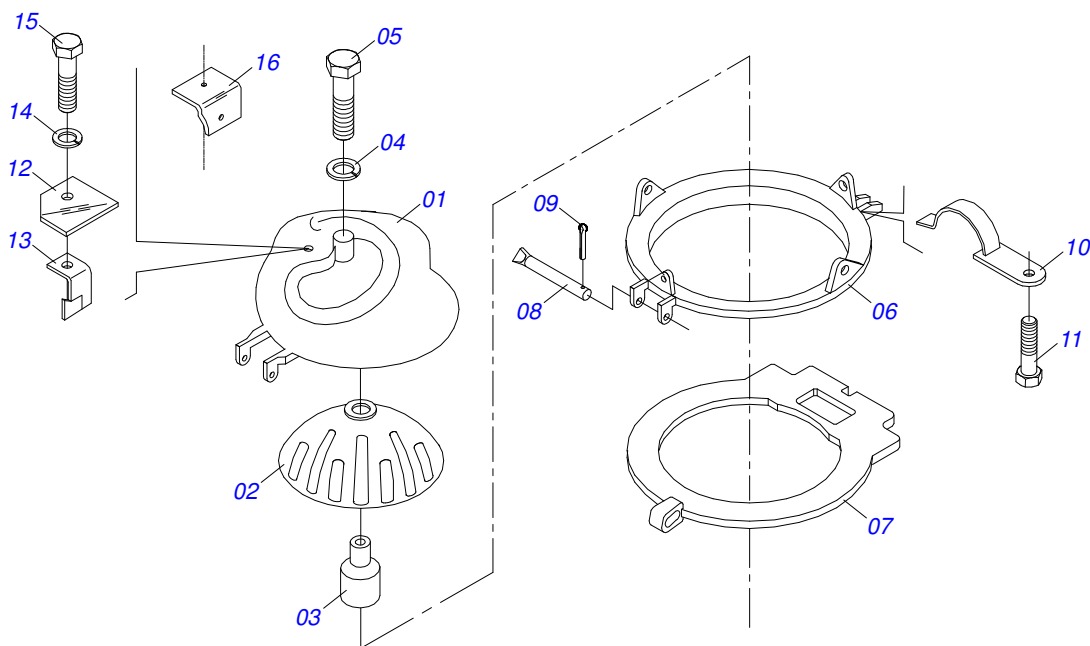

Artículo	Código	Descripción	Ver Pág.	QT
01	0502020373	PLATO MANI		01
02	0502020371	ROTOR MANI		01
03	0502020372	GUIA ROTOR MANI		01
04	0503010179	ARANDELA PRESION		01
05	0501013872	TORNILLO 5/16" UNC X 2.3/16"		01
06	0502020362	SOPORTE CAJA SEMILLA MANI		01
07	0502010408	PISTA INFERIOR DEL DISCO SEMILLA		01
08	0501013790	CLAVIJA 8,3 X 120		01
09	0503010257	PASADOR ABIERTO 1/8" X 1"		01
10	0501110033	PRESILLA		01
11	0503010011	TORNILLO 5/16" UNC X 1/2"		01
12	0501013787	COBERTURA MANI		01
13	0501013789	PROTECCION MANI		01
14	0503010668	ARANDELA PRESION 3/16"		01
15	0503010722	TORNILLO 3/16" UNC X 5/8"		01
16	0501013788	PROTECCION SEMILLA MANI		01