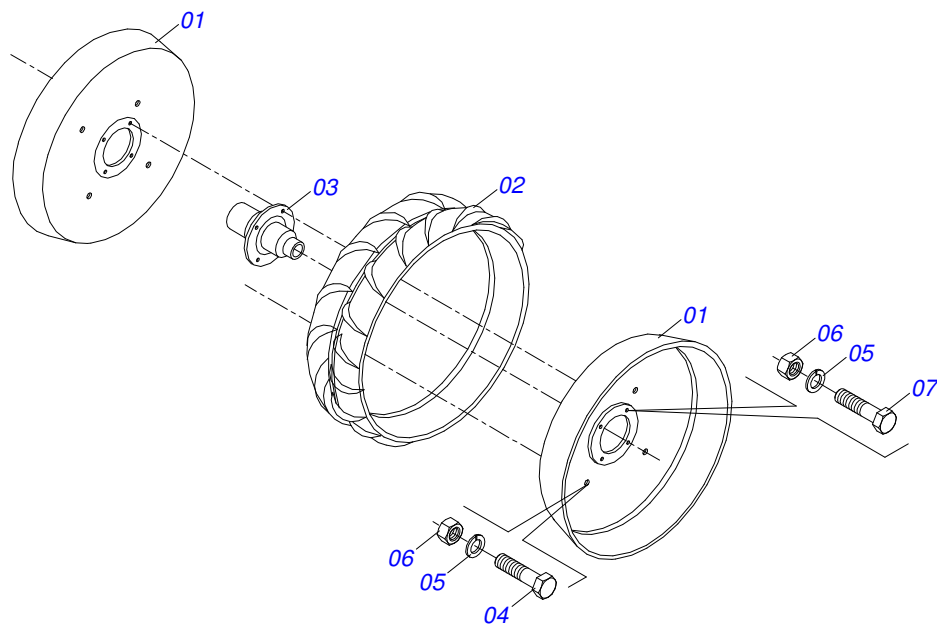

Artículo	Código	Descripción	Ver Pág.	QT
01	0501016692	CUERPO SEMI ARO		02
02	0503010353	BANDA COMPACTADORA 180 X 15.1/2"		01
03	0502020427	CUBO		01
04	0501010324	TORNILLO 3/8" UNC X 1.1/4"		04
05	0503010025	ARANDELA PRESION 3/8		08
06	0503010026	TUERCA 3/8		08
07	0501010940	TORNILLO 3/8" UNC X 3/4"		04