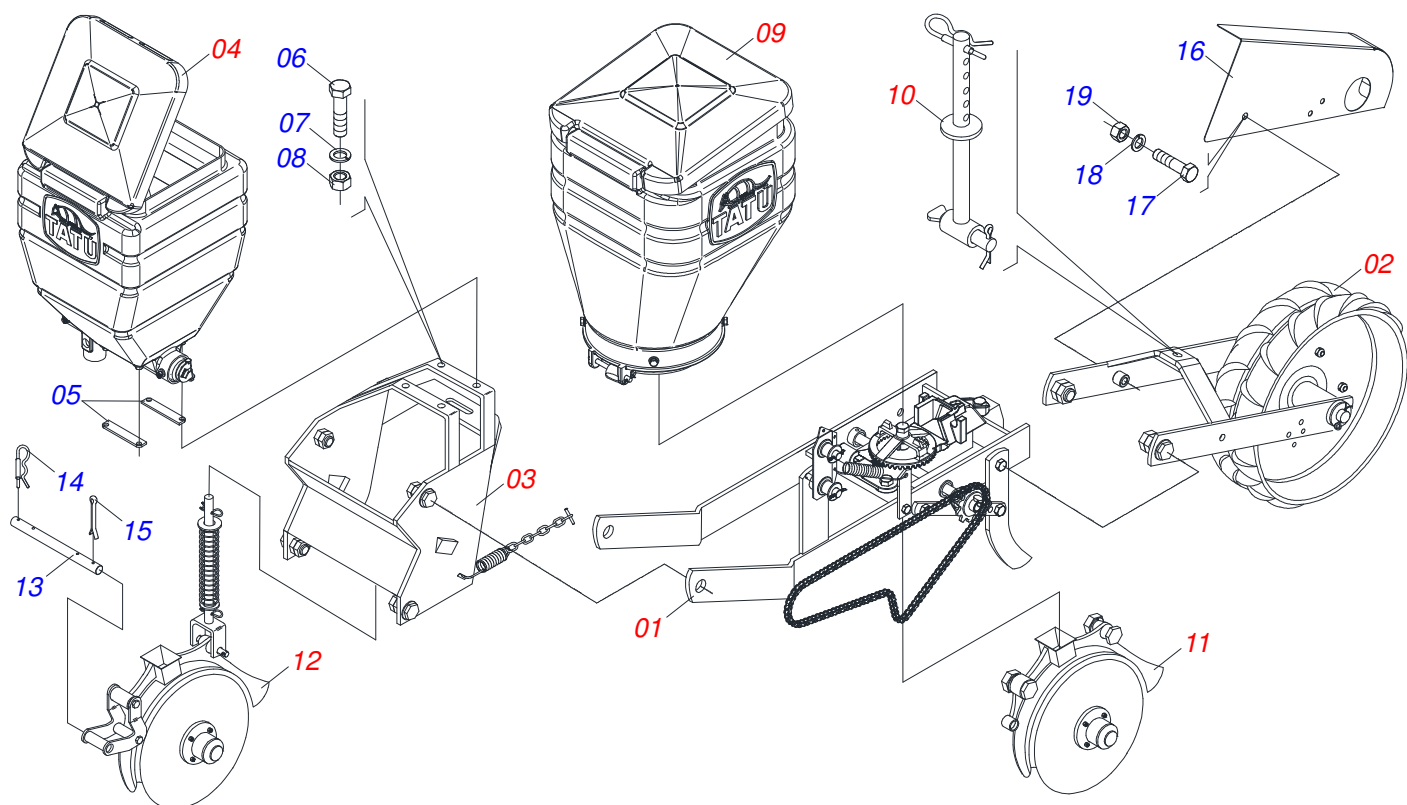

Artículo	Código	Descripción	Ver Pág.	QT
01	0909094992	CHASIS SEMI MONTADO	18	01
02	0909095002	CONJUNTO SOPORTE	26	01
03	0909094994	CABEZAL	20	01
04	0909090990	LINEA ABONO SEMILLA COMPL		01
05	0511017073	PLACA 305 X 50,80 X 6,35		01
06	0503010751	TORNILLO 3/8" UNC X 1.1/4"		04
07	0503010025	ARANDELA PRESION 3/8		04
08	0503010026	TUERCA 3/8		04
09	0909090996	SISTEMA DE SEMILLA	22	01
10	0909094995	BARRA REGULACION	23	01
11	0909090997	DISCO DOBLE SEMILLA COMPLETO	24	01
12	0909091001	DISCO DOBLE ABONO COMPLETO	25	01
13	0511010672	EJE 19,05 X 280		01
14	0503030012	PASADOR ABIERTO		02
15	0503010274	PASADOR ABIERTO 5/32" X 2"		02
16	0511016447	CAPA CADENA		01
17	0503010237	TORNILLO 3/8 UNC X 1		04
18	0503011443	ARANDELA PRESION		04
19	0503010026	TUERCA 3/8		04