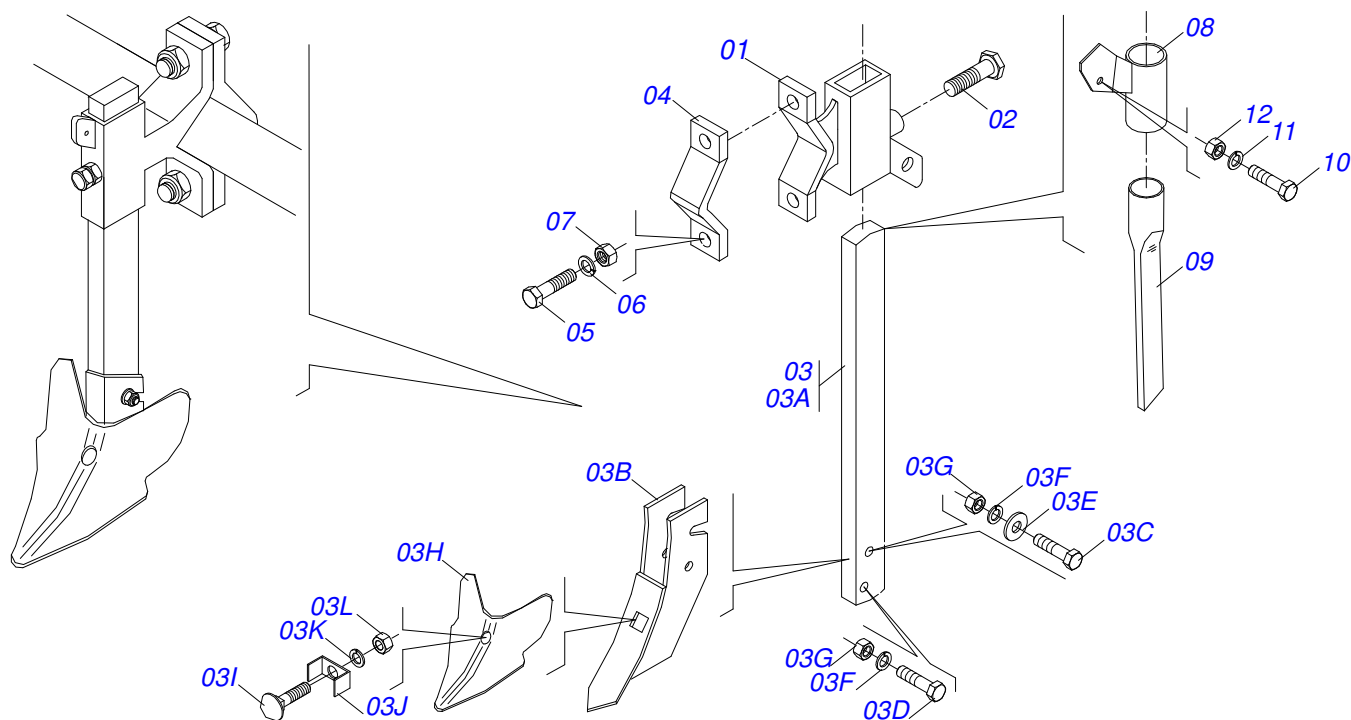

Artículo	Código	Descripción	Ver Pág.	2L	3L	4L	5L	6L
00	0501044547	PUNTAS SUBSOLADORA 8"	7	02	03	04	05	06
01	0502010798	SOPORTE SUBSOLADOR BOQUILLA		02	03	04	05	06
02	0501010098	TORNILLO 3/4 UNC X 2		02	03	04	05	06
03	0501043477	ASTA SURCADOR ABONO		02	03	04	05	06
03A	0501011025	ASTA SURCADORA		02	03	04	05	06
03B	0501065309	PUNTA SUBSOLADORA		02	03	04	05	06
03C	0501011028	TORNILLO 1/2" UNC X 2.1/4"		02	03	04	05	06
03D	0503010740	TORNILLO 1/2 UNC X 2 CS G.5 ZN		02	03	04	05	06
03E	0501010937	ARANDELA PLANA		02	03	04	05	06
03F	0503010019	ARANDELA PRESION 1/2"		02	03	04	05	06
03G	0503010060	TUERCA 1/2" UNC		02	03	04	05	06
03H	0626091001	PUNTAS SUBSOLADORA 8"		02	03	04	05	06
03I	0501011190	TORNILLO 5/8" UNC X 3.3/4"		02	03	04	05	06
03J	0501011026	FIJADOR		02	03	04	05	06
03K	0503010027	ARANDELA PRESION		02	03	04	05	06
03L	0503010013	TUERCA 5/8		02	03	04	05	06
04	0502010175	FIJADOR ENGANCHE GUIA		02	03	04	05	06
05	0503010797	TORNILLO 3/4" UNC X 4"		02	03	04	05	06
06	0503010023	ARANDELA PRESION		02	03	04	05	06
07	0503010014	TUERCA 3/4" UNC		02	03	04	05	06
08	0501065200	SOPORTE FIJADOR BOQUILLA		02	03	04	05	06
09	0503030432	BOQUILLA ABONO		02	03	04	05	06
10	0503010237	TORNILLO 3/8 UNC X 1		02	03	04	05	06
11	0503010025	ARANDELA PRESION 3/8		02	03	04	05	06
12	0503010026	TUERCA 3/8		02	03	04	05	06