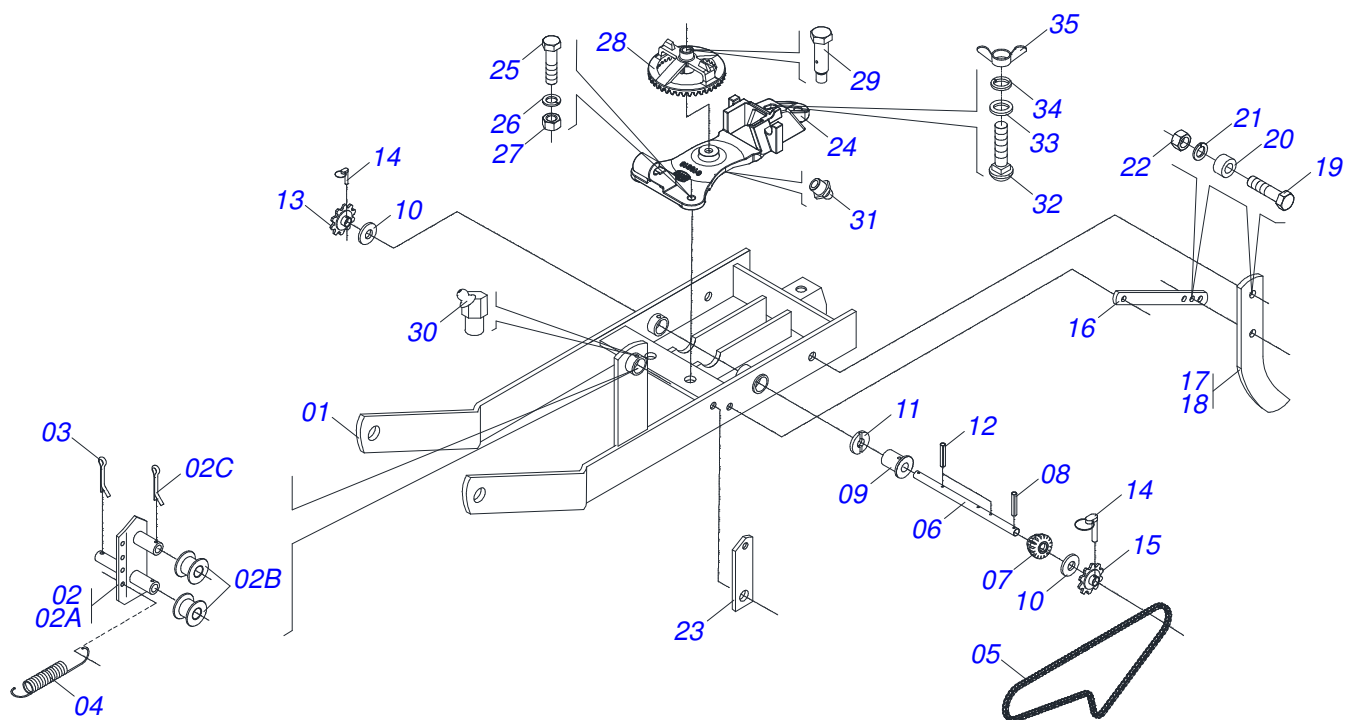

Artículo	Código	Descripción	Ver Pág.	QT
01	0501065321	SEMI-CHASIS		01
02	0501047263	ESTIRADOR CADENA COMPLETO		02
02A	0501065301	ESTIRADOR CADENA		01
02B	0503030402	ROLDANA		02
02C	0503010297	PASADOR ABIERTO 5/32" X 1.1/4"		02
03	0503010018	PASADOR ABIERTO 5/32 X 1.1/2		02
04	0503030099	RESORTE TRACCION 34 X 124 X 4,0		02
05	0501064886	CADENA 5/16" X 8 ESLABON		02
06	0501016220	EJE CONJUNTO SEMILLA		01
07	0502010528	ENGRANAJE CONICA 16Z		01
08	0503010292	PASADOR TENSION 701164 6 X 40		03
09	0502020178	BUJE GUIA EJE SEMILLA		02
10	0501011168	ARANDELA ESPACIADOR		02
11	0502010403	ARANDELA DE SEGURIDAD		02
12	0503010756	PASADOR TENSION 701168 6 X 40		02
13	0502011346	ENGRANAJE 18Z		01
14	0503030119	CLAVIJA TRABA		02
15	0502011353	ENGRANAJE 22Z		01
16	0511010673	REGULADOR FIJADOR ASTA COBRIDORA		02
17	0511010664	ASTA COBRIDORA DERECHA		01
18	0511010665	ASTA COBRIDORA IZQUIERDA		01
19	0511017958	TORNILLO 5/8" UNC X 48 DIREITO		04
20	0511014513	BUJE ARTICULACION 25,40X16,67X10,6		04
21	0503010027	ARANDELA PRESION		04
22	0503010013	TUERCA 5/8		04
23	0511010768	ESTIRADOR RESORTE		01
24	0502011211	BASE FIJACION CAJA SEMILLA		01
25	0503010751	TORNILLO 3/8" UNC X 1.1/4"		03
26	0503011443	ARANDELA PRESION		03
27	0503010026	TUERCA 3/8		03
28	0502011419	ENGRANAJE CONICA 40Z		01