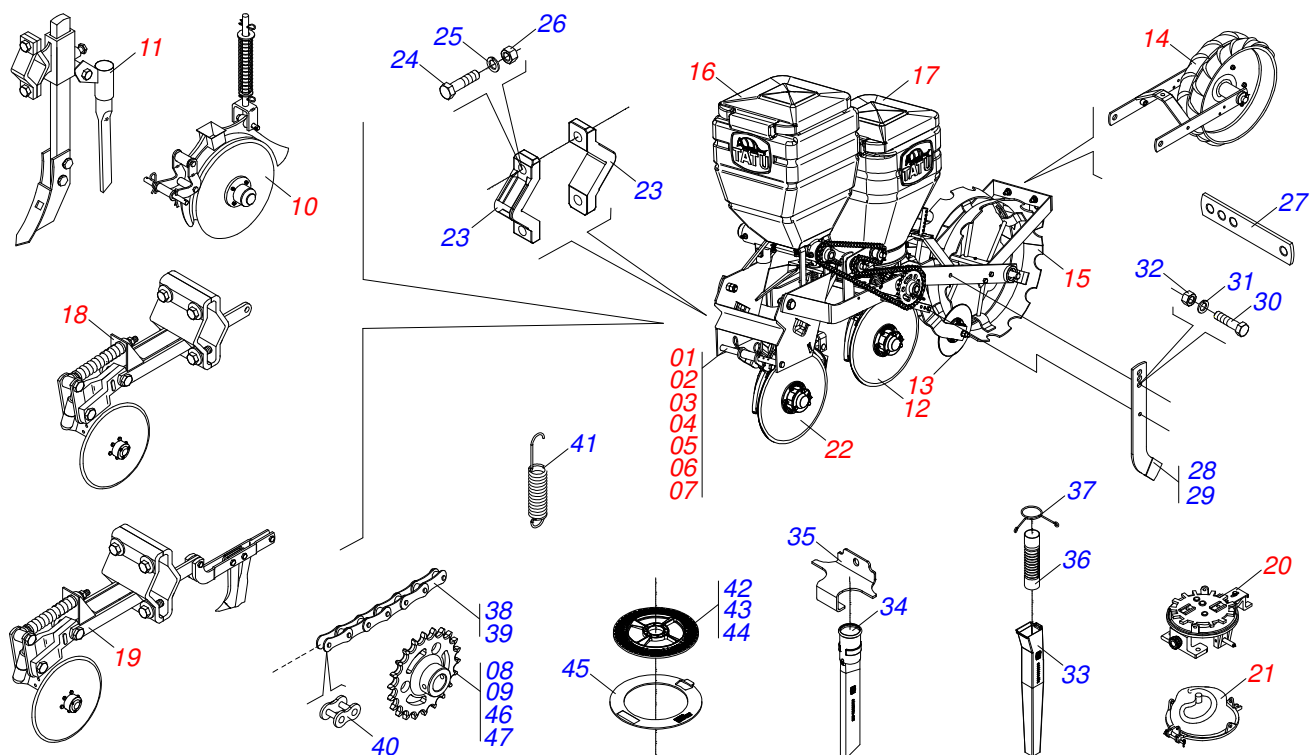

Artículo	Código	Descripción	Ver Pág.	QT
01	0501043493	LINEA T2SI DISCO DOBLE HIERRO	11	01
02	0501043497	LINEA DD	12	01
03	0501043491	LINEA DD	13	01
04	0501043495	LINEA DD	14	01
05	0501043500	LINEA	15	01
06	0501043498	LINEA	16	01
07	0501043487	LINEA DD	17	01
08	0502011355	ENGRANAJE 26Z		01
09	0502011359	ENGRANAJE 30Z		01
10	0909091001	DISCO DOBLE ABONO COMPLETO	25	01
11	0909091015	VARÓN SURCADOR MAÍZ	28	01
12	0909090997	DISCO DOBLE SEMILLA COMPLETO	24	01
13	0909091014	DISCO COBRIDOR (OPCIONALE)	29	01
14	0501040208	RUEDA COMPACTADORA GOMA	27	01
15	0501061425	RUEDA COMPACT HIERRO		01
16	0909090999	SISTEMA ABONO	21	01
17	0909090996	SISTEMA DE SEMILLA	22	01
18	0501046940	CONJUNTO LINEA SEMI-DIRECTA DC	30	01
19	0909091005	CONJUNTO LINEA SEMI-DIRECTA DC ASTA	31	01
20	0501043145	SISTEMA SEMILLA ALGODON COMPLETO	32	01
21	0501041659	SISTEMA SEMILLA MANI COMPLETO	33	01
22	0501043483	DISCO DOBLE ABONO COMPLETO		01
23	0502010175	FIJADOR ENGANCHE GUIA		02
24	0503010797	TORNILLO 3/4" UNC X 4"		02
25	0503010023	ARANDELA PRESION		02
26	0503010014	TUERCA 3/4" UNC		02
27	0511010673	REGULADOR FIJADOR ASTA COBRIDORA		02
28	0521010763	BRAZO COBRIDOR DERECHO		01
29	0521010764	BRAZO COBRIDOR IZQUIERDO		01
30	0503810358	TORNILLO 5/16 UNC X 7/8		04
31	0503011444	ARANDELA PRESION		04