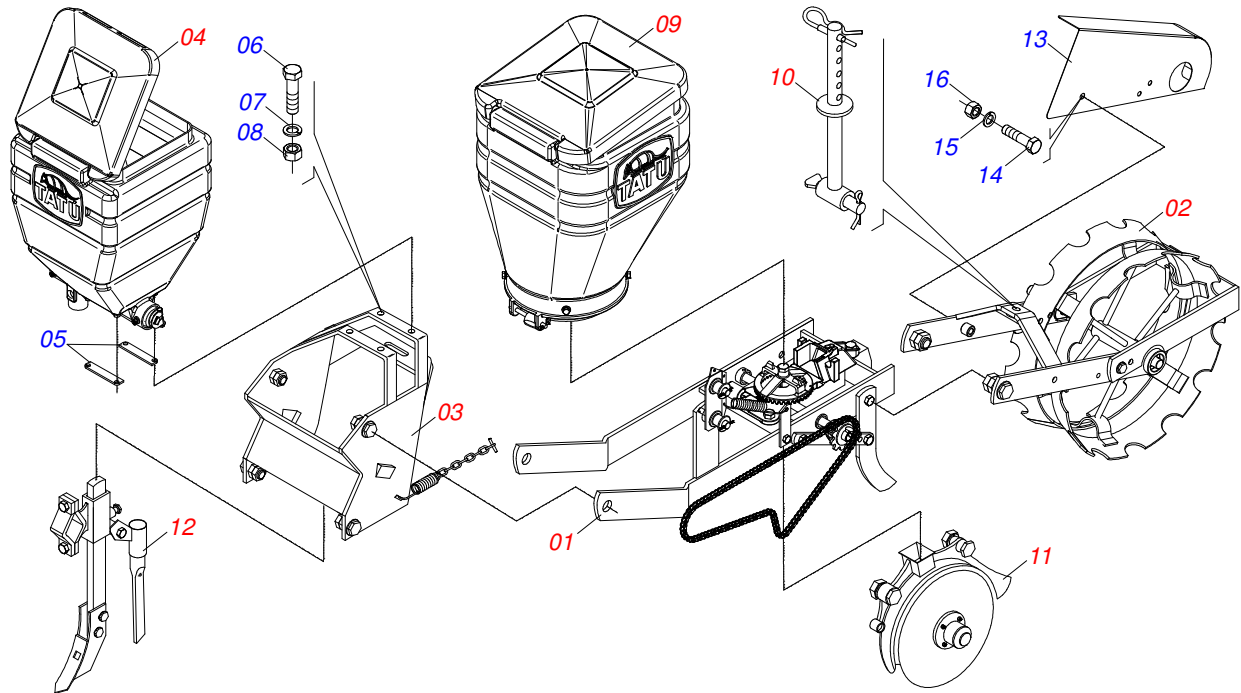

Artículo	Código	Descripción	Ver Pág.	QT
01	0909094992	CHASIS SEMI MONTADO	18	01
02	0909094993	CONJUNTO SOPORTE	19	01
03	0909094994	CABEZAL	20	01
04	0909090999	SISTEMA ABONO	21	01
05	0511017073	PLACA 305 X 50,80 X 6,35		01
06	0503010751	TORNILLO 3/8" UNC X 1.1/4"		04
07	0503010025	ARANDELA PRESION 3/8		04
08	0503010026	TUERCA 3/8		04
09	0909090996	SISTEMA DE SEMILLA	22	01
10	0909094995	BARRA REGULACION	23	01
11	0909090997	DISCO DOBLE SEMILLA COMPLETO	24	01
12	0909091015	VARÓN SURCADOR MAÍZ	28	01
13	0511016447	CAPA CADENA		01
14	0503010237	TORNILLO 3/8 UNC X 1		04
15	0503011443	ARANDELA PRESION		04
16	0503010026	TUERCA 3/8		04