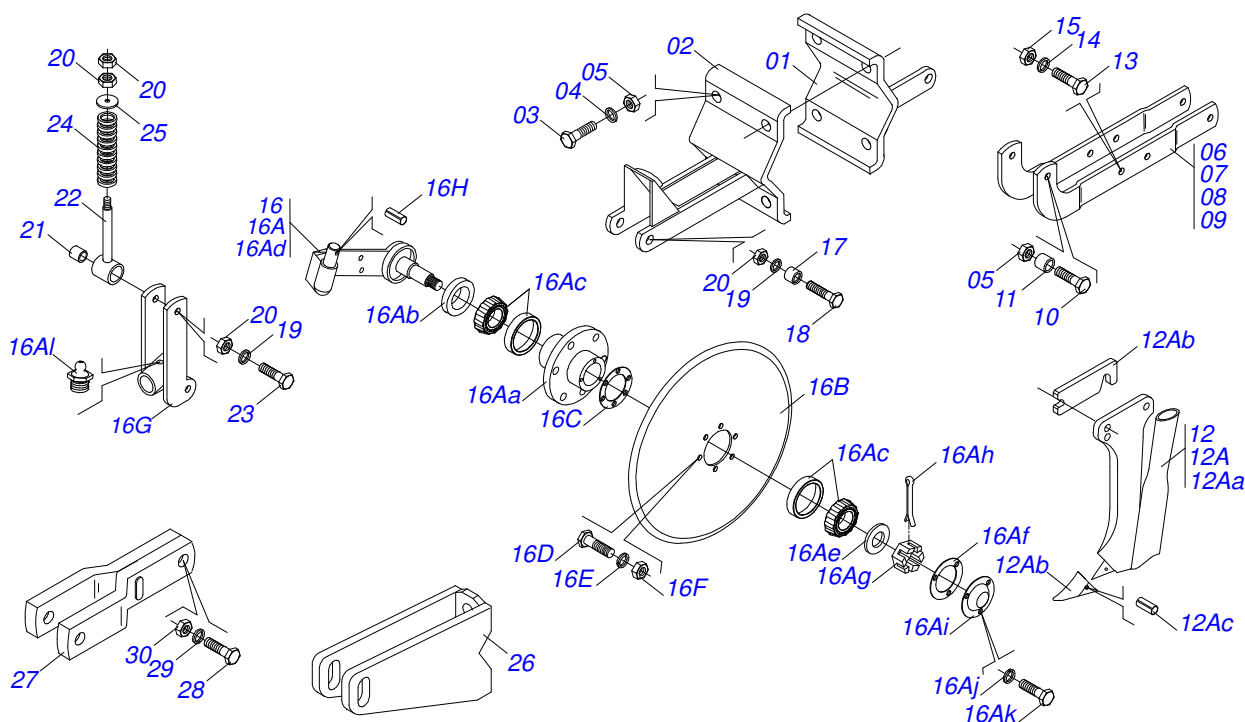

Artículo	Código	Descripción	Ver Pág.	STP2 T2SI
00A	0501046967	CONJUNTO LINEA SEMI-DIRECTA DC HE		02
00B	0501046968	CONJUNTO LINEA SEMI-DIRECTA DC HE		03
00C	0501046969	CONJUNTO LINEA SEMI-DIRECTA DC HE		04
00D	0501046970	CONJUNTO LINEA SEMI-DIRECTA DC HE		05
00E	0501046971	CONJUNTO LINEA SEMI-DIRECTA DC HE		06
00F	0501046962	CONJUNTO LINEA SEMI-DIRECTA DC HE		02
00G	0501046963	CONJUNTO LINEA SEMI-DIRECTA DC HE		03
00H	0501046964	CONJUNTO LINEA SEMI-DIRECTA DC HE		04
00I	0501046965	CONJUNTO LINEA SEMI-DIRECTA DC HE		05
00J	0501046966	CONJUNTO LINEA SEMI-DIRECTA DC HE		06
00K	0501046882	CONJUNTO LINEA SEMI-DIRECTA DC		01 01
01	0501067681	FIJADOR SOPORTE ASTA		01 01
02	0501067683	FIJADOR BRAZO DISCO CORTE		01 01
03	0503010762	TORNILLO 5/8 UNC X 3.1/2 CS G.5 ZN		04 04
04	0503010027	ARANDELA PRESION		04 04
05	0503010013	TUERCA 5/8		08 08
06	0511017049	SOPORTE ASTE ESCARIF DERECHA		01
07	0511016989	SOPORTE ASTE ESCARIF DERECHA		01
08	0511017050	SOPORTE ASTA ESCARIFICA IZQUIERDA		01
09	0511016990	SOPORTE ASTA ESCARIFICA IZQUIERDA		01
10	0511017958	TORNILLO 5/8" UNC X 48 DIREITO		02 02
11	0521010482	BUJE ARTICULACION		02 02
12	0501050843	ASTA ESCARIFICA COMPLETA		01 01
12.	0501110263	BRAZO SURCADOR		01 01
12A	0501110027	ASTA ESCARIFICADORA CON PUNTA		01 01
12Aa	0501067536	ASTA ESCARIFICADORA CON BOQUILLA		01 01
12Ab	0502070061	PUNTA SUBSOLADORA		01 01
12Ac	0503011373	PASADOR TENSION		01 01
12B	0511018662	PLACA ESPACIAMIENTO		04 04
13	0503010547	TORNILLO 1/2" UNC X 4"		02 02
14	0503010019	ARANDELA PRESION 1/2"		02 02