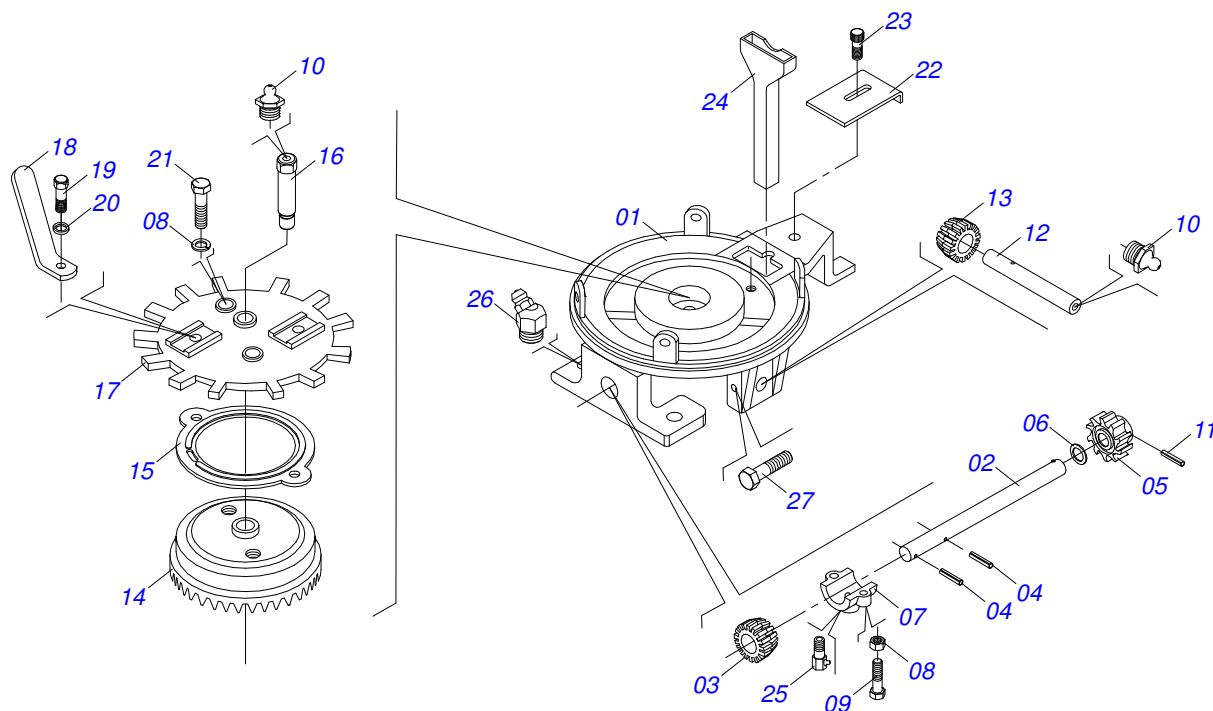

Artículo	Código	Descripción	Ver Pág.	QT
00	0501043145	SISTEMA SEMILLA ALGODON COMPLETO	32	01
01	0502011138	SUPORTE CAJA SEMILLA ALGODON		01
02	0501013829	EJE TRANSMISION SEMILLA ALGODON		01
03	0502011415	ENGRANAJE CONICA ALGODON LINTER		01
04	0503010585	PASADOR TENSION 701161 6 X 30		02
05	0502010462	ROTOR ALGODON LINTER		01
06	0501010941	ARANDELA PLANA		01
07	0502010466	SEMI CHUAMCERA ALGODON LINTER		01
08	0503010179	ARANDELA PRESION		03
09	0503010363	TORNILLO 5/16 UNC X 1		02
10	0503010002	GRASERA 1800		04
11	0503010292	PASADOR TENSION 701164 6 X 40		01
12	0511016215	EJE ENGRANAJE ALGODON LINTER		01
13	0502011137	ENGRANAJE CONICA CLINDRO ALG LINTER		01
14	0502010463	ENGRANAJE CONICA 40Z ALGODON LINTER		01
15	0502010464	PISTA ALGODON LINTER		01
16	0511010126	EJE ENGRANAJE		01
17	0502010461	DISCO ALGODON LINTER		01
18	0501013828	MEXEDOR ALGODON LINTER		02
19	0503010256	TORNILLO 3/8" UNC X 3/4"		02
20	0503010025	ARANDELA PRESION 3/8		02
21	0503010365	TORNILLO		02
22	0511010127	PLACA INTERRUPTORA SEMILLA		01
23	0503010386	CABLE		01
24	0503030484	BOQUILLA ALGODON LINTER		01
25	0503011098	GRASERA 1890 1/4"		01
26	0503011099	GRASERA 1845		01
27	0503010240	TORNILLO 5/16" UNC X 3/4"		01