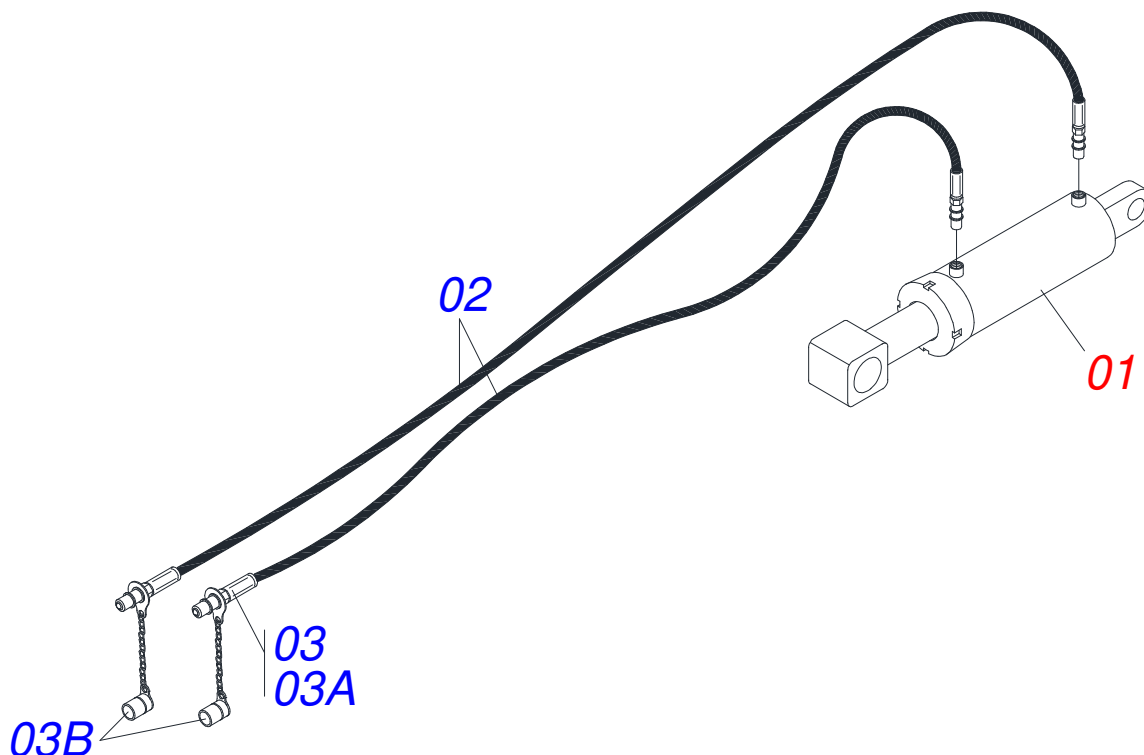

Item	Código	Descrição	Ver Pág.	44	48	52	56	60
01	0501048619	CIL H 44,45X101,6X630X300 1G78534	3	01	01	01	01	01
02	0501080824	MANG 3/8 X 7100 TM-TM 1G40350		02	02	02	02	02
03	0501053834	MACHO ENGATE RAPIDO AGRICOLA 1/2 NPT COM TAMPA		02	02	02	02	02
03A	0503011627	MACHO ENGATE RAPIDO AGRICOLA 1/2 NPT		02	02	02	02	02
03B	0503011882	TAMPA PLASTICA PARA ENGATE RAPIDO MACHO		02	02	02	02	02