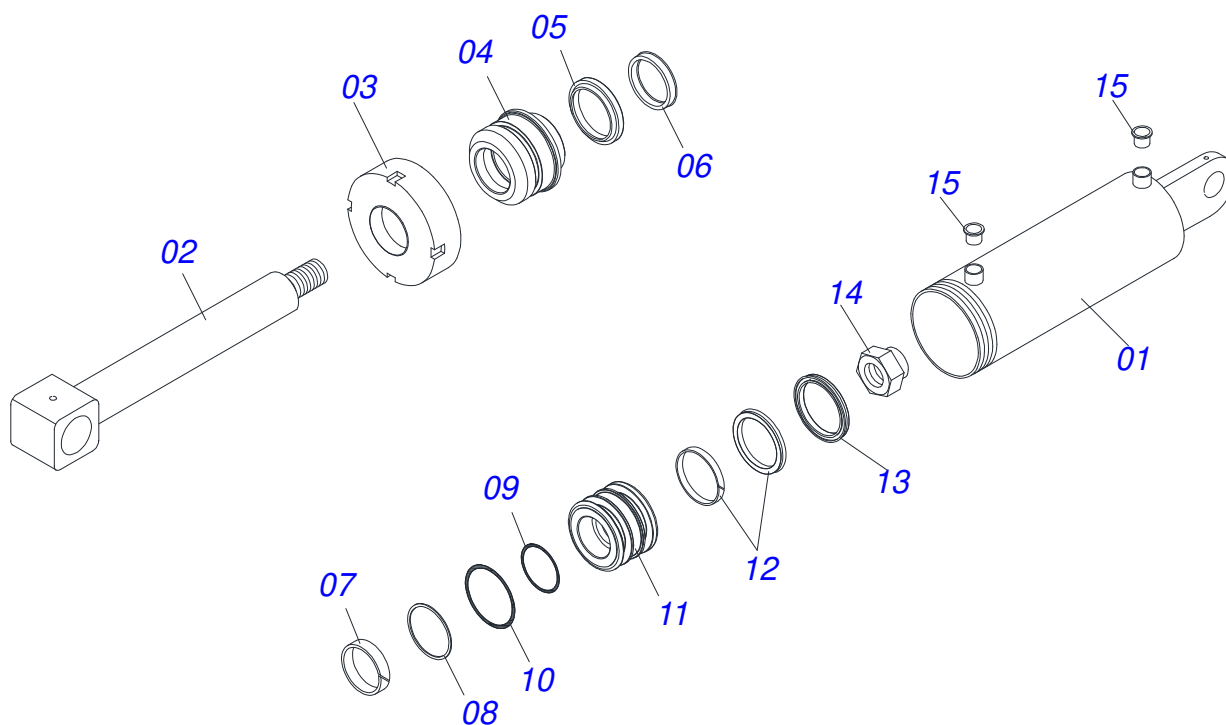

Item	Código	Descrição	Ver Pág.	QT
00	0501048619	CIL H 44,45X101,6X630X300 1G78534	3	01
01	0511062246	CAMISA 101,6 X 418		01
02	0511062247	EXTENSOR 44,45 X 513 GNC 400		01
03	0502010017	TAMPA MOVEL 101,6		01
04	0502010841	SUPT ANEIS 44,45 X 101,6		01
05	0503010761	ANEL RASPADOR		01
06	0503010990	GAXETA 1870-1750-375-B		01
07	0503010949	ANEL G.I.1.3/4X3X1/2 W2-2000-500 PK		01
08	0503010338	ANEL O RING 2-342 N 3006-9B		01
09	0503011061	ANEL BACK-UP 8-342		01
10	0503010345	ANEL O RING 2-218 N 3006-9B 1G04609		01
11	0502010793	EMBOLO 44,45 X 101,6		01
12	0503010043	GAXETA 3750-3250 B		02
13	0503010994	ANEL G.E.4 X 3 X 1/2 W2-4000-500 PK		01
14	0503010044	PORCA SEXTAVADA AUTOTRAVANTE COM NYLON 1.1/4 UNF BAIXA G.5 ZN		01
15	0503030384	PLUG CON N-001		02