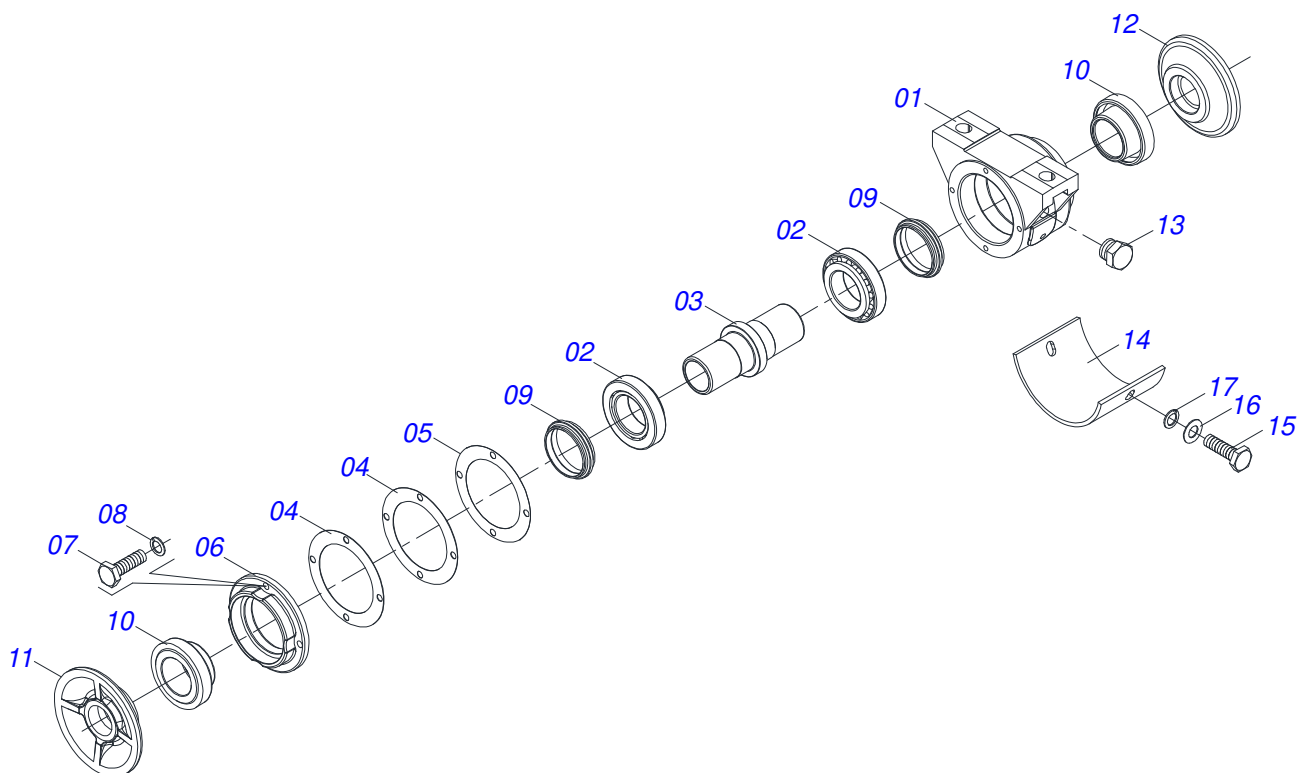

**GNCRPE - 36/40/44/48/52/56/60D**  
**SEÇÃO DE DISCOS DIANTEIRA**

Página 7  
0909091739

Item	Código	Descrição	Ver Pág.	32	36	40	42	44	48	52	56	60
23A	0521061753	EIXO DISCOS GNCF 606500 1.1/2 X 2965 3335914		00	00	00	00	00	00	00	00	02
24	0602030381	DR24X6 C72AF04FR1.9/16" 10REC CIVEM		00	00	00	00	22	00	00	00	00

**GNCRPE - 36/40/44/48/52/56/60D**  
**SEÇÃO DE DISCOS TRASEIRA**

Página 8  
0909091740

Item	Código	Descrição	Ver Pág.	32	36	40	42	44	48	52	56	60
23A	0521061753	EIXO DISCOS GNCF 606500 1.1/2 X 2965 3335914		00	00	00	00	00	00	00	00	02
24	0601030291	DL24X6 C72AF04FR1.9/16 TATU/CIVEMAS		00	00	00	00	22	00	00	00	00