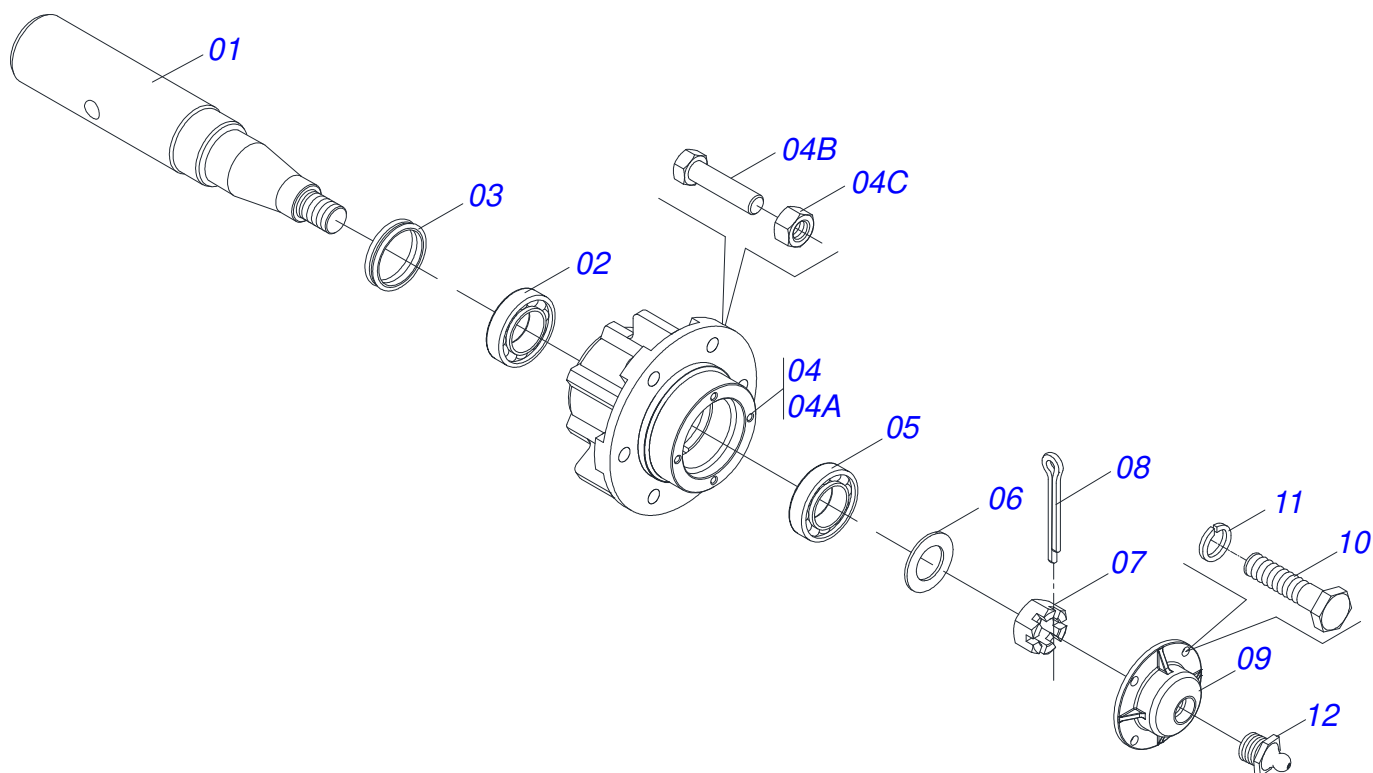

Item	Código	Descrição	Ver Pág.	QT
01	0531018161	EIXO CR 30.63,5-152/1 M 4181284		01
02	0503010006	ROLAMENTO 32210 IMP		01
03	0503012928	RETENTOR 5985-GB		01
04	0501110728	CAIXA RODADO COM PARAFUSO		01
04A	0502011121	CAIXA RODADO		01
04B	0501010127	PARAFUSO ROD9/16UNFX1.7/8CR G.5 REC ZN		06
04C	0503010035	PORCA CONICA 9/16 UNF ZN		06
05	0503010037	ROLAMENTO 30207		01
06	0501016545	ARRUELA LISA 26 X 50 X 6,30 ZN		01
07	0503030009	PORCA CASTELO 1 UNS 14FPP X 22 ZN		01
08	0503010018	CONTRAPINO 5/32 X 1.1/2		01
09	0502020591	TAMPA PROTETORA		01
10	0503010358	PARAFUSO 5/16 UNC X 7/8 C S G.5 ZN		04
11	0503011444	ARRUELA PRESSAO 5/16 SA		04
12	0503010002	GRAXEIRA 1800		01