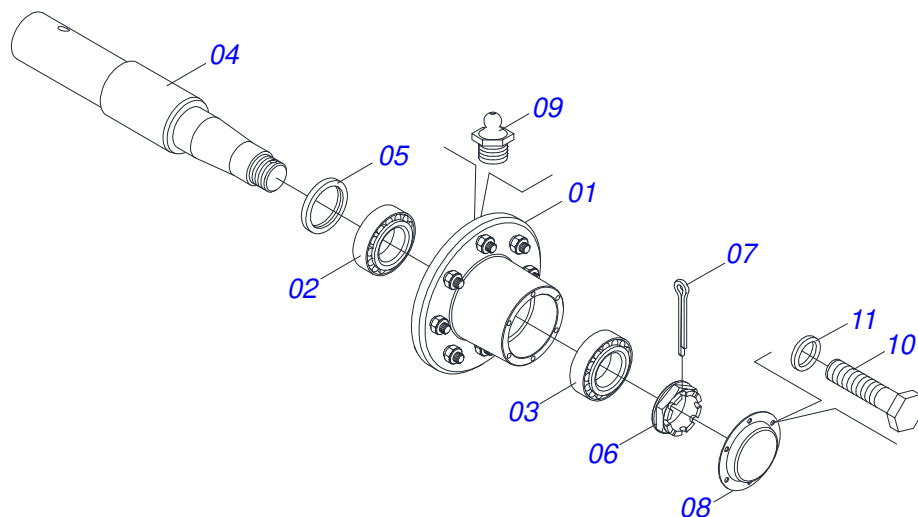

Item	Código	Descrição	Ver Pág.	QT
01	0501110735	CAIXA RODADO COM PARAFUSO		01
02	0503010059	ROLAMENTO 33287/33462		01
03	0503010007	ROLAMENTO 3982/3920 IMP		01
04	0531018299	PONTA DE EIXO Ø 88,8 X 412 (AGR 160601)		01
05	0503010050	RETENTOR 00085-B		01
06	0502040080	PORCA FLANGEADA R.2.1/2 UN		01
07	0503011345	CONTRAPINO 1/4 X 3.1/2		01
08	0541013225	TAMPA CUBO RODADO		01
09	0503010002	GRAXEIRA 1800		01
10	0503010240	PARAFUSO 5/16 UNC X 3/4 CS G.2 ZN		06
11	0503011444	ARRUELA PRESSAO 5/16 SA		06