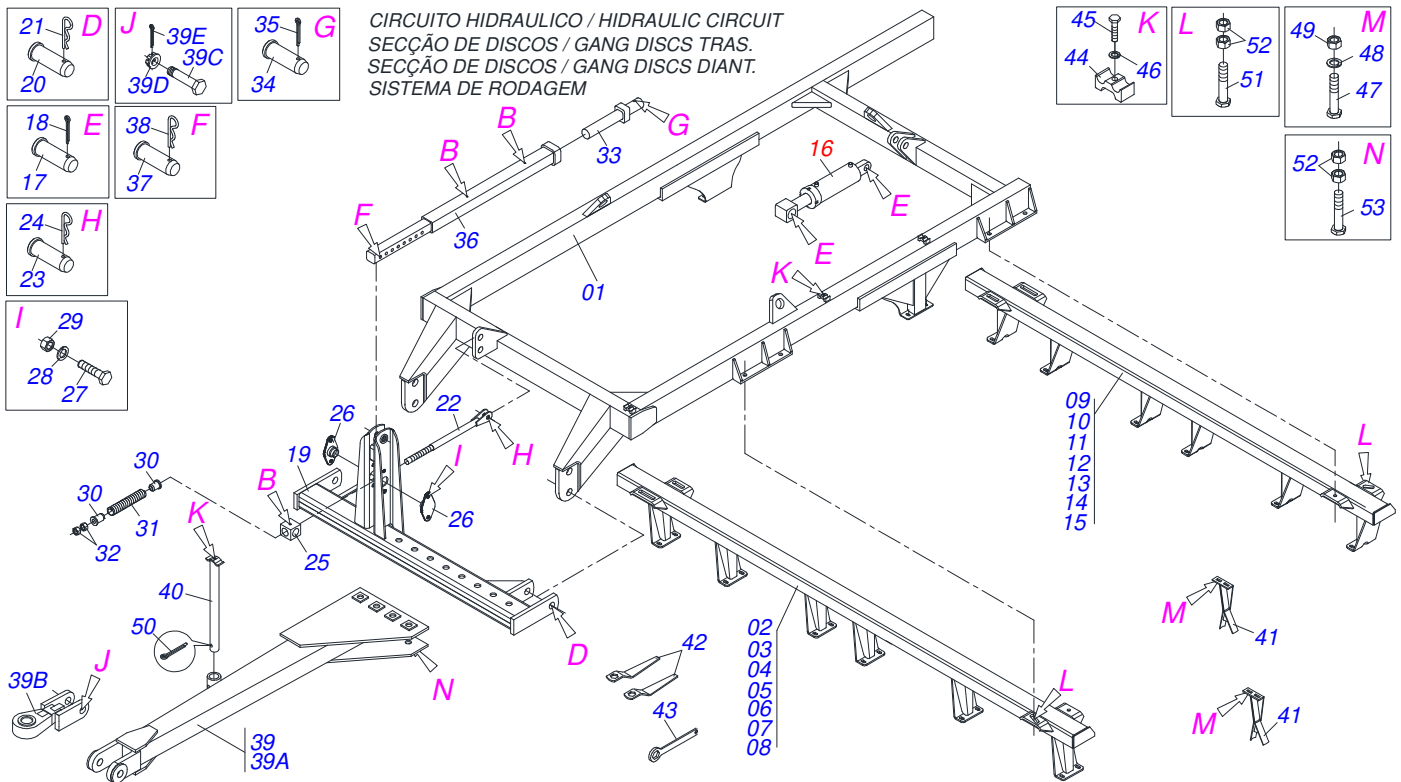

GRADES NIVELADORAS

**GNCRPE - 36/40/44/48/52/56/60D**

**Código:** 0501091577

**Série:** S-0109

**Revisão:** 00

**Data da Revisão:** MARÇO/2016

# PRODUTOS

<b>Código</b>	<b>Descrição</b>
0102520008	GNCRPE 36 900X20 24X4,75 DR S0109
0102520001	GNCRPE 36 900X20 22X4,5 DR S-0109
0102520002	GNCRPE 40 900X20 22X4,5 DR S-0109
0102520009	GNCRPE 40 900X20 24X4,75 DR S-0109
0102520003	GNCRPE 44 900X20 22X4,5 DR S-0109
0102520007	GNCRPE 48 900X20 22X4,5 DR S-0109
0102520044	GNCRPE 48 900X20 24X4,75 DR S-0109
0102520004	GNCRPE 52 900X20 22X4,5 DR S-0109
0102520063	GNCRPE 52 900X20 24X4,5 DR S-0109
0102520065	GNCRPE 52 X 24 X 4,75 MT PN 900X20 S-0109
0102520011	GNCRPE 56 900X20 24X4,75 DR S-0109
0102520005	GNCRPE 56 900X22 22X4,5 DR S-0109
0102520006	GNCRPE 60 22X4,5 DR PN 900X20 S-0109
0102520064	GNCRPE 60 24X4,75 DR PN 900X20 S-0109

# INDICE

0909090875	CHASSI 36 A 60 D.	.....	1
0909090615	RODADO COMPLETO	.....	2
0501048619	CIL H 44,45X101,6X630X300 1G78534	.....	3
0501054832	CUBO RODA CR 20M 4181403	.....	4
0501054501	CUBO RODA CR 30.63,5-152M	.....	5
0501053910	CUBO RODA	.....	6
0909091739	SEÇÃO DE DISCOS DIANTEIRA	.....	7
0909091740	SEÇÃO DE DISCOS TRASEIRA	.....	8
0511040472	MANCAL AGR DM OL 196X1.1/2 1G78613	.....	9
0909091741	CICUITO HIDRAULICO 32/36/40/42 DISCOS	.....	10
0909091742	CIRCUITO HIDRAULICO 44 A 60 DISCOS GNCF	.....	11