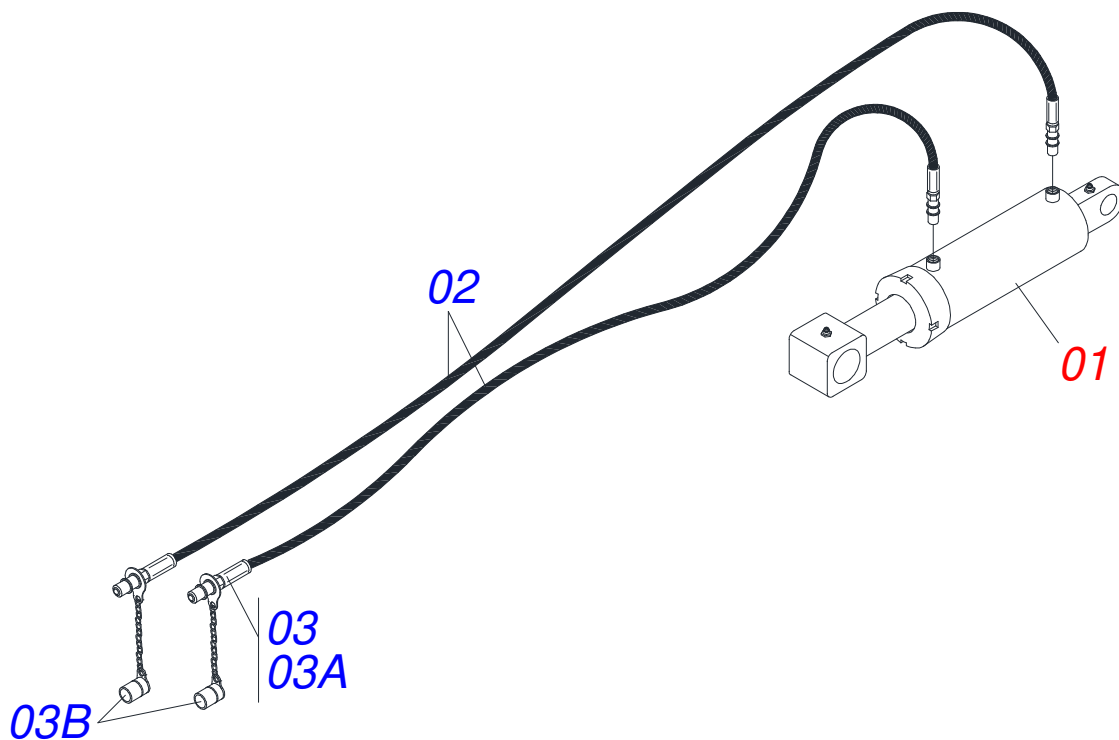

**GNCRPE - 36/40/44/48/52/56/60D**  
**SEÇÃO DE DISCOS TRASEIRA**

Página 8  
0909091740

Item	Código	Descrição	Ver Pág.	32	36	40	42	44	48	52	56	60
23A	0521061753	EIXO DISCOS GNCF 606500 1.1/2 X 2965 3335914		00	00	00	00	00	00	00	00	02
24	0601030291	DL24X6 C72AF04FR1.9/16 TATU/CIVEMAS		00	00	00	00	22	00	00	00	00

Item	Código	Descrição	Ver Pág.	QT
01	0502012014	CORPO MANCAL 196X1.1/2 CIV 1G78594	01	01
02	0503010006	ROLAMENTO 32210 IMP	02	02
03	0502040514	EIXO CM/DM 157,50/157,35	01	01
04	0503031730	JUNTA VEDACAO 126 X 90,50 X 0,30	02	02
05	0503031729	JUNTA VEDACAO 126 X 90,50 X 0,10	01	01
06	0502012015	TAMPA MANCAL CIV 196 1G78604	01	01
07	0503010371	PARAFUSO 5/16 UNC X 1 C S G.5 ZN	04	04
08	0503011444	ARRUELA PRESSAO 5/16 SA	04	04
09	0503030026	RETENTOR LP JB-253	02	02
10	0502010541	PORTA RETENTOR COM BUCHA MRO-182(30210)	02	02
11	0502010604	ENCOSTO EXTERNO DISCO	01	01
12	0502010605	ENCOSTO INTERNO DISCO	01	01
13	0503010856	BUJAO R3/8" BSPT	01	01
14	0521013857	CHAPA PROTECAO MR-1B/10 3500264	01	01
15	0503011334	PARAFUSO 3/8 UNC X 3/4 CS G.5 ZN	02	02
16	0501010984	ARRUELA LISA 10,50 X 27 X 3,00 ZN	02	02
17	0503010025	ARRUELA PRESSAO 3/8 ZN 1K01527	02	02