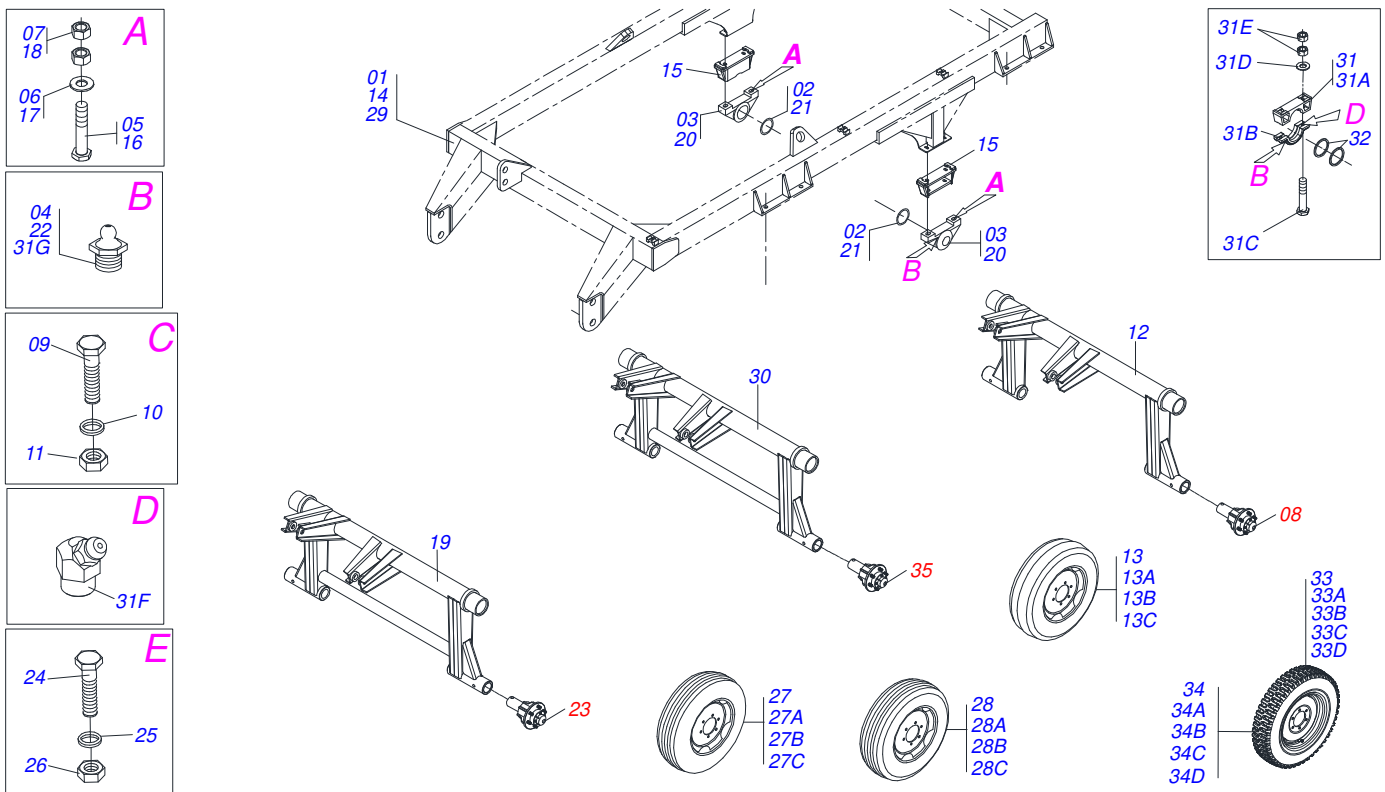

Item	Código	Descrição	Ver Pág.	32	36	40	42	44	48	52	56	60
01	0511050855	QUADRO COMPLETO GNCF 32A42 6,50X16		01	01	01	01	00	00	00	00	00
02	0503012223	ANEL FELTRO		02	02	02	02	00	00	00	00	00
03	0502011583	MANCAL EIXO		02	02	02	02	00	00	00	00	00
04	0503010002	GRAXEIRA 1800		04	04	04	04	00	00	00	00	00
05	0503010901	PARAFUSO 3/4UNC 3.1/2 CS G5 ZN 1K06867		04	04	04	04	00	00	00	00	00
06	0521013710	ARRUELA SEMI MANCAL		04	04	04	04	00	00	00	00	00
07	0503012183	PORCA SEXTAVADA 3/4 UNC G.5 ZN		08	08	08	08	00	00	00	00	00
08	0501054832	CUBO RODA CR 20M 4181403	4	02	02	02	02	00	00	00	00	00
09	0503010547	PARAFUSO 1/2 UNC X 4 C S G.5 ZN		02	02	02	02	00	00	00	00	00
10	0503010019	ARRUELA PRESSAO 1/2 ZN 1K01556		02	02	02	02	00	00	00	00	00
11	0503010060	PORCA SEXTAVADA 1/2 UNC G.5 ZN		02	02	02	02	00	00	00	00	00
12	0511060444	EIXO RODA GNCF 360302 3331295		01	01	01	01	00	00	00	00	00
13	0503060621	CONJ RODA CR 6.50X16/6TA 4181559		02	02	02	02	00	00	00	00	00
13A	0503010694	CAMARA AR 6.50 X 16		02	02	02	02	00	00	00	00	00
13B	0503012468	PNEU 6 LONAS 6.50X16 TRANSP 1G23185		02	02	02	02	00	00	00	00	00
13C	0503010894	RODA 4,50X16X118X6F16,5X152,4		01	01	01	01	00	00	00	00	00
14	0511049037	QUADRO COMP GNCF36A60 7.5X16 11L/15		00	01	01	00	01	01	01	01	01
15	0501076108	COMPLEM MANCAL GNCF 522910 3334237		00	02	02	00	02	02	02	02	02
16	0503010901	PARAFUSO 3/4UNC 3.1/2 CS G5 ZN 1K06867		00	08	08	00	08	08	08	08	08
17	0521013710	ARRUELA SEMI MANCAL		00	08	08	00	08	08	08	08	08
18	0503012183	PORCA SEXTAVADA 3/4 UNC G.5 ZN		00	16	16	00	16	16	16	16	16
19	0511066608	EIXO RODA GNCF 522920 3334282		00	01	01	00	01	01	01	01	01
20	0502011583	MANCAL EIXO		00	02	02	00	02	02	02	02	02
21	0503012223	ANEL FELTRO		00	02	02	00	02	02	02	02	02
22	0503010002	GRAXEIRA 1800		00	02	02	00	02	02	02	02	02
23	0501054501	CUBO RODA CR 30.63,5-152M	5	00	02	02	00	02	02	02	02	02
24	0501010163	PARAFUSO 5/8 UNC X 4.1/2 C S G.5 ZN		00	02	02	00	02	02	02	02	02
25	0503010027	ARRUELA PRESSAO 5/8 ZN 1K01574		00	02	02	00	02	02	02	02	02
26	0503010013	PORCA SEXTAVADA 5/8 UNC G.5 ZN		00	02	02	00	02	02	02	02	02
27	0503060264	CONJUNTO RODA CR 7.50 X 16/10 3181356		00	02	02	00	02	02	02	02	02
27A	0503010033	CAMARA AR 7.50 X 16		00	02	02	00	02	02	02	02	02