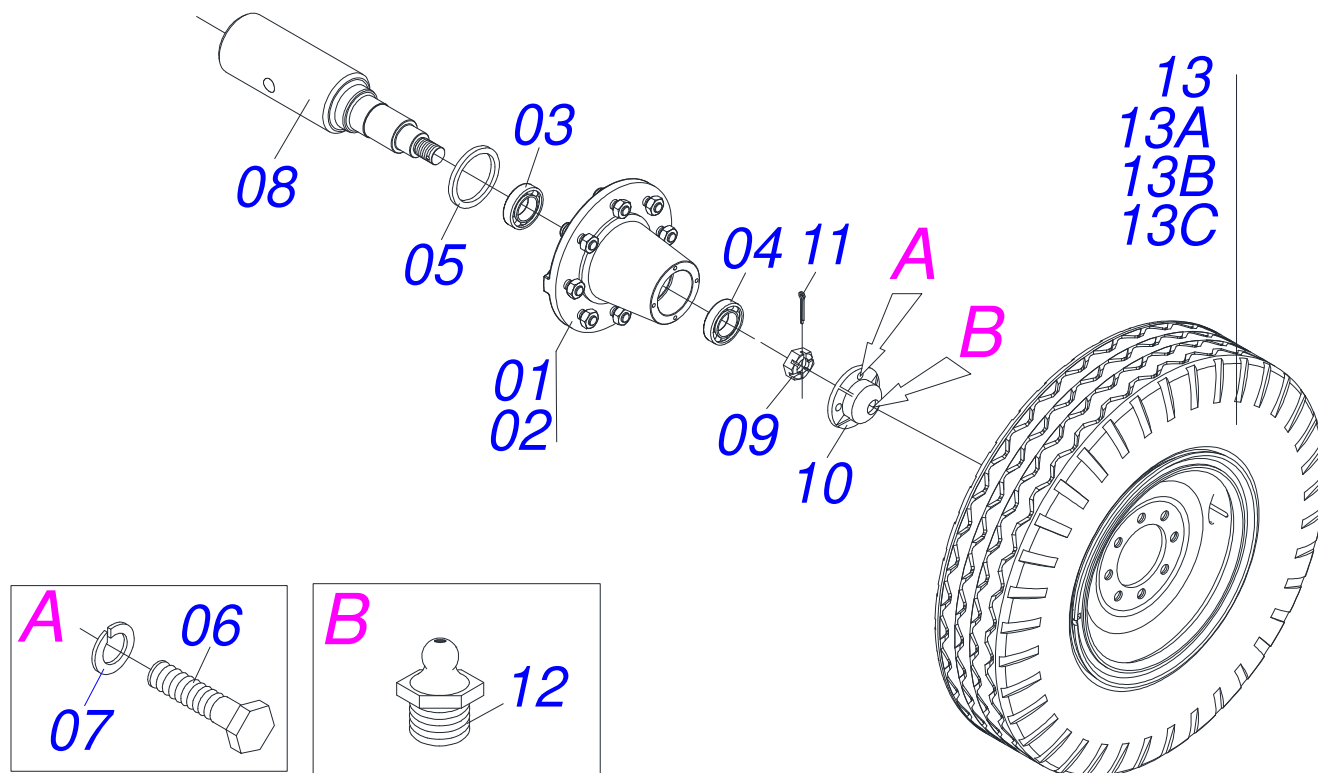

Item	Código	Descrição	Ver Pág.	QT
00	0909090617	RODADO COMPLETO GNCF E ESP-230 28A40	5	02
01	0521042030	RODADO SEM PNEU 380 GCRO-QL 7010		02
02	0501110751	CAIXA RODADO COM PARAFUSO		02
03	0503010059	ROLAMENTO 33287/33462		02
04	0503010007	ROLAMENTO 3982/3920 IMP		02
05	0503010050	RETENTOR 00085-B		02
06	0503010240	PARAFUSO 5/16 UNC X 3/4 CS G.2 ZN		06
07	0503011444	ARRUELA PRESSAO 5/16 SA		06
08	0571013653	PONTA EIXO 88,80X430C/FURO GCRO-QL		02
09	0502040080	PORCA FLANGEADA R.2.1/2 UN		02
10	0541013225	TAMPA CUBO RODADO		02
11	0503011345	CONTRAPINO 1/4 X 3.1/2		02
12	0503010002	GRAXEIRA 1800		02
13	0503060213	RODA COM PNEU 900 X 20-14L COMPLETO		02
13A	0503010494	PNEU 9.00X 20 -14LONAS OK		02
13B	0503010057	CAMARA AR 900 X 20		02
13C	0501068263	RODA 7.00X20X153X8F24X203		02
13D	0503010470	PROTETOR 9.00 X 20		02