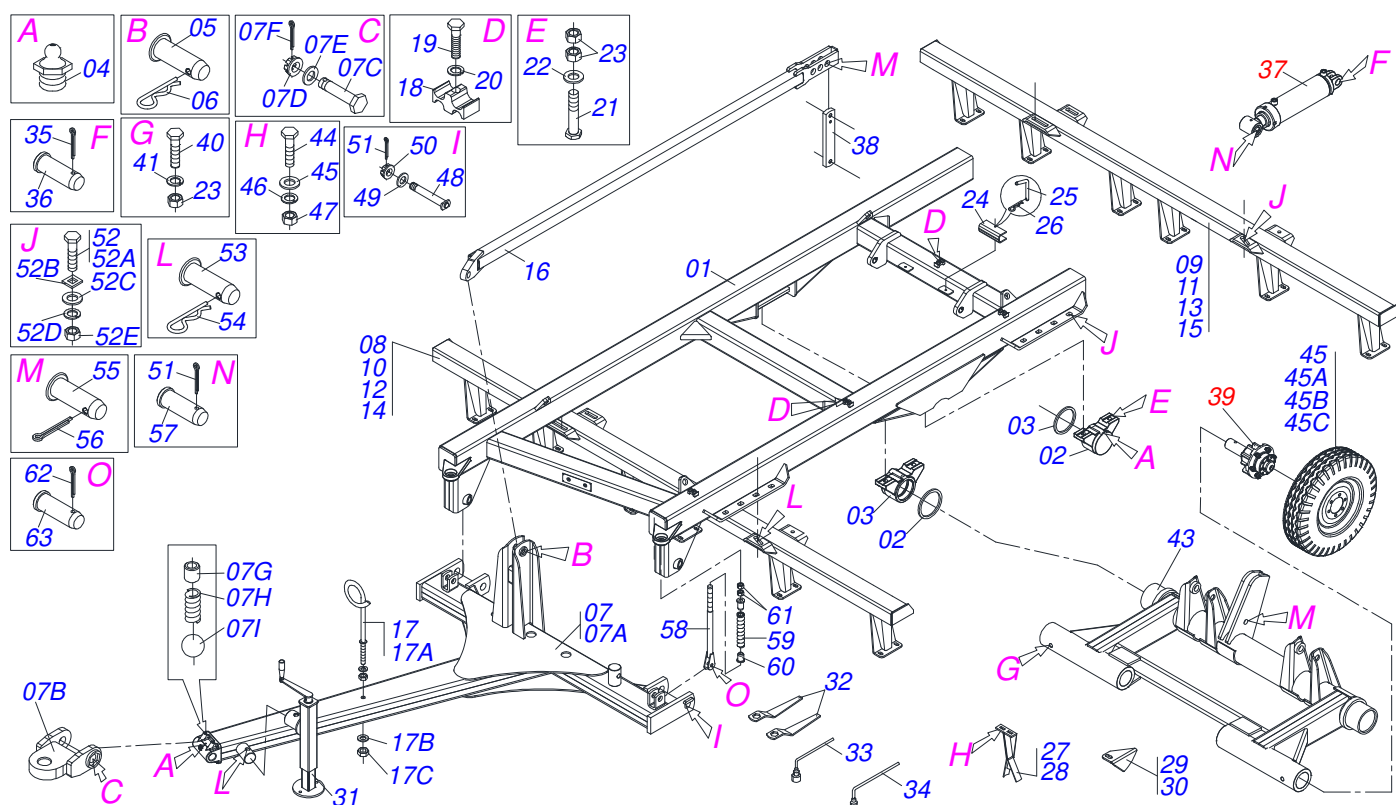

GRADES NIVELADORAS

GNCRPE 230 - 60D

Código: 0501091576
Série: S-0513
Revisão: 00
Data da Revisão: FEVEREIRO/2016

CATÁLOGO DE PEÇAS

MARCHESAN

PRODUTOS

Código	Descrição
0102520010	GNCRPE 230 60X24X4,75MT S-0513

MARCHESAN

INDICE

0909090873	GNCRP E 230 28A40 S-0513	1
0909090874	GNCRP E 230 44 A 60 D. S-0513	2
0511044811	CIL H 50,8 X 101,6 X 563X251 GCRO(REPOSIÇÃO)	3
0511048088	MACACO COMPLETO	4
0909090617	RODADO COMPLETO GNCF E ESP-230 28A40	5
0909091646	RODADO COMPLETO GNCF E ESP-230 44A60	6
0909091647	SEÇÃO DE DISCOS DIANTERA GNCF ESP-230 28A60	7
0909091648	SEÇÃO DE DISCOS TRASEIRA GNCF E ESP-230 28A60	8
0511048603	MANCAL AGR DM OL 225 X 1.5/8 C/P D	9
0511048604	MANCAL AGR DM OL 225 X 1.5/8 C/P T	10
0909091649	CIRCUITO HIDR. COMPLETO GNCF E ESP/230 28A60	11

Item	Código	Descrição	Ver Pág.	QT
00	0511044811	CIL H 50,8 X 101,6 X 563X251 GCRO(REPOSIÇÃO)	3	01
01	0511066220	CAMISA 101,60 X 369		01
02	0511067445	EXTENSOR 50,8 X 452,5 GCRO		01
03	0502010017	TAMPA MOVEL 101,6		01
04	0502010778	SUPORTE ANEIS 50,8 X 101,6		01
05	0503010039	ANEL RASPADOR D-2000 1G24231		01
06	0503010991	GAXETA 1870-2000-375-B 1G17225		01
07	0503010952	ANEL G.I.2 X3X1/2 W2-2250-500 PK		01
08	0503011061	ANEL BACK-UP 8-342		01
09	0503010338	ANEL O RING 2-342 N 3006-9B		01
10	0503010345	ANEL O RING 2-218 N 3006-9B 1G04609		01
11	0502010992	EMBOLO 50,8 X 101,6		01
12	0503010043	GAXETA 3750-3250 B		02
13	0503010994	ANEL G.E.4 X 3 X 1/2 W2-4000-500 PK		01
14	0503010817	PORCA SEXTAVADA AUTOTRAVANTE COM NYLON 1.1/4 UNF ALTA G.5 ZN		01
15	0503030384	PLUG CON N-001		02
16	0503010002	GRAXEIRA 1800		01