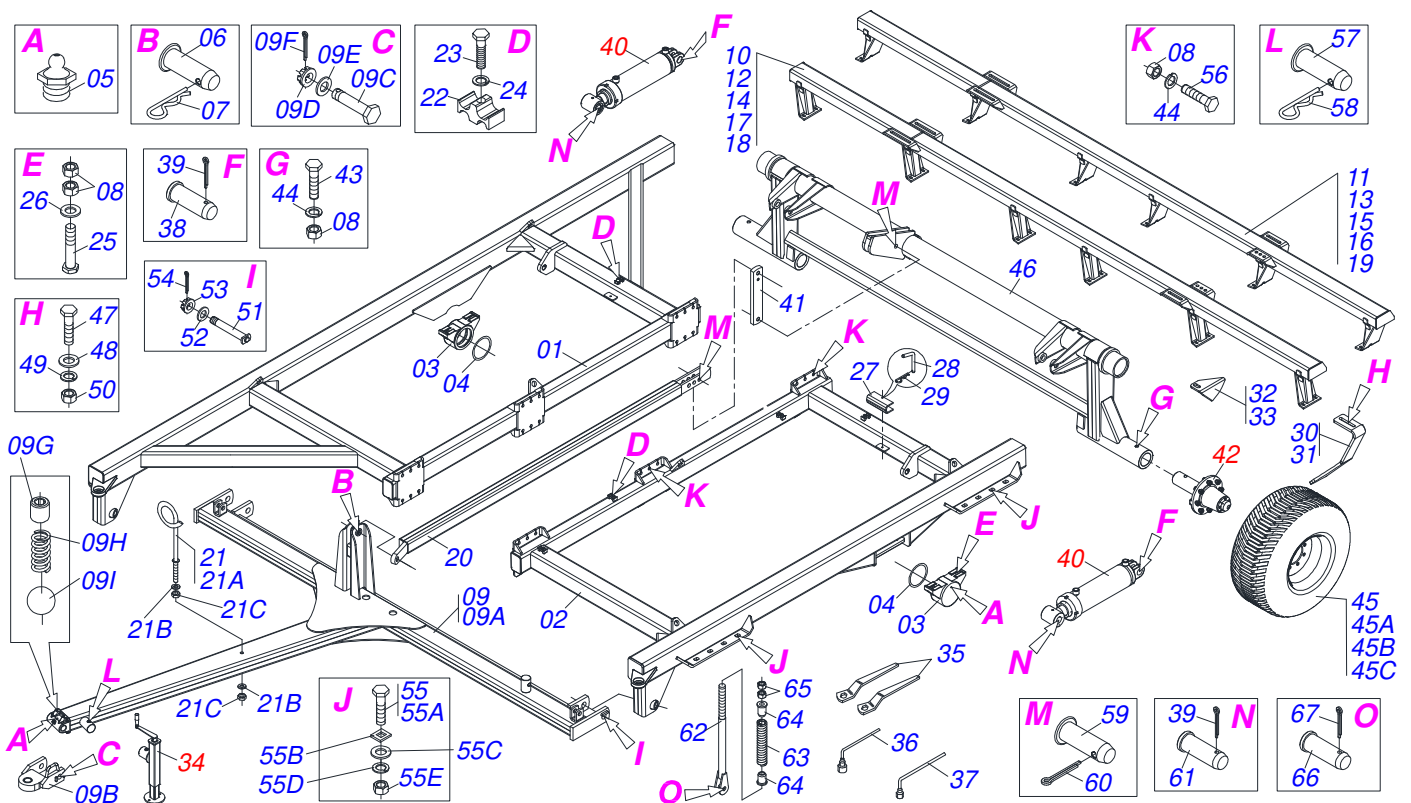

Item	Código	Descrição	Ver Pág.	44	48	52	56	60 D.
01	0521063830	QUADRO DIREITO GNCR PE ESP 230	01	01	01	01	01	01
02	0521063199	QUADRO ESQUERDO GNCF E 230	01	01	01	01	01	01
03	0502011587	MANCAL EIXO RODA	02	02	02	02	02	02
04	0503012260	ANEL FELTRO	02	02	02	02	02	02
05	0503010002	GRAXEIRA 1800	03	03	03	03	03	03
06	0511011887	EIXO JUNCAO 31,75 X 110 FURO 95 ZN SDA2	01	01	01	01	01	01
07	0503031035	CUPILO 6 X 88	01	01	01	01	01	01
08	0503012183	PORCA SEXTAVADA 3/4 UNC G.5 ZN	28	28	28	28	28	28
09	0511055797	CABECALHO COMP GNCF E ESP-230 44/60	01	01	01	01	01	01
09A	0521063159	CABECALHO GNCF E 230	01	01	01	01	01	01
09B	0511070237	ENGATE AO TRATOR GNCF E ESP-230	01	01	01	01	01	01
09C	0501016415	PARAFUSO 1.1/2 NC X 245 ZN	01	01	01	01	01	01
09D	0501011301	PORCA CASTELO 1.1/2UNC 6FPP SEXTAVADA 2.5/16ZN	01	01	01	01	01	01
09E	0501010237	ARRUELA LISA 41 X 56 X 4,75 ZN	01	01	01	01	01	01
09F	0503010010	CONTRAPINO 1/4 X 2.1/2	01	01	01	01	01	01
09G	0503013333	PARAF 5/8 UNC X 3/4 S C S I G.5	02	02	02	02	02	02
09H	0503033994	MOLA COMPRESSAO 13 X 27,5 X 2 GNCF	02	02	02	02	02	02
09I	0503012389	ESFERA 1/2	02	02	02	02	02	02
10	0521064306	CHASSI DIANTEIRO GNCF E ESP 230 44D	01	00	00	00	00	00
11	0521064305	CHASSI TRASEIRO GNCF E ESP 230 44D	01	00	00	00	00	00
12	0521064304	CHASSI DIANTEIRO GNCF E ESP 230 48D	00	01	00	00	00	00
13	0521064303	CHASSI TRASEIRO GNCF E ESP 230 48D	00	01	00	00	00	00
14	0521064302	CHASSI DIANTEIRO GNCF E ESP 230 52D	00	00	01	00	00	00
15	0521064301	CHASSI TRASEIRO GNCF E ESP 230 52D	00	00	01	00	00	00
16	0521064299	CHASSI TRASEIRO GNCF E ESP 230 56D	00	00	00	01	00	00
17	0521064300	CHASSI DIANTEIRO GNCF E ESP 230 56D	00	00	00	01	00	00
18	0521063157	CHASSI DIANTEIRO GNCF E ESP-230 60	00	00	00	00	01	00
19	0521063158	CHASSI TRAS GNCF E 230	00	00	00	00	01	00
20	0521063202	BARRA ESTABILIZADORA GNCF E 230	01	01	01	01	01	01
21	0501040257	SUPORTE MANGUEIRA 3/4 X 975 COMPLETO	01	01	01	01	01	01
21A	0511067334	SUPORTE MANGUEIRA	01	01	01	01	01	01