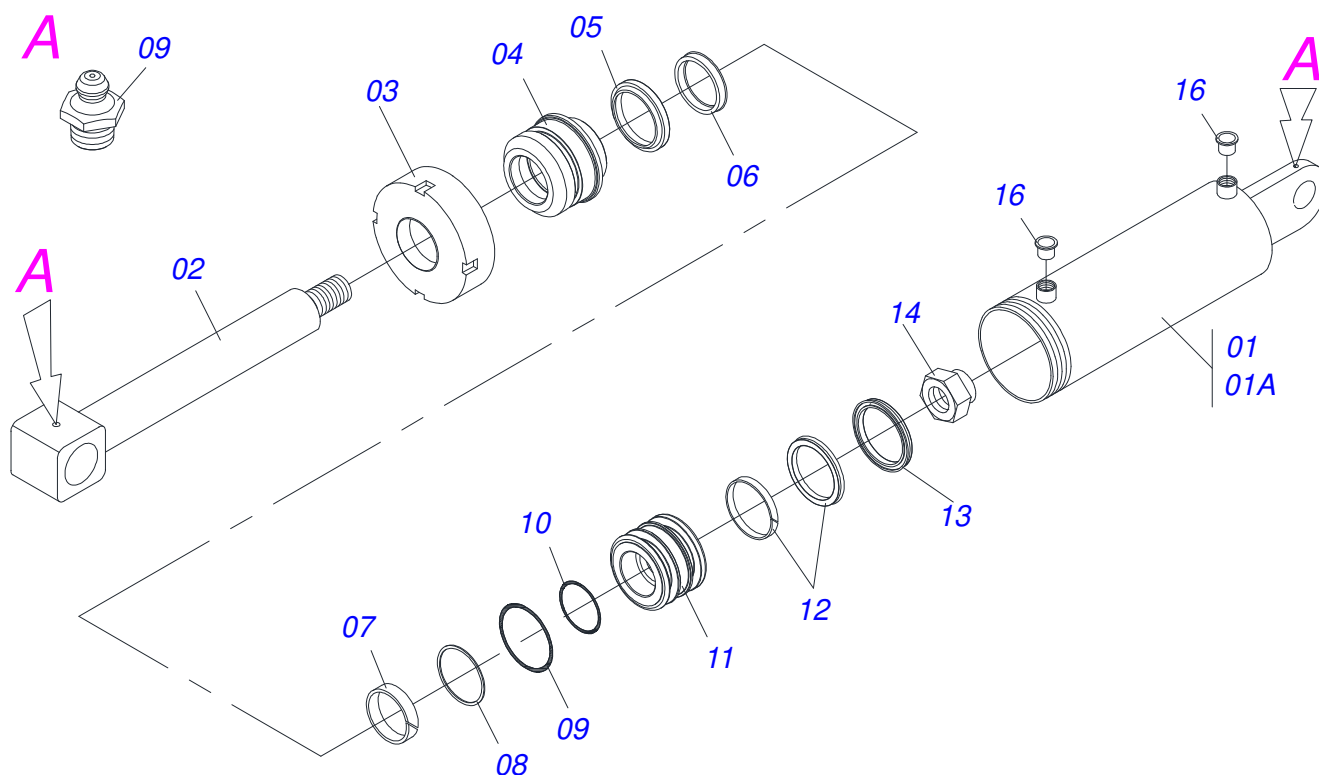

Item	Código	Descrição	Ver Pág.	QT
00	0511044811	CIL H 50,8 X 101,6 X 563X251 GCRO(REPOSIÇÃO)	3	01
01	0511066220	CAMISA 101,60 X 369		01
02	0511067445	EXTENSOR 50,8 X 452,5 GCRO		01
03	0502010017	TAMPA MOVEL 101,6		01
04	0502010778	SUPORTE ANEIS 50,8 X 101,6		01
05	0503010039	ANEL RASPADOR D-2000 1G24231		01
06	0503010991	GAXETA 1870-2000-375-B 1G17225		01
07	0503010952	ANEL G.I.2 X3X1/2 W2-2250-500 PK		01
08	0503011061	ANEL BACK-UP 8-342		01
09	0503010338	ANEL O RING 2-342 N 3006-9B		01
10	0503010345	ANEL O RING 2-218 N 3006-9B 1G04609		01
11	0502010992	EMBOLO 50,8 X 101,6		01
12	0503010043	GAXETA 3750-3250 B		02
13	0503010994	ANEL G.E.4 X 3 X 1/2 W2-4000-500 PK		01
14	0503010817	PORCA SEXTAVADA AUTOTRAVANTE COM NYLON 1.1/4 UNF ALTA G.5 ZN		01
15	0503030384	PLUG CON N-001		02
16	0503010002	GRAXEIRA 1800		01