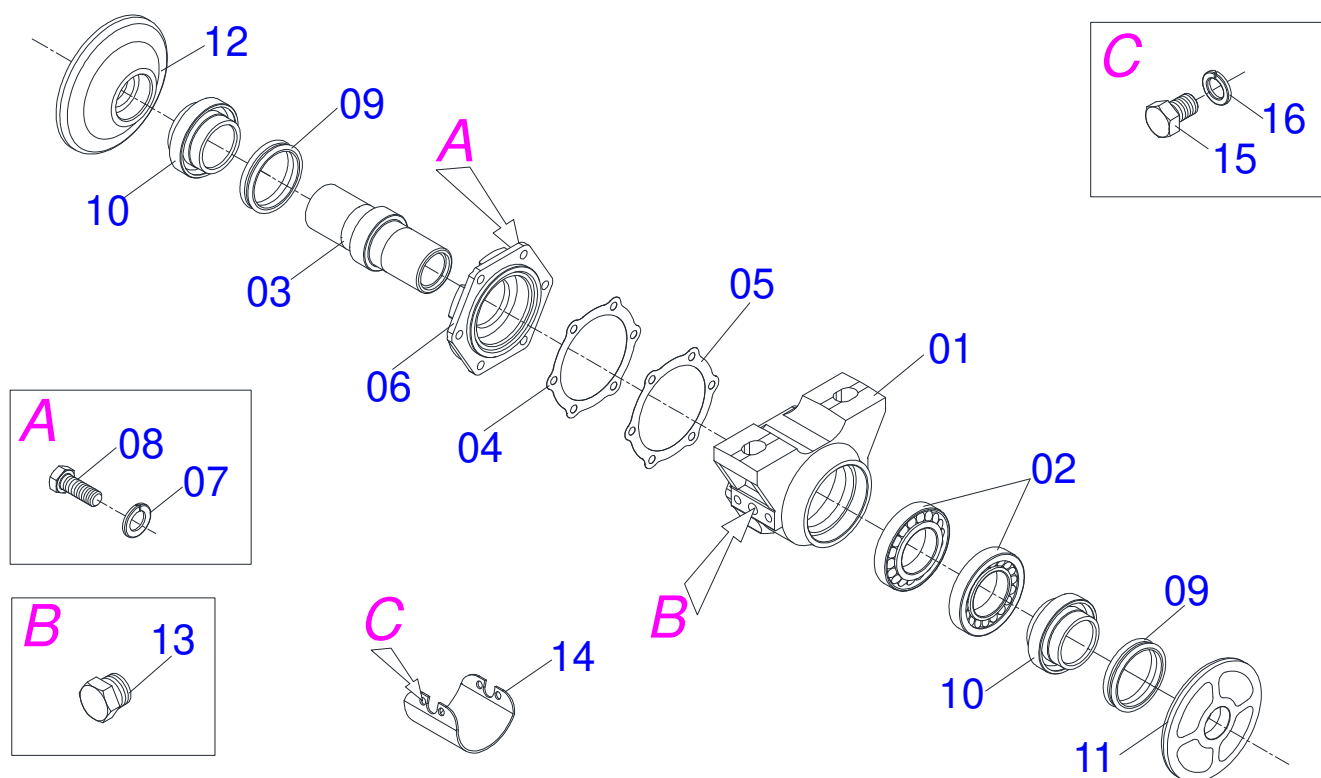

Item	Código	Descrição	Ver Pág.	QT
01	0561016569	CAIXA MANCAL DM T		01
02	0503010113	ROLAMENTO 30212		02
03	0502010639	EIXO MANCAL CM/DM		01
04	0503031972	JUNTA VEDAÇÃO 137 X 113,2 X 0,3		03
05	0503031973	JUNTA VEDAÇÃO 137 X 113,2 X 0,1		02
06	0502012445	TAMPA CAIXA MANCAL (CAIXA LEVE)		01
07	0503010237	PARAFUSO 3/8 UNC X 1 C S G.5 ZN		06
08	0503011443	ARRUELA PRESSAO 3/8 SA		06
09	0503030027	RETENTOR LP JB-255		02
10	0502010633	PORTA RETENTOR COM BUCHA		02
11	0502040239	ENCOSTO EXTERNO DOS DISCOS		01
12	0502040240	ENCOSTO INTERNO DOS DISCOS		01
13	0503010856	BUJAO R3/8" BSPT		01
14	0521012933	CAPA PROTECAO MANCAL 225 COM FURO 16		01
15	0503011401	PARAFUSO 1/2 UNC X 3/4 C S		04
16	0503010019	ARRUELA PRESSAO 1/2 ZN 1K01556		04