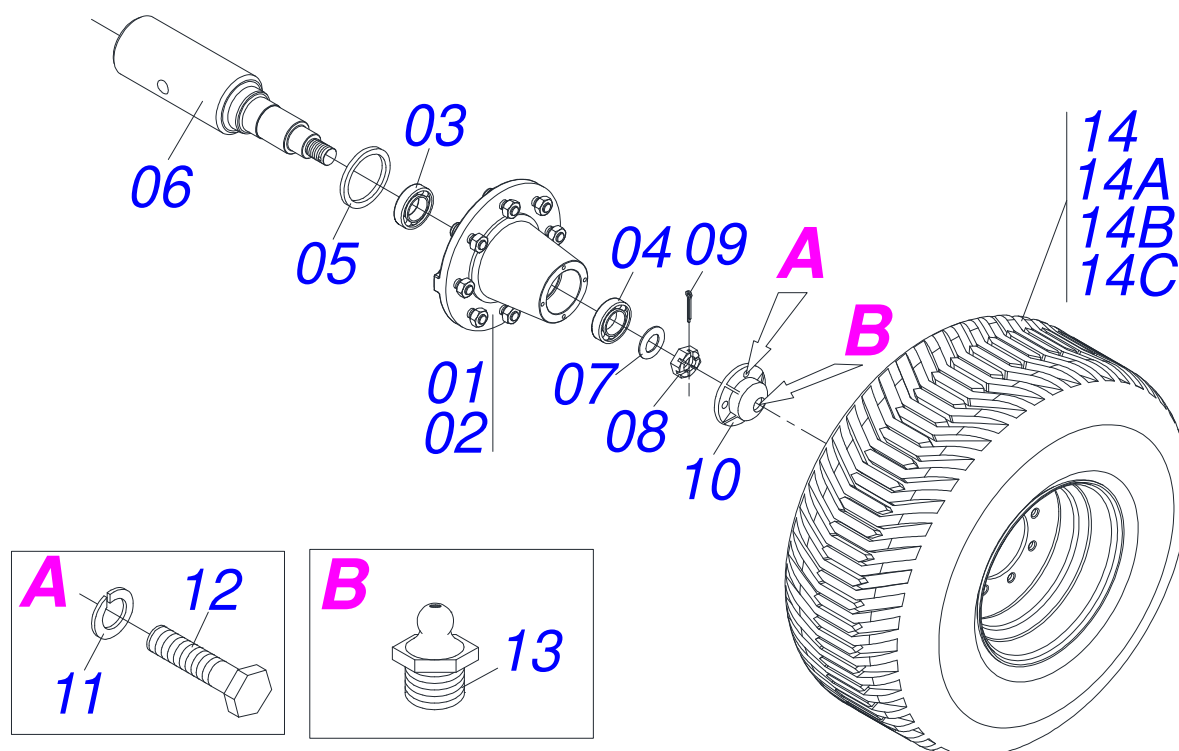

Item	Código	Descrição	Ver Pág.	QT
00	0909091646	RODADO COMPLETO GNCF E ESP-230 44A60	6	02
01	0501056467	RODADO SEM PNEU		02
02	0501110738	CAIXA RODADO TRANSPORTE COM PARAFUSO		02
03	0503015290	ROLAMENTO 3780/3720 NAC		02
04	0503014821	ROLAMENTO 2780/2720 NAC		02
05	0503013314	RETENTOR 5166-GB 63,5 X 110 X 13 ARCA		02
06	0541016566	PONTA EIXO 3.1/2 X 375		02
07	0511012492	ARRUELA LISA 28 X 46 X 6,30 ZN		02
08	0503030009	PORCA CASTELO 1 UNS 14FPP X 22 ZN		02
09	0503010018	CONTRAPINO 5/32 X 1.1/2		02
10	0502020591	TAMPA PROTETORA		02
11	0503011444	ARRUELA PRESSAO 5/16 SA		04
12	0503010358	PARAFUSO 5/16 UNC X 7/8 C S G.5 ZN		04
13	0503010002	GRAXEIRA 1800		02
14	0503060102	RODA COM PNEU 400/60 - 14L		02
14A	0501069483	RODA 13 X 15,5		02
14B	0503012112	CAMARA 400/60 - 15,5 TR 15		02
14C	0503013119	PNEU 400/60-15,5-T404-14L TRELEBORG		02