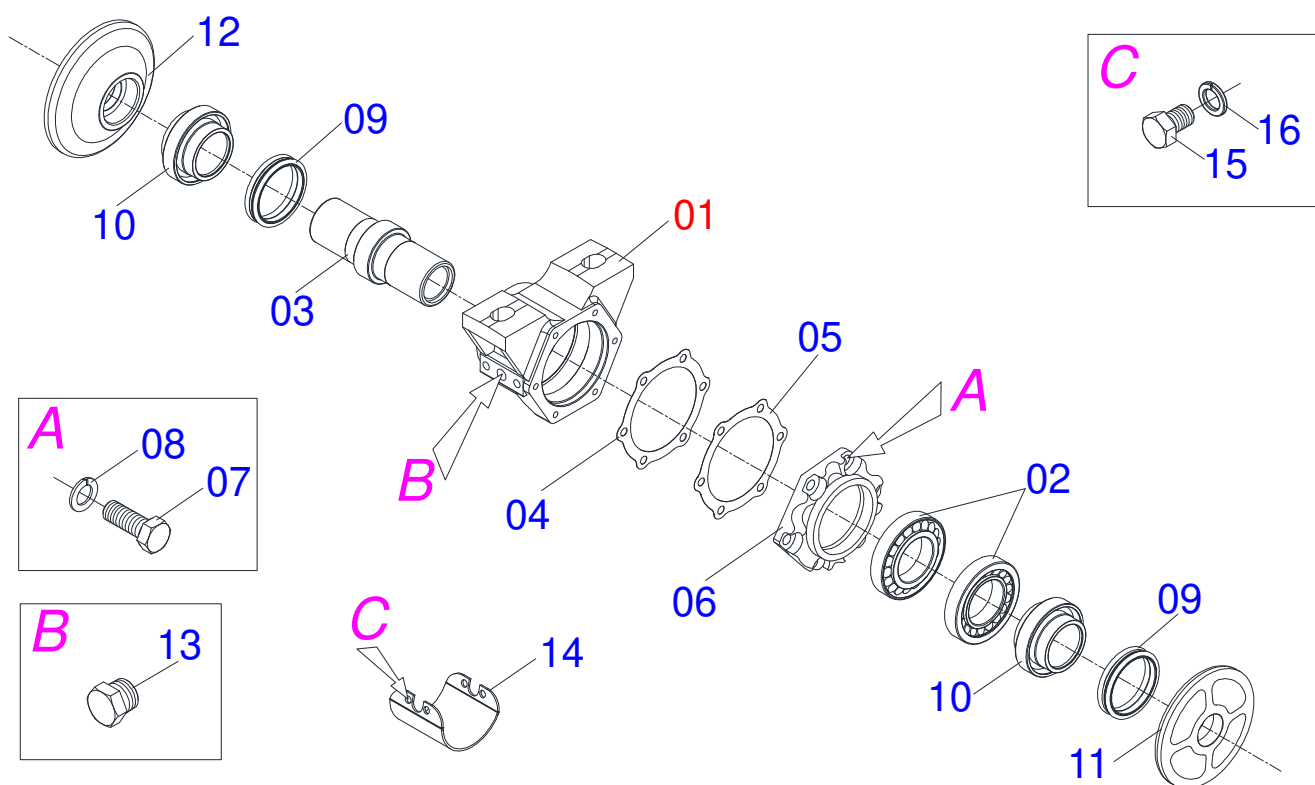

Item	Código	Descrição	Ver Pág.	QT
00	0511048603	MANCAL AGR DM OL 225 X 1.5/8 C/P D	9	01
01	0561016568	CAIXA MANCAL DM D		01
02	0503010113	ROLAMENTO 30212		02
03	0502010639	EIXO MANCAL CM/DM		01
04	0503031972	JUNTA VEDAÇÃO 137 X 113,2 X 0,3		03
05	0503031973	JUNTA VEDAÇÃO 137 X 113,2 X 0,1		02
06	0502012445	TAMPA CAIXA MANCAL (CAIXA LEVE)		01
07	0503010237	PARAFUSO 3/8 UNC X 1 C S G.5 ZN		06
08	0503011443	ARRUELA PRESSAO 3/8 SA		06
09	0503030027	RETENTOR LP JB-255		02
10	0502010633	PORTA RETENTOR COM BUCHA		02
11	0502040239	ENCOSTO EXTERNO DOS DISCOS		01
12	0502040240	ENCOSTO INTERNO DOS DISCOS		01
13	0503010856	BUJAO R3/8" BSPT		01
14	0521012933	CAPA PROTECAO MANCAL 225 COM FURO 16		01
15	0503011401	PARAFUSO 1/2 UNC X 3/4 C S		04
16	0503010019	ARRUELA PRESSAO 1/2 ZN 1K01556		04