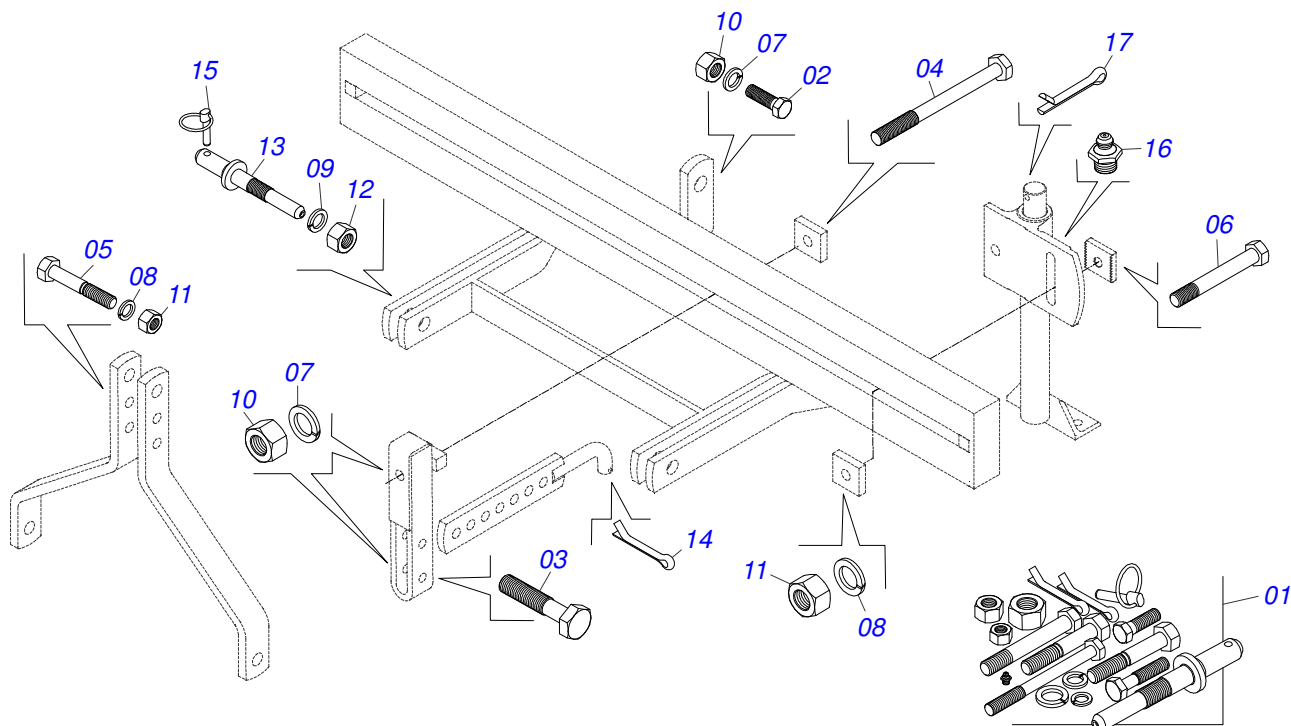

Item	Código	Descrição	QT
01	0501030773	PCS EMB SAQ GR 6/8	01
02	0501010100	PARAF 5/8 UNC X 2 C S G.5 ZN	01
03	0501011541	PARAF 5/8 UNC X 3 CS G.5 ZN1K28066	02
04	0503010795	PARAF 5/8 UNC X 7 C S G.5 ZN	02
05	0501010216	PARAF 3/4 UNC X 4.1/2 C S G.5 ZN	02
06	0503013185	PARAF 3/4 UNC X 5.1/2 C S G.7 ZN	03
07	0503010027	ARRUELA PRESSAO 5/8 ZN 1K01574	05
08	0503010023	ARRUELA PRESSAO 3/4 ZN 1K01584	05
09	0503010012	ARRUELA PRESSAO 1 ZN 1K01602	02
10	0503010013	PORCA S. 5/8 UNC G.5 ZN	05
11	0503010014	PORCA S. 3/4 UNC (PESADA) G.5 ZN	05
12	0503010340	PORCA S. 1 UNS 14 FPP (PESADA) G.8 ZN	02
13	0521010632	EIXO JUNCAO CLASSE 1 E 2X234 GHP ZN	02
14	0503010010	CONTRAPINO 1/4 X 2.1/2	02
15	0503030430	PINO TRAVA 7/16 X 50	02
16	0503010002	GRAXEIRA 1800	04
17	0503010073	CONTRAPINO 3/8 X 3.1/2 ZN	02