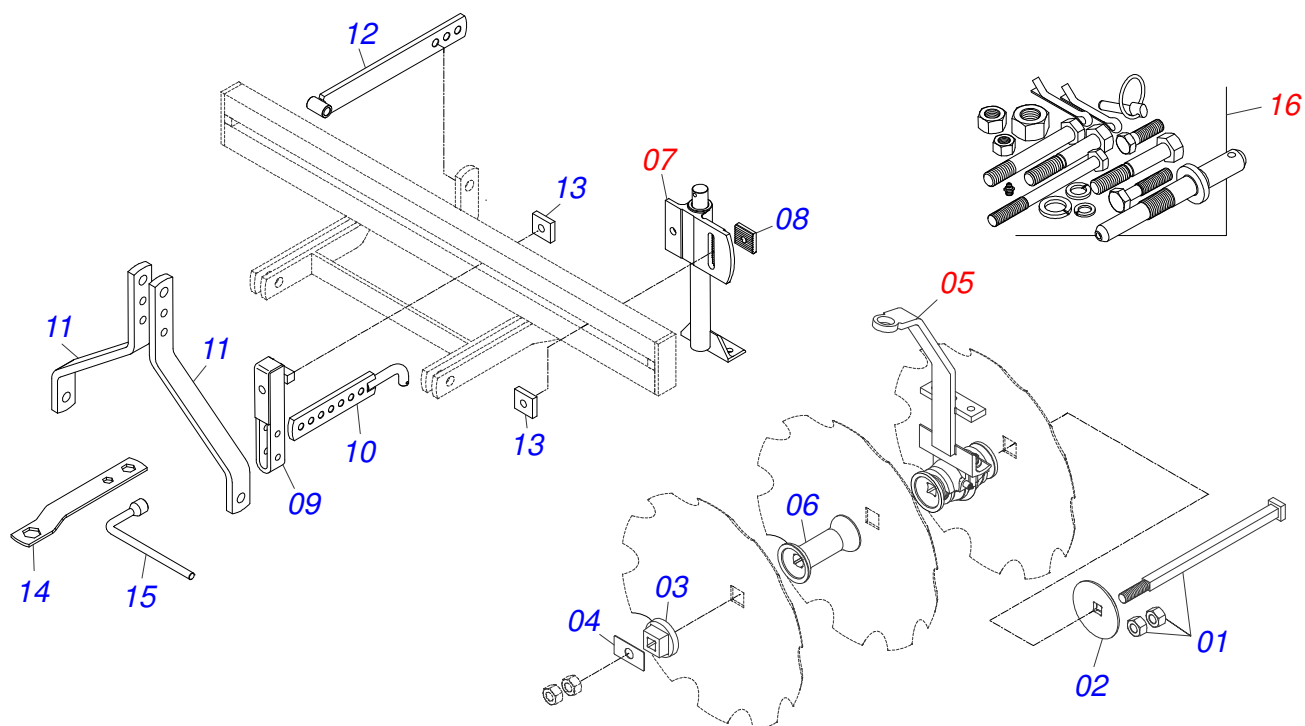

CATÁLOGO DE PEÇAS

GRADES ARADORAS

GR

Código: 0501091550

Série: S-0178

Rev.: 00

Data Rev.: FEVEREIRO/2016

PEÇAS ORIGINAIS
TATU

PRODUTOS

Código	Descrição
0102210001	GR 6X18"X3,00 MA1550 CAFE S-0178
0102210002	GR 8X18"X3,00 MA 1900 CAFE S-0178
0102210003	GR 8X18"X3,00 MA 2200 CANA S-0178

ATENÇÃO: IMPORTANTE

A MARCHESAN S/A RESERVA O DIREITO DE APERFEIÇOAR E/ OU ALTERAR AS CARACTERÍSTICAS TÉCNICAS DE SEUS PRODUTOS, SEM A OBRIGAÇÃO DE ASSIM PROCEDER COM OS JÁ COMERCIALIZADOS E SEM CONHECIMENTO PRÉVIO DA REVENDA OU DO CONSUMIDOR.

Item	Código	Descrição	QT
01	0501060787	CHASSI 1550 GR	01
02	0501021090	CX COMP GR-6	01

Item	Código	Descrição	QT
01	0501040683	EIXO Q 1 X 510 C/PORCAS	02
02	0502010075	TRAVA EIXO EXT GNF	02
03	0502010076	TRAVA EIXO INT FQ GN	02
04	0501010450	TRAVA PORCA GN	02
05	0521043465	MANCAL AGR MA 192 COMPL C/SUPT GR 6	02
06	0502020079	SEPD 181 C/ FQ GNF	02
07	0501041581	MANCAL AGR C/ SAPATA	02
08	0502010083	CREMALHEIRA REGD	02
09	0501060792	GUIA REGUA REG GR	02
10	0501060793	REGUA REG GR	02
11	0501010410	SEMI CABECALHO GH 20/24	02
12	0501060794	MAO FRANCESA GR	01
13	0501010421	ARRUELA RET 65X60X21X14,00 ZN	04
14	0511018451	CHAVE UNIV 5/8 X 3/4 X 1 GAM	01
15	0501068273	CHAVE 5/8 CABO CIL	01
16	0501030773	PCS EMB SAQ GR 6/8	01

Item	Código	Descrição	QT
01	0521043465	MANCAL AGR MA 192 COMPL C/SUPT GR 6	01
02	0502030004	CAPA SUP MA-182 (FR)	01
03	0502030011	CARR 192,5 C/ FQ GH/GHP	01
04	0502030006	CAPA INF MA 182/192,5	01
05	0521012326	PRENDEDOR 5/8 UNC X 138 X 117 GH ZN	01
06	0503010027	ARRUELA PRESSAO 5/8 ZN 1K01574	02
07	0503010013	PORCA S. 5/8 UNC G.5 ZN	02
08	0501060791	SUPT REGD MANCAL GR	01
09	0503010002	GRAXEIRA 1800	01
10	0501012140	ARRUELA LISA 16,50 X 40 X 4,00 ZN	02