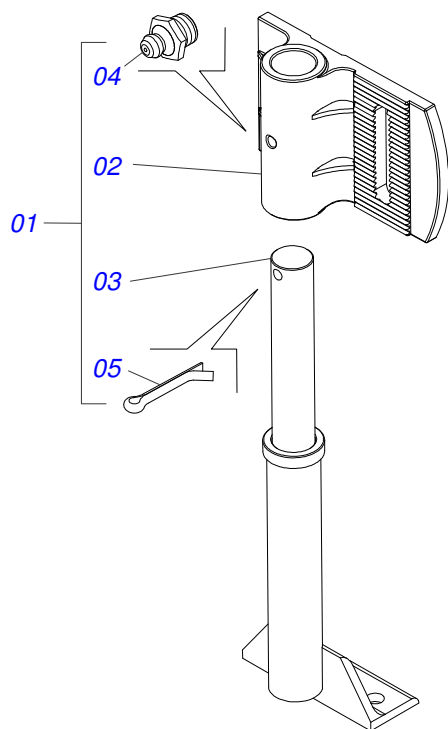

Item	Código	Descrição	QT
01	0501060787	CHASSI 1550 GR	01
02	0501021090	CX COMP GR-6	01

Item	Código	Descrição	QT
01	0501040683	EIXO Q 1 X 510 C/PORCAS	02
02	0502010075	TRAVA EIXO EXT GNF	02
03	0502010076	TRAVA EIXO INT FQ GN	02
04	0501010450	TRAVA PORCA GN	02
05	0521043465	MANCAL AGR MA 192 COMPL C/SUPT GR 6	02
06	0502020079	SEPD 181 C/ FQ GNF	02
07	0501041581	MANCAL AGR C/ SAPATA	02
08	0502010083	CREMALHEIRA REGD	02
09	0501060792	GUIA REGUA REG GR	02
10	0501060793	REGUA REG GR	02
11	0501010410	SEMI CABECALHO GH 20/24	02
12	0501060794	MAO FRANCESA GR	01
13	0501010421	ARRUELA RET 65X60X21X14,00 ZN	04
14	0511018451	CHAVE UNIV 5/8 X 3/4 X 1 GAM	01
15	0501068273	CHAVE 5/8 CABO CIL	01
16	0501030773	PCS EMB SAQ GR 6/8	01

Item	Código	Descrição	QT
01	0501040681	EIXO Q 1 X 705 C/PORCAS	02
02	0502010075	TRAVA EIXO EXT GNF	02
03	0502010076	TRAVA EIXO INT FQ GN	02
04	0501010450	TRAVA PORCA GN	02
05	0501041525	MANCAL AGR MA 192 COMP C/SUP GR8/10	02
06	0502020079	SEPD 181 C/ FQ GNF	02
07	0501041581	MANCAL AGR C/ SAPATA	02
08	0502010083	CREMALHEIRA REGD	02
09	0501060792	GUIA REGUA REG GR	02
10	0501060793	REGUA REG GR	02
11	0501010410	SEMI CABECALHO GH 20/24	02
12	0501060794	MAO FRANCESA GR	01
13	0501010421	ARRUELA RET 65X60X21X14,00 ZN	04
14	0511018451	CHAVE UNIV 5/8 X 3/4 X 1 GAM	01
15	0501068273	CHAVE 5/8 CABO CIL	01
16	0501030773	PCS EMB SAQ GR 6/8	01

Item	Código	Descrição	QT
01	0521043465	MANCAL AGR MA 192 COMPL C/SUPT GR 6	01
02	0502030004	CAPA SUP MA-182 (FR)	01
03	0502030011	CARR 192,5 C/ FQ GH/GHP	01
04	0502030006	CAPA INF MA 182/192,5	01
05	0521012326	PRENDEDOR 5/8 UNC X 138 X 117 GH ZN	01
06	0503010027	ARRUELA PRESSAO 5/8 ZN 1K01574	02
07	0503010013	PORCA S. 5/8 UNC G.5 ZN	02
08	0501060791	SUPT REGD MANCAL GR	01
09	0503010002	GRAXEIRA 1800	01
10	0501012140	ARRUELA LISA 16,50 X 40 X 4,00 ZN	02