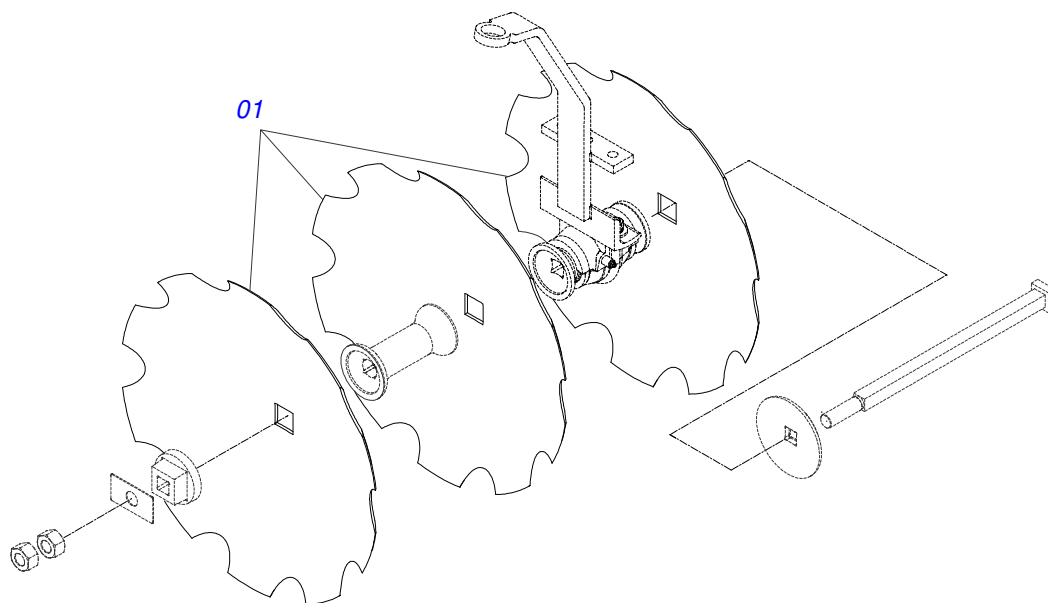

Item	Código	Descrição	QT
01	0602025078	DR18X3 C44AF02FC26,59 9REC L.M.	06