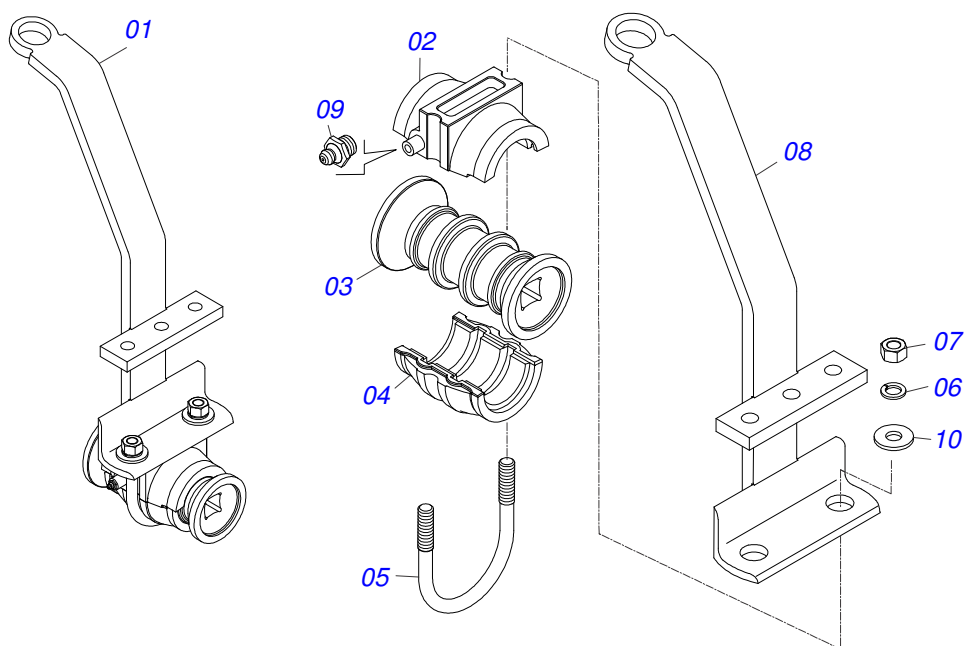

Item	Código	Descrição	QT
01	0501060787	CHASSI 1550 GR	01
02	0501021090	CX COMP GR-6	01

Item	Código	Descrição	QT
01	0501040683	EIXO Q 1 X 510 C/PORCAS	02
02	0502010075	TRAVA EIXO EXT GNF	02
03	0502010076	TRAVA EIXO INT FQ GN	02
04	0501010450	TRAVA PORCA GN	02
05	0521043465	MANCAL AGR MA 192 COMPL C/SUPT GR 6	02
06	0502020079	SEPD 181 C/ FQ GNF	02
07	0501041581	MANCAL AGR C/ SAPATA	02
08	0502010083	CREMALHEIRA REGD	02
09	0501060792	GUIA REGUA REG GR	02
10	0501060793	REGUA REG GR	02
11	0501010410	SEMI CABECALHO GH 20/24	02
12	0501060794	MAO FRANCESA GR	01
13	0501010421	ARRUELA RET 65X60X21X14,00 ZN	04
14	0511018451	CHAVE UNIV 5/8 X 3/4 X 1 GAM	01
15	0501068273	CHAVE 5/8 CABO CIL	01
16	0501030773	PCS EMB SAQ GR 6/8	01

Item	Código	Descrição	QT
01	0501040681	EIXO Q 1 X 705 C/PORCAS	02
02	0502010075	TRAVA EIXO EXT GNF	02
03	0502010076	TRAVA EIXO INT FQ GN	02
04	0501010450	TRAVA PORCA GN	02
05	0501041525	MANCAL AGR MA 192 COMP C/SUP GR8/10	02
06	0502020079	SEPD 181 C/ FQ GNF	02
07	0501041581	MANCAL AGR C/ SAPATA	02
08	0502010083	CREMALHEIRA REGD	02
09	0501060792	GUIA REGUA REG GR	02
10	0501060793	REGUA REG GR	02
11	0501010410	SEMI CABECALHO GH 20/24	02
12	0501060794	MAO FRANCESA GR	01
13	0501010421	ARRUELA RET 65X60X21X14,00 ZN	04
14	0511018451	CHAVE UNIV 5/8 X 3/4 X 1 GAM	01
15	0501068273	CHAVE 5/8 CABO CIL	01
16	0501030773	PCS EMB SAQ GR 6/8	01

Item	Código	Descrição	QT
01	0521043465	MANCAL AGR MA 192 COMPL C/SUPT GR 6	01
02	0502030004	CAPA SUP MA-182 (FR)	01
03	0502030011	CARR 192,5 C/ FQ GH/GHP	01
04	0502030006	CAPA INF MA 182/192,5	01
05	0521012326	PRENDEDOR 5/8 UNC X 138 X 117 GH ZN	01
06	0503010027	ARRUELA PRESSAO 5/8 ZN 1K01574	02
07	0503010013	PORCA S. 5/8 UNC G.5 ZN	02
08	0501060791	SUPT REGD MANCAL GR	01
09	0503010002	GRAXEIRA 1800	01
10	0501012140	ARRUELA LISA 16,50 X 40 X 4,00 ZN	02