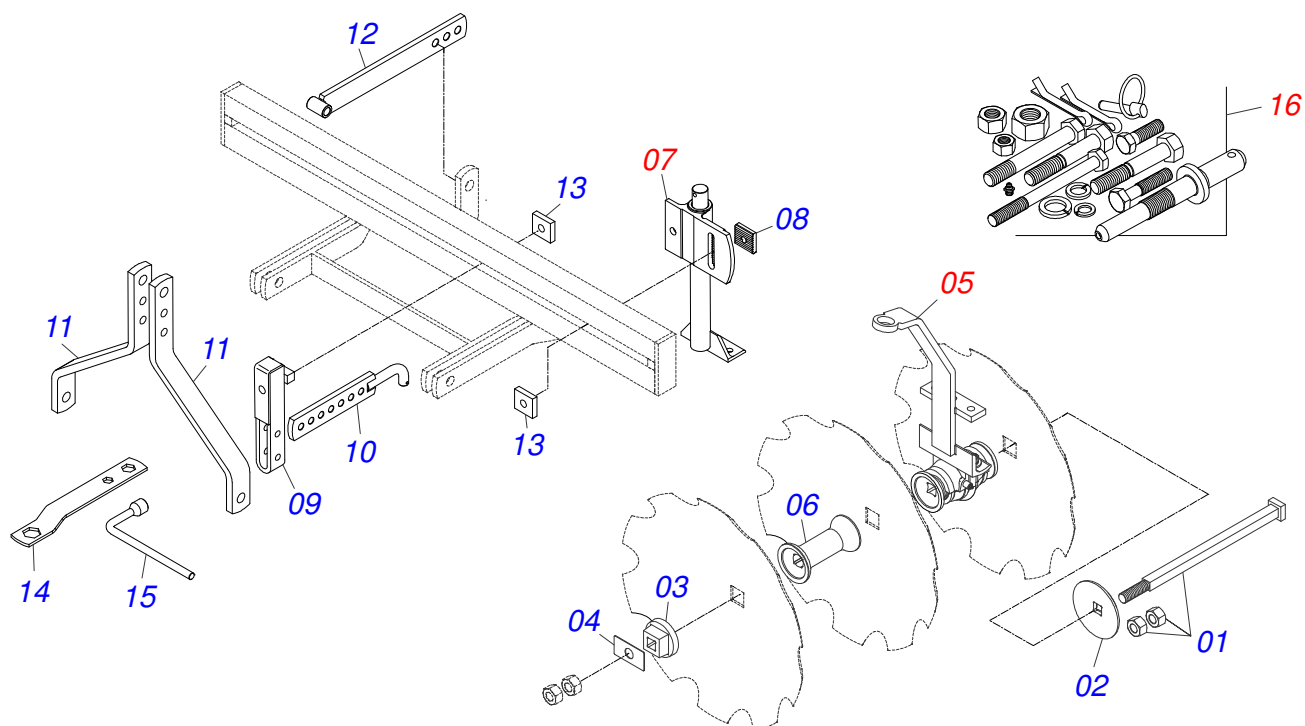

Item	Código	Descrição	QT
01	0501060787	CHASSI 1550 GR	01
02	0501021090	CX COMP GR-6	01

Item	Código	Descrição	QT
01	0501040683	EIXO Q 1 X 510 C/PORCAS	02
02	0502010075	TRAVA EIXO EXT GNF	02
03	0502010076	TRAVA EIXO INT FQ GN	02
04	0501010450	TRAVA PORCA GN	02
05	0521043465	MANCAL AGR MA 192 COMPL C/SUPT GR 6	02
06	0502020079	SEPD 181 C/ FQ GNF	02
07	0501041581	MANCAL AGR C/ SAPATA	02
08	0502010083	CREMALHEIRA REGD	02
09	0501060792	GUIA REGUA REG GR	02
10	0501060793	REGUA REG GR	02
11	0501010410	SEMI CABECALHO GH 20/24	02
12	0501060794	MAO FRANCESA GR	01
13	0501010421	ARRUELA RET 65X60X21X14,00 ZN	04
14	0511018451	CHAVE UNIV 5/8 X 3/4 X 1 GAM	01
15	0501068273	CHAVE 5/8 CABO CIL	01
16	0501030773	PCS EMB SAQ GR 6/8	01

Item	Código	Descrição	QT
01	0501040681	EIXO Q 1 X 705 C/PORCAS	02
02	0502010075	TRAVA EIXO EXT GNF	02
03	0502010076	TRAVA EIXO INT FQ GN	02
04	0501010450	TRAVA PORCA GN	02
05	0501041525	MANCAL AGR MA 192 COMP C/SUP GR8/10	02
06	0502020079	SEPD 181 C/ FQ GNF	02
07	0501041581	MANCAL AGR C/ SAPATA	02
08	0502010083	CREMALHEIRA REGD	02
09	0501060792	GUIA REGUA REG GR	02
10	0501060793	REGUA REG GR	02
11	0501010410	SEMI CABECALHO GH 20/24	02
12	0501060794	MAO FRANCESA GR	01
13	0501010421	ARRUELA RET 65X60X21X14,00 ZN	04
14	0511018451	CHAVE UNIV 5/8 X 3/4 X 1 GAM	01
15	0501068273	CHAVE 5/8 CABO CIL	01
16	0501030773	PCS EMB SAQ GR 6/8	01

Item	Código	Descrição	QT
01	0521043465	MANCAL AGR MA 192 COMPL C/SUPT GR 6	01
02	0502030004	CAPA SUP MA-182 (FR)	01
03	0502030011	CARR 192,5 C/ FQ GH/GHP	01
04	0502030006	CAPA INF MA 182/192,5	01
05	0521012326	PRENDEDOR 5/8 UNC X 138 X 117 GH ZN	01
06	0503010027	ARRUELA PRESSAO 5/8 ZN 1K01574	02
07	0503010013	PORCA S. 5/8 UNC G.5 ZN	02
08	0501060791	SUPT REGD MANCAL GR	01
09	0503010002	GRAXEIRA 1800	01
10	0501012140	ARRUELA LISA 16,50 X 40 X 4,00 ZN	02