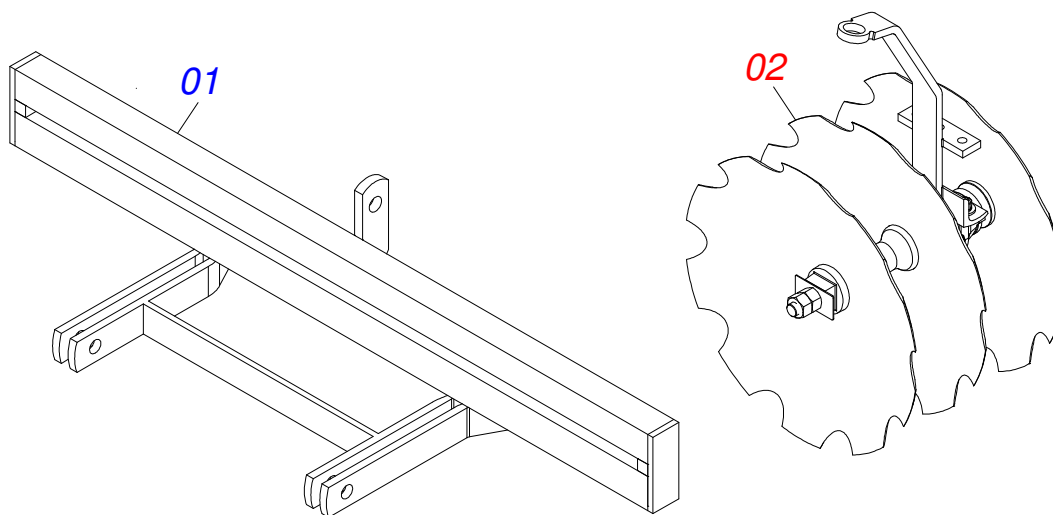

Item	Código	Descrição	QT
01	0501060787	CHASSI 1550 GR	01
02	0501021090	CX COMP GR-6	01