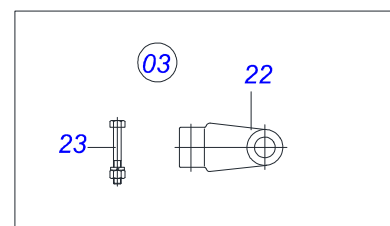

Item	Código	Descrição	Ver Pág.	QT
01	0501052534	JUNTA UNIVERSAL T2-40/T8-40 C/L FEM 970		01
02	0501052535	JUNTA UNIVERSAL T2-40/T8-40		01
03	0501052559	TERMINAL 8-40 COM PARAFUSO		01
04	0503012614	TERMINAL T2-40/CI251		01
05	0503012615	LUVA TRIANG FEMEA 53,8 X 52,2 X 970		01
06	0503012096	CRUZETA CC103/1		02
07	0503011069	PINO ELASTICO 701223 10 X 70		01
08	0503010510	PINO ELASTICO 701169 6 X 65		01
09	0501052536	JUNTA UNIVERSAL T3-40/CRUZ C/L MACHO 970		01
10	0501052537	JUNTA UNIVERSAL T3-40/CRUZETA		01
11	0501047953	FRICCAO 90 KG/M EA 250-00	12	01
12	0503012616	TERMINAL T3-40/CI252		01
13	0503012617	LUVA TRIANGULO MACHO 45,5 X 44,6 X 970		01
14	0503010361	PINO ELASTICO 701221 10 X 60		01
15	0503010756	PINO ELASTICO 701168 6 X 60		01
16	0501052539	JUNTA UNIVERSAL COM LUVA FEMEA PROTECAO		01
17	0501052540	JUNTA UNIVERSAL COM LUVA MACHO PROTECAO		01
18	0503012098	PROTEÇÃO COMPLETO		01
19	0503012099	PROTEÇÃO PLASTICA PARA JUNTA LUVA CCP2561/1EF		01
20	0503012100	PROTEÇÃO PLASTICA PARA JUNTA EIXO CCP2561/1EM		01
21	0503012023	CORRENTE PARA PROTECAO JUNTA UNIVERSAL		02
22	0502011428	TERMINAL 8-40 CC292		01
23	0501047756	CONJUNTO PEÇAS IMPLEMENTO 1/2 UNC X 3		01