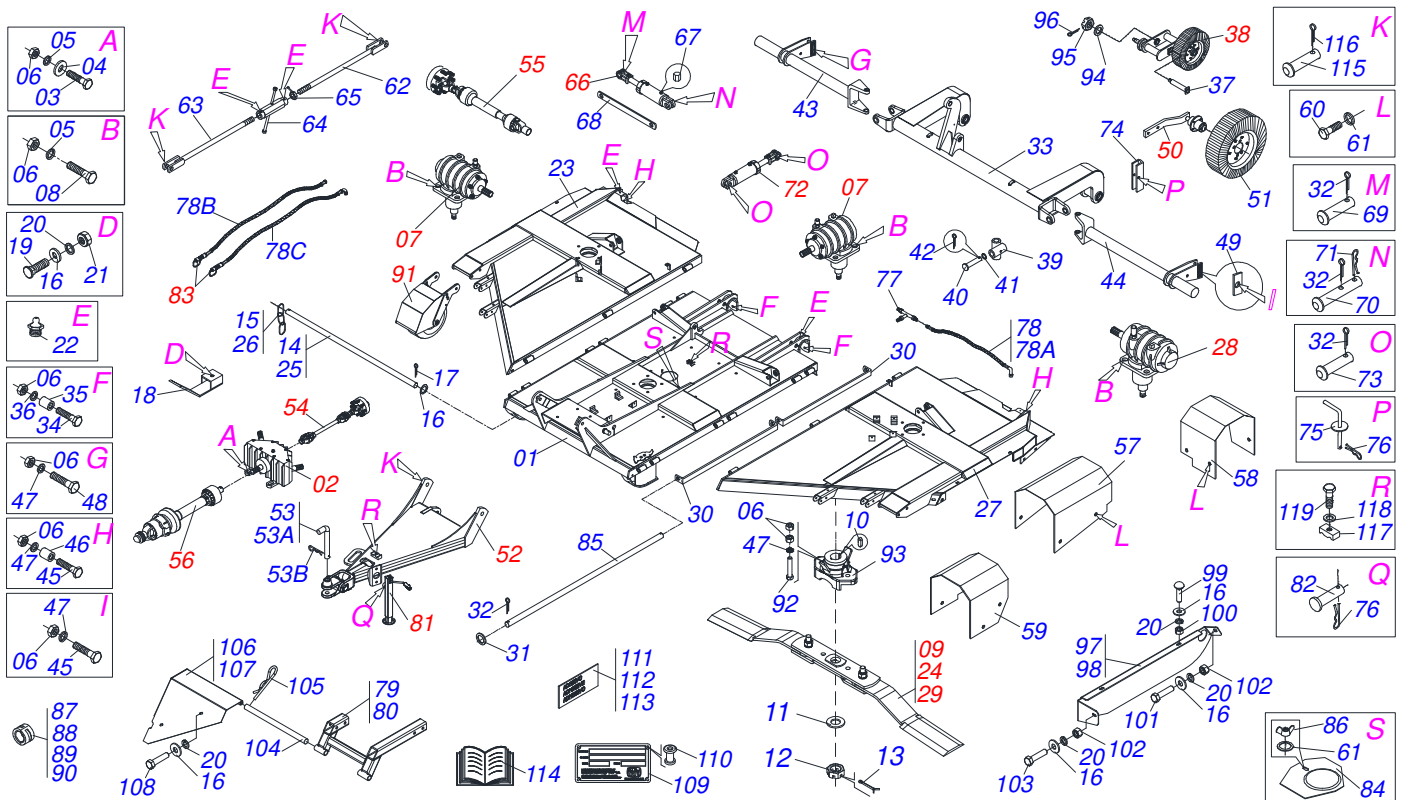

MARCHESAN

INDICE

0909090843	CHASSI COMPLETO	1
0501044074	DISTRIBUIDOR TRIPLIO	2
0501046948	MULTIPLICADOR VELOCIDADE MSE 1.3/8	3
0501056333	SUPORTE 540 COM ROCADOR CENTRAL	4
0501056334	SUPORTE 340 COM ROCADOR DIREITO	5
0501046978	MULTIPLICADOR VELOCIDADE MSD 1.3/8	6
0501056335	SUPORTE 340 COM ROCADOR ESQUERDO	7
0511048941	BALANCIM COMPLETO	8
0501054971	RODADO LATERAL SEM PNEU	9
0501053006	CABEÇALHO COM ENGATE TRATOR	10
0501049130	CARDAN 40X 240 T8/FRI CC2569/1E	11
0501047953	FRICCAO 90 KG/M EA 250-00	12
0501049131	CARDAN 40X 970 T8/FRI/PT CI2561/1PE	13
0501049129	CARDAN 60X 800 JH/T1/PT CI5002/4PH	14
0511041449	CILINDRO HIDRÁULICO COM CALÇO 44,45 X 85,7X 515X203	15
0501048464	CILINDRO HIDRÁULICO 44,45 X 85,70 X 540 X 178	16
0503062157	MACACO COMPLETO (1259) ROBUSTEC	17
0501053834	MACHO ENGATE RAPIDO 1/2 NPT	18
0511048551	RODA DIANTEIRA ESQUERDA COM PROTECAO COMPLETA	19
0511048535	RODA DIANTEIRA COM PROTECAO COMPLETA	20