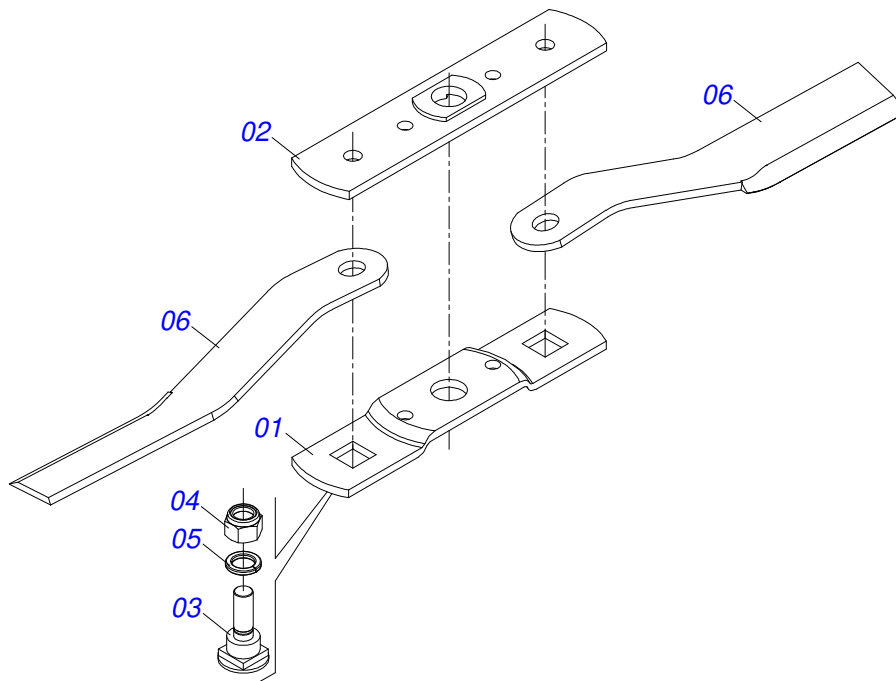

Item	Código	Descrição	Ver Pág.	QT
01	0561017368	SUPORTE INFERIOR ROCADOR 340		01
02	0561017308	BASE SUPERIOR SUPORTE ROCADORES 340		01
03	0511019000	PRENDEDOR ROCADORES		02
04	0503010812	PORCA SEXTAVADO AUTOTRAVANTE COM NYLON 7/8 UNF ALTA G.5 ZN		02
05	0503011447	ARRUELA PRESSAO 7/8 SA		02
06	0622400056	ROCADOR DM 620X100X12 ESQUERDO		02