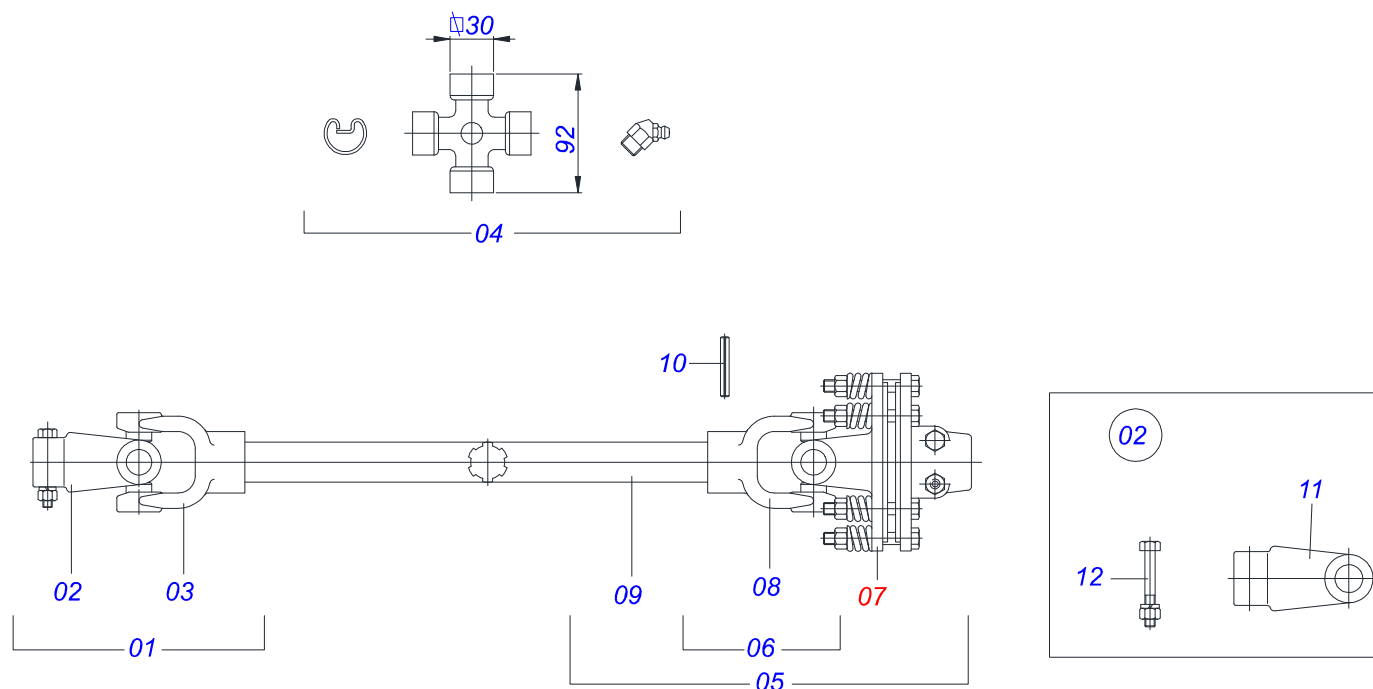

Item	Código	Descrição	Ver Pág.	QT
01	0501052531	JUNTA UNIVERSAL T2-40/T8-40 CC333642/82		01
02	0501052559	TERMINAL 8-40 COM PARAFUSO		01
03	0503012611	TERMINAL T2-40E CC266		01
04	0503012096	CRUZETA CC103/1		02
05	0501052532	JUNTA UNIVERSAL T2-40/CRUZ COM EIXO EST 240		01
06	0501052533	JUNTA UNIVERSAL T2-40/CRUZ CC226F10300		01
07	0501047953	FRICCAO 90 KG/M EA 250-00	12	01
08	0503012612	TERMINAL T2-40EF CC266/F		01
09	0503012613	EIXO ESTRIADO 240 CC122/0240		01
10	0503011877	PINO ELASTICO 701194 8 X 60		01
11	0502011428	TERMINAL 8-40 CC292		01
12	0501047756	CONJUNTO PEÇAS IMPLEMENTO 1/2 UNC X 3		01