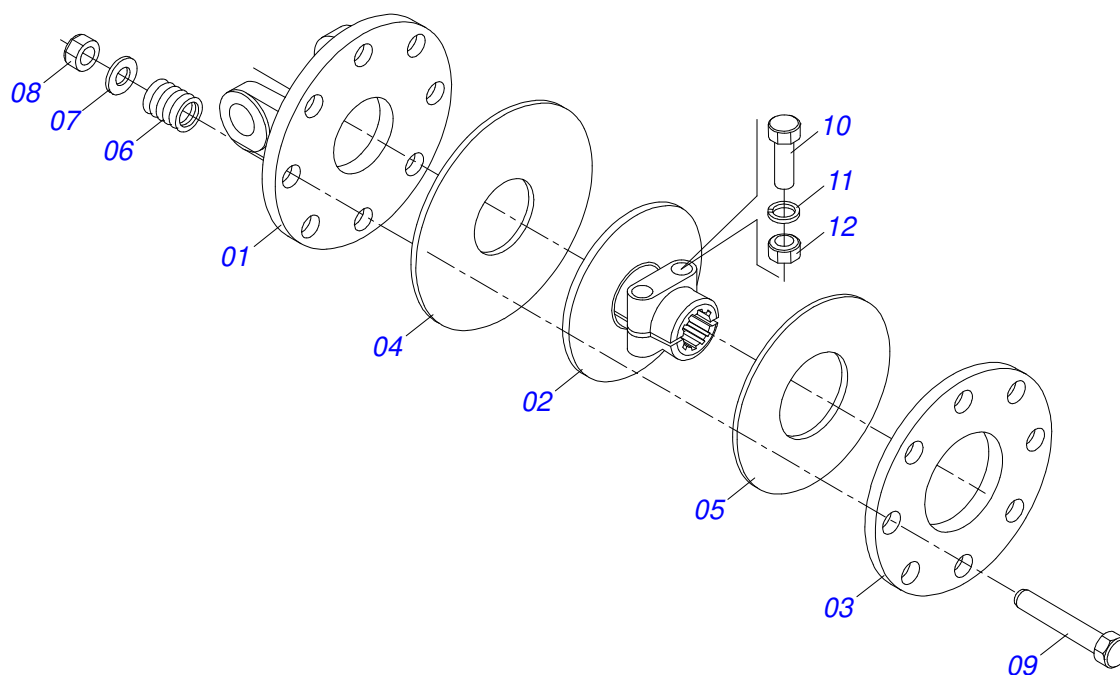

Item	Código	Descrição	Ver Pág.	QT
01	0501052531	JUNTA UNIVERSAL T2-40/T8-40 CC333642/82		01
02	0501052559	TERMINAL 8-40 COM PARAFUSO		01
03	0503012611	TERMINAL T2-40E CC266		01
04	0503012096	CRUZETA CC103/1		02
05	0501052532	JUNTA UNIVERSAL T2-40/CRUZ COM EIXO EST 240		01
06	0501052533	JUNTA UNIVERSAL T2-40/CRUZ CC226F10300		01
07	0501047953	FRICCAO 90 KG/M EA 250-00	12	01
08	0503012612	TERMINAL T2-40EF CC266/F		01
09	0503012613	EIXO ESTRIADO 240 CC122/0240		01
10	0503011877	PINO ELASTICO 701194 8 X 60		01
11	0502011428	TERMINAL 8-40 CC292		01
12	0501047756	CONJUNTO PEÇAS IMPLEMENTO 1/2 UNC X 3		01