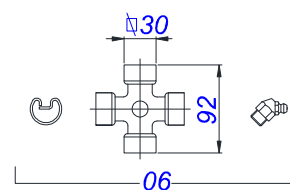

Item	Código	Descrição	Ver Pág.	QT
01	0501052534	JUNTA UNIVERSAL T2-40/T8-40 C/L FEM 970		01
02	0501052535	JUNTA UNIVERSAL T2-40/T8-40		01
03	0501052559	TERMINAL 8-40 COM PARAFUSO		01
04	0503012614	TERMINAL T2-40/CI251		01
05	0503012615	LUVA TRIANG FEMEA 53,8 X 52,2 X 970		01
06	0503012096	CRUZETA CC103/1		02
07	0503011069	PINO ELASTICO 701223 10 X 70		01
08	0503010510	PINO ELASTICO 701169 6 X 65		01
09	0501052536	JUNTA UNIVERSAL T3-40/CRUZ C/L MACHO 970		01
10	0501052537	JUNTA UNIVERSAL T3-40/CRUZETA		01
11	0501047953	FRICCAO 90 KG/M EA 250-00	12	01
12	0503012616	TERMINAL T3-40/CI252		01
13	0503012617	LUVA TRIANGULO MACHO 45,5 X 44,6 X 970		01
14	0503010361	PINO ELASTICO 701221 10 X 60		01
15	0503010756	PINO ELASTICO 701168 6 X 60		01
16	0501052539	JUNTA UNIVERSAL COM LUVA FEMEA PROTECAO		01
17	0501052540	JUNTA UNIVERSAL COM LUVA MACHO PROTECAO		01
18	0503012098	PROTEÇÃO COMPLETO		01
19	0503012099	PROTEÇÃO PLASTICA PARA JUNTA LUVA CCP2561/1EF		01
20	0503012100	PROTEÇÃO PLASTICA PARA JUNTA EIXO CCP2561/1EM		01
21	0503012023	CORRENTE PARA PROTECAO JUNTA UNIVERSAL		02
22	0502011428	TERMINAL 8-40 CC292		01
23	0501047756	CONJUNTO PEÇAS IMPLEMENTO 1/2 UNC X 3		01