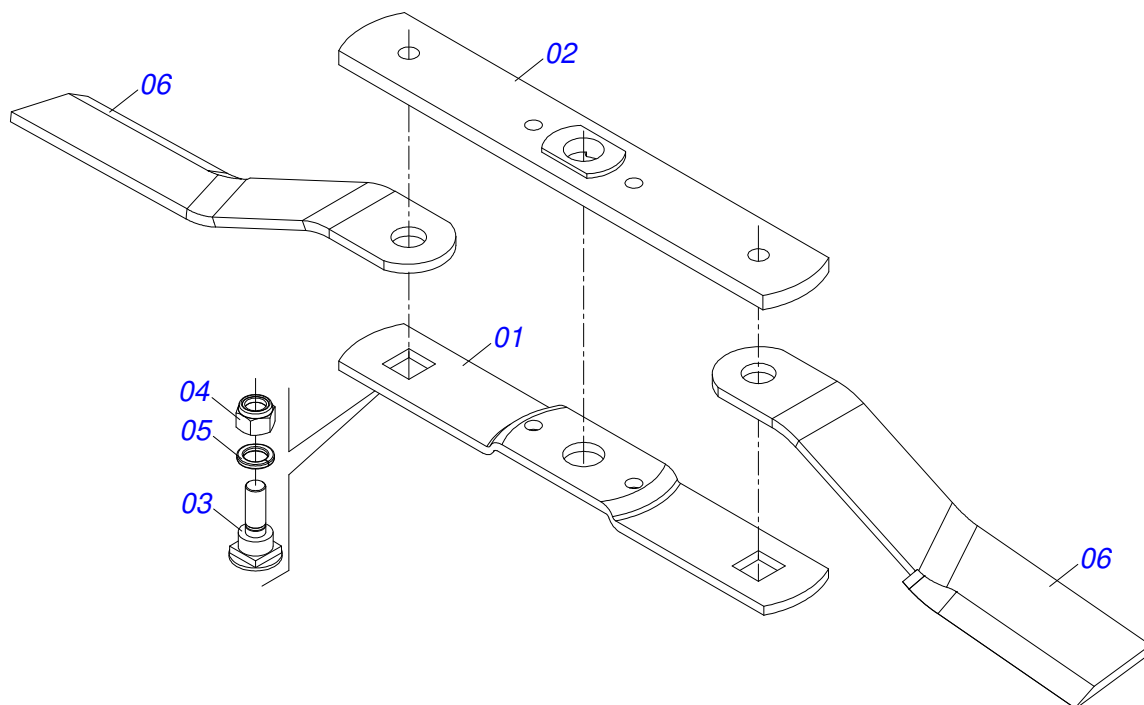

Item	Código	Descrição	Ver Pág.	QT
01	0561017369	SUPORTE INFERIOR ROCADOR 540		01
02	0561017307	BASE SUPERIOR SUPORTE ROCADORES 540		01
03	0511019000	PRENDEDOR ROCADORES		02
04	0503010812	PORCA SEXTAVADO AUTOTRAVANTE COM NYLON 7/8 UNF ALTA G.5 ZN		02
05	0503011447	ARRUELA PRESSAO 7/8 SA		02
06	0622400056	ROCADOR DM 620X100X12 ESQUERDO		02