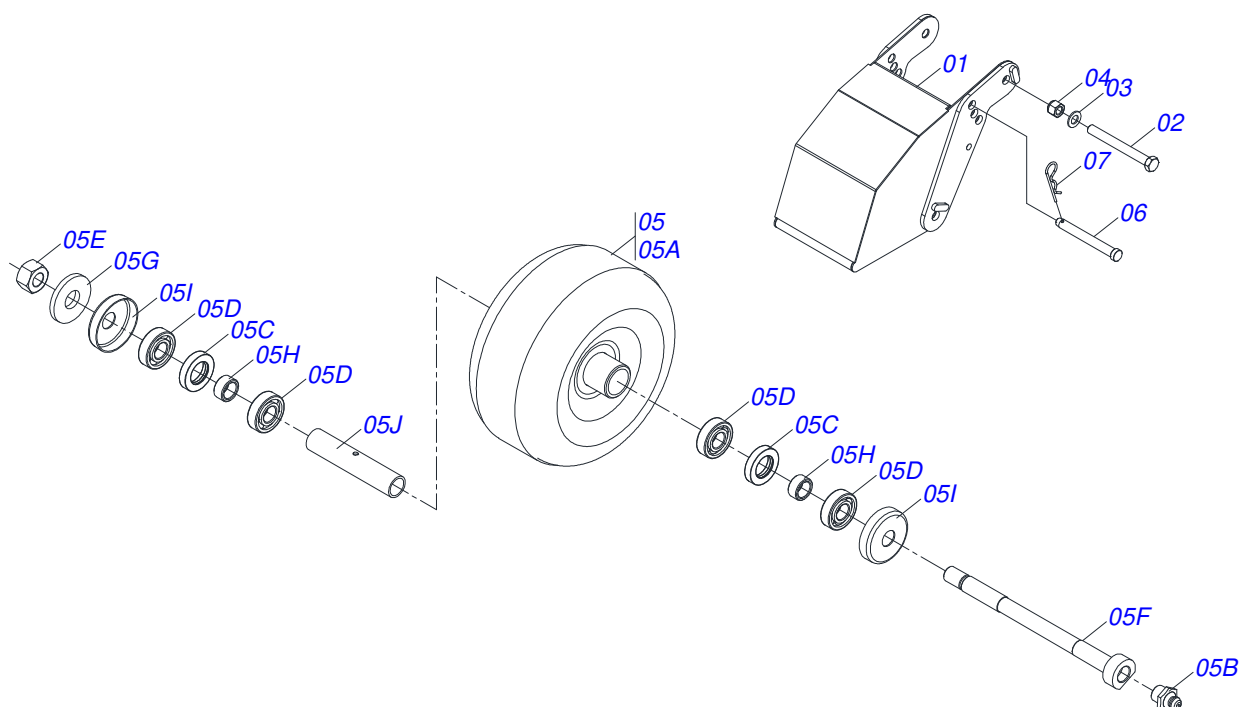

Item	Código	Descrição	Ver Pág.	QT
01	0511067120	SUPT RODA DIANT C/CAPA RC2/E3100		01
02	0503012951	PARAFUSO 3/4 UNC X 10.1/2 CS G.5 ZN		01
03	0503010023	ARRUELA PRESSAO 3/4 ZN		01
04	0503010014	PORCA SEXTAVADA 3/4 UNC (PESADA) G.5 ZN		01
05	0501053885	RODA DIANTEIRA SEM BRACO		01
05A	0511063509	RODA 358 X 215		01
05B	0503010002	GRAXEIRA 1800		01
05C	0503010268	RETENTOR 00262-B		02
05D	0503010269	ROLAMENTO 6204		04
05E	0503011075	PORCA SEXTAVADA AUTOTRAVANTE COM NYLON 3/4 UNC ALTA G.5 ZN		01
05F	0551011854	EIXO RODA OSCILANTE TRASEIRA		01
05G	0501010941	ARRUELA LISA 20 X 36 X 3,00 ZN		01
05H	0521010487	LUVA ENCOSTO		02
05I	0511014254	PORTA PO		02
05J	0531014502	LUVA 22 X 27 X 133,90		01
06	0541018559	PINO REGULAGEM RODA DIANTEIRA		01
07	0503030168	CUPIILHA 3 X 50		01