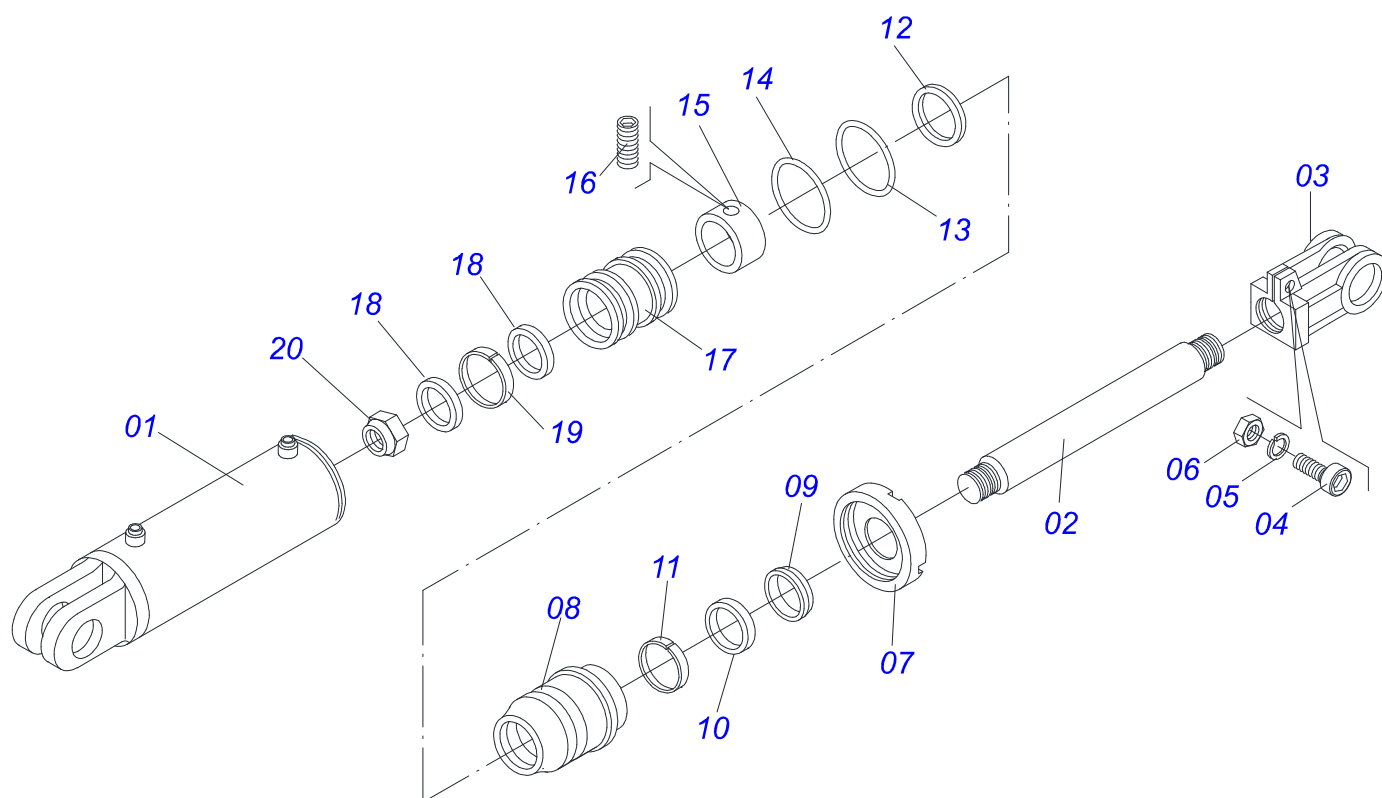

Item	Código	Descrição	Ver Pág.
01	0501064255	CAMISA 85,7 X 203	01
02	0501018532	HASTE 44,45 X 396	01
03	0502040493	GARFO 26,50	01
04	0503011094	PARAFUSO 3/8 UNC X 2 C C S I 12.9	01
05	0503010025	ARRUELA PRESSAO 3/8	01
06	0503010026	PORCA SEXTAVADA 3/8 UNC G.5 ZN	01
07	0502010993	TAMPA MOVEL 85,72	01
08	0502010781	SUPORTE ANEIS 44,45 X 85,72	01
09	0503010761	ANEL RASPADOR	01
10	0503010990	GAXETA 1870-1750-375-B	01
11	0503010949	ANEL G.I.1.3/4X3X1/2 W2-2000-500 PK	01
12	0503011060	ANEL BACK-UP 8-336 1G31106	01
13	0503010976	ANEL O RING 2-336 N 3006-9B 1G85119	01
14	0503010042	ANEL O RING 2-214 N 3006-9B 1G05116	01
15	0531018316	LUVA 45 X 76,2 X 23 C/R3/8 RC2E4500	01
16	0503011148	PARAFUSO 3/8 UNC X 1/2 S C S I 12.9	01
17	0502010843	EMBOLO 44,45 X 85,7	01
18	0503010170	GAXETA 3120 2750	02
19	0503010948	ANEL G.E.3.3/8X2X1/2 W4-3346-590 PK	01
20	0503010063	PORCA SEXTAVADO AUTOTRAVANTE COM NYLON 1 UNS ALTA G.5 ZN	01
21	0501031796	JOGO REPARO COMPLETO CILINDRO 44,45 X 85,72 B