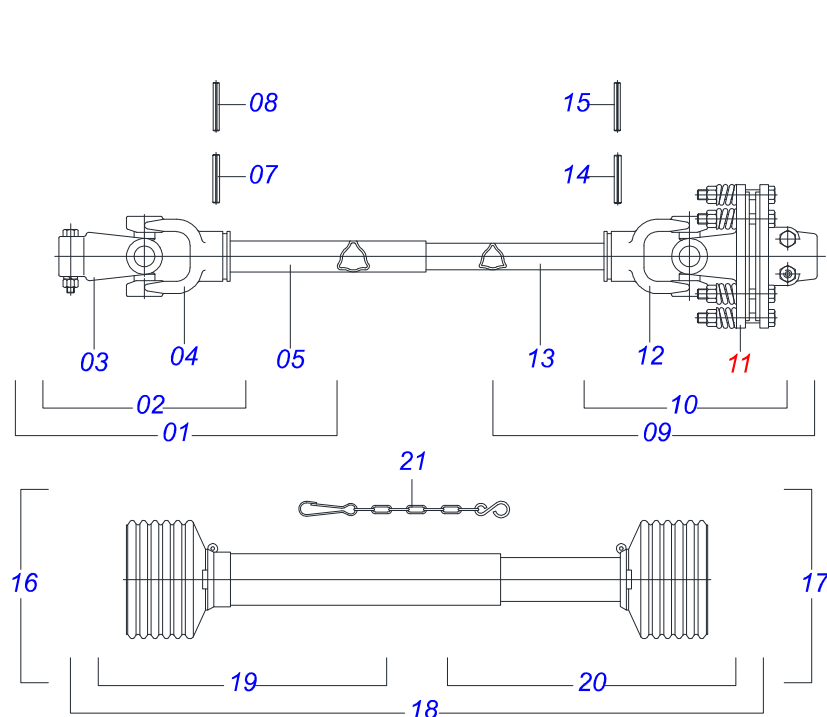

Item	Código	Descrição	Ver Pág.	QT
01	0501052534	JUNTA UNIVERSAL T2-40/T8-40 C/L FEM 970		01
02	0501052535	JUNTA UNIVERSAL T2-40/T8-40		01
03	0501052559	TERMINAL 8-40 COM PARAFUSO		01
04	0503012614	TERMINAL T2-40/CI251		01
05	0503012615	LUVA TRIANG FEMEA 53,8 X 52,2 X 970		01
06	0503012096	CRUZETA CC103/1		02
07	0503011069	PINO ELASTICO 701223 10 X 70		01
08	0503010510	PINO ELASTICO 701169 6 X 65		01
09	0501052536	JUNTA UNIVERSAL T3-40/CRUZ C/L MACHO 970		01
10	0501052537	JUNTA UNIVERSAL T3-40/CRUZETA		01
11	0501047953	FRICCAO 90 KG/M EA 250-00	12	01
12	0503012616	TERMINAL T3-40/CI252		01
13	0503012617	LUVA TRIANGULO MACHO 45,5 X 44,6 X 970		01
14	0503010361	PINO ELASTICO 701221 10 X 60		01
15	0503010756	PINO ELASTICO 701168 6 X 60		01
16	0501052539	JUNTA UNIVERSAL COM LUVA FEMEA PROTECAO		01
17	0501052540	JUNTA UNIVERSAL COM LUVA MACHO PROTECAO		01
18	0503012098	PROTEÇÃO COMPLETO		01
19	0503012099	PROTEÇÃO PLASTICA PARA JUNTA LUVA CCP2561/1EF		01
20	0503012100	PROTEÇÃO PLASTICA PARA JUNTA EIXO CCP2561/1EM		01
21	0503012023	CORRENTE PARA PROTECAO JUNTA UNIVERSAL		02
22	0502011428	TERMINAL 8-40 CC292		01
23	0501047756	CONJUNTO PEÇAS IMPLEMENTO 1/2 UNC X 3		01