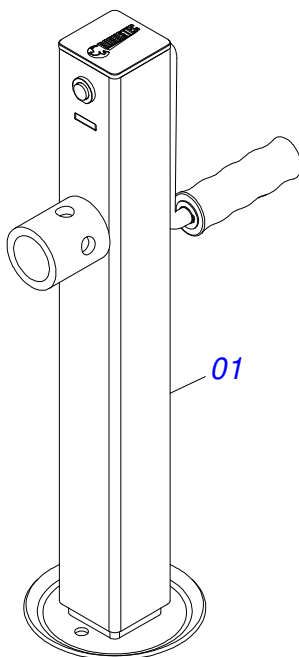

Item	Código	Descrição	Ver Pág.	QT
01	0503062157	MACACO COMPLETO (1259) ROBUSTEC	17	01