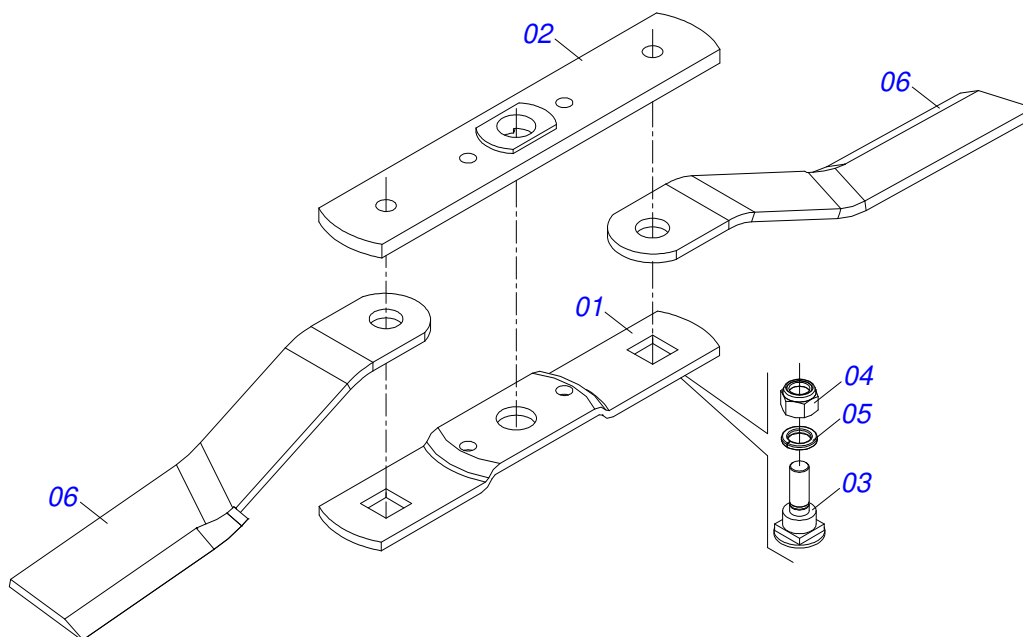

Item	Código	Descrição	Ver Pág.	QT
01	0561017368	SUPORTE INFERIOR ROCADOR 340		01
02	0561017308	BASE SUPERIOR SUPORTE ROCADORES 340		01
03	0511019000	PRENDEDOR ROCADORES		02
04	0503010812	PORCA SEXTAVADO AUTOTRAVANTE COM NYLON 7/8 UNF ALTA G.5 ZN		02
05	0503011447	ARRUELA PRESSAO 7/8 SA		02
06	0622400055	ROCADOR DM 620X100X12 DIREITO		02