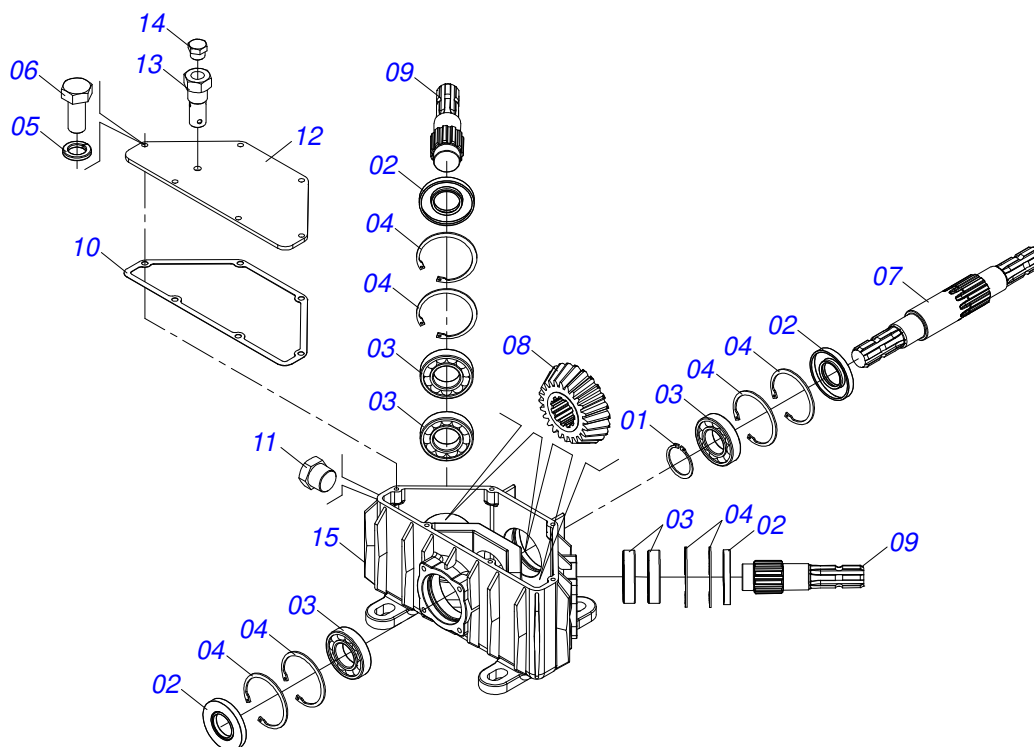

Item	Código	Descrição	Ver Pág.	QT
01	0503010372	ANEL RETENTOR PARA EIXO 501050		01
02	0503010818	RETENTOR 02675-BRG		04
03	0503011095	ROLAMENTO 6208 IMPORTADO		06
04	0503011100	ANEL RETENTOR PARA FURO 502080		08
05	0503011444	ARRUELA PRESSAO 5/16		06
06	0503010240	PARAFUSO 5/16 UNC X 3/4 C S G.2 ZN		06
07	0503030631	EIXO CENTRAL RC 4150/4500 EG-1039		01
08	0503030632	COROA CONICA 24Z RC 4150/4500 EG-1037		03
09	0503030633	EIXO LATERAL RC 4150/4500 EG-1038		02
10	0503030656	JUNTA VED 351 X 155 X 0,8(06 FUROS)		01
11	0503010856	BUJAO R 3/8 BSPT		01
12	0511011206	TAMPA CAIXA		01
13	0511013020	ADAPTADOR RESPIRO 38		01
14	0511017907	BUJAO 1/8 BSPT X 6		01
15	0502010861	CAIXA DISTRIBUIDOR TRIPLO		01
16	3402301247	OLEO LUBRIFICANTE MINERAL SAE 90 APIGL4		02Lts