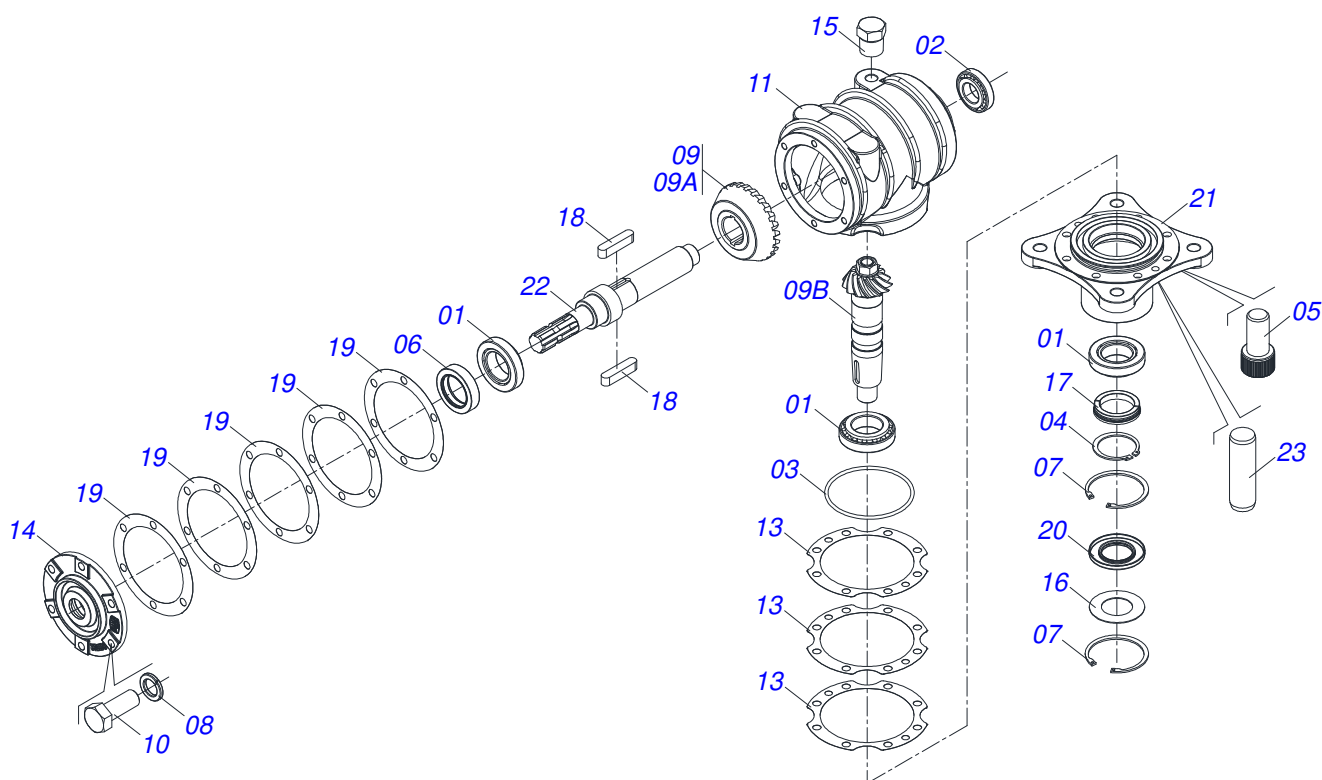

Item	Código	Descrição	Ver Pág.	QT
01	0503010006	ROLAMENTO 32210 IMPORTADO		03
02	0503010037	ROLAMENTO 30207		01
03	0503010286	ANEL O RING 2-355 N 3006-9B		01
04	0503010396	ANEL RETENTOR PARA EIXO 501060		01
05	0503010562	PARAFUSO 1/2 UNC X 1 C C S I 12.9		08
06	0503011171	RETENTOR 00912-BRG 1G119023		01
07	0503011190	ANEL RETENTOR PARA FURO 502090		02
08	0503011440	ARRUELA PRESSAO 1/2 SA		06
09	0503060211	CONJUNTO COROA 25Z/PINHAO13Z MSE		01
09A	0503050069	COROA CONICA 25Z MSE		01
09B	0503061048	PINHAO CONICO 13Z		01
10	0503010395	PARAFUSO 1/2 UNC X 1.1/4 CSRT G.5 ZN		06
11	0502010984	CAIXA MULTIPLICADOR VELOCIDADE ESQUERDO		01
12	3402301247	OLEO LUBRIFICANTE MINERAL SAE 90 APIGL4		2,5Lts
13	0503030785	JUNTA VEDACAO 200 X 151 X 0,2		03
14	0502011152	TAMPA MENOR		01
15	0503031604	BUJAO 1/2 BSP X 17		01
16	0521018064	ARRUELA LISA 50,20 X88,80 X 1,50 ZN		01
17	0511010142	ANEL TRAVA 50 X 9,30 RO2 1500		01
18	0501010536	CHAVETA QUADRADO 9,52 X 45		02
19	0503030783	JUNTA VEDACAO 180 X 136 X 0,2		05
20	0503011047	RETENTOR 5089 BRG (REPASY)		01
21	0502011393	CAIXA INFERIOR		01
22	0503050067	EIXO SUPERIOR MSE 1.3/8 EG-1388		01
23	0503017877	PINO GUIA 12 X 40 DIN 7979		02