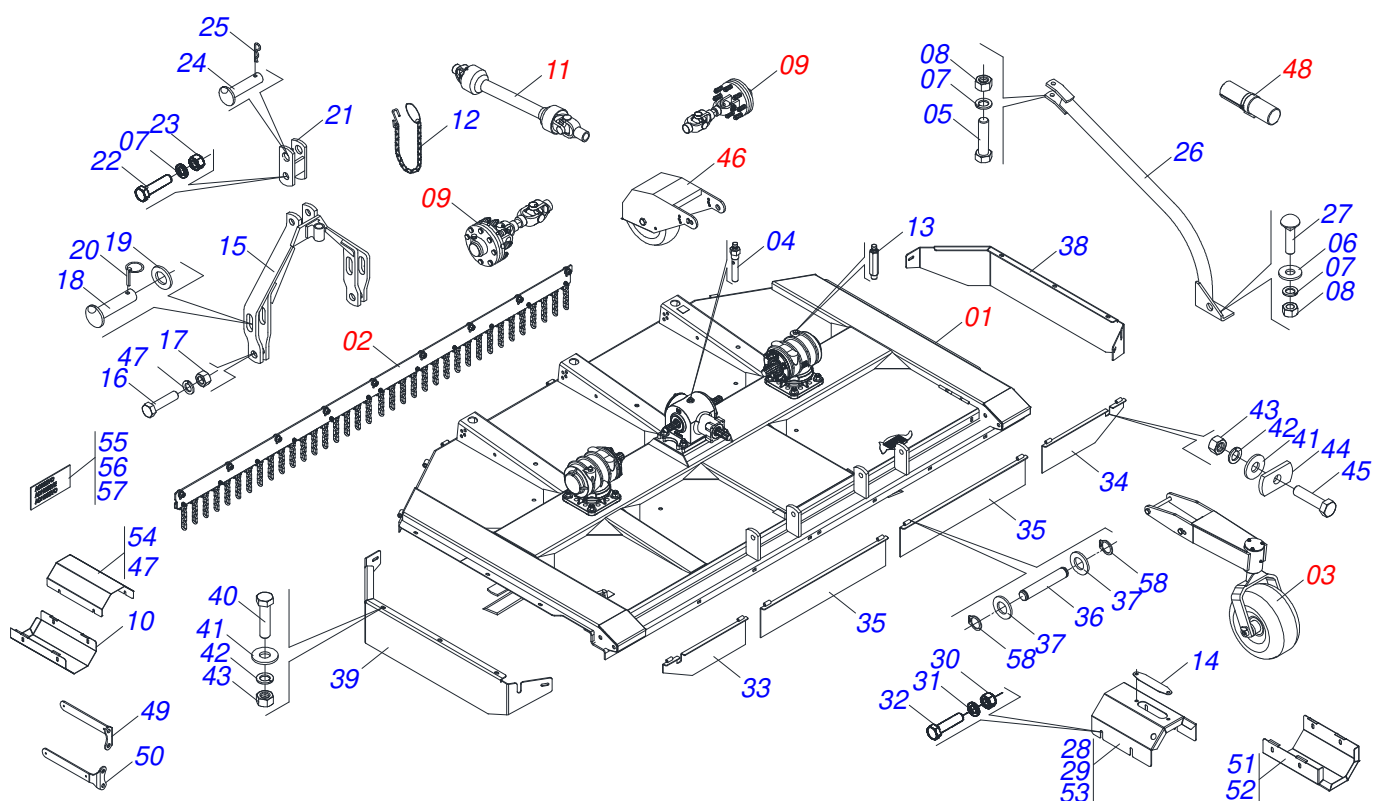

ROÇADEIRAS

RC2E 3100 CL CUTRALE

Código: 0501091544

Série: S-0214

Revisão: 00

Data da Revisão: JULHO/2022

CATÁLOGO DE PEÇAS

MARCHESAN

PRODUTOS

Código	Descrição
0104120064	RC2/E 3100CL C/R C/P C CUTRA S-0214
0104120073	RC2/E 3100CL C/R C/P C CUTRALE S-0214
0104120065	RC2/E 3100CL C/R EXP CUTRALE S-0214

ATENÇÃO: IMPORTANTE

A Marchesan S.A. reserva o direito de aperfeiçoar e/ou alterar as características técnicas de seus produtos, sem a obrigação de assim proceder com os já comercializados e sem conhecimento prévio da revenda ou do consumidor. As fotos e desenhos são meramente ilustrativos.

MARCHESAN

INDICE

0909090842	CHASSI COMPLETO	1
0511055333	CHASSI SEMI MONTADO	2
0501043535	DISTRIBUIDOR DUPLO 1.3/8	3
0511042525	MULTIPLICADOR ESQUERDO MSE 1.3/8	4
0511058643	CHASSI SEMI MONTADO CULTRALE	5
0511042159	MULTIPLICADOR ESQUERDO MSE 1.3/4	6
0531050703	SUPORTE 340 COM ROÇADOR DIREITA 620 ARRASTADOR 620	7
0531050718	SUPORTE 340 COM ROÇADOR ESQUERDO 620 ARRASTADOR 620	8
0511055111	PROTEÇÃO CORRENTE (2625)	9
0521056205	PROTECAO CORRENTE DIANTEIRA 1295	10
0511044441	RODA OSCILANTE COMPLETA	11
0511041381	CARDAN 40X389 T8/FRI CR30 CC2578/1E	12
0511040198	CARDAN 40X420 T8/FRI PT CI2561/2PE	13
0501047953	FRICCAO 90 KG/M EA 250-00	14
0501047948	CARDAN 60X 900 T1/T6 C/P CC5002/4P	15
0511044473	RODA DIANTEIRA DIREITA COM PROTECAO COMPLETA	16
0511048551	RODA DIANTEIRA ESQUERDA COM PROTECAO COMPLETA	17
0521052977	CONJUNTO PORTA MANUAL	18