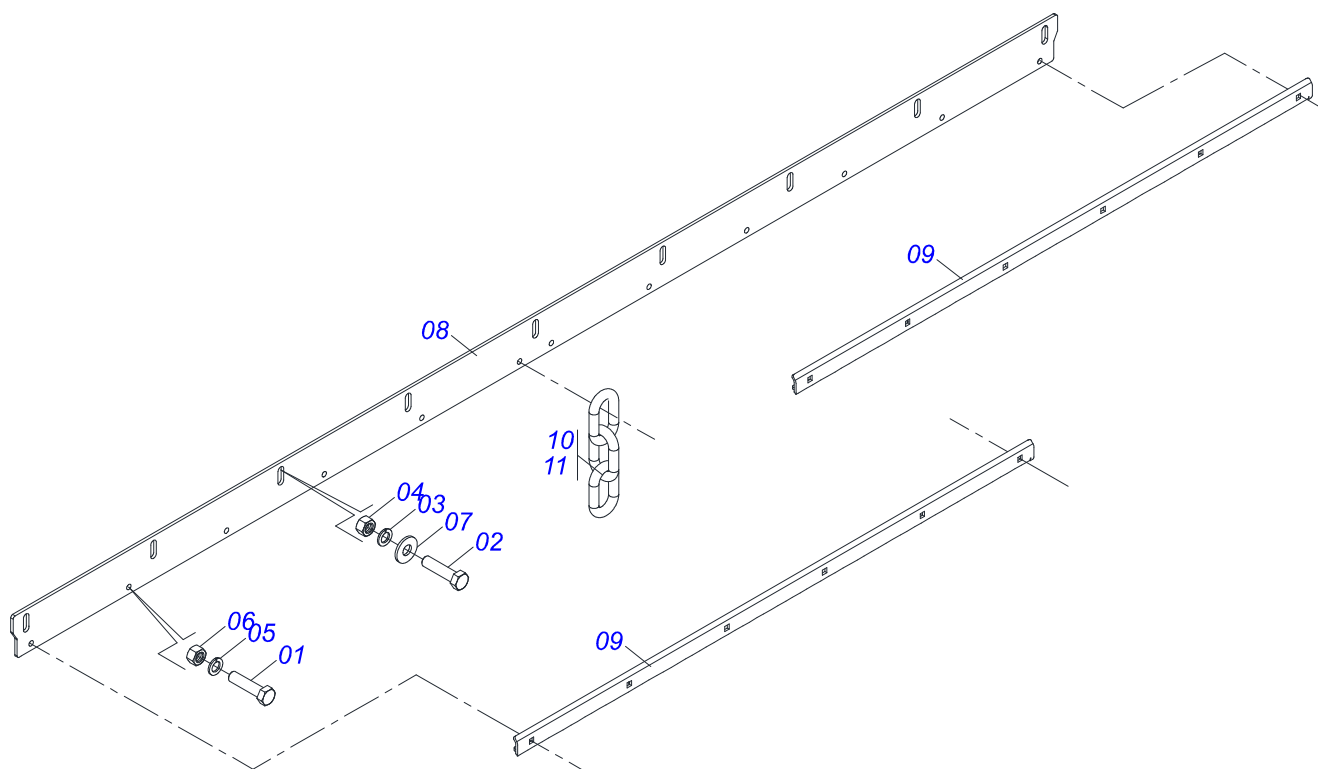

Item	Código	Descrição	Ver Pág.	QT
01	0501010942	PARAFUSO 3/8 UNC X 1.1/4 CAPQ G.2 ZN		12
02	0501011600	PARAFUSO 1/2 BSW X 1.1/4 CAPQ G.2 ZN		25
03	0503010019	ARRUELA PRESSAO 1/2 ZN		25
04	0503010020	PORCA 1/2 BSW 12FPP ALTA ZN 1K03768		25
05	0503010025	ARRUELA PRESSAO 3/8 ZN 1K01527		12
06	0503010026	PORCA SEXTAVADA 3/8 UNC G.5 ZN		15
07	0511017302	ARRUELA LISA 13,50 X 32,50 X 3,0 ZN		25
08	0571016083	CORPO PROTEÇÃO CORRENTE(2625)		01
09	0571016082	GARRA PROTEÇÃO CORRENTE(1297,5)		02
10	0511011774	CORRENTE 8,00 X 4 ELOS		72
11	0511011774	CORRENTE 8,00 X 4 ELOS		72