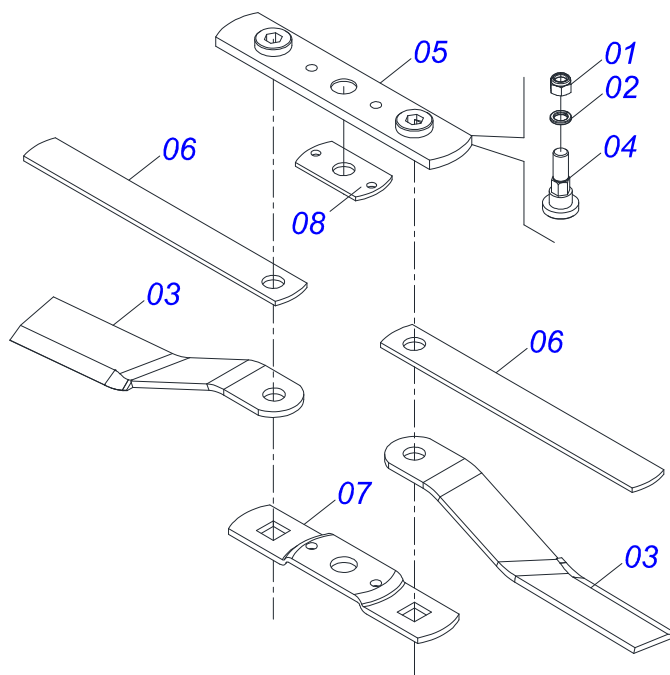

Item	Código	Descrição	Ver Pág.	QT
01	0503010812	PORCA SEXTAVADO AUTOTRAVANTE COM NYLON 7/8 UNF ALTA G.5 ZN		02
02	0503011447	ARRUELA PRESSAO 7/8 SA		02
03	0622400056	ROCADOR DM 620X100X12 ESQUERDO		02
04	0541014286	PRENDEDOR ROCADORES		02
05	0511069195	FIXADOR ROCADEIRA 340		01
06	0531015055	ARRASTADOR 620		02
07	0561017368	SUPORTE INFERIOR ROCADOR 340		01
08	0561017309	CALCO SUPORTE ROCADORES		01