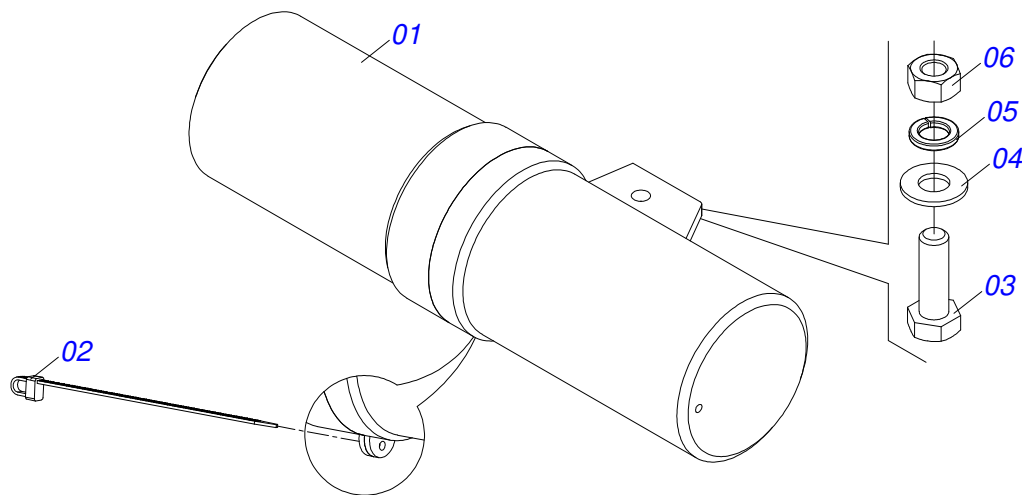

Item	Código	Descrição	Ver Pág.	QT
01	0503060100	PORTA MANUAL INSTRUcoes		01
02	0503010267	ABRACADEIRA NYLON 3,60 X 1,3 X 155 MM		01
03	0503010363	PARAFUSO 5/16 UNC X 1 C S G.2 ZN		01
04	0501010694	ARRUELA LISA 8,50 X 18 X 1,50 ZN		01
05	0503010179	ARRUELA PRESSAO 5/16 ZN 1K01528		01
06	0503010337	PORCA SEXTAVADA 5/16 UNC G.5 ZN		01