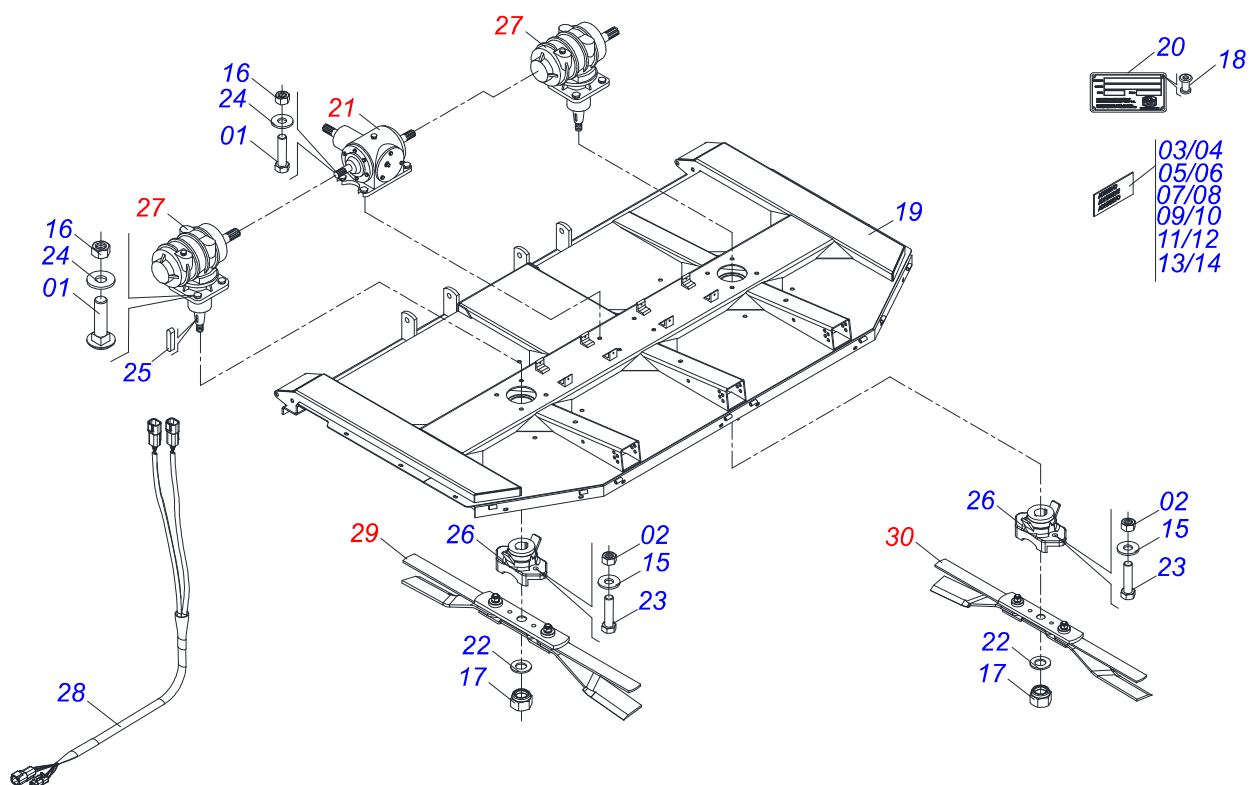

Item	Código	Descrição	Ver Pág.	QT
01	0503017867	PARAFUSO 3/4 UNC X 4.1/2 CAPQ G.7 ZN		08
02	0503010014	PORCA SEXTAVADA 3/4 UNC (PESADA) G.5 ZN		08
03	0503034750	ETIQUETA ADESIVA RC2 E 3100 CL		01
04	0503034333	ETIQUETA ADESIVA LOGO TATU MARCHESAN 540 X 147		01
05	0503034078	ETIQUETA ADESIVA PONTOS PARA ICAMENTO		04
06	0503032949	ETIQUETA ADESIVA ATENCAO 3 IDIOMAS 540 RPM		01
07	0503032535	ETIQUETA ADESIVA CARDAN LATERAL CHOQUEM		01
08	0503032534	ETIQUETA ADESIVA IMPORTANTE AJUSTE FRICCAO		01
09	0503032060	ETIQUETA ADESIVA PERIGO DISTANCIA 50M		02
10	0503031932	ETIQUETA ADESIVA LUBRIFICAÇÃO REAPERTAR OLEO 90		01
11	0503031930	ETIQUETA ADESIVA PERIGO FACAS ROTATIVAS		01
12	0503031929	ETIQUETA ADESIVA EQUIPAMENTO FACAS ESPECIAIS DM		01
13	0503031428	ETIQUETA ADESIVA ATENCAO LER MANUAL		01
14	0503031427	ETIQUETA ADESIVA ATENCAO TOMADA FORCA ACT		01
15	0503011442	ARRUELA PRESSAO 3/4 SA		04
16	0503011075	PORCA SEXTAVADA AUTOTRAVANTE COM NYLON 3/4 UNC ALTA G.5 ZN		12
17	0503010817	PORCA SEXTAVADA AUTOTRAVANTE COM NYLON 1.1/4 UNF ALTA G.5 ZN		02
18	0503010001	REBITE POP ADESIVA 423 3,2 X 5,5		04
19	0521065893	CHASSI RC2 E 3100 CL CULTRALE S-0214		01
20	0503034003	ETIQUETA IDENTIFICACAO ALUMINIO MARCHESAN 61 X 118		01
21	0501043535	DISTRIBUIDOR DUPLO 1.3/8	3	01
22	0501017779	ARRUELA LISA 32 X 60 X 4,75		02
23	0501010216	PARAFUSO 3/4 UNC X 4.1/2 C S G.5 ZN		04
24	0501010322	ARRUELA LISA 20,50 X 46 X 4,00 ZN		12
25	0501010536	CHAVETA QUADRADO 9,52 X 45		04
26	0502012453	FLANGE SUPORTE ROCADOR		02
27	0511042159	MULTIPLICADOR ESQUERDO MSE 1.3/4	6	02