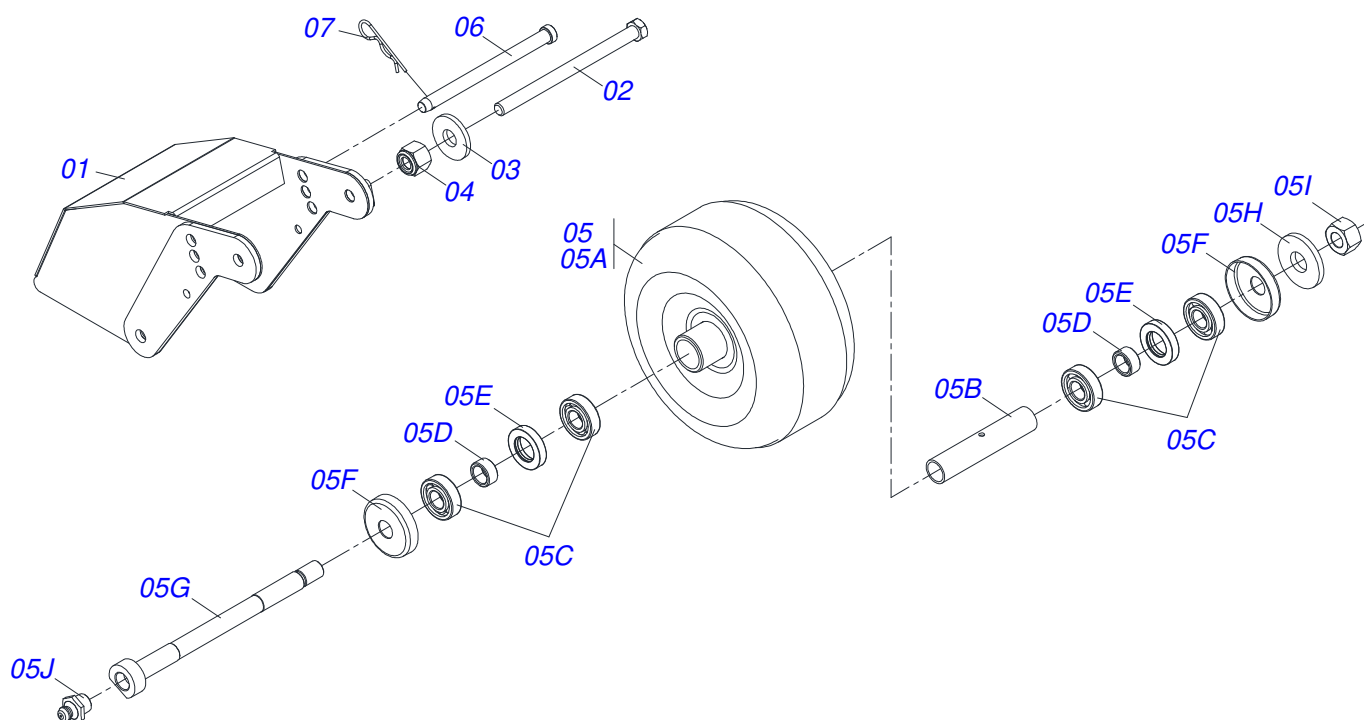

Item	Código	Descrição	Ver Pág.	QT
01	0521061648	SUPORTE RODA DIANTEIRA DIREITA COM CAPA		01
02	0503012951	PARAFUSO 3/4 UNC X 10.1/2 CS G.5 ZN		01
03	0501010941	ARRUELA LISA 20 X 36 X 3,00 ZN		01
04	0503011075	PORCA SEXTAVADA AUTOTRAVANTE COM NYLON 3/4 UNC ALTA G.5 ZN		01
05	0501053885	RODA DIANTEIRA SEM BRACO		01
05A	0511063509	RODA 358 X 215		01
05B	0531014502	LUVA 22 X 27 X 133,90		01
05C	0503010269	ROLAMENTO 6204		04
05D	0521010487	LUVA ENCOSTO		02
05E	0503010268	RETENTOR 00262-B		02
05F	0511014254	PORTA PO		02
05G	0551011854	EIXO RODA OSCILANTE TRASEIRA		01
05H	0501010941	ARRUELA LISA 20 X 36 X 3,00 ZN		01
05I	0503011075	PORCA SEXTAVADA AUTOTRAVANTE COM NYLON 3/4 UNC ALTA G.5 ZN		01
05J	0503010002	GRAXEIRA 1800		01
06	0541018559	PINO REGULAGEM RODA DIANTEIRA		01
07	0503030012	CUPILHA 4 X 88		01
08	1882970002	GRAXA SABAO LITIO NLGI2-EP 1J27010		01Kg