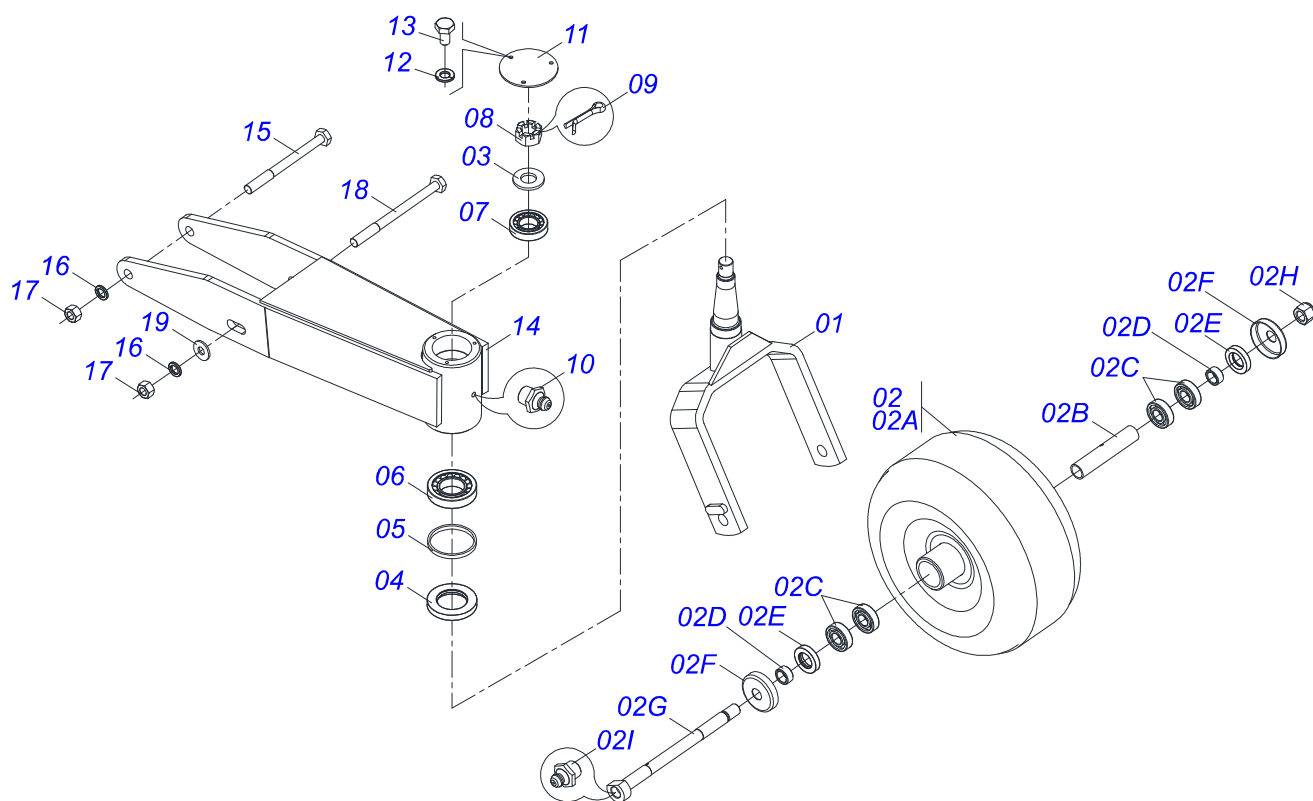

Item	Código	Descrição	Ver Pág.	QT
01	0511067159	GARFO RODA TRASEIRA		01
02	0501057218	RODA DIANTEIRA SEM BRACO		01
02A	0511063509	RODA 358 X 215		01
02B	0531014502	LUVA 22 X 27 X 133,90		01
02C	0503010269	ROLAMENTO 6204		04
02D	0521010487	LUVA ENCOSTO		02
02E	0503010268	RETENTOR 00262-B		02
02F	0511014254	PORTA PO		02
02G	0551011854	EIXO RODA OSCILANTE TRASEIRA		01
02H	0503011075	PORCA SEXTAVADA AUTOTRAVANTE COM NYLON 3/4 UNC ALTA G.5 ZN		01
02I	0503010002	GRAXEIRA 1800		01
03	0511015994	ARRUELA LISA 26 X 50,80 X 4,75 ZN		01
04	0503010279	RETENTOR 00229-B		01
05	0541018986	ARRUELA CALCO 72 X 79 X 7		01
06	0503010360	ROLAMENTO 30208		01
07	0503011290	ROLAMENTO 30206		01
08	0503030009	PORCA CASTELO 1 UNS 14 FPP X 22 ZN		01
09	0503010523	CONTRAPINO 1/4 X 2 1G13201		01
10	0503010002	GRAXEIRA 1800		01
11	0541018995	TAMPA CAIXA RODA		01
12	0503011441	ARRUELA PRESSAO 1/4 SA		03
13	0503013758	PARAFUSO 1/4 UNC X 1/2 C S G.5 ZN		03
14	0511067801	SUPORTE RODA TRASEIRA		01
15	0503010795	PARAFUSO 5/8 UNC X 7 C S G.5 ZN		01
16	0503011445	ARRUELA PRESSAO 5/8 SA		02
17	0503010013	PORCA SEXTAVADA 5/8 UNC G.5 ZN		02
18	0503012410	PARAFUSO 5/8 UNC X 7.1/2 C S G.5 ZN		01
19	0501012140	ARRUELA LISA 16,50 X 40 X 4,00 ZN		01