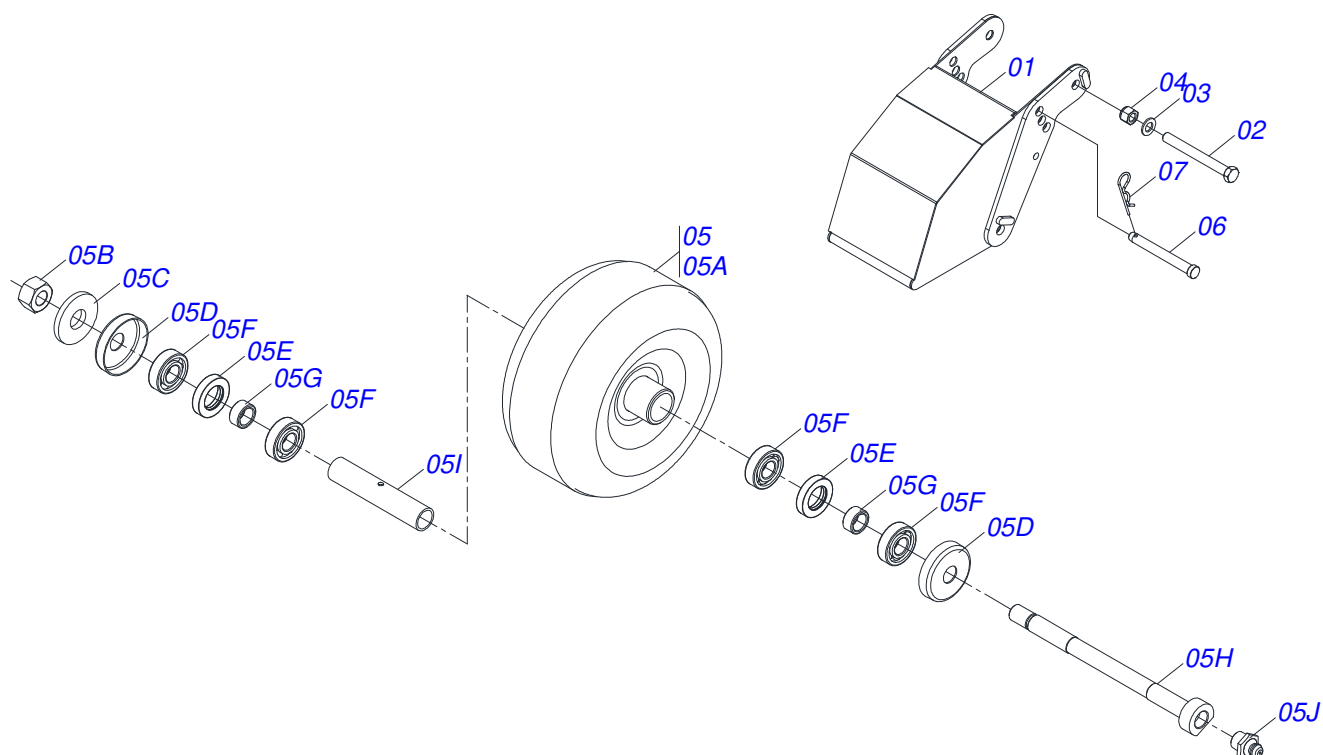

Item	Código	Descrição	Ver Pág.	QT
01	0511067120	SUPT RODA DIANT C/CAPA RC2/E3100		01
02	0503012951	PARAFUSO 3/4 UNC X 10.1/2 CS G.5 ZN		01
03	0501010941	ARRUELA LISA 20 X 36 X 3,00 ZN		01
04	0503011075	PORCA SEXTAVADA AUTOTRAVANTE COM NYLON 3/4 UNC ALTA G.5 ZN		01
05	0501053885	RODA DIANTEIRA SEM BRACO		01
05A	0511063509	RODA 358 X 215		01
05B	0503011075	PORCA SEXTAVADA AUTOTRAVANTE COM NYLON 3/4 UNC ALTA G.5 ZN		01
05C	0501010941	ARRUELA LISA 20 X 36 X 3,00 ZN		01
05D	0511014254	PORTA PO		02
05E	0503010268	RETENTOR 00262-B		02
05F	0503010269	ROLAMENTO 6204		04
05G	0521010487	LUVA ENCOSTO		02
05H	0551011854	EIXO RODA OSCILANTE TRASEIRA		01
05I	0531014502	LUVA 22 X 27 X 133,90		01
05J	0503010002	GRAXEIRA 1800		01
06	0541018559	PINO REGULAGEM RODA DIANTEIRA		01
07	0503030012	CUPILHA 4 X 88		01