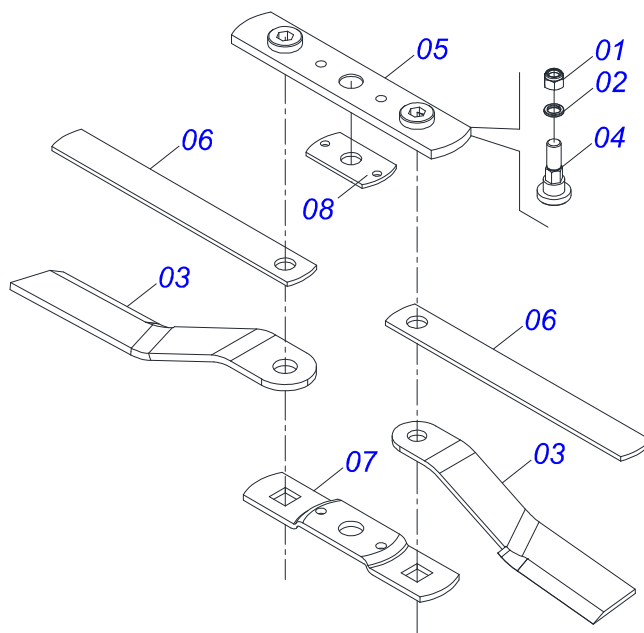

Item	Código	Descrição	Ver Pág.	QT
01	0503010812	PORCA SEXTAVADO AUTOTRAVANTE COM NYLON 7/8 UNF ALTA G.5 ZN		02
02	0503011447	ARRUELA PRESSAO 7/8 SA		02
03	0622400055	ROCADOR DM 620X100X12 DIREITO		02
04	0541014286	PRENDEDOR ROCADORES		02
05	0511069195	FIXADOR ROCADEIRA 340		01
06	0531015055	ARRASTADOR 620		02
07	0561017368	SUPORTE INFERIOR ROCADOR 340		01
08	0561017309	CALCO SUPORTE ROCADORES		01