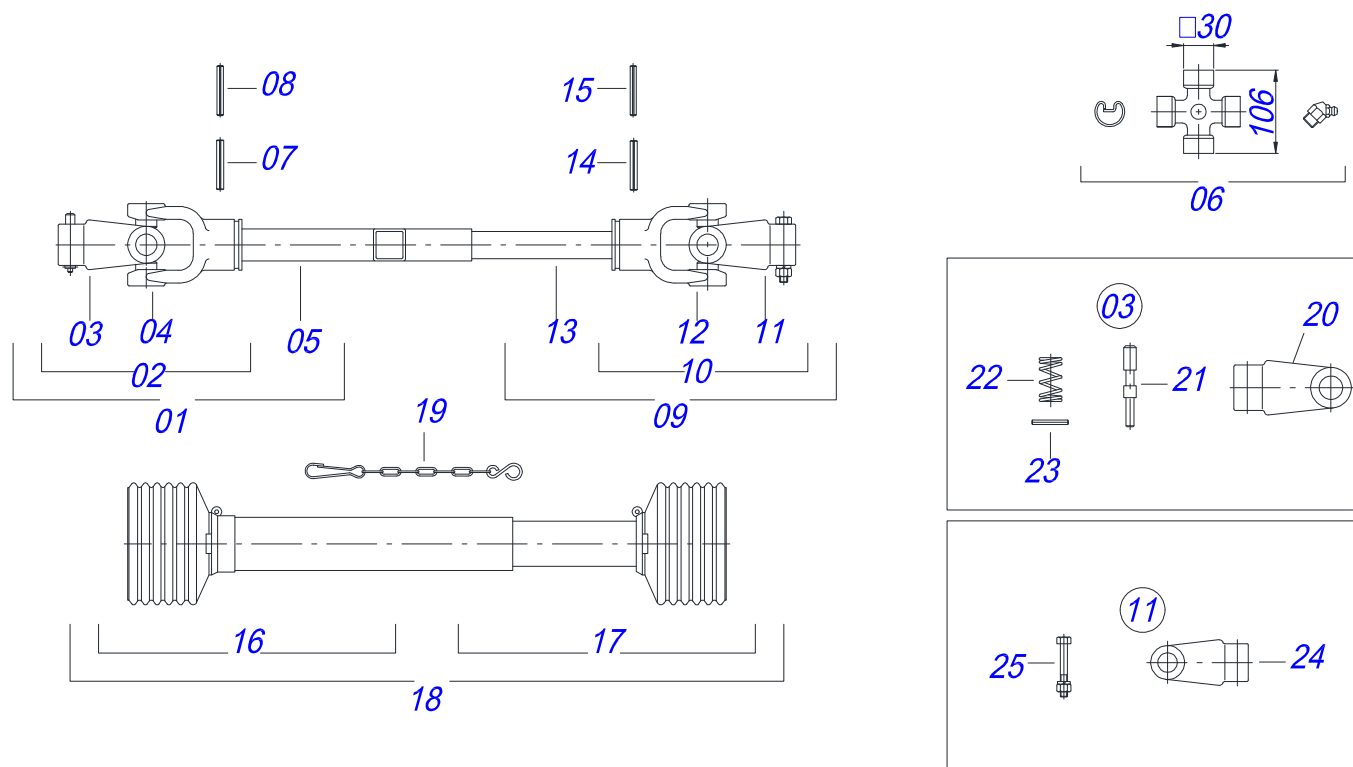

Item	Código	Descrição	Ver Pág.
01	0501051711	JUNTA UNIVERSAL T1-60/T2-60 COM LUVA 900	01
02	0501051708	JUNTA UNIVERSAL T1-60/T2-60 CC 505551C	01
03	0501050334	TERMINAL 1-60 COM ENGATE RAPIDO CC50	01
04	0502011422	TERMINAL 2-60 COM CANAL CC51C	01
05	0511013025	LUVA Q45,2/45,3XQ37,2/37,4X900 CC58	01
06	0503010837	CRUZETA CARDAN CC-55	02
07	0503010843	PINO ELASTICO 701226 10 X 85	01
08	0503011878	PINO ELASTICO 701173 6 X 85	01
09	0501051712	JUNTA UNIVERSAL T3-60/T6-60 COM EIXO 900	01
10	0501051710	JUNTA UNIVERSAL T3-60/T6-60 AEMCO CC565552	01
11	0501052516	TERMINAL T6-60 C/PARAFUSO	01
12	0502011424	TERMINAL 3-60 COM CANAL CC52C	01
13	0511013026	EIXO Q 36,51 X 900	01
14	0503011069	PINO ELASTICO 701223 10 X 70	01
15	0503011805	PINO ELASTICO 701170 6 X 70	01
16	0503012075	PROTEÇÃO PLASTICA PAR JUNTA LUVA CCP5002/4F	01
17	0503012076	PROTEÇÃO PLASTICA PARA JUNTA EIXO CCP5002/4M	01
18	0503012074	PROTEÇÃO COMPLETA CCP5002/4	01
19	0503012023	CORRENTE PARA PROTECAO JUNTA UNIVERSAL	02
20	0502010568	TERMINAL 1-60 ENT 1.3/8 CC-50	01
21	0521010638	EIXO JUNCAO ENGATE RAPIDO 13,20 X 83	01
22	0503030518	MOLA COMPRIDA 13 X 25 X 1,2	01
23	0503010838	PINO ELASTICO 701060 3 X 20	01
24	0502010830	TERMINAL 6-60 ENT 1.3/8 CC56	01
25	0501047756	CONJUNTO PEÇAS IMPLEMENTO 1/2 UNC X 3	02