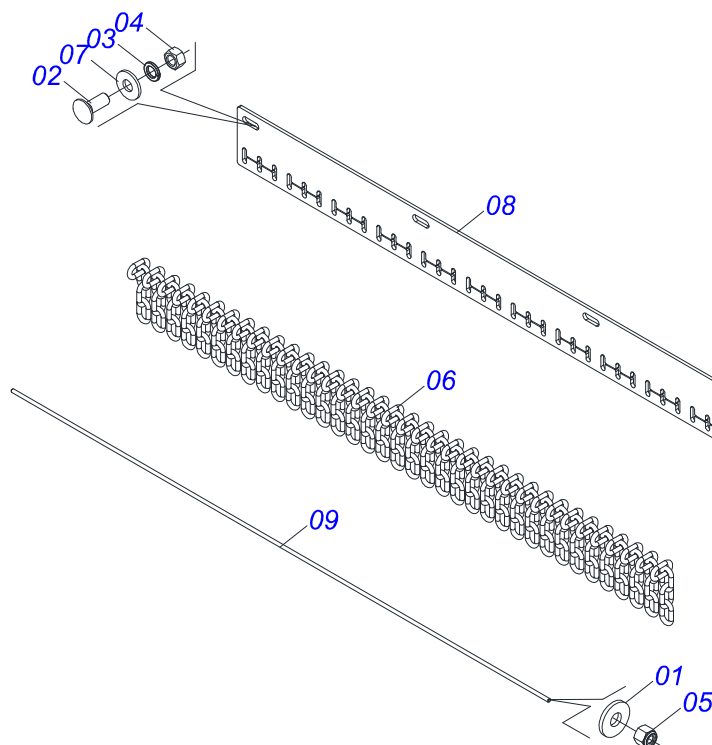

Item	Código	Descrição	Ver Pág.	QT
01	0501010984	ARRUELA LISA 10,50 X 27 X 3,00 ZN		02
02	0501011600	PARAFUSO 1/2 BSW X 1.1/4 CAPQ G.2 ZN		04
03	0503010019	ARRUELA PRESSAO 1/2 ZN		04
04	0503012682	PORCA SEXTAVADA BSW 1/2 LEVE 1K02172 ZN		04
05	0503013759	PORCA SEXTAVADA AUTOTRAVANTE COM NYLON 5/16 UNC ALTA G.5 ZN		02
06	0511011774	CORRENTE 8,00 X 4 ELOS		36
07	0511017302	ARRUELA LISA 13,50 X 32,50 X 3,0 ZN		04
08	0591010768	CORPO PROTEÇÃO CORRENTE DIANTEIRA 1295		01
09	0591010769	VARAO PROTEÇÃO CORRENTES 1295		01