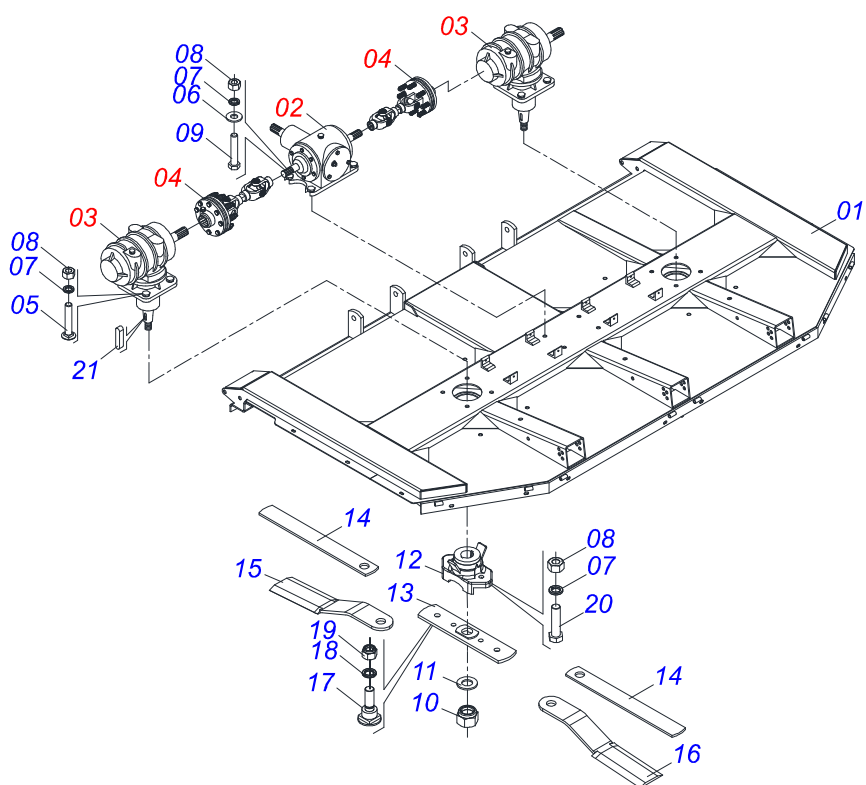

Item	Código	Descrição	Ver Pág.	QT
01	0521064890	CHASSI		01
02	0501043535	DISTRIBUIDOR DUPLO 1.3/8	3	01
03	0511042525	MULTIPLICADOR ESQUERDO MSE 1.3/8	4	02
04	0511041381	CARDAN 40X389 T8/FRI CR30 CC2578/1E	12	02
05	0501010216	PARAFUSO 3/4 UNC X 4.1/2 C S G.5 ZN		08
06	0501010322	ARRUELA LISA 20,50 X 46 X 4,00 ZN		04
07	0503011442	ARRUELA PRESSAO 3/4 SA		16
08	0503010014	PORCA SEXTAVADA 3/4 UNC (PESADA) G.5 ZN		16
09	0503010797	PARAFUSO 3/4 UNC X 4 CS G.5 ZN		04
10	0503010817	PORCA SEXTAVADA AUTOTRAVANTE COM NYLON 1.1/4 UNF ALTA G.5 ZN		02
11	0501017779	ARRUELA LISA 32 X 60 X 4,75		02
12	0502012453	FLANGE SUPORTE ROCADOR		02
13	0511069195	FIXADOR ROCADEIRA 340		02
14	0531015055	ARRASTADOR 620		04
15	0622400056	ROCADOR DM 620X100X12 ESQUERDO		02
16	0622400055	ROCADOR DM 620X100X12 DIREITO		02
17	0541014286	PRENDEDOR ROCADORES		04
18	0503011438	ARRUELA PRESSAO 1		04
19	0503010063	PORCA SEXTAVADA AUTOTRAVANTE COM NYLON 1 UNS ALTA G.5 ZN		04
20	0503010901	PARAFUSO 3/4UNC 3.1/2 CS G5 ZN		04
21	0501010536	CHAVETA QUADRADO 9,52 X 45		01