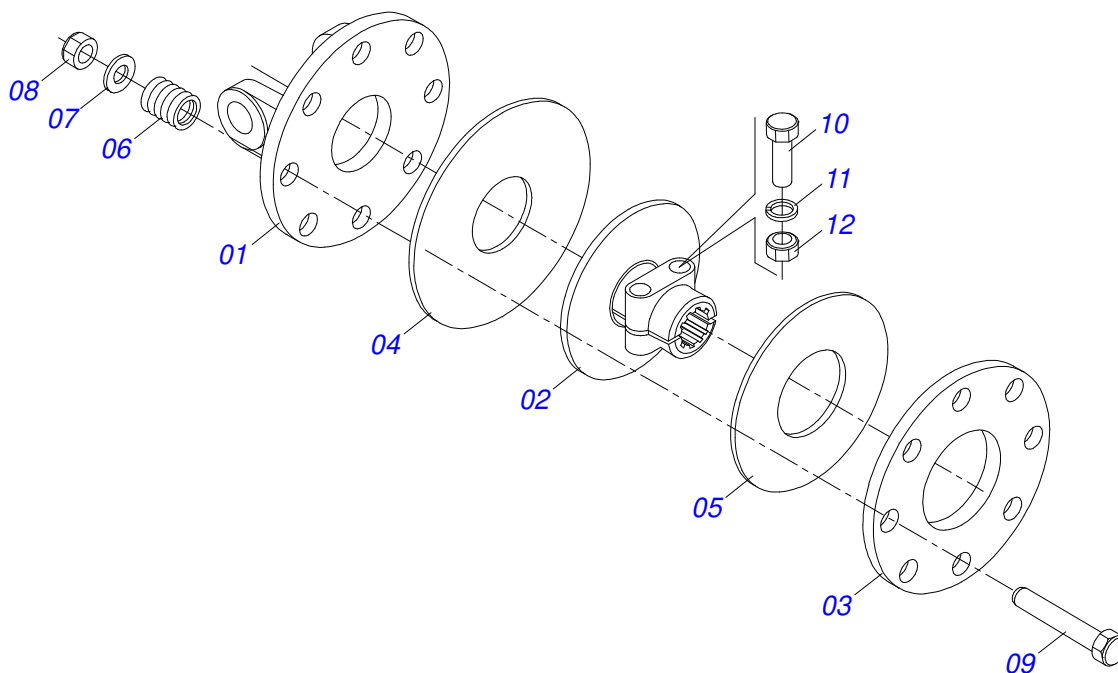

Item	Código	Descrição	Ver Pág.	QT
01	0503012095	FLANGE DIANTEIRA EA250-05		01
02	0503011869	FLANGE CENTRAL EA 205-06		01
03	0503011870	FLANGE TRASEIRA EA 205-03		01
04	0503031474	REVESTIMENTO INTERNO EMBREAGEM 205-11		01
05	0503031478	REVESTIMENTO EXTERNO EMBREAGEM 205-04		01
06	0503030630	MOLA COMPRESSÃO 26 X 32 X 6		08
07	0511017302	ARRUELA LISA 13,50 X 32,50 X 3,0 ZN		08
08	0503011336	PORCA SEXTAVADA AUTOTRAVANTE MEC/TORQUE 1/2 UNC G.5 ZN		08
09	0503010752	PARAFUSO 1/2 UNC X 3.1/2 C S G.5 ZN		08
10	0503010741	PARAFUSO 1/2 UNC X 2.3/4 C S G.5 ZN		02
11	0503010019	ARRUELA PRESSAO 1/2 ZN		02
12	0503010060	PORCA SEXTAVADA 1/2 UNC G.5 ZN		02