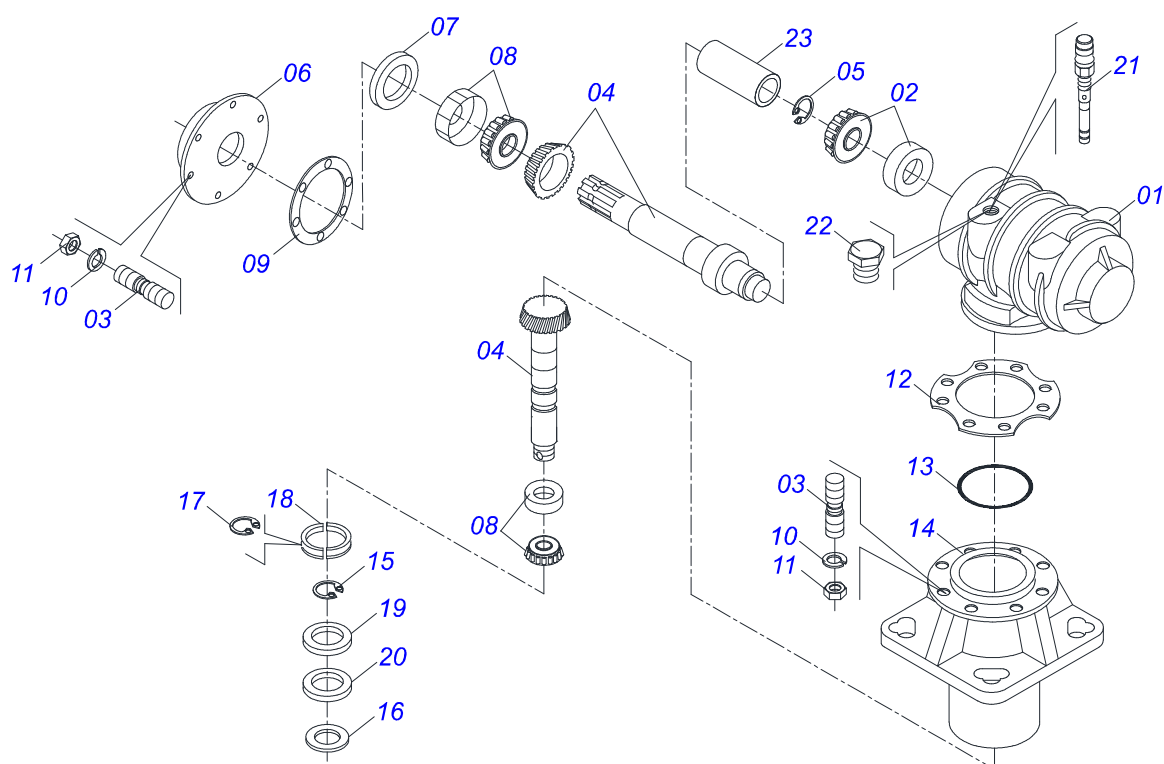

Item	Código	Descrição	Ver Pág.	QT
01	0502012205	CAIXA MULTIPLICADOR VELOCIDADE ESQUERDO		01
02	0503010750	ROLAMENTO 30209 IMP		01
03	0503030084	PRISONEIRO 1/2 UNC X 1/2 UNF X 50 ZN		14
04	0503060623	CONJUNTO COROA18Z/PINHÃO12Z/EIXO EG1942		01
05	0503014772	ANEL RETETOR PARA EIXO 501056		01
06	0502012207	TAMPA MULTIPLICADOR ESQUERDO		01
07	0503012103	RETENTOR 5301 ARCA BRG		01
08	0503012418	ROLAMENTO 32211 IMP		01
09	0503030783	JUNTA VEDACAO 180 X 136 X 0,2		03
10	0503011440	ARRUELA PRESSAO 1/2 SA		14
11	0503010028	PORCA SEXTAVADO 1/2 UNF G.5 ZN		14
12	0503030785	JUNTA VEDACAO 200 X 151 X 0,2		03
13	0503010286	ANEL O RING 2-355 N 3006-9B		01
14	0502012206	CUBO INFERIOR ALTO		01
15	0503011420	ANEL RETENTOR PARA FURO		02
16	0531018823	ARRUELA LISA 55,20 X 99,80X 1,50 ZN		01
17	0503012311	ANEL RENO 501065		01
18	0531019302	ANEL TRAVA 65 X 9,30		01
19	0503013211	RETENTOR ARCA 6016 BRG COM FURO		01
20	0503013201	RETENTOR ARCA 6016 BRG		01
21	0501110186	MARCADOR NIVEL OLEO		01
22	0503031604	BUJAO 1/2 BSP X 17		01
23	0551018056	LUVA ENCOSTO ROLAMENTO		01