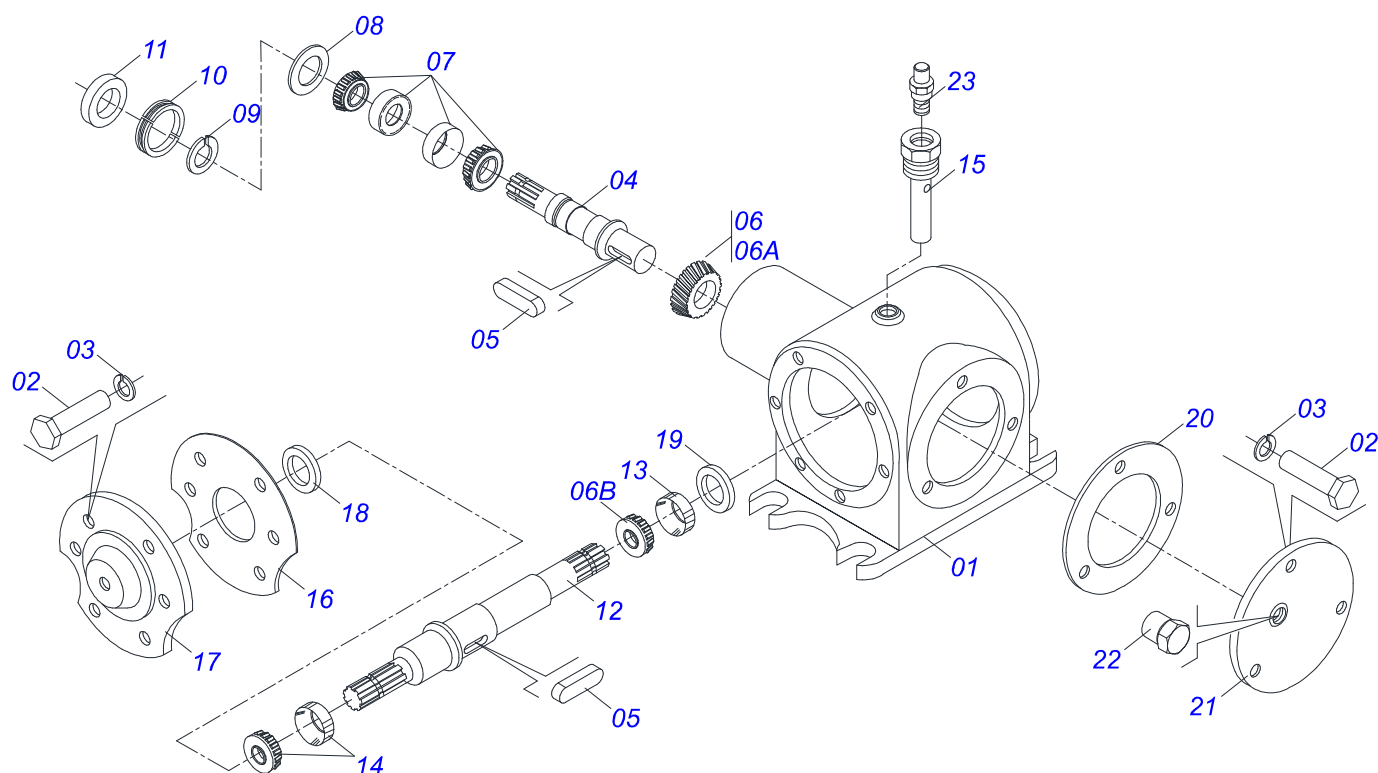

Item	Código	Descrição	Ver Pág.
01	0502010801	CAIXA DISTRIBUIDOR DUPLO	01
02	0503010751	PARAFUSO 3/8 UNC X 1.1/4 CS G.5 ZN	09
03	0503011443	ARRUELA PRESSAO 3/8 SA	09
04	0503030111	EIXO MENOR EG-1014	01
05	0501012993	CHAVETA Q 9,53 X 28	04
06	0503060249	CONJUNTO COROA 15Z DISTRIBUIDOR DUPLO EG-1850	01
06A	0503030113	ENGRENAGEM CONICA 15Z DIREITO EG-1019	01
06B	0503031811	ENGRENAGEM CONICA 15Z ESQUERDO DISTRIBUIDOR DUPLO	01
07	0503010102	ROLAMENTO 25577/25523	02
08	0501010237	ARRUELA LISA 41 X 56 X 4,75 ZN	01
09	0503010210	ARRUELA TRAVA MB-8	01
10	0503010211	PORCA FIXA KM- 8 SA	01
11	0503010079	RETENTOR 5042	01
12	0511010103	EIXO MAIOR EG-1017	01
13	0503010312	ROLAMENTO 6207	01
14	0503010031	ROLAMENTO 368A/362A	01
15	0521014311	CORPO RESPIRO DISTR DUPLO RC2 3100	01
16	0503030228	JUNTA VEDAÇÃO 180 X 135,5 X 0,2	02
17	0502020250	TAMPA DIANTEIRA	01
18	0503010082	RETENTOR 00274-BG	01
19	0503010079	RETENTOR 5042	01
20	0503030341	JUNTA VEDAÇÃO 164 X 0,2	04
21	0502020160	TAMPA DISTRIBUIDOR DUPLO	01
22	0503031604	BUJAO 1/2 BSP X 17	01
23	0503010325	VALVULA VCA-118 (RESPIRO)	01