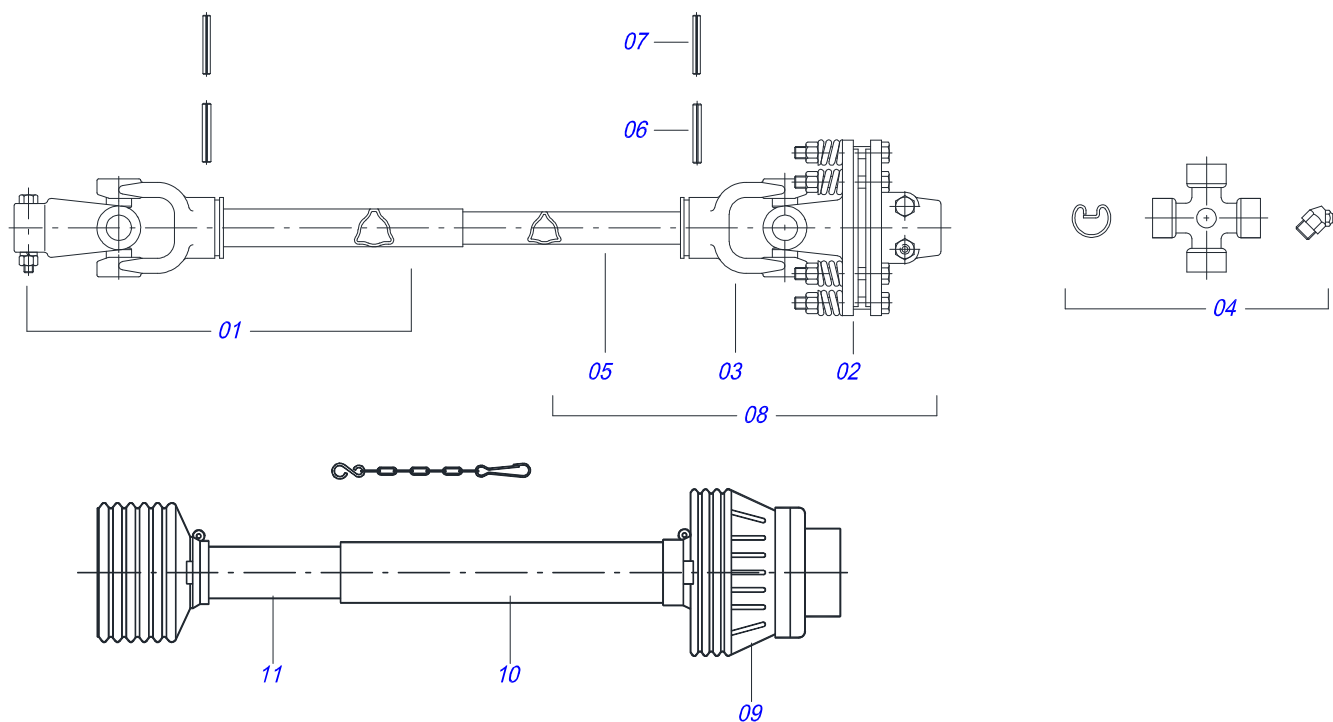

Item	Código	Descrição	Ver Pág.
01	0503013279	CARDAN FEMEA CI2561/2F	01
02	0501047953	FRICCAO 90 KG/M EA 250-00	14 01
03	0503013187	TERMINAL CI252	01
04	0503013260	CRUZETA CCX103/1	01
05	0503013261	TUBO TRIANGULAR MACHO CI59-420	01
06	0503010842	PINO ELASTICO 701224 10 X 75	01
07	0503013259	PINO ESLASTICO 06X75	01
08	0503013278	CARDAN MACHO CI2561/2EM	01
09	0503013262	CONJUNTO PROTEÇÃO EMBREAGEM CCPE-2000	01
10	0503013263	TUBO PROTEÇÃO FEMEA 2000 CCT2F	01
11	0503013264	TUBO PROTEÇÃO MACHO 2000 CCT2M	01