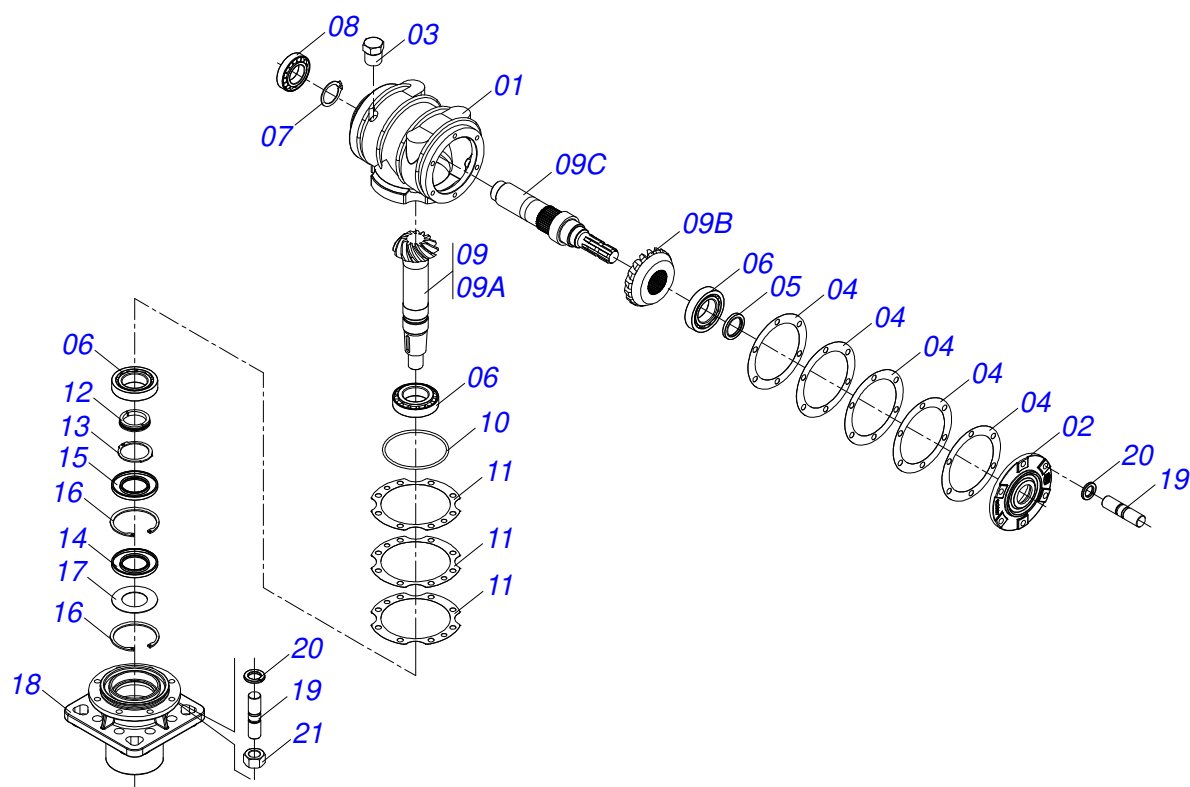

Item	Código	Descrição	Ver Pág.	QT
01	0502012205	CAIXA MULTIPLICADOR VELOCIDADE ESQUERDO		01
02	0502012207	TAMPA MULTIPLICADOR ESQUERDO		01
03	0503031604	BUJAO 1/2 BSP X 17		01
04	0503030783	JUNTA VEDACAO 180 X 136 X 0,2		05
05	0503012103	RETENTOR 5301 ARCA BRG		01
06	0503012418	ROLAMENTO 32211 IMP		03
07	0503014772	ANEL RETETOR PARA EIXO 501056		01
08	0503010750	ROLAMENTO 30209 IMP		01
09	0503061698	CONJ COR. 18Z PIN.12Z EIXO E EG 2610		01
09A	0503031917	PINHAO CONICO 12Z		01
09B	0503031918	COROA CONICA 18Z MSE		01
09C	0503032043	EIXO SUPERIOR MSE 1.3/8 EG-2014		01
10	0503010286	ANEL O RING 2-355 N 3006-9B		01
11	0503030785	JUNTA VEDACAO 200 X 151 X 0,2		03
12	0531019302	ANEL TRAVA 65 X 9,30		01
13	0503012311	ANEL RENO 501065		01
14	0503013201	RETENTOR ARCA 6016 BRG		01
15	0503013211	RETENTOR ARCA 6016 BRG COM FURO		01
16	0503011420	ANEL RETENTOR PARA FURO		02
17	0531018823	ARRUELA LISA 55,20 X 99,80X 1,50 ZN		01
18	0502012206	CUBO INFERIOR ALTO		01
19	0503030084	PRISIONEIRO 1/2 UNC X 1/2 UNF X 50 ZN		14
20	0503011440	ARRUELA PRESSAO 1/2 SA		14
21	0503010028	PORCA SEXTAVADO 1/2 UNF G.5 ZN		14
22	3402301247	OLEO LUBRIFICANTE MINERAL SAE 90 APIGL4		03