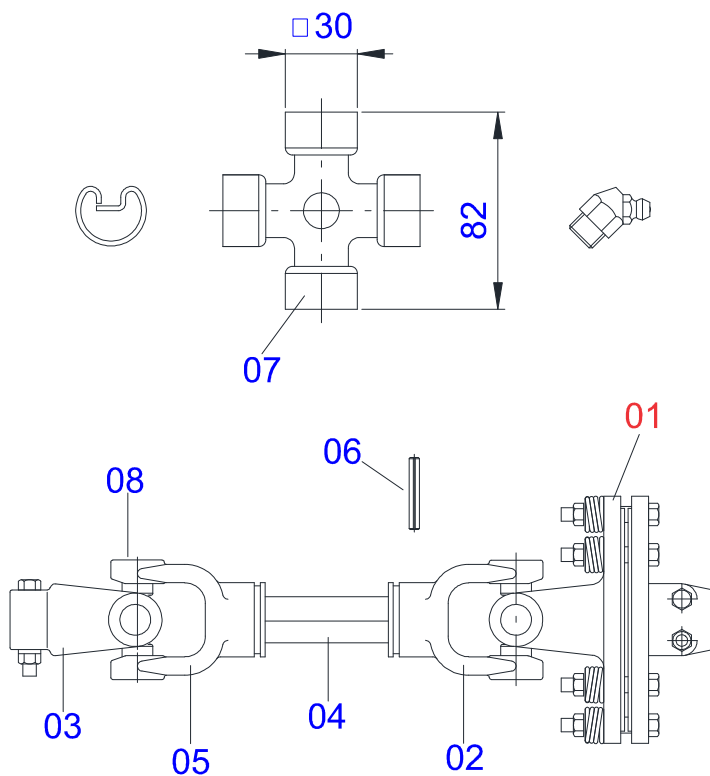

Item	Código	Descrição	Ver Pág.	QT
01	0501047953	FRICCAO 90 KG/M EA 250-00	14	01
02	0503013130	TERMINAL CC266/F		01
03	0503012096	CRUZETA CC103/1		01
04	0503013133	EIXO ESTRIADO CC122/100		01
05	0503013131	TERMINAL CC266		01
06	0503011877	PINO ELASTICO 701194 8 X 60		02
07	0503012096	CRUZETA CC103/1		01
08	0503013132	TERMINAL CC292		01