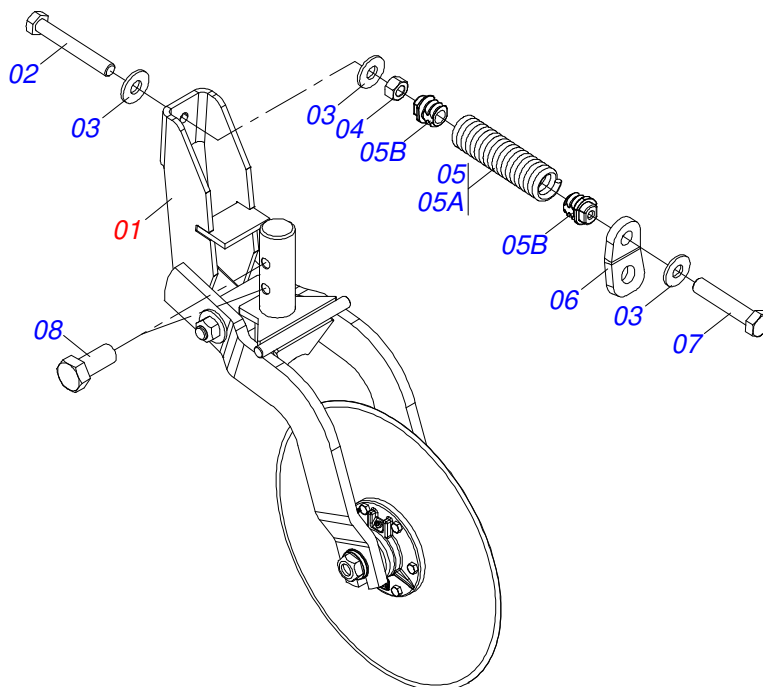

Item	Código	Descrição	Ver Pág.	QT
01	0501056428	DISCO CORTE 16" SEMI MONTADO	47	01
02	0503013329	PARAFUSO 1/2 UNC X 4.3/4 C S G.8 RT ZN		01
03	0511017302	ARRUELA LISA 13,50 X 32,50 X 3,0 ZN		03
04	0503010060	PORCA SEXTAVADA 1/2 UNC G.5 ZN		01
05	0511057192	CONJUNTO MOLA TRACAO COM ENGATE		01
06	0531012869	ENGATE DA MOLA		01
07	0503011264	PARAFUSO 1/2 UNC X 2.1/2 CSRT G.5 ZN		01
08	0511016156	PARAFUSO 5/8 UNC X 1.1/2 CS PC G.5 ZN		02