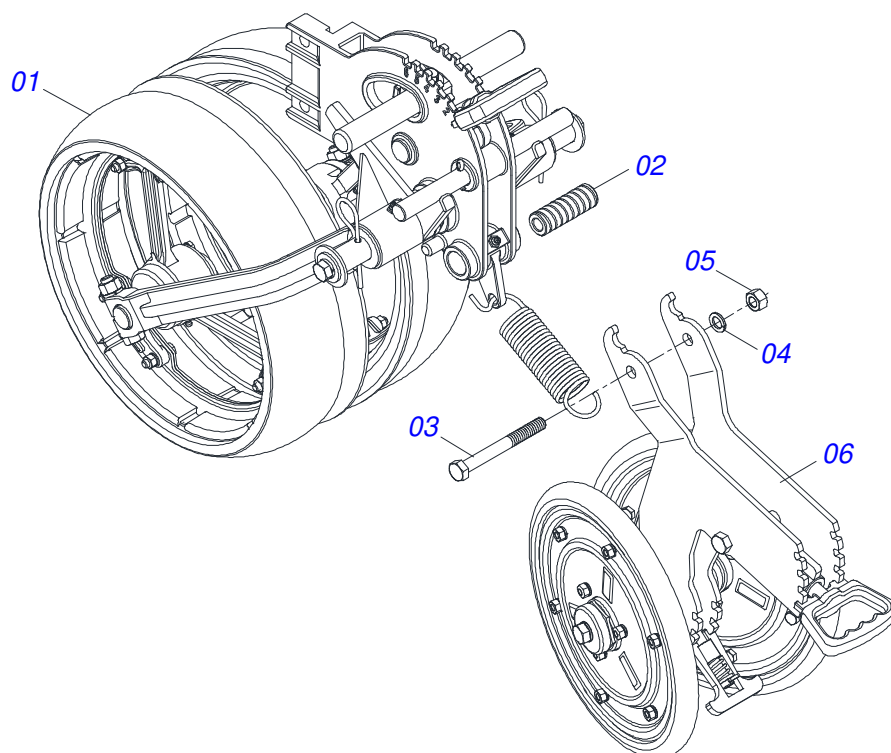

Item	Código	Descrição	Ver Pág.	QT
01	0511055690	SISTEMA RODA PROFUNDIDADE BRACOS SPA	35	01
02	0551019650	LUVA 13,20 X 25 X 74		01
03	0503010706	PARAFUSO 1/2 UNC X 4.1/2 C S G.5 ZN		01
04	0503010019	ARRUELA PRESSAO 1/2 ZN		01
05	0503010060	PORCA SEXTAVADA 1/2 UNC G.5 ZN		01
06	0511055327	RODA COMPACTADORA V BORRACHA COMPLETA 50 SPA		01