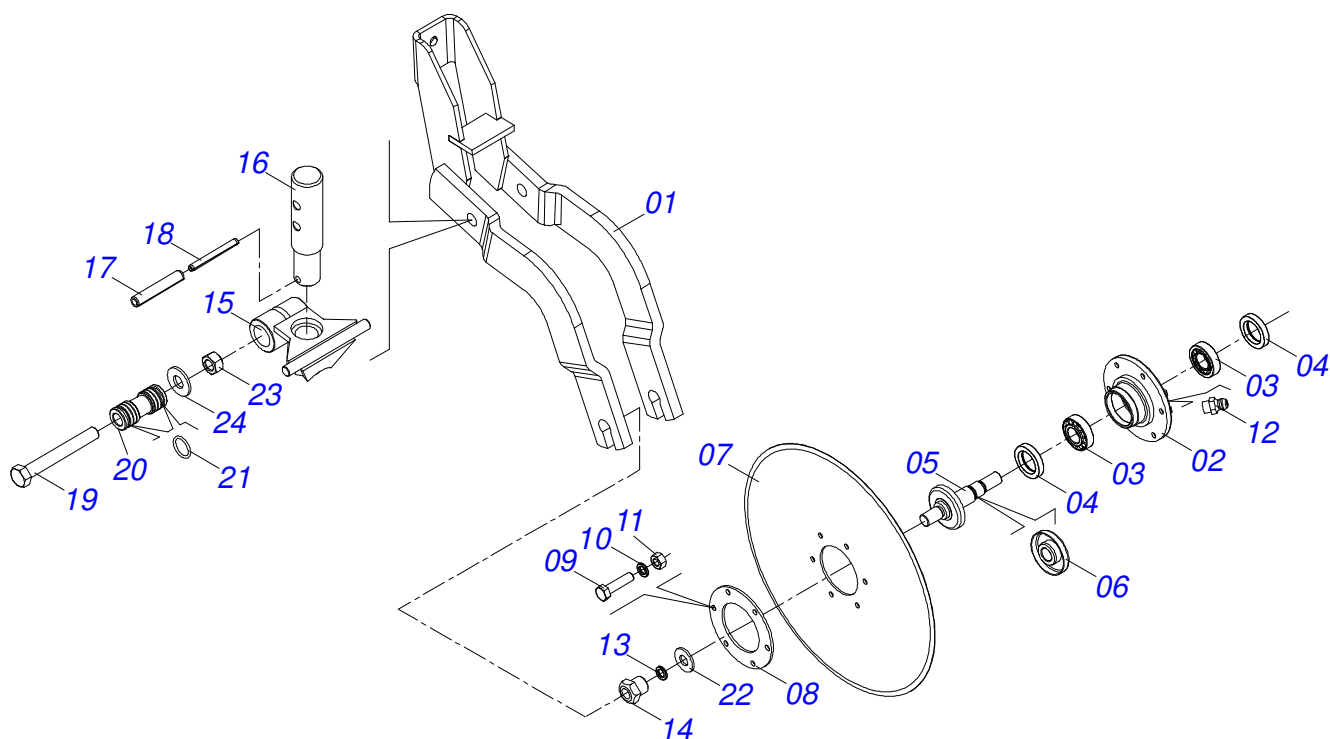

Item	Código	Descrição	Ver Pág.	QT
01	0511063081	SUPORE DISCO CORTE		01
02	0502011279	CAIXA DISCO CORTE		01
03	0503010215	ROLAMENTO 30205		02
04	0503010213	RETENTOR 01395-B		02
05	0511061647	EIXO DISCO CORTE COM PORTA PO		01
06	0501068582	PORCA SEXTAVADA 7/8UNF COM PORTA PO		01
07	0603023013	DPL16X4,5 AFDFR80+6FR D224 TATU		01
08	0501013839	FLANGE ENC DISCO CORTE		01
09	0503010365	PARAFUSO 5/16 UNC X 1.1/4 C S G.5 ZN		06
10	0503010179	ARRUELA PRESSAO 5/16 ZN 1K01528		06
11	0503010337	PORCA SEXTAVADA 5/16 UNC G.5 ZN		06
12	0503010691	GRAXEIRA 1/4 NF		01
13	0503010012	ARRUELA PRESSAO 1 ZN 1K01602		02
14	0521013510	PORCA R3/4UNC EIXO DC		02
15	0511063073	FIXADOR DISCO CORTE		01
16	0531012999	EIXO FIXADOR DISCO CORTE		01
17	0503010361	PINO ELASTICO 701221 10 X 60		01
18	0503010756	PINO ELASTICO 701168 6 X 60		01
19	0503013185	PARAFUSO 3/4 UNC X 5.1/2 C S G.7 ZN		01
20	0521014321	CARRETEL ARTICULACAO BRACO DC		01
21	0503010046	ANEL O RING 2-216 N 3006-9B		02
22	0511015346	ARRUELA LISA 26 X 41,50 X 1,50 ZN		02
23	0503011255	PORCA SEXTAVADA AUTOTRAVANTE MEC/TORQUE 3/4 UNC G.5 ZN		01
24	0501010322	ARRUELA LISA 20,50 X 46 X 4,00 ZN		01