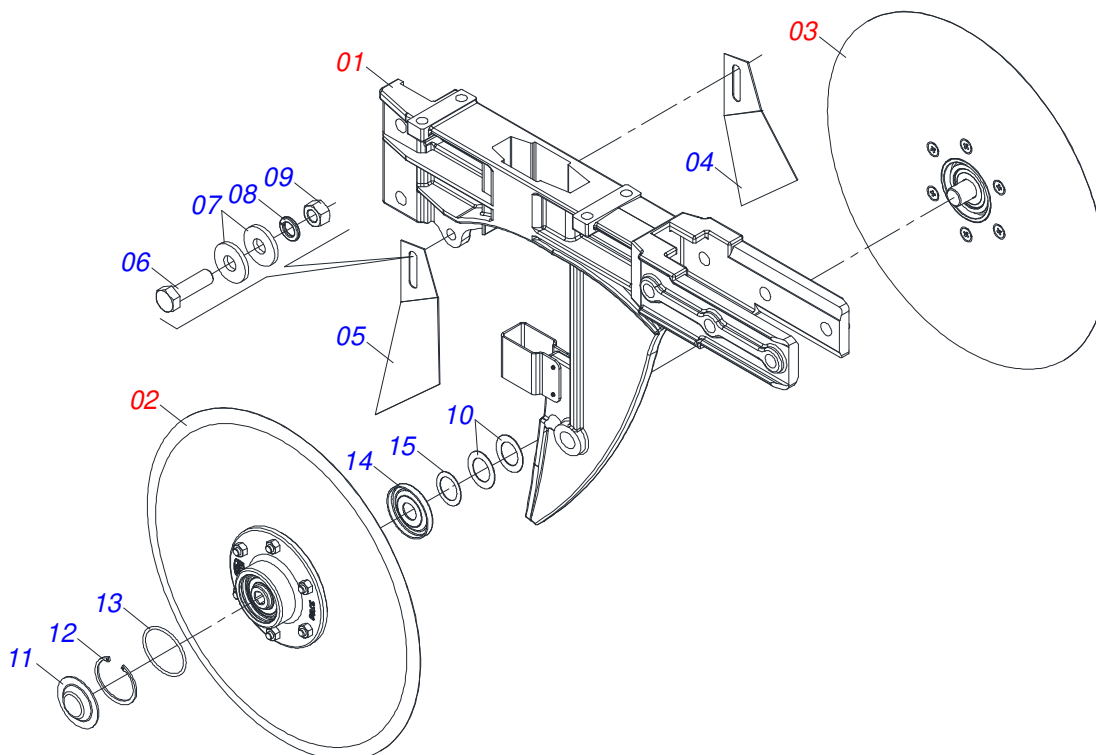

Item	Código	Descrição	Ver Pág.	QT
01	0511052301	SUPORTE DDD 15 DIREITO COM GUIA BOCAL		01
02	0511053173	CUBO BAIXO DIREITO COM DISCO 15		01
03	0511053172	CUBO BAIXO ESQUERDO COM DISCO 15		01
04	0561010264	LIMPADOR DISCO DUPLO DIREITO		01
05	0561010265	LIMPADOR DISCO DUPLO ESQUERDO		01
06	0503010751	PARAFUSO 3/8 UNC X 1.1/4 CS G.5 ZN		01
07	0501010984	ARRUELA LISA 10,50 X 27 X 3,00 ZN		02
08	0503010025	ARRUELA PRESSAO 3/8 ZN 1K01527		01
09	0503010026	PORCA SEXTAVADA 3/8 UNC G.5 ZN		01
10	0511815098	ARRUELA LISA 19 X 30 X 0,50 SA		04
11	0571011152	TAMPA CUBO DDD MENOR		02
12	0503015081	ANEL RETENTOR PARA FURO 502052		02
13	0503014679	ANEL O RING 2-134		02
14	0511011927	PORTA PO 58,50 X 19,20 X 7,50		02
15	0591014250	ARRUELA LISA 19 X 26 X 0,50		02