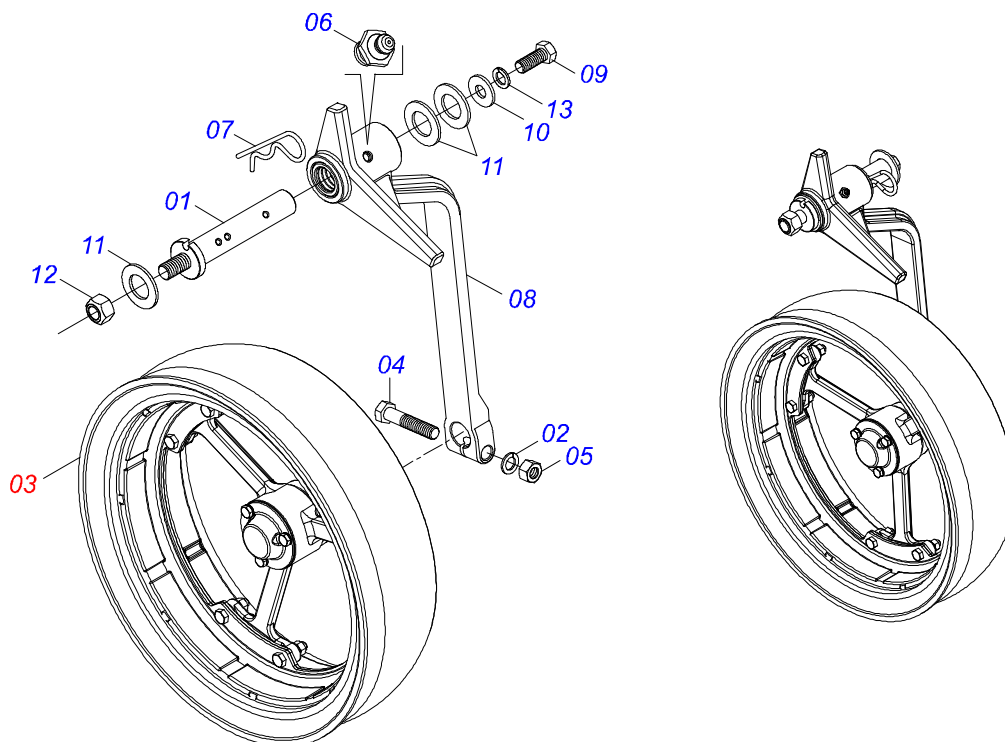

Item	Código	Descrição	Ver Pág.	QT
01	0571015973	EIXO ARTICULACAO RODA PROFUNDIDADE ESQUERDA		01
02	0503010019	ARRUELA PRESSAO 1/2 ZN		01
03	0511055627	RODA RAIADA COMPLETA SPA	39	01
04	0503016453	PARAFUSO 1/2 UNF X 2.1/2 C S G.5ZN		01
05	0503010060	PORCA SEXTAVADA 1/2 UNC G.5 ZN		01
06	0503010002	GRAXEIRA 1800		01
07	0503030012	CUPILHA 4 X 88		01
08	0501110776	BRACO ESQUERDO RODA PROFUNDIDADE COM BUCHA SPA		01
09	0503014007	PARAFUSO 1/2 UNC X 1.1/4 C S G.5 ZN		01
10	0511017302	ARRUELA LISA 13,50 X 32,50 X 3,0 ZN		01
11	0501011445	ARRUELA LISA 26 X 46 X 3,00 ZN		03
12	0503012412	PORCA SEXTAVADA AUTOTRAVANTE 5/8 UNC G.5 ZN		01
13	0503011440	ARRUELA PRESSAO 1/2 SA		01