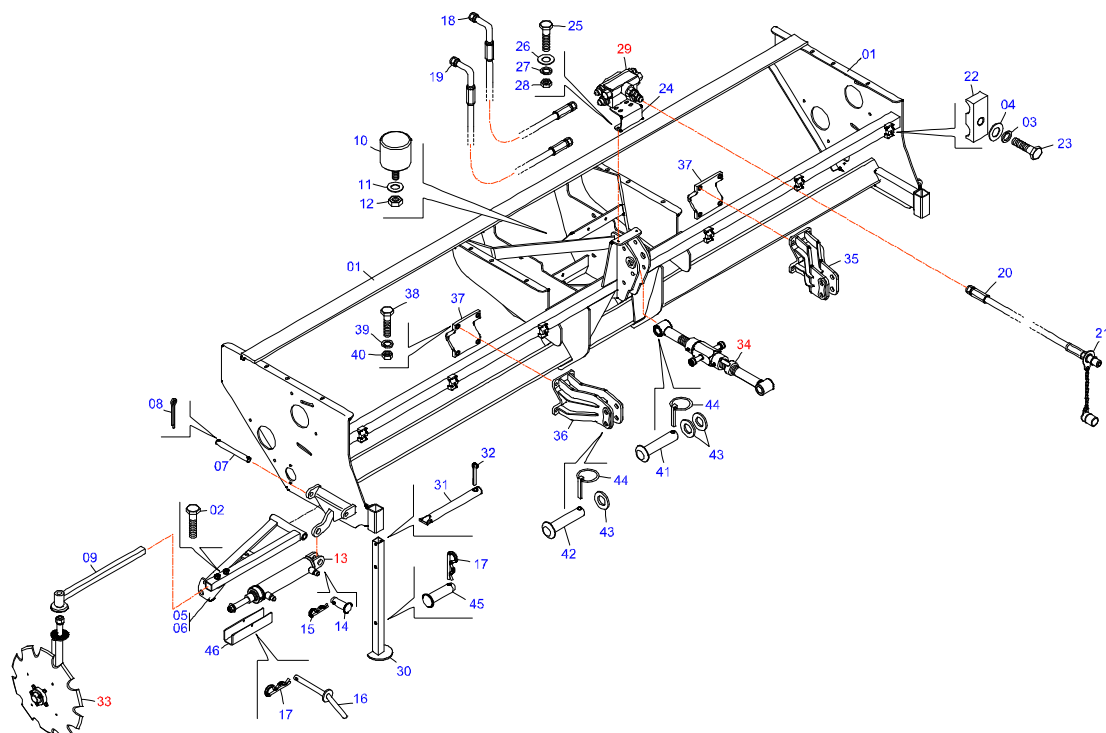

MARCHESAN

INDICE

0909090830	CHASSI PHT4 TITANIO	1
0501054649	VALVULA SEQUENCIAL HBM	2
0521040155	CILINDRO HIDRAULICO 31,75 X 50,8 X 365 X 595	3
0501052586	ESTABILIZADOR CABECALHO COMPLETO	4
0501050633	CONJUNTO DISCO MARCADOR LINHA	5
0909090834	RODADO DIREITO COMPLETO PHT4	6
0511052484	RODADO DIREITO COM EXTENSOR	7
0511052487	EXTENSOR RODADO	8
0909090847	RODADO ESQUERDO COMPLETO PHT4	9
0511052483	RODADO ESQUERDO COM EXTENSOR	10
0511051715	DISTRIBUIDOR ADUBO LATERAL DIREITA P2 REB	11
0511051714	DISTRIBUIDOR ADUBO LATERAL ESQUERDA P2 REB	12
0501056451	MANCAL COM ROLAMENTO DUPLO LINHA SEMENTE C/R FQ	13
0501056444	MANCAL COM ROLAMENTO	14
0511051479	MANCAL ARTIC RODEIRO COMPL PHT4 SUP	15
0511051717	SUPORTE SILO ESQUERDO ADUBO COM DISTRIBUIDOR	16
0503060693	CAIXA ADUBO COMPLETA	17
0909094363	CAMBIO ADUBO	18
0501056271	MANCAL FECHADO CAIXA CAMBIO	19
0501056447	MANCAL DUPLO CENTRAL CAMBIO	20
0501058254	ESTICADOR CORRENTE SUPERIOR 11Z SEMENTE	21
0501052776	ESTICADOR CORRENTE DIREITA MAIOR COMPLETO	22
0511051511	MANCAL ENGR 23Z LINHA SEM PHT4 SUPR	23
0909094364	CAMBIO SEMENTE	24
0909090846	LINHA DE SEMENTE E ADUBO	25
0511057694	BRACO LINHA SEMENTE COM DDD DIREITO	26
0511057695	BRACO LINHA SEMENTE COM DDD ESQUERDO	27
0511057589	LINHA ADUBO DIREITA	28
0511057591	LINHA ADUBO ESQUERDA	29
0511057692	LINHA SEM DIR PHT4 SPA TIT S-0615	30
0511057693	LINHA SEM ESQ PHT4 SPA TIT S-0615	31
0521053288	LINHA SEM ESQ PHT4 S-0615	32
0521053292	LINHA SEM DIR PHT4 S-0615	33
0511052024	CONJUNTO FECHO RAPIDO TITANIUM	34
0511055690	SISTEMA RODA PROFUNDIDADE BRACOS SPA	35
0501045114	ESTIC CORR CX SF SDA2E S-0194	36
0501059228	ALAVANCA REGULADORA RODA PROFUNDIDADE	37
0511055626	CAIXA RODA PROFUNDIDADE RAIADA COM SPA	38
0511055627	RODA RAIADA COMPLETA SPA	39
0511055628	RODA PROFUNDIDADE DIREITA SPA	40
0511055629	RODA PROFUNDIDADE ESQUERDA SPA	41
0511058164	DISCO DE CORTE 16 COMPLETO	42
0511057592	BRACO LINHA ADUBO COM DDD ESQUERDA	43
0511057590	BRACO LINHA ADUBO COM DDD DIREITA	44
0511056608	SISTEMA SEMENTE TITANIUM	45
0511056585	DISCO DUPLO DESENCONTRADO SEMENTE 15 X 15 DIREITA	46
0501056428	DISCO CORTE 16" SEMI MONTADO	47
0511051693	BASE FIXACAO SISTEMA TITANIUM COMPLETA 1/2	48
0521044460	SISTEMA PROFUNDIDADE / COMPACTADORA C E500 A 900 SPA	49
0511055327	RODA COMPACTADORA V BORRACHA COMPLETA SPA	50
0511053208	DISCO DUPLO DESENCONTRADO ADUBO 15 X 15 DIREITO MENOR	51