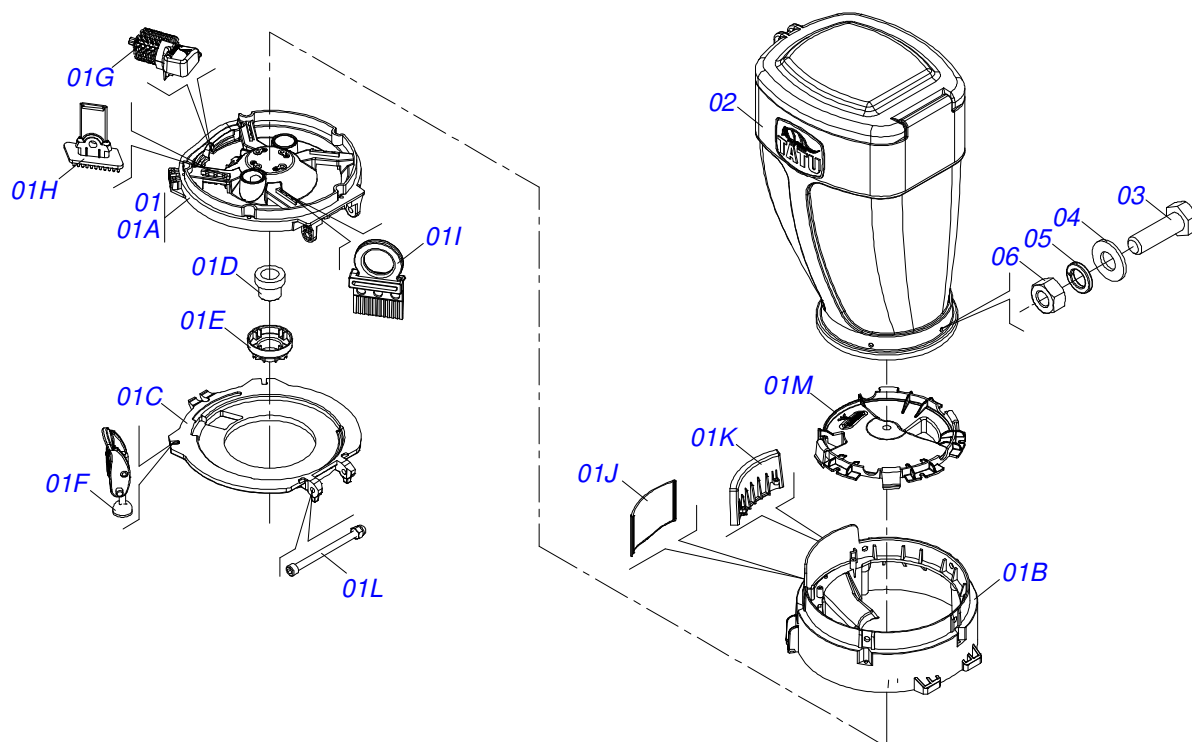

Item	Código	Descrição	Ver Pág.	QT
01	0511052058	SISTEMA SEMENTE TITANIUM 1030001		01
01A	0503062031	CONJUNTO BASE TITANIUM 1050001		01
01B	0503062032	CONJUNTO PESCOCO TITANIUM 1050002		01
01C	0503062033	CONJUNTO CONTRABASE TITANIUM 1050003		01
01D	0503062034	CONJUNTO ADAPTADOR CENTRO TITANIUM 1050004		01
01E	0503062035	CONJUNTO POSTICO ADAPTADOR CENTRO TITANIUM		01
01F	0503062036	CONJUNTO SUBCONJUNTO TRAVA BASE TITANIUM		01
01G	0503062037	CONJUNTO SUBCONJUNTO ESCOVAFLEX TITANIUM 1050007		01
01H	0503062038	CONJUNTO ANTI-PULO TITANIUM 1050008		01
01I	0503062039	CONJUNTO POLIFLOW TITANIUM 1050009		01
01J	0503062040	CONJUNTOR VISOR TITANIUM 1050010		01
01K	0503062041	CONJUNTO PROTECAO VISOR TITANIUM 1050011		01
01L	0503062042	CONJUNTO PARAFUSO ARTICULADO TITANIUM 1050012		01
01M	0503062043	CONJUNTO LIMITADOR PESO TITANIUM 1050013		01
02	0503062276	DEPOSITO SEMENTE COMPLETO TITANIUM		01
03	0503010371	PARAFUSO 5/16 UNC X 1 C S G.5 ZN		05
04	0501010694	ARRUELA LISA 8,50 X 18 X 1,50 ZN		05
05	0503010179	ARRUELA PRESSAO 5/16 ZN 1K01528		05
06	0503010337	PORCA SEXTAVADA 5/16 UNC G.5 ZN		05