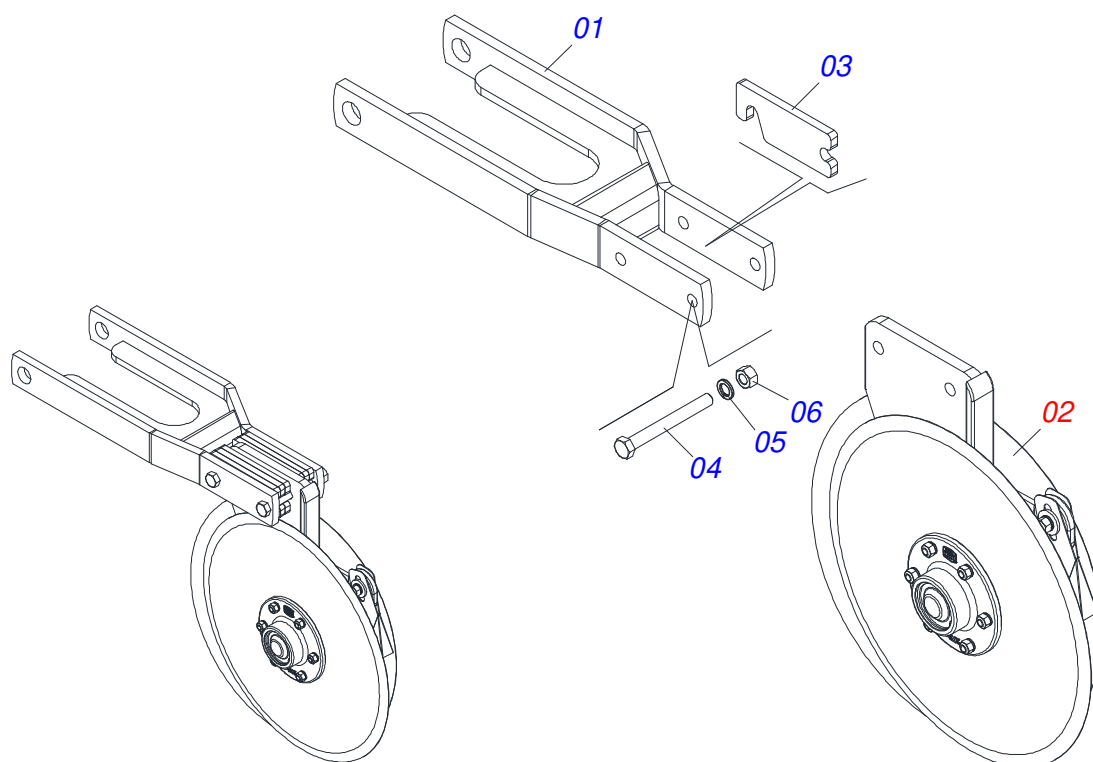

Item	Código	Descrição	Ver Pág.	QT
01	0521063737	BRACO LINHA ADUBO		01
02	0511053208	DISCO DUPLO DESENCONTRADO ADUBO 15 X 15 51 DIREITO MENOR		01
03	0511018662	PLACA ESPACADORA 9,50		06
04	0503010706	PARAFUSO 1/2 UNC X 4.1/2 C S G.5 ZN		01
05	0503011440	ARRUELA PRESSAO 1/2 SA		01
06	0503010060	PORCA SEXTAVADA 1/2 UNC G.5 ZN		01