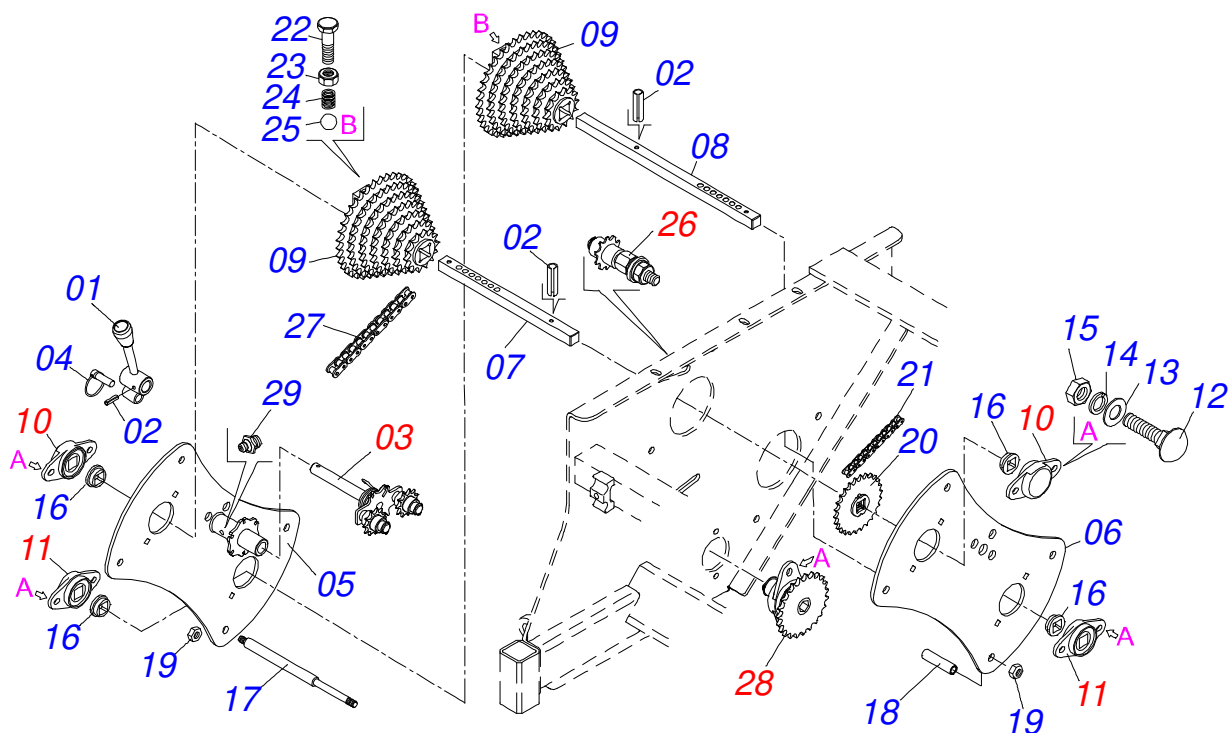

Item	Código	Descrição	Ver Pág.	QT
01	0502011758	ALAVANCA ESTICADOR TRASEIRO		01
02	0503010292	PINO ELASTICO 701164 6 X 40		03
03	0501052776	ESTICADOR CORRENTE DIREITA MAIOR COMPLETO	22	01
04	0501048790	EIXO COM ARGOLA		01
05	0521062568	LATERAL CAMBIO		01
06	0561019671	CORPO LATERAL CAMBIO		01
07	0571010633	EIXO MOTOR CAMBIO PHT4 SUPREMA		01
08	0561017353	EIXO MOTOR CAMBIO		01
09	0511060396	CONE EIXO MOVIDO/MOTOR SISTEMA ADUBO		02
10	0501056271	MANCAL FECHADO CAIXA CAMBIO	19	03
11	0501056447	MANCAL DUPLO CENTRAL CAMBIO	20	01
12	0503011953	PARAFUSO 5/16 UNC X 1 CAPQ G.2 ZN		08
13	0501010694	ARRUELA LISA 8,50 X 18 X 1,50 ZN		08
14	0503010179	ARRUELA PRESSAO 5/16 ZN 1K01528		08
15	0503010337	PORCA SEXTAVADA 5/16 UNC G.5 ZN		08
16	0503030303	ARRUELA APOIO		04
17	0571010425	FUSO FIXACAO LATERAL CAMBIO		04
18	0571010426	LUVA APOIO LATERAL CAMBIO		04
19	0503011336	PORCA SEXTAVADA AUTOTRAVANTE MEC/TORQUE 1/2 UNC G.5 ZN		08
20	0511061830	ENGRENAGEM 17Z P12,7 FQ 3/4		01
21	0503014528	CORRENTE 40-1 X 72 ELOS+RED		01
22	0503010751	PARAFUSO 3/8 UNC X 1.1/4 CS G.5 ZN		02
23	0503010060	PORCA SEXTAVADA 1/2 UNC G.5 ZN		03
24	0503031512	MOLA COMPRESSÃO 10,50X 1,50 X P3,50 X 16		02
25	0503012389	ESFERA 1/2		02
26	0501058254	ESTICADOR CORRENTE SUPERIOR 11Z SEMENTE	21	01
27	0503012204	CORRENTE 40-1 X 82 ELOS + REDUCAO		01
28	0511051511	MANCAL ENGR 23Z LINHA SEM PHT4 SUPR	23	01
29	0503010002	GRAXEIRA 1800		01