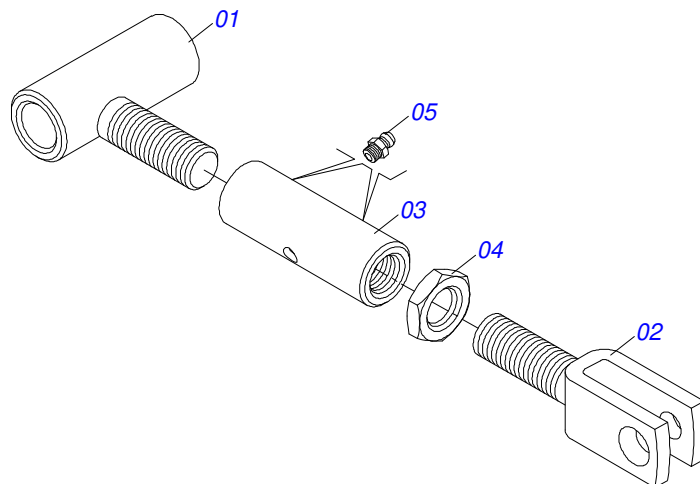

Item	Código	Descrição	Ver Pág.	QT
01	0521063584	CORPO DIREITO EXTENSOR		01
02	0521063585	CORPO ESQUERDO EXTENSOR		01
03	0541010618	CORPO ESTABILIZADOR RODADO		01
04	0541010087	CONTRA PORCA 1 UNC X 10		01
05	0503010691	GRAXEIRA 1/4 NF		02