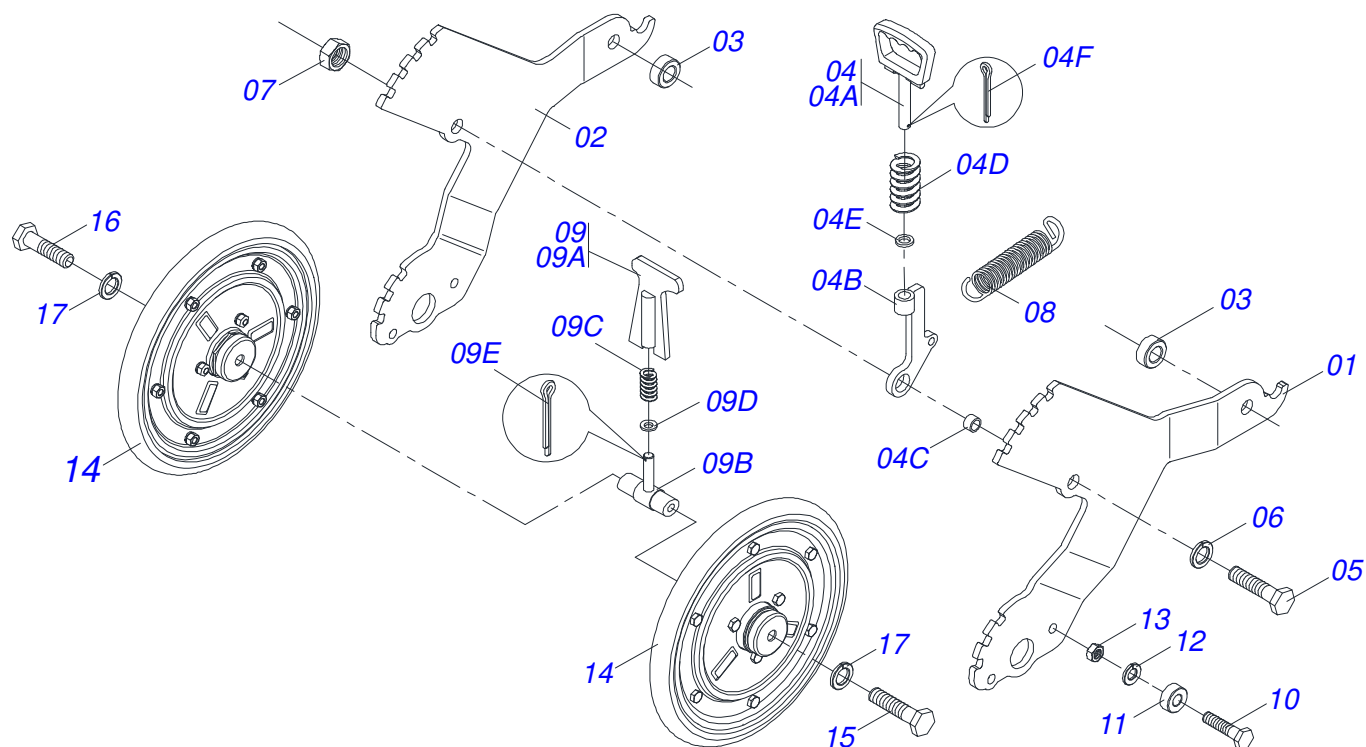

Item	Código	Descrição	Ver Pág.	QT
01	0571015324	BRACO DIREITO RODA COMPACTADORA SPA		01
02	0571015325	BRACO ESQUERDO RODA COMPACTADORA SPA		01
03	0541012145	LUVA 13,5 X 25 X 18 COP CL		02
04	0501058362	MANIPULO MAIOR COMPLETO SPA		01
04A	0502011689	MANIPULO CONTROLE DE PROFUNDIDADE COM FURO 1/8		01
04B	0521064892	REGULADOR MOLA COMPACTADORA		01
04C	0541012146	LUVA 13,5 X 19 X 8,5 COP CL		01
04D	0503030174	MOLA COMPRESSAO 18,8 X 45 X 2,4		01
04E	0541012143	ARRUELA LISA 13,50 X 19 X 3,00 ZN		01
04F	0503010257	CONTRAPINO 1/8 X 1 SA 1G13310		01
05	0503010479	PARAFUSO 1/2 UNC X 3 CS G.5 ZN		01
06	0503010019	ARRUELA PRESSAO 1/2 ZN		01
07	0503010060	PORCA SEXTAVADA 1/2 UNC G.5 ZN		01
08	0503031393	MOLA TRAÇÃO 40 X 152 X 5,5		01
09	0501055289	MANIPULO MENOR COMPLETO		01
09A	0511065451	REGULADOR RODA COMPACTADORA		01
09B	0511065496	FIXADOR RODA COMPACTADORA		01
09C	0503032035	MOLA COMPRESSAO 19 X 30 X 2,0 ZN		01
09D	0541012143	ARRUELA LISA 13,50 X 19 X 3,00 ZN		01
09E	0503010257	CONTRAPINO 1/8 X 1 SA 1G13310		01
10	0503010397	PARAFUSO 5/16 UNC X 1.3/4 C S G.2 ZN		02
11	0541012144	LUVA 8,50 X 16 X 21 COP CL		02
12	0503011444	ARRUELA PRESSAO 5/16 SA		02
13	0503010337	PORCA SEXTAVADA 5/16 UNC G.5 ZN		02
14	0501052908	RODA COMPACTADORA V COM ROLAMENTO		02
15	0503010752	PARAFUSO 1/2 UNC X 3.1/2 C S G.5 ZN		01
16	0503013739	PARAFUSO 1/2 UNC X 3.1/2 CS R/ESQ G5 ZN		01
17	0503011440	ARRUELA PRESSAO 1/2 SA		02