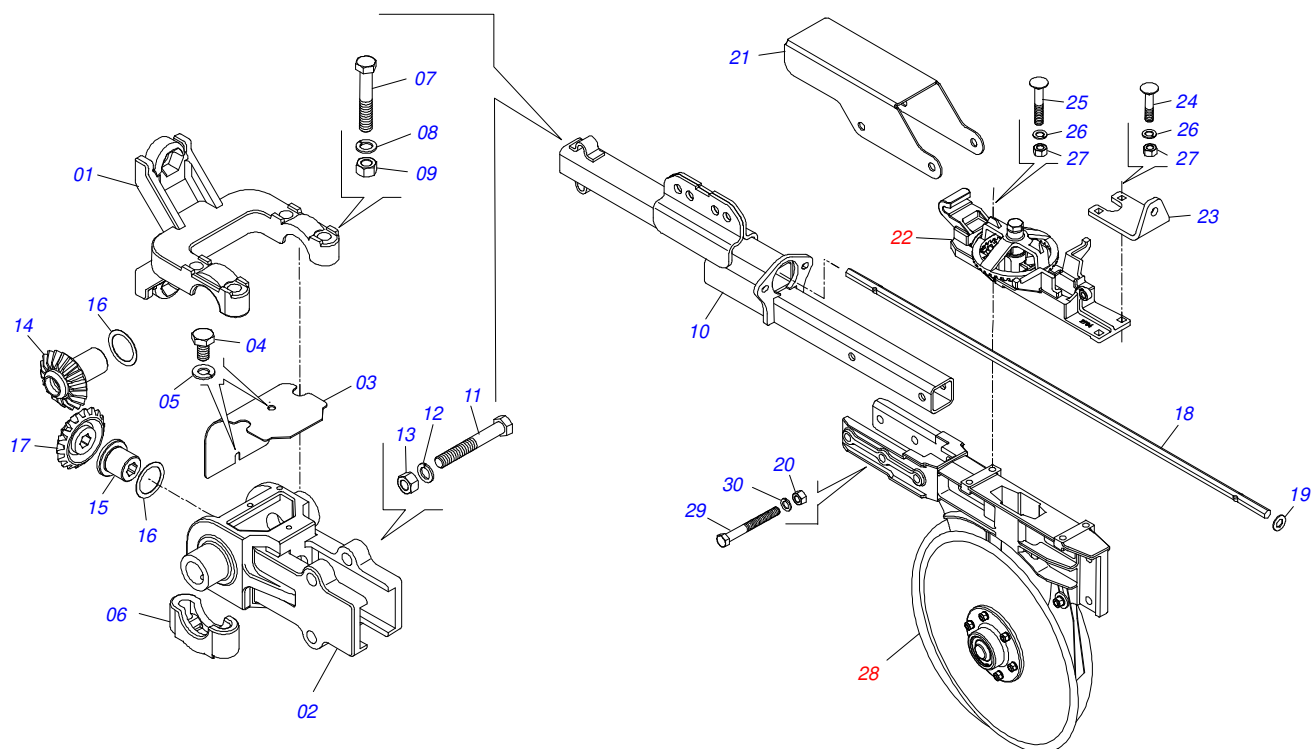

Item	Código	Descrição	Ver Pág.	QT
001	0502011561	SEMI MANCAL		01
002	0571010152	SUPORTE ARTICULACAO LINHA SEMENTE		01
003	0521018079	TAMPA CABECA LINHA SEMENTE		01
004	0503014729	PARAFUSO 1/4 UNF X 1/2 C S G.5 ZN		02
005	0503011441	ARRUELA PRESSAO 1/4 SA		02
006	0502010426	SEMI MANCAL SUPERIOR		02
007	0503010479	PARAFUSO 1/2 UNC X 3 CS G.5 ZN		04
008	0503011440	ARRUELA PRESSAO 1/2 SA		04
009	0503010060	PORCA SEXTAVADA 1/2 UNC G.5 ZN		04
010	0521066077	BRACO LINHA SEMENTE PHT4 S-0415		01
011	0503010752	PARAFUSO 1/2 UNC X 3.1/2 C S G.5 ZN		02
012	0503011440	ARRUELA PRESSAO 1/2 SA		02
013	0503010060	PORCA SEXTAVADA 1/2 UNC G.5 ZN		02
014	0502011400	ENGRENAGEM CONICA 18Z MOTOR		01
015	0502011296	LUVA MANCAL PARA EIXO SEXTAVADO 1/2		01
016	0501013354	ARRUELA LISA 30,35 X 40 X 0,50 ZN		02
017	0502011505	ENGRENAGEM CONICA 18Z MOVIDA		01
018	0571019912	EIXO SEXTAVADO 1/2 X 925		01
019	0501013352	ARRUELA LISA SEXTAVADA 13 X 26 X 1,90 ZN		01
020	0503010060	PORCA SEXTAVADA 1/2 UNC G.5 ZN		02
021	0571019911	CAPA PROTECAO EIXO		01
022	0511051693	BASE FIXACAO SISTEMA TITANIUM COMPLETA 1/2	48	01
023	0571019424	SUPORTE BARRA ESTABILIZADORA		01
024	0503015920	PARAFUSO 3/8 UNC X 1.3/4 CAPQ G.5 ZN		02
025	0503017813	PARAFUSO 3/8 UNC X 2 CAPQ G.5 ZN		02
026	0503011443	ARRUELA PRESSAO 3/8 SA		04
027	0503010026	PORCA SEXTAVADA 3/8 UNC G.5 ZN		04
028	0511056585	DISCO DUPLO DESENCONTRADO SEMENTE 15 X 15 DIREITA		01
029	0503010706	PARAFUSO 1/2 UNC X 4.1/2 C S G.5 ZN		02
030	0503011440	ARRUELA PRESSAO 1/2 SA		02