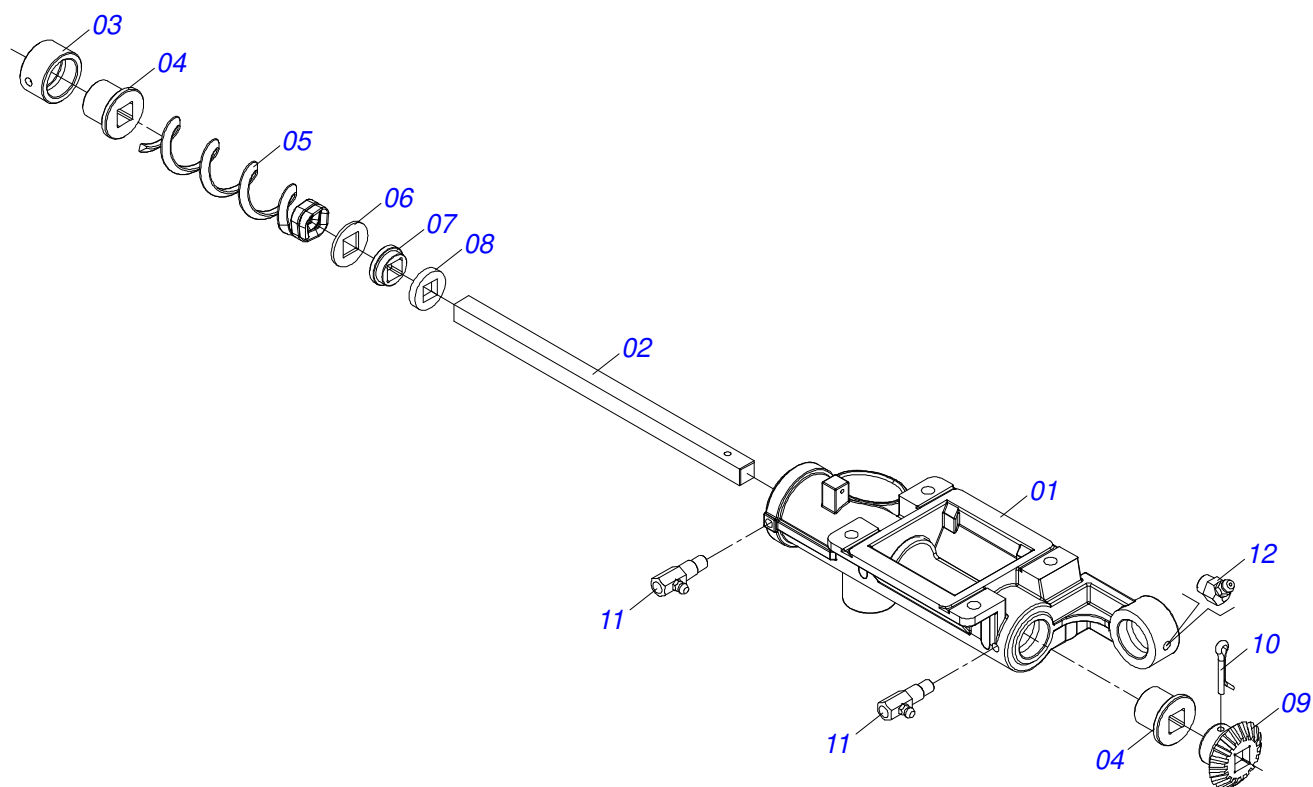

Item	Código	Descrição	Ver Pág.	QT
01	0501110690	DISTRIBUIDOR ADUBO COM SAIDA LATERAL ESQUERDO		01
02	0501019851	EIXO DISTRIBUIDOR ADUBO		01
03	0521010309	LUVA INTERNA 38,70 X 52 X 30 COM FURO		01
04	0503030275	MANCAL AGRICOLA FURO QUADRADO 19,40/19,60 X 37		02
05	0503031164	CONDUTOR HELICOIDAL 224 X 5/16 P.2 DIREITA		01
06	0501010637	ARRUELA LISA QUADRADA 20X45X3,0 ZN		01
07	0503030303	ARRUELA APOIO		01
08	0501013774	SUPLEMENTO VEDACAO		01
09	0502011412	ENGRENAGEM CONICA 18Z COM FURO		01
10	0503010523	CONTRAPINO 1/4 X 2 1G13201		01
11	0503011962	GRAXEIRA 1890-20		02
12	0503010003	GRAXEIRA 1845 3/8		01