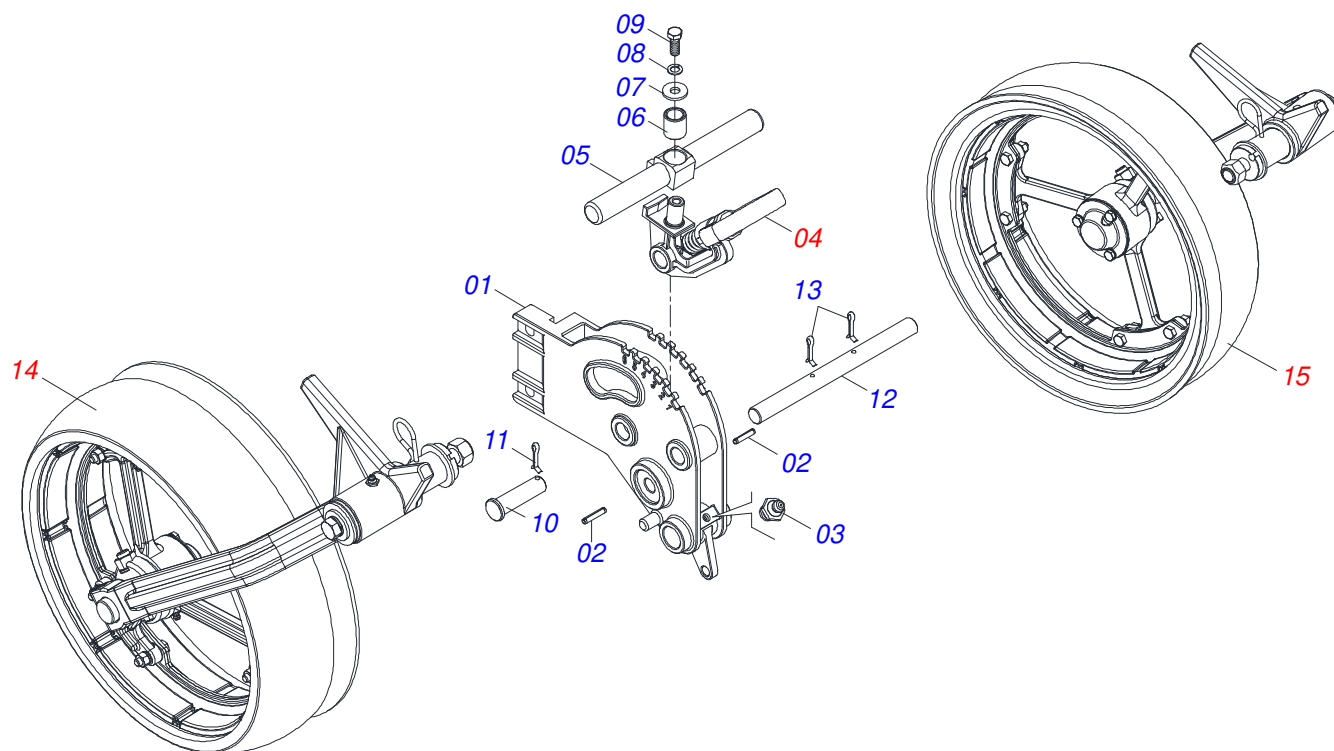

Item	Código	Descrição	Ver Pág.	QT
01	0502012758	SUPORTE CONTROLE PROFUNDIDADE SPA		01
02	0503010585	PINO ELASTICO 701161 6 X 30		02
03	0503010002	GRAXEIRA 1800		01
04	0501059228	ALAVANCA REGULADORA RODA PROFUNDIDADE	37	01
05	0502012611	EIXO REGULADOR PROFUNDIDADE		01
06	0571015326	LUVA ARTICULACAO MANIPULO		01
07	0501010984	ARRUELA LISA 10,50 X 27 X 3,00 ZN		01
08	0503011443	ARRUELA PRESSAO 3/8 SA		01
09	0503010237	PARAFUSO 3/8 UNC X 1 C S G.5 ZN		01
10	0571016132	EIXO ARTICULACAO ALAVANCA PROFUNDIDADE		01
11	0503010071	CONTRAPINO 3/16 X 1		01
12	0561014336	EIXO ARTICULACAO REGULADOR		01
13	0503010071	CONTRAPINO 3/16 X 1		02
14	0511055628	RODA PROFUNDIDADE DIREITA SPA	40	01
15	0511055629	RODA PROFUNDIDADE ESQUERDA SPA	41	01