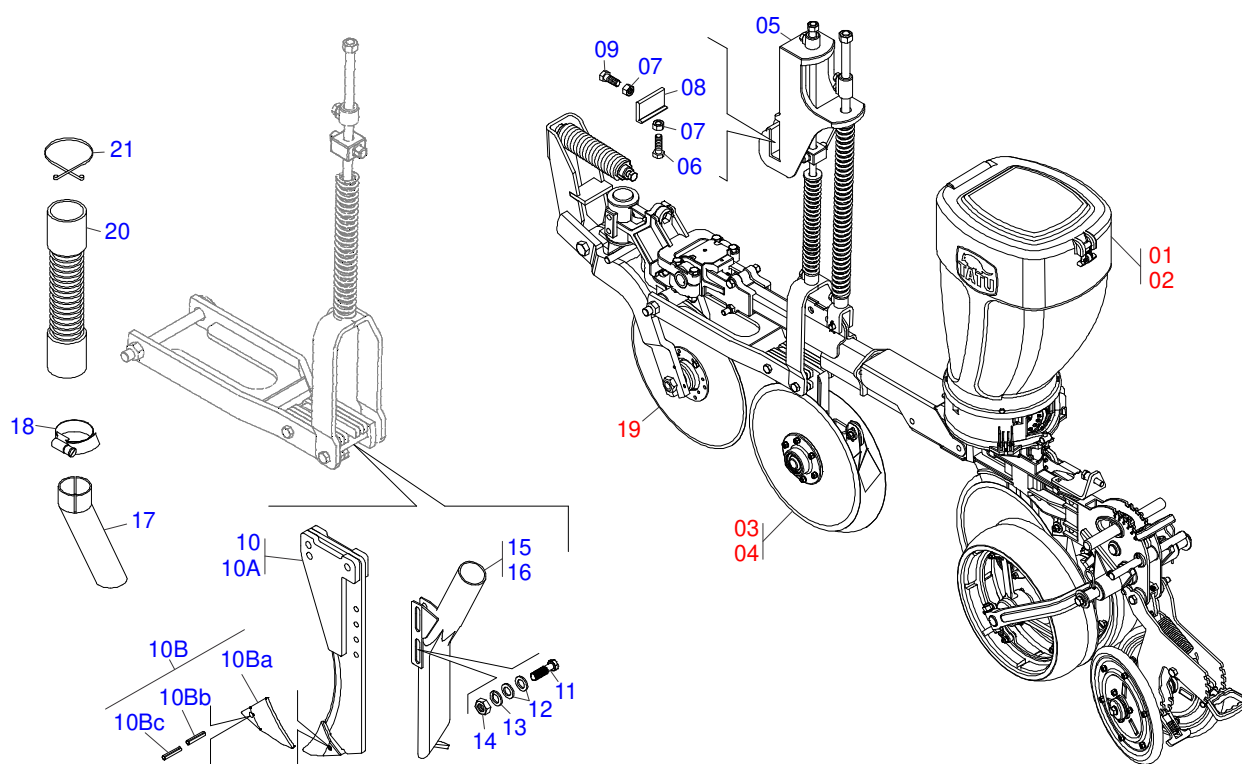

Item	Código	Descrição	Ver Pág.	QT
01	0511057692	LINHA SEM DIR PHT4 SPA TIT S-0615	30	01
02	0511057693	LINHA SEM ESQ PHT4 SPA TIT S-0615	31	01
03	0511057589	LINHA ADUBO DIREITA	28	01
04	0511057591	LINHA ADUBO ESQUERDA	29	01
05	0571011443	SUPORTE GUIA VAROES ADUBO SEMENTE		01
06	0503010920	PARAFUSO 1/2 UNC X 1.1/2 C S G.5 ZN		01
07	0503010060	PORCA SEXTAVADA 1/2 UNC G.5 ZN		02
08	0502010891	CALCO SUPORTE VARAO MOLA		01
09	0503010395	PARAFUSO 1/2 UNC X 1.1/4 CSRT G.5 ZN		01
10	0501110231	HASTE ESCARIFICADORA COM BICO		01
10A	0511061768	HASTE ESCARIFICADORA ADUBO		01
10B	0501056132	BICO SULCADOR C/PINO		01
10Ba	0502070061	BICO SULCADOR		01
10Bb	0503010585	PINO ELASTICO 701161 6 X 30		01
10Bc	0503011373	PINO ELASTICO 701213 10 X 28		01
11	0503010751	PARAFUSO 3/8 UNC X 1.1/4 CS G.5 ZN		02
12	0501010984	ARRUELA LISA 10,50 X 27 X 3,00 ZN		04
13	0503010025	ARRUELA PRESSAO 3/8 ZN 1K01527		02
14	0503010026	PORCA SEXTAVADA 3/8 UNC G.5 ZN		02
15	0511061769	CONDUTOR DIREITO ADUBO COM REGULADOR		01
16	0511061770	CONDUTOR ESQUERDO ADUBO COM REGULADOR		01
17	0503031050	CONDUTOR CURVO		01
18	0503010246	ABRACADEIRA 2 A 2.1/2 51-64 LARGURA 14MM		01
19	0511058164	DISCO DE CORTE 16 COMPLETO	42	01
20	0503030195	MANGOTE 2 X 2 X 310		01
21	0503031076	PRENDEDOR MANGOTE 2 ZN		01