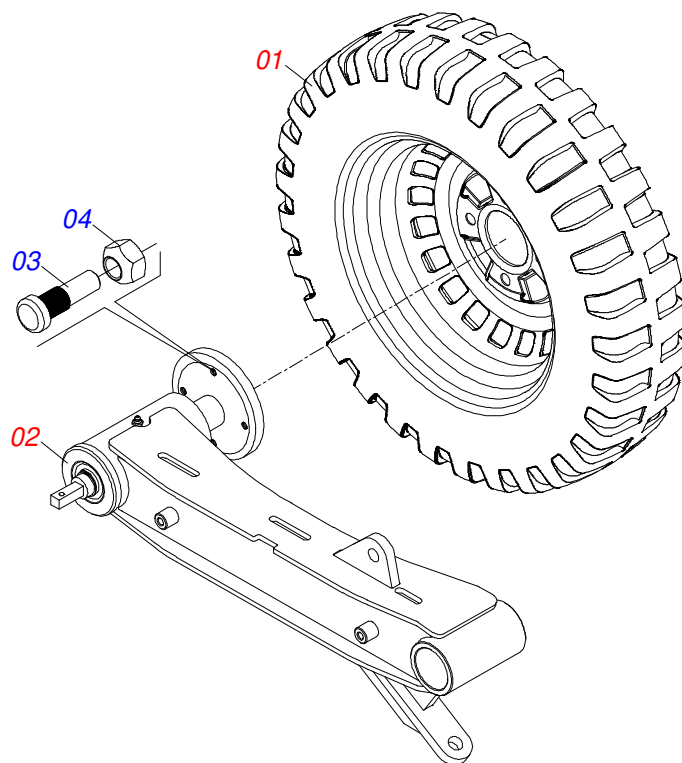

PHT4 TITANIUM
RODADO DIREITO COMPLETO PHT4

Página 6
0909090834

Item	Código	Descrição	Ver Pág.	QT
24	0521018630	ARRUELA LISA QUADRADA 19,5 X35 X3,0		08
25	0503030303	ARRUELA APOIO		08
26	0503010292	PINO ELASTICO 701164 6 X 40		12
27	0511057192	CONJUNTO MOLA TRACAO COM ENGATE		02
27A	0502011031	ENGATE SUPERIOR MOLA R.1/2		02
27B	0503031681	MOLA TRACAO 53,50 X 200 X 10		04
28	0503013030	PARAFUSO 5/8 UNC X 3.1/4 CSRT G.5 ZN		04
29	0501011299	ARRUELA LISA 17,50 X 32 X 3,00 ZN		04
30	0571010541	LUVA BATEDOR RODEIRO		02
31	0571010964	ESTICADOR CORRENTE SUPORTE RODADO		02
32	0503031805	ENGRENAGEM 11Z P1/2		02
33	0503010302	ANEL RETENTOR PARA EIXO 501019		04
34	0501053788	PRENDEDOR EIXO QUADRADO 3/4		02
34A	0521010691	PRENDEDOR EIXO QUADRADO 3/4		02
34B	0503010373	PARAFUSO 1/4 UNC X 2 CS G.2 ZN		04
34C	0503010143	ARRUELA PRESSAO 1/4 ZN 1K01518		08
34D	0503010144	PORCA SEXTAVADA 1/4 UNC G.5 ZN		01
35	0502012007	LUVA COM FURO QUADRADO 19,3/19,5		02
36	0503010048	CONTRAPINO 1/4 X 1.3/4		02
37	0511052487	EXTENSOR RODADO	8	02
38	0521010784	EIXO JUNCAO 25,40 X 165 FURO 150 ZN		02
39	0501011445	ARRUELA LISA 26 X 46 X 3,00 ZN		04
40	0503010571	CONTRAPINO 1/4 X 1.1/2		02
41	0521010542	EIXO JUNCAO 14,29 X 54		02
42	0503010257	CONTRAPINO 1/8 X 1 SA 1G13310		02
43	0511065209	ENGRENAGEM 20Z P 12,70 FQ 19,50		01
44	0503030430	PINO TRAVA 7/16 X 50		01
45	0503010004	GRAXEIRA 1890 3/8 (1/8 BSP)		01