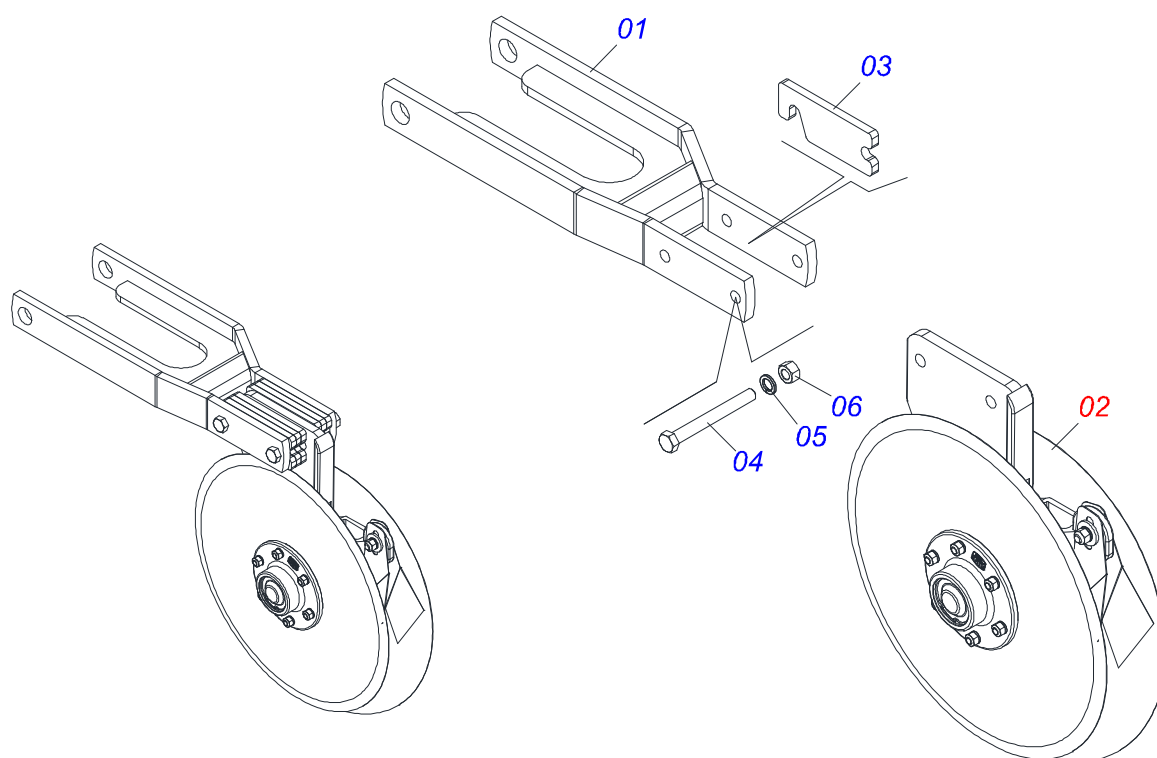

Item	Código	Descrição	Ver Pág.	QT
01	0521063737	BRACO LINHA ADUBO		01
02	0511053209	DISCO DUPLO DESENCONTRADO ADUBO 15 X 15 ESQUERDO MENOR		01
03	0511018662	PLACA ESPACADORA 9,50		06
04	0503010706	PARAFUSO 1/2 UNC X 4.1/2 C S G.5 ZN		01
05	0503011440	ARRUELA PRESSAO 1/2 SA		01
06	0503010060	PORCA SEXTAVADA 1/2 UNC G.5 ZN		01