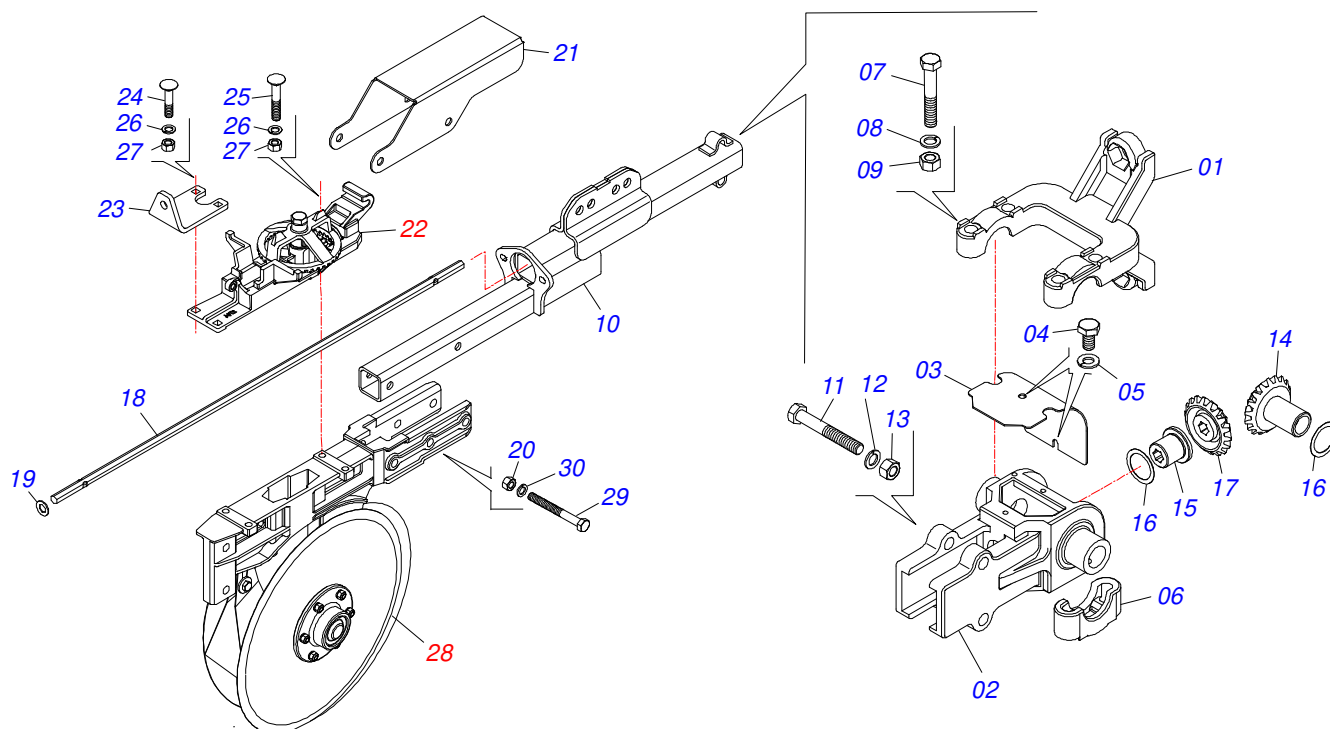

Item	Código	Descrição	Ver Pág.	QT
01	0502011561	SEMI MANCAL		01
02	0571010152	SUPORTE ARTICULACAO LINHA SEMENTE		01
03	0521018079	TAMPA CABECA LINHA SEMENTE		01
04	0503014729	PARAFUSO 1/4 UNF X 1/2 C S G.5 ZN		02
05	0503011441	ARRUELA PRESSAO 1/4 SA		02
06	0502010426	SEMI MANCAL SUPERIOR		02
07	0503010479	PARAFUSO 1/2 UNC X 3 CS G.5 ZN		04
08	0503011440	ARRUELA PRESSAO 1/2 SA		04
09	0503010060	PORCA SEXTAVADA 1/2 UNC G.5 ZN		04
10	0521066077	BRACO LINHA SEMENTE PHT4 S-0415		01
11	0503010752	PARAFUSO 1/2 UNC X 3.1/2 C S G.5 ZN		02
12	0503011440	ARRUELA PRESSAO 1/2 SA		02
13	0503010060	PORCA SEXTAVADA 1/2 UNC G.5 ZN		02
14	0502011400	ENGRENAGEM CONICA 18Z MOTOR		01
15	0502011296	LUVA MANCAL PARA EIXO SEXTAVADO 1/2		01
16	0501013354	ARRUELA LISA 30,35 X 40 X 0,50 ZN		02
17	0502011505	ENGRENAGEM CONICA 18Z MOVIDA		01
18	0571019912	EIXO SEXTAVADO 1/2 X 925		01
19	0501013352	ARRUELA LISA SEXTAVADA 13 X 26 X 1,90 ZN		01
20	0503010060	PORCA SEXTAVADA 1/2 UNC G.5 ZN		02
21	0571019911	CAPA PROTECAO EIXO		01
22	0511051693	BASE FIXACAO SISTEMA TITANIUM COMPLETA 1/2	48	01
23	0571019424	SUPORTE BARRA ESTABILIZADORA		01
24	0503015920	PARAFUSO 3/8 UNC X 1.3/4 CAPQ G.5 ZN		02
25	0503017813	PARAFUSO 3/8 UNC X 2 CAPQ G.5 ZN		02
26	0503011443	ARRUELA PRESSAO 3/8 SA		04
27	0503010026	PORCA SEXTAVADA 3/8 UNC G.5 ZN		04
28	0511056586	DISCO DUPLO DESENCONTRADO SEMENTE 15 X 15 ESQUERDA		01
29	0503010706	PARAFUSO 1/2 UNC X 4.1/2 C S G.5 ZN		02
30	0503011440	ARRUELA PRESSAO 1/2 SA		02