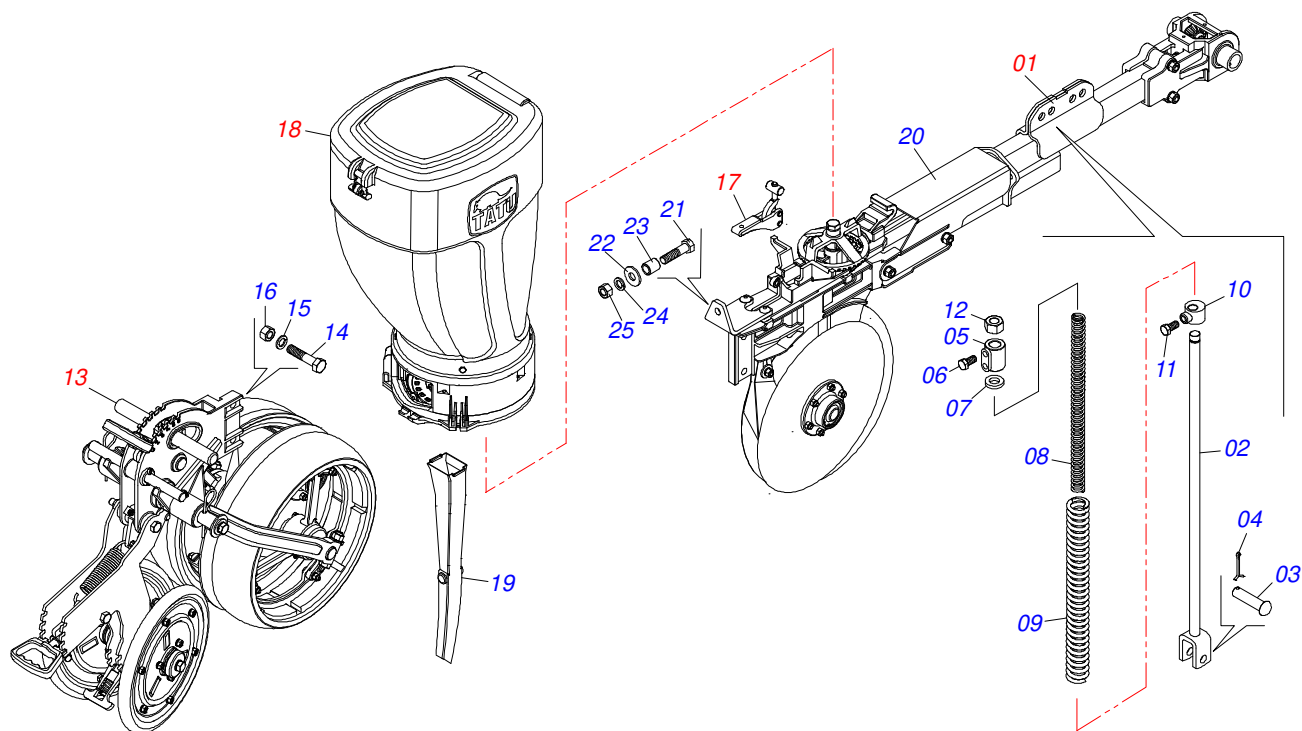

Item	Código	Descrição	Ver Pág.	QT
01	0511057695	BRACO LINHA SEMENTE COM DDD ESQUERDO	27	01
02	0521062824	GUIA MOLA 19,05 LINHA SEMENTE		01
03	0521010542	EIXO JUNCAO 14,29 X 54		01
04	0503010257	CONTRAPINO 1/8 X 1 SA 1G13310		01
05	0521062825	TRAVA GUIA VARAO MOLA		01
06	0503010834	PARAFUSO 1/2 UNC X 1 C S G.5 ZN		02
07	0531019915	ARRUELA LISA 19,30 X35 X6,30 PDC ZN		01
08	0503031359	MOLA COMPRESSÃO 25,5 X 400 X 3,80		01
09	0503031360	MOLA COMPRESSAO 42,7 X 400 X 7,50		01
10	0502040534	LUVA TRAVA GUIA MOLA		01
11	0501018535	PARAFUSO 1/2 UNC X 1 CSPC G.5 ZN		01
12	0503010335	PORCA S. 3/4 UNF (PESADA) G.5 ZN		01
13	0521044460	SISTEMA PROFUNDIDADE / COMPACTADORA C E500 A 900 SPA	49	01
14	0503010905	PARAFUSO 1/2 UNC X 2.1/4 C S G.5 ZN		02
15	0503010019	ARRUELA PRESSAO 1/2 ZN		02
16	0503010060	PORCA SEXTAVADA 1/2 UNC G.5 ZN		02
17	0511052024	CONJUNTO FECHO RAPIDO TITANIUM	34	01
18	0511056608	SISTEMA SEMENTE TITANIUM	45	01
19	0503033672	BOCAL SEMENTE TITANIUM		01
20	0571019911	CAPA PROTECAO EIXO		01
21	0503010740	PARAFUSO 1/2 UNC X 2 CS G.5 ZN		01
22	0511017302	ARRUELA LISA 13,50 X 32,50 X 3,0 ZN		01
23	0521010505	LUVA 13,50 X 19,00 X 21,50		01
24	0503010019	ARRUELA PRESSAO 1/2 ZN		01
25	0503010060	PORCA SEXTAVADA 1/2 UNC G.5 ZN		01