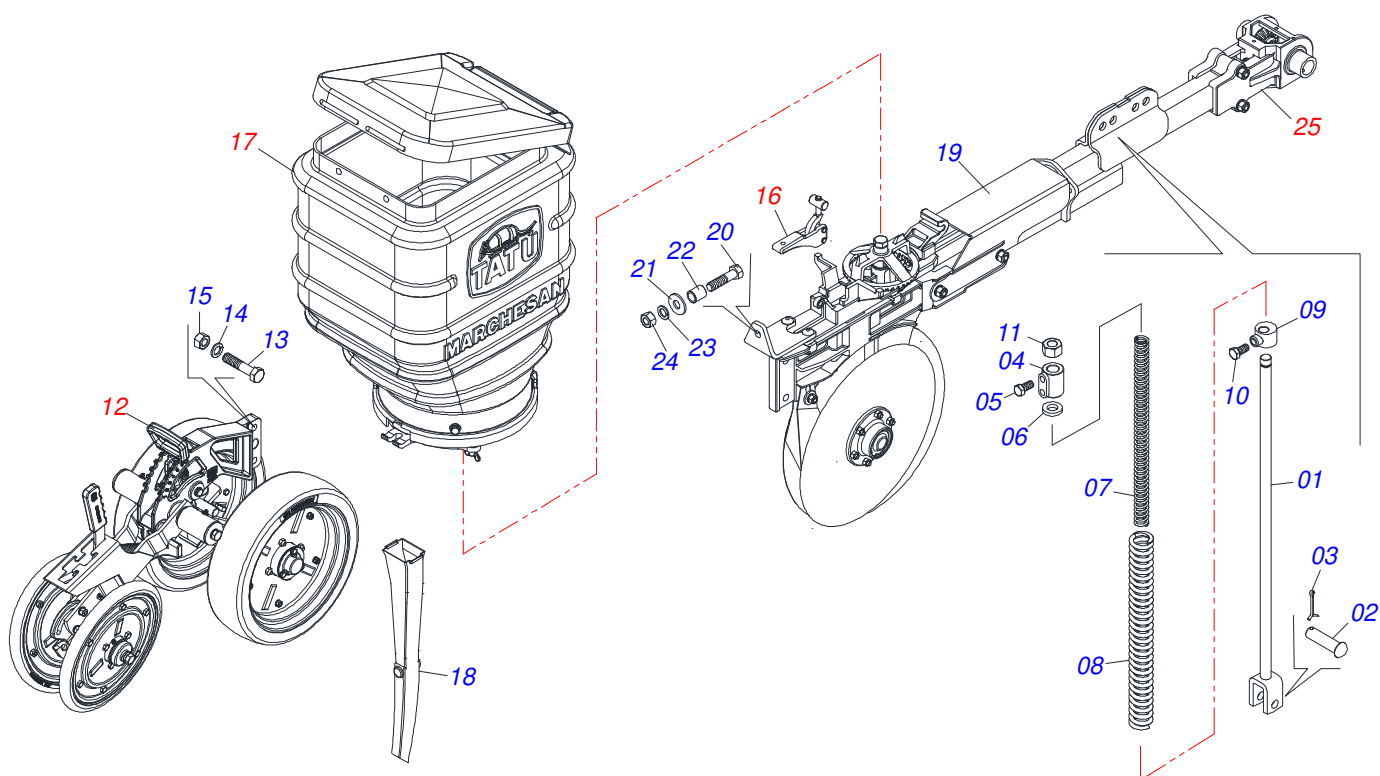

Item	Código	Descrição	Ver Pág.	QT
001	0521062824	GUIA MOLA 19,05 LINHA SEMENTE		01
002	0521010542	EIXO JUNCAO 14,29 X 54		01
003	0503010257	CONTRAPINO 1/8 X 1 SA 1G13310		01
004	0521062825	TRAVA GUIA VARAO MOLA		01
005	0503010834	PARAFUSO 1/2 UNC X 1 C S G.5 ZN		02
006	0531019915	ARRUELA LISA 19,30 X35 X6,30 PDC ZN		01
007	0503031359	MOLA COMPRESSÃO 25,5 X 400 X 3,80		01
008	0503031360	MOLA COMPRESSAO 42,7 X 400 X 7,50		01
009	0502040534	LUVA TRAVA GUIA MOLA		01
010	0501018535	PARAFUSO 1/2 UNC X 1 CSPC G.5 ZN		01
011	0503010335	PORCA S. 3/4 UNF (PESADA) G.5 ZN		01
012	0521046122	SISTEMA PROFUNDIDADE/COMPACTADORA - SPT		01
013	0503010905	PARAFUSO 1/2 UNC X 2.1/4 C S G.5 ZN		02
014	0503010019	ARRUELA PRESSAO 1/2 ZN		02
015	0503010060	PORCA SEXTAVADA 1/2 UNC G.5 ZN		02
016	0511052024	CONJUNTO FECHO RAPIDO TITANIUM	34	01
017	0511057017	SISTEMA SEMENTE COMPLETO		01
018	0503033672	BOCAL SEMENTE TITANIUM		01
019	0571019911	CAPA PROTECAO EIXO		01
020	0503010740	PARAFUSO 1/2 UNC X 2 CS G.5 ZN		01
021	0511017302	ARRUELA LISA 13,50 X 32,50 X 3,0 ZN		01
022	0521010505	LUVA 13,50 X 19,00 X 21,50		01
023	0503010019	ARRUELA PRESSAO 1/2 ZN		01
024	0503010060	PORCA SEXTAVADA 1/2 UNC G.5 ZN		01
025	0511057694	BRACO LINHA SEMENTE COM DDD DIREITO	26	01