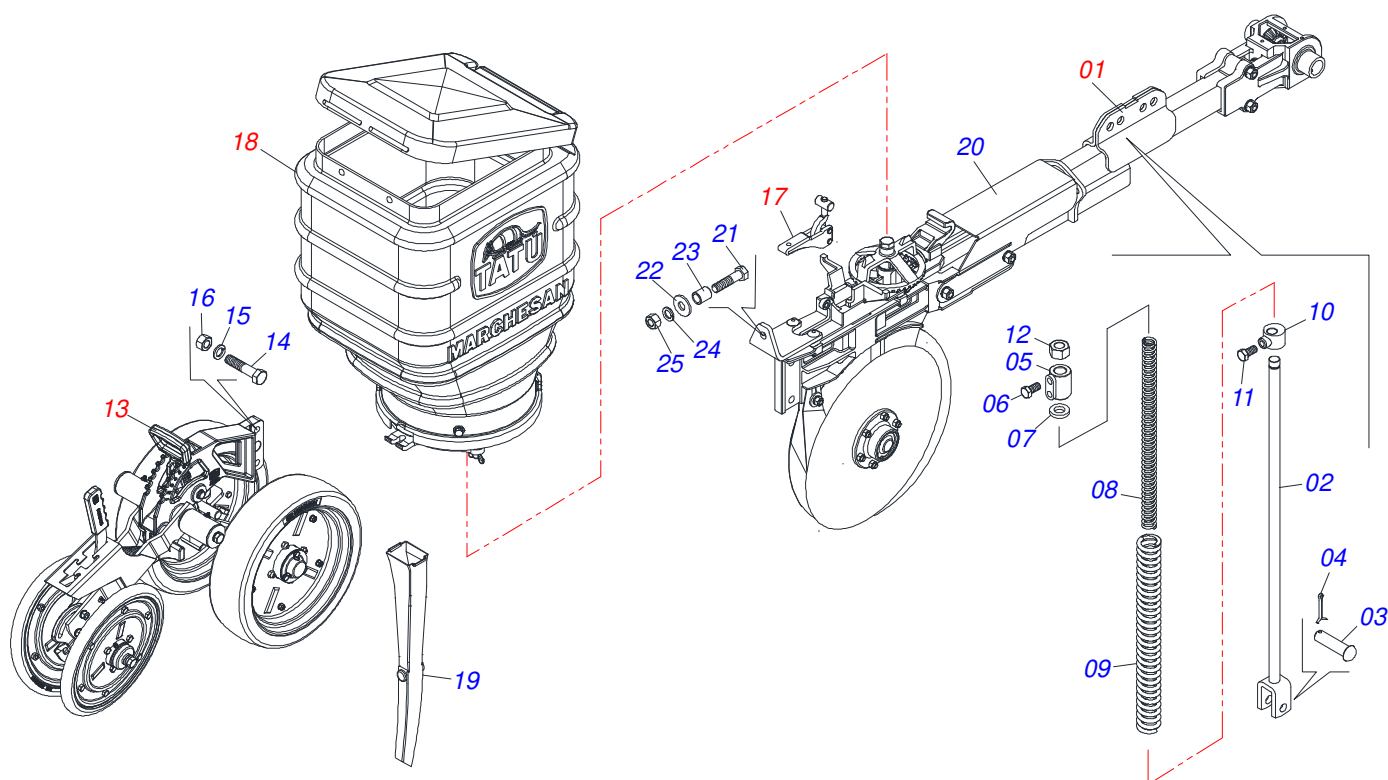

Item	Código	Descrição	Ver Pág.	QT
001	0511057695	BRACO LINHA SEMENTE COM DDD ESQUERDO	27	01
002	0521062824	GUIA MOLA 19,05 LINHA SEMENTE		01
003	0521010542	EIXO JUNCAO 14,29 X 54		01
004	0503010257	CONTRAPINO 1/8 X 1 SA 1G13310		01
005	0521062825	TRAVA GUIA VARAO MOLA		01
006	0503010834	PARAFUSO 1/2 UNC X 1 C S G.5 ZN		02
007	0531019915	ARRUELA LISA 19,30 X35 X6,30 PDC ZN		01
008	0503031359	MOLA COMPRESSÃO 25,5 X 400 X 3,80		01
009	0503031360	MOLA COMPRESSAO 42,7 X 400 X 7,50		01
010	0502040534	LUVA TRAVA GUIA MOLA		01
011	0501018535	PARAFUSO 1/2 UNC X 1 CSPC G.5 ZN		01
012	0503010335	PORCA S. 3/4 UNF (PESADA) G.5 ZN		01
013	0521046122	SISTEMA PROFUNDIDADE/COMPACTADORA - SPT		01
014	0503010905	PARAFUSO 1/2 UNC X 2.1/4 C S G.5 ZN		02
015	0503010019	ARRUELA PRESSAO 1/2 ZN		02
016	0503010060	PORCA SEXTAVADA 1/2 UNC G.5 ZN		02
017	0511052024	CONJUNTO FECHO RAPIDO TITANIUM	34	01
018	0511057017	SISTEMA SEMENTE COMPLETO		01
019	0503033672	BOCAL SEMENTE TITANIUM		01
020	0571019911	CAPA PROTECAO EIXO		01
021	0503010740	PARAFUSO 1/2 UNC X 2 CS G.5 ZN		01
022	0511017302	ARRUELA LISA 13,50 X 32,50 X 3,0 ZN		01
023	0521010505	LUVA 13,50 X 19,00 X 21,50		01
024	0503010019	ARRUELA PRESSAO 1/2 ZN		01
025	0503010060	PORCA SEXTAVADA 1/2 UNC G.5 ZN		01