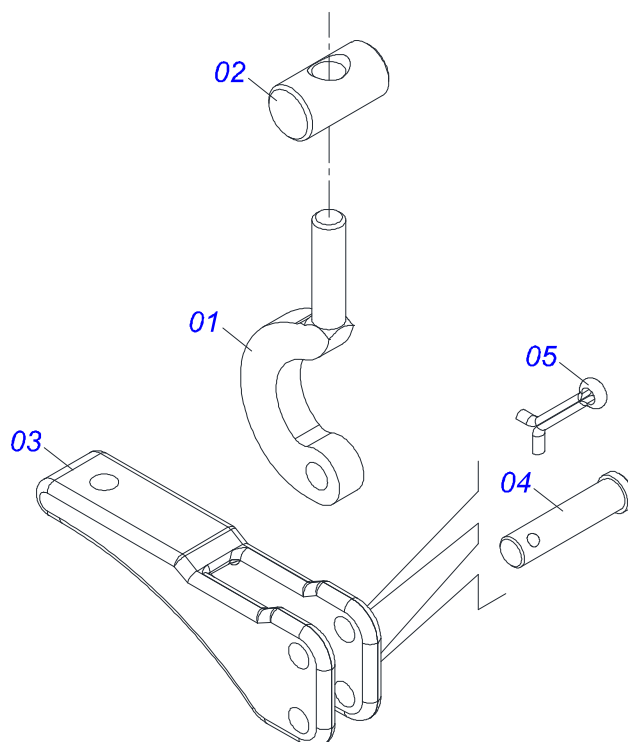

Item	Código	Descrição	Ver Pág.	QT
01	0571011803	PRISIONEIRO ENGATE RAPIDO TIT		01
02	0571011804	REGULADOR FECHO RAPIDO TIT		01
03	0502012744	ALAVANCA FECHO RAPIDO		01
04	0571014024	EIXO GUIA FECHO RAPIDO		02
05	0503010140	CONTRAPINO 1/8 X 3/4		02