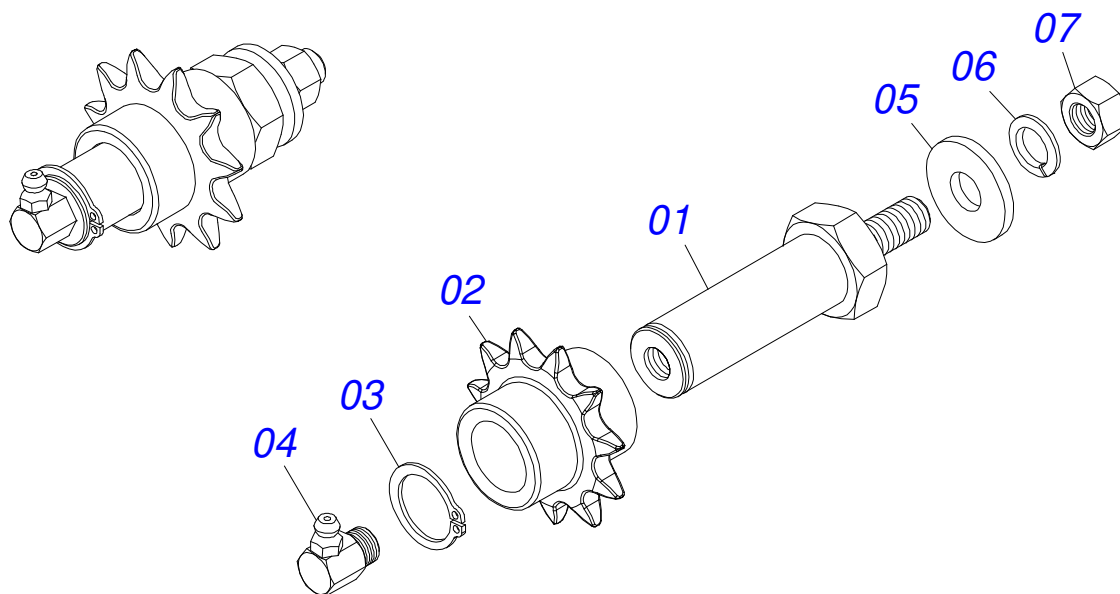

Item	Código	Descrição	Ver Pág.	QT
001	0511010919	EIXO ESTICADOR CORRENTE SEMENTE FINA		01
002	0503031805	ENGRENAGEM 11Z P1/2		01
003	0503010302	ANEL RETENTOR PARA EIXO 501019		01
004	0503010004	GRAXEIRA 1890 3/8 (1/8 BSP)		01
005	0501010984	ARRUELA LISA 10,50 X 27 X 3,00 ZN		01
006	0503010025	ARRUELA PRESSAO 3/8 ZN 1K01527		01
007	0503010026	PORCA SEXTAVADA 3/8 UNC G.5 ZN		01