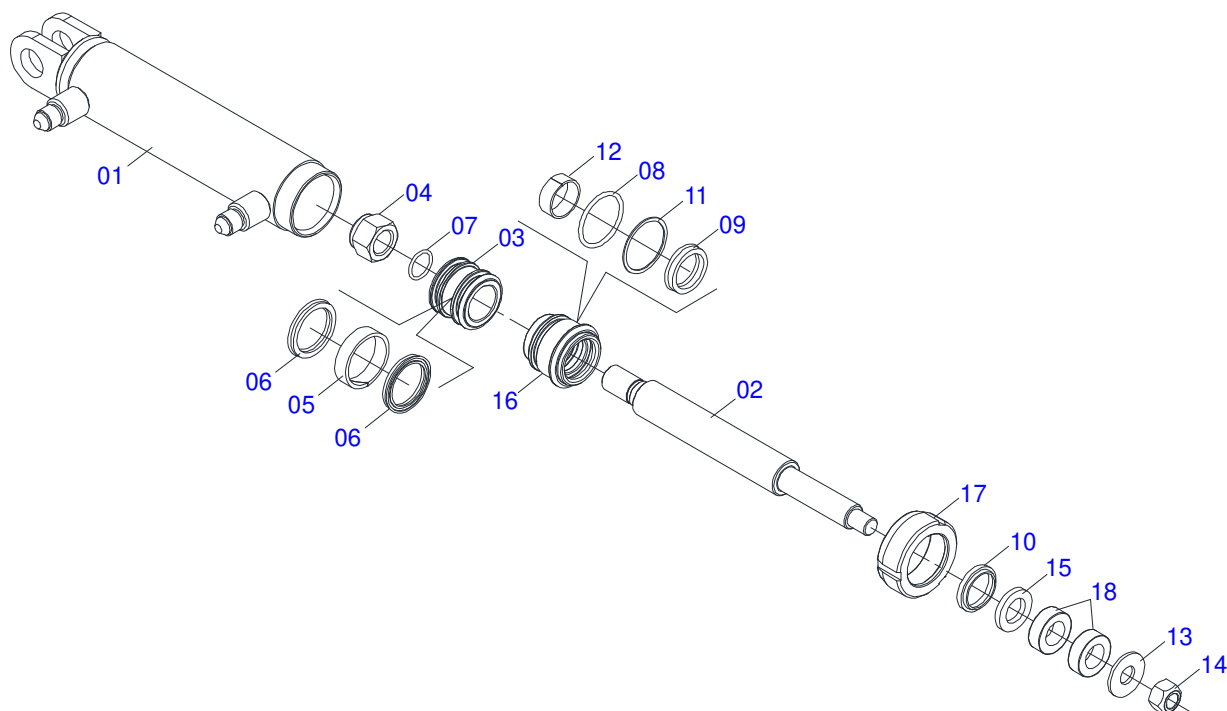

Item	Código	Descrição	Ver Pág.	QT
01	0521062810	CAMISA CILINDRO 2 X 350 PHT4 SUPREM		01
02	0571010344	HASTE 31,75 X 456 PHT4 SUPREMA		01
03	0551019990	EMBOLO 31,75 X 50,80 X 39,40		01
04	0503010812	PORCA SEXTAVADO AUTOTRAVANTE COM NYLON 7/8 UNF ALTA G.5 ZN		01
05	0503010949	ANEL G.I.1.3/4X3X1/2 W2-2000-500 PK		01
06	0503013920	GAXETA 1870-1625		02
07	0503014677	ANEL O RING 2118		01
08	0503013917	ANEL O RING 2-224		01
09	0503013914	GAXETA 1870-1250-312B		01
10	0503013915	ANEL RASPADOR D-1250		01
11	0503013918	ANEL BACK-UP 8-224 1G137495		01
12	0503014683	ANEL GUIA W1-1400-500		01
13	0501012140	ARRUELA LISA 16,50 X 40 X 4,00 ZN		01
14	0503012412	PORCA SEXTAVADA AUTOTRAVANTE 5/8 UNC G.5 ZN		01
15	0571010576	ARRUELA APOIO MARCADOR PHT4 SUPREMA		01
16	0571011410	SUPORTE ANEL		01
17	0571011411	TAMPA MOVEL CIL MARC LINHA PHT4 SUP		01
18	0503033686	LUVA 22 X 38 X 12,50 BORRACHA		02
19	0501038643	JOGO REPARO COMPL CIL (0503032411)		01