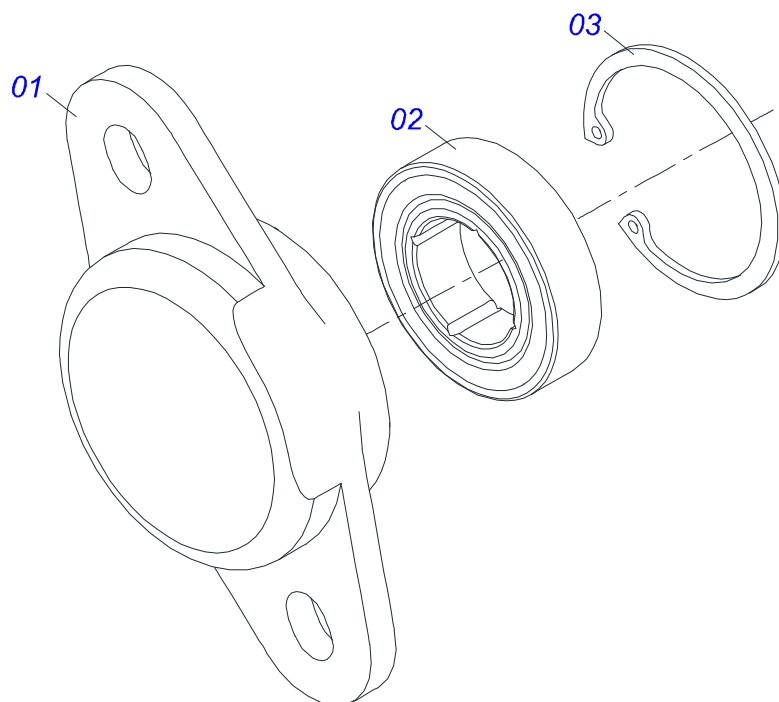

Item	Código	Descrição	Ver Pág.	QT
01	0502012310	MANCAL FECHADO CAIXA CAMBIO		01
02	0503013462	ROLAMENTO 6005 2RS1 FQ		01
03	0503011105	ANEL RETENTOR PARA FURO 502047		01