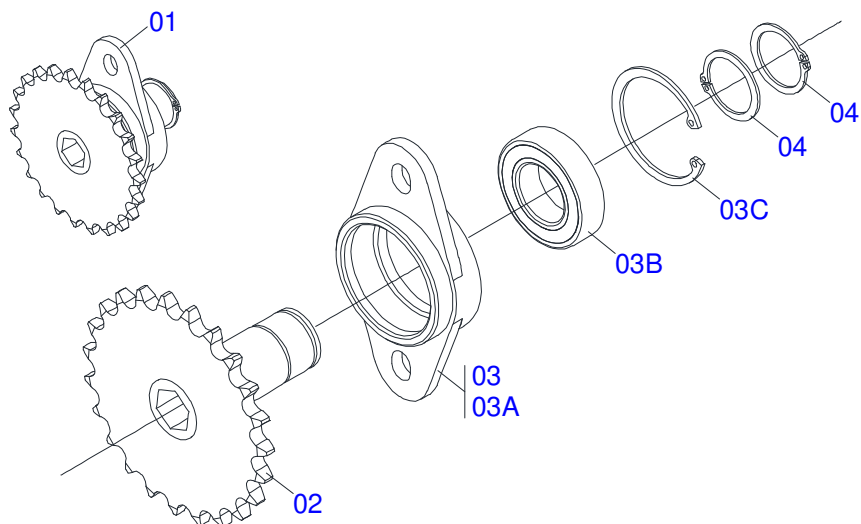

Item	Código	Descrição	Ver Pág.	QT
01	0511051511	MANCAL ENGR 23Z LINHA SEM PHT4 SUPR	23	01
02	0521062842	ENGR 23Z C/EIXO SEX 16,5X69 PHT4 SU		01
03	0501059059	MANCAL LINHA SEMENTE GRAUDA		01
03A	0502011697	MANCAL CAIXA CAMBIO		01
03B	0503011410	ROLAMENTO 6005 2RS1		01
03C	0503011105	ANEL RETENTOR PARA FURO 502047		01
04	0503010406	ANEL RETENTOR PARA EIXO 501025		02