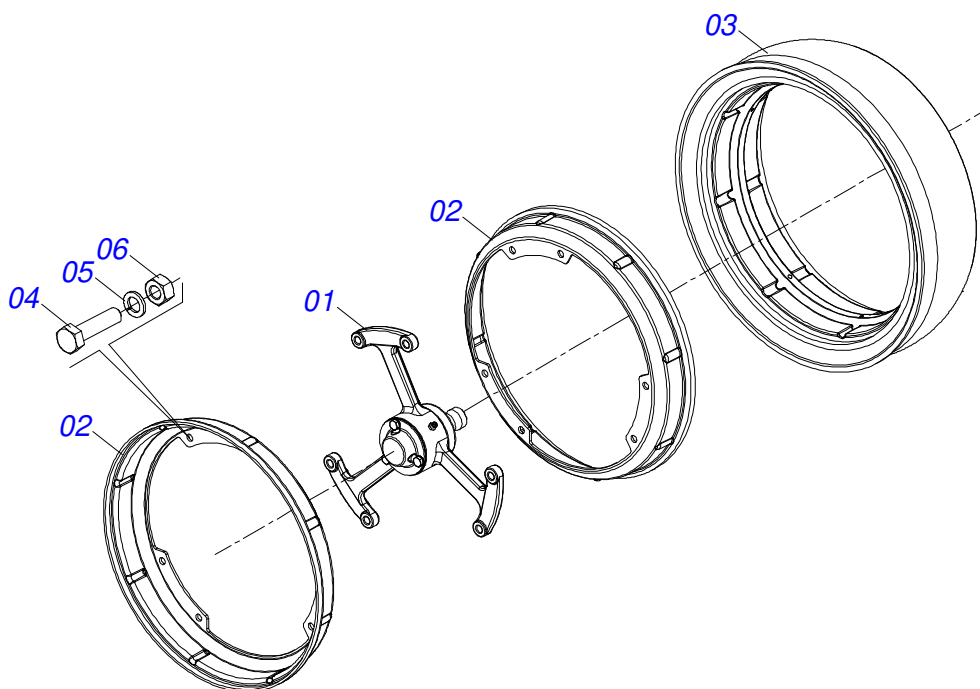

Item	Código	Descrição	Ver Pág.	QT
01	0511055626	CAIXA RODA PROFUNDIDADE RAIADA COM SPA	38	01
02	0551019904	SEMI ARO		02
03	0503030891	BANDA 115 X 387		01
04	0503010365	PARAFUSO 5/16 UNC X 1.1/4 C S G.5 ZN		06
05	0503010179	ARRUELA PRESSAO 5/16 ZN 1K01528		06
06	0503010337	PORCA SEXTAVADA 5/16 UNC G.5 ZN		06