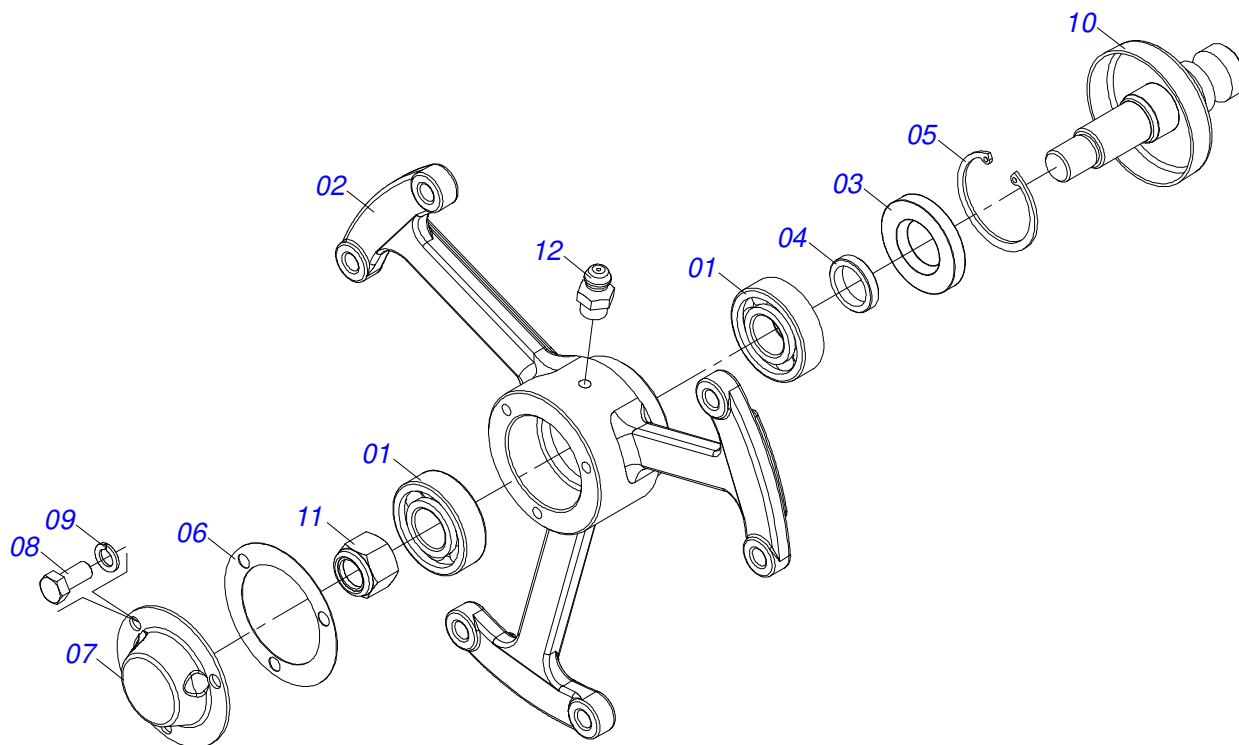

Item	Código	Descrição	Ver Pág.	QT
01	0503010269	ROLAMENTO 6204		02
02	0502012607	CAIXA RAIADA RODA PROFUNDIDADE		01
03	0503010689	RETENTOR 00763-BR		01
04	0501013636	LUVA ESPACADORA		01
05	0503011105	ANEL RETENTOR PARA FURO 502047		01
06	0503030757	JUNTA VEDACAO 71,50 X 50 X 0,50		01
07	0521019178	TAMPA PROTECAO		01
08	0503013758	PARAFUSO 1/4 UNC X 1/2 C S G.5 ZN		03
09	0503011441	ARRUELA PRESSAO 1/4 SA		03
10	0521063443	EIXO REGULADOR PROFUNDIDADE COM PORTA PO		01
11	0503010811	PORCA SEXTAVADA AUTOTRAVANTE COM NYLON 5/8 UNF ALTA G.5 ZN		01
12	0503010691	GRAXEIRA 1/4 NF		01