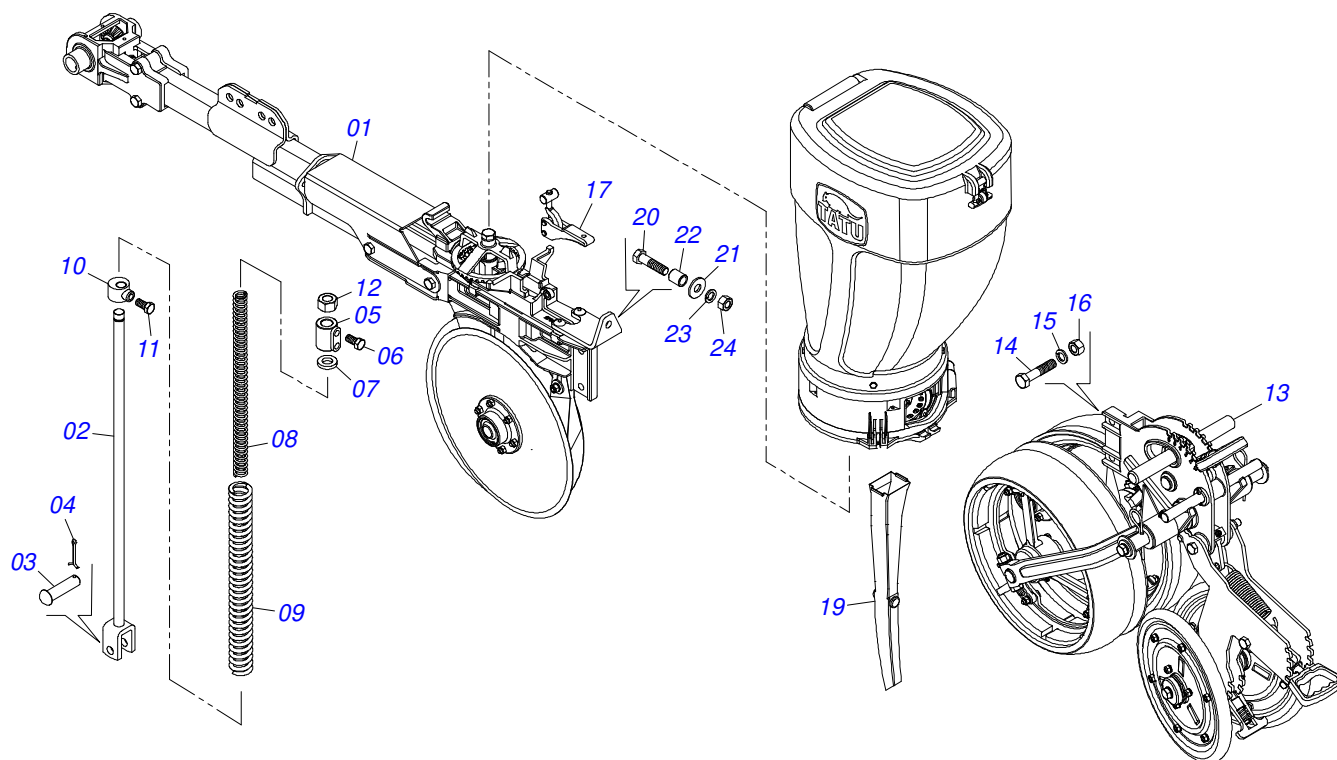

Item	Código	Descrição	Ver Pág.	QT
01	0511057694	BRACO LINHA SEMENTE COM DDD DIREITO	26	01
02	0521062824	GUIA MOLA 19,05 LINHA SEMENTE		01
03	0521010542	EIXO JUNCAO 14,29 X 54		01
04	0503010257	CONTRAPINO 1/8 X 1 SA 1G13310		01
05	0521062825	TRAVA GUIA VARAO MOLA		01
06	0503010834	PARAFUSO 1/2 UNC X 1 C S G.5 ZN		02
07	0531019915	ARRUELA LISA 19,30 X35 X6,30 PDC ZN		01
08	0503031359	MOLA COMPRESSÃO 25,5 X 400 X 3,80		01
09	0503031360	MOLA COMPRESSAO 42,7 X 400 X 7,50		01
10	0502040534	LUVA TRAVA GUIA MOLA		01
11	0501018535	PARAFUSO 1/2 UNC X 1 CSPC G.5 ZN		01
12	0503010335	PORCA S. 3/4 UNF (PESADA) G.5 ZN		01
13	0521044460	SISTEMA PROFUNDIDADE / COMPACTADORA C E500 A 900 SPA	49	01
14	0503010905	PARAFUSO 1/2 UNC X 2.1/4 C S G.5 ZN		02
15	0503010019	ARRUELA PRESSAO 1/2 ZN		02
16	0503010060	PORCA SEXTAVADA 1/2 UNC G.5 ZN		02
17	0511052024	CONJUNTO FECHO RAPIDO TITANIUM	34	01
18	0511056608	SISTEMA SEMENTE TITANIUM	45	01
19	0503033672	BOCAL SEMENTE TITANIUM		01
20	0503010740	PARAFUSO 1/2 UNC X 2 CS G.5 ZN		01
21	0511017302	ARRUELA LISA 13,50 X 32,50 X 3,0 ZN		01
22	0521010505	LUVA 13,50 X 19,00 X 21,50		01
23	0503010019	ARRUELA PRESSAO 1/2 ZN		01
24	0503010060	PORCA SEXTAVADA 1/2 UNC G.5 ZN		01