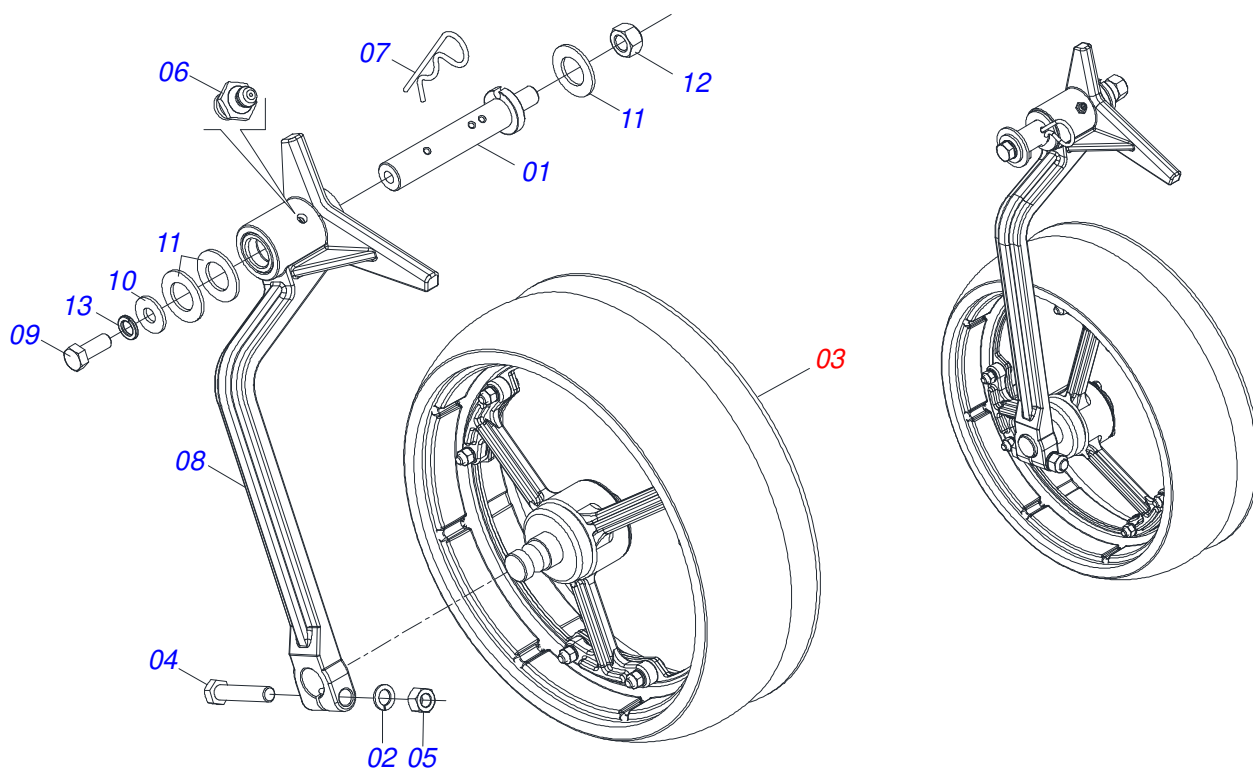

Item	Código	Descrição	Ver Pág.	QT
01	0561014385	EIXO ARTICULACAO RODA PROFUNDIDADE		01
02	0503010019	ARRUELA PRESSAO 1/2 ZN		01
03	0511055627	RODA RAIADA COMPLETA SPA	39	01
04	0503016453	PARAFUSO 1/2 UNF X 2.1/2 C S G.5ZN		01
05	0503010060	PORCA SEXTAVADA 1/2 UNC G.5 ZN		01
06	0503010002	GRAXEIRA 1800		01
07	0503030012	CUPILHA 4 X 88		01
08	0501110777	BRACO DIREITO RODA PROFUNDIDADE COM BUCHA SPA		01
09	0503014007	PARAFUSO 1/2 UNC X 1.1/4 C S G.5 ZN		01
10	0511017302	ARRUELA LISA 13,50 X 32,50 X 3,0 ZN		01
11	0501011445	ARRUELA LISA 26 X 46 X 3,00 ZN		03
12	0503012412	PORCA SEXTAVADA AUTOTRAVANTE 5/8 UNC G.5 ZN		01
13	0503011440	ARRUELA PRESSAO 1/2 SA		01