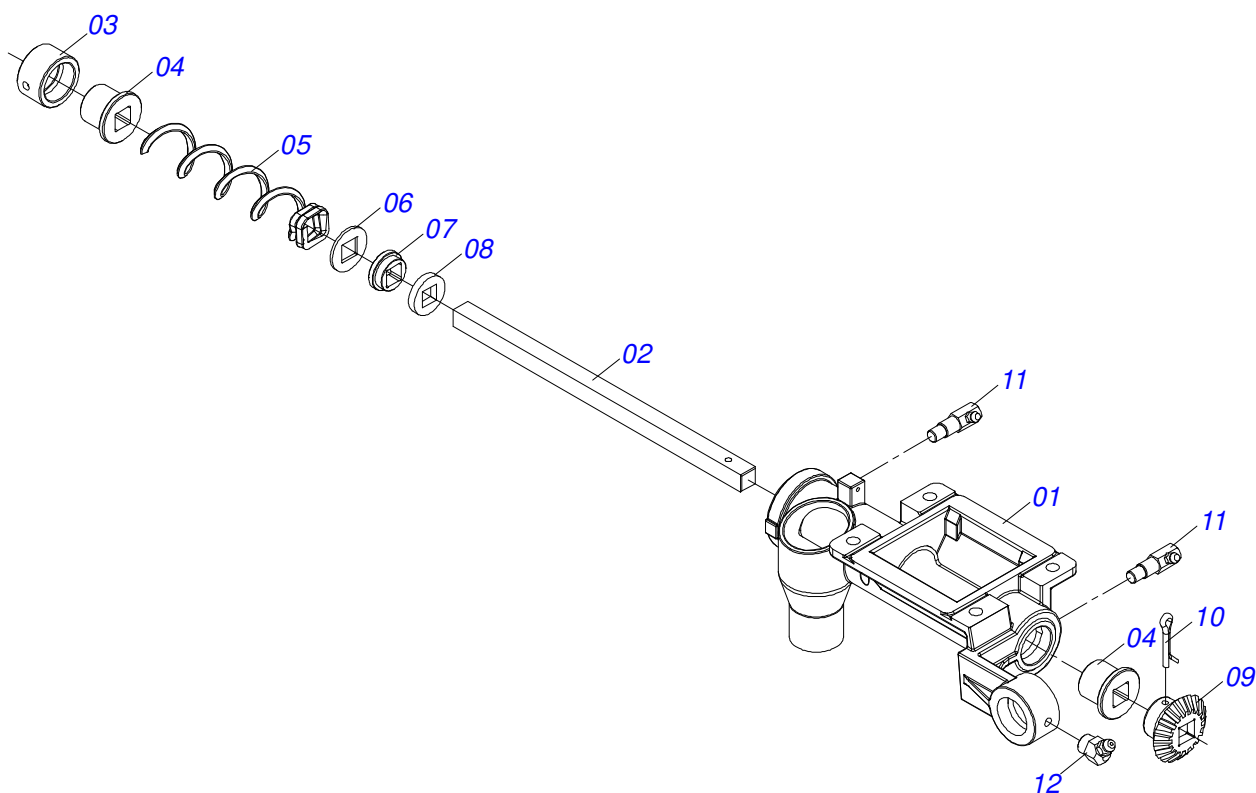

Item	Código	Descrição	Ver Pág.	QT
01	0501110691	DISTRIBUIDOR ADUBO COM SAIDA LATERAL DIREITO		01
02	0501019851	EIXO DISTRIBUIDOR ADUBO		01
03	0521010309	LUVA INTERNA 38,70 X 52 X 30 COM FURO		01
04	0503030275	MANCAL AGRICOLA FURO QUADRADO 19,40/19,60 X 37		02
05	0503031165	CONDUTOR HELICOIDAL 224 X 5/16 P.2 ESQUERDO		01
06	0501010637	ARRUELA LISA QUADRADA 20X45X3,0 ZN		01
07	0503030303	ARRUELA APOIO		01
08	0501013774	SUPLEMENTO VEDACAO		01
09	0502011412	ENGRENAGEM CONICA 18Z COM FURO		01
10	0503010523	CONTRAPINO 1/4 X 2 1G13201		01
11	0503011962	GRAXEIRA 1890-20		02
12	0503010003	GRAXEIRA 1845 3/8		01