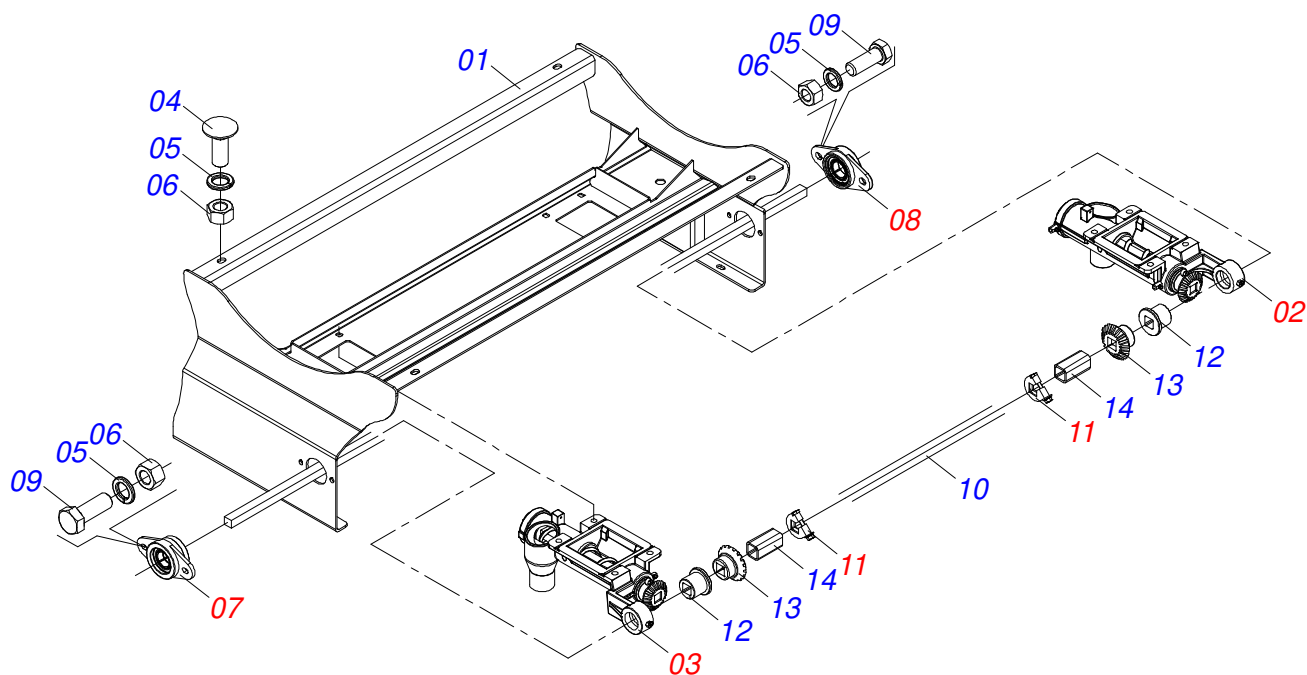

Item	Código	Descrição	Ver Pág.	QT
01	0521062960	SUPORTE SILO ADB CX PLAST PHT4 SUPR		01
02	0511051714	DISTRIBUIDOR ADUBO LATERAL ESQUERDA P2 REB	12	01
03	0511051715	DISTRIBUIDOR ADUBO LATERAL DIREITA P2 REB	11	01
04	0501811643	PARAFUSO 3/8 UNC X 1 CAPQ G.2		08
05	0503011443	ARRUELA PRESSAO 3/8 SA		12
06	0503810026	PORCA S. 3/8 UNC G.5 SA		12
07	0501056444	MANCAL COM ROLAMENTO	14	01
08	0501056451	MANCAL COM ROLAMENTO DUPLO LINHA SEMENTE C/R FQ	13	01
09	0503810237	PARAFUSO 3/8 UNC X 1 C S G.5 SA		04
10	0561018362	EIXO Q 3/4 X 1405 PST PLUS S-0511		01
11	0501053788	PRENDEDOR EIXO QUADRADO 3/4		02
12	0503030275	MANCAL AGRICOLA FURO QUADRADO 19,40/19,60 X 37		02
13	1902010685	ENGRENAGEM 18Z CONICA 3/4		02
14	0551018055	LUVA QUADRADO 22,65 X 60		02