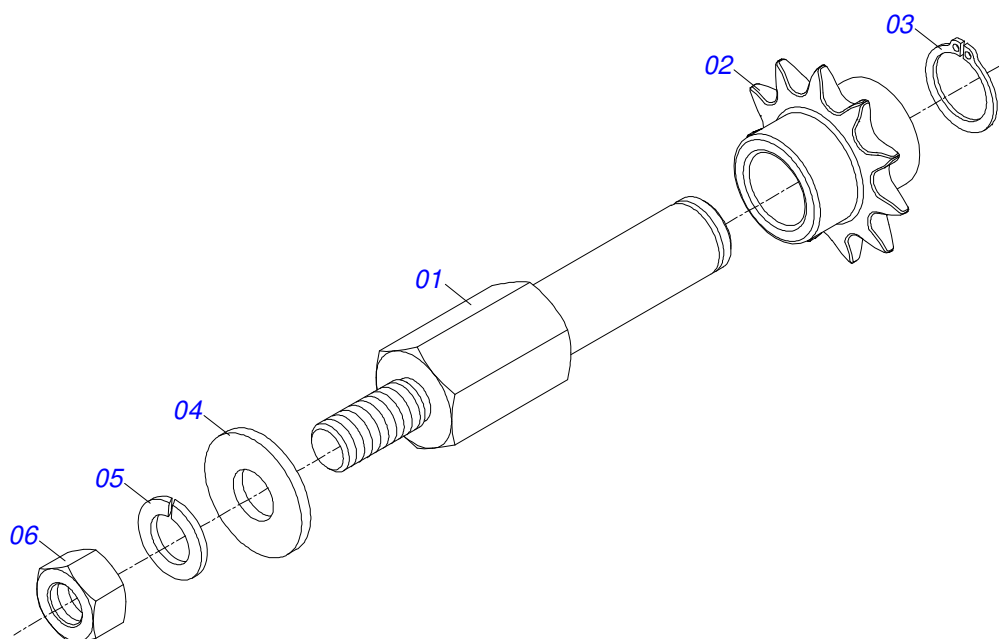

Item	Código	Descrição	Ver Pág.	QT
01	0521018933	EIXO ESTICADOR CORRENTE ADUBO		01
02	0503031805	ENGRENAGEM 11Z P1/2		01
03	0503010302	ANEL RETENTOR PARA EIXO 501019		01
04	0511017302	ARRUELA LISA 13,50 X 32,50 X 3,0 ZN		01
05	0503010019	ARRUELA PRESSAO 1/2 ZN		01
06	0503010060	PORCA SEXTAVADA 1/2 UNC G.5 ZN		01