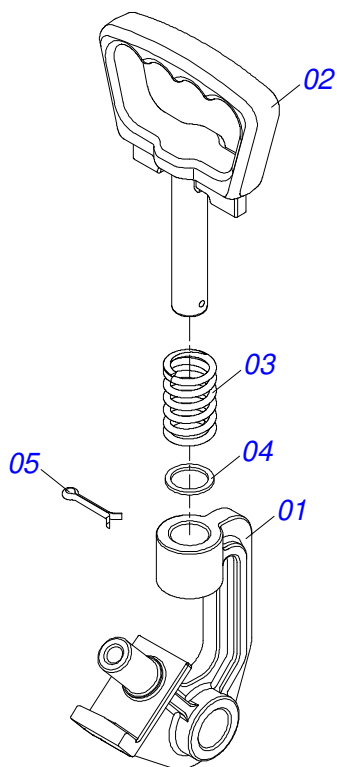

Item	Código	Descrição	Ver Pág.	QT
01	0502012603	ALAVANCA CONTROLE DE PROFUNDIDADE		01
02	0502011689	MANIPULO CONTROLE DE PROFUNDIDADE COM FURO 1/8		01
03	0503030975	MOLA COMPRESSAO 23,90 X 38 X 2,80		01
04	0511015976	ARRUELA LISA 17 X 22 X 1,50 ZN		01
05	0503010140	CONTRAPINO 1/8 X 3/4		01