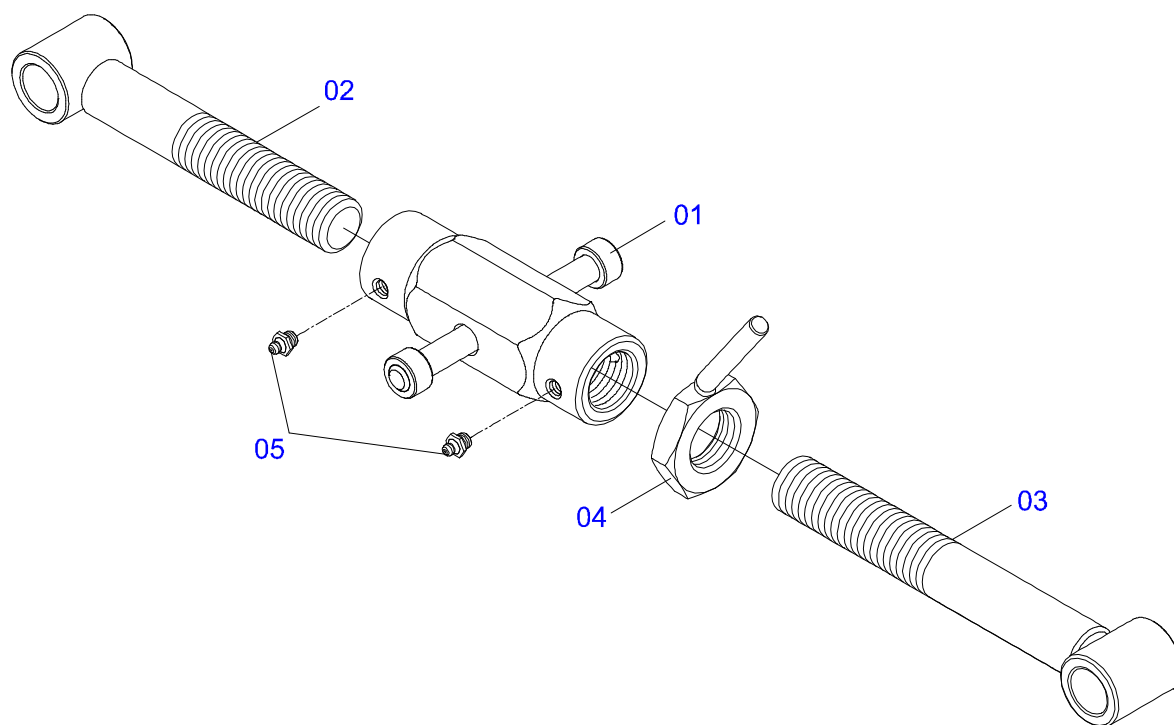

Item	Código	Descrição	Ver Pág.	QT
01	0501110096	PORCA REGULADORA		01
02	0511061503	EXTENSOR DIREITO		01
03	0511061504	EXTENSOR ESQUERDO		01
04	0501064974	CONTRAPORCA COM MANIPULO		01
05	0503010002	GRAXEIRA 1800		02