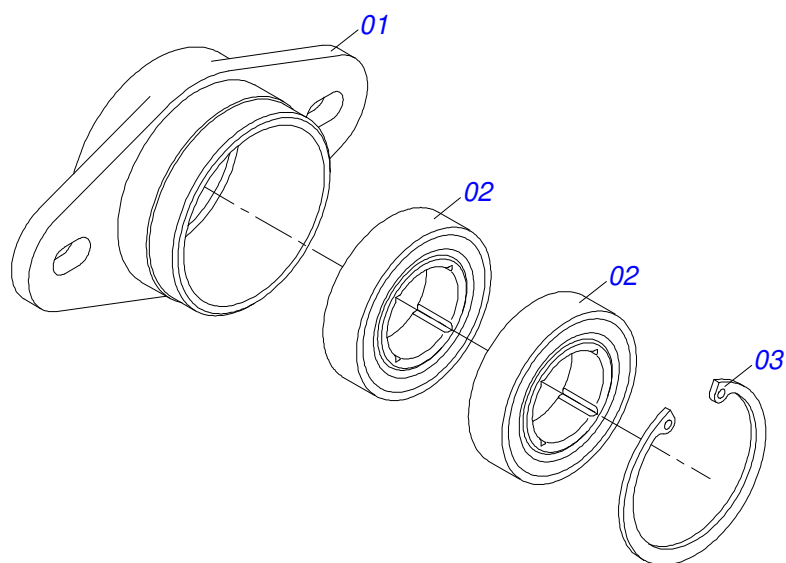

Item	Código	Descrição	Ver Pág.	QT
01	0502011971	CAIXA MANCAL ROLO DUPLO		01
02	0503013462	ROLAMENTO 6005 2RS1 FQ		02
03	0503011105	ANEL RETENTOR PARA FURO 502047		01