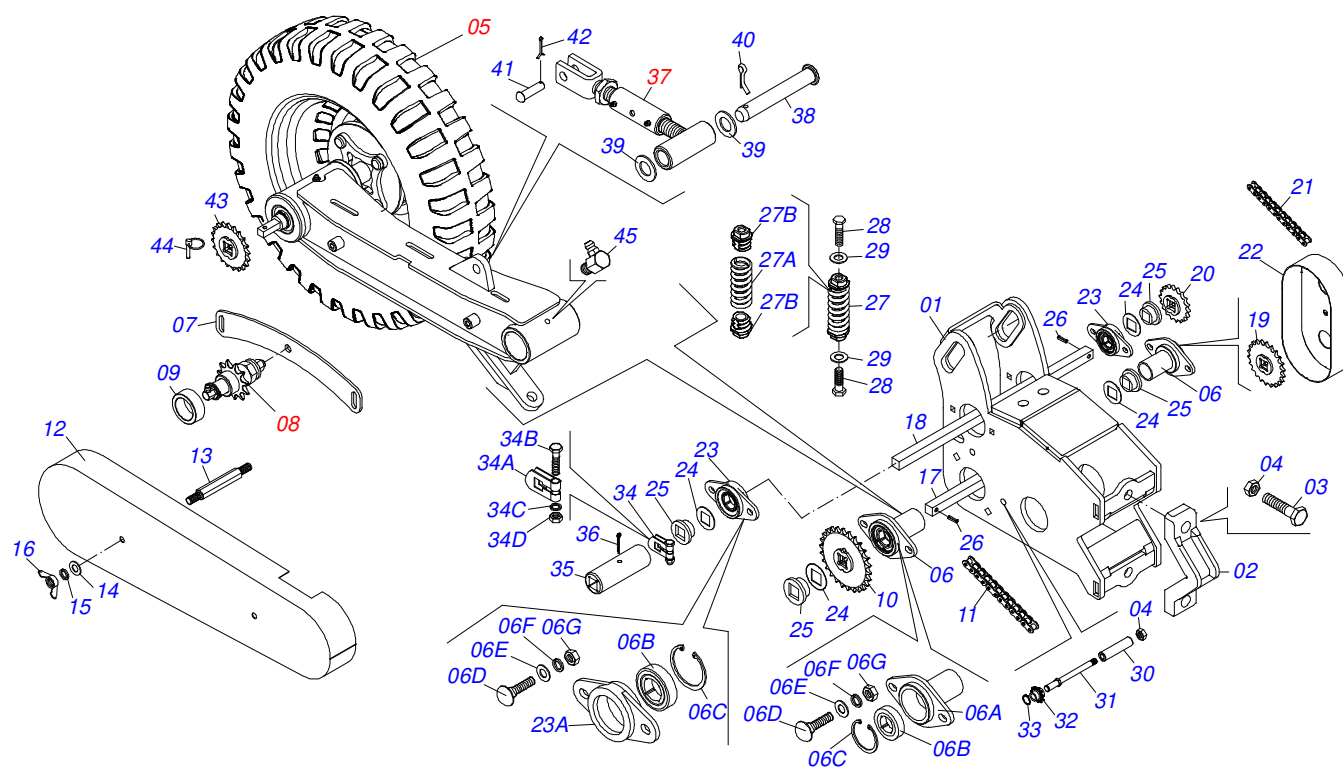

Item	Código	Descrição	Ver Pág.	QT
01	0521063583	SUPORTE RODADO COM EXTENSOR		02
02	0502010175	FIXADOR ENGATE GUIA		02
03	0501011543	PARAFUSO 5/8 UNC X 4 C S G.5 ZN		04
04	0503012412	PORCA SEXTAVADA AUTOTRAVANTE 5/8 UNC G.5 ZN		08
05	0511052484	RODADO DIREITO COM EXTENSOR	7	01
06	0511051479	MANCAL ARTIC RODEIRO COMPL PHT4 SUP	15	04
06A	0521062809	MANCAL ARTICULACAO RODEIRO		04
06B	0503013462	ROLAMENTO 6005 2RS1 FQ		08
06C	0503011105	ANEL RETENTOR PARA FURO 502047		08
06D	0503011953	PARAFUSO 5/16 UNC X 1 CAPQ G.2 ZN		08
06E	0501010694	ARRUELA LISA 8,50 X 18 X 1,50 ZN		08
06F	0503010179	ARRUELA PRESSAO 5/16 ZN 1K01528		08
06G	0503010337	PORCA SEXTAVADA 5/16 UNC G.5 ZN		08
07	0571010967	ESTICADOR CORRENTE BRACO RODADO		02
08	0501045114	ESTIC CORR CX SF SDA2E S-0194	36	02
09	0561016501	LUVA 30,50 X 42 X 16		02
10	0511067501	ENGRENAGEM 26Z P1/2 FQ 3/4		02
11	0503012718	CORRENTE 40-1 X 111 ELOS + EMENDA		02
12	0571010830	CAPA CORR DIR BRACO ROD PHT4 SUPR		01
13	0561016503	PRISIONEIRO 3/8 UNC X 114		06
14	0501010984	ARRUELA LISA 10,50 X 27 X 3,00 ZN		08
15	0503010025	ARRUELA PRESSAO 3/8 ZN 1K01527		08
16	0503010209	PORCA BORBOLETA 3/8 NC		06
17	0571010341	EIXO QUADRADO 3/4"X251		02
18	0571010632	EIXO MOTOR RODEIRO PHT4 SUPREMA		02
19	0521060880	ENGRENAGEM 22Z P12,70 FQ 3/4		02
20	0511061757	ENGRENAGEM 18Z P12,70 FQ 3/4		02
21	0503018182	CORRENTE 40-1 X 39 ELOS+EM		02
22	0561019679	CAPA CORRENTE SUPERIOR RODADO		01
23	0501056444	MANCAL COM ROLAMENTO	14	04
23A	0502011697	MANCAL CAIXA CAMBIO		04