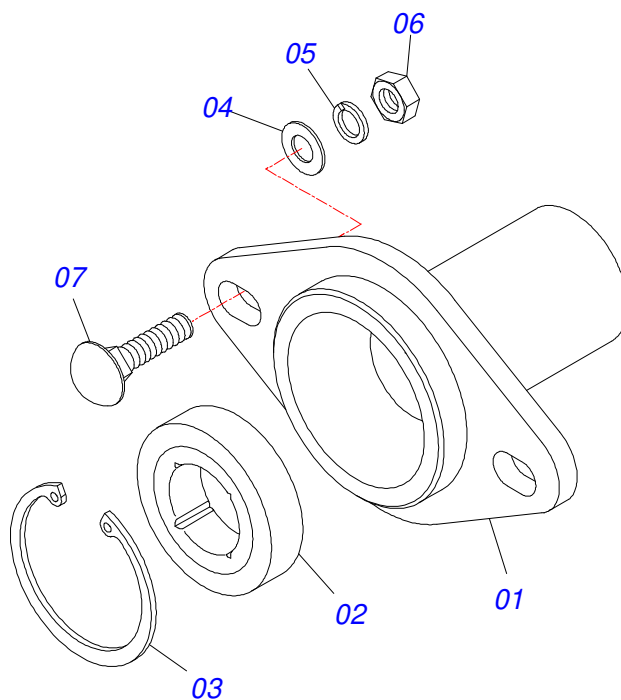

Item	Código	Descrição	Ver Pág.	QT
01	0521062809	MANCAL ARTICULACAO RODEIRO		01
02	0503013462	ROLAMENTO 6005 2RS1 FQ		01
03	0503011105	ANEL RETENTOR PARA FURO 502047		01
04	0501010694	ARRUELA LISA 8,50 X 18 X 1,50 ZN		02
05	0503010179	ARRUELA PRESSAO 5/16 ZN 1K01528		02
06	0503010337	PORCA SEXTAVADA 5/16 UNC G.5 ZN		02
07	0503011953	PARAFUSO 5/16 UNC X 1 CAPQ G.2 ZN		02