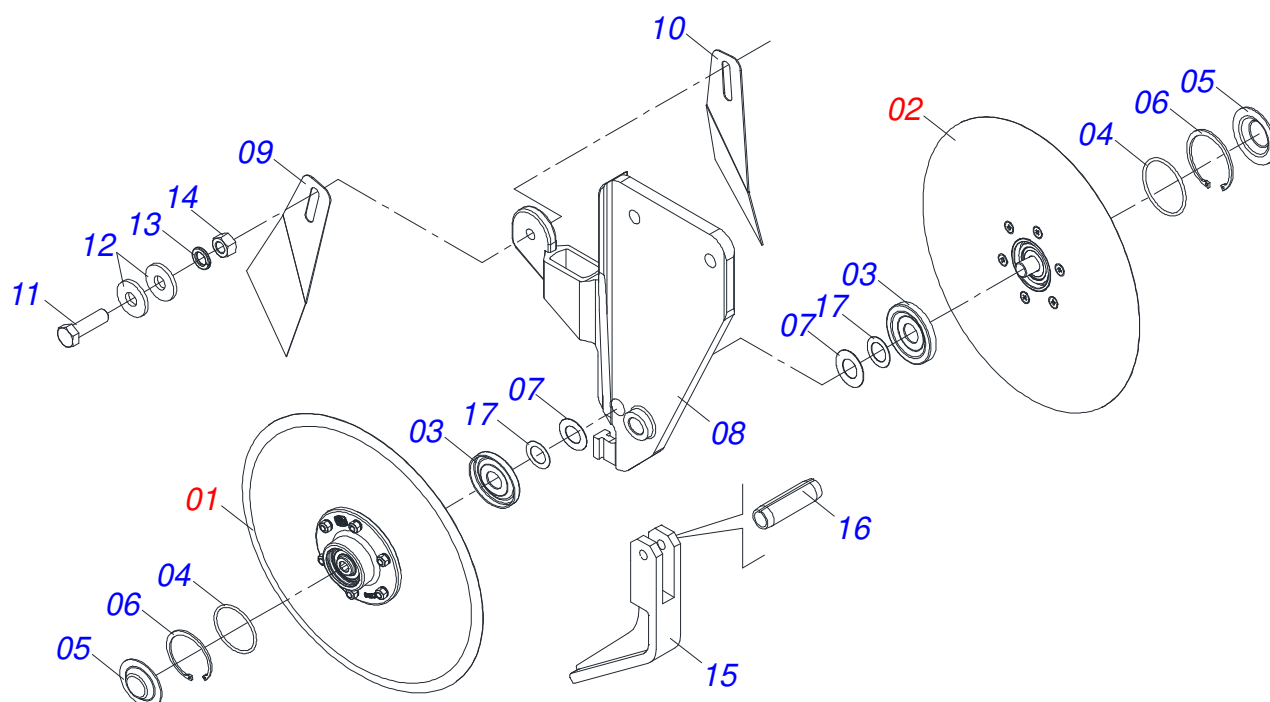

Item	Código	Descrição	Ver Pág.	QT
01	0511053173	CUBO BAIXO DIREITO COM DISCO 15		01
02	0511053172	CUBO BAIXO ESQUERDO COM DISCO 15		01
03	0511011927	PORTA PO 58,50 X 19,20 X 7,50		02
04	0503014679	ANEL O RING 2-134		02
05	0571011152	TAMPA CUBO DDD MENOR		02
06	0503015081	ANEL RETENTOR PARA FURO 502052		02
07	0511815098	ARRUELA LISA 19 X 30 X 0,50 SA		02
08	0502011160	SUPORTE DDD 15 X 15 DIREITO		01
09	0501017542	LIMPADOR DD ESQUERDO		01
10	0501017541	LIMPADOR DD DIREITO		01
11	0503010751	PARAFUSO 3/8 UNC X 1.1/4 CS G.5 ZN		01
12	0501010984	ARRUELA LISA 10,50 X 27 X 3,00 ZN		02
13	0503010025	ARRUELA PRESSAO 3/8 ZN 1K01527		01
14	0503010026	PORCA SEXTAVADA 3/8 UNC G.5 ZN		01
15	0502070062	LIMPADOR		01
16	0503011402	PINO ELASTICO 701156 6 X 20		01
17	0591014250	ARRUELA LISA 19 X 26 X 0,50		02