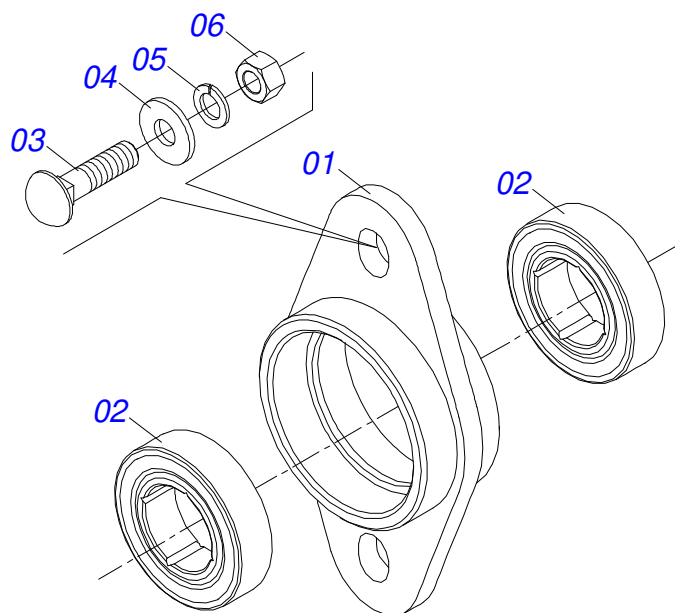

Item	Código	Descrição	Ver Pág.	QT
01	0502011978	CAIXA MANCAL CENTRAL CAMBIO		01
02	0503013462	ROLAMENTO 6005 2RS1 FQ		02
03	0503011953	PARAFUSO 5/16 UNC X 1 CAPQ G.2 ZN		02
04	0501010694	ARRUELA LISA 8,50 X 18 X 1,50 ZN		02
05	0503010179	ARRUELA PRESSAO 5/16 ZN 1K01528		02
06	0503010337	PORCA SEXTAVADA 5/16 UNC G.5 ZN		02