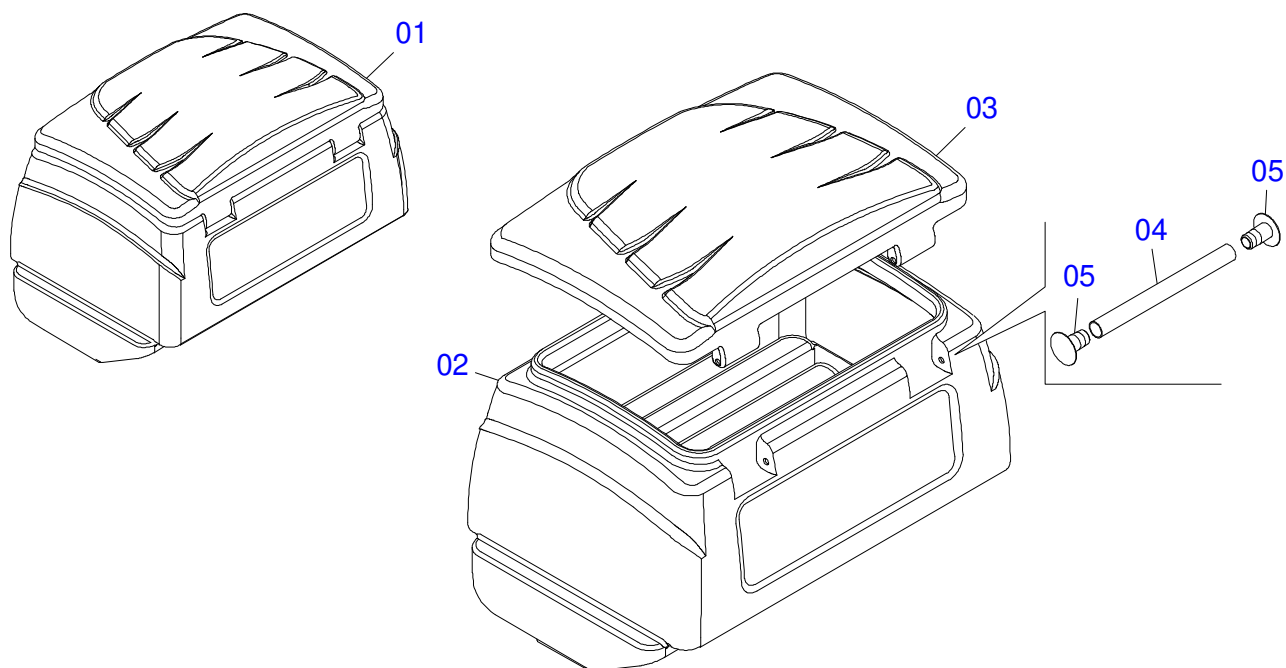

Item	Código	Descrição	Ver Pág.	QT
01	0503060693	CAIXA ADUBO COMPLETA	17	01
02	0503032048	CX ADUBO PST PLUS		01
03	0503032049	TAMPA CX ADUBO PST PLUS		01
04	0503032052	EIXO ARTICULACAO TAMPA CAIXA ADUBO		02
05	0503032051	FIXADOR EIXO TAMPA CAIXA ADUBO		04