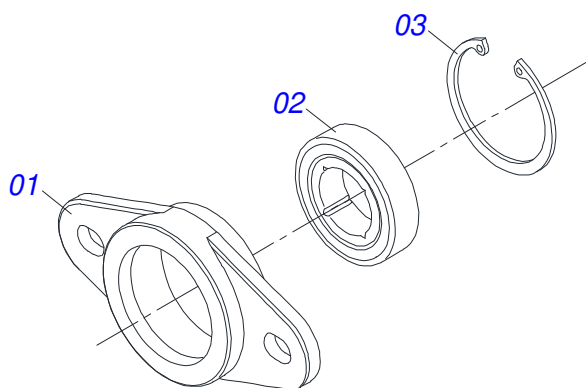

Item	Código	Descrição	Ver Pág.	QT
01	0502011697	MANCAL CAIXA CAMBIO		01
02	0503013462	ROLAMENTO 6005 2RS1 FQ		01
03	0503011105	ANEL RETENTOR PARA FURO 502047		01