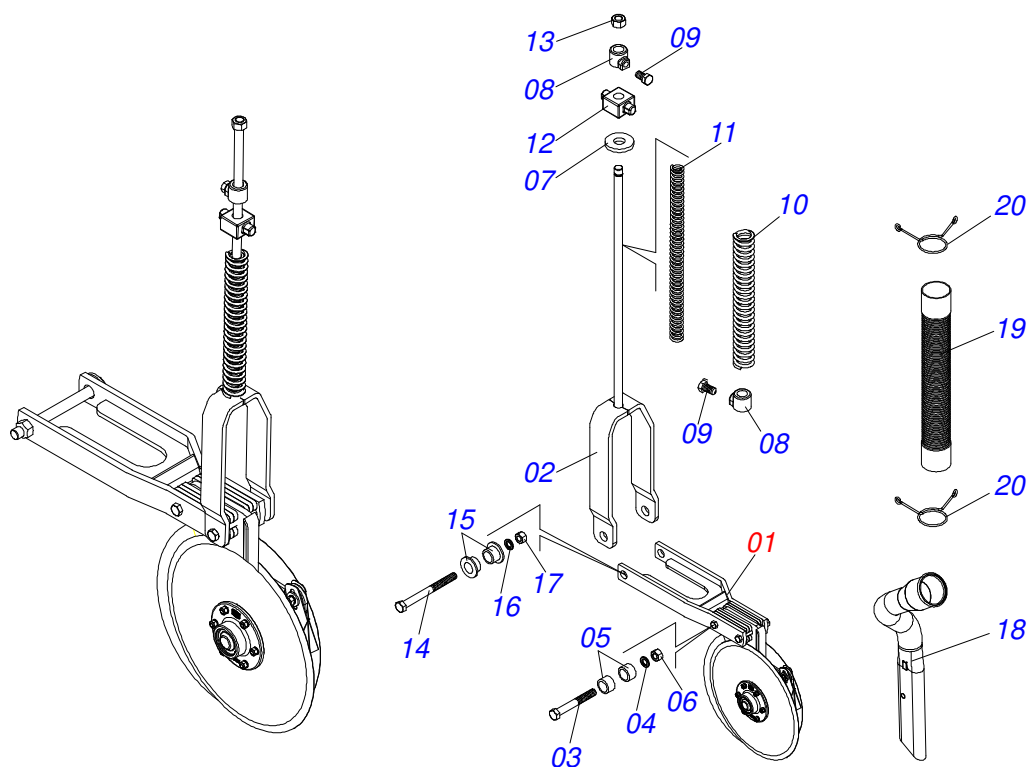

Item	Código	Descrição	Ver Pág.	QT
01	0511057590	BRACO LINHA ADUBO COM DDD DIREITA	44	01
02	0521066715	VARAO GUIA MOLA		01
03	0503011411	PARAFUSO 1/2 UNC X 5.1/2 C S G.5 ZN		01
04	0511017302	ARRUELA LISA 13,50 X 32,50 X 3,0 ZN		02
05	0521010445	LUVA 13,5 X 19 X 10,5 ZN		02
06	0503011336	PORCA SEXTAVADA AUTOTRAVANTE MEC/TORQUE 1/2 UNC G.5 ZN		01
07	0501013753	ARRUELA LISA 17,50 X 43 X 6,30 ZN		01
08	0502040534	LUVA TRAVA GUIA MOLA		01
09	0501018535	PARAFUSO 1/2 UNC X 1 CSPC G.5 ZN		01
10	0503030609	MOLA COMPR 25,5 X 300 X 4,0		01
11	0503030917	MOLA COMPRESSAO 39,7 X 300 X 6,0		01
12	0502011538	GUIA OSCILANTE MOLAS LINHAS PST ACT		01
13	0503010013	PORCA SEXTAVADA 5/8 UNC G.5 ZN		01
14	0511016281	PARAFUSO 3/4 UNC X 8 CS G.5 ZN		01
15	0521018797	LUVA 19,5 X 25 X 14 COP		02
16	0511017232	ARRUELA LISA 20 X 57 X 4,75 ZN		02
17	0503011255	PORCA SEXTAVADA AUTOTRAVANTE MEC/TORQUE 3/4 UNC G.5 ZN		01
18	0503030391	BOCAL ADUBO DIREITO		01
19	0503030408	MANGOTE 2X2X390		01
20	0503031076	PRENDEDOR MANGOTE 2 ZN		02