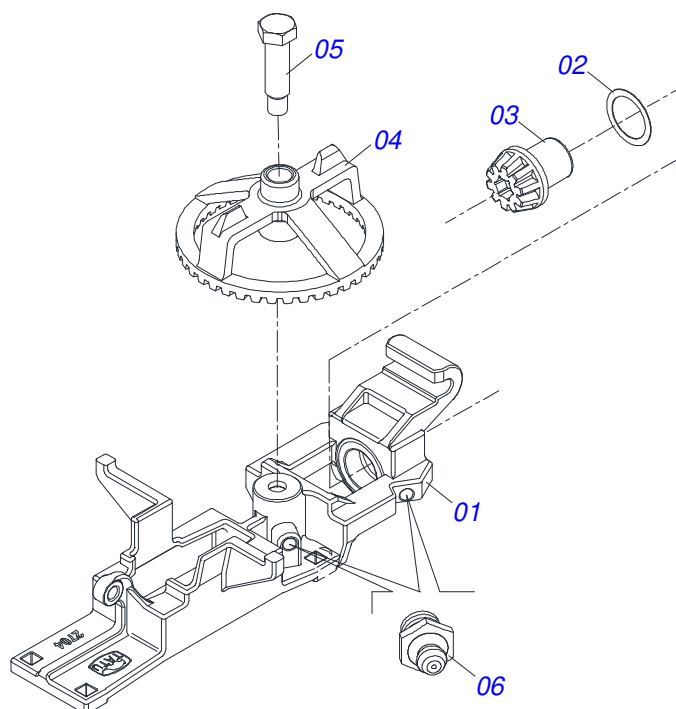

Item	Código	Descrição	Ver Pág.	QT
01	0502012704	BASE FIXACAO SISTEMA TITANIUM		01
02	0501013354	ARRUELA LISA 30,35 X 40 X 0,50 ZN		01
03	0502011411	PINHAO CONICO 10Z X 1/2		01
04	0502011418	ENGRENAGEM CONICA 40Z		01
05	0511018700	EIXO COROA		01
06	0503010002	GRAXEIRA 1800		02