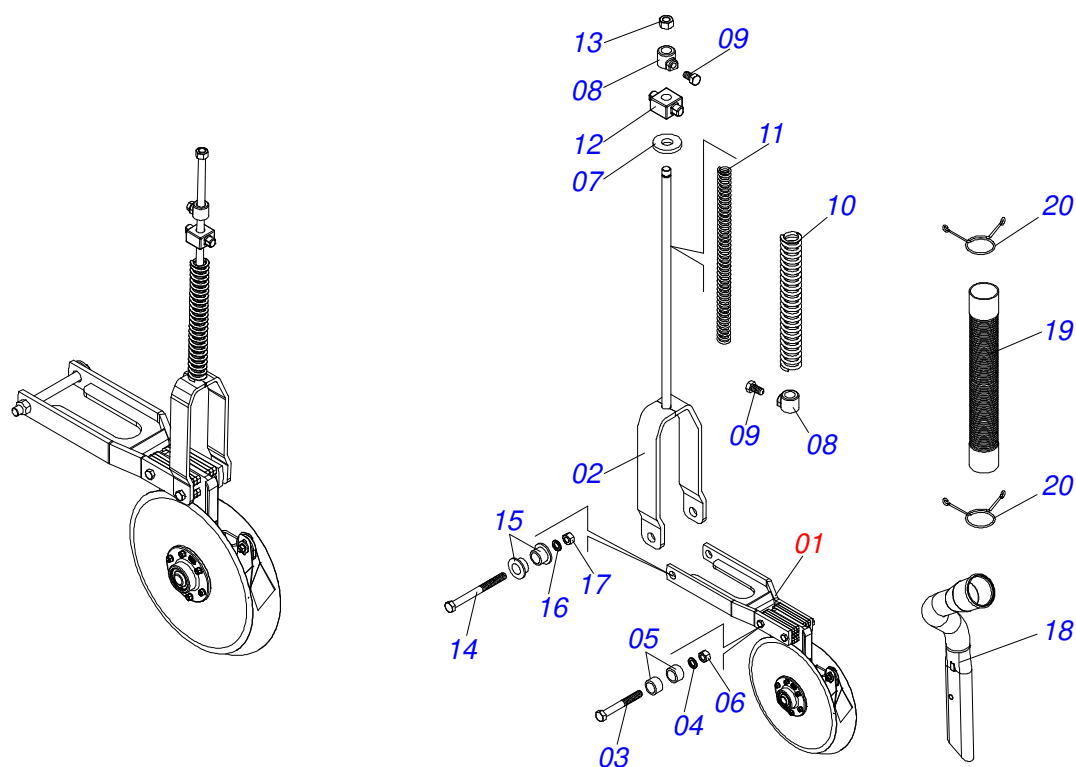

Item	Código	Descrição	Ver Pág.	QT
01	0511057592	BRACO LINHA ADUBO COM DDD ESQUERDA	43	01
02	0521066715	VARAO GUIA MOLA		01
03	0503011411	PARAFUSO 1/2 UNC X 5.1/2 C S G.5 ZN		01
04	0511017302	ARRUELA LISA 13,50 X 32,50 X 3,0 ZN		02
05	0521010445	LUVA 13,5 X 19 X 10,5 ZN		02
06	0503011336	PORCA SEXTAVADA AUTOTRAVANTE MEC/TORQUE 1/2 UNC G.5 ZN		01
07	0501013753	ARRUELA LISA 17,50 X 43 X 6,30 ZN		01
08	0502040534	LUVA TRAVA GUIA MOLA		01
09	0501018535	PARAFUSO 1/2 UNC X 1 CSPC G.5 ZN		01
10	0503030609	MOLA COMPR 25,5 X 300 X 4,0		01
11	0503030917	MOLA COMPRESSAO 39,7 X 300 X 6,0		01
12	0502011538	GUIA OSCILANTE MOLAS LINHAS PST ACT		01
13	0503010013	PORCA SEXTAVADA 5/8 UNC G.5 ZN		01
14	0511016281	PARAFUSO 3/4 UNC X 8 CS G.5 ZN		01
15	0521018797	LUVA 19,5 X 25 X 14 COP		02
16	0511017232	ARRUELA LISA 20 X 57 X 4,75 ZN		02
17	0503011255	PORCA SEXTAVADA AUTOTRAVANTE MEC/TORQUE 3/4 UNC G.5 ZN		01
18	0503030392	BOCAL ADUBO ESQUERDO		01
19	0503030408	MANGOTE 2X2X390		01
20	0503031076	PRENDEDOR MANGOTE 2 ZN		02