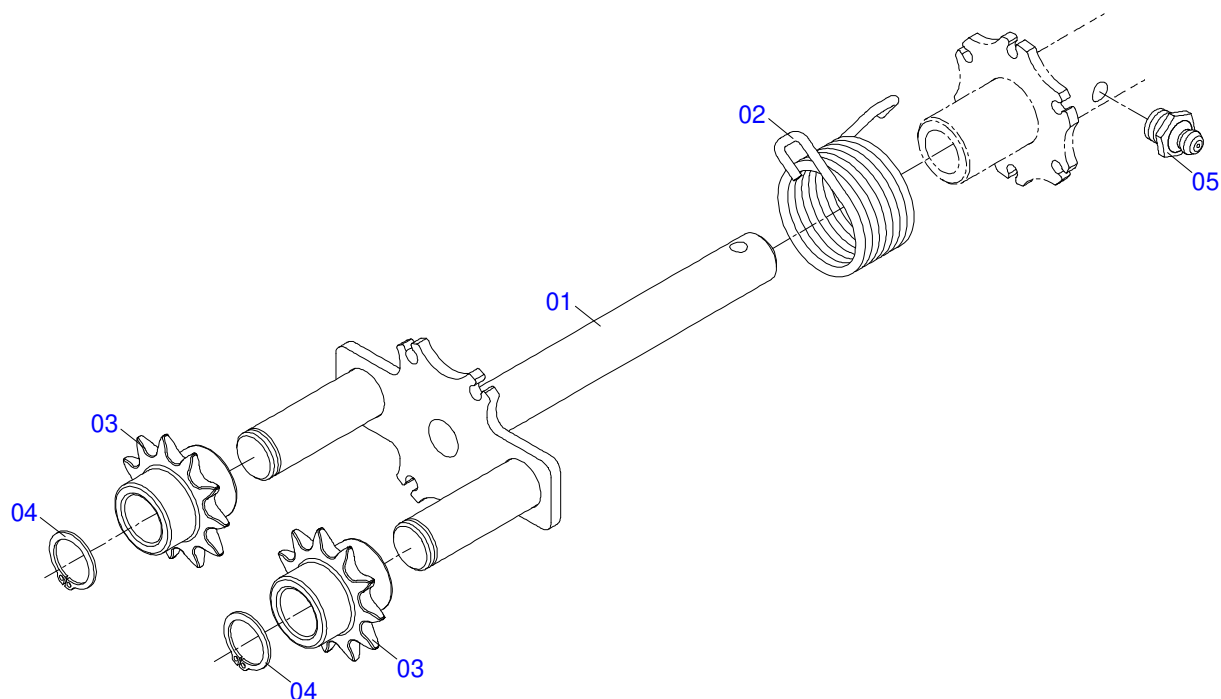

Item	Código	Descrição	Ver Pág.	QT
01	0511061794	ESTICADOR CORRENTE MAIOR		01
02	0503031367	MOLA TORCIDO ESQUERDA RECAMBIO		01
03	0503031805	ENGRENAGEM 11Z P1/2		02
04	0503010302	ANEL RETENTOR PARA EIXO 501019		02
05	0503010002	GRAXEIRA 1800		01