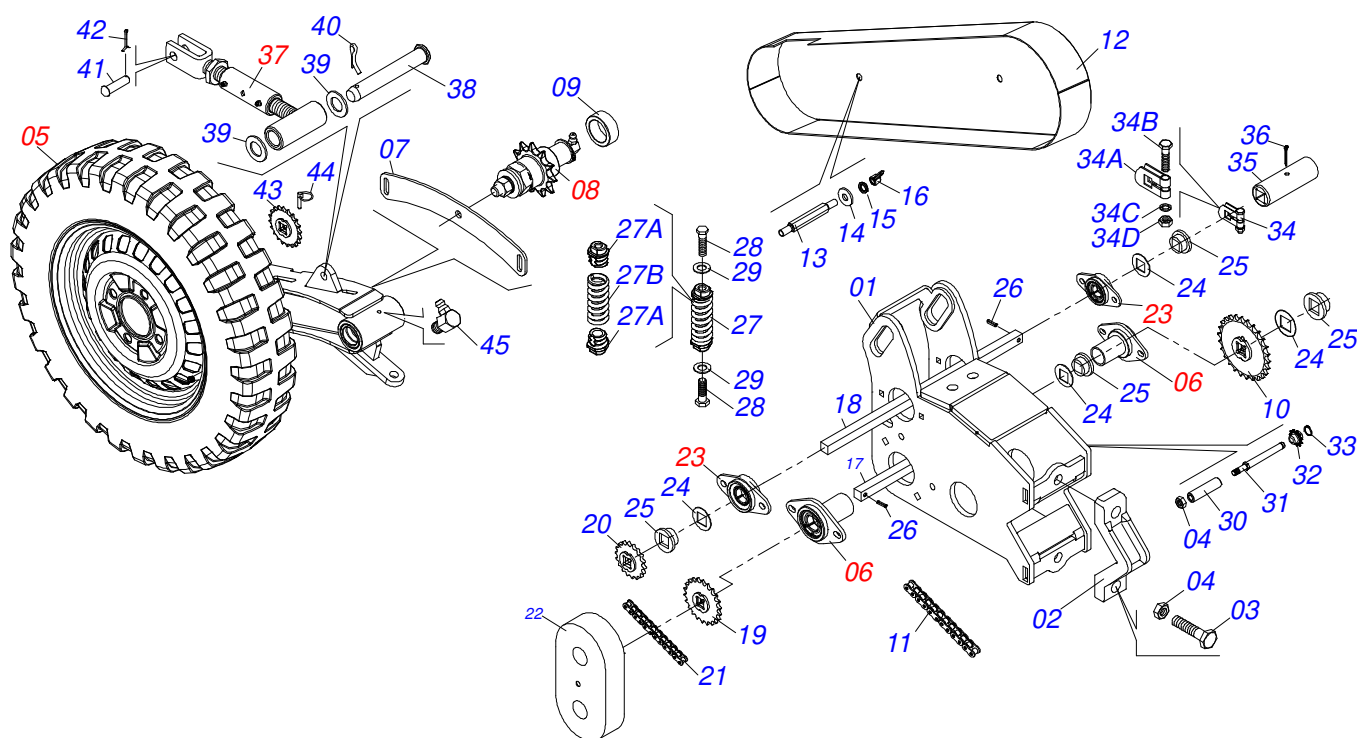

PHT4 TITANIUM
RODADO DIREITO COMPLETO PHT4

Página 6
0909090834

Item	Código	Descrição	Ver Pág.	QT
24	0521018630	ARRUELA LISA QUADRADA 19,5 X35 X3,0		08
25	0503030303	ARRUELA APOIO		08
26	0503010292	PINO ELASTICO 701164 6 X 40		12
27	0511057192	CONJUNTO MOLA TRACAO COM ENGATE		02
27A	0502011031	ENGATE SUPERIOR MOLA R.1/2		02
27B	0503031681	MOLA TRACAO 53,50 X 200 X 10		04
28	0503013030	PARAFUSO 5/8 UNC X 3.1/4 CSRT G.5 ZN		04
29	0501011299	ARRUELA LISA 17,50 X 32 X 3,00 ZN		04
30	0571010541	LUVA BATEDOR RODEIRO		02
31	0571010964	ESTICADOR CORRENTE SUPORTE RODADO		02
32	0503031805	ENGRENAGEM 11Z P1/2		02
33	0503010302	ANEL RETENTOR PARA EIXO 501019		04
34	0501053788	PRENDEDOR EIXO QUADRADO 3/4		02
34A	0521010691	PRENDEDOR EIXO QUADRADO 3/4		02
34B	0503010373	PARAFUSO 1/4 UNC X 2 CS G.2 ZN		04
34C	0503010143	ARRUELA PRESSAO 1/4 ZN 1K01518		08
34D	0503010144	PORCA SEXTAVADA 1/4 UNC G.5 ZN		01
35	0502012007	LUVA COM FURO QUADRADO 19,3/19,5		02
36	0503010048	CONTRAPINO 1/4 X 1.3/4		02
37	0511052487	EXTENSOR RODADO	8	02
38	0521010784	EIXO JUNCAO 25,40 X 165 FURO 150 ZN		02
39	0501011445	ARRUELA LISA 26 X 46 X 3,00 ZN		04
40	0503010571	CONTRAPINO 1/4 X 1.1/2		02
41	0521010542	EIXO JUNCAO 14,29 X 54		02
42	0503010257	CONTRAPINO 1/8 X 1 SA 1G13310		02
43	0511065209	ENGRENAGEM 20Z P 12,70 FQ 19,50		01
44	0503030430	PINO TRAVA 7/16 X 50		01
45	0503010004	GRAXEIRA 1890 3/8 (1/8 BSP)		01

Item	Código	Descrição	Ver Pág.	QT
01	0503060105	RODA COM PNEU 5.60 X 15 4L COMPLETO MILITAR		01
02	0511052486	BRACO RODADO DIREITO SEM PNEU COM EXTENSOR		01
03	0501010127	PARAFUSO RODEIRO 9/16UNFX1.7/8CR G.5 REC ZN		04
04	0503010035	PORCA CONICA 9/16 UNF ZN		04

Item	Código	Descrição	Ver Pág.	QT
01	0521063584	CORPO DIREITO EXTENSOR		01
02	0521063585	CORPO ESQUERDO EXTENSOR		01
03	0541010618	CORPO ESTABILIZADOR RODADO		01
04	0541010087	CONTRA PORCA 1 UNC X 10		01
05	0503010691	GRAXEIRA 1/4 NF		02