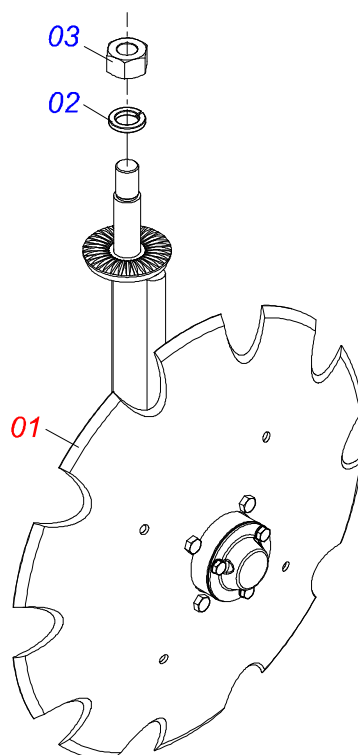

Item	Código	Descrição	Ver Pág.	QT
01	0511053904	DISCO MARCADOR LINHA		01
02	0503010023	ARRUELA PRESSAO 3/4 ZN		01
03	0503010014	PORCA SEXTAVADA 3/4 UNC (PESADA) G.5 ZN		01