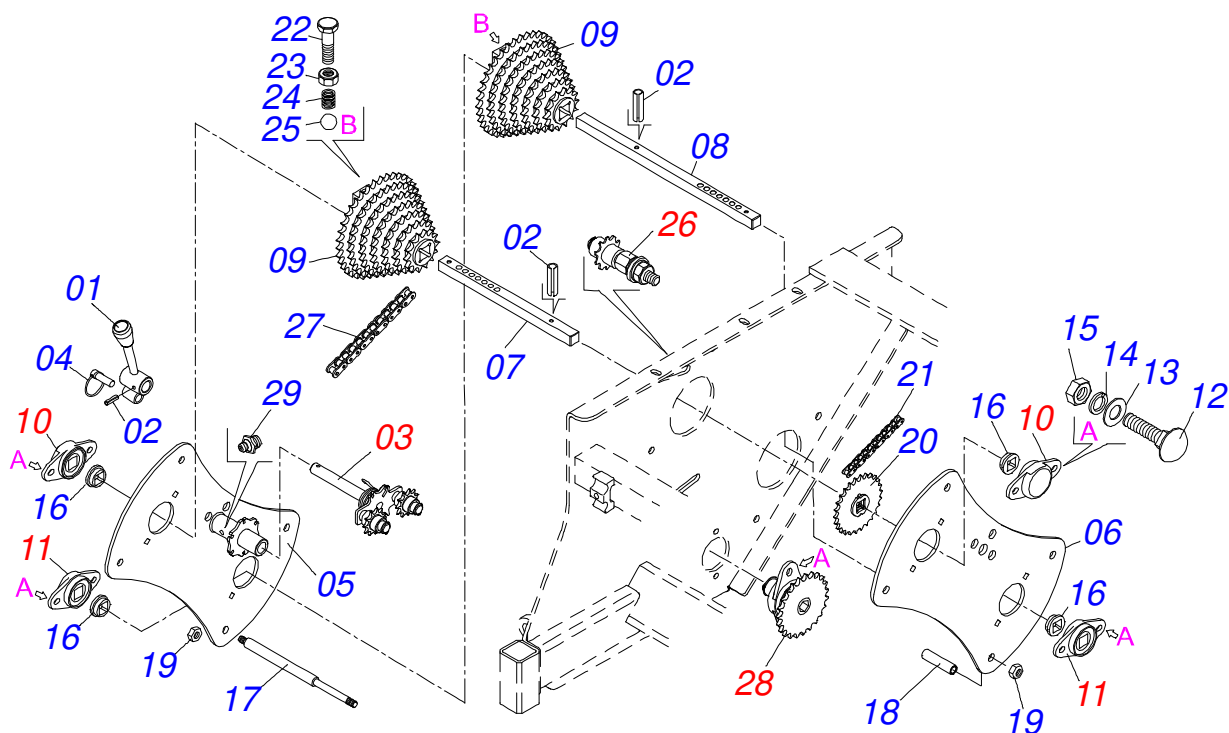

Item	Código	Descrição	Ver Pág.	QT
01	0502011758	ALAVANCA ESTICADOR TRASEIRO		01
02	0503010292	PINO ELASTICO 701164 6 X 40		03
03	0501052776	ESTICADOR CORRENTE DIREITA MAIOR COMPLETO	22	01
04	0501048790	EIXO COM ARGOLA		01
05	0521062568	LATERAL CAMBIO		01
06	0561019671	CORPO LATERAL CAMBIO		01
07	0571010633	EIXO MOTOR CAMBIO PHT4 SUPREMA		01
08	0561017353	EIXO MOTOR CAMBIO		01
09	0511060396	CONE EIXO MOVIDO/MOTOR SISTEMA ADUBO		02
10	0501056271	MANCAL FECHADO CAIXA CAMBIO	19	03
11	0501056447	MANCAL DUPLO CENTRAL CAMBIO	20	01
12	0503011953	PARAFUSO 5/16 UNC X 1 CAPQ G.2 ZN		09
13	0501010694	ARRUELA LISA 8,50 X 18 X 1,50 ZN		09
14	0503010179	ARRUELA PRESSAO 5/16 ZN 1K01528		09
15	0503010337	PORCA SEXTAVADA 5/16 UNC G.5 ZN		09
16	0503030303	ARRUELA APOIO		04
17	0571010425	FUSO FIXACAO LATERAL CAMBIO		04
18	0571010426	LUVA APOIO LATERAL CAMBIO		04
19	0503011336	PORCA SEXTAVADA AUTOTRAVANTE MEC/TORQUE 1/2 UNC G.5 ZN		08
20	0511067501	ENGRENAGEM 26Z P1/2 FQ 3/4		01
21	0503014528	CORRENTE 40-1 X 72 ELOS+RED		01
22	0503010751	PARAFUSO 3/8 UNC X 1.1/4 CS G.5 ZN		02
23	0503010060	PORCA SEXTAVADA 1/2 UNC G.5 ZN		03
24	0503031512	MOLA COMPRESSÃO 10,50X 1,50 X P3,50 X 16		02
25	0503012389	ESFERA 1/2		02
26	0501058254	ESTICADOR CORRENTE SUPERIOR 11Z SEMENTE	21	01
27	0503012204	CORRENTE 40-1 X 82 ELOS + REDUCAO		01
28	0571011451	EIXO SEXTAVADO 5/8 X 3100		01
29	0511051511	MANCAL ENGR 23Z LINHA SEM PHT4 SUPR	23	01
30	0503010002	GRAXEIRA 1800		01