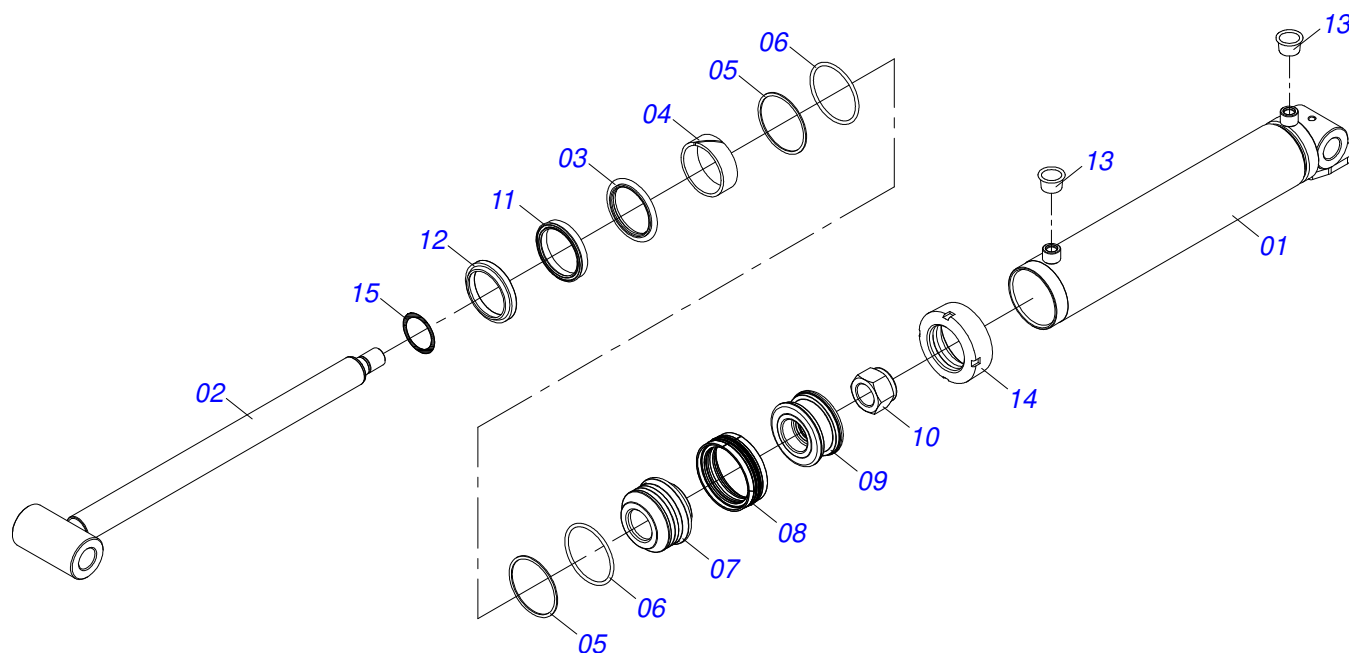

Item	Código	Descrição	Ver Pág.	QT
01	0521066447	CAMISA 101,60 X 654,50 X 38,40 C/BATEDOR		01
02	0521061439	EXTENSOR 50,80 X 751,50 X 38,40		01
03	0503018024	ANEL BS OD050805200171D-BR		01
04	0503018025	ANEL GUIA W2-2250-750 (3097 AGEL)		01
05	0503011061	ANEL BACK-UP 8-342		02
06	0503010338	ANEL O RING 2-342 N 3006-9B		02
07	0502012821	SUPORTE ANEIS 50,80 X 101,60		01
08	0503015633	VEDACAO SELEMASTER DSM PCB0NB102-NCRO		01
09	0502012820	EMBOLO 50,80 X 101,60		01
10	0503010817	PORCA SEXTAVADA AUTOTRAVANTE COM NYLON 1.1/4 UNF ALTA G.5 ZN		01
11	0503018026	GAXETA 1870-2000-375 B POLYMAX		01
12	0503010039	ANEL RASPADOR D-2000 1G24231		01
13	0503030384	PLUG CON N-001		02
14	0502010017	TAMPA MOVEI 101,6		01
15	0503018029	ANEL O RING 2-217 N 3006 90B		01