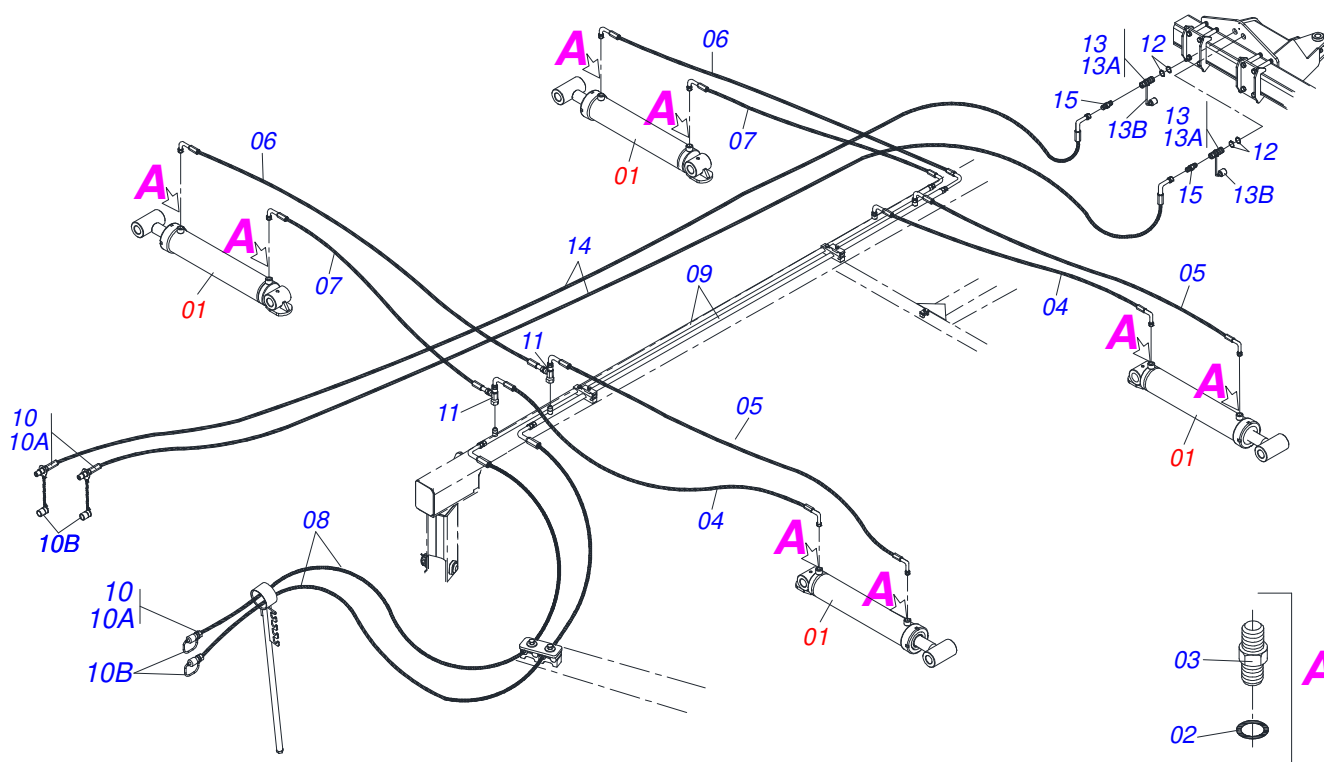

Item	Código	Descrição	Ver Pág.	50
01	0511057940	CILINDRO HIDRAULICO 50,80 X 101,60 X 813 X465 7 COM BATEDOR		04
02	0503010190	ANEL O RING 2-114 N 3006-9B		08
03	0501010617	NIPLE 3/4 NF X 3/4 NF SEXTAVADO 7/8 X 44		08
04	0501080749	MANGUEIRA 3/8 X 3600 TC-TC		02
05	0501080751	MANGUEIRA 3/8 X 4200 TC-TC		02
06	0501080412	MANGUEIRA 3/8 X 2300 TR-TC		02
07	0501080461	MANGUEIRA 3/8 X 1800 TR-TC		02
08	0501080850	MANGUEIRA 3/8 X 6100 TC-TM		02
09	0521066126	DUTO DISTRIBUIDOR OLEO 3450 (04 SAIDA R.3/4" JIC)		02
10	0501053834	MACHO ENGATE RAPIDO 1/2 NPT		04
10A	0503011627	MACHO ENGATE RAPIDO AGRICOLA 1/2 NPT		04
10B	0503011882	TAMPA PLASTICA PARA ENGATE RAPIDO MACHO		04
11	0503011968	ADAPTADOR T COM PORCA GIRATORIA LATAO 3/4 8R6X-S		02
12	0503010217	ANEL RETENTOR PARA EIXO 501040		04
13	0501053835	FEMEA ENGATE RAPIDO AGRICOLA 1/2 NPT COM TAMPA		02
13A	0503011628	FEMEA ENGATE RAPIDO AGRICOLA 1/2 NPT (A/E/N)		02
13B	0503011883	TAMPA PLASTICA PARA ENGATE RAPIDO FEMEA		02
14	0501081322	MANGUEIRA 3/8 X 11500 TC-TM		02
15	0571015342	NIPLE 1/2NPT X 3/4UNF X 48		02