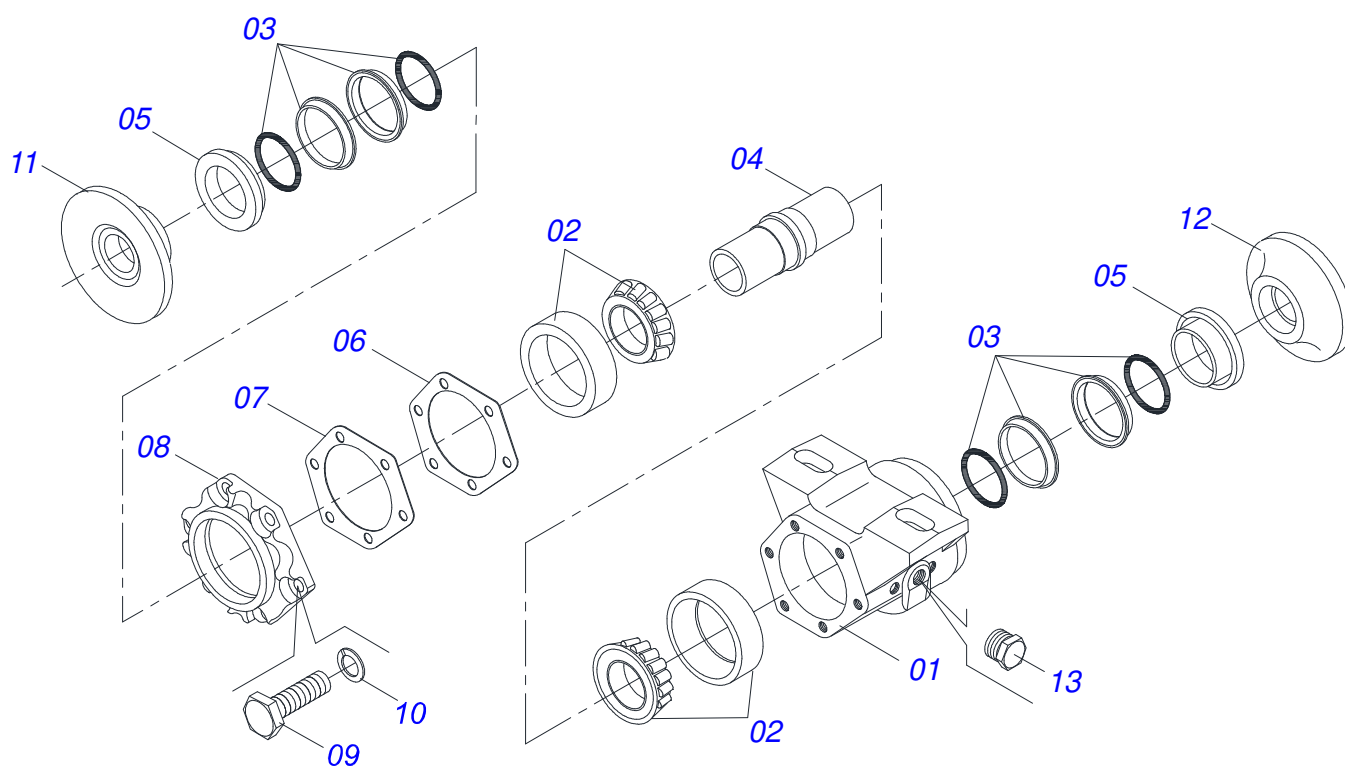

Item	Código	Descrição	Ver Pág.	QT
01	0502020482	CX DM		01
02	0503010005	ROLAMENTO 32212 IMP		02
03	0503030027	RETENTOR LP JB-255		02
04	0502010900	EIXO CM/DM		01
05	0502010735	PORTA RETENTOR COM BUCHA		02
06	0503030030	JUNTA VEDACAO 142 X 113,2 X 0,3		02
07	0503030685	JUNTA VEDACAO 142 X 113,2 X 0,1		02
08	0502020161	TAMPA CAIXA DM MRO-225 1.5/8		01
09	0503010237	PARAFUSO 3/8 UNC X 1 C S G.5 ZN		06
10	0503010025	ARRUELA PRESSAO 3/8 ZN 1K01527		06
11	0502040239	ENCOSTO EXTERNO DOS DISCOS		01
12	0502040240	ENCOSTO INTERNO DOS DISCOS		01
13	0503010856	BUJAO R 3/8 BSPT		01