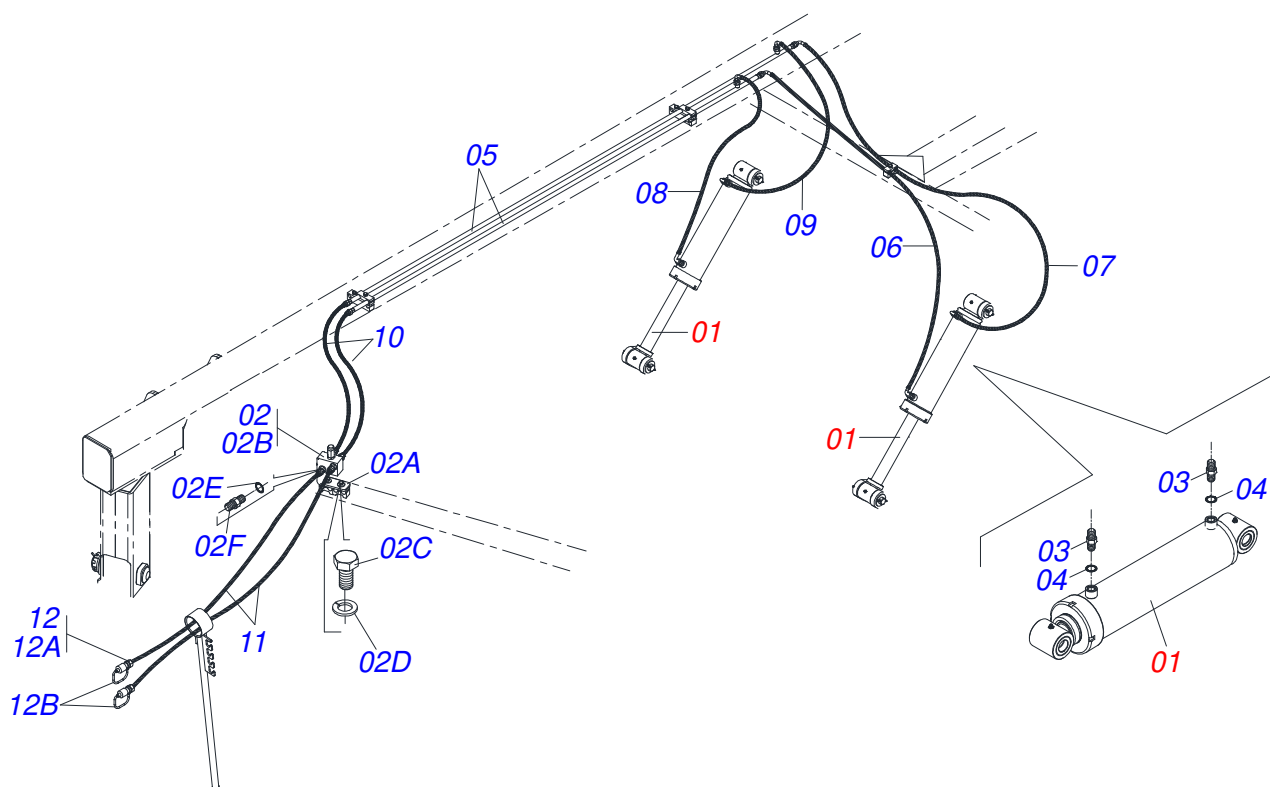

Item	Código	Descrição	Ver Pág.	QT
01	0511048619	CILINDRO HIDRAULICO 53,98 X 114,3 X 654X 346	6	02
02	0511059196	VALVULA COMPLETA		01
02A	0581011745	SUPORTE VALVULA		01
02B	0503010919	VALVULA DESCARGA HFB060306		01
02C	0503011334	PARAFUSO 3/8 UNC X 3/4 CS G.5 ZN		02
02D	0503010025	ARRUELA PRESSAO 3/8 ZN 1K01527		02
02E	0503010190	ANEL O RING 2-114 N 3006-9B		04
02F	0501010617	NIPLE 3/4 NF X 3/4 NF SEXTAVADO 7/8 X 44		04
03	0501010617	NIPLE 3/4 NF X 3/4 NF SEXTAVADO 7/8 X 44		04
04	0503010190	ANEL O RING 2-114 N 3006-9B		04
05	0521066937	DUTO DISTRIBUIDOR OLEO 2650 03SAIDAS R3/4 JIC		02
06	0501080370	MANGUEIRA 3/8 X 2400 TC-TC		01
07	0501080644	MANGUEIRA 3/8 X 2000 TC-TC		01
08	0501080065	MANGUEIRA 3/8 X 1200 TC-TC		01
09	0501082058	MANGUEIRA 3/8 X 800 TC-TC		01
10	0501080106	MANGUEIRA 3/8 X 800 TR-TR		02
11	0501080205	MANGUEIRA 3/8 X 5500 TR-TM		02
12	0501053834	MACHO ENGATE RAPIDO 1/2 NPT		02
12A	0503011627	MACHO ENGATE RAPIDO AGRICOLA 1/2 NPT		02
12B	0503011882	TAMPA PLASTICA PARA ENGATE RAPIDO MACHO		01