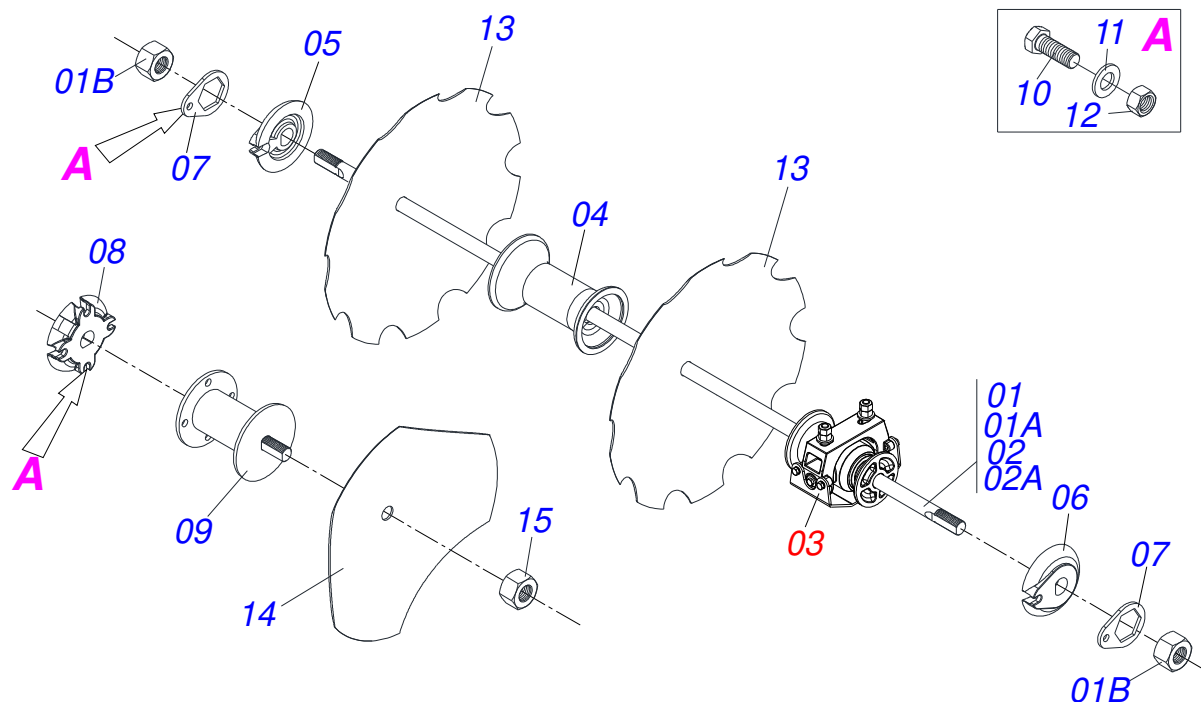

Item	Código	Descrição	Ver Pág.	52	56
01	0501046856	EIXO 1.5/8 7FPP X1510-PORCAS 2.3/4	02	00	
01A	0501019012	EIXO 1.5/8 7FPP X1510	02	00	
01B	0502040640	PORCA 1.5/8 7 FPP SEXTAVADO 2.3/4 ZN	08	08	
02	0501046859	EIXO 1.5/8 7FPP X1780-PORCAS 2.3/4	02	04	
02A	0501015631	EIXO 1.5/8 7FPP X 1780	02	04	
03	0511048366	MANCAL AGRICOLA DM OL 262 X 1.5/8 OSCILANTE 14 COM SUPORTE PROTECAO	08	08	
04	0502010703	SEPARADOR 263 C/ F 1.5/8	14	16	
05	0502011047	TRAVA EIXO INTERNO 1.5/8	04	04	
06	0502011048	TRAVA EIXO EXTERNO 1.5/8	04	04	
07	0511014339	TRAVA PORCA 1.5/8 SEXTAVADO 71,0/71,5 GA	08	08	
08	0502012377	TRAVA EXTERNO EIXO 1.5/8 FURROW FILLER	01	01	
09	0511067146	SEPARADOR 227 EIXO 1.5/8 FURROW FIL	01	01	
10	0503010232	PARAFUSO 5/8 UNC X 1.3/4 C S G.5 ZN	12	12	
11	0501012140	ARRUELA LISA 16,50 X 40 X 4,00 ZN	12	12	
12	0503012412	PORCA SEXTAVADA AUTOTRAVANTE 5/8 UNC G.5 ZN	12	12	
13	0602040074	DR30X7,5 C105AF04FR1.11/16 10R TATU	26	28	
14	0602033360	DR26X6 C89AF02FR1.11/16 3REC TATU	01	01	
15	0502040640	PORCA 1.5/8 7 FPP SEXTAVADO 2.3/4 ZN	01	01