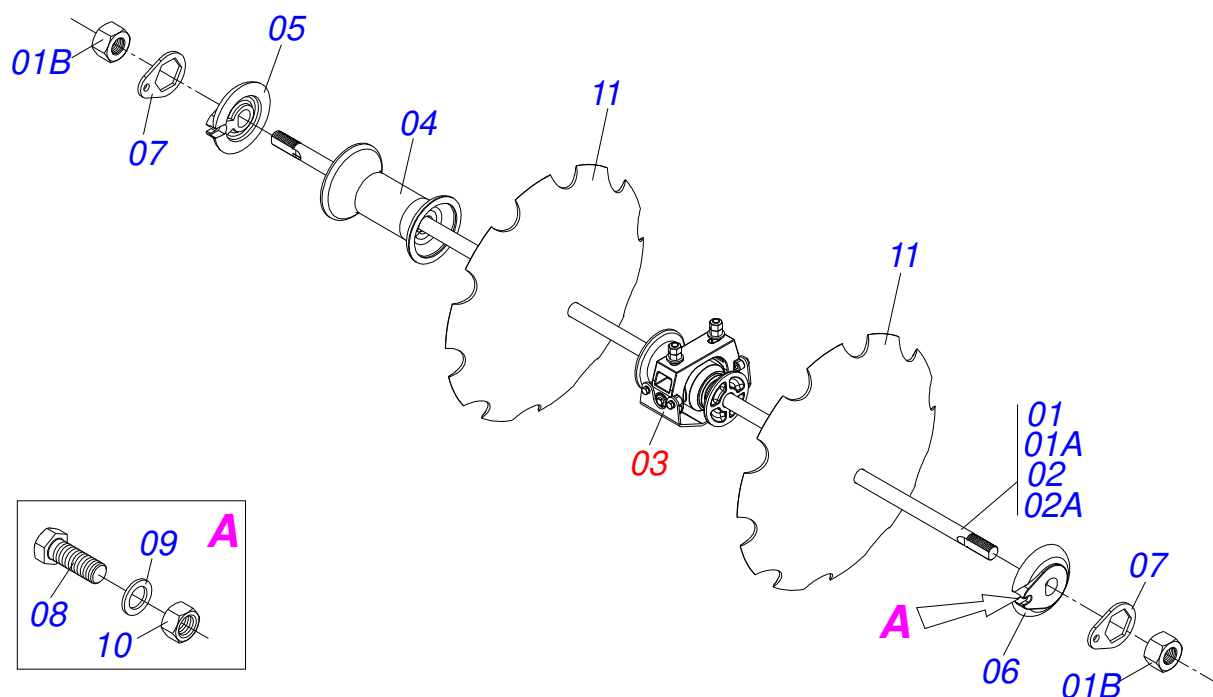

Item	Código	Descrição	Ver Pág.	52	56
01	0501046856	EIXO 1.5/8 7FPP X1510-PORCAS 2.3/4		02	00
01A	0501019012	EIXO 1.5/8 7FPP X1510		02	00
01B	0502040640	PORCA 1.5/8 7 FPP SEXTAVADO 2.3/4 ZN		08	08
02	0501046859	EIXO 1.5/8 7FPP X1780-PORCAS 2.3/4		02	04
02A	0501015631	EIXO 1.5/8 7FPP X 1780		02	04
03	0511048366	MANCAL AGRICOLA DM OL 262 X 1.5/8 OSCILANTE 14 COM SUPORTE PROTECAO		08	08
04	0502010703	SEPARADOR 263 C/ F 1.5/8		14	16
05	0502011047	TRAVA EIXO INTERNO 1.5/8		04	04
06	0502011048	TRAVA EIXO EXTERNO 1.5/8		04	04
07	0511014339	TRAVA PORCA 1.5/8 SEXTAVADO 71,0/71,5 GA		08	08
08	0503010232	PARAFUSO 5/8 UNC X 1.3/4 C S G.5 ZN		08	08
09	0501012140	ARRUELA LISA 16,50 X 40 X 4,00 ZN		08	08
10	0503012412	PORCA SEXTAVADA AUTOTRAVANTE 5/8 UNC G.5 ZN		08	08
11	0602040074	DR30X7,5 C105AF04FR1.11/16 10R TATU		26	28