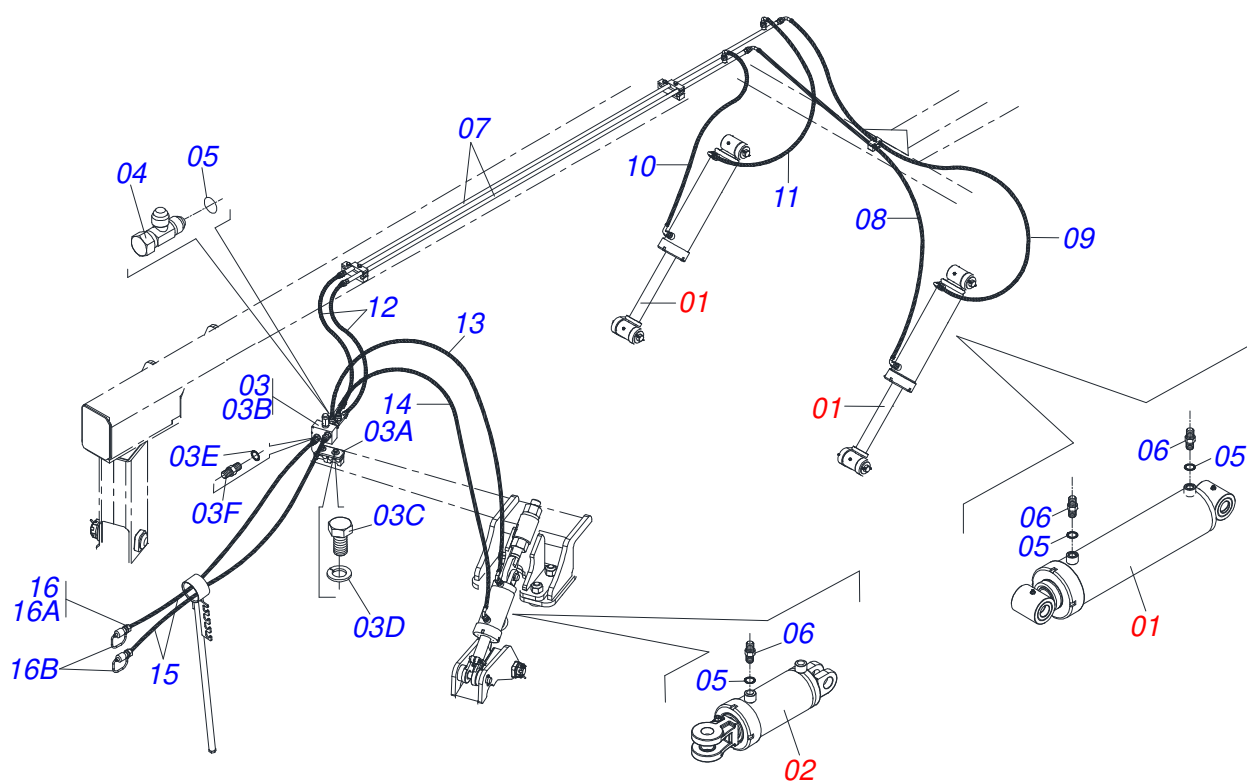

Item	Código	Descrição	Ver Pág.	QT
01	0511048619	CILINDRO HIDRAULICO 53,98 X 114,3 X 654X 346	6	02
02	0521046001	CILINDRO HIDRAULICO 50,80X101,60X410X107 GCRO 7010 S-0915	5	01
03	0511059196	VALVULA COMPLETA		01
03A	0581011745	SUPORTE VALVULA		01
03B	0503010919	VALVULA DESCARGA HFB060306		01
03C	0503011334	PARAFUSO 3/8 UNC X 3/4 CS G.5 ZN		02
03D	0503010025	ARRUELA PRESSAO 3/8 ZN 1K01527		02
03E	0503010190	ANEL O RING 2-114 N 3006-9B		06
03F	0501010617	NIPLÉ 3/4 NF X 3/4 NF SEXTAVADO 7/8 X 44		04
04	0503011968	ADAPTADOR T COM PORCA GIRATORIA LATAO 3/4 8R6X-S		02
05	0503010190	ANEL O RING 2-114 N 3006-9B		08
06	0501010617	NIPLÉ 3/4 NF X 3/4 NF SEXTAVADO 7/8 X 44		06
07	0521066937	DUTO DISTRIBUIDOR OLEO 2650 03SAIDAS R3/4 JIC		02
08	0501080370	MANGUEIRA 3/8 X 2400 TC-TC		01
09	0501080644	MANGUEIRA 3/8 X 2000 TC-TC		01
10	0501080065	MANGUEIRA 3/8 X 1200 TC-TC		01
11	0501082058	MANGUEIRA 3/8 X 800 TC-TC		01
12	0501080106	MANGUEIRA 3/8 X 800 TR-TR		02
13	0501080302	MANGUEIRA 3/8 X 1300 TR-TC		01
14	0501080436	MANGUEIRA 3/8 X 1500 TR-TC		01
15	0501080205	MANGUEIRA 3/8 X 5500 TR-TM		02
16	0501053834	MACHO ENGATE RAPIDO 1/2 NPT		02
16A	0503011627	MACHO ENGATE RAPIDO AGRICOLA 1/2 NPT		01
16B	0503011882	TAMPA PLASTICA PARA ENGATE RAPIDO MACHO		01