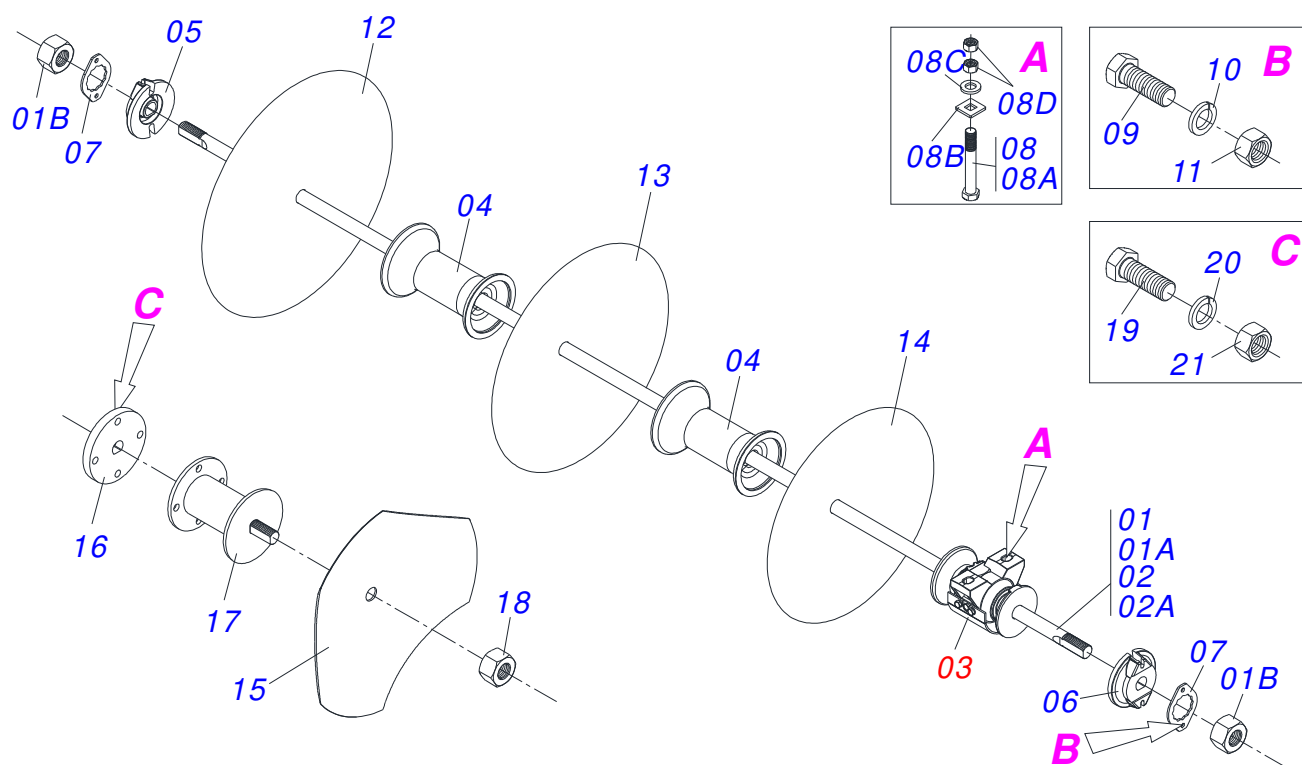

Item	Código	Descrição	Ver Pág.	QT
01	0501043062	EIXO 2.1/8 X 1850 C/PORCAS		02
01A	0501019046	EIXO 2.1/8 X 1870 GAICR-EHD 6010		02
01B	0502040063	PORCA R.2.1/8 UNS 7 FPP X 53 SA SEXTAVADA 98 GAP/CR 10D		08
02	0511047066	EIXO 2.1/8 X 2120 C/PORCAS		02
02A	0551017148	EIXO 2.1/8 X 2140 GAICR-EHD 6010		02
03	0511046492	MANCAL AGR OL 266 X 2.1/8 CP	16	08
04	0502012480	SEPARADOR 263 GAICR2 6010 HD		18
05	0502010595	TRAVA EIXO INTERNO 2.1/8		04
06	0502010594	TRAVA EIXO EXTERNO 2.1/8		04
07	0541010368	TRAVA PORCA ZN		08
08	0511046308	CONJUNTO PECAS IMPLEMENTOS 7/8 NC X 4.1/2 CS G.5		16
08A	0503012460	PARAFUSO 7/8 UNC X 4.1/2 C S G.5 ZN		16
08B	0511064919	CALCO SUPORTE MANCAL		16
08C	0561013107	ARRUELA LISA 23 X 50 X 8,00 GAICR-EHD 6010		16
08D	0503010417	PORCA SEXTAVADO 7/8 UNC (PESADA) G.5 ZN		32
09	0503011267	PARAFUSO 5/8 UNC X 1.1/2 C S G.5 ZN		16
10	0503010027	ARRUELA PRESSAO 5/8 ZN 1K01574		16
11	0503010013	PORCA SEXTAVADA 5/8 UNC G.5 ZN		16
12	0601033248	DL 26 X 7,5 C90AF02FR55,56 (2.3/16)		30
13	0601031130	DL 24 X 6 C84AF02FR55,5 (2.3/16) TT		01
14	0601029402	DL 22 X 6 C74AF02FR55,5 (2.3/16) TT		01
15	0602027339	DR 20 X 6 C57AFPAFR2.3/16 D066 3REC TATU		01
16	0561014077	TRAVA EXT EIXO 2.1/8" GCRO 701256		01
17	0521066232	SEPD FURROW FILLE EIXO 2.1/8" ESP 270 GCRO 7010		01
18	0502040063	PORCA R.2.1/8 UNS 7 FPP X 53 SA SEXTAVADA 98 GAP/CR 10D		01
19	0501010098	PARAFUSO 3/4 UNC X 2 C S G.5 ZN		04
20	0503010023	ARRUELA PRESSAO 3/4 ZN 1K01584		04
21	0503010014	PORCA SEXTAVADA 3/4 UNC (PESADA) G.5 ZN		04