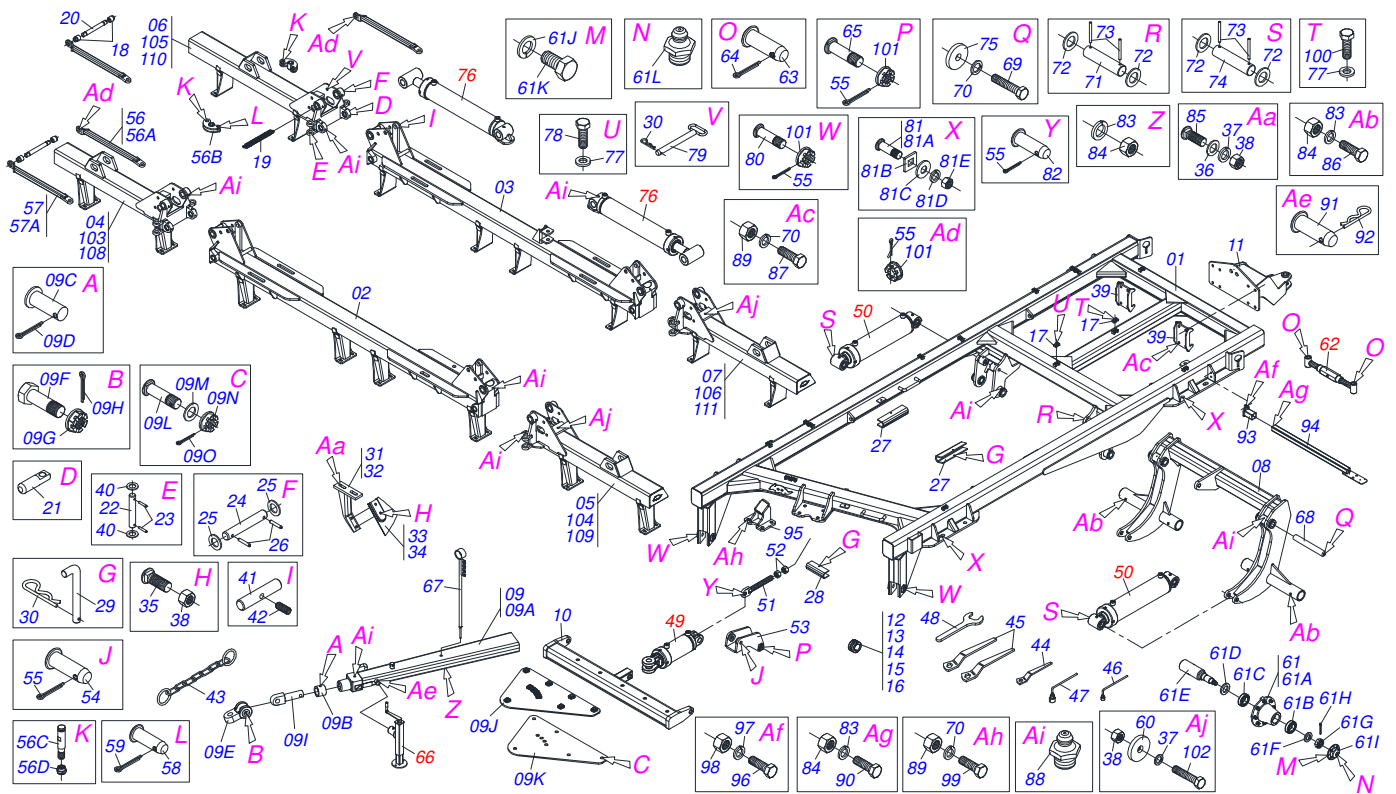

# INDICE

0909091951	CHASSI COMPLETO 52/56/60 D.	.....	1
0909090838	CHASSI COMPLETO 52/56/60 D. BARRA EST.	.....	2
0511048088	MACACO COMPLETO	.....	3
0501052005	ESTABILIZADOR CHASSI COMPLETO	.....	4
0521046001	CILINDRO HIDRAULICO 50,80X101,60X410X107 GCRO 7010 S-0915	.....	5
0511048619	CILINDRO HIDRAULICO 53,98 X 114,3 X 654X 346	.....	6
0511057940	CILINDRO HIDRAULICO 50,80 X 101,60 X 813 X465 COM BATEDOR	.....	7
0909091953	SECÇÃO DE DISCOS DIANTEIRA 52/56	.....	8
0909091954	SECÇÃO DE DISCOS TRASEIRA 52/56 D.	.....	9
0909091955	SECÇÃO DE DISCOS DIANTEIRA 60 D.(2015)	.....	10
0909091956	SECÇÃO DE DISCOS TRASEIRA 60 D. (2015)	.....	11
0909091957	SECÇÃO DE DISCOS DIANTEIRA 60 D. (ANTIGA)	.....	12
0909091958	SECÇÃO DE DISCOS TRASEIRA 60 D. (ANTIGO)	.....	13
0511048366	MANCAL AGRICOLA DM OL 262 X 1.5/8 OSCILANTE COM SUPORTE PROTECAO	.....	14
0501043202	MANCAL AGRICOLA DM OL 262 1.5/8"	.....	15
0511046492	MANCAL AGR OL 266 X 2.1/8 CP	.....	16
0909094663	CIRCUITO HIDRAULICO ARTICULAÇÃO DOS CHASSIS	.....	17
0909094788	CIRCUITO HIDRAULICO ARTICULAÇÃO DOS RODADOS COM CILINDRO COM VALVULA	.....	18
0909094491	CIRCUITO HIDRAULICO ARTICULAÇÃO DOS RODADOS COM BARRA ESTABILIZADORA	.....	19
0511059199	EXTENSOR REGULADOR BARRA ESTABILIZADORA	.....	20