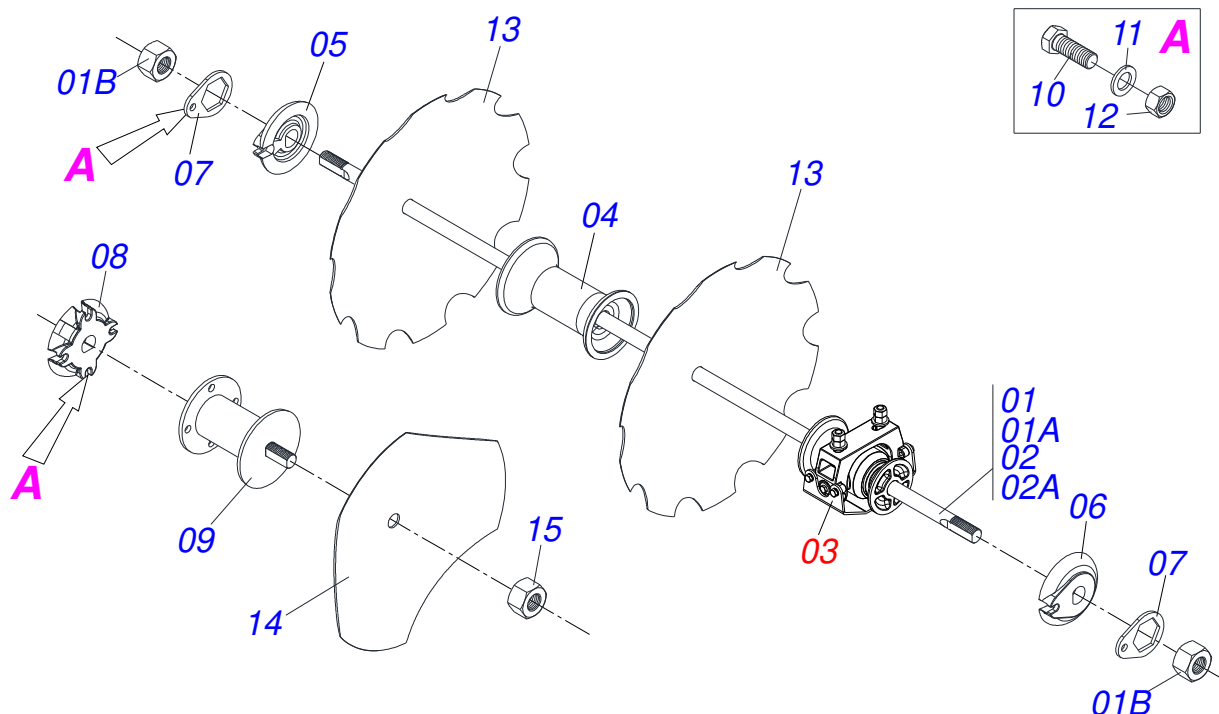

Item	Código	Descrição	Ver Pág.	QT
01	0501046859	EIXO 1.5/8 7FPP X1780-PORCAS 2.3/4		02
01A	0501015631	EIXO 1.5/8 7FPP X 1780		02
01B	0502040640	PORCA 1.5/8 7 FPP SEXTAVADO 2.3/4 ZN		08
02	0501046861	EIXO 1.5/8 7FPP X2050-PORCAS 2.3/4		02
02A	0501019015	EIXO 1.5/8 7FPP X2050		02
03	0511048366	MANCAL AGRICOLA DM OL 262 X 1.5/8 OSCILANTE 14 COM SUPORTE PROTECAO		08
04	0502010703	SEPARADOR 263 C/ F 1.5/8		18
05	0502011047	TRAVA EIXO INTERNO 1.5/8		04
06	0502011048	TRAVA EIXO EXTERNO 1.5/8		04
07	0511014339	TRAVA PORCA 1.5/8 SEXTAVADO 71,0/71,5 GA		08
08	0502012377	TRAVA EXTERNO EIXO 1.5/8 FURROW FILLER		01
09	0511067146	SEPARADOR 227 EIXO 1.5/8 FURROW FIL		01
10	0503010232	PARAFUSO 5/8 UNC X 1.3/4 C S G.5 ZN		12
11	0501012140	ARRUELA LISA 16,50 X 40 X 4,00 ZN		12
12	0503012412	PORCA SEXTAVADA AUTOTRAVANTE 5/8 UNC G.5 ZN		12
13	0602040155	DR30X7,5 C105AF02FR1.11/16 10R TATU		30
14	0602030445	DR24X6 C72AF02FR1.11/16 03REC TATU		01
15	0502040640	PORCA 1.5/8 7 FPP SEXTAVADO 2.3/4 ZN		01