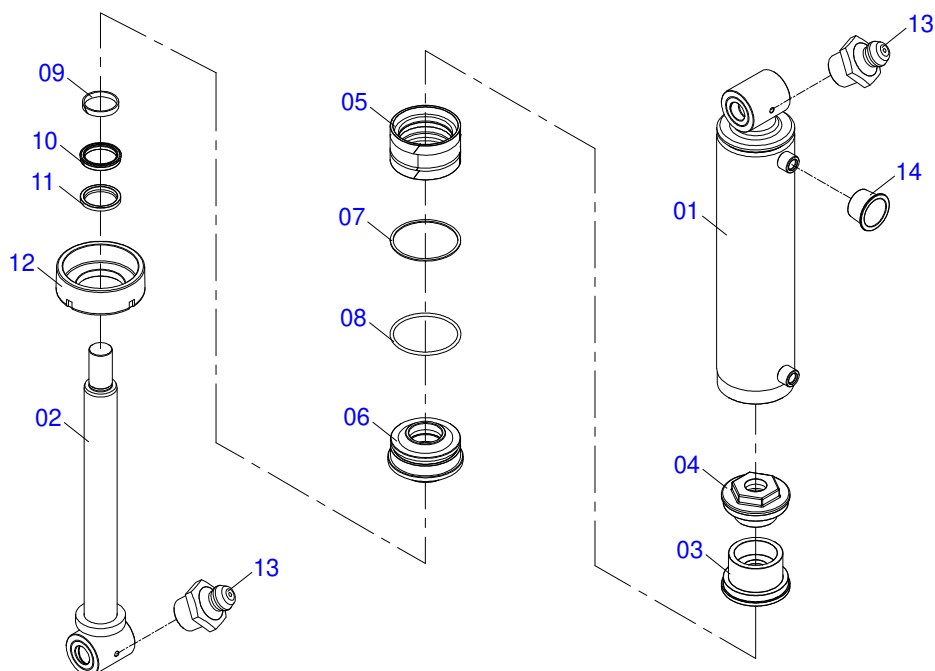

Item	Código	Descrição	Ver Pág.	QT
01	0521061685	CAMISA 114,30 X 500		01
02	0521061684	EXTENSOR 56,98 X 590,50		01
03	0561016578	CORPO EMBOLO Ø53,98 X 114,30 HASTE		01
04	0502012643	CORPO EMBOLO 114,30 R1.1/2 UNF		01
05	0503015640	VEDACAO SELEMASTER DSM PCUB000014		01
06	0502012644	SUPORTE ANEIS 53,98 X 114,30		01
07	0503011893	ANEL BACK-UP 8-346 1G31096		01
08	0503011892	ANEL O RING 2-346 N 3006-9B 1G04629		01
09	0503015641	ANEL SLYDRING GR6900530-HM061		01
10	0503015642	VEDACAO U-CUP RUUB000970		01
11	0503015715	VEDACAO SCRAPER WAE302125-Z201		01
12	0502011222	TAMPA MOVEL 114,3		01
13	0503010002	GRAXEIRA 1800		02
14	0503030384	PLUG CON N-001		02
15	0521041339	JOGO REP CIL 53,98 x 114,30 (0511048619)