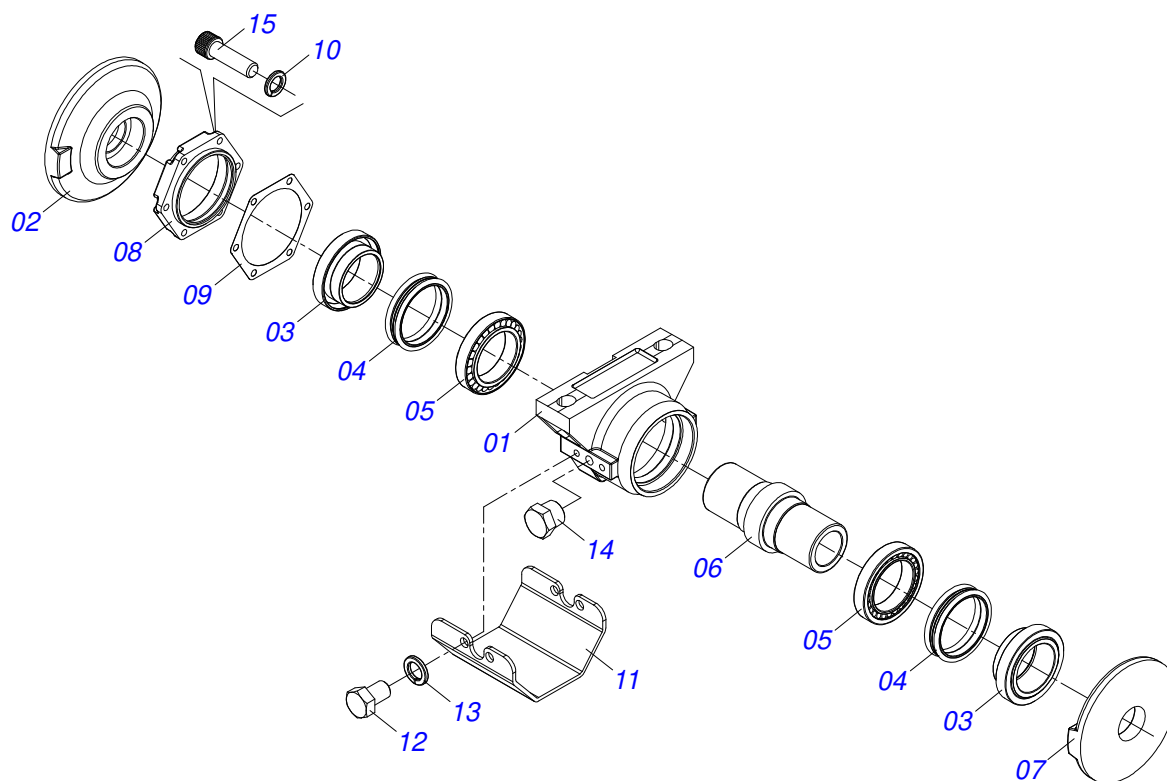

Item	Código	Descrição	Ver Pág.	QT
01	0502012482	CAIXA MANCAL		01
02	0502040195	ENC EXT DISCO		01
03	0502040198	PORTA RETENTOR COM BUCHA		02
04	0503030028	RETENTOR LP JB-257		02
05	0503013966	ROL 27687/27620 NAC		02
06	0502040197	EIXO MRO 266,7 X 10.1/2		01
07	0502040196	ENC INT DISCO		01
08	0502012481	TAMPA CAIXA		01
09	0503032999	JUNTA VEDACAO SEXTAVADA 6 FUROS		01
10	0503011443	ARRUELA PRESSAO 3/8 SA		06
11	0551017124	CAPA PROTECAO (MANCAL 266)GAICR-EHD		01
12	0503011401	PARAFUSO 1/2 UNC X 3/4 C S		04
13	0503010019	ARRUELA PRESSAO 1/2 ZN 1K01556		04
14	0503010856	BUJAO R 3/8 BSPT		02
15	0503010175	PARAFUSO 3/8UNCX1.1/4CCSI 12.9 1K24644		06