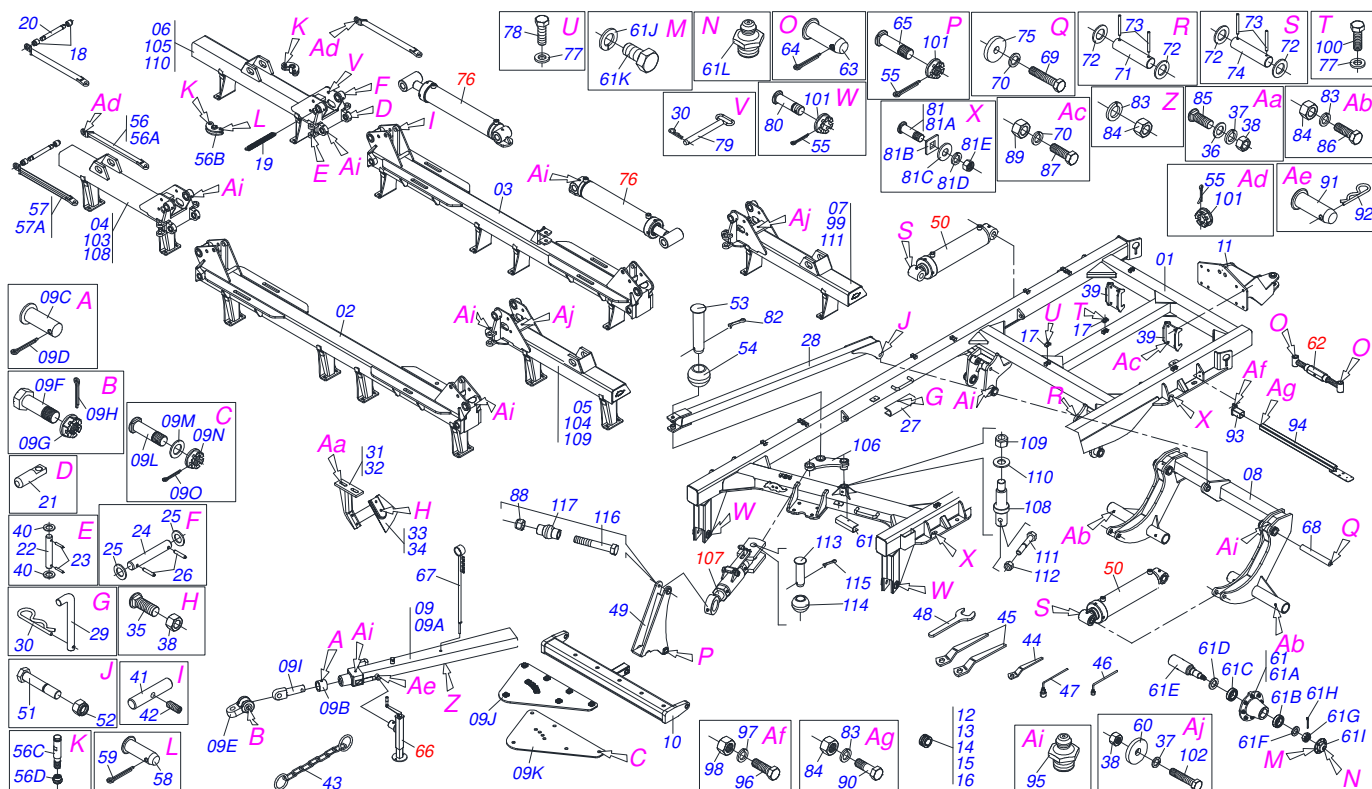

Item	Código	Descrição	Ver Pág.	52	56	60
001	0521066477	QUADRO		01	01	01
002	0521066488	CHASSI CENT DIANT GCRO 7010 S-0915		01	01	01
003	0521066489	CHASSI CENT TRAS GCRO 7010 S-0915		01	01	01
004	0521066573	CHASSI DIANTEIRO LATERAL DIREITO 48D (4400)		01	00	00
005	0521066572	CHASSI DIANTEIRO LATERAL ESQUERDO 48D (4400)		01	00	00
006	0521066571	CHASSI TRASEIRO LATERAL DIREITO 48D (4400)		01	00	00
007	0521066574	CHASSI TRASEIRO LATERAL ESQUERDO 48D (4400)		01	00	00
008	0521066478	RODEIRO		01	01	01
009	0511041592	BARRA TRAÇÃO COMPLETO COM ENGATE 3"		01	01	01
009A	0511064669	BARRA TRACAO		01	01	01
009B	0502040263	ANEL TRAVA ENGATE 32M 106		01	01	01
009C	0561017306	EIXO JUNCAO 31,50 X 130		01	01	01
009D	0503010523	CONTRAPINO 1/4 X 2 1G13201		01	01	01
009E	0502040293	U ENGATE YH-90		01	01	01
009F	0511067199	PARAFUSO 2 UNS 10FPP X 241,50		01	01	01
009G	0502040264	PINO ENGATE 32M108/YH-91		01	01	01
009H	0502040558	PORCA CASTELO 2 UNS 10FPP SEXTAVADO 99 SA		01	01	01
009I	0503010074	CONTRAPINO 3/8 X 4		01	01	01
009J	0511064659	PLACA SUPERIOR		01	01	01
009K	0511064658	PLACA INFERIOR		01	01	01
009L	0521011880	EIXO JUNCAO 37,50 X 227 PQ R.1.1/2 GAPCW ZN		06	06	06
009M	0501012916	ARRUELA LISA 38,50 X 66 X 4,75 ZN		06	06	06
009N	0501011301	PORCA CASTELO 1.1/2 UNC 6 FPP SEXTAVADA 2.5/16 ZN		06	06	06
009O	0503010010	CONTRAPINO 1/4 X 2.1/2		06	06	06
010	0521066494	BARRA ENGATE (2085)		01	01	01
011	0521065966	ENGATE TRASEIRO		01	01	01
012	0501047895	TOPADOR 25 PARA CILINDRO 1.3/4 2 2.1/8		06	06	06
013	0501047885	TOPADOR 30 PARA CILINDRO 1.3/4 2 2.1/8		03	03	03
014	0501047886	TOPADOR 35 PARA CILINDRO 1.3/4 2 2.1/8		03	03	03
015	0501047887	TOPADOR 40 PARA CILINDRO 1.3/4 2 2.1/8		03	03	03
016	0501047888	TOPADOR 45 PARA CILINDRO 1.3/4 2 2.1/8		03	03	03