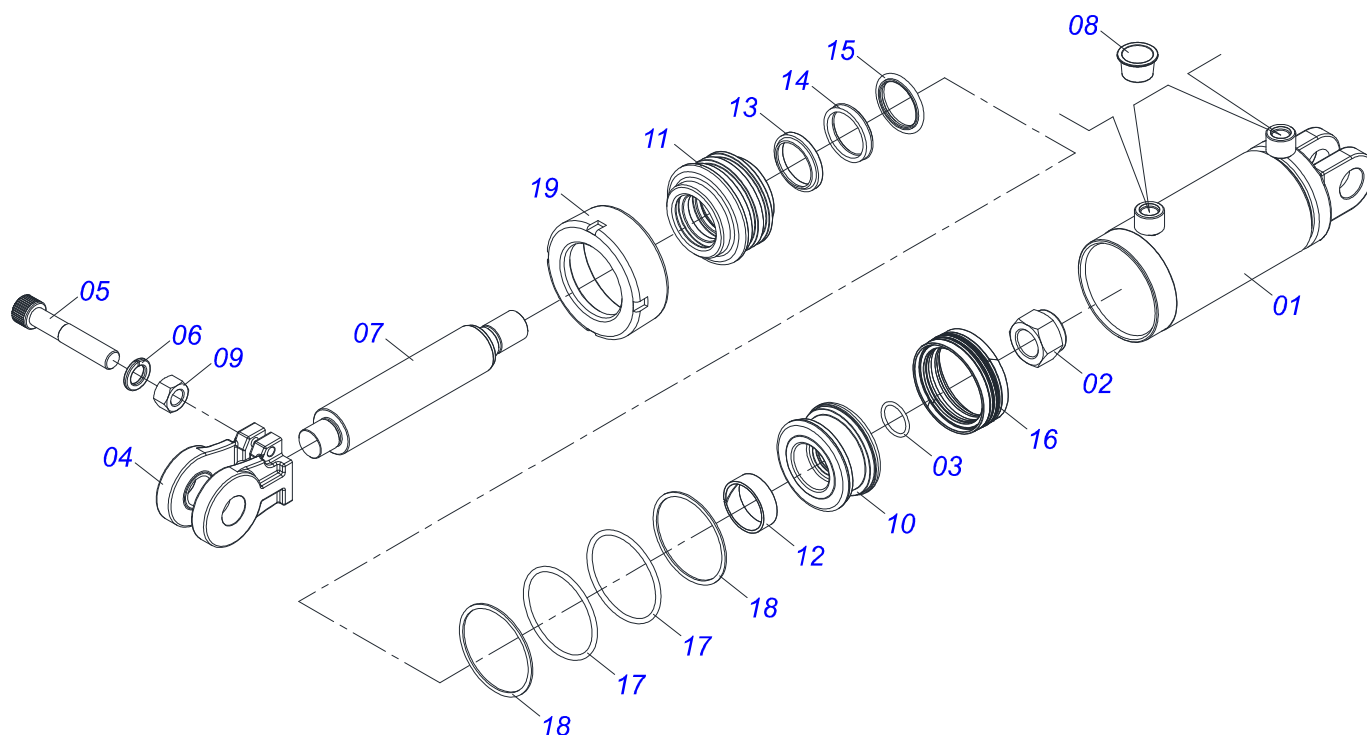

Item	Código	Descrição	Ver Pág.	QT
01	0521066575	CAMISA 101,60 X 298		01
02	0503010817	PORCA SEXTAVADA AUTOTRAVANTE COM NYLON 1.1/4 UNF ALTA G.5 ZN		01
03	0503018029	ANEL O RING 2-217 N 3006 90B		01
04	0502040747	GARFO 32,54		01
05	0503011094	PARAFUSO 3/8 UNC X 2 C C S I 12.9		01
06	0503011443	ARRUELA PRESSAO 3/8 SA		01
07	0581010749	EXTENSOR CIL HID 50,80 X 294		01
08	0503030384	PLUG CON N-001		02
09	0503010026	PORCA SEXTAVADA 3/8 UNC G.5 ZN		01
10	0502012820	EMBOLO 50,80 X 101,60		01
11	0502012821	SUPORTE ANEIS 50,80 X 101,60		01
12	0503018025	ANEL GUIA W2-2250-750 (3097 AGEL)		01
13	0503010039	ANEL RASPADOR D-2000 1G24231		01
14	0503018026	GAXETA 1870-2000-375 B POLYMAX		01
15	0503018024	ANEL BS OD050805200171D-BR		01
16	0503015633	VEDACAO SELEMASTER DSM PCB0NB102-NCRO		01
17	0503010338	ANEL O RING 2-342 N 3006-9B		02
18	0503011061	ANEL BACK-UP 8-342		02
19	0502012822	TAMPA MOVEL 101,60		01