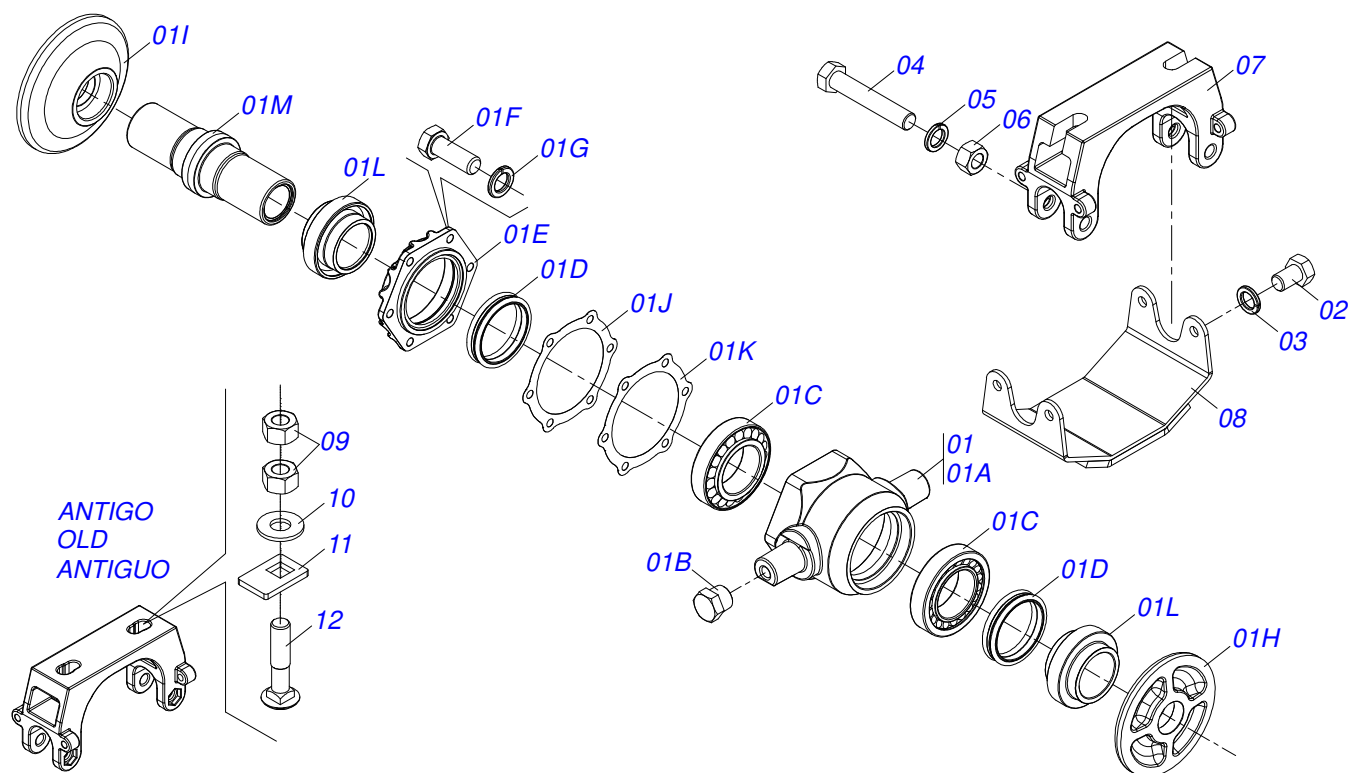

Item	Código	Descrição	Ver Pág.	QT
01	0501059723	MANCAL OSC 262 EIXO 1.5/8"		01
01A	0502012343	CAIXA MANCAL AGRICOLA OSCILANTE DM		01
01B	0503010856	BUJAO R 3/8 BSPT		02
01C	0503013496	ROL 3982/3920 NAC		02
01D	0503030027	RETENTOR LP JB-255		02
01E	0502020161	TAMPA CAIXA DM MRO-225 1.5/8		01
01F	0503010237	PARAFUSO 3/8 UNC X 1 C S G.5 ZN		06
01G	0503011443	ARRUELA PRESSAO 3/8 SA		06
01H	0502040240	ENCOSTO INTERNO DOS DISCOS		01
01I	0502040239	ENCOSTO EXTERNO DOS DISCOS		01
01J	0503030030	JUNTA VEDACAO 142 X 113,2 X 0,3		01
01K	0503030685	JUNTA VEDACAO 142 X 113,2 X 0,1		01
01L	0502010736	PORTA RETENÇÃO COM BUCHA		02
01M	0502010740	EIXO TK		01
02	0503011401	PARAFUSO 1/2 UNC X 3/4 C S		04
03	0503010019	ARRUELA PRESSAO 1/2 ZN 1K01556		04
04	0503010762	PARAFUSO 5/8 UNC X 3.1/2 CS G.5 ZN		02
05	0503010027	ARRUELA PRESSAO 5/8 ZN 1K01574		02
06	0503010013	PORCA SEXTAVADA 5/8 UNC G.5 ZN		02
07	0502012626	SUPORTE MANCAL OSCILANTE CENTRAL		01
08	0521067341	CAPA MANCAL OSCILANTE COM REFORCO		01
09	0503010014	PORCA SEXTAVADA 3/4 UNC (PESADA) G.5 ZN		04
10	0501010322	ARRUELA LISA 20,50 X 46 X 4,00 ZN		02
11	0541014269	TRAVA PARAFUSO 3/4 60 X 40 X 6,30		02
12	0501010950	PARAFUSO 3/4 UNC X 3.1/2 CAPQ G.5 ZN		02