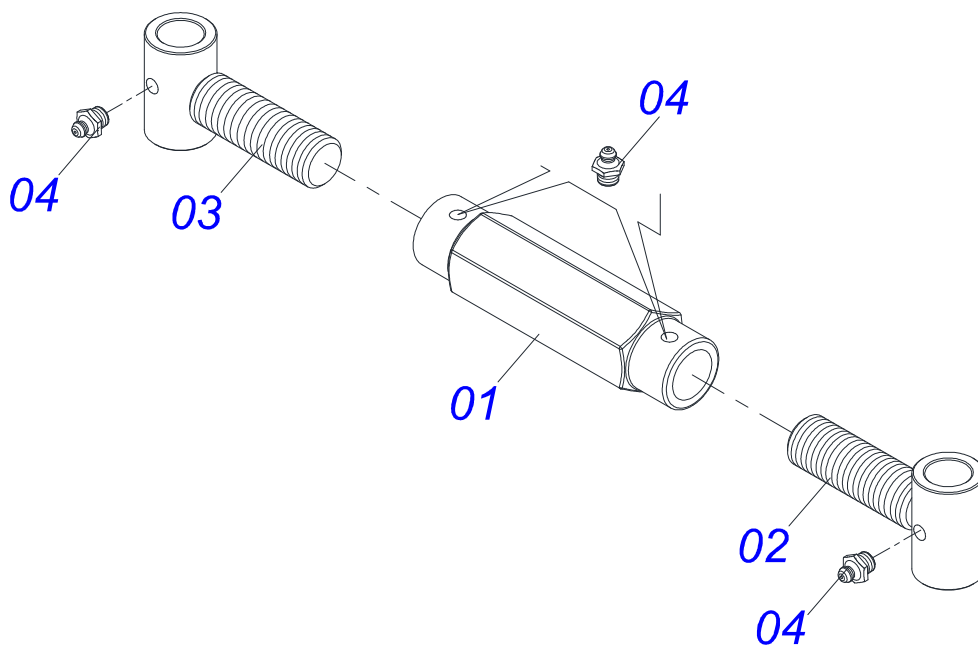

Item	Código	Descrição	Ver Pág.	QT
01	0502011469	PORCA REGULAGEM 245 R. TRAPEZ		01
02	0501069416	FUSO EXTERNO R1.1/2 TRAPEZ DIREITOX140		01
03	0501069417	FUSO EXTERNO R1.1/2 TRAPEZ ESQUERDO X140		01
04	0503010002	GRAXEIRA 1800		04