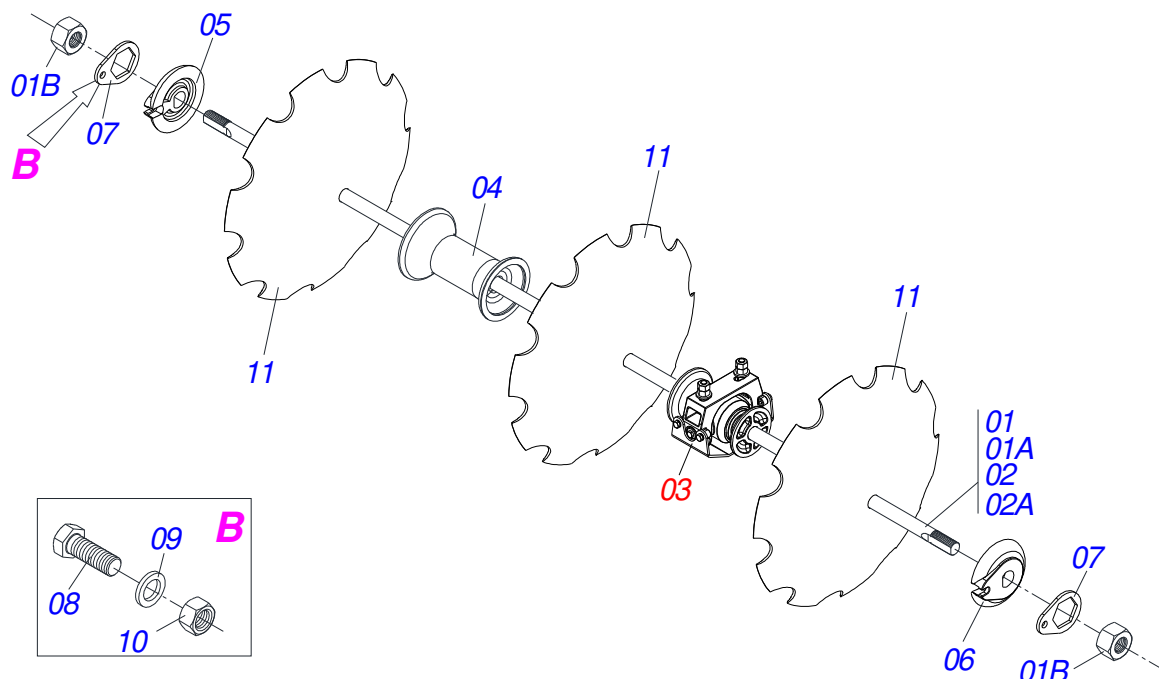

Item	Código	Descrição	Ver Pág.	QT
01	0501046859	EIXO 1.5/8 7FPP X1780-PORCAS 2.3/4		02
01A	0501015631	EIXO 1.5/8 7FPP X 1780		02
01B	0502040640	PORCA 1.5/8 7 FPP SEXTAVADO 2.3/4 ZN		08
02	0501046861	EIXO 1.5/8 7FPP X2050-PORCAS 2.3/4		02
02A	0501019015	EIXO 1.5/8 7FPP X2050		02
03	0511048366	MANCAL AGRICOLA DM OL 262 X 1.5/8 OSCILANTE 14 COM SUPORTE PROTECAO		08
04	0502010703	SEPARADOR 263 C/ F 1.5/8		18
05	0502011047	TRAVA EIXO INTERNO 1.5/8		04
06	0502011048	TRAVA EIXO EXTERNO 1.5/8		04
07	0511014339	TRAVA PORCA 1.5/8 SEXTAVADO 71,0/71,5 GA		08
08	0503010232	PARAFUSO 5/8 UNC X 1.3/4 C S G.5 ZN		08
09	0501012140	ARRUELA LISA 16,50 X 40 X 4,00 ZN		08
10	0503012412	PORCA SEXTAVADA AUTOTRAVANTE 5/8 UNC G.5 ZN		08
11	0602040155	DR30X7,5 C105AF02FR1.11/16 10R TATU		30