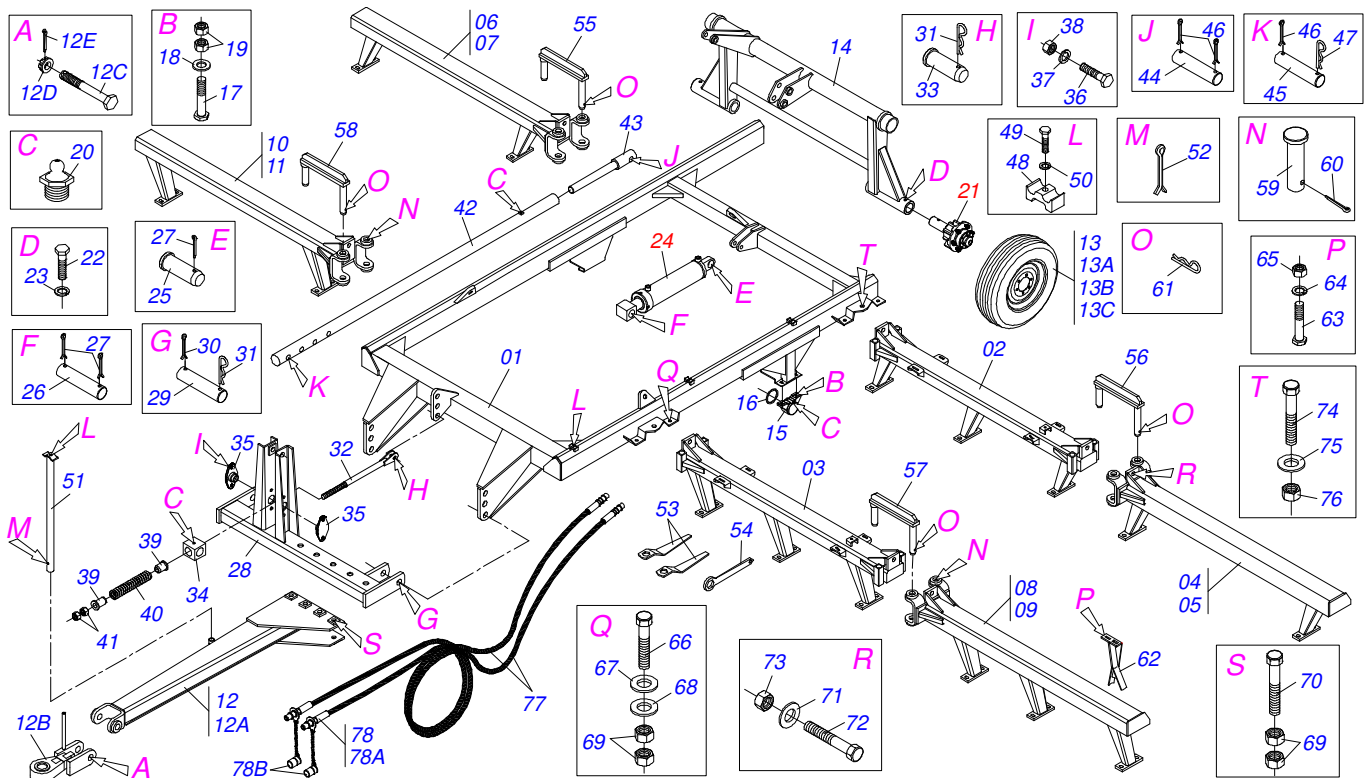

# PRODUTOS

<b>Código</b>	<b>Descrição</b>	
0102530008	GNDP 56 X 22 X 4,5 MT	S-1297
0102530010	GNDP 60 X 22 X 4,5 MT	S-1297

# INDICE

0909091924	QUADRO COMPLETO GDFR 56 E 60 DISCOS	.....	1
0501048619	CILINDRO HIDRAULICO 44,45X101,6X630X300 1G78534	.....	2
0501054501	CUBO RODA CR 30.63,5-152M	.....	3
0909091922	SEÇÃO DE DISCO DIANTEIRO	.....	4
0909091923	SEÇÃO DE DISCO TRASEIRO	.....	5
0511040472	MANCAL AGRICOLA DM OL 196X1.1/2 1G78613	.....	6

Item	Código	Descrição	Ver Pág.	QT
00	0501048619	CILINDRO HIDRAULICO 44,45X101,6X630X300 1G78534	2	01
01	0511062246	CAMISA 101,6 X 418		01
02	0511062247	EXTENSOR 44,45 X 513 GNC 400		01
03	0502010017	TAMPA MOVEL 101,6		01
04	0502010841	SUPT ANEIS 44,45 X 101,6		01
05	0503010761	ANEL RASPADOR		01
06	0503010990	GAXETA 1870-1750-375-B		01
07	0503010949	ANEL G.I.1.3/4X3X1/2 W2-2000-500 PK		01
08	0503010338	ANEL O RING 2-342 N 3006-9B		01
09	0503011061	ANEL BACK-UP 8-342		01
10	0503010345	ANEL O RING 2-218 N 3006-9B 1G04609		01
11	0502010793	EMBOLO 44,45 X 101,6		01
12	0503010043	GAXETA 3750-3250 B		02
13	0503010994	ANEL G.E.4 X 3 X 1/2 W2-4000-500 PK		01
14	0503010044	PORCA SEXTAVADA AUTOTRAVANTE COM NYLON 1.1/4 UNF BAIXA G.5 ZN		01
15	0503030384	PLUG CON N-001		02