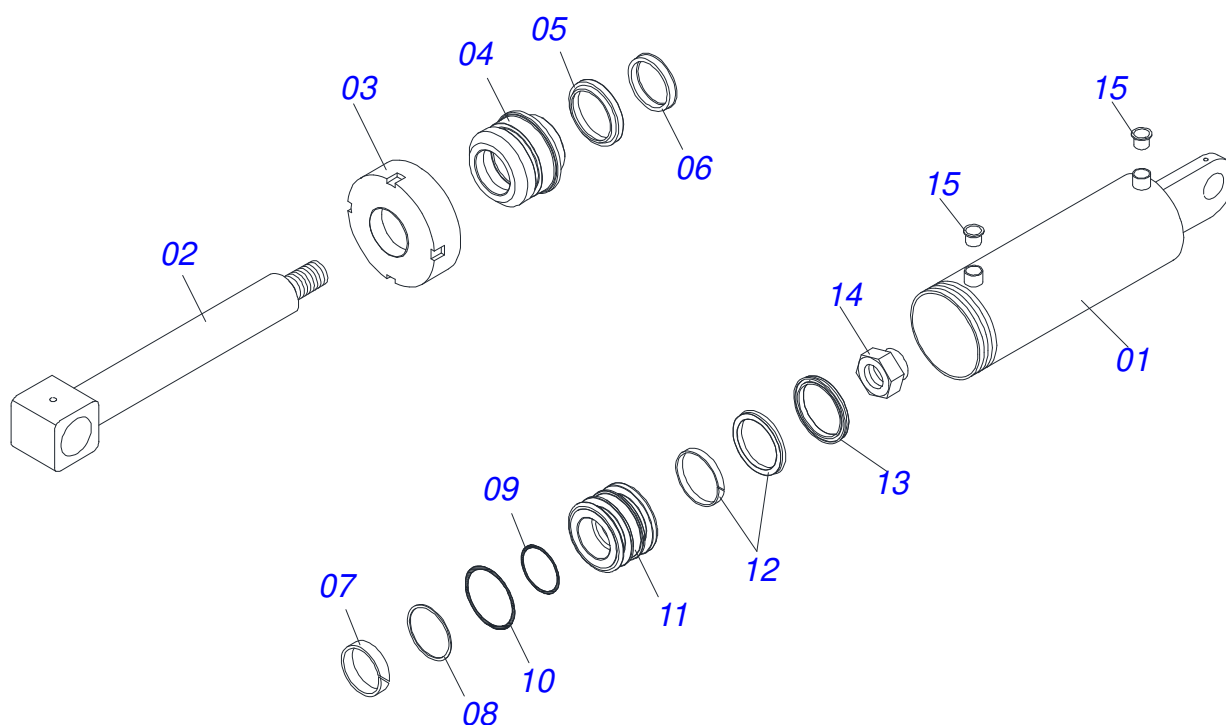

# PRODUTOS

<b>Código</b>	<b>Descrição</b>	
0102530008	GNDP 56 X 22 X 4,5 MT	S-1297
0102530010	GNDP 60 X 22 X 4,5 MT	S-1297

# INDICE

0909091924	QUADRO COMPLETO GDFR 56 E 60 DISCOS	.....	1
0501048619	CILINDRO HIDRAULICO 44,45X101,6X630X300 1G78534	.....	2
0501054501	CUBO RODA CR 30.63,5-152M	.....	3
0909091922	SEÇÃO DE DISCO DIANTEIRO	.....	4
0909091923	SEÇÃO DE DISCO TRASEIRO	.....	5
0511040472	MANCAL AGRICOLA DM OL 196X1.1/2 1G78613	.....	6

Item	Código	Descrição	Ver Pág.	QT
00	0501048619	CILINDRO HIDRAULICO 44,45X101,6X630X300 1G78534	2	01
01	0511062246	CAMISA 101,6 X 418		01
02	0511062247	EXTENSOR 44,45 X 513 GNC 400		01
03	0502010017	TAMPA MOVEL 101,6		01
04	0502010841	SUPT ANEIS 44,45 X 101,6		01
05	0503010761	ANEL RASPADOR		01
06	0503010990	GAXETA 1870-1750-375-B		01
07	0503010949	ANEL G.I.1.3/4X3X1/2 W2-2000-500 PK		01
08	0503010338	ANEL O RING 2-342 N 3006-9B		01
09	0503011061	ANEL BACK-UP 8-342		01
10	0503010345	ANEL O RING 2-218 N 3006-9B 1G04609		01
11	0502010793	EMBOLO 44,45 X 101,6		01
12	0503010043	GAXETA 3750-3250 B		02
13	0503010994	ANEL G.E.4 X 3 X 1/2 W2-4000-500 PK		01
14	0503010044	PORCA SEXTAVADA AUTOTRAVANTE COM NYLON 1.1/4 UNF BAIXA G.5 ZN		01
15	0503030384	PLUG CON N-001		02