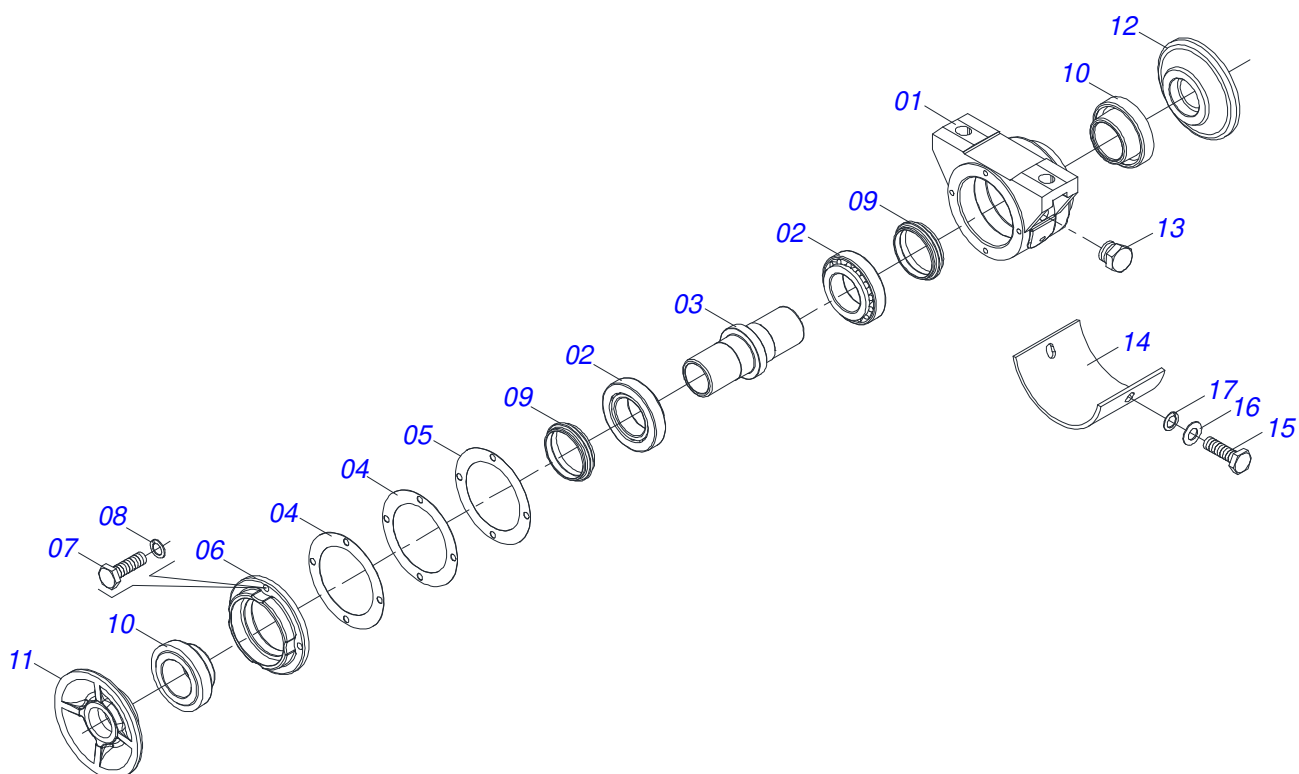

Item	Código	Descrição	Ver Pág.	QT
01	0502012014	CORPO MANCAL 196X1.1/2 CIV 1G78594		01
02	0503010006	ROLAMENTO 32210 IMP		02
03	0502040514	EIXO CM/DM 157,50/157,35		01
04	0503031730	JUNTA VEDACAO 126 X 90,50 X 0,30		02
05	0503031729	JUNTA VEDACAO 126 X 90,50 X 0,10		01
06	0502012015	TAMPA MANCAL CIV 196 1G78604		01
07	0503010371	PARAFUSO 5/16 UNC X 1 C S G.5 ZN		04
08	0503011444	ARRUELA PRESSAO 5/16 SA		04
09	0503030026	RETENTOR LP JB-253		02
10	0502010541	PORTA RETENTOR COM BUCHA MRO-182(30210)		02
11	0502010604	ENCOSTO EXTERNO DISCO		01
12	0502010605	ENCOSTO INTERNO DISCO		01
13	0503010856	BUJAO R 3/8 BSPT		01
14	0521013857	CHAPA PROTECAO MR-1B/10 3500264		01
15	0503011334	PARAFUSO 3/8 UNC X 3/4 CS G.5 ZN		02
16	0501010984	ARRUELA LISA 10,50 X 27 X 3,00 ZN		02
17	0503010025	ARRUELA PRESSAO 3/8 ZN 1K01527		02