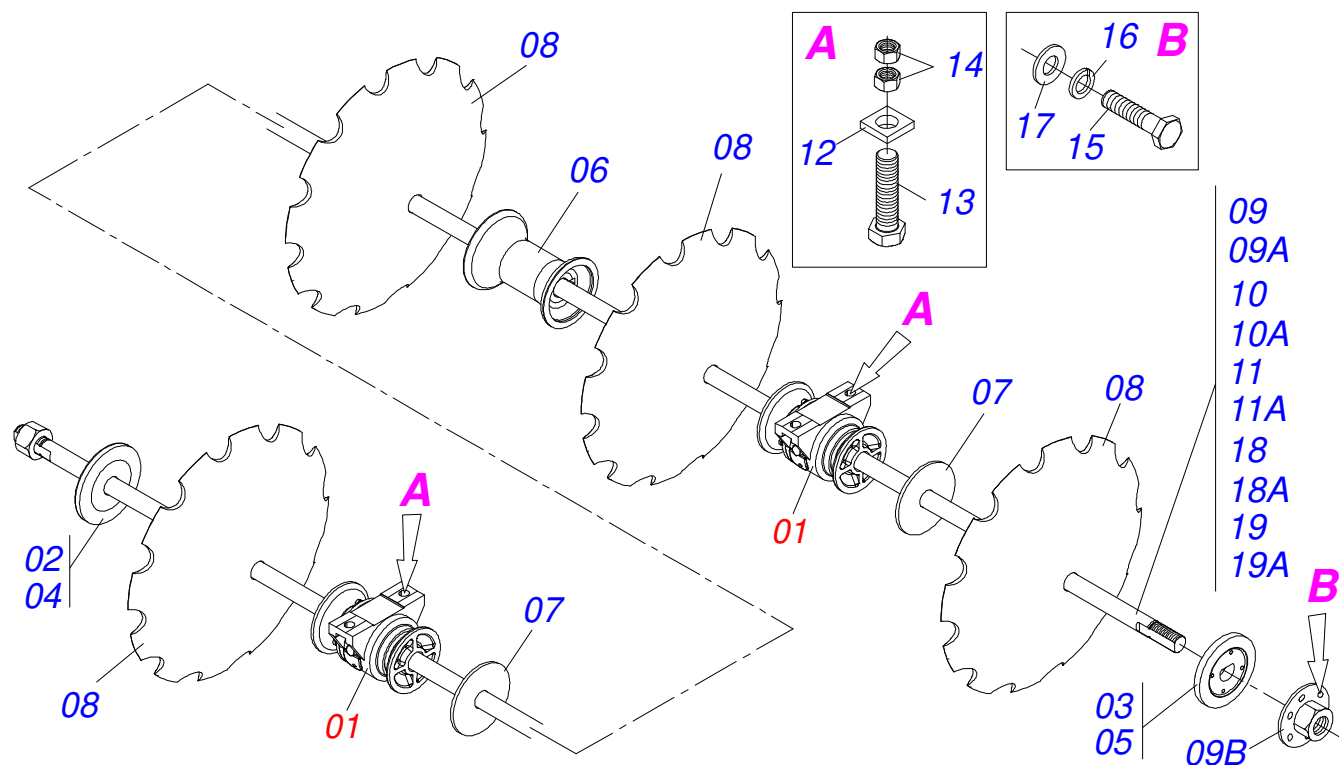

Item	Código	Descrição	Ver Pág.	56	60
01	0511040472	MANCAL AGRICOLA DM OL 196X1.1/2 1G78613	6	07	08
02	0502011606	ENCOSTO INTERNO SNC 20505 3672039		01	01
03	0502011607	ENCOSTO EXTERNO SNC 20504 3672029		02	02
04	0502011608	ENCOSTO INTERNO GL 40600 3281043		02	02
05	0502011609	ENCOSTO EXTERNO GL 40700 3281052		02	02
06	0502011594	SEPARADOR GNC 50502A 3322917		18	19
07	0521013879	CALCO GNC 57900 3323137		05	05
08	0602029409	DR22X4,5 C74AF02FR1.9/16 10R TATU		28	30
09	0511050919	EIXO DISCO 1.1/2UNC X 1150 C/PORCA		01	00
09A	0511060794	EIXO 1.1/2 X 1150 C/PORCA GDAR 42100 A 3253085		01	00
09B	0502011593	PORCA EIXO SGLC 40600 3292117		03	03
10	0511050278	EIXO DISCO 1.1/2UNC X 1550 C/ PORCA		01	00
10A	0511060796	EIXO 1.1/2 X 1550 C/PORCA GDAR 62000 A 3253103		01	00
11	0511050305	EIXO DISCO 1.1/2UNC X 2765 COM PORCA		01	01
11A	0511060807	EIXO DISCOS GNC 30503NB 1.1/2 X 2765 3325859		01	01
12	0521013775	ARRUELA GL 42300 QUADRA 3281539		14	15
13	0503012246	PARAFUSO 5/8 UNF X 2.3/4 C S G.7 ZN		14	15
14	0503010129	PORCA 5/8 NF ZN		28	30
15	0503010237	PARAFUSO 3/8 UNC X 1 C S G.5 ZN		06	06
16	0503010025	ARRUELA PRESSAO 3/8 ZN 1K01527		06	06
17	0501013518	ARRUELA LISA 10,50 X 24 X 1,50 ZN		06	06
18	0511050277	EIXO DISCO 1.1/2UNC X 1750 C/ PORCA		00	01
18A	0511060795	EIXO 1.1/2 X 1750 C/PORCA DISCOS GDA 43000A3242195		00	01
19	0511050279	EIXO DISCO 1.1/2UNC X 1362 C/ PORCA		00	01
19A	0511060778	EIXO 1.1/2 X 1362 C/PORCA GDAR 42000 A 3253121		00	01