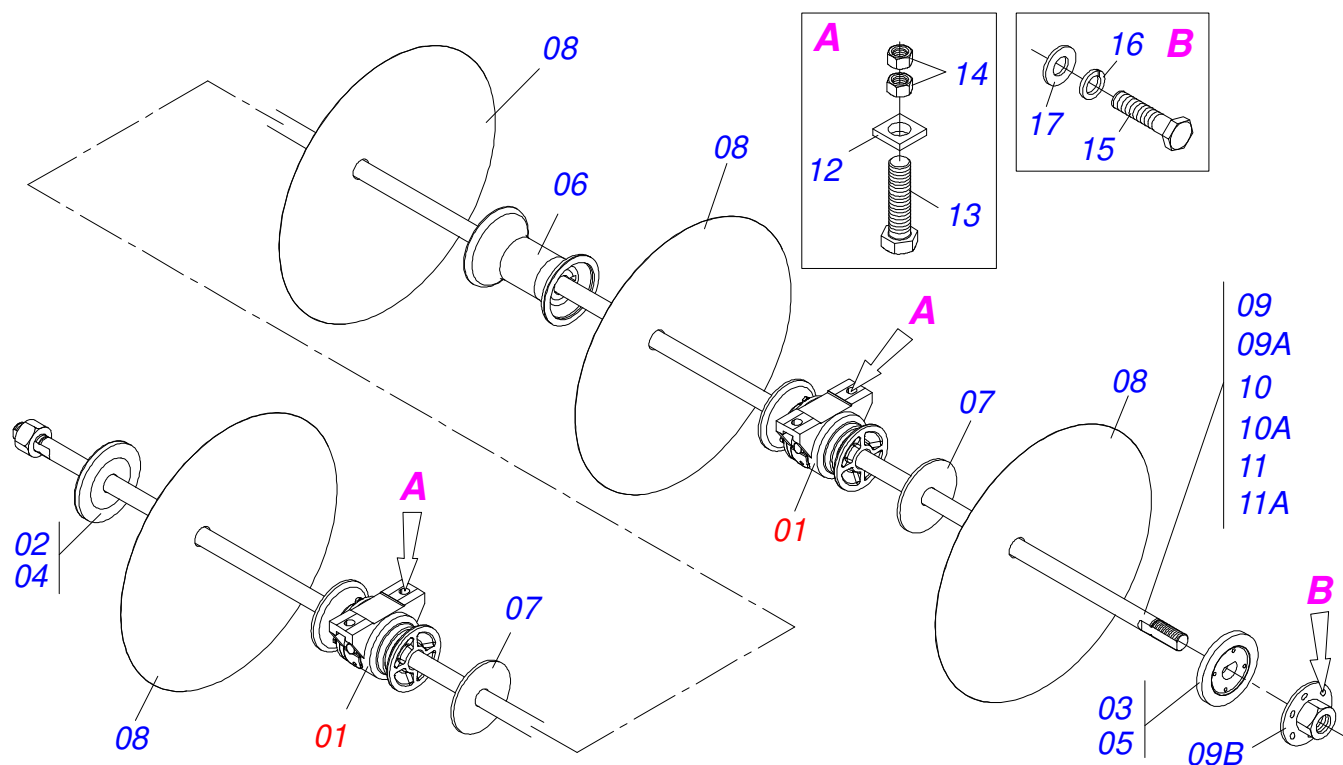

Item	Código	Descrição	Ver Pág.	56	60
01	0511040472	MANCAL AGRICOLA DM OL 196X1.1/2 1G78613	6	07	07
02	0502011606	ENCOSTO INTERNO SNC 20505 3672039		01	01
03	0502011607	ENCOSTO EXTERNO SNC 20504 3672029		02	02
04	0502011608	ENCOSTO INTERNO GL 40600 3281043		02	02
05	0502011609	ENCOSTO EXTERNO GL 40700 3281052		02	02
06	0502011594	SEPARADOR GNC 50502A 3322917		18	20
07	0521013879	CALCO GNC 57900 3323137		05	05
08	0601029406	DL22X4,5 C74AF02FR1.9/16 TATU		28	30
09	0511050279	EIXO DISCO 1.1/2UNC X 1362 C/ PORCA		02	00
09A	0511060778	EIXO 1.1/2 X 1362 C/PORCA GDAR 42000 A 3253121		02	00
09B	0502011593	PORCA EIXO SGLC 40600 3292117		03	03
10	0511050305	EIXO DISCO 1.1/2UNC X 2765 COM PORCA		01	01
10A	0511060807	EIXO DISCOS GNC 30503NB 1.1/2 X 2765 3325859		01	01
11	0511050278	EIXO DISCO 1.1/2UNC X 1550 C/ PORCA		00	02
11A	0511060796	EIXO 1.1/2 X 1550 C/PORCA GDAR 62000 A 3253103		00	02
12	0521013775	ARRUELA GL 42300 QUADRA 3281539		14	15
13	0503012246	PARAFUSO 5/8 UNF X 2.3/4 C S G.7 ZN		14	15
14	0503010129	PORCA 5/8 NF ZN		28	30
15	0503010237	PARAFUSO 3/8 UNC X 1 C S G.5 ZN		06	06
16	0503010025	ARRUELA PRESSAO 3/8 ZN 1K01527		06	06
17	0501013518	ARRUELA LISA 10,50 X 24 X 1,50 ZN		06	06