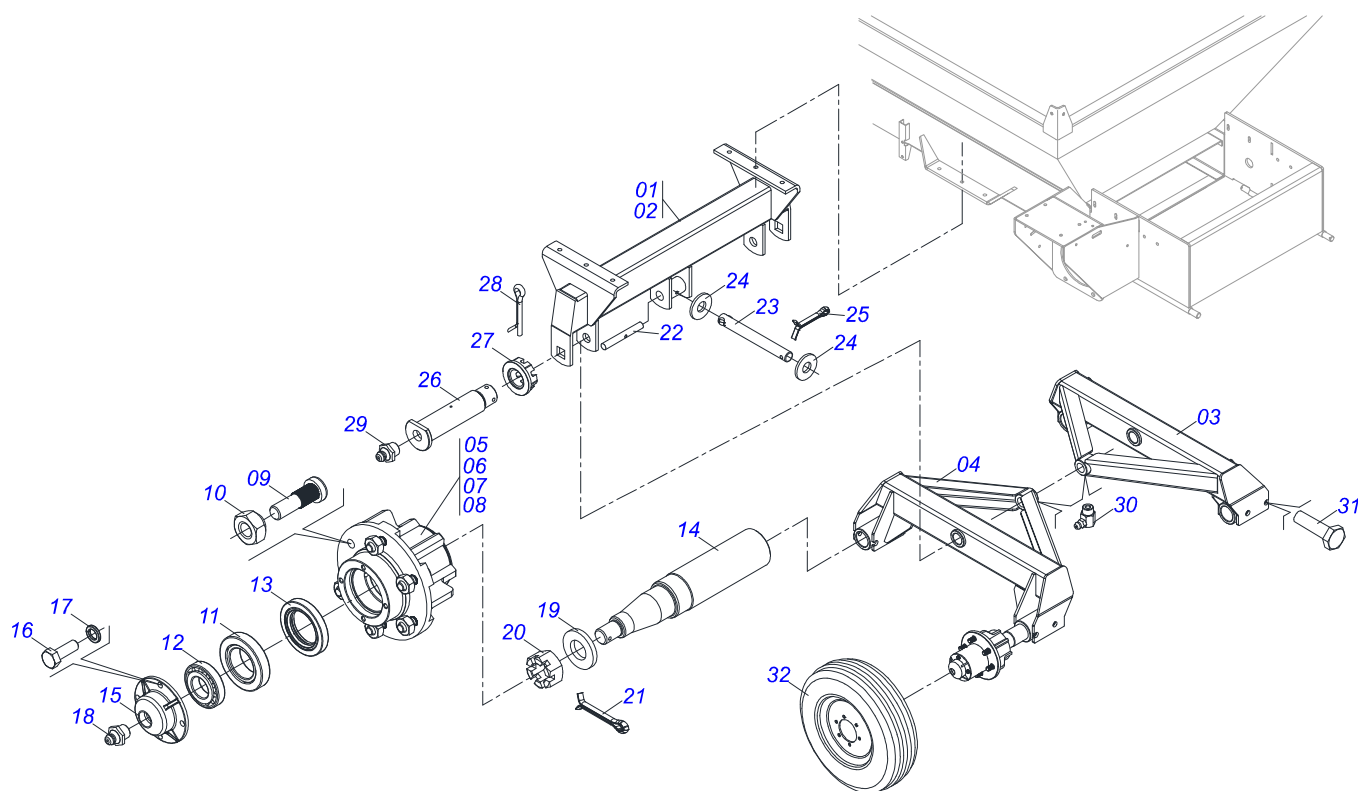

Item	Código	Descrição	
01	0511045190	SUPT FIX BALANCIM COMPL DCO/V 7500	01
02	0511067820	SUPT FIX BALANCIM DCO/V 7500	01
03	0511067818	BAL DIR DCO/V 7500	01
04	0511067819	BAL ESQ DCO/V 7500	01
05	0501057223	CX RODADO COMPL DCO/V 7500	04
06	0501051142	CX RODADO C/ROL DCA S-0996	01
07	0501110728	CX ROD C/PARAF DCA	01
08	0502011121	CX RODADO DCA2 5500 MC	01
09	0501810127	PARAF ROD 9/16UNFX1.7/8 C.R.G.5 SA	06
10	0503810035	PORCA CONICA 9/16 UNF SA	06
11	0503010006	ROL 32210 IMP	01
12	0503010037	ROL 30207 IMP	01
13	0503012928	RET 5985-GB	01
14	0551011885	EIXO 62 X 446 DCO/V 7500	01
15	0502020591	TAMPA PROT 1G72673 PSA	01
16	0503010178	PARAF 5/16 UNC X 7/8 CS G.2 ZN	04
17	0503011444	ARRUELA PRESSAO 5/16 SA	04
18	0503010002	GRAXEIRA 1800	01
19	0501016545	ARRUELA LISA 26 X 50 X 6,30 ZN	01
20	0503030009	PORCA CAST 1 UNS 14FPP X 22 ZN	01
21	0503010131	CONTRAPINO 3/16 X 1.1/2	01
22	0521012427	EIXO JUNCAO 38,10 X290 DCA2 7500 SA	01
23	0521010641	EIXO JUNCAO FIXD MOLA PST2 ZN	01
24	0511017302	ARRUELA LISA 13,50 X 32,50 X 3,0 ZN	02
25	0503010257	CONTRAPINO 1/8 X 1 SA 1G13310	01
26	0521012431	EIXO ARTIC 1.1/2 UNC X 195 SA	02
27	0501011301	PORCA CAST 1.1/2UNC 6FPP SEX2.5/16ZN	02
28	0503010010	CONTRAPINO 1/4 X 2.1/2	02
29	0503010002	GRAXEIRA 1800	02
30	0503010004	GRAXEIRA 1890 3/8 (1/8 BSP)	02
31	0511016156	PARAF 5/8 UNC X1.1/2 CS PC G.5 ZN	08
32	0503060181	RODA C/PNEU 11L-15 10L 6F COMPL	04