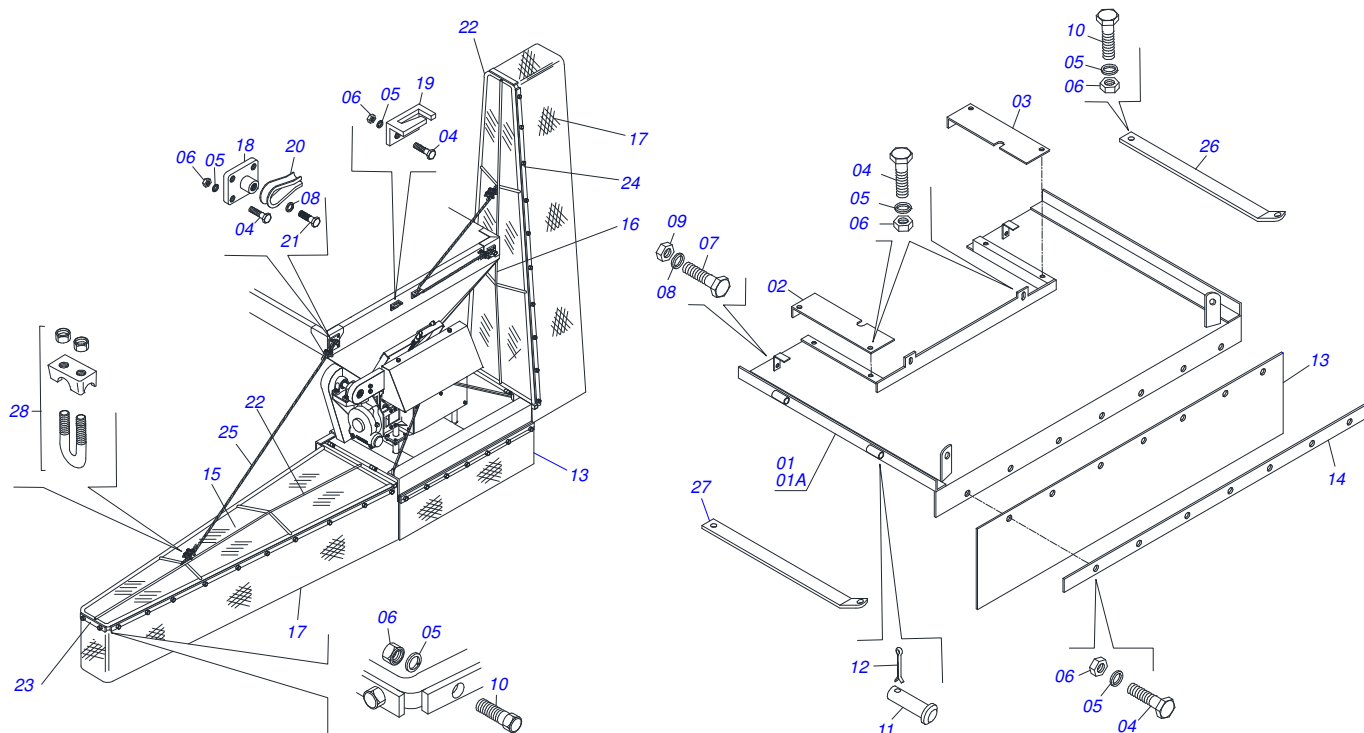

Item	Código	Descrição	QT
01	0511040996	ABAFADOR COMPL DCCO 2500/5500/7500	01
01A	0511063700	QUADRO CENTR ABAFADOR DCCO	01
02	0511017104	TAMPA LAT DIR DCA2 MC	01
03	0511017105	TAMPA LAT ESQ DCA2 MC	01
04	0503010237	PARAF 3/8 UNC X 1 C S G.5 ZN	68
05	0503010025	ARRUELA PRESSAO 3/8 ZN 1K01527	71
06	0503010026	PORCA S. 3/8 UNC G.5 ZN	71
07	0501010063	PARAF 1/2 UNC X 1.1/2 C S G.2 ZN	02
08	0503010019	ARRUELA PRESSAO 1/2 ZN 1K01556	04
09	0503010060	PORCA S. 1/2 UNC G.5 ZN	02
10	0501010080	PARAF SEXT NC 3/8X1 1/2 G2 ZN 1K04470	04
11	0511013803	PINO 15,0 X 90	04
12	0503010131	CONTRAPINO 3/16 X 1.1/2	04
13	0531017727	PROT TRAS 1644 X 400 X 2,30 DCCO	01
14	0531017726	CINTA FIXD MANTA TRAS DCCO	01
15	0501066442	ASA DIREITA DCA2 5500	01
16	0501066443	ASA ESQUERDA DCA2 5500	01
17	0511013808	MANTA BORR 508 X 6300 X 2,30 2L	02
18	0501066515	SUSTD CABO ACO	02
19	0501066514	GUIA CABO ACO	02
20	0503011202	SAPATILHA 3/8 LEVE DCA 5500	04
21	0503010834	PARAF 1/2 UNC X 1 C S G.5 ZN	02
22	0511013809	PROT SUP DCA2	02
23	0511013806	CINTA FIXD LONA 2,00 X 25 X 230	02
24	0511013793	SUPT FIXD LONA 2830 X 25 X 4,75	04
25	0511013817	CABO ACO 5/16 2700	02
26	0531017784	MAO FRANC DIR DCCO	01
27	0531017785	MAO FRANC ESQ DCCO	01
28	0503010165	GRAMPO P/CABO ACO 5/16"	08