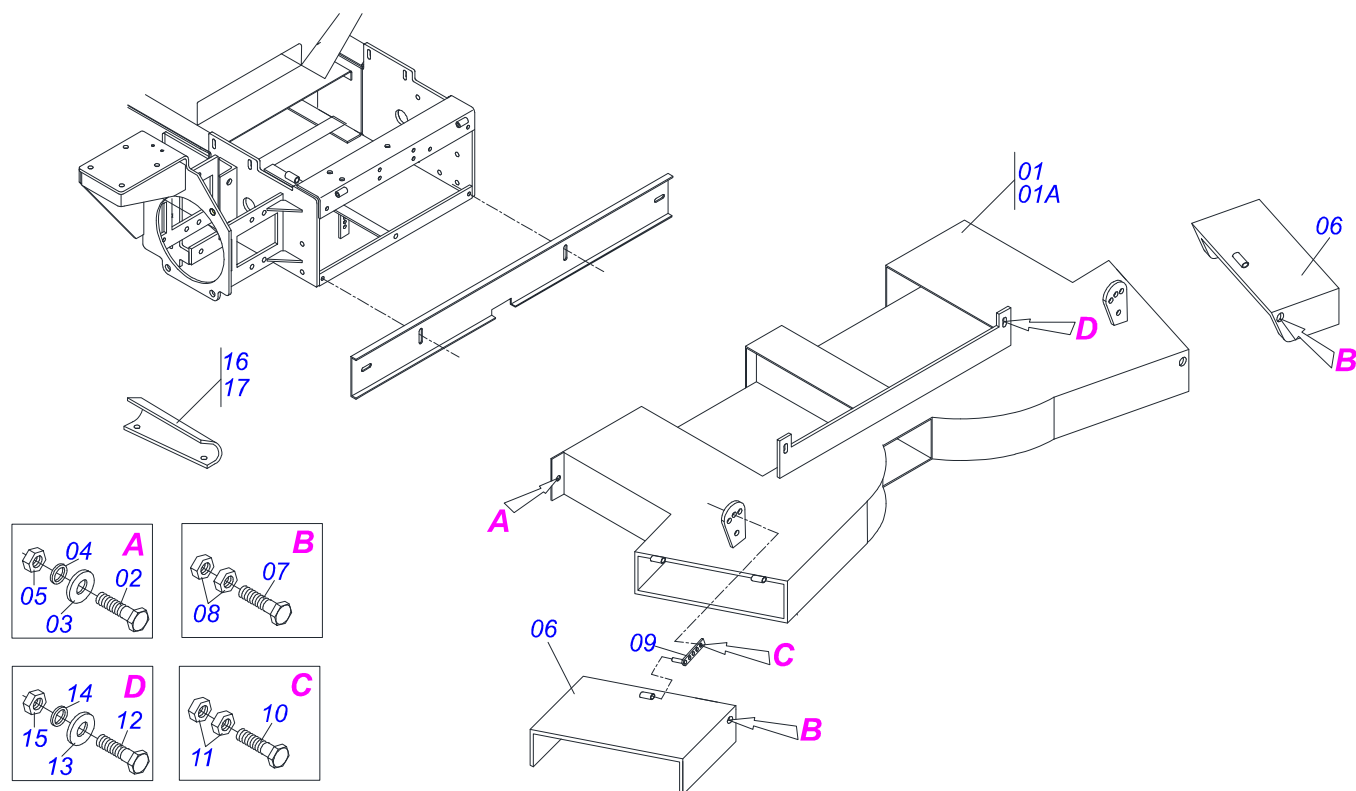

Item	Código	Descrição	
01	0511045359	DIRECIONADOR COMPL DCO/V	01
01A	0511067945	DIRECIONADOR DCO/V	02
02	0503010395	PARAF 1/2 UNC X 1.1/4 CSRT G.5 ZN	02
03	0511017302	ARRUELA LISA 13,50 X 32,50 X 3,0 ZN	02
04	0503010019	ARRUELA PRESSAO 1/2 ZN 1K01556	02
05	0503010060	PORCA S. 1/2 UNC G.5 ZN	02
06	0511064254	BICA DIRECIONADOR DCCO	02
07	0503010240	PARAF 5/16 UNC X 3/4 C S G.2 ZN	04
08	0503010337	PORCA S. 5/16 UNC G.5 ZN	08
09	0501067368	REGD ABERTURA DIVISOR DCA2	02
10	0503010751	PARAF 3/8 UNC X 1.1/4 C S G.5 ZN	02
11	0503010026	PORCA S. 3/8 UNC G.5 ZN	04
12	0503010849	PARAF 3/8 UNC X 1.1/2 C S G.5 ZN	02
13	0501010984	ARRUELA LISA 10,50 X 27 X 3,00 ZN	02
14	0503010025	ARRUELA PRESSAO 3/8 ZN 1K01527	02
15	0503010026	PORCA S. 3/8 UNC G.5 ZN	02
16	0531019164	ALETA DIR MENOR DCCO	04
17	0531019165	ALETA ESQ MENOR DCCO	04