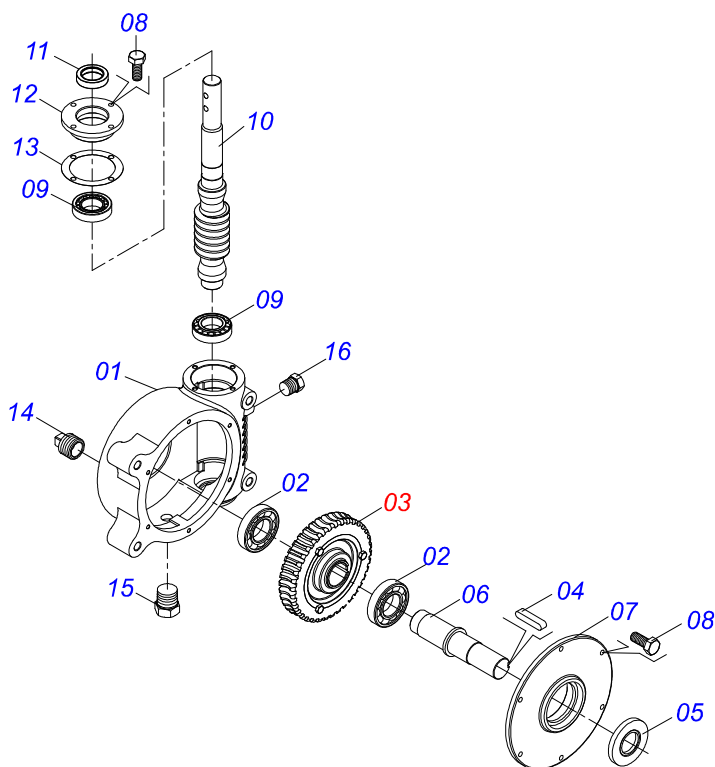

Item	Código	Descrição	QT
01	0502011456	CX RED DCA2 5500 MC	01
02	0503011095	ROL 6208 IMP	02
03	0501051774	COROA 38Z DCA2 5500 MC	01
04	0503011304	CHAVETA 1/2 X 1/2 X 60	01
05	0503010818	RET 02675-BRG	01
06	0521010996	EIXO COROA DCA2 5500 MC	01
07	0502020556	TAMPA MAIOR DCA2	01
08	0503010240	PARAF 5/16 UNC X 3/4 C S G.2 ZN	10
09	0503010016	ROL LM 48548/48510	02
10	0521010997	ROSCA SEM FIM DCA2 5500 MC	01
11	0503011171	RET 00912-BRG 1G119023	01
12	0502011457	TAMPA MENOR DCA2 5500 MC	01
13	0503030981	JUNTA VEDACAO 102 X 75,5 X 0,10	01
14	0521011023	BUJAO 1/2 BSP C/FURO DCA2 5500 MC	01
15	0503031604	BUJAO 1/2 BSP X 17	01
16	0503010856	BUJAO R3/8" BSPT	01