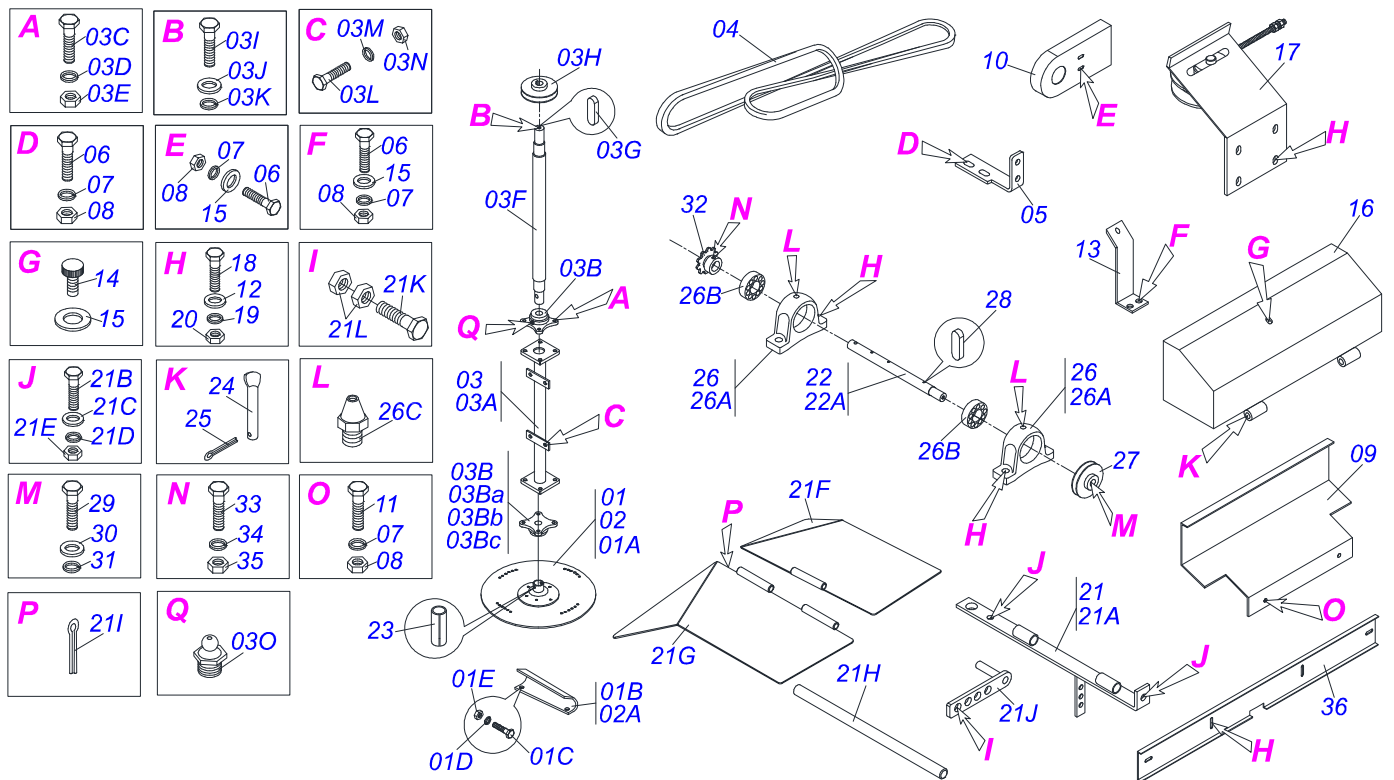

Item	Código	Descrição	
01	0511045359	DIRECIONADOR COMPL DCO/V	01
01A	0511067945	DIRECIONADOR DCO/V	02
02	0503010395	PARAF 1/2 UNC X 1.1/4 CSRT G.5 ZN	02
03	0511017302	ARRUELA LISA 13,50 X 32,50 X 3,0 ZN	02
04	0503010019	ARRUELA PRESSAO 1/2 ZN 1K01556	02
05	0503010060	PORCA S. 1/2 UNC G.5 ZN	02
06	0511064254	BICA DIRECIONADOR DCCO	02
07	0503010240	PARAF 5/16 UNC X 3/4 C S G.2 ZN	04
08	0503010337	PORCA S. 5/16 UNC G.5 ZN	08
09	0501067368	REGD ABERTURA DIVISOR DCA2	02
10	0503010751	PARAF 3/8 UNC X 1.1/4 C S G.5 ZN	02
11	0503010026	PORCA S. 3/8 UNC G.5 ZN	04
12	0503010849	PARAF 3/8 UNC X 1.1/2 C S G.5 ZN	02
13	0501010984	ARRUELA LISA 10,50 X 27 X 3,00 ZN	02
14	0503010025	ARRUELA PRESSAO 3/8 ZN 1K01527	02
15	0503010026	PORCA S. 3/8 UNC G.5 ZN	02
16	0531019164	ALETA DIR MENOR DCCO	04
17	0531019165	ALETA ESQ MENOR DCCO	04

Item	Código	Descrição	QT
01	0503062157	MACACO COMPLETO (1259) ROBUSTEC	01

Item	Código	Descrição	QT
01	0502011456	CX RED DCA2 5500 MC	01
02	0503011095	ROL 6208 IMP	02
03	0501051774	COROA 38Z DCA2 5500 MC	01
04	0503011304	CHAVETA 1/2 X 1/2 X 60	01
05	0503010818	RET 02675-BRG	01
06	0521010996	EIXO COROA DCA2 5500 MC	01
07	0502020556	TAMPA MAIOR DCA2	01
08	0503010240	PARAF 5/16 UNC X 3/4 C S G.2 ZN	10
09	0503010016	ROL LM 48548/48510	02
10	0521010997	ROSCA SEM FIM DCA2 5500 MC	01
11	0503011171	RET 00912-BRG 1G119023	01
12	0502011457	TAMPA MENOR DCA2 5500 MC	01
13	0503030981	JUNTA VEDACAO 102 X 75,5 X 0,10	01
14	0521011023	BUJAO 1/2 BSP C/FURO DCA2 5500 MC	01
15	0503031604	BUJAO 1/2 BSP X 17	01
16	0503010856	BUJAO R3/8" BSPT	01