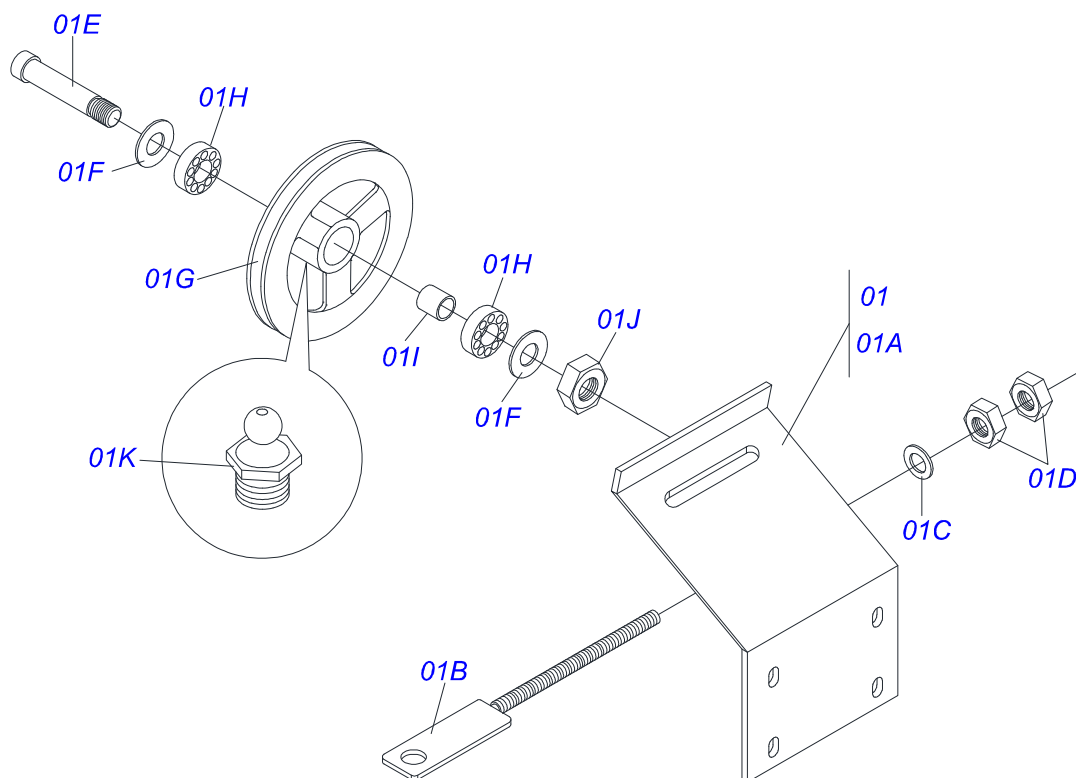

Item	Código	Descrição		
01	0501057196	ESTIC CORREIA COMPL	DCO/V	01
01A	0511067792	SUPT ESTIC CORREIA	DCO/V	01
01B	0511064818	ESTICADOR POLIA 1C X 210	DCCO	01
01C	0501012140	ARRUELA LISA 16,50 X 40 X 4,00	ZN	01
01D	0503010013	PORCA S. 5/8 UNC G.5 ZN		02
01E	0511012362	EIXO POLIA ESTIC		01
01F	0501019288	ARRUELA ESPAC		02
01G	0502011366	CARR 1C 210 X 40	DCA2	01
01H	0503010690	ROL 6204 RS		02
01I	0521010497	LUVA ESPAC 22 X 27 X 28,0	DCA	01
01J	0503010014	PORCA S. 3/4 UNC (PESADA) G.5 ZN		01
01K	0503010002	GRAXEIRA 1800		01