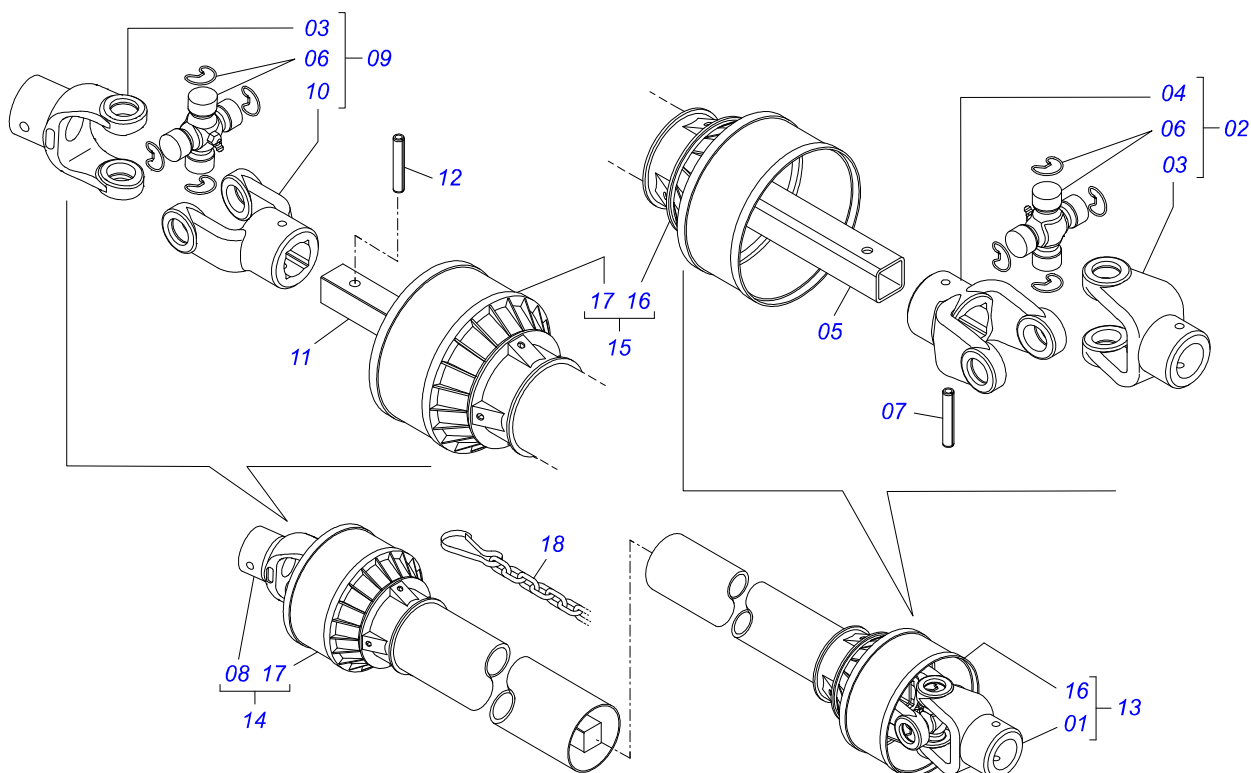

Item	Código	Descrição	QT
01	0501052171	JUNTA UNI T4-20/T2-20 C/LUVA 1200	01
02	0501051718	JUNTA UNI T4-20/T2-20 CC130412C	01
03	0502010558	TERM 4-20 C/ F 30 CC13	02
04	0502011426	TERM 2-20 C/ CANAL CC12C	01
05	0521013799	LUVA Q 22,80X28,63 CC-07 1200	01
06	0503010835	CRUZETA CARDAN CC-04	02
07	0503010839	PINO ELAST 701192 8 X 50	01
08	0501052172	JUNTA UNI T3-20/T4-20 C/EIXO 1200	01
09	0501051720	JUNTA UNI T3-20/T4-20 CC130411C	01
10	0502011427	TERM 3-20 C/ CANAL CC11C	01
11	0521013796	EIXO Q 22,23 X CC-08 1200	01
12	0503010301	PINO ELAST 701191 8 X 45	01
13	0501052170	JUNTA UNI C/LUVA/PROT	01
14	0501052173	JUNTA UNI C/EIXO/PROT	01
15	0503012274	PROT COMPL CCP-1020/8	01
16	0503012275	PROT PLAST P/JUNTA UNI LUVA	01
17	0503012276	PROT PLAST P/JUNTA UNI EIXO	01
18	0503012023	CORRENTE P/PROT JUNTA UNIVERSAL	02