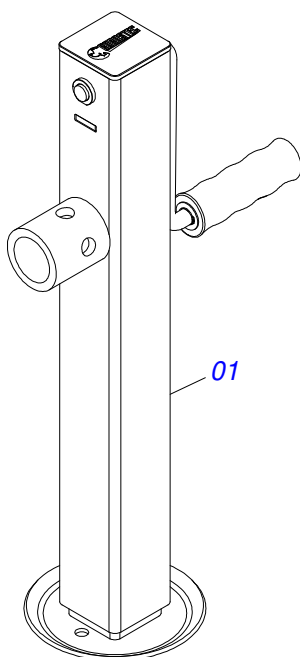

Item	Código	Descrição	QT
01	0503062157	MACACO COMPLETO (1259) ROBUSTEC	01