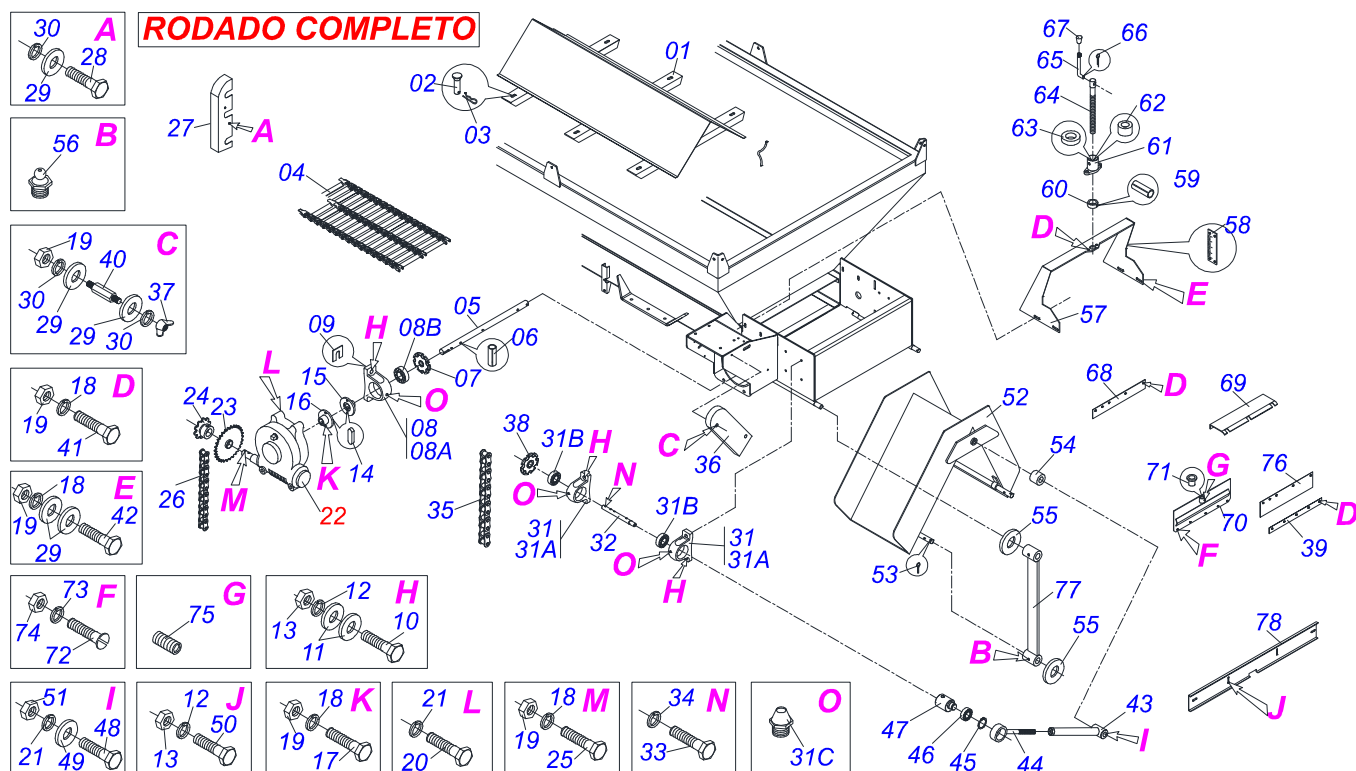

Item	Código	Descrição		
01	0511063853	DEFLETOR MAIOR	DCCO 10500	01
02	0521017623	EIXO JUNCAO 14,2 X 38	ULTRA ZN	06
03	0503030168	CUPILHA 3 X 50	SDA 11/6	07
04	0511063805	EST TRANSP TALISCA	DCCO 7500	01
05	0531014346	EIXO MOTOR DCCO 5500		01
06	0503010361	PINO ELAST 701221 10 X 60		06
07	0502040728	ENGR 7Z P 57,15 FR1.1/2	DCA2	06
08	0501044308	MANCAL AGR PEDT P-208 COMPL		04
08A	0502011050	CX MANCAL AGR P-208	DCA2	04
08B	0503011163	ROL AUT COMP GY 1108/UCR 208-24		04
09	0501010794	CALCO REG LEV HIDR 3P	ZN	04
10	0503010740	PARAF 1/2 UNC X 2	C S G.5 ZN	12
11	0511017302	ARRUELA LISA 13,50 X 32,50 X 3,0	ZN	18
12	0503011440	ARRUELA PRESSAO 1/2	SA	18
13	0503010060	PORCA S. 1/2 UNC G.5	ZN	18
14	0501010540	CHAVETA Q 9,52 X 57		02
15	0511016540	FLANGE ACOPL ESTEIRA	DCA2 5500RD	01
16	0511016541	FLANGE ACOPL REDUT	DCA2 5500RD	01
17	0503010849	PARAF 3/8 UNC X 1.1/2	C S G.5 ZN	02
18	0503011443	ARRUELA PRESSAO 3/8	SA	21
19	0503010026	PORCA S. 3/8 UNC G.5	ZN	31
20	0503011167	PARAF M16 X 2 X 30	C S 10.9 ZN	04
21	0503011445	ARRUELA PRESSAO 5/8	SA	09
22	0501047985	RED SEM FIM	DCA2 5500 MC	01
23	0501069020	ENGR 35Z P15,87	DCA2 5500 MC	01
24	0501069017	ENGR 12Z P15,87	DCA2 5500 MC	01
25	0503011268	PARAF 3/8 UNC X 2.1/2	C S G.5 ZN	06
26	0503011351	CORR 50-1 X 79	ELOS+EM	01
27	0501069179	CAPA PROT CORR	DCA2 S-0398	01
28	0503010256	PARAF 3/8 UNC X 3/4	C S G.2 ZN	04
29	0501010984	ARRUELA LISA 10,50 X 27 X 3,00	ZN	16
30	0503010025	ARRUELA PRESSAO 3/8	ZN 1K01527	08
31	0511041213	MANCAL AGR AUTOCOMP	UCR207-300 DCA2	05