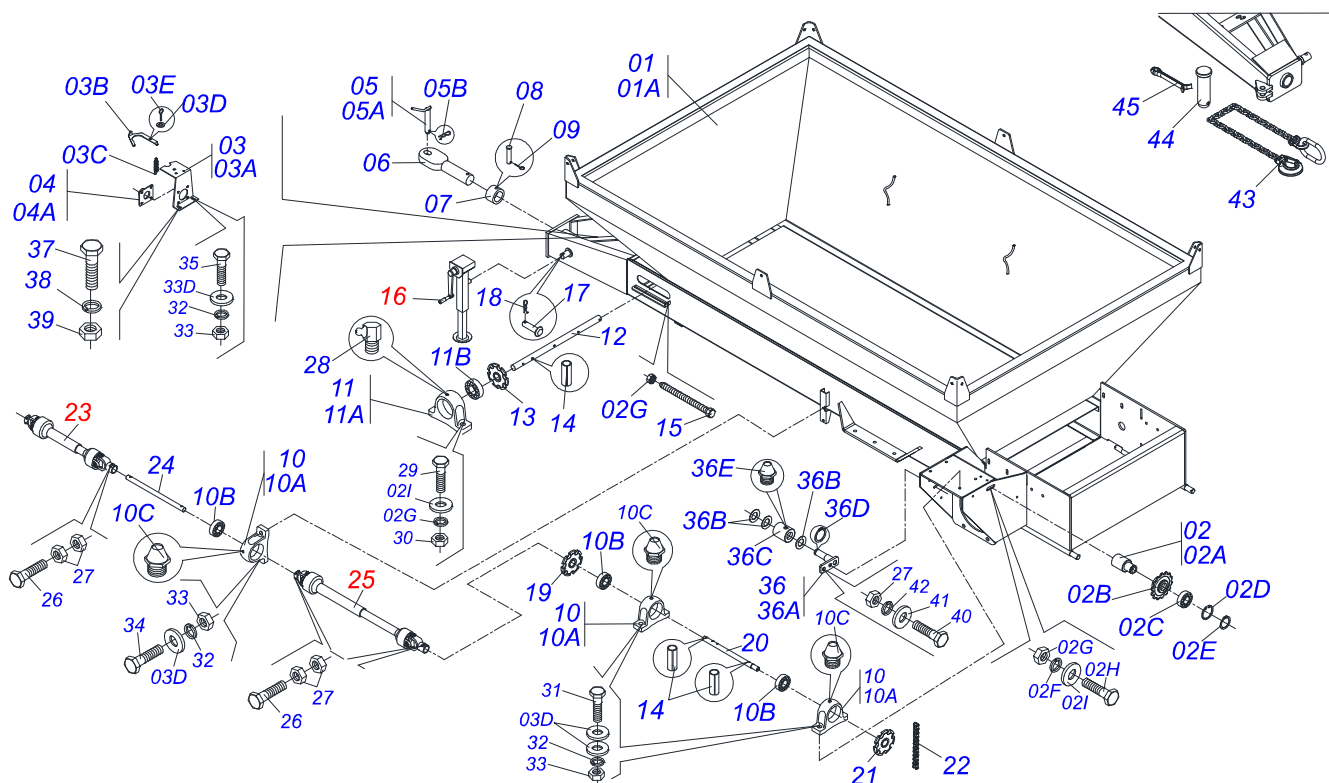

Item	Código	Descrição	
01	0501057288	CACAMBA SEMI MONT DCO/V 7500 C/PARA	01
01A	0511067807	CACAMBA DCO/V 7500 S-0206	01
02	0501057032	ESTIC CORR C/ROL/ENGR 17Z DCO/V	01
02A	0531017086	EIXO ESTICADOR 50MM ULTRA FLEX ZN	01
02B	0511061836	ENGR 17Z P5/8 COP	01
02C	0503011410	ROL 6005 2RS1	02
02D	0503011105	ANEL RET P/FURO 502047	01
02E	0503010406	ANEL RET P/EIXO 501025	02
02F	0503010027	ARRUELA PRESSAO 5/8 ZN 1K01574	01
02G	0503010013	PORCA S. 5/8 UNC G.5 ZN	02
02H	0501011541	PARAF 5/8 UNC X 3 CS G.5 ZN1K28066	01
02I	0501012140	ARRUELA LISA 16,50 X 40 X 4,00 ZN	04
03	0501050818	SUPT SUST CARDAN DCA2 5500	01
03A	0501066588	SUSTENTACAO CARDAN MAIOR DCA2 5500MC	01
03B	0511014066	SUST CARDAN MENOR DCA2	01
03C	0503030198	MOLA TRAC 14,5 X 61,5 X 1,5 GALV.	01
03D	0511017302	ARRUELA LISA 13,50 X 32,50 X 3,0 ZN	18
03E	0503010257	CONTRAPINO 1/8 X 1 SA 1G13310	02
04	0501044306	MANCAL AGR F RCJY 30/SF 30 COMPL	01
04A	0503011146	CX MANCAL AGR F-206	01
05	0501042545	PINO ENG COMPL PST/PST2	01
05A	0501068989	EIXO JUNCAO PST/PDC ZN	01
05B	0503031035	CUPILHA 6 X 88	01
06	0501069166	ENG TRATOR DCA2 5500 MC	01
07	0521010681	CORPO LUVA ENG TRATOR DCA2	01
08	0521010639	EIXO JUNCAO 20,30/20,20 X 90 DCA SA	01
09	0503010571	CONTRAPINO 1/4 X 1.1/2	01
10	0511041213	MANCAL AGR AUTOCOMP UCR207-300 DCA2	05
10A	0502011954	CX MANCAL AGR P207	04
10B	0503011884	ROL AUTOE ESF UCR 207-300	04
10C	0503010691	GRAXEIRA 1/4 NF	04
11	0501044308	MANCAL AGR PEDT P-208 COMPL	04
11A	0502011050	CX MANCAL AGR P-208 DCA2	04