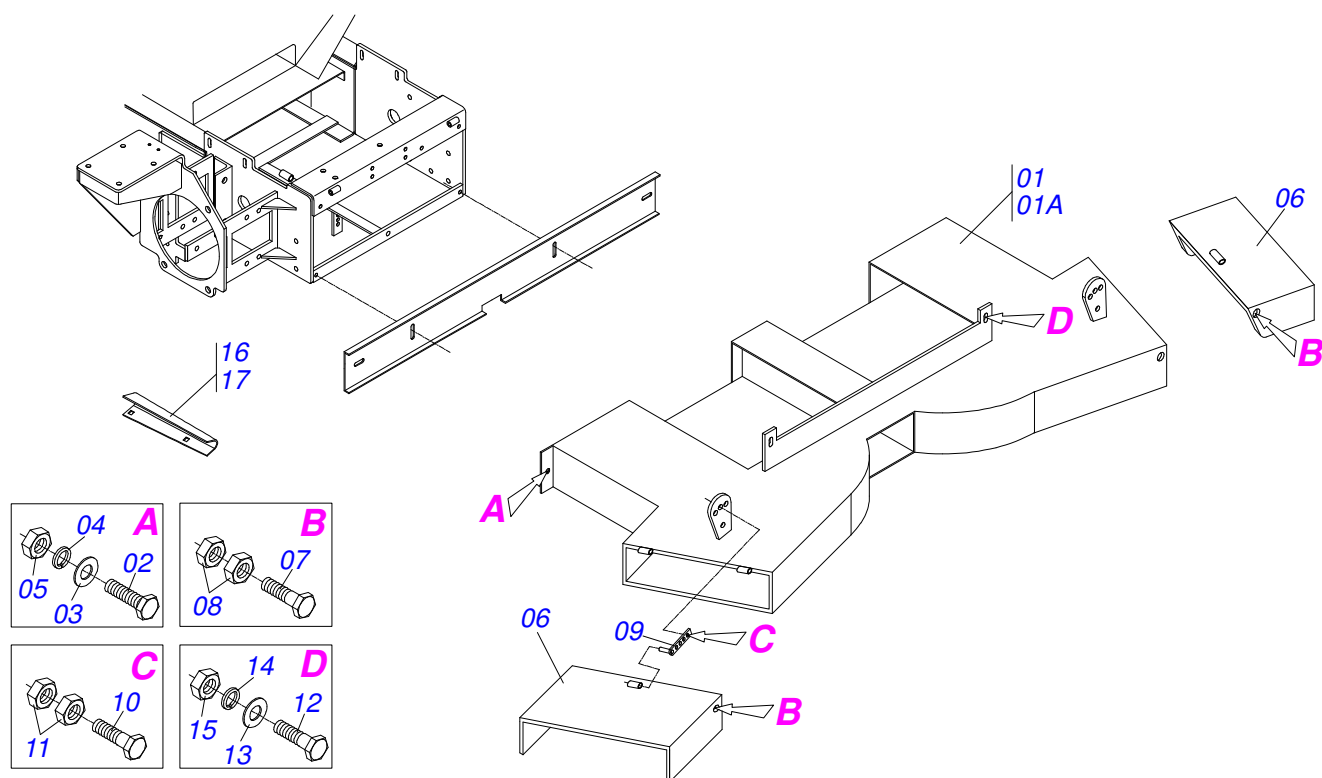

Item	Código	Descrição	QT
01	0511045359	DIRECIONADOR COMPL DCO/V	01
01A	0511067945	DIRECIONADOR DCO/V	01
02	0503010395	PARAF 1/2 UNC X 1.1/4 CSRT G.5 ZN	02
03	0511017302	ARRUELA LISA 13,50 X 32,50 X 3,0 ZN	02
04	0503010019	ARRUELA PRESSAO 1/2 ZN 1K01556	02
05	0503010060	PORCA S. 1/2 UNC G.5 ZN	02
06	0511064254	BICA DIRECIONADOR DCCO	02
07	0503010240	PARAF 5/16 UNC X 3/4 C S G.2 ZN	04
08	0503010337	PORCA S. 5/16 UNC G.5 ZN	08
09	0501067368	REGD ABERTURA DIVISOR DCA2	02
10	0503010751	PARAF 3/8 UNC X 1.1/4 C S G.5 ZN	02
11	0503010026	PORCA S. 3/8 UNC G.5 ZN	04
12	0503010849	PARAF 3/8 UNC X 1.1/2 C S G.5 ZN	02
13	0501010984	ARRUELA LISA 10,50 X 27 X 3,00 ZN	02
14	0503010025	ARRUELA PRESSAO 3/8 ZN 1K01527	02
15	0503010026	PORCA S. 3/8 UNC G.5 ZN	02
16	0531014343	ALETA DIR DCCO 5500	04
17	0531014344	ALETA ESQ DCCO 5500	04