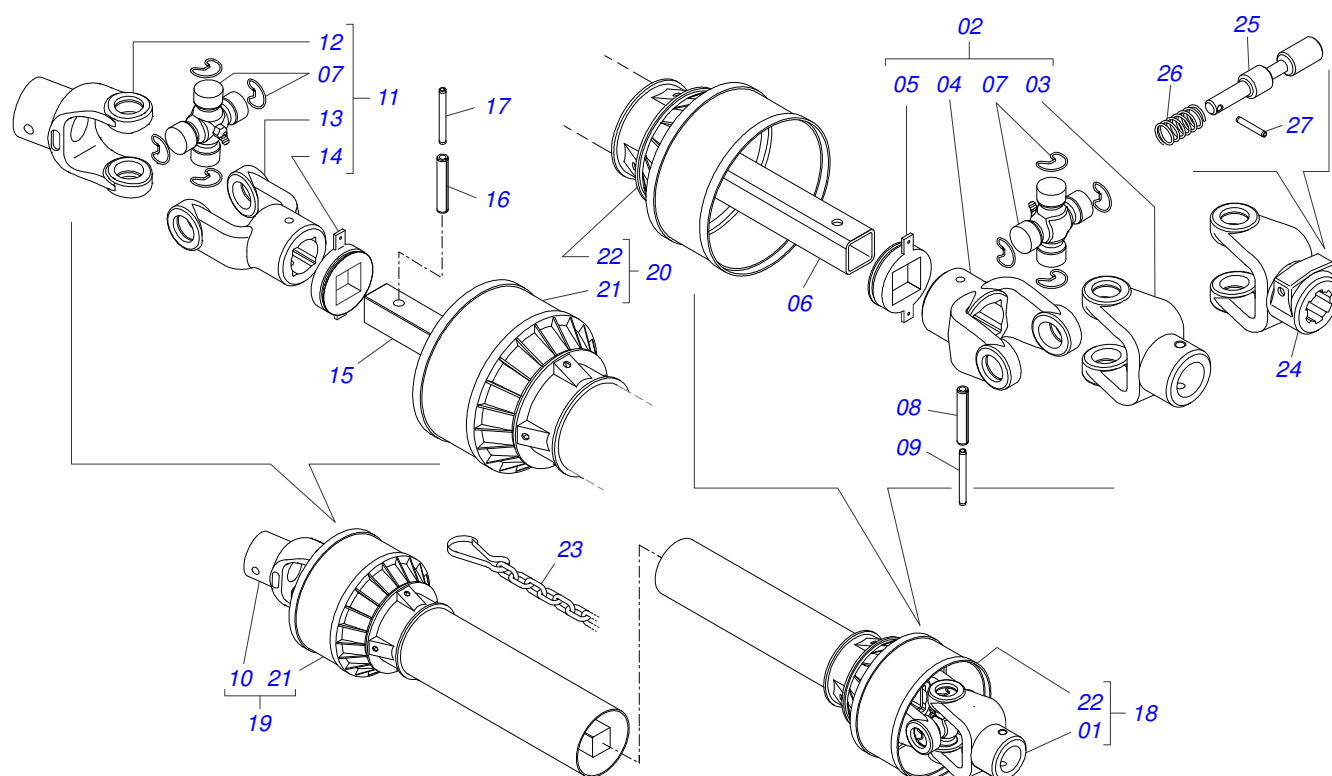

Item	Código	Descrição	QT
01	0501052176	JUNTA UNI T1-40/T2-40 C/LUVA 400	01
02	0501050265	JUNTA UNI T1-40/T2-40 CC 203621	01
03	0501050333	TERM 1-40 C/ ENG RAP CC20 RO	01
04	0502010565	TERM 2-40 C/ FQ 36,75/36,80 CC-21	01
05	0503012069	ADAPT P/ PROT LUVA CCB21	01
06	0521013800	LUVA Q36,8/36,9X30,3/30,4X400 CC28A	01
07	0503010836	CRUZETA CARDAN CC-36 1G35351	02
08	0503011069	PINO ELAST 701223 10 X 70	01
09	0503010510	PINO ELAST 701169 6 X 65	01
10	0501052177	JUNTA UNI T3-40/T9-40 C/EIXO 400	01
11	0501052178	JUNTA UNI T3-40/T9-40 CC2236202	01
12	0502011611	TERM 9-40 C/FURO 30,3 C/CANAL CC202	01
13	0502010566	TERM 3-40 C/ FQ 29,95/30,00 CC-22	01
14	0503012070	ADAPT P/ PROT EIXO CCB22	01
15	0521013801	EIXO Q 30,16 X 400 CC-29A	01
16	0503010361	PINO ELAST 701221 10 X 60	01
17	0503010756	PINO ELAST 701168 6 X 60	01
18	0501052179	JUNTA UNI C/LUVA/PROT	01
19	0501052180	JUNTA UNI C/EIXO/PROT	01
20	0503012277	PROT COMPL CCP 2030/1	01
21	0503012279	PROT PLAST P/JUNTA UNI EIXO	01
22	0503012278	PROT PLAST P/JUNTA UNI LUVA	01
23	0503012023	CORRENTE P/PROT JUNTA UNIVERSAL	02
24	0502010563	TERM 1-40 ENT 1.3/8 CC20	01
25	0521010638	EIXO JUNCAO ENG RAP 13,20 X 83 RC	01
26	0503030518	MOLA COMPR 13 X 25 X 1,2	01
27	0503010838	PINO ELAST 701060 3 X 20	01