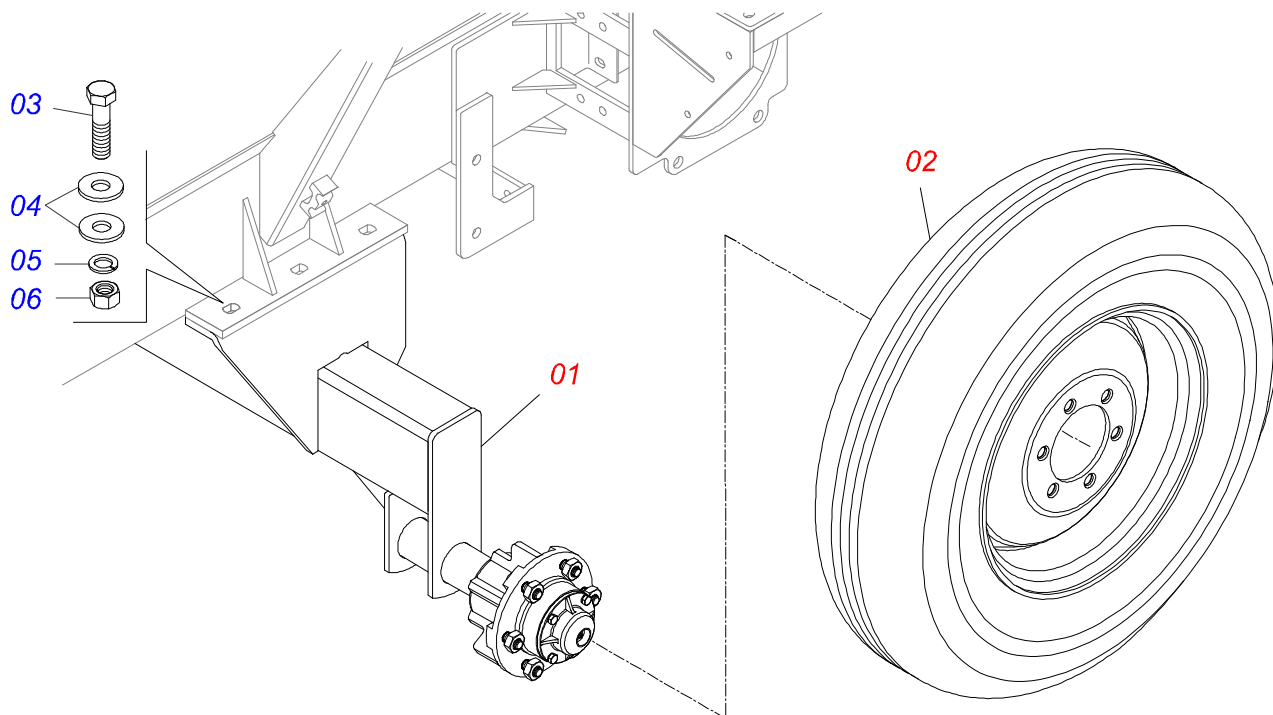

Item	Código	Descrição	Ver Pág.	QT
01	0511041062	SUPORTE FIXADOR RODADO COMPLETO	11	01
02	0503060206	RODA COM PNEU 750 X 16-10L COMPLETO	27	01
03	0503010899	PARAFUSO 5/8 UNC X 2.1/4 C S G.5 ZN		06
04	0501012140	ARRUELA LISA 16,50 X 40 X 4,00 ZN		12
05	0503010027	ARRUELA PRESSAO 5/8 ZN 1K01574		06
06	0503010013	PORCA SEXTAVADA 5/8 UNC G.5 ZN		06