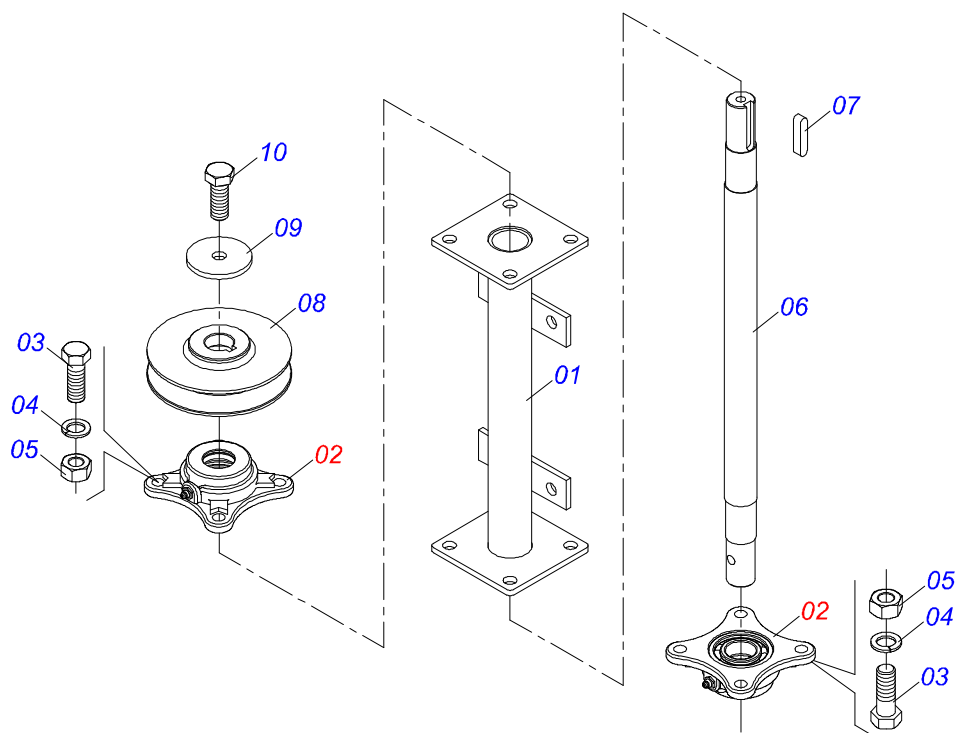

Item	Código	Descrição	Ver Pág.	QT
01	0511063742	SUPORTE DIREITO/ESQUERDO DISTRIBUIDOR		01
02	0501048000	MANCAL AGRICOLA		02
03	0503011135	PARAFUSO 7/16 UNC X 1.1/2 C S G.5 ZN		08
04	0503011446	ARRUELA PRESSAO 7/16 SA		08
05	0503010244	PORCA SEXTAVADA 7/16 UNC G.5 ZN		08
06	0511016489	EIXO CONDUTOR DISCO DISTRUIDOR		01
07	0501010536	CHAVETA QUADRADO 9,52 X 45		01
08	0502011361	CARRETEL 1C 140 X 28		01
09	0511014052	ARRUELA LISA 12 X 55 X 4,75 ZN		01
10	0503010237	PARAFUSO 3/8 UNC X 1 C S G.5 ZN		01