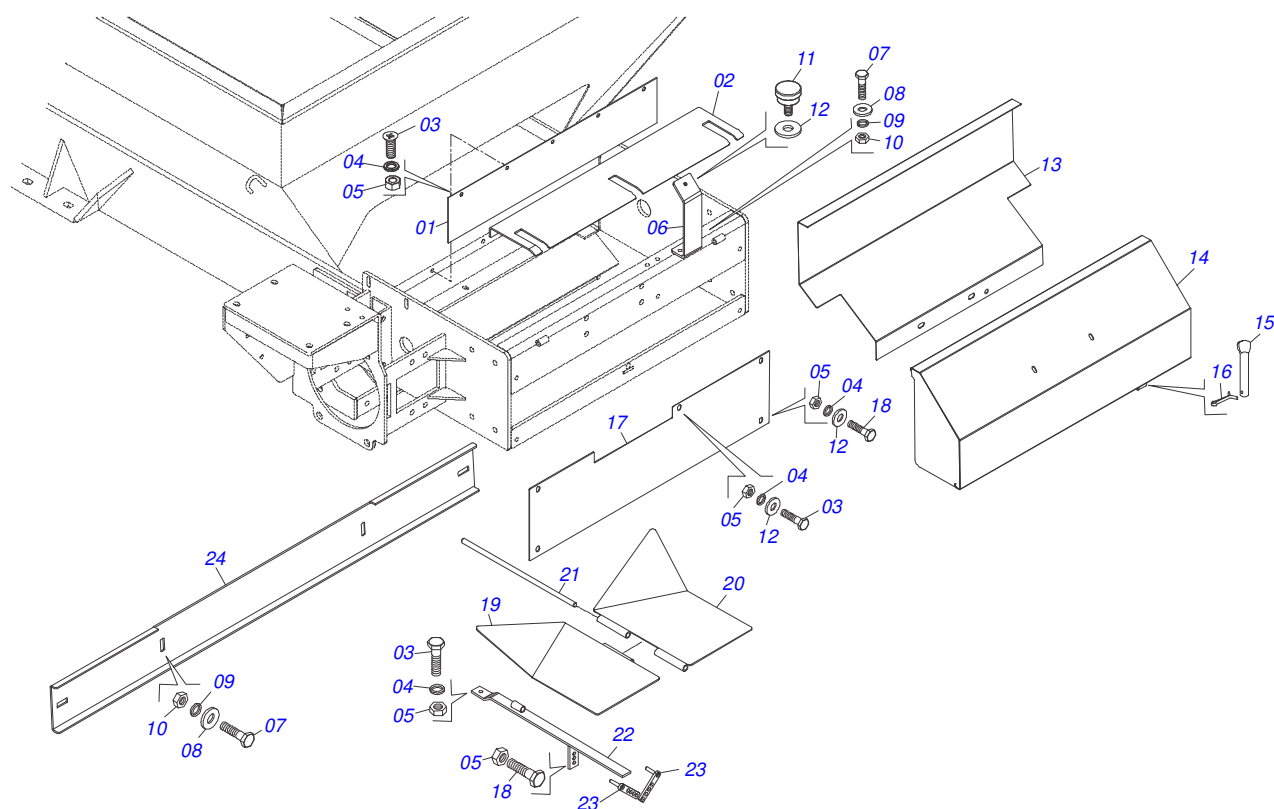

Item	Código	Descrição	Ver Pág.	QT
01	0531014337	PROTECAO MAIOR 800 X130 X 2,30		01
02	0531014324	CHAPA DENTADA		01
03	0503010237	PARAFUSO 3/8 UNC X 1 C S G.5 ZN		09
04	0503010025	ARRUELA PRESSAO 3/8 ZN 1K01527		11
05	0503010026	PORCA SEXTAVADA 3/8 UNC G.5 ZN		07
06	0511063668	FIXADOR TAMPA TRASEIRA		01
07	0503010920	PARAFUSO 1/2 UNC X 1.1/2 C S G.5 ZN		03
08	0511017302	ARRUELA LISA 13,50 X 32,50 X 3,0 ZN		03
09	0503011440	ARRUELA PRESSAO 1/2 SA		03
10	0503010060	PORCA SEXTAVADA 1/2 UNC G.5 ZN		03
11	0503010386	CABO RECARTILHADO MBR 5/16		01
12	0501010984	ARRUELA LISA 10,50 X 27 X 3,00 ZN		06
13	0531017088	PROTECAO INTERNA CORREIA		01
14	0511063408	CAPA PROTECAO TRASEIRA		01
15	0501017574	EIXO 8,30 X 70		02
16	0503010140	CONTRAPINO 1/8 X 3/4		02
17	0531014340	PROTEÇÃO TRASEIRA		01
18	0503010849	PARAFUSO 3/8 UNC X 1.1/2 C S G.5 ZN		03
19	0511063660	DIVISOR FLUXO ESQUERDO		01
20	0511063659	DIVISOR FLUXO DIREITO		01
21	0531015309	VARAO ABERTURA		01
22	0511063625	SUPORTE DEFLETOR TRASEIRO		01
23	0501067368	REGULADOR DE ABERTURA DIVISOR		02
24	0531014338	PARACHOQUE		01