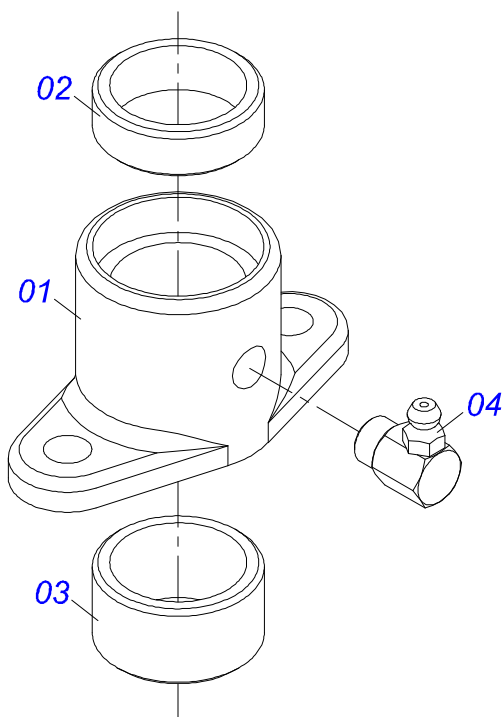

Item	Código	Descrição	Ver Pág.	QT
01	0502010581	MANCAL VARAO COMPORTA		01
02	0521010458	LUVA 25,3 X 31,70 X 10		01
03	0521010457	LUVA 25,3 X 31,7 X 17		01
04	0503010004	GRAXEIRA 1890 3/8 (1/8 BSP)		01