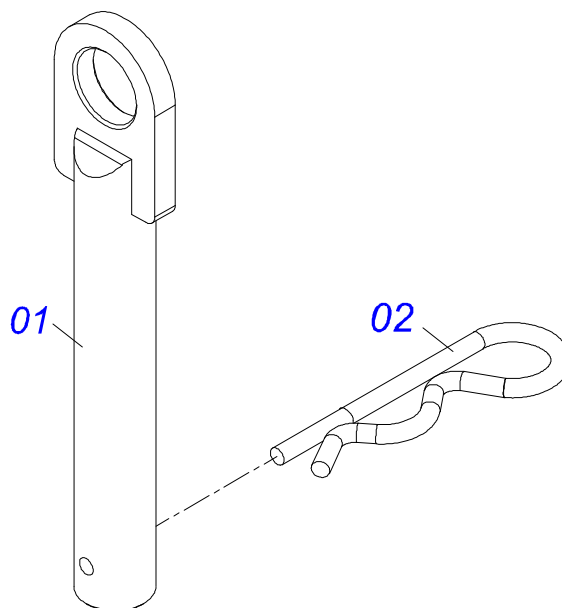

Item	Código	Descrição	Ver Pág.	QT
01	0501068989	EIXO JUNCAO		01
03	0503031035	CUPILO 6 X 88		01