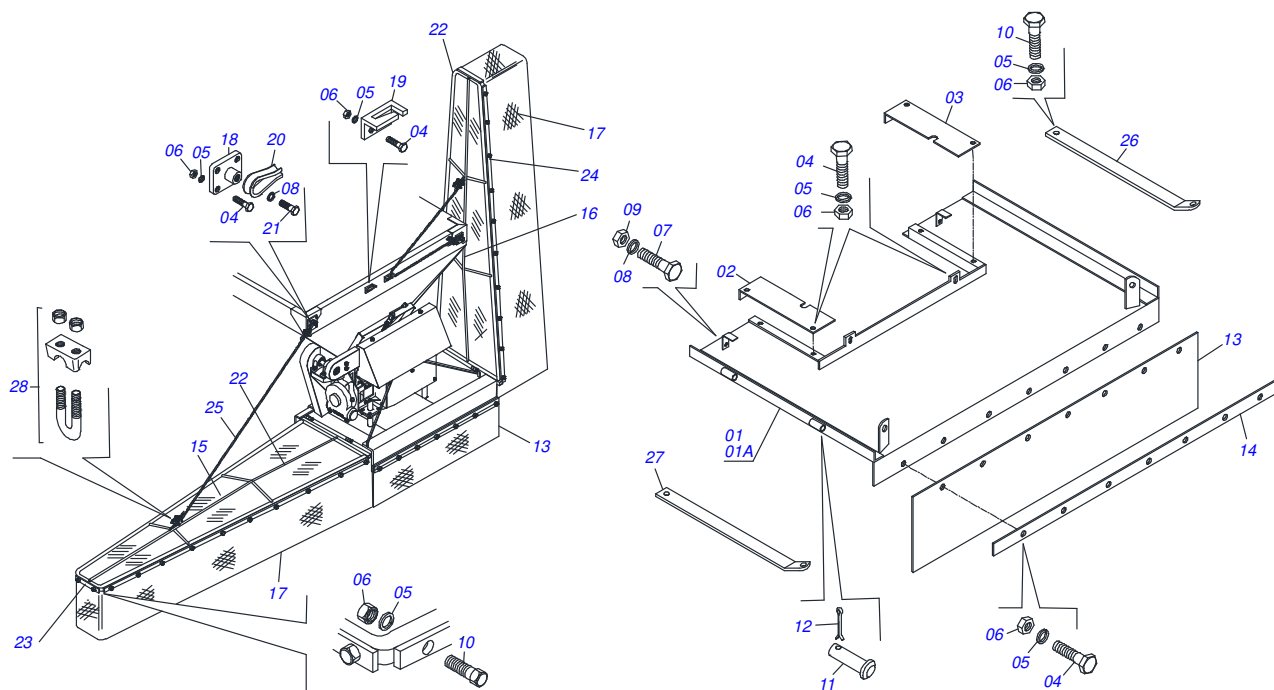

Item	Código	Descrição	Ver Pág.	QT
01	0503010858	PNEU 11L-15 10L		01
02	0503011468	RODA 10LB X 15 X 6F X 152,4		01
03	0503010860	CAMARA AR 11L 15		01

Item	Código	Descrição	Ver Pág.	QT
00	0511041267	DIRECIONADOR COMPL DCCO		01
01	0511064253	DIRECIONADOR		01
02	0503010395	PARAFUSO 1/2 UNC X 1.1/4 CSRT G.5 ZN		02
03	0511017302	ARRUELA LISA 13,50 X 32,50 X 3,0 ZN		02
04	0503010019	ARRUELA PRESSAO 1/2 ZN 1K01556		02
05	0503010060	PORCA SEXTAVADA 1/2 UNC G.5 ZN		02
06	0511064254	BICA DIRECIONADOR		02
07	0503010240	PARAFUSO 5/16 UNC X 3/4 C S G.2 ZN		04
08	0503010337	PORCA SEXTAVADA 5/16 UNC G.5 ZN		04
09	0501067368	REGULADOR DE ABERTURA DIVISOR		02
10	0503010751	PARAFUSO 3/8 UNC X 1.1/4 CS G.5 ZN		02
11	0503010026	PORCA SEXTAVADA 3/8 UNC G.5 ZN		02
12	0503010849	PARAFUSO 3/8 UNC X 1.1/2 C S G.5 ZN		02
13	0501010984	ARRUELA LISA 10,50 X 27 X 3,00 ZN		02
14	0503010025	ARRUELA PRESSAO 3/8 ZN 1K01527		06
15	0503010026	PORCA SEXTAVADA 3/8 UNC G.5 ZN		06
16	0531019164	ALETA DIR MENOR DCCO		04
17	0531019165	ALETA ESQ MENOR DCCO		04
18	0503010256	PARAFUSO 3/8 UNC X 3/4 C S G.2 ZN		16