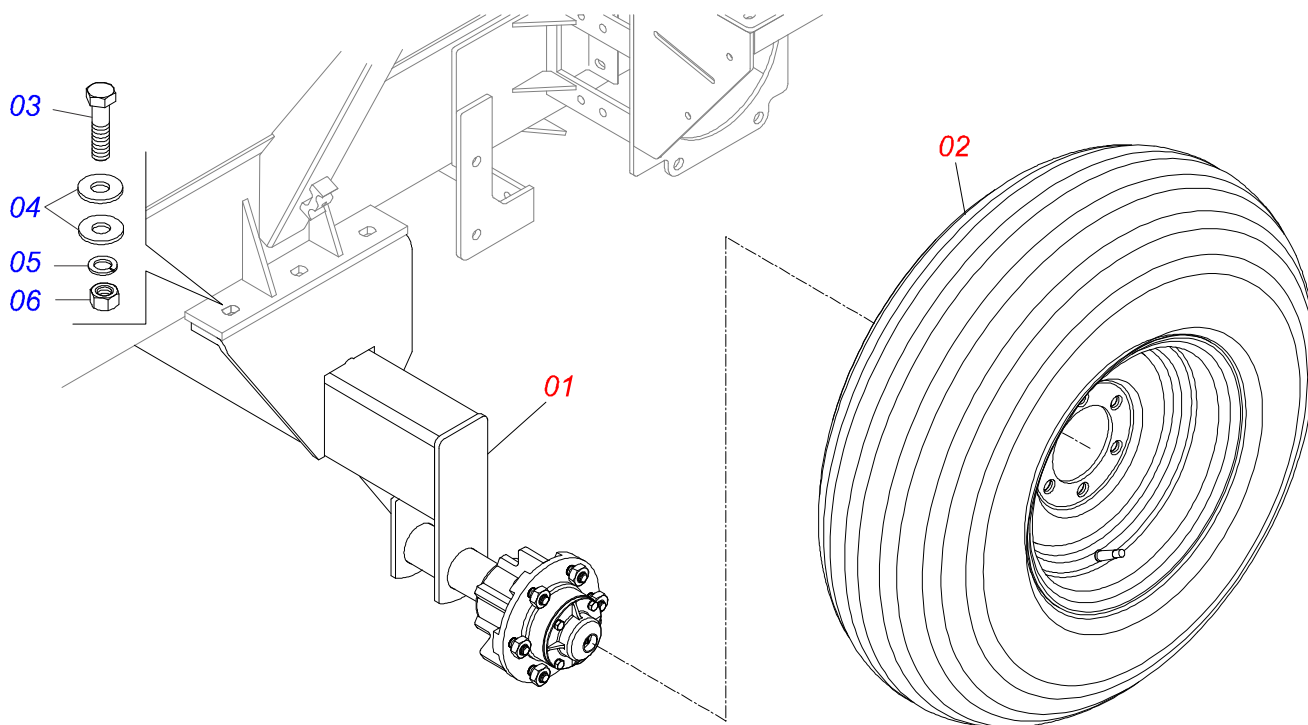

Item	Código	Descrição	Ver Pág.	QT
01	0511041062	SUPORTE FIXADOR RODADO COMPLETO	11	01
02	0503060181	RODA COM PNEU 11L-15 10L 6F COMPLETO	29	01
03	0503010899	PARAFUSO 5/8 UNC X 2.1/4 C S G.5 ZN		06
04	0501012140	ARRUELA LISA 16,50 X 40 X 4,00 ZN		12
05	0503010027	ARRUELA PRESSAO 5/8 ZN 1K01574		06
06	0503010013	PORCA SEXTAVADA 5/8 UNC G.5 ZN		06