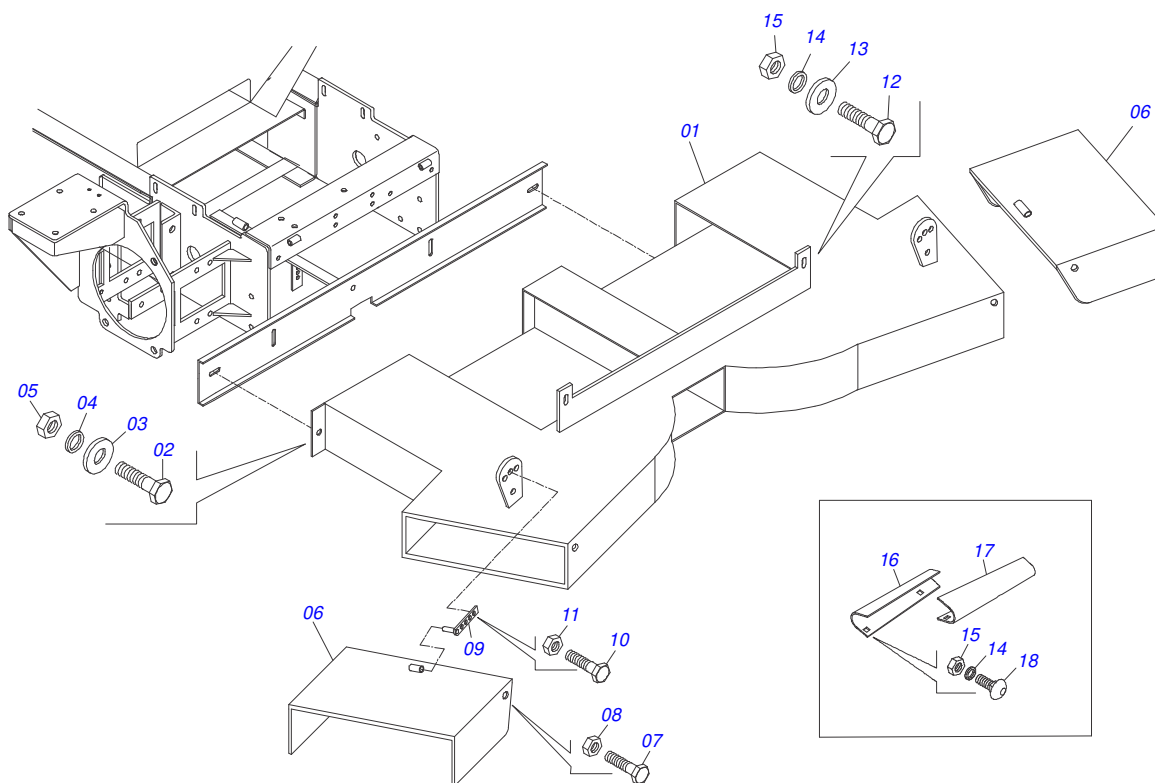

Item	Código	Descrição	Ver Pág.	QT
00	0511041267	DIRECIONADOR COMPL DCCO		01
01	0511064253	DIRECIONADOR		01
02	0503010395	PARAFUSO 1/2 UNC X 1.1/4 CSRT G.5 ZN		02
03	0511017302	ARRUELA LISA 13,50 X 32,50 X 3,0 ZN		02
04	0503010019	ARRUELA PRESSAO 1/2 ZN 1K01556		02
05	0503010060	PORCA SEXTAVADA 1/2 UNC G.5 ZN		02
06	0511064254	BICA DIRECIONADOR		02
07	0503010240	PARAFUSO 5/16 UNC X 3/4 C S G.2 ZN		04
08	0503010337	PORCA SEXTAVADA 5/16 UNC G.5 ZN		04
09	0501067368	REGULADOR DE ABERTURA DIVISOR		02
10	0503010751	PARAFUSO 3/8 UNC X 1.1/4 CS G.5 ZN		02
11	0503010026	PORCA SEXTAVADA 3/8 UNC G.5 ZN		02
12	0503010849	PARAFUSO 3/8 UNC X 1.1/2 C S G.5 ZN		02
13	0501010984	ARRUELA LISA 10,50 X 27 X 3,00 ZN		02
14	0503010025	ARRUELA PRESSAO 3/8 ZN 1K01527		06
15	0503010026	PORCA SEXTAVADA 3/8 UNC G.5 ZN		06
16	0531019164	ALETA DIR MENOR DCCO		04
17	0531019165	ALETA ESQ MENOR DCCO		04
18	0503010256	PARAFUSO 3/8 UNC X 3/4 C S G.2 ZN		16