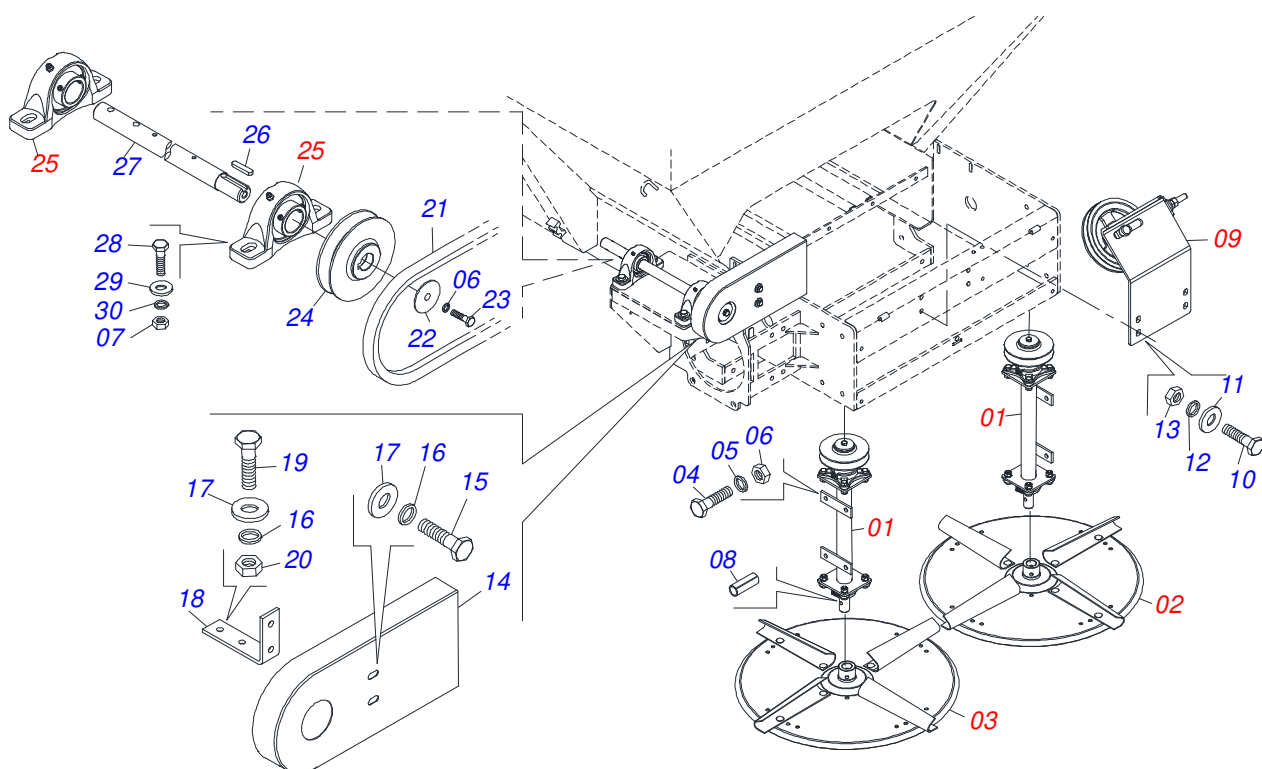

Item	Código	Descrição	Ver Pág.	QT
01	0501054013	SUPORTE DISCO COM MANCAL	20	02
02	0501053870	DISCO DISTRIBUIDOR DIREITO COMPLETO		01
03	0501053871	DISCO DISTRIBUIDOR ESQUERDO COMPLETO		01
04	0503010920	PARAFUSO 1/2 UNC X 1.1/2 C S G.5 ZN		08
05	0503010019	ARRUELA PRESSAO 1/2 ZN 1K01556		08
06	0503010060	PORCA SEXTAVADA 1/2 UNC G.5 ZN		08
07	0503010013	PORCA SEXTAVADA 5/8 UNC G.5 ZN		04
08	0503010361	PINO ELASTICO 701221 10 X 60		02
09	0501053868	ESTICADOR CORREIA COMPLETO	23	01
10	0503010920	PARAFUSO 1/2 UNC X 1.1/2 C S G.5 ZN		04
11	0511017302	ARRUELA LISA 13,50 X 32,50 X 3,0 ZN		04
12	0503011440	ARRUELA PRESSAO 1/2 SA		04
13	0503010060	PORCA SEXTAVADA 1/2 UNC G.5 ZN		04
14	0531015149	PROTECAO LATERAL CORREIA		01
15	0503010237	PARAFUSO 3/8 UNC X 1 C S G.5 ZN		02
16	0503010025	ARRUELA PRESSAO 3/8 ZN 1K01527		06
17	0501010984	ARRUELA LISA 10,50 X 27 X 3,00 ZN		04
18	0521063891	FIXADOR PROTEÇÃO LATERAL CORREIA		01
19	0503010751	PARAFUSO 3/8 UNC X 1.1/4 CS G.5 ZN		02
20	0503010026	PORCA SEXTAVADA 3/8 UNC G.5 ZN		04
21	0503012941	CORREIA C-148		01
22	0511014052	ARRUELA LISA 12 X 55 X 4,75 ZN		01
23	0503010355	PARAFUSO 7/16 UNC X 1 C S G.2 ZN		01
24	0502011361	CARRETEL 1C 140 X 28		01
25	0511041213	MANCAL AGRICOLA AUTO COMPENSADOR UCR207-300		02
26	0501010540	CHAVETA QUADRADA 9,52 X 57		02
27	0531014330	EIXO TRANSMISSAO		01
28	0503010899	PARAFUSO 5/8 UNC X 2.1/4 C S G.5 ZN		04
29	0501012140	ARRUELA LISA 16,50 X 40 X 4,00 ZN		04
30	0503010027	ARRUELA PRESSAO 5/8 ZN 1K01574		04