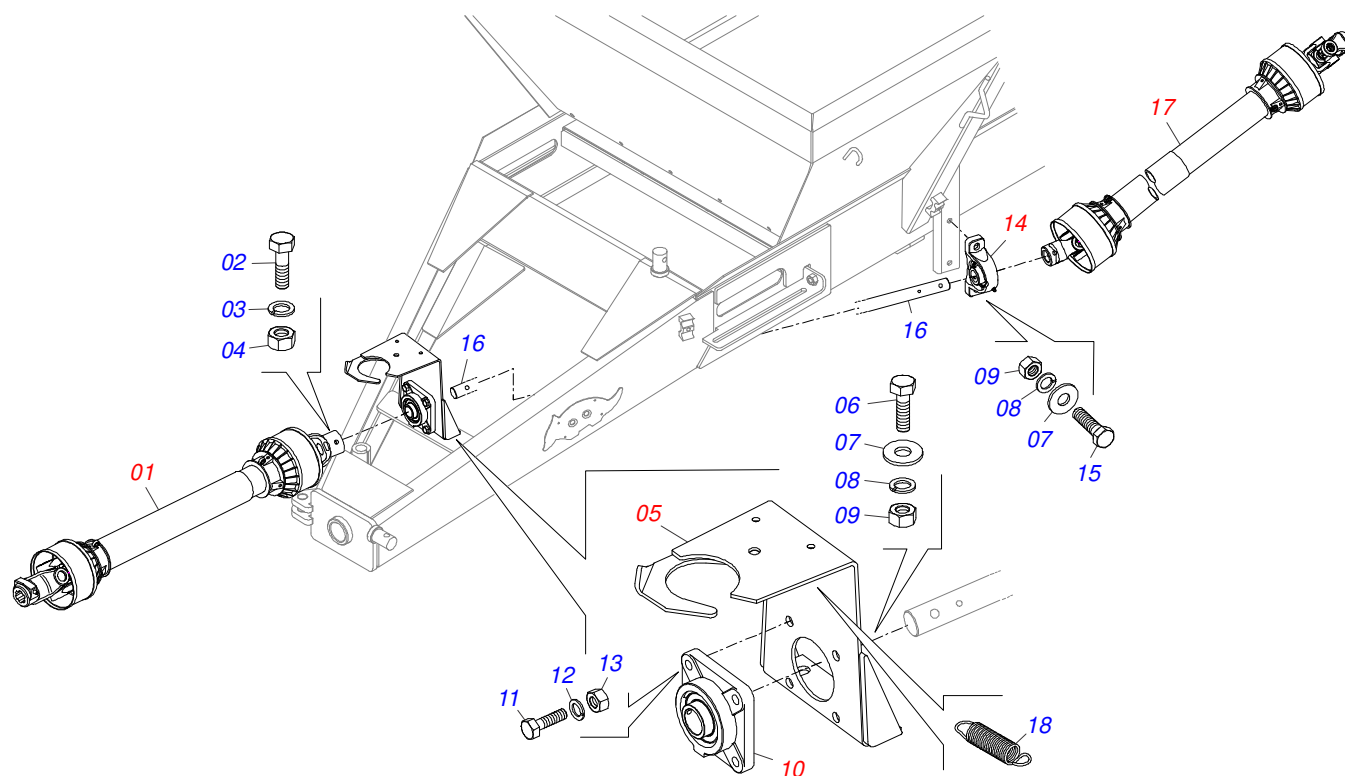

Item	Código	Descrição	Ver Pág.	QT
01	0531014345	EIXO MOVIDO		01
02	0503010361	PINO ELASTICO 701221 10 X 60		03
03	0502040728	ENGRENAGEM 7Z P 57,15 FR1.1/2		03
04	0501044308	MANCAL AGRICOLA COMPLETO	26	02
05	0503810233	PARAFUSO 5/8 UNC X 2.1/2 C S G.5 SA		04
06	0501012140	ARRUELA LISA 16,50 X 40 X 4,00 ZN		08
07	0503010027	ARRUELA PRESSAO 5/8 ZN 1K01574		04
08	0503010013	PORCA SEXTAVADA 5/8 UNC G.5 ZN		06
09	0501067853	VARAO DO ESTICADOR		02
10	0501069166	ENGATE TRATOR		01
11	0521015342	ARRUELA ESPAÇADORA 53 X 76 X2,00		01
12	0521010681	CORPO LUVA ENGATE TRATOR		01
13	0521010639	EIXO JUNCAO 20,30/20,20 X 90 SA		01
14	0503010571	CONTRAPINO 1/4 X 1.1/2		01
15	0503062157	MACACO COMPLETO (1259) ROBUSTEC	13	01
16	0521010549	EIXO JUNCAO 12,70X60 CA GT M1120 ZN		01
17	0503030168	CUPILHA 3 X 50		01
18	0501047881	EIXO JUNCAO COMPLETO	12	01
19	0503013150	CORRENTE SEGURANCA 1300 X 3/8 COM GANCHO ARGOLA		01
20	0581011220	EIXO JUNCAO 22,30 X 28,58 X 61		01
21	0503010131	CONTRAPINO 3/16 X 1.1/2		01