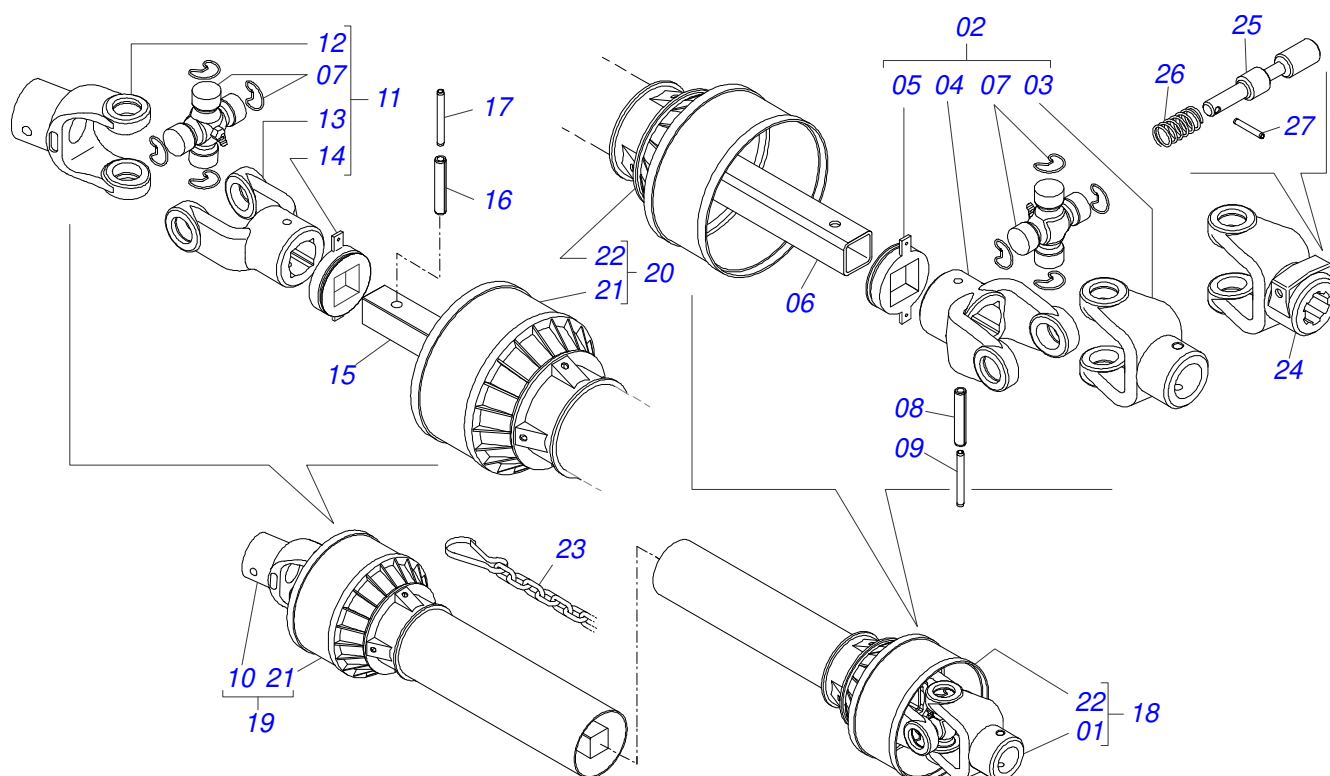

Item	Código	Descrição	Ver Pág.	QT
01	0501068989	EIXO JUNCAO		01
03	0503031035	CUPILO 6 X 88		01

Item	Código	Descrição	Ver Pág.	QT
01	0503062157	MACACO COMPLETO (1259) ROBUSTEC	13	01

Item	Código	Descrição	Ver Pág.	QT
01	0501052176	JUNTA UNIVERSAL T1-40/T2-40 COM LUVA 400		01
02	0501050265	JUNTA UNIVERSAL T1-40/T2-40 CC 203621		01
03	0501050333	TERMINAL 1-40 COM ENGATE RAPIDO CC20		01
04	0502010565	TERMINAL 2-40 COM FQ 36,75/36,80		01
05	0503012069	ADAPTADOR PARA PROTECAO LUVA CCB21		01
06	0521013800	LUVA QUADRADA 36,8/36,9X30,3/30,4X400 CC28A		01
07	0503010836	CRUZETA CARDAN CC-36 1G35351		02
08	0503011069	PINO ELASTICO 701223 10 X 70		01
09	0503010510	PINO ELASTICO 701169 6 X 65		01
10	0501052177	JUNTA UNIVERSAL T3-40/T9-40 COM EIXO 400		01
11	0501052178	JUNTA UNIVERSAL T3-40/T9-40 CC2236202		01
12	0502011611	TERMINAL 9-40 COM FURO 30,3 COM CANAL CC202		01
13	0502010566	TERMINAL 3-40 COM FURO QUADRADO 29,95/30,00 CC-22		01
14	0503012070	ADAPTADOR PARA PROTECAO EIXO CCB22		01
15	0521013801	EIXO QUADRADO 30,16 X 400 CC-29A		01
16	0503010361	PINO ELASTICO 701221 10 X 60		01
17	0503010756	PINO ELASTICO 701168 6 X 60		01
18	0501052179	JUNTA UNIVERSAL COM LUVA E PROTEÇÃO		01
19	0501052180	JUNTA UNIVERSAL COM EIXO E PROTEÇÃO		01
20	0503012277	PROTEÇÃO COMPLETO CCP 2030/1		01
21	0503012279	PROTEÇÃO PLASTICA PARA JUNTA UNIVERSAL EIXO		01
22	0503012278	PROTEÇÃO PLASTICA PARA JUNTA UNIVERSAL LUVA		01
23	0503012023	CORRENTE PARA PROTECAO JUNTA UNIVERSAL		02
24	0502010563	TERMINAL 1-40 ENT 1.3/8 CC20		01
25	0521010638	EIXO JUNCAO ENGATE RAPIDO 13,20 X 83		01
26	0503030518	MOLA COMPRIDA 13 X 25 X 1,2		01
27	0503010838	PINO ELASTICO 701060 3 X 20		01