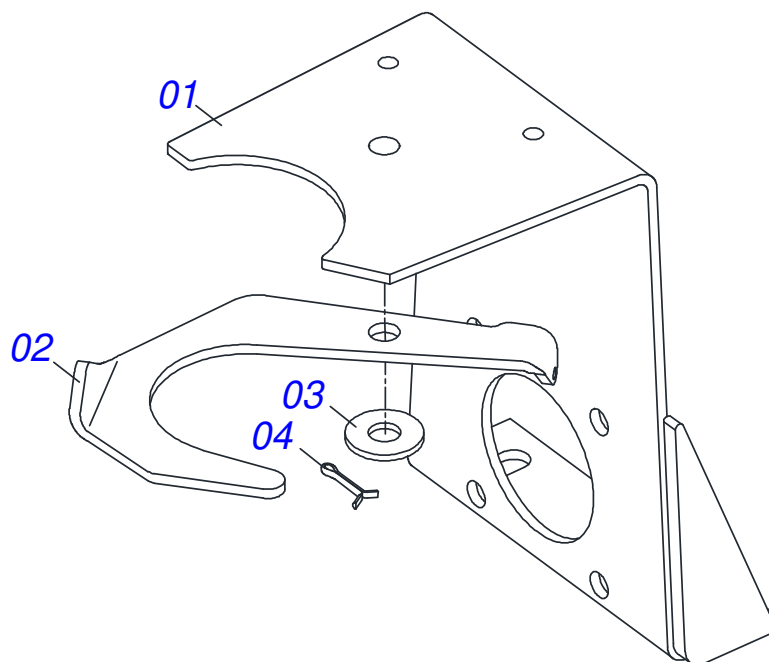

Item	Código	Descrição	Ver Pág.	QT
01	0501066588	SUSTENTACAO CARDAN MAIOR		01
02	0511014066	SUSTAÇÃO CARDAN MENOR		01
03	0511017302	ARRUELA LISA 13,50 X 32,50 X 3,0 ZN		01
04	0503010257	CONTRAPINO 1/8 X 1 SA 1G13310		01