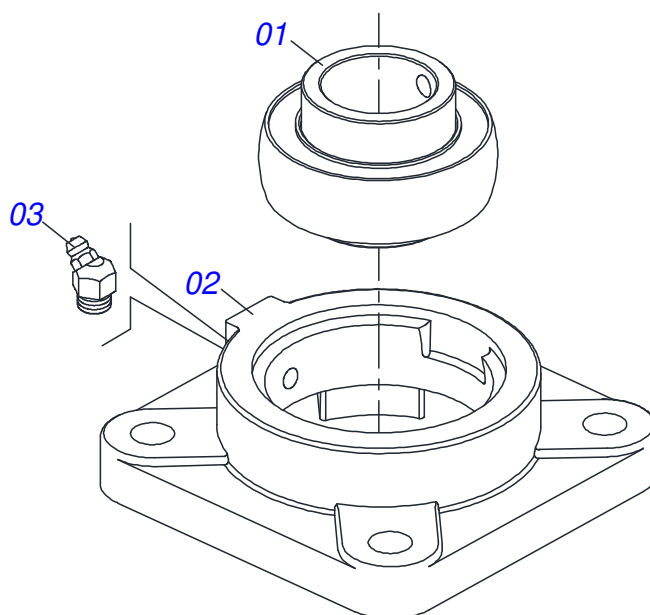

Item	Código	Descrição	Ver Pág.	QT
01	0503011162	ROLAMENTO AUTOCOMPENSADOR RADIAL DE ESFERA UCR 206		01
02	0503011146	CAIXA MANCAL AGRICOLA F-206		01
03	0503011099	GRAXEIRA 1845 1/4		01