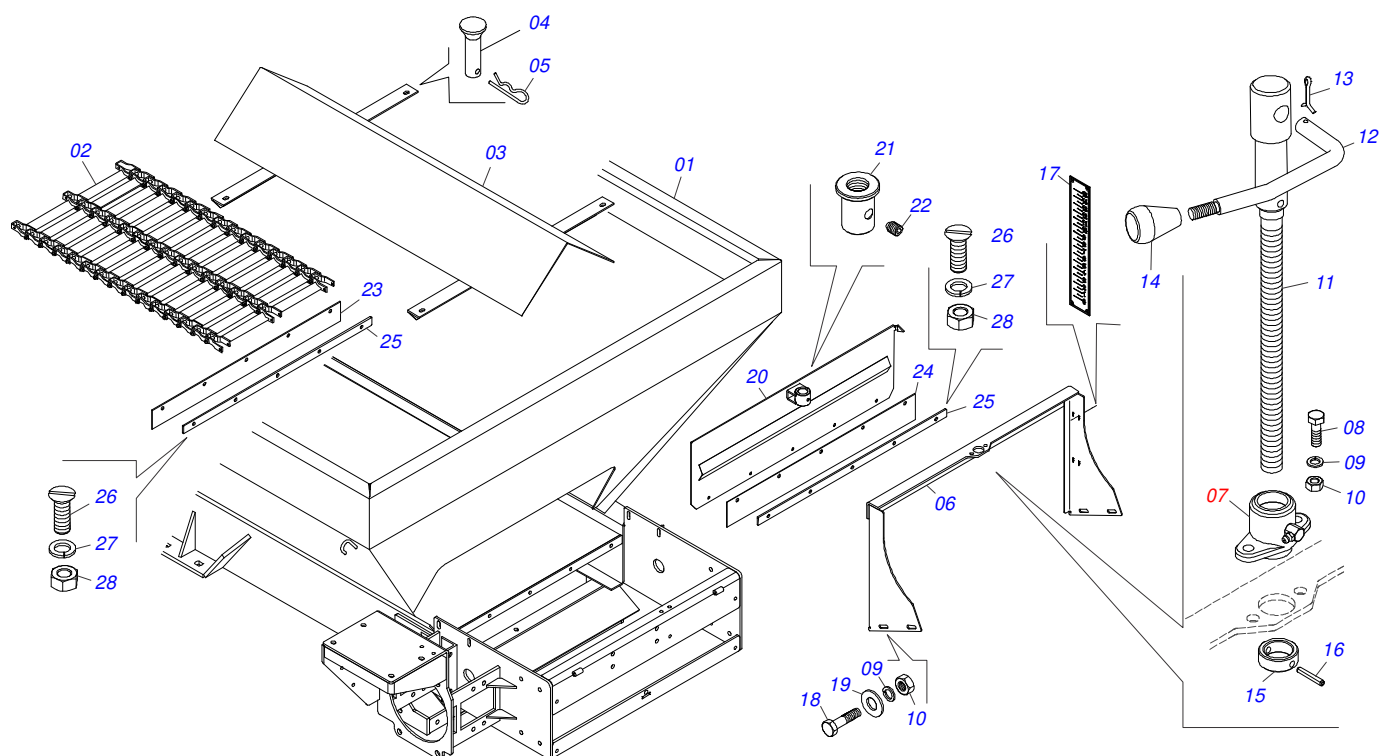

Item	Código	Descrição	Ver Pág.	QT
01	0511063842	CHASSI COM CACAMBA		01
02	0511063813	ESTEIRA TRANSPORTE TALISCA		01
03	0511063841	DEFLETOR MAIOR		01
04	0521017623	EIXO JUNCAO 14,2 X 38		04
05	0503030168	CUPILHA 3 X 50		04
06	0511063410	SUPORE COMPORTA		01
07	0511059094	MANCAL VARAO COMPORTA LUVA	25	01
08	0503010237	PARAFUSO 3/8 UNC X 1 C S G.5 ZN		02
09	0503010025	ARRUELA PRESSAO 3/8 ZN 1K01527		02
10	0503010026	PORCA SEXTAVADA 3/8 UNC G.5 ZN		02
11	0501069214	REGULADOR		01
12	0521011107	CORPO MANIVELA		01
13	0503010257	CONTRAPINO 1/8 X 1 SA 1G13310		01
14	0503030878	MANIPULO ALAVANCA		01
15	0511013015	LUVA 1" X 35 X 13		01
16	0503010561	PINO ELASTICO 701163 6 X 36		01
17	0503030751	PLAQUETA REGULAGEM		01
18	0503011268	PARAFUSO 3/8 UNC X 2.1/2 C S G.5 ZN		04
19	0501010984	ARRUELA LISA 10,50 X 27 X 3,00 ZN		04
20	0511063413	TAMPA COMPORTA		01
21	0501019831	PORCA REGULADORA		01
22	0503011148	PARAFUSO 3/8 UNC X 1/2 S C S I 12.9		01
23	0531014336	PROTECAO MENOR 800 X 80 X 2,30		01
24	0531014337	PROTECAO MAIOR 800 X130 X 2,30		01
25	0531014331	FIXADOR MANTA COMPORTA		02
26	0503010814	PARAFUSO 5/16 UNC X 3/4 C F G.2 ZN		10
27	0503011444	ARRUELA PRESSAO 5/16 SA		10
28	0503010337	PORCA SEXTAVADA 5/16 UNC G.5 ZN		10