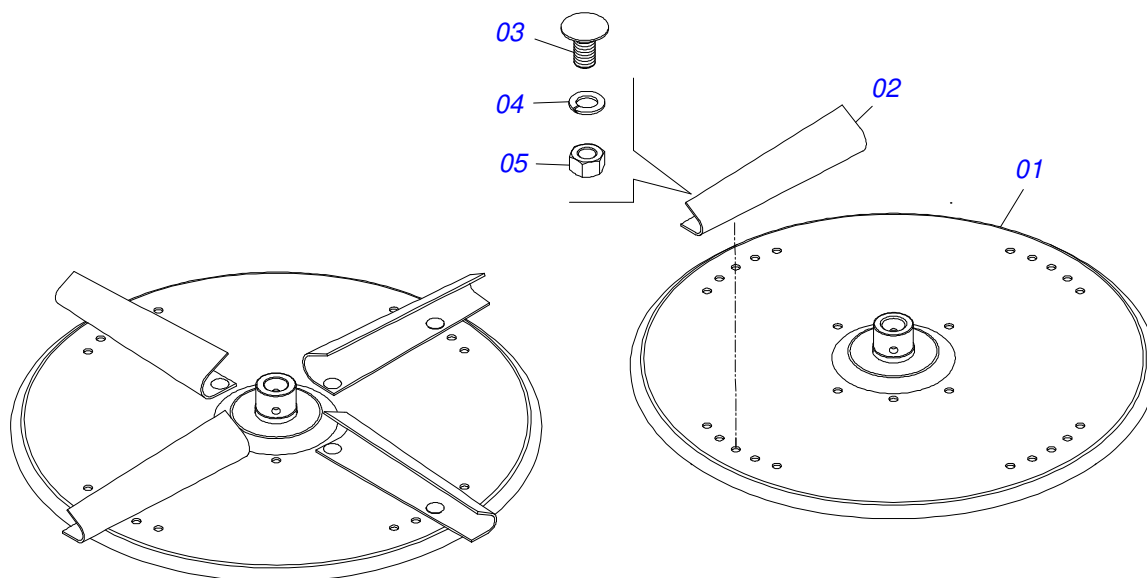

Item	Código	Descrição	Ver Pág.	QT
01	0511063411	DISCO DISTRIBUIDOR		01
02	0531014343	ALETA DIREITA		04
03	0503013029	PARAFUSO 3/8 UNC X 3/4 CAPQ G.5 ZN		08
04	0503011443	ARRUELA PRESSAO 3/8 SA		08
05	0503010026	PORCA SEXTAVADA 3/8 UNC G.5 ZN		08