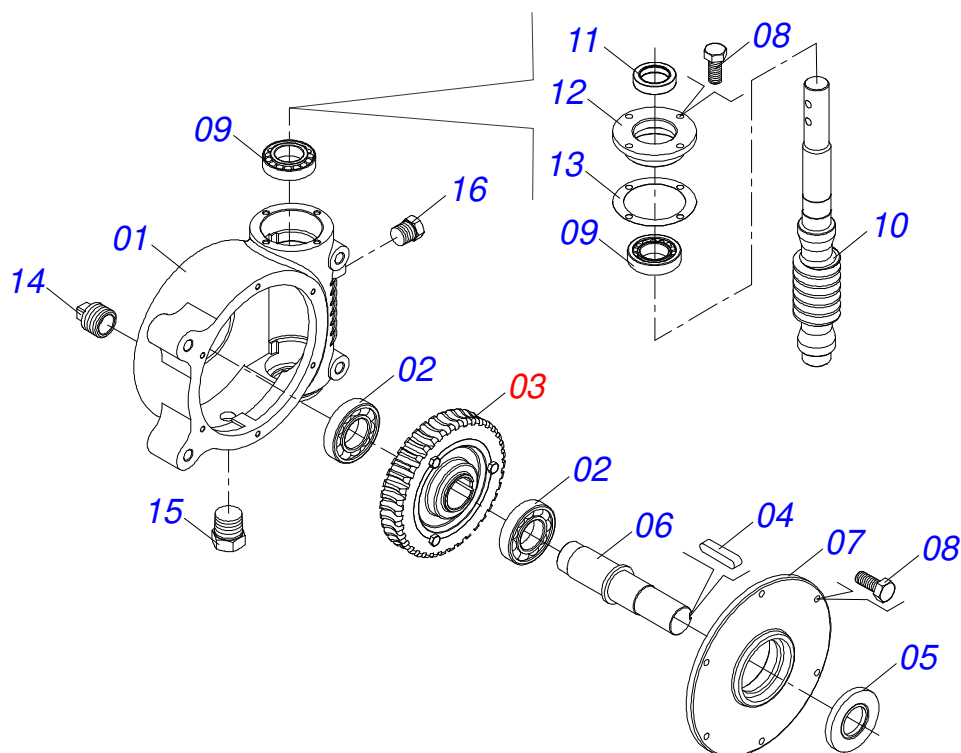

Item	Código	Descrição	Ver Pág.	QT
01	0502011456	CAIXA REDUCAO		01
02	0503011095	ROLAMENTO 6208 IMPORTADO		02
03	0501051774	COROA 38Z		01
04	0503011304	CHAVETA 1/2 X 1/2 X 60		01
05	0503010818	RETENTOR 02675-BRG		01
06	0521010996	EIXO COROA DCA2 5500 MC		01
07	0502020556	TAMPA MAIOR		01
08	0503010240	PARAFUSO 5/16 UNC X 3/4 C S G.2 ZN		10
09	0503010016	ROLAMENTO LM 48548/48510		02
10	0521010997	ROSCA SEM FIM		01
11	0503011171	RETENTOR 00912-BRG 1G119023		01
12	0502011457	TAMPA MENOR		01
13	0503030981	JUNTA VEDACAO 102 X 75,5 X 0,10		01
14	0521011023	BUJAO 1/2 BSP COM FURO		01
15	0503031604	BUJAO 1/2 BSP X 17		01
16	0503010856	BUJAO R 3/8 BSPT		01