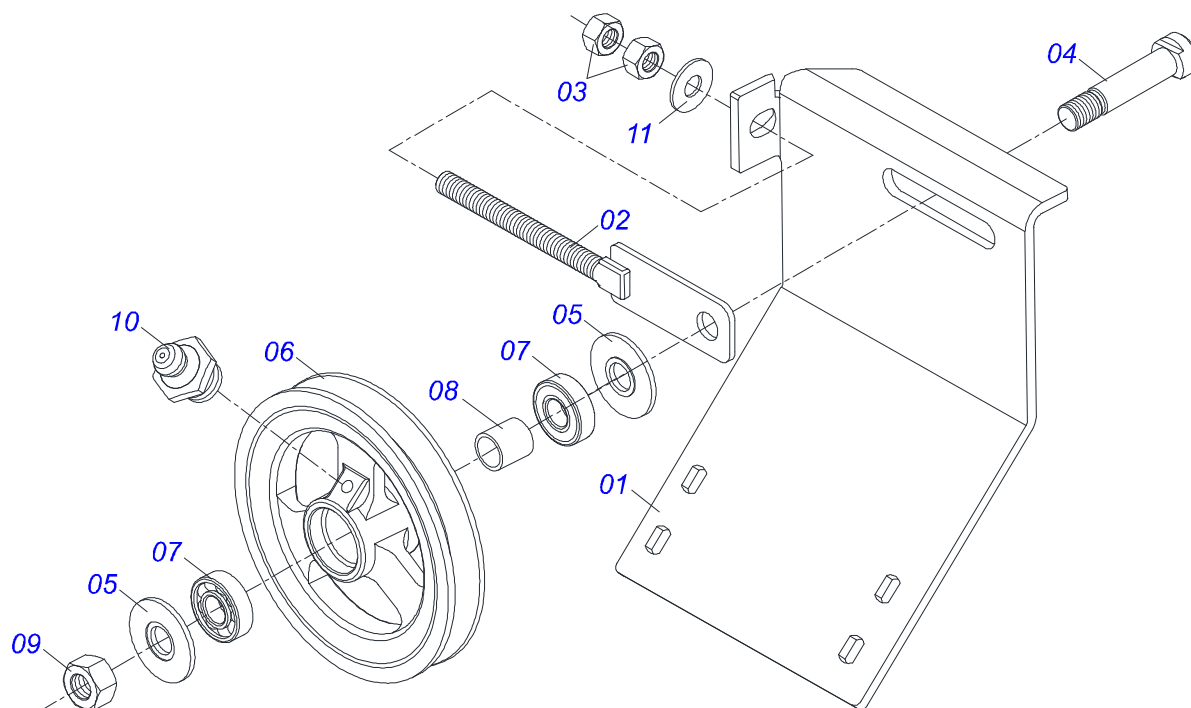

Item	Código	Descrição	Ver Pág.	QT
01	0531014326	CORPO SUPORTE POLIA 210 X 1C		01
02	0511064818	ESTICADOR POLIA 1C X		01
03	0503010013	PORCA SEXTAVADA 5/8 UNC G.5 ZN		02
04	0511012362	EIXO DA POLIA ESTICADOR		01
05	0501019288	ARRUELA ESPAÇADORA		02
06	0502011366	CARRETEL 1C 210 X 40		01
07	0503010690	ROLAMENTO 6204 RS		02
08	0521010497	LUVA ESPACADORA 22 X 27 X 28,0		01
09	0503010014	PORCA SEXTAVADA 3/4 UNC (PESADA) G.5 ZN		01
10	0503010002	GRAXEIRA 1800		01
11	0501012140	ARRUELA LISA 16,50 X 40 X 4,00 ZN		01