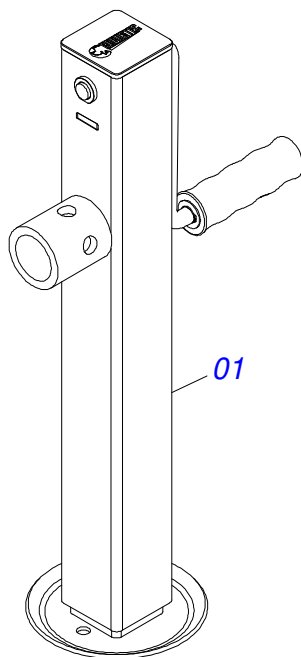

Item	Código	Descrição	Ver Pág.	QT
01	0503062157	MACACO COMPLETO (1259) ROBUSTEC	13	01