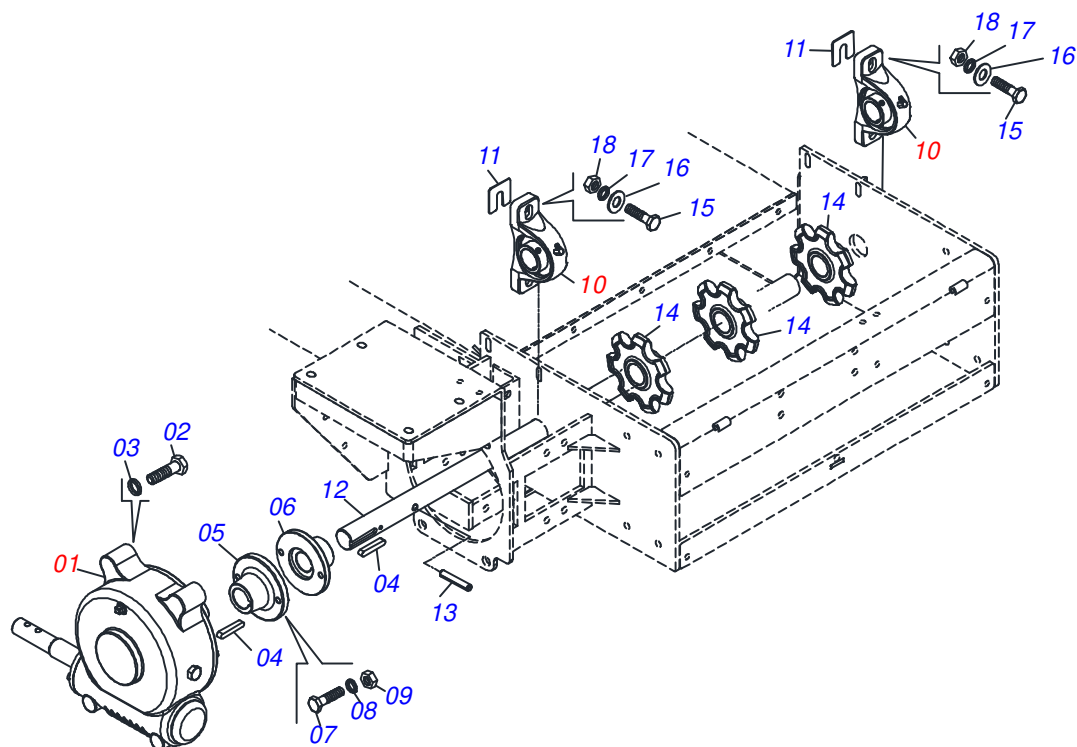

Item	Código	Descrição	Ver Pág.	QT
01	0501047985	REDUTOR SEM FIM	24	01
02	0503011167	PARAFUSO M16 X 2 X 30 C S 10.9 ZN		04
03	0503011445	ARRUELA PRESSAO 5/8 SA		04
04	0501010540	CHAVETA QUADRADA 9,52 X 57		02
05	0511016541	FLANGE ACOPLAMENTO REDUTOR		01
06	0511016540	FLANGE ACOPLAMENTO ESTEIRA		01
07	0503010849	PARAFUSO 3/8 UNC X 1.1/2 C S G.5 ZN		02
08	0503010025	ARRUELA PRESSAO 3/8 ZN 1K01527		02
09	0503010026	PORCA SEXTAVADA 3/8 UNC G.5 ZN		02
10	0501044308	MANCAL AGRICOLA COMPLETO	26	02
11	0501010794	CALCO REGULADOR LEVANTE HIDRAULICO 3P ZN		04
12	0531014346	EIXO MOTOR		01
13	0503010361	PINO ELASTICO 701221 10 X 60		03
14	0502040728	ENGRENAGEM 7Z P 57,15 FR1.1/2		03
15	0503010740	PARAFUSO 1/2 UNC X 2 CS G.5 ZN		04
16	0511017302	ARRUELA LISA 13,50 X 32,50 X 3,0 ZN		04
17	0503011440	ARRUELA PRESSAO 1/2 SA		04
18	0503010060	PORCA SEXTAVADA 1/2 UNC G.5 ZN		04