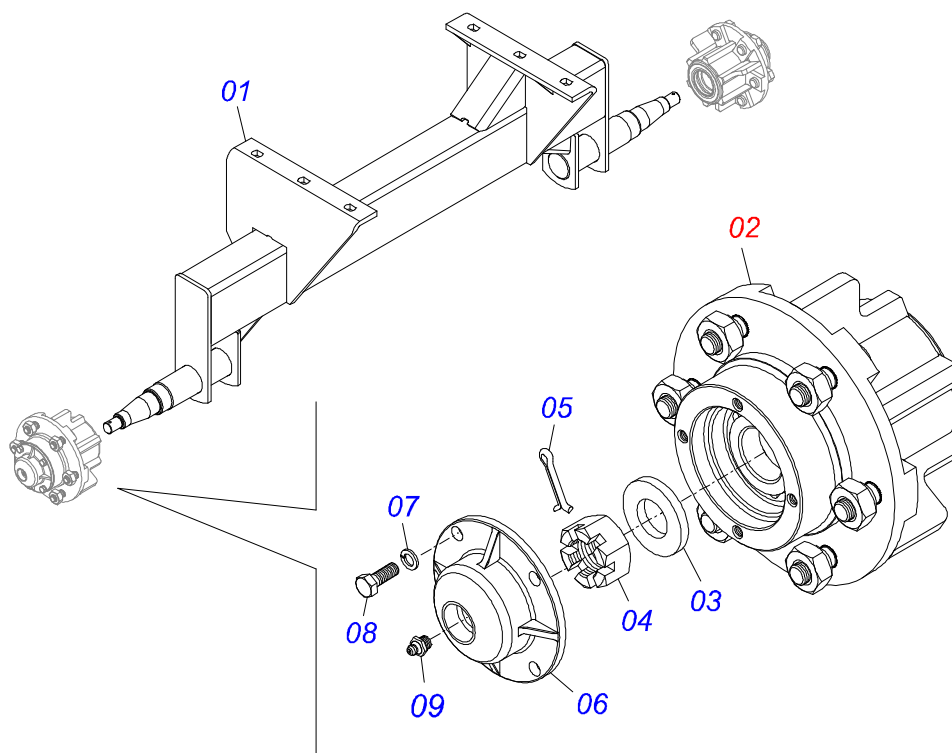

Item	Código	Descrição	Ver Pág.	QT
01	0511063812	SUPORTE FIXADOR RODADO		01
02	0501051142	CAIXA RODADO COM ROLAMENTO	28	02
03	0501016545	ARRUELA LISA 26 X 50 X 6,30 ZN		02
04	0503030009	PORCA CASTELO 1 UNS 14FPP X 22 ZN		02
05	0503010131	CONTRAPINO 3/16 X 1.1/2		02
06	0502020591	TAMPA PROTETORA		02
07	0503011444	ARRUELA PRESSAO 5/16 SA		08
08	0503010178	PARAFUSO 5/16 UNC X 7/8 CS G.2 ZN		08
09	0503010002	GRAXEIRA 1800		02