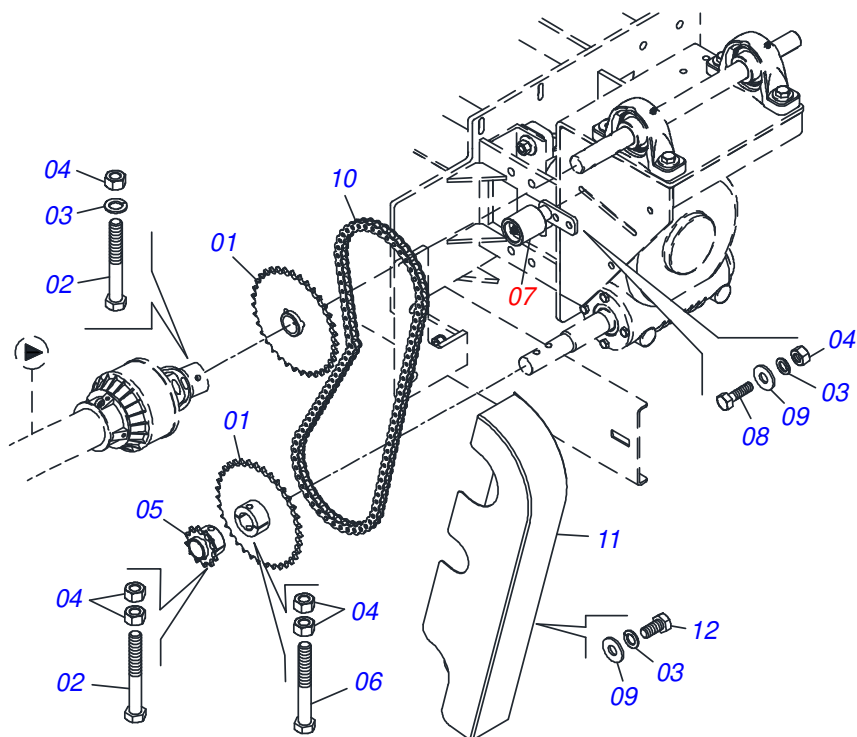

Item	Código	Descrição	Ver Pág.	QT
01	0501069020	ENGRENAGEM 35Z P15,87		02
02	0503011268	PARAFUSO 3/8 UNC X 2.1/2 C S G.5 ZN		02
03	0503011443	ARRUELA PRESSAO 3/8 SA		05
04	0503010026	PORCA SEXTAVADA 3/8 UNC G.5 ZN		07
05	0501069017	ENGRENAGEM 12Z P15,87		01
06	0503011141	PARAFUSO 3/8 UNC X 2.3/4 C S G.5 ZN		01
07	0501050829	ESTICADOR CORRENTE	16	01
08	0503010237	PARAFUSO 3/8 UNC X 1 C S G.5 ZN		02
09	0501010984	ARRUELA LISA 10,50 X 27 X 3,00 ZN		04
10	0503013003	CORRENTE 50-1X79ELOS+EM+10ELOS+RD		01
11	0501069179	CAPA PROTECAO CORRENTE		01
12	0503010256	PARAFUSO 3/8 UNC X 3/4 C S G.2 ZN		02