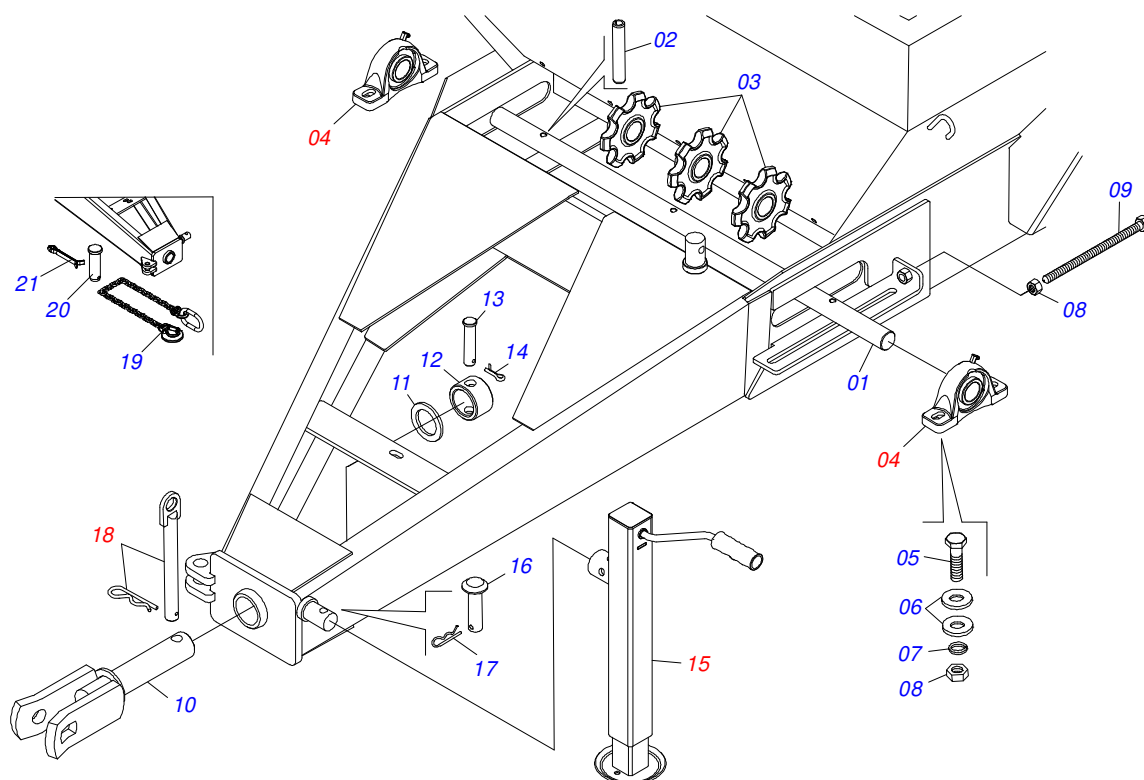

Item	Código	Descrição	Ver Pág.	QT
01	0531014345	EIXO MOVIDO		01
02	0503010361	PINO ELASTICO 701221 10 X 60		03
03	0502040728	ENGRENAGEM 7Z P 57,15 FR1.1/2		03
04	0501044308	MANCAL AGRICOLA COMPLETO	26	02
05	0503810233	PARAFUSO 5/8 UNC X 2.1/2 C S G.5 SA		04
06	0501012140	ARRUELA LISA 16,50 X 40 X 4,00 ZN		08
07	0503010027	ARRUELA PRESSAO 5/8 ZN 1K01574		04
08	0503010013	PORCA SEXTAVADA 5/8 UNC G.5 ZN		06
09	0501067853	VARAO DO ESTICADOR		02
10	0501069166	ENGATE TRATOR		01
11	0521015342	ARRUELA ESPAÇADORA 53 X 76 X2,00		01
12	0521010681	CORPO LUVA ENGATE TRATOR		01
13	0521010639	EIXO JUNCAO 20,30/20,20 X 90 SA		01
14	0503010571	CONTRAPINO 1/4 X 1.1/2		01
15	0503062157	MACACO COMPLETO (1259) ROBUSTEC	13	01
16	0521010549	EIXO JUNCAO 12,70X60 CA GT M1120 ZN		01
17	0503030168	CUPILHA 3 X 50		01
18	0501047881	EIXO JUNCAO COMPLETO	12	01
19	0503013150	CORRENTE SEGURANCA 1300 X 3/8 COM GANCHO ARGOLA		01
20	0581011220	EIXO JUNCAO 22,30 X 28,58 X 61		01
21	0503010131	CONTRAPINO 3/16 X 1.1/2		01