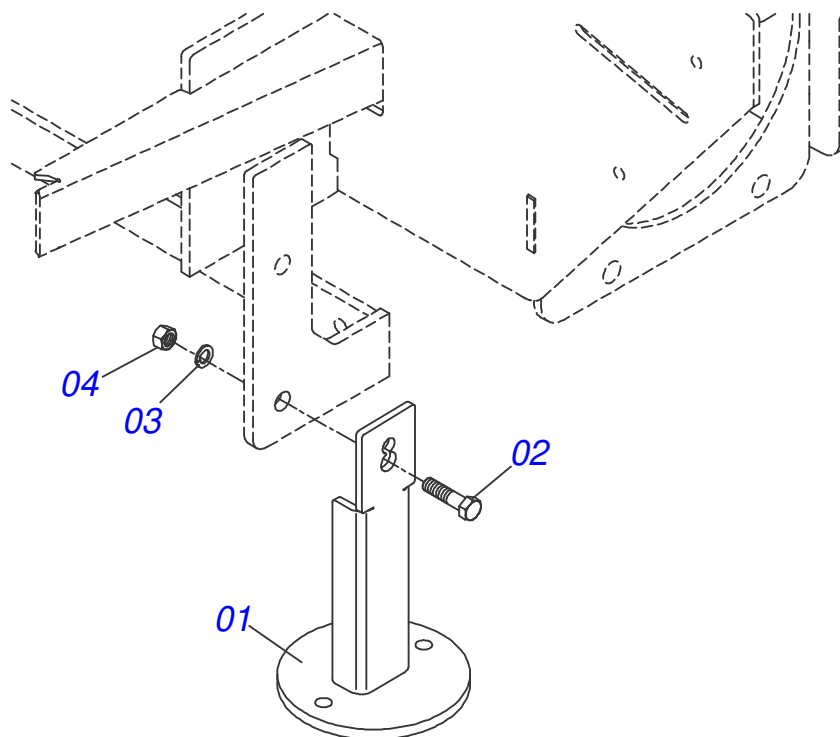

Item	Código	Descrição	Ver Pág.	QT
01	0521067015	DESCANSO PROT DISCO		02
02	0503011267	PARAFUSO 5/8 UNC X 1.1/2 C S G.5 ZN		02
03	0503011445	ARRUELA PRESSAO 5/8 SA		02
04	0503010013	PORCA SEXTAVADA 5/8 UNC G.5 ZN		02