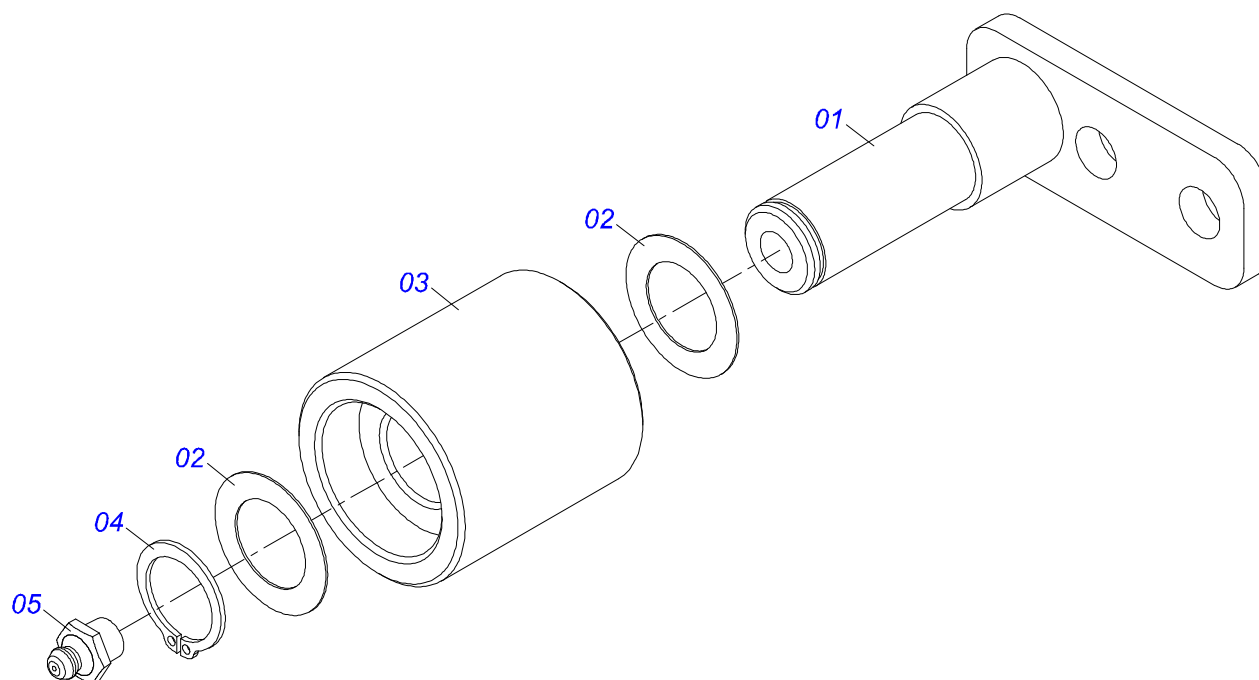

Item	Código	Descrição	Ver Pág.	QT
01	0501067692	CORPO ESTICADOR CORRENTE		01
02	0511015098	ARRUELA LISA 19 X 30 X 0,50 ZN		02
03	0511017041	ROLD ESTIC RECAMBIO		01
04	0503010302	ANEL RETENTOR PARA EIXO 501019		01
05	0503010002	GRAXEIRA 1800		01