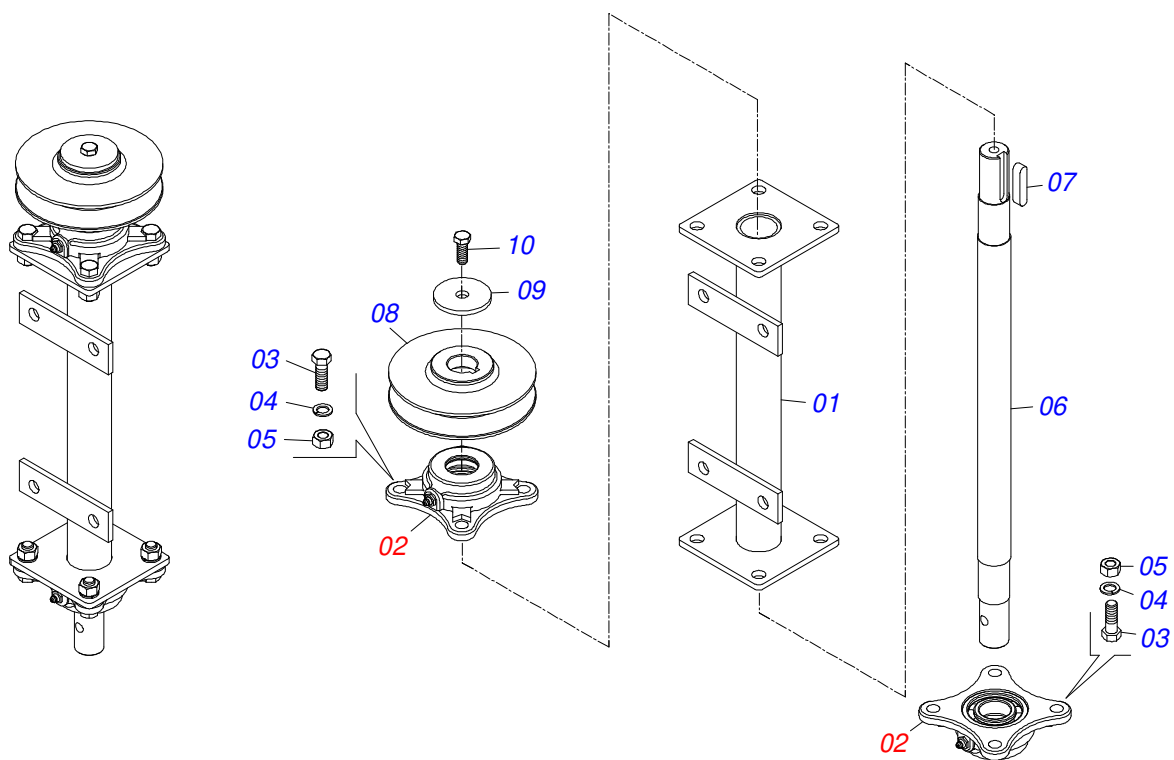

Item	Código	Descrição	Ver Pág.	QT
01	0511063742	SUPORTE DIREITO/ESQUERDO DISTRIBUIDOR		01
02	0501048000	MANCAL AGRICOLA		02
03	0503011102	PARAFUSO 7/16 UNC X 1.1/4 C S G.5 ZN		08
04	0503010180	ARRUELA PRESSAO 7/16 ZN 1K01546		08
05	0503010244	PORCA SEXTAVADA 7/16 UNC G.5 ZN		08
06	0511016489	EIXO CONDUTOR DISCO DISTRUIDOR		01
07	0501010536	CHAVETA QUADRADO 9,52 X 45		01
08	0502011361	CARRETEL 1C 140 X 28		01
09	0511014052	ARRUELA LISA 12 X 55 X 4,75 ZN		01
10	0503010237	PARAFUSO 3/8 UNC X 1 C S G.5 ZN		01