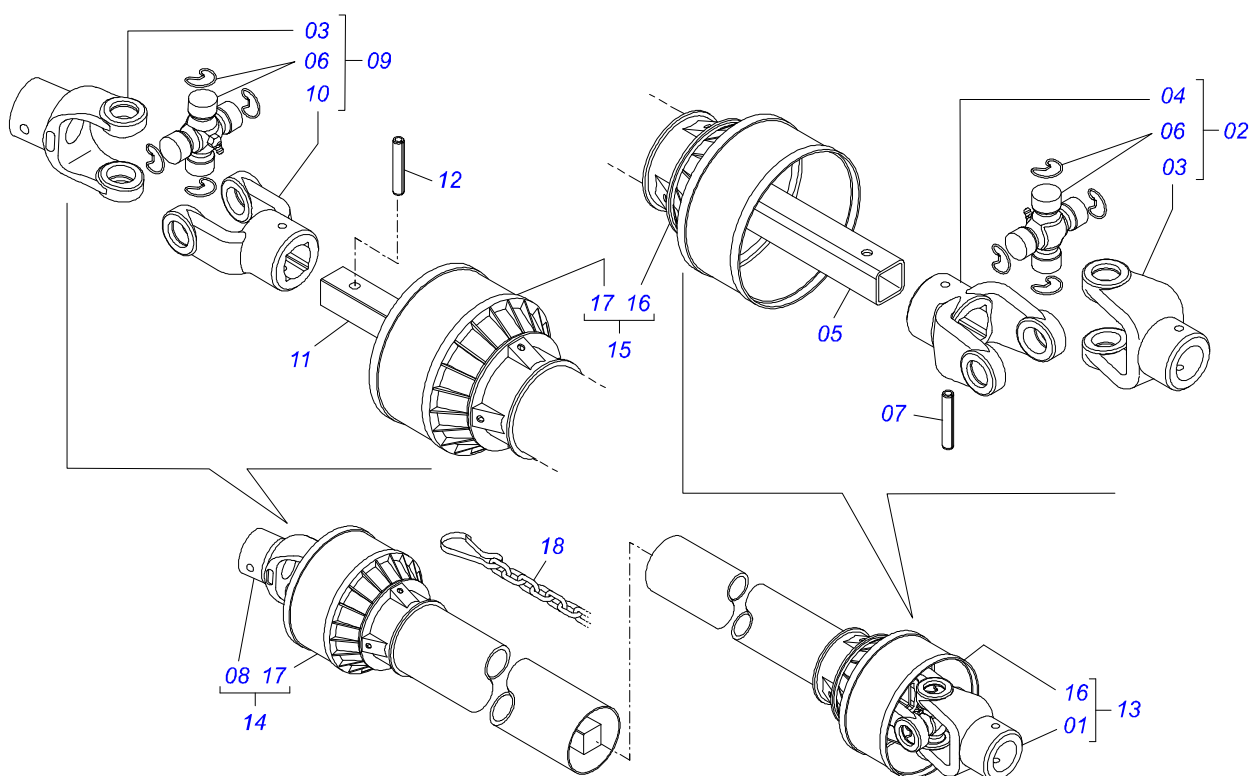

Item	Código	Descrição	Ver Pág.	QT
01	0501068989	EIXO JUNCAO		01
03	0503031035	CUPILO 6 X 88		01

Item	Código	Descrição	Ver Pág.	QT
01	0503062157	MACACO COMPLETO (1259) ROBUSTEC	13	01

Item	Código	Descrição	Ver Pág.	QT
01	0501052176	JUNTA UNIVERSAL T1-40/T2-40 COM LUVA 400		01
02	0501050265	JUNTA UNIVERSAL T1-40/T2-40 CC 203621		01
03	0501050333	TERMINAL 1-40 COM ENGATE RAPIDO CC20		01
04	0502010565	TERMINAL 2-40 COM FQ 36,75/36,80		01
05	0503012069	ADAPTADOR PARA PROTECAO LUVA CCB21		01
06	0521013800	LUVA QUADRADA 36,8/36,9X30,3/30,4X400 CC28A		01
07	0503010836	CRUZETA CARDAN CC-36 1G35351		02
08	0503011069	PINO ELASTICO 701223 10 X 70		01
09	0503010510	PINO ELASTICO 701169 6 X 65		01
10	0501052177	JUNTA UNIVERSAL T3-40/T9-40 COM EIXO 400		01
11	0501052178	JUNTA UNIVERSAL T3-40/T9-40 CC2236202		01
12	0502011611	TERMINAL 9-40 COM FURO 30,3 COM CANAL CC202		01
13	0502010566	TERMINAL 3-40 COM FURO QUADRADO 29,95/30,00 CC-22		01
14	0503012070	ADAPTADOR PARA PROTECAO EIXO CCB22		01
15	0521013801	EIXO QUADRADO 30,16 X 400 CC-29A		01
16	0503010361	PINO ELASTICO 701221 10 X 60		01
17	0503010756	PINO ELASTICO 701168 6 X 60		01
18	0501052179	JUNTA UNIVERSAL COM LUVA E PROTEÇÃO		01
19	0501052180	JUNTA UNIVERSAL COM EIXO E PROTEÇÃO		01
20	0503012277	PROTEÇÃO COMPLETO CCP 2030/1		01
21	0503012279	PROTEÇÃO PLASTICA PARA JUNTA UNIVERSAL EIXO		01
22	0503012278	PROTEÇÃO PLASTICA PARA JUNTA UNIVERSAL LUVA		01
23	0503012023	CORRENTE PARA PROTECAO JUNTA UNIVERSAL		02
24	0502010563	TERMINAL 1-40 ENT 1.3/8 CC20		01
25	0521010638	EIXO JUNCAO ENGATE RAPIDO 13,20 X 83		01
26	0503030518	MOLA COMPRIDA 13 X 25 X 1,2		01
27	0503010838	PINO ELASTICO 701060 3 X 20		01