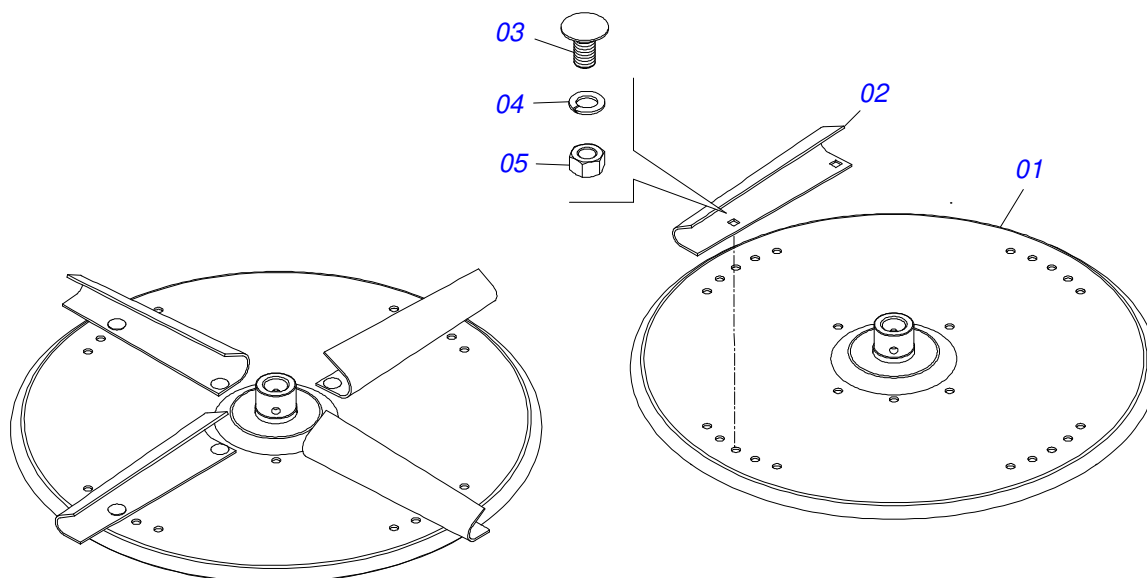

Item	Código	Descrição	Ver Pág.	QT
01	0511063411	DISCO DISTRIBUIDOR		01
02	0531014344	ALETA ESQUERDA		04
03	0503013029	PARAFUSO 3/8 UNC X 3/4 CAPQ G.5 ZN		08
04	0503011443	ARRUELA PRESSAO 3/8 SA		08
05	0503010026	PORCA SEXTAVADA 3/8 UNC G.5 ZN		08