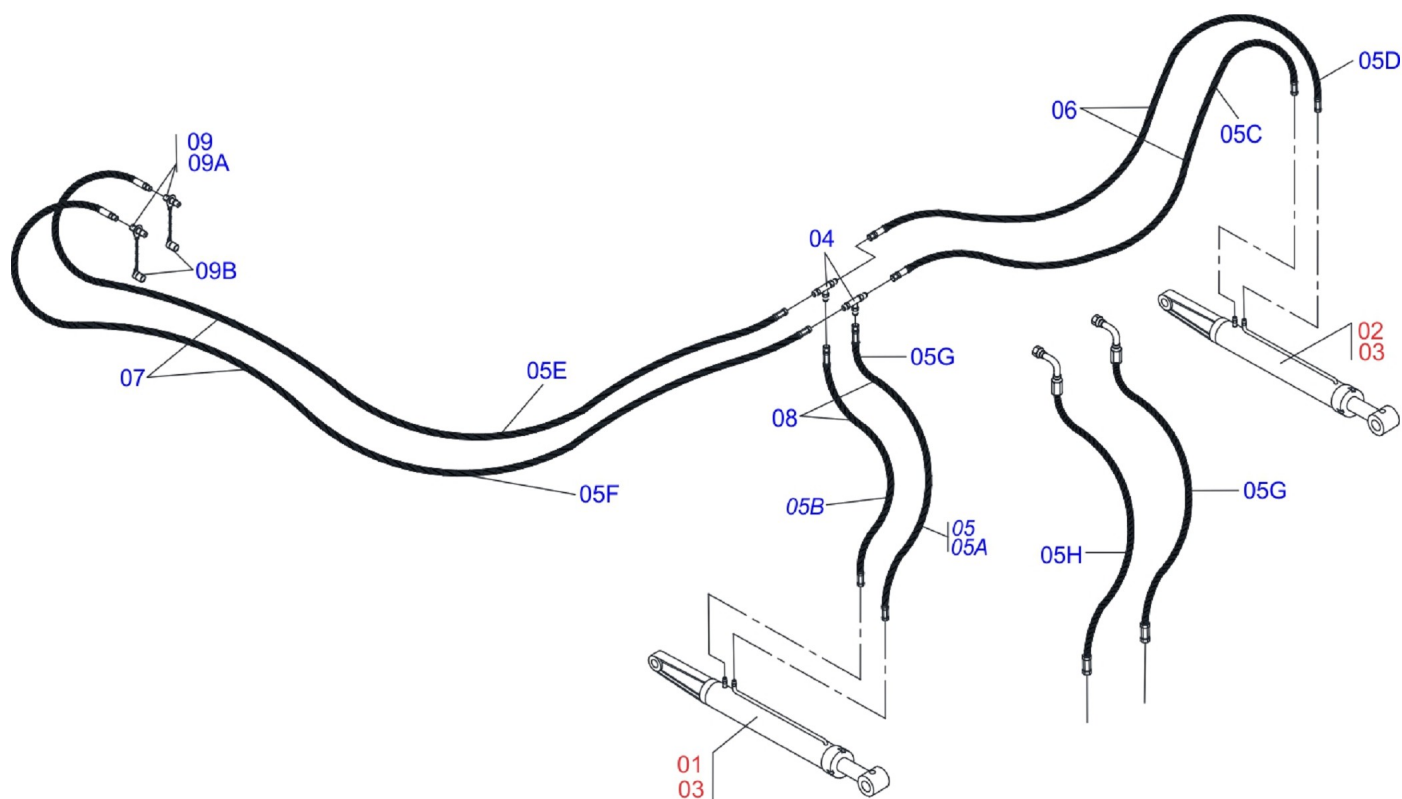

Item	Código	Descrição	S-0608/603/398		
01	0501041381	CIL H 50,8 X 101,6 X 955 X 485 DIR.	00	01	01
02	0501041382	CIL H 50,8 X 101,6 X 955 X 485 ESQ	00	01	01
03	0511047395	CIL H 50,8 X 101,6 X 1028 X 472	02	00	00
04	0503012341	ADAPT T 7/8 UNF X PORCA GIRAT LAT	02	00	00
04.	0501068942	CONEXAO T C/NIPLES 7/8 BX 4.110	00	02	02
05	0501058823	JOGO MANG PD NH 7630/8030-4 BT CD	01	00	00
05A	0501080030	MANG 1/2 X 1350 TR-TC	01	00	00
05B	0501080094	MANG 1/2 X 1800 TR-TC	01	00	00
05C	0501081414	MANG 1/2 X 2250 TC-TC	01	00	00
05D	0501080272	MANG 1/2 X 2700 TR-TC	01	00	00
05E	0501080246	MANG 1/2 X 2600 TR-TM	02	00	00
05F	0501080328	MANG 3/8 X 750 TR-TC	01	00	00
05G	0501080717	MANG 3/8 X 2500 TC-TC	01	00	00
05H	0501080401	MANG 3/8 X 2700 TR-TC	01	00	00
06	0501080197	MANG 1/2 X 1150 TR-TR	00	02	02
07	0501080135	MANG 1/2 X 1800 TR-TR	00	02	02
08	0501080282	MANG 1/2 X 1900 TR-TC 1G136743	00	02	02
09	0501053834	MACHO ENG RAP AGR 1/2 NPT C/TAMPA	02	02	02
09A	0503011627	MACHO ENG RAP AGR 1/2 NPT	02	02	02
09B	0503011882	TAMPA PLASTICA P/ ENG RAP MACHO	02	02	02