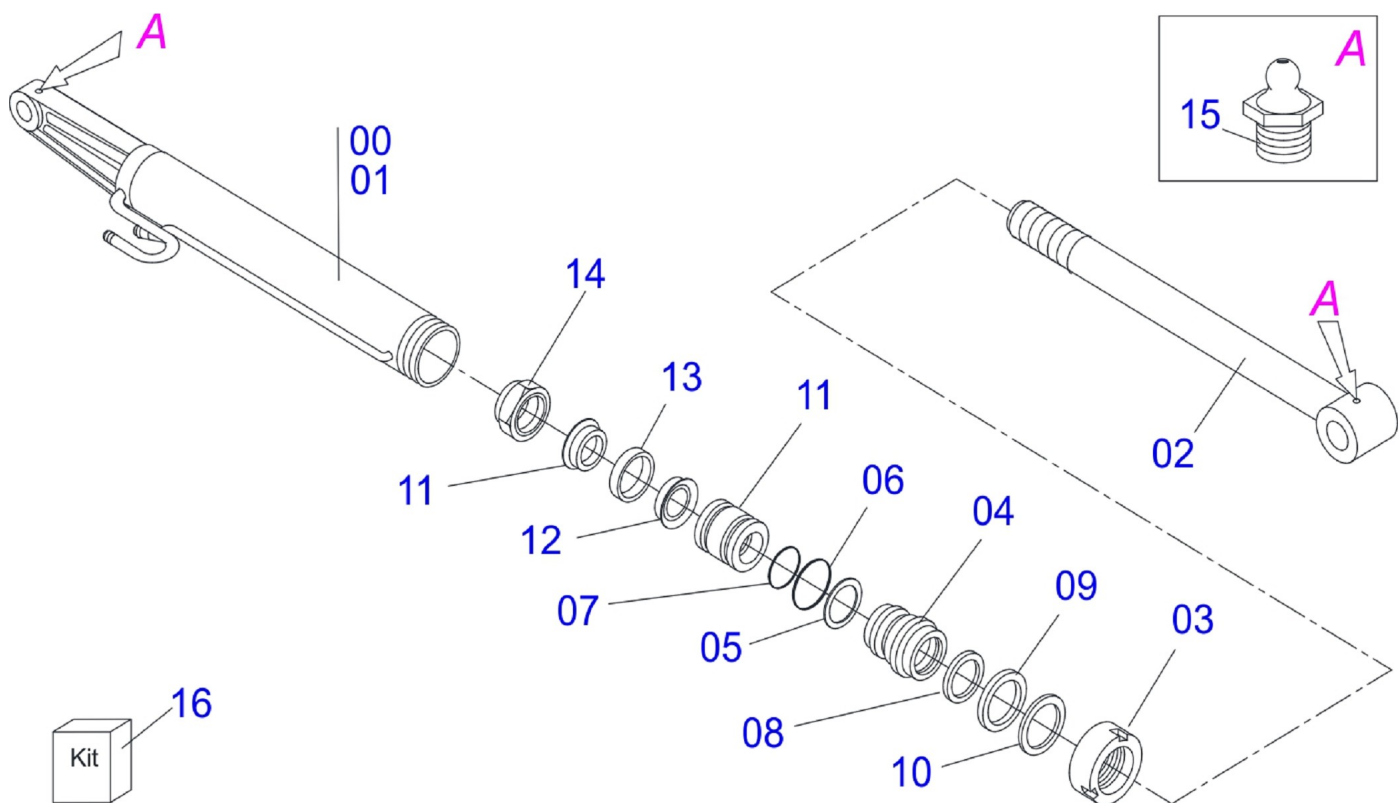

Item	Código	Descrição	QT
00	0501041381	CIL H 50,8 X 101,6 X 955 X 485 DIR.	01
00.	0501041382	CIL H 50,8 X 101.6 X 955 X 485 ESQ	01
01	0501063660	CAMISA 101,6 X 603 DIR	01
01.	0501063661	CAMISA 101,6 X 603 ESQ	01
02	0501063968	EXTENSOR 50,80 X 680	01
03	0502010017	TAMPA MOVEL 101,6	01
04	0502010778	SUPT ANEIS 50,8 X 101,6	01
05	0503010039	ANEL RASPD D-2000 1G24231	01
06	0503010991	GAXETA 1870-2000-375-B 1G17225	01
07	0503010338	ANEL O RING 2-342 N 3006-9B 1G04619	01
08	0503011061	ANEL BACK-UP 8-342 1G31076	01
09	0503010952	ANEL G.I.2 X3X1/2 W2-2250-500 PK	01
10	0503010345	ANEL O RING 2-218 N 3006-9B 1G04609	01
11	0502010992	EMBOLO 50,8 X 101,6	01
12	0503010043	GAXETA 3750-3250 B	02
13	0503010994	ANEL G.E.4 X 3 X 1/2 W2-4000-500 PK	01
14	0503010817	PORCA AUTOFREN 1.1/4 NF ALTA	01
15	0503010002	GRAXEIRA 1800	02
16	0503030387	PLUG CILINDRICO N-004	02