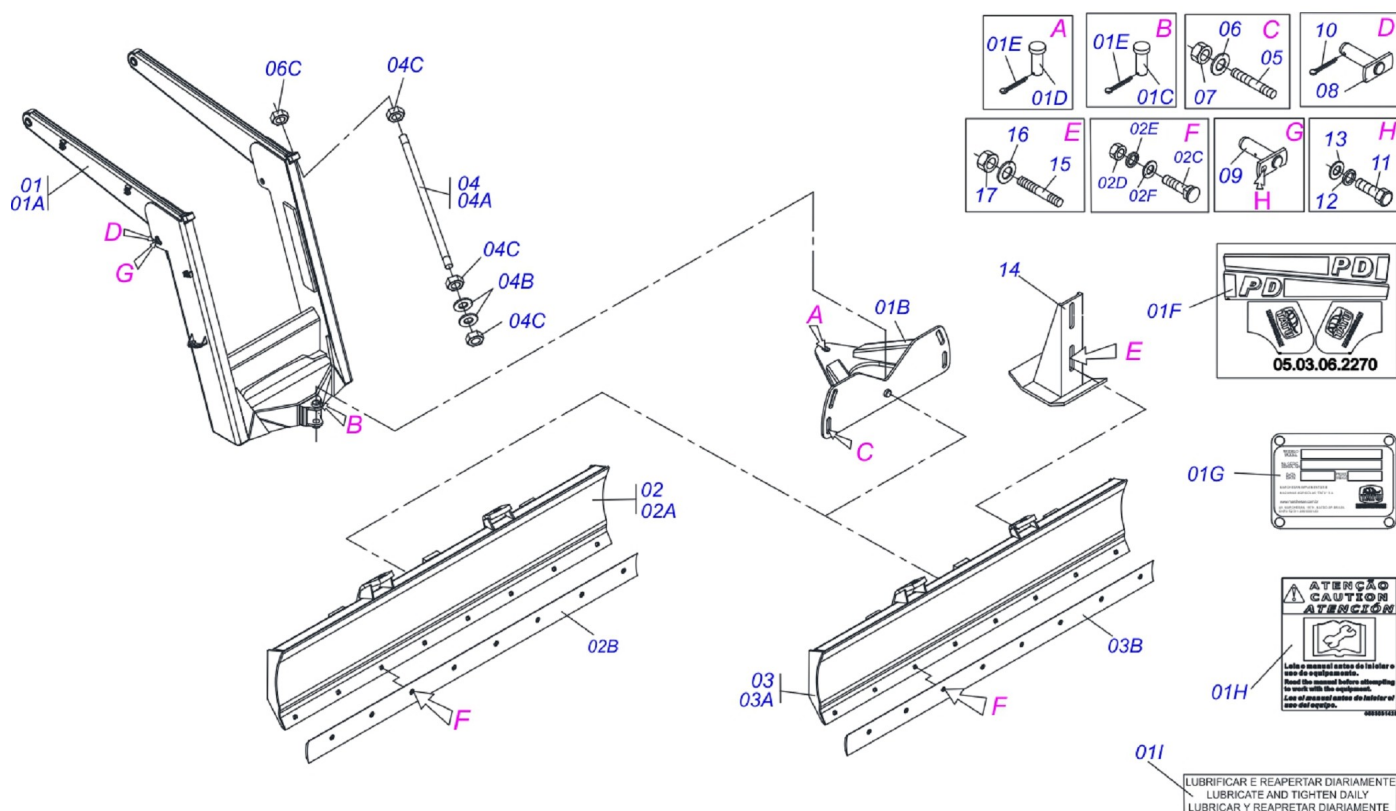

Item	Código	Descrição	S608-603-398
00	0909090779	SUPT.MOVEL FNH 7630-4 SHT/BT S-0608/0603/0398	01 01 01
01	0501044604	SUPT MOV COMPL PD 1580-4	01 00 00
01.	0501042513	SUPT MOV COMPL PD S-1188 MF 290-4	00 01 01
01A	0521063348	SUPORTE MOVEL PD VTR 1780-4	01 00 00
01A.	0501063701	SUPT MOVEL F6610-4/MF290-4/8440-4	00 01 01
01B	0501062637	SUPT REGD 5/8 PD 2600	01 01 01
01C	0521010618	EIXO JUNCAO 37,50 X 220 V 880-4 ZN	01 01 01
01D	0521010612	EIXO JUNCAO 37,50 X 100 PAM 900 ZN	01 01 01
01E	0503010010	CONTRAPINO 1/4 X 2.1/2	02 02 02
01F	0503062270	CONJ ETIQ AD PD 2014	01 01 01
01G	0503034003	ETIQ IDENT ALUMIN MARCHESAN 61X118	01 01 01
01H	0503031428	ETIQ ADES ATENCAO LER MANUAL	01 01 01
01I	0503031827	ETIQ ADES LUBR E REAP DIAR P	01 01 01
02	0501047708	PORTA RASP 2400 S/SAPATA	00 01 01
02A	0501067999	PORTA RASPADOR 2390 C/FIX P/VARAO	00 01 01
02B	0622360016	RASPADOR REV 2400 PD	01 01 01
02C	0501012240	PARAF 5/8 UNC X 2.1/2 CEPQ G.5 ZN	01 08 08
02D	0503010013	PORCA 5/8 NC ZN 1K03087	01 08 08
02E	0503010027	ARRUELA PRESSAO 5/8 ZN 1K01574	01 08 08
02F	0501012140	ARRUELA LISA 16,50 X 40 X 4,75 ZN	01 08 08
03	0501047710	PORTA RASP 2600 C/FIX P/VARAO P/PD	01 00 00
03A	0501068001	PORTA RASPADOR 2590 C/FIX P/VARAO	01 00 00
03B	0622360011	RASPADOR REV 2600	01 00 00
04	0501041427	VARAO 1.1/4 NC X 1540 COMPL	02 00 00
04.	0501041856	VARAO 1.1/4 NC X 1430 COMPL	00 02 02
04A	0501014250	VARAO 1.1/4 X 1540	02 00 00
04A.	0501014855	VARAO 1.1/4 X 1430	02 00 00
04B	0502012180	ARRUELA CONICA PD	04 04 04
04C	0501010087	PORCA 1.1/4 UNC 7FPP (SEXT.2) ZN	08 08 08
05	0561016755	PRISION 1 UNC X 1 UNC X 76 ZN	04 04 04
06	0501010574	ARRUELA LISA 27 X 100 X 6,30 ZN	04 04 04
07	0501010059	PORCA 1 NC SEXT 1.5/8 ZN	04 04 04
08	0521063355	EIXO JUNCAO 37,20 X 101 PD	02 00 00