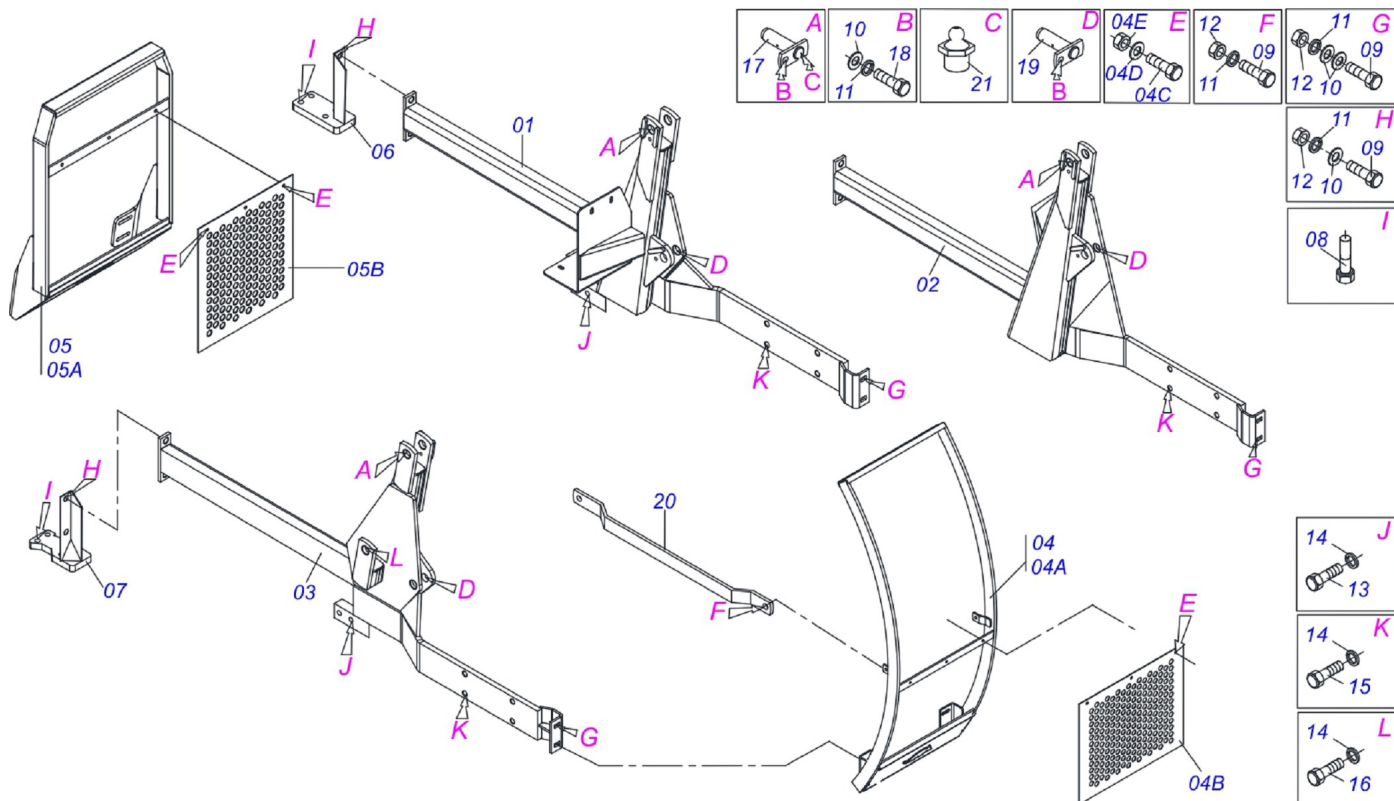

Item	Código	Descrição	QT
01	0501069644	CHASSI DIR PD NH7630-4 SOBR PLAT BT	01
02	0501069232	CHASSI DIR PD NH7630-4 SOB PLAT SHT	01
03	0501069233	CHASSI ESQ PD NH7630-4 SOBRE PLATAF	01
04	0501045026	GUIA SUP MOV ALT COMPL F6610/7630-4	01
04A	0511061999	GUIA SUPT MOVEL 698 F6610/7630-4	01
04B	0501014214	TELA 700 X 685	01
04C	0503010751	PARAF 3/8 UNC X 1.1/4 C S G.5 ZN	06
04D	0501010984	ARRUELA LISA 10,50 X 27 X 3,00 ZN	06
04E	0503010026	PORCA 3/8 NC S ZN 1K03048	06
05	0511046439	GUIA SUPT MOV BAIXA PD COMPL S-1107	01
05A	0511069391	GUIA SUPT MOVEL PD VTR BM 100-4	01
05B	0501014687	TELA 700 X 790	01
06	0501068672	SAPATA DIR PCA F 6630	01
07	0501068673	SAPATA ESQ PCA F 6630	01
08	0501010066	PARAF 3/4 UNC X 9 C S G.5 ZN	04
09	0501010100	PARAF 5/8 UNC X 2 C S G.5 ZN	04
10	0501012140	ARRUELA LISA 16,50 X 40 X 4,75 ZN	08
11	0503010027	ARRUELA PRESSAO 5/8 ZN 1K01574	04
12	0503010013	PORCA 5/8 NC ZN 1K03087	04
13	0503013174	PARAF M20 X 2,5 X 40 C S 10.9 ZN	06
14	0503010023	ARRUELA PRESSAO 3/4 ZN 1K01584	18
15	0501010098	PARAF 3/4 UNC X 2 C S G.5 ZN	10
16	0503013110	PARAF M20 X 2,5 X 50 C S 10.9 ZN	02
17	0501063751	EIXO ARTIC C/TRAV 37,2X140P/GRAX SA	02
18	0503010962	PARAF 5/8 UNC X 1.1/4 C S G.5 ZN	04
19	0501063959	EIXO ARTIC C/TRAVA 37,2X115 S/GRAX	02
20	0501015198	MAO FRANC 710 PD-F 5600	02
21	0503010002	GRAXEIRA 1800	02