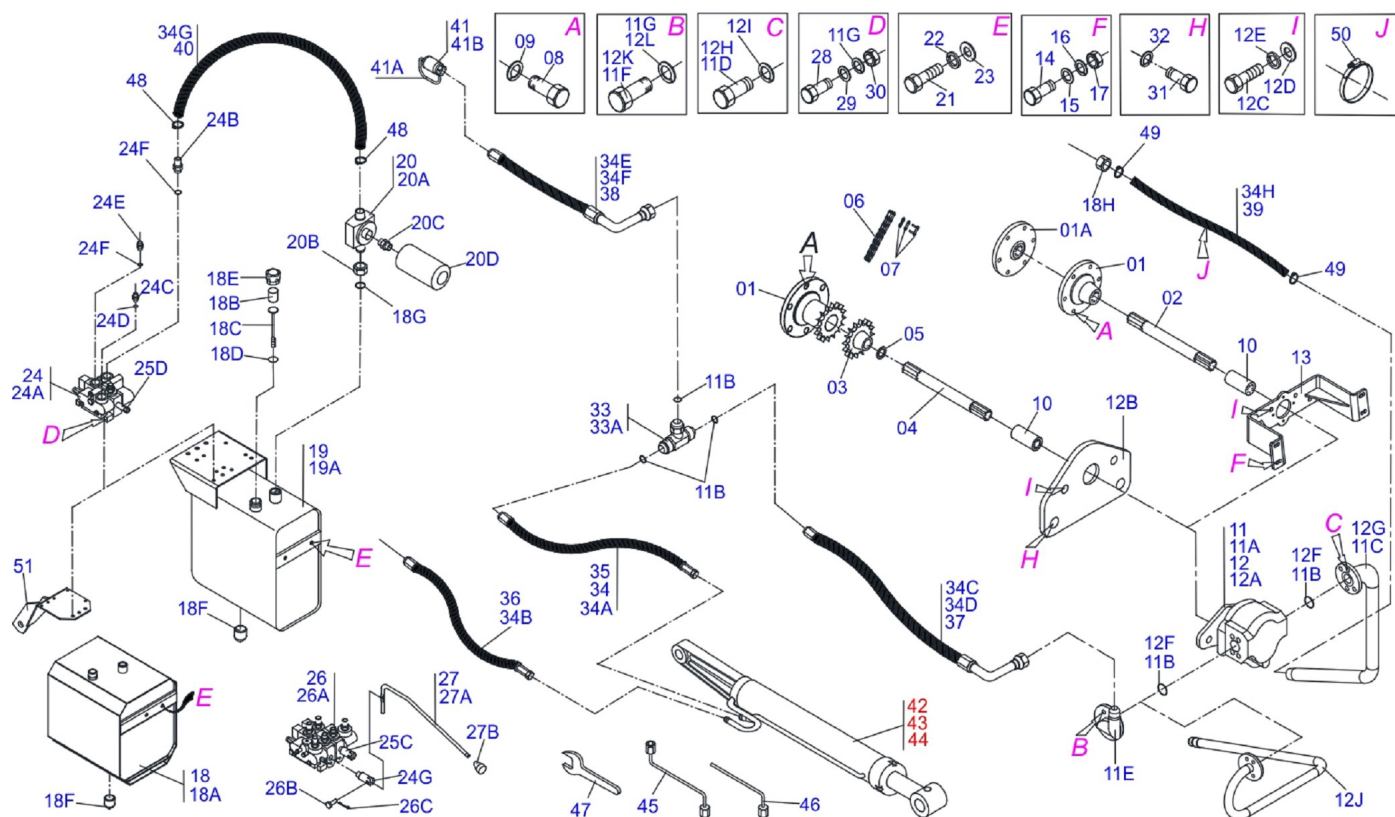

Item	Código	Descrição	608/603/398 SERIES
01	0503050056	FLANGE ACOPL 117,50 X 45 ESTR 1.1/8	01 00 00
01.	0503050061	FLANGE C/RODA DENT 16Z P5/8 F-5030	00 01 01
01A	0551019179	ADAPTAD FLANGE NH7630-4 S1107	01 00 00
02	0501058245	EIXO 527X1.1/8 ESTX1.1/8-30G C/ANEL	01 00 00
03	0503050075	ENGR 16Z P 15,88 (5/8) PD F 6600	00 01 01
04	0501057538	EIXO 280 X7/8 UNC X1.1/8-30G C/ANEL	00 01 01
05	0501010890	ARRUELA ENC ZN	00 01 01
06	0503010455	CORR 50-2 X 15 ELOS+EM	00 01 01
07	0503010560	EMENDA COMUM C/TRAVA 50-2	00 01 01
08	0503010729	PARAF M10 X 1,5 X 25 C C S I 12.9	06 06 06
09	0503010180	ARRUELA PRESSAO 7/16 ZN 1K01546	06 06 06
10	0503030838	LUVA ACOPL 1.1/8 X 61 ESTR	01 01 01
11	0511047396	BOMBA COMPL C/DUTO NH 7630/8030	01 00 00
11A	0503061770	BOMBA B31 SAE B 2P 12Z MARRUCCI	01 01 01
11B	0503010173	ANEL O RING 2-220 N 3006-9B	02 00 00
11C	0521060103	DUTO SUCCAO BOMBA PD NH8030-4	01 00 00
11D	0503010355	PARAF 7/16 UNC X 1 C S G.2 ZN	04 00 00
11E	0501069661	DUTO PRESSAO BOMBA PD/PCA MF275MBTL	01 00 00
11F	0503010237	PARAF 3/8 UNC X 1 C S G.5 ZN	04 00 00
11G	0503010025	ARRUELA PRESSAO 3/8 ZN 1K01527	07 07 07
12	0501044573	BOMBA COMPL C/DUTOS SUPT F5600/6630	00 01 01
12A	0503061770	BOMBA B31 SAE B 2P 12Z MARRUCCI	00 01 01
12B	0502020097	SUPT BOMBA PD FORD	00 01 01
12C	0503010920	PARAF 1/2 UNC X 1.1/2 C S G.5 ZN	00 02 02
12D	0511017302	ARRUELA LISA 13,50 X 32,50 X 3,0 ZN	00 02 02
12E	0503010019	ARRUELA PRESSAO 1/2 ZN 1K01556	00 02 02
12F	0503010173	ANEL O RING 2-220 N 3006-9B	00 02 02
12G	0501062490	DUTO SUCCAO BOMBA F 5600/6600/6610	00 01 01
12H	0503010355	PARAF 7/16 UNC X 1 C S G.2 ZN	00 04 04
12I	0503010180	ARRUELA PRESSAO 7/16 ZN 1K01546	00 04 04
12J	0501062491	DUTO PRES BOMBA SHT	00 01 01
12K	0503010237	PARAF 3/8 UNC X 1 C S G.5 ZN	00 04 04
12L	0503010025	ARRUELA PRESSAO 3/8 ZN 1K01527	00 04 04