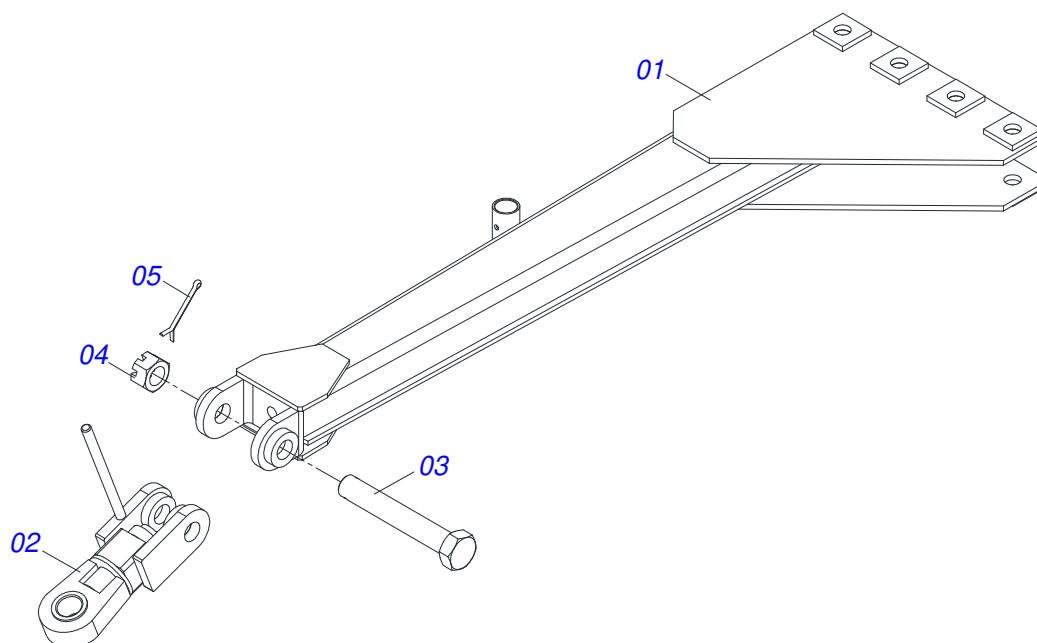

Item	Código	Descrição	Ver Pág.	QT
001	0511066587	TIRANTE GNCF 522900		01
002	0511063346	GANCHO ENGATE		01
003	0521013837	PARAFUSO TIRANTE		01
004	0503013026	PORCA CASTELO 1.1/4 UNC		01
005	0503010067	CONTRAPINO 3/16 X 2.1/2		01