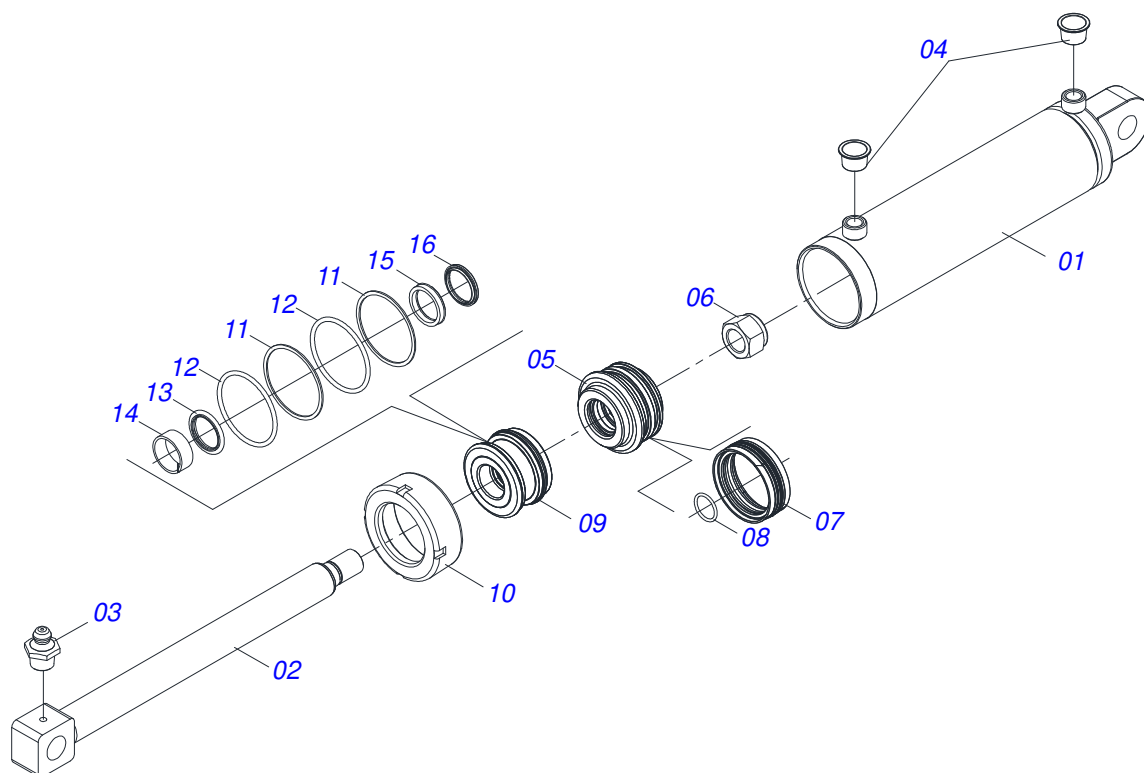

Item	Código	Descrição	Ver Pág.	QT
001	0511062246	CAMISA 101,6 X 418		01
002	0511062247	EXTENSOR 44,45 X 513 GNC 400		01
003	0503010002	GRAXEIRA 1800		01
004	0503030384	PLUG CON N-001		02
005	0581010837	EMBOLO 44,45 X 101,6 GATG		01
006	0503010817	PORCA SEXTAVADA AUTOTRAVANTE COM NYLON 1.1/4 UNF ALTA G.5 ZN		01
007	0503015633	VEDACAO SELEMASTER DSM PCB0NB102-NCRO		01
008	0503018029	ANEL O RING 2-217 N 3006 90B		01
009	0581010302	SUPORTE ANEIS 44,45 X 101,60		01
010	0502012822	TAMPA MOVEL 101,60		01
011	0503011061	ANEL BACK-UP 8-342		02
012	0503010338	ANEL O RING 2-342 N 3006-9B		02
013	0503017936	ANEL OD 044405200171D-BR AGEL		01
014	0503017938	ANEL GUIA W2-2000-750 (1734)		01
015	0503017937	GAXETA 1870-1750-375-B POLYMAX		01
016	0503010761	ANEL RASPADOR		01