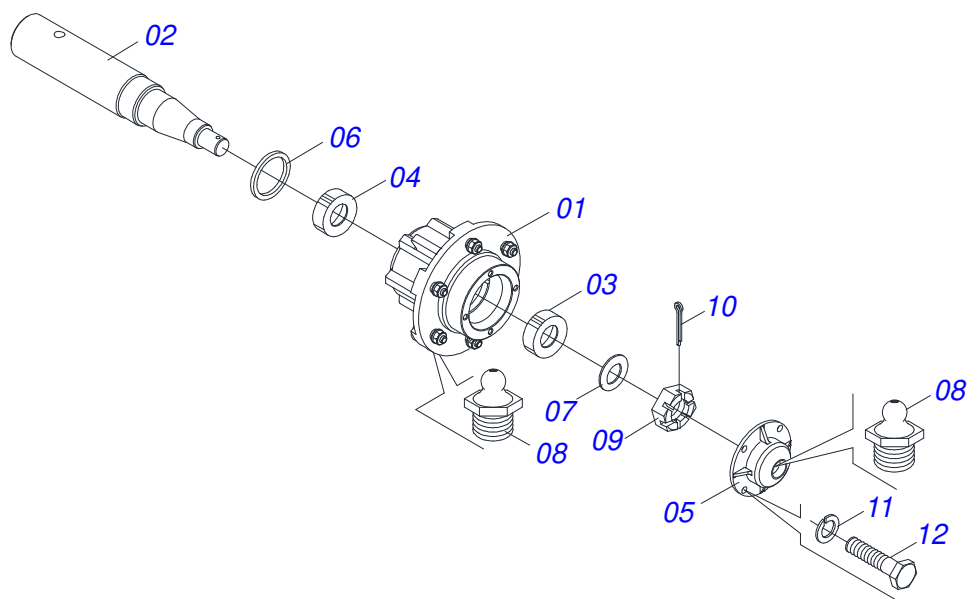

Item	Código	Descrição	Ver Pág.	QT
01	0501110728	CAIXA RODADO COM PARAFUSO		01
02	0541010160	EIXO CR 20M/1		01
03	0503010037	ROLAMENTO 30207		01
04	0503010006	ROLAMENTO 32210 IMPORTADO		01
05	0502020591	TAMPA PROTETORA		01
06	0503010084	RETENTOR 00517-BR		01
07	0501016545	ARRUELA LISA 26 X 50 X 6,30		01
08	0503010002	GRAXEIRA 1800		01
09	0503030009	PORCA CASTELO 1 UNS 14 FPP X 22		01
10	0503010018	CONTRAPINO 5/32 X 1.1/2		01
11	0503011444	ARRUELA PRESSAO 5/16		04
12	0503010358	PARAFUSO 5/16 UNC X 7/8 C S G.5		04