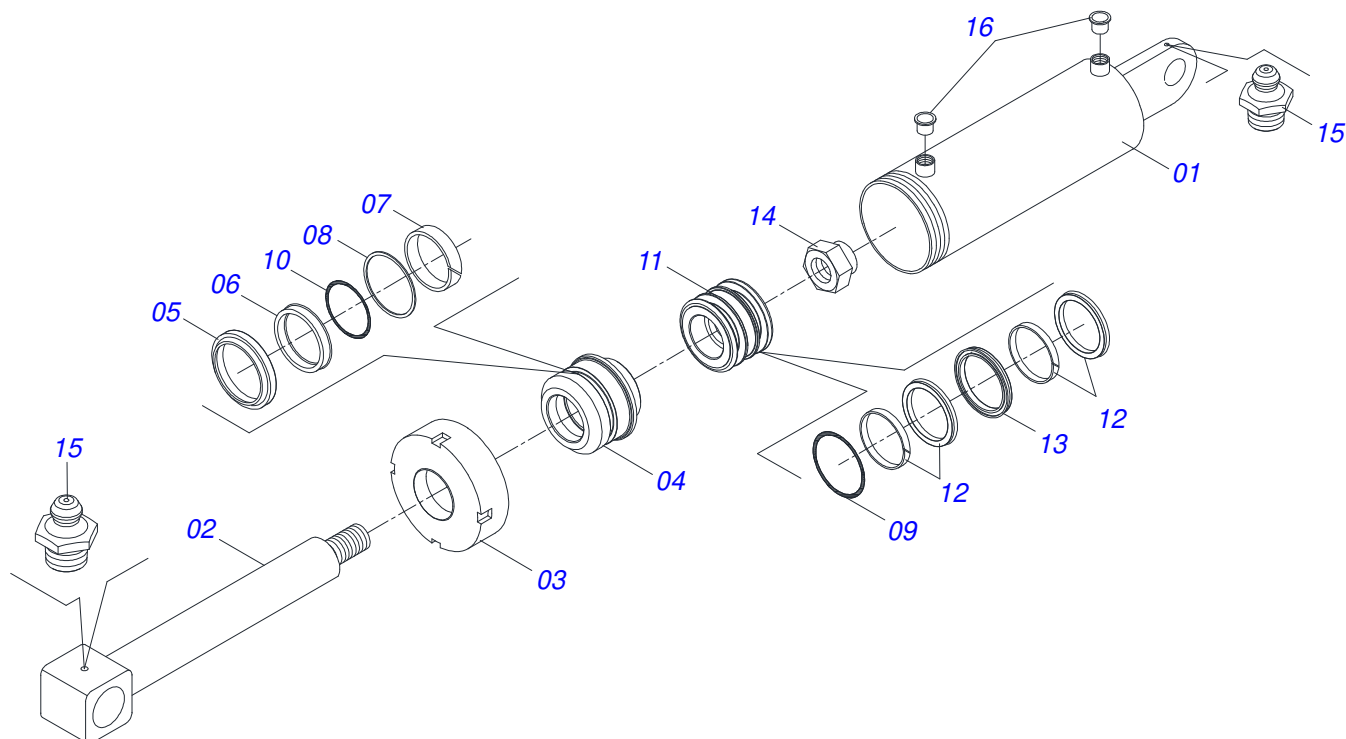

GNCRP - 32/36/40/44/48/52/56/60D
QUADRO COMPLETO - 44/48/52/56/60 D

Página 3
0521040704

Item	Código	Descrição	Ver Pág.	QT
32	0502011582	GUIA MOLA		01
33	0503031497	MOLA SNC		01
34	0502011582	GUIA MOLA		01
35	0503012182	PORCA SEXTAVADA 1 UNC G.5		02
36	0511060322	PROLONGAMENTO		01
37	0521010580	EIXO JUNCAO 25 X 120 FURO 105 ZN		01
38	0503010038	CONTRAPINO 3/16 X 2		01
39	0511066584	BARRA ESTABILIZADORA		01
40	0521014529	PINO COM CABEÇA PN- 005		01
41	0503031479	GRAMPO TM 181 X 5,6		01
42	0503034003	ETIQUETA IDENTIFICACAO ALUMINIO MARCHESAN 61 X 118		01
43	0503010001	REBITE POP ADESIVA 423 3,2 X 5,5		04
44	0503031428	ETIQUETA ADESIVA ATENCAO LER MANUAL		01
45	0503033038	EMBLEMA PERIGO 07 1G18080		02
46	0503031738	ETIQUETA ADESIVA ADVERTENCIA		01
47	0503062027	CONJUNTO ETIQUETA ADESIVA GNCRP		01
48	0503031087	ETIQUETA ADESIVA AUTO CONTROLE OK APROVADO		01
49	0503031739	ETIQUETA ADESIVA PERIGO 11,7 X 7		01

Item	Código	Descrição	Ver Pág.	QT
01	0503010694	CAMARA AR 6.50 X 16		01
02	0503012468	PNEU 6 LONAS 6.50X16 TRANSPORTE		01
03	0503010894	RODA 4,50X16X118X6F16,5X152,4		01

Item	Código	Descrição	Ver Pág.	QT
01	0503010860	CAMARA AR 11L 15		01
02	0503011469	PNEU 11-15 RAIADO BL - 12L		01
03	0511064944	RODA CR 30635/2-L15 4181569		01

Item	Código	Descrição	Ver Pág.	QT
01	0503010893	RODA 5,50 X 16 X 118 X 6F (17,2 X 152,4)		01
02	0503010033	CAMARA AR 7.50 X 16		01
03	0503010120	PNEU 7.50X 16 -10LONAS		01

Item	Código	Descrição	Ver Pág.	QT
01	0501110728	CAIXA RODADO COM PARAFUSO		01
02	0541010160	EIXO CR 20M/1		01
03	0503010037	ROLAMENTO 30207		01
04	0503010006	ROLAMENTO 32210 IMPORTADO		01
05	0502020591	TAMPA PROTETORA		01
06	0503010084	RETENTOR 00517-BR		01
07	0501016545	ARRUELA LISA 26 X 50 X 6,30		01
08	0503010002	GRAXEIRA 1800		01
09	0503030009	PORCA CASTELO 1 UNS 14 FPP X 22		01
10	0503010018	CONTRAPINO 5/32 X 1.1/2		01
11	0503011444	ARRUELA PRESSAO 5/16		04
12	0503010358	PARAFUSO 5/16 UNC X 7/8 C S G.5		04