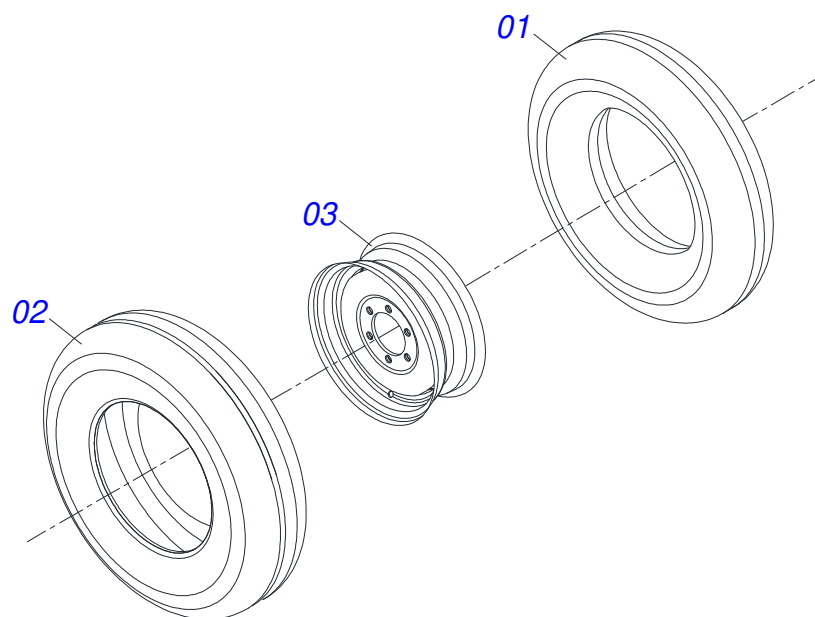

Item	Código	Descrição	Ver Pág.	QT
01	0503010860	CAMARA AR 11L 15		01
02	0503011469	PNEU 11-15 RAIADO BL - 12L		01
03	0511064944	RODA CR 30635/2-L15 4181569		01