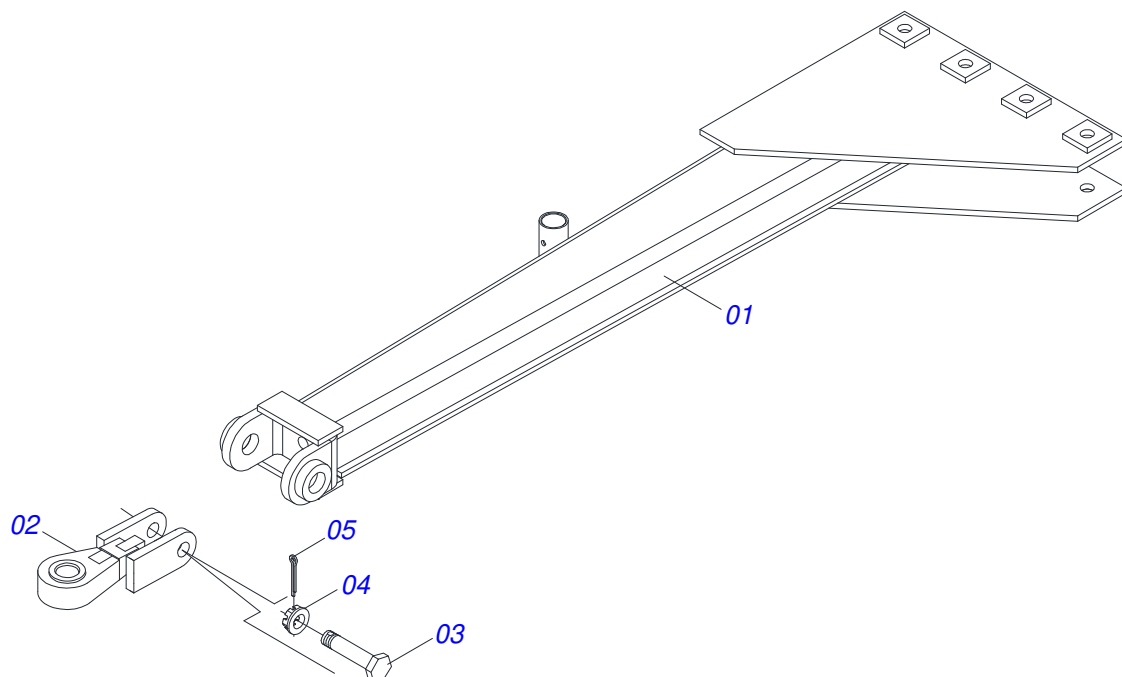

Item	Código	Descrição	Ver Pág.	QT
01	0511060256	TIRANTE		01
02	0521047594	ENGATE FIXO TRATOR COM ROTULA COM LUVA REDUCAO		01
03	0521013837	PARAFUSO TIRANTE		01
04	0503013026	PORCA CASTELO 1.1/4 UNC		01
05	0503010067	CONTRAPINO 3/16 X 2.1/2		01