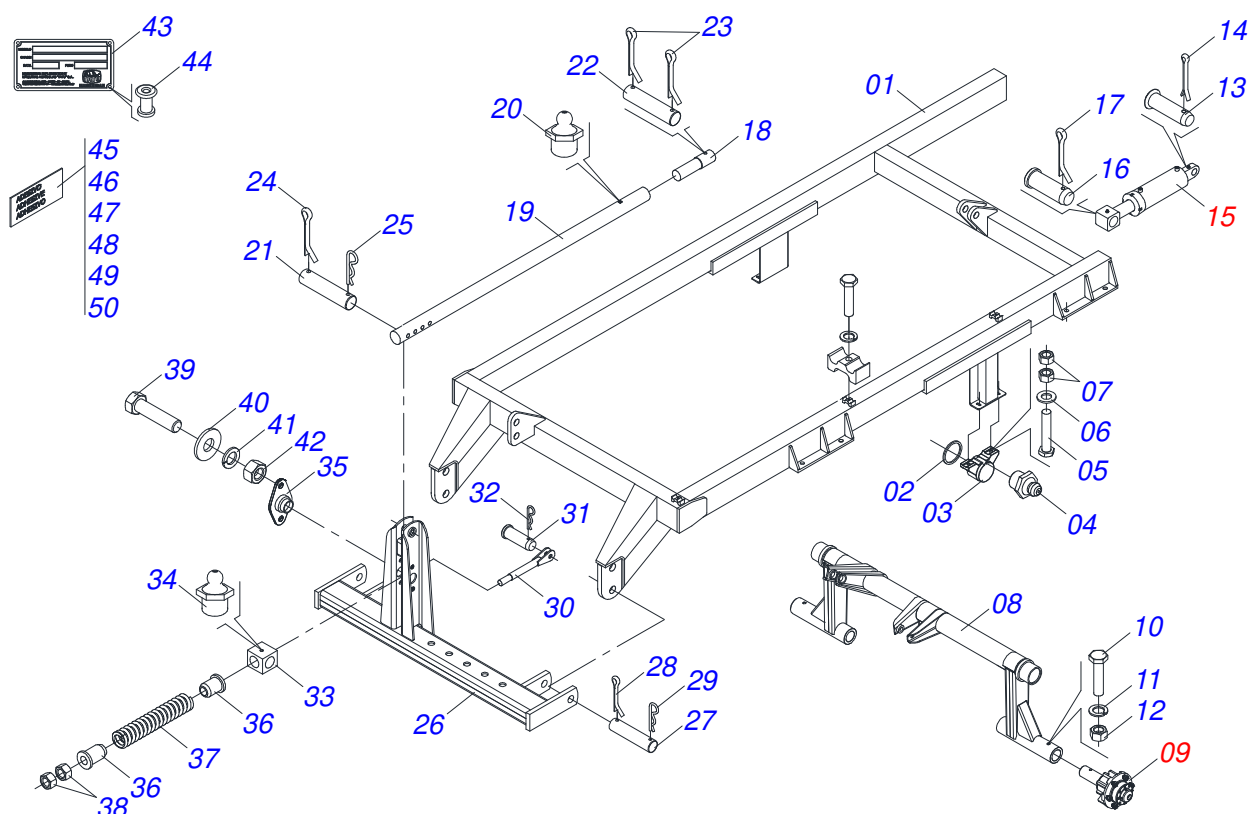

PRODUTOS

Código	Descrição
0102510019	GNCRP 32 22X4,5 DR PN 6,50X16 S-0109
0102510001	GNCRP 32 22X4,5 MT PN 6,50X16 S-0109
0102510002	GNCRP 36 22X4,5 MT PN 6,50X16 S-0109
0102510009	GNCRP 36 20X3,5 DR PN 6,50X16 S-0109
0102510011	GNCRP 36 22X4,5 MT PN 11L/15 S-0109
0102510002C	GNCRP 36X22X4,5 MT DM E 1.1/2 PN6,50X16 EXP S-0109
0102510013	GNCRP 40 22X4,5 MT PN 11L15 S-0109
0102510003	GNCRP 40 22X4,5 MT PN 6,50X16 S-0109
0102510012	GNCRP 40 22X4,5 MT PN 7,5X16 S-0109
0102510004	GNCRP 44 22X4,5 MT PN 7,50X16 S-0109
0102510014	GNCRP 44 2X4,5 DR PN 11L15 S-0109
0102510015	GNCRP 48 22X4,5 MT PN 11L15 S-0109
0102510005	GNCRP 48 22X4,5 MT PN 7.50X16 S-0109
0102510016	GNCRP 52 22X4,5 MT PN 11L15 S-0109
0102510006	GNCRP 52 22X4,5 MT PN 7,50X16 S-0109
0102510017	GNCRP 56 22X4,5 MT PN 11L15 S-0109
0102510007	GNCRP 56 22X4,5 MT PN 7,50X16 S-0109
0102510018	GNCRP 60 22X4,5 MT PN 11L15 S-0109
0102510008	GNCRP 60 22X4,5 MT PN 7,50X16 S-0109

MARCHESAN

INDICE

0909091732	CHASSI COMPLETO - 32/36/40/44/48/52/56/60D	1
0521040393	QUADRO COMPLETO - 32/36/40 D	2
0521040704	QUADRO COMPLETO - 44/48/52/56/60 D	3
0503060621	CONJUNTO RODA CR 6.50X16/6TA	4
0503061898	RODA COM PNEU 11L15 RAIADO BL-12L	5
0503060091	RODA COM PNEU 7,50 X 16-10L COMPLETO	6
0501054832	CUBO RODA	7
0501048743	CILINDRO HIDRAULICO 44,45X 76,2X650X300	8
0501054501	CUBO RODA CR 30.63,5-152M	9
0511058408	CILINDRO HIDRAULICO 44,45 X 101,6 X 630 X 300	10
0511049366	TIRANTE COMPLETO - 32/36/40 D	11
0511050185	TIRANTE COM GANCHO ENGATE COMPLETO - 44/48/52/56/60 D	12
0501053834	MACHO ENGATE RAPIDO 1/2 NPT	13
0909091402	SECAO DE DISCO - 32/36/40/44/48/52/56/60D	14
0511040472	MANCAL AGRICOLA DM OL 196X1.1/2	15