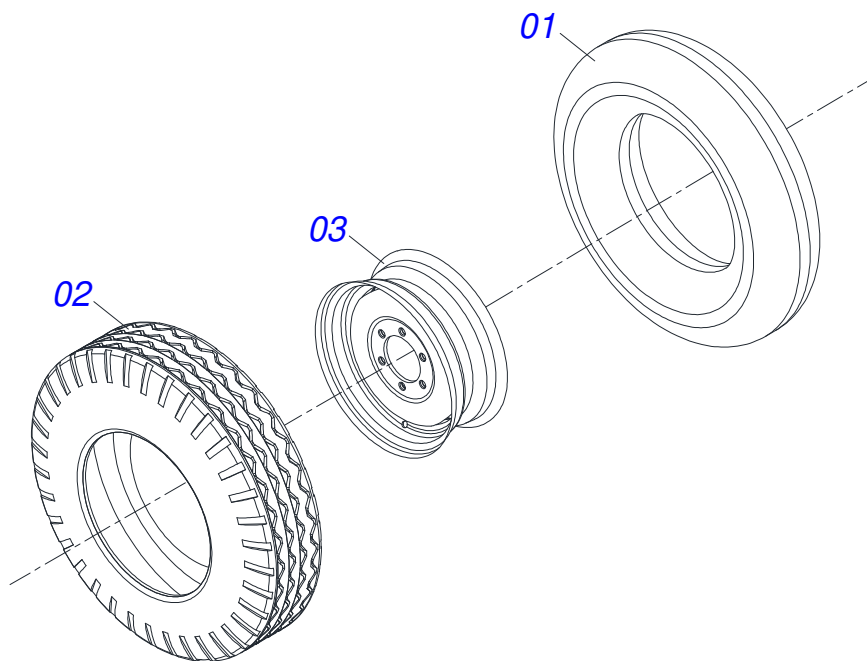

Item	Código	Descrição	Ver Pág.	QT
32	0503031470	GRAMPO TM 251 X 4,0		01
33	0502011616	CRUZETA		01
34	0503010002	GRAXEIRA 1800		01
35	0502011615	SUPORTE CRUZETA		02
36	0502011582	GUIA MOLA		02
37	0503031497	MOLA SNC		01
38	0503012182	PORCA SEXTAVADA 1 UNC G.5		02
39	0503010920	PARAFUSO 1/2 UNC X 1.1/2 C S G.5		04
40	0501010984	ARRUELA LISA 10,50 X 27 X 3,00		04
41	0503010019	ARRUELA PRESSAO 1/2		04
42	0503010060	PORCA SEXTAVADA 1/2 UNC G.5		04
43	0503034003	ETIQUETA IDENTIFICACAO ALUMINIO MARCHESAN 61 X 118		01
44	0503010001	REBITE POP ADESIVA 423 3,2 X 5,5		04
45	0503031087	ETIQUETA ADESIVA AUTO CONTROLE OK APROVADO		01
46	0503031428	ETIQUETA ADESIVA ATENCAO LER MANUAL		01
47	0503031738	ETIQUETA ADESIVA ADVERTENCIA		01
48	0503033038	EMBLEMA PERIGO 07 1G18080		02
49	0503062027	CONJUNTO ETIQUETA ADESIVA GNCRP		01
50	0503031739	ETIQUETA ADESIVA PERIGO 11,7 X 7		01

GNCRP - 32/36/40/44/48/52/56/60D
QUADRO COMPLETO - 44/48/52/56/60 D

Página 3
0521040704

Item	Código	Descrição	Ver Pág.	QT
32	0502011582	GUIA MOLA		01
33	0503031497	MOLA SNC		01
34	0502011582	GUIA MOLA		01
35	0503012182	PORCA SEXTAVADA 1 UNC G.5		02
36	0511060322	PROLONGAMENTO		01
37	0521010580	EIXO JUNCAO 25 X 120 FURO 105 ZN		01
38	0503010038	CONTRAPINO 3/16 X 2		01
39	0511066584	BARRA ESTABILIZADORA		01
40	0521014529	PINO COM CABEÇA PN- 005		01
41	0503031479	GRAMPO TM 181 X 5,6		01
42	0503034003	ETIQUETA IDENTIFICACAO ALUMINIO MARCHESAN 61 X 118		01
43	0503010001	REBITE POP ADESIVA 423 3,2 X 5,5		04
44	0503031428	ETIQUETA ADESIVA ATENCAO LER MANUAL		01
45	0503033038	EMBLEMA PERIGO 07 1G18080		02
46	0503031738	ETIQUETA ADESIVA ADVERTENCIA		01
47	0503062027	CONJUNTO ETIQUETA ADESIVA GNCRP		01
48	0503031087	ETIQUETA ADESIVA AUTO CONTROLE OK APROVADO		01
49	0503031739	ETIQUETA ADESIVA PERIGO 11,7 X 7		01