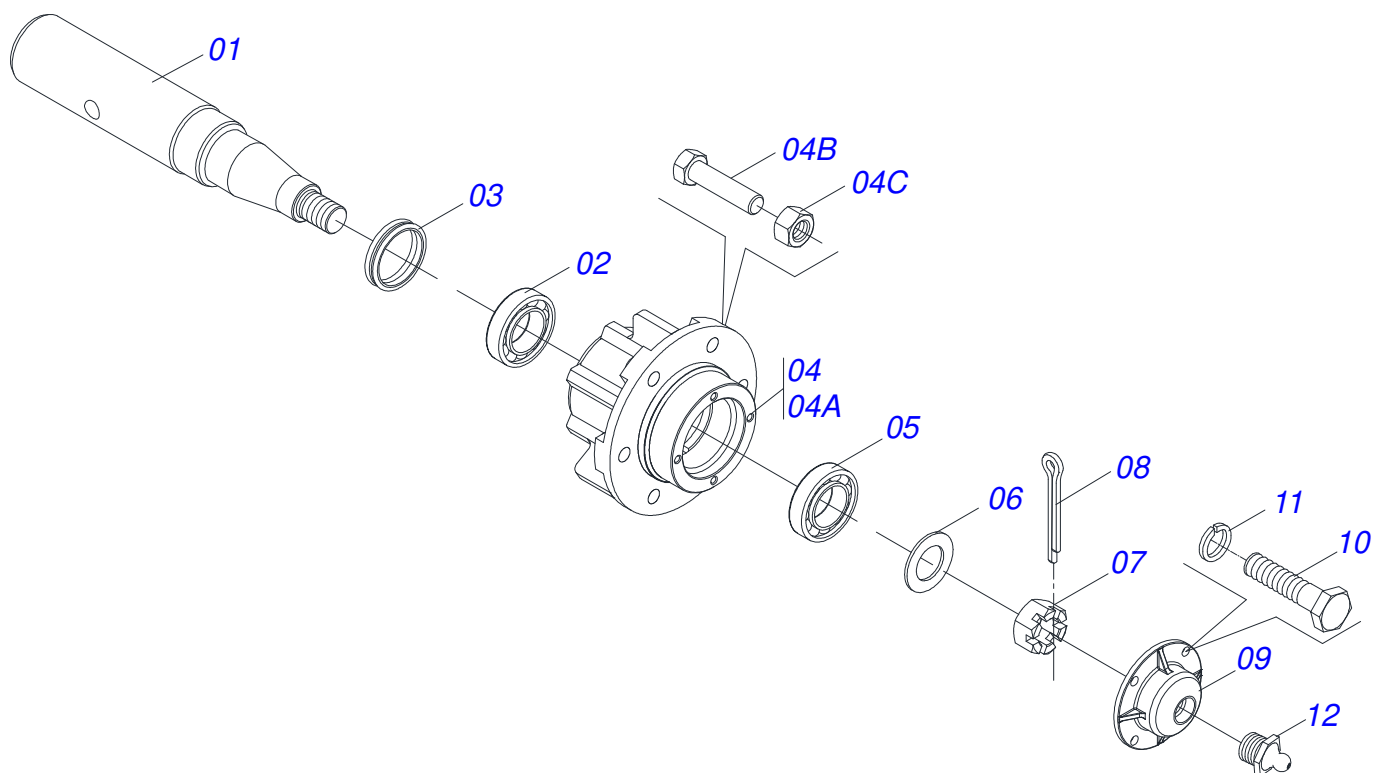

Item	Código	Descrição	Ver Pág.	QT
01	0531018161	EIXO CR 30.63,5-152/1 M		01
02	0503010006	ROLAMENTO 32210 IMPORTADO		01
03	0503012928	RETENTOR 5985-GB		01
04	0501110728	CAIXA RODADO COM PARAFUSO		01
04A	0502011121	CAIXA RODADO		01
04B	0501010127	PARAFUSO RODEIRO 9/16UNFX1.7/8CR G.5 REC ZN		06
04C	0503010035	PORCA CONICA 9/16 UNF		06
05	0503010037	ROLAMENTO 30207		01
06	0501016545	ARRUELA LISA 26 X 50 X 6,30		01
07	0503030009	PORCA CASTELO 1 UNS 14 FPP X 22		01
08	0503010018	CONTRAPINO 5/32 X 1.1/2		01
09	0502020591	TAMPA PROTETORA		01
10	0503010358	PARAFUSO 5/16 UNC X 7/8 C S G.5		04
11	0503011444	ARRUELA PRESSAO 5/16		04
12	0503010002	GRAXEIRA 1800		01