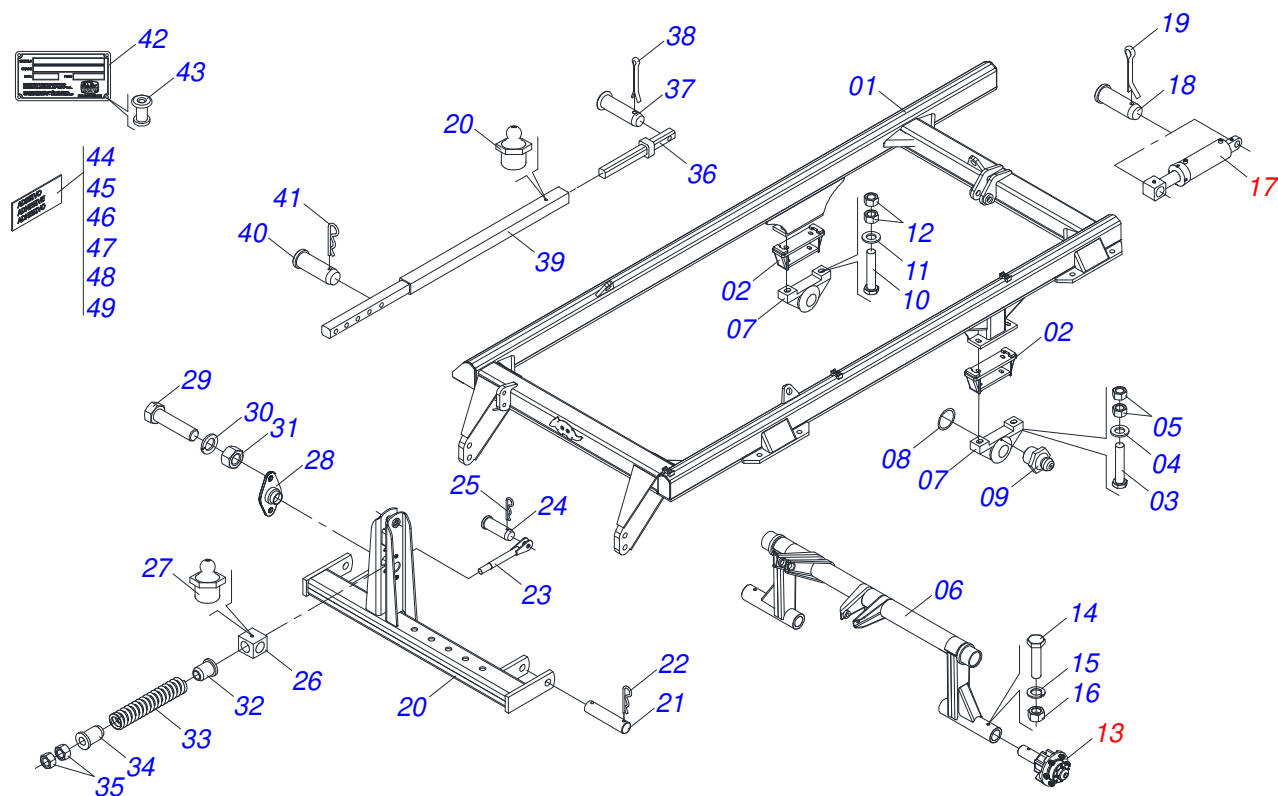

MARCHESAN

INDICE

0909091732	CHASSI COMPLETO - 32/36/40/44/48/52/56/60D	1
0521040393	QUADRO COMPLETO - 32/36/40 D	2
0521040704	QUADRO COMPLETO - 44/48/52/56/60 D	3
0503060621	CONJUNTO RODA CR 6.50X16/6TA	4
0503061898	RODA COM PNEU 11L15 RAIADO BL-12L	5
0503060091	RODA COM PNEU 7,50 X 16-10L COMPLETO	6
0501054832	CUBO RODA	7
0501048743	CILINDRO HIDRAULICO 44,45X 76,2X650X300	8
0501054501	CUBO RODA CR 30.63,5-152M	9
0511058408	CILINDRO HIDRAULICO 44,45 X 101,6 X 630 X 300	10
0511049366	TIRANTE COMPLETO - 32/36/40 D	11
0511050185	TIRANTE COM GANCHO ENGATE COMPLETO - 44/48/52/56/60 D	12
0501053834	MACHO ENGATE RAPIDO 1/2 NPT	13
0909091402	SECAO DE DISCO - 32/36/40/44/48/52/56/60D	14
0511040472	MANCAL AGRICOLA DM OL 196X1.1/2	15

Item	Código	Descrição	Ver Pág.	QT
32	0503031470	GRAMPO TM 251 X 4,0		01
33	0502011616	CRUZETA		01
34	0503010002	GRAXEIRA 1800		01
35	0502011615	SUPORTE CRUZETA		02
36	0502011582	GUIA MOLA		02
37	0503031497	MOLA SNC		01
38	0503012182	PORCA SEXTAVADA 1 UNC G.5		02
39	0503010920	PARAFUSO 1/2 UNC X 1.1/2 C S G.5		04
40	0501010984	ARRUELA LISA 10,50 X 27 X 3,00		04
41	0503010019	ARRUELA PRESSAO 1/2		04
42	0503010060	PORCA SEXTAVADA 1/2 UNC G.5		04
43	0503034003	ETIQUETA IDENTIFICACAO ALUMINIO MARCHESAN 61 X 118		01
44	0503010001	REBITE POP ADESIVA 423 3,2 X 5,5		04
45	0503031087	ETIQUETA ADESIVA AUTO CONTROLE OK APROVADO		01
46	0503031428	ETIQUETA ADESIVA ATENCAO LER MANUAL		01
47	0503031738	ETIQUETA ADESIVA ADVERTENCIA		01
48	0503033038	EMBLEMA PERIGO 07 1G18080		02
49	0503062027	CONJUNTO ETIQUETA ADESIVA GNCRP		01
50	0503031739	ETIQUETA ADESIVA PERIGO 11,7 X 7		01