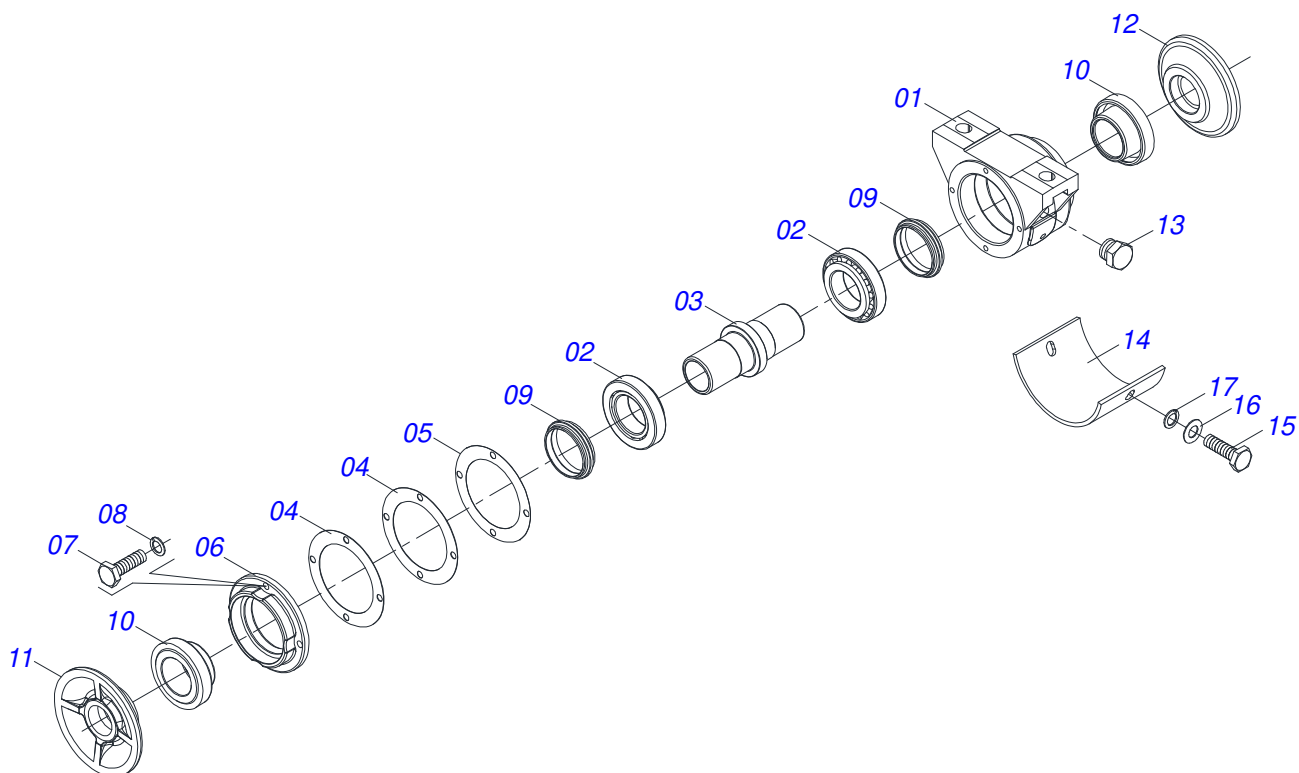

Item	Código	Descrição	Ver Pág.	QT
01	0502012014	CORPO MANCAL 196X1.1/2 CIVEMASA	01	
02	0503010006	ROLAMENTO 32210 IMPORTADO	02	
03	0502040514	EIXO CM/DM 157,50/157,35	01	
04	0503031730	JUNTA VEDACAO 126 X 90,50 X 0,30	02	
05	0503031729	JUNTA VEDACAO 126 X 90,50 X 0,10	01	
06	0502012015	TAMPA MANCAL CIVEMASA	01	
07	0503010371	PARAFUSO 5/16 UNC X 1 C S G.5	04	
08	0503011444	ARRUELA PRESSAO 5/16	04	
09	0503030026	RETENTOR LP JB-253	02	
10	0502010541	PORTA RETENTOR COM BUCHA	02	
11	0502010604	ENCOSTO EXTERNO DISCO	01	
12	0502010605	ENCOSTO INTERNO DISCO	01	
13	0503010856	BUJAO R 3/8 BSPT	01	
14	0521013857	CHAPA PROTECAO MR-1B/10	01	
15	0503011334	PARAFUSO 3/8 UNC X 3/4 CS G.5	02	
16	0501010984	ARRUELA LISA 10,50 X 27 X 3,00	02	
17	0503010025	ARRUELA PRESSAO 3/8	02