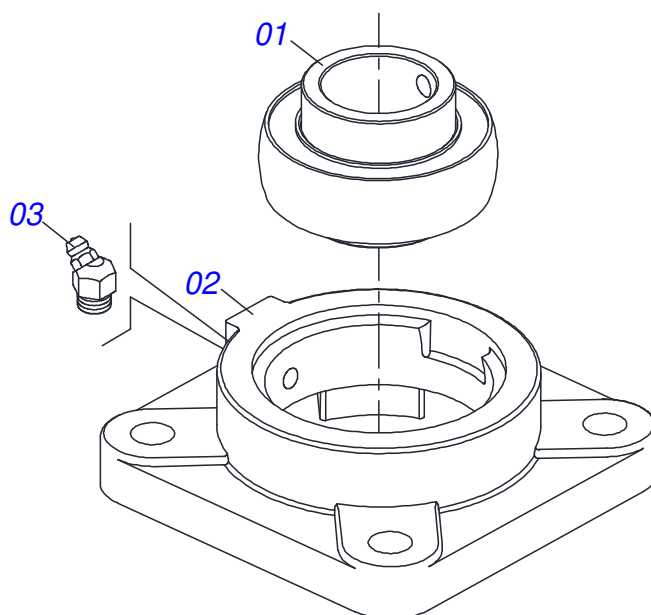

Item	Código	Descrição	Ver Pág.	QT
01	0503011162	ROLAMENTO AUTOCOMPENSADOR RADIAL DE ESFERA UCR 206		01
02	0503011146	CAIXA MANCAL AGRICOLA F-206		01
03	0503011099	GRAXEIRA 1845 1/4		01