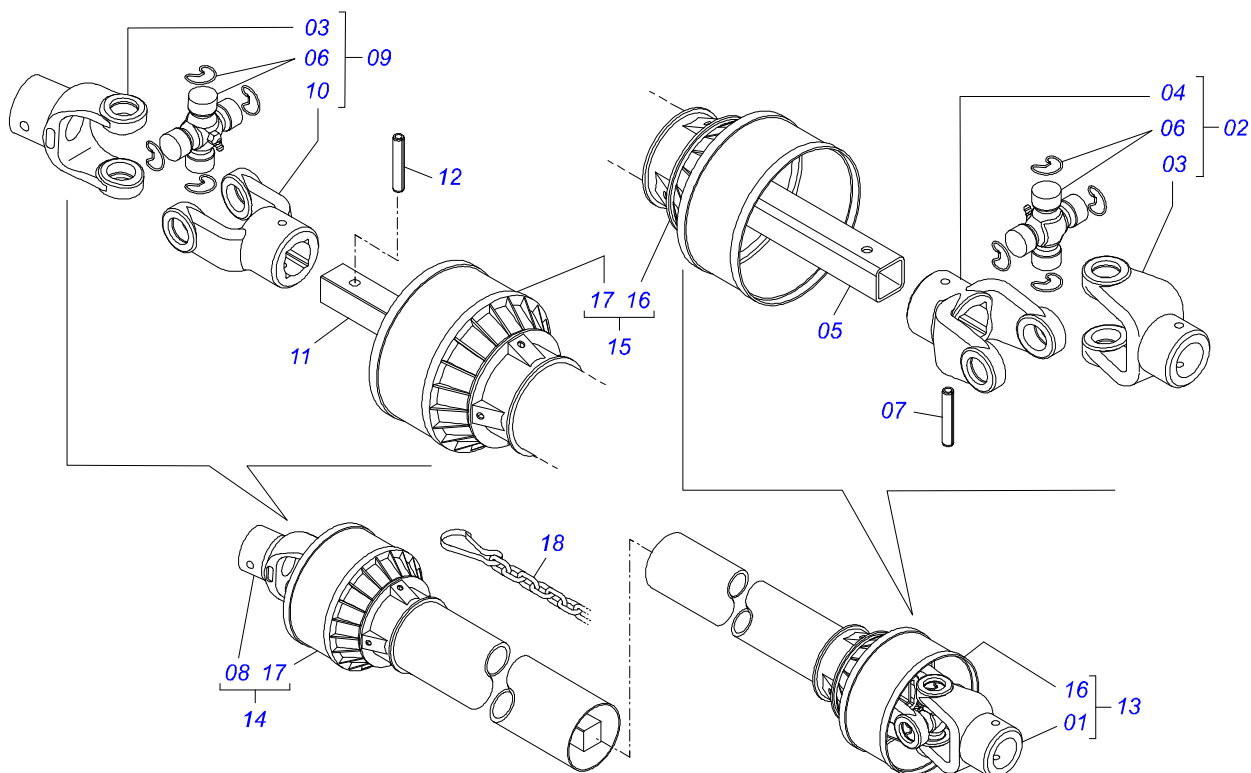

Item	Código	Descrição	Ver Pág.	QT
01	0501052160	JUNTA UNIVERSAL T4-20/T2-20 COM LUVA 800		01
02	0501051718	JUNTA UNIVERSAL T4-20/T2-20 CC130412C		01
03	0502010558	TERMINAL 4-20 COM FURO 30		02
04	0502011426	TERMINAL 2-20 COM CANAL CC12C		01
05	0521013797	LUVA QUADRADA 22,50/22,80X28,63/28,53X800		01
06	0503010835	CRUZETA CARDAN CC-04		02
07	0503010839	PINO ELASTICO 701192 8 X 50		01
08	0501052161	JUNTA UNIVERSAL T3-20/T4-20 COM EIXO 800		01
09	0501051720	JUNTA UNIVERSAL T3-20/T4-20 CC130411C		01
10	0502011427	TERMINAL 3-20 COM CANAL CC11C		01
11	0521013794	EIXO QUADRADO 22,23 X 800		01
12	0503010301	PINO ELASTICO 701191 8 X 45		01
13	0501052162	JUNTA UNIVERSAL COM LUVA DE PROTACAO		01
14	0501052163	JUNTA UNIVERSAL COM EIXO DE PROTECAO		01
15	0503012268	PROTECAO COMPLETA		01
16	0503012269	PROTECAO PLASTICA PARA JUNTA UNIVERSAL COM LUVA		01
17	0503012270	PROTECAO PLASTICA PARA JUNTA UNIVERSAL EIXO		01
18	0503012023	CORRENTE PARA PROTECAO JUNTA UNIVERSAL		01