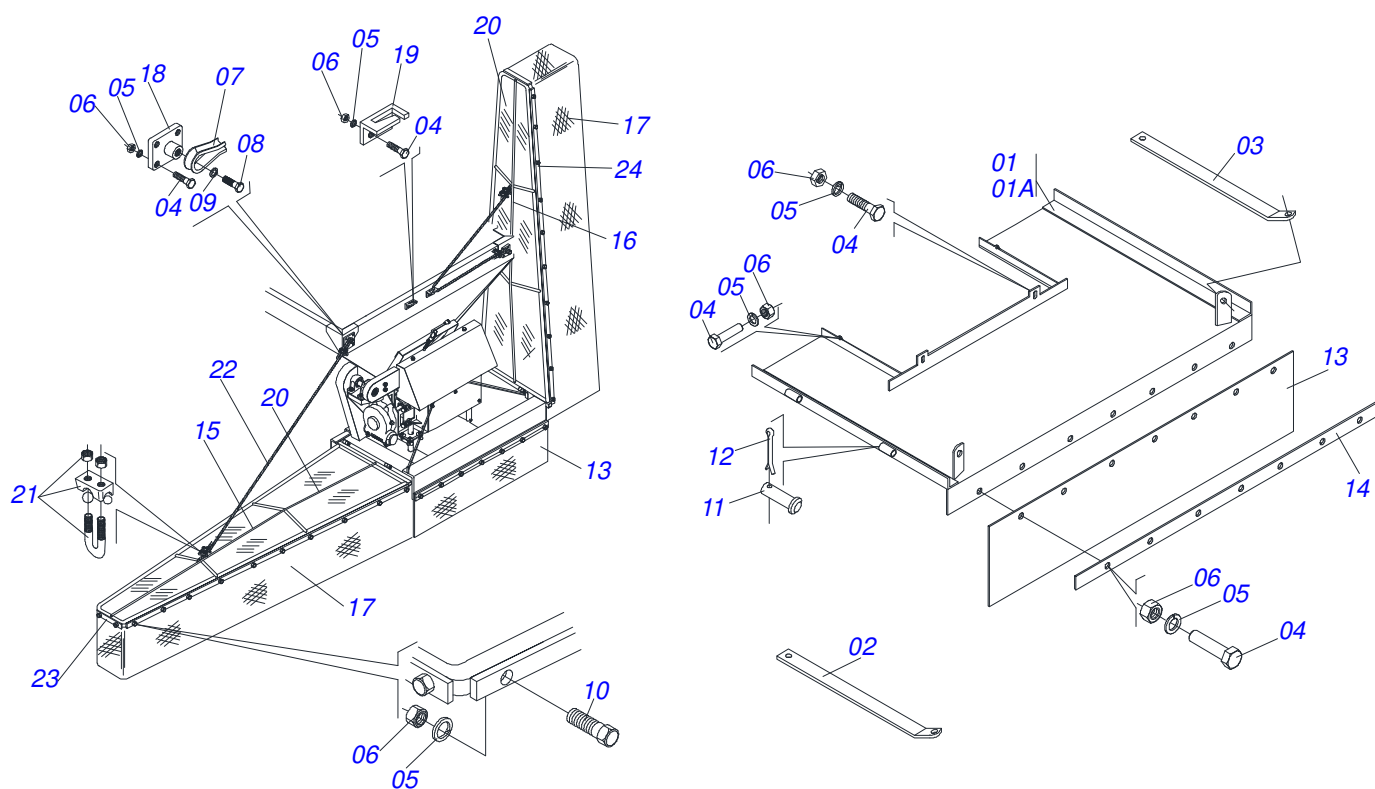

Item	Código	Descrição	Ver Pág.	QT
01	0511044878	ABAFADOR COMPLETO	15	01
01A	0511067385	QHADRO CENTRAL ABAFADOR DCA2 RD		01
02	0511017465	MÃO FRANCESA DIREITA DO ABAFADOR		01
03	0511017466	MÃO FRANCESA ESQUERDA DO ABAFADOR		01
04	0503010237	PARAFUSO 3/8 UNC X 1 C S G.5 ZN		67
05	0503010025	ARRUELA PRESSAO 3/8 ZN 1K01527		71
06	0503010026	PORCA SEXTAVADA 3/8 UNC G.5 ZN		71
07	0503011202	SAPATILHA 3/8 LEVE		04
08	0503010834	PARAFUSO 1/2 UNC X 1 C S G.5 ZN		02
09	0503010019	ARRUELA PRESSAO 1/2 ZN 1K01556		04
10	0503010751	PARAFUSO 3/8 UNC X 1.1/4 CS G.5 ZN		04
11	0511013803	PINO 15,0 X 90		04
12	0503010131	CONTRAPINO 3/16 X 1.1/2		04
13	0511013810	PROTEÇÃO TRASEIRA 1500 X 400 X 2,30		01
14	0511013804	CINTA FIXADORA MANTA TRASEIRA 1490X25X4,75		01
15	0501066442	ASA DIREITA		01
16	0501066443	ASA ESQUERDA		01
17	0511013808	MANTA BORRACHA 508 X 6300 X 2,30 2L		02
18	0501066514	GUIA CABO DO AÇO		02
19	0501066515	SUSTENTADOR DO CABO DE AÇO		02
20	0511013809	PROTEÇÃO SUPERIOR		02
21	0503010165	GRAMPO PARA CABO AÇO 5/16"		08
22	0511013817	CABO AÇO 5/16 2700		02
23	0511013806	CINTA FIXADORA DA LONA 2,00 X 25 X 230		02
24	0511013793	SUPORTE FIXADORA DA LONA 2830 X 25 X 4,75		04