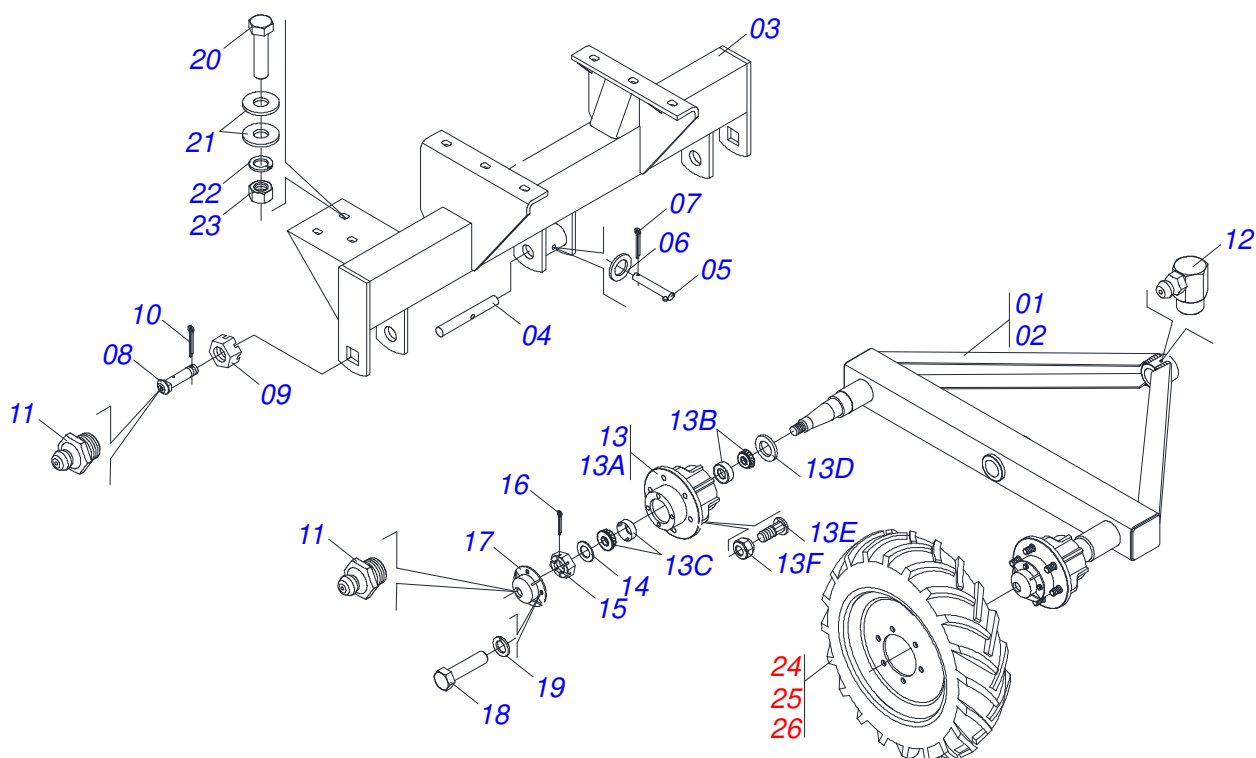

Item	Código	Descrição	Ver Pág.	QT
00	0501048785	SUPORTE FIXACAO BALANCIN COMPLETO		01
01	0501069577	BALANCIM DIREITO		01
02	0501069183	BALANCIM ESQUERDO		01
03	0501069579	SUPORTE FIXAÇÃO BALANCIM		01
04	0521012427	EIXO JUNCAO 38,10 X290		01
05	0521010641	EIXO JUNCAO FIXADOR MOLA		01
06	0511017302	ARRUELA LISA 13,50 X 32,50 X 3,0 ZN		02
07	0503010257	CONTRAPINO 1/8 X 1 SA 1G13310		01
08	0521012431	EIXO ARTICULACAO 1.1/2 UNC X 195		02
09	0501011301	PORCA CASTELO 1.1/2 UNC 6 FPP SEXTAVADA 2.5/16 ZN		02
10	0503010010	CONTRAPINO 1/4 X 2.1/2		02
11	0503010002	GRAXEIRA 1800		06
12	0503010004	GRAXEIRA 1890 3/8 (1/8 BSP)		02
13	0501051142	CAIXA RODADO COM ROLAMENTO		04
13A	0502011121	CAIXA RODADO		04
13B	0503010006	ROLAMENTO 32210 IMP		04
13C	0503010037	ROLAMENTO 30207		04
13D	0503012928	RETENTOR 5985-GB		01
13E	0501010127	PARAFUSO ROD9/16UNFX1.7/8CR G.5 REC ZN		24
13F	0503010035	PORCA CONICA 9/16 UNF ZN		24
14	0511017480	ARRUELA LISA 29 X 54 X 4,75 ZN		04
15	0503030009	PORCA CASTELO 1 UNS 14FPP X 22 ZN		04
16	0503010018	CONTRAPINO 5/32 X 1.1/2		04
17	0502020591	TAMPA PROTETORA		04
18	0503010178	PARAFUSO 5/16 UNC X 7/8 CS G.2 ZN		16
19	0503011444	ARRUELA PRESSAO 5/16 SA		16
20	0503010899	PARAFUSO 5/8 UNC X 2.1/4 C S G.5 ZN		06
21	0501012140	ARRUELA LISA 16,50 X 40 X 4,00 ZN		12
22	0503010027	ARRUELA PRESSAO 5/8 ZN 1K01574		06
23	0503010013	PORCA SEXTAVADA 5/8 UNC G.5 ZN		06
24	0503060181	RODA COM PNEU 11L-15 10L 6F COMPLETO		04