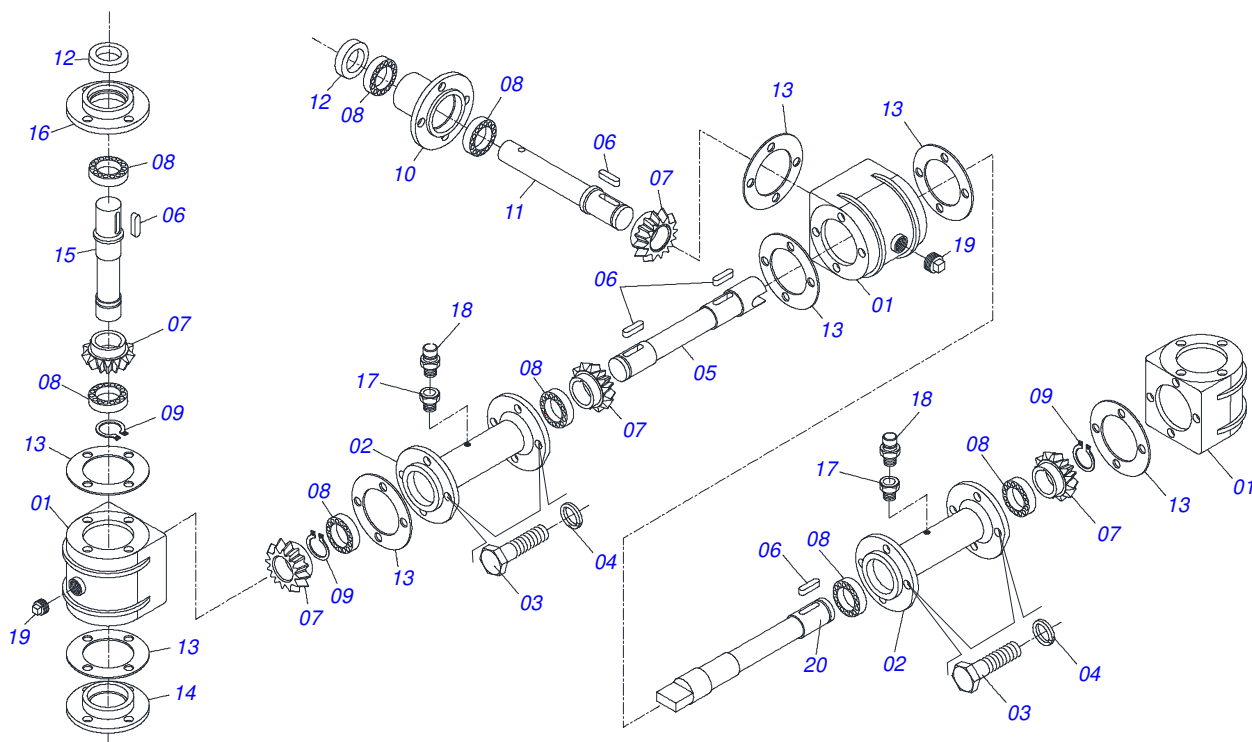

Item	Código	Descrição	Ver Pág.	QT
01	0502010312	CAIXA REDUCAO DISTRIBUIDOR		03
02	0502010313	CANOPLA USINADA		02
03	0503010237	PARAFUSO 3/8 UNC X 1 C S G.5 ZN		32
04	0503010025	ARRUELA PRESSAO 3/8 ZN 1K01527		32
05	0511016553	EIXO REDUTOR DISTRIBUIDOR 329		01
06	0503031030	CHAVETA 5/16 X 25		06
07	0503030153	ENGRENAGEM CONICA 15Z EG-1369		05
08	0503010276	ROLAMENTO 6206		10
09	0503010707	ANEL RETENTOR PARA EIXO 501030		03
10	0502010437	CUBO CENTRAL		01
11	0511016458	EIXO REDUCAO DISTRIBUIDOR 175		01
12	0503010083	RETENTOR 50791MBL WIL / 5000BA ARCA		03
13	0503030157	JUNTA VEDACAO 130 X 81,5 X 0,2		18
14	0502010357	TAMPA INFERIOR		02
15	0511016459	EIXO REDUTOR DISTRIBUIDOR 220		02
16	0502010324	TAMPA SUPERIOR		02
17	0511016550	ADAPTADOR RESPIRO 18		02
18	0503010325	VALVULA VCA-118 (RESPIRO)		02
19	0503010123	BUJAO 1/2" BSPT		03
20	0511017077	EIXO REDUTOR DISTRIBUIDOR 300		01