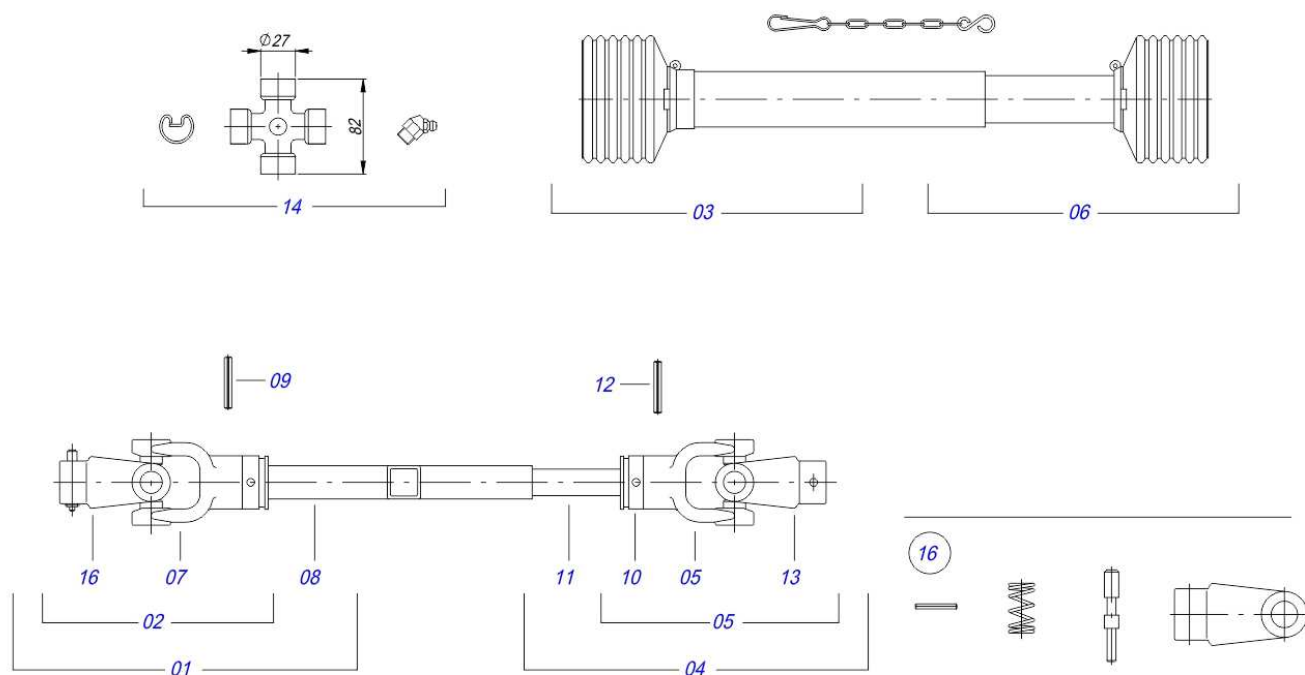

Item	Código	Descrição	Ver Pág.	QT
01	0501051721	JUNTA UNIVERSAL COM LUVA DE PROTEÇÃO		01
02	0501051717	JUNTA UNIVERSAL T4-20/T2-20 CCOM LUVA 400		01
03	0503012087	PROTECAO PLASTICA PARA JUNTA LUVA		01
04	0501051722	JUNTA UNIVERSAL COM EIXO DE PROTECAO		01
05	0501051719	JUNTA UNIVERSAL T3-20/T4-20 COM EIXO 400		01
06	0503012088	PROTECAO PLASTICA PARA JUNTA EIXO		01
07	0501051718	JUNTA UNIVERSAL T4-20/T2-20 CC130412C		01
08	0511012101	LUVA QUADRADA 22,50/22,80X28,63/28,53X400		01
09	0503010839	PINO ELASTICO 701192 8 X 50		01
10	0501051720	JUNTA UNIVERSAL T3-20/T4-20 CC130411C		01
11	0511012100	EIXO QUADRADO 22,23 X 400		01
12	0503010301	PINO ELASTICO 701191 8 X 45		01
13	0502010558	TERMINAL 4-20 COM FURO 30		01
14	0503010835	CRUZETA CARDAN CC-04		01
15	0502011426	TERMINAL 2-20 COM CANAL CC12C		01
16	0502011427	TERMINAL 3-20 COM CANAL CC11C		01