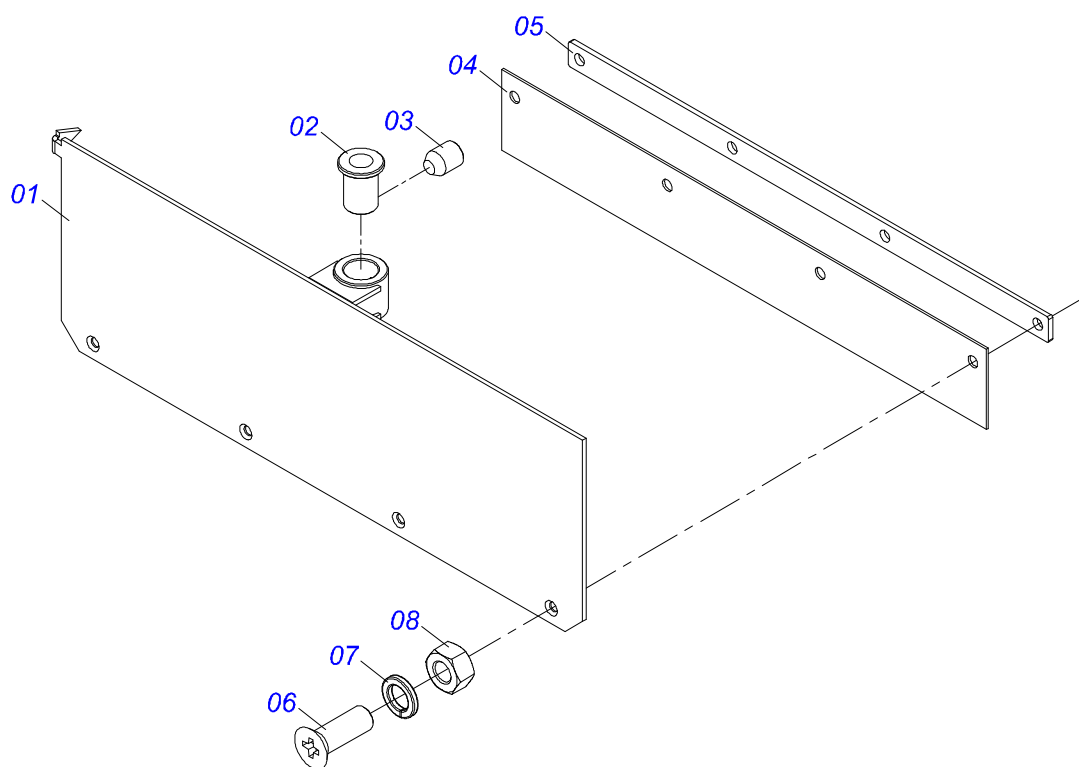

Item	Código	Descrição	Ver Pág.	QT
01	0501069181	TAMPA COMPORTA		01
02	0501019831	PORCA REGULADORA		01
03	0503011148	PARAFUSO 3/8 UNC X 1/2 S C S I 12.9		01
04	0511014562	PROTEÇÃO MENOR 555 X 80 X 2,30		01
05	0511016575	FIXADOR MANTA BORRACHA		01
06	0503010546	PARAFUSO 5/16UNCX7/8 CE PHILLIPS G5 ZN		04
07	0503011444	ARRUELA PRESSAO 5/16 SA		04
08	0503010337	PORCA SEXTAVADA 5/16 UNC G.5 ZN		04