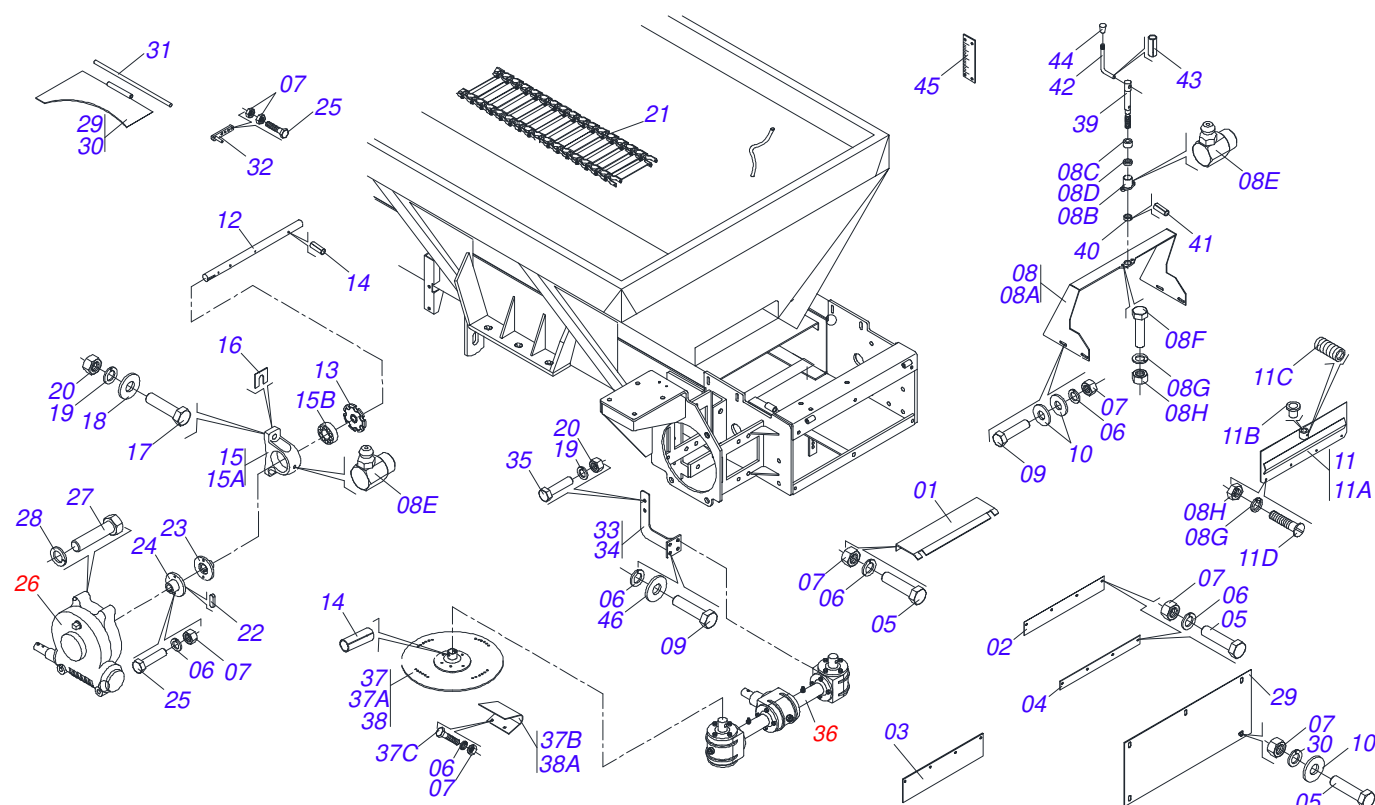

Item	Código	Descrição	Ver Pág.	QT
01	0501067379	PROTEÇÃO TRASEIRA ESTEIRA		01
02	0511014562	PROTEÇÃO MENOR 555 X 80 X 2,30		02
03	0511011866	PROTEÇÃO MAIOR 555 X 180 X 2,30		01
04	0511016575	FIXADOR MANTA BORRACHA		03
05	0503010237	PARAFUSO 3/8 UNC X 1 C S G.5 ZN		16
06	0503011443	ARRUELA PRESSAO 3/8 SA		25
07	0503010026	PORCA SEXTAVADA 3/8 UNC G.5 ZN		26
08	0501054846	SUPORTE COMPORTA COMPLETO	12	01
08A	0501069841	SUPORTE COMPORTA		01
08B	0502010581	MANCAL VARAO COMPORTA		01
08C	0521010457	LUVA 25,3 X 31,7 X 17		01
08D	0521010458	LUVA 25,3 X 31,70 X 10		01
08E	0503010004	GRAXEIRA 1890 3/8 (1/8 BSP)		03
08F	0503010358	PARAFUSO 5/16 UNC X 7/8 C S G.5 ZN		02
08G	0503011444	ARRUELA PRESSAO 5/16 SA		06
08H	0503010337	PORCA SEXTAVADA 5/16 UNC G.5 ZN		06
09	0503010751	PARAFUSO 3/8 UNC X 1.1/4 CS G.5 ZN		12
10	0501010984	ARRUELA LISA 10,50 X 27 X 3,00 ZN		13
11	0501054847	TAMPA COMPORTA COMPLETA	13	01
11A	0501069181	TAMPA COMPORTA		01
11B	0501019831	PORCA REGULADORA		01
11C	0503011148	PARAFUSO 3/8 UNC X 1/2 S C S I 12.9		01
11D	0503010456	RETENTOR 00002-B		04
12	0511016481	EIXO MOTOR		01
13	0502040728	ENGRENAGEM 7Z P 57,15 FR1.1/2		04
14	0503010361	PINO ELASTICO 701221 10 X 60		06
15	0501044308	MANCAL AGRICOLA COMPLETO	20	02
15A	0502011050	CAIXA MANCAL AGR P-208		02
15B	0503011163	ROLAMENTO AUTO COMPENSADOR GY 1108/UCR 208-24		02
16	0501010794	CALCO REGULADOR LEVANTE HIDRAULICO 3P ZN		04
17	0503010740	PARAFUSO 1/2 UNC X 2 CS G.5 ZN		04