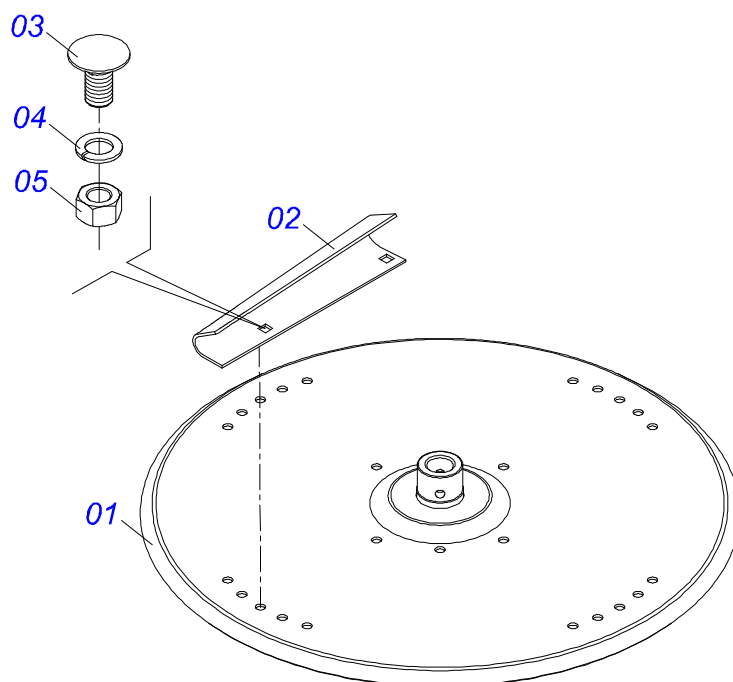

Item	Código	Descrição	Ver Pág.	QT
01	0501069605	DISCO DO DISTRIBUIDOR		01
02	0521018638	ALETA DIREITA		04
03	0503013029	PARAFUSO 3/8 UNC X 3/4 CAPQ G.5 ZN		08
04	0503011443	ARRUELA PRESSAO 3/8 SA		08
05	0503010026	PORCA SEXTAVADA 3/8 UNC G.5 ZN		08