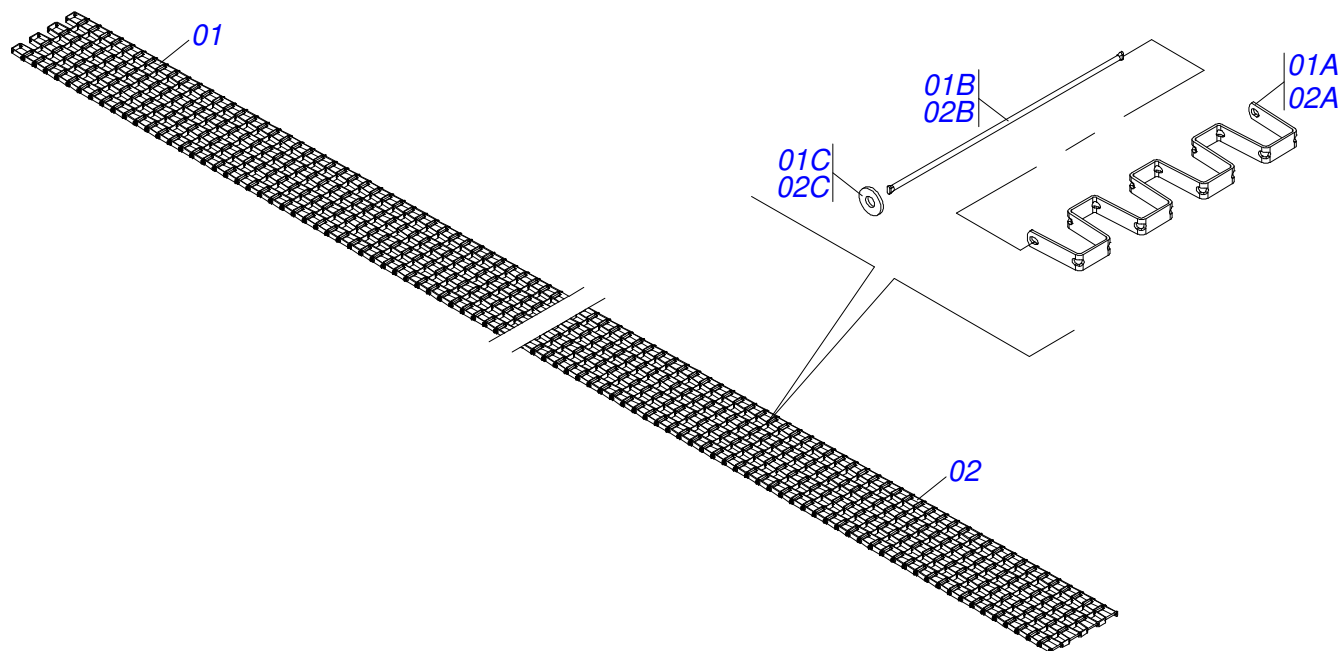

Item	Código	Descrição	Ver Pág.	QT
01	0511050052	SEGMENTO ESTEIRA 543 X 1000		06
01A	0561016633	CORPO ESTEIRA TRANSPORTE 543 DCA/DC		35
01B	0561016632	EIXO UNIÃO ESTEIRA 550 DCA/DC		35
01C	0503015148	ARRUELA LISA 8 X 3,3 X 0,90 INOX		70
02	0511050053	SEGMENTO ESTEIRA 535 X 450		01
02A	0561016633	CORPO ESTEIRA TRANSPORTE 543 DCA/DC		16
02B	0561016632	EIXO UNIÃO ESTEIRA 550 DCA/DC		16
02C	0503015148	ARRUELA LISA 8 X 3,3 X 0,90 INOX		32