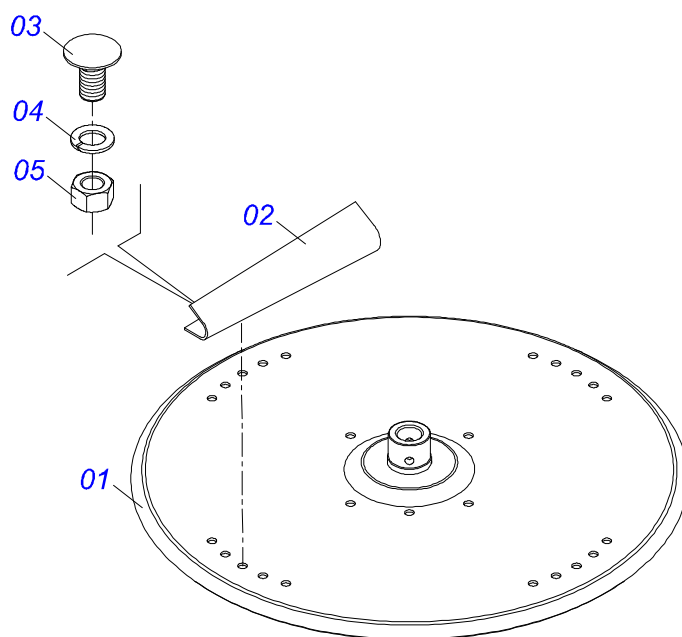

Item	Código	Descrição	Ver Pág.	QT
01	0501069605	DISCO DO DISTRIBUIDOR		01
02	0521018637	ALETA ESQUERDA		04
03	0503013029	PARAFUSO 3/8 UNC X 3/4 CAPQ G.5 ZN		08
04	0503011443	ARRUELA PRESSAO 3/8 SA		08
05	0503010026	PORCA SEXTAVADA 3/8 UNC G.5 ZN		08