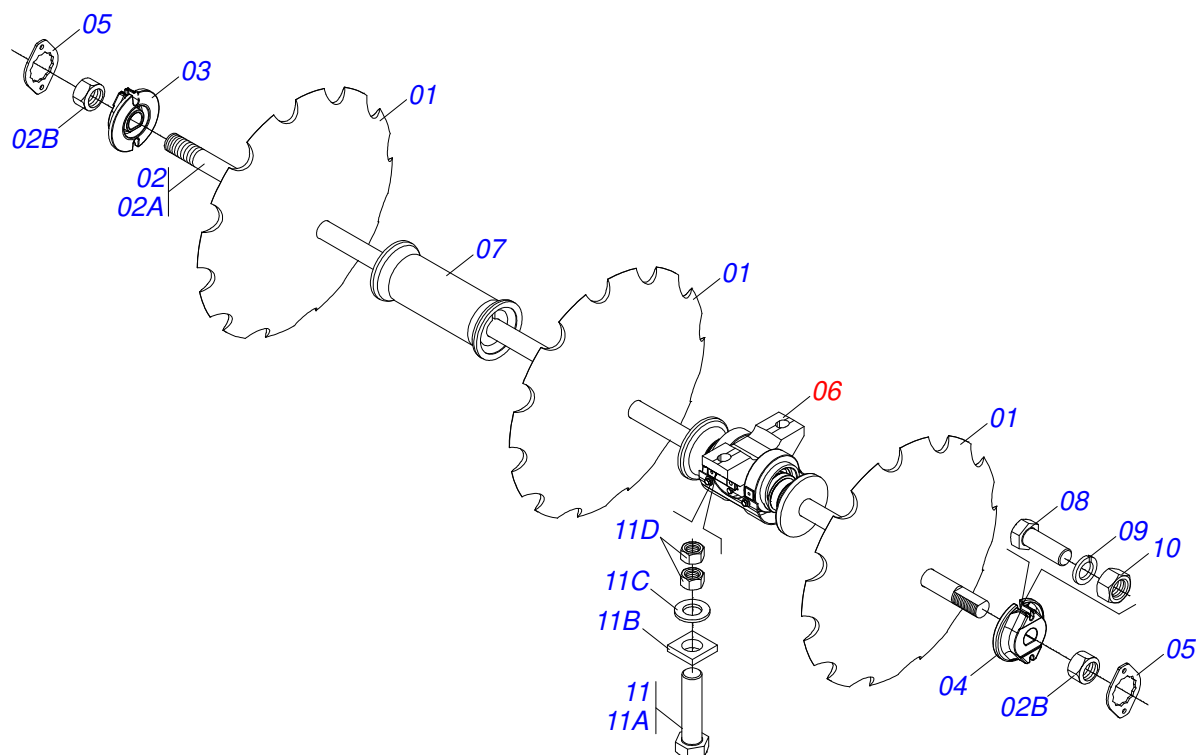

Item	Código	Descrição	Ver Pág.	QT
01	0602051017	DR40X12 C115AF04FR2.9/16 12REC TATU		16
02	0511044898	EIXO 2.1/2 X 1810 C/PORCAS		04
02A	0551010075	EIXO 2.1/2 X 1810 GASPCR EHD		01
02B	0502040064	PORCA R2.1/2UNC 7FPP X 70 SEXT 99		02
03	0502010592	TRAVA EIXO INTERNO 2.1/2		04
04	0502010593	TRAVA EIXO EXTERNO 2.1/2		04
05	0541010368	TRAVA PORCA ZN		08
06	0511042200	MANCAL AGRICOLA DM OL 495 X 2.1/2 CP NAC	10	08
07	0502012414	SEPARADOR 495 X 2.1/2 GASPM 10020		04
08	0503010232	PARAFUSO 5/8 UNC X 1.3/4 C S G.5 ZN		16
09	0503010027	ARRUELA PRESSAO 5/8 ZN 1K01574		16
10	0503010013	PORCA SEXTAVADA 5/8 UNC G.5 ZN		16
11	0501041301	PARAFUSO 1.1/4 UNC X 5.3/4 CA COMPLETO		16
11A	0501010954	PARAFUSO 1.1/4 UNC X 5.3/4 C A 8.8 ZN		16
11B	0501010953	TRAVA PARAFUSO 1.1/4		16
11C	0531010713	ARRUELA LISA 32,50X 65X 8,0 PCC2 ZN		16
11D	0501010087	PORCA 1.1/4 UNC SEXTAVADA 2 ZN		24