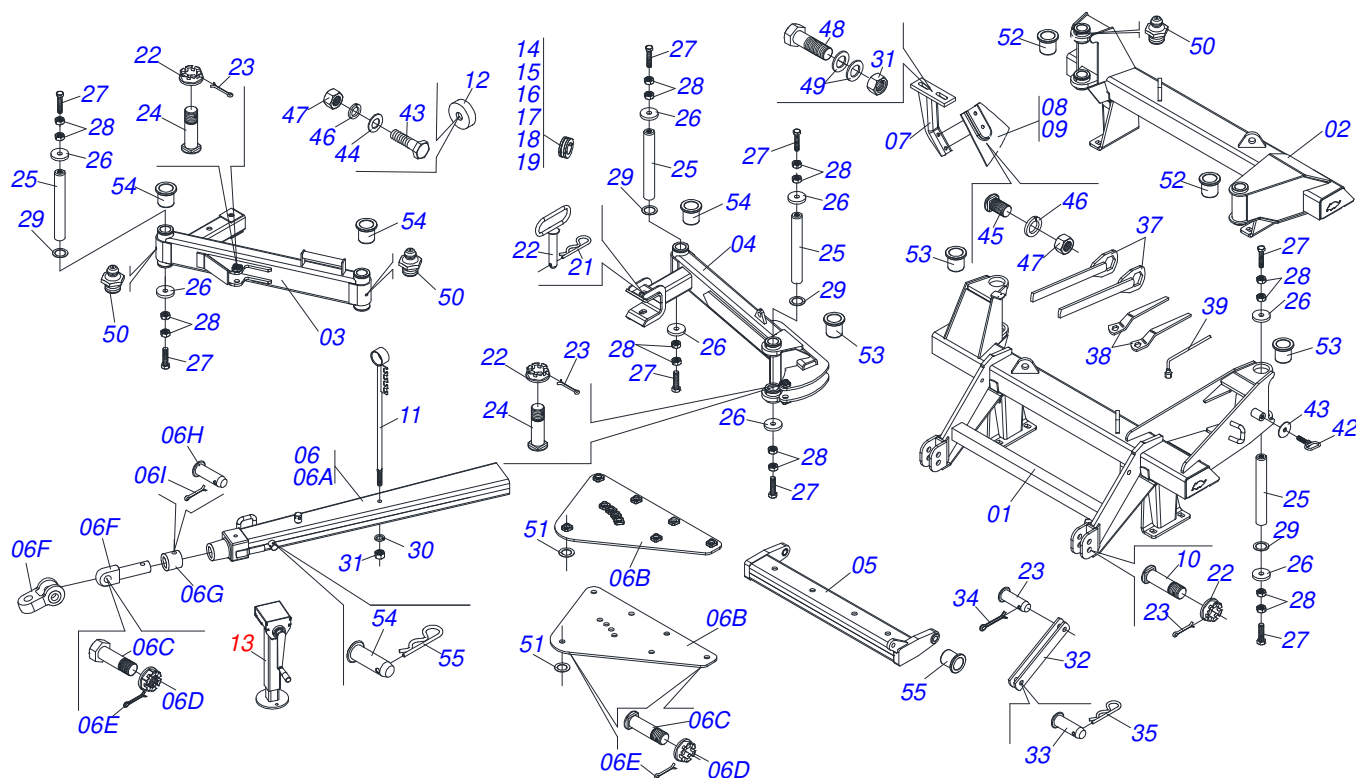

Item	Código	Descrição	Ver Pág.	QT
01	0521063465	CHASSI DIANTEIRO - 10D		01
02	0521063470	CHASSI TRASEIRO - 10D		01
03	0511067487	BARRA ESTABILIDADE DIANTEIRA		01
04	0511067488	BARRA ESTABILIDADE TRASEIRA		01
05	0521063462	BARRA ENGATE (1521)		01
06	0511041545	BARRA TRACAO COMPLETA COM ENGATE 3"		01
06A	0501069323	BARRA TRACAO		01
06B	0511016137	PLACA SUPERIOR/INFERIOR		02
06C	0501017290	PARAFUSO 1.1/2 NC X 195 ZN		07
06D	0501011301	PORCA CASTELO 1.1/2UNC 6FPP SEXTAVADA 2.5/16ZN		07
06E	0503010010	CONTRAPINO 1/4 X 2.1/2		07
06F	0502040727	EIXO JUNCAO RH 91C		01
06G	0502040327	ANEL TRAVA ENGATE		01
06H	0511014902	EIXO JUNCAO 25 X 100 CAB FRESADA ZN		01
06I	0503010571	CONTRAPINO 1/4 X 1.1/2		01
06J	1902040733	U DE ENGATE		01
07	0511064771	SUPORE LIMPADOR		10
08	0521013678	LIMPADOR DIANTEIRA 60903 3443376		05
09	0521013679	LIMPADOR TRASEIRA 60904 3443385		05
10	0531018099	EIXO JUNCAO 37,50 X 190 (PESC. QUAD) GASPCW		02
11	0521062849	SUPORE MANGUEIRAS 1216		01
12	0521011481	BATEDOR CHASSI		01
13	0511043153	MACACO COMPLETO	3	01
14	0511042161	TOPADOR 2.1/2" X 25 COMPLETO		01
15	0511042162	TOPADOR 2.1/2" X 30 COMPLETO		01
16	0511042163	TOPADOR 2.1/2" X 35 COMPLETO		01
17	0511042164	TOPADOR 2.1/2" X 40 COMPLETO		01
18	0511042165	TOPADOR 2.1/2" X 50 COMPLETO		01
19	0511042166	TOPADOR 2.1/2" X 61 COMPLETO		01
20	0501069350	EIXO ARTICULADO COM PUXADOR 230		01
21	0503031035	CUPIILHA 6 X 88		01