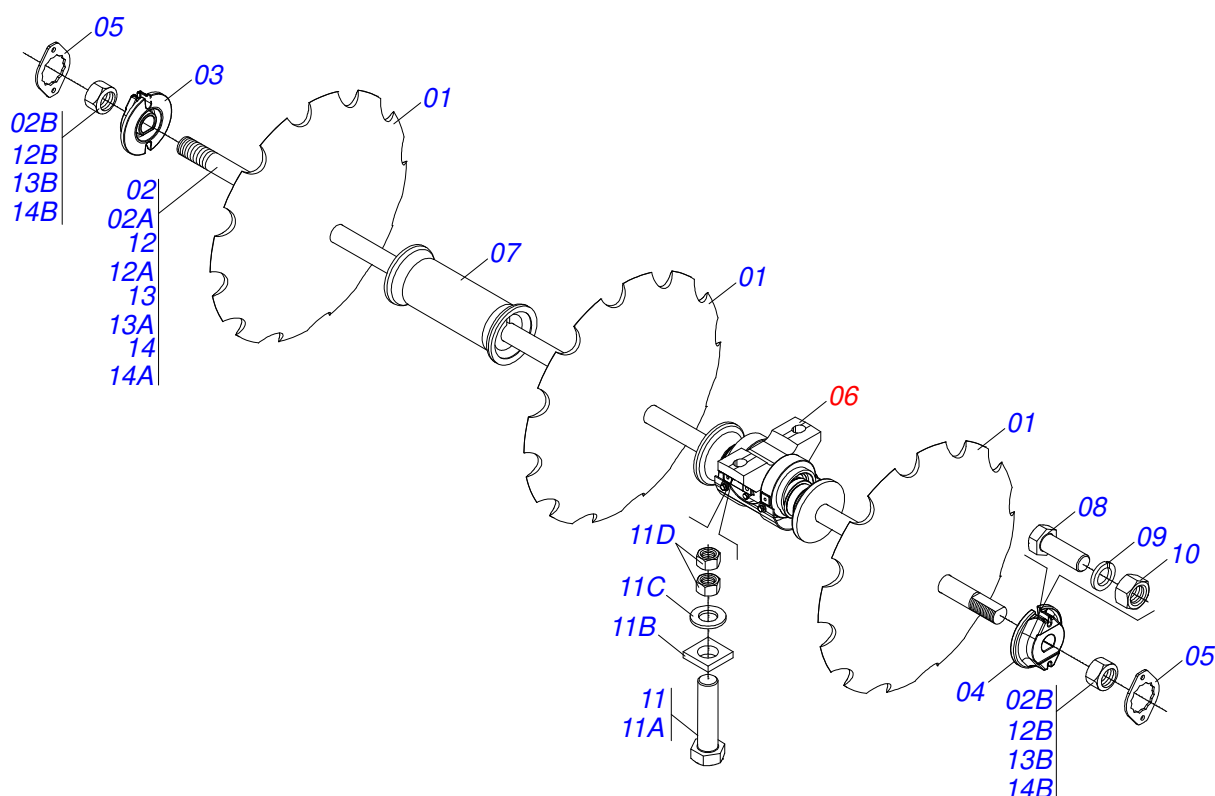

Item	Código	Descrição	Ver Pág.	10	12	16	20
01	0602048051	DR36X12 C123AF04FR2.9/16 12R NICOLA		10	12	16	20
02	0511042421	EIXO 2.1/2 X 2315 C/PORCAS GAPCW 45		02	00	00	00
02A	0541011893	EIXO 2.1/2 X 2315 GAPCW 45		01	00	00	00
02B	0502040064	PORCA R2.1/2UNC 7FPP X 70 SEXT 99		02	00	00	00
03	0502010592	TRAVA EIXO INTERNO 2.1/2		02	02	04	04
04	0502010593	TRAVA EIXO EXTERNO 2.1/2		02	02	04	04
05	0541010368	TRAVA PORCA ZN		04	04	08	08
06	0511042200	MANCAL AGRICOLA DM OL 495 X 2.1/2 CP NAC	10	04	04	08	08
07	0502012414	SEPARADOR 495 X 2.1/2 GASPM 10020		04	06	04	08
08	0503010232	PARAFUSO 5/8 UNC X 1.3/4 C S G.5 ZN		08	08	16	16
09	0503010027	ARRUELA PRESSAO 5/8 ZN 1K01574		08	08	16	16
10	0503010013	PORCA SEXTAVADA 5/8 UNC G.5 ZN		08	08	16	16
11	0501041301	PARAFUSO 1.1/4 UNC X 5.3/4 CA COMPLETO		08	08	16	16
11A	0501010954	PARAFUSO 1.1/4 UNC X 5.3/4 C A 8.8 ZN		08	08	16	16
11B	0501010953	TRAVA PARAFUSO 1.1/4		08	08	16	16
11C	0531010713	ARRUELA LISA 32,50X 65X 8,0 PCC2 ZN		08	08	16	16
11D	0501010087	PORCA 1.1/4 UNC SEXTAVADA 2 ZN		16	16	24	24
12	0511044953	EIXO 2.1/2 X 2815 C/PORCAS		00	02	00	00
12A	0551010438	EIXO 2.1/2 X 2815 GASPM EHD		00	01	00	00
12B	0502040064	PORCA R2.1/2UNC 7FPP X 70 SEXT 99		00	02	00	00
13	0511044898	EIXO 2.1/2 X 1810 C/PORCAS		00	00	04	00
13A	0551010075	EIXO 2.1/2 X 1810 GASPCR EHD		00	00	01	00
13B	0502040064	PORCA R2.1/2UNC 7FPP X 70 SEXT 99		00	00	02	00
14	0511042421	EIXO 2.1/2 X 2315 C/PORCAS GAPCW 45		00	00	00	04
14A	0541011893	EIXO 2.1/2 X 2315 GAPCW 45		00	00	00	01
14B	0502040064	PORCA R2.1/2UNC 7FPP X 70 SEXT 99		00	00	00	02