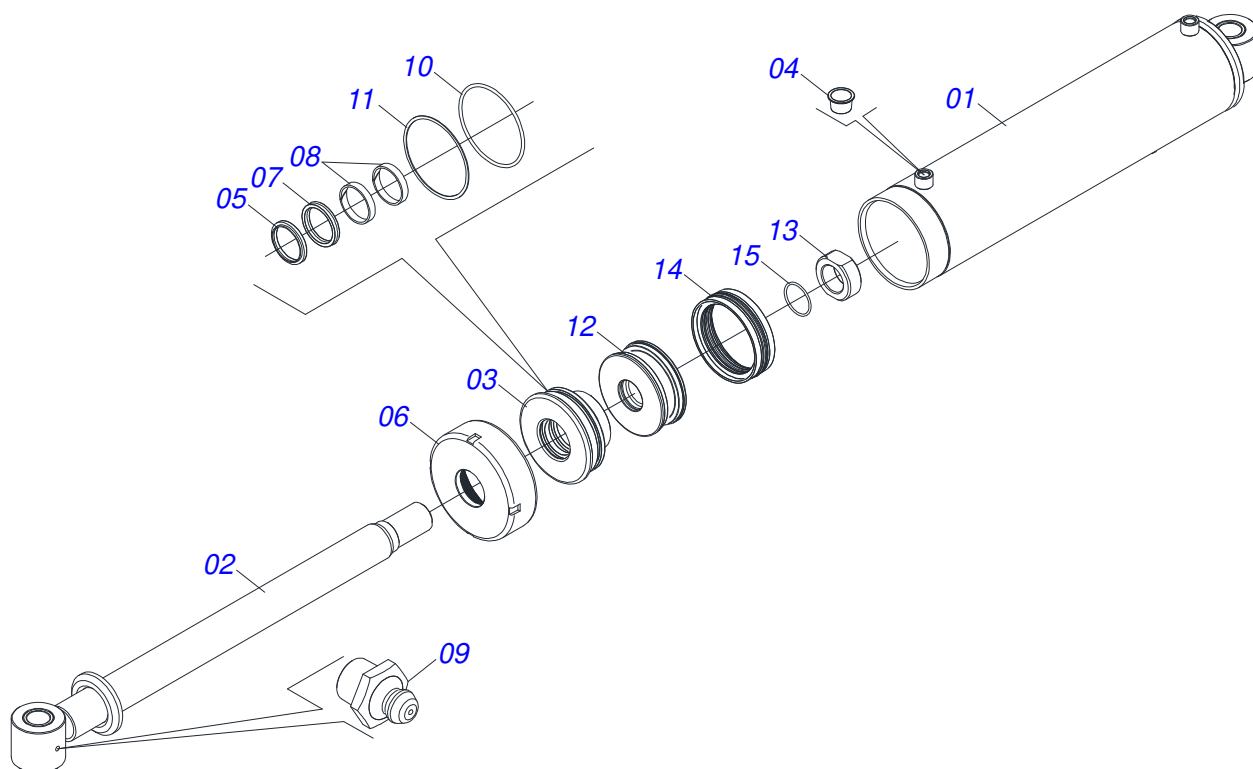

Item	Código	Descrição	Ver Pág.	QT
01	0511065948	CORPO EXTERNO MACACO OTDH/VTDH		01
02	0531017603	FUSO MACACO CAB DUPLO		01
03	0503013092	ROLAMENTO 51305		01
04	0511064234	ENGR 20Z MOVIDA CAB DUPLO		01
05	0503010561	PINO ELASTICO 701163 6 X 36		02
06	0503011410	ROLAMENTO 6005 2RS1		01
07	0503011105	ANEL RETENTOR PARA FURO 502047		01
08	0511064235	MANIVELA MACACO CAB DUPLO		01
09	0511064233	ENGRENAGEM 10Z MOTORA CAB DUPLO		01
10	0511064236	CORPO INTERNO MACACO CAB DUPLO		01
11	0531017602	CAPA PROTECAO ENGRENAGEM CAB DUPLO		01
12	0503011312	CABO GIRATORIO PMCV-546PE COM PORCA		01

Item	Código	Descrição	Ver Pág.	QT
01	0503062227	MACACO COMPLETO (8088) ROBUSTEC		01

Item	Código	Descrição	Ver Pág.	QT
00	0511043185	CILINDRO HIDRAULICO 63,50 X 150 X 770 X 310	5	00
01	0511065971	CAMISA 150 X 470 GASP/GASPM S-0804		01
02	0511065972	EXTENSOR 63,50 X 662 GASP/GASPM		01
03	0541010615	TAMPA MOVEL 150		01
04	0502012375	GUIA HASTE CIL H 63,50 X 127		01
05	0503010287	ANEL RASPD D-2500 1G24251		01
06	0503012497	ANEL TEFLON CH 61000 1G06109		01
07	0503010288	GAXETA 2500-2500-375-B 1G17205		01
08	0503010971	ANEL G.I.2.1/2X3X1/2 W2-2750-500 PK		01
09	0502012319	EMBOLO 150 (OE)		01
10	0503013441	GAXETA OE 150-PT0401500-T46N		02
11	0503012825	ANEL TEFLON CH 61100 1G06118		01
12	0503010704	ANEL O RING 2-357 N 3006-9B		01
13	0501034665	JOGO REP COMPL CIL 63,5 X 150		01