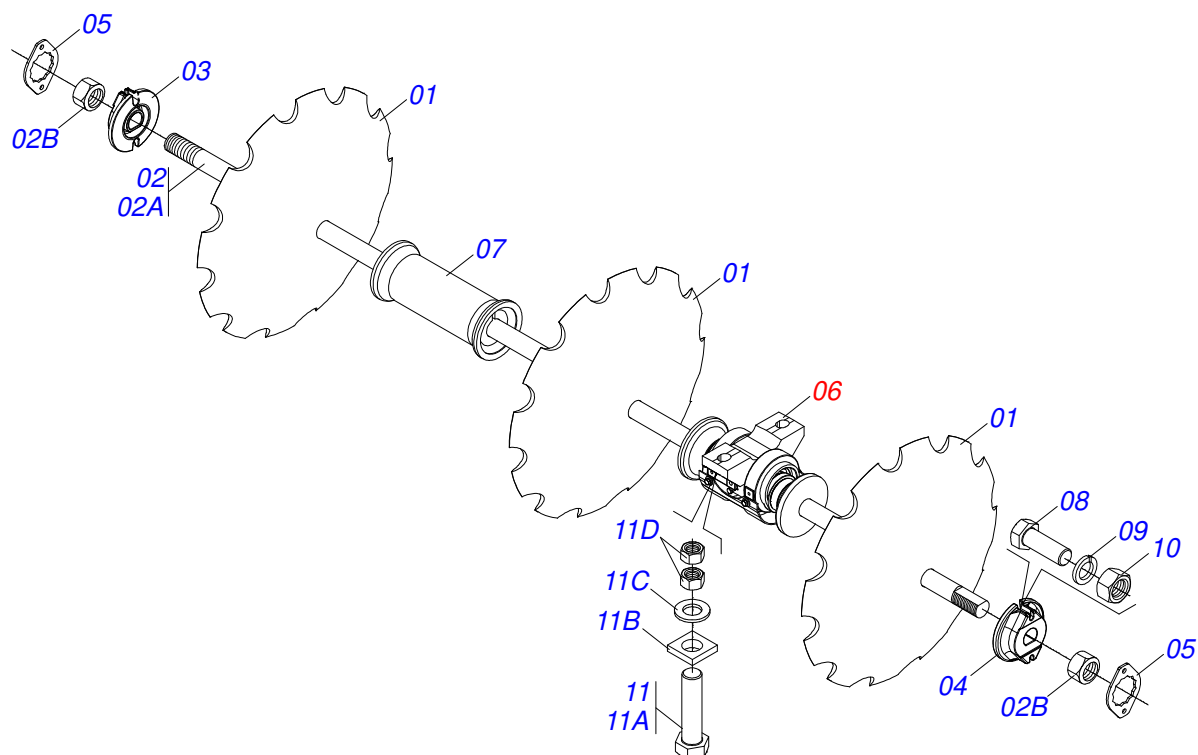

Item	Código	Descrição	Ver Pág.	QT
01	0602052022	DR 42" X 12 C130AF04F R2.9/16 12 REC		12
02	0511044953	EIXO 2.1/2 X 2815 C/PORCAS		02
02A	0551010438	EIXO 2.1/2 X 2815 GASPM EHD		01
02B	0502040064	PORCA R2.1/2UNC 7FPP X 70 SEXT 99		02
03	0502010592	TRAVA EIXO INTERNO 2.1/2		02
04	0502010593	TRAVA EIXO EXTERNO 2.1/2		02
05	0541010368	TRAVA PORCA ZN		04
06	0511042200	MANCAL AGRICOLA DM OL 495 X 2.1/2 CP NAC	10	04
07	0502012414	SEPARADOR 495 X 2.1/2 GASPM 10020		06
08	0503010232	PARAFUSO 5/8 UNC X 1.3/4 C S G.5 ZN		08
09	0503010027	ARRUELA PRESSAO 5/8 ZN 1K01574		08
10	0503010013	PORCA SEXTAVADA 5/8 UNC G.5 ZN		08
11	0501041301	PARAFUSO 1.1/4 UNC X 5.3/4 CA COMPLETO		08
11A	0501010954	PARAFUSO 1.1/4 UNC X 5.3/4 C A 8.8 ZN		08
11B	0501010953	TRAVA PARAFUSO 1.1/4		08
11C	0531010713	ARRUELA LISA 32,50X 65X 8,0 PCC2 ZN		08
11D	0501010087	PORCA 1.1/4 UNC SEXTAVADA 2 ZN		16