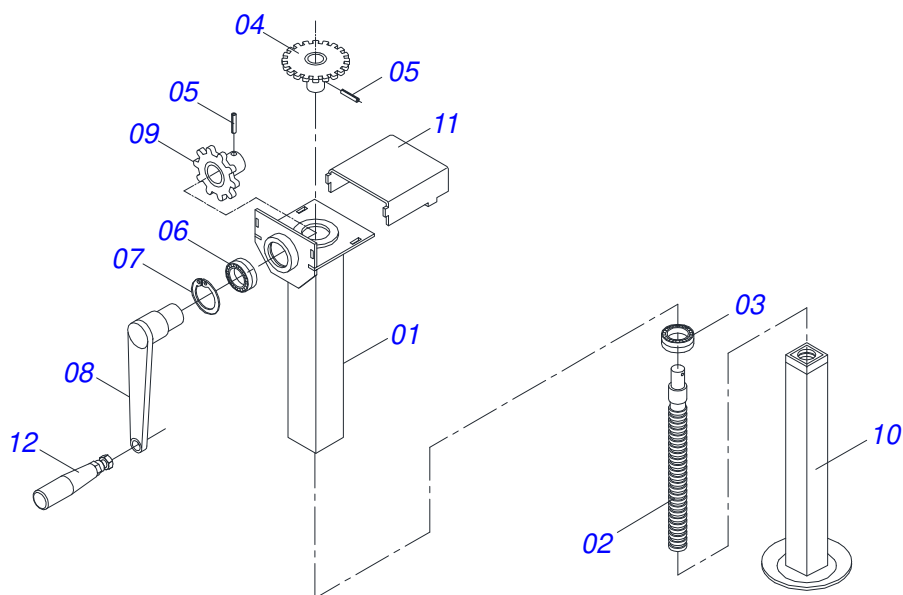

Item	Código	Descrição	Ver Pág.	QT
01	0511065948	CORPO EXTERNO MACACO OTDH/VTDH		01
02	0531017603	FUSO MACACO CAB DUPLO		01
03	0503013092	ROLAMENTO 51305		01
04	0511064234	ENGR 20Z MOVIDA CAB DUPLO		01
05	0503010561	PINO ELASTICO 701163 6 X 36		02
06	0503011410	ROLAMENTO 6005 2RS1		01
07	0503011105	ANEL RETENTOR PARA FURO 502047		01
08	0511064235	MANIVELA MACACO CAB DUPLO		01
09	0511064233	ENGRENAGEM 10Z MOTORA CAB DUPLO		01
10	0511064236	CORPO INTERNO MACACO CAB DUPLO		01
11	0531017602	CAPA PROTECAO ENGRENAGEM CAB DUPLO		01
12	0503011312	CABO GIRATORIO PMCV-546PE COM PORCA		01