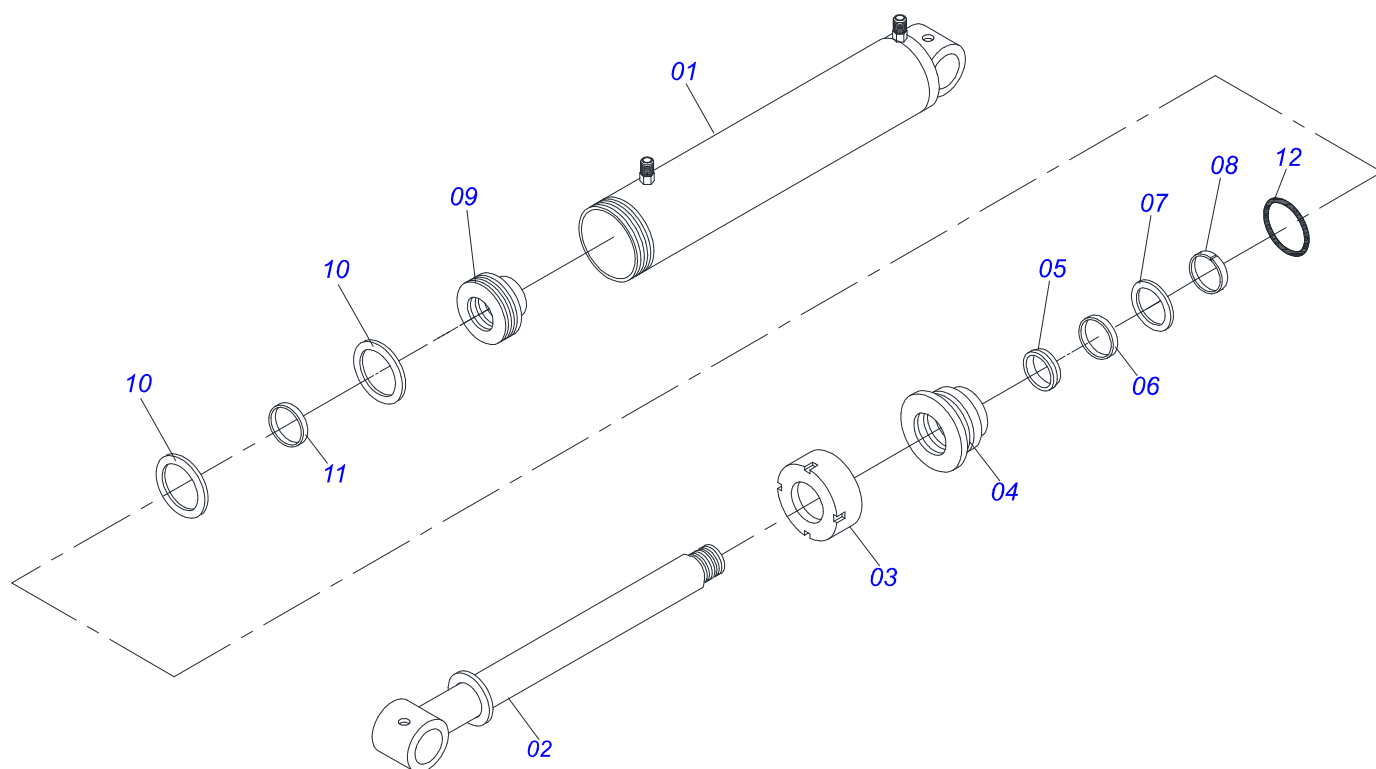

Item	Código	Descrição	Ver Pág.	QT
00	0511043185	CILINDRO HIDRAULICO 63,50 X 150 X 770 X 310	5	00
01	0511065971	CAMISA 150 X 470 GASP/GASPM S-0804		01
02	0511065972	EXTENSOR 63,50 X 662 GASP/GASPM		01
03	0541010615	TAMPA MOVEL 150		01
04	0502012375	GUIA HASTE CIL H 63,50 X 127		01
05	0503010287	ANEL RASPD D-2500 1G24251		01
06	0503012497	ANEL TEFLON CH 61000 1G06109		01
07	0503010288	GAXETA 2500-2500-375-B 1G17205		01
08	0503010971	ANEL G.I.2.1/2X3X1/2 W2-2750-500 PK		01
09	0502012319	EMBOLO 150 (OE)		01
10	0503013441	GAXETA OE 150-PT0401500-T46N		02
11	0503012825	ANEL TEFLON CH 61100 1G06118		01
12	0503010704	ANEL O RING 2-357 N 3006-9B		01
13	0501034665	JOGO REP COMPL CIL 63,5 X 150		01