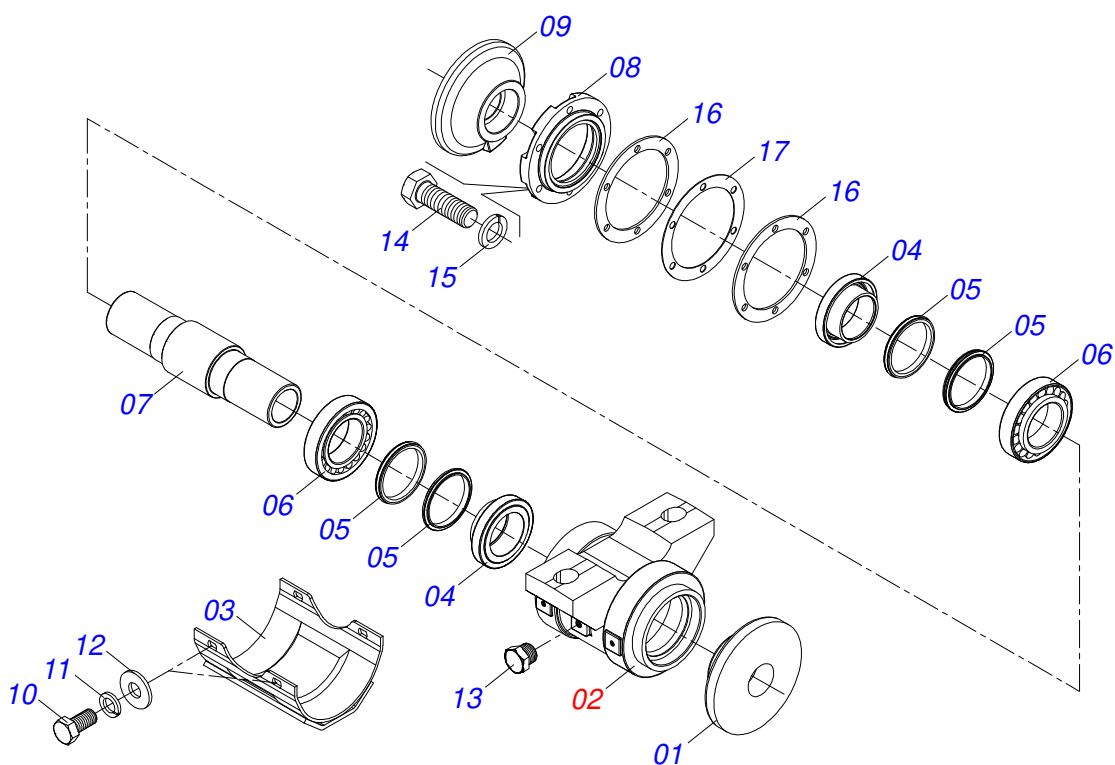

Item	Código	Descrição	Ver Pág.	QT
01	0502012846	ENCOSTO INTERNO DISCO		01
02	0502012415	CAIXA MANCAL		01
03	0521062889	CAPA PROTETORA MANCAL COM REFORÇO		01
04	0502040119	PORTA RETENTOR COM BUCHA		02
05	0503030029	RETENTOR LP JB-259		04
06	0503013243	ROLAMENTO 32218 NAC		02
07	0502012226	EIXO 425 MANCAL 495 MRO		01
08	0502010644	TAMPA CAIXA DM MRO-430/304,8(12")		01
09	0502012847	ENCOSTO EXT DISCO MANCAL AGR DM OL 495		01
10	0503010834	PARAFUSO 1/2 UNC X 1 C S G.5 ZN		04
11	0503010019	ARRUELA PRESSAO 1/2 ZN 1K01556		04
12	0511017302	ARRUELA LISA 13,50 X 32,50 X 3,0 ZN		04
13	0503010856	BUJAO R3/8" BSPT		02
14	0501010063	PARAFUSO 1/2 UNC X 1.1/2 C S G.2 ZN		06
15	0503011440	ARRUELA PRESSAO 1/2 SA		06
16	0503030537	JUNTA VEDAÇÃO 210 X 160,5 X 0,4		02
17	0503030687	JUNTA VEDAÇÃO 210 X 160,5 X 0,1		01