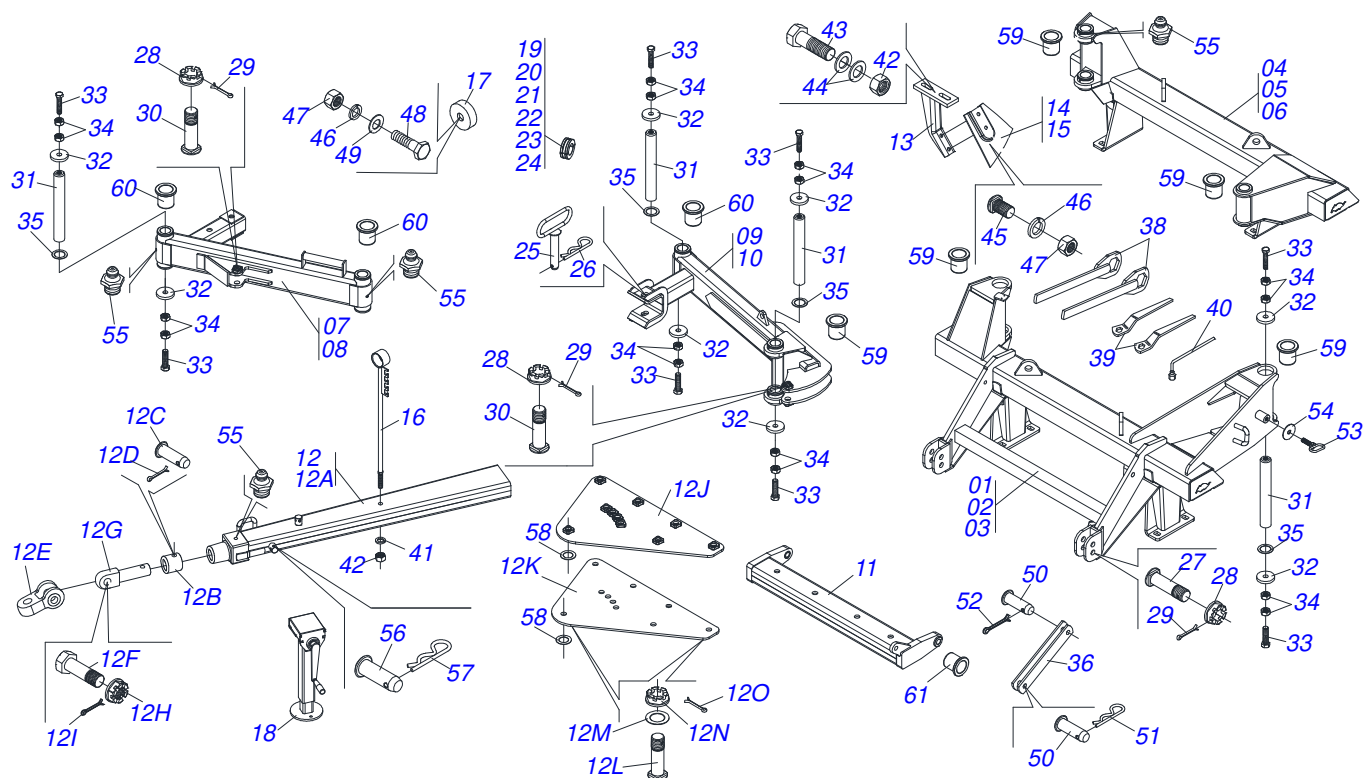

Item	Código	Descrição	Ver Pág.	12	16	20
01	0511067220	CHASSI DIANTEIRO - 12D	01	00	00	
02	0511067221	CHASSI DIANTEIRO - 16D	00	01	00	
03	0511067222	CHASSI DIANTEIRO - 20D	00	00	01	
04	0511067224	CHASSI TRASEIRO - 12D	01	00	00	
05	0511067225	CHASSI TRASEIRO - 16D	00	01	00	
06	0511067226	CHASSI TRASEIRO - 20D	00	00	01	
07	0511067487	BARRA ESTABILIDADE DIANTEIRA	01	00	00	
08	0511067182	BARRA ESTABILIZADORA DIANTEIRA	00	01	01	
09	0511067488	BARRA ESTABILIDADE TRASEIRA	01	00	00	
10	0511067192	BARRA ESTABILIZADORA TRASEIRA 16/20D	00	01	01	
11	0511067183	BARRA ENGATE	01	01	01	
12	0511041592	BARRA TRAÇÃO COMPLETO COM ENGATE 3"	01	01	01	
12A	0511064669	BARRA TRACAO	01	01	01	
12B	0502040263	ANEL TRAVA ENGATE 32M 106	01	01	01	
12C	0561017306	EIXO JUNCAO 31,50 X 130	01	01	01	
12D	0503010523	CONTRAPINO 1/4 X 2 1G13201	01	01	01	
12E	0502040293	U ENGATE YH-90	01	01	01	
12F	0511067199	PARAFUSO 2 UNS 10FPP X 241,50	01	01	01	
12G	0502040264	PINO ENGATE 32M108/YH-91	01	01	01	
12H	0502040558	PORCA CASTELO 2 UNS 10FPP SEXTAVADO 99 SA	01	01	01	
12I	0503010074	CONTRAPINO 3/8 X 4	01	01	01	
12J	0511064659	PLACA SUPERIOR	01	01	01	
12K	0511064658	PLACA INFERIOR	01	01	01	
12L	0521011880	EIXO JUNCAO 37,50 X 227 PQ R.1.1/2 GAPCW ZN	06	06	06	
12M	0501012916	ARRUELA LISA 38,50 X 66 X 4,75 ZN	06	06	06	
12N	0501011301	PORCA CASTELO 1.1/2UNC 6FPP SEXTAVADA 2.5/16ZN	06	06	06	
12O	0503010010	CONTRAPINO 1/4 X 2.1/2	06	06	06	
13	0511064771	SUPORTE LIMPADOR	12	16	20	
14	0521013678	LIMPADOR DIANTEIRA 60903 3443376	06	08	10	
15	0521013679	LIMPADOR TRASEIRA 60904 3443385	06	08	10	
16	0521062849	SUPORTE MANGUEIRAS 1216	01	01	01