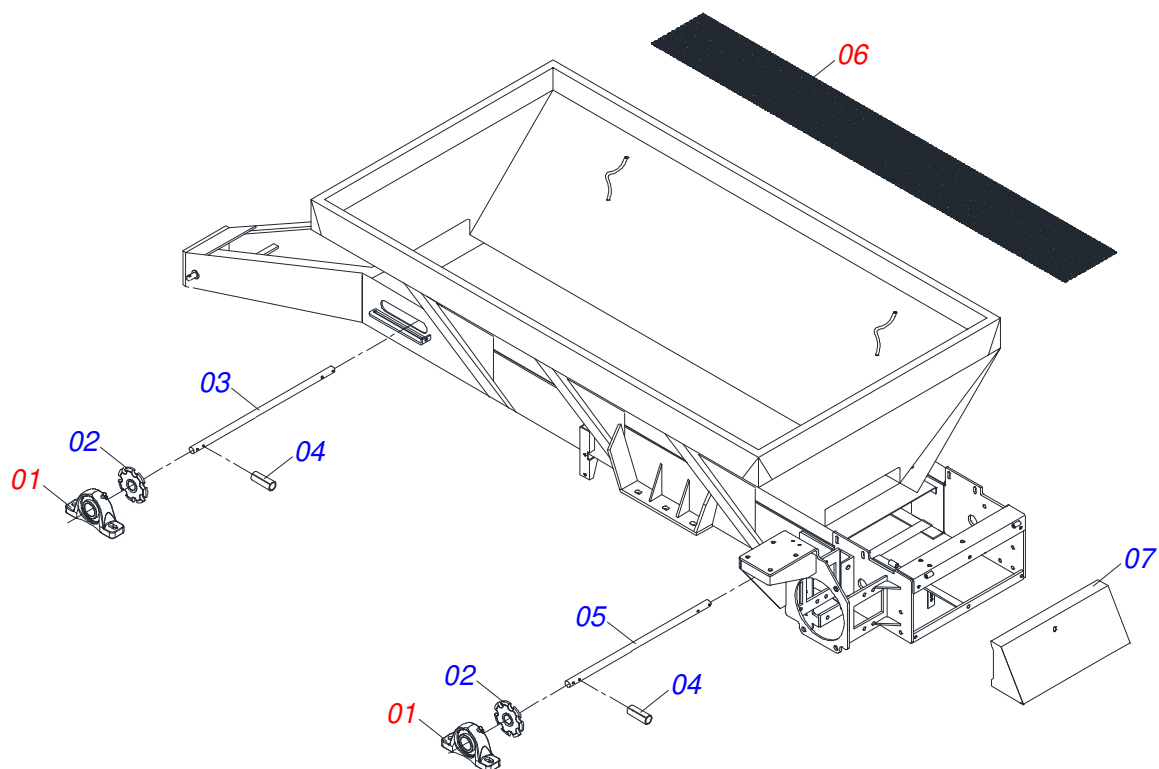

Item	Código	Descrição	Ver Pág.	QT
01	0501044308	MANCAL AGRICOLA COMPLETO	12	02
02	0502011191	ENGRENAGEM 11Z INTERMEDIARIA		09
02.	0502011564	ENGRENAGEM 11Z INTERMEDIARIA COM FURO		02
02..	0502011193	ENGRENAGEM 11Z FEMEA		01
03	0511016482	EIXO MOVIDO		01
04	0503010361	PINO ELASTICO 701221 10 X 60		02
05	0511018406	EIXO MOTOR		01
06	0511048904	ESTEIRA TRANSPORTE A/C 5260 INOX	13	01
07	0501068211	PROTECAO TRASEIRA ESTEIRA INOX		01