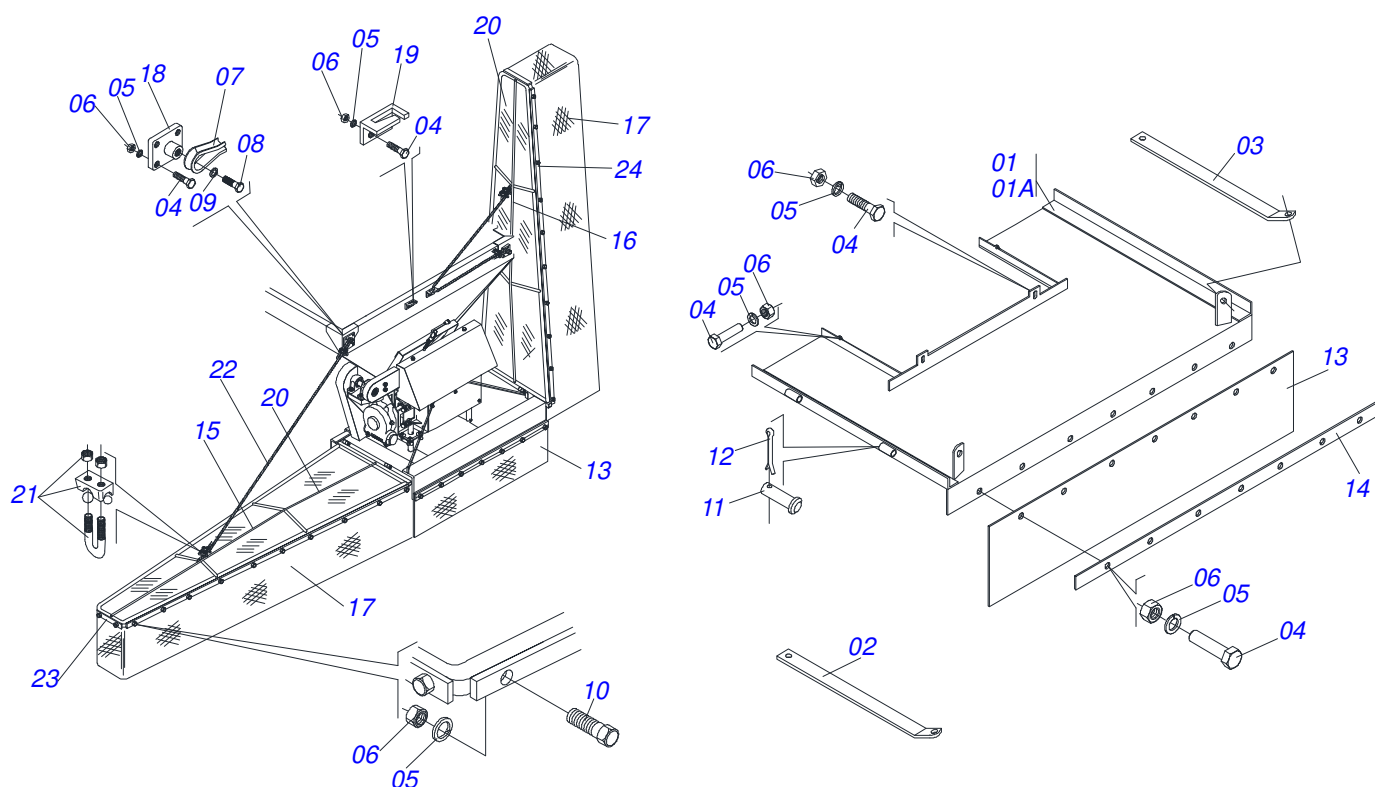

Item	Código	Descrição	Ver Pág.	QT
01	0511044878	ABAFADOR COMPLETO	10	01
01A	0511067385	QHADRO CENTRAL ABAFADOR DCA2 RD		01
02	0511017465	MÃO FRANCESA DIREITA DO ABAFADOR		01
03	0511017466	MÃO FRANCESA ESQUERDA DO ABAFADOR		01
04	0503010237	PARAFUSO 3/8 UNC X 1 C S G.5 ZN		67
05	0503010025	ARRUELA PRESSAO 3/8 ZN 1K01527		71
06	0503010026	PORCA SEXTAVADA 3/8 UNC G.5 ZN		71
07	0503011202	SAPATILHA 3/8 LEVE		04
08	0503010834	PARAFUSO 1/2 UNC X 1 C S G.5 ZN		02
09	0503010019	ARRUELA PRESSAO 1/2 ZN 1K01556		04
10	0503010751	PARAFUSO 3/8 UNC X 1.1/4 CS G.5 ZN		04
11	0511013803	PINO 15,0 X 90		04
12	0503010131	CONTRAPINO 3/16 X 1.1/2		04
13	0511013810	PROTEÇÃO TRASEIRA 1500 X 400 X 2,30		01
14	0511013804	CINTA FIXADORA MANTA TRASEIRA 1490X25X4,75		01
15	0501066442	ASA DIREITA		01
16	0501066443	ASA ESQUERDA		01
17	0511013808	MANTA BORRACHA 508 X 6300 X 2,30 2L		02
18	0501066514	GUIA CABO DO AÇO		02
19	0501066515	SUSTENTADOR DO CABO DE AÇO		02
20	0511013809	PROTEÇÃO SUPERIOR		02
21	0503010165	GRAMPO PARA CABO AÇO 5/16"		08
22	0511013817	CABO AÇO 5/16 2700		02
23	0511013806	CINTA FIXADORA DA LONA 2,00 X 25 X 230		02
24	0511013793	SUPORTE FIXADORA DA LONA 2830 X 25 X 4,75		04