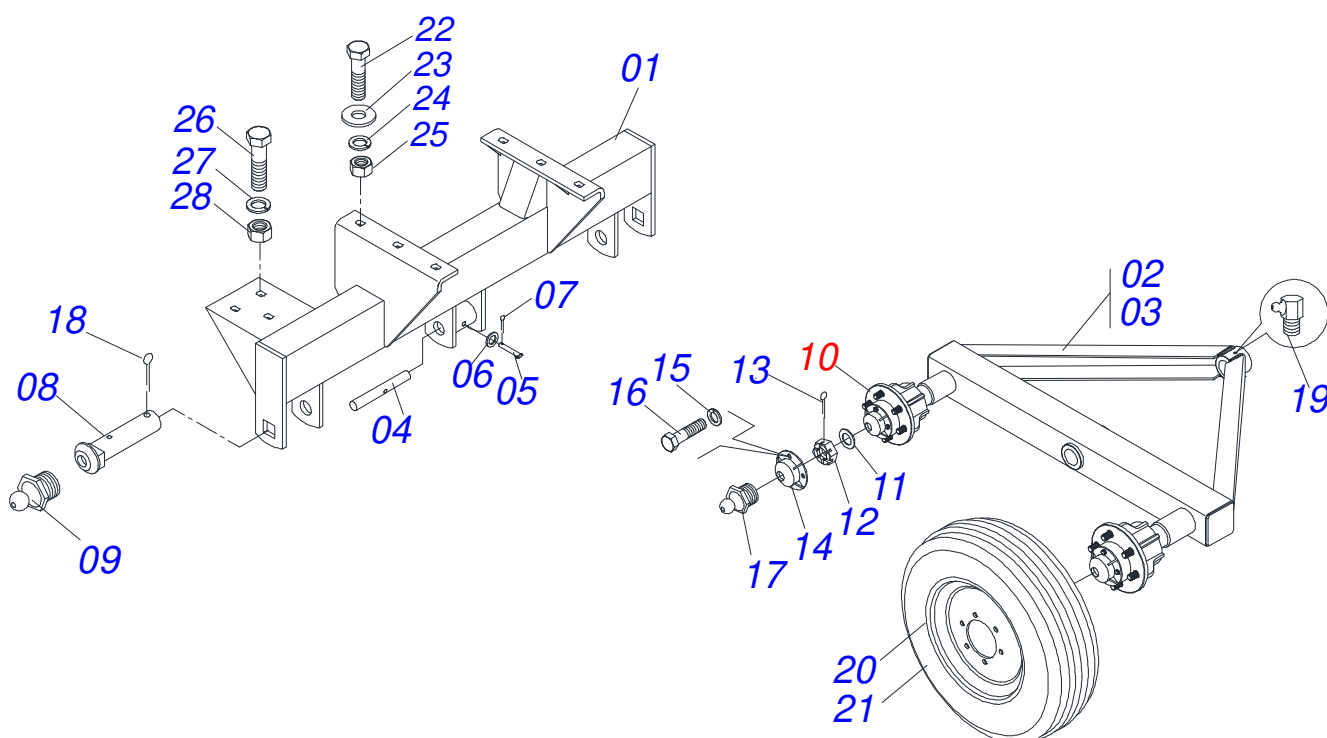

Item	Código	Descrição	Ver Pág.	QT
00	0501047998	SUPORTE FIXADOR BALANCIM COMPLETO		01
01	0521062814	SUPORTE DE FIXAÇÃO DO BALANCIM		01
02	0501069182	BALANCIM DIREITO		01
03	0501069183	BALANCIM ESQUERDO		01
04	0521011118	EIXO JUNCAO 38,10 X 250		01
05	0521010553	EIXO JUNCAO 12,70 X 76 ZN		01
06	0511017302	ARRUELA LISA 13,50 X 32,50 X 3,0 ZN		02
07	0503010297	CONTRAPINO 5/32 X 1.1/4		01
08	0521010956	EIXO ARTICULAÇÃO 37,50X165 P/GRAX ZN		02
09	0503010002	GRAXEIRA 1800		02
10	0501051142	CAIXA RODADO COM ROLAMENTO	15	04
11	0501016545	ARRUELA LISA 26 X 50 X 6,30 ZN		04
12	0503030009	PORCA CASTELO 1 UNS 14FPP X 22 ZN		04
13	0503010131	CONTRAPINO 3/16 X 1.1/2		04
14	0502020591	TAMPA PROTETORA		04
15	0503011444	ARRUELA PRESSAO 5/16 SA		16
16	0503010358	PARAFUSO 5/16 UNC X 7/8 C S G.5 ZN		16
17	0503010002	GRAXEIRA 1800		04
18	0503010534	CONTRAPINO 3/8 X 2.1/2 ZN		02
19	0503010003	GRAXEIRA 1845 3/8		02
20	0503060206	RODA COM PNEU 750 X 16-10L COMPLETO	16	04
21	0503060181	RODA COM PNEU 11L-15 10L 6F COMPLETO	17	04
22	0503010899	PARAFUSO 5/8 UNC X 2.1/4 C S G.5 ZN		06
23	0501012140	ARRUELA LISA 16,50 X 40 X 4,00 ZN		06
24	0503010027	ARRUELA PRESSAO 5/8 ZN 1K01574		06
25	0503010013	PORCA SEXTAVADA 5/8 UNC G.5 ZN		06
26	0503011268	PARAFUSO 3/8 UNC X 2.1/2 C S G.5 ZN		03
27	0503010025	ARRUELA PRESSAO 3/8 ZN 1K01527		03
28	0503010026	PORCA SEXTAVADA 3/8 UNC G.5 ZN		03