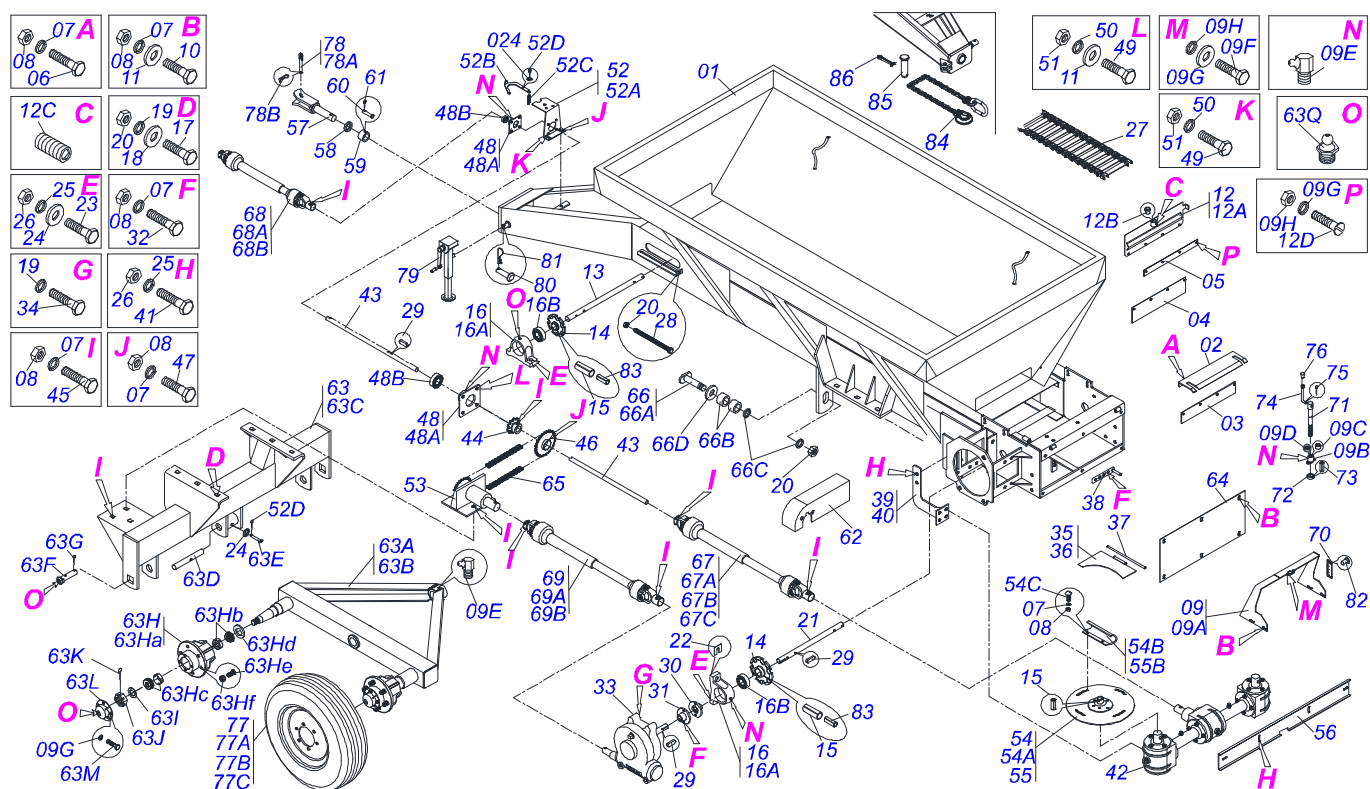

PRODUTOS

Código	Descrição	
0109090022	DCA2 5500 RD	S-0398
0109090032	DCA2 5500 RD C/PNEU 11L15	S-0398
0109090036	DCA2 5500 RD EI	S-0398
0109090155	DCA2 5500 RD S/PNEU	S-0398

ATENÇÃO: IMPORTANTE

A Marchesan S.A. reserva o direito de aperfeiçoar e/ou alterar as características técnicas de seus produtos, sem a obrigação de assim proceder com os já comercializados e sem conhecimento prévio da revenda ou do consumidor. As fotos e desenhos são meramente ilustrativos.

INDICE

0909090483	CHASSI COMPLETO	1
0501046801	REDUTOR DISTRIBUIDOR	2
0501048241	CARDAN 40X 400 T1/T9 C/P CC2030/1P	3
0511041259	MACACO COMPLETO CABECALHO DUPLO	4
0501047359	CUBO TRANSMISAO CARDAN COMPLETA	5
0501048409	CARDAN 20X 800 T4/T4 C/P CC1020/7P	6
0501047985	REDUTOR SEM FIM	7
0501046805	CARDAN 20X 500 T4/T4 C/P CC1020/1P	8
0501046998	DIRECIONADOR COMPLETO	9
0511044878	ABAFADOR COMPLETO	10
0909093608	ESTEIRA TRANSPORTADORA INOX - DCA2 5500 MC	11
0501044308	MANCAL AGRICOLA COMPLETO	12
0511048904	ESTEIRA TRANSPORTE A/C 5260 INOX	13
0909093618	RODADO COMPLETO	14
0501051142	CAIXA RODADO COM ROLAMENTO	15
0503060206	RODA COM PNEU 750 X 16-10L COMPLETO	16
0503060181	RODA COM PNEU 11L-15 10L 6F COMPLETO	17

DCA2 5500 RD
CHASSI COMPLETO

Página 1
0909090483

Item	Código	Descrição	Ver Pág.	QT
084	0503013150	CORRENTE SEGURANCA 1300 X 3/8 COM GANCHO ARGOLA		01
085	0581011220	EIXO JUNCAO 22,30 X 28,58 X 61		01
086	0503010131	CONTRAPINO 3/16 X 1.1/2		21