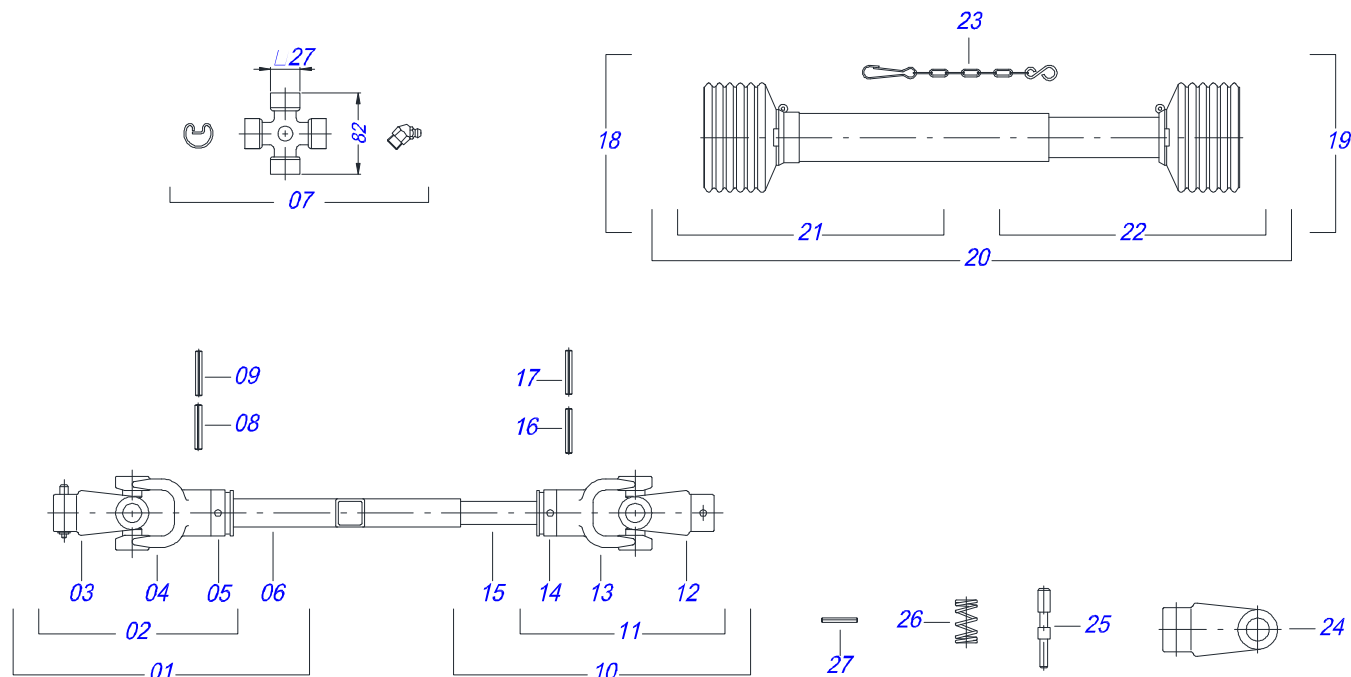

Item	Código	Descrição	Ver Pág.	QT
01	0501051729	JUNTA UNI C/LUVA/PROT		01
02	0501051727	JUNTA UNI C/EIXO/PROT		01
03	0502010558	TERMINAL 4-20 COM FURO 30		01
04	0502011426	TERMINAL 2-20 COM CANAL CC12C		01
05	0503012069	ADAPTADOR PARA PROTECAO LUVA CCB21		01
06	0501017426	LUVA Q.22,50/22,80X28,63/28,53X500		01
07	0503010835	CRUZETA CARDAN CC-04		01
08	0503010839	PINO ELASTICO 701192 8 X 50		01
09	0503010301	PINO ELASTICO 701191 8 X 45		01
10	0501051718	JUNTA UNIVERSAL T4-20/T2-20 CC130412C		01
11	0501051720	JUNTA UNIVERSAL T3-20/T4-20 CC130411C		01
12	0502011427	TERMINAL 3-20 COM CANAL CC11C		01
13	0502010558	TERMINAL 4-20 COM FURO 30		01
14	0503012070	ADAPTADOR PARA PROTECAO EIXO CCB22		01
15	0511010237	EIXO QUADRADO 22,23 X 450		01
16	0503010361	PINO ELASTICO 701221 10 X 60		01
17	0503010756	PINO ELASTICO 701168 6 X 60		01
18	0501051728	JUNTA UNI T4-20/T2-20 C/LUVA 500		01
19	0501051725	JUNTA UNI T3-20/T4-20 C/EIXO 500		01
20	0503012090	PROTECAO PLASTICA PARA JUNTA LUVA		01
21	0503012091	PROTECAO PLASTICA PARA JUNTA EIXO		01
22	0503012279	PROTEÇÃO PLASTICA PARA JUNTA UNIVERSAL EIXO		01
23	0503012023	CORRENTE PARA PROTECAO JUNTA UNIVERSAL		01
24	0502010563	TERMINAL 1-40 ENT 1.3/8 CC20		01
25	0521010638	EIXO JUNCAO ENGATE RAPIDO 13,20 X 83		01
26	0503030518	MOLA COMPRIDA 13 X 25 X 1,2		01
27	0503010838	PINO ELASTICO 701060 3 X 20		01