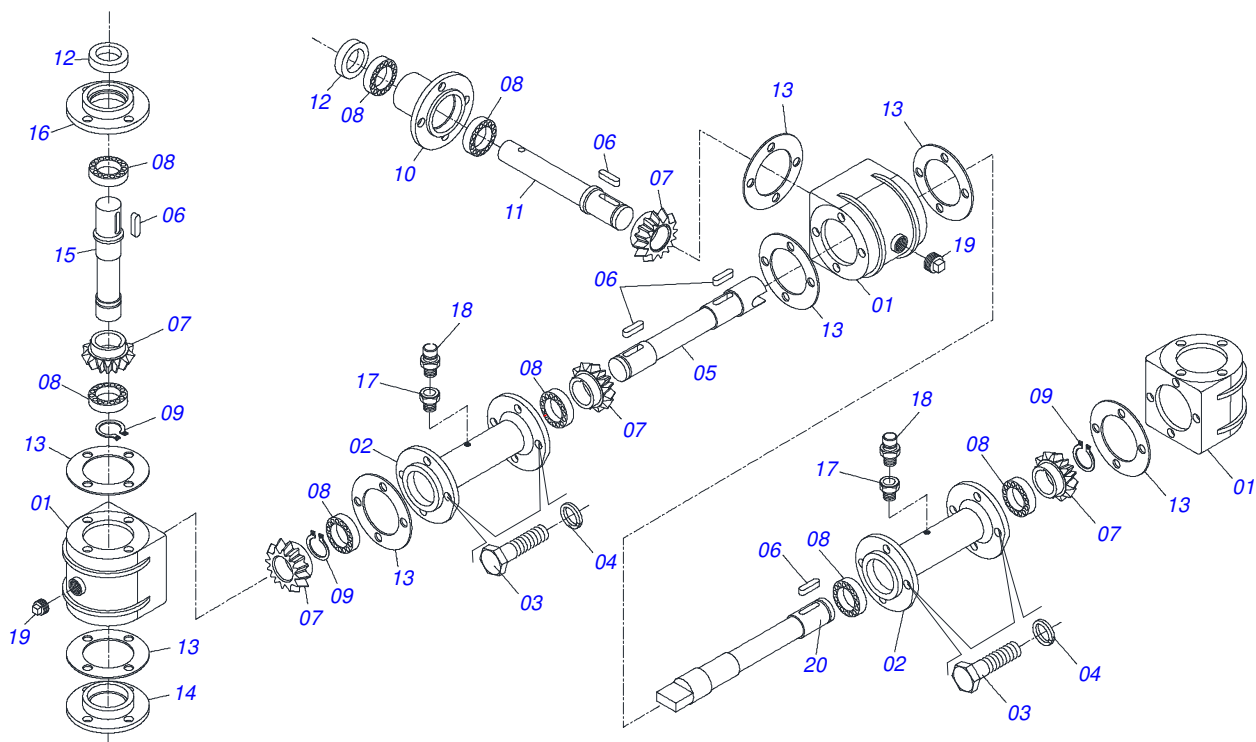

Item	Código	Descrição	Ver Pág.	QT
01	0502010312	CAIXA REDUCAO DISTRIBUIDOR		03
02	0502010313	CANOPLA USINADA		02
03	0503010237	PARAFUSO 3/8 UNC X 1 C S G.5 ZN		32
04	0503010025	ARRUELA PRESSAO 3/8 ZN 1K01527		32
05	0511016553	EIXO REDUTOR DISTRIBUIDOR 329		01
06	0503031030	CHAVETA 5/16 X 25		06
07	0503030153	ENGRENAGEM CONICA 15Z EG-1369		05
08	0503010276	ROLAMENTO 6206		10
09	0503010707	ANEL RETENTOR PARA EIXO 501030		03
10	0502010437	CUBO CENTRAL		01
11	0511016458	EIXO REDUCAO DISTRIBUIDOR 175		01
12	0503010083	RETENTOR 50791MBL WIL / 5000BA ARCA		03
13	0503030157	JUNTA VEDACAO 130 X 81,5 X 0,2		18
14	0502010357	TAMPA INFERIOR		02
15	0511016459	EIXO REDUTOR DISTRIBUIDOR 220		02
16	0502010324	TAMPA SUPERIOR		02
17	0511016550	ADAPTADOR RESPIRO 18		02
18	0503010325	VALVULA VCA-118 (RESPIRO)		02
19	0503010123	BUJAO 1/2" BSPT		03
20	0511017077	EIXO REDUTOR DISTRIBUIDOR 300		01