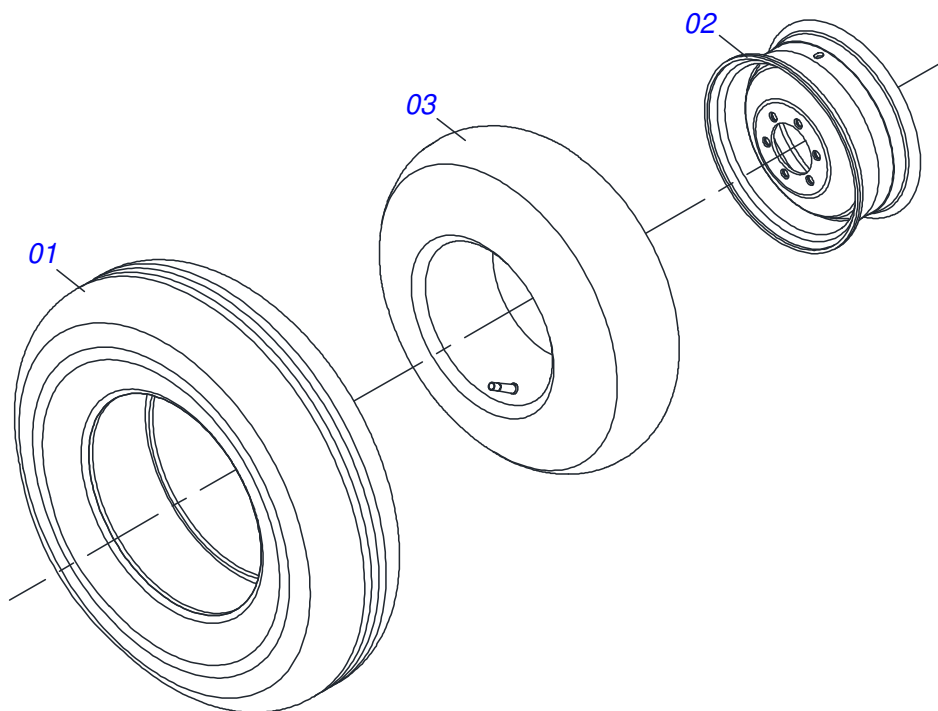

Item	Código	Descrição	Ver Pág.	QT
01	0503010120	PNEU 7.50X 16 -10LONAS		01
02	0521062708	RODA AGRICOLA 5 5,5X16 OFFSET 27MM		01
03	0503010033	CAMARA AR 7.50 X 16		01