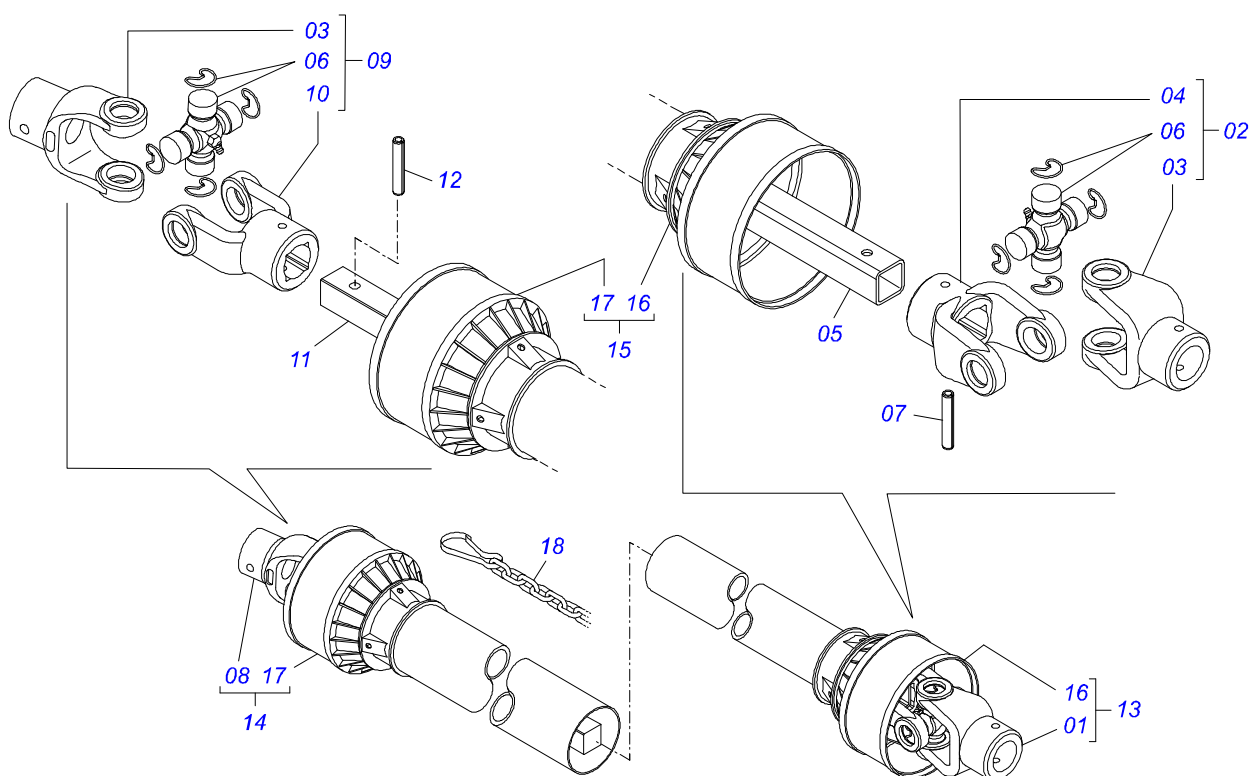

Item	Código	Descrição	Ver Pág.	QT
01	0501052160	JUNTA UNIVERSAL T4-20/T2-20 COM LUVA 800		01
02	0501051718	JUNTA UNIVERSAL T4-20/T2-20 CC130412C		01
03	0502010558	TERMINAL 4-20 COM FURO 30		02
04	0502011426	TERMINAL 2-20 COM CANAL CC12C		01
05	0521013797	LUVA QUADRADA 22,50/22,80X28,63/28,53X800		01
06	0503010835	CRUZETA CARDAN CC-04		02
07	0503010839	PINO ELASTICO 701192 8 X 50		01
08	0501052161	JUNTA UNIVERSAL T3-20/T4-20 COM EIXO 800		01
09	0501051720	JUNTA UNIVERSAL T3-20/T4-20 CC130411C		01
10	0502011427	TERMINAL 3-20 COM CANAL CC11C		01
11	0521013794	EIXO QUADRADO 22,23 X 800		01
12	0503010301	PINO ELASTICO 701191 8 X 45		01
13	0501052162	JUNTA UNIVERSAL COM LUVA DE PROTECAO		01
14	0501052163	JUNTA UNIVERSAL COM EIXO DE PROTECAO		01
15	0503012268	PROTECAO COMPLETA		01
16	0503012269	PROTECAO PLASTICA PARA JUNTA UNIVERSAL COM LUVA		01
17	0503012270	PROTECAO PLASTICA PARA JUNTA UNIVERSAL EIXO		01
18	0503012023	CORRENTE PARA PROTECAO JUNTA UNIVERSAL		01