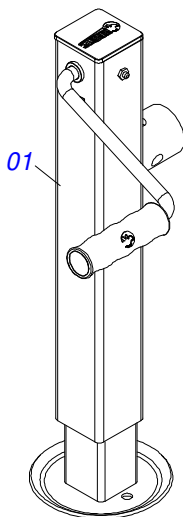

Item	Código	Descrição	Ver Pág.	QT
01	0503062157	MACACO COMPLETO (1259) ROBUSTEC		01