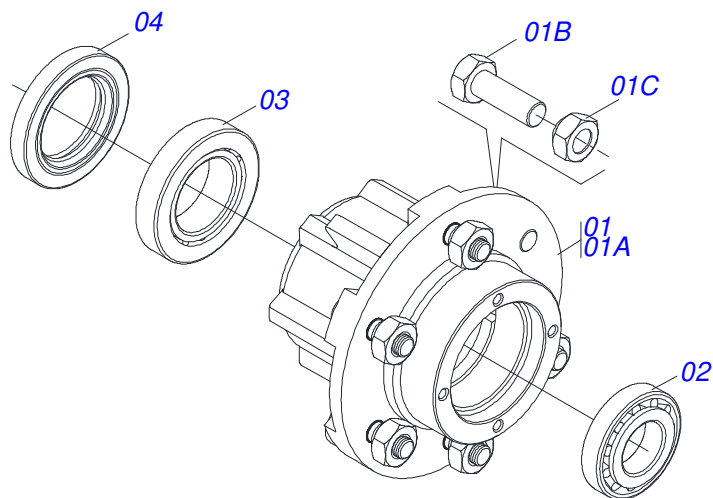

Item	Código	Descrição	Ver Pág.	QT
01	0501110728	CAIXA RODADO COM PARAFUSO		01
01A	0502011121	CAIXA RODADO		01
01B	0501010127	PARAFUSO ROD9/16UNFX1.7/8CR G.5 REC ZN		06
01C	0503010035	PORCA CONICA 9/16 UNF ZN		06
02	0503010037	ROLAMENTO 30207		01
03	0503010006	ROLAMENTO 32210 IMP		01
04	0503012928	RETENTOR 5985-GB		01