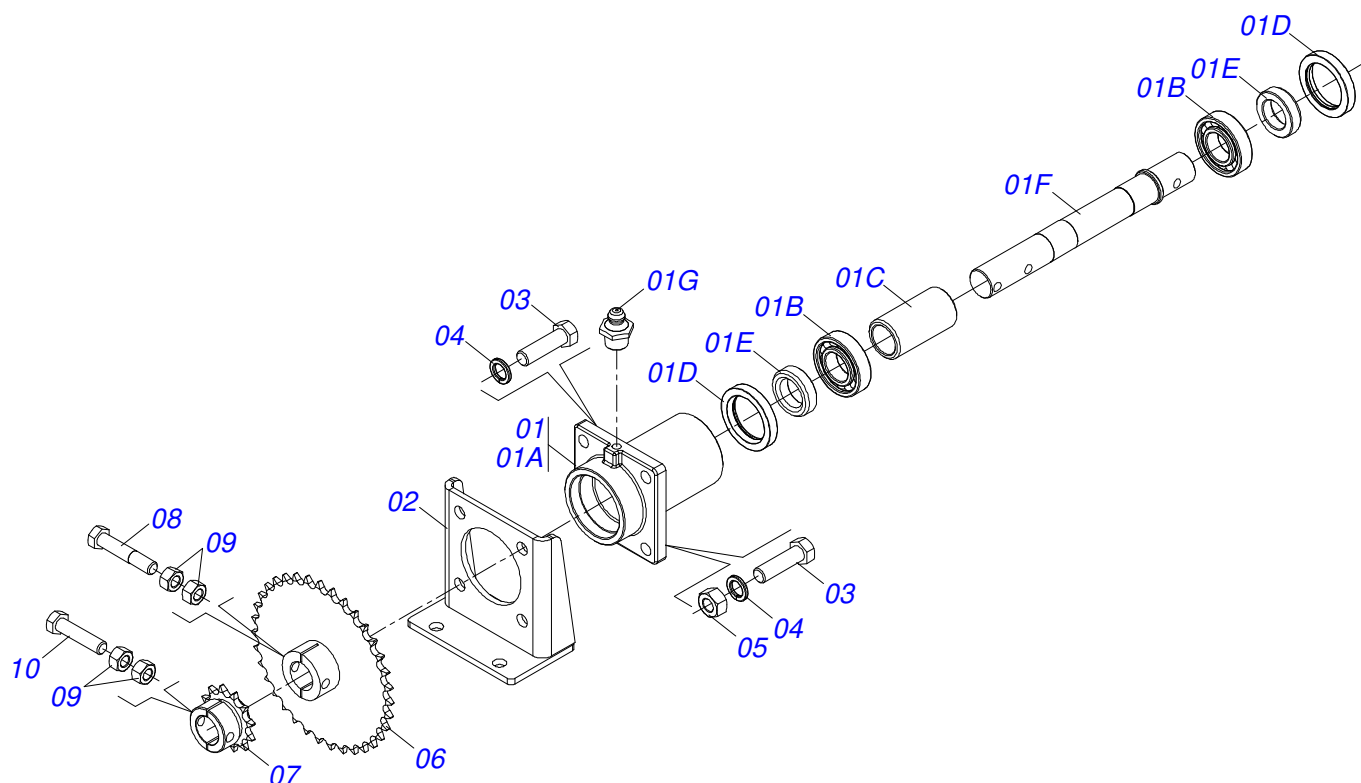

Item	Código	Descrição	Ver Pág.	QT
01	0501046852	CUBO TRANSMISSAO CARDAN		01
01A	0502011282	CAIXA EIXO TRAMSMISSAO		01
01B	0503010276	ROLAMENTO 6206		02
01C	0511014701	BUCHA 30,16 X 41,28 X 79,00		01
01D	0503010278	RETENTOR 00527-B		02
01E	0511014695	LUVA 29,99 X 48 X 14		02
01F	0511016486	EIXO TRANSMISSAO 272		01
01G	0503010002	GRAXEIRA 1800		01
02	0501067586	SUPORTE CUBO TRANSMISSAO		01
03	0503011135	PARAFUSO 7/16 UNC X 1.1/2 C S G.5 ZN		04
04	0503011446	ARRUELA PRESSAO 7/16 SA		04
05	0503010244	PORCA SEXTAVADA 7/16 UNC G.5 ZN		02
06	0501069020	ENGRENAGEM 35Z P15,87		01
07	0501069017	ENGRENAGEM 12Z P15,87		01
08	0503011268	PARAFUSO 3/8 UNC X 2.1/2 C S G.5 ZN		01
09	0503010026	PORCA SEXTAVADA 3/8 UNC G.5 ZN		04
10	0503015752	PARAFUSO 3/8 UNC X 2.3/4 CS G.2 ZN		01